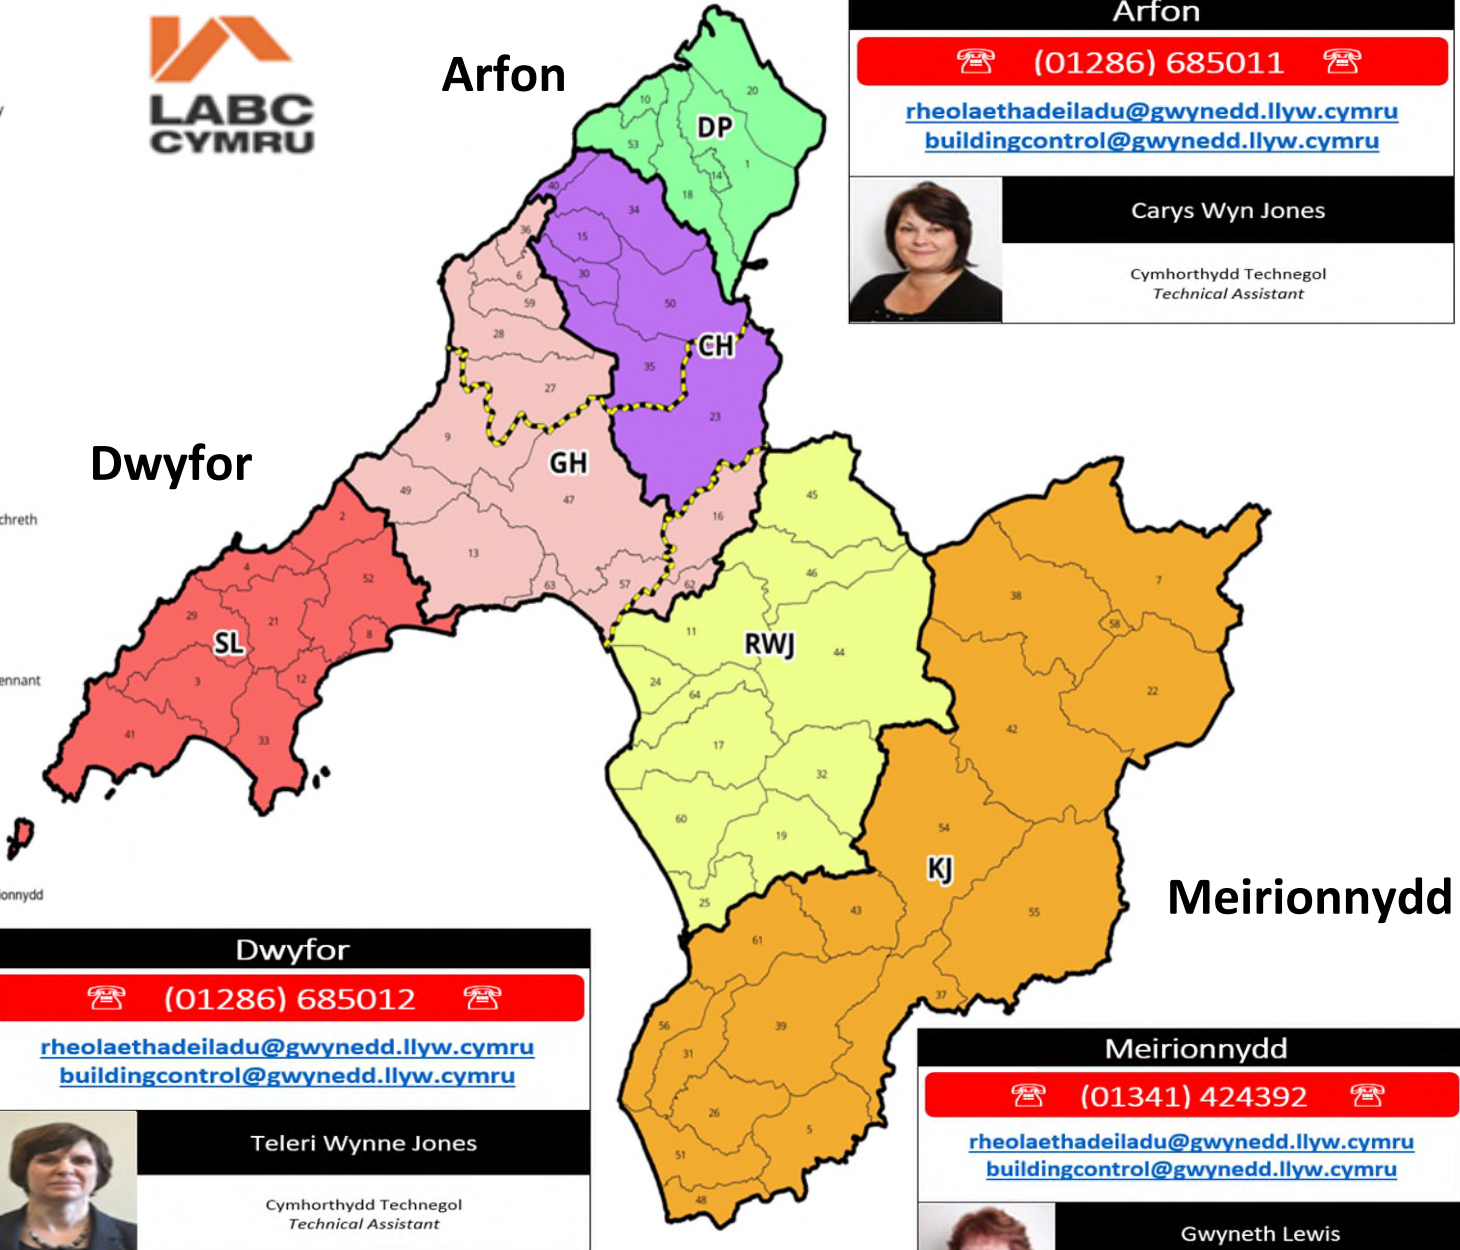

# Map Ardaloedd Rheolaeth Adeiladu / Building Control Area Map

- Ardal / Area SL**
- 41. Aberdaron
  - 3. Botwnnog
  - 21. Buan
  - 12. Llanbedrog
  - 33. Llanengan
  - 52. Llannor
  - 13. Llanystumdwy
  - 4. Nefyn
  - 2. Pistyll
  - 8. Pwllheli
  - 29. Tudweiliog
- Ardal / Area RWJ**
- 25. Abermaw
  - 43. Dolgellau
  - 60. Dyffryn Ardudwy
  - 45. Ffestiniog
  - 32. Ganllwyd
  - 24. Harlech
  - 17. Llanbedr
  - 19. Llanelltyd
  - 64. Llanfair
  - 46. Maentwrog
  - 11. Talsarnau
  - 44. Trawsfynydd
- Ardal / Area GH**
- 6. Bontnewydd
  - 36. Caernarfon
  - 9. Clynog
  - 63. Criccieth
  - 47. Dolbenmaen
  - 49. Llanaelhaearn
  - 28. Llandwrog
  - 16. Llanfrothen
  - 27. Llanllyfni
  - 59. Llanwnda
  - 13. Llanystumdwy
  - 62. Penrhyndeudraeth
  - 57. Porthmadog
- Ardal / Area KJ**
- 48. Aberdyfi
  - 61. Arthog
  - 58. Bala
  - 54. Brithdir a Llanfachreth
  - 26. Brynchrug
  - 37. Corris
  - 43. Dolgellau
  - 7. Llanderfel
  - 31. Llanegryn
  - 39. Llanfihangel-y-Pennant
  - 56. Llangelynin
  - 22. Llanywer
  - 42. Llanuwchllyn
  - 38. Llanycil
  - 55. Mawddwy
  - 5. Pennal
  - 51. Tywyn
- Ardal / Area CH**
- 23. Beddgelert
  - 35. Betws Garmon
  - 50. Llanberis
  - 34. Llanddeiniolen
  - 15. Llanrug
  - 30. Waunfawr
  - 40. Y Felinheli
- Ardal / Area DP**
- 20. Aber
  - 10. Bangor
  - 14. Bethesda
  - 18. Llandygai
  - 1. Llanllechid
  - 53. Pentir