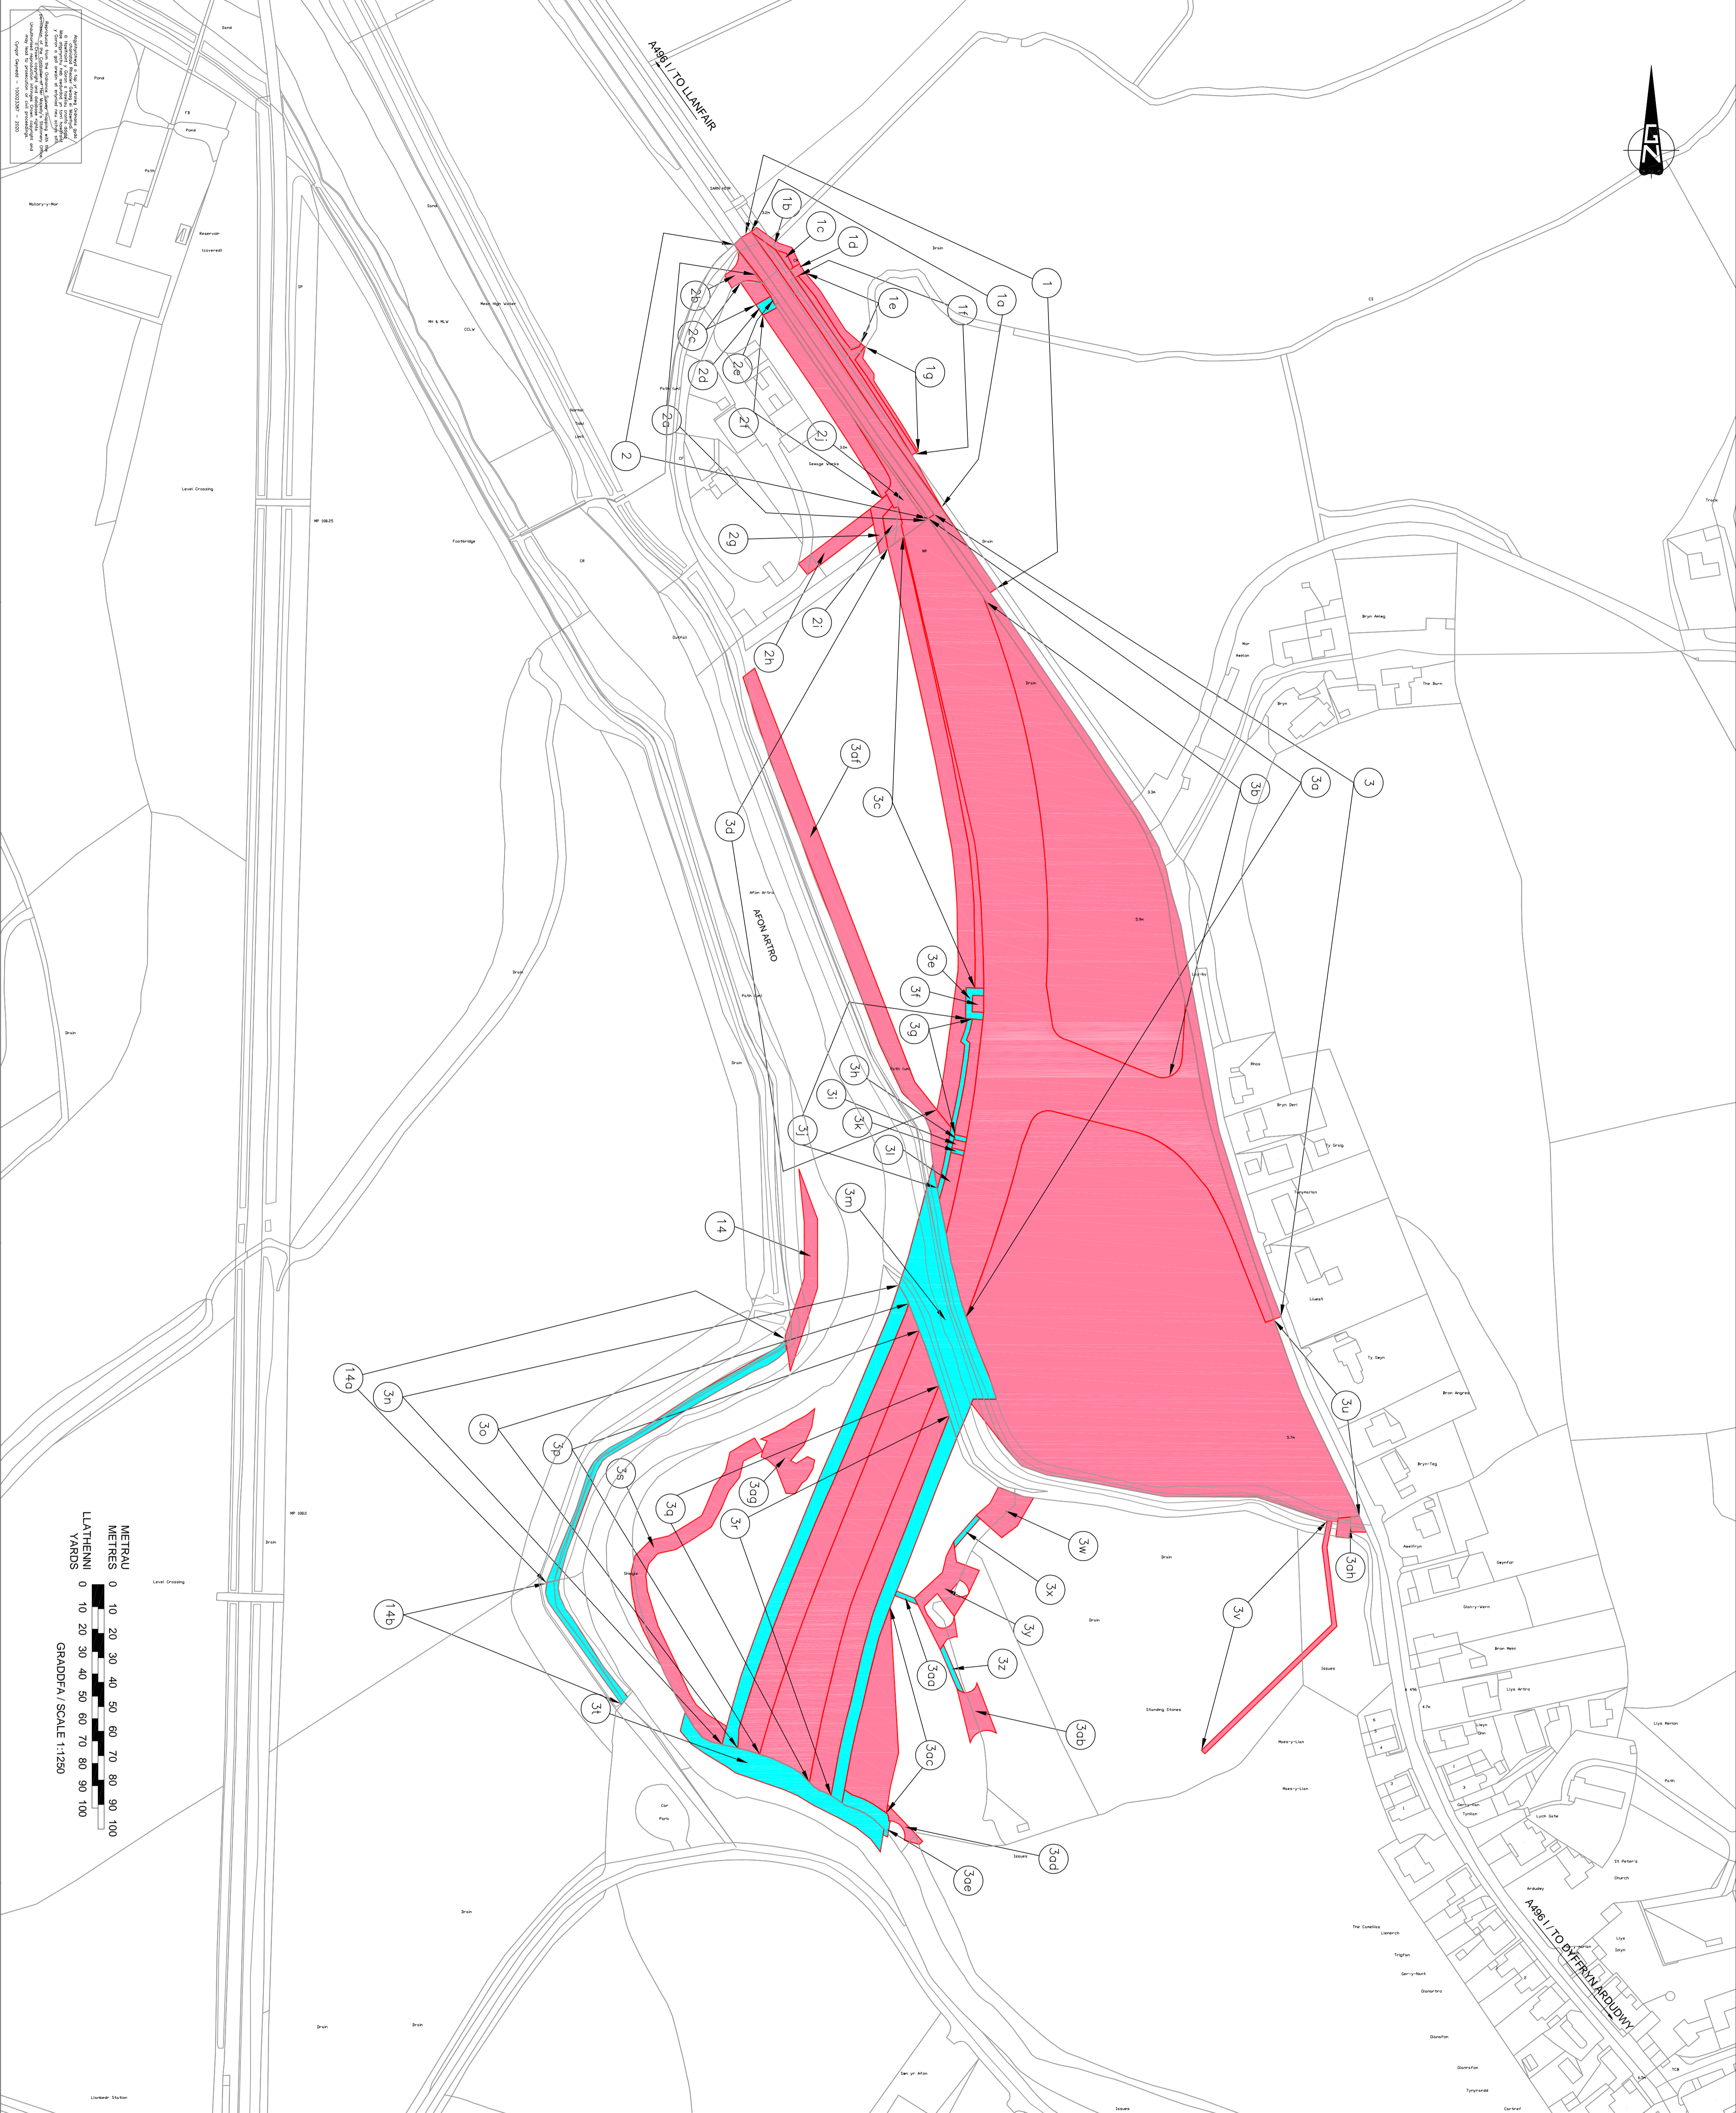

CYNLLUN LLEOLIAD / LOCATION PLAN

TAFLEN 1

NODIADAU/NOTES

Allwedd / Key

 **Telll
Title**

 **Hawddraint
Easement**

© Crown copyright and database right 2020. Ordnance Survey 100023387. Gwynedd Council
Chwiliadur a hysbysu corffwrdd ddiwedd Goron 2020. Awdurdod Gwynedd 100023387. Cynghor Gwynedd

**MAP SY'N CYFEIRIO I GYNLLUN CYNGOR
GWYNEDD (A496 LLANEDR ACCESS
IMPROVEMENT SCHEME) COMPULSORY
PURCHASE ORDER 202-**

**MAP REFERRED TO IN GWYNEDD
COUNCIL (A496 LLANEDR ACCESS
IMPROVEMENT SCHEME) COMPULSORY
PURCHASE ORDER 202-**

**GORCHYMYN PRYNU GORFODOL
TAFLEN 1 O 2
COMPULSORY PURCHASE ORDER
SHEET 1 OF 2**