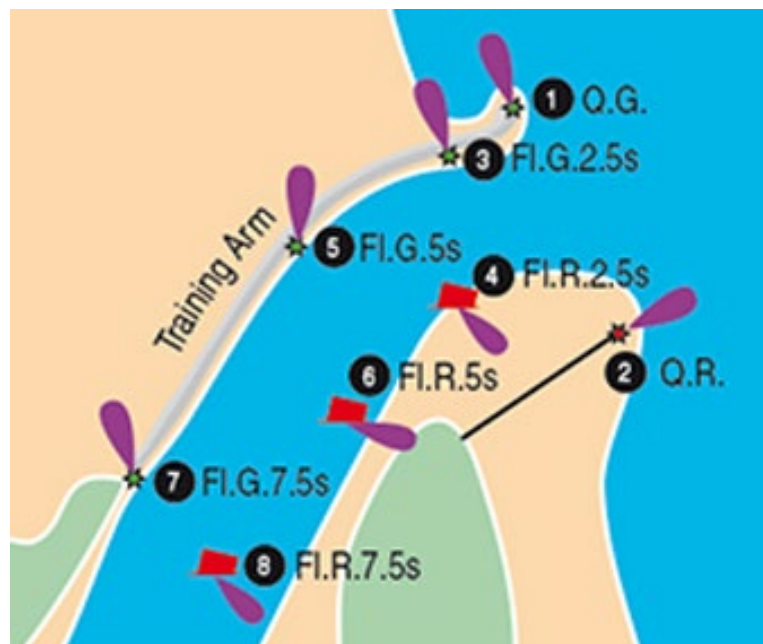

Hafan a Harbwr Pwllheli / Hafan and Harbour Pwllheli

Rhybudd Morwriaeth Lleol – Local Notice to Mariners

Manylion y rhybydd

Rhif / Number	05/26
Dyddiad / Date	11/06/2026
Lleoliad / Location	052° 53'.14N - 004 23'.84W
Manylion / Details	<p>Mae llusern Cymhorthydd Mordwyo - Rhif 8 yn lleoliad 052° 53'.14N - 004° 23'.84W yn ôl ar ei safle.</p> <p>The lantern on the Aid to Navigation – No 8 in position 52° 53'.14N - 004° 23'.84W is back on station.</p>