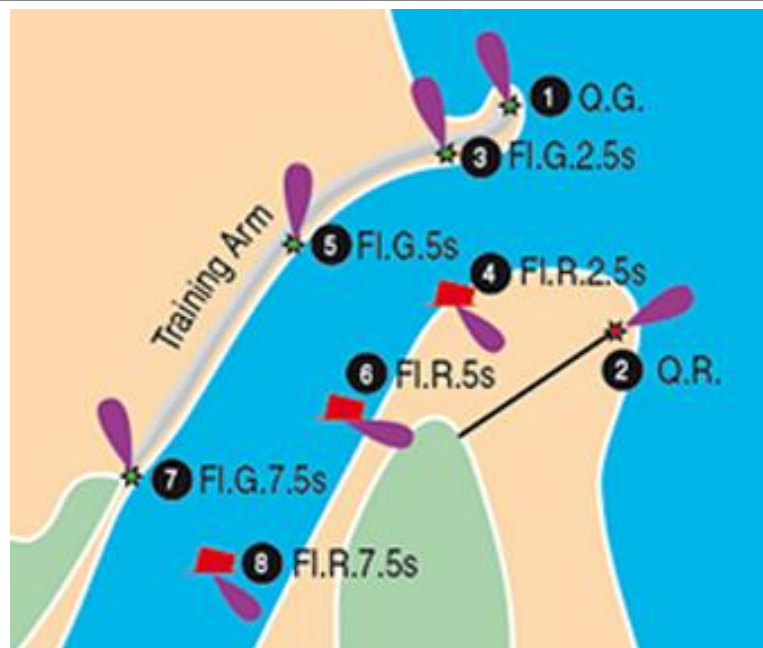

Hafan a Harbwr Pwllheli / Hafan and Harbour Pwllheli

Rhybudd Morwriaeth Lleol – Local Notice to Mariners

Manylion y rhybydd

| | |
|----------------------------|---|
| Rhif / Number | 04/26 |
| Dyddiad / Date | 06/06/2026 |
| Lleoliad / Location | 052° 53'.14N - 004 23'.84W |
| Manylion / Details | <p>Mae llusern Cymhorthydd Mordwyo - Rhif 8 yn lleoliad 052° 53'.14N - 004 23'.84W wedi diffod dros dro</p> <p>Cynghorir morwyr i fordwyo gyda phwyll yn yr ardal hon</p> <p>The lantern on the Aid to Navigation – No 8 in position 52° 53'.14N - 004° 23'.84W is temporarily extinguished</p> <p>Mariners are advised to exercise caution when navigating in this area.</p> |