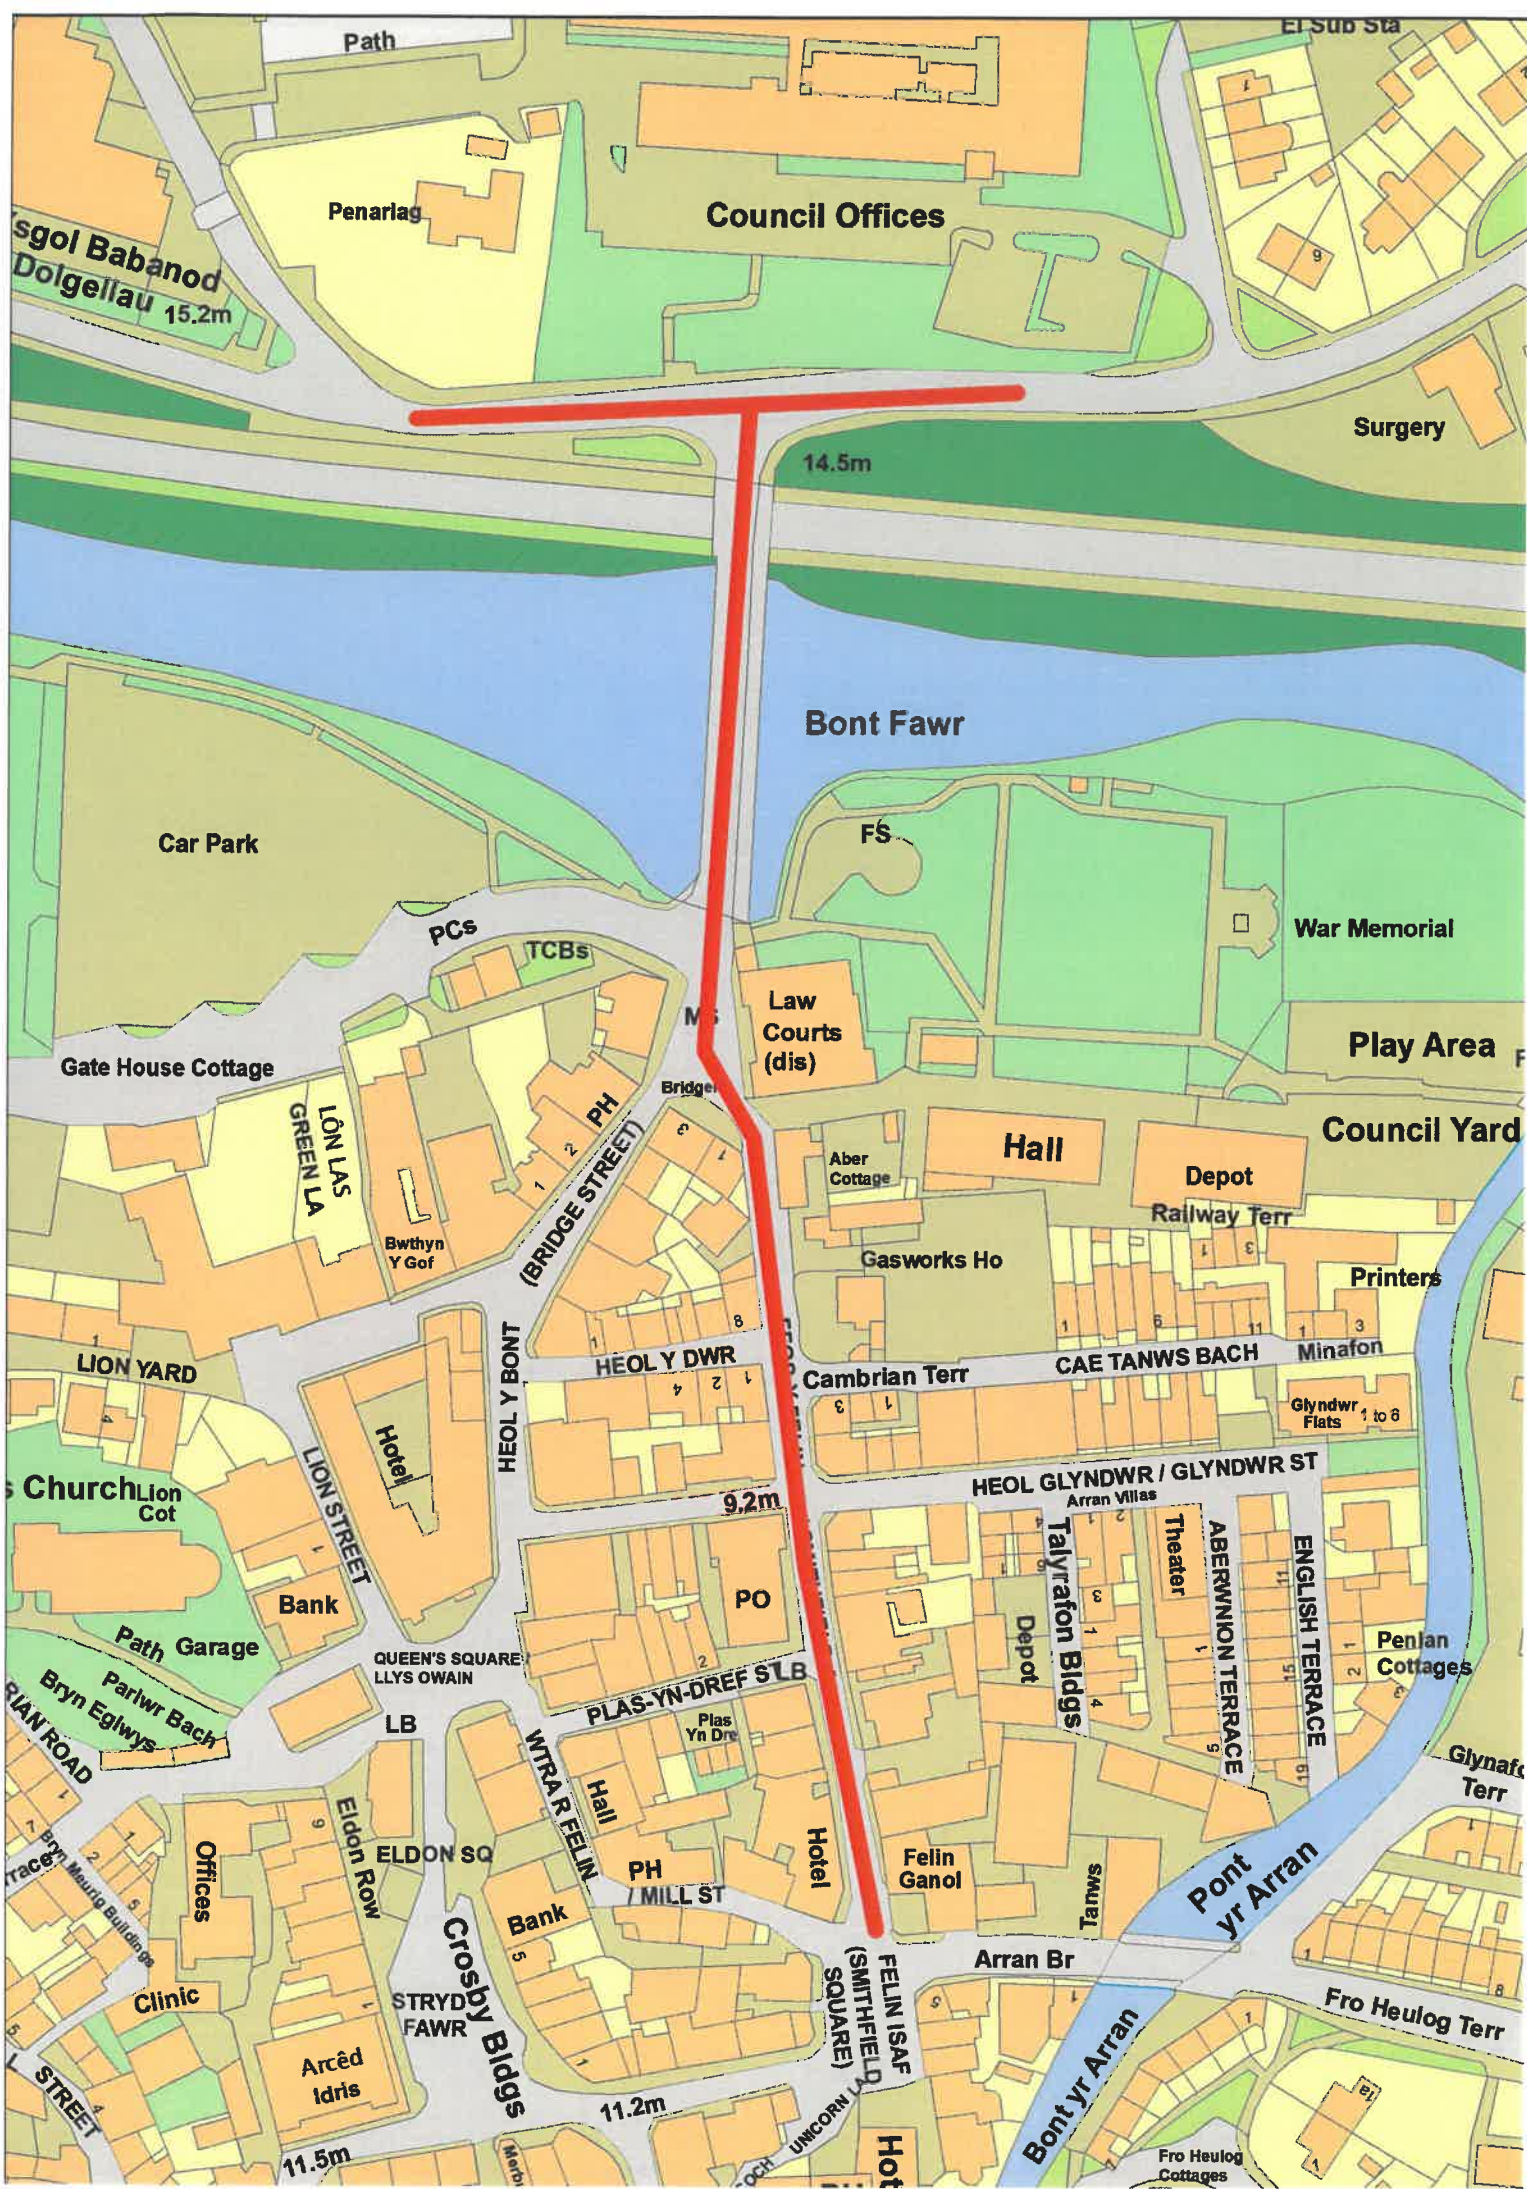

FFURFLEN GAIS ADRAN 58 / SECTION 58 REQUEST FORM

Rhaid cyflwyno 3 mis cyn cychwyn y Gwaith *Must be submitted 3 months in advance of commencement of work*

ENWR PROSIECT NEU GYNLLUN: NAME OF PROJECT OR SCHEME:	
ENW STRYD: STREET NAME:	Bont Fawr / Smithfield Street, Dolgellau
USRN:	46403004
CYFEIRNOD GRID: GRID REFERENCE:	<i>o/from</i> E 272852 N 317928 <i>i/to</i> E 272881 N 317777
DYDDIAD DECHRAU'R GWAITH: DATE OF COMMENCEMENT OF WORK:	02/02/2020
MATH O WAITH: TYPE OF WORK:	Ailwynebu / Resurfacing
ENW RHEOLWR PROSIECT: PROJECT MANAGER NAME:	Adrian Wyn Williams
MANYLION Y CONTRACTWR: CONTRACTOR'S DETAILS:	Hogan Construction Ltd
DYDDIAD DECHRAU'R ADRAN 58: DATE SECTION 58 TO COMMENCE:	09/02/2020
HYD Y ADRAN 58 (FAINT O BLYNEDD) LENGTH OF SECTION 58 (HOW MANY YEARS)	
RHIF ELGIN (ETON): ELGIN (ETON) NUMBER:	QM5041935194052258
GOFYNNWYD AMDANO GAN: REQUESTED BY:	Enw / Name: <i>Dafydd Meirion Jones</i> Rhif Ffon / Phone Number: 01341 424402
DYDDIAD: DATE:	16/12/2019
PLAN YN DANGOS MAINT Y CYNLLUN: PLAN SHOWING EXTENT OF SCHEME:	<i>Allwch chi ddarparu cynllun ar wahan yn dangos maint y cynllun? Can you provide a separate plan showing extent of the scheme?</i>