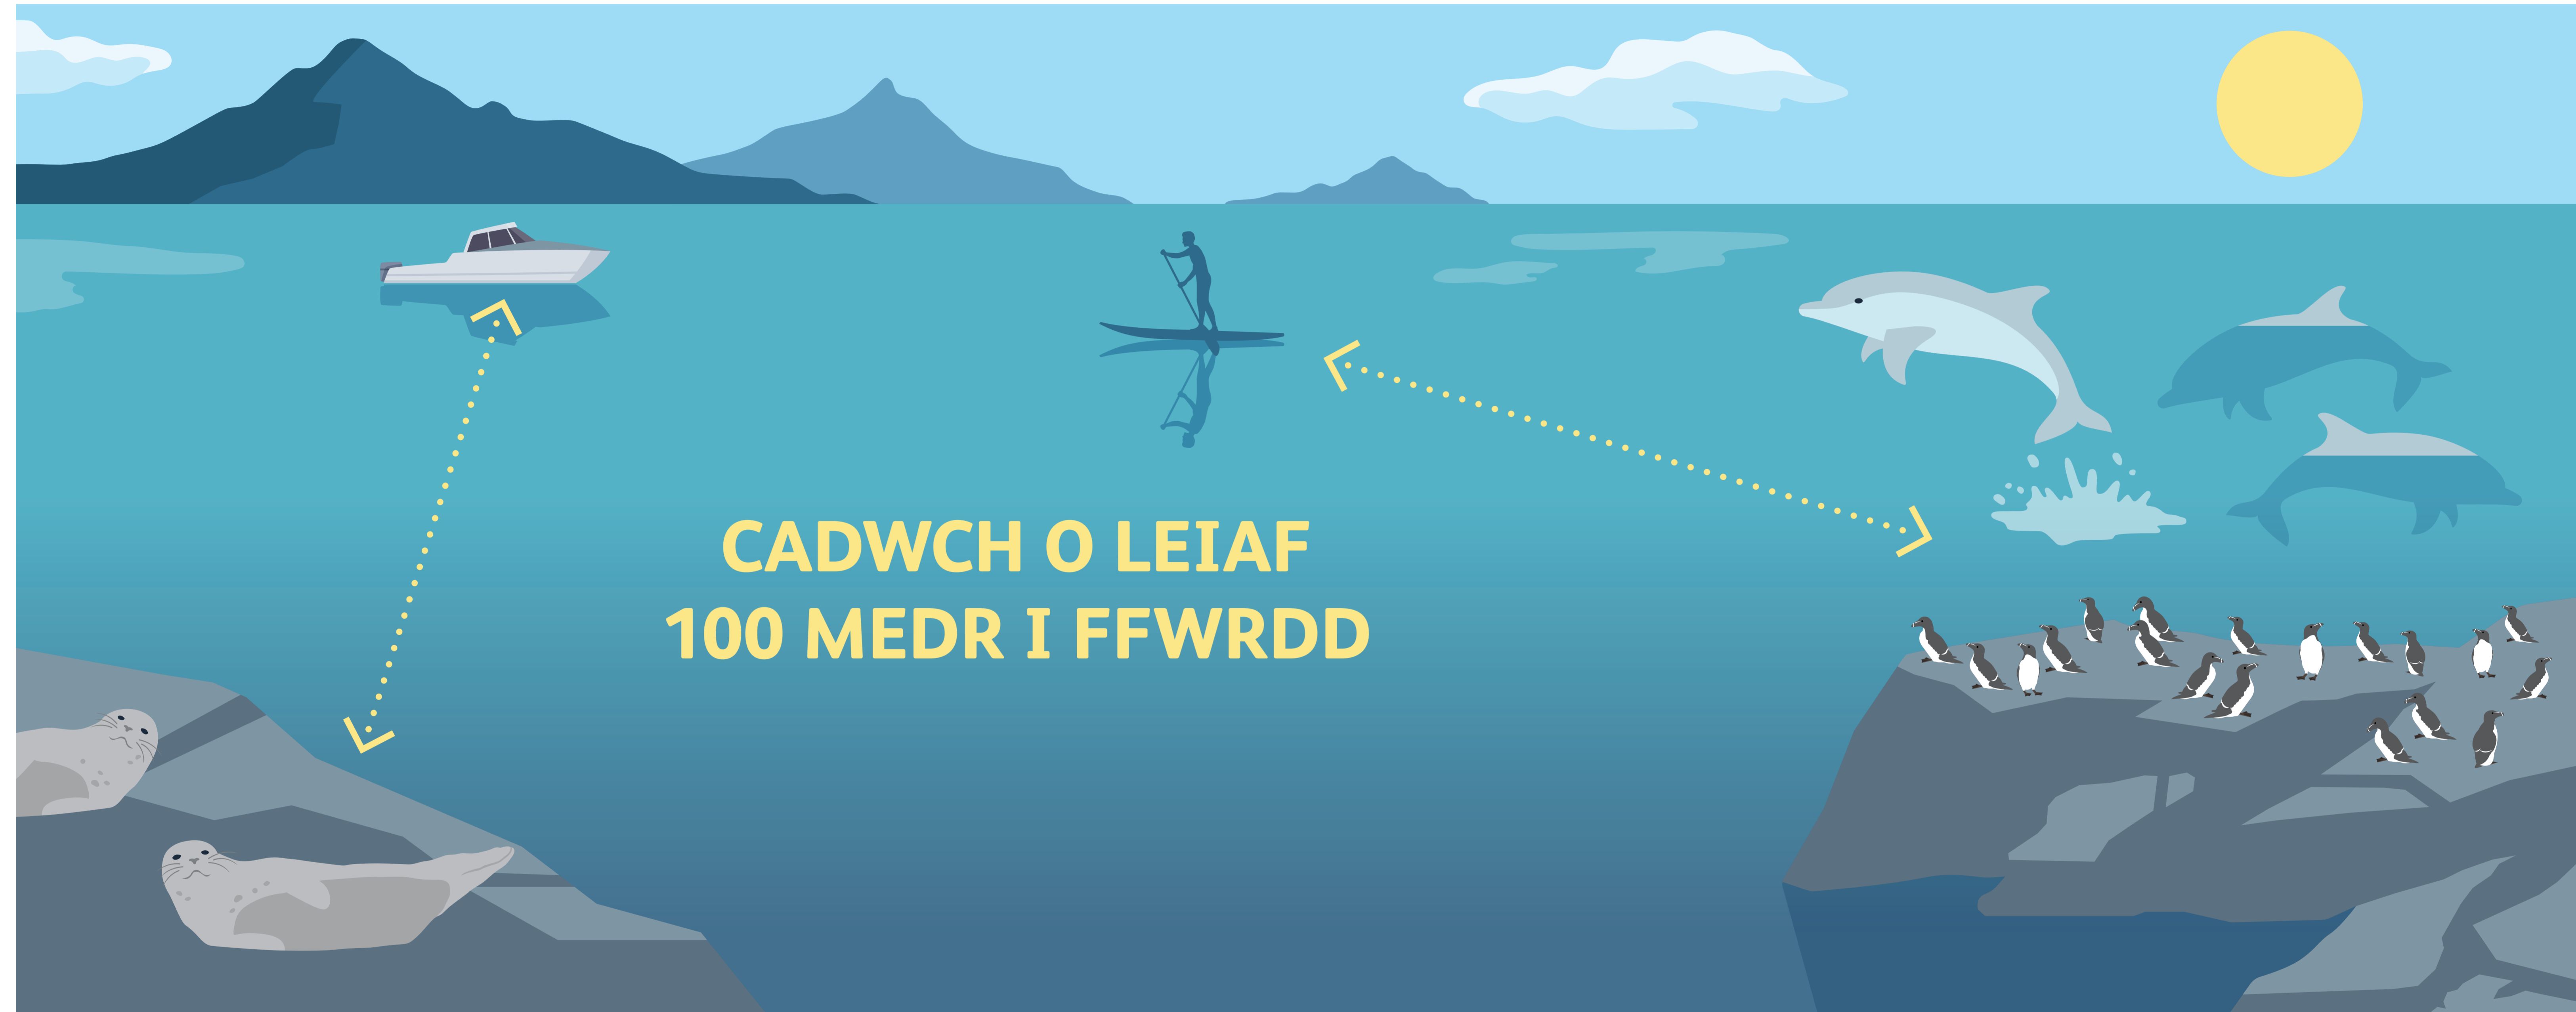

COD MOROL GOGLEDD A GORLLEWIN CYMRU YNG NGWYNEDD

**CADWCH O LEIAF
100 MEDR I FFWRDD**

Cadwch olwg am fywyd gwylt

Mamaliaid môr ac adar allan ar y môr a morloi ac adar môr ar y lan neu ar glogwyni. Os byddwch yn aros i'w gwyllo, mwynhewch eu cwmni am uchafswm o 10 munud.

Er mwyn rhoi gwybod am achos o aflonyddu cysylltwch â Heddlu Gogledd Cymru ar 101

Mae'r Cod Morol yn berthnasol i bob defnyddiwr dŵr. Mae 100 metr tua hyd cael pêl-droed.

Cadwch draw

O leiaf 100 medr i ffwrdd o nythfeydd bridio adar môr, rafftau adar môr a mamaliaid môr. Peidiwch â mynd i mewn i ogofau môr, neu ardaloedd lle mae morloi neu adar môr yn bresennol.

Lleihewch cyflymder a sŵn

O fewn 300 medr ewch ymlaen ar gyflymder 'dim ôl llong' ac ar ddim mwy na 5 milltir forol yr awr.

Byddwch yn ymwybodol

Os bydd ymddygiad anifail yn newid oherwydd eich presenoldeb, symudwch i ffwrdd yn dawel.