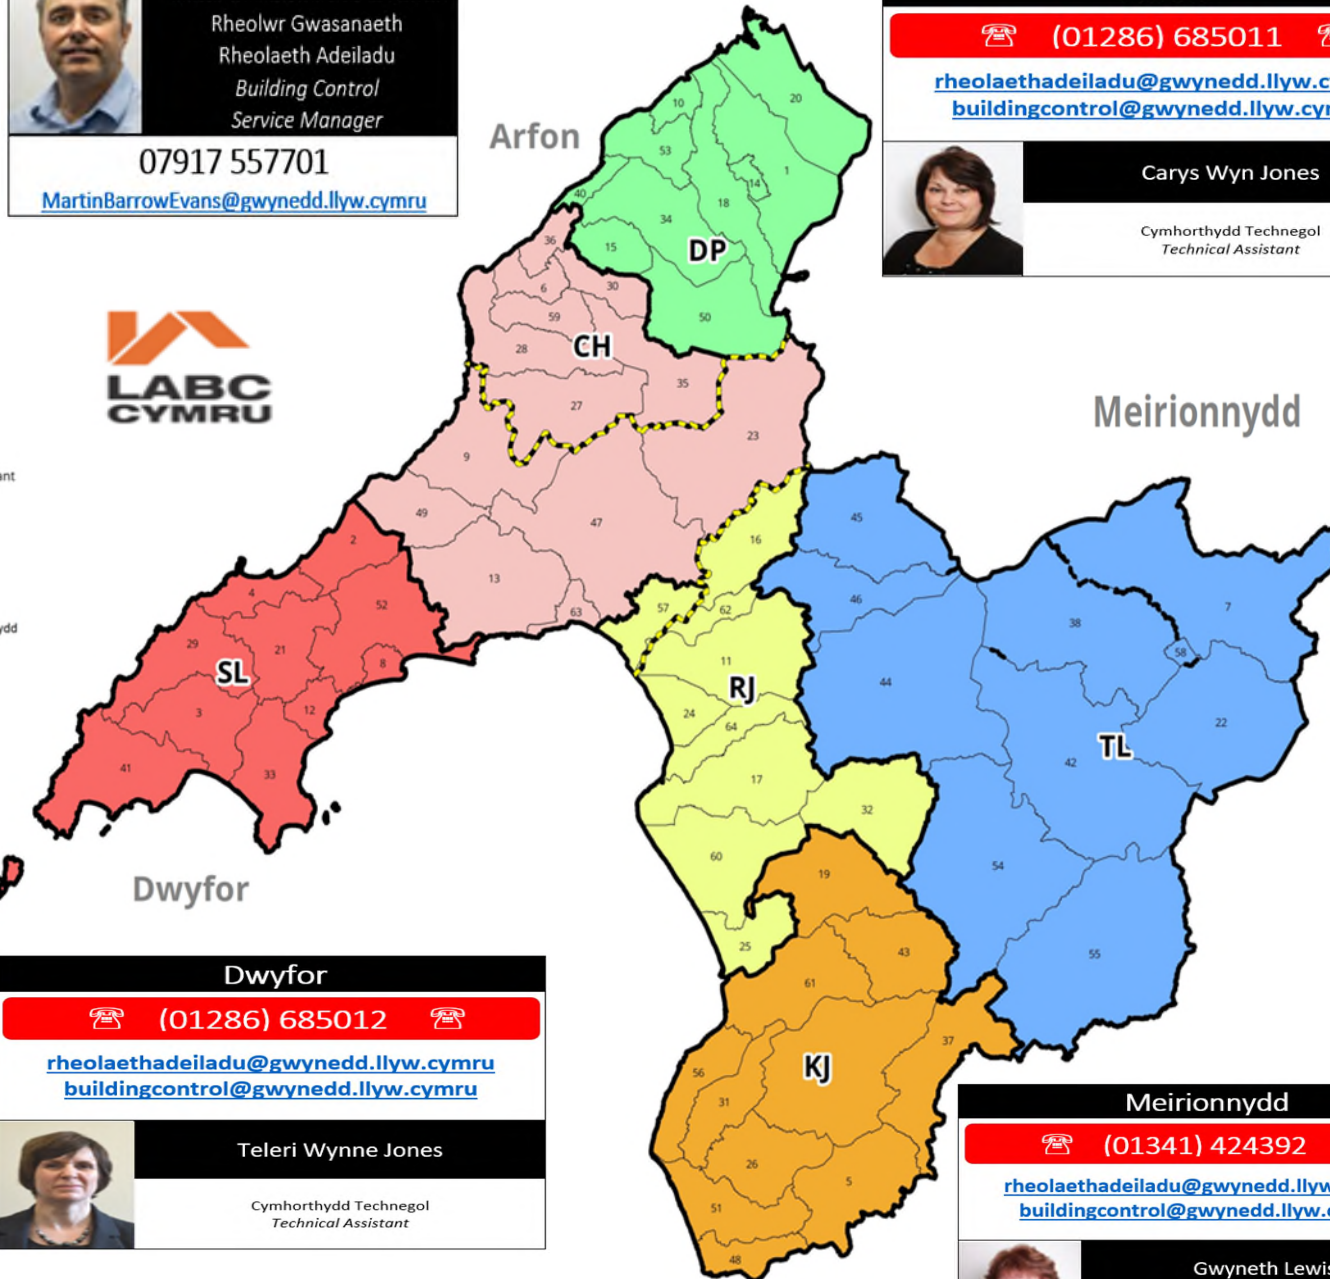

Map Ardaloedd Rheolaeth Adeiladu / Building Control Area Map

Martin Barrow Evans
Rheolwr Gwasanaeth
Rheolaeth Adeiladu
*Building Control
Service Manager*

07917 557701
MartinBarrowEvans@gwynedd.llyw.cymru

Arfon

(01286) 685011

rheolaethadeiladu@gwynedd.llyw.cymru
buildingcontrol@gwynedd.llyw.cymru

Carys Wyn Jones
Cymhorthydd Technegol
Technical Assistant

Steven Love (SL)
Arweinydd Tim Rheolaeth
Adeiladu
Building Control Team Leader

07876 038819
StevenLove@gwynedd.llyw.cymru

Dylan Pritchard (DP)
Swyddog Rheolaeth Adeiladu
Building Control Officer

07786 668280
DylanPritchard2@gwynedd.llyw.cymru

Christopher Hughes (CH)
Swyddog Rheolaeth Adeiladu
Building Control Officer

07587 655756
ChristopherWayneHughes@gwynedd.llyw.cymru

Karl Jones (KJ)
Arweinydd Tim Rheolaeth
Adeiladu
Building Control Team Leader

07917 557702
KarlJones@gwynedd.llyw.cymru

Robin Jones (RWJ)
Swyddog Rheolaeth Adeiladu
Building Control Officer

07468 351412
RobinWynJones@gwynedd.llyw.cymru

Tomos Lewis (TL)
Swyddog Rheolaeth Adeiladu
Cynorthwyol
Assistant Building Control Officer

07970 179417
TomosGwyneddLewis@gwynedd.llyw.cymru

Dwyfor

(01286) 685012

rheolaethadeiladu@gwynedd.llyw.cymru
buildingcontrol@gwynedd.llyw.cymru

Teleri Wynne Jones
Cymhorthydd Technegol
Technical Assistant

Meirionnydd

(01341) 424392

rheolaethadeiladu@gwynedd.llyw.cymru
buildingcontrol@gwynedd.llyw.cymru

Gwyneth Lewis
Cymhorthydd Technegol
Technical Assistant

1. **Ardal / Area SL**
2. Pistyll
  3. Botwnnog
  4. Nefyn
  8. Pwllheli
  12. Llanbedrog
  21. Buan
  29. Tudweiliog
  33. Llanengan
  41. Aberdaron
  52. Llannor

1. **Ardal / Area RJ**
11. Talsarnau
  16. Llanfrothen
  17. Llanbedr
  24. Harlech
  25. Abermaw
  32. Ganllwyd
  57. Porthmadog
  60. Dyffryn Ardudwy
  62. Penrhyndeudraeth
  64. Llanfair

1. **Ardal / Area CH**
6. Bontnewydd
  9. Clynog
  13. Llanystumdwy
  23. Beddgelert
  27. Llanllyfni
  28. Llandwrog
  30. Waunfawr
  35. Betws Garmon
  36. Caernarfon
  47. Dolbenmaen
  49. Llanaelhaearn
  59. Llanwnda
  63. Criccieth

1. **Ardal / Area KJ**
5. Pennal
  19. Llanelltyd
  26. Brynchrug
  31. Llanegryn
  37. Corris
  39. Llanfihangel-y-Pennant
  43. Dolgellau
  48. Aberdyfi
  51. Tywyn
  56. Llangelynin
  61. Arthog
3. Arfon / Dwyfor / Meirionnydd

1. **Ardal / Area DP**
1. Llanllechid
  10. Bangor
  14. Bethesda
  15. Llanrug
  18. Llandygai
  20. Aber
  34. Llanddeiniolen
  40. Y Felinheli
  50. Llanberis
  53. Pentir

1. **Ardal / Area TL**
7. Llandderfel
  22. Llangywer
  38. Llanycil
  42. Llanuwchllyn
  44. Trawsfynydd
  45. Ffestiniog
  46. Maentwrog
  54. Brithdir a Llanfachreth
  55. Mawddwy
  58. Bala