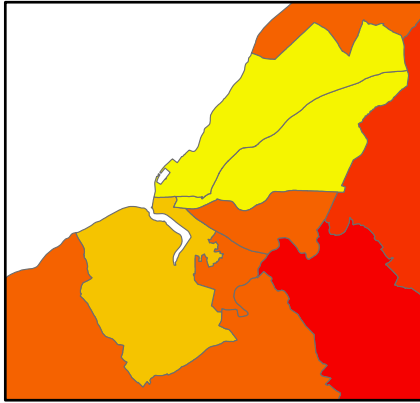

MALIC 2014 - Parth Mynediad Ddaearyddol i Wasanaethau WIMD 2014 - Geographical Access to Services Domain

Ardal Caernarfon Area

Ardal Bangor Area

Mwyaf difreintiedig ~ Most deprived

Lleiaf difreintiedig ~ Least deprived

Ffynhonnell y Data: MALIC 2014, Llywodraeth Cymru
Data Source: WIMD 2014, Welsh Government

1:500,000

Gwasanaeth Ymchwil a Dadansoddeg, Adran Strategol a Gwella
© Hawlfraint y Goron a hawliau cronfa ddata 2014 Arolwg Ordnans 100023387