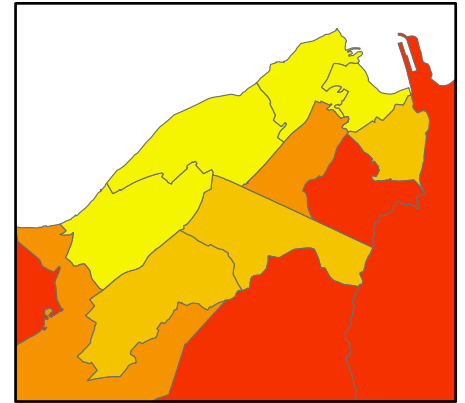

MALIC 2014 - Parth Mynediad Ddaearyddol i Wasanaethau WIMD 2014 - Geographical Access to Services Domain

Ardal Caernarfon Area

Ardal Bangor Area

Mwyaf difreintiedig ~ Most deprived

Lleiaf difreintiedig ~ Least deprived

Ffynhonnell y Data: MALIC 2014, Llywodraeth Cymru
Data Source: WIMD 2014, Welsh Government

1:500,000

Gwasanaeth Ymchwil a Dadansoddeg, Adran Strategol a Gwella
© Hawlfraint y Goron a hawliau cronfa ddata 2014 Arolwg Ordnans 100023387