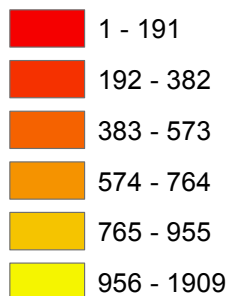

## WIMD 2014 - Income Domain

Ardal Caernarfon Area

Ardal Bangor Area

### Mwyaf difreintiedig ~ Most deprived