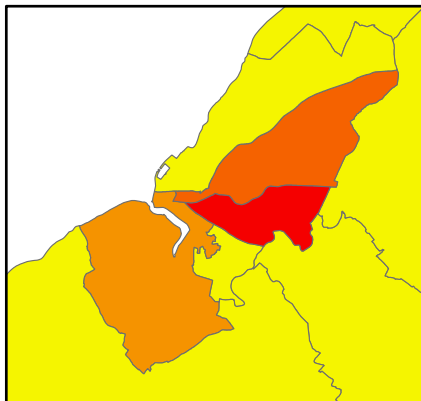

MALIC 2014 - Parth lechyd

WIMD 2014 - Health Domain

Ardal Caernarfon Area

Ardal Bangor Area

Mwyaf difreintiedig ~ Most deprived

Lleiaf difreintiedig ~ Least deprived

Ffynhonnell y Data: MALIC 2014, Llywodraeth Cymru
Data Source: WIMD 2014, Welsh Government