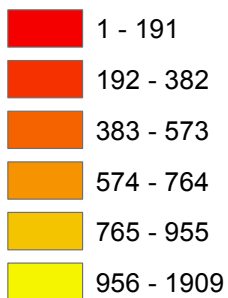

MALIC 2014 - Parth Diogelwch Cymunedol WIMD 2014 - Community Safety Domain

Ardal Caernarfon Area

Ardal Bangor Area

Mwyaf difreintiedig ~ Most deprived

Lleiaf difreintiedig ~ Least deprived

Ffynhonnell y Data: MALIC 2014, Llywodraeth Cymru
Data Source: WIMD 2014, Welsh Government