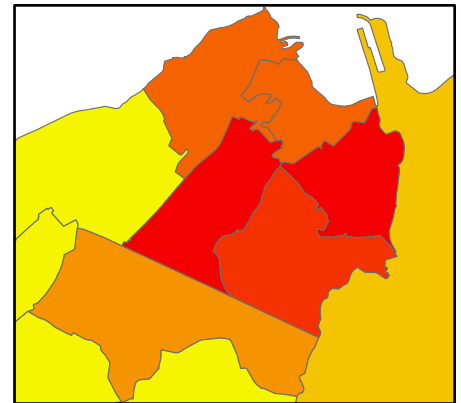

MALIC 2014 - Parth Diogelwch Cymunedol WIMD 2014 - Community Safety Domain

Ardal Caernarfon Area

Ardal Bangor Area

Mwyaf difreintiedig ~ Most deprived

Lleiaf difreintiedig ~ Least deprived

Ffynhonnell y Data: MALIC 2014, Llywodraeth Cymru
Data Source: WIMD 2014, Welsh Government