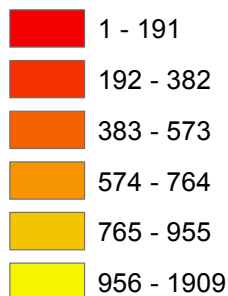

MALIC 2014 - Parth Cyflogaeth WIMD 2014 - Employment Domain

Ardal Caernarfon Area

Ardal Bangor Area

Mwyaf difreintiedig ~ Most deprived

Lleiaf difreintiedig ~ Least deprived

Ffynhonnell y Data: MALIC 2014, Llywodraeth Cymru
Data Source: WIMD 2014, Welsh Government