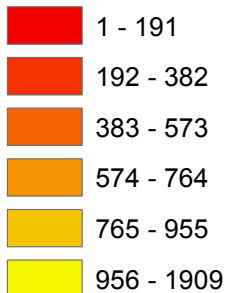

MALIC 2014 - Mynegrif Cyflawn

WIMD 2014 - Overall Index

Ardal Caernarfon Area

Ardal Bangor Area

Mwyaf difreintiedig ~ Most deprived

Lleiaf difreintiedig ~ Least deprived

Ffynhonnell y Data: MALIC 2014, Llywodraeth Cymru
Data Source: WIMD 2014, Welsh Government