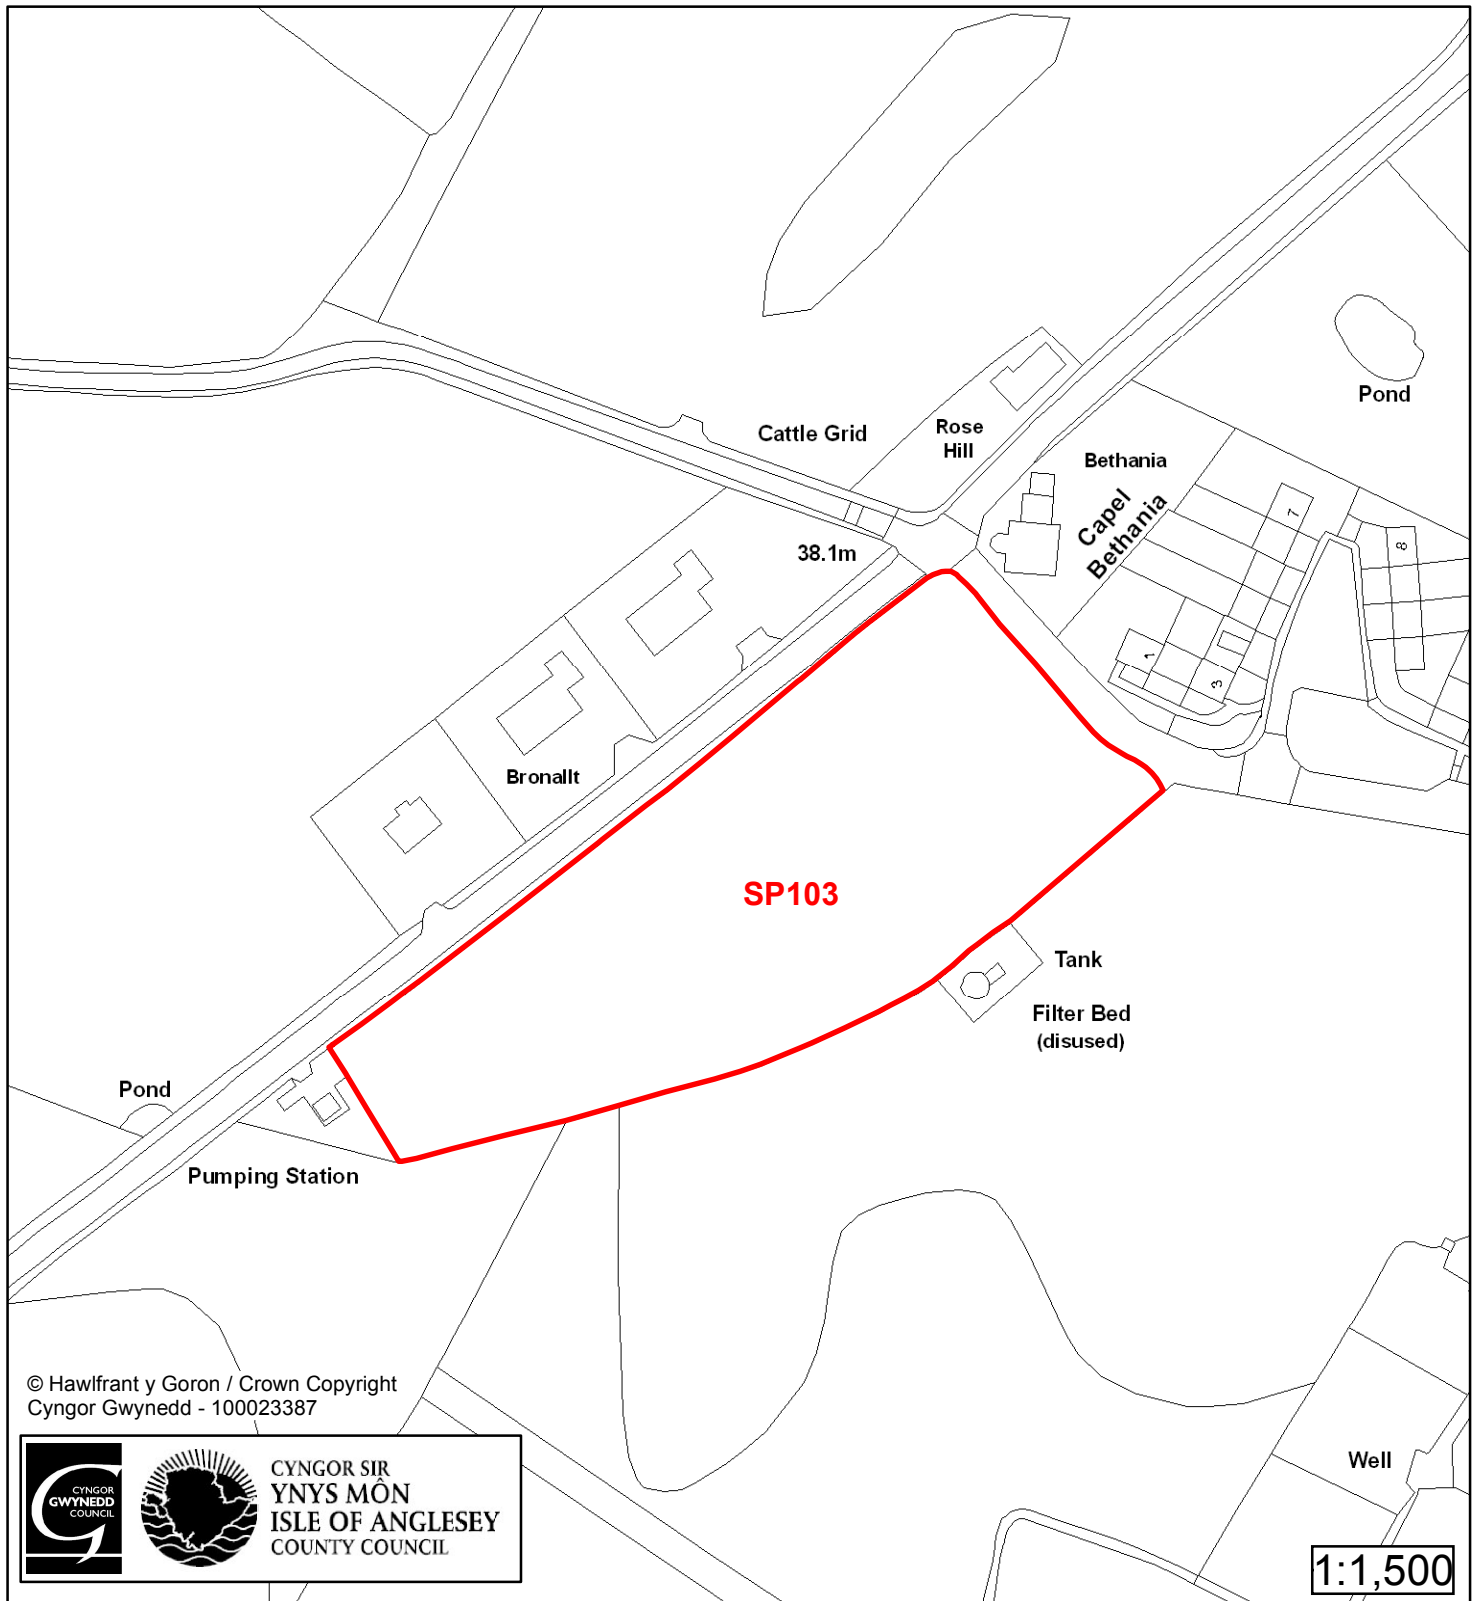

Cynllun Datblygu Lleol ar y Cyd Joint Local Development Plan Cofrestr Safle Posib / Candidate Site Register

Cyfeirnod/ Reference	: SP103
Enw'r Safle / Site Name	: Tir ger / Land adj Capel Bethania
Lleoliad / Location	: Llanddeusant
Cyfeirnod Grid / Grid Reference	: 352 855
Maint (ha) / Size (ha)	: 0.85
Defnydd â Awgrymir / Suggested Use	: Tai / Housing

Cynllun Datblygu Lleol ar y Cyd Joint Local Development Plan Cofrestr Safle Posib / Candidate Site Register

Cyfeirnod/ Reference	: SP104
Enw'r Safle / Site Name	: Tir ger / Land adj Ridgemount
Lleoliad / Location	: Elim
Cyfeirnod Grid / Grid Reference	: 355 848
Maint (ha) / Size (ha)	: 1.3
Defnydd â Awgrymir / Suggested Use	: Tai / Housing