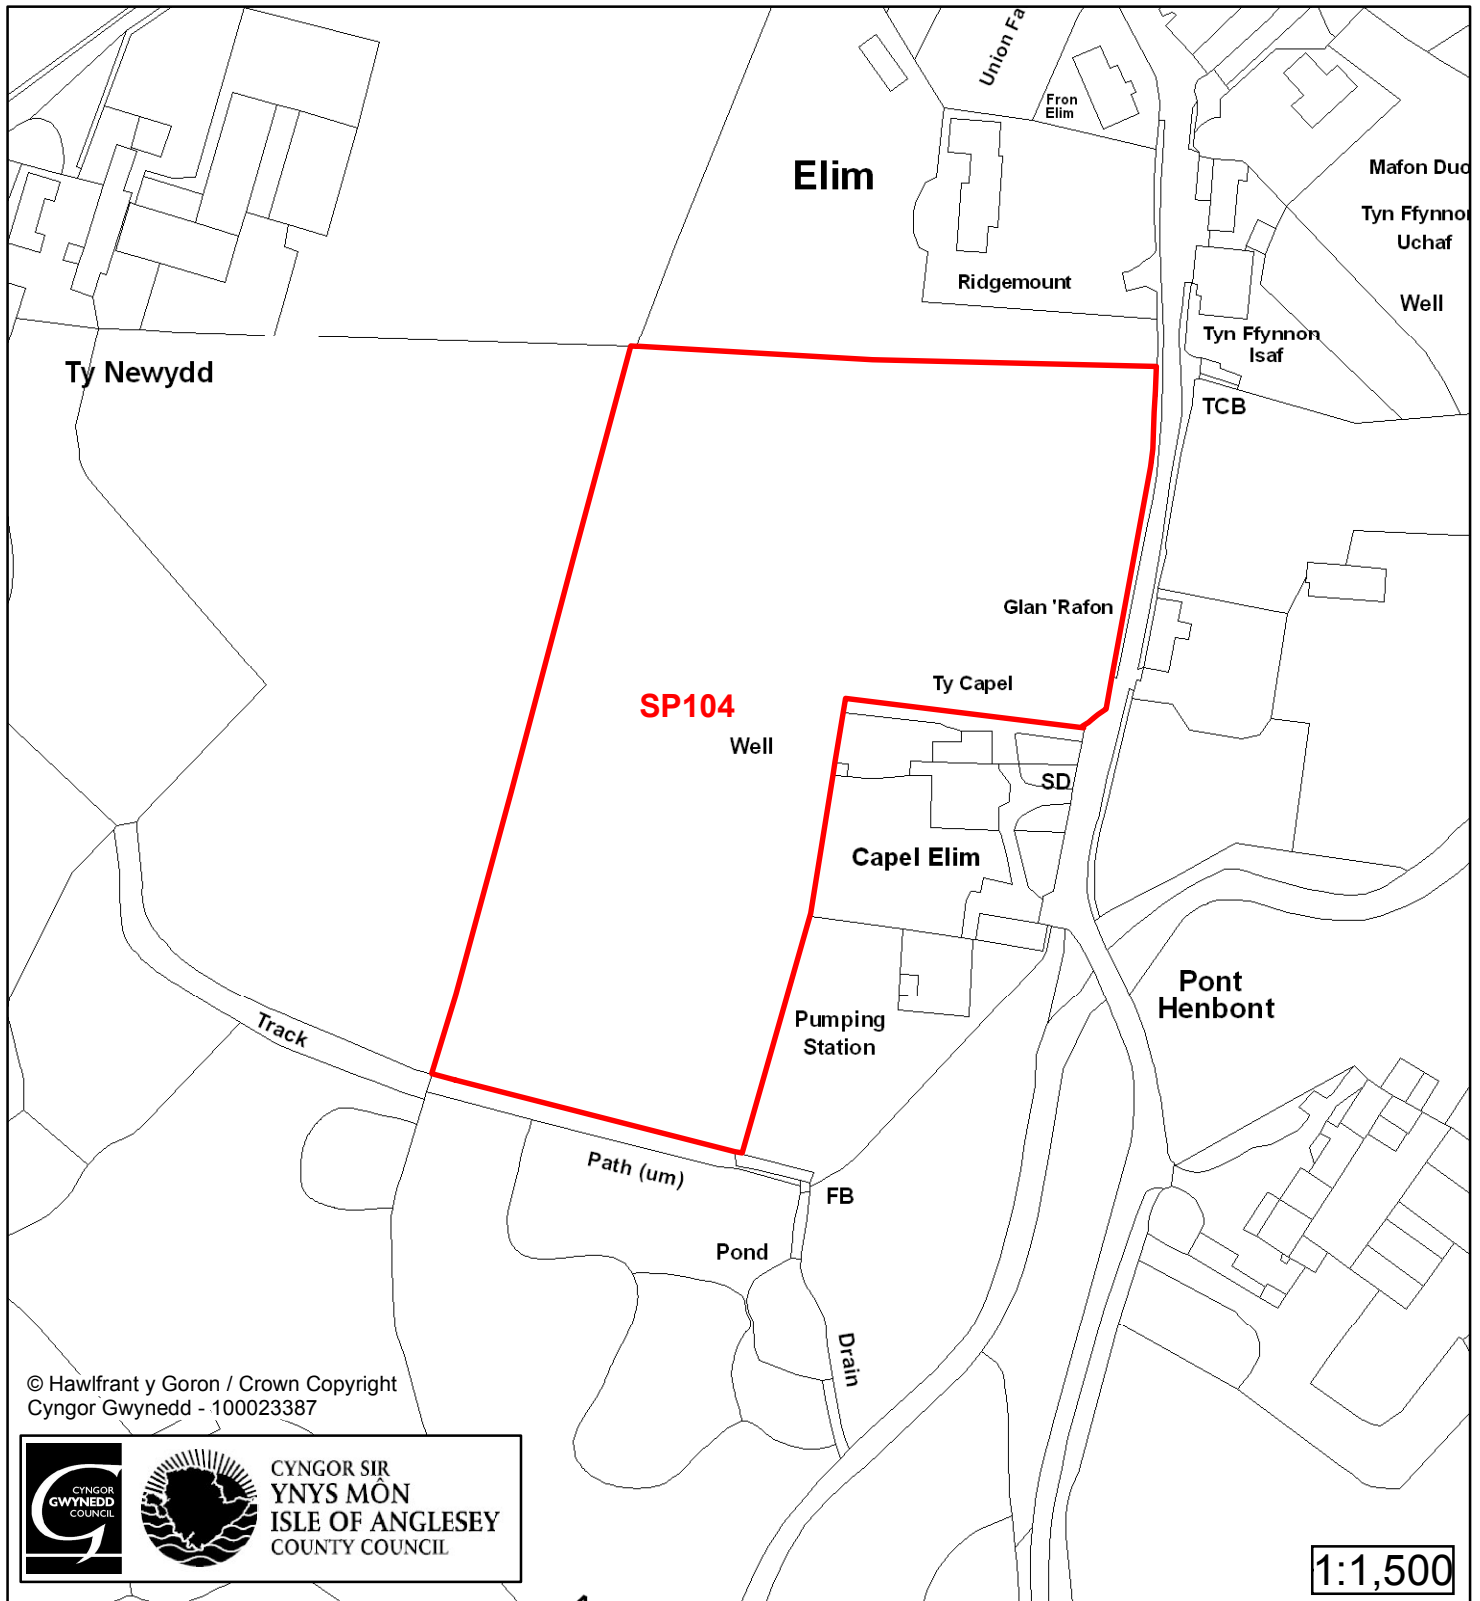

Cynllun Datblygu Lleol ar y Cyd Joint Local Development Plan Cofrestr Safle Posib / Candidate Site Register

Cyfeirnod/ Reference	: SP103
Enw'r Safle / Site Name	: Tir ger / Land adj Capel Bethania
Lleoliad / Location	: Llanddeusant
Cyfeirnod Grid / Grid Reference	: 352 855
Maint (ha) / Size (ha)	: 0.85
Defnydd â Awgrymir / Suggested Use	: Tai / Housing

Cynllun Datblygu Lleol ar y Cyd Joint Local Development Plan Cofrestr Safle Posib / Candidate Site Register

Cyfeirnod/ Reference	: SP104
Enw'r Safle / Site Name	: Tir ger / Land adj Ridgemount
Lleoliad / Location	: Elim
Cyfeirnod Grid / Grid Reference	: 355 848
Maint (ha) / Size (ha)	: 1.3
Defnydd â Awgrymir / Suggested Use	: Tai / Housing