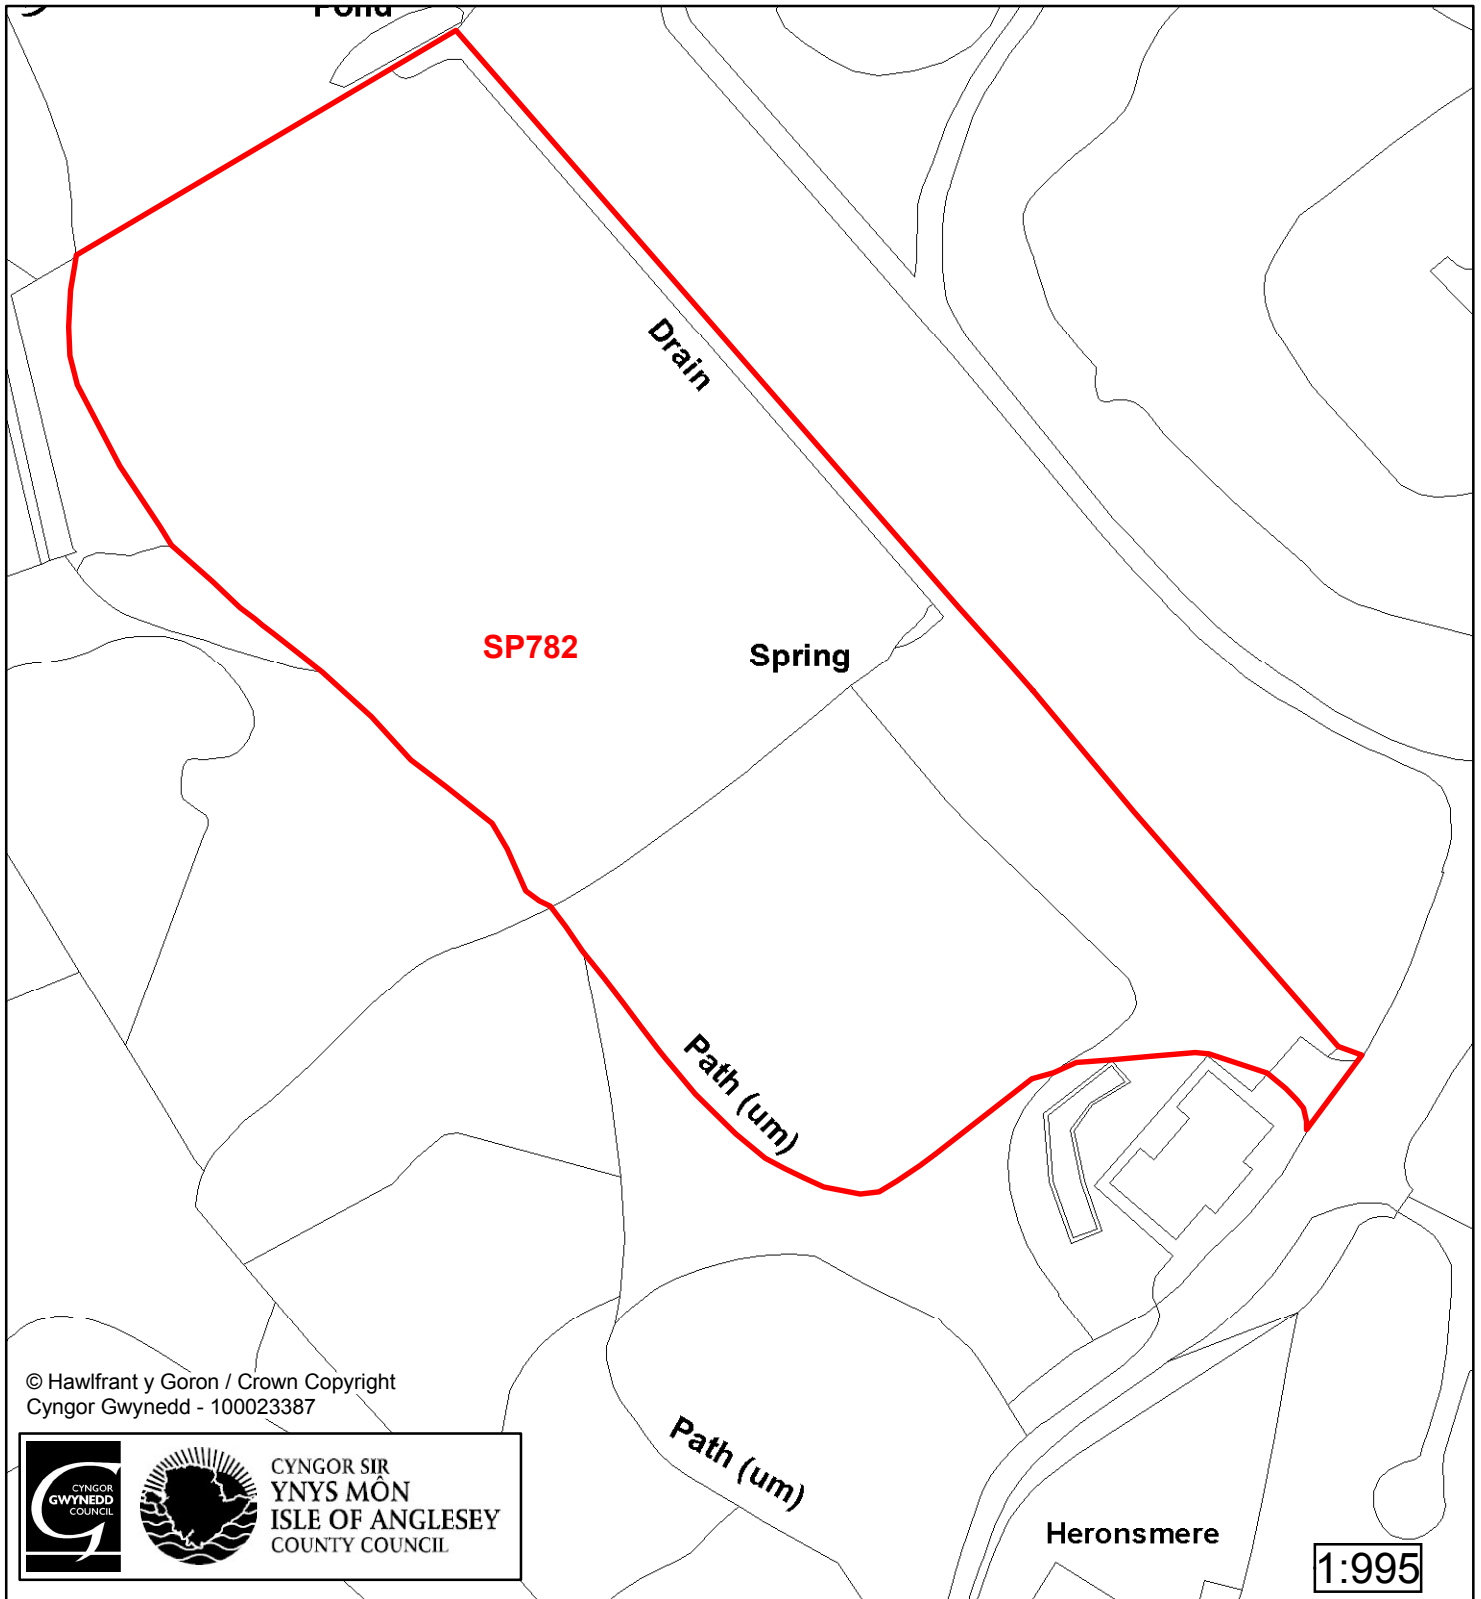

Cynllun Datblygu Lleol ar y Cyd Joint Local Development Plan Cofrestr Safle Posib / Candidate Site Register

Cyfeirnod/ Reference	: SP782
Enw'r Safle / Site Name	: Camping Field, Bangol Caravan Park
Lleoliad / Location	: Trearddur
Cyfeirnod Grid / Grid Reference	: 256 780
Maint (ha) / Size (ha)	: 1.13
Defnydd â Awgrymir / Suggested Use	: Tai / Housing