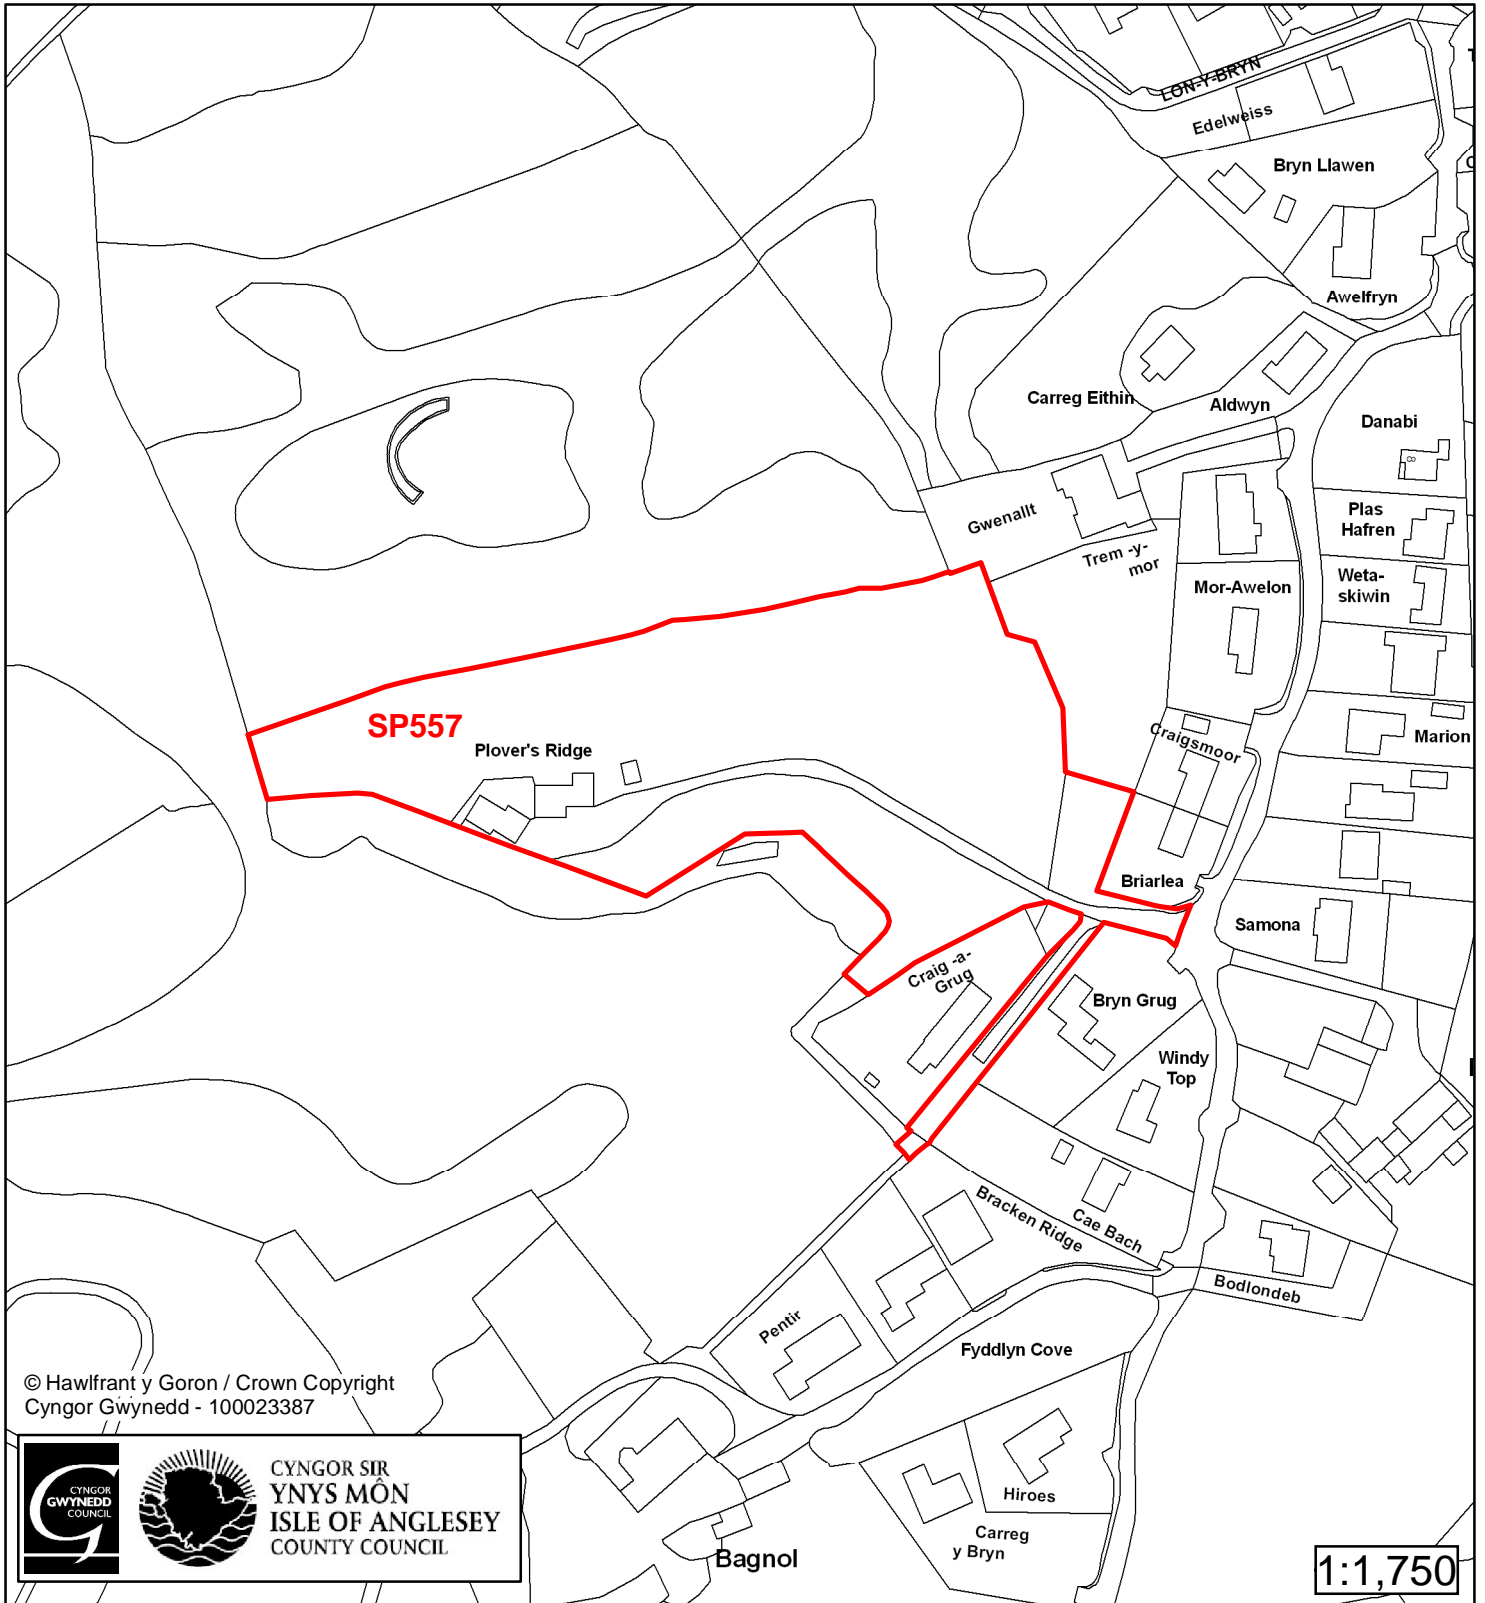

Cynllun Datblygu Lleol ar y Cyd Joint Local Development Plan Cofrestr Safle Posib / Candidate Site Register

Cyfeirnod/ Reference	: SP557
Enw'r Safle / Site Name	: Tir yn / Land at Plover's Ridge
Lleoliad / Location	: Trearddur
Cyfeirnod Grid / Grid Reference	: 259 782
Maint (ha) / Size (ha)	: 1.05
Defnydd â Awgrymir / Suggested Use	: Tai / Housing