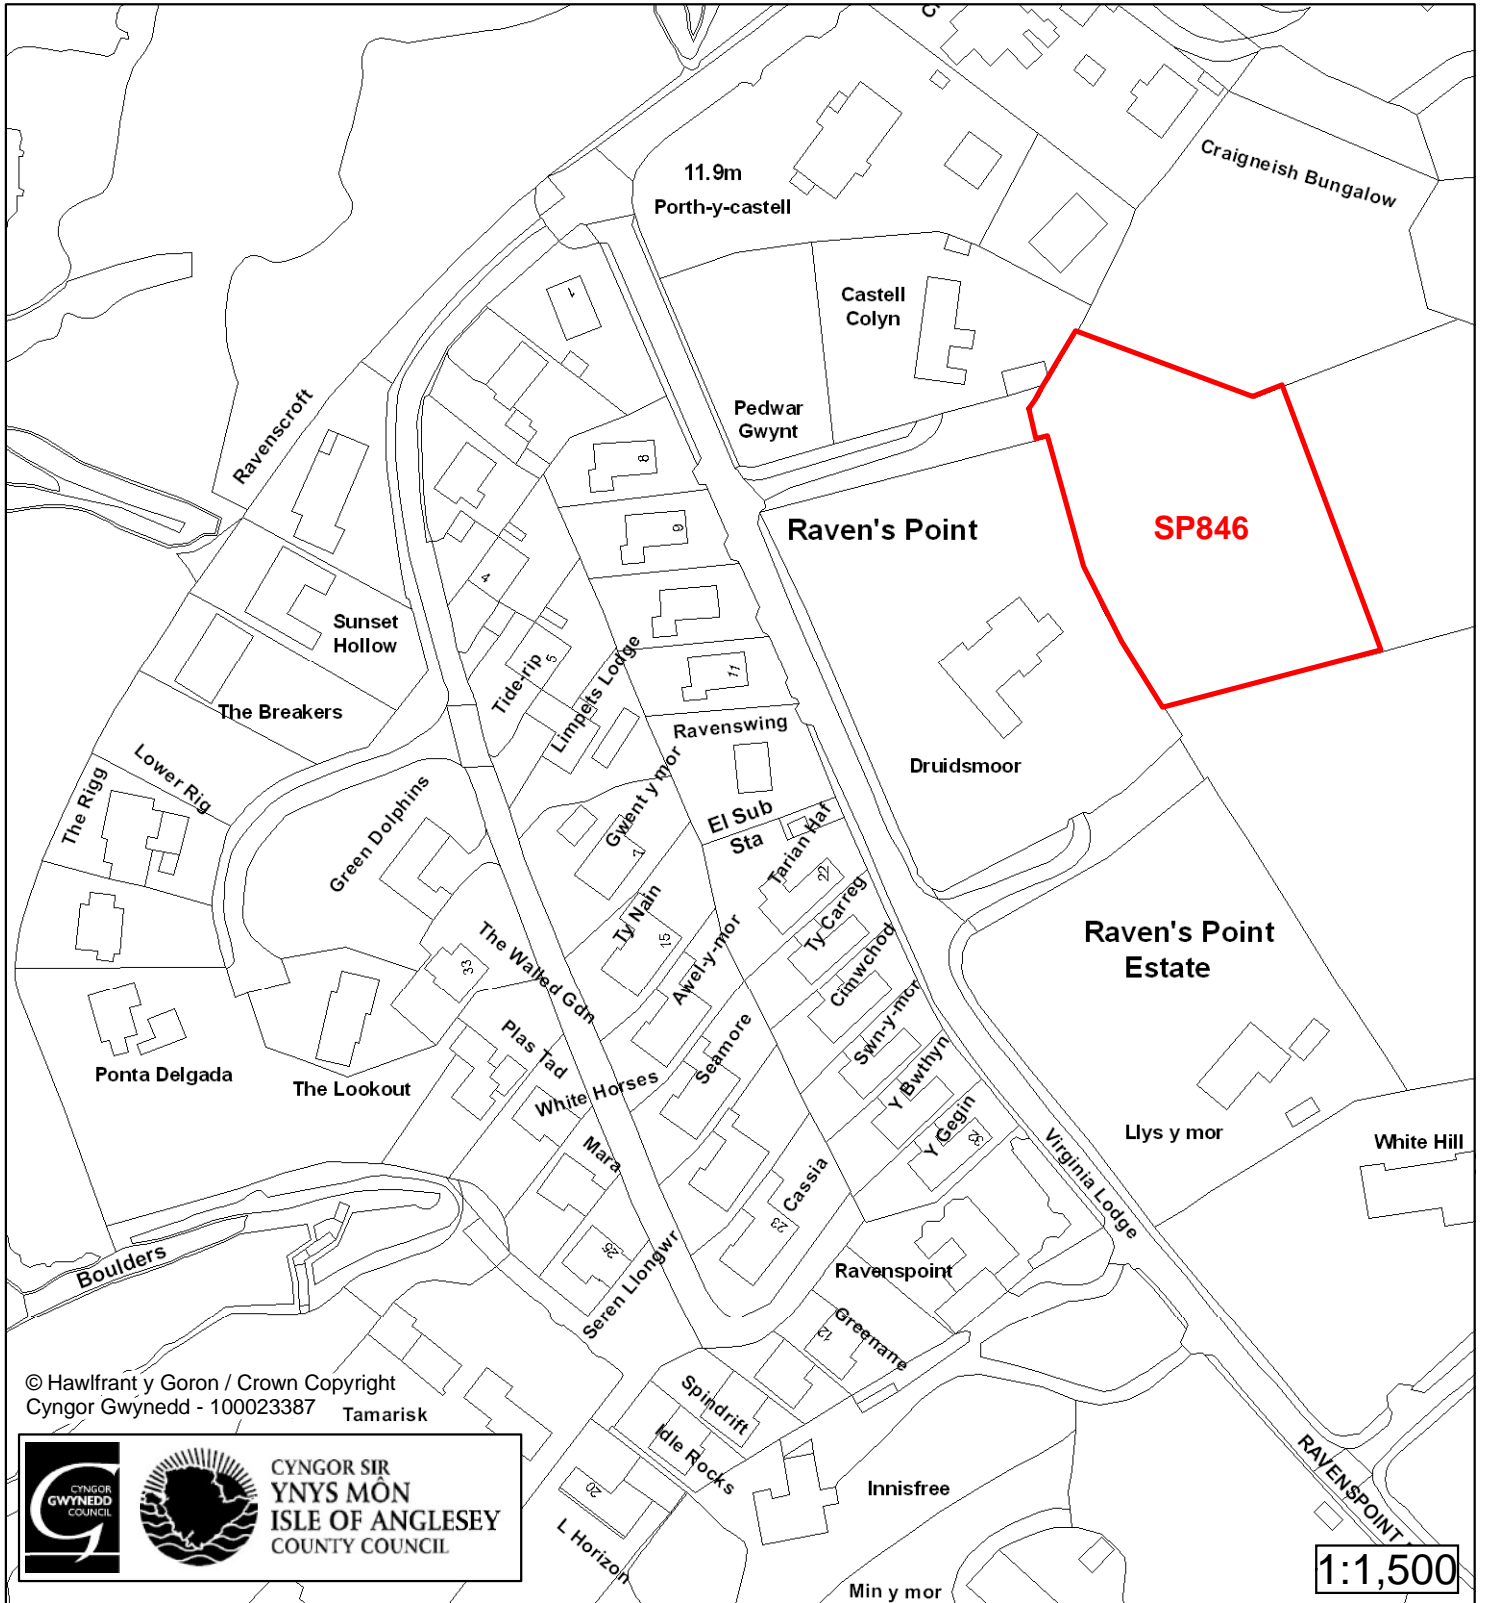

Cynllun Datblygu Lleol ar y Cyd Joint Local Development Plan Cofrestr Safle Posib / Candidate Site Register

Cyfeirnod/ Reference	: SP846
Enw'r Safle / Site Name	: Tir ger / Land adj Druidsmoor
Lleoliad / Location	: Trearddur
Cyfeirnod Grid / Grid Reference	: 253, 780
Maint (ha) / Size (ha)	: 0.31
Defnydd â Awgrymir / Suggested Use	: Tai / Housing