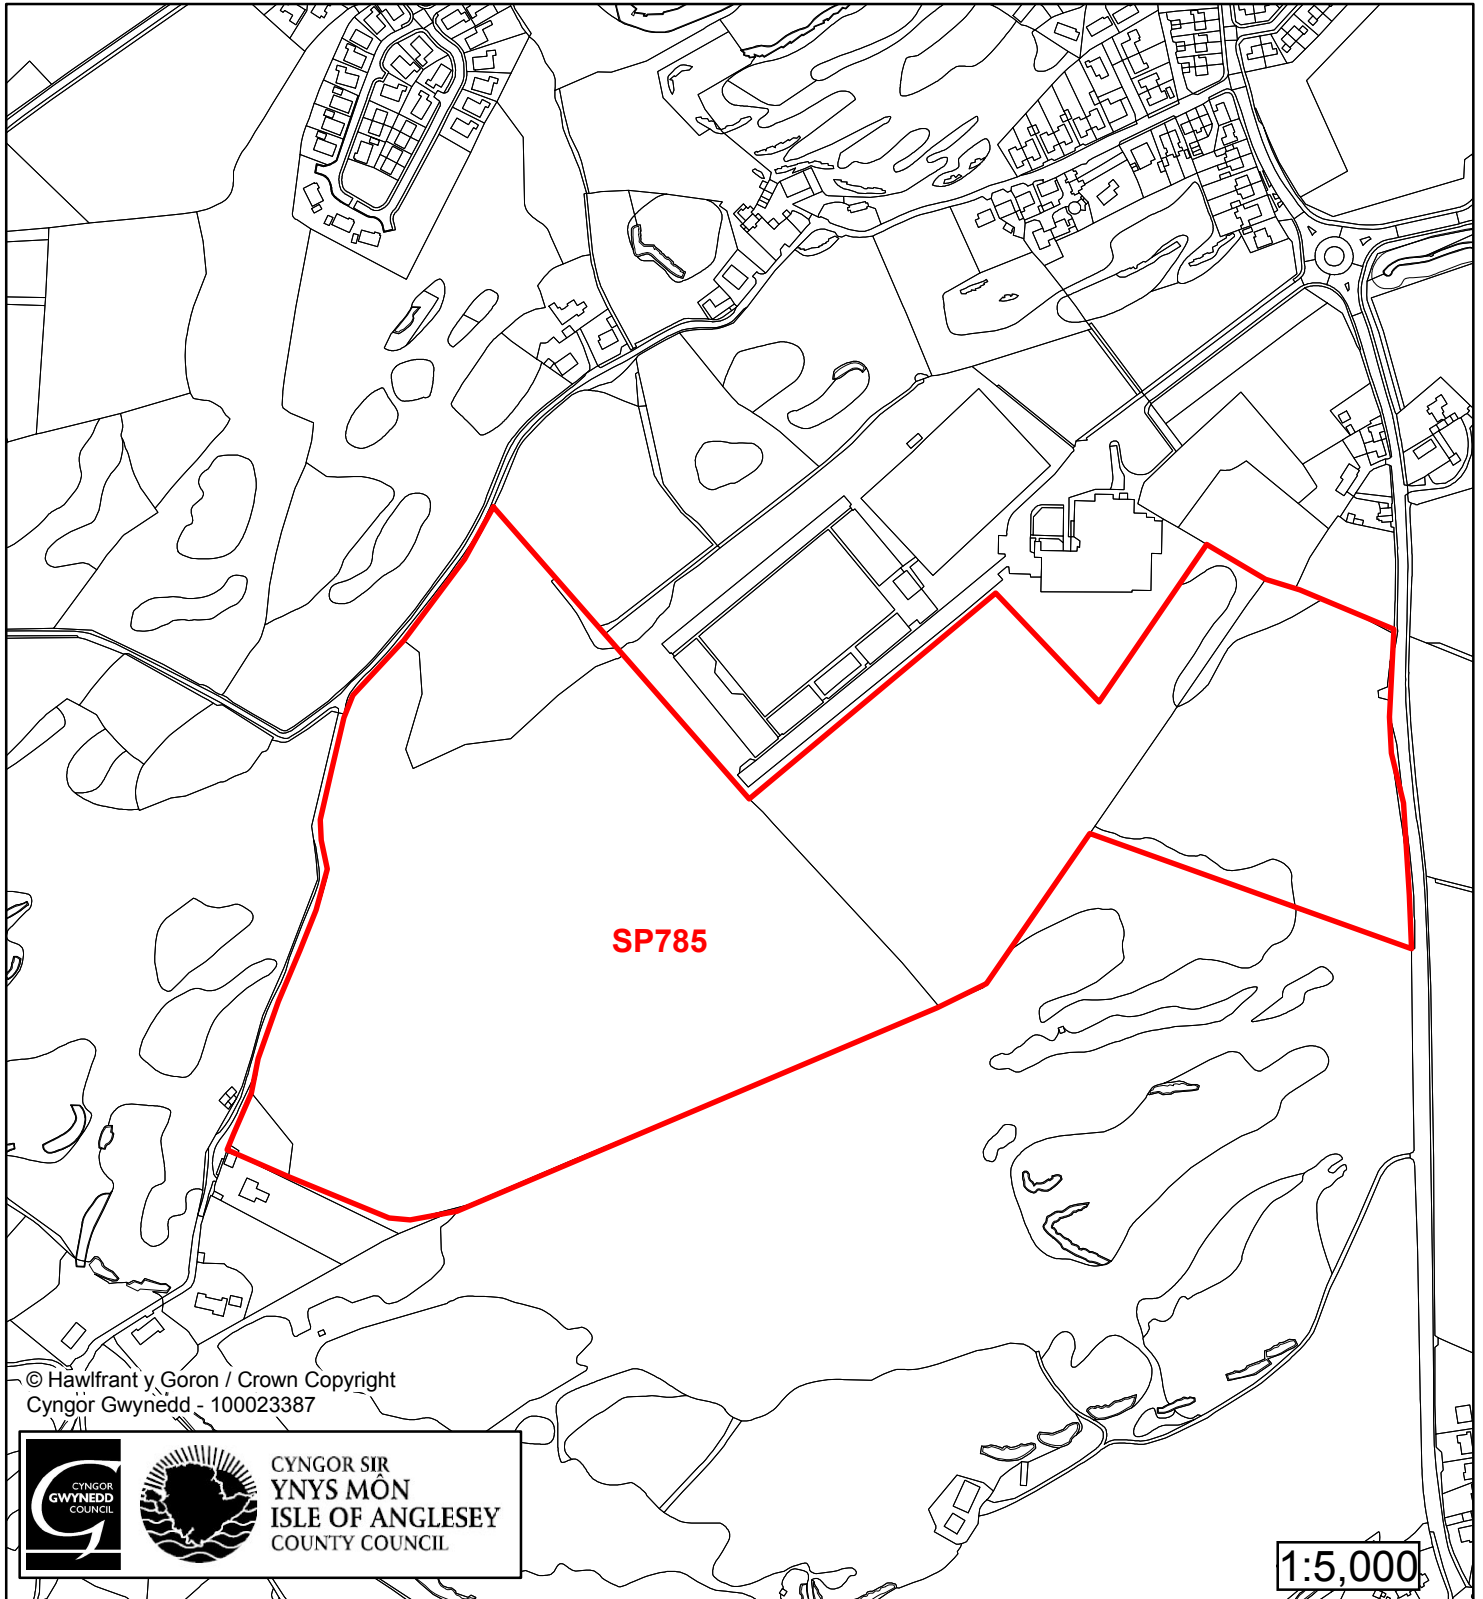

Cynllun Datblygu Lleol ar y Cyd Joint Local Development Plan

Cofrestr Safle Posib / Candidate Site Register

Cyfeirnod/ Reference	: SP785
Enw'r Safle / Site Name	: Tir yn / Land at 'Kingsland'
Lleoliad / Location	: Caergybi / Holyhead
Cyfeirnod Grid / Grid Reference	: 245 806
Maint (ha) / Size (ha)	: 19
Defnydd â Awgrymir / Suggested Use	: Tai / Housing