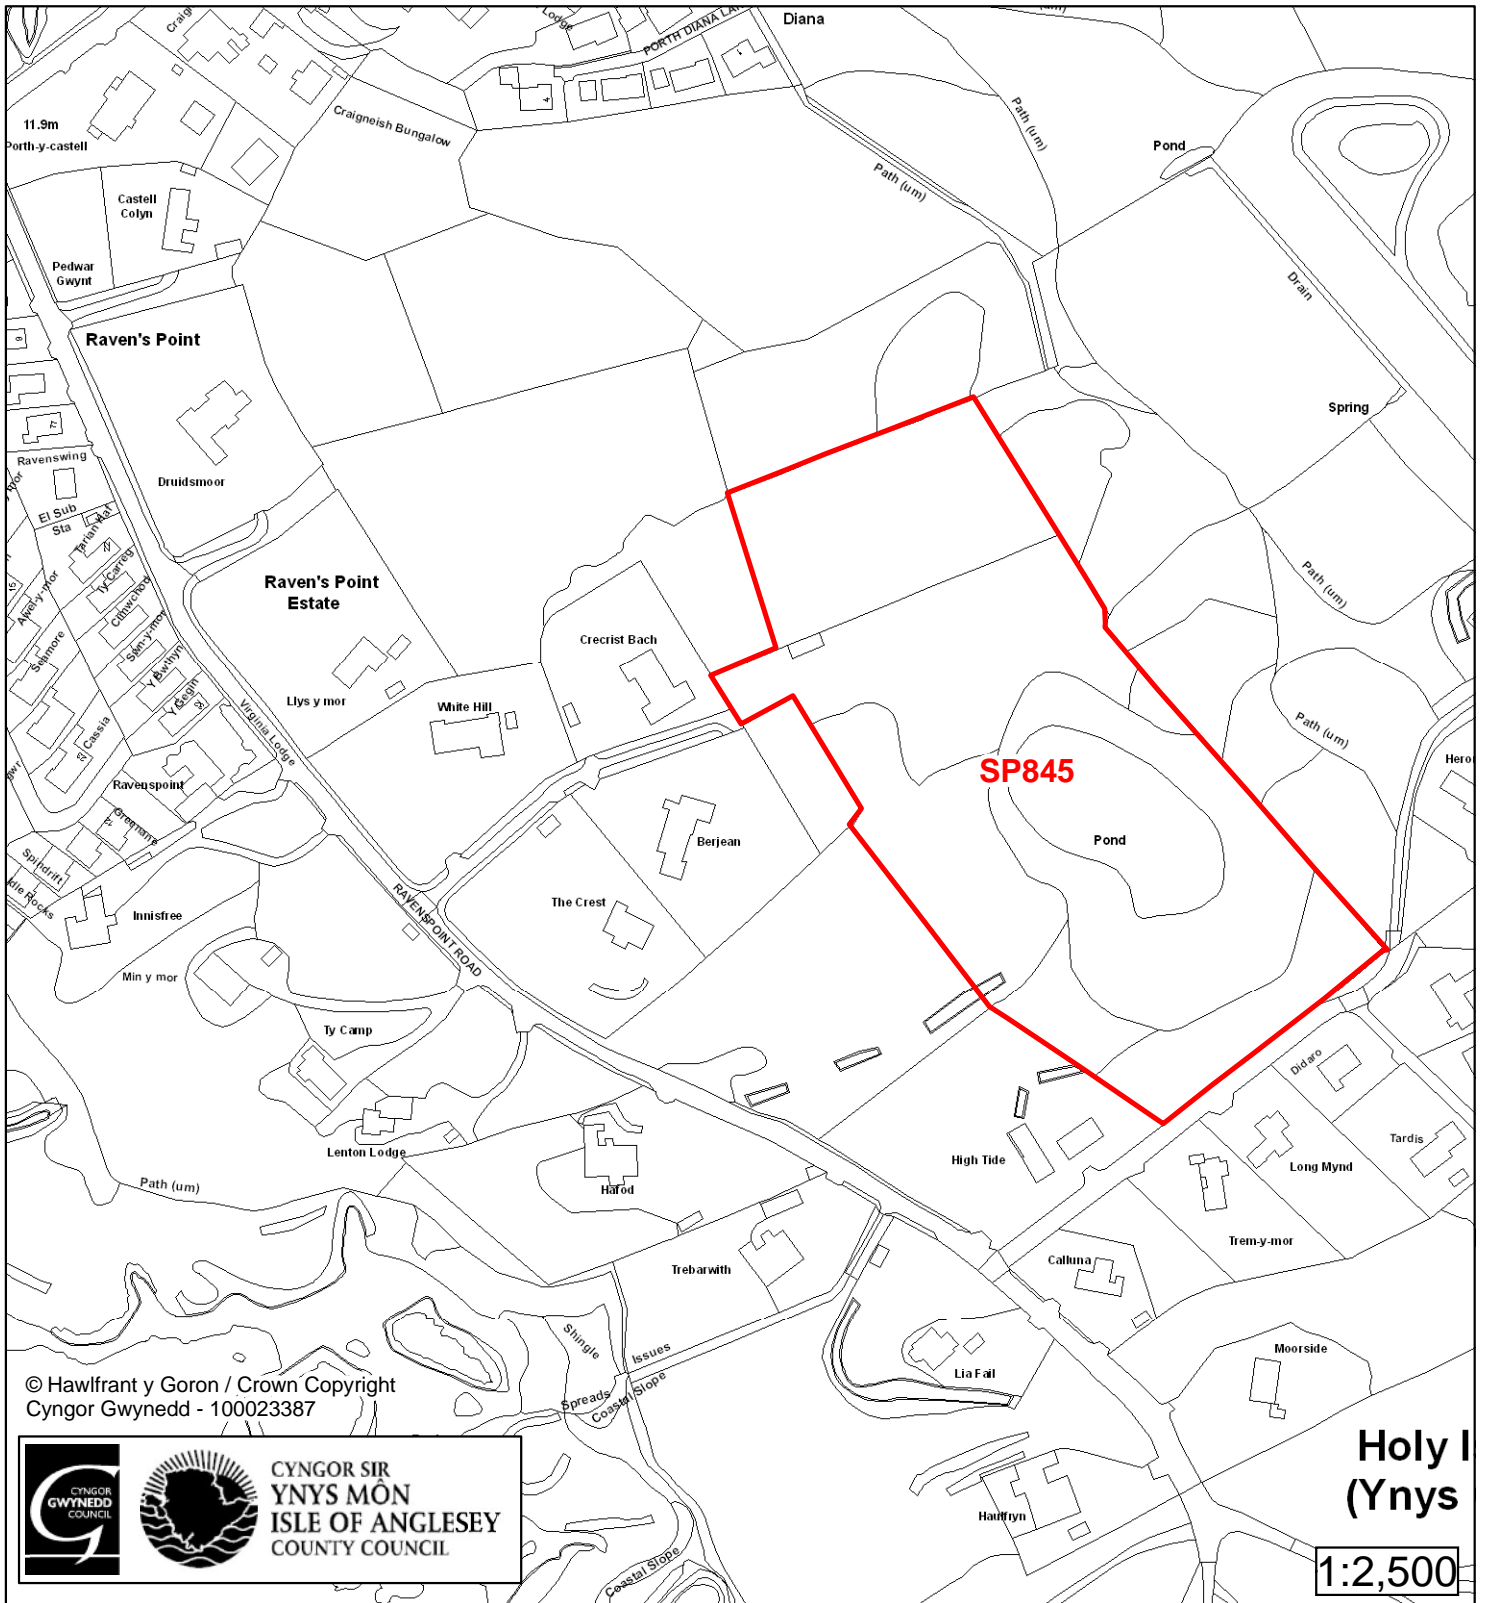

Cynllun Datblygu Lleol ar y Cyd Joint Local Development Plan Cofrestr Safle Posib / Candidate Site Register

Cyfeirnod/ Reference	: SP845
Enw'r Safle / Site Name	: Tir ger / Land adj Cre Crist Bach
Lleoliad / Location	: Trearddur
Cyfeirnod Grid / Grid Reference	: 255, 778
Maint (ha) / Size (ha)	: 2.52
Defnydd â Awgrymir / Suggested Use	: Tai / Housing