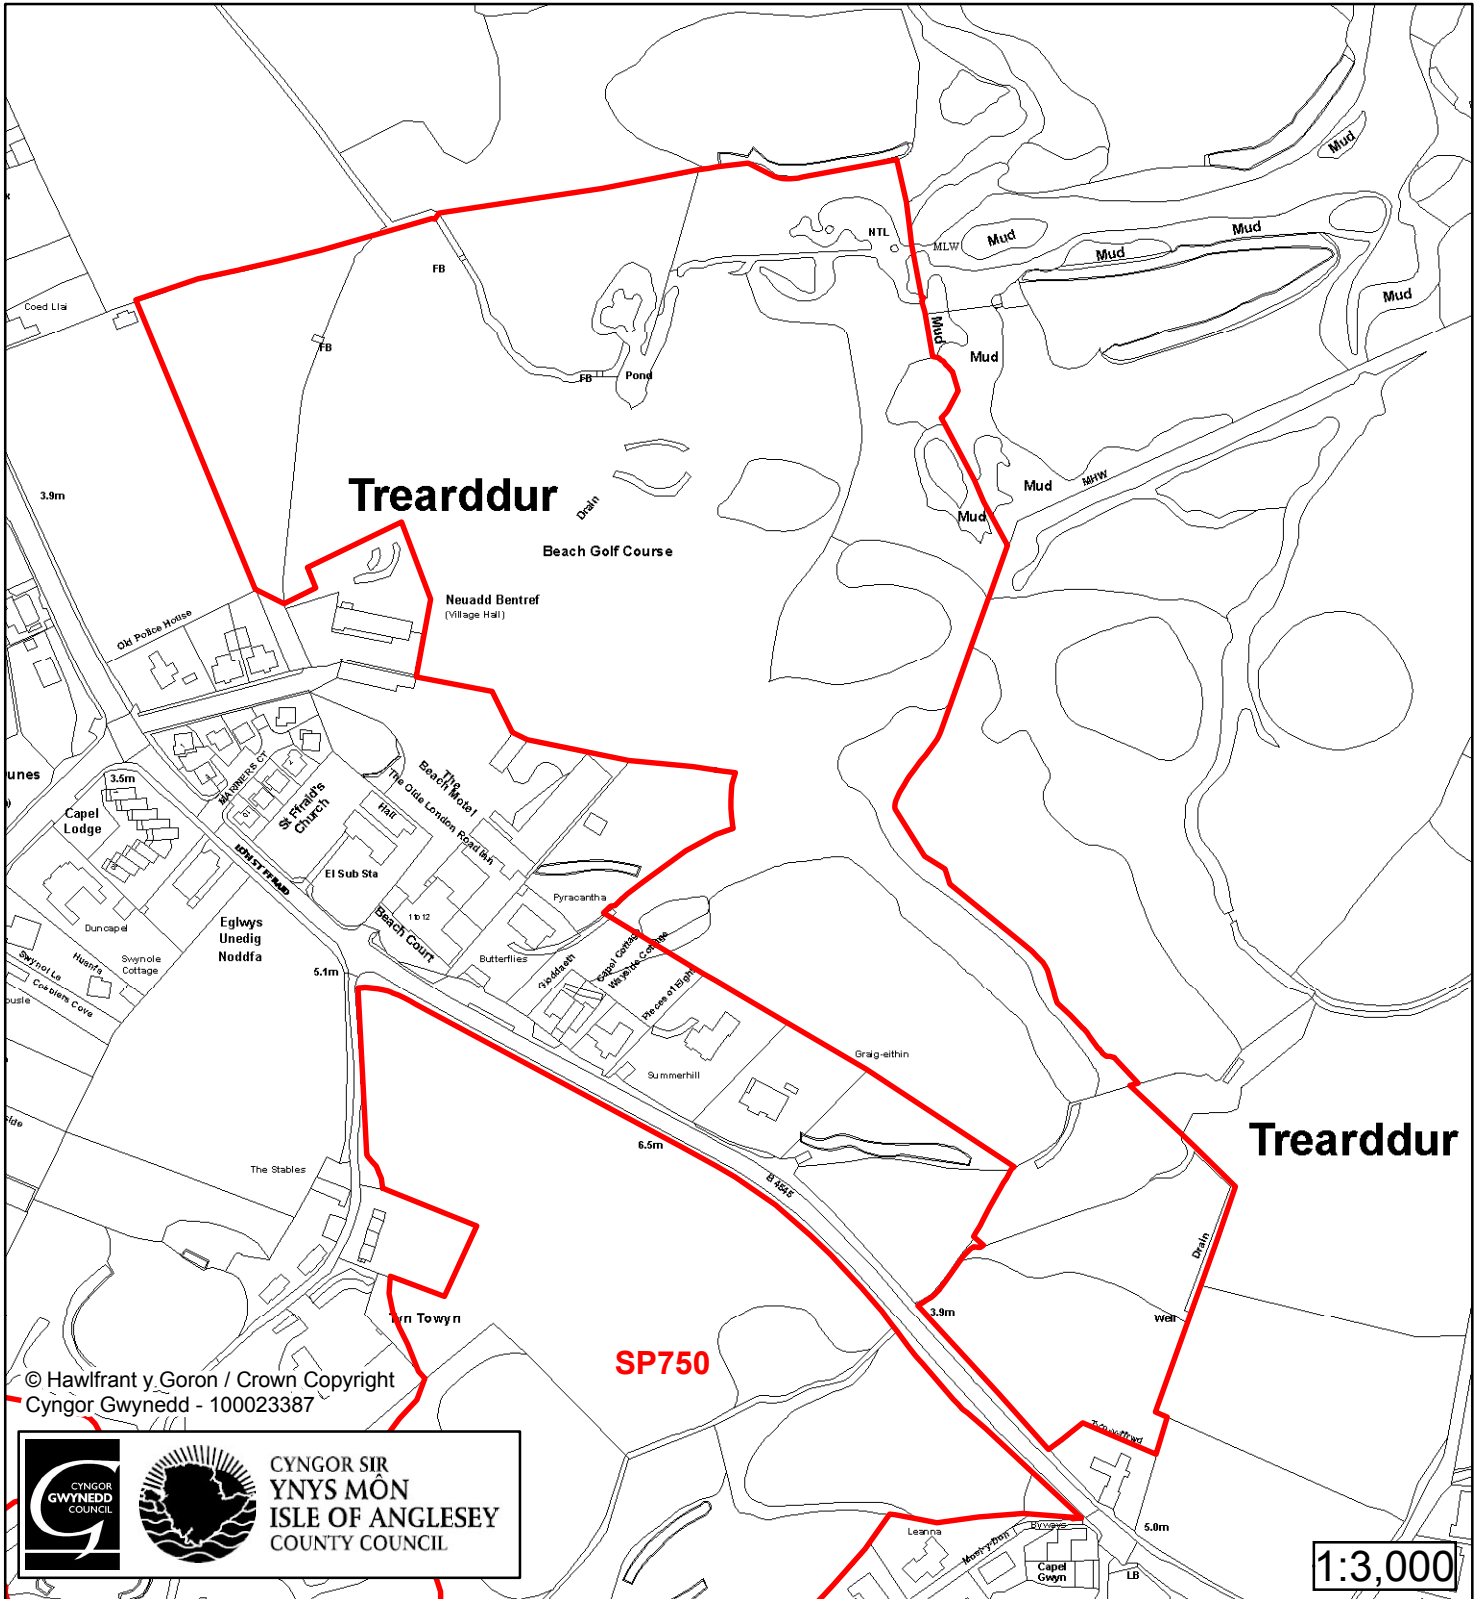

Cynllun Datblygu Lleol ar y Cyd Joint Local Development Plan Cofrestr Safle Posib / Candidate Site Register

Cyfeirnod/ Reference	: SP754
Enw'r Safle / Site Name	: Safle / Site Beach Golf Course
Lleoliad / Location	: Trearddur Bay
Cyfeirnod Grid / Grid Reference	: 260 788
Maint (ha) / Size (ha)	: 8.50
Defnydd â Awgrymir / Suggested Use	: Tai / Housing