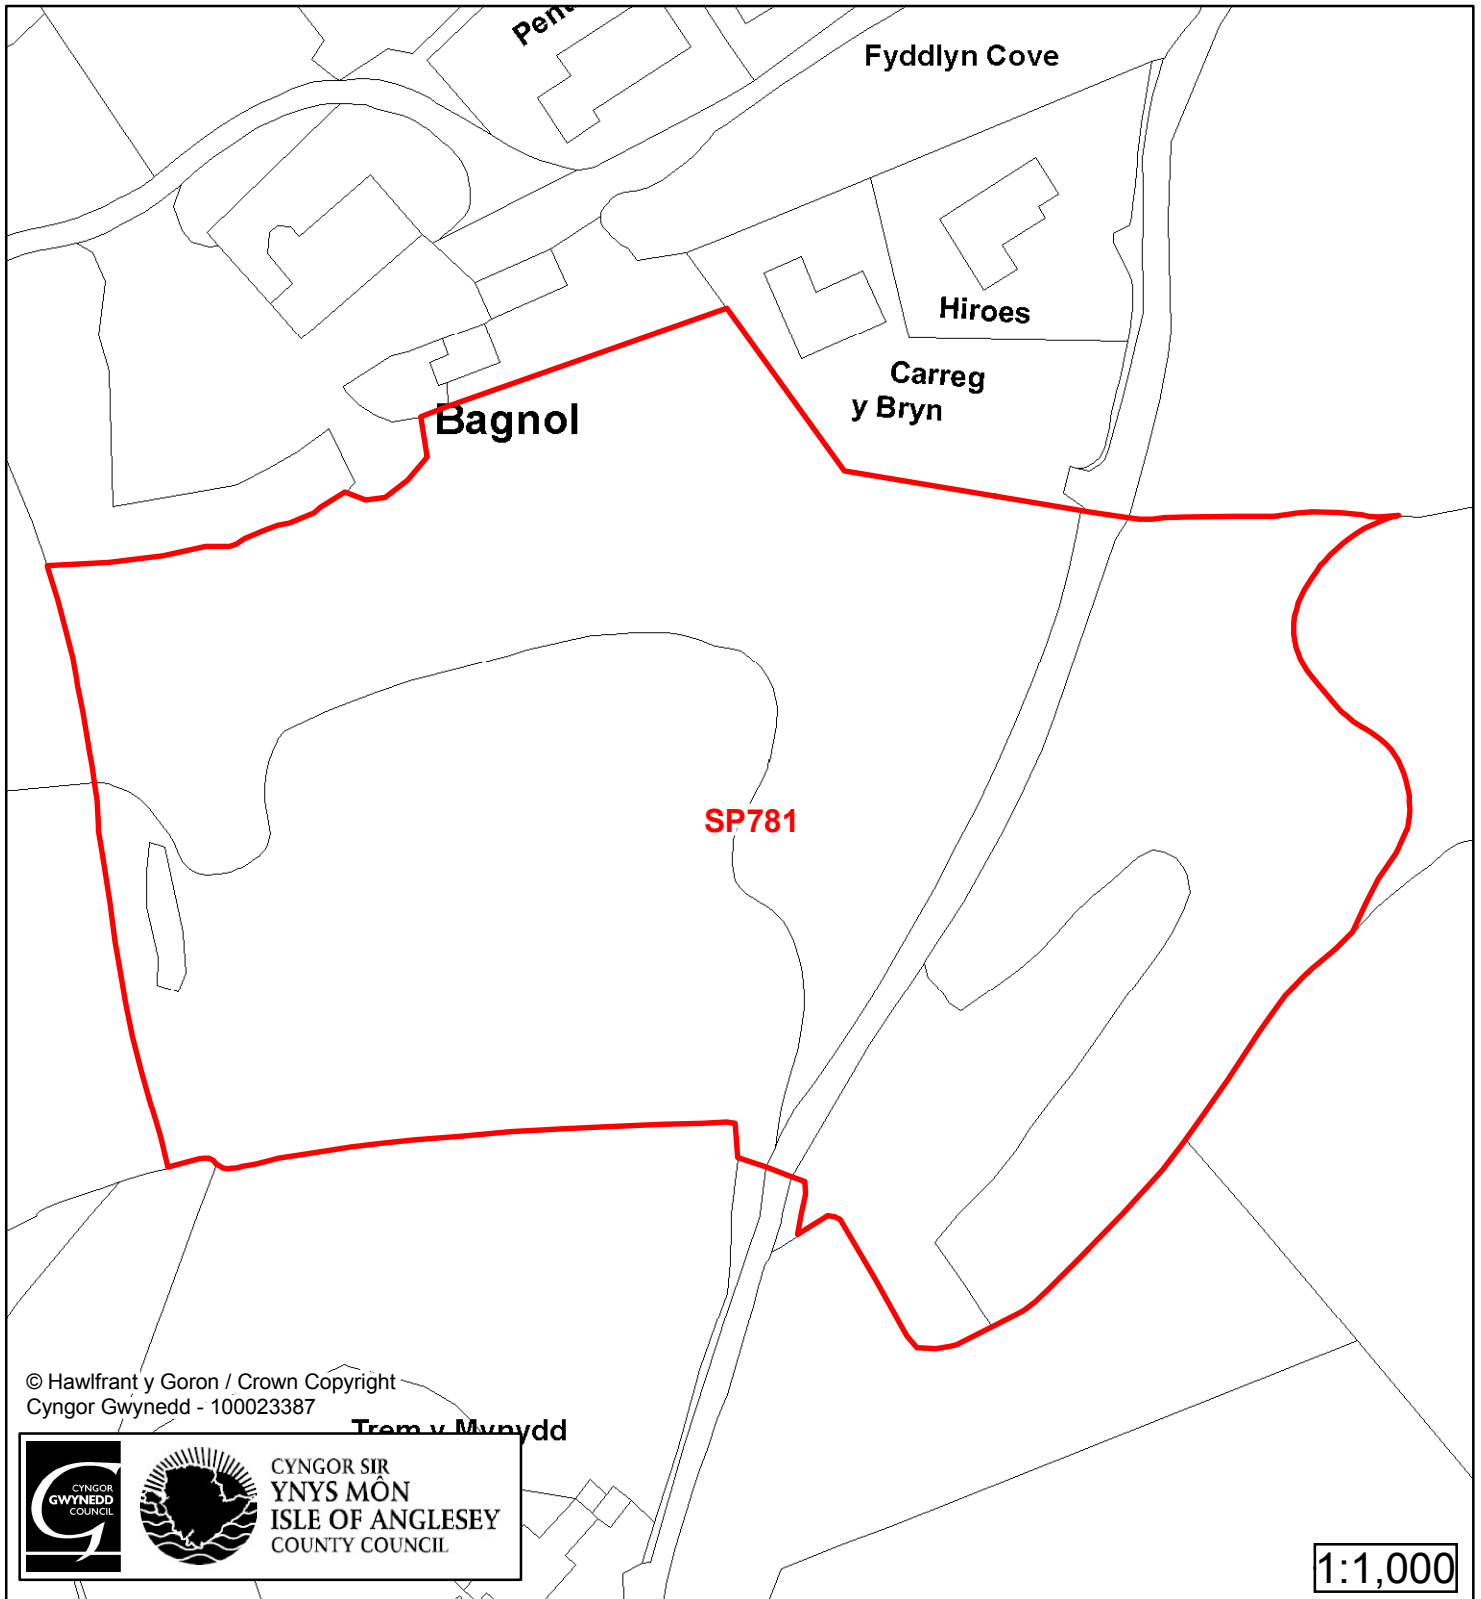

Cynllun Datblygu Lleol ar y Cyd Joint Local Development Plan Cofrestr Safle Posib / Candidate Site Register

Cyfeirnod/ Reference	: SP781
Enw'r Safle / Site Name	: Tir Ger / Land Adj Bangol
Lleoliad / Location	: Trearddur
Cyfeirnod Grid / Grid Reference	: 260 780
Maint (ha) / Size (ha)	: 1.54
Defnydd â Awgrymir / Suggested Use	: Tai / Housing