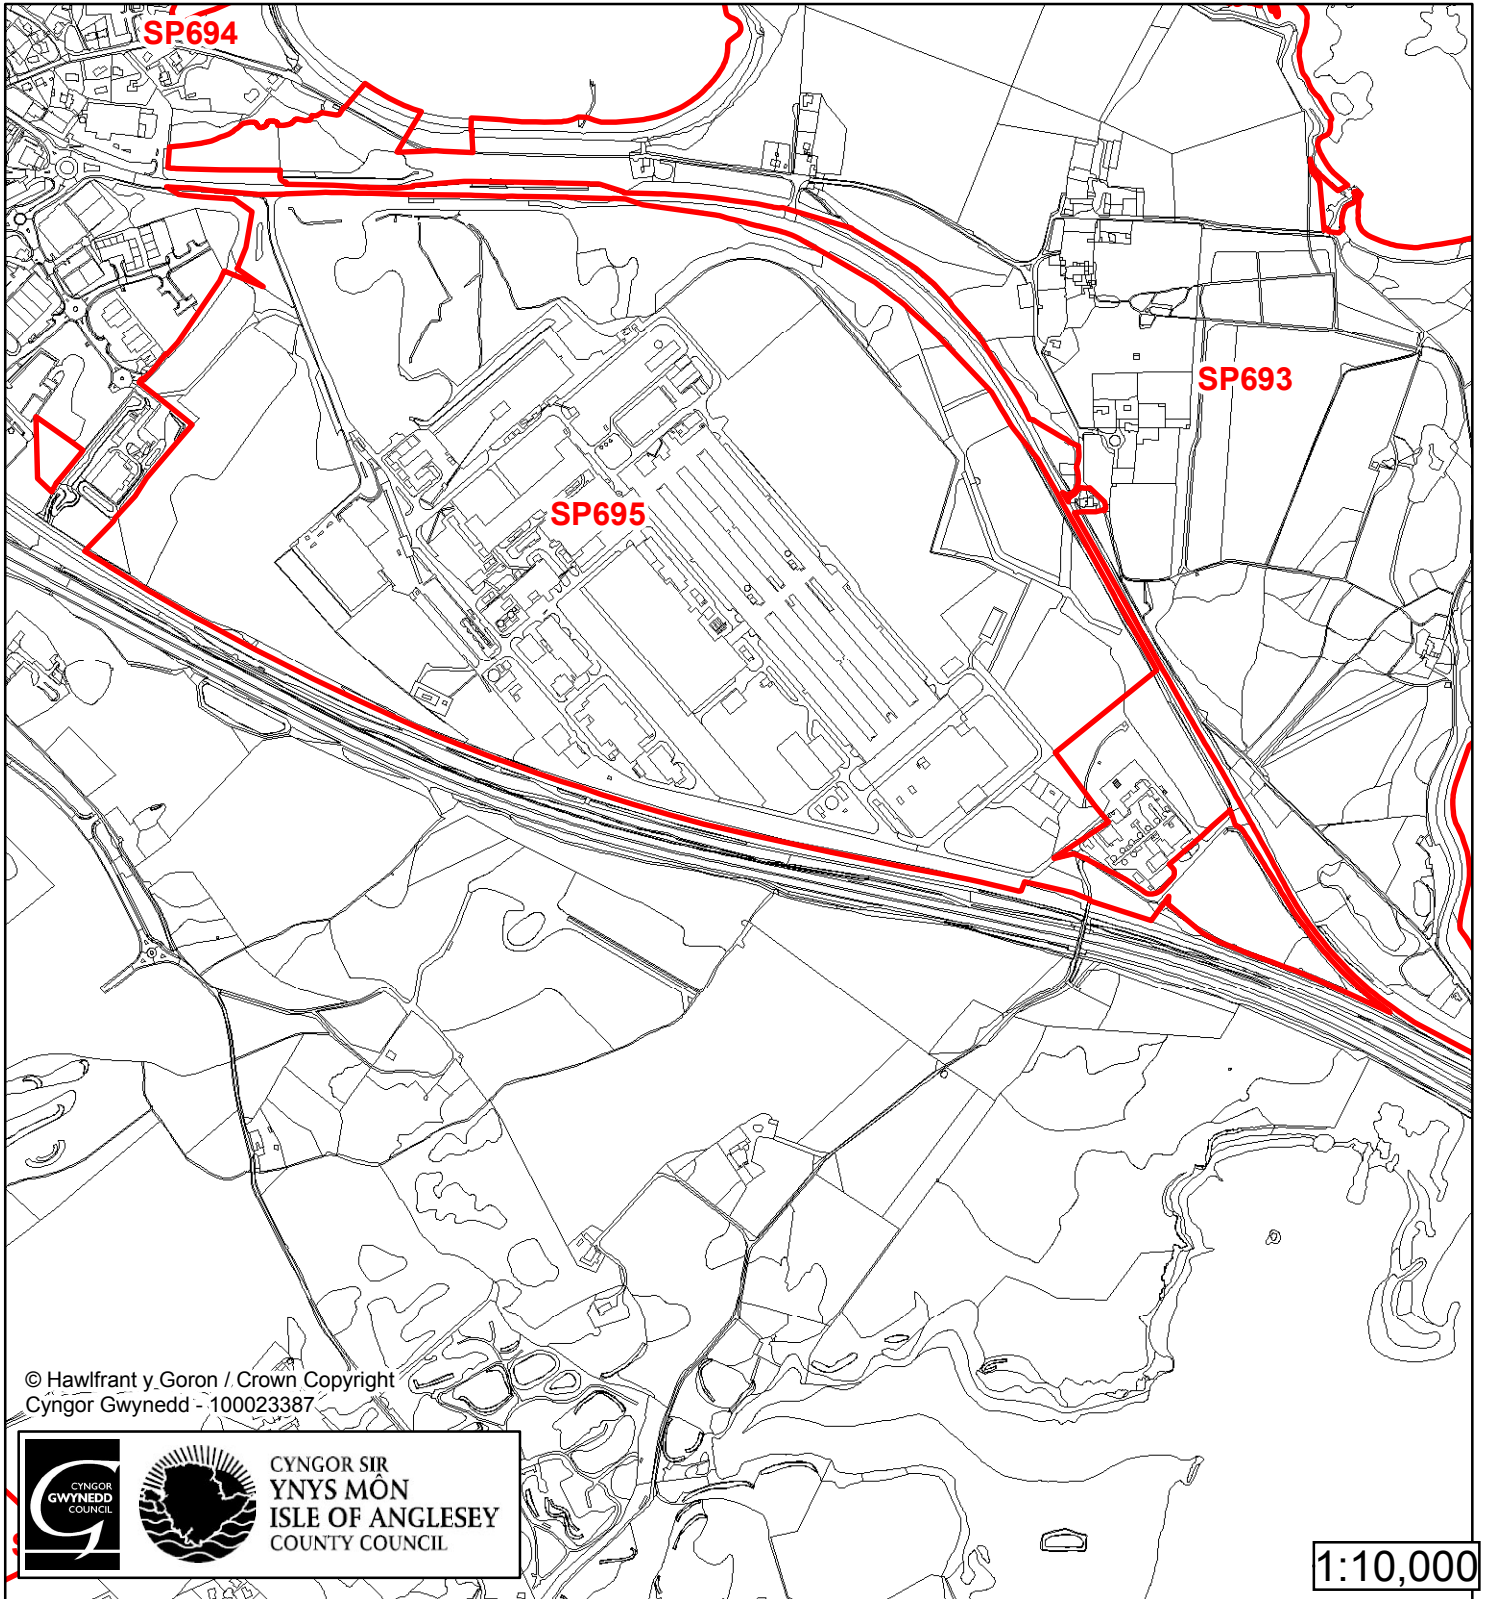

Cynllun Datblygu Lleol ar y Cyd Joint Local Development Plan Cofrestr Safle Posib / Candidate Site Register

Cyfeirnod/ Reference	: SP695
Enw'r Safle / Site Name	: Anglesey Aluminium Metals Ltd Operational Site
Lleoliad / Location	: Holyhead
Cyfeirnod Grid / Grid Reference	: 264 810
Maint (ha) / Size (ha)	: 89.91
Defnydd â Awgrymir / Suggested Use	: Diwydianol / Industrial