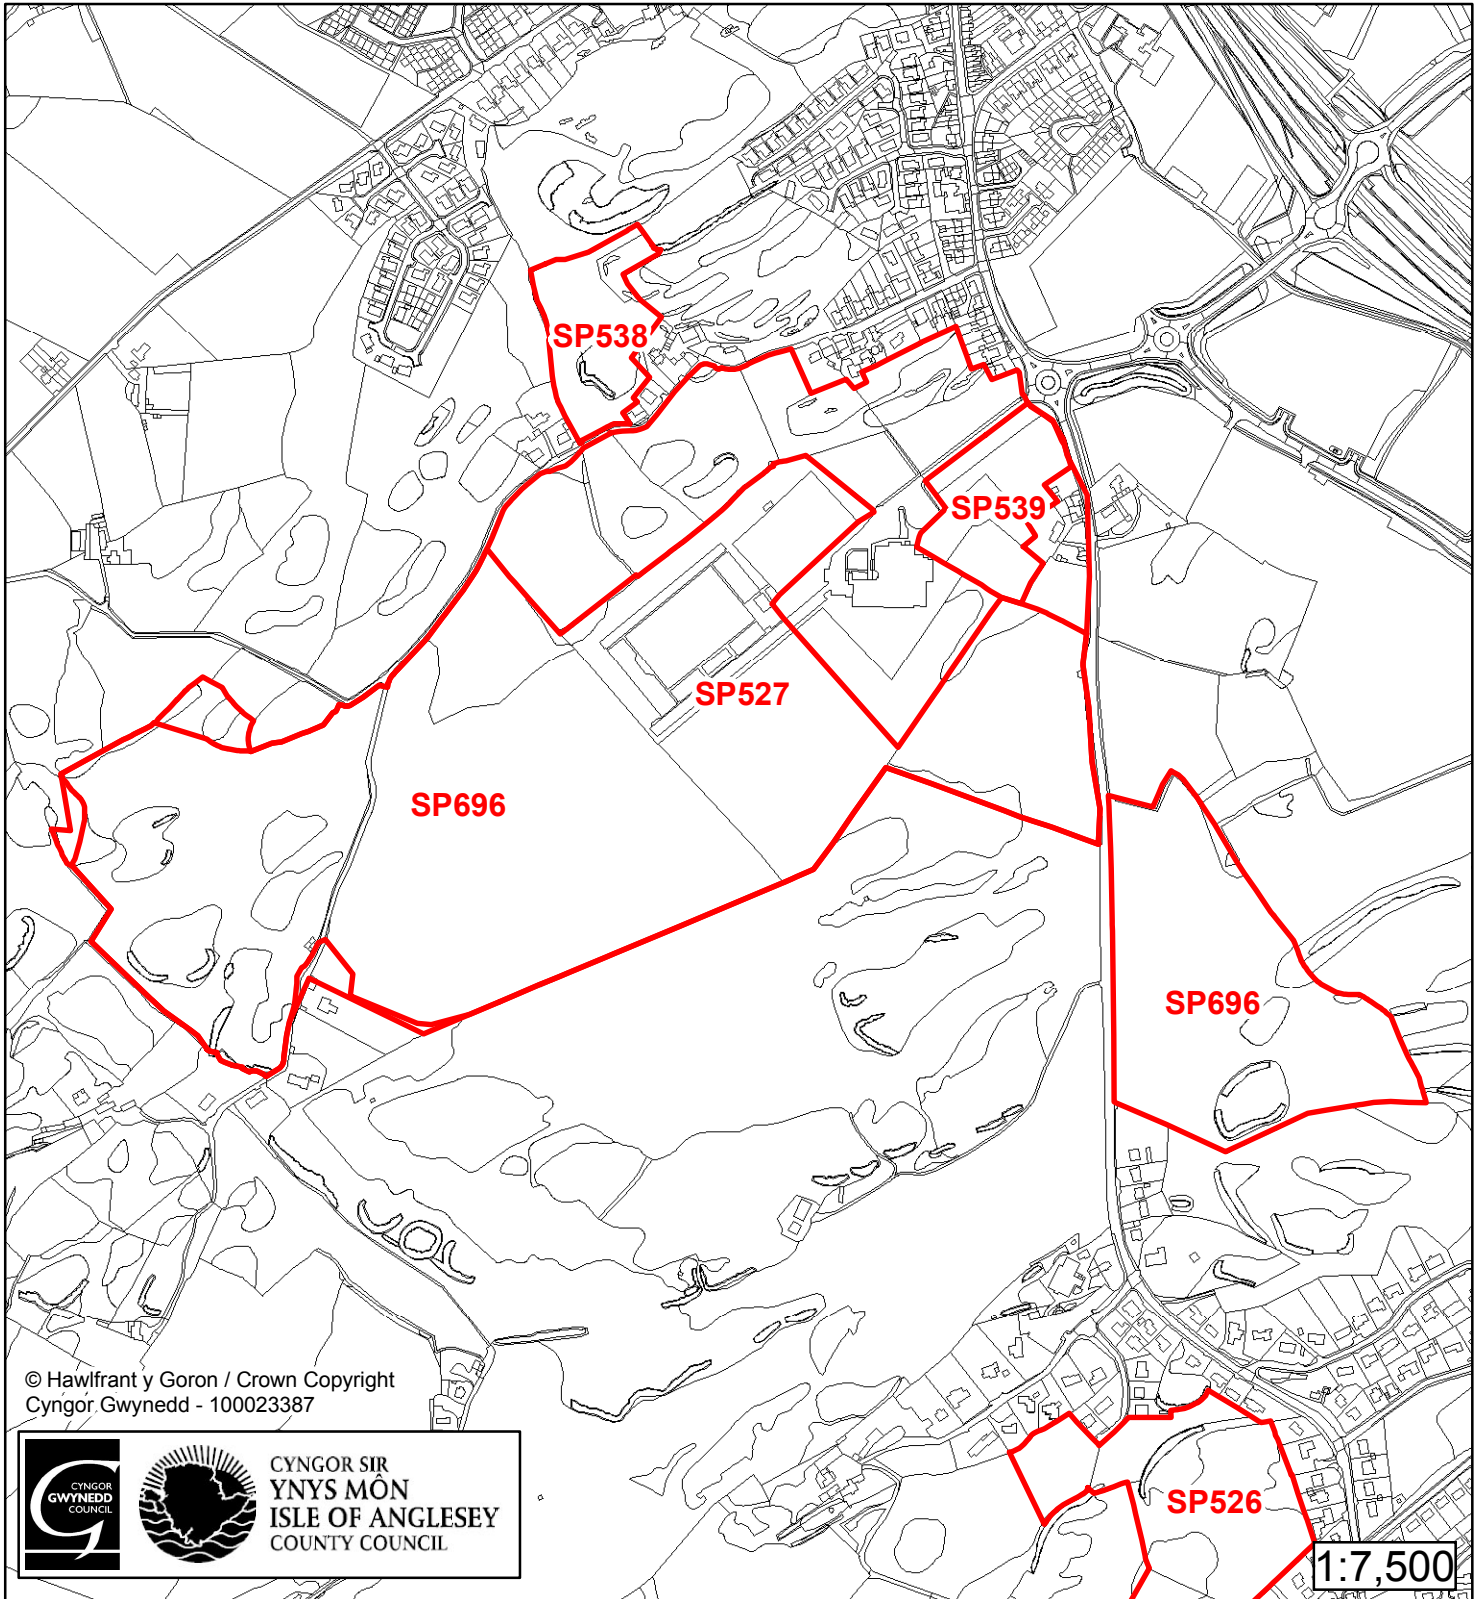

Cynllun Datblygu Lleol ar y Cyd Joint Local Development Plan Cofrestr Safle Posib / Candidate Site Register

Cyfeirnod/ Reference	: SP696
Enw'r Safle / Site Name	: Tir yn / Land at Kingsland
Lleoliad / Location	: Holyhead
Cyfeirnod Grid / Grid Reference	: 245 806
Maint (ha) / Size (ha)	: 29.31
Defnydd â Awgrymir / Suggested Use	: Tai / Housing