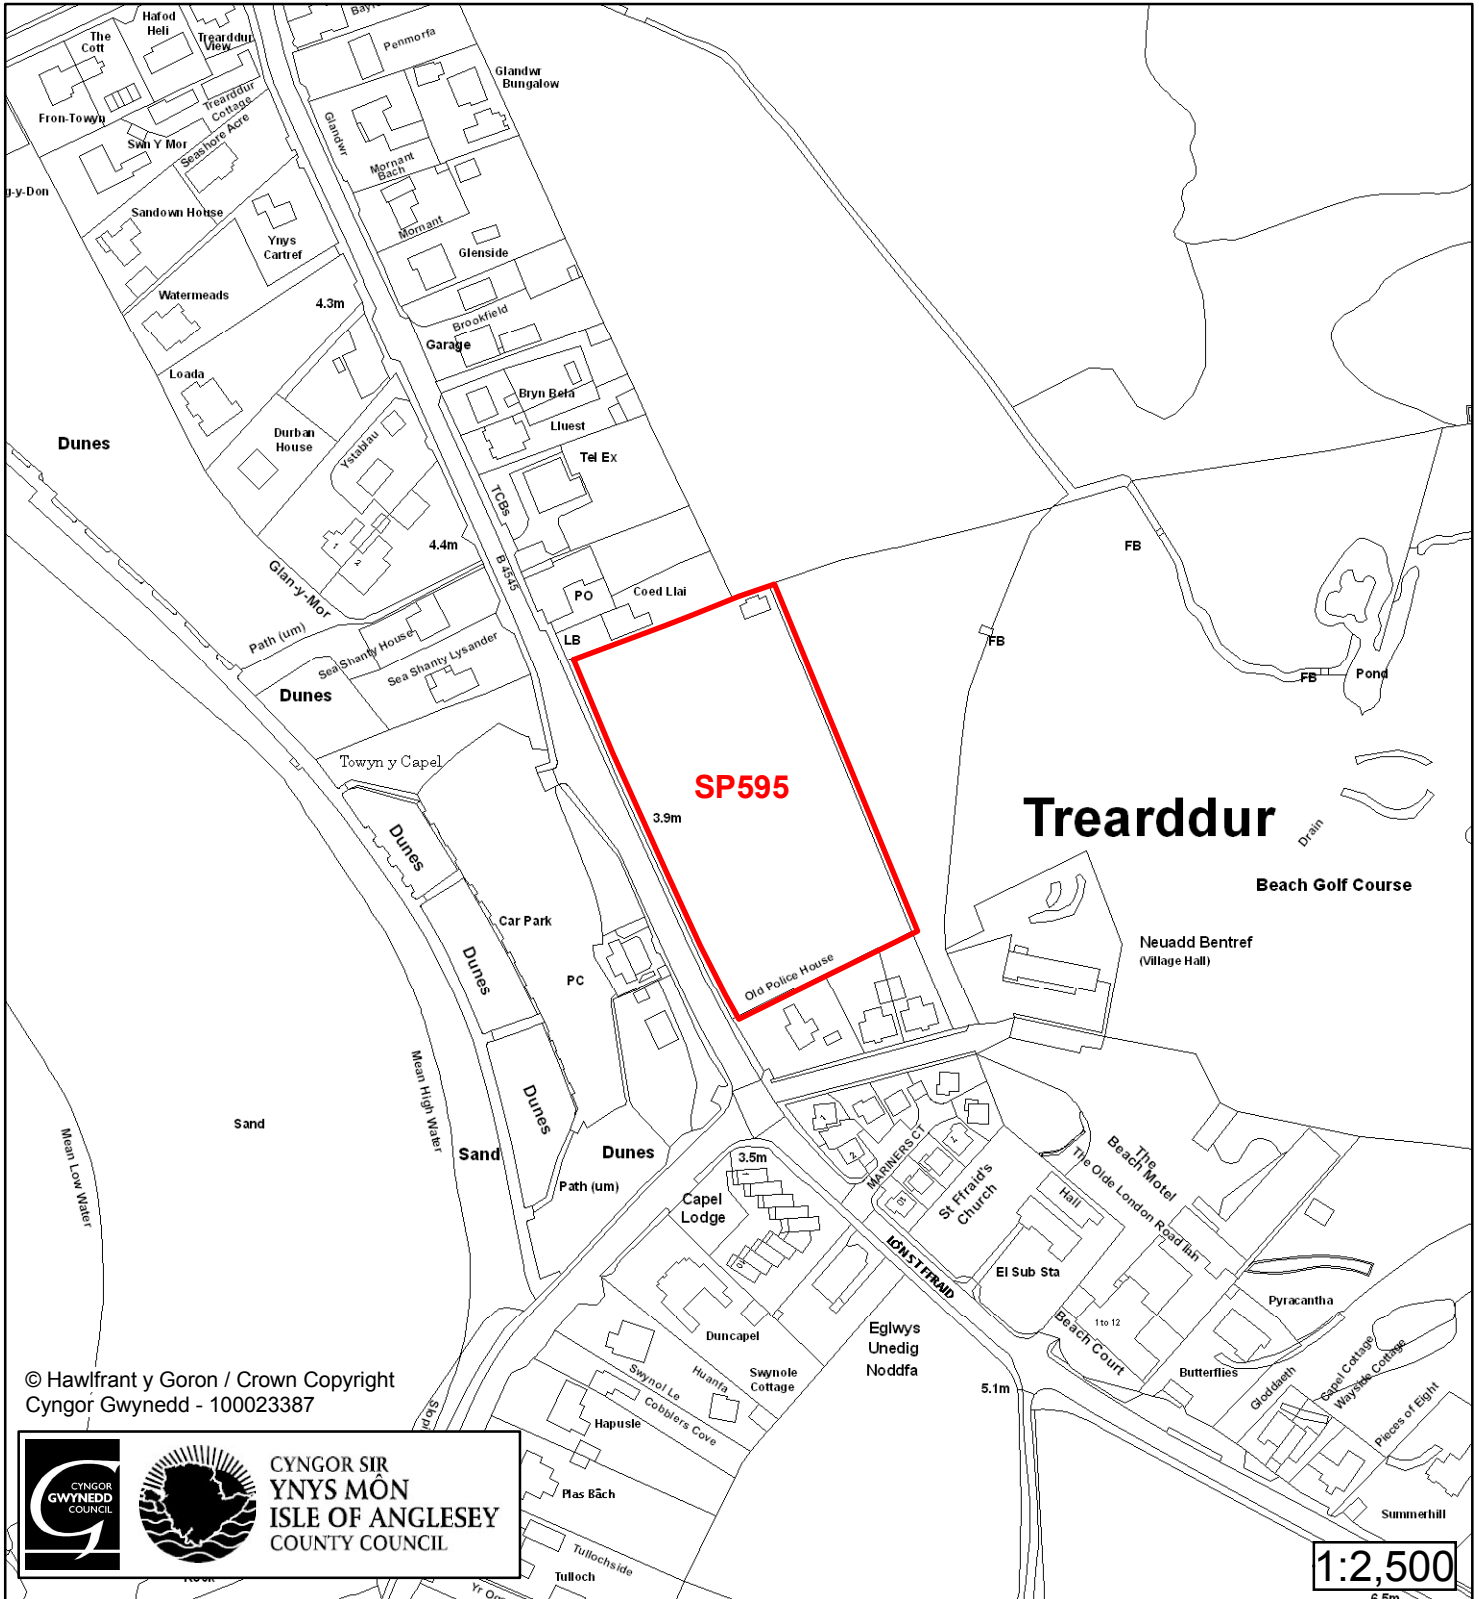

Cynllun Datblygu Lleol ar y Cyd Joint Local Development Plan Cofrestr Safle Posib / Candidate Site Register

© Hawfrant y Goron / Crown Copyright
Cynkor Gwynedd - 100023387

CYNGOR SIR
YNYS MÔN
ISLE OF ANGLESEY
COUNTY COUNCIL

Cyfeirnod/ Reference	: SP595
Enw'r Safle / Site Name	: Hen Gae Criced / Old Cricket Ground
Lleoliad / Location	: Trearddur Bay
Cyfeirnod Grid / Grid Reference	: 258 789
Maint (ha) / Size (ha)	: 0.88
Defnydd â Awgrymir / Suggested Use	: Amddiffyn / Protect