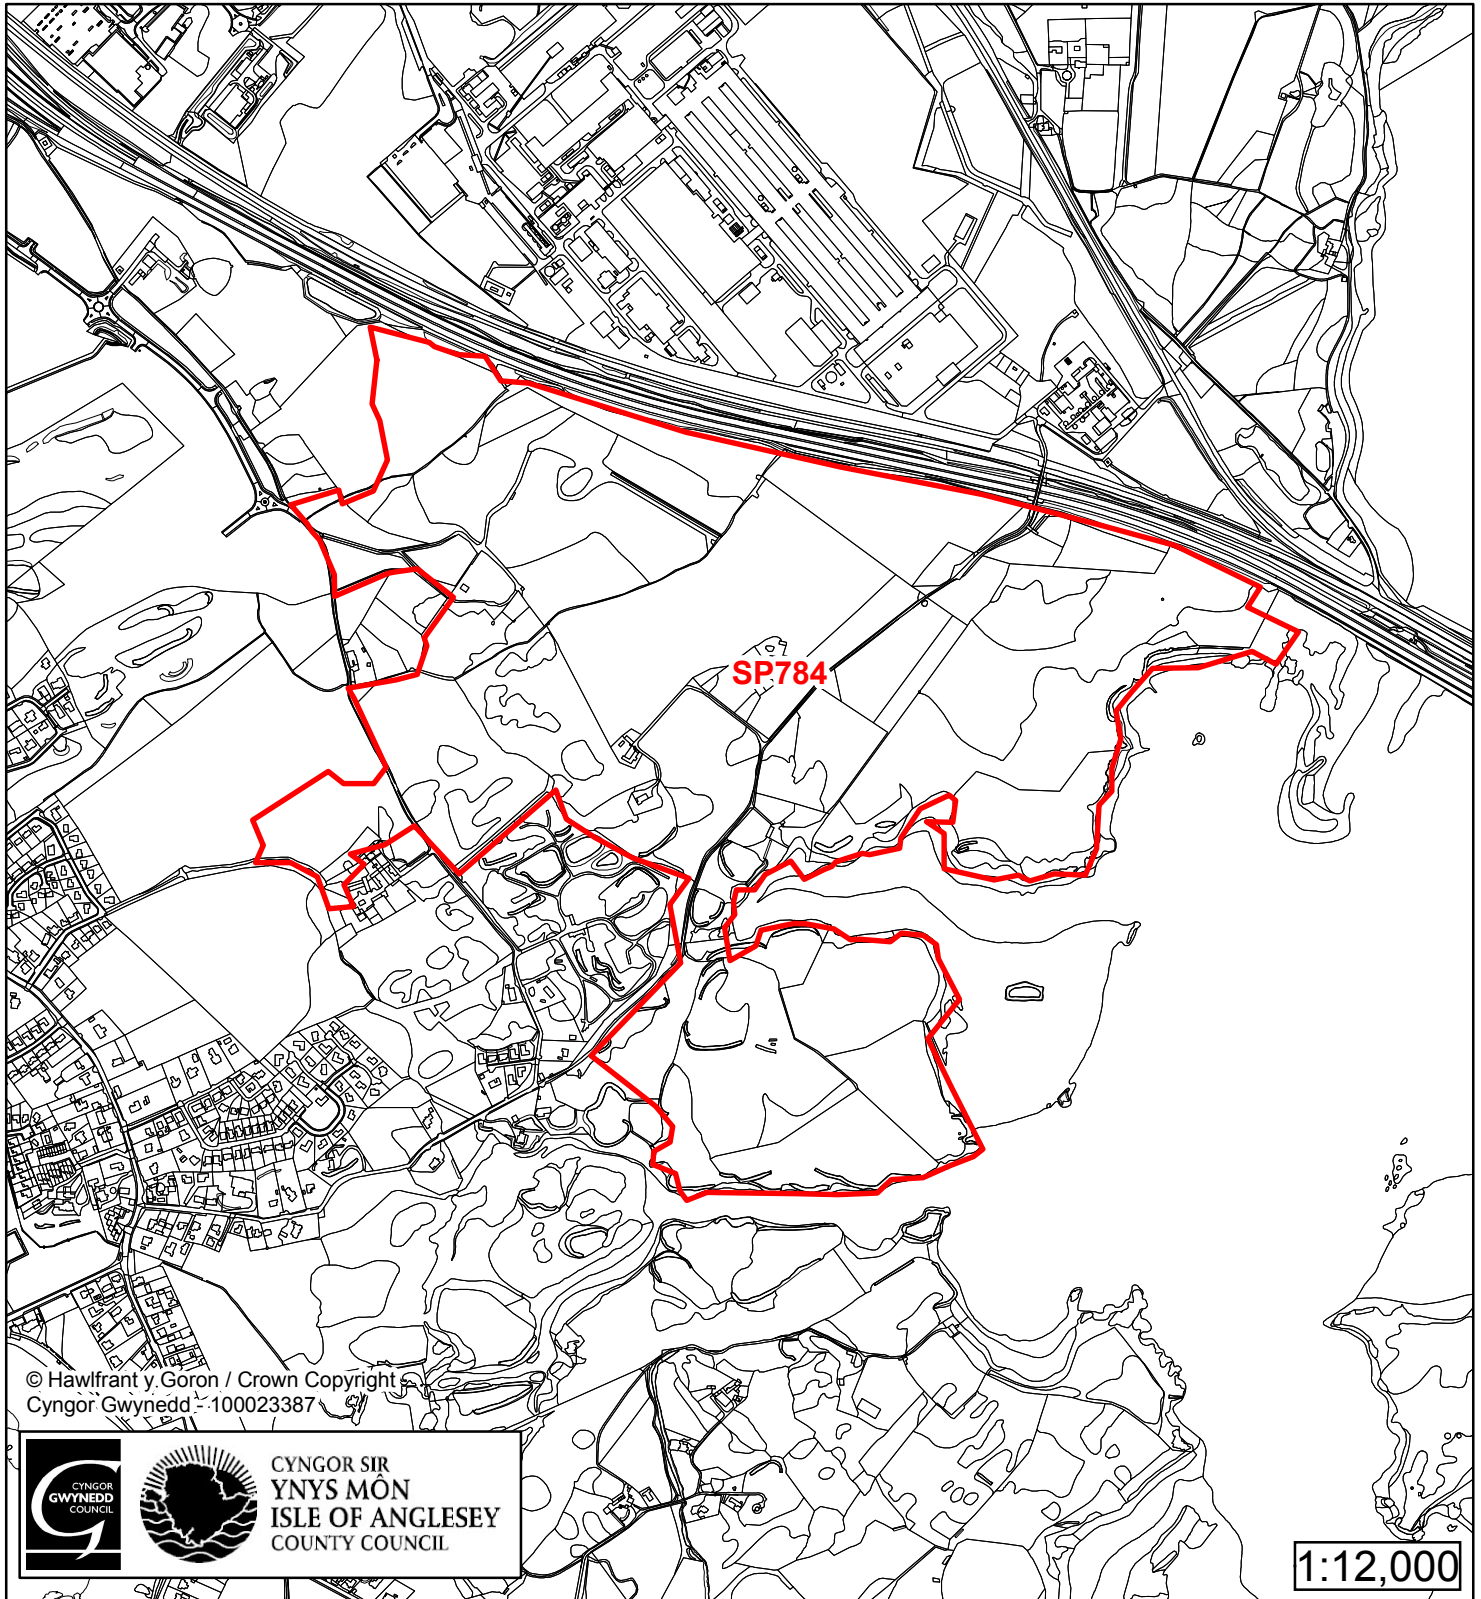

Cynllun Datblygu Lleol ar y Cyd Joint Local Development Plan Cofrestr Safle Posib / Candidate Site Register

Cyfeirnod/ Reference	: SP784
Enw'r Safle / Site Name	: Tir yn / Land at Cae Glas
Lleoliad / Location	: Caergybi / Holyhead
Cyfeirnod Grid / Grid Reference	: 264 802
Maint (ha) / Size (ha)	: 128
Defnydd â Awgrymir / Suggested Use	: Temporary Nuclear Workers' Accomodation / Tourism