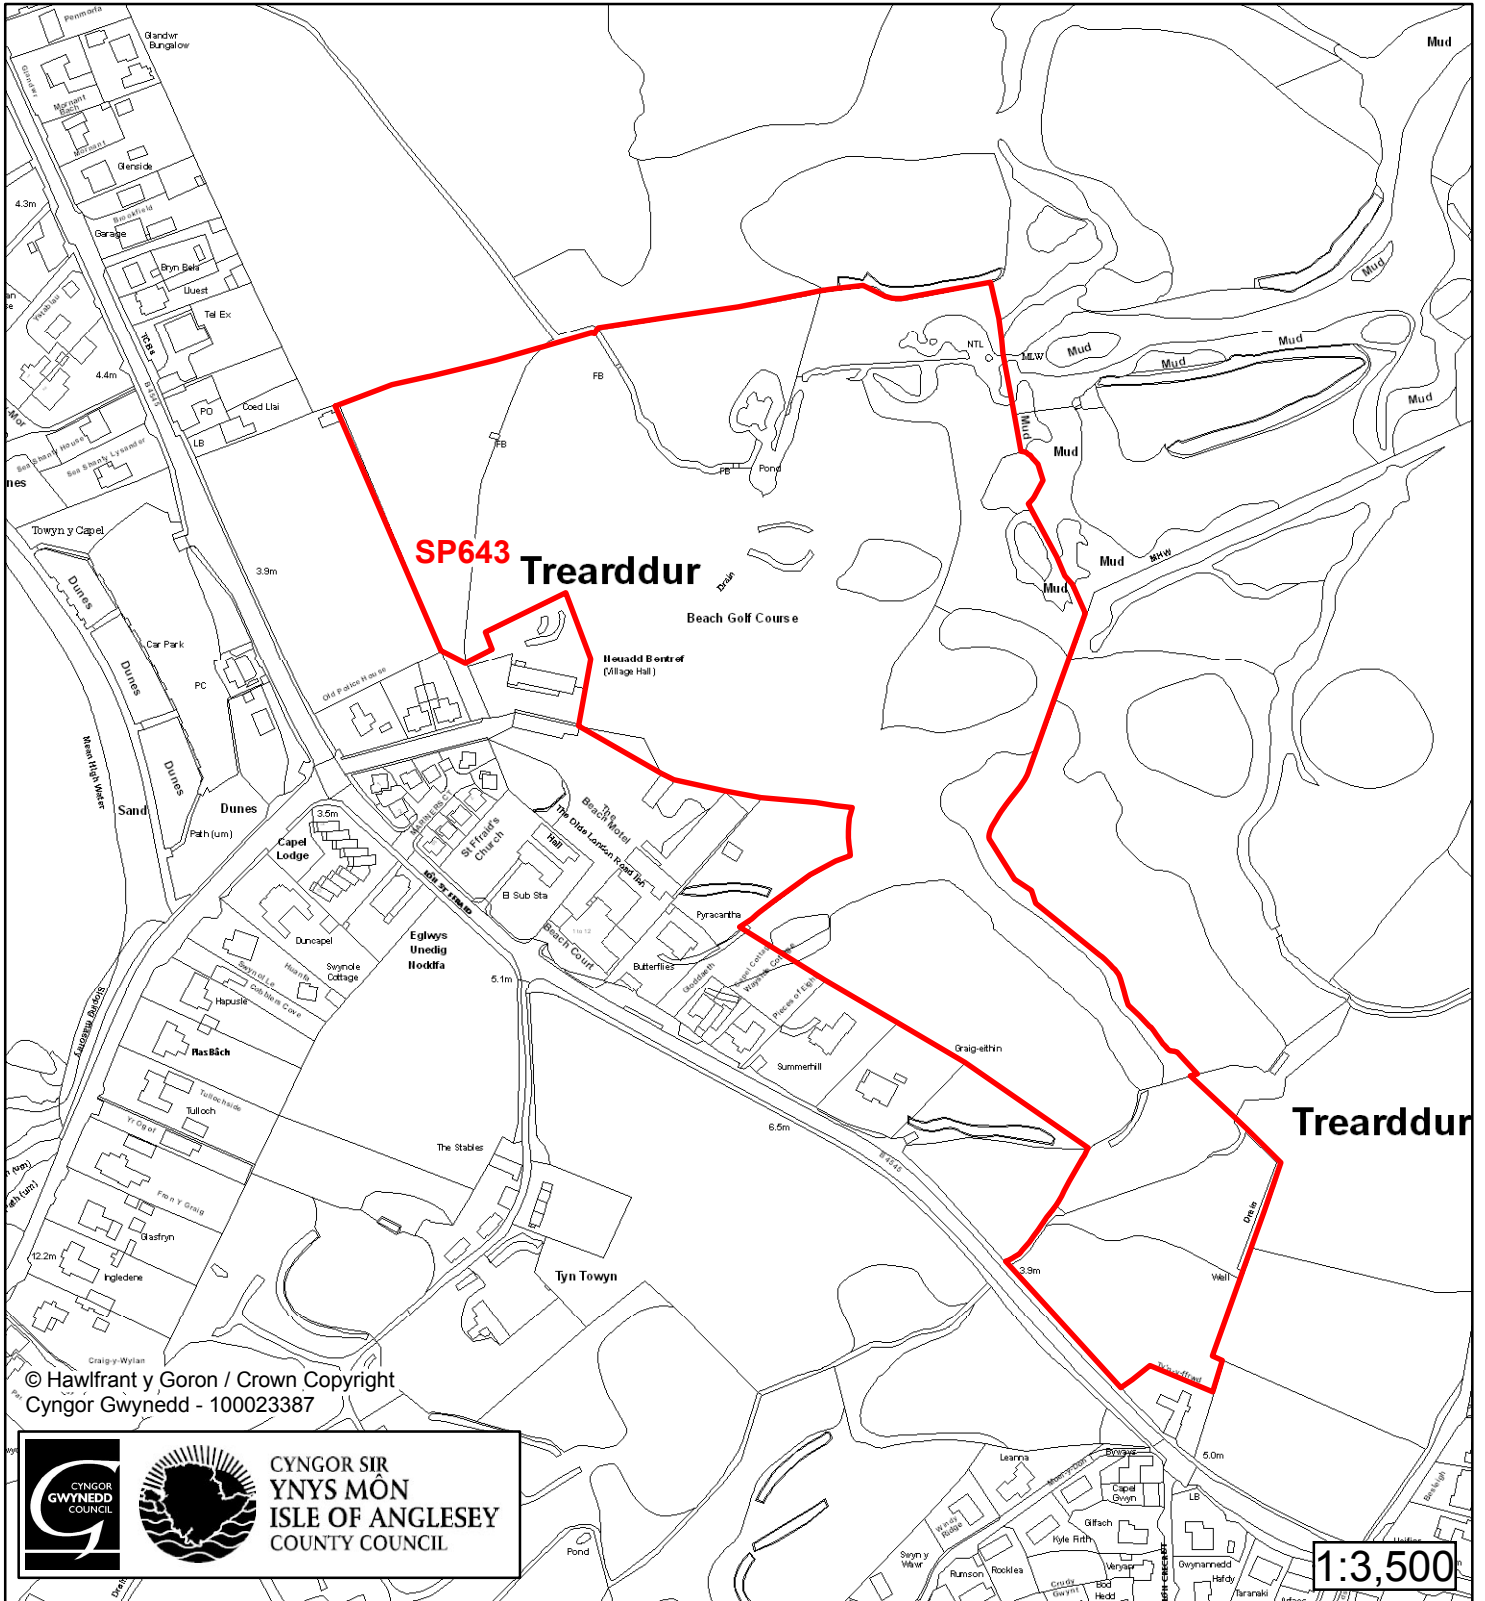

Cynllun Datblygu Lleol ar y Cyd Joint Local Development Plan Cofrestr Safle Posib / Candidate Site Register

Cyfeirnod/ Reference	: SP643
Enw'r Safle / Site Name	: Tir tu cefn / Land to rear of Old Beach Road
Lleoliad / Location	: Trearddur
Cyfeirnod Grid / Grid Reference	: 260 790
Maint (ha) / Size (ha)	: 8.55
Defnydd â Awgrymir / Suggested Use	: Twristiaeth / Tourism