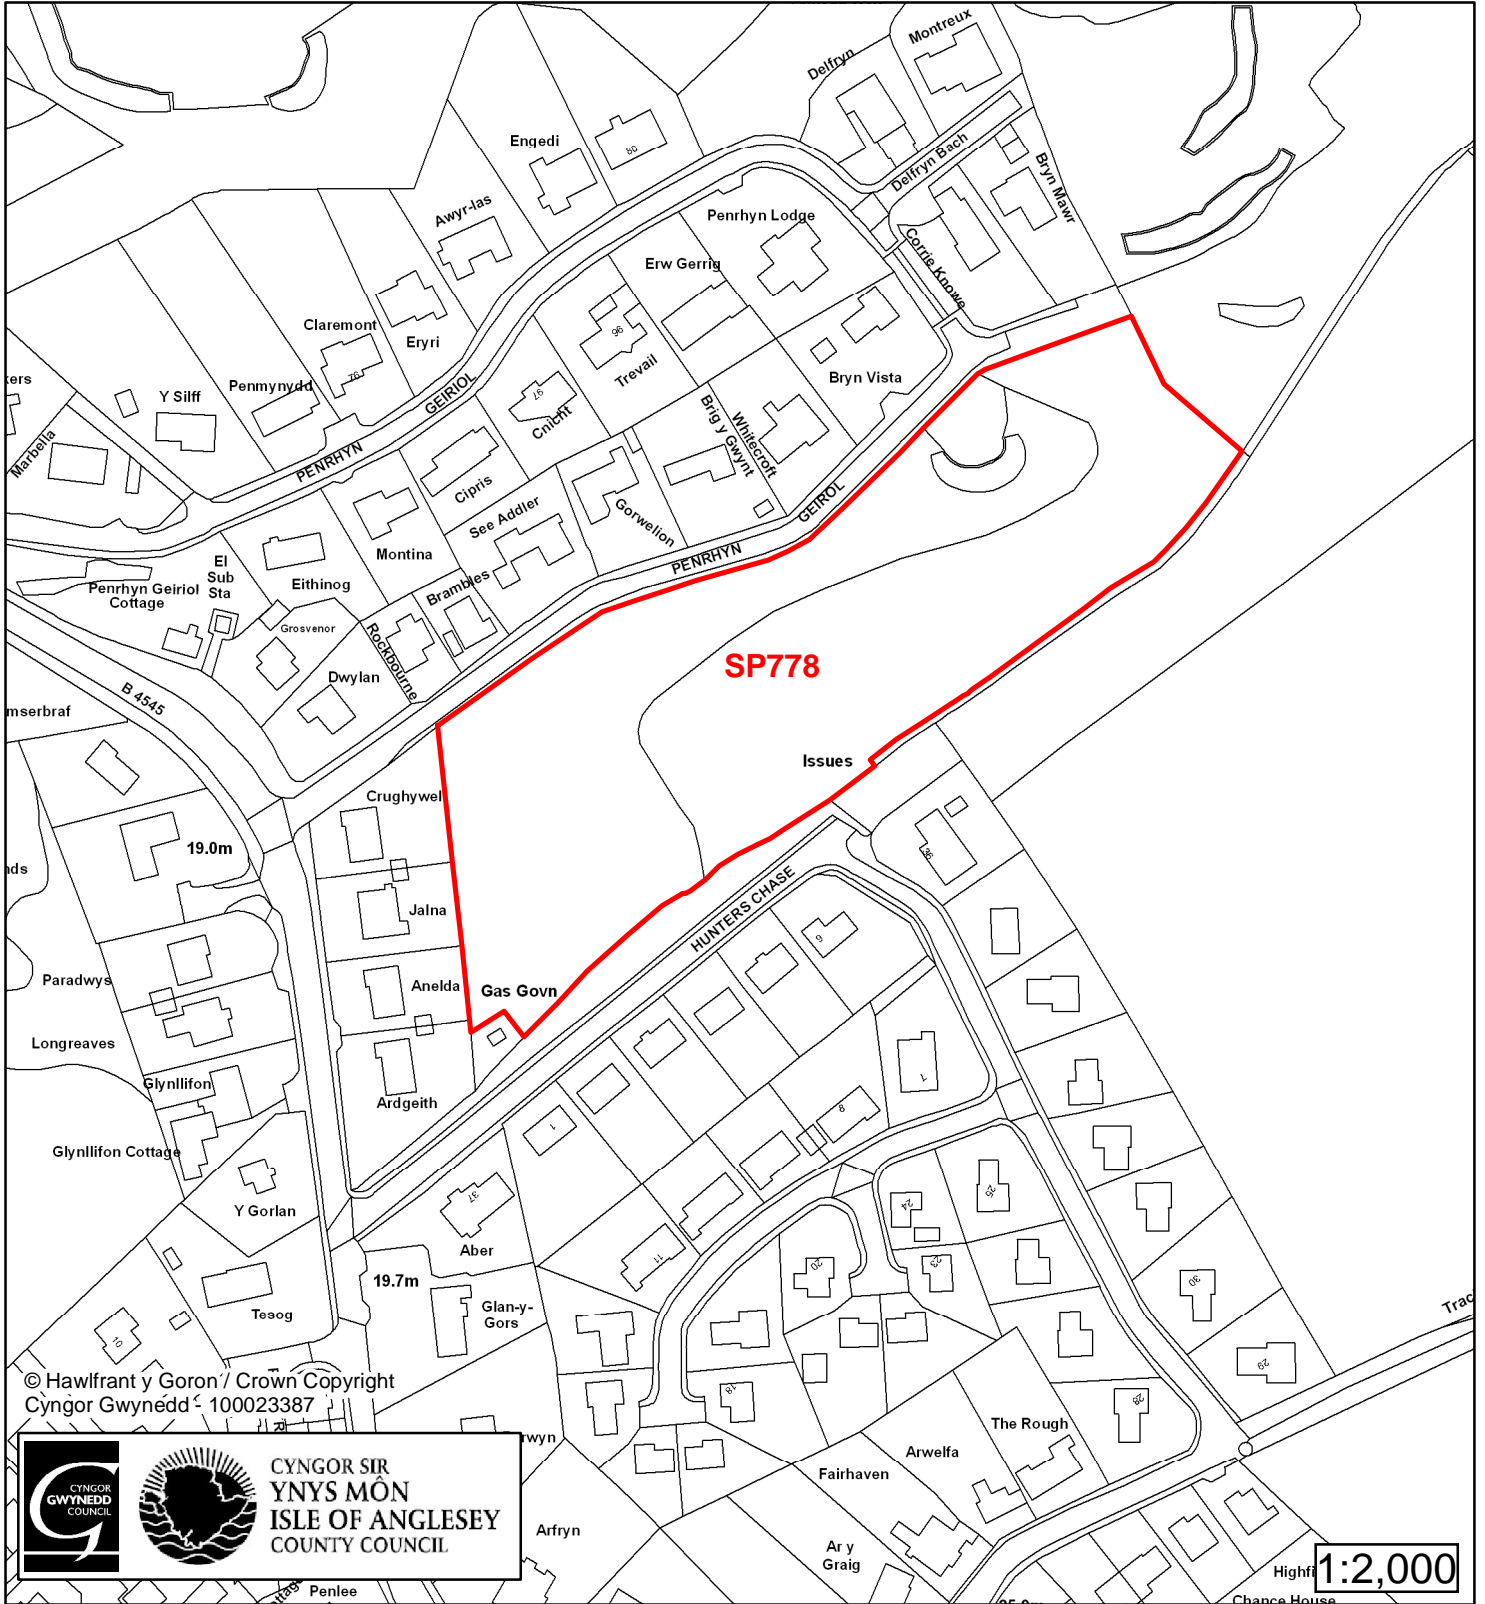

Cynllun Datblygu Lleol ar y Cyd Joint Local Development Plan

Cofrestr Safle Posib / Candidate Site Register

Cyfeirnod/ Reference	: SP778
Enw'r Safle / Site Name	: Tir ger / Land adj Penrhyn Geiriol & H. Chase
Lleoliad / Location	: Trearddur
Cyfeirnod Grid / Grid Reference	: 254 800
Maint (ha) / Size (ha)	: 1.54
Defnydd â Awgrymir / Suggested Use	: Amddiffyn / Protect