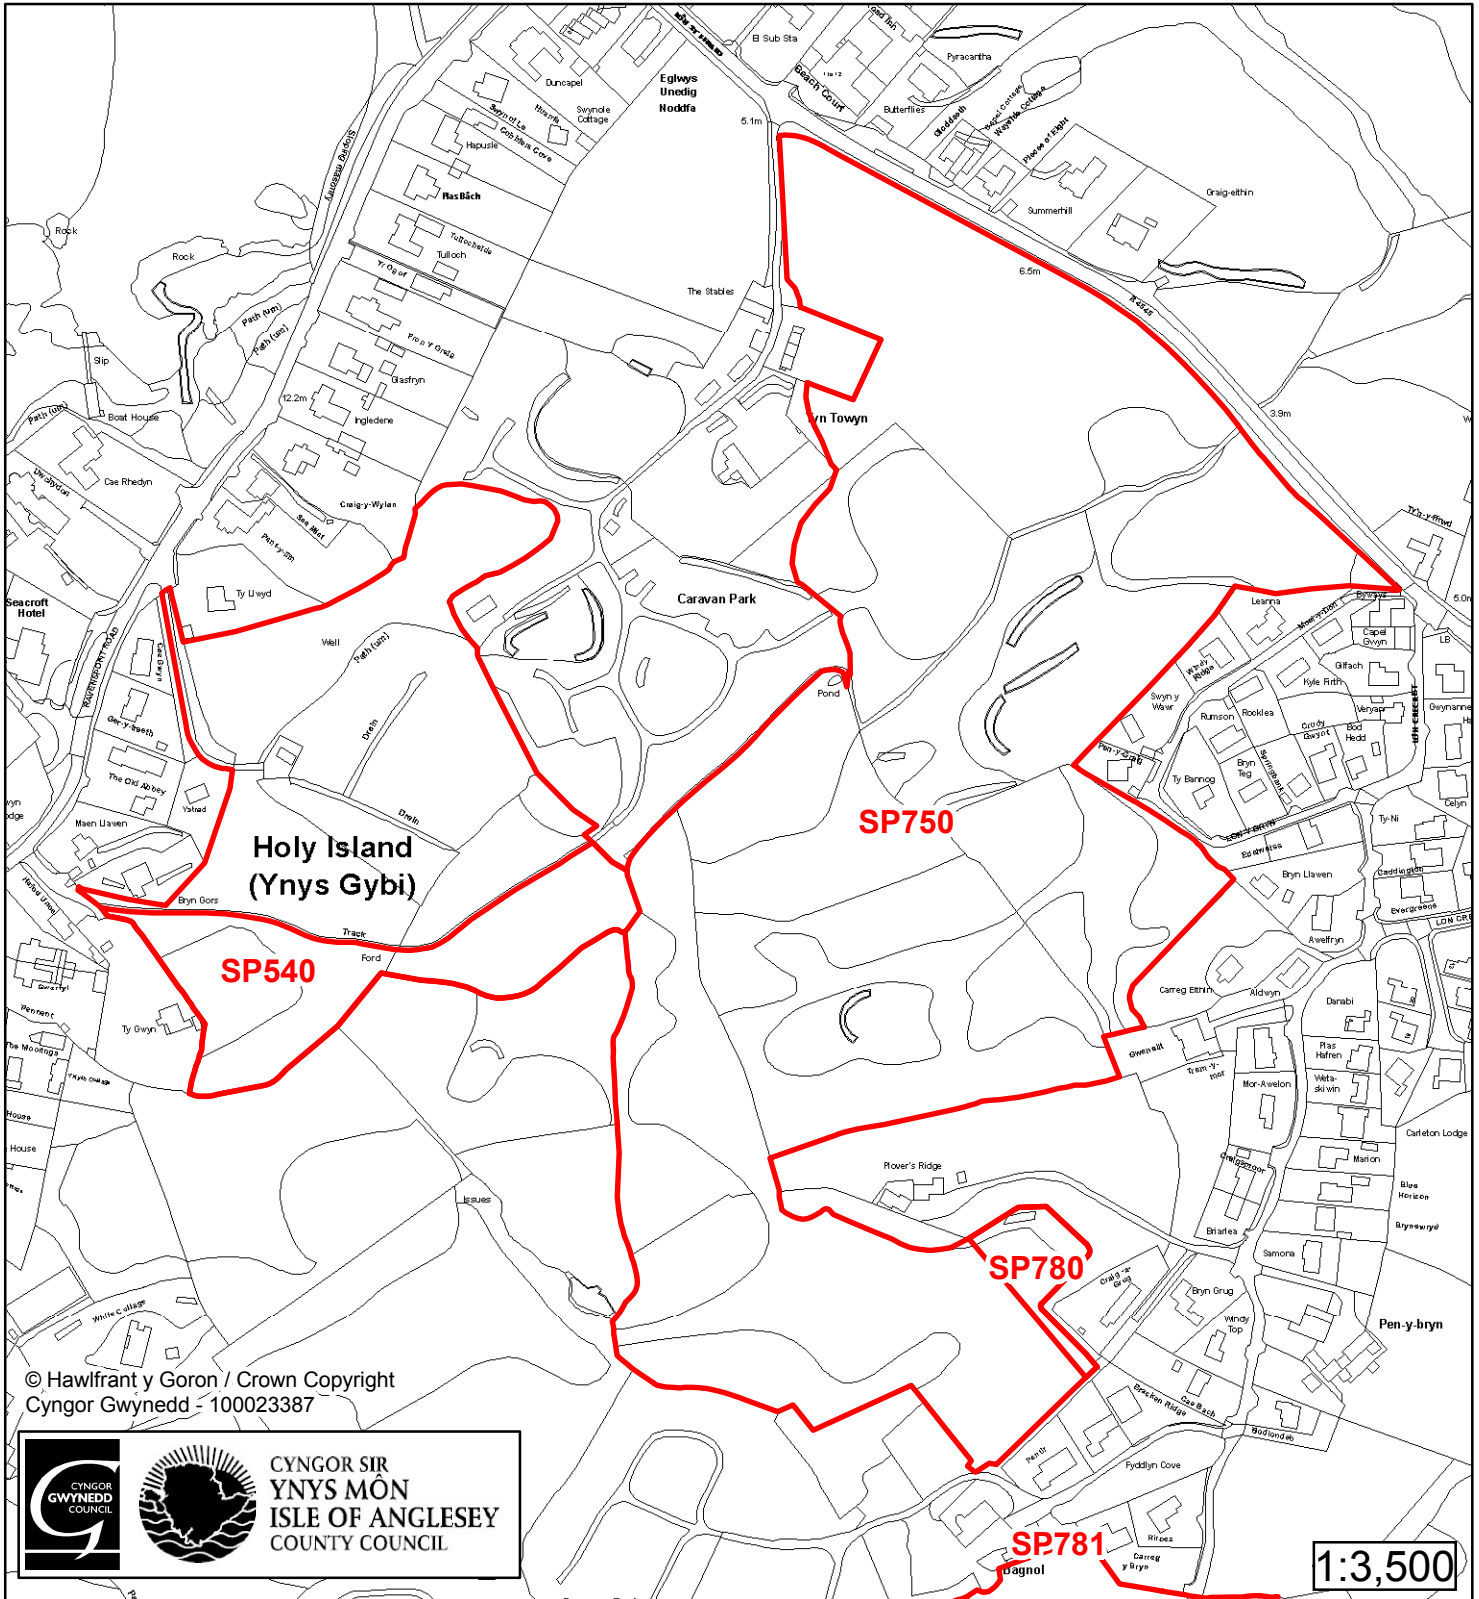

Cynllun Datblygu Lleol ar y Cyd Joint Local Development Plan Cofrestr Safle Posib / Candidate Site Register

Cyfeirnod/ Reference	: SP750
Enw'r Safle / Site Name	: Safle / Site Ty'n Towyn
Lleoliad / Location	: Trearddur
Cyfeirnod Grid / Grid Reference	: 258 784
Maint (ha) / Size (ha)	: 14.17
Defnydd â Awgrymir / Suggested Use	: Tai / Housing