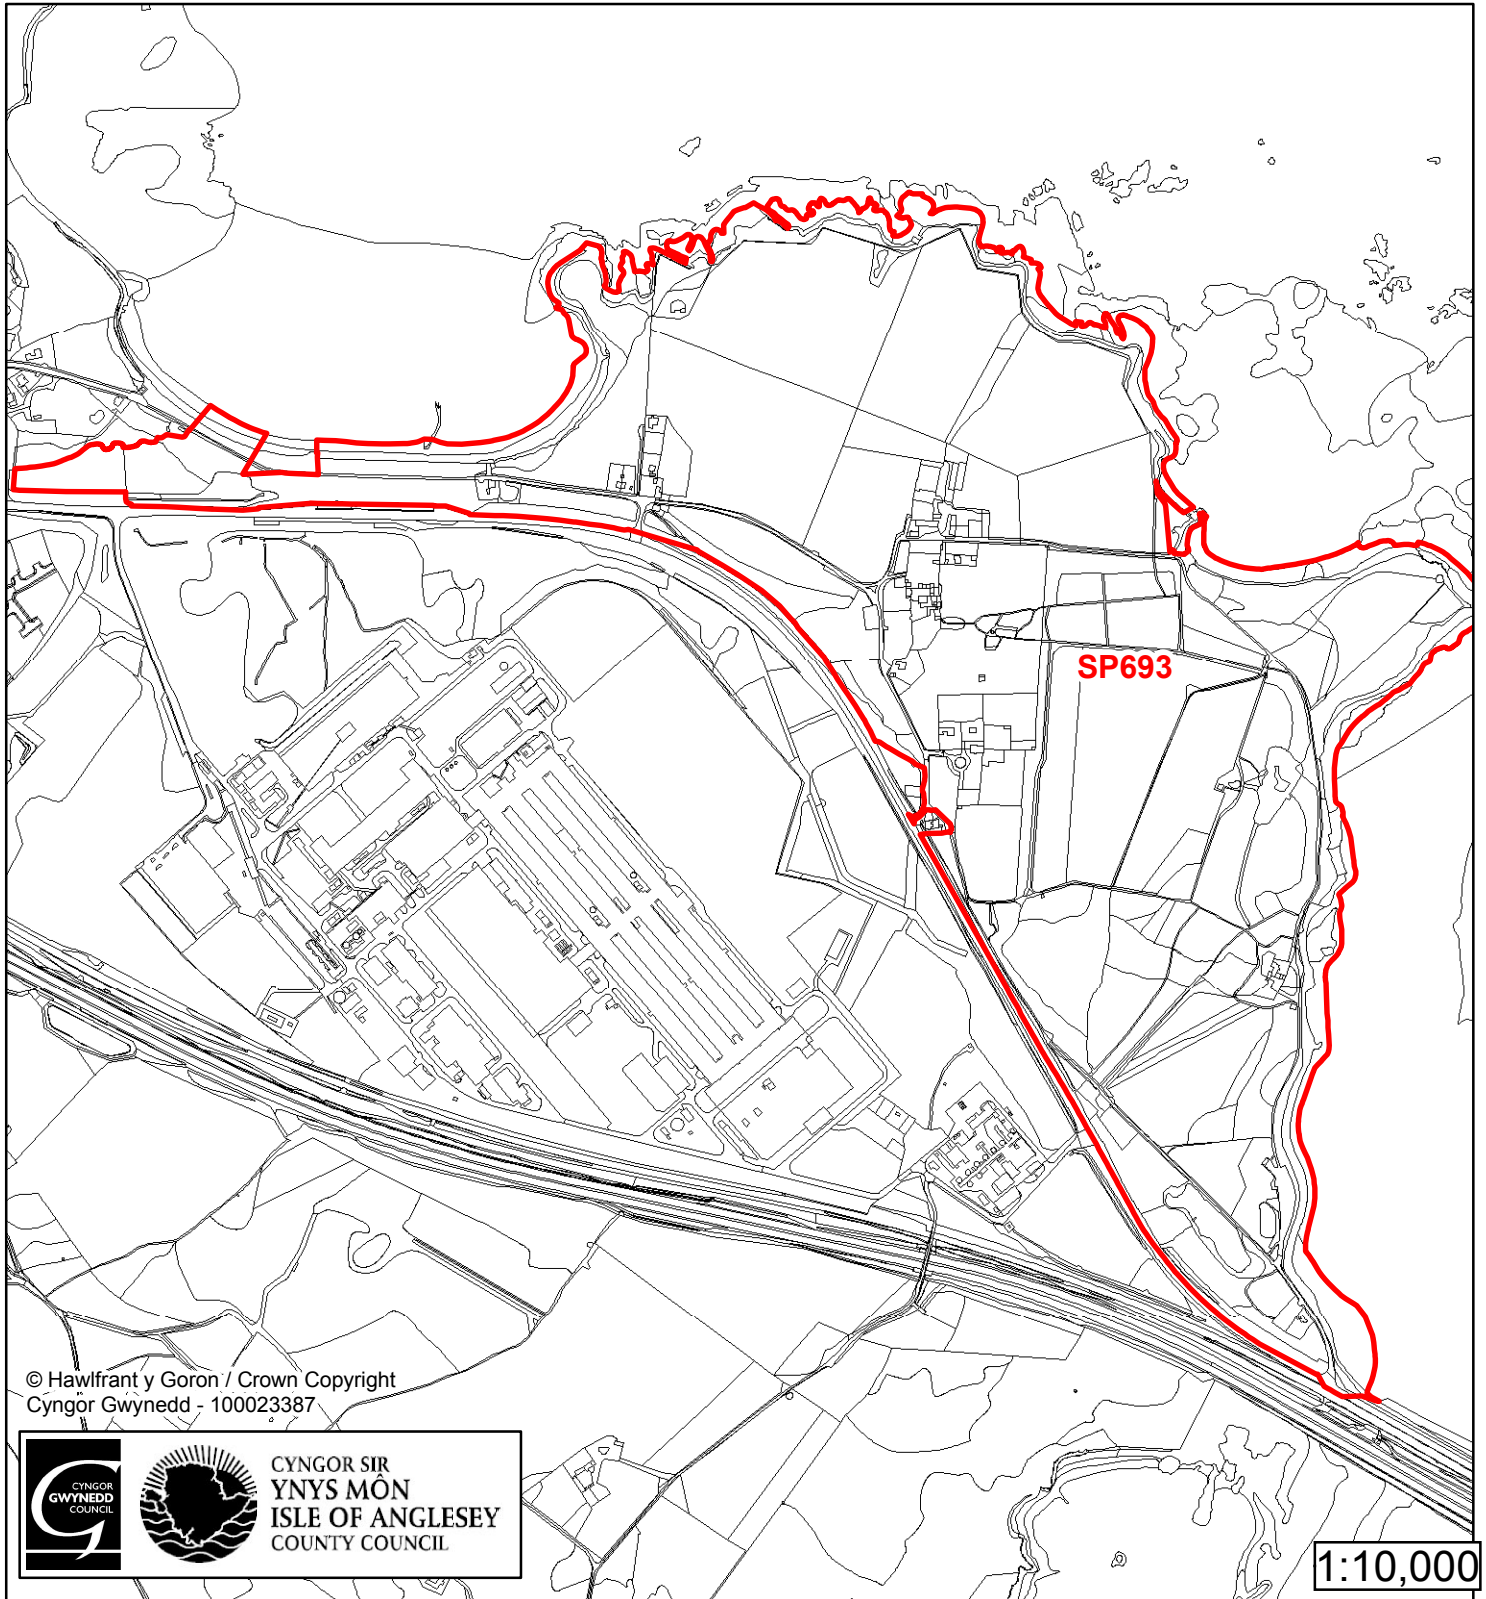

Cynllun Datblygu Lleol ar y Cyd Joint Local Development Plan Cofrestr Safle Posib / Candidate Site Register

Cyfeirnod/ Reference	: SP693
Enw'r Safle / Site Name	: Tir ger / Land near London Road
Lleoliad / Location	: LHolyhead
Cyfeirnod Grid / Grid Reference	: 271 813
Maint (ha) / Size (ha)	: 88.75
Defnydd â Awgrymir / Suggested Use	: Hamdden / Leisure