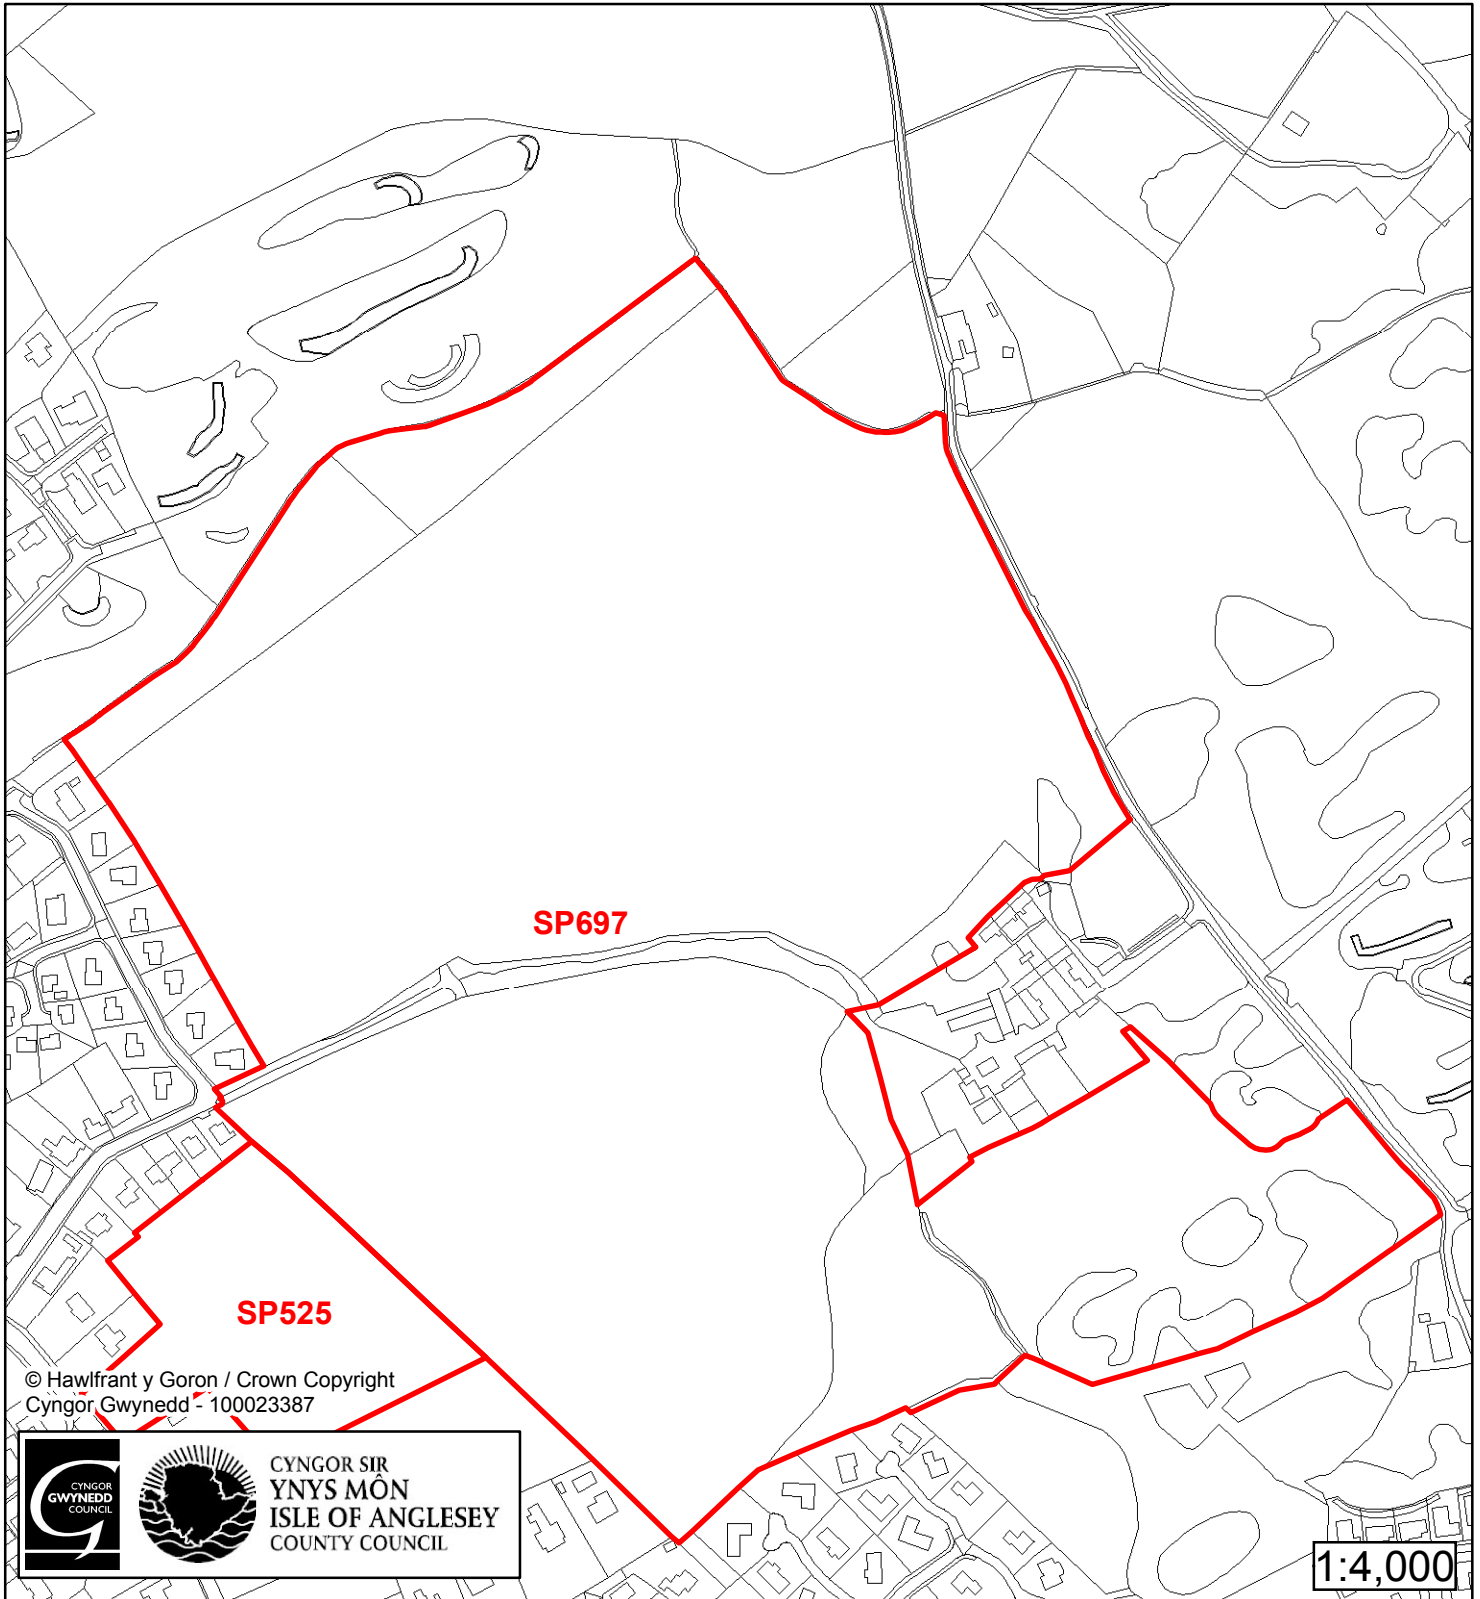

Cynllun Datblygu Lleol ar y Cyd Joint Local Development Plan Cofrestr Safle Posib / Candidate Site Register

Cyfeirnod/ Reference	: SP697
Enw'r Safle / Site Name	: Tir yn / Land at Cae Glas
Lleoliad / Location	: Trearddur
Cyfeirnod Grid / Grid Reference	: 257 379
Maint (ha) / Size (ha)	: 24.41
Defnydd â Awgrymir / Suggested Use	: Cymysg / Mixed