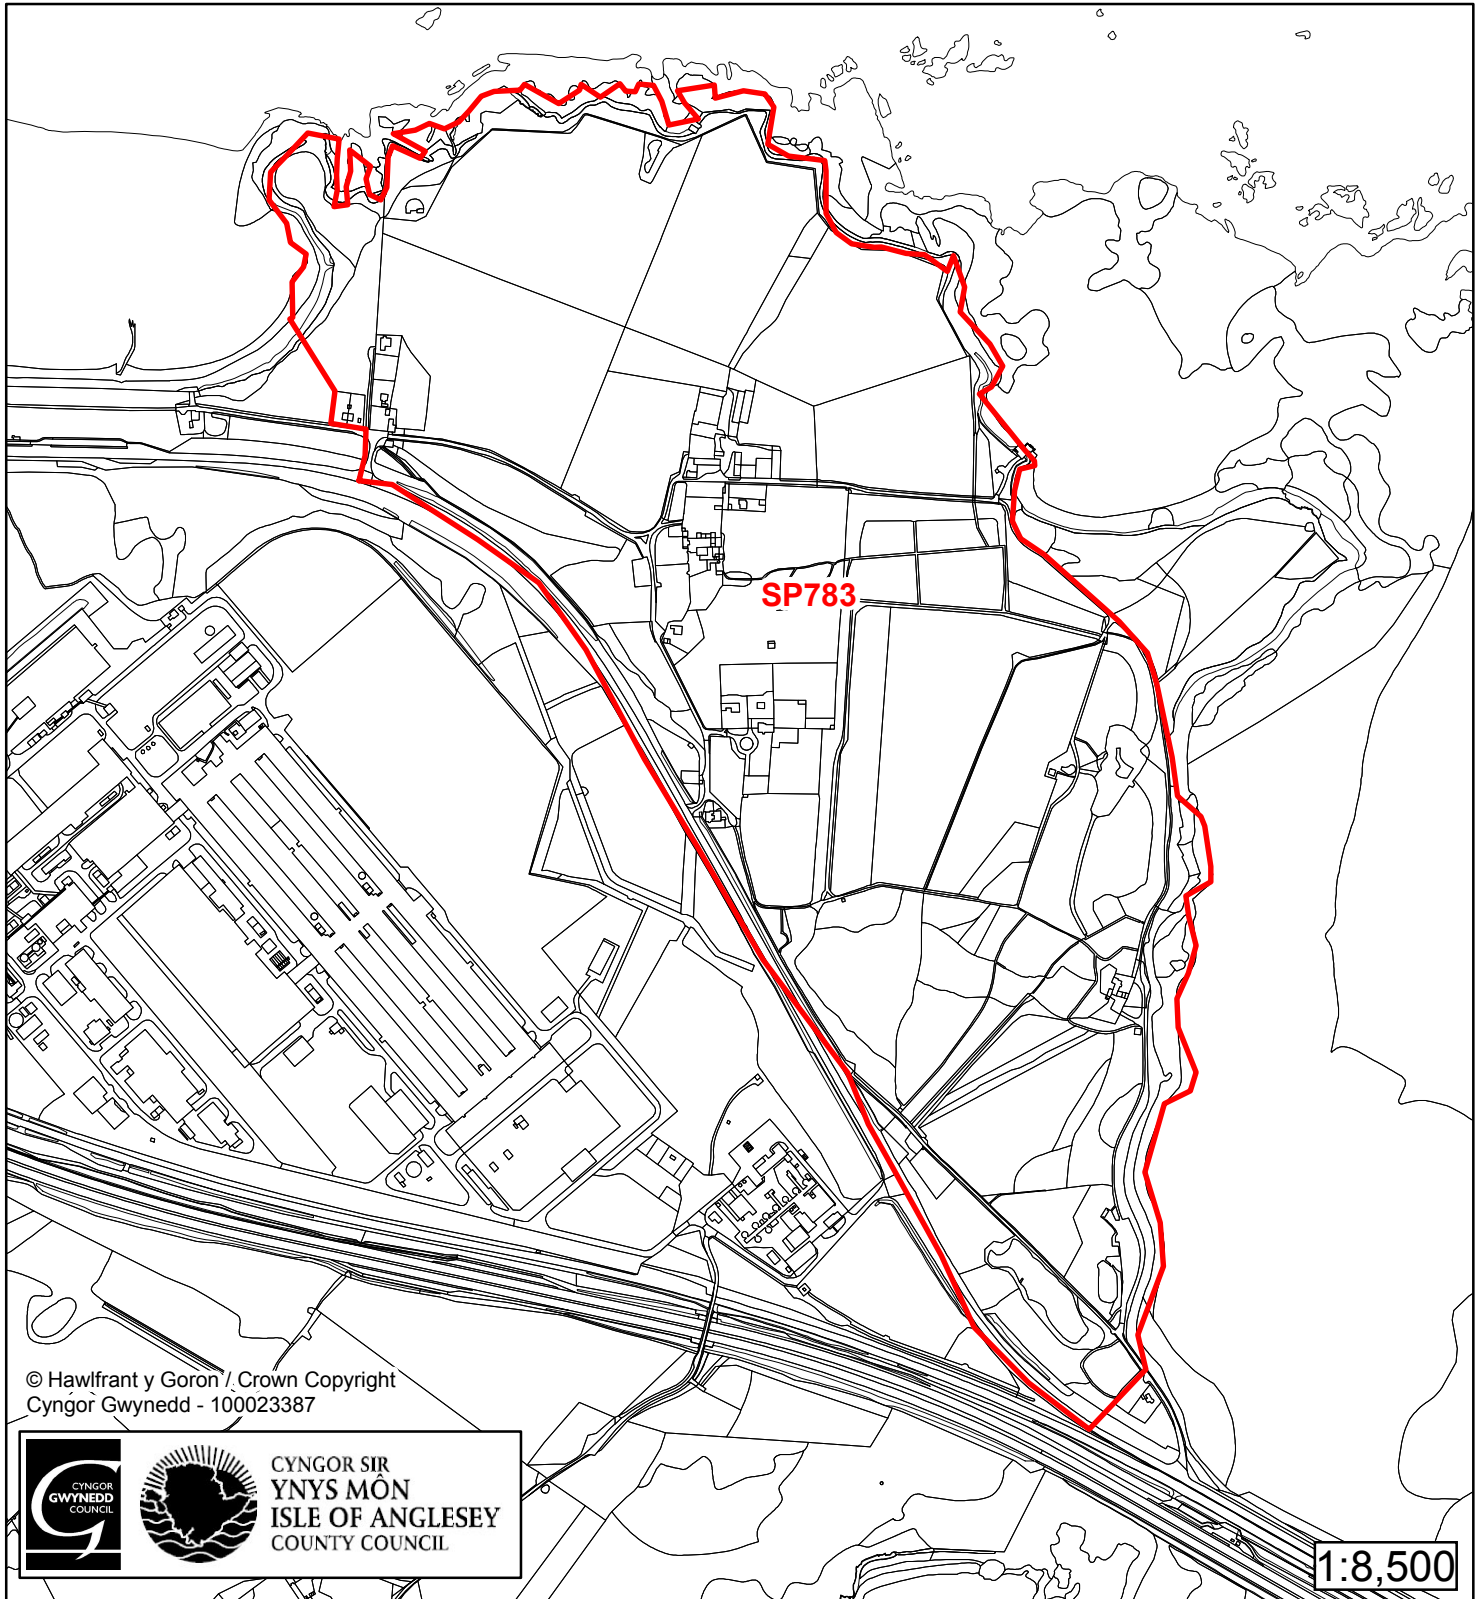

Cynllun Datblygu Lleol ar y Cyd Joint Local Development Plan Cofrestr Safle Posib / Candidate Site Register

Cyfeirnod/ Reference	: SP783
Enw'r Safle / Site Name	: Park Arfordir Penrhos Coastal Park
Lleoliad / Location	: Caergybi / Holyhead
Cyfeirnod Grid / Grid Reference	: 271 812
Maint (ha) / Size (ha)	: 107
Defnydd â Awgrymir / Suggested Use	: Twristiaeth / Tourism