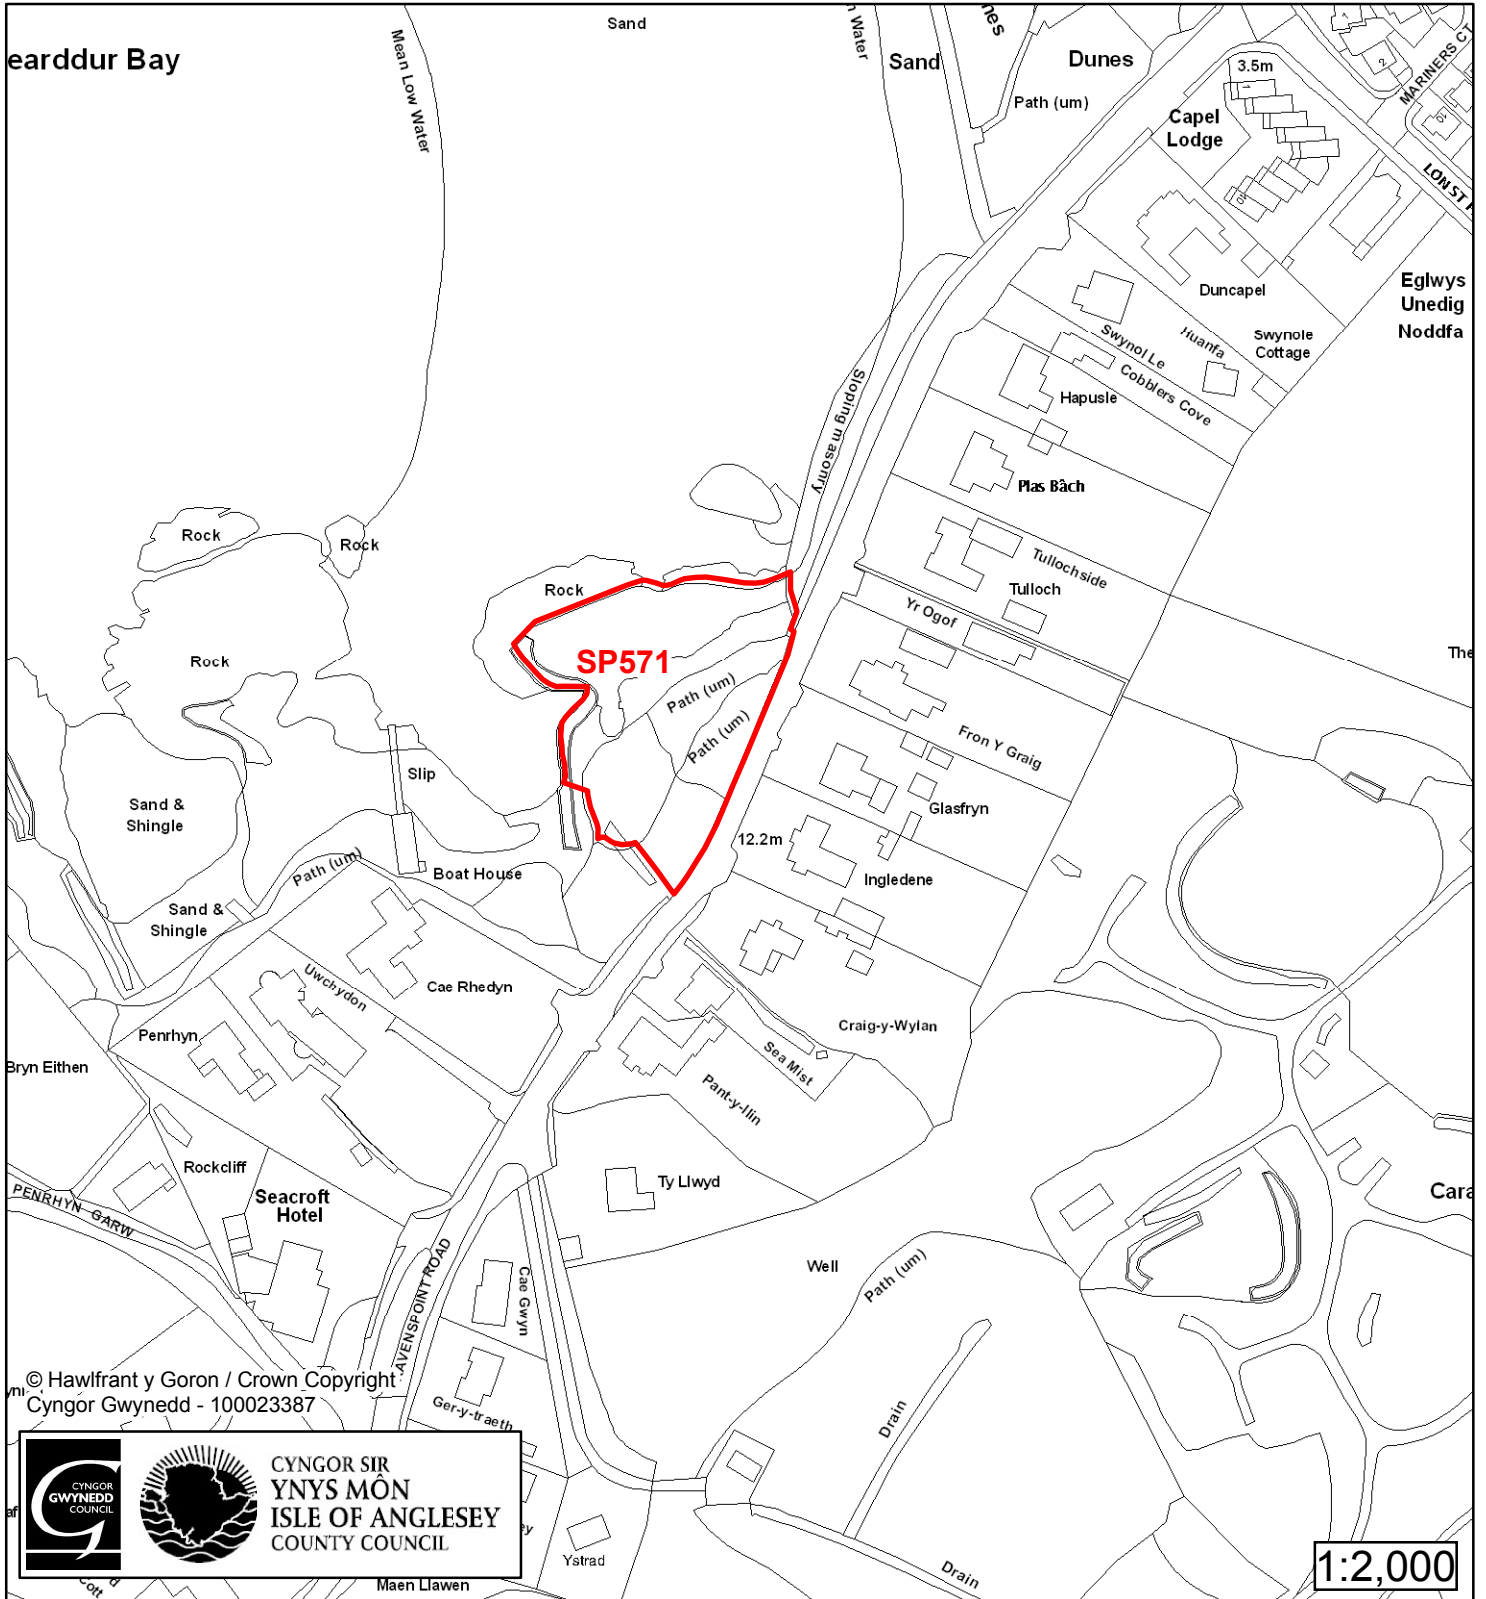

Cynllun Datblygu Lleol ar y Cyd Joint Local Development Plan Cofrestr Safle Posib / Candidate Site Register

Cyfeirnod/ Reference	: SP557
Enw'r Safle / Site Name	: Tir yn / Land at Plover's Ridge
Lleoliad / Location	: Trearddur
Cyfeirnod Grid / Grid Reference	: 259 782
Maint (ha) / Size (ha)	: 1.05
Defnydd â Awgrymir / Suggested Use	: Tai / Housing

Cynllun Datblygu Lleol ar y Cyd Joint Local Development Plan Cofrestr Safle Posib / Candidate Site Register

Cyfeirnod/ Reference	: SP571
Enw'r Safle / Site Name	: Tir gyferbyn / Land opp Glasfryn
Lleoliad / Location	: Trearddur
Cyfeirnod Grid / Grid Reference	: 255 786
Maint (ha) / Size (ha)	: 0.3
Defnydd â Awgrymir / Suggested Use	: Amddiffyn / Protect