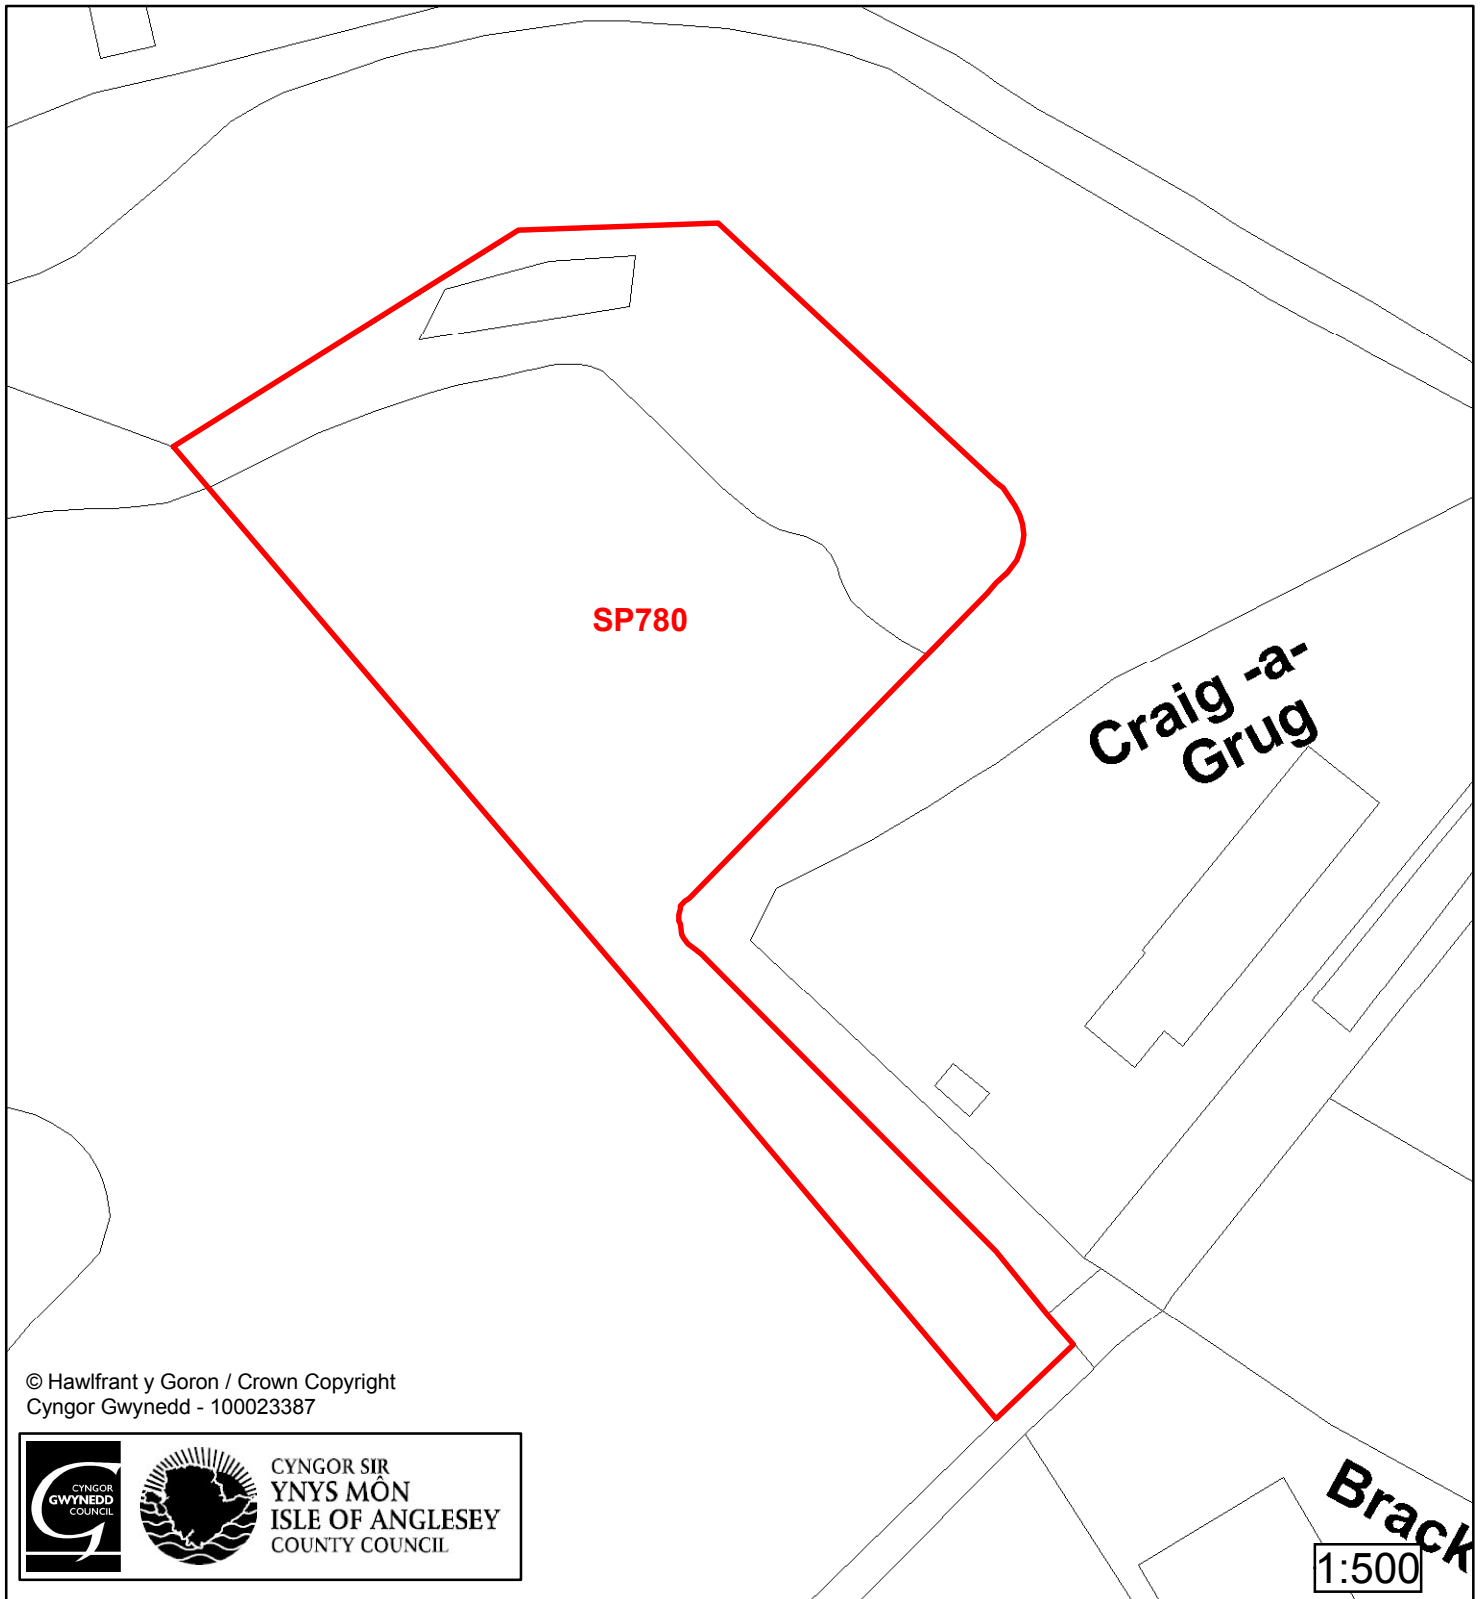

Cynllun Datblygu Lleol ar y Cyd Joint Local Development Plan Cofrestr Safle Posib / Candidate Site Register

Cyfeirnod/ Reference	: SP7780
Enw'r Safle / Site Name	: Tir Ger / Land Adj Craig a Grug
Lleoliad / Location	: Trearddur
Cyfeirnod Grid / Grid Reference	: 259 782
Maint (ha) / Size (ha)	: 0.18
Defnydd â Awgrymir / Suggested Use	: Tai / Housing