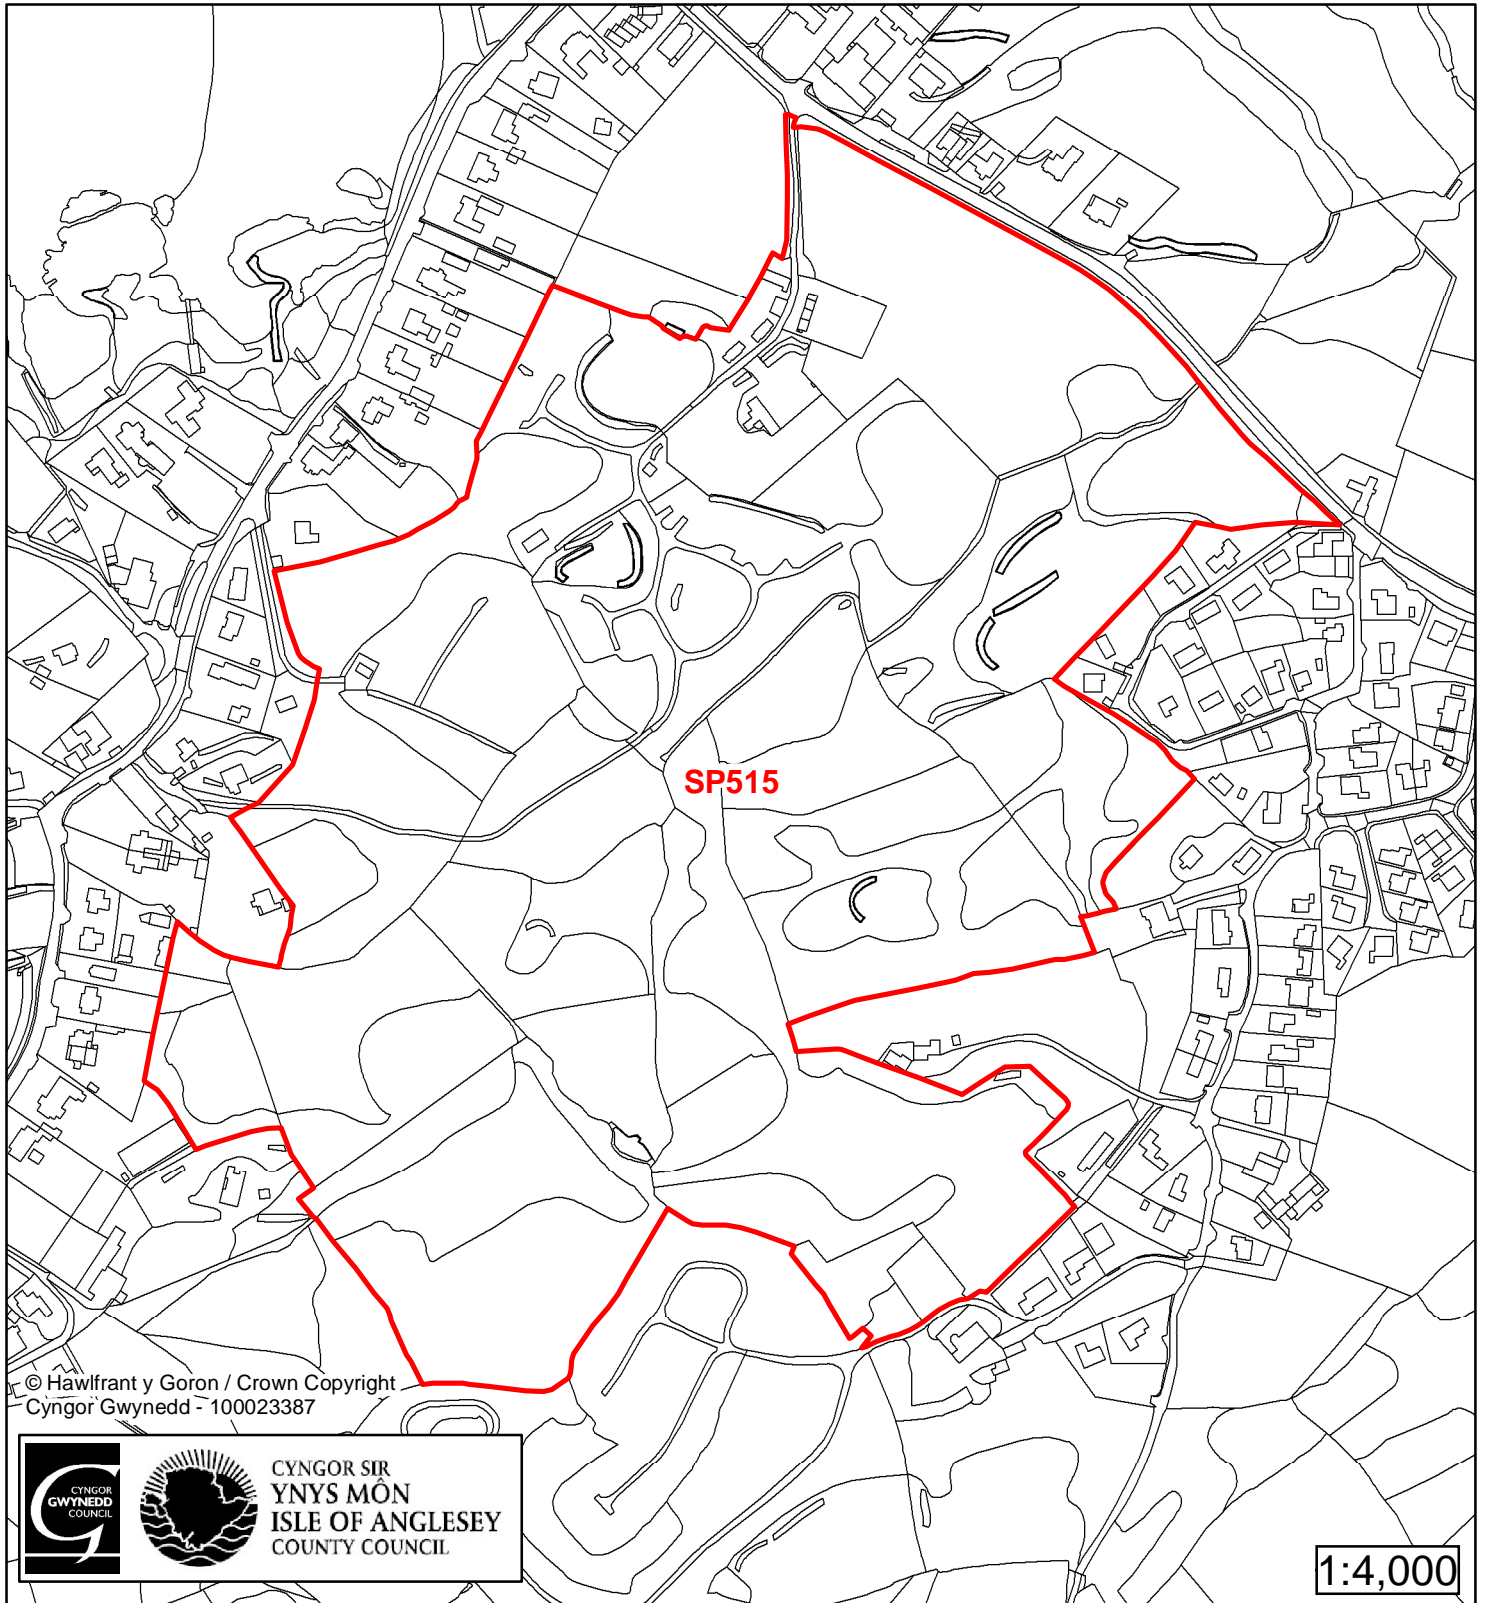

Cynllun Datblygu Lleol ar y Cyd Joint Local Development Plan

Cofrestr Safle Posib / Candidate Site Register

Cyfeirnod/ Reference	: SP515
Enw'r Safle / Site Name	: Tir yn / Land at Tyn Towyn
Lleoliad / Location	: Trearddur
Cyfeirnod Grid / Grid Reference	: 258 784
Maint (ha) / Size (ha)	: 22.94
Defnydd â Awgrymir / Suggested Use	: Amddiffyn / Protect