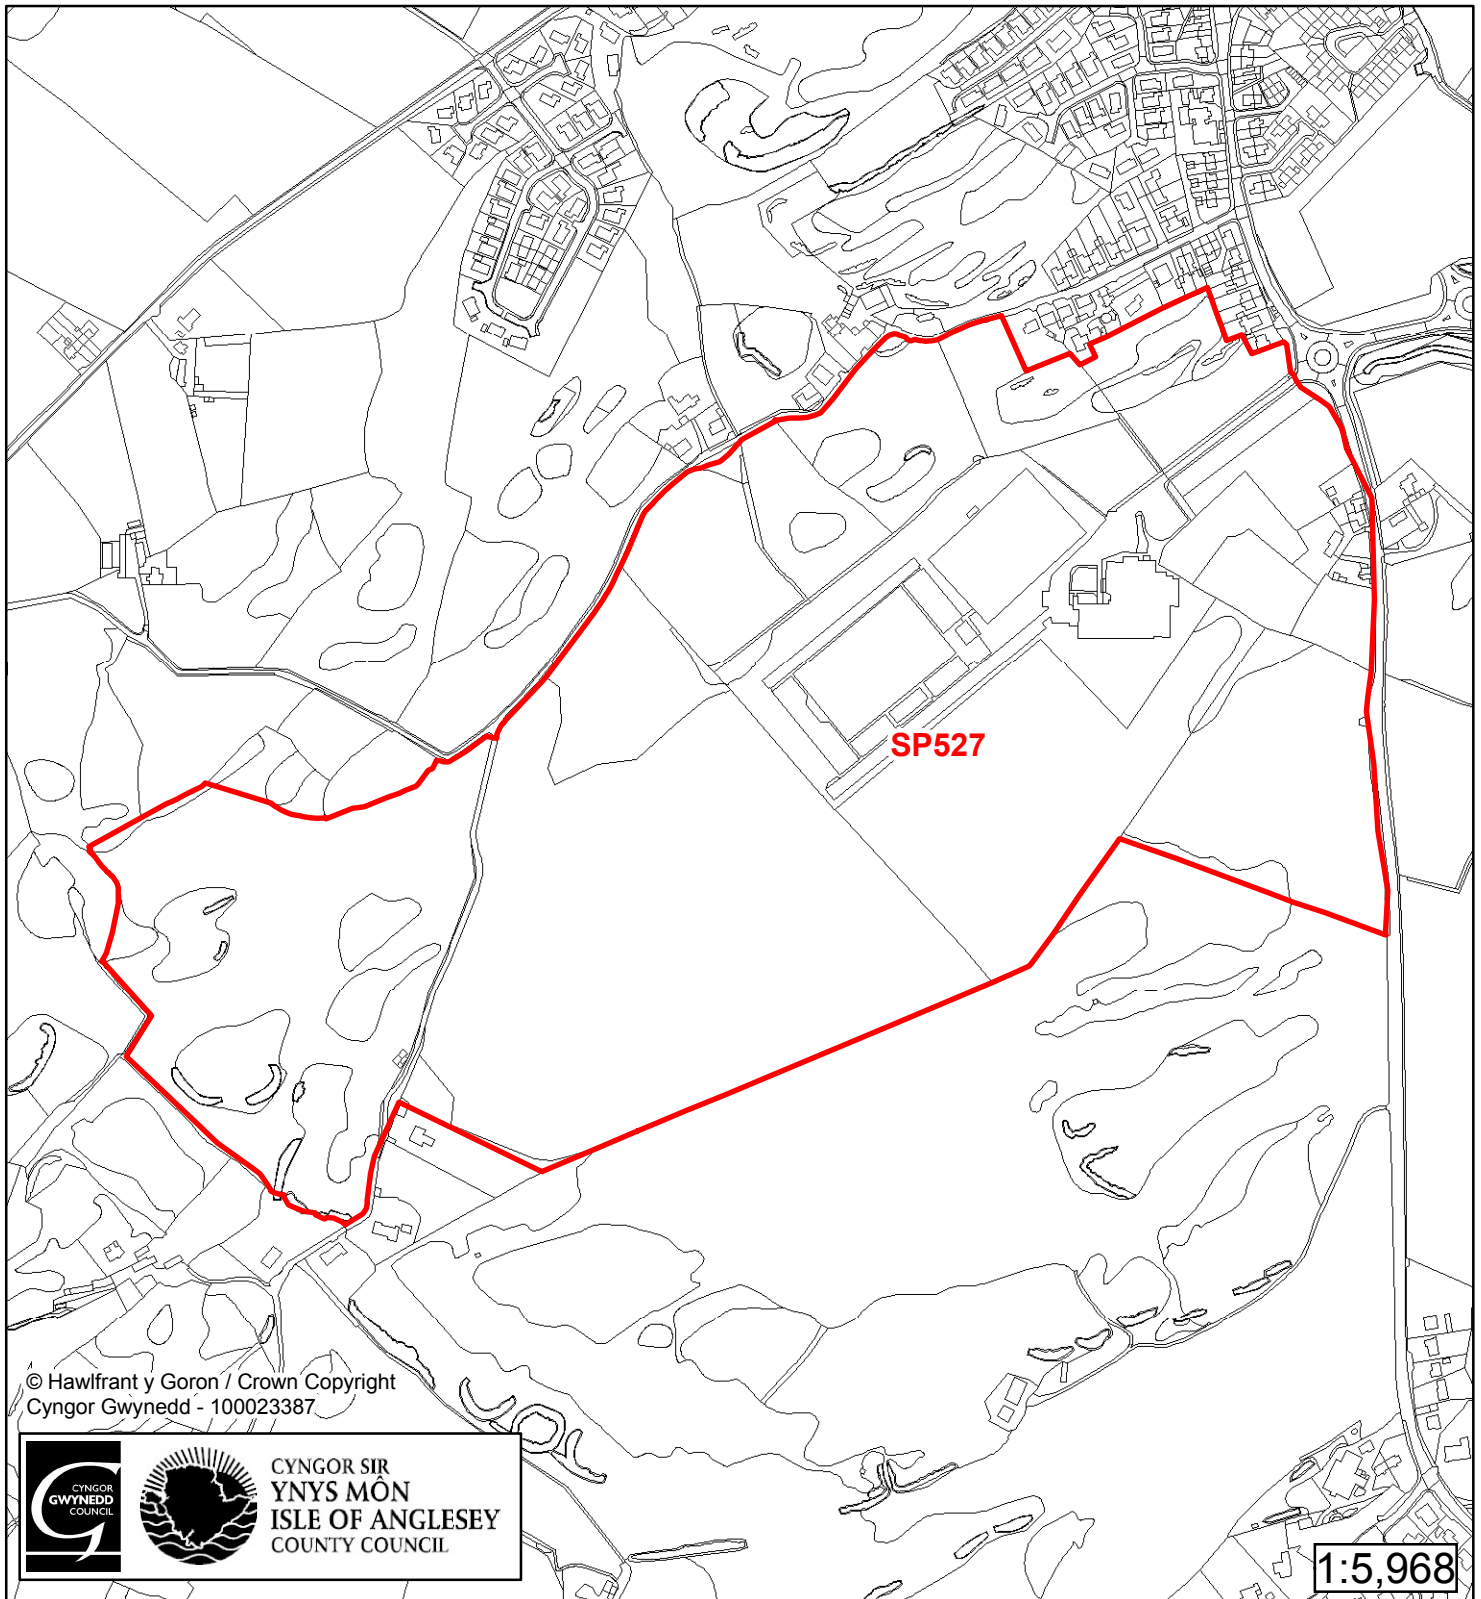

Cynllun Datblygu Lleol ar y Cyd Joint Local Development Plan

Cofrestr Safle Posib / Candidate Site Register

Cyfeirnod/ Reference	: SP527
Enw'r Safle / Site Name	: Tir ger / Land Near Canolfan Hamdden
Lleoliad / Location	: Trearddur
Cyfeirnod Grid / Grid Reference	: 246 807
Maint (ha) / Size (ha)	: 40.79
Defnydd â Awgrymir / Suggested Use	: Tir Gwyrdd / Green Land