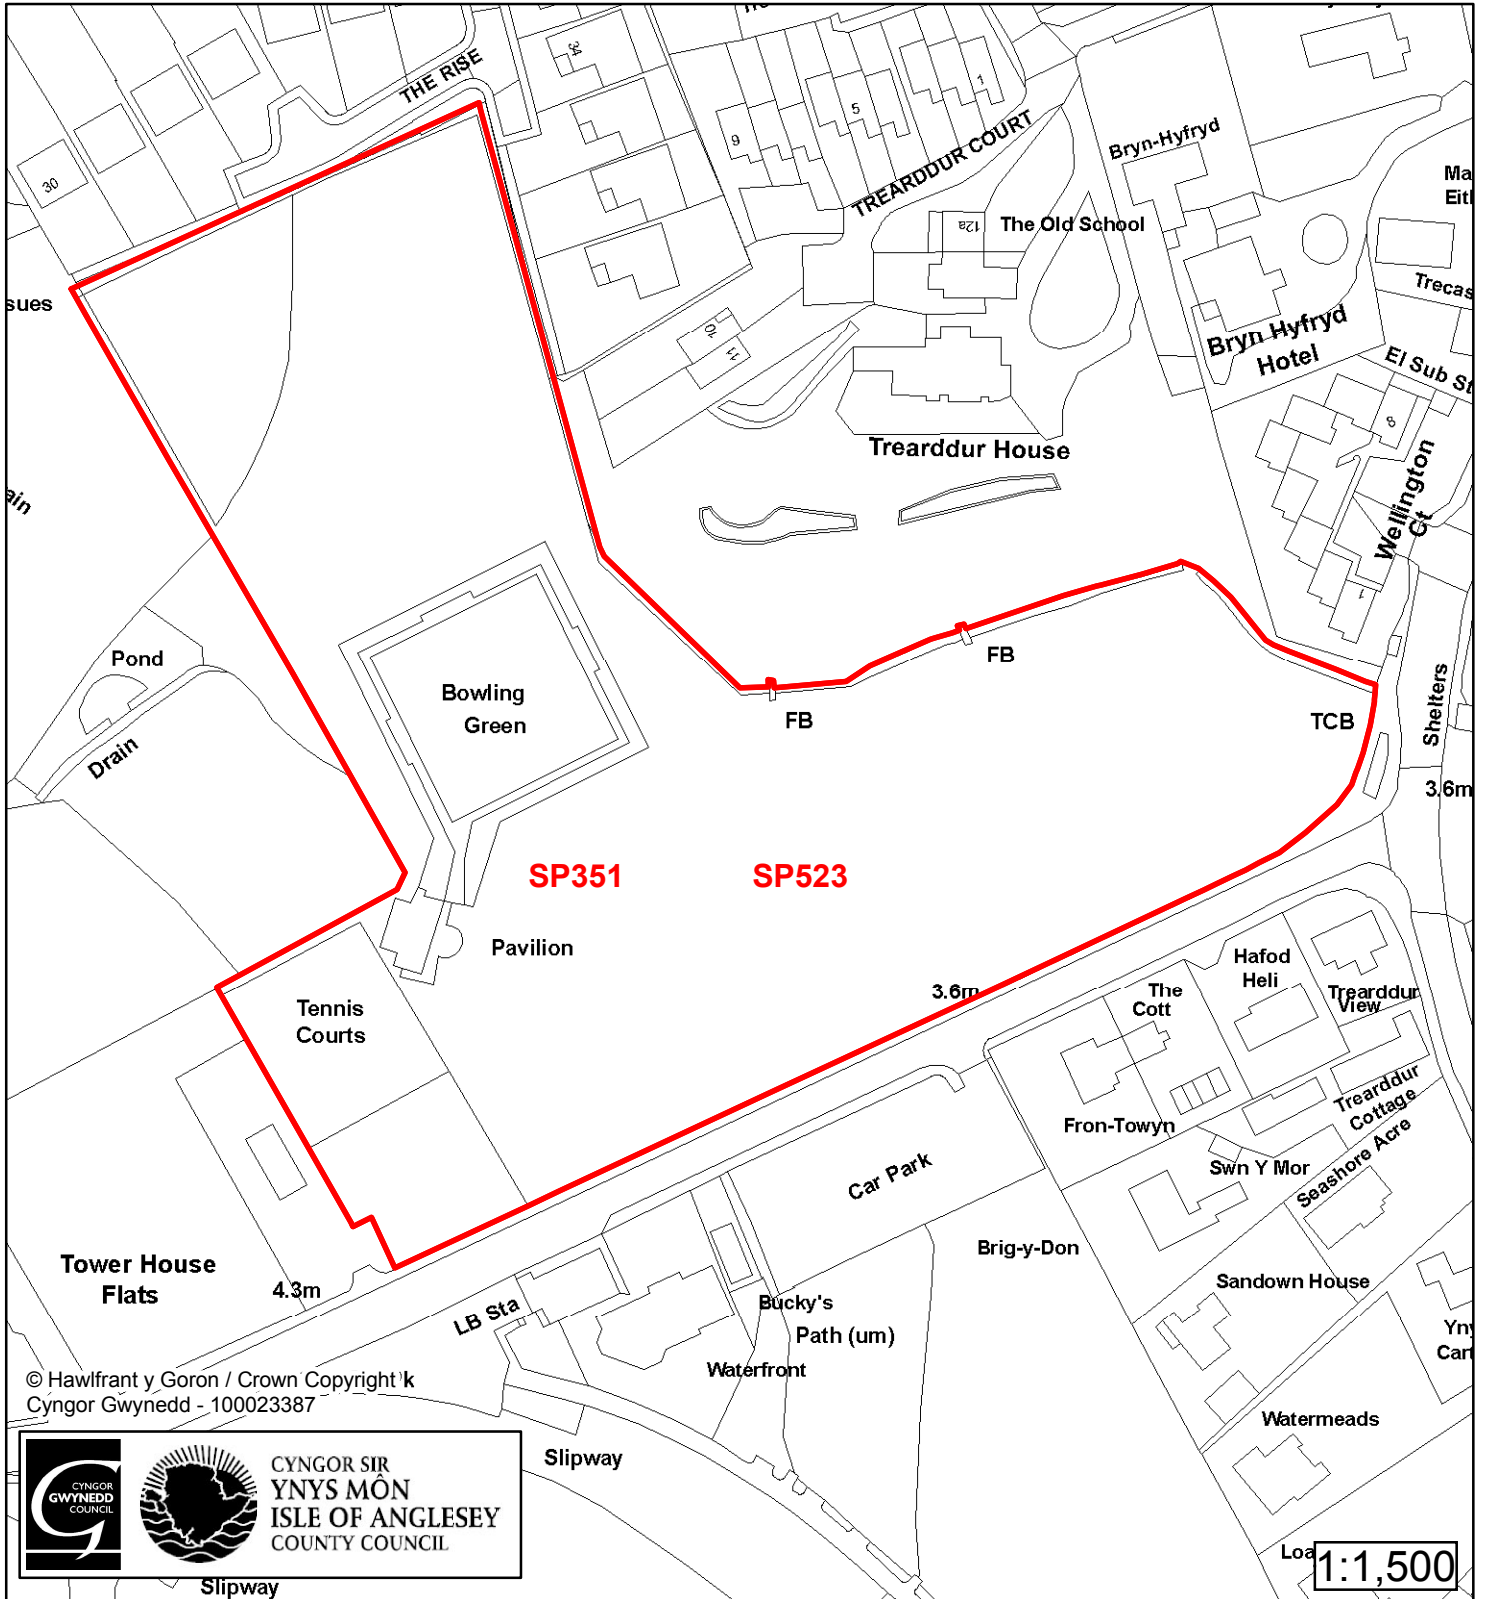

Cynllun Datblygu Lleol ar y Cyd Joint Local Development Plan Cofrestr Safle Posib / Candidate Site Register

Cyfeirnod/ Reference	: SP523
Enw'r Safle / Site Name	: Tir yn / Land at Trearddur
Lleoliad / Location	: Trearddur
Cyfeirnod Grid / Grid Reference	: 254 792
Maint (ha) / Size (ha)	: 8.06
Defnydd â Awgrymir / Suggested Use	: Tir Gwyrdd / Green Land