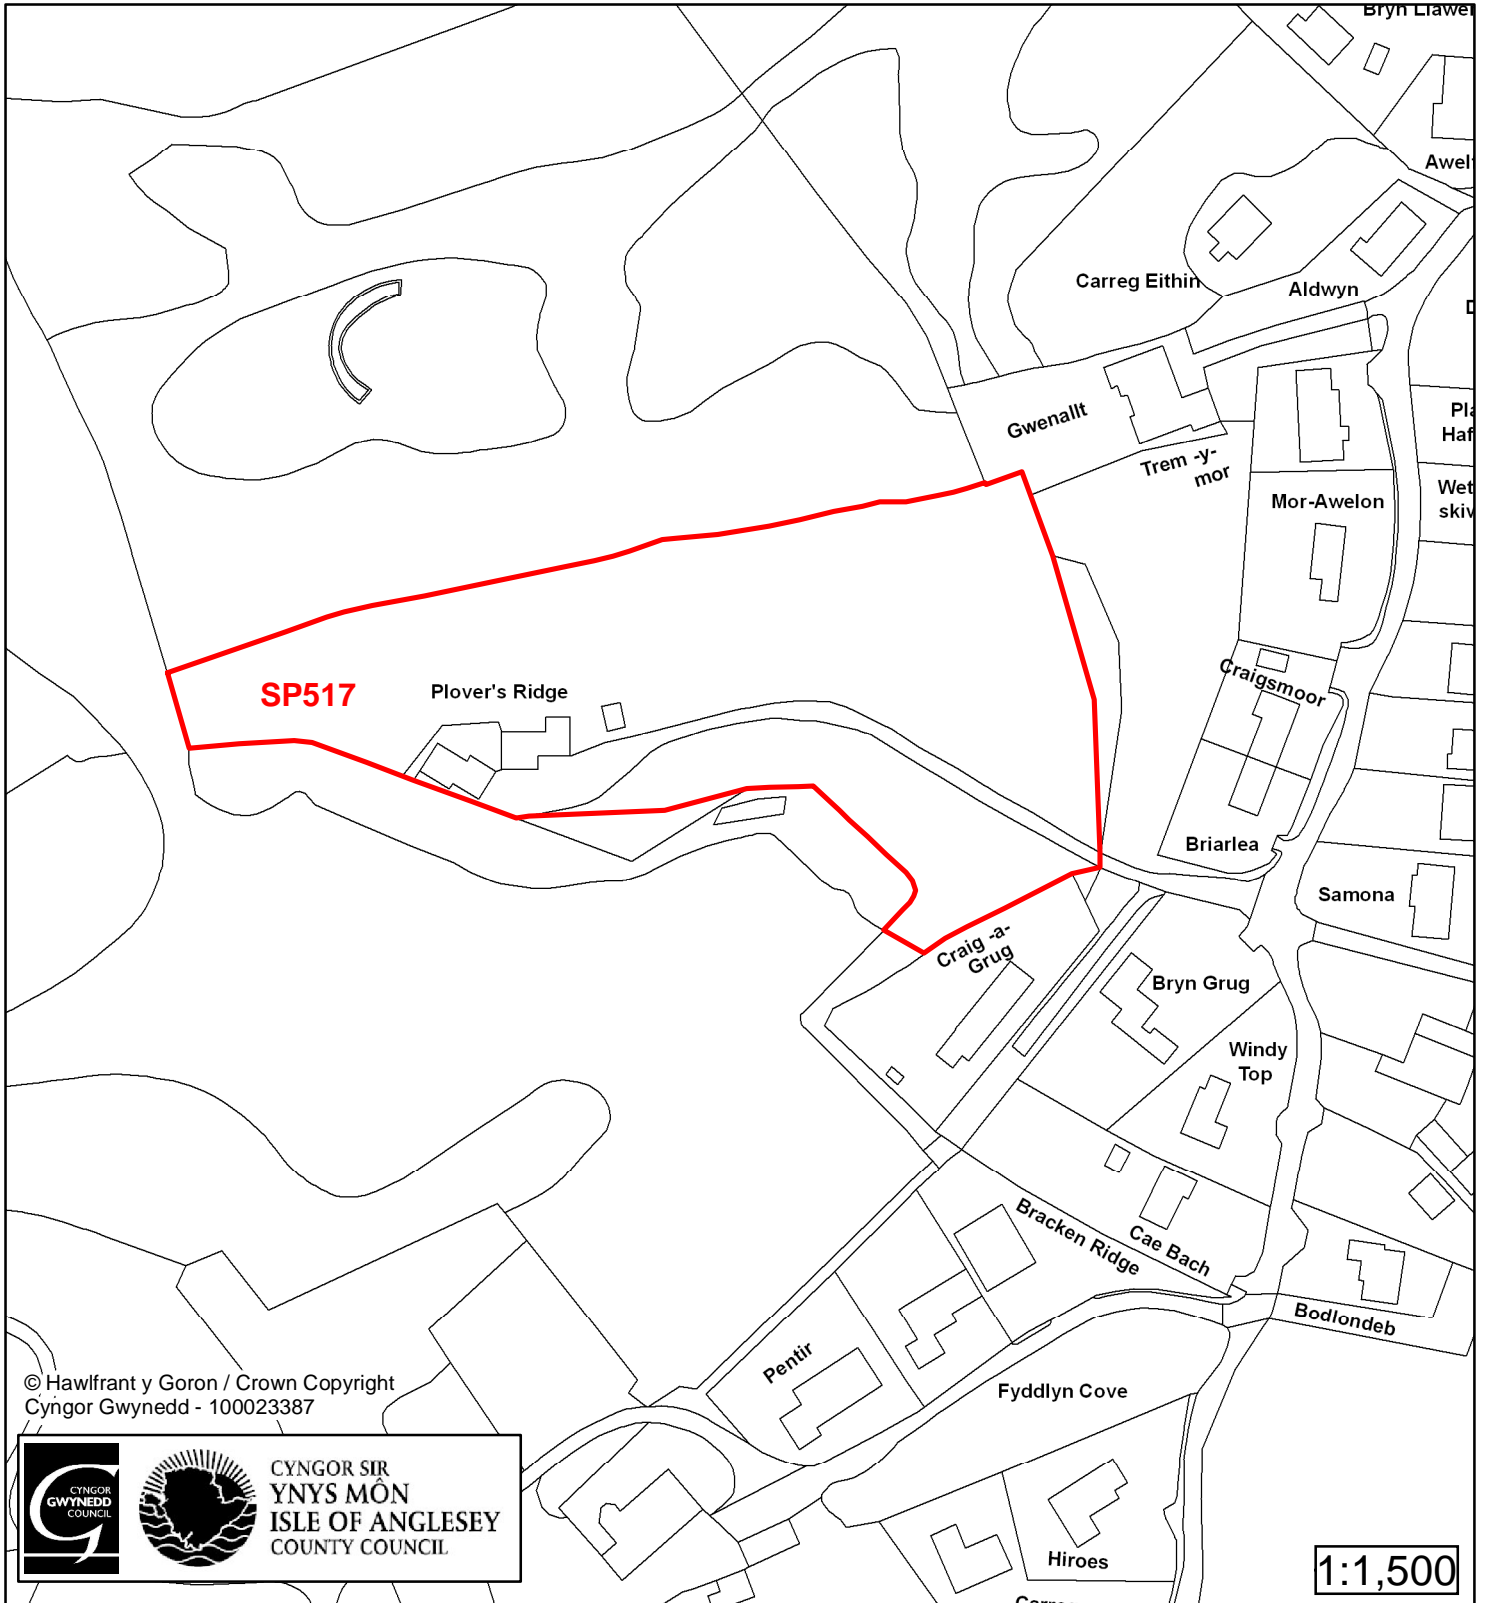

Cynllun Datblygu Lleol ar y Cyd Joint Local Development Plan

Cofrestr Safle Posib / Candidate Site Register

Cyfeirnod/ Reference	: SP517
Enw'r Safle / Site Name	: Tir yn / Land at Plover's Ridge
Lleoliad / Location	: Trearddur
Cyfeirnod Grid / Grid Reference	: 259 782
Maint (ha) / Size (ha)	: 0.91
Defnydd â Awgrymir / Suggested Use	: Amddiffyn / Protect