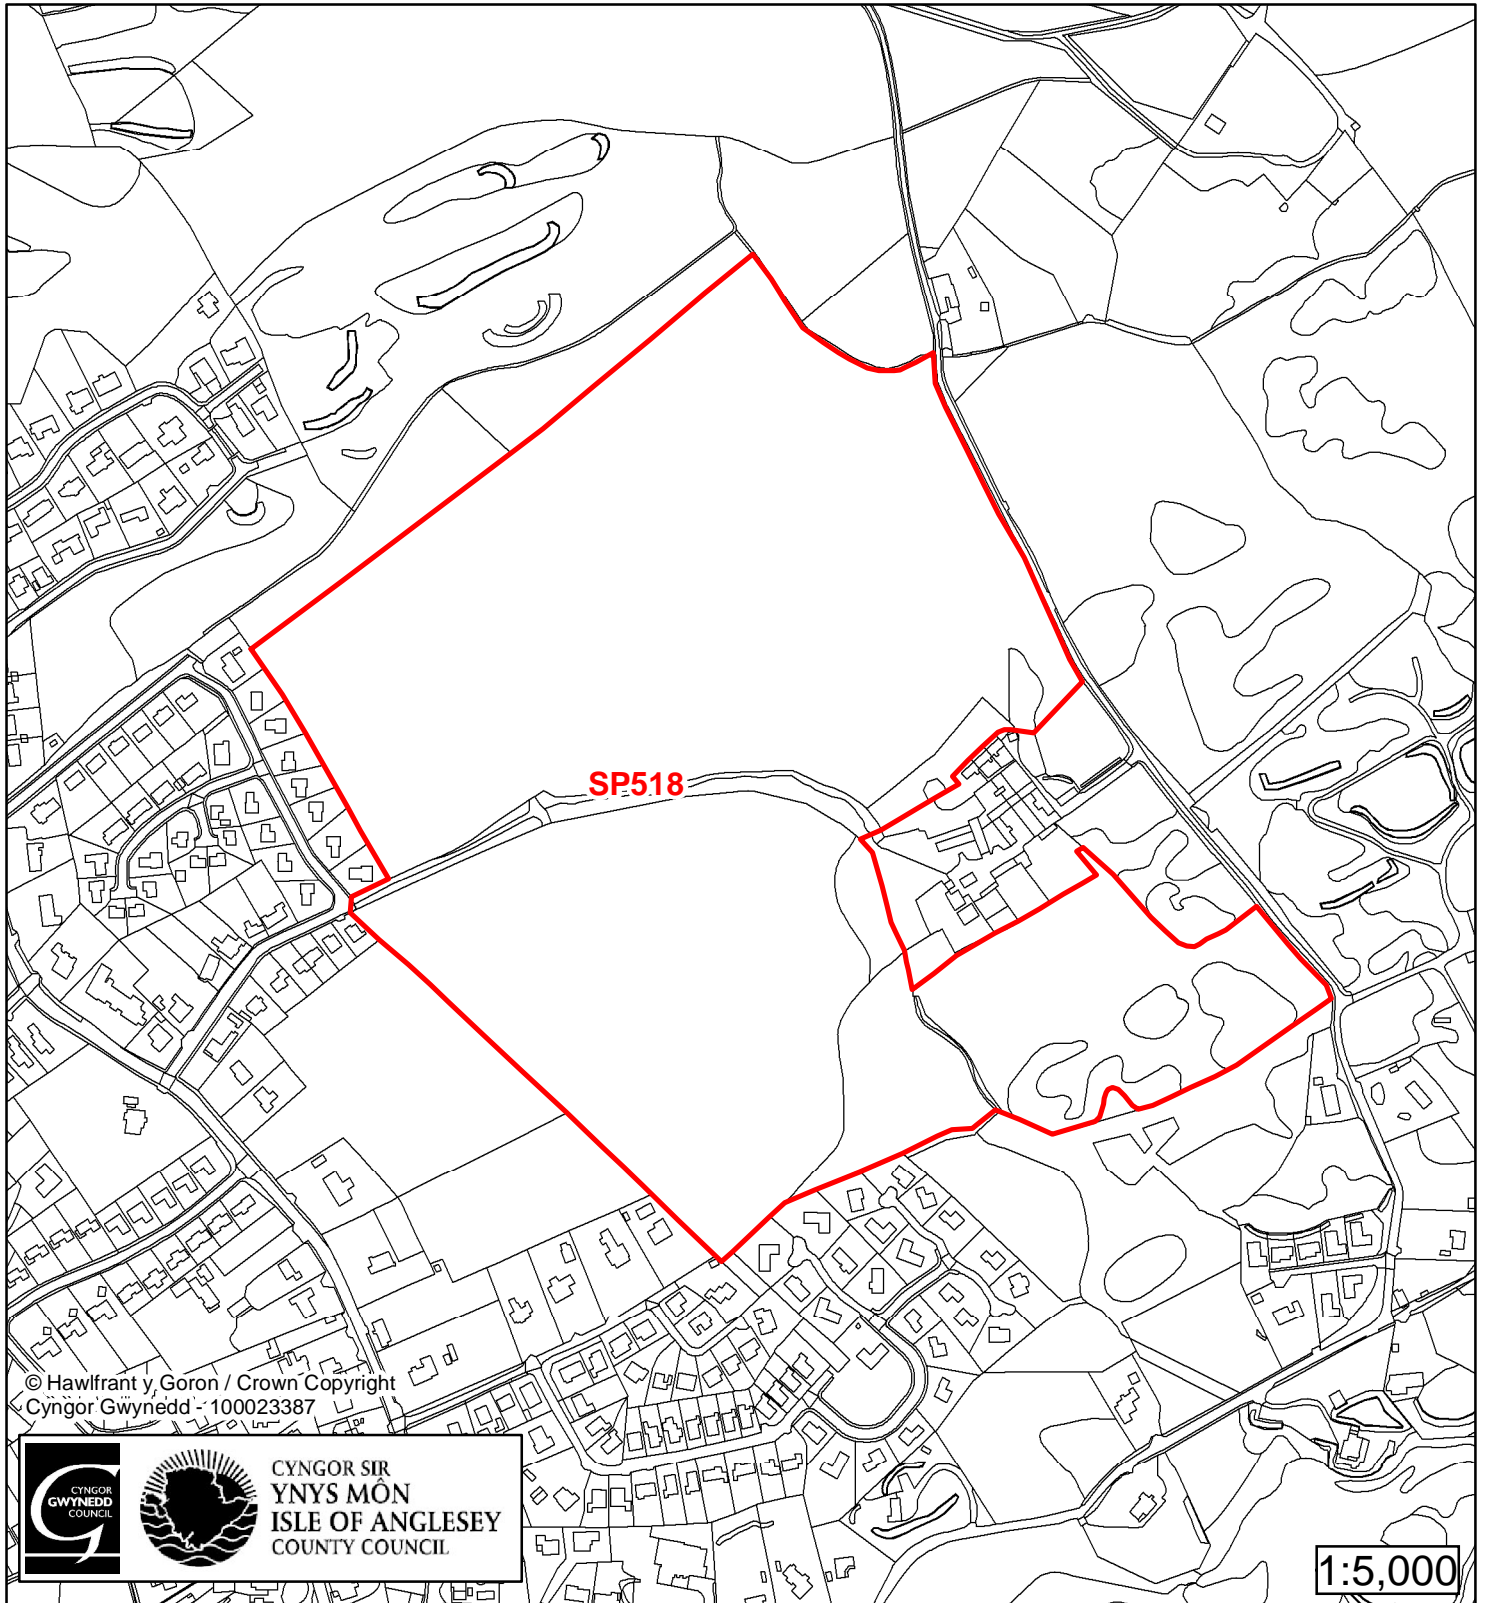

Cynllun Datblygu Lleol ar y Cyd Joint Local Development Plan

Cofrestr Safle Posib / Candidate Site Register

Cyfeirnod/ Reference	: SP518
Enw'r Safle / Site Name	: Tir ger / Land adj Trearddur Mews
Lleoliad / Location	: Trearddur
Cyfeirnod Grid / Grid Reference	: 258 799
Maint (ha) / Size (ha)	: 22.95
Defnydd â Awgrymir / Suggested Use	: Amddiffyn / Protect