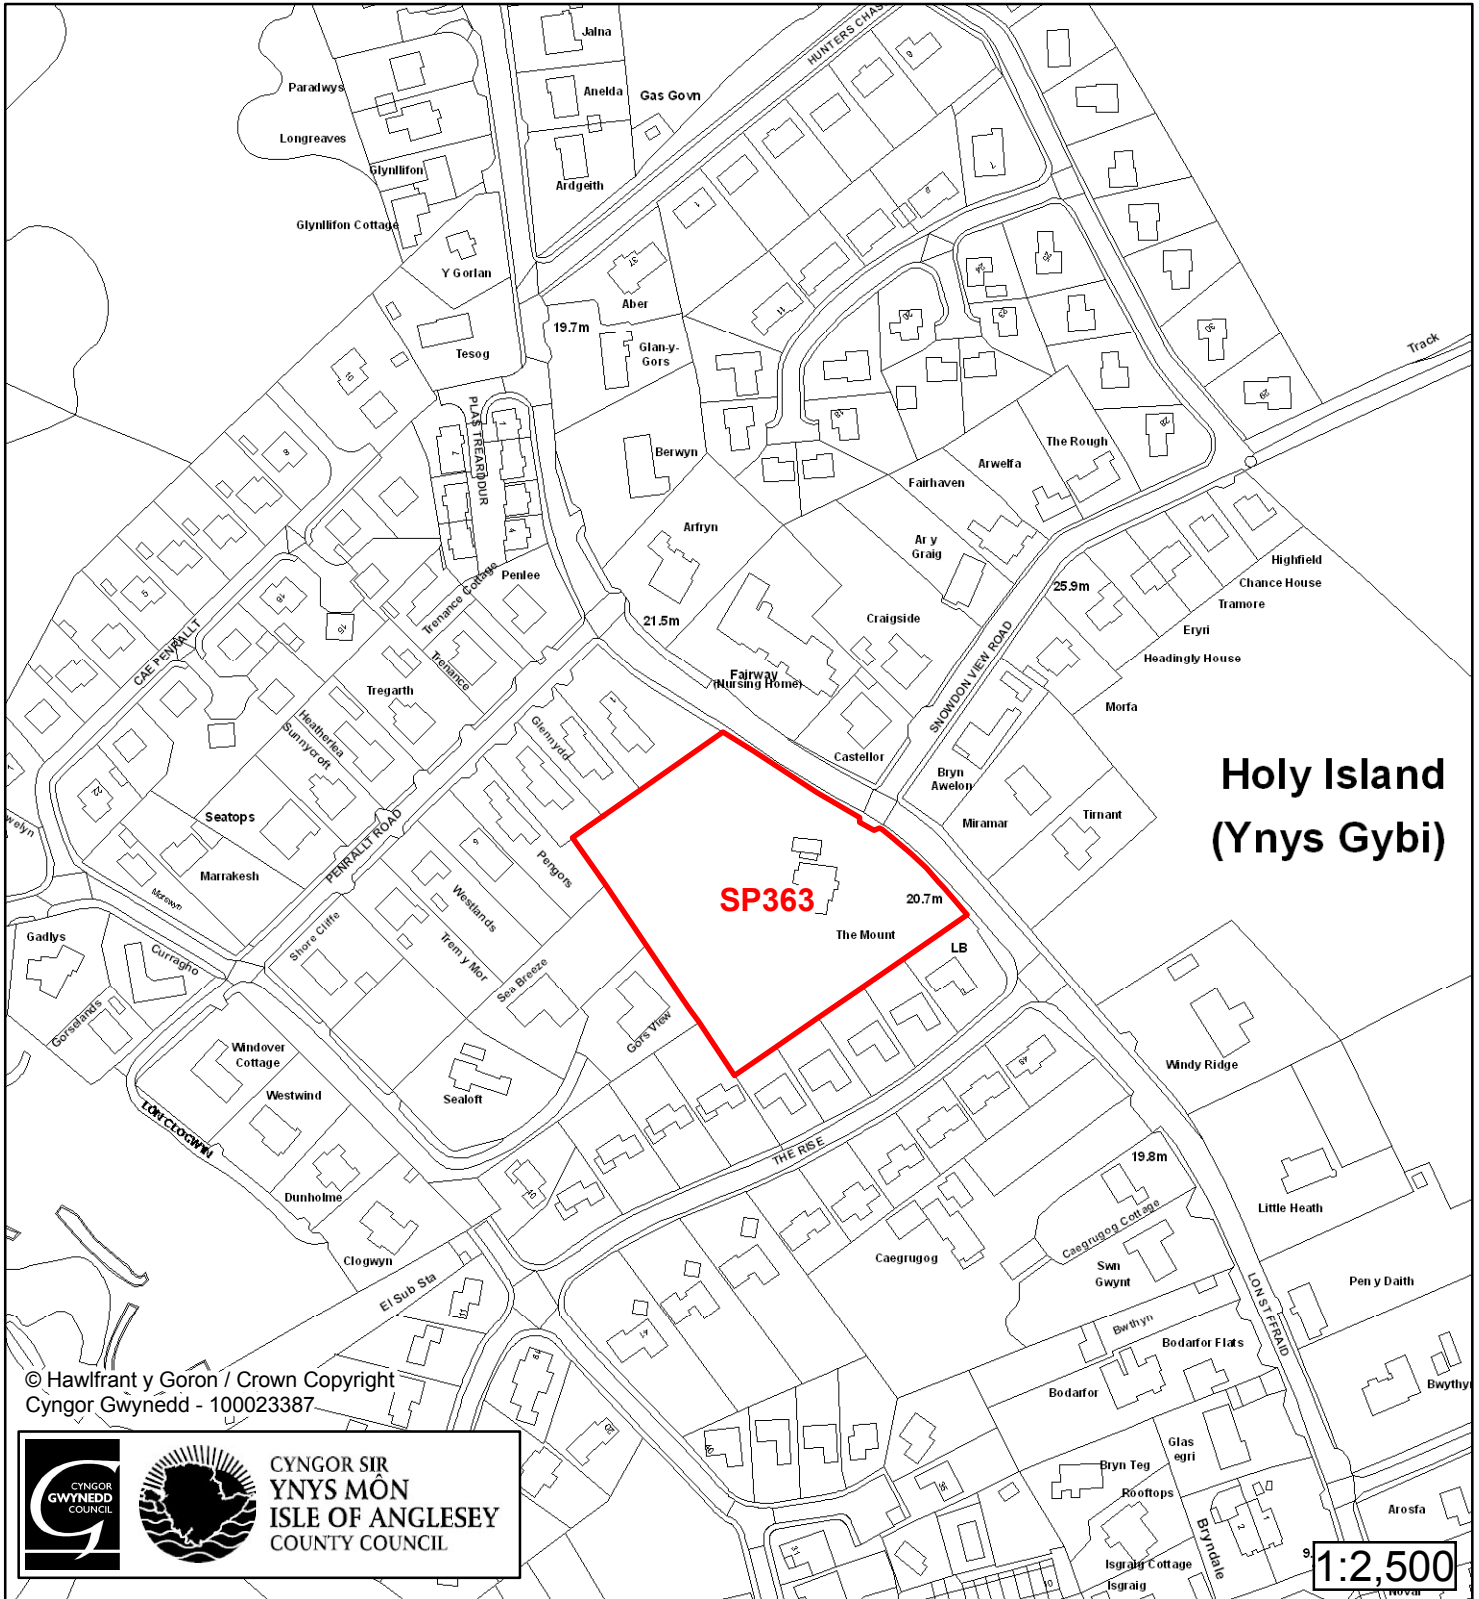

# Cynllun Datblygu Lleol ar y Cyd Joint Local Development Plan Cofrestr Safle Posib / Candidate Site Register

Cyfeirnod/ Reference	: <b>SP363</b>
Enw'r Safle / Site Name	: <b>Tir yn / Land at The Mount</b>
Lleoliad / Location	: <b>Trearddur Bay</b>
Cyfeirnod Grid / Grid Reference	: <b>254 797</b>
Maint (ha) / Size (ha)	: <b>0.76</b>
Defnydd â Awgrymir / Suggested Use	: <b>Tai / Housing</b>

## Cofrestr Safle Posib / Candidate Site Register

Cyfeirnod/ Reference	: SP413
Enw'r Safle / Site Name	: Tir yn / Land at Ravenspoint Road
Lleoliad / Location	: Trearddur Bay
Cyfeirnod Grid / Grid Reference	: 256 786
Maint (ha) / Size (ha)	: 0.37
Defnydd â Awgrymir / Suggested Use	: Gwarchod / Protect

## Cofrestr Safle Posib / Candidate Site Register

Cyfeirnod/ Reference	: SP515
Enw'r Safle / Site Name	: Tir yn / Land at Tyn Towyn
Lleoliad / Location	: Trearddur
Cyfeirnod Grid / Grid Reference	: 258 784
Maint (ha) / Size (ha)	: 22.94
Defnydd â Awgrymir / Suggested Use	: Amddiffyn / Protect