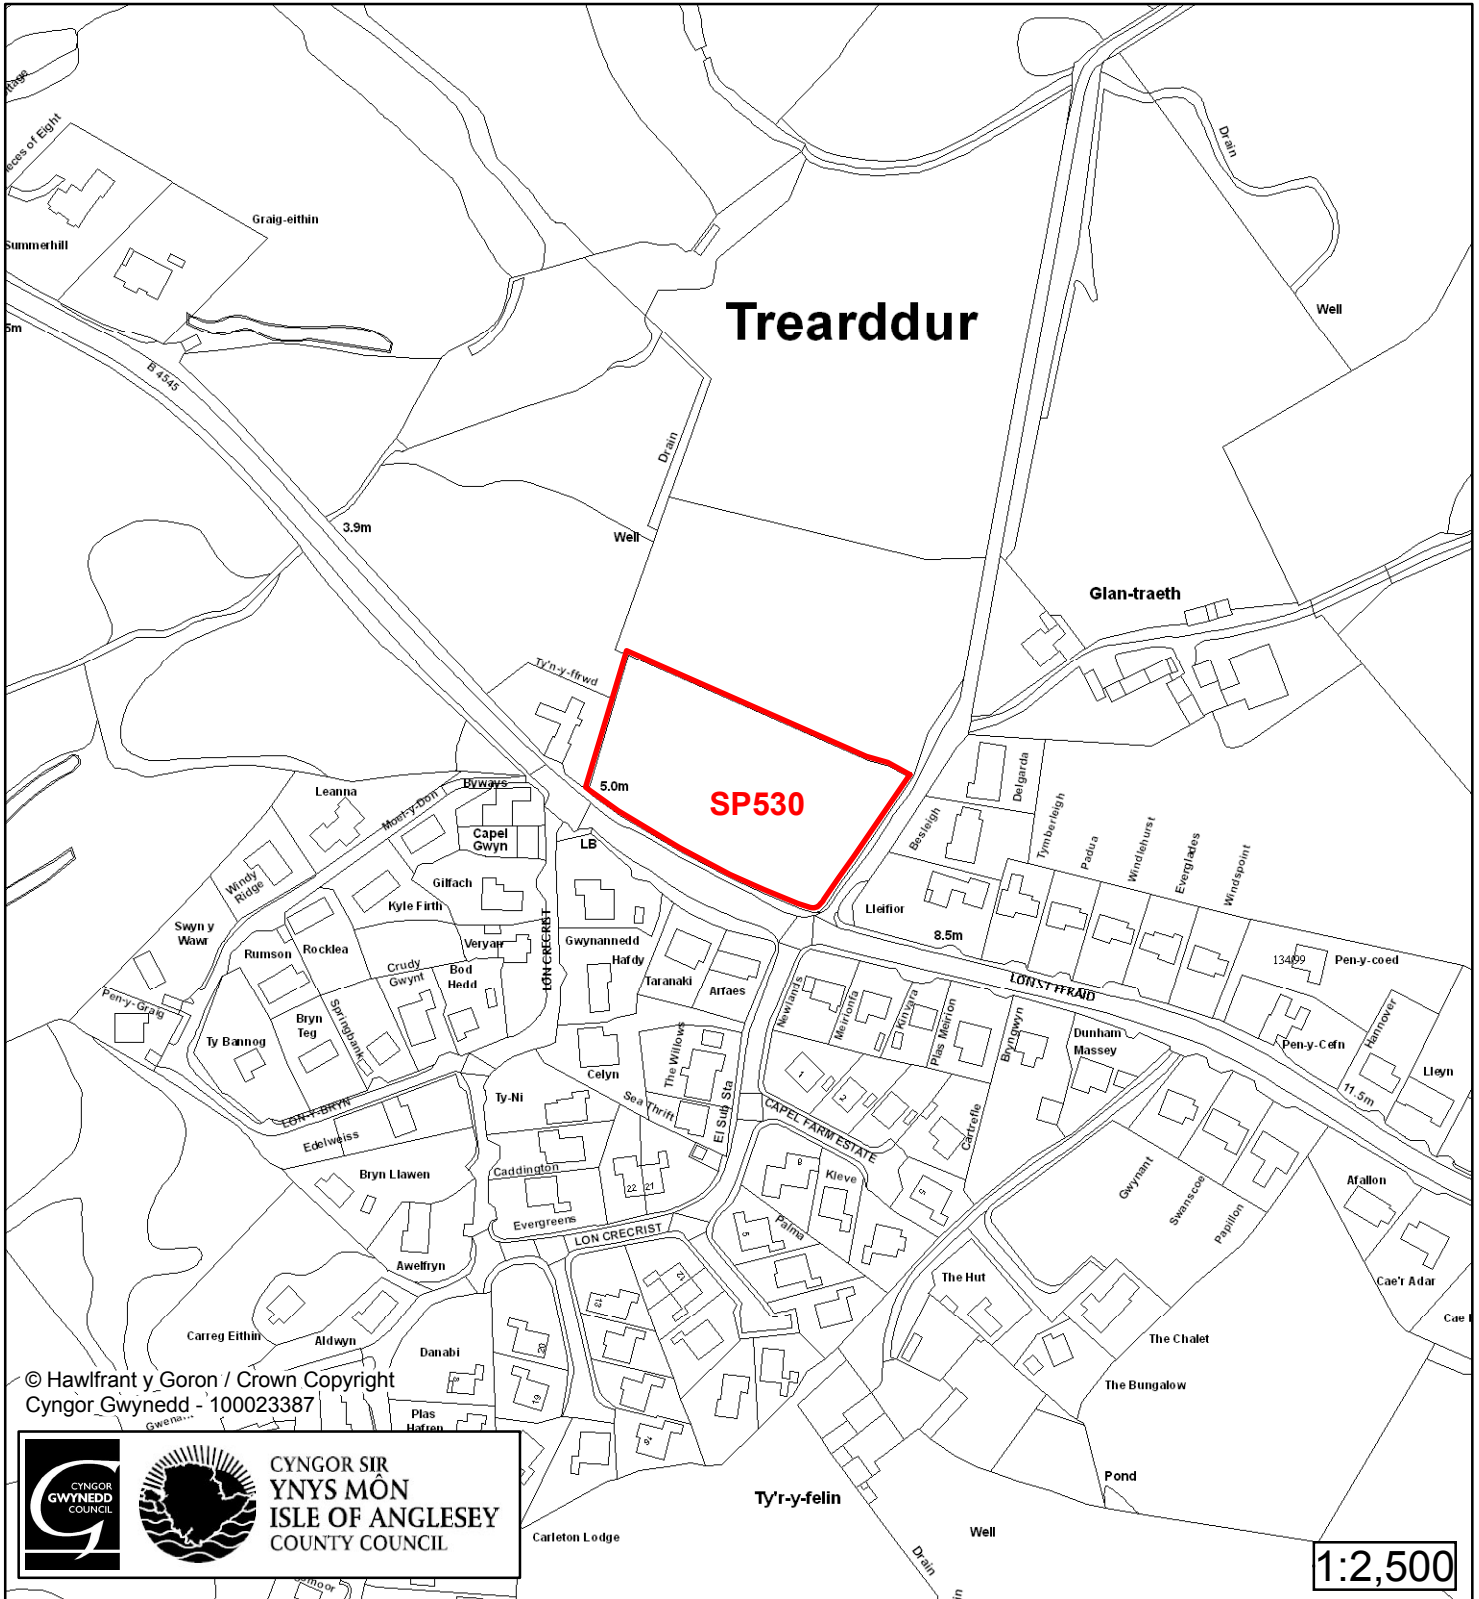

Cynllun Datblygu Lleol ar y Cyd Joint Local Development Plan Cofrestr Safle Posib / Candidate Site Register

© Hawffrant y Goron / Crown Copyright
Cyngor Gwynedd - 100023387

**CYNGOR SIR
YNYS MON
ISLE OF ANGLESEY
COUNTY COUNCIL**

Cyfeirnod/ Reference	: SP530
Enw'r Safle / Site Name	: Tir yn / Land at Tyn Ffrwd
Lleoliad / Location	: Trearddur
Cyfeirnod Grid / Grid Reference	: 262 786
Maint (ha) / Size (ha)	: 0.49
Defnydd â Awgrymir / Suggested Use	: Amddiffyn / Protect