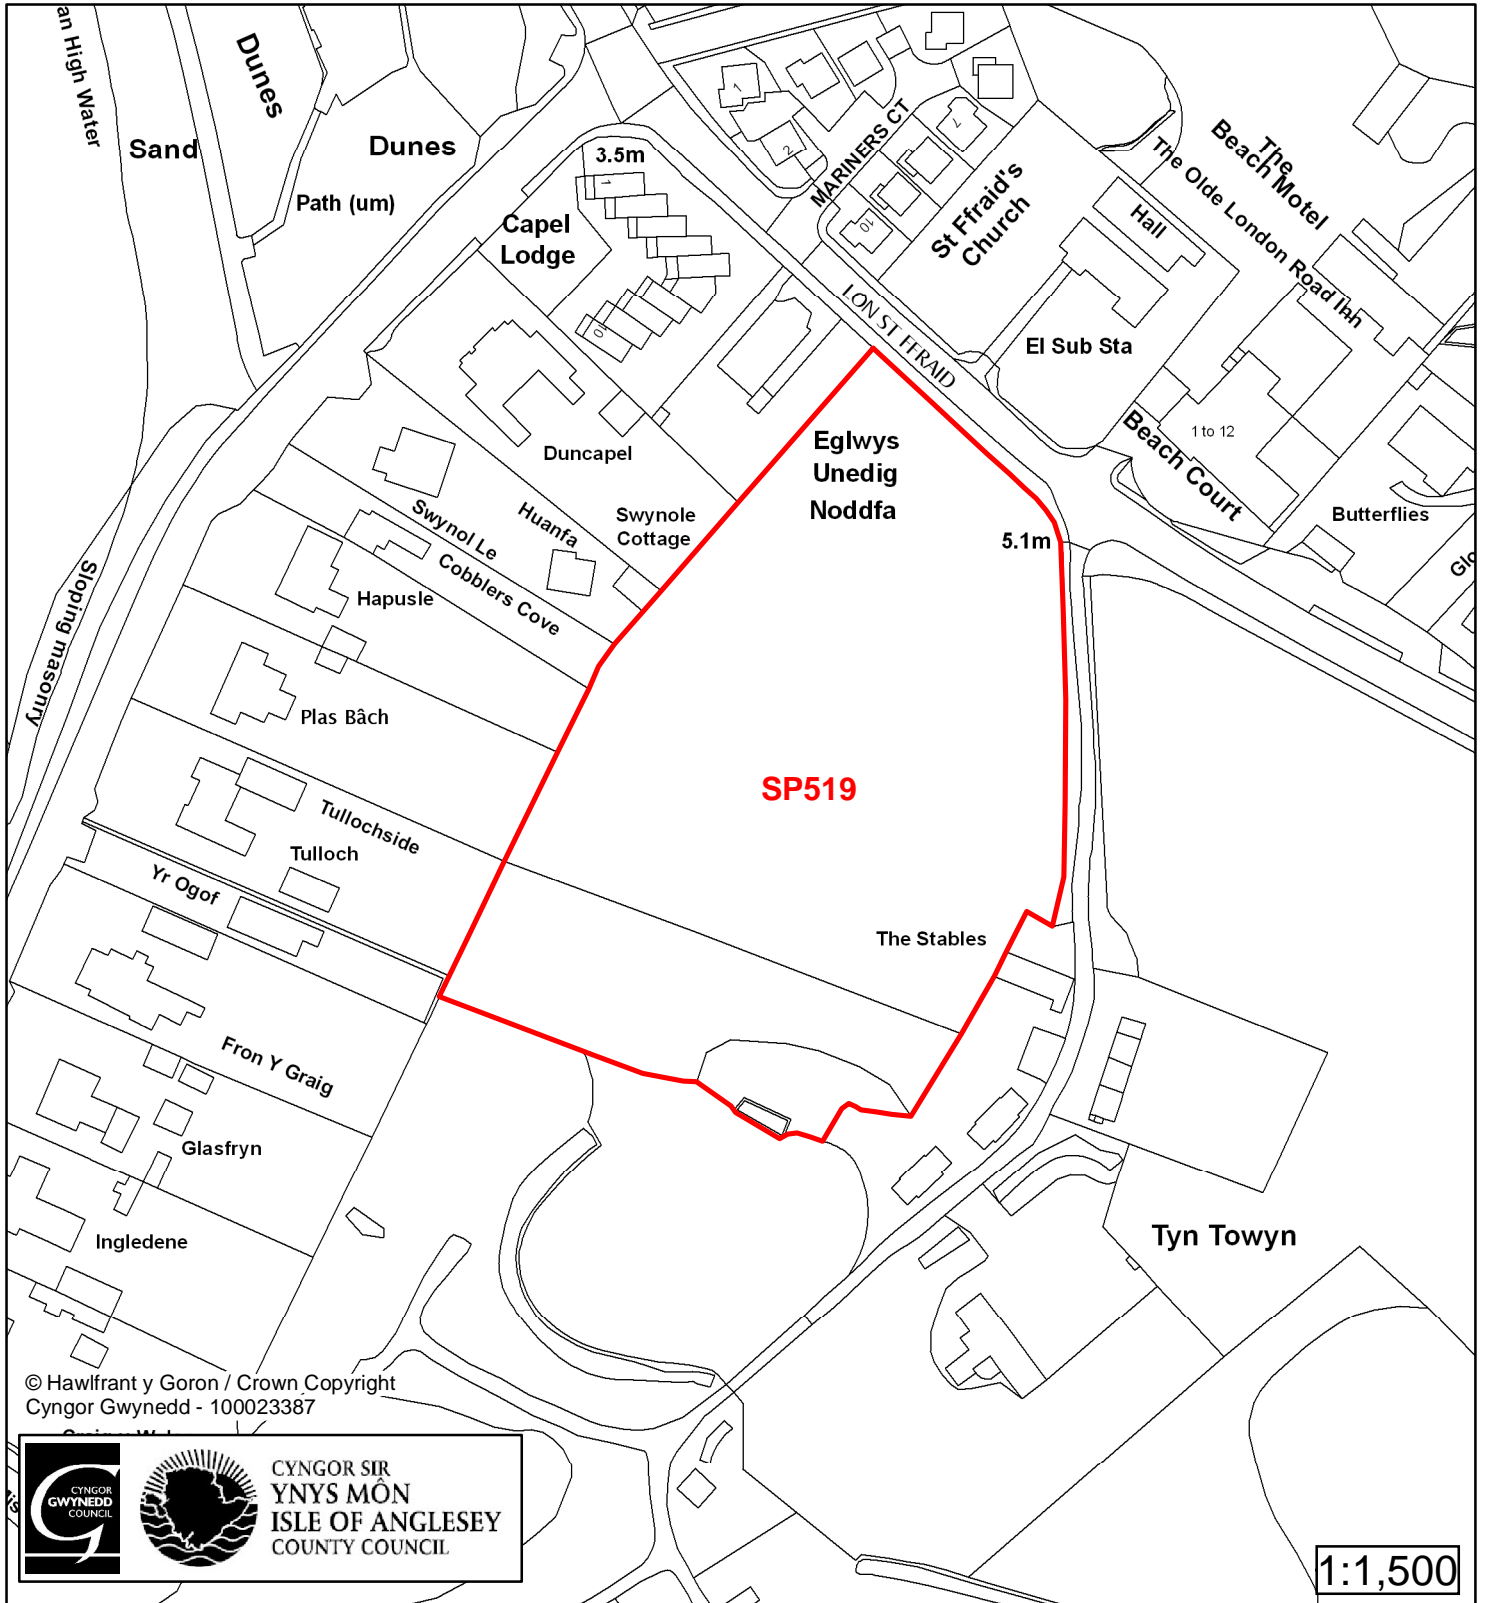

Cynllun Datblygu Lleol ar y Cyd Joint Local Development Plan

Cofrestr Safle Posib / Candidate Site Register

Cyfeirnod/ Reference	: SP519
Enw'r Safle / Site Name	: Tir yn / Land at Tyn Towyn
Lleoliad / Location	: Trearddur
Cyfeirnod Grid / Grid Reference	: 257 787
Maint (ha) / Size (ha)	: 1.2
Defnydd â Awgrymir / Suggested Use	: Amddiffyn / Protect