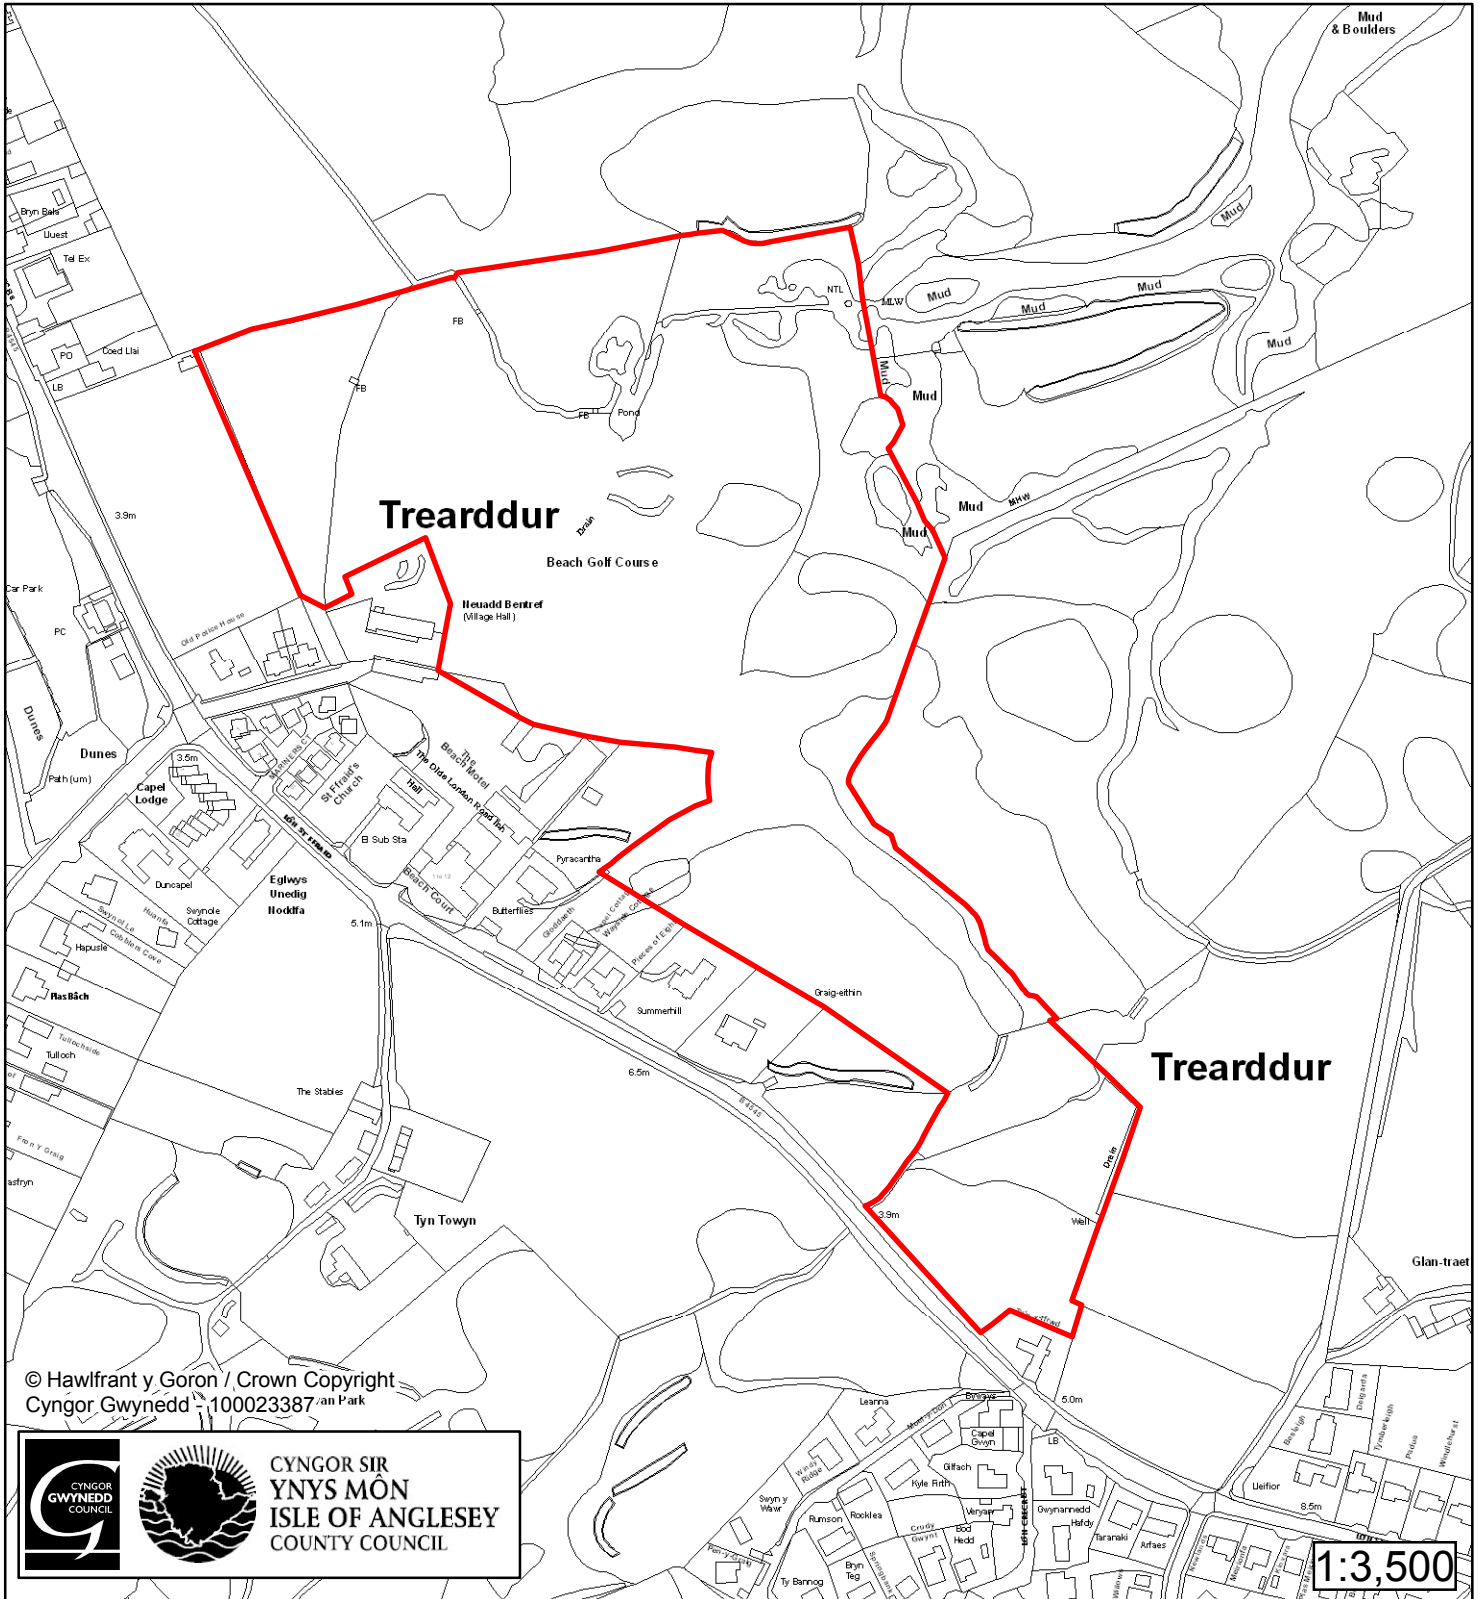

Cynllun Datblygu Lleol ar y Cyd Joint Local Development Plan Cofrestr Safle Posib / Candidate Site Register

Cyfeirnod/ Reference	: SP531
Enw'r Safle / Site Name	: Tir tu cefn / Land to rear of Old Beach Road
Lleoliad / Location	: Trearddur
Cyfeirnod Grid / Grid Reference	: 260 790
Maint (ha) / Size (ha)	: 8.55
Defnydd â Awgrymir / Suggested Use	: Amddiffyn / Protect