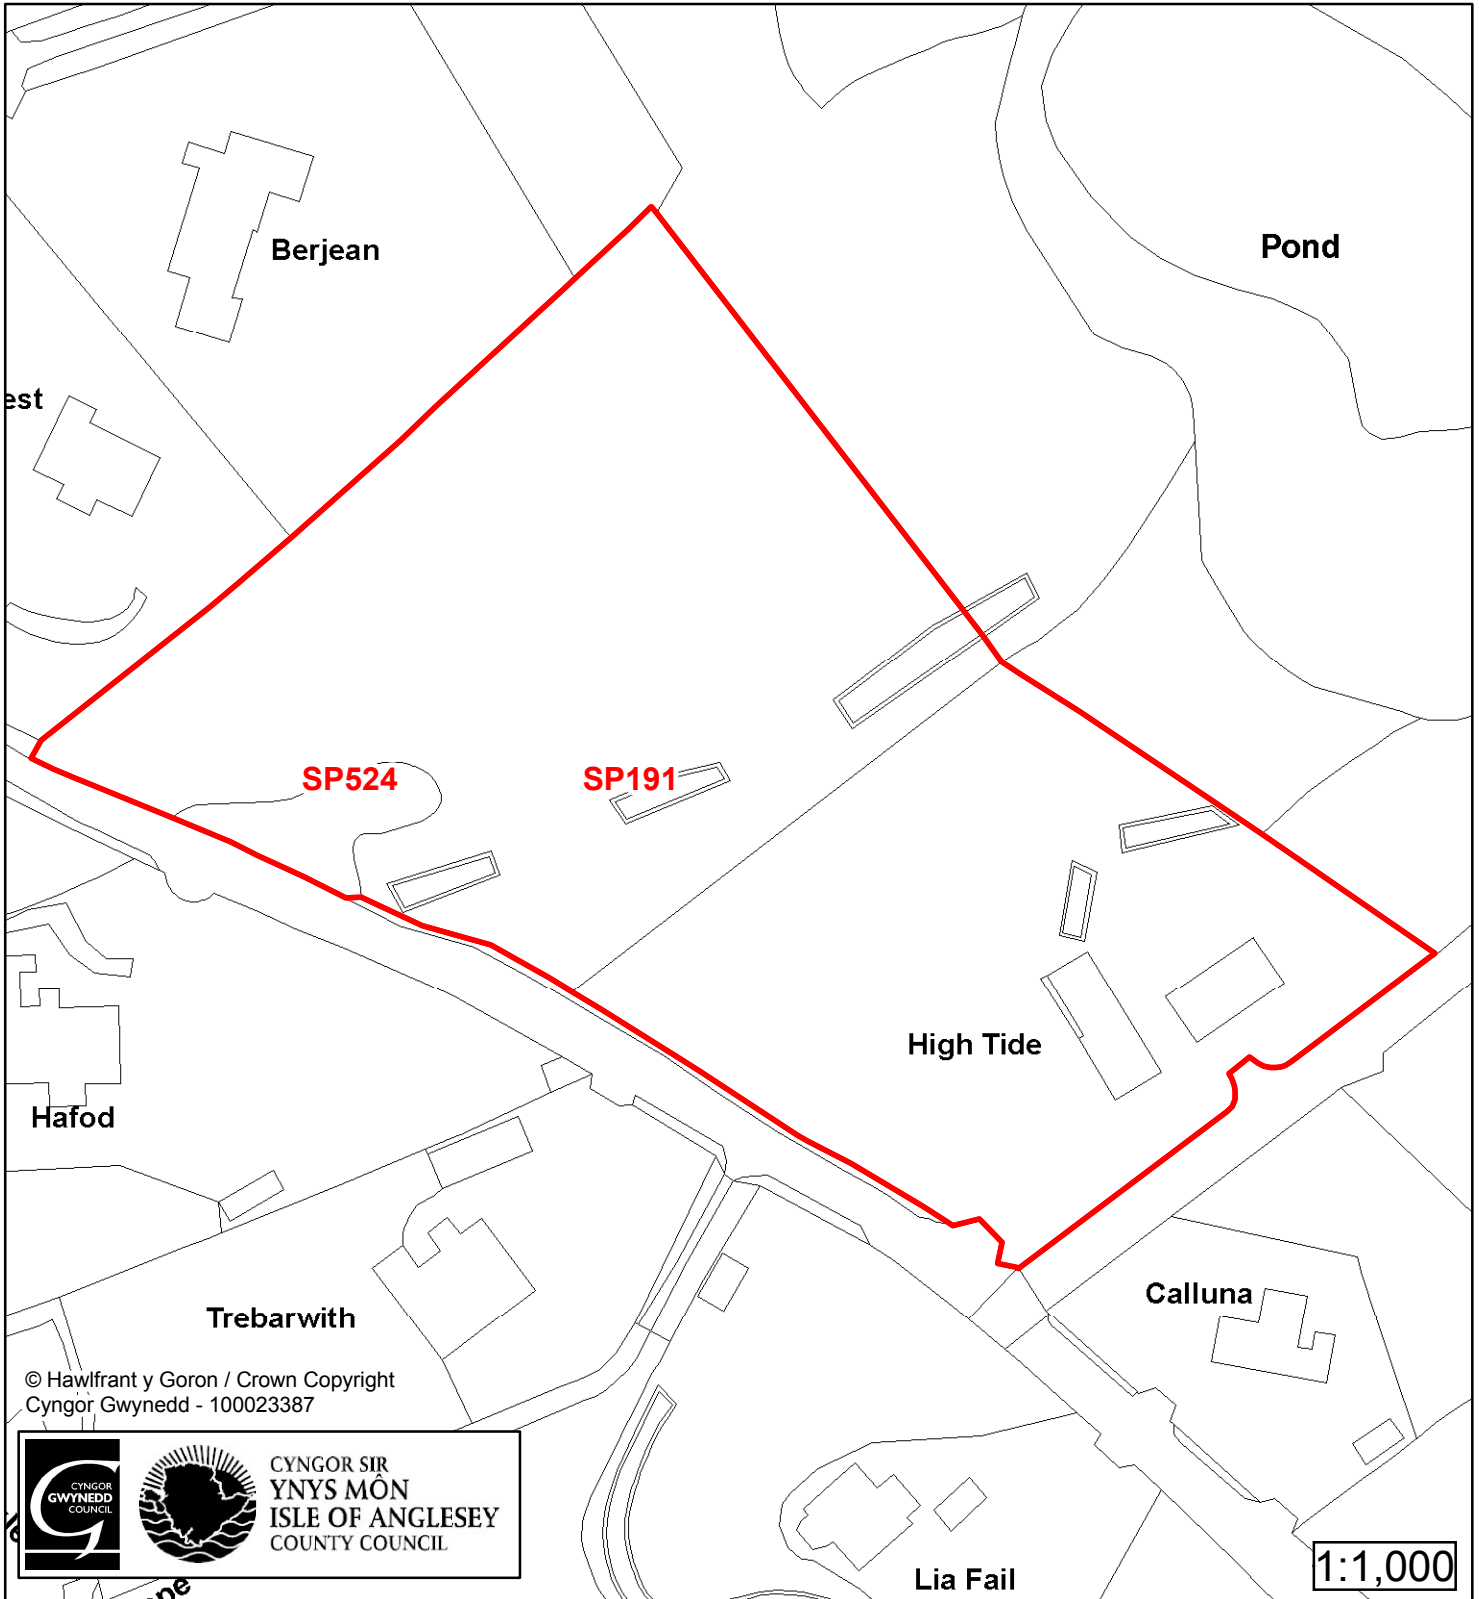

Cynllun Datblygu Lleol ar y Cyd Joint Local Development Plan Cofrestr Safle Posib / Candidate Site Register

Cyfeirnod/ Reference	: SP524
Enw'r Safle / Site Name	: Tir ger / Land adj Hide Tide
Lleoliad / Location	: Trearddur
Cyfeirnod Grid / Grid Reference	: 255 778
Maint (ha) / Size (ha)	: 1.11
Defnydd â Awgrymir / Suggested Use	: Tir Gwyrdd / Green Land