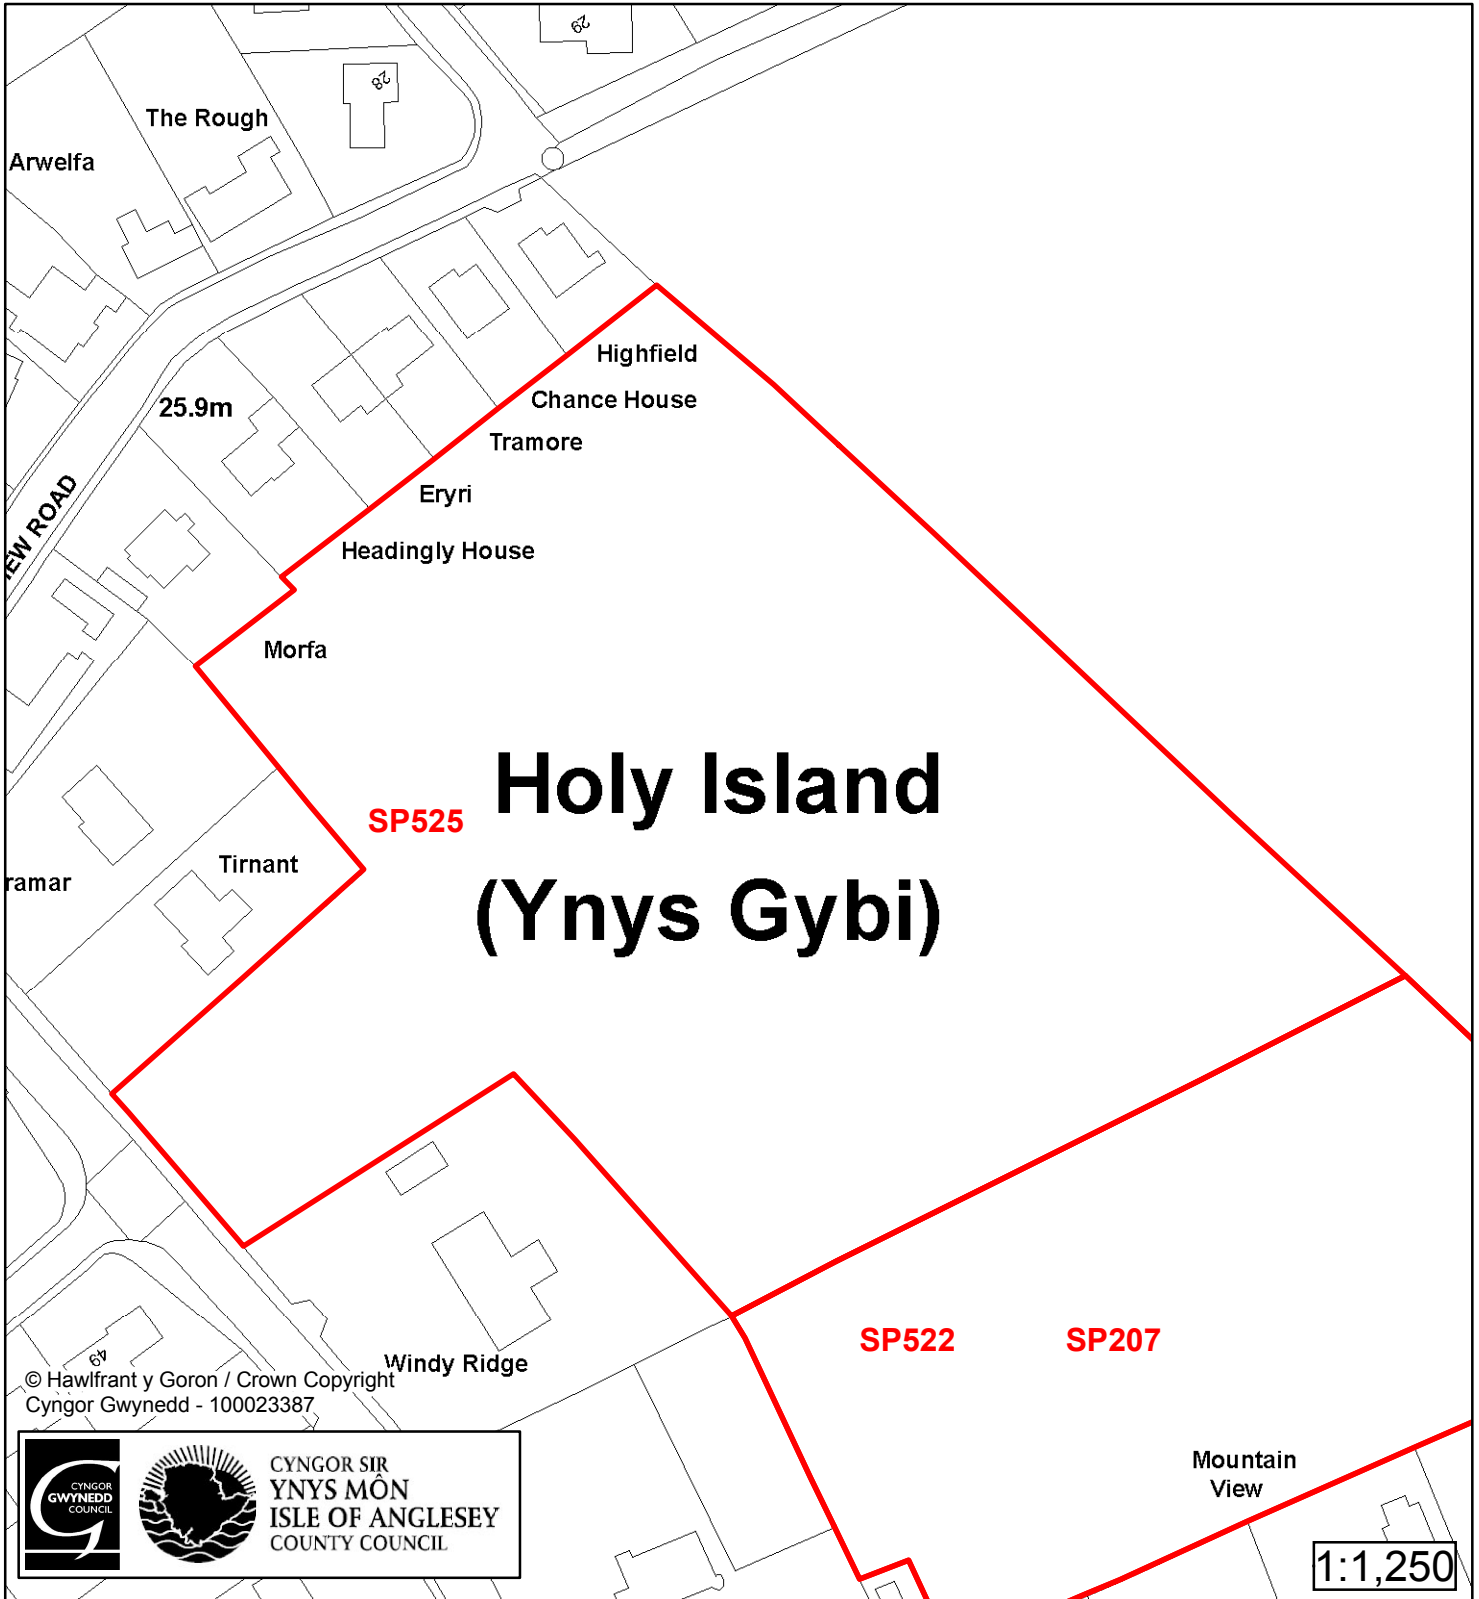

**Cynllun Datblygu Lleol ar y Cyd
Joint Local Development Plan
Cofrestr Safle Posib / Candidate Site Register**

Cyfeirnod/ Reference	: SP525
Enw'r Safle / Site Name	: Tir Ger / Land adj Timant
Lleoliad / Location	: Trearddur
Cyfeirnod Grid / Grid Reference	: 255 797
Maint (ha) / Size (ha)	: 1.91
Defnydd â Awgrymir / Suggested Use	: Tir Gwyrdd / Green Land