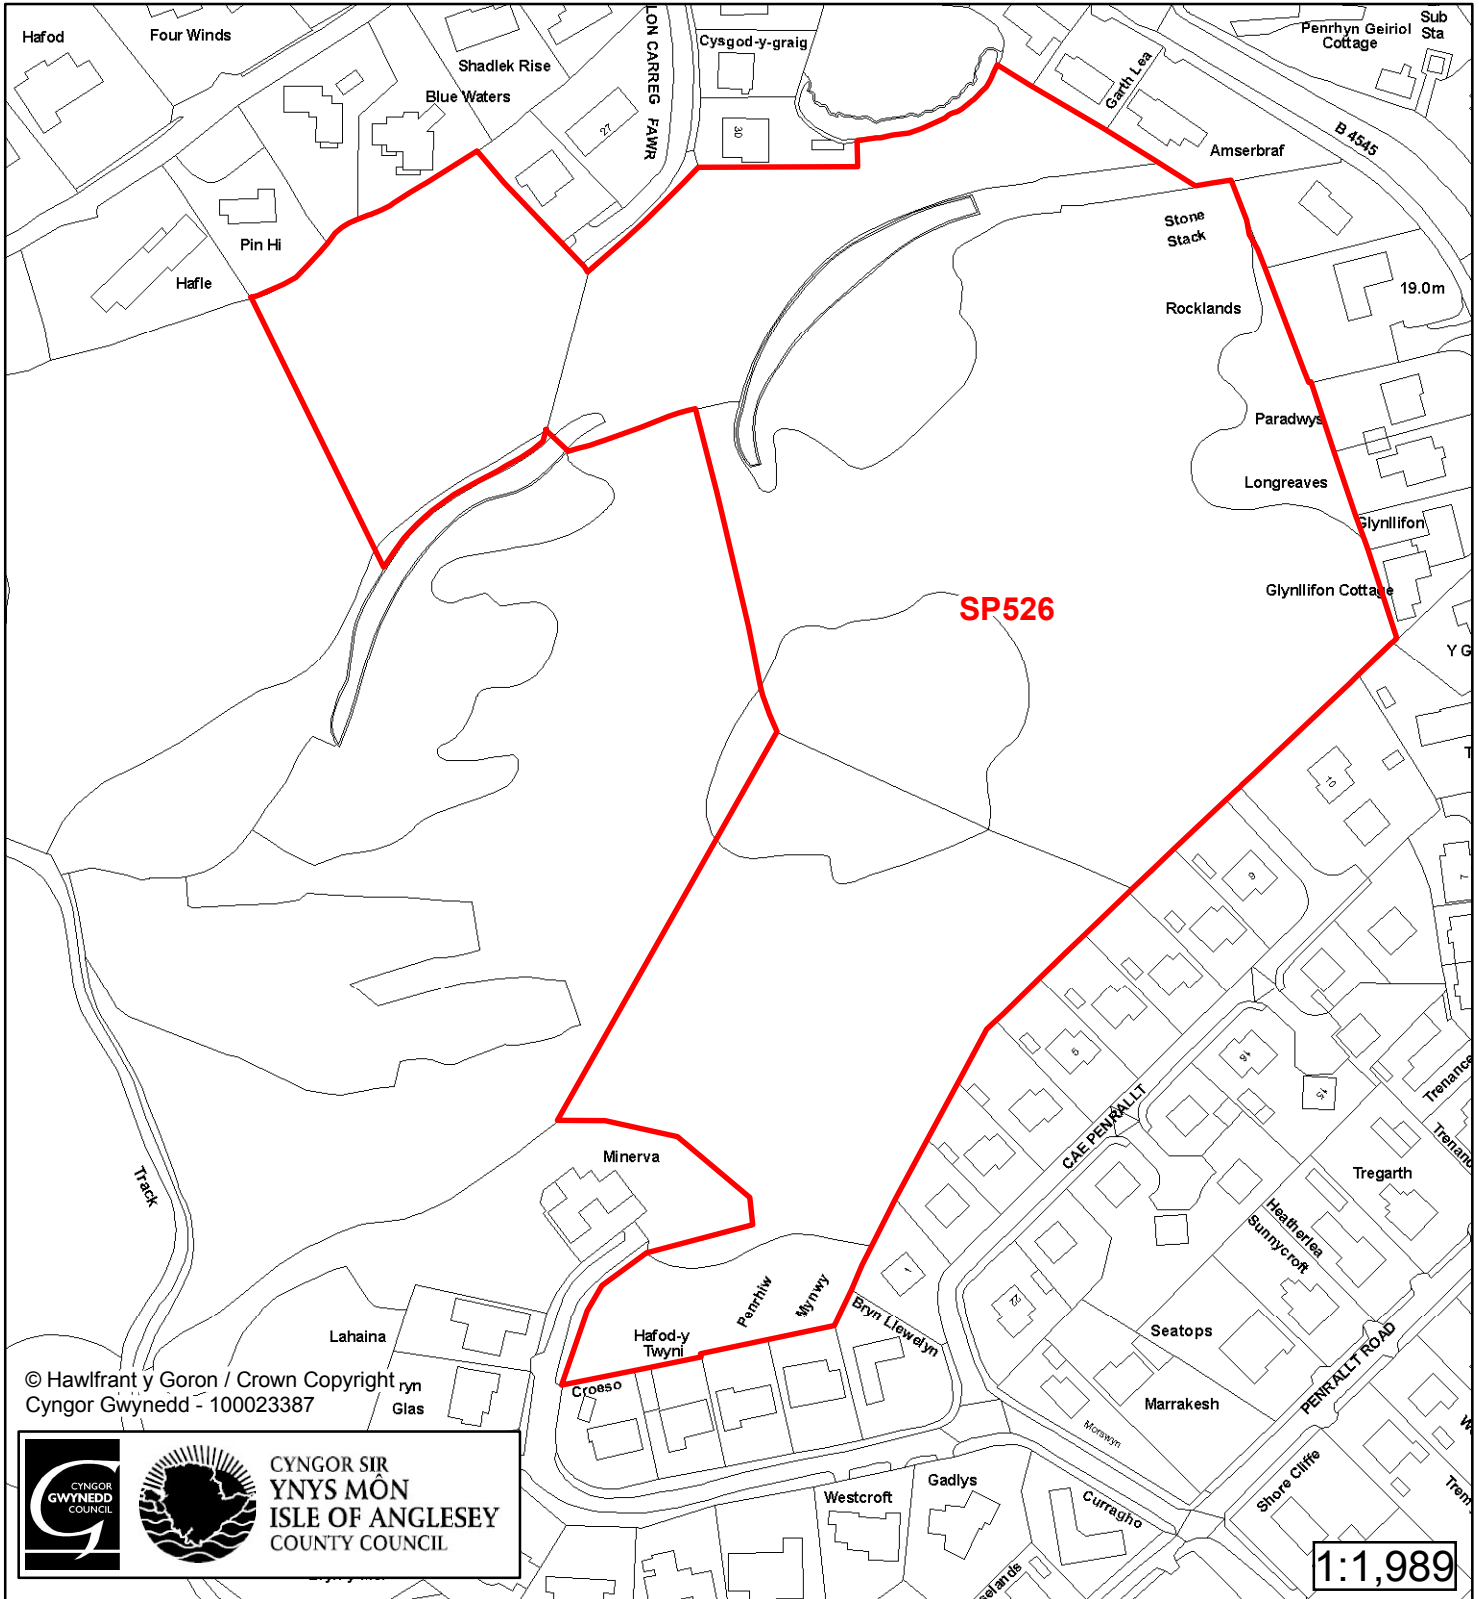

Cynllun Datblygu Lleol ar y Cyd Joint Local Development Plan Cofrestr Safle Posib / Candidate Site Register

Cyfeirnod/ Reference	: SP526
Enw'r Safle / Site Name	: Rhan o / Part of Fferm Gerreg Fawr Farm
Lleoliad / Location	: Trearddur
Cyfeirnod Grid / Grid Reference	: 251 799
Maint (ha) / Size (ha)	: 4.76
Defnydd â Awgrymir / Suggested Use	: Tir Gwyrdd / Green Land