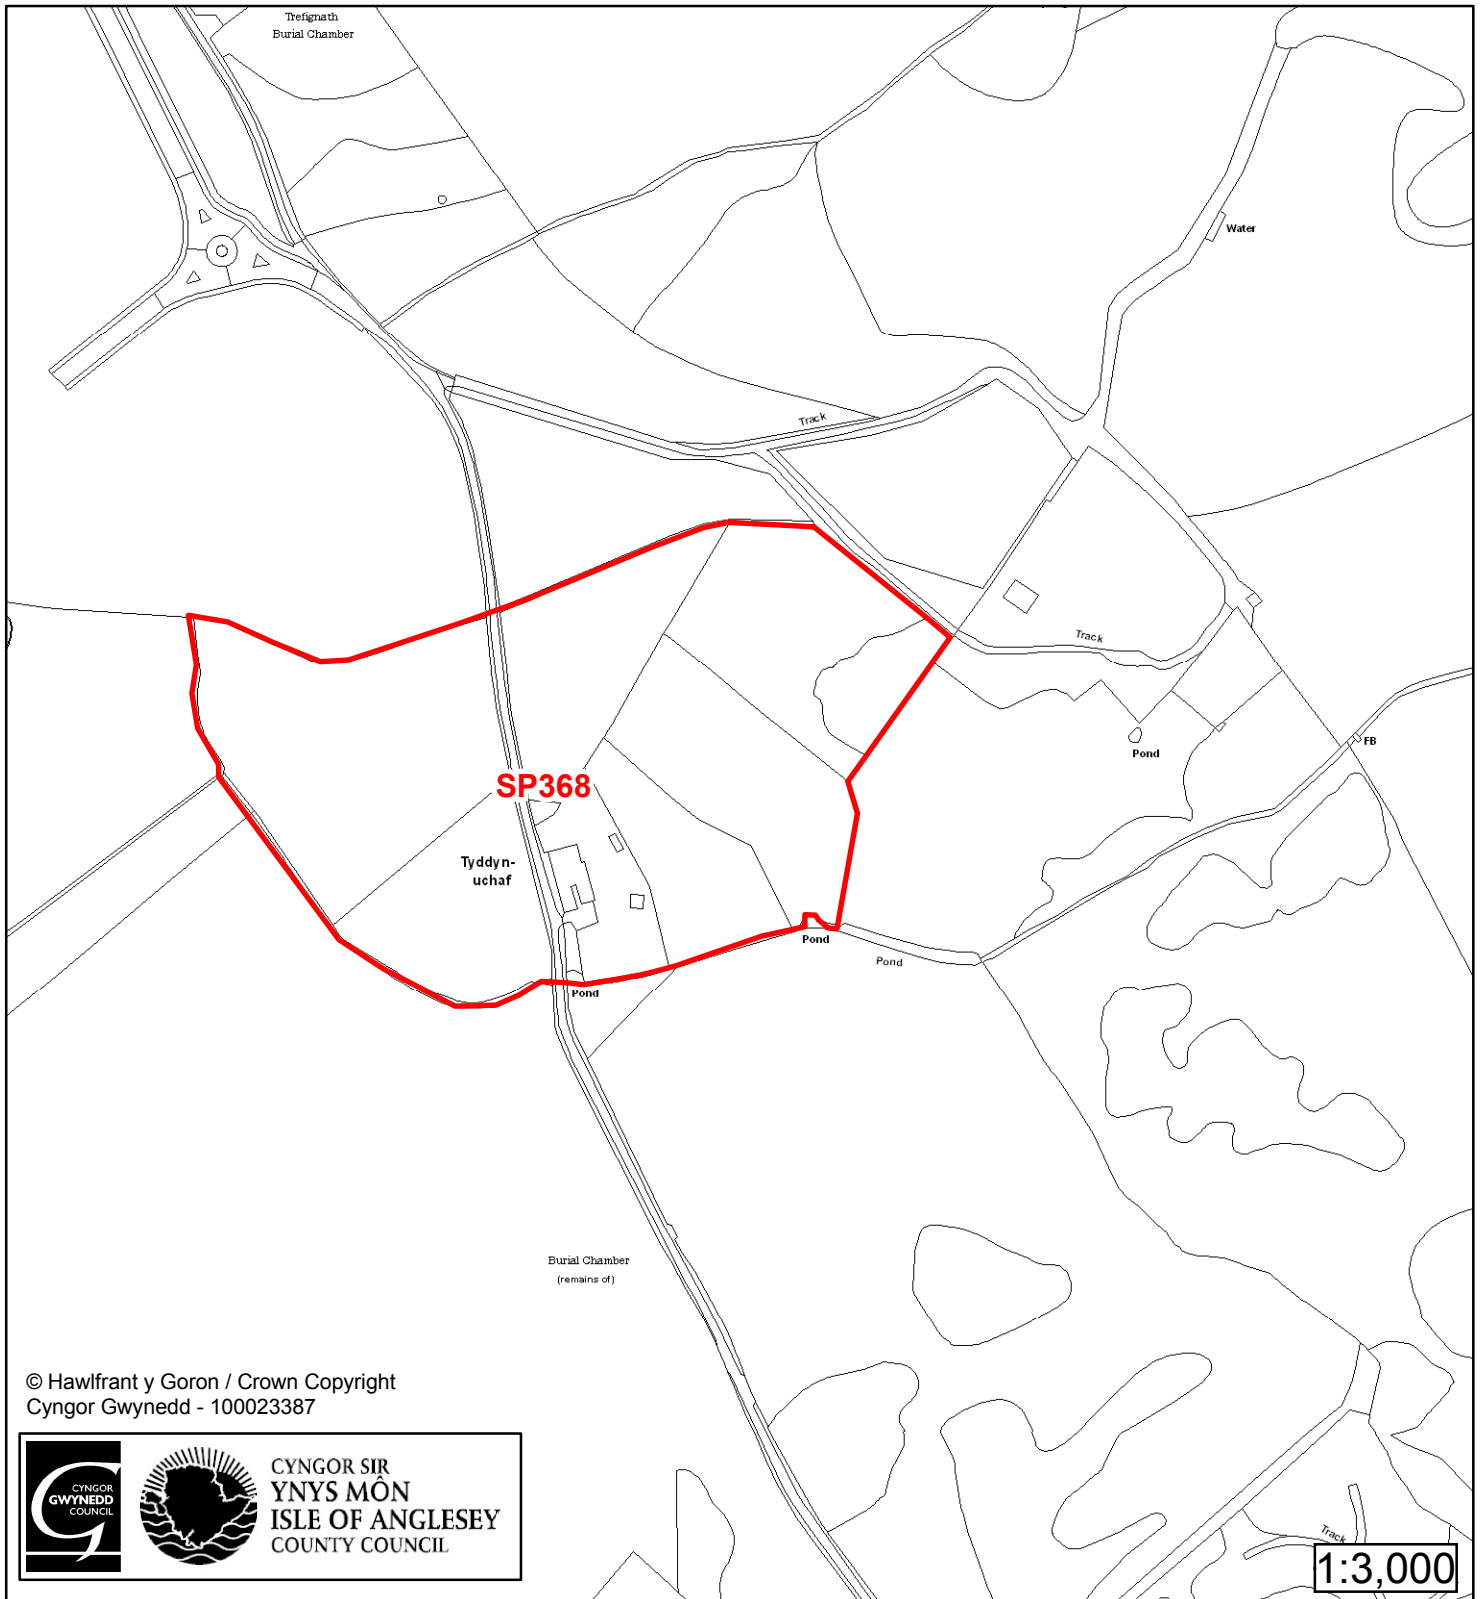

Cynllun Datblygu Lleol ar y Cyd Joint Local Development Plan Cofrestr Safle Posib / Candidate Site Register

© Hawlfraint y Goron / Crown Copyright
Cyngor Gwynedd - 100023387