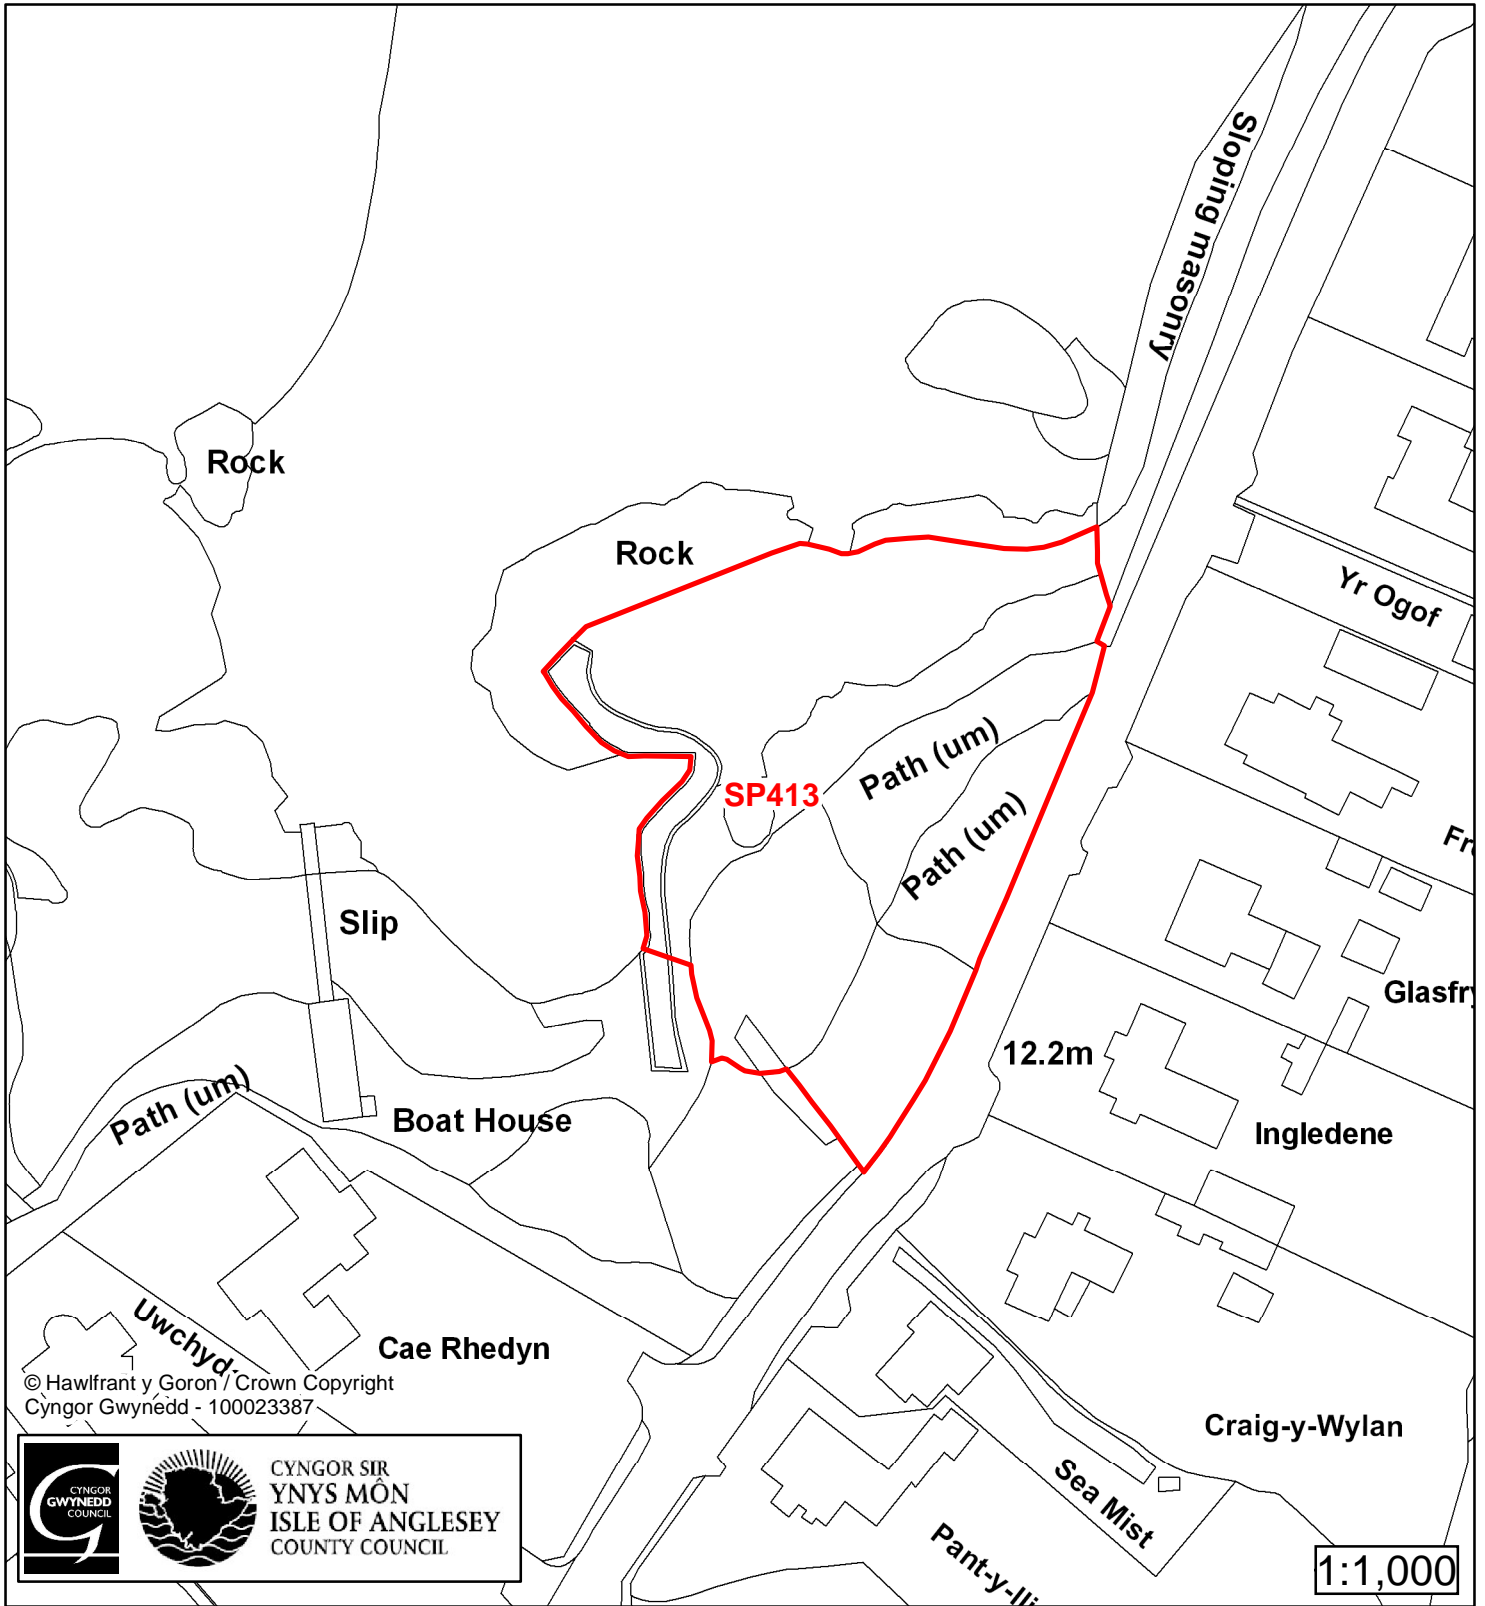

Cynllun Datblygu Lleol ar y Cyd Joint Local Development Plan

Cofrestr Safle Posib / Candidate Site Register

Cyfeirnod/ Reference	: SP413
Enw'r Safle / Site Name	: Tir yn / Land at Ravenspoint Road
Lleoliad / Location	: Trearddur Bay
Cyfeirnod Grid / Grid Reference	: 256 786
Maint (ha) / Size (ha)	: 0.37
Defnydd â Awgrymir / Suggested Use	: Gwarchod / Protect