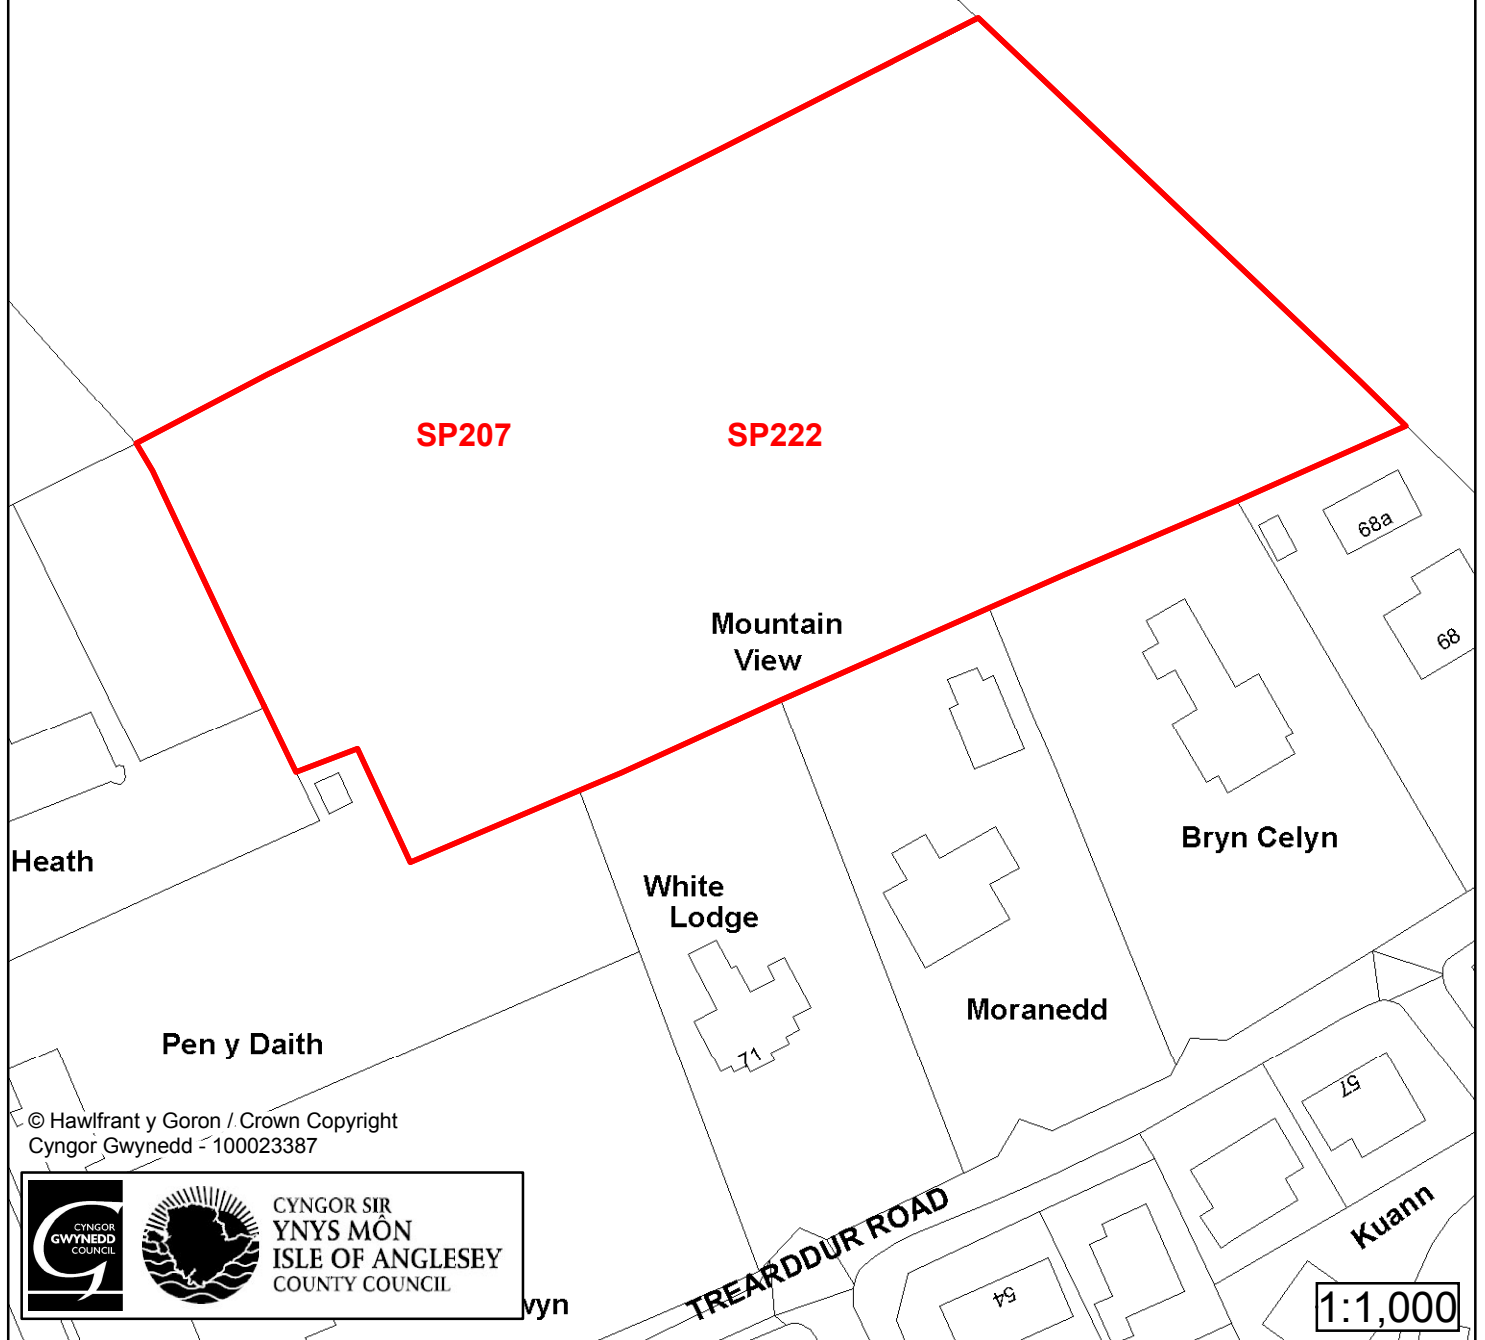

**Cynllun Datblygu Lleol ar y Cyd
Joint Local Development Plan
Cofrestr Safle Posib / Candidate Site Register**

**y Island
(ys Gybi)**

© Hawlfraint y Goron / Crown Copyright
Cyngor Gwynedd - 100023387