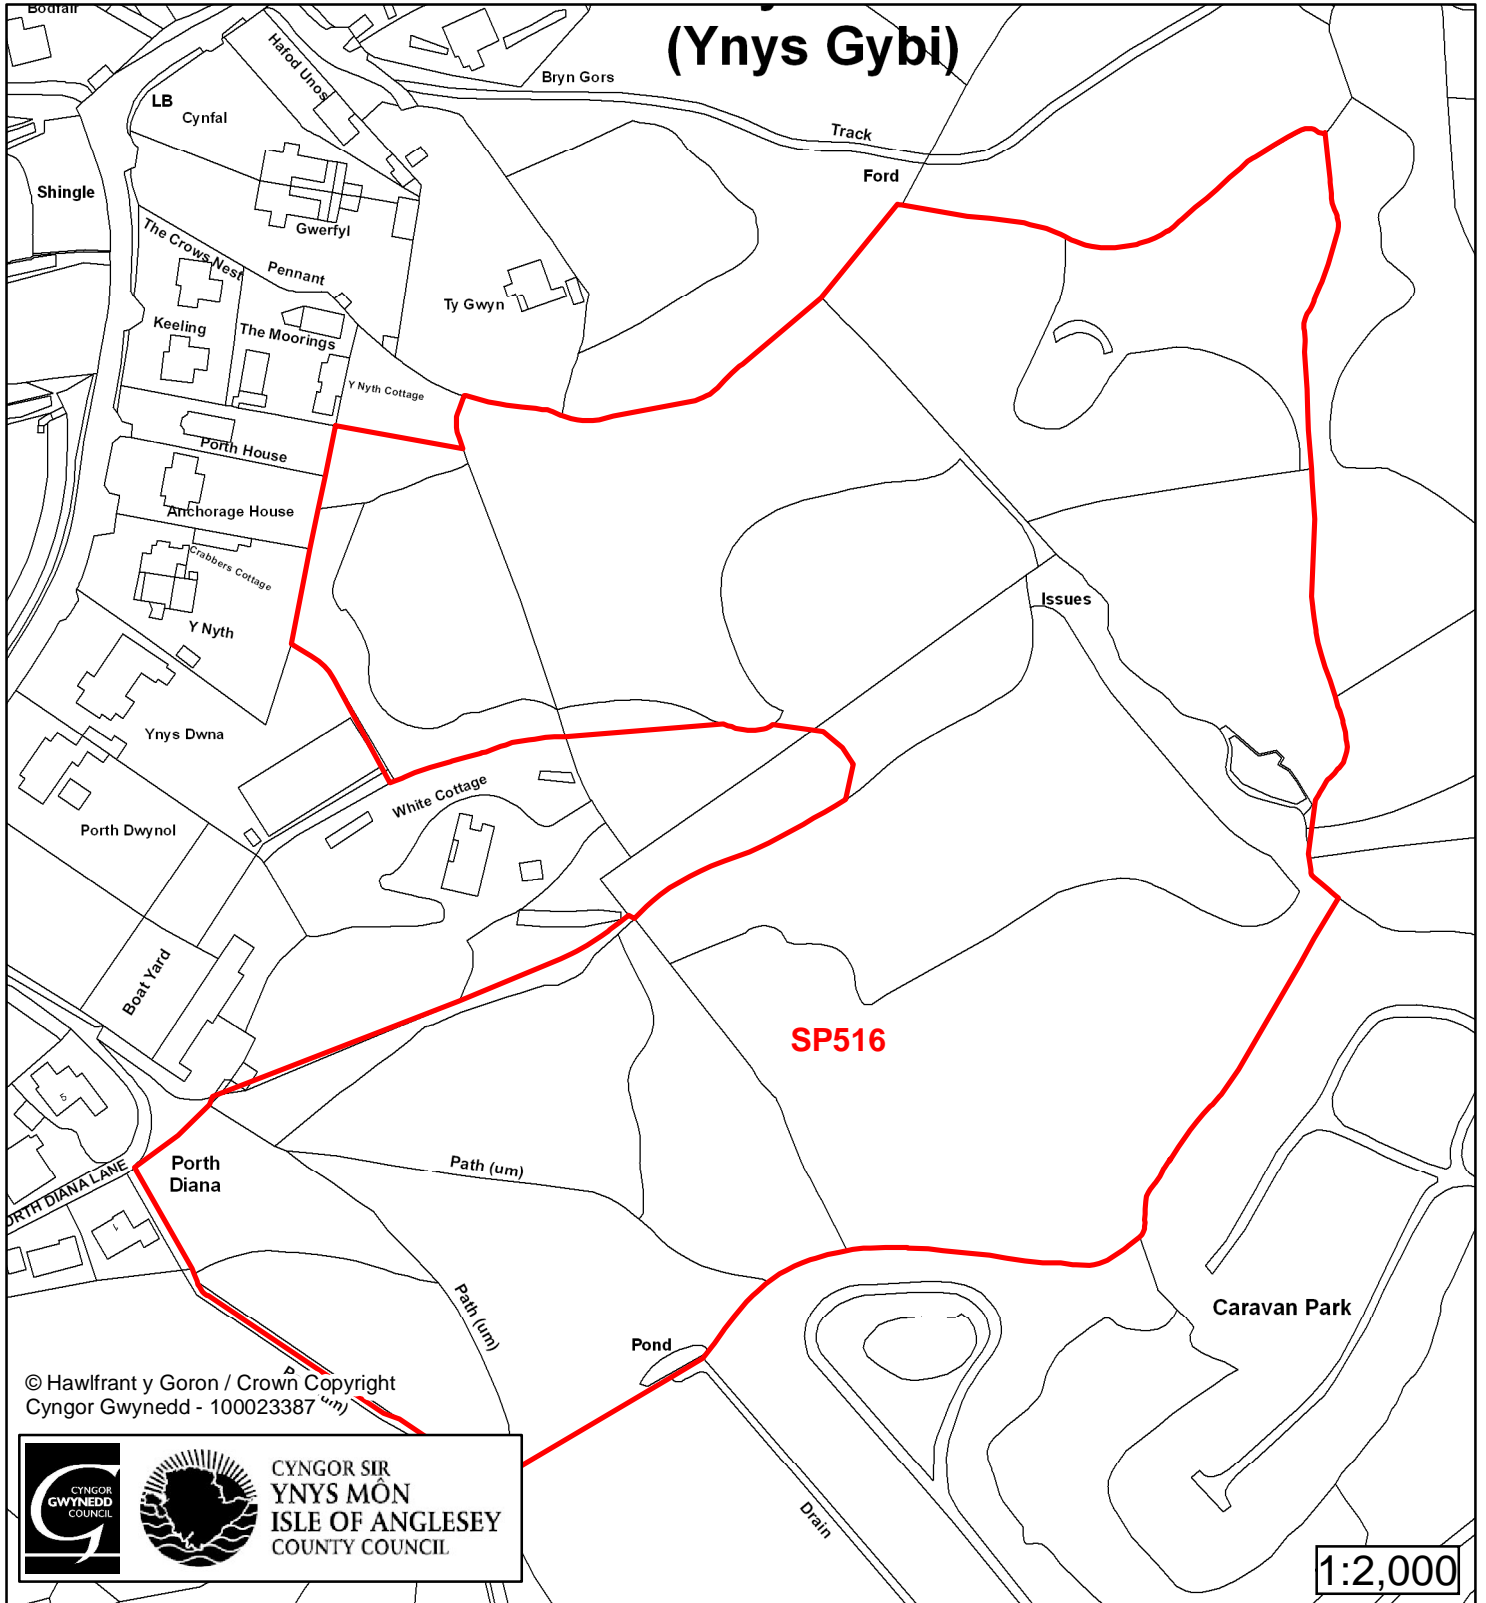

Cynllun Datblygu Lleol ar y Cyd Joint Local Development Plan Cofrestr Safle Posib / Candidate Site Register

Cyfeirnod/ Reference	: SP516
Enw'r Safle / Site Name	: Tir ger / Land adj Bagnol Caravan Park
Lleoliad / Location	: Trearddur
Cyfeirnod Grid / Grid Reference	: 256 782
Maint (ha) / Size (ha)	: 6.41
Defnydd â Awgrymir / Suggested Use	: Amddiffyn / Protect