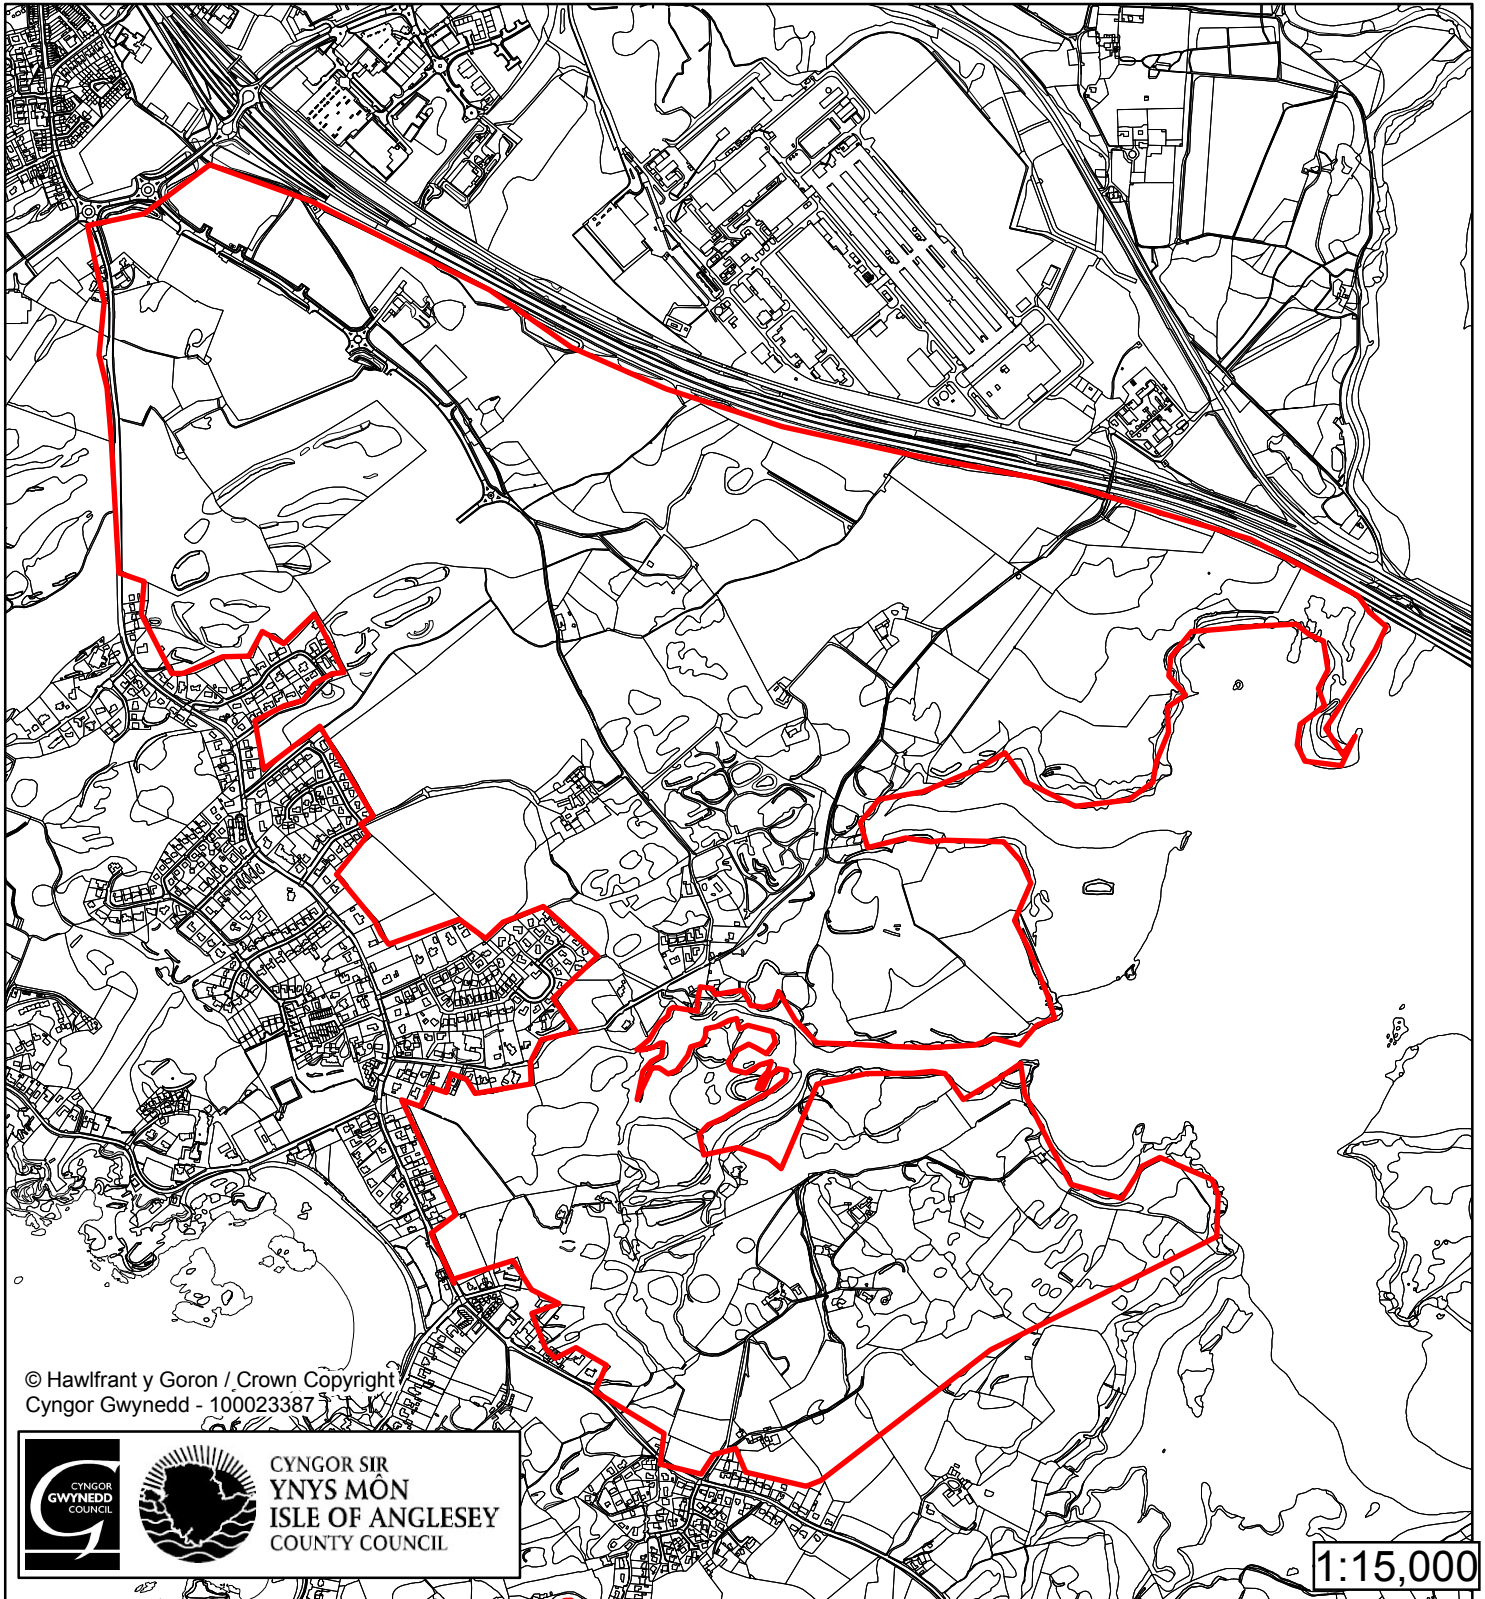

Cynllun Datblygu Lleol ar y Cyd Joint Local Development Plan Cofrestr Safle Posib / Candidate Site Register

Cyfeirnod/ Reference	: SP529
Enw'r Safle / Site Name	: Tir yn / Land at Trearddur
Lleoliad / Location	: Trearddur
Cyfeirnod Grid / Grid Reference	: 264 795
Maint (ha) / Size (ha)	: 314.50
Defnydd â Awgrymir / Suggested Use	: Amddiffyn / Protect