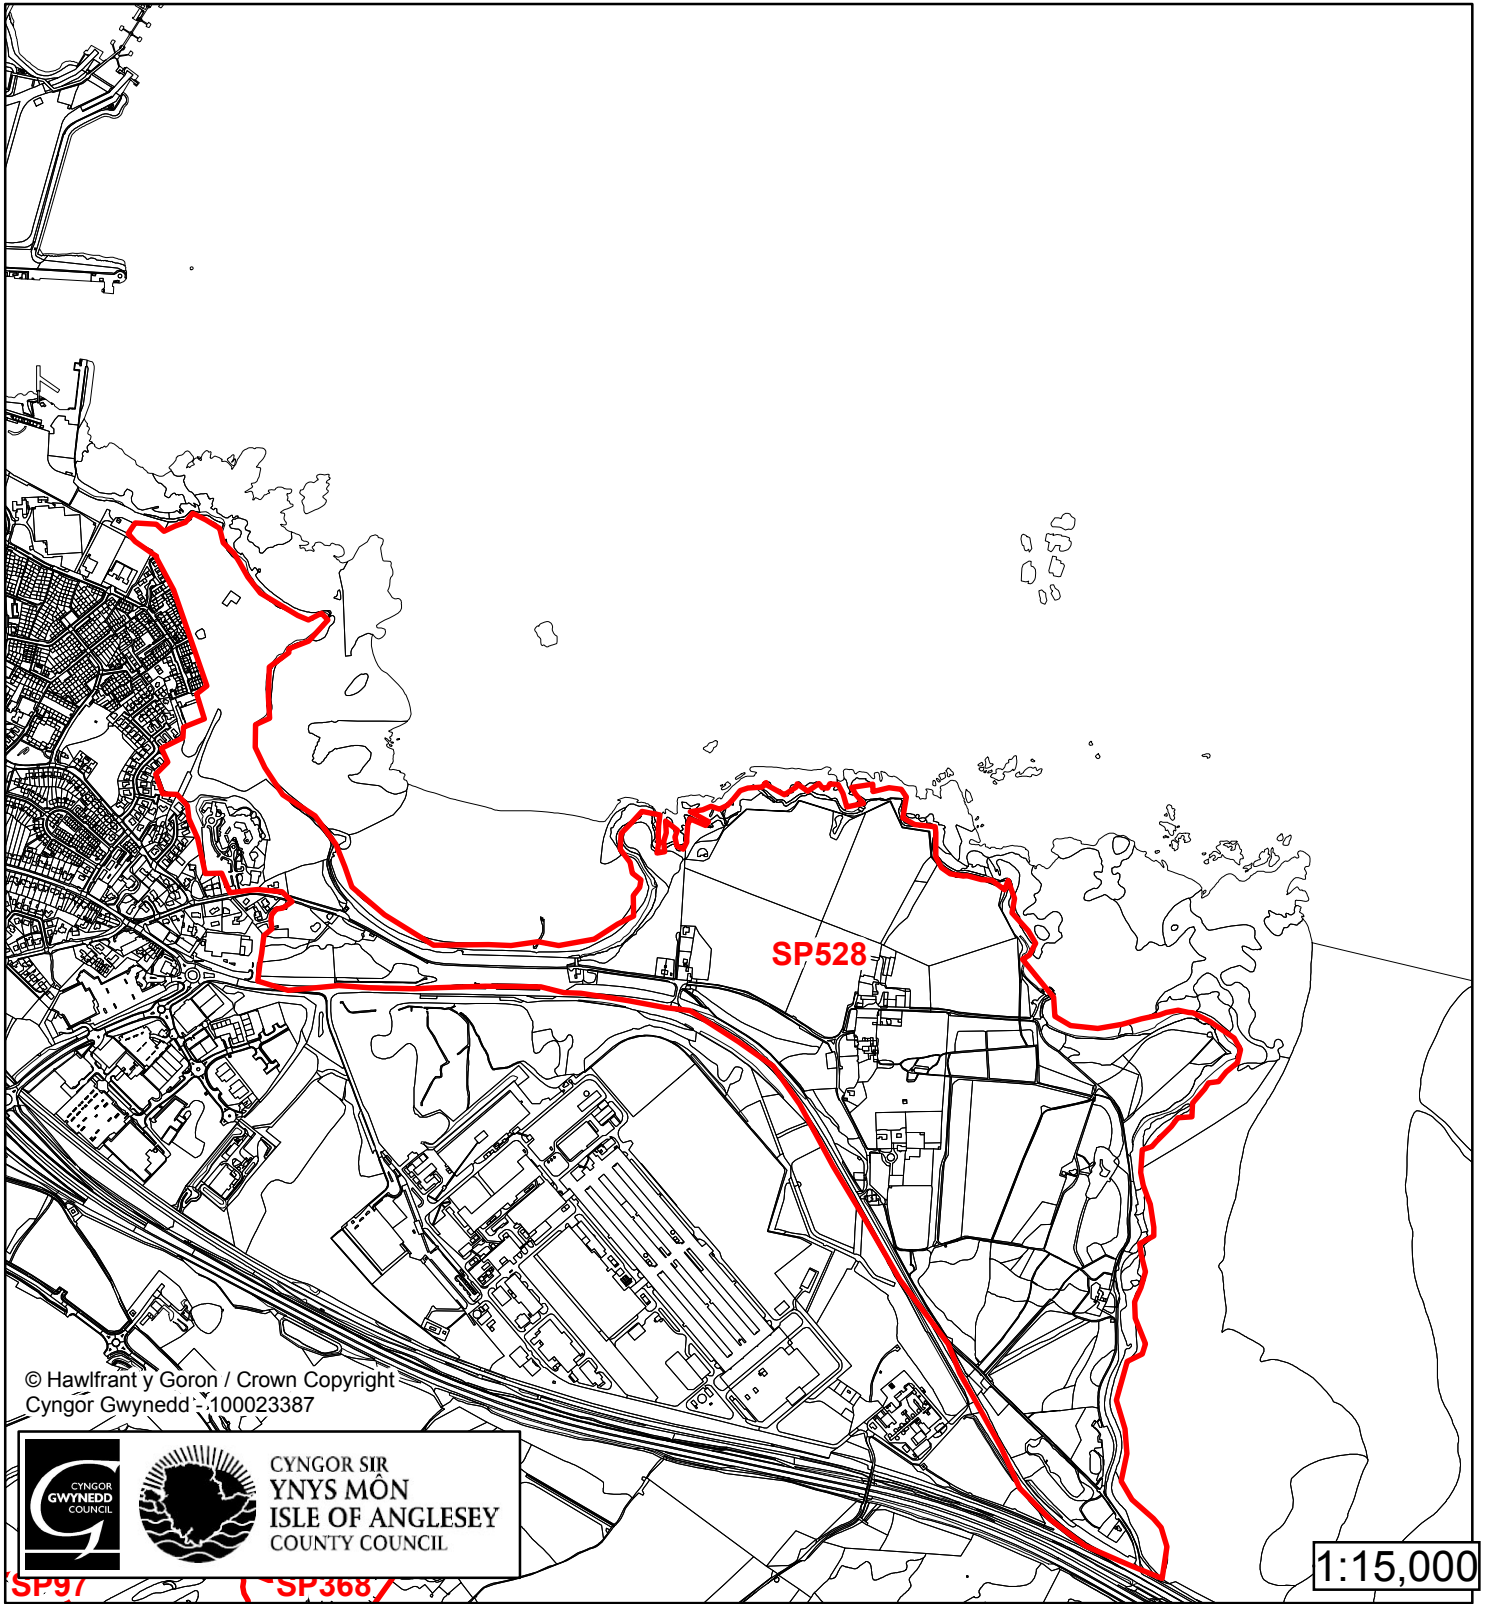

Cynllun Datblygu Lleol ar y Cyd Joint Local Development Plan Cofrestr Safle Posib / Candidate Site Register

Cyfeirnod/ Reference	: SP528
Enw'r Safle / Site Name	: Tir ger Gwarchodfa Natur Penrhos
Lleoliad / Location	: Caergybi
Cyfeirnod Grid / Grid Reference	: 269 815
Maint (ha) / Size (ha)	: 107.5
Defnydd â Awgrymir / Suggested Use	: Amddiffyn / Protect