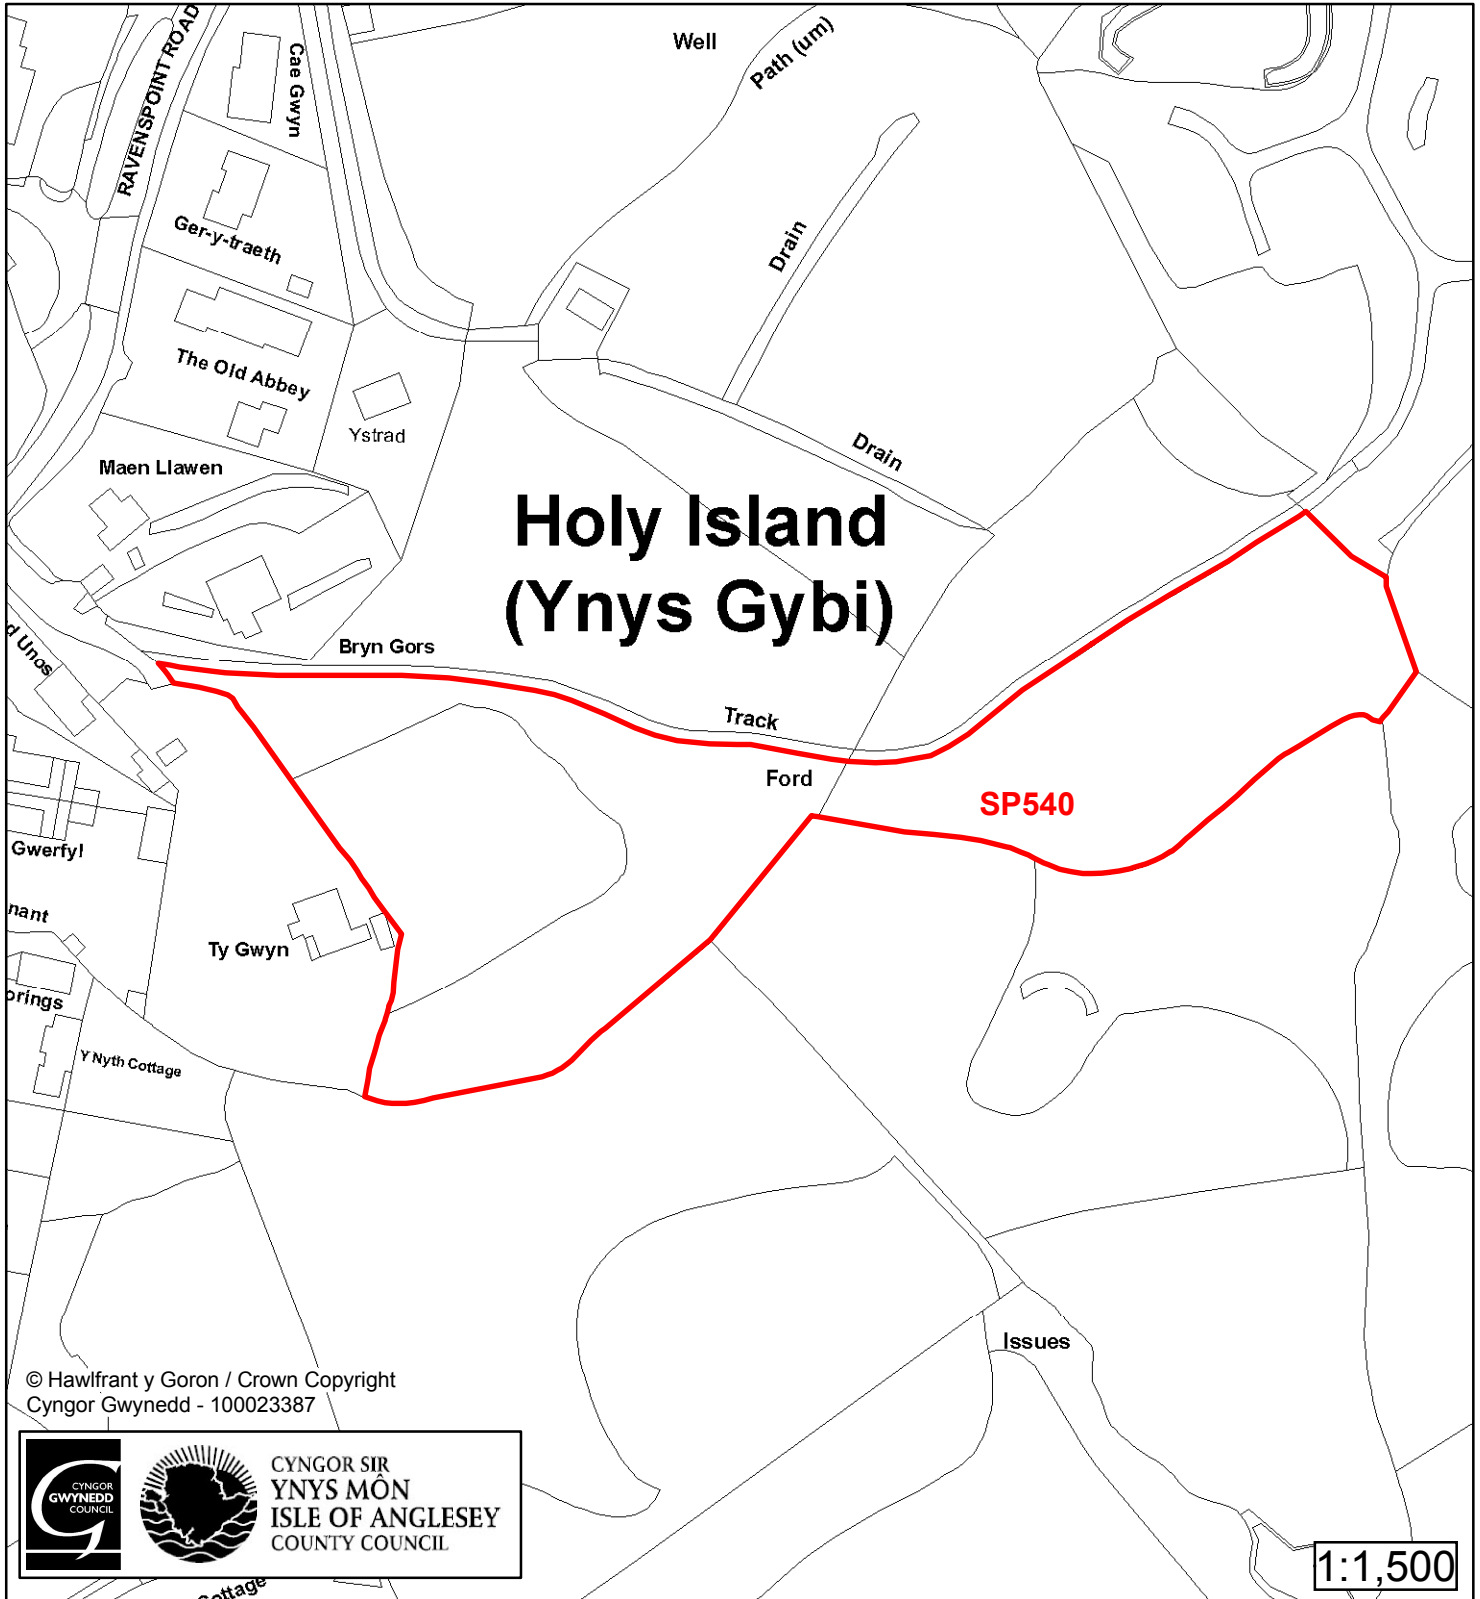

Cynllun Datblygu Lleol ar y Cyd Joint Local Development Plan Cofrestr Safle Posib / Candidate Site Register

Cyfeirnod/ Reference	: SP540
Enw'r Safle / Site Name	: Tir ger / Land Adj Ty Gwyn
Lleoliad / Location	: Trearddur
Cyfeirnod Grid / Grid Reference	: 256 783
Maint (ha) / Size (ha)	: 0.98
Defnydd â Awgrymir / Suggested Use	: Tai / Housing