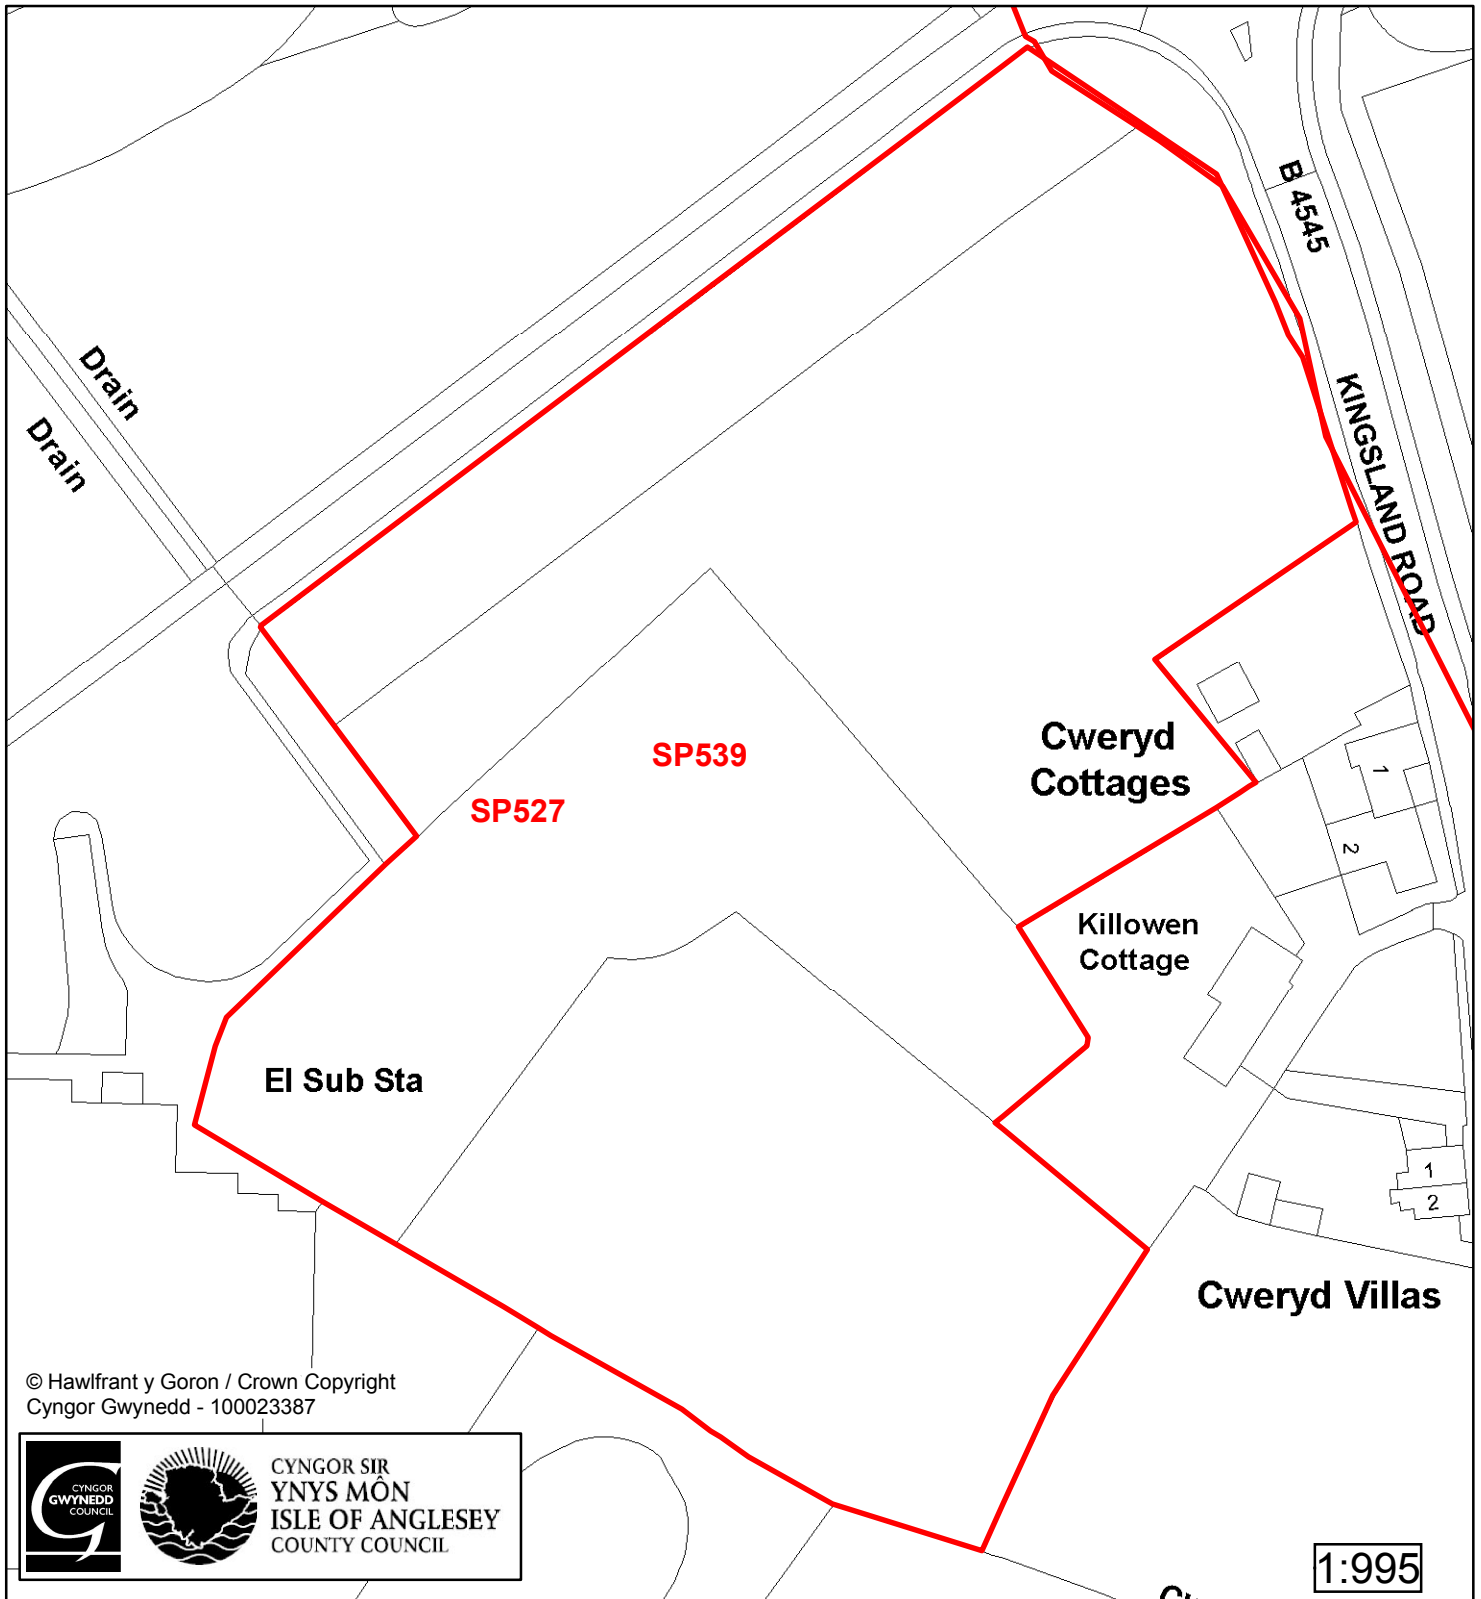

Cynllun Datblygu Lleol ar y Cyd Joint Local Development Plan Cofrestr Safle Posib / Candidate Site Register

Cyfeirnod/ Reference	: SP539
Enw'r Safle / Site Name	: Tir ger / Land Adj Cweryd Cottages
Lleoliad / Location	: Holyhead
Cyfeirnod Grid / Grid Reference	: 249 809
Maint (ha) / Size (ha)	: 1.71
Defnydd â Awgrymir / Suggested Use	: Tai / Housing