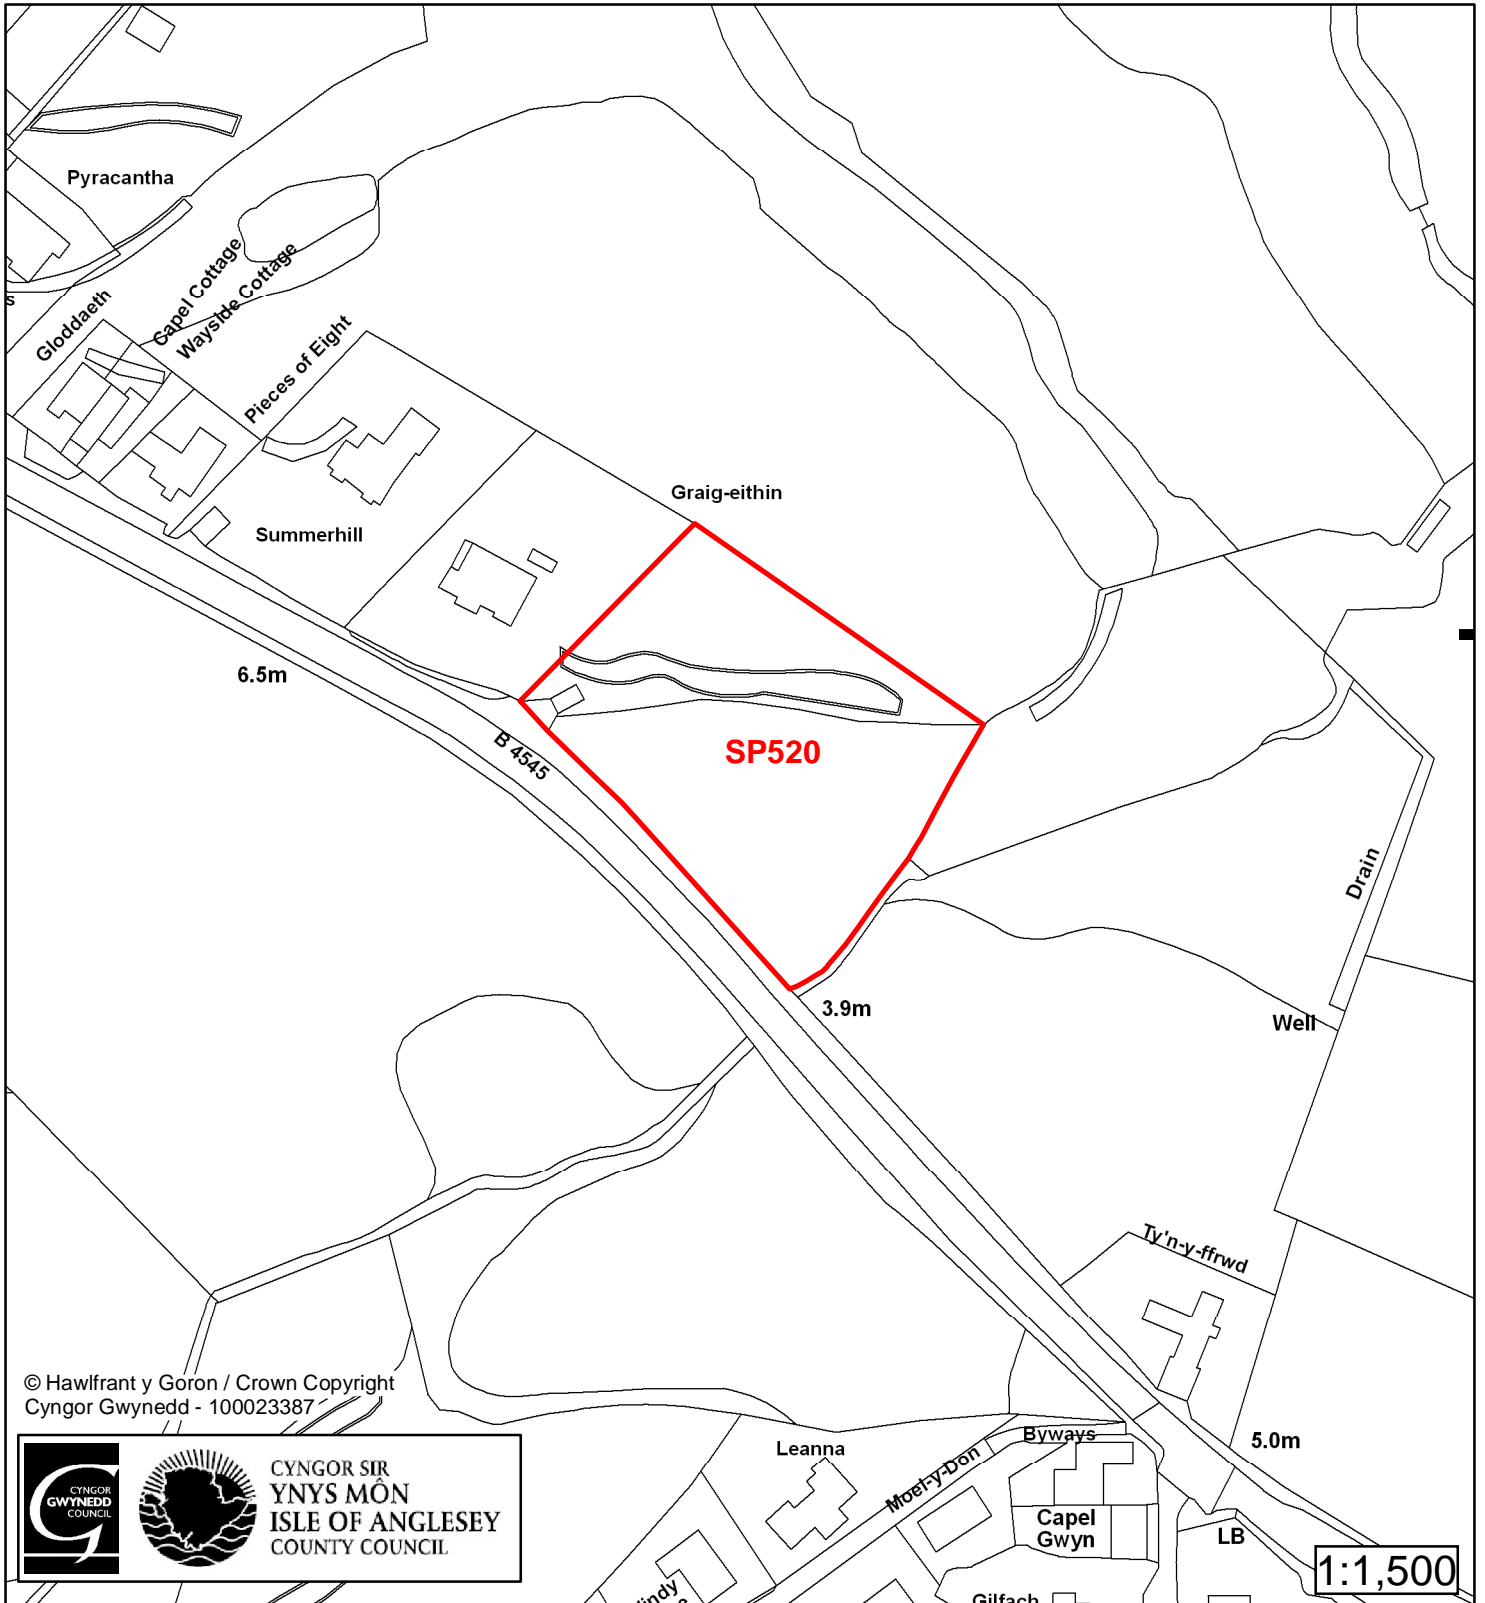

Cynllun Datblygu Lleol ar y Cyd Joint Local Development Plan

Cofrestr Safle Posib / Candidate Site Register

Cyfeirnod/ Reference	: SP520
Enw'r Safle / Site Name	: Tir ger / Land adj Graig Eithin
Lleoliad / Location	: Trearddur
Cyfeirnod Grid / Grid Reference	: 260 786
Maint (ha) / Size (ha)	: 0.43
Defnydd â Awgrymir / Suggested Use	: Amddiffyn / Protect