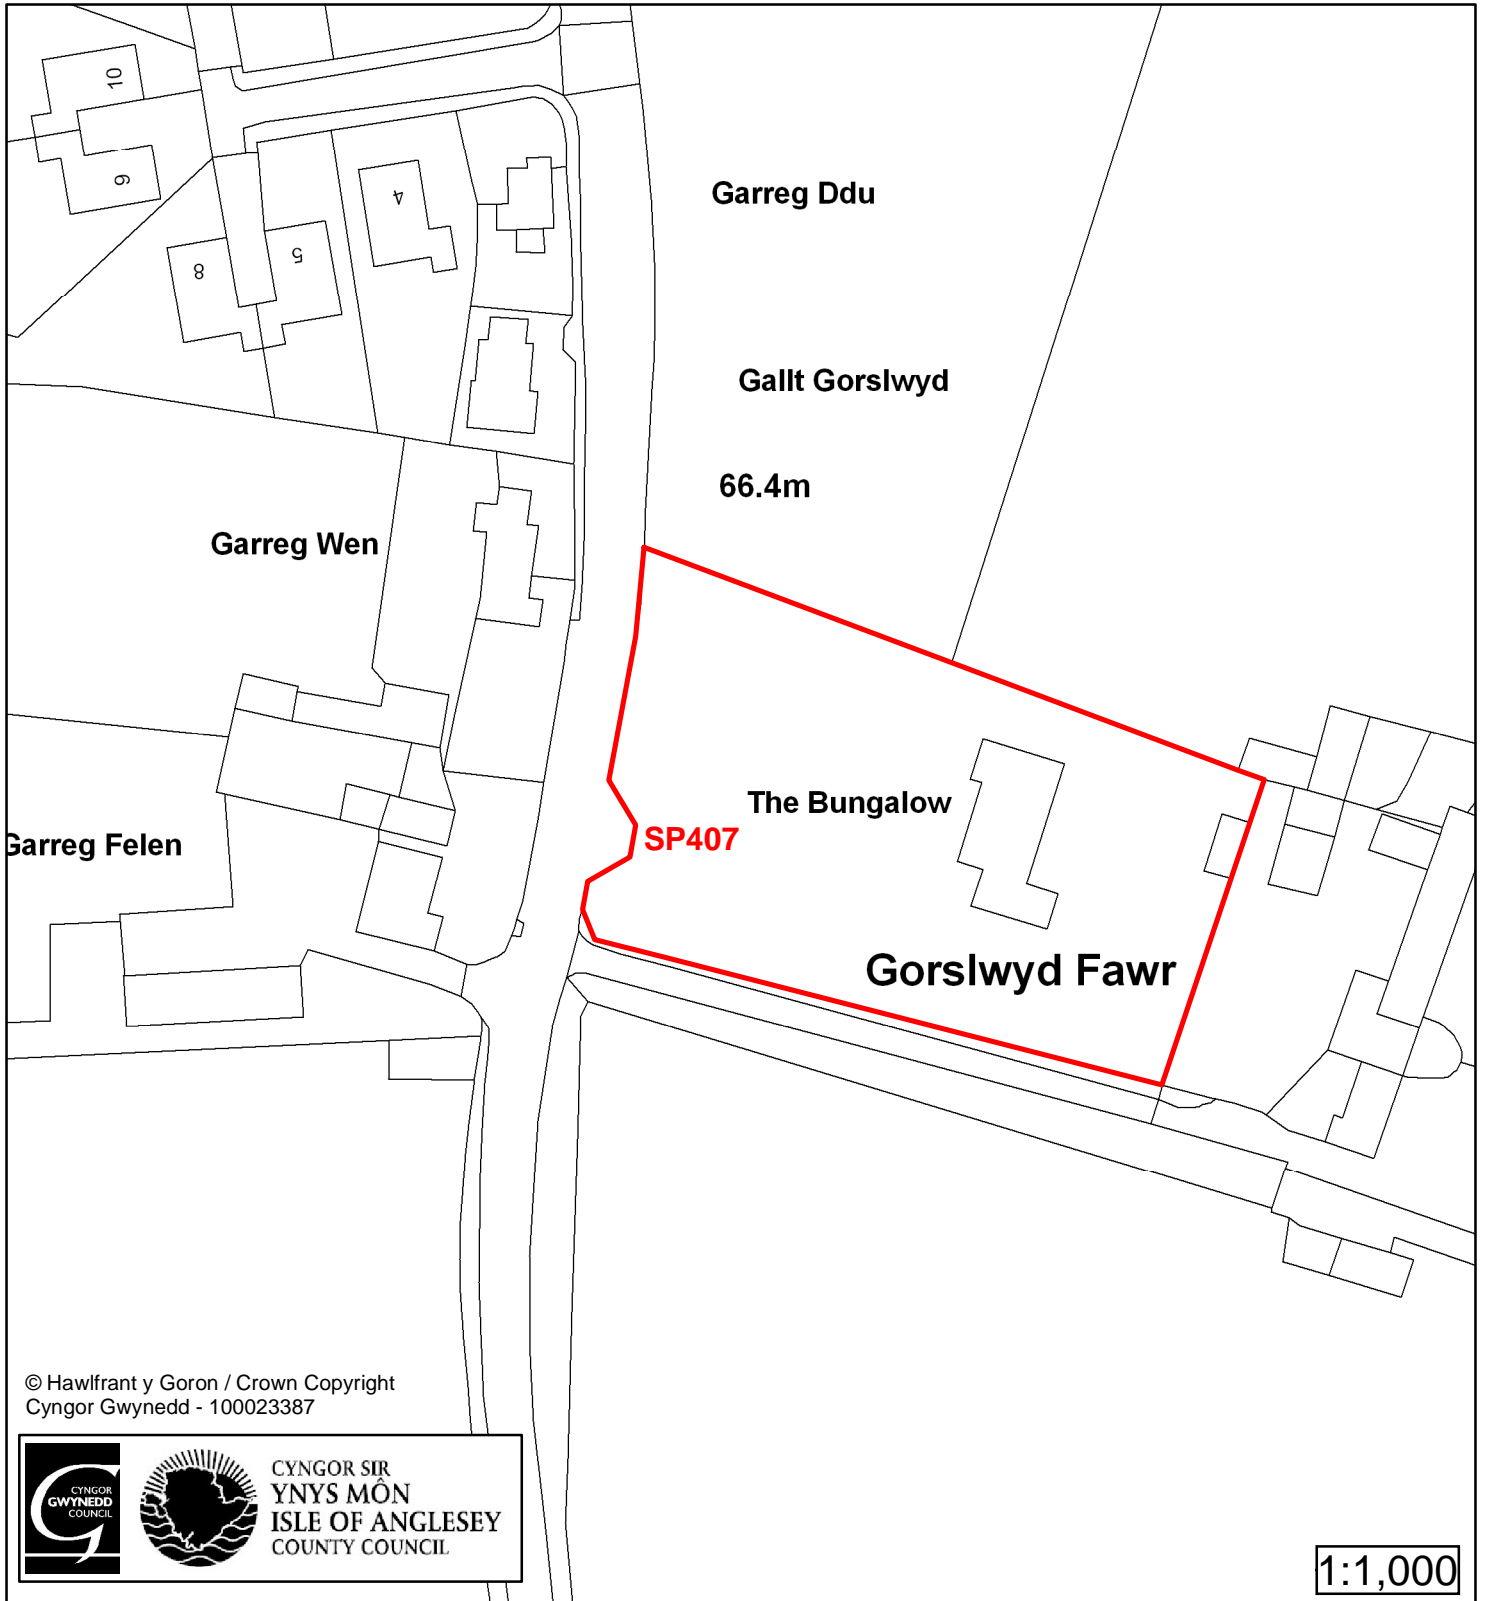

Cynllun Datblygu Lleol ar y Cyd Joint Local Development Plan

Cofrestr Safle Posib / Candidate Site Register

Cyfeirnod/ Reference	: SP407
Enw'r Safle / Site Name	: Tir ger / Land adj Gorslwyd Fawr Bunglow
Lleoliad / Location	: Rhosybol
Cyfeirnod Grid / Grid Reference	: 425 877
Maint (ha) / Size (ha)	: 0.39
Defnydd â Awgrymir / Suggested Use	: Tai / Housing