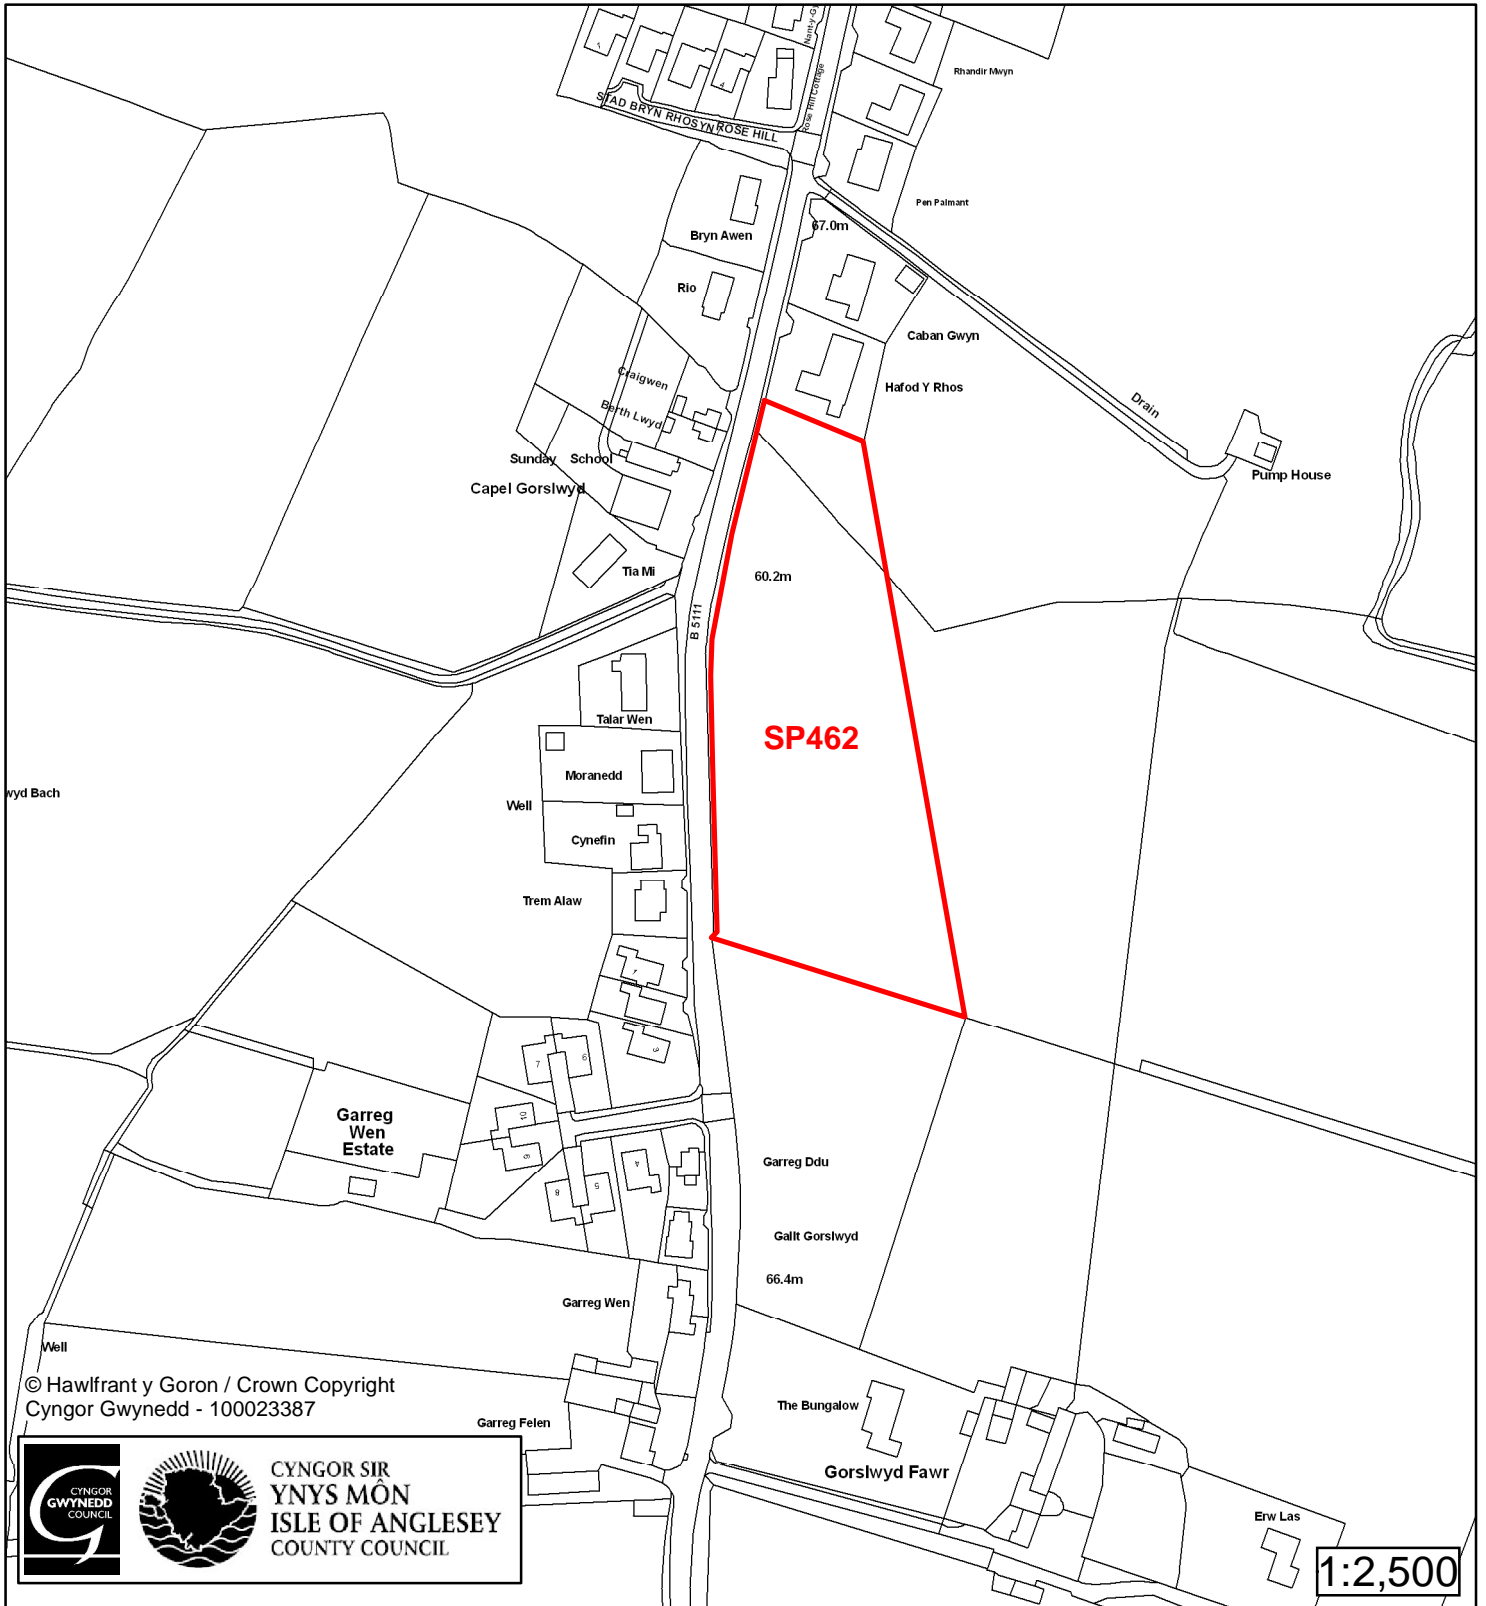

Cynllun Datblygu Lleol ar y Cyd Joint Local Development Plan Cofrestr Safle Posib / Candidate Site Register

© Hawlfraint y Goron / Crown Copyright
Cyngor Gwynedd - 100023387

CYNGOR SIR
YNYS MÔN
ISLE OF ANGLESEY
COUNTY COUNCIL

1:2,500

Cyfeirnod/ Reference	: SP462
Enw'r Safle / Site Name	: Capel Fields
Lleoliad / Location	: Rhosybol
Cyfeirnod Grid / Grid Reference	: 242 387
Maint (ha) / Size (ha)	: 1.3
Defnydd â Awgrymir / Suggested Use	: Tai / Housing