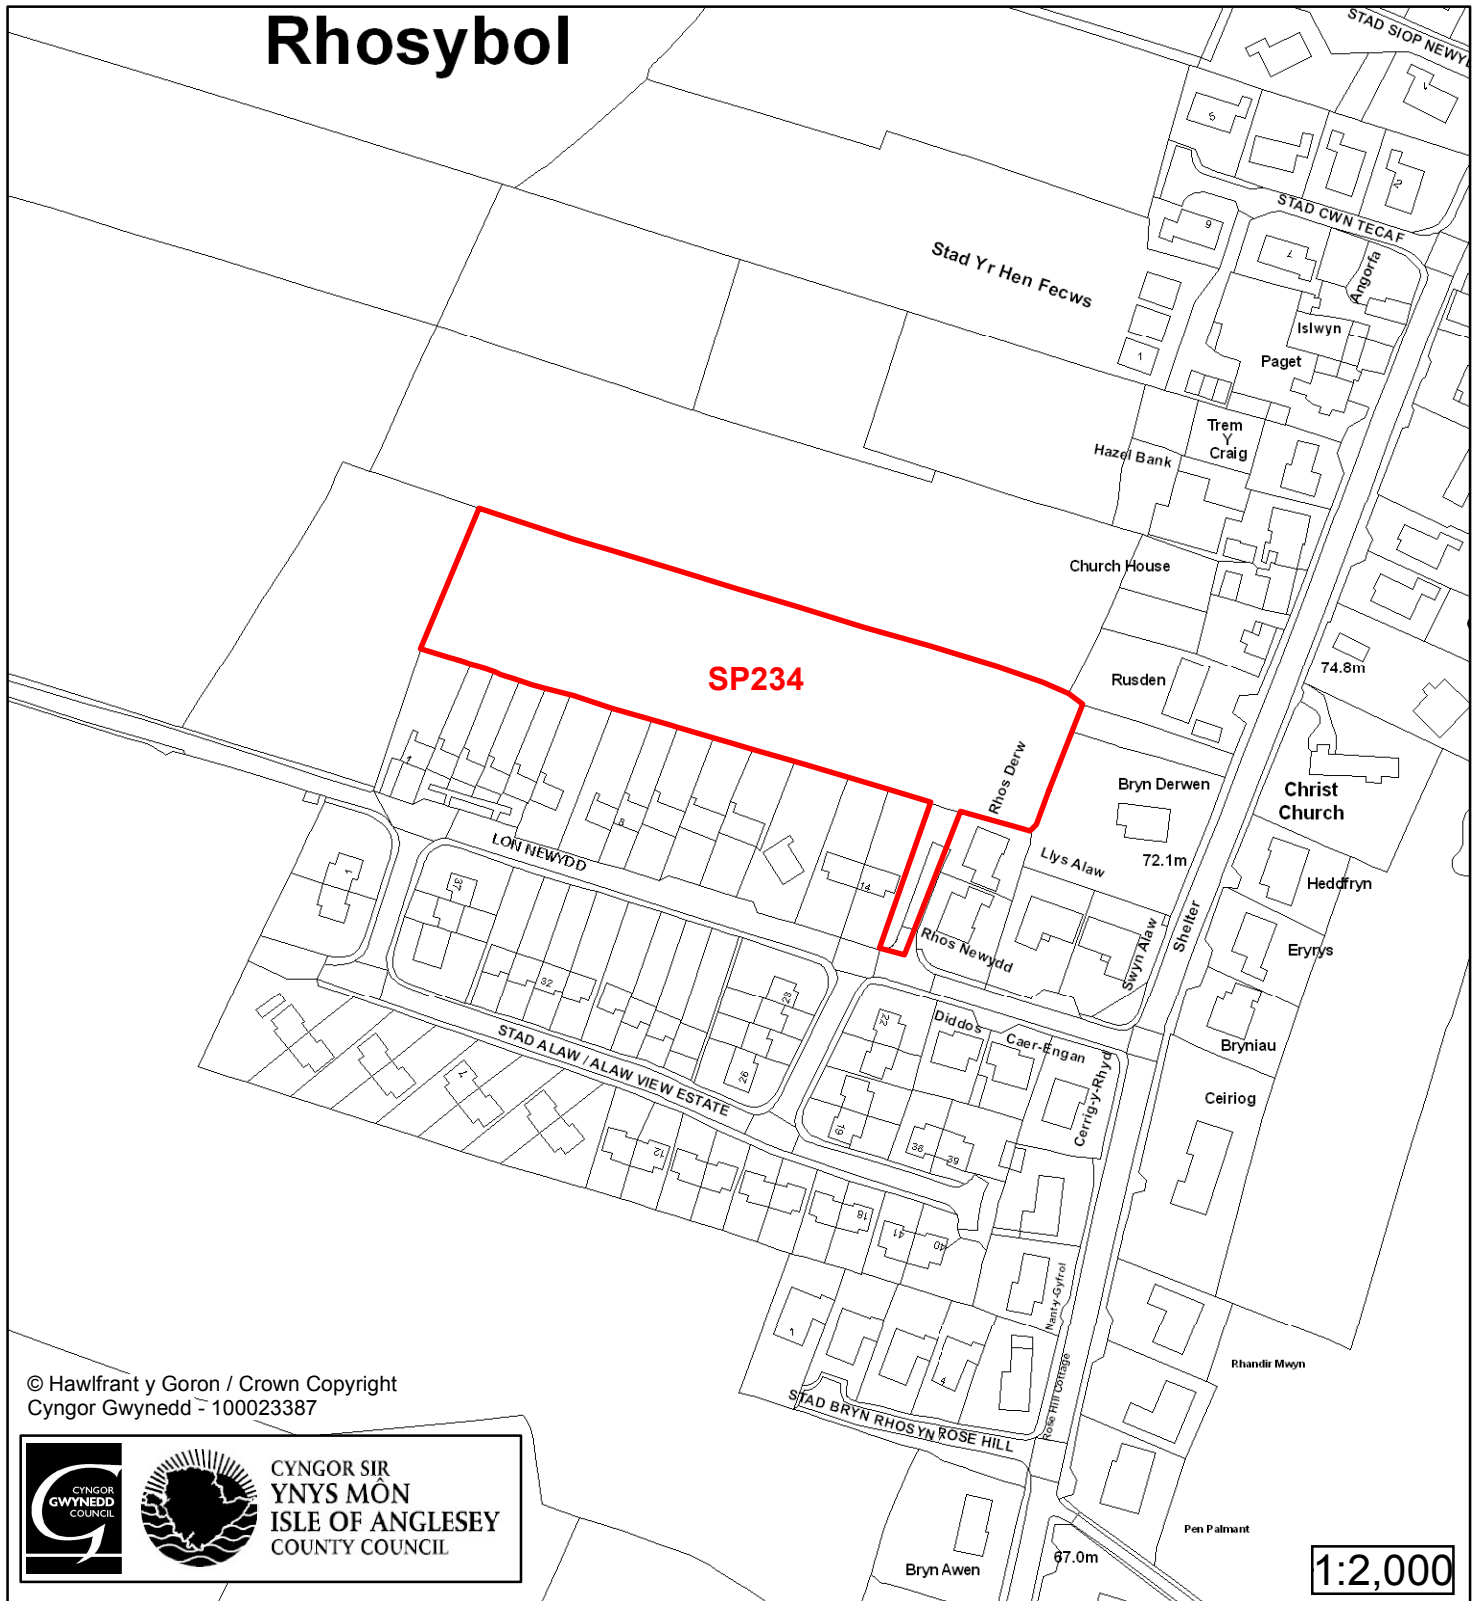

Cynllun Datblygu Lleol ar y Cyd Joint Local Development Plan Cofrestr Safle Posib / Candidate Site Register

| | |
|------------------------------------|--------------------------------|
| Cyfeirnod/ Reference | : SP81 |
| Enw'r Safle / Site Name | : Tir ger / Land adj Glan Gors |
| Lleoliad / Location | : Rhosybol |
| Cyfeirnod Grid / Grid Reference | : 425 897 |
| Maint (ha) / Size (ha) | : 0.34 |
| Defnydd â Awgrymir / Suggested Use | : Tai / Housing |

Cynllun Datblygu Lleol ar y Cyd Joint Local Development Plan Cofrestr Safle Posib / Candidate Site Register

Rhosybol

| | |
|------------------------------------|---------------------------------|
| Cyfeirnod/ Reference | : SP234 |
| Enw'r Safle / Site Name | : Tir ger / Land adj Lôn Newydd |
| Lleoliad / Location | : Rhosybol |
| Cyfeirnod Grid / Grid Reference | : 424 884 |
| Maint (ha) / Size (ha) | : 0.7 |
| Defnydd â Awgrymir / Suggested Use | : Tai / Housing |

Cynllun Datblygu Lleol ar y Cyd Joint Local Development Plan Cofrestr Safle Posib / Candidate Site Register

| | |
|------------------------------------|---|
| Cyfeirnod/ Reference | : SP237 |
| Enw'r Safle / Site Name | : Tir ger / Land adj Bryn Rhosyn |
| Lleoliad / Location | : Rhosybol |
| Cyfeirnod Grid / Grid Reference | : 424 882 |
| Maint (ha) / Size (ha) | : 1.15 |
| Defnydd â Awgrymir / Suggested Use | : Tai / Housing |