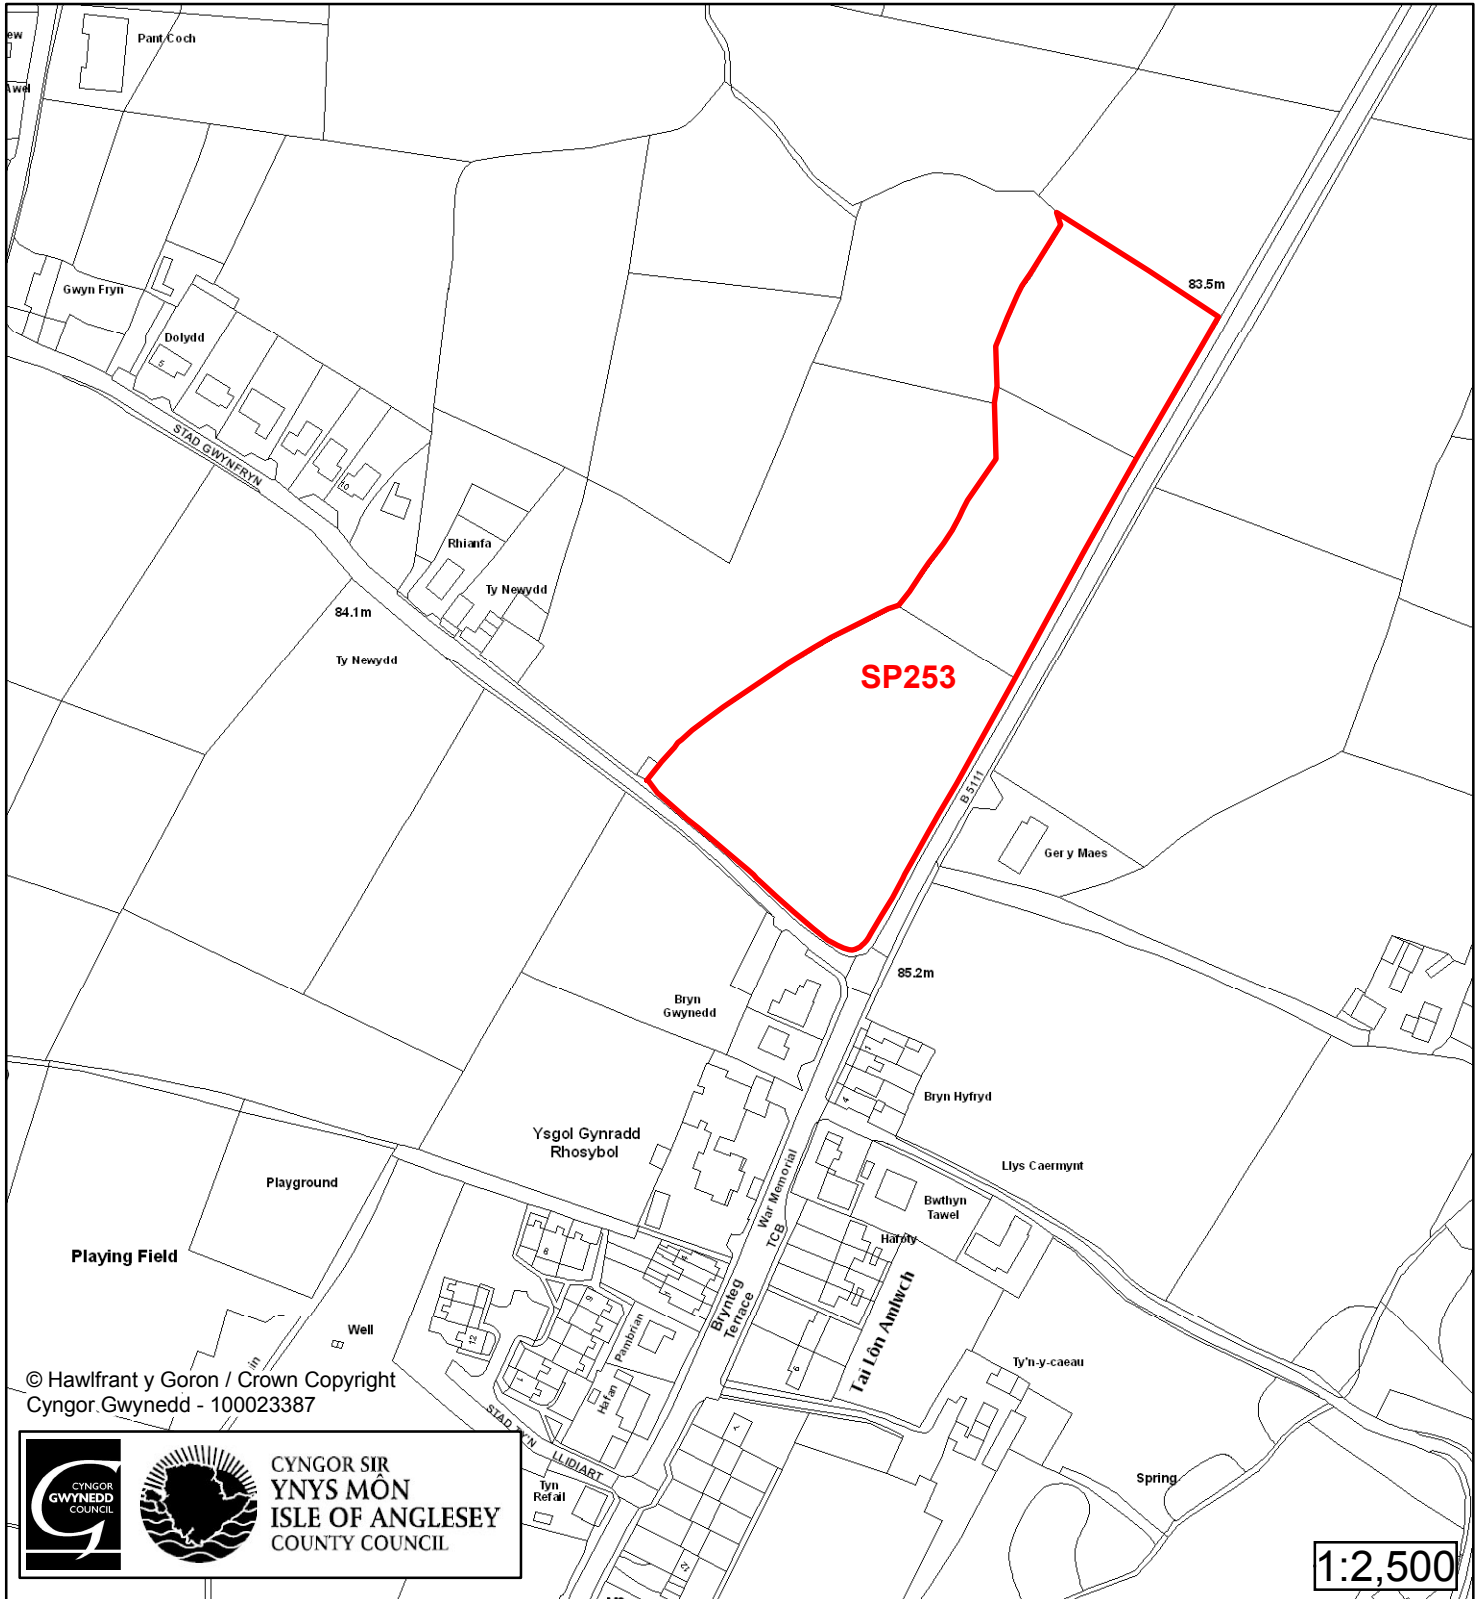

Cynllun Datblygu Lleol ar y Cyd Joint Local Development Plan Cofrestr Safle Posib / Candidate Site Register

Cyfeirnod/ Reference	: SP253
Enw'r Safle / Site Name	: Tir ger / Land adj Maes Meredydd Uchaf
Lleoliad / Location	: Rhosybol
Cyfeirnod Grid / Grid Reference	: 428 890
Maint (ha) / Size (ha)	: 1.44
Defnydd â Awgrymir / Suggested Use	: Tai