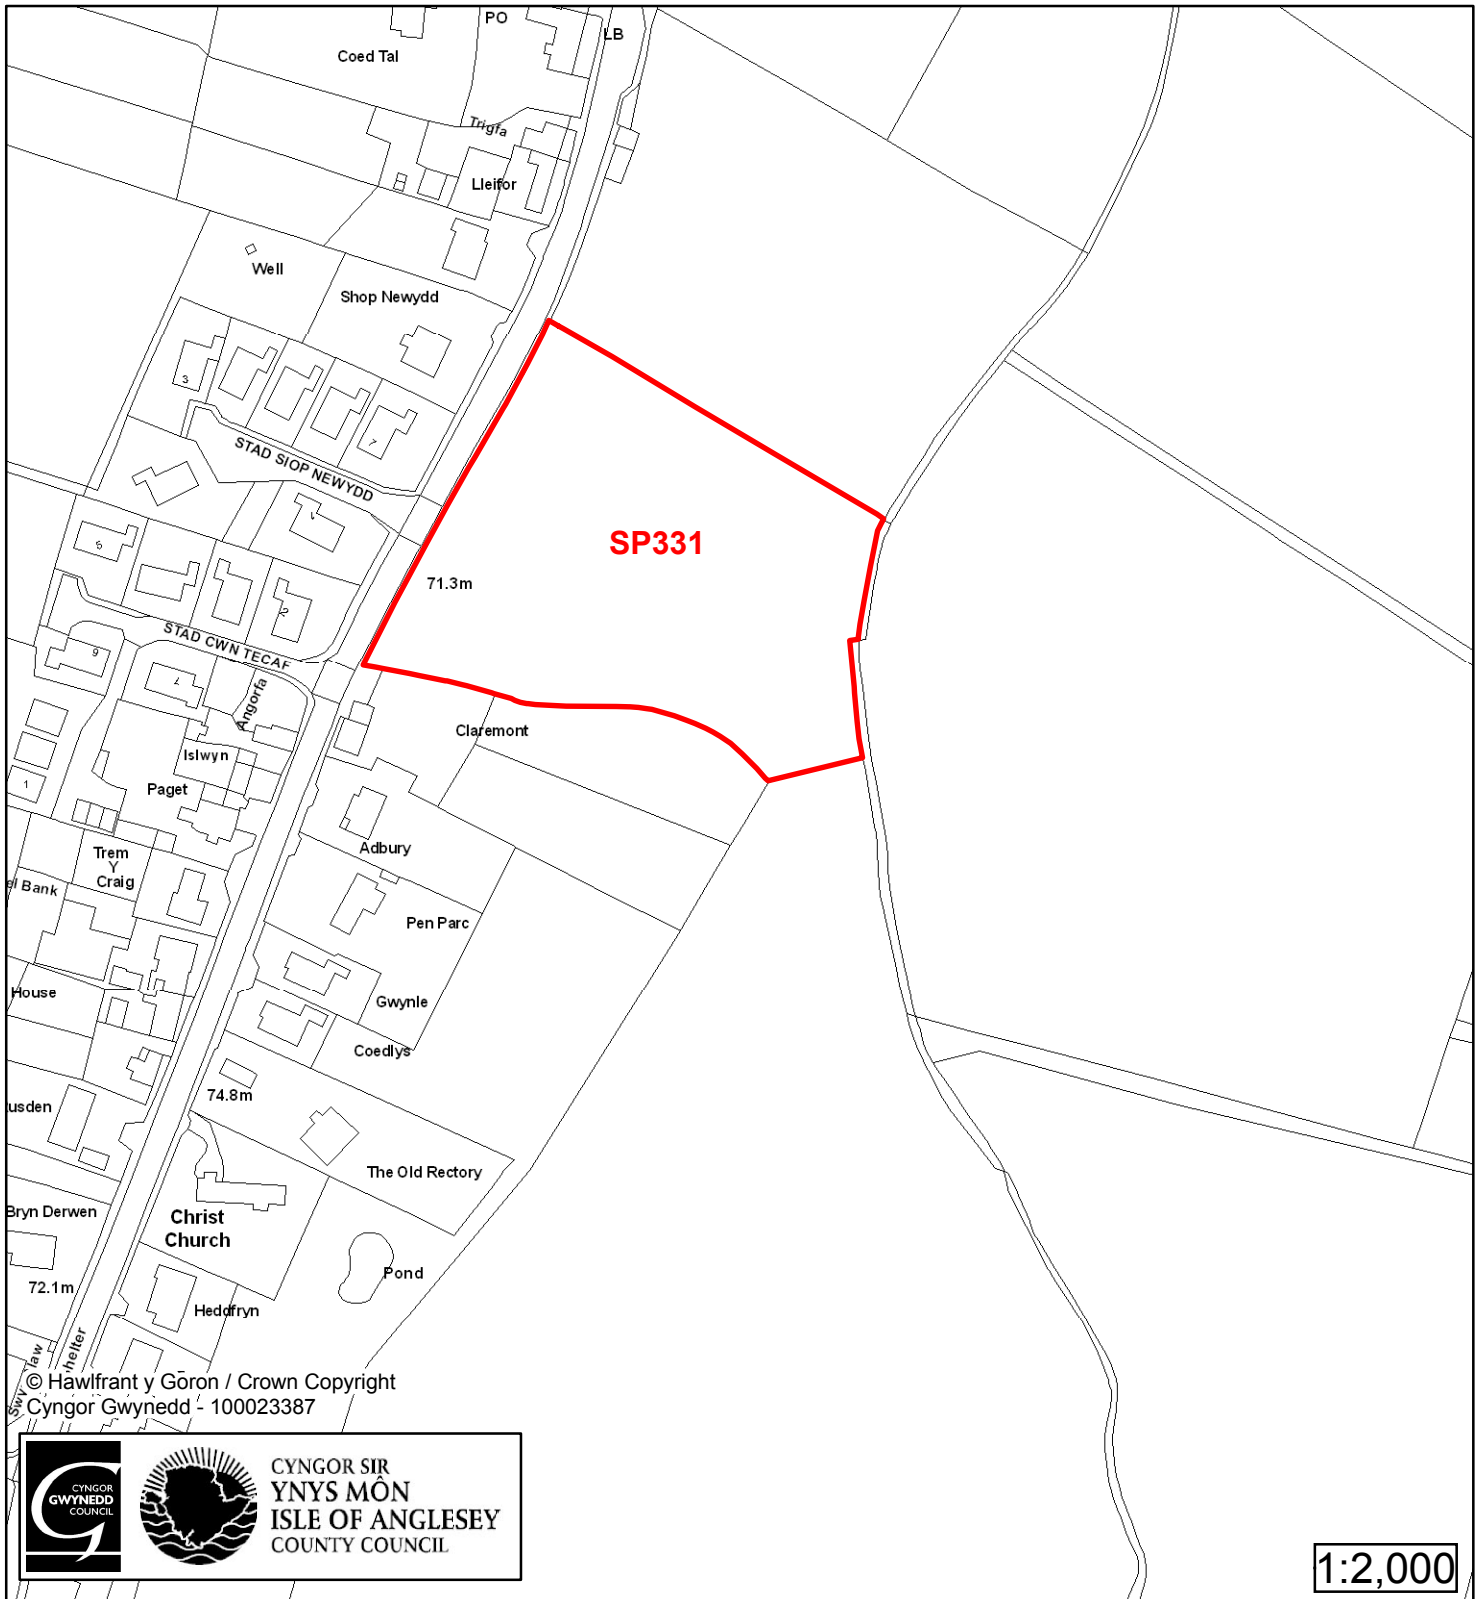

Cynllun Datblygu Lleol ar y Cyd Joint Local Development Plan Cofrestr Safle Posib / Candidate Site Register

Cyfeirnod/ Reference	: SP331
Enw'r Safle / Site Name	: Tir gyferbyn / Land Opp Stâd Siop Newydd
Lleoliad / Location	: Rhosybol
Cyfeirnod Grid / Grid Reference	: 427 885
Maint (ha) / Size (ha)	: 0.96
Defnydd â Awgrymir / Suggested Use	: Tai / Housing