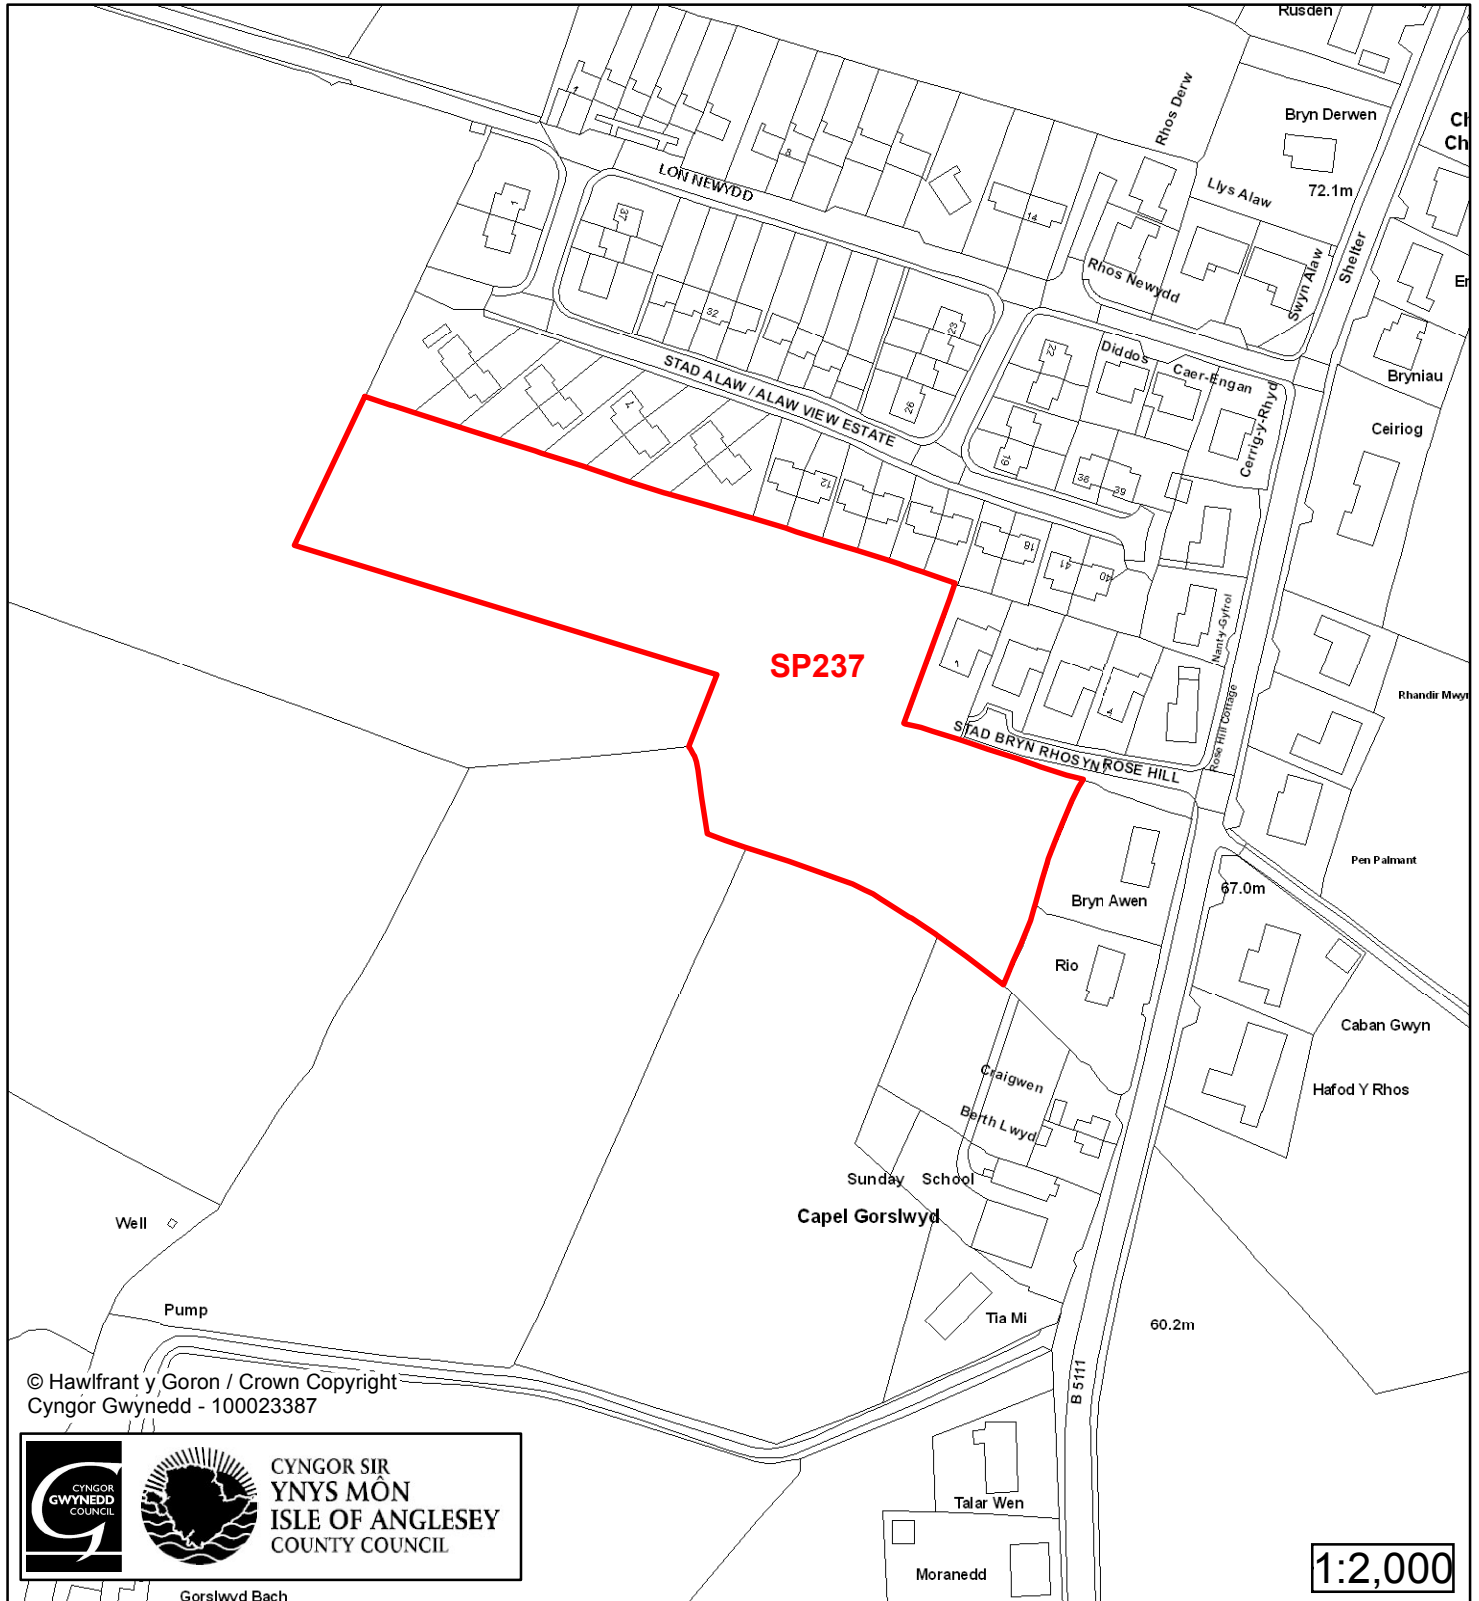

Cynllun Datblygu Lleol ar y Cyd Joint Local Development Plan Cofrestr Safle Posib / Candidate Site Register

| | |
|------------------------------------|--------------------------------|
| Cyfeirnod/ Reference | : SP81 |
| Enw'r Safle / Site Name | : Tir ger / Land adj Glan Gors |
| Lleoliad / Location | : Rhosybol |
| Cyfeirnod Grid / Grid Reference | : 425 897 |
| Maint (ha) / Size (ha) | : 0.34 |
| Defnydd â Awgrymir / Suggested Use | : Tai / Housing |

Cynllun Datblygu Lleol ar y Cyd Joint Local Development Plan Cofrestr Safle Posib / Candidate Site Register

Rhosybol

| | |
|------------------------------------|---------------------------------|
| Cyfeirnod/ Reference | : SP234 |
| Enw'r Safle / Site Name | : Tir ger / Land adj Lôn Newydd |
| Lleoliad / Location | : Rhosybol |
| Cyfeirnod Grid / Grid Reference | : 424 884 |
| Maint (ha) / Size (ha) | : 0.7 |
| Defnydd â Awgrymir / Suggested Use | : Tai / Housing |

Cynllun Datblygu Lleol ar y Cyd Joint Local Development Plan Cofrestr Safle Posib / Candidate Site Register

| | |
|------------------------------------|---|
| Cyfeirnod/ Reference | : SP237 |
| Enw'r Safle / Site Name | : Tir ger / Land adj Bryn Rhosyn |
| Lleoliad / Location | : Rhosybol |
| Cyfeirnod Grid / Grid Reference | : 424 882 |
| Maint (ha) / Size (ha) | : 1.15 |
| Defnydd â Awgrymir / Suggested Use | : Tai / Housing |