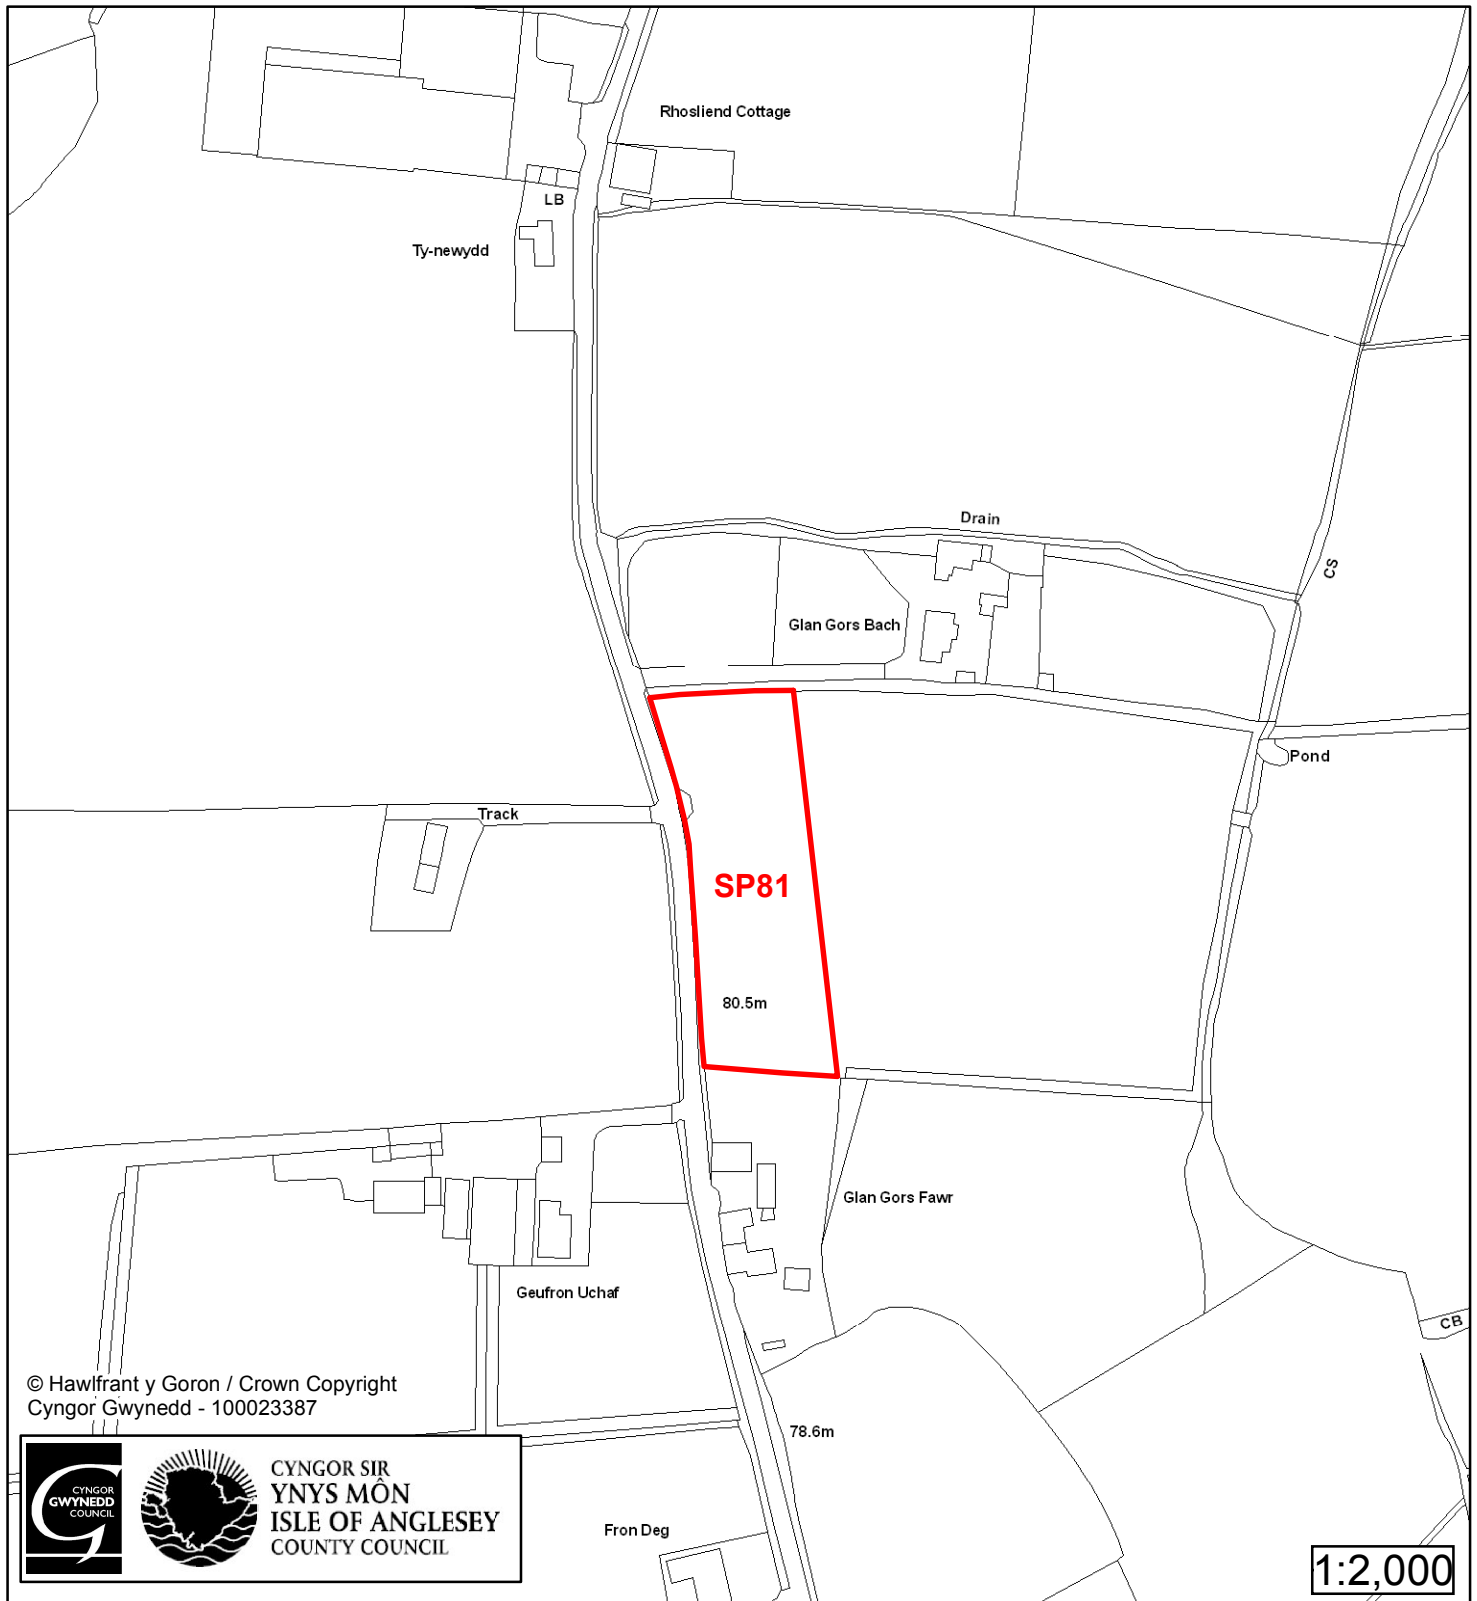

Cynllun Datblygu Lleol ar y Cyd Joint Local Development Plan Cofrestr Safle Posib / Candidate Site Register

| | |
|------------------------------------|--------------------------------|
| Cyfeirnod/ Reference | : SP81 |
| Enw'r Safle / Site Name | : Tir ger / Land adj Glan Gors |
| Lleoliad / Location | : Rhosybol |
| Cyfeirnod Grid / Grid Reference | : 425 897 |
| Maint (ha) / Size (ha) | : 0.34 |
| Defnydd â Awgrymir / Suggested Use | : Tai / Housing |

Cynllun Datblygu Lleol ar y Cyd Joint Local Development Plan Cofrestr Safle Posib / Candidate Site Register

Rhosybol

| | |
|------------------------------------|---------------------------------|
| Cyfeirnod/ Reference | : SP234 |
| Enw'r Safle / Site Name | : Tir ger / Land adj Lôn Newydd |
| Lleoliad / Location | : Rhosybol |
| Cyfeirnod Grid / Grid Reference | : 424 884 |
| Maint (ha) / Size (ha) | : 0.7 |
| Defnydd â Awgrymir / Suggested Use | : Tai / Housing |

Cynllun Datblygu Lleol ar y Cyd Joint Local Development Plan Cofrestr Safle Posib / Candidate Site Register

| | |
|------------------------------------|---|
| Cyfeirnod/ Reference | : SP237 |
| Enw'r Safle / Site Name | : Tir ger / Land adj Bryn Rhosyn |
| Lleoliad / Location | : Rhosybol |
| Cyfeirnod Grid / Grid Reference | : 424 882 |
| Maint (ha) / Size (ha) | : 1.15 |
| Defnydd â Awgrymir / Suggested Use | : Tai / Housing |