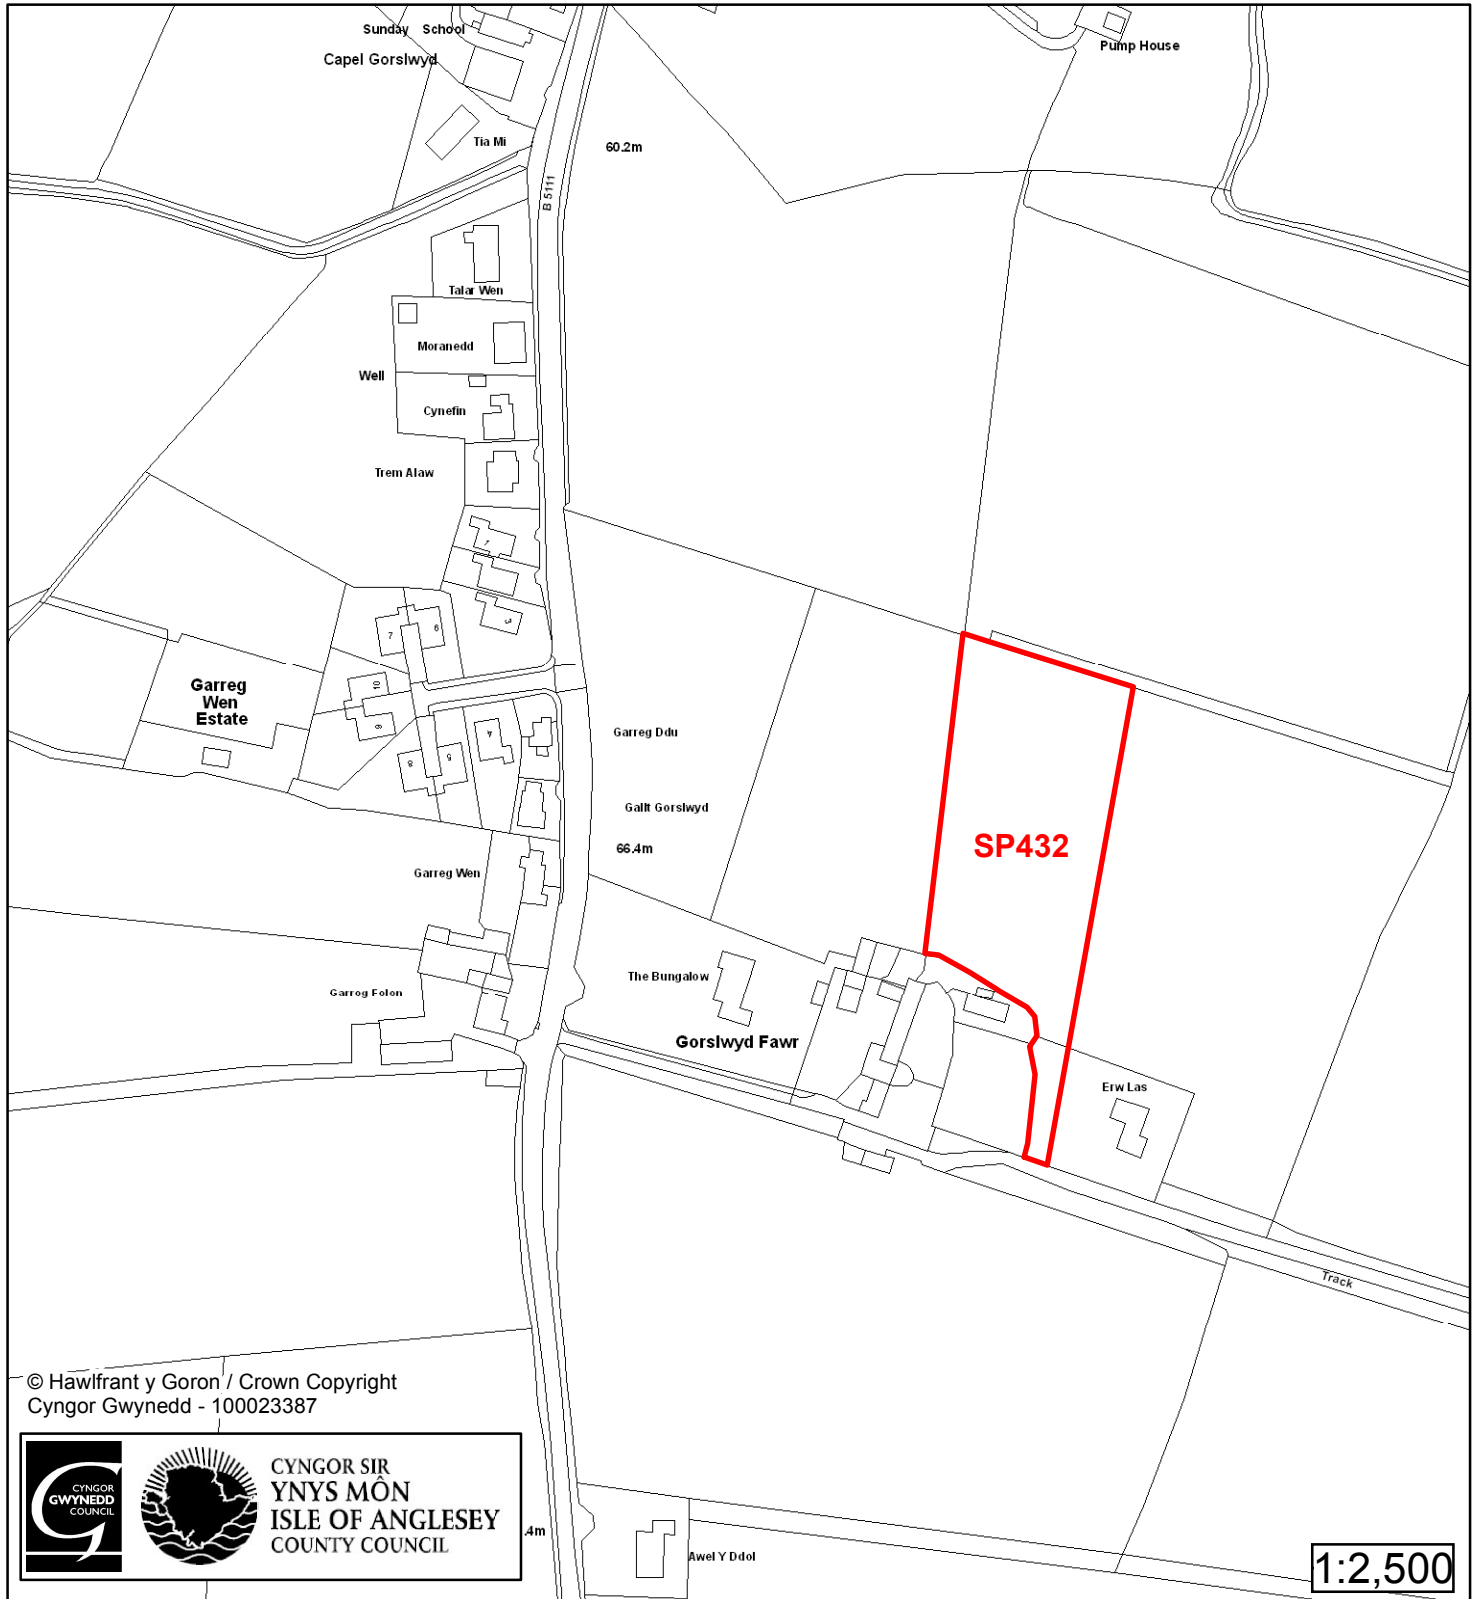

Cynllun Datblygu Lleol ar y Cyd Joint Local Development Plan Cofrestr Safle Posib / Candidate Site Register

Cyfeirnod/ Reference	: SP432
Enw'r Safle / Site Name	: Cae Bach Gorslwyd
Lleoliad / Location	: Rhosybol
Cyfeirnod Grid / Grid Reference	: 426 878
Maint (ha) / Size (ha)	: 0.63
Defnydd â Awgrymir / Suggested Use	: Tai / Housing