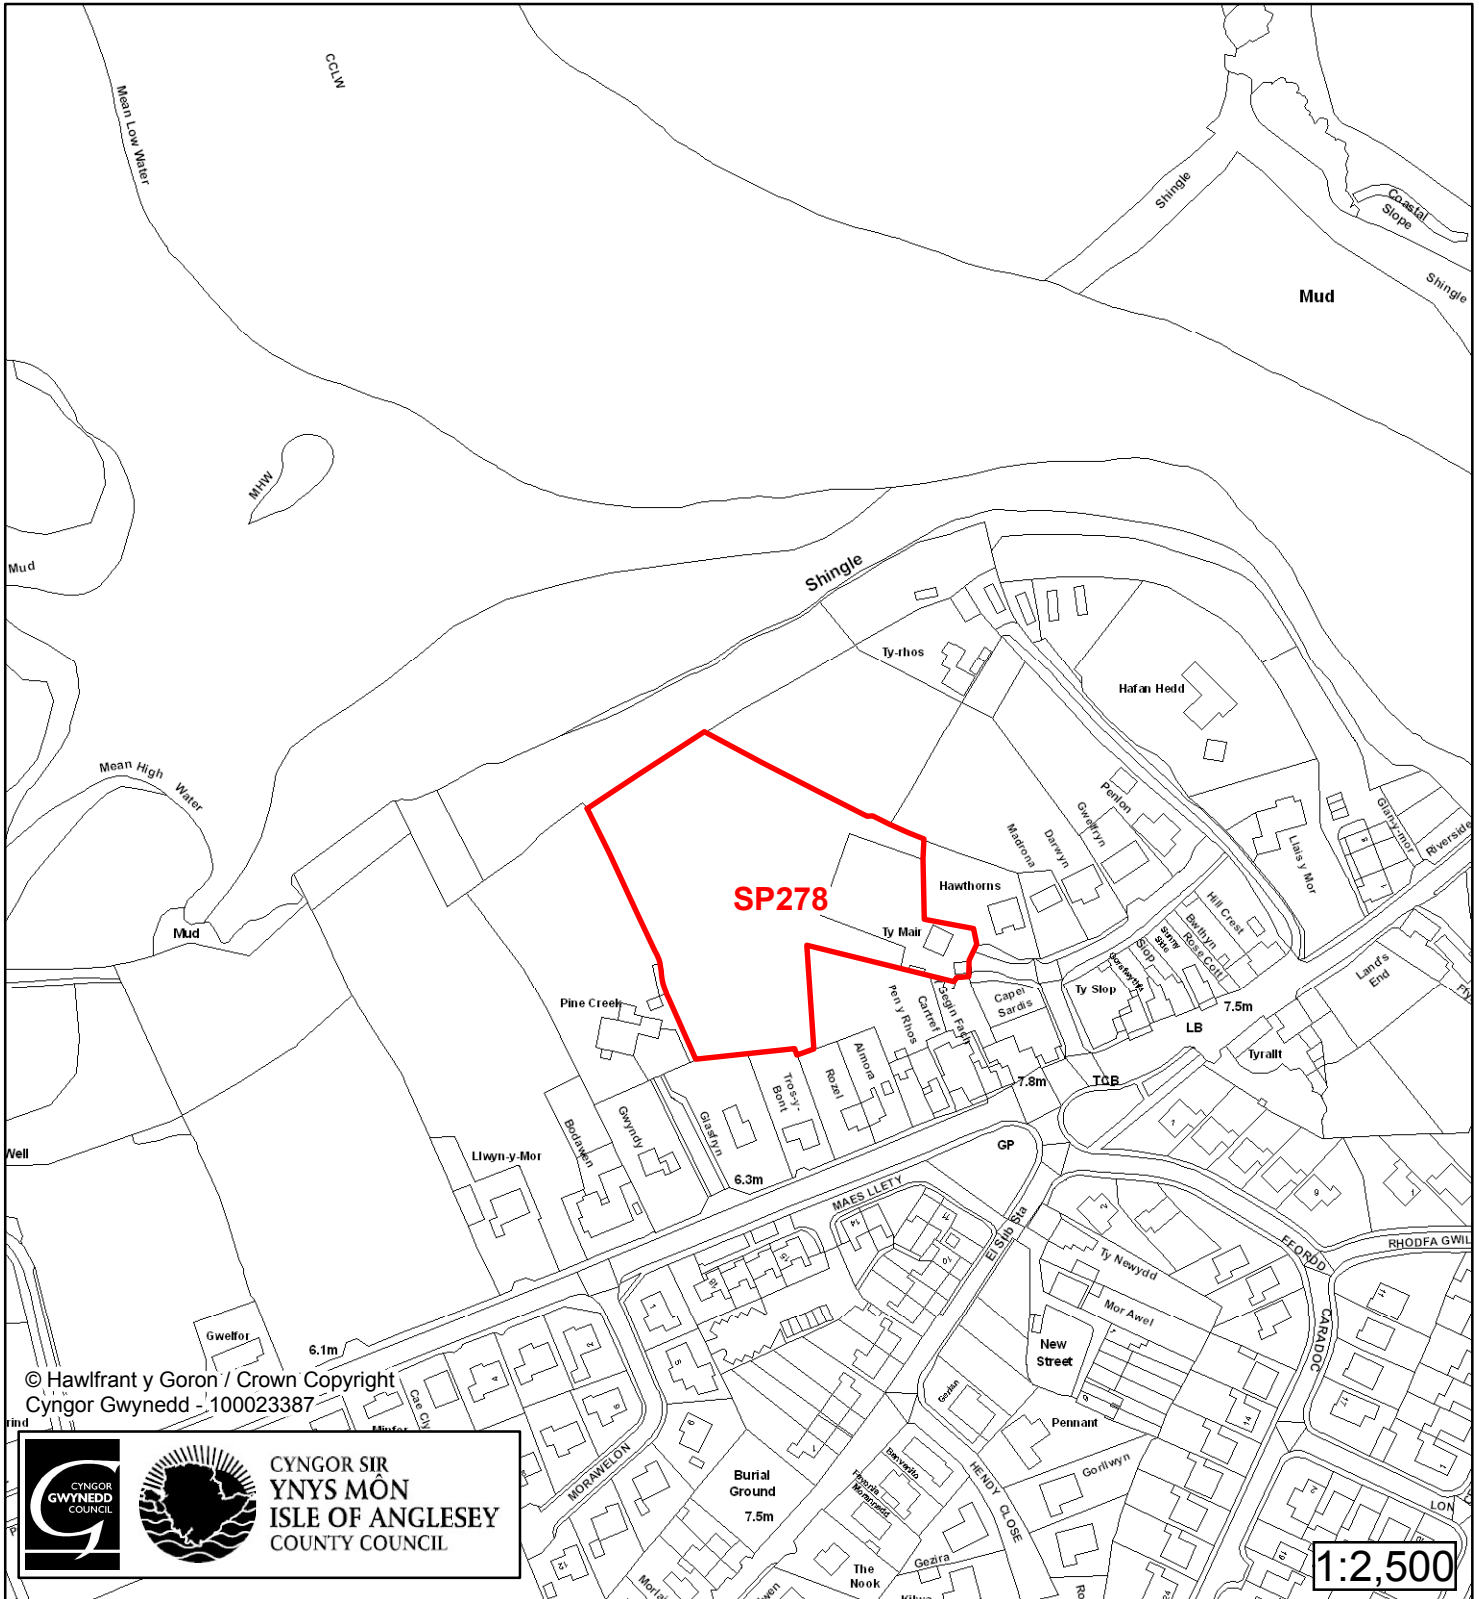

Cynllun Datblygu Lleol ar y Cyd Joint Local Development Plan Cofrestr Safle Posib / Candidate Site Register

© Hawfrant y Goron / Crown Copyright
Cyngr Gwynedd - 100023387

		CYNGOR SIR YNYS MÔN ISLE OF ANGLESEY COUNTY COUNCIL

1:2,500

Cyfeirnod/ Reference	: SP278
Enw'r Safle / Site Name	: Tir ger / Land adj Ty Mair
Lleoliad / Location	: Pont Rhyd y Bont / Four Mile Bridge
Cyfeirnod Grid / Grid Reference	: 278 783
Maint (ha) / Size (ha)	: 0.77
Defnydd â Awgrymir / Suggested Use	: Tai / Housing