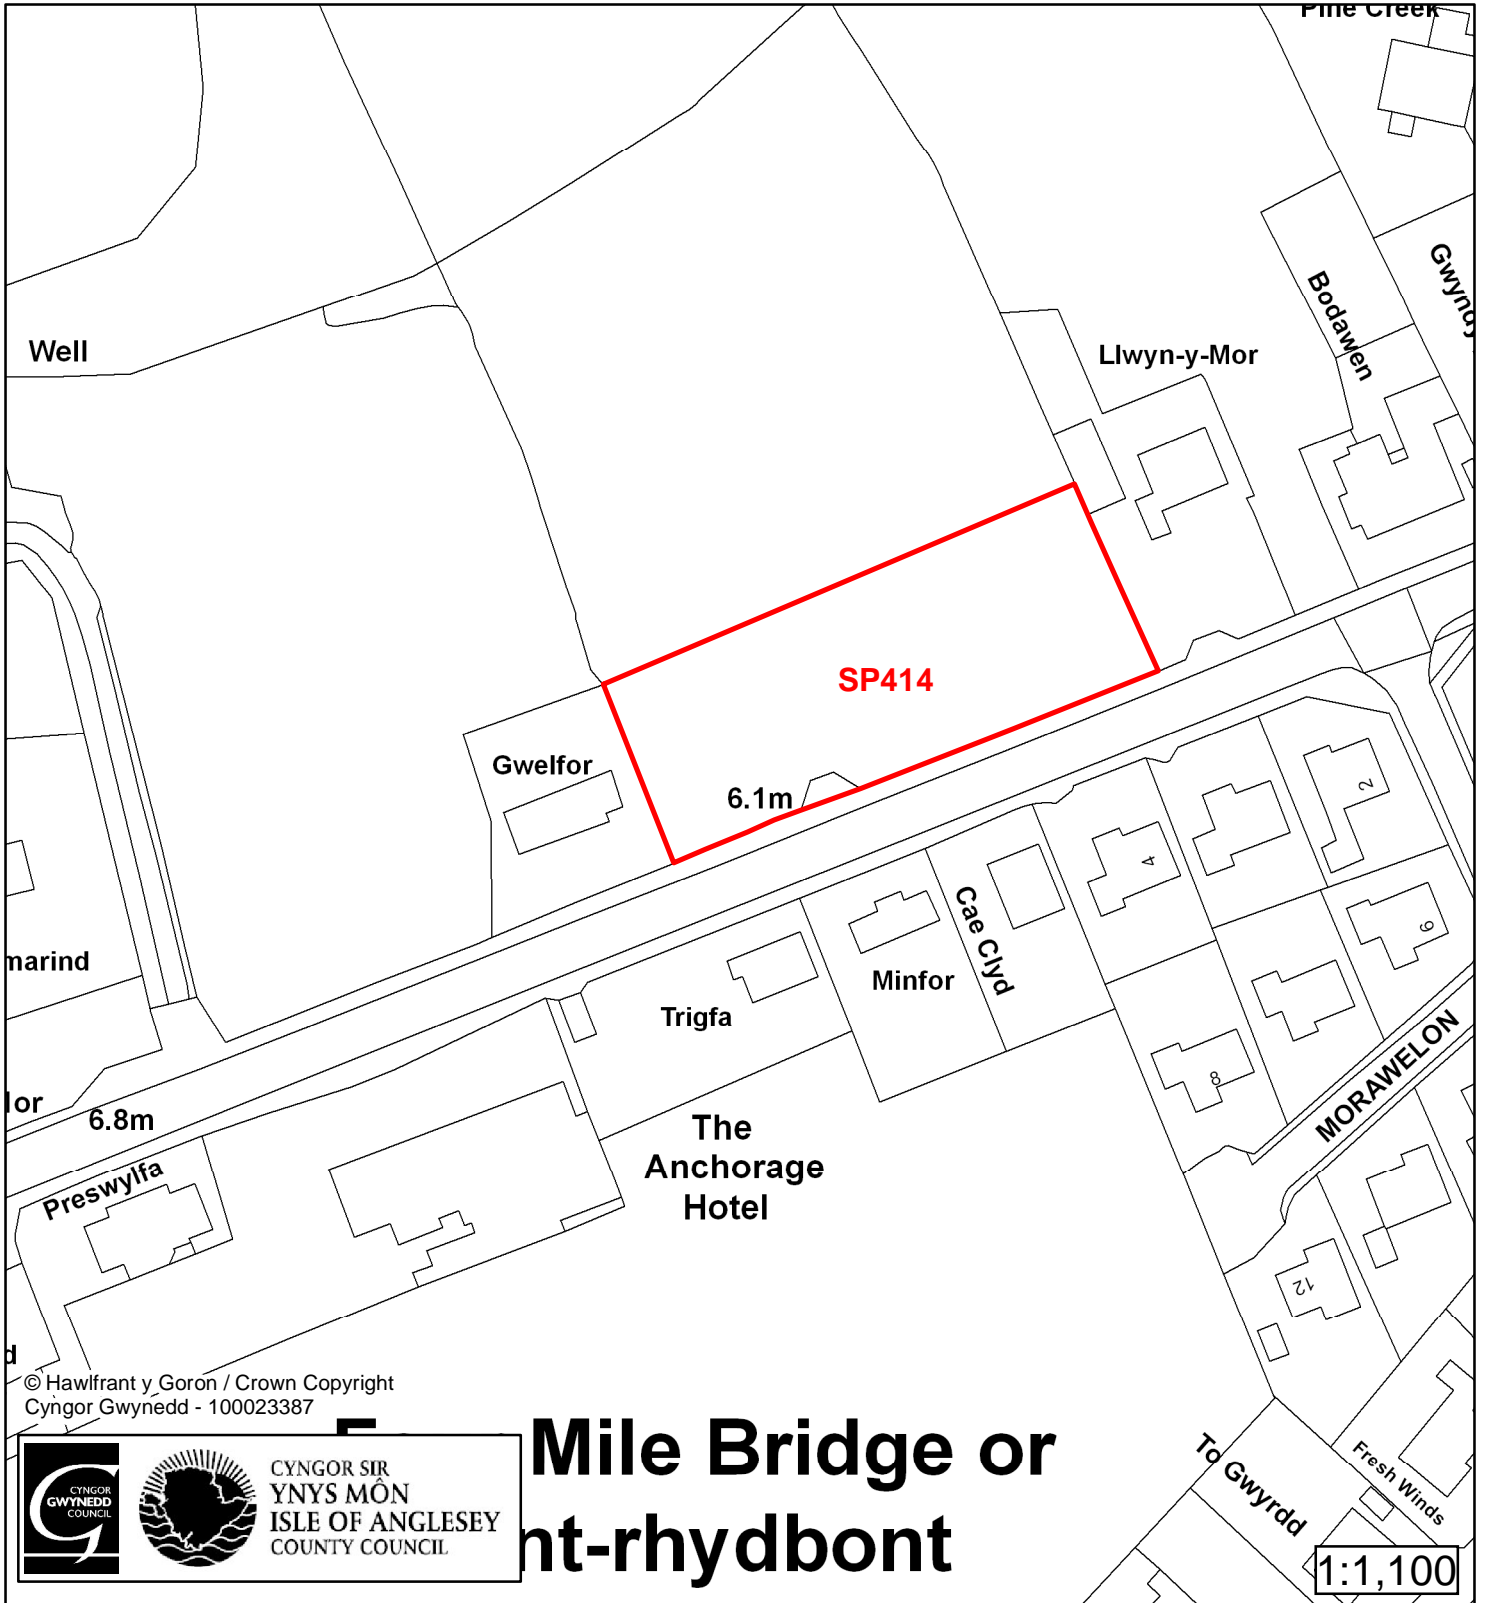

Cynllun Datblygu Lleol ar y Cyd Joint Local Development Plan Cofrestr Safle Posib / Candidate Site Register

Cyfeirnod/ Reference	: SP414
Enw'r Safle / Site Name	: Rhif OS / OS Nos 5720 & 6022
Lleoliad / Location	: Pont Rhyd Y Bont
Cyfeirnod Grid / Grid Reference	: 276 781
Maint (ha) / Size (ha)	: 0.22
Defnydd â Awgrymir / Suggested Use	: Tai / Housing