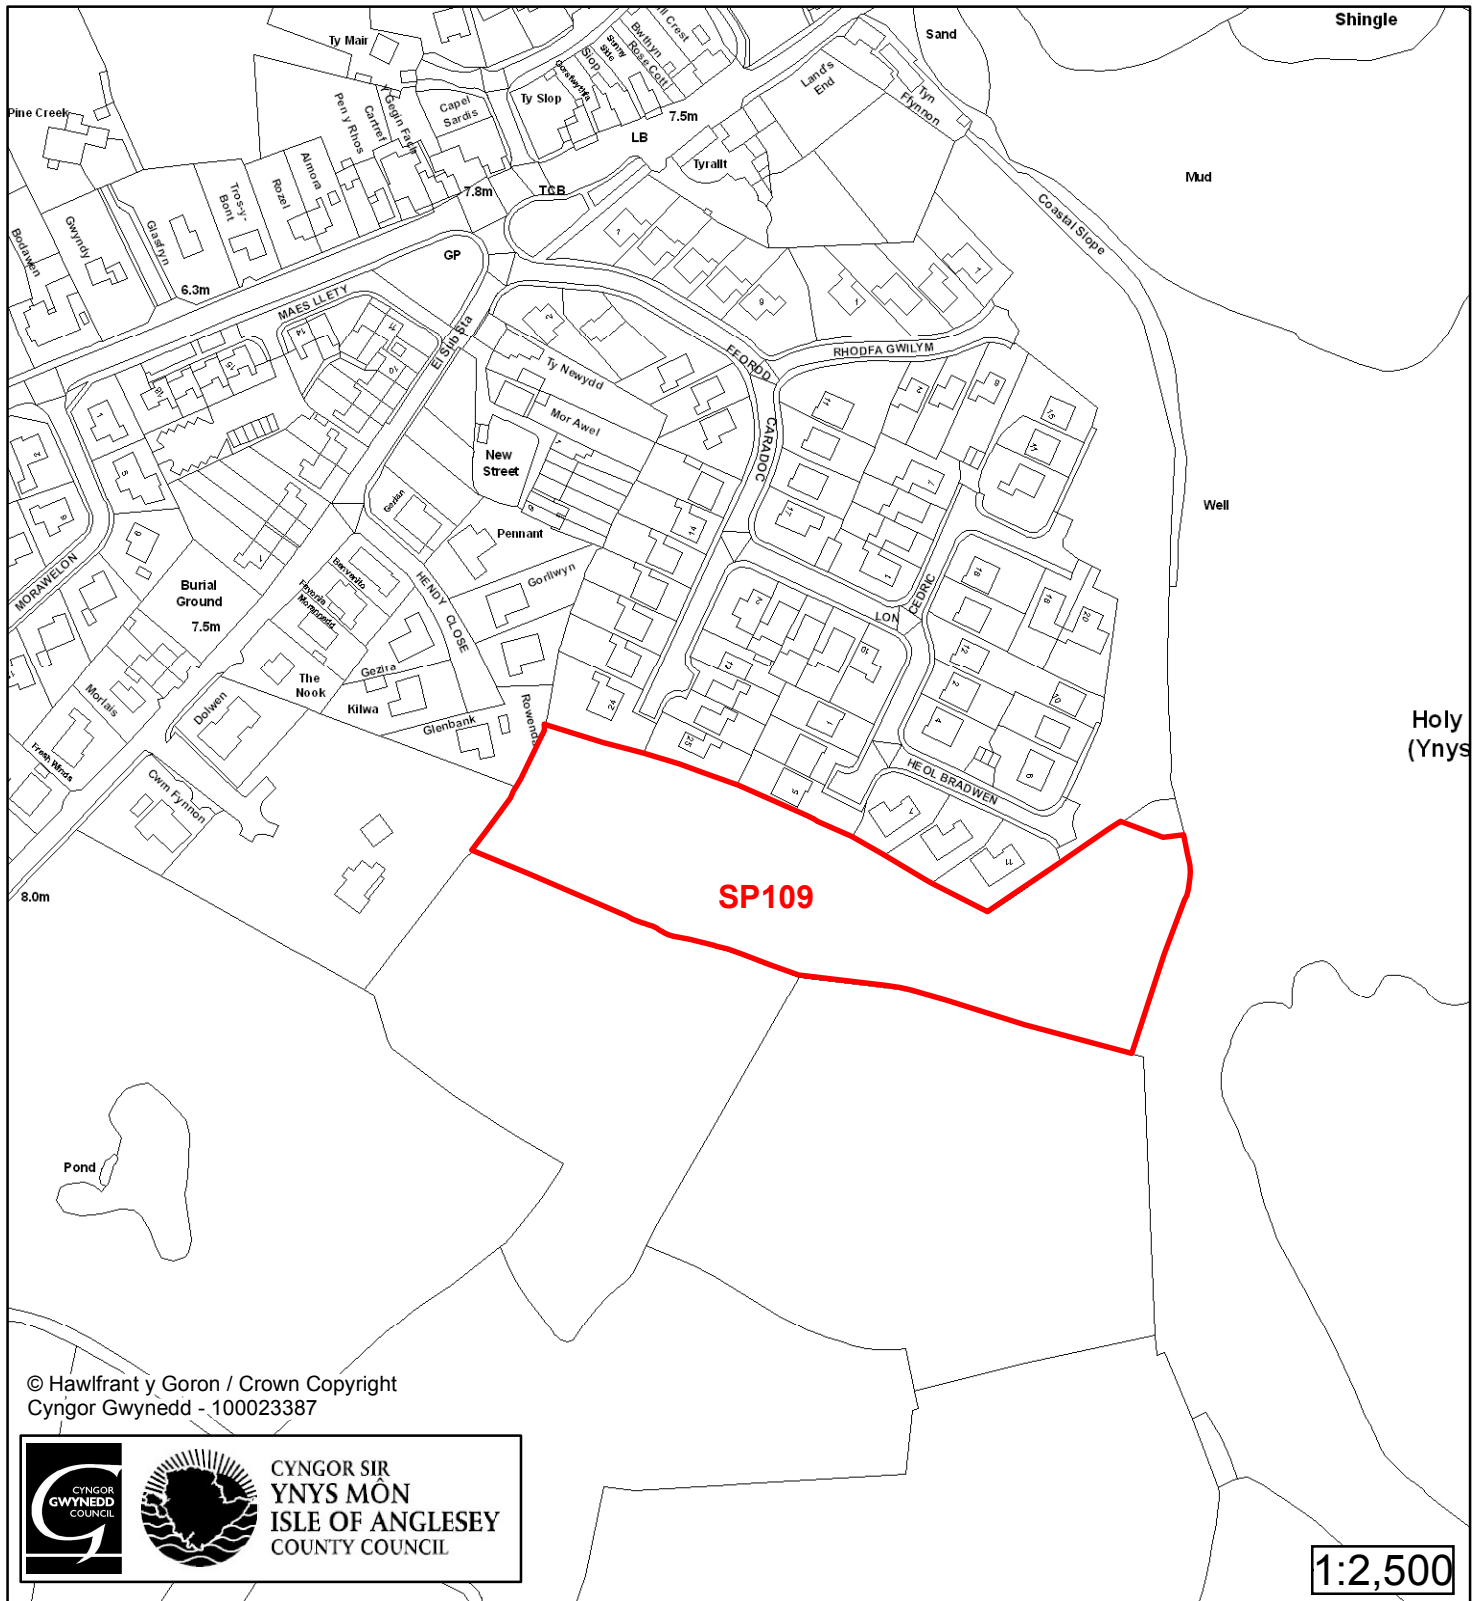

Cynllun Datblygu Lleol ar y Cyd Joint Local Development Plan Cofrestr Safle Posib / Candidate Site Register

© Hawlfraint y Goron / Crown Copyright
Cyngor Gwynedd - 100023387

CYNGOR SIR
YNYS MÔN
ISLE OF ANGLESEY
COUNTY COUNCIL

1:2,500

Cyfeirnod/ Reference	: SP109
Enw'r Safle / Site Name	: Tir ger / Land adj Heol Bradwen
Lleoliad / Location	: Pont Rhyd-y-Bont / Four Mile Bridge
Cyfeirnod Grid / Grid Reference	: 279 780
Maint (ha) / Size (ha)	: 1.14
Defnydd â Awgrymir / Suggested Use	: Tai / Housing