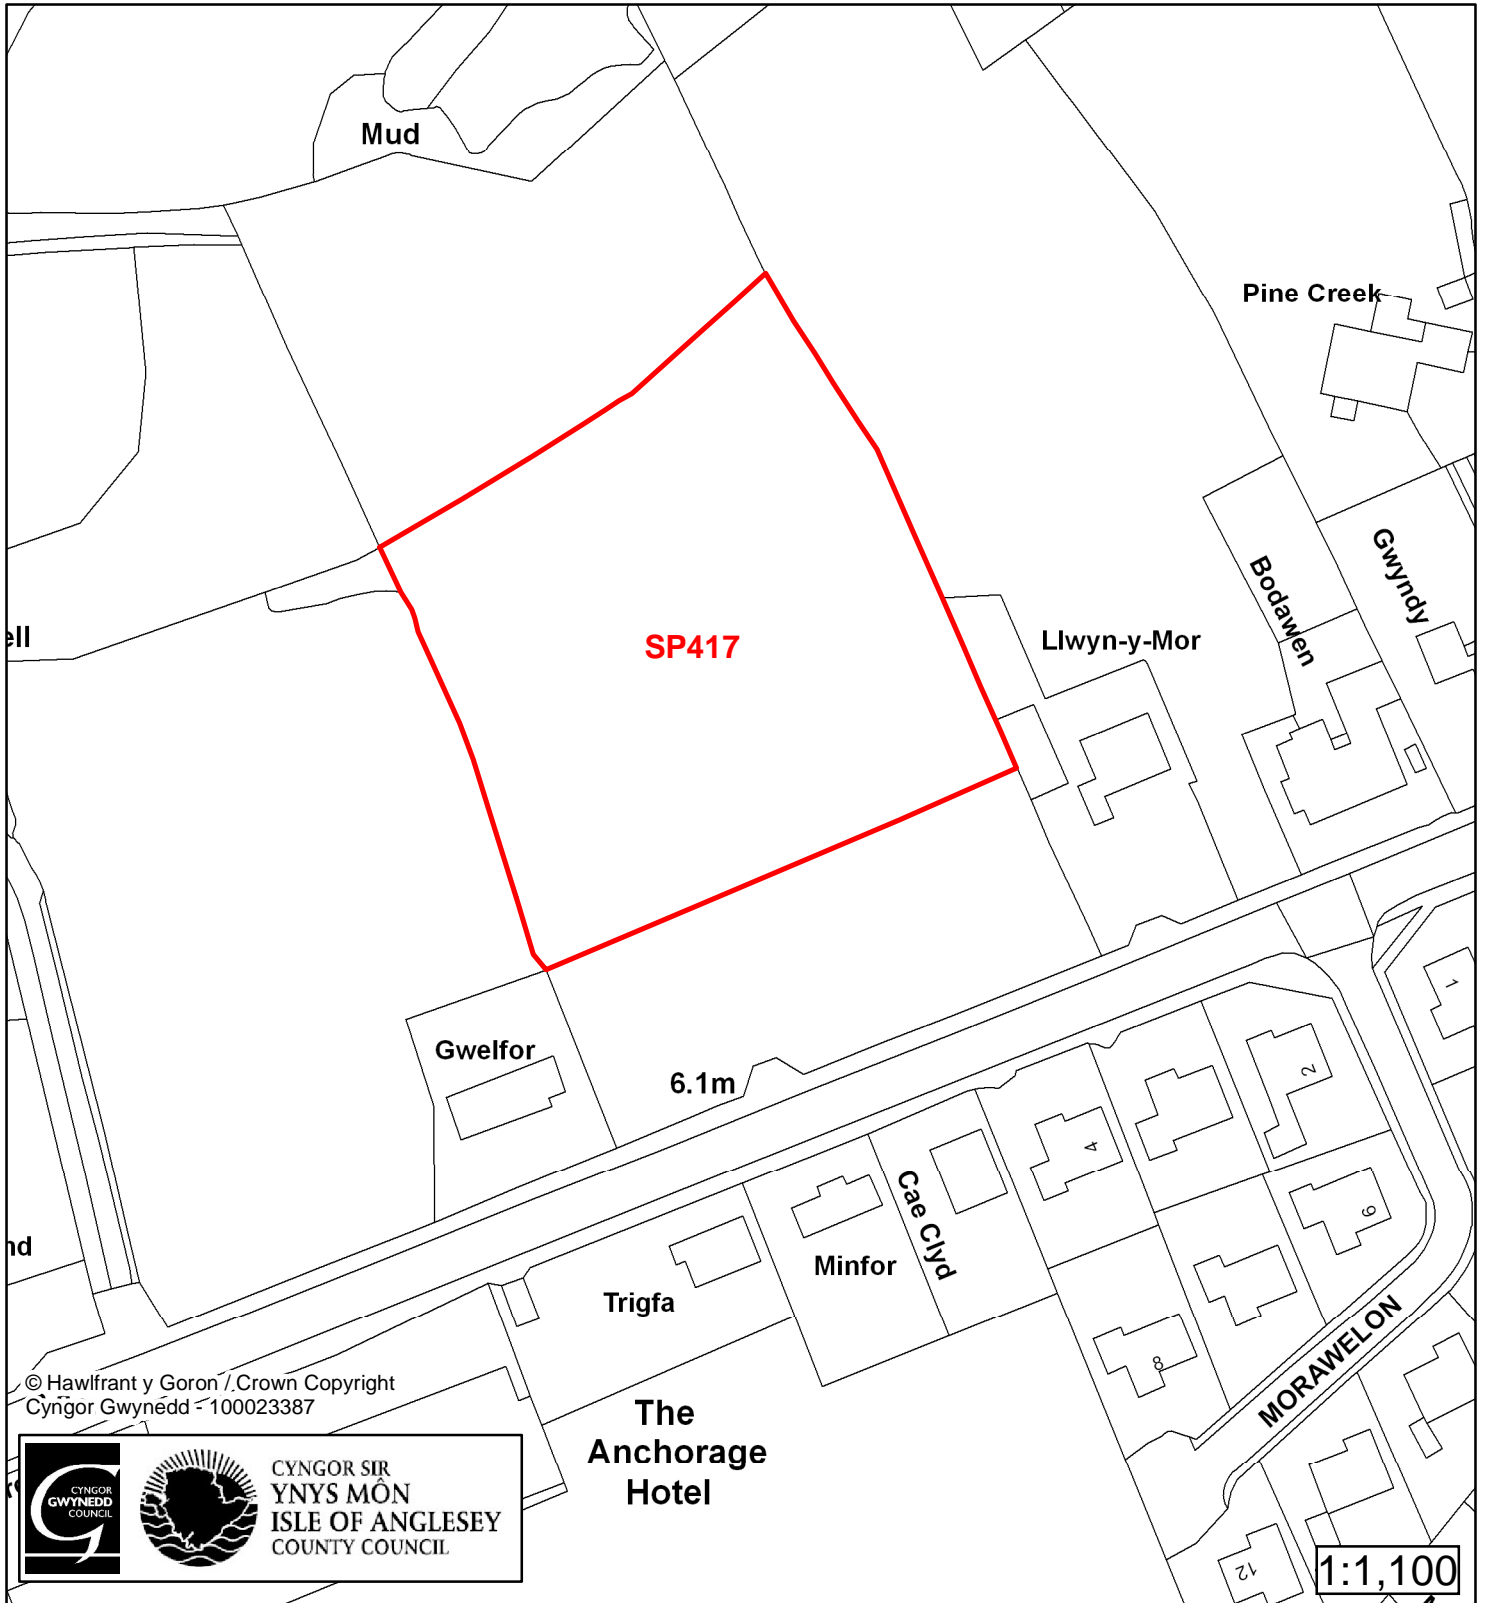

Cynllun Datblygu Lleol ar y Cyd Joint Local Development Plan

Cofrestr Safle Posib / Candidate Site Register

Cyfeirnod/ Reference	: SP417
Enw'r Safle / Site Name	: Rhif OS / OS Nos 5720 & 6022,
Lleoliad / Location	: Pont Rhyd Y Bont
Cyfeirnod Grid / Grid Reference	: 275 782
Maint (ha) / Size (ha)	: 0.52
Defnydd â Awgrymir / Suggested Use	: Tai / Housing