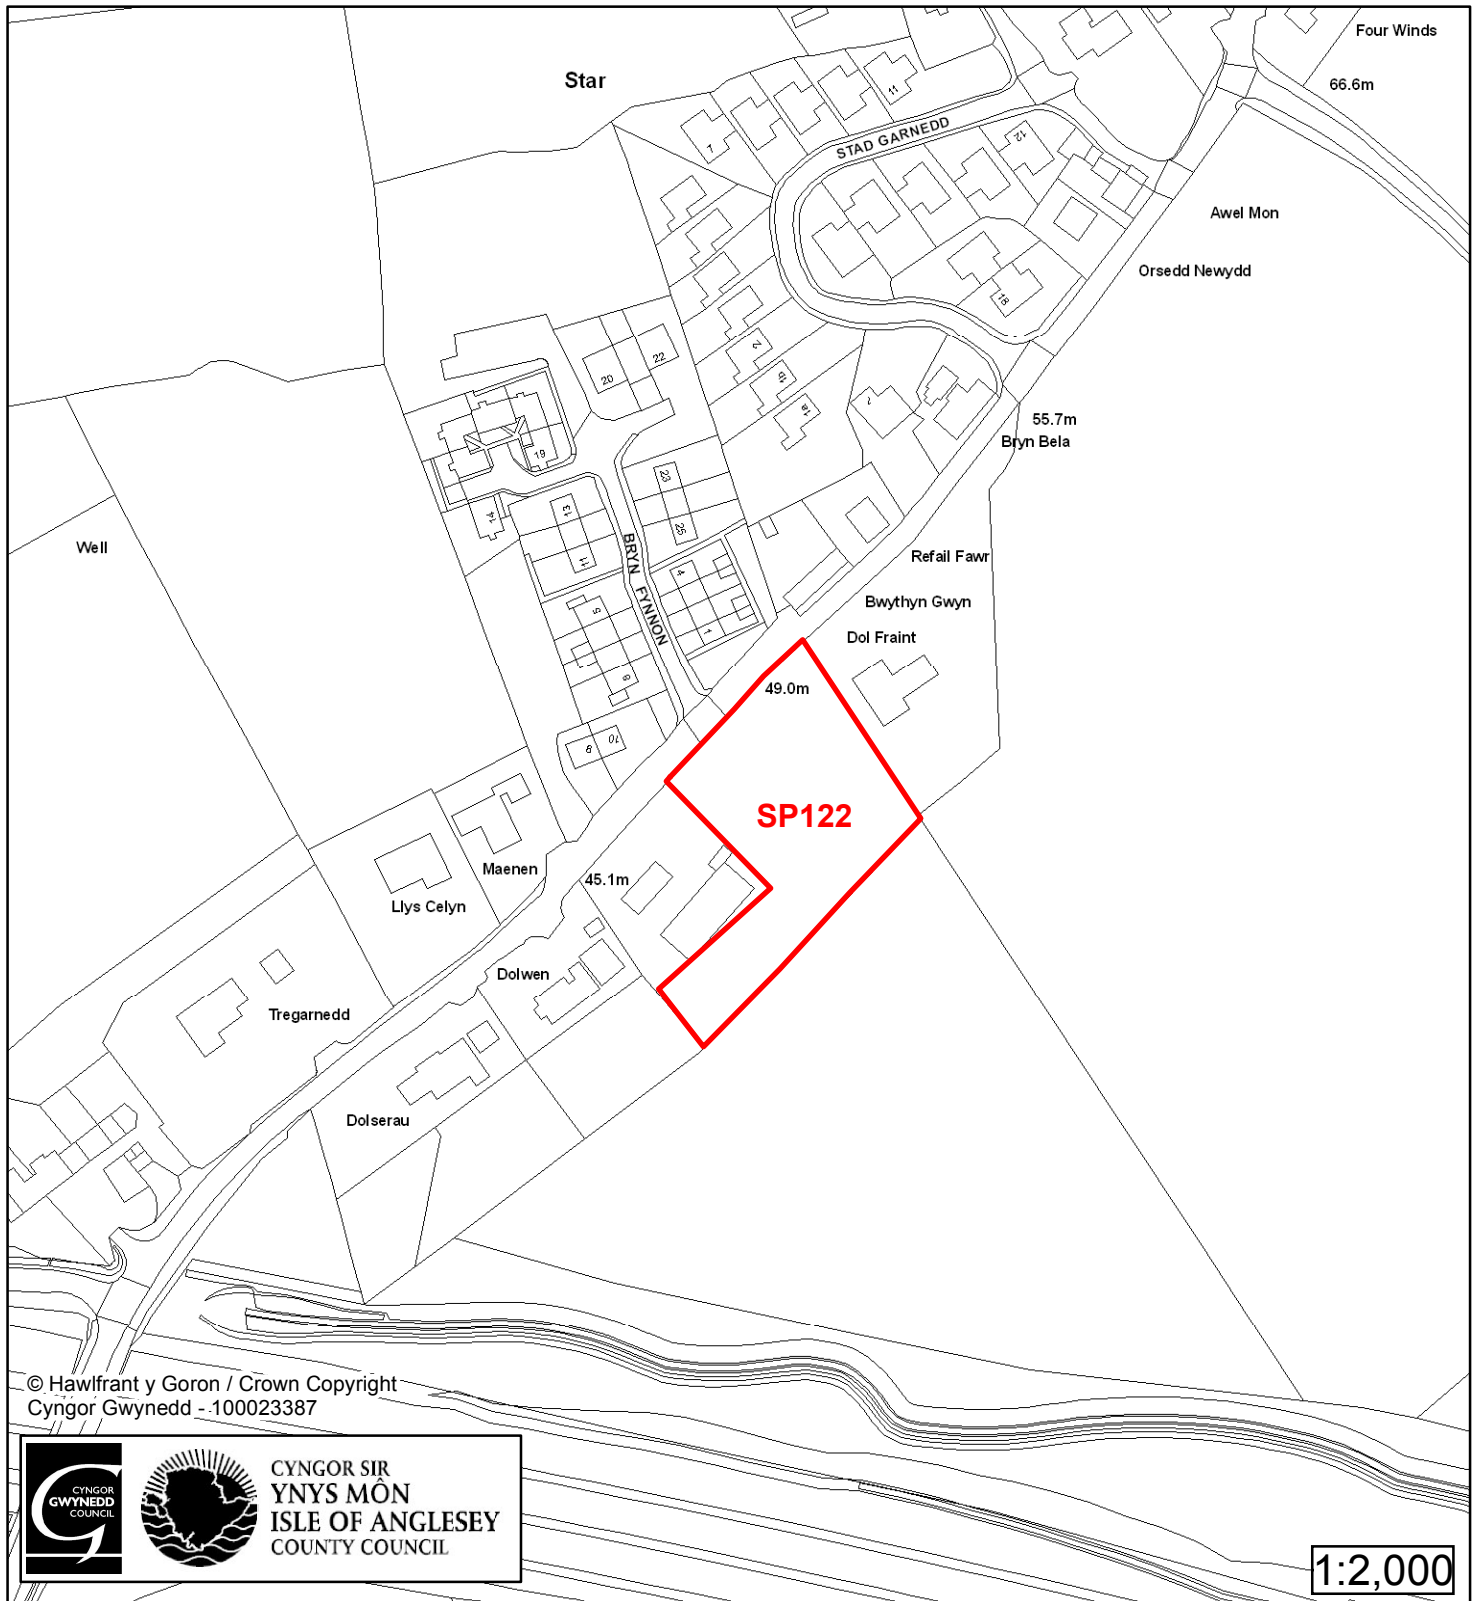

Cynllun Datblygu Lleol ar y Cyd Joint Local Development Plan Cofrestr Safle Posib / Candidate Site Register

Cyfeirnod/ Reference	: SP14
Enw'r Safle / Site Name	: Tir ger / Land adj A5
Lleoliad / Location	: Star
Cyfeirnod Grid / Grid Reference	: 506 791
Maint (ha) / Size (ha)	: 4.67
Defnydd â Awgrymir / Suggested Use	: Cyflogaeth / Employment

Cynllun Datblygu Lleol ar y Cyd Joint Local Development Plan Cofrestr Safle Posib / Candidate Site Register

Cyfeirnod/ Reference	: SP122
Enw'r Safle / Site Name	: Tir ger / Land adj Dolwen
Lleoliad / Location	: Star
Cyfeirnod Grid / Grid Reference	: 512 721
Maint (ha) / Size (ha)	: 0.33
Defnydd â Awgrymir / Suggested Use	: Tai / Housing

Cynllun Datblygu Lleol ar y Cyd Joint Local Development Plan Cofrestr Safle Posib / Candidate Site Register

Cyfeirnod/ Reference	: SP617
Enw'r Safle / Site Name	: Tir yn / Land at Ty'n Coed Mawr
Lleoliad / Location	: Llanfairpwll
Cyfeirnod Grid / Grid Reference	: 526 726
Maint (ha) / Size (ha)	: 0.43
Defnydd â Awgrymir / Suggested Use	: Tai / Housing

Cynllun Datblygu Lleol ar y Cyd

Joint Local Development Plan

Cofrestr Safle Posib / Candidate Site Register

Cyfeirnod/ Reference	: SP618
Enw'r Safle / Site Name	: Tir ger / Land Adj Bodfaen
Lleoliad / Location	: Penmynydd
Cyfeirnod Grid / Grid Reference	: 506 721
Maint (ha) / Size (ha)	: 1.59
Defnydd â Awgrymir / Suggested Use	: Cymysg / Mixed