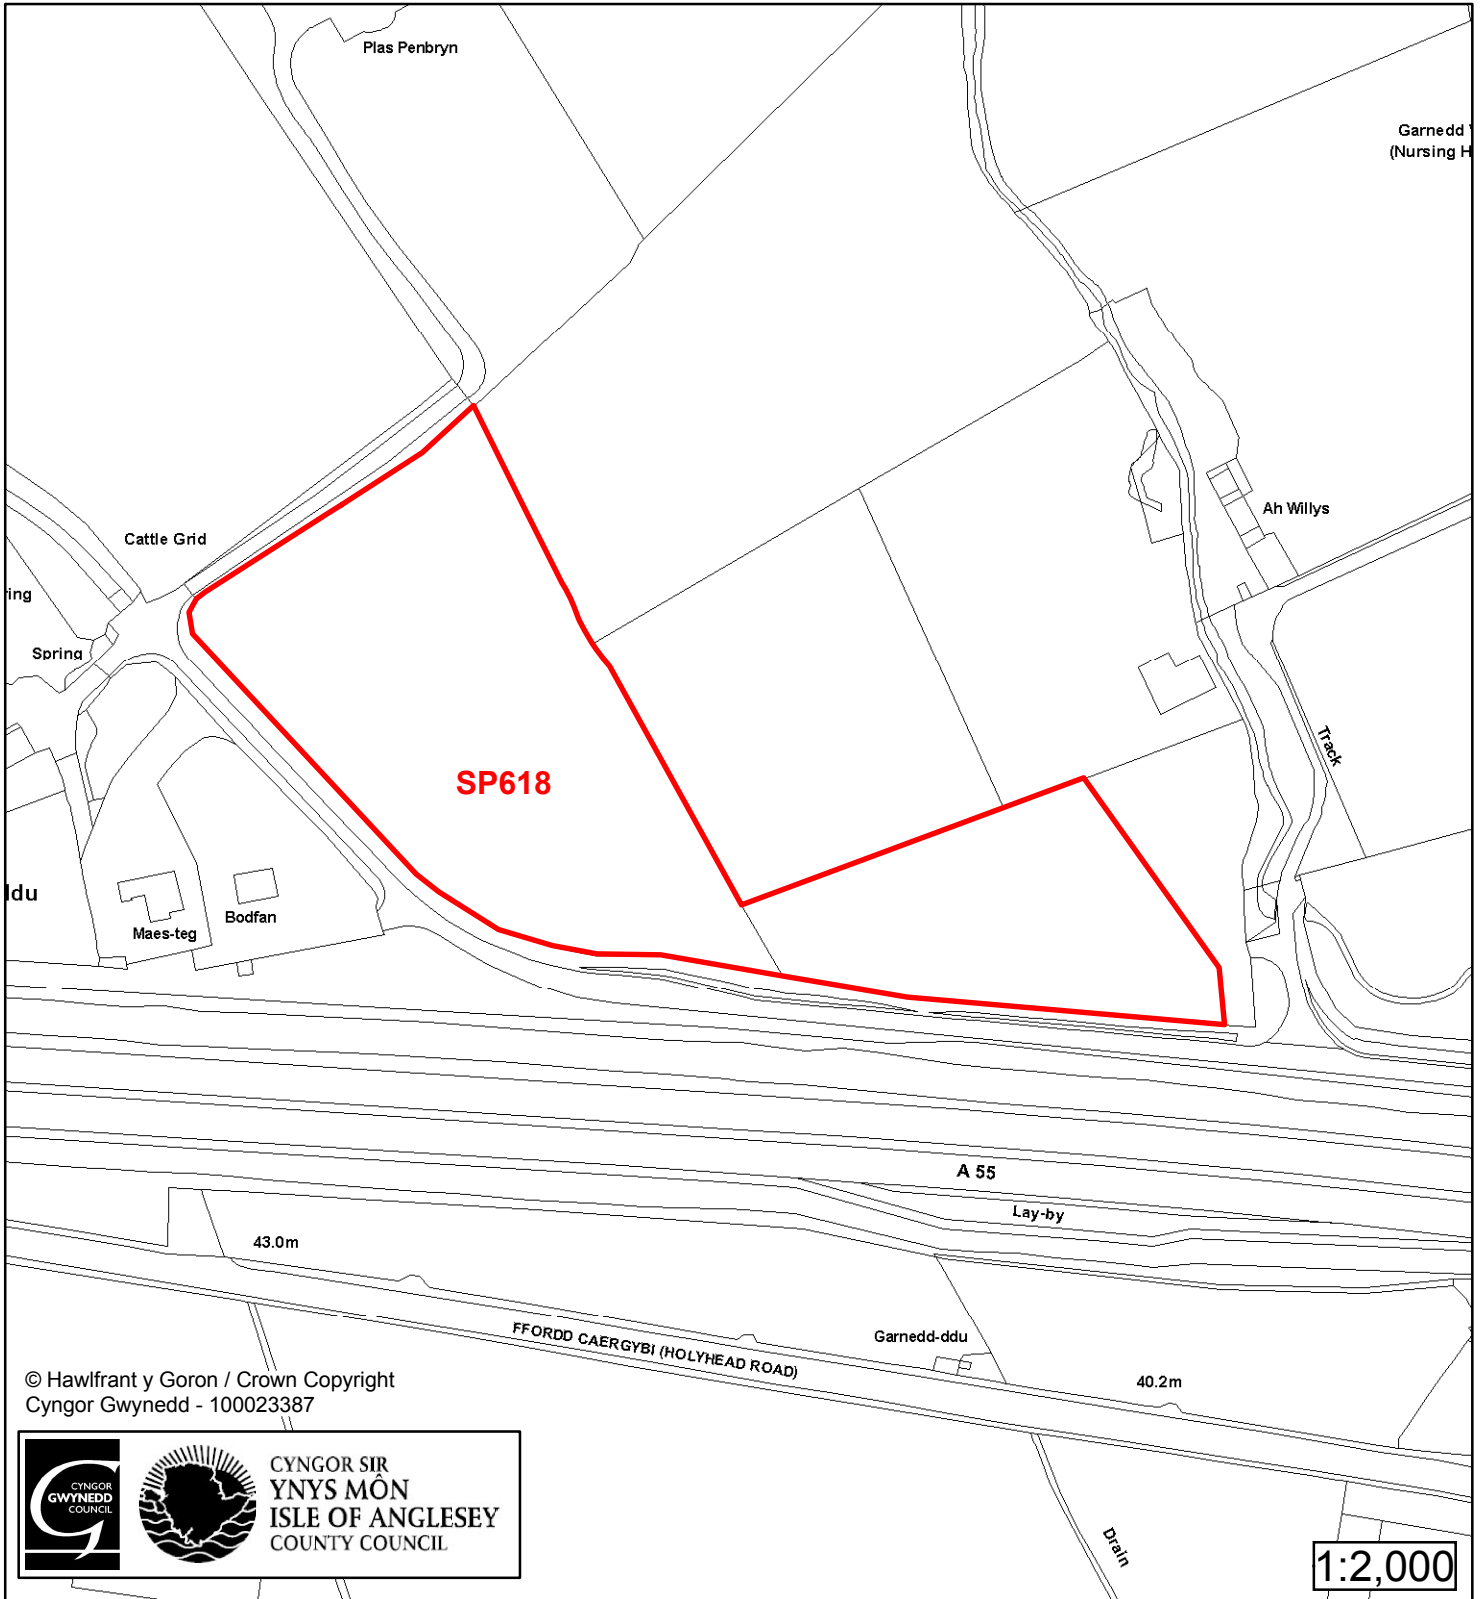

Cynllun Datblygu Lleol ar y Cyd Joint Local Development Plan Cofrestr Safle Posib / Candidate Site Register

Cyfeirnod/ Reference	: SP14
Enw'r Safle / Site Name	: Tir ger / Land adj A5
Lleoliad / Location	: Star
Cyfeirnod Grid / Grid Reference	: 506 791
Maint (ha) / Size (ha)	: 4.67
Defnydd â Awgrymir / Suggested Use	: Cyflogaeth / Employment

Cynllun Datblygu Lleol ar y Cyd Joint Local Development Plan Cofrestr Safle Posib / Candidate Site Register

Cyfeirnod/ Reference	: SP122
Enw'r Safle / Site Name	: Tir ger / Land adj Dolwen
Lleoliad / Location	: Star
Cyfeirnod Grid / Grid Reference	: 512 721
Maint (ha) / Size (ha)	: 0.33
Defnydd â Awgrymir / Suggested Use	: Tai / Housing

Cynllun Datblygu Lleol ar y Cyd Joint Local Development Plan Cofrestr Safle Posib / Candidate Site Register

Cyfeirnod/ Reference	: SP617
Enw'r Safle / Site Name	: Tir yn / Land at Ty'n Coed Mawr
Lleoliad / Location	: Llanfairpwll
Cyfeirnod Grid / Grid Reference	: 526 726
Maint (ha) / Size (ha)	: 0.43
Defnydd â Awgrymir / Suggested Use	: Tai / Housing

Cynllun Datblygu Lleol ar y Cyd

Joint Local Development Plan

Cofrestr Safle Posib / Candidate Site Register

Cyfeirnod/ Reference	: SP618
Enw'r Safle / Site Name	: Tir ger / Land Adj Bodfaen
Lleoliad / Location	: Penmynydd
Cyfeirnod Grid / Grid Reference	: 506 721
Maint (ha) / Size (ha)	: 1.59
Defnydd â Awgrymir / Suggested Use	: Cymysg / Mixed