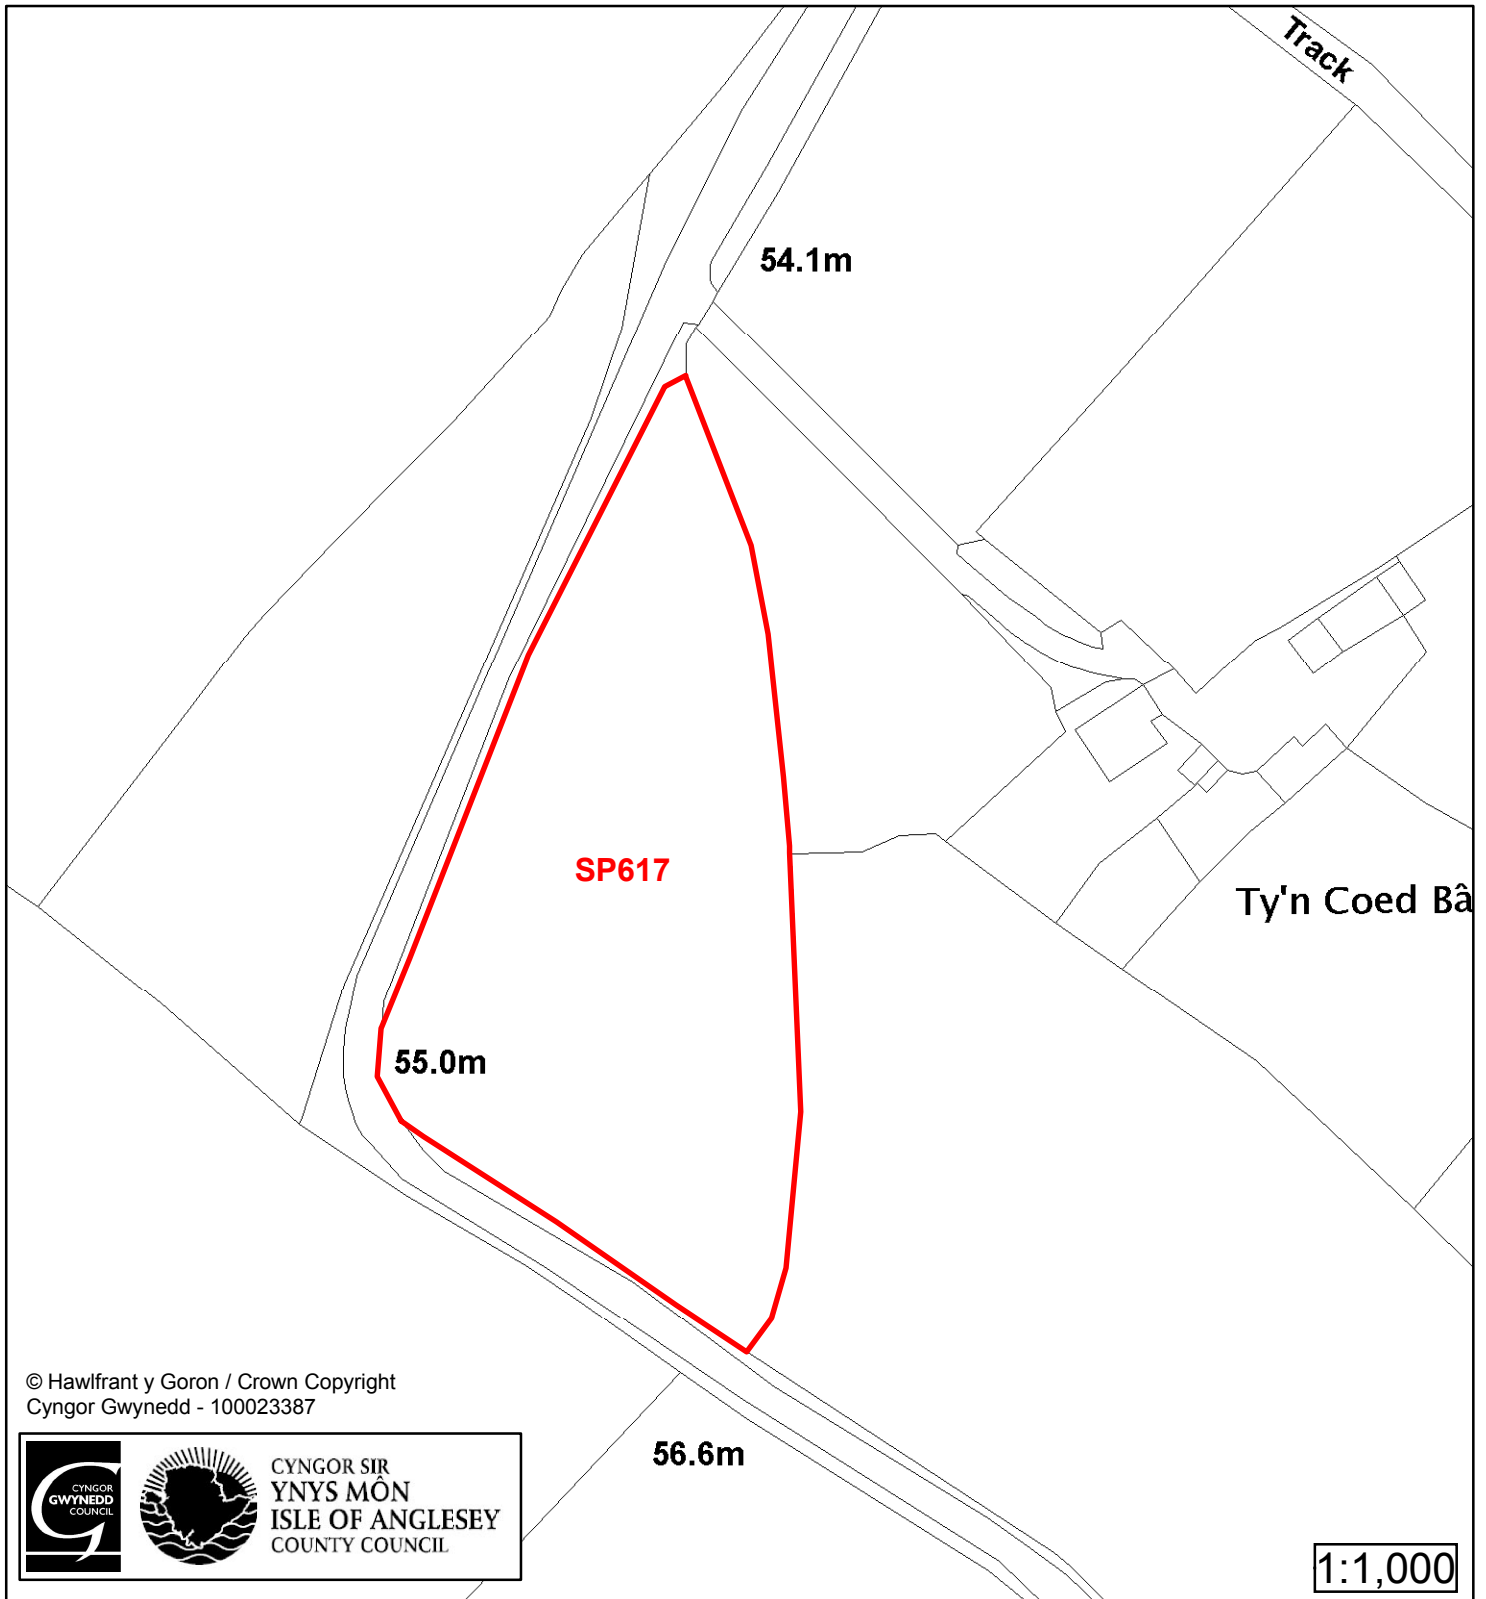

Cynllun Datblygu Lleol ar y Cyd Joint Local Development Plan Cofrestr Safle Posib / Candidate Site Register

Cyfeirnod/ Reference	: SP14
Enw'r Safle / Site Name	: Tir ger / Land adj A5
Lleoliad / Location	: Star
Cyfeirnod Grid / Grid Reference	: 506 791
Maint (ha) / Size (ha)	: 4.67
Defnydd â Awgrymir / Suggested Use	: Cyflogaeth / Employment

Cynllun Datblygu Lleol ar y Cyd Joint Local Development Plan Cofrestr Safle Posib / Candidate Site Register

Cyfeirnod/ Reference	: SP122
Enw'r Safle / Site Name	: Tir ger / Land adj Dolwen
Lleoliad / Location	: Star
Cyfeirnod Grid / Grid Reference	: 512 721
Maint (ha) / Size (ha)	: 0.33
Defnydd â Awgrymir / Suggested Use	: Tai / Housing

Cynllun Datblygu Lleol ar y Cyd Joint Local Development Plan Cofrestr Safle Posib / Candidate Site Register

Cyfeirnod/ Reference	: SP617
Enw'r Safle / Site Name	: Tir yn / Land at Ty'n Coed Mawr
Lleoliad / Location	: Llanfairpwll
Cyfeirnod Grid / Grid Reference	: 526 726
Maint (ha) / Size (ha)	: 0.43
Defnydd â Awgrymir / Suggested Use	: Tai / Housing

Cynllun Datblygu Lleol ar y Cyd

Joint Local Development Plan

Cofrestr Safle Posib / Candidate Site Register

Cyfeirnod/ Reference	: SP618
Enw'r Safle / Site Name	: Tir ger / Land Adj Bodfaen
Lleoliad / Location	: Penmynydd
Cyfeirnod Grid / Grid Reference	: 506 721
Maint (ha) / Size (ha)	: 1.59
Defnydd â Awgrymir / Suggested Use	: Cymysg / Mixed