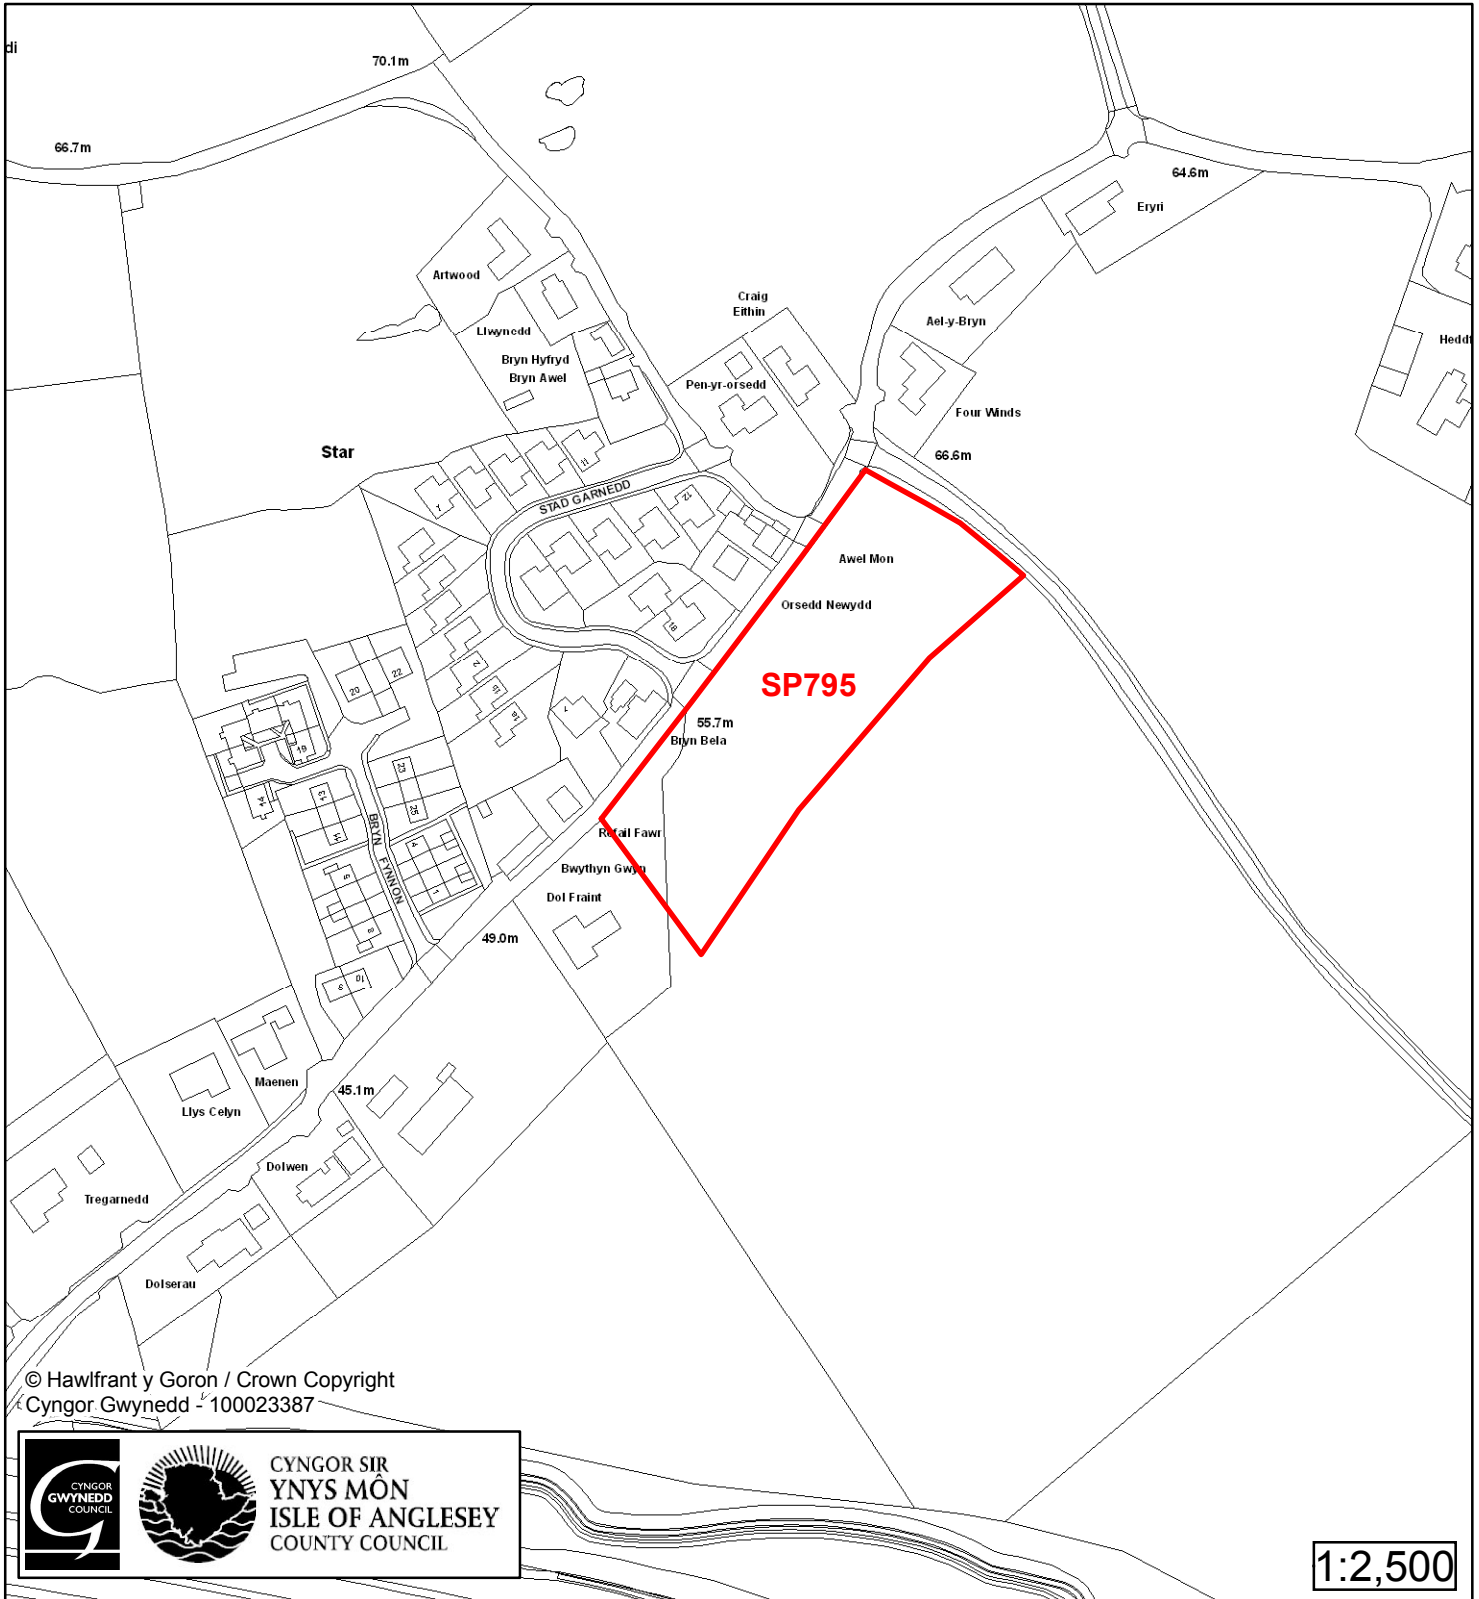

Cynllun Datblygu Lleol ar y Cyd Joint Local Development Plan Cofrestr Safle Posib / Candidate Site Register

Cyfeirnod/ Reference	: SP795
Enw'r Safle / Site Name	: Tir ger / Land adj Stâd Garnedd
Lleoliad / Location	: Star
Cyfeirnod Grid / Grid Reference	: 513 722
Maint (ha) / Size (ha)	: 0.83
Defnydd â Awgrymir / Suggested Use	: Tai / Housing