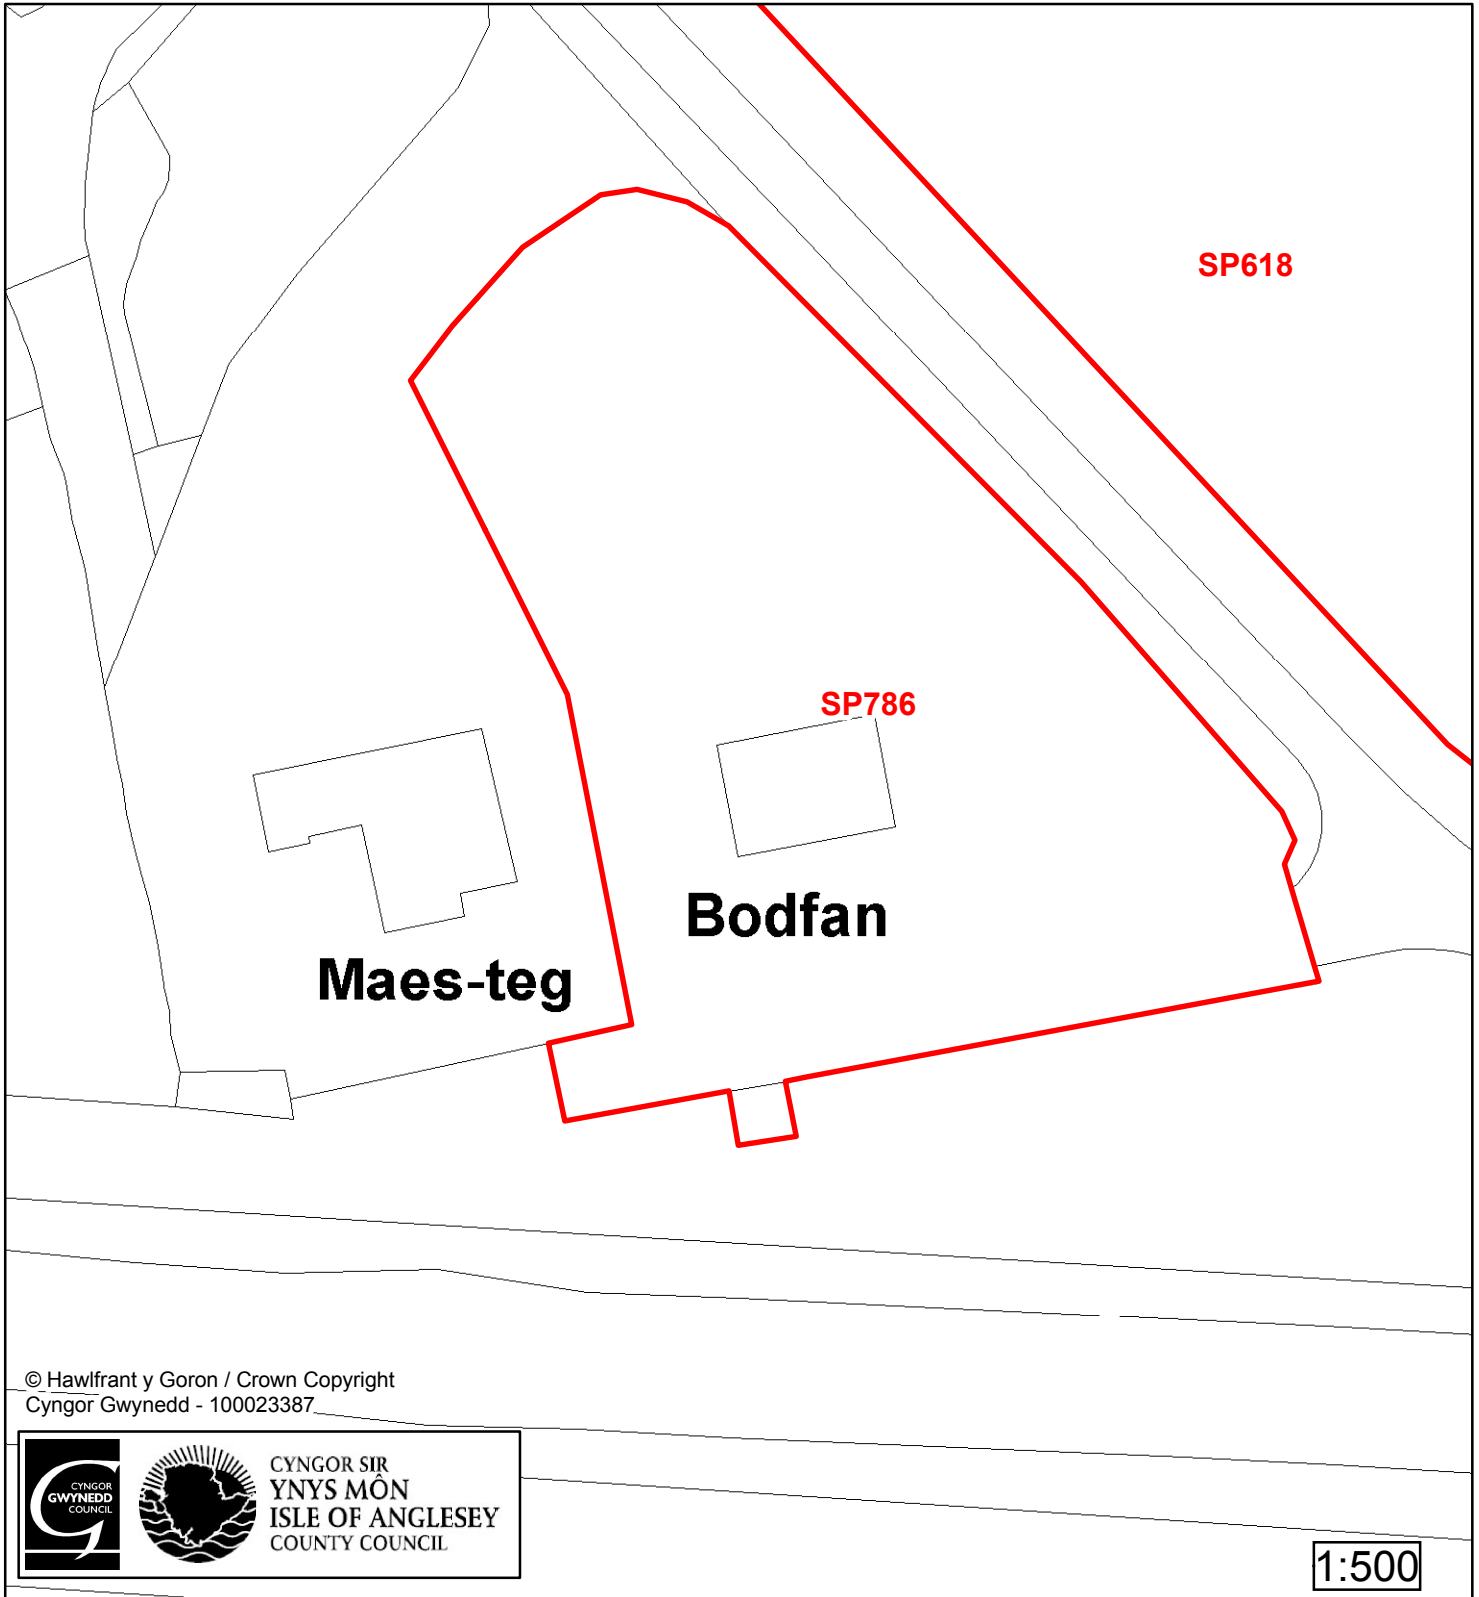

Cynllun Datblygu Lleol ar y Cyd Joint Local Development Plan Cofrestr Safle Posib / Candidate Site Register

Cyfeirnod/ Reference	: SP786
Enw'r Safle / Site Name	: Tir yn / Land at Bodfaen
Lleoliad / Location	: Penmynydd
Cyfeirnod Grid / Grid Reference	: 505 720
Maint (ha) / Size (ha)	: 0.21
Defnydd â Awgrymir / Suggested Use	: Tai / Housing