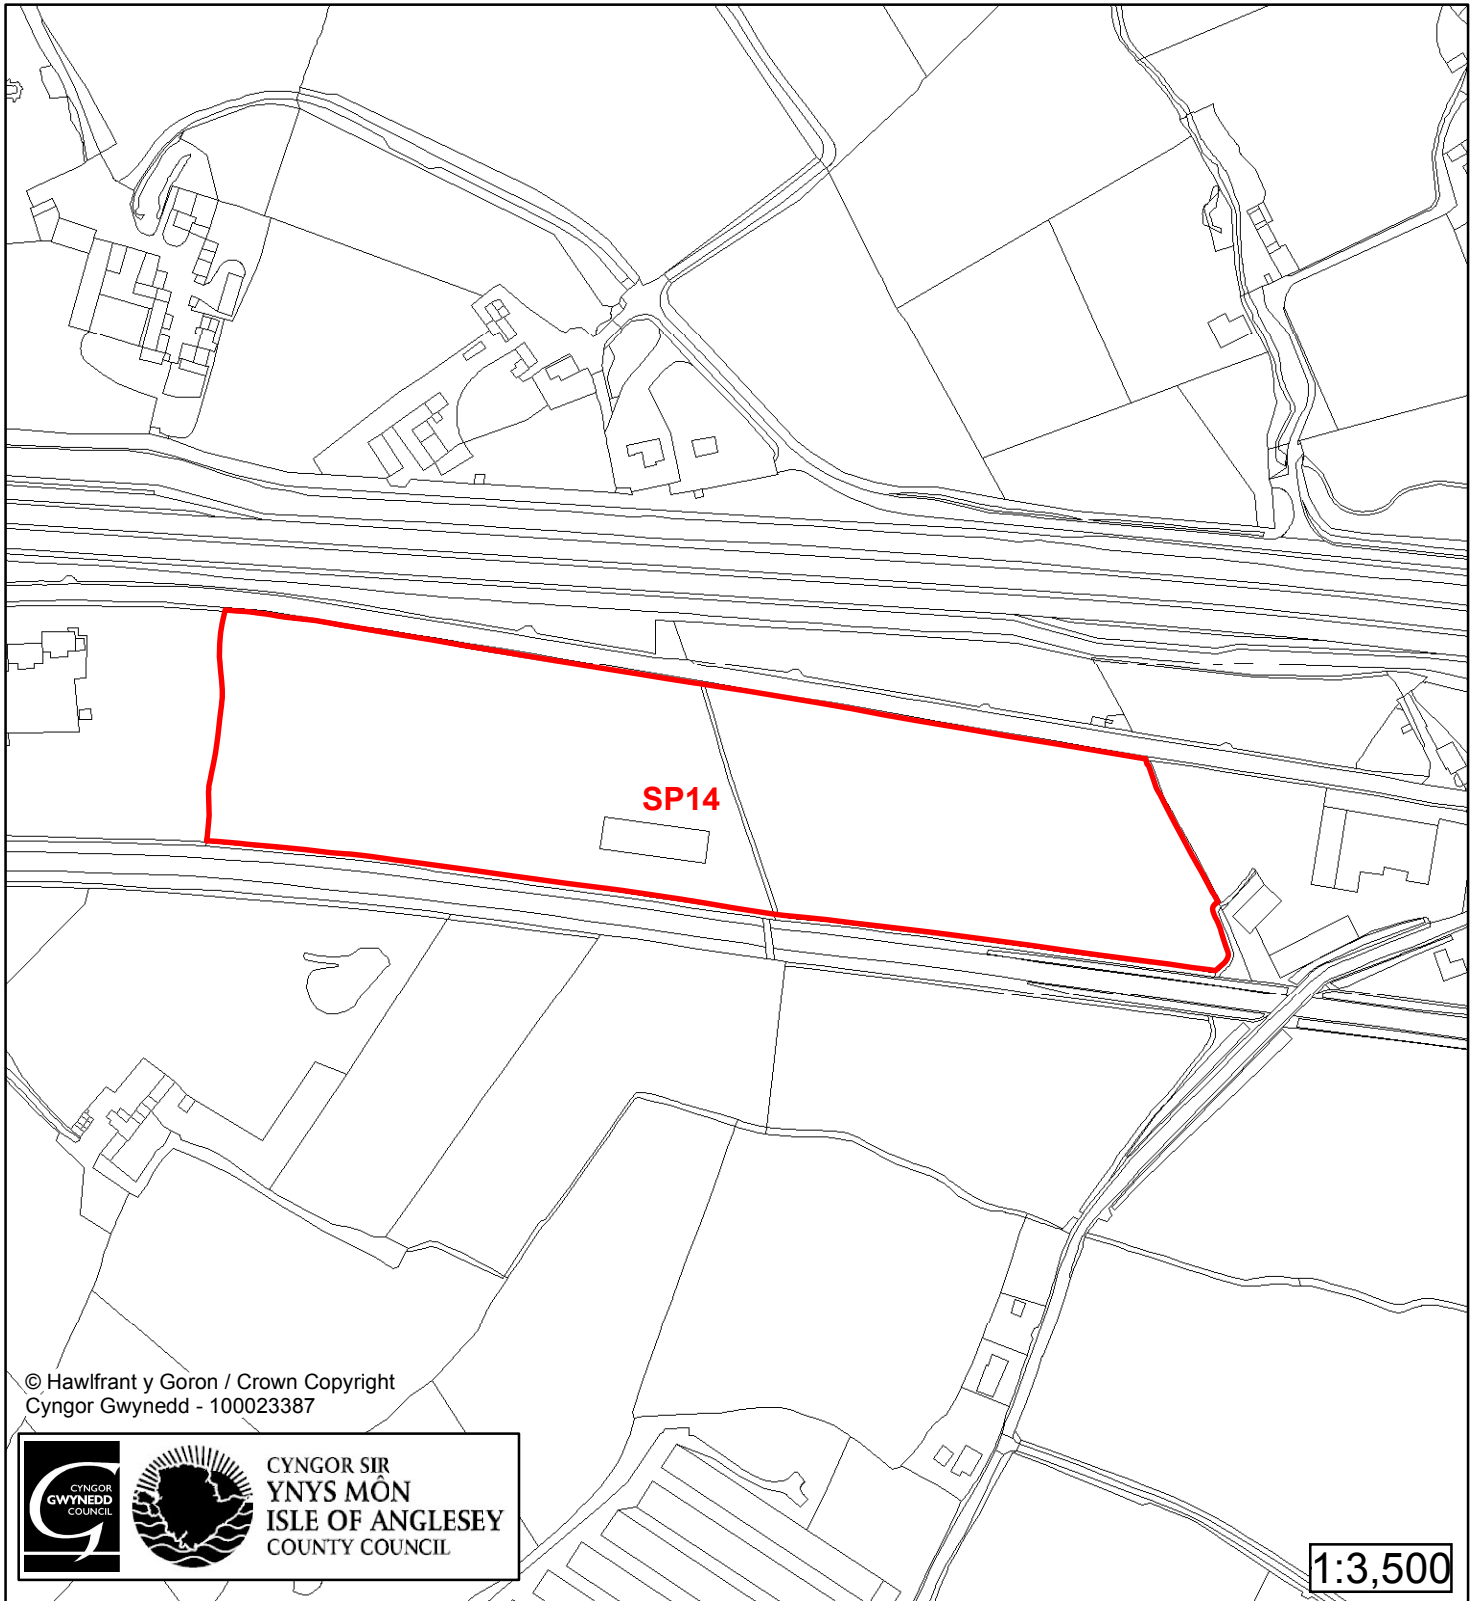

Cynllun Datblygu Lleol ar y Cyd Joint Local Development Plan Cofrestr Safle Posib / Candidate Site Register

Cyfeirnod/ Reference	: SP14
Enw'r Safle / Site Name	: Tir ger / Land adj A5
Lleoliad / Location	: Star
Cyfeirnod Grid / Grid Reference	: 506 791
Maint (ha) / Size (ha)	: 4.67
Defnydd â Awgrymir / Suggested Use	: Cyflogaeth / Employment

Cynllun Datblygu Lleol ar y Cyd Joint Local Development Plan Cofrestr Safle Posib / Candidate Site Register

Cyfeirnod/ Reference	: SP122
Enw'r Safle / Site Name	: Tir ger / Land adj Dolwen
Lleoliad / Location	: Star
Cyfeirnod Grid / Grid Reference	: 512 721
Maint (ha) / Size (ha)	: 0.33
Defnydd â Awgrymir / Suggested Use	: Tai / Housing

Cynllun Datblygu Lleol ar y Cyd Joint Local Development Plan Cofrestr Safle Posib / Candidate Site Register

Cyfeirnod/ Reference	: SP617
Enw'r Safle / Site Name	: Tir yn / Land at Ty'n Coed Mawr
Lleoliad / Location	: Llanfairpwll
Cyfeirnod Grid / Grid Reference	: 526 726
Maint (ha) / Size (ha)	: 0.43
Defnydd â Awgrymir / Suggested Use	: Tai / Housing

Cynllun Datblygu Lleol ar y Cyd

Joint Local Development Plan

Cofrestr Safle Posib / Candidate Site Register

Cyfeirnod/ Reference	: SP618
Enw'r Safle / Site Name	: Tir ger / Land Adj Bodfaen
Lleoliad / Location	: Penmynydd
Cyfeirnod Grid / Grid Reference	: 506 721
Maint (ha) / Size (ha)	: 1.59
Defnydd â Awgrymir / Suggested Use	: Cymysg / Mixed