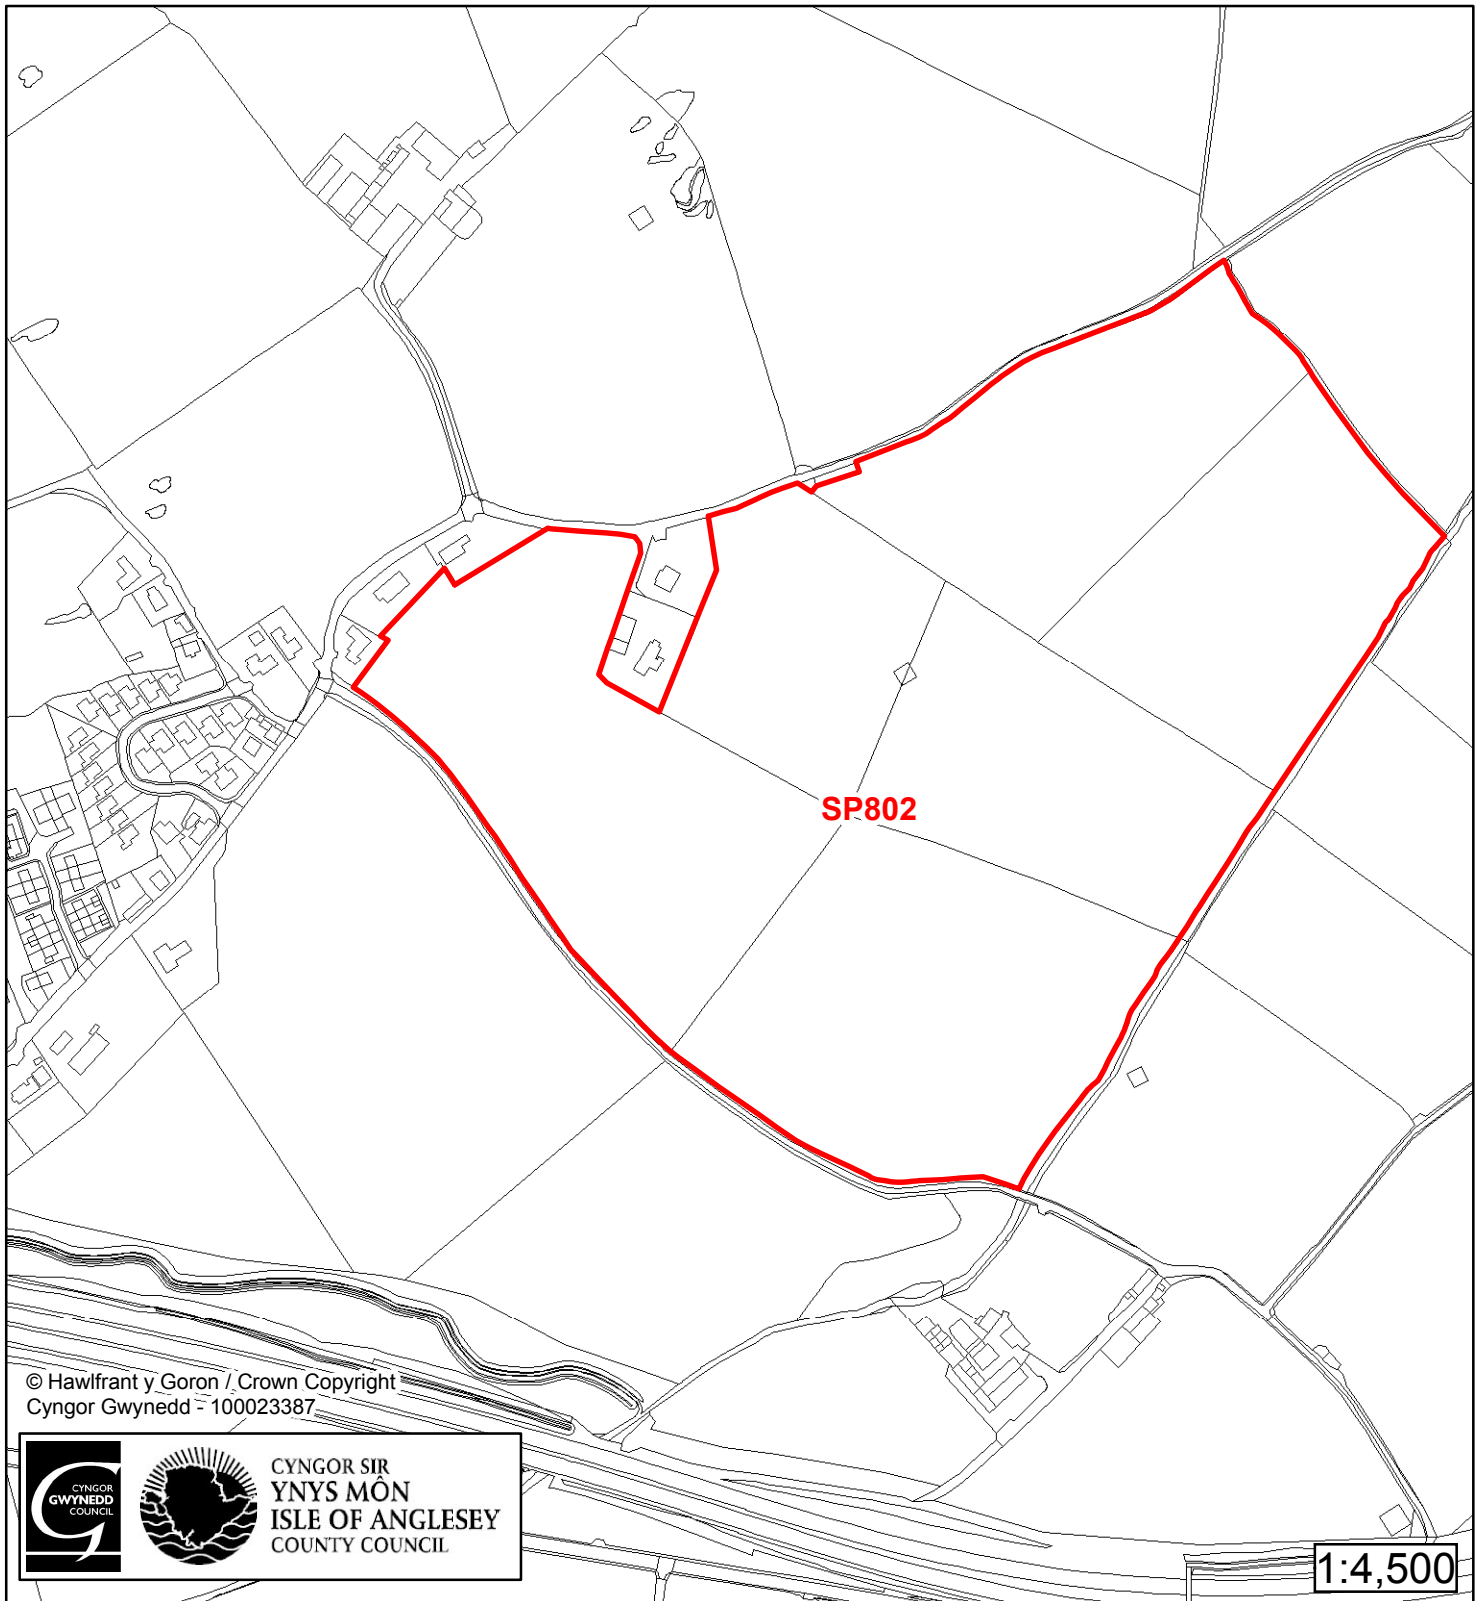

Cynllun Datblygu Lleol ar y Cyd Joint Local Development Plan

Cofrestr Safle Posib / Candidate Site Register

Cyfeirnod/ Reference	: SP802
Enw'r Safle / Site Name	: Tir ger / Land adj Hendre
Lleoliad / Location	: Star
Cyfeirnod Grid / Grid Reference	: 515 722
Maint (ha) / Size (ha)	: 18.85
Defnydd â Awgrymir / Suggested Use	: Tai / Housing