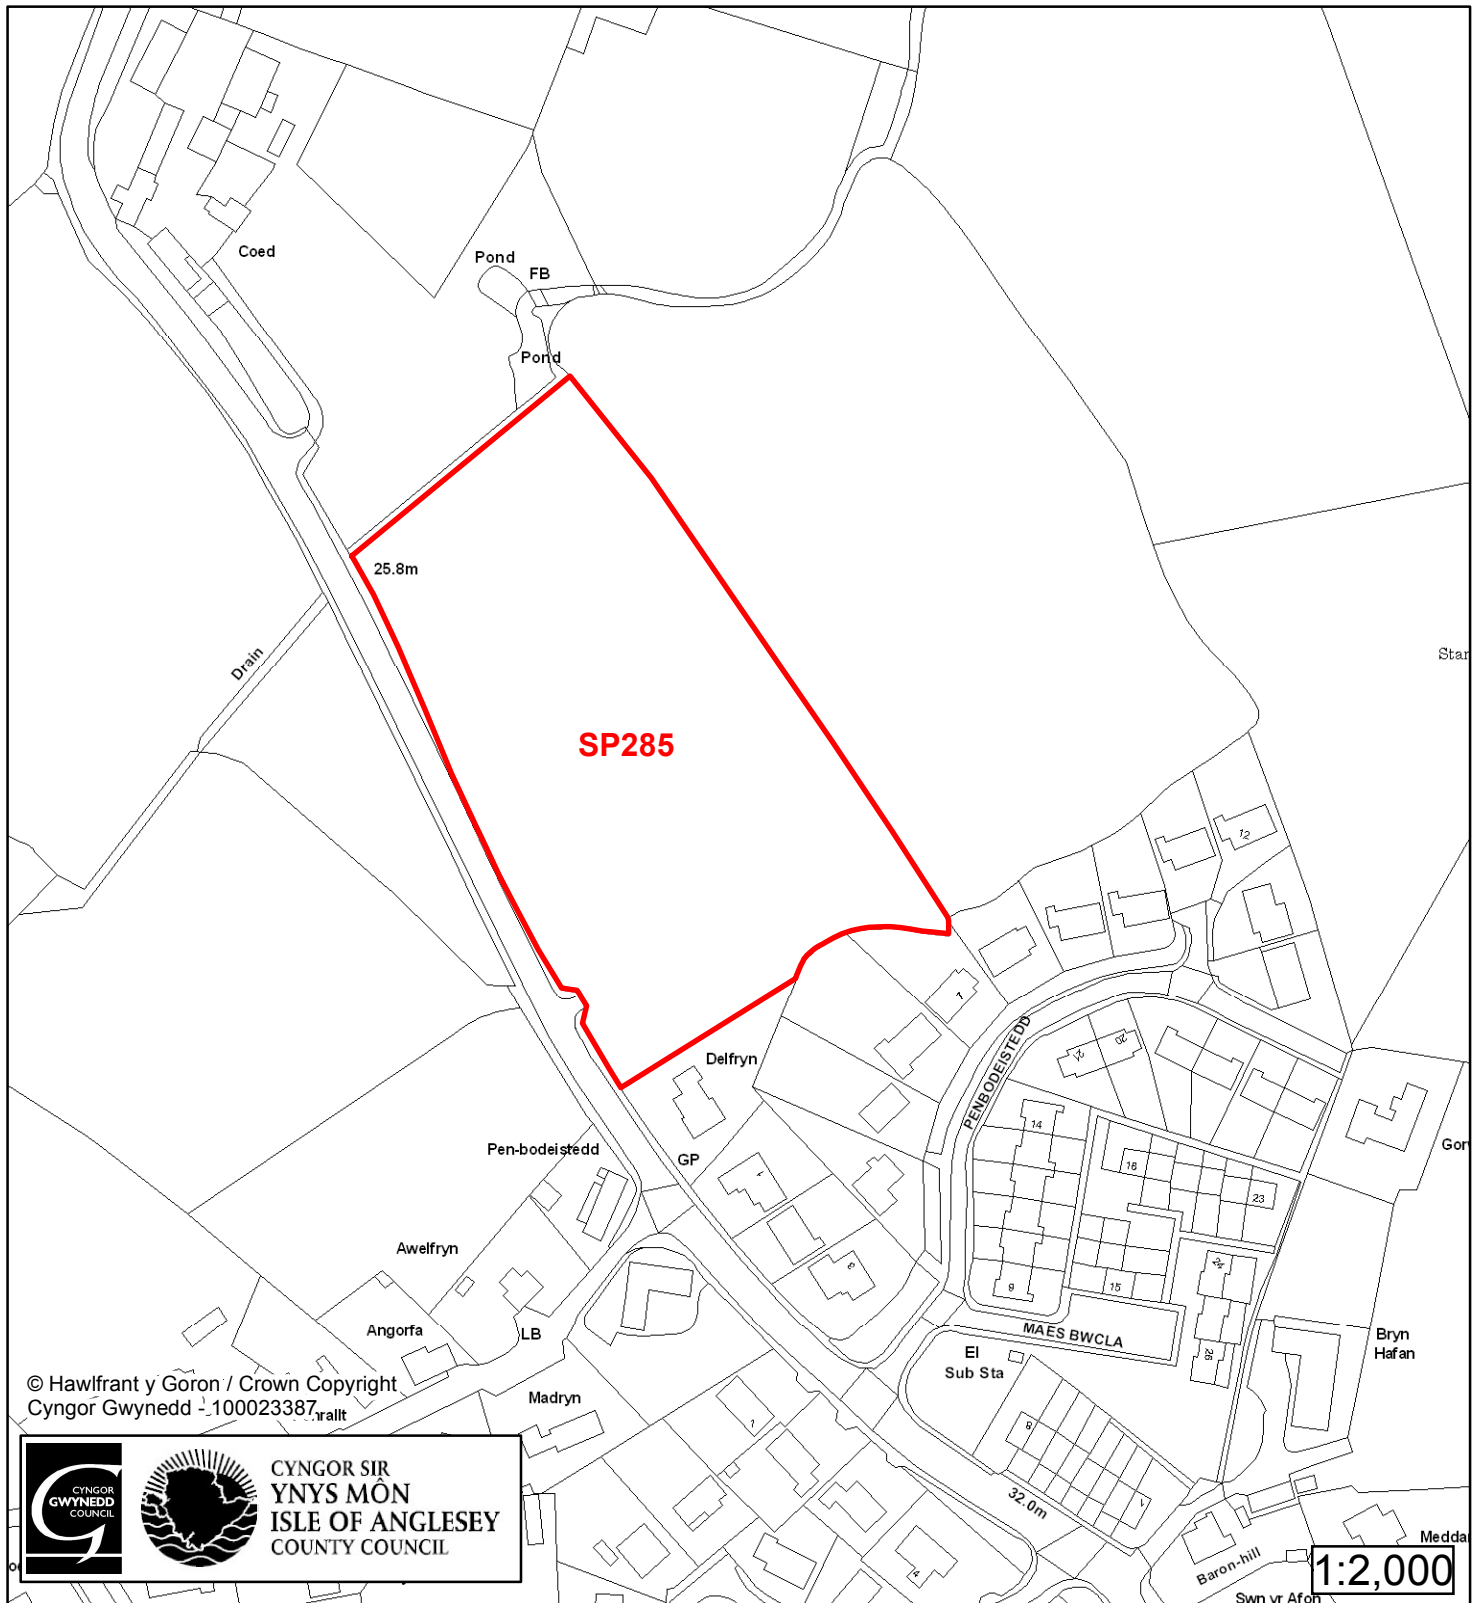

Cynllun Datblygu Lleol ar y Cyd Joint Local Development Plan Cofrestr Safle Posib / Candidate Site Register

Cyfeirnod/ Reference	: SP22
Enw'r Safle / Site Name	: The Stables
Lleoliad / Location	: Llanfechell
Cyfeirnod Grid / Grid Reference	: 362 913
Maint (ha) / Size (ha)	: 3.52
Defnydd â Awgrymir / Suggested Use	: Tai / Housing

Cynllun Datblygu Lleol ar y Cyd Joint Local Development Plan Cofrestr Safle Posib / Candidate Site Register

Cyfeirnod/ Reference	: SP285
Enw'r Safle / Site Name	: Tir ger / Land adj Penbodeistedd
Lleoliad / Location	: Llangfechell
Cyfeirnod Grid / Grid Reference	: 367 916
Maint (ha) / Size (ha)	: 1.44
Defnydd â Awgrymir / Suggested Use	: Tai / Housing

Cynllun Datblygu Lleol ar y Cyd Joint Local Development Plan Cofrestr Safle Posib / Candidate Site Register

Cyfeirnod/ Reference	: SP291
Enw'r Safle / Site Name	: Caeau Crown Fields
Lleoliad / Location	: Llanfechell
Cyfeirnod Grid / Grid Reference	: 371 911
Maint (ha) / Size (ha)	: 0.59
Defnydd â Awgrymir / Suggested Use	: Tai / Housing

Cynllun Datblygu Lleol ar y Cyd Joint Local Development Plan Cofrestr Safle Posib / Candidate Site Register

Cyfeirnod/ Reference	: SP534
Enw'r Safle / Site Name	: Tir tu cefn / Land to rear of Cape Libanus
Lleoliad / Location	: Llanfechell
Cyfeirnod Grid / Grid Reference	: 368 912
Maint (ha) / Size (ha)	: 0.64
Defnydd â Awgrymir / Suggested Use	: Tai / Housing