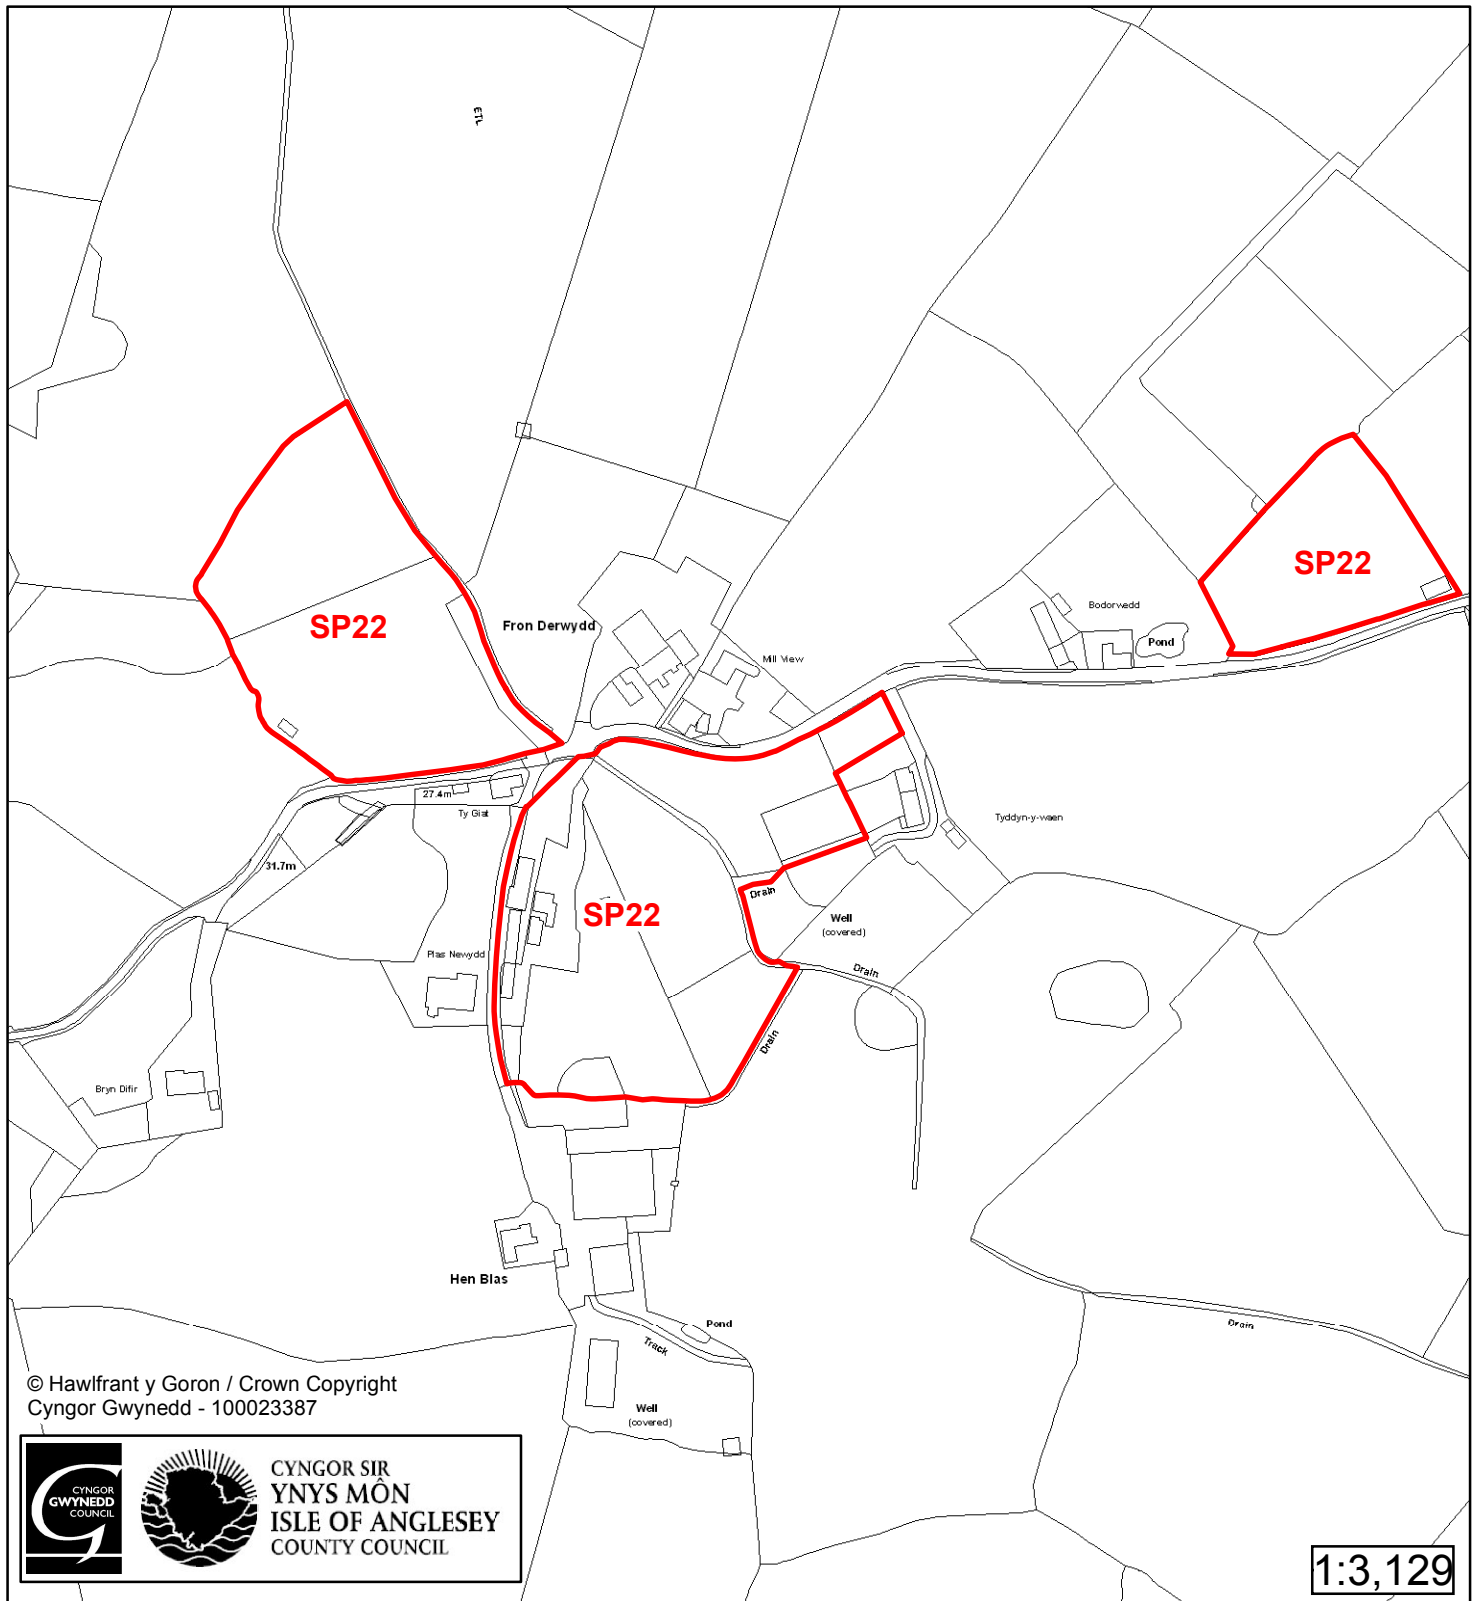

Cynllun Datblygu Lleol ar y Cyd Joint Local Development Plan Cofrestr Safle Posib / Candidate Site Register

Cyfeirnod/ Reference	: SP22
Enw'r Safle / Site Name	: The Stables
Lleoliad / Location	: Llanfechell
Cyfeirnod Grid / Grid Reference	: 362 913
Maint (ha) / Size (ha)	: 3.52
Defnydd â Awgrymir / Suggested Use	: Tai / Housing

Cynllun Datblygu Lleol ar y Cyd Joint Local Development Plan Cofrestr Safle Posib / Candidate Site Register

Cyfeirnod/ Reference	: SP285
Enw'r Safle / Site Name	: Tir ger / Land adj Penbodeistedd
Lleoliad / Location	: Llangfechell
Cyfeirnod Grid / Grid Reference	: 367 916
Maint (ha) / Size (ha)	: 1.44
Defnydd â Awgrymir / Suggested Use	: Tai / Housing

Cynllun Datblygu Lleol ar y Cyd Joint Local Development Plan Cofrestr Safle Posib / Candidate Site Register

Cyfeirnod/ Reference	: SP291
Enw'r Safle / Site Name	: Caeau Crown Fields
Lleoliad / Location	: Llanfechell
Cyfeirnod Grid / Grid Reference	: 371 911
Maint (ha) / Size (ha)	: 0.59
Defnydd â Awgrymir / Suggested Use	: Tai / Housing

Cynllun Datblygu Lleol ar y Cyd Joint Local Development Plan Cofrestr Safle Posib / Candidate Site Register

Cyfeirnod/ Reference	: SP534
Enw'r Safle / Site Name	: Tir tu cefn / Land to rear of Cape Libanus
Lleoliad / Location	: Llanfechell
Cyfeirnod Grid / Grid Reference	: 368 912
Maint (ha) / Size (ha)	: 0.64
Defnydd â Awgrymir / Suggested Use	: Tai / Housing