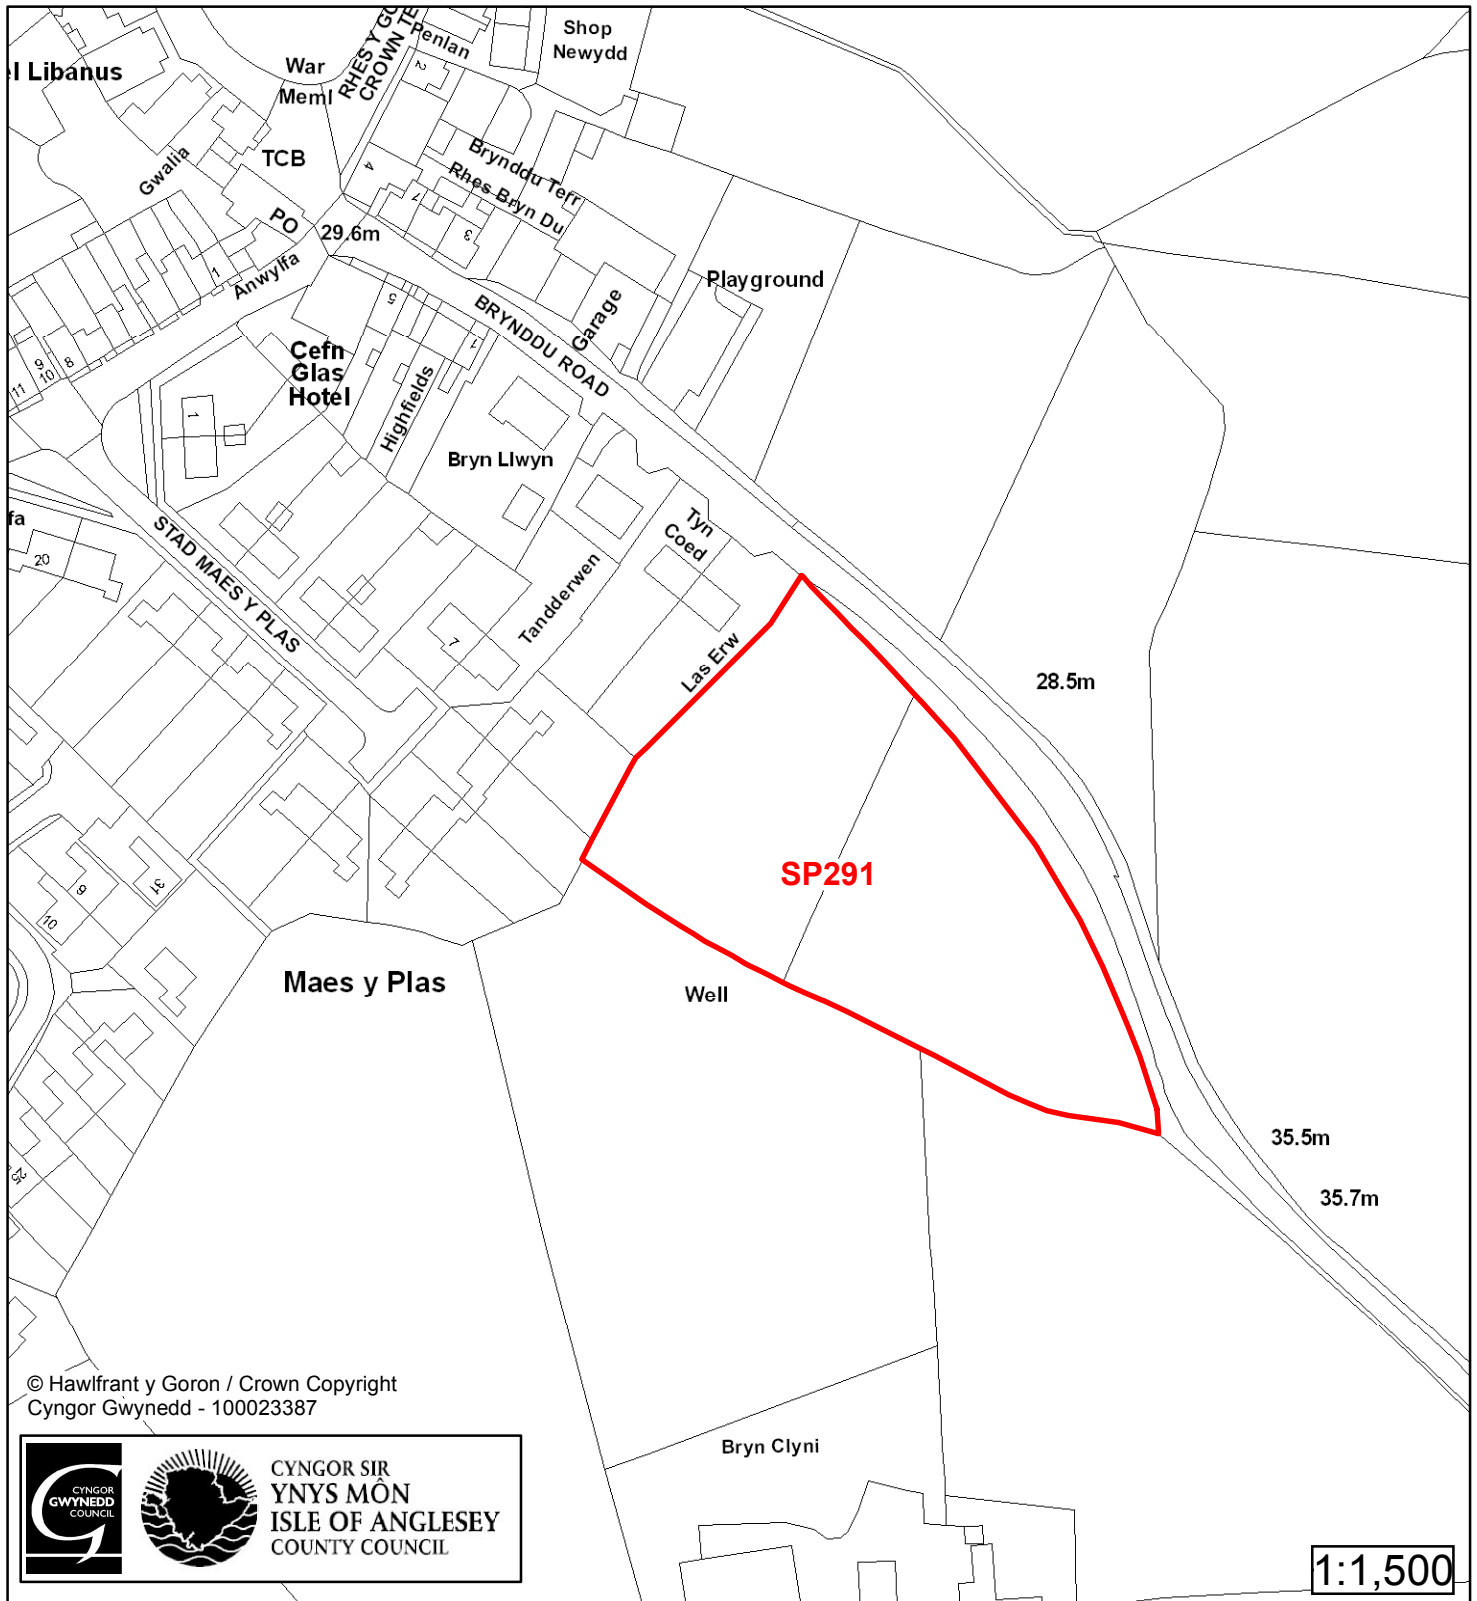

Cynllun Datblygu Lleol ar y Cyd Joint Local Development Plan Cofrestr Safle Posib / Candidate Site Register

Cyfeirnod/ Reference	: SP22
Enw'r Safle / Site Name	: The Stables
Lleoliad / Location	: Llanfechell
Cyfeirnod Grid / Grid Reference	: 362 913
Maint (ha) / Size (ha)	: 3.52
Defnydd â Awgrymir / Suggested Use	: Tai / Housing

Cynllun Datblygu Lleol ar y Cyd Joint Local Development Plan Cofrestr Safle Posib / Candidate Site Register

Cyfeirnod/ Reference	: SP285
Enw'r Safle / Site Name	: Tir ger / Land adj Penbodeistedd
Lleoliad / Location	: Llangfechell
Cyfeirnod Grid / Grid Reference	: 367 916
Maint (ha) / Size (ha)	: 1.44
Defnydd â Awgrymir / Suggested Use	: Tai / Housing

Cynllun Datblygu Lleol ar y Cyd Joint Local Development Plan Cofrestr Safle Posib / Candidate Site Register

Cyfeirnod/ Reference	: SP291
Enw'r Safle / Site Name	: Caeau Crown Fields
Lleoliad / Location	: Llanfechell
Cyfeirnod Grid / Grid Reference	: 371 911
Maint (ha) / Size (ha)	: 0.59
Defnydd â Awgrymir / Suggested Use	: Tai / Housing

Cynllun Datblygu Lleol ar y Cyd Joint Local Development Plan Cofrestr Safle Posib / Candidate Site Register

Cyfeirnod/ Reference	: SP534
Enw'r Safle / Site Name	: Tir tu cefn / Land to rear of Cape Libanus
Lleoliad / Location	: Llanfechell
Cyfeirnod Grid / Grid Reference	: 368 912
Maint (ha) / Size (ha)	: 0.64
Defnydd â Awgrymir / Suggested Use	: Tai / Housing