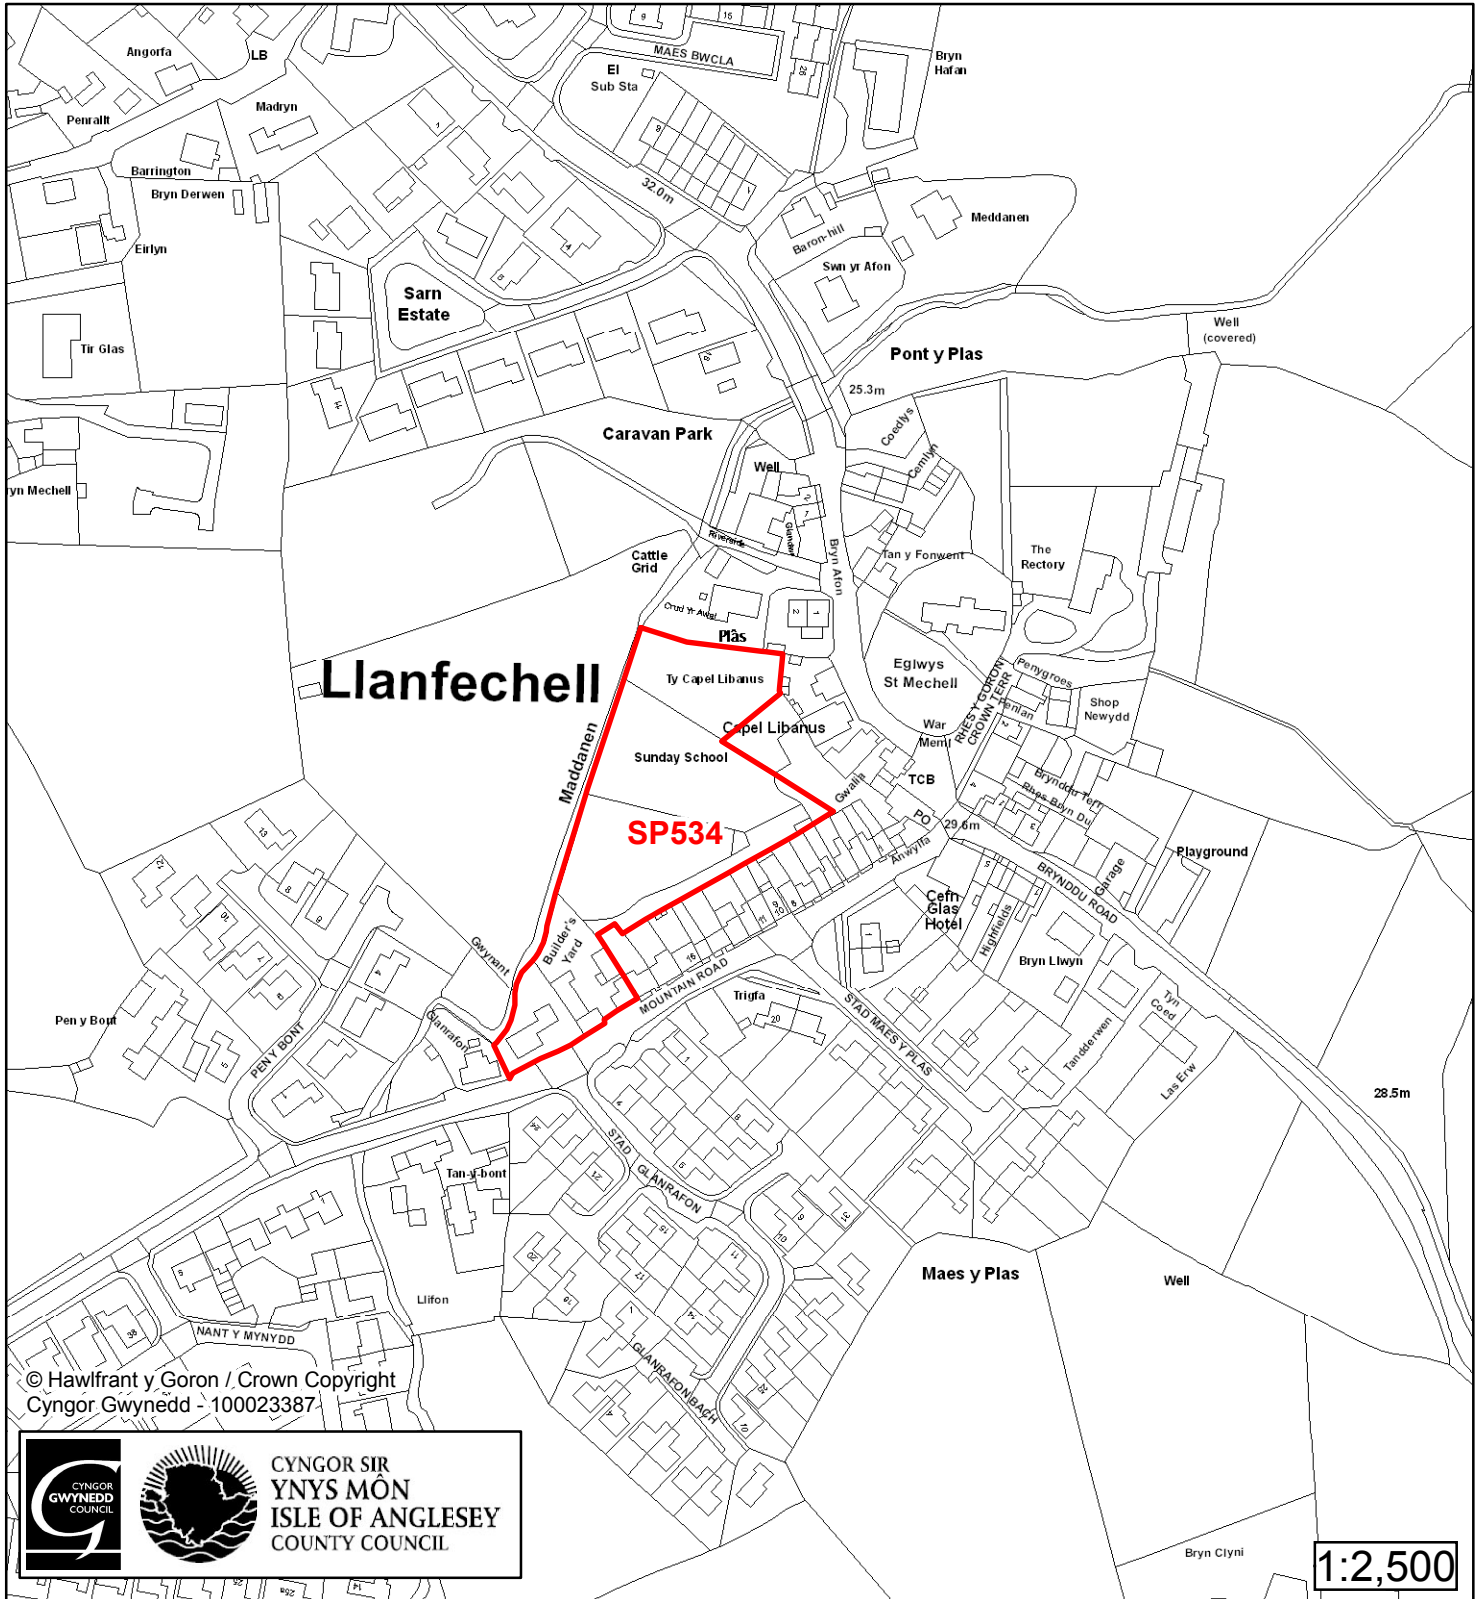

Cynllun Datblygu Lleol ar y Cyd Joint Local Development Plan Cofrestr Safle Posib / Candidate Site Register

Cyfeirnod/ Reference	: SP285
Enw'r Safle / Site Name	: Tir ger / Land adj Penbodeistedd
Lleoliad / Location	: Llangfechell
Cyfeirnod Grid / Grid Reference	: 367 916
Maint (ha) / Size (ha)	: 1.44
Defnydd â Awgrymir / Suggested Use	: Tai / Housing

Cynllun Datblygu Lleol ar y Cyd Joint Local Development Plan Cofrestr Safle Posib / Candidate Site Register

Cyfeirnod/ Reference	: SP291
Enw'r Safle / Site Name	: Caeau Crown Fields
Lleoliad / Location	: Llanfechell
Cyfeirnod Grid / Grid Reference	: 371 911
Maint (ha) / Size (ha)	: 0.59
Defnydd â Awgrymir / Suggested Use	: Tai / Housing

Cynllun Datblygu Lleol ar y Cyd Joint Local Development Plan

Cofrestr Safle Posib / Candidate Site Register

Cyfeirnod/ Reference	: SP401
Enw'r Safle / Site Name	: Tir ger / Land adj Ysgol Llanfechell
Lleoliad / Location	: Llanfechell
Cyfeirnod Grid / Grid Reference	: 364 911
Maint (ha) / Size (ha)	: 6.28
Defnydd â Awgrymir / Suggested Use	: Tai / Housing

Cynllun Datblygu Lleol ar y Cyd Joint Local Development Plan Cofrestr Safle Posib / Candidate Site Register

Cyfeirnod/ Reference	: SP534
Enw'r Safle / Site Name	: Tir tu cefn / Land to rear of Cape Libanus
Lleoliad / Location	: Llanfechell
Cyfeirnod Grid / Grid Reference	: 368 912
Maint (ha) / Size (ha)	: 0.64
Defnydd â Awgrymir / Suggested Use	: Tai / Housing