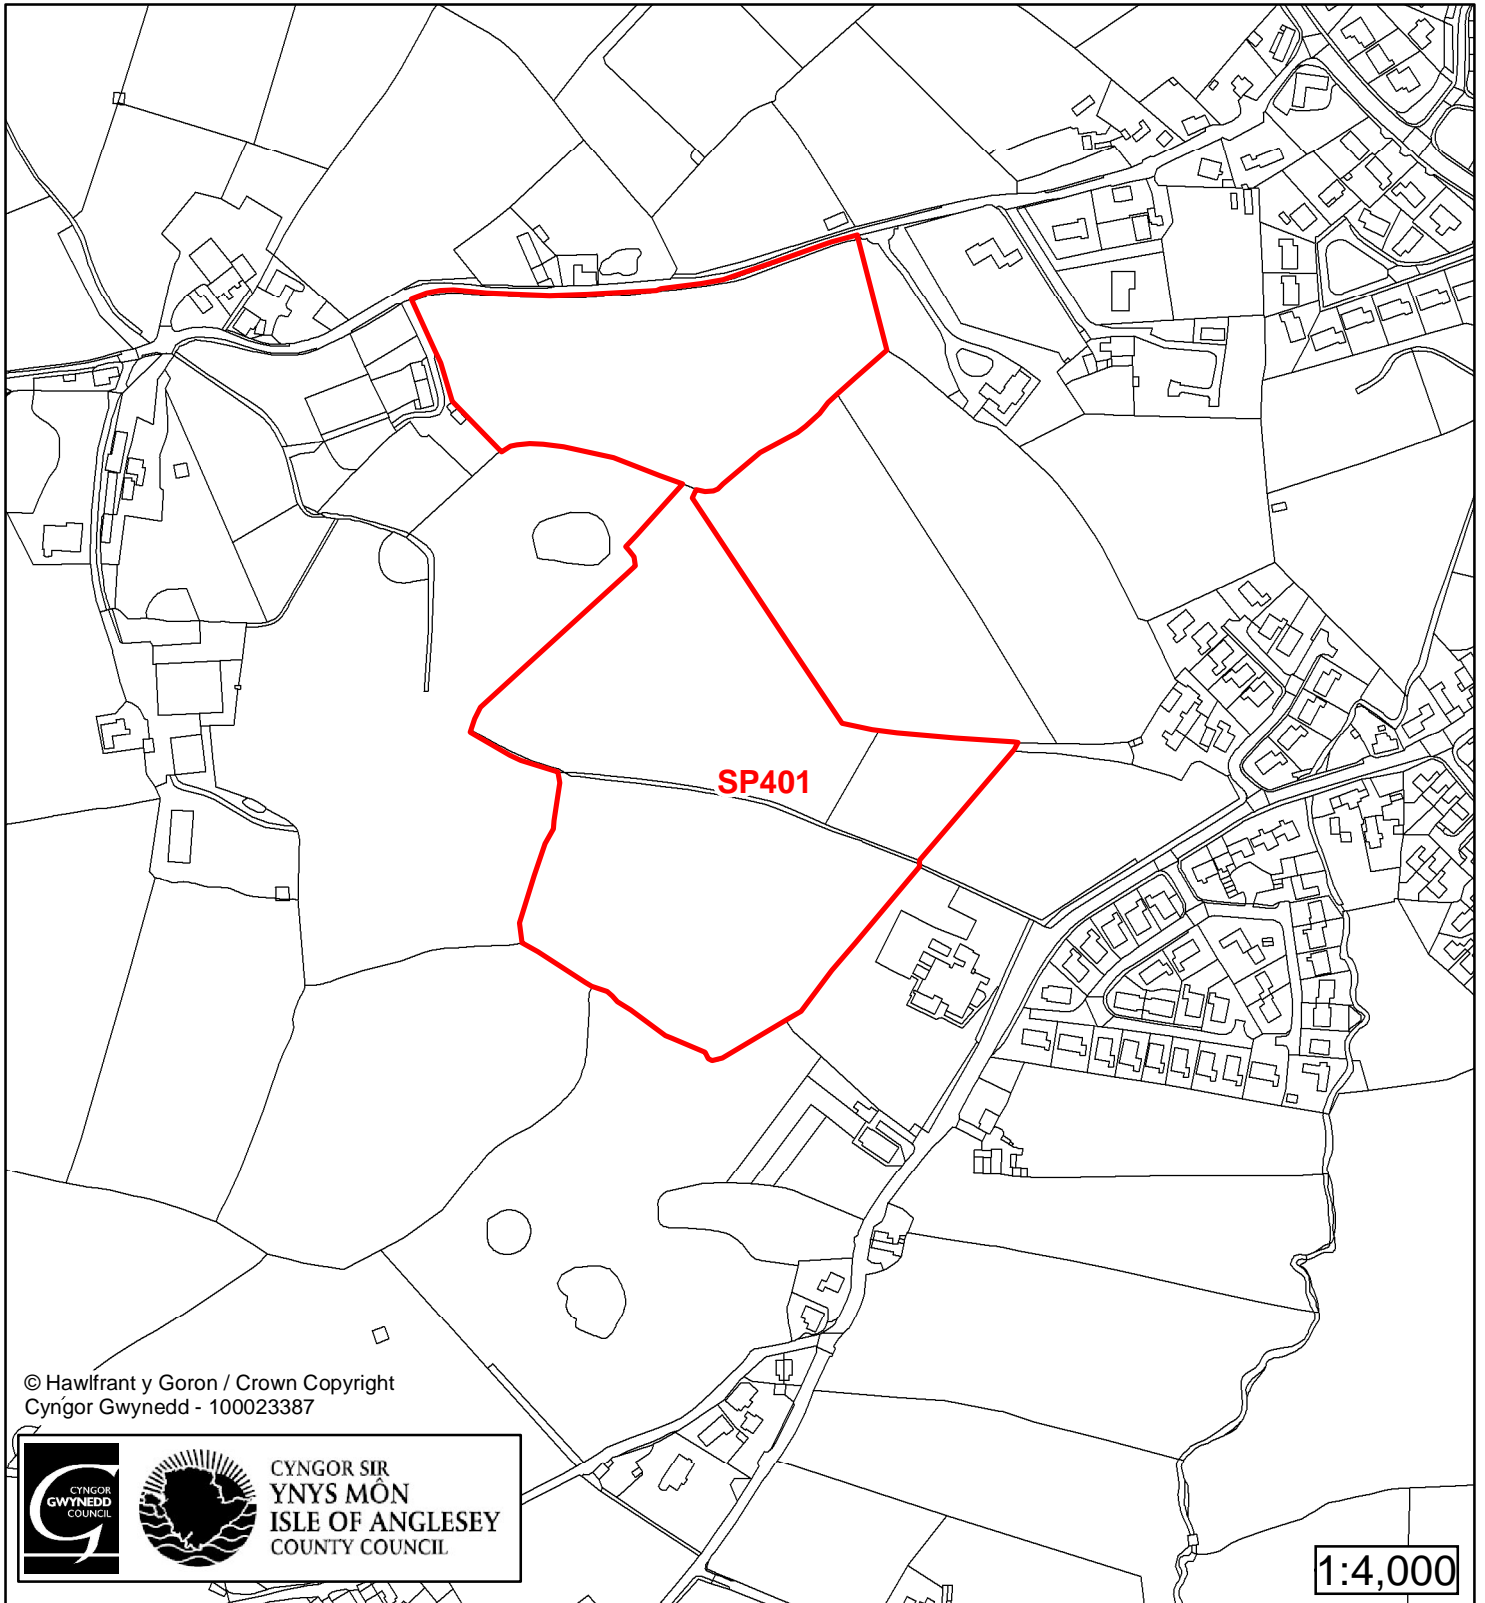

Cynllun Datblygu Lleol ar y Cyd Joint Local Development Plan

Cofrestr Safle Posib / Candidate Site Register

Cyfeirnod/ Reference	: SP401
Enw'r Safle / Site Name	: Tir ger / Land adj Ysgol Llanfechell
Lleoliad / Location	: Llanfechell
Cyfeirnod Grid / Grid Reference	: 364 911
Maint (ha) / Size (ha)	: 6.28
Defnydd â Awgrymir / Suggested Use	: Tai / Housing