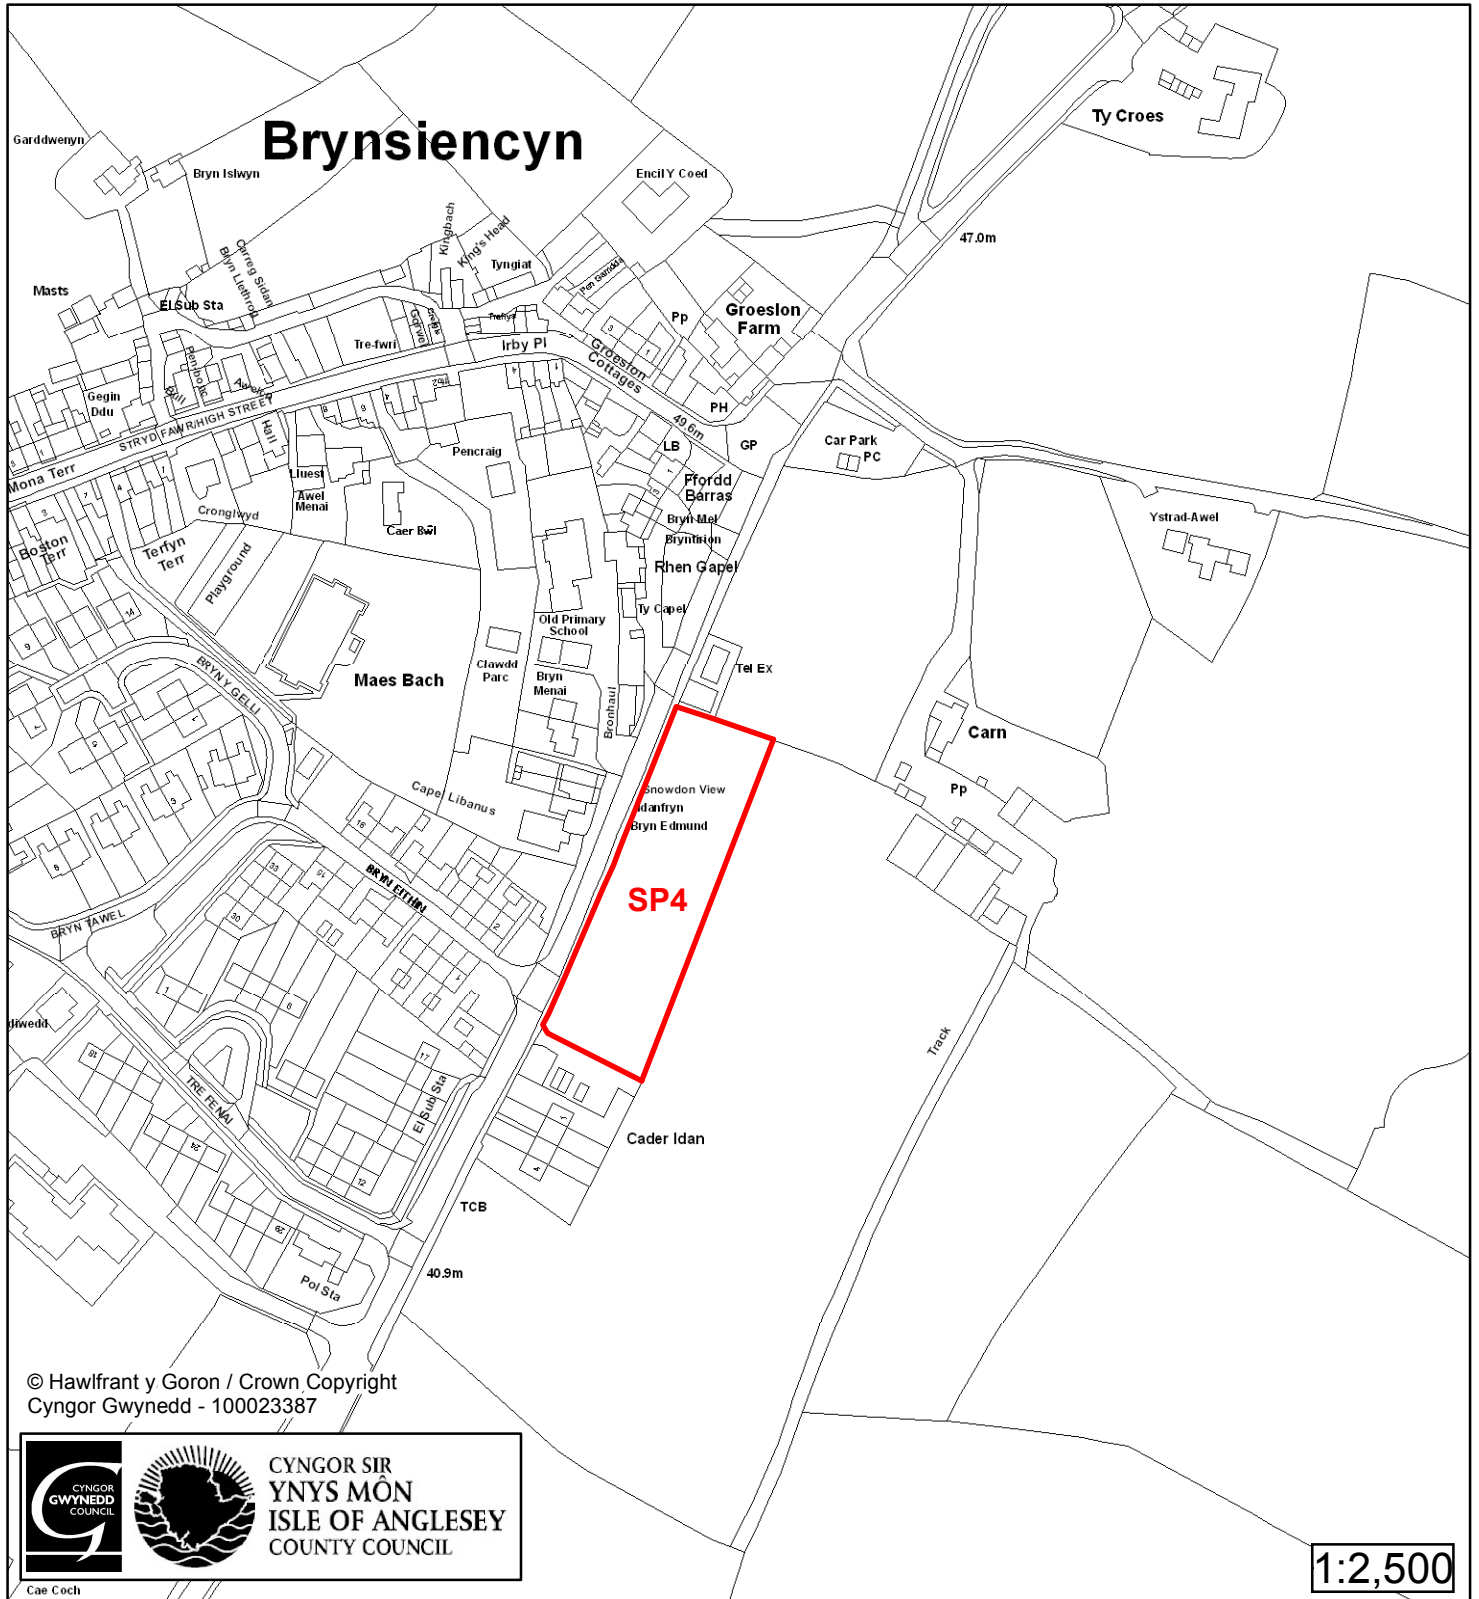

Cynllun Datblygu Lleol ar y Cyd Joint Local Development Plan Cofrestr Safle Posib / Candidate Site Register

Cyfeirnod/ Reference	: SP3
Enw'r Safle / Site Name	: Tir ger / Land adj Cader Idan
Lleoliad / Location	: Brynsiencyn
Cyfeirnod Grid / Grid Reference	: 483 668
Maint (ha) / Size (ha)	: 0.28
Defnydd â Awgrymir / Suggested Use	: Tai / Housing

Cynllun Datblygu Lleol ar y Cyd Joint Local Development Plan Cofrestr Safle Posib / Candidate Site Register

© Hawlfraint y Goron / Crown Copyright
Cyngor Gwynedd - 100023387

1:2,500

Cyfeirnod/ Reference	: SP4
Enw'r Safle / Site Name	: Tir ger / Land adj Capel Libanus
Lleoliad / Location	: Brynsiencyn
Cyfeirnod Grid / Grid Reference	: 484 669
Maint (ha) / Size (ha)	: 0.49
Defnydd â Awgrymir / Suggested Use	: Tai / Housing

Cynllun Datblygu Lleol ar y Cyd Joint Local Development Plan Cofrestr Safle Posib / Candidate Site Register

Cyfeirnod/ Reference	: SP5
Enw'r Safle / Site Name	: Tir ger / Land adj Rhen Gapel
Lleoliad / Location	: Brynsiencyn
Cyfeirnod Grid / Grid Reference	: 484 670
Maint (ha) / Size (ha)	: 0.26
Defnydd â Awgrymir / Suggested Use	: Tai / Housing

1:2,000

Cyfeirnod/ Reference	: SP55
Enw'r Safle / Site Name	: Tir yn / Land at Caer Leb
Lleoliad / Location	: Brynsiecyn
Cyfeirnod Grid / Grid Reference	: 475 672
Maint (ha) / Size (ha)	: 1.00
Defnydd â Awgrymir / Suggested Use	: Tai / Housing