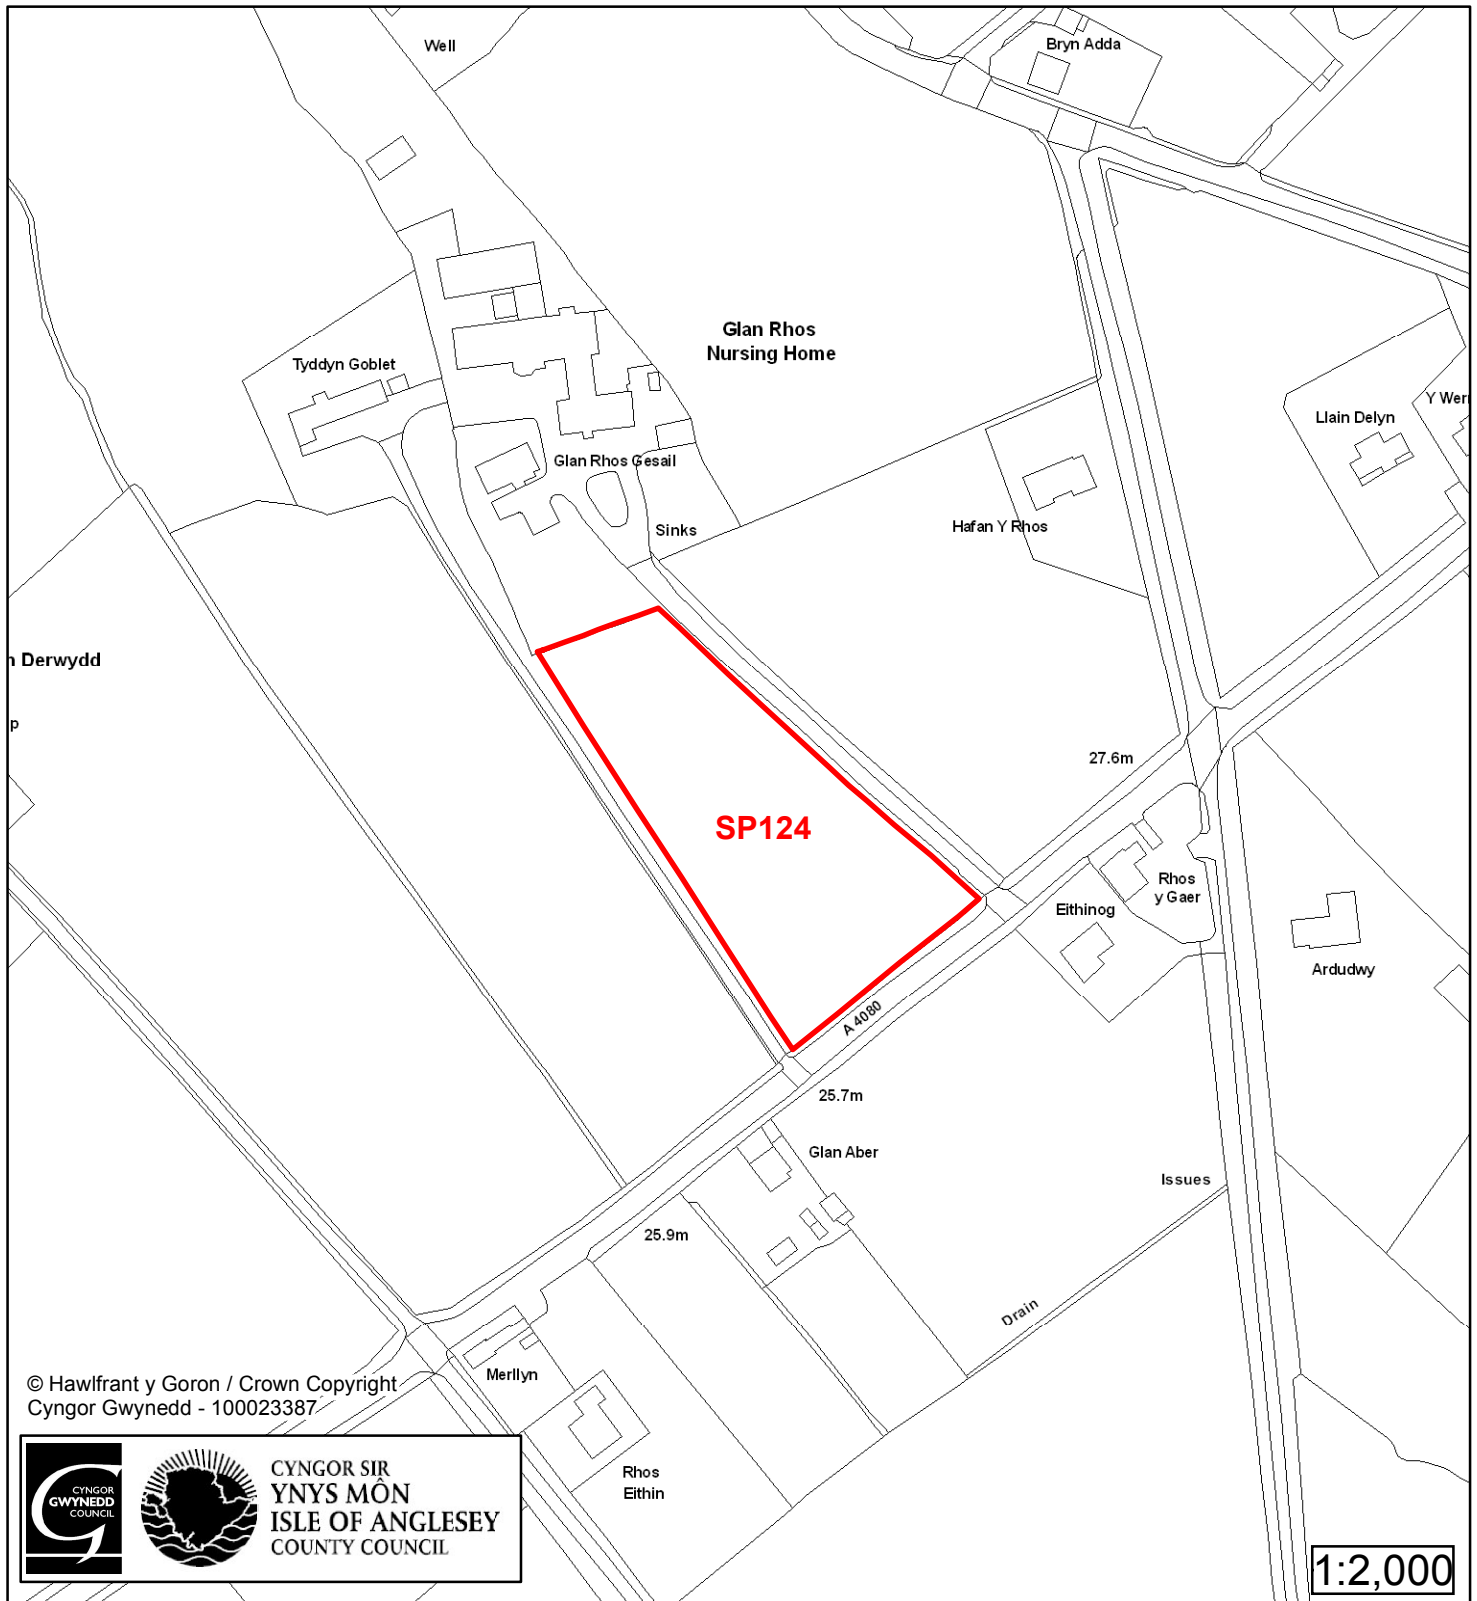

Cynllun Datblygu Lleol ar y Cyd Joint Local Development Plan Cofrestr Safle Posib / Candidate Site Register

Cyfeirnod/ Reference	: SP3
Enw'r Safle / Site Name	: Tir ger / Land adj Cader Idan
Lleoliad / Location	: Brynsiencyn
Cyfeirnod Grid / Grid Reference	: 483 668
Maint (ha) / Size (ha)	: 0.28
Defnydd â Awgrymir / Suggested Use	: Tai / Housing

Cynllun Datblygu Lleol ar y Cyd Joint Local Development Plan Cofrestr Safle Posib / Candidate Site Register

Cyfeirnod/ Reference	: SP5
Enw'r Safle / Site Name	: Tir ger / Land adj Rhen Gapel
Lleoliad / Location	: Brynsiencyn
Cyfeirnod Grid / Grid Reference	: 484 670
Maint (ha) / Size (ha)	: 0.26
Defnydd â Awgrymir / Suggested Use	: Tai / Housing

1:2,000

Cyfeirnod/ Reference	: SP55
Enw'r Safle / Site Name	: Tir yn / Land at Caer Leb
Lleoliad / Location	: Brynsiecyn
Cyfeirnod Grid / Grid Reference	: 475 672
Maint (ha) / Size (ha)	: 1.00
Defnydd â Awgrymir / Suggested Use	: Tai / Housing

Cynllun Datblygu Lleol ar y Cyd Joint Local Development Plan Cofrestr Safle Posib / Candidate Site Register

Cyfeirnod/ Reference	: SP124
Enw'r Safle / Site Name	: Tir ger / Land adj Glan Rhos
Lleoliad / Location	: Brynsiencyn
Cyfeirnod Grid / Grid Reference	: 475 671
Maint (ha) / Size (ha)	: 0.57
Defnydd â Awgrymir / Suggested Use	: Tai / Housing