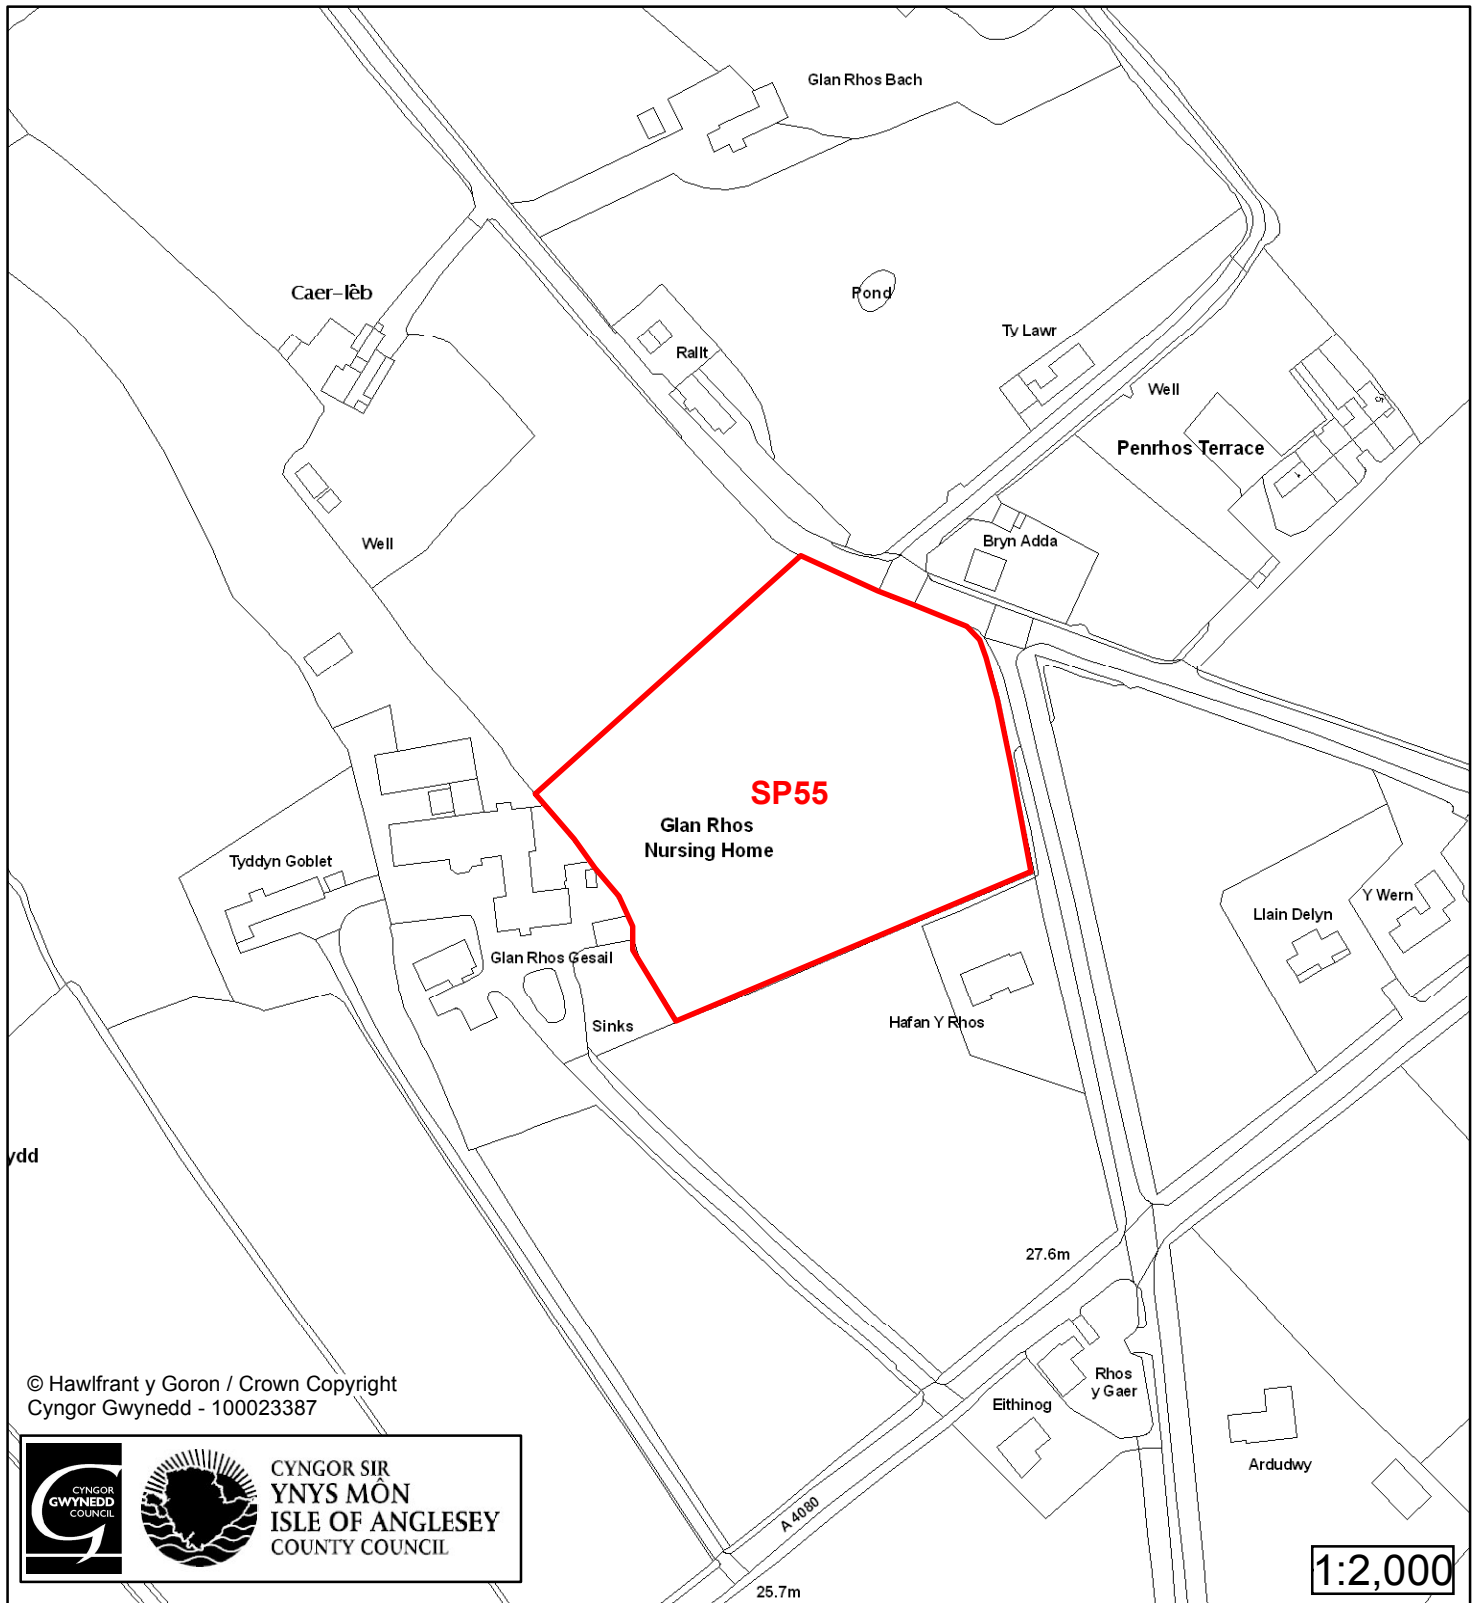

Cynllun Datblygu Lleol ar y Cyd Joint Local Development Plan Cofrestr Safle Posib / Candidate Site Register

© Hawlfraint y Goron / Crown Copyright
Cyngor Gwynedd - 100023387

CYNGOR SIR
YNYS MÔN
ISLE OF ANGLESEY
COUNTY COUNCIL

1:2,000

Cyfeirnod/ Reference	: SP55
Enw'r Safle / Site Name	: Tir yn / Land at Caer Leb
Lleoliad / Location	: Brynsiecyn
Cyfeirnod Grid / Grid Reference	: 475 672
Maint (ha) / Size (ha)	: 1.00
Defnydd â Awgrymir / Suggested Use	: Tai / Housing