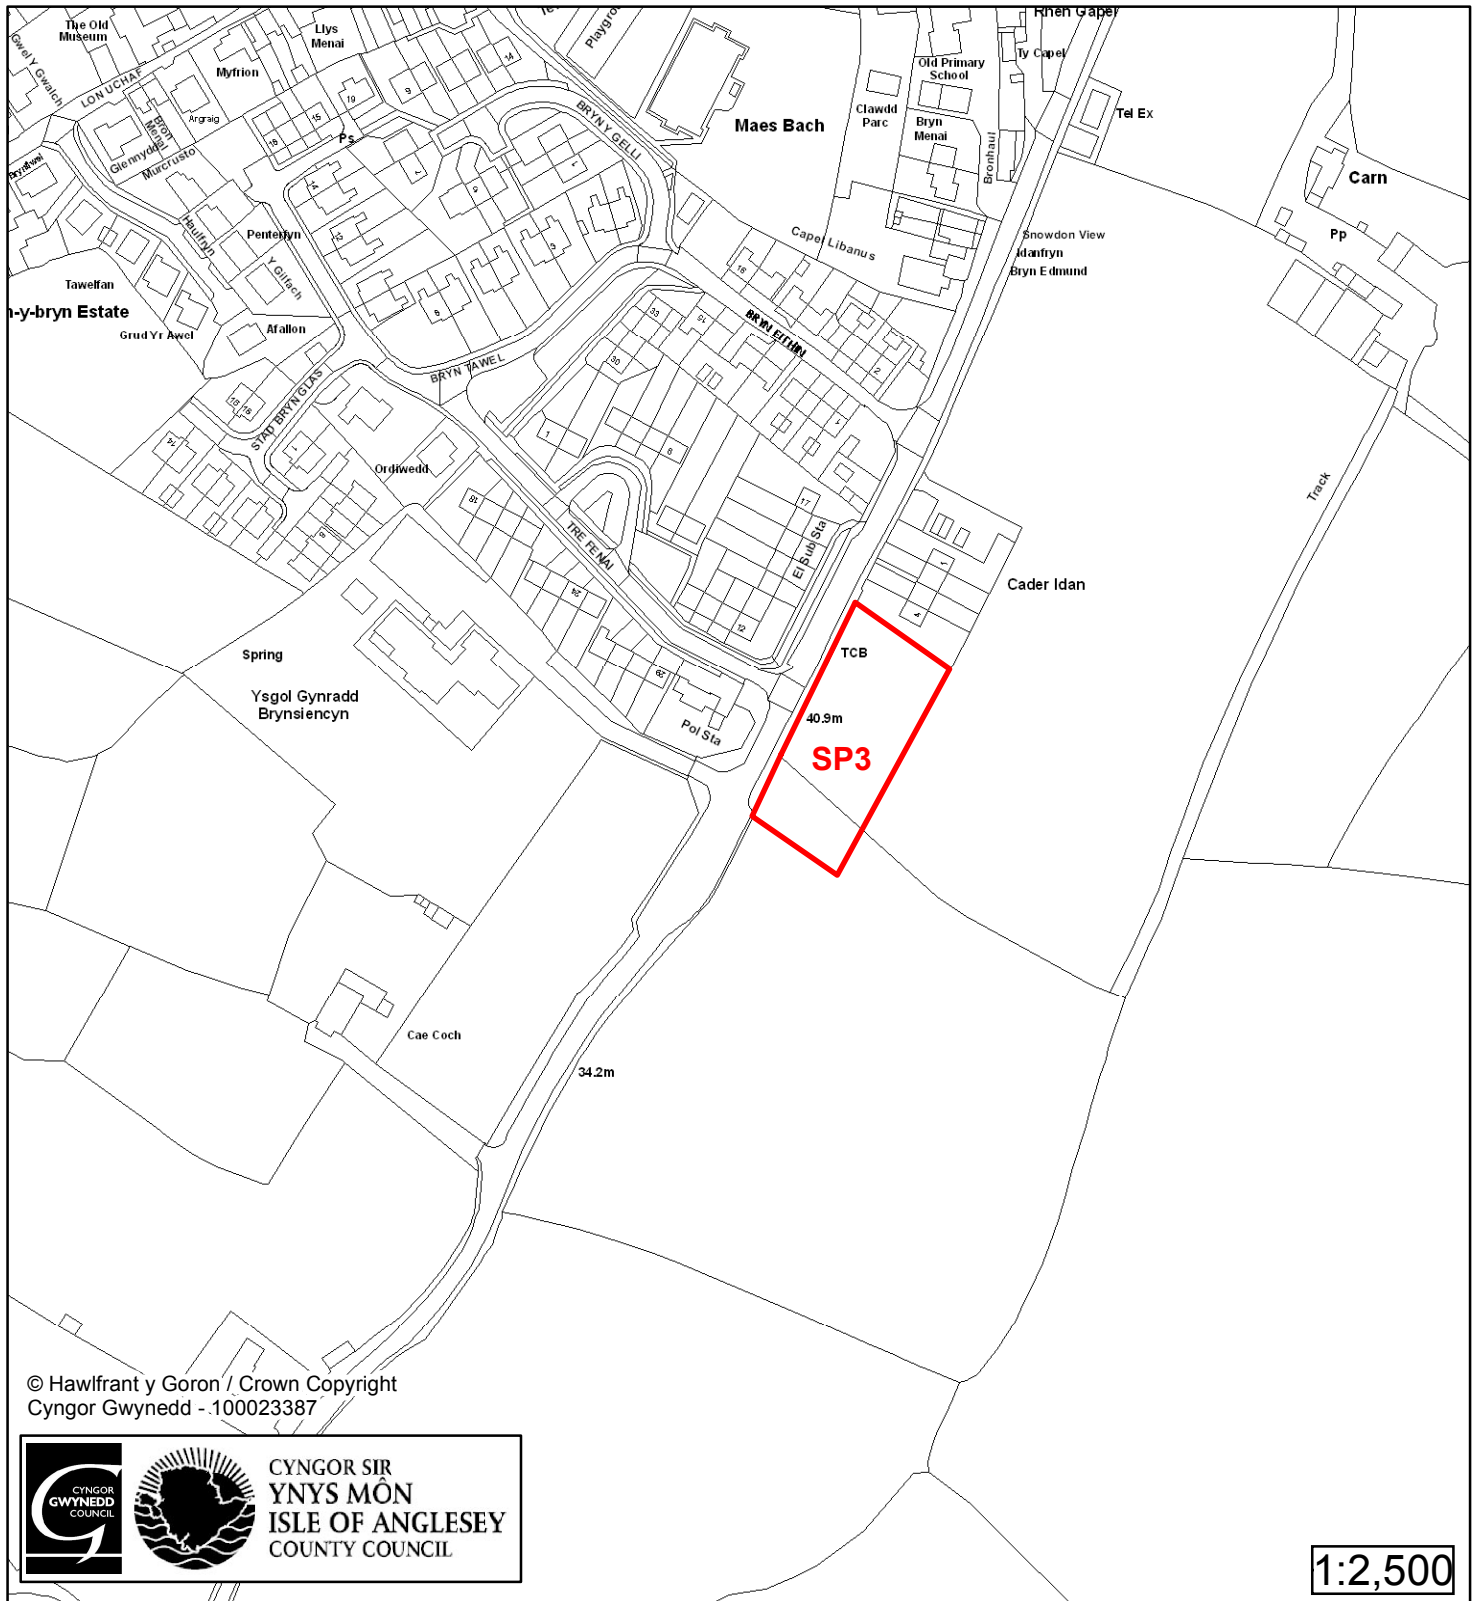

Cynllun Datblygu Lleol ar y Cyd Joint Local Development Plan Cofrestr Safle Posib / Candidate Site Register

Cyfeirnod/ Reference	: SP3
Enw'r Safle / Site Name	: Tir ger / Land adj Cader Idan
Lleoliad / Location	: Brynsiencyn
Cyfeirnod Grid / Grid Reference	: 483 668
Maint (ha) / Size (ha)	: 0.28
Defnydd â Awgrymir / Suggested Use	: Tai / Housing

Cynllun Datblygu Lleol ar y Cyd Joint Local Development Plan Cofrestr Safle Posib / Candidate Site Register

© Hawlfraint y Goron / Crown Copyright
Cyngor Gwynedd - 100023387

1:2,500

Cyfeirnod/ Reference	: SP4
Enw'r Safle / Site Name	: Tir ger / Land adj Capel Libanus
Lleoliad / Location	: Brynsiencyn
Cyfeirnod Grid / Grid Reference	: 484 669
Maint (ha) / Size (ha)	: 0.49
Defnydd â Awgrymir / Suggested Use	: Tai / Housing

Cynllun Datblygu Lleol ar y Cyd Joint Local Development Plan Cofrestr Safle Posib / Candidate Site Register

Cyfeirnod/ Reference	: SP5
Enw'r Safle / Site Name	: Tir ger / Land adj Rhen Gapel
Lleoliad / Location	: Brynsiencyn
Cyfeirnod Grid / Grid Reference	: 484 670
Maint (ha) / Size (ha)	: 0.26
Defnydd â Awgrymir / Suggested Use	: Tai / Housing

1:2,000

Cyfeirnod/ Reference	: SP55
Enw'r Safle / Site Name	: Tir yn / Land at Caer Leb
Lleoliad / Location	: Brynsiecyn
Cyfeirnod Grid / Grid Reference	: 475 672
Maint (ha) / Size (ha)	: 1.00
Defnydd â Awgrymir / Suggested Use	: Tai / Housing