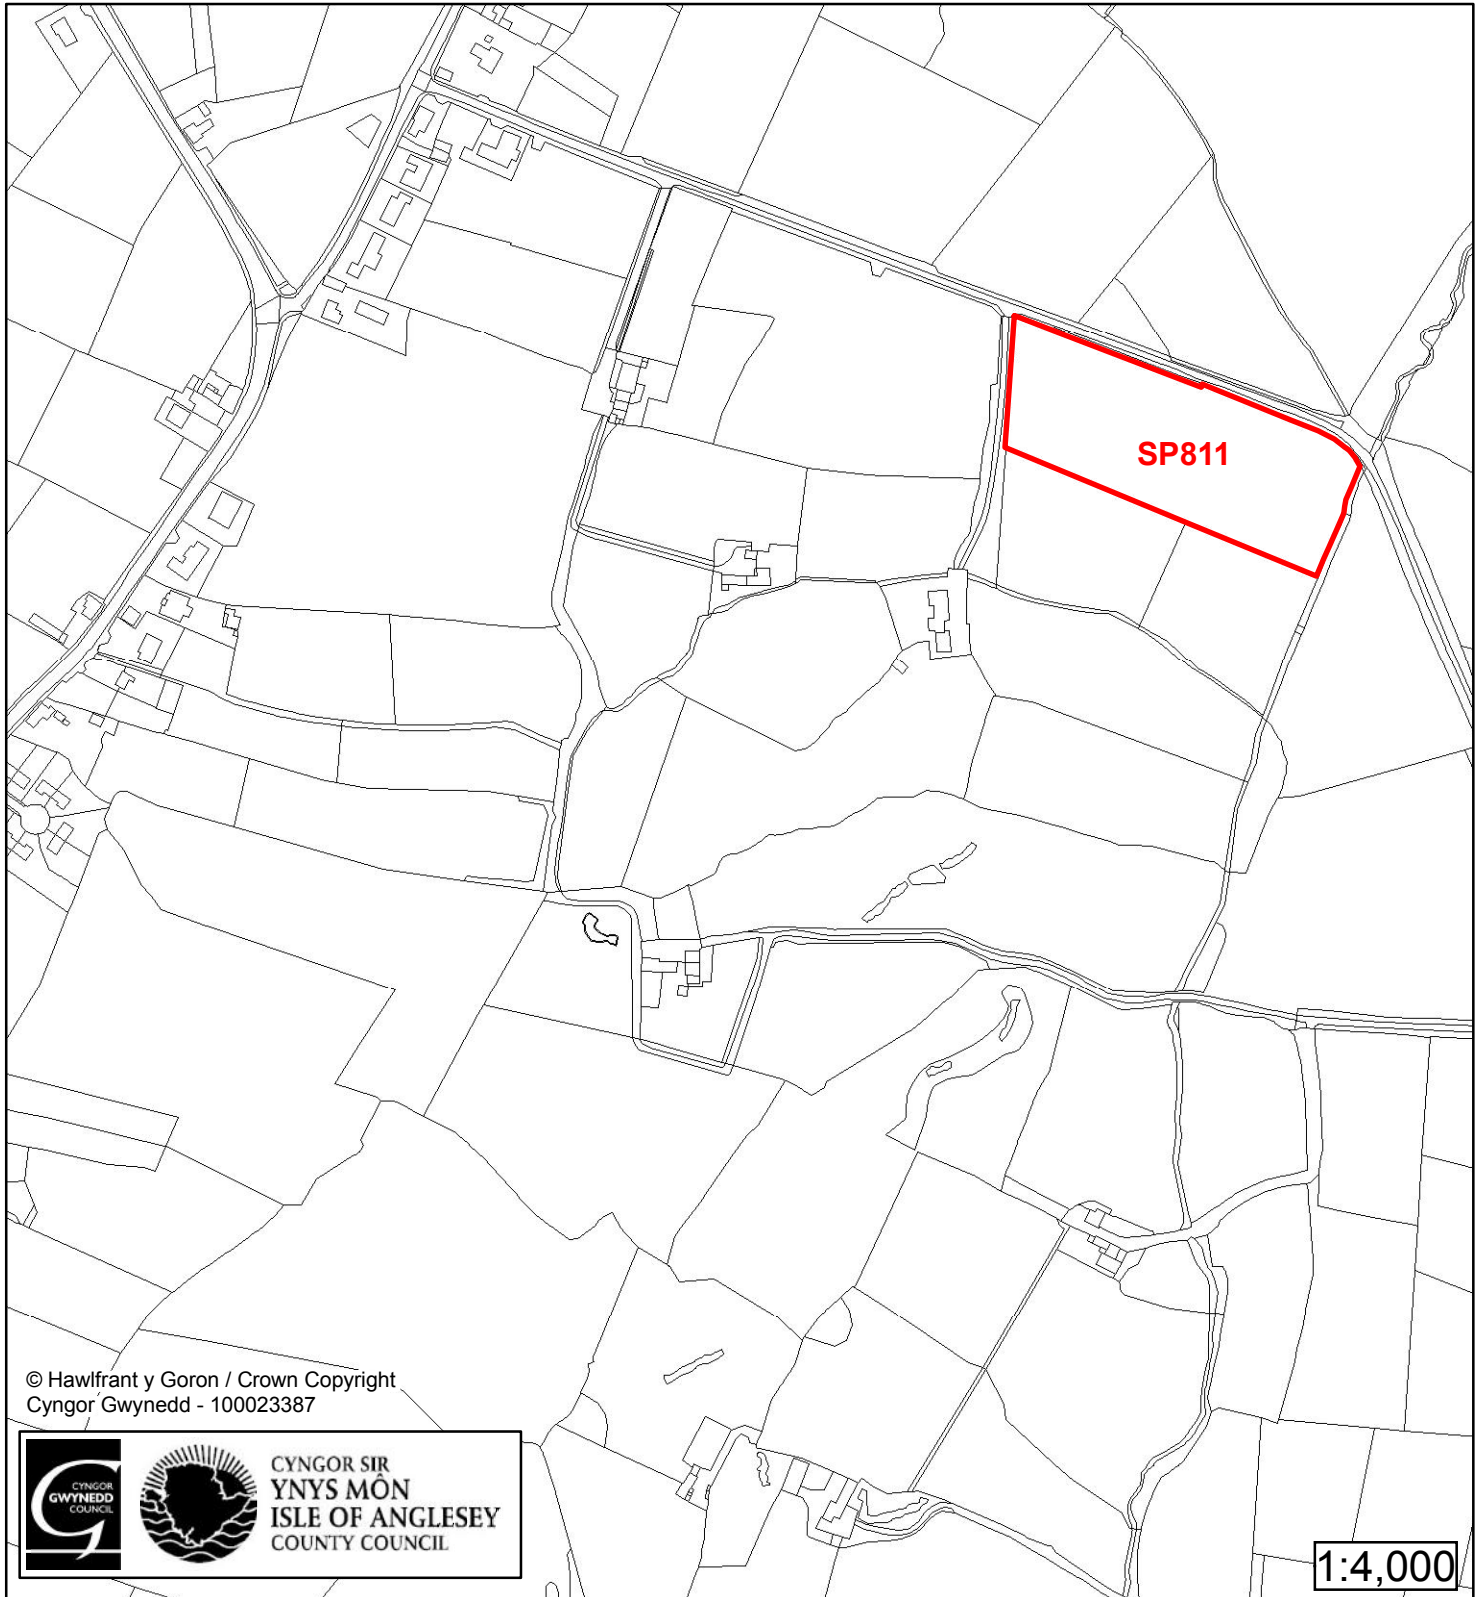

Cynllun Datblygu Lleol ar y Cyd Joint Local Development Plan Cofrestr Safle Posib / Candidate Site Register

Cyfeirnod/ Reference	: SP811
Enw'r Safle / Site Name	: Tir yn / Land at Tyddyn Waen
Lleoliad / Location	: Rhosmeirch
Cyfeirnod Grid / Grid Reference	: 464 776
Maint (ha) / Size (ha)	: 1.3
Defnydd â Awgrymir / Suggested Use	: Tai / Housing