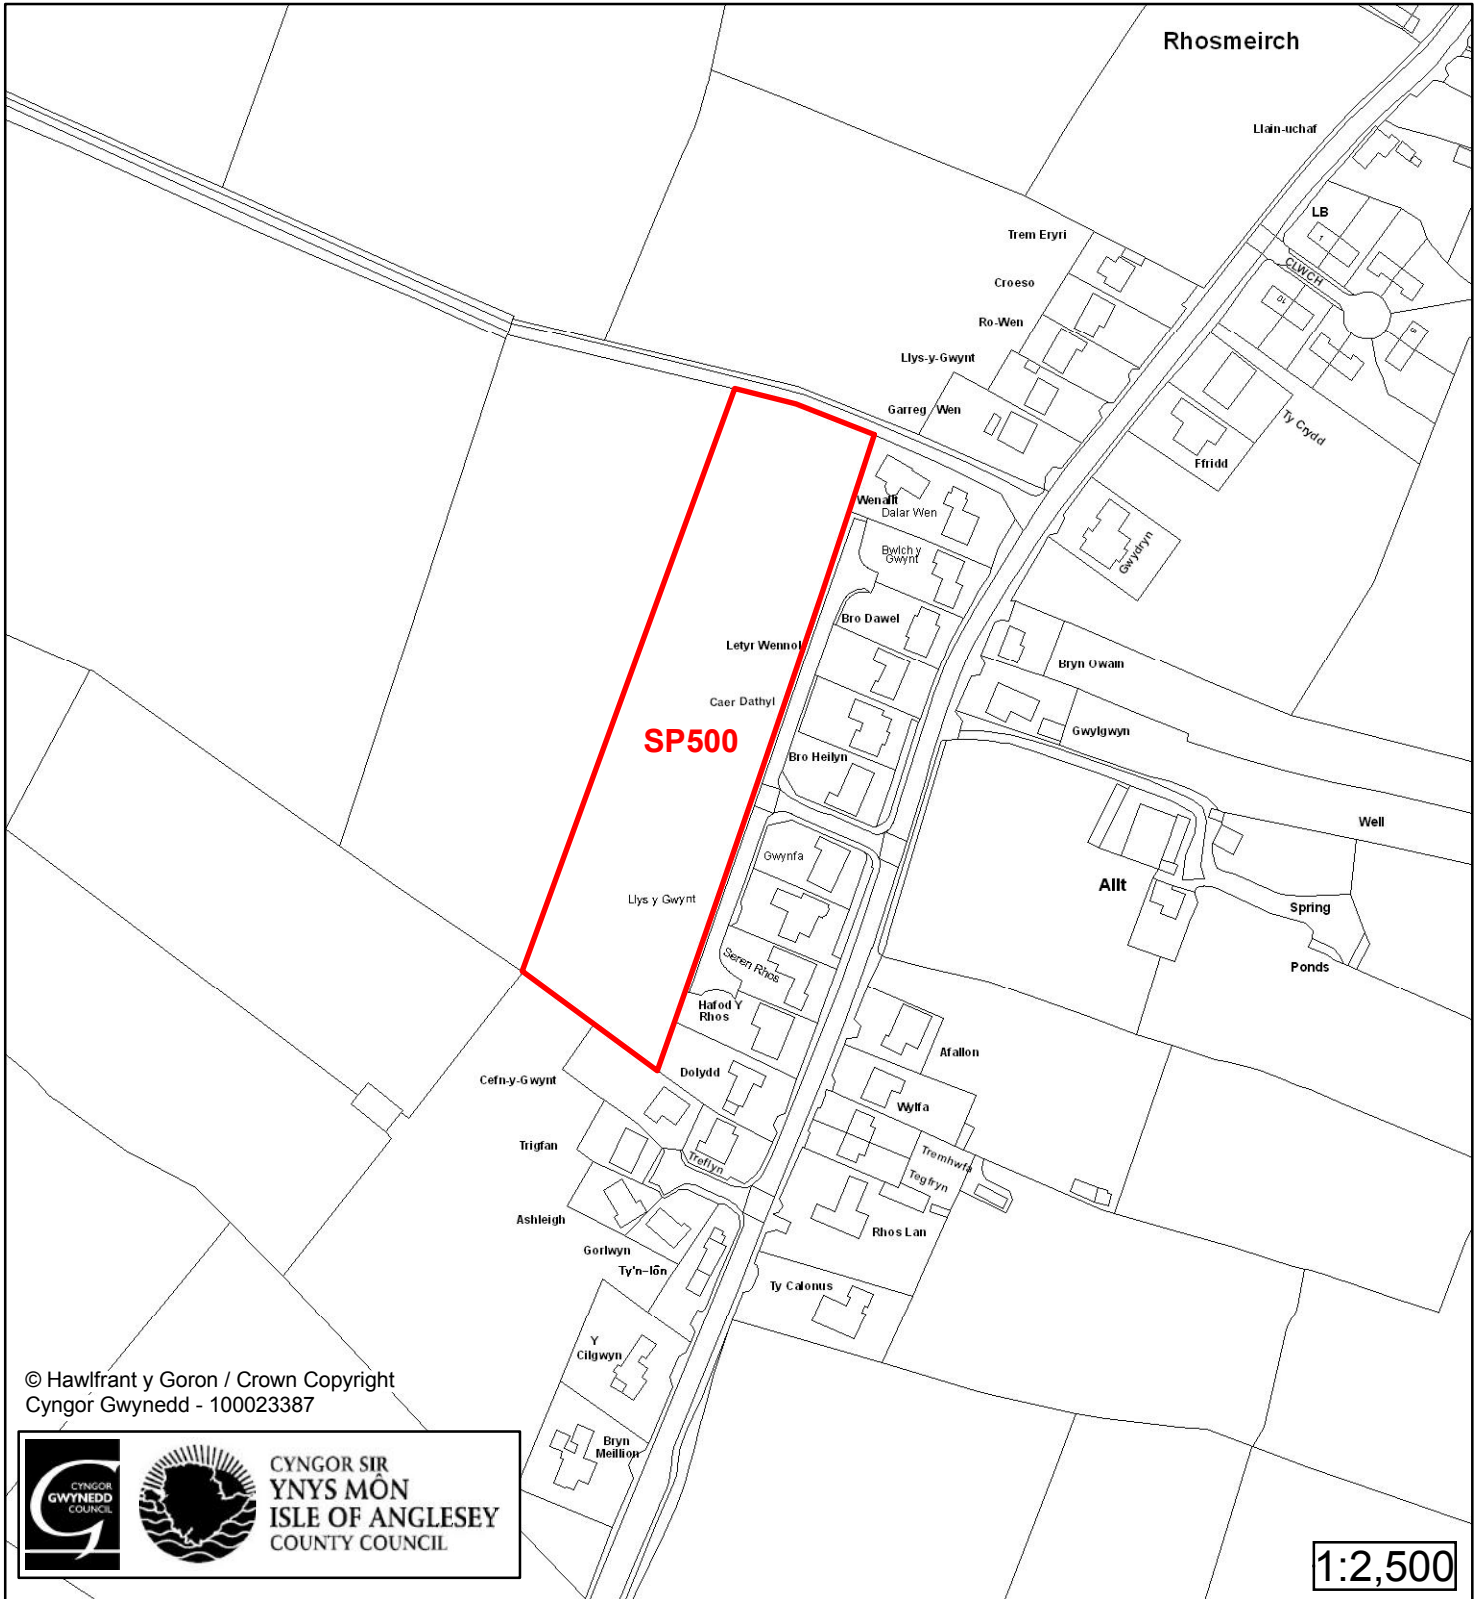

Cynllun Datblygu Lleol ar y Cyd Joint Local Development Plan Cofrestr Safle Posib / Candidate Site Register

© Hawlfraint y Goron / Crown Copyright
Cyngor Gwynedd - 100023387