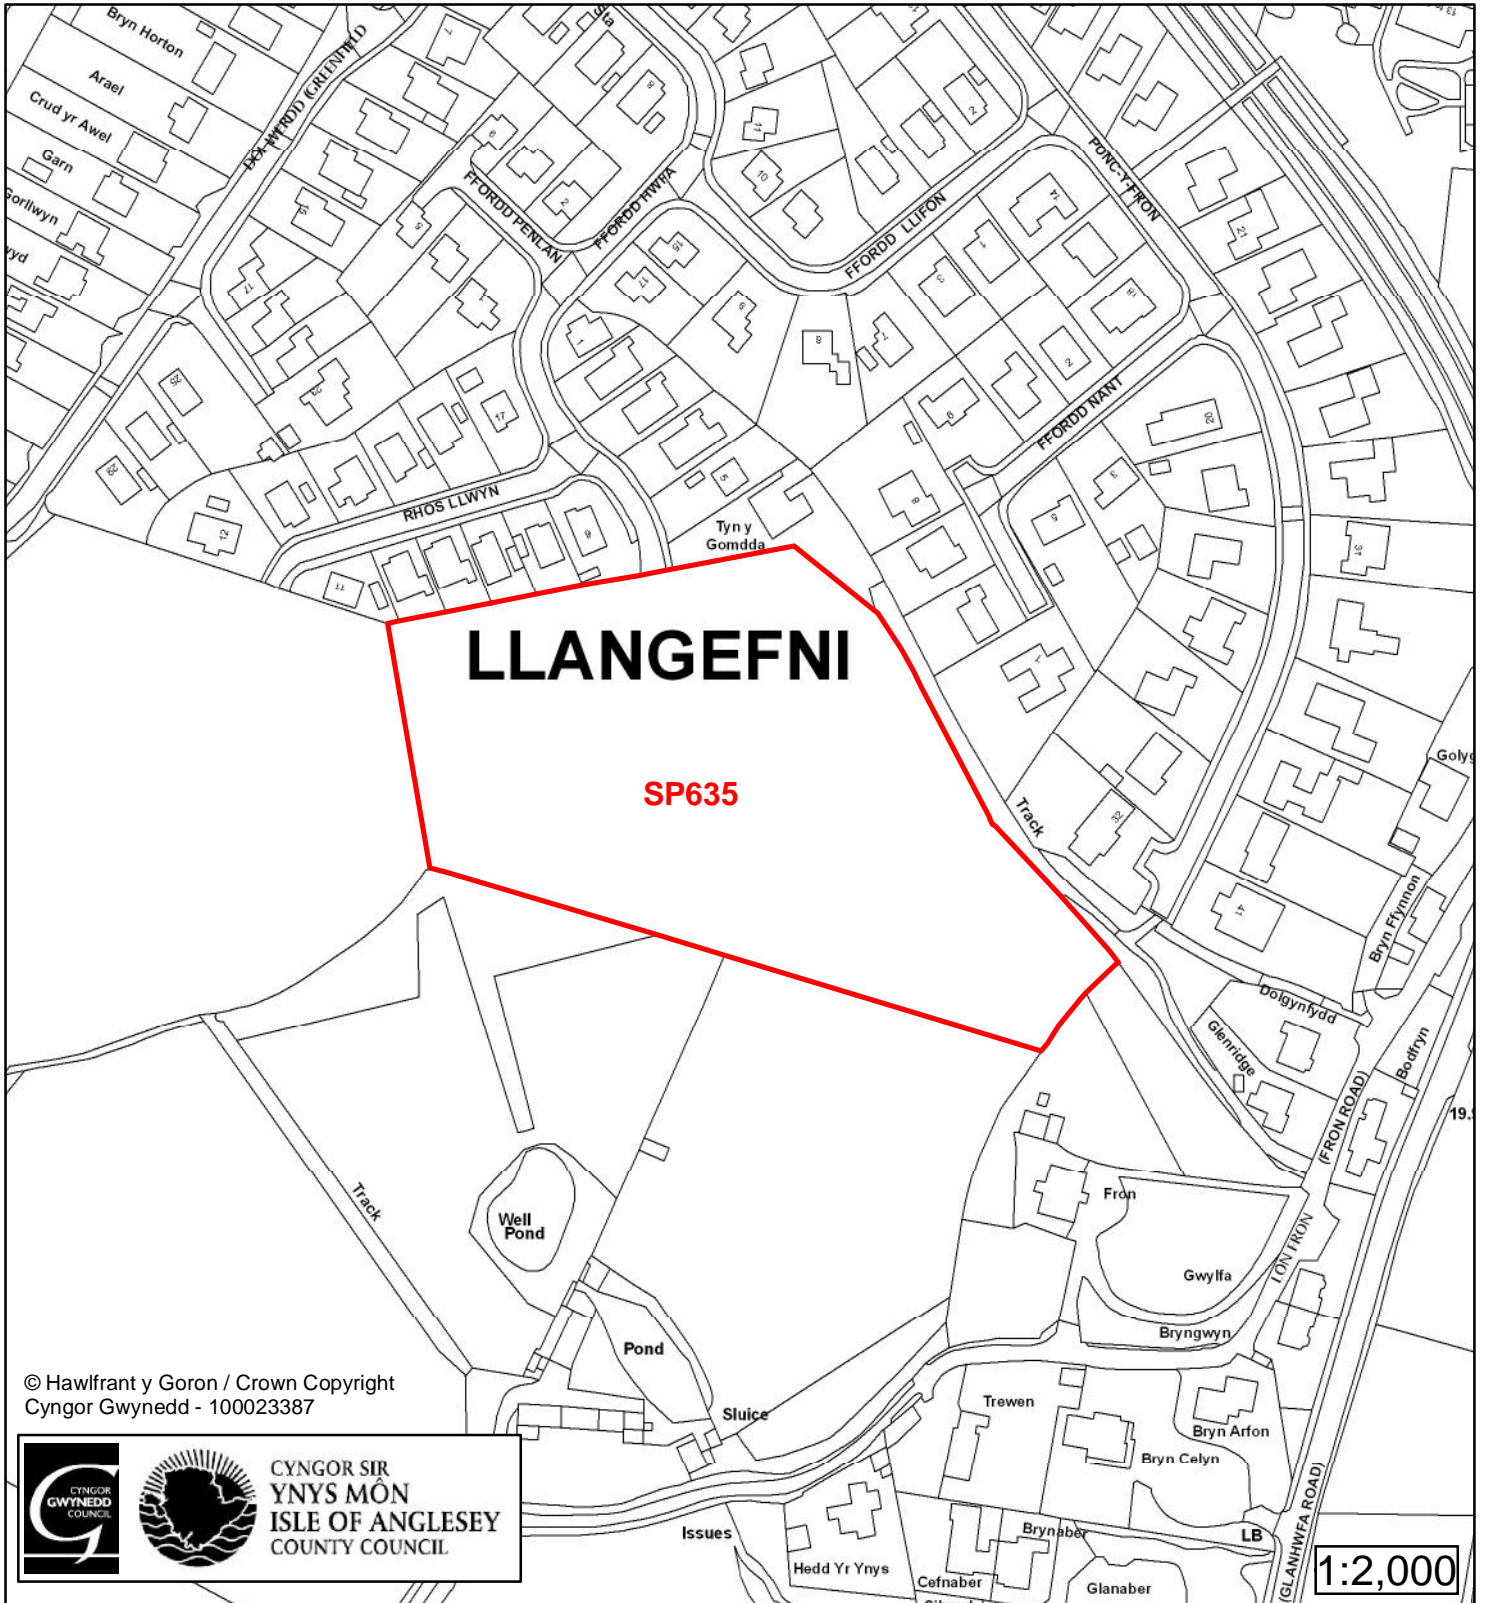

Cynllun Datblygu Lleol ar y Cyd Joint Local Development Plan

Cofrestr Safle Posib / Candidate Site Register

Cyfeirnod/ Reference	: SP635
Enw'r Safle / Site Name	: Tir ger / Land adj Fferm Fron Farm
Lleoliad / Location	: Llangefni
Cyfeirnod Grid / Grid Reference	: 456 754
Maint (ha) / Size (ha)	: 1.5
Defnydd â Awgrymir / Suggested Use	: Tai / Housing