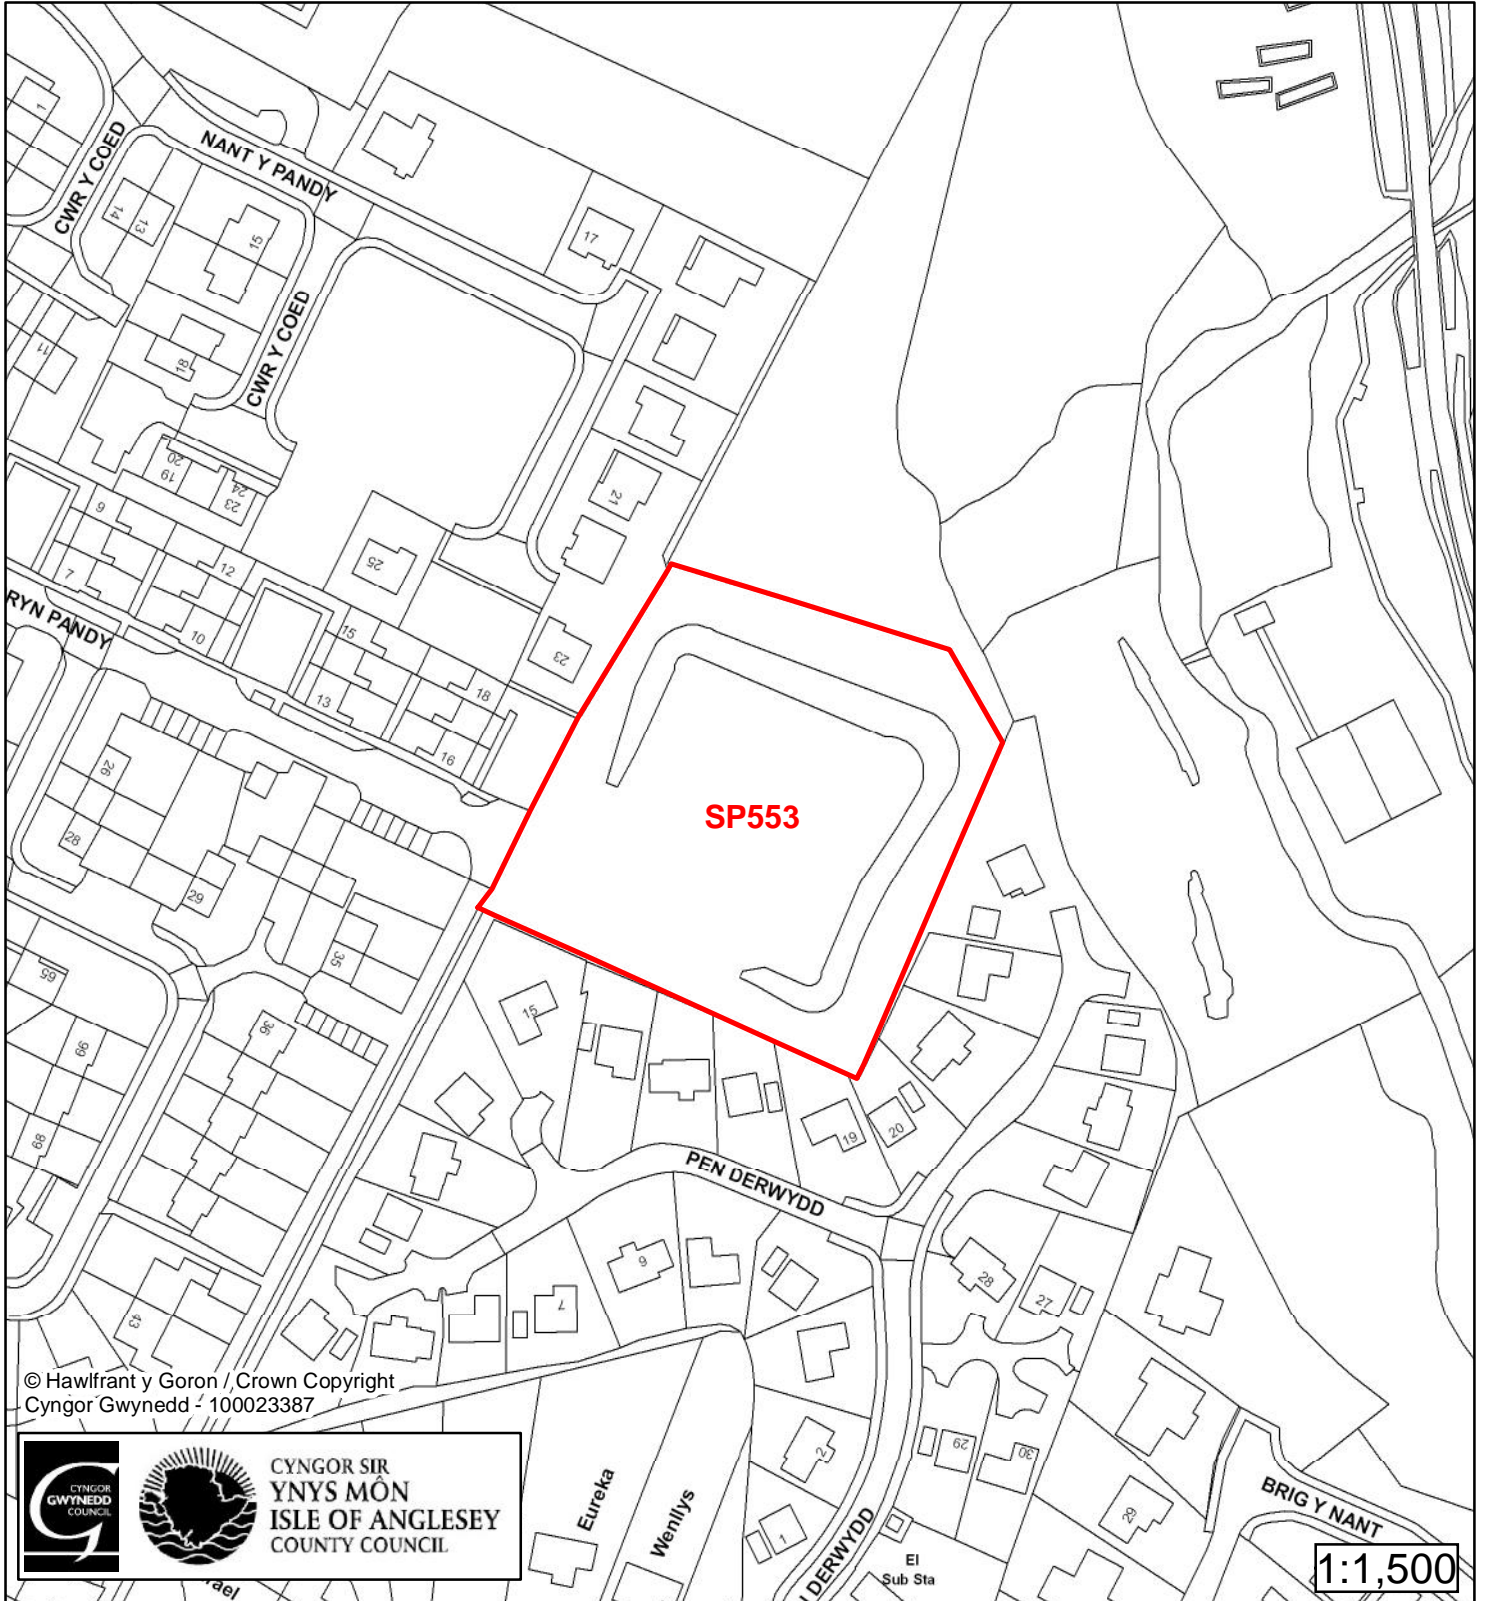

Cynllun Datblygu Lleol ar y Cyd Joint Local Development Plan

Cofrestr Safle Posib / Candidate Site Register

Cyfeirnod/ Reference	: SP553
Enw'r Safle / Site Name	: Maes Chwarae Corn Hir, Hen Safle Cronfa Ddw
Lleoliad / Location	: Llangefni
Cyfeirnod Grid / Grid Reference	: 452 761
Maint (ha) / Size (ha)	: 0.64
Defnydd â Awgrymir / Suggested Use	: Tai / Housing