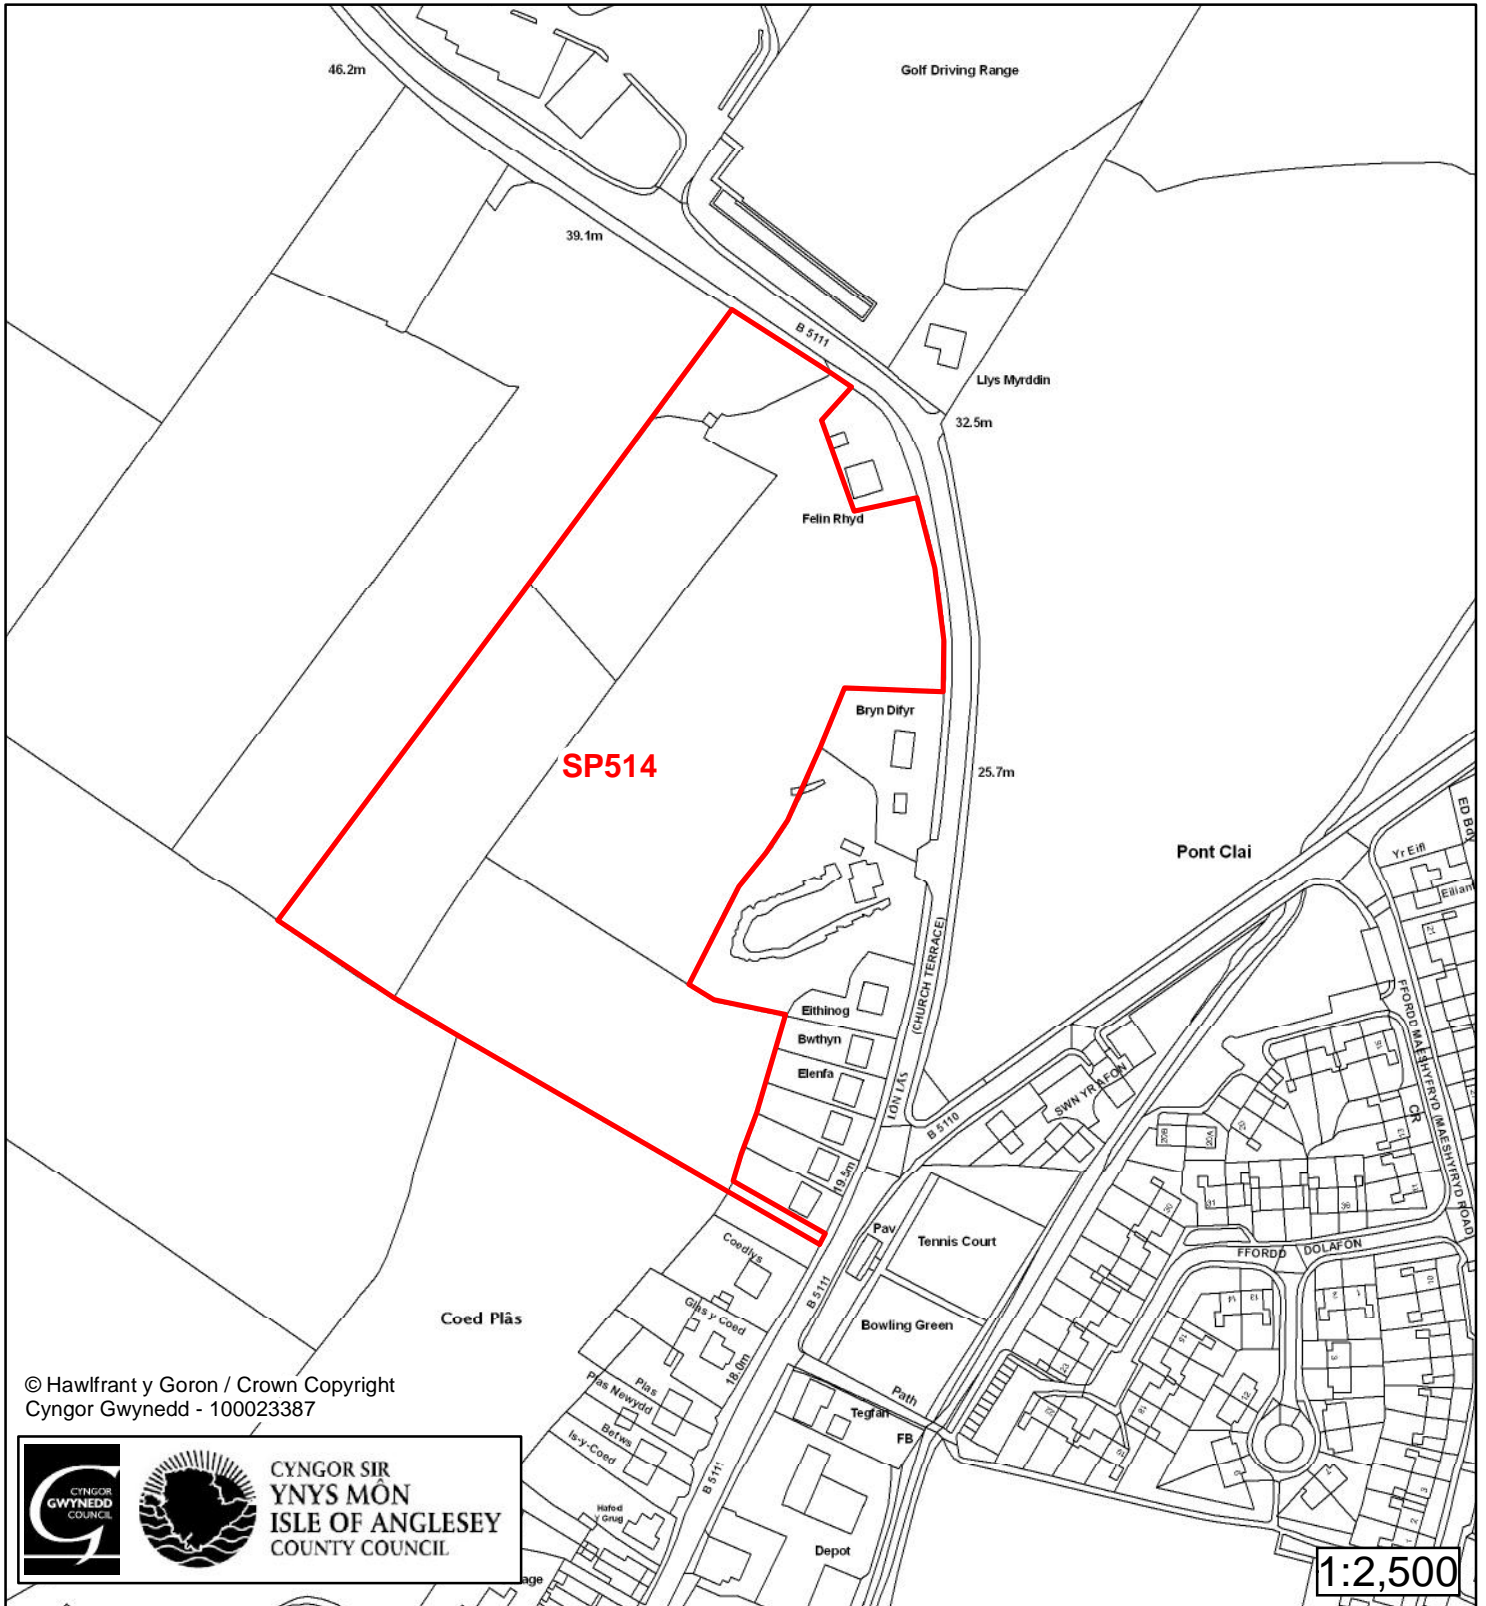

Cynllun Datblygu Lleol ar y Cyd Joint Local Development Plan Cofrestr Safle Posib / Candidate Site Register

Cyfeirnod/ Reference	: SP514
Enw'r Safle / Site Name	: Merddyn Porth Land
Lleoliad / Location	: Llangefni
Cyfeirnod Grid / Grid Reference	: 245 376
Maint (ha) / Size (ha)	: 2.99
Defnydd â Awgrymir / Suggested Use	: Tai / Housing