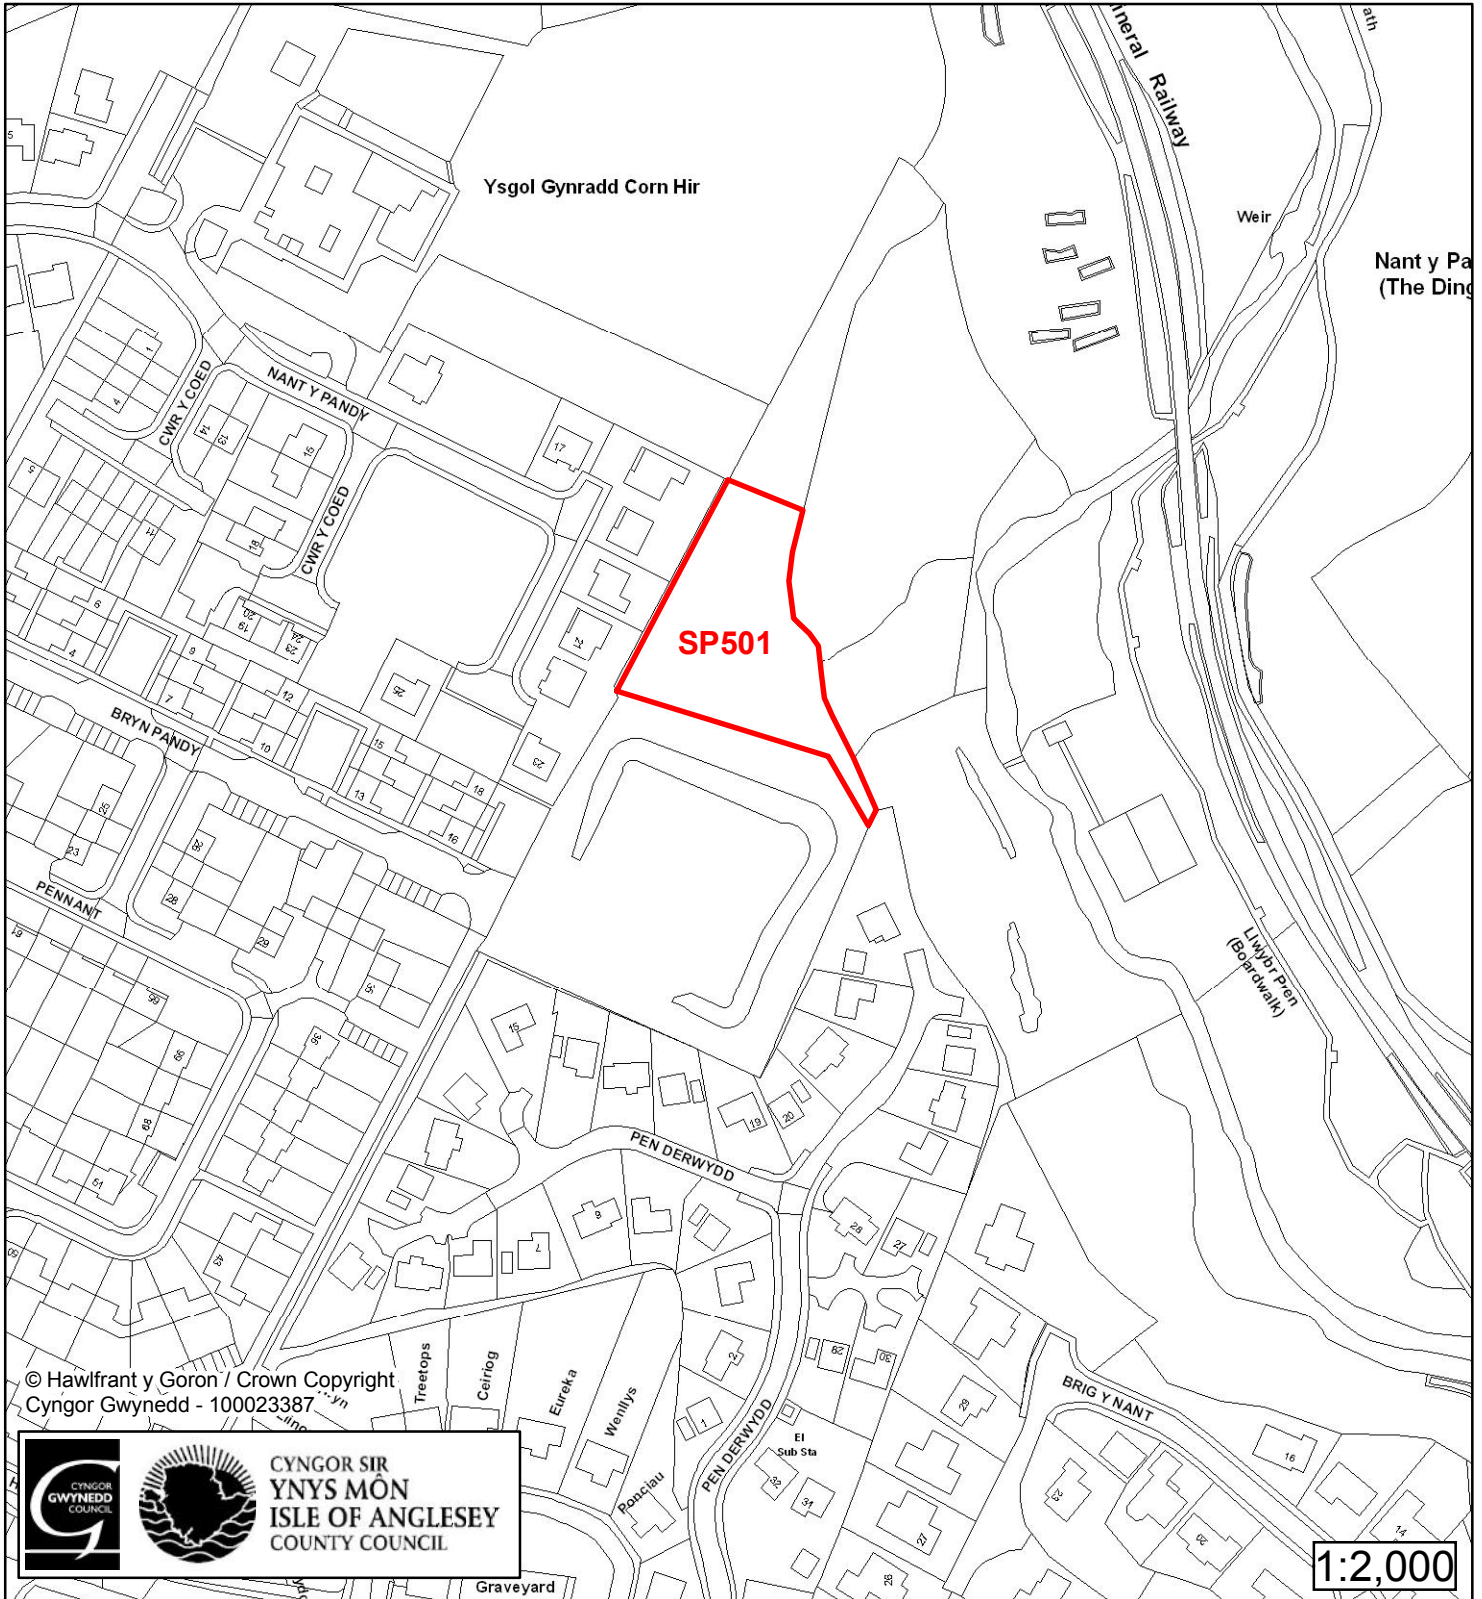

Cynllun Datblygu Lleol ar y Cyd Joint Local Development Plan Cofrestr Safle Posib / Candidate Site Register

Cyfeirnod/ Reference	: SP501
Enw'r Safle / Site Name	: Tir ger / Land adj Pen Derwydd
Lleoliad / Location	: Llangefni
Cyfeirnod Grid / Grid Reference	: 452 762
Maint (ha) / Size (ha)	: 0.38
Defnydd â Awgrymir / Suggested Use	: Tai / Housing