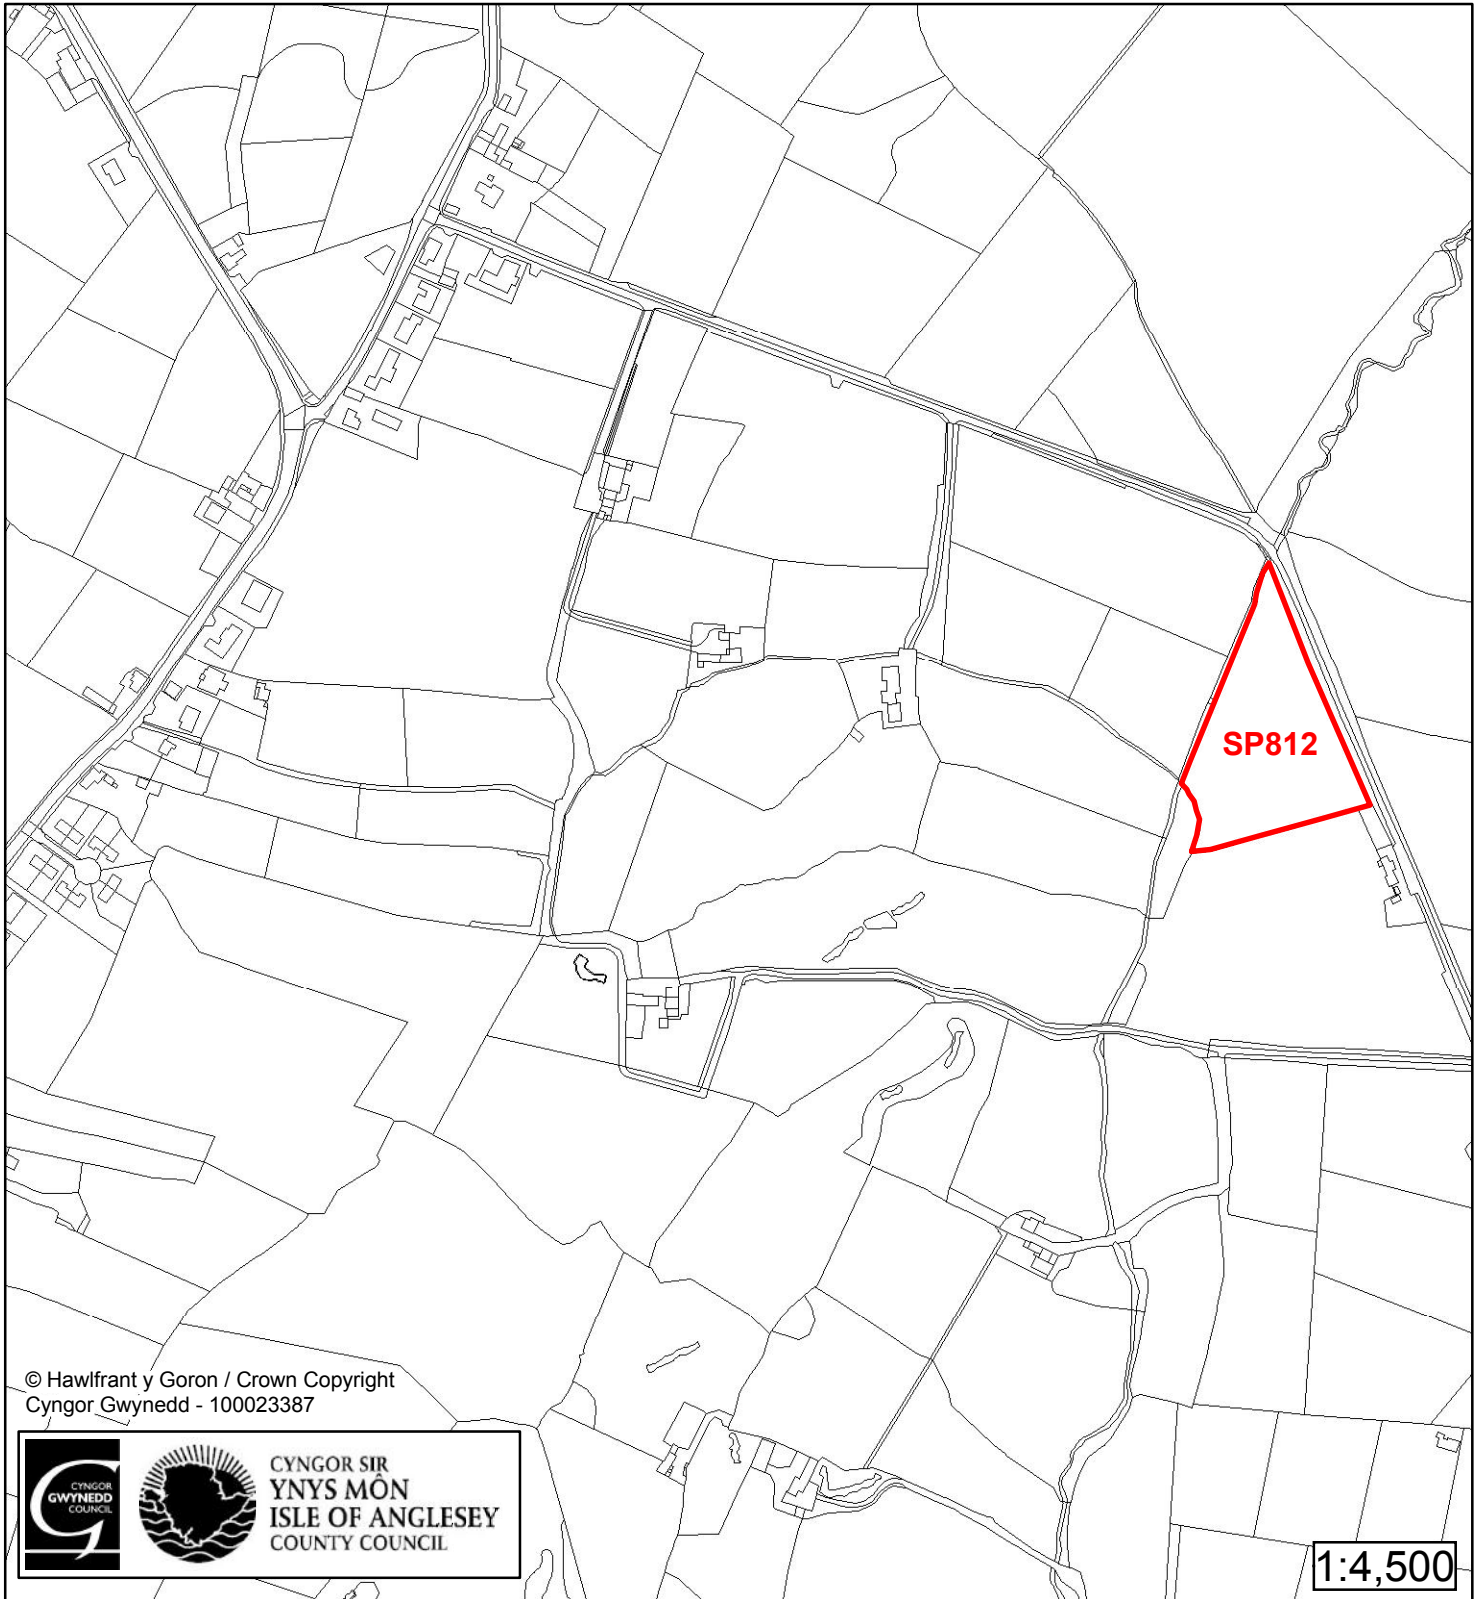

Cynllun Datblygu Lleol ar y Cyd Joint Local Development Plan Cofrestr Safle Posib / Candidate Site Register

Cyfeirnod/ Reference	: SP812
Enw'r Safle / Site Name	: Tir ger / Land adj Bacsia
Lleoliad / Location	: Rhosmeirch
Cyfeirnod Grid / Grid Reference	: 464 776
Maint (ha) / Size (ha)	: 0.97
Defnydd â Awgrymir / Suggested Use	: Tai / Housing