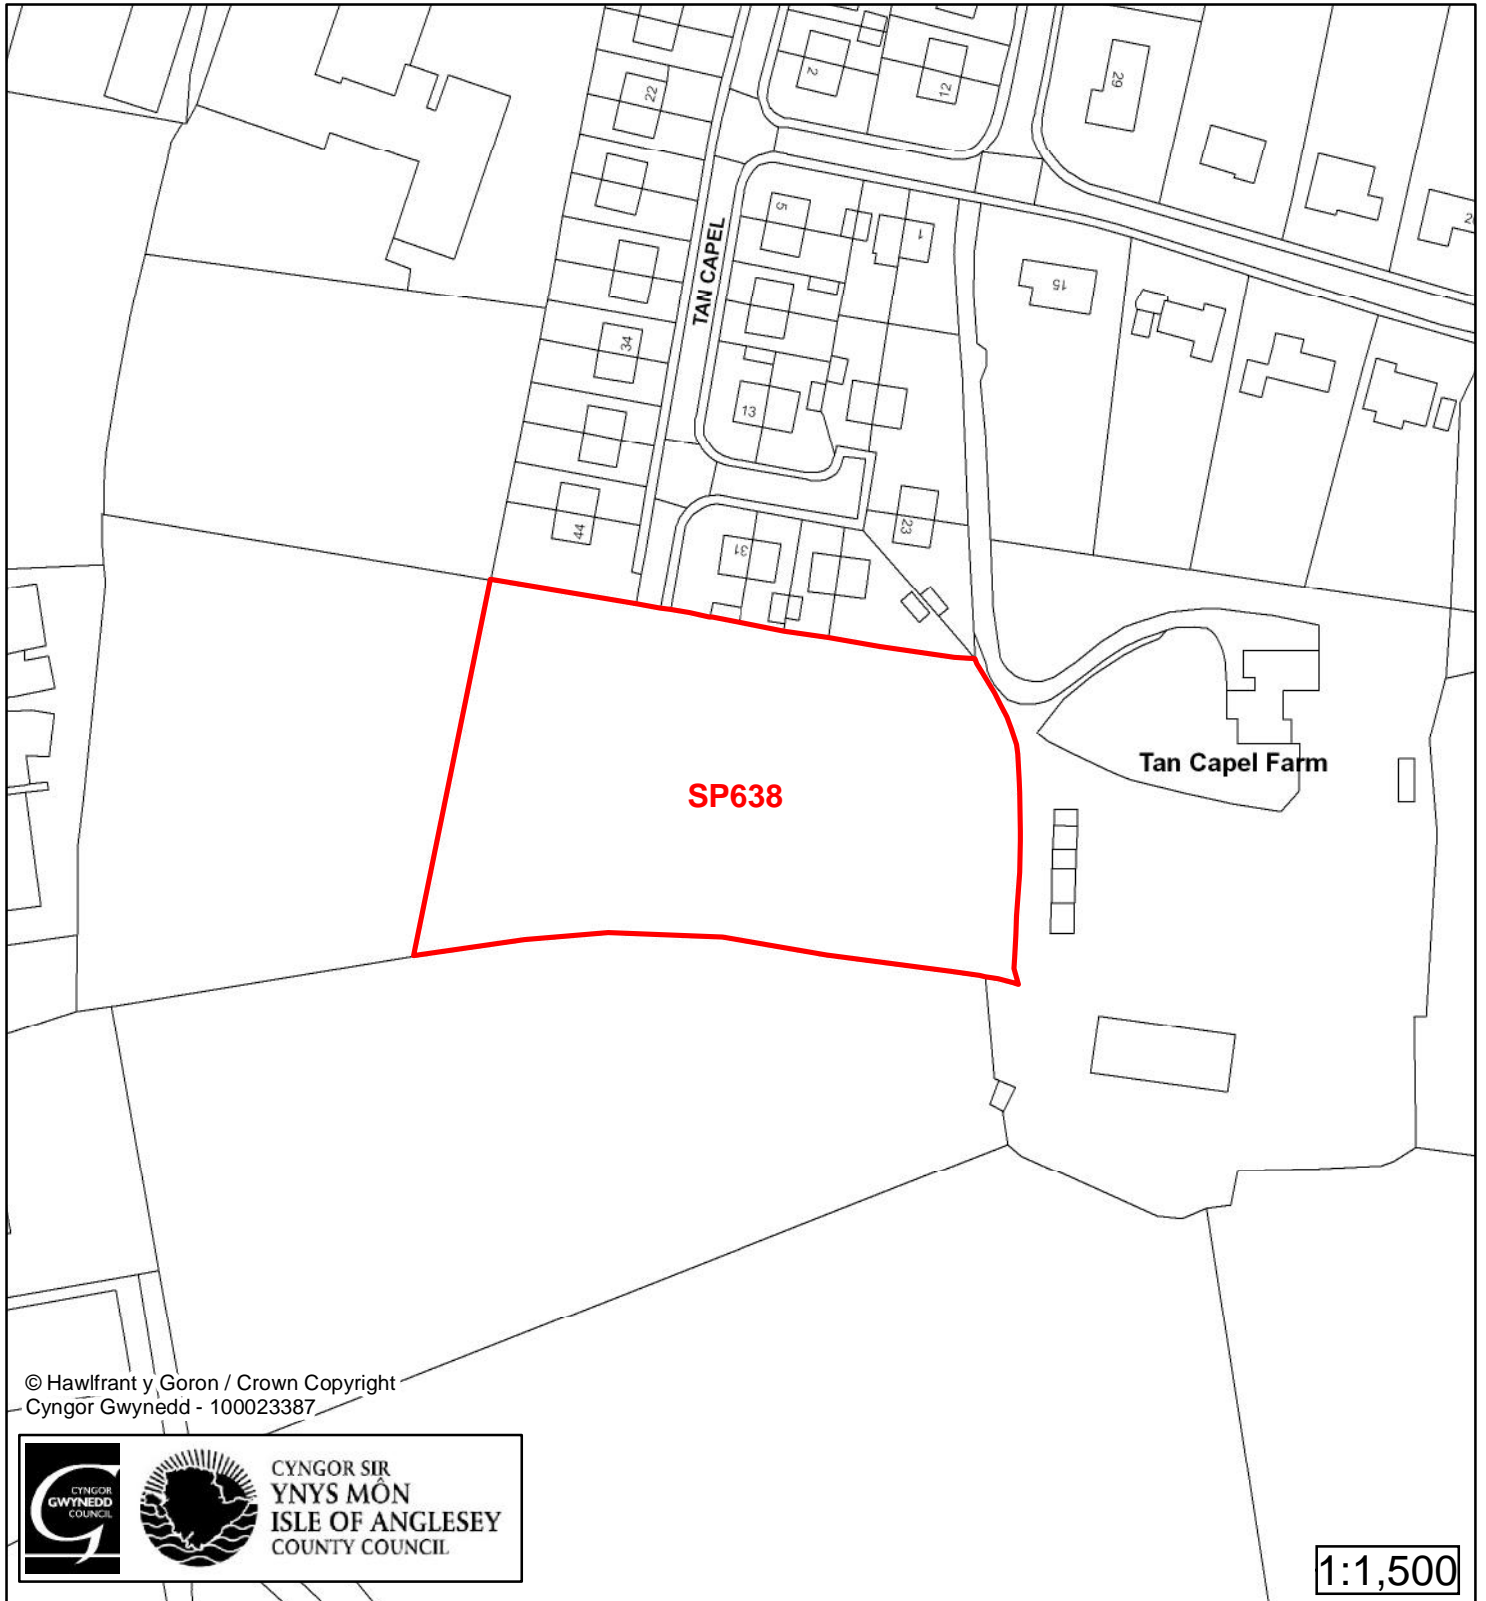

Cynllun Datblygu Lleol ar y Cyd Joint Local Development Plan

Cofrestr Safle Posib / Candidate Site Register

© Hawlfraint y Goron / Crown Copyright
Cyngor Gwynedd - 100023387

CYNGOR SIR
YNYS MÔN
ISLE OF ANGLESEY
COUNTY COUNCIL

1:1,500

Cyfeirnod/ Reference	: SP638
Enw'r Safle / Site Name	: Tir ger / Land adj Tan Capel
Lleoliad / Location	: Llangefni
Cyfeirnod Grid / Grid Reference	: 464 753
Maint (ha) / Size (ha)	: 0.73
Defnydd â Awgrymir / Suggested Use	: Tai / Housing