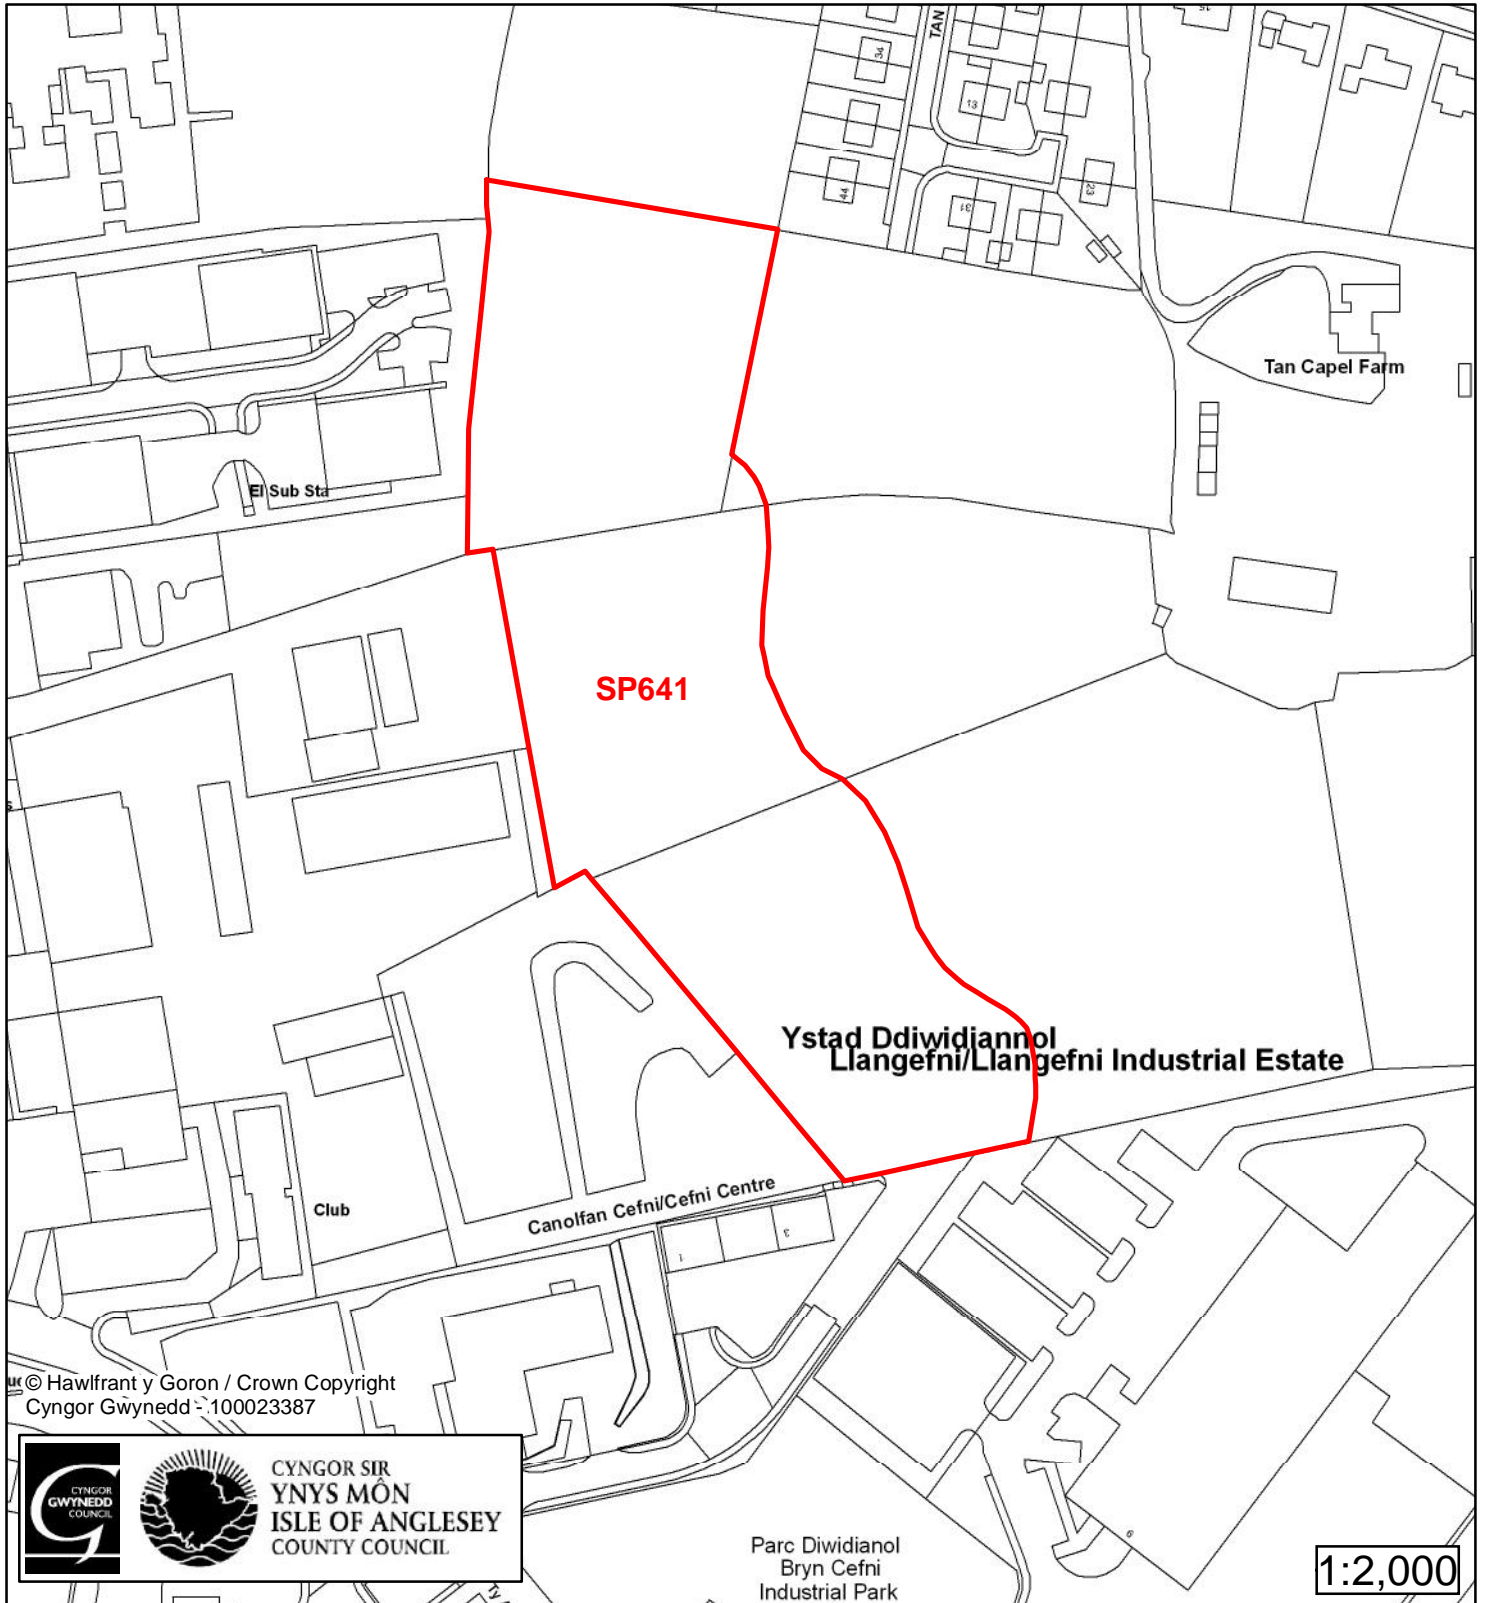

Cynllun Datblygu Lleol ar y Cyd Joint Local Development Plan

Cofrestr Safle Posib / Candidate Site Register

Cyfeirnod/ Reference	: SP641
Enw'r Safle / Site Name	: Tir ger / Land adj Tan Capel
Lleoliad / Location	: Llangefni
Cyfeirnod Grid / Grid Reference	: 464 752
Maint (ha) / Size (ha)	: 1.89
Defnydd â Awgrymir / Suggested Use	: Cyflogaeth / Employment