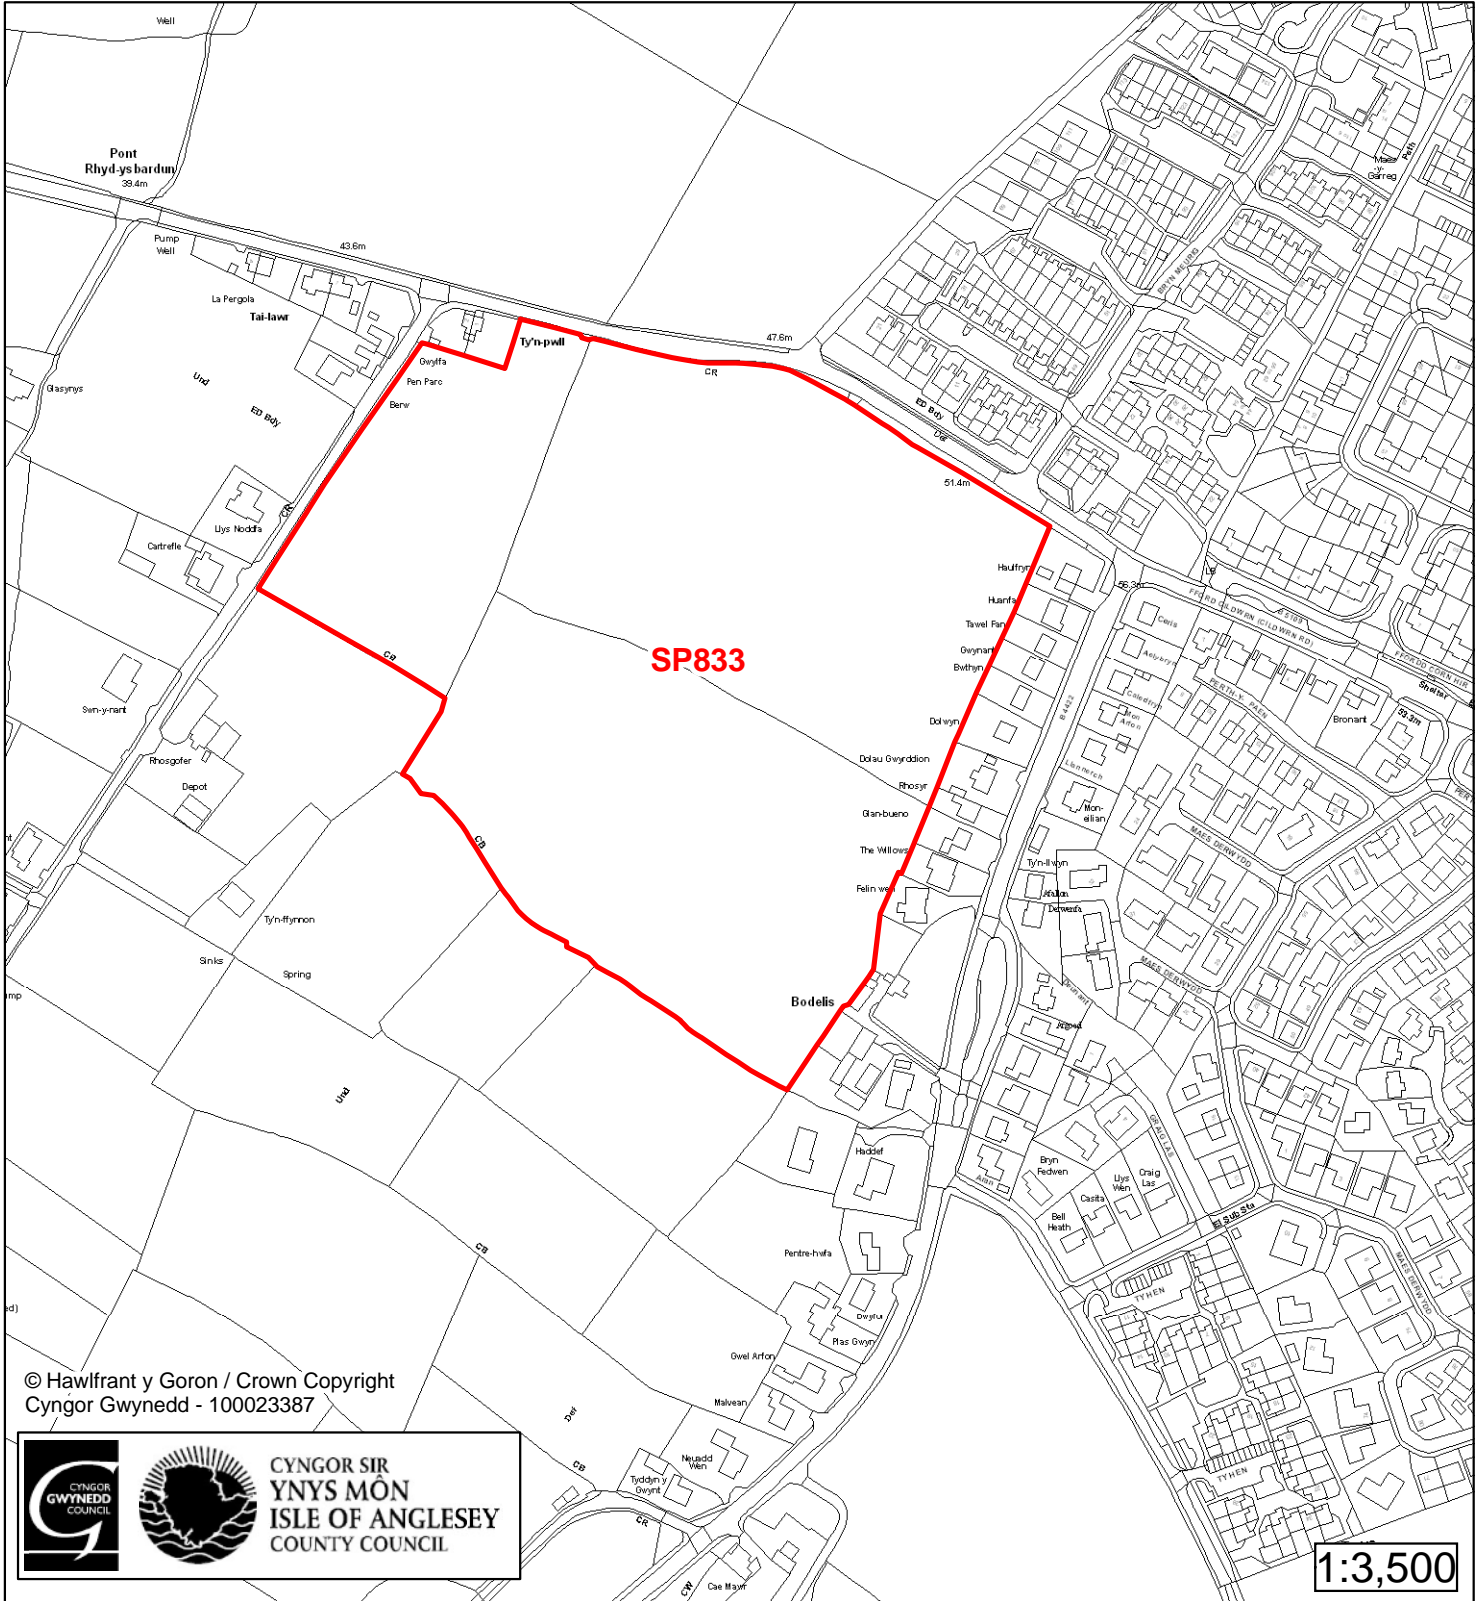

Cynllun Datblygu Lleol ar y Cyd Joint Local Development Plan Cofrestr Safle Posib / Candidate Site Register

Cyfeirnod/ Reference	: SP833
Enw'r Safle / Site Name	: Caeau Bodelis Fields
Lleoliad / Location	: Llangefni
Cyfeirnod Grid / Grid Reference	: 446, 760
Maint (ha) / Size (ha)	: 7.52
Defnydd â Awgrymir / Suggested Use	: Tai / Housing