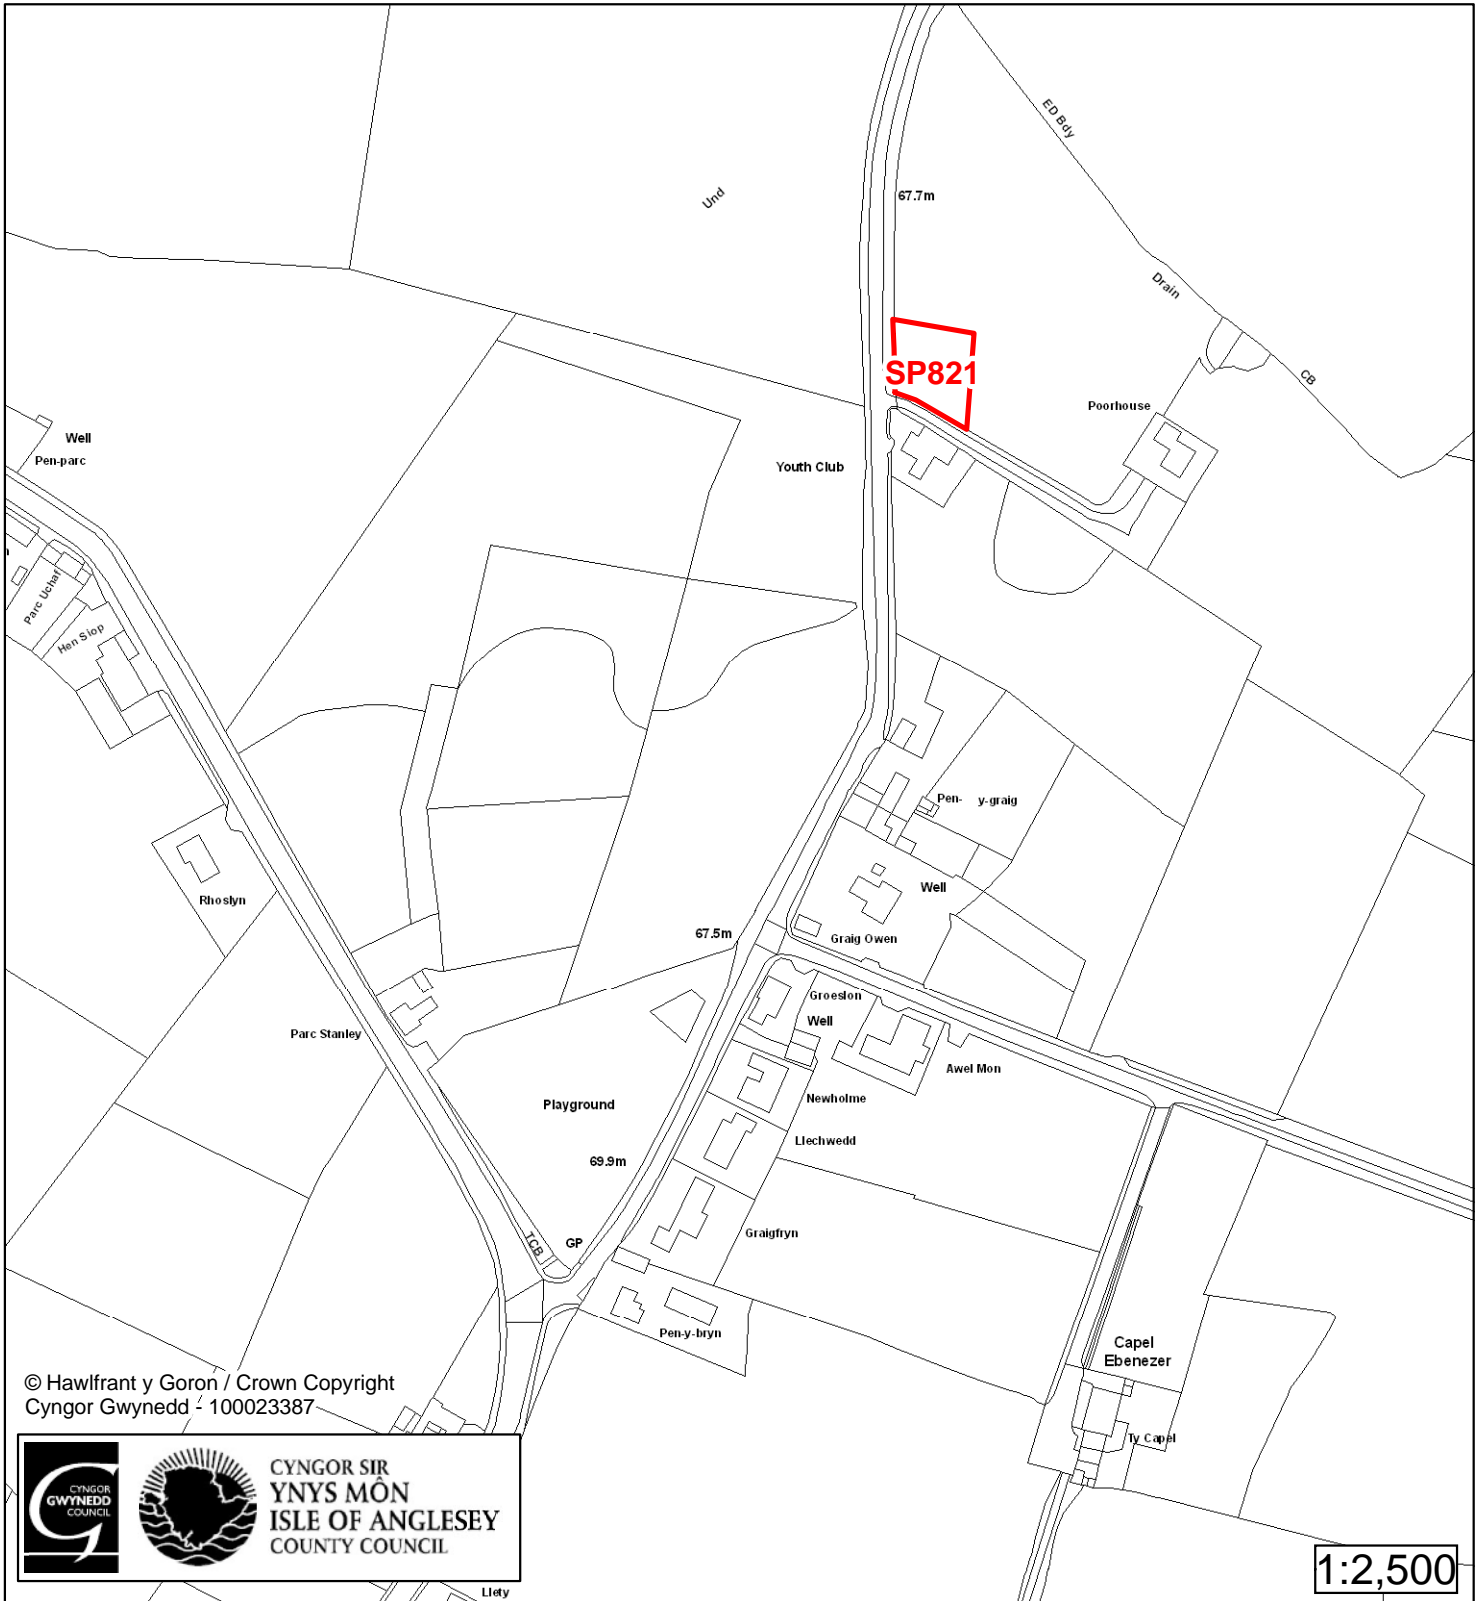

Cynllun Datblygu Lleol ar y Cyd Joint Local Development Plan Cofrestr Safle Posib / Candidate Site Register

© Hawlfraint y Goron / Crown Copyright
Cyngor Gwynedd : 100023387

CYNGOR SIR
YNYS MÔN
ISLE OF ANGLESEY
COUNTY COUNCIL

1:2,500

Cyfeirnod/ Reference	: SP821
Enw'r Safle / Site Name	: Tir ger / Land adj Pwros
Lleoliad / Location	: Rhosmeirch
Cyfeirnod Grid / Grid Reference	: 461 780
Maint (ha) / Size (ha)	: 0.07
Defnydd â Awgrymir / Suggested Use	: Tai / Housing