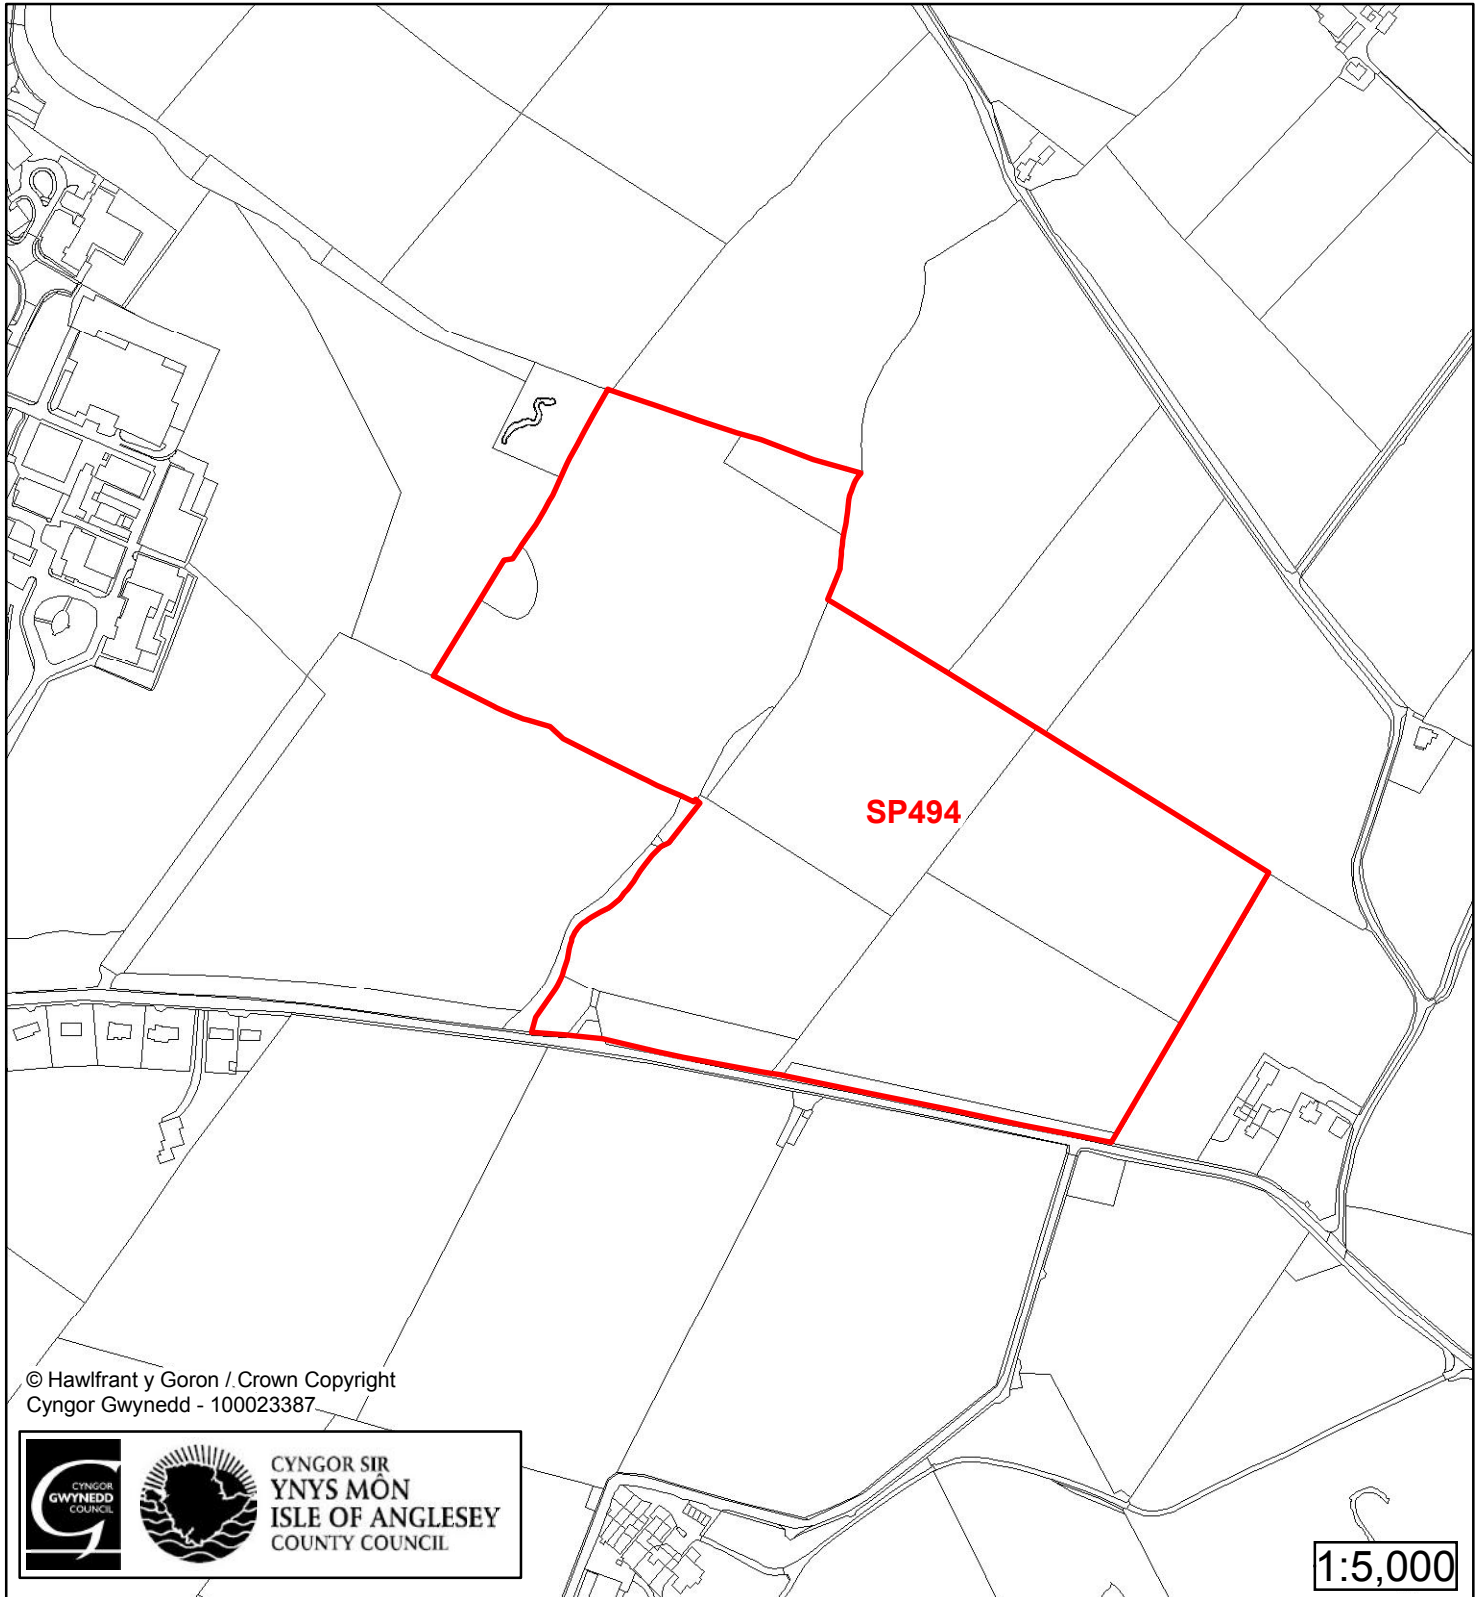

Cynllun Datblygu Lleol ar y Cyd Joint Local Development Plan Cofrestr Safle Posib / Candidate Site Register

Cyfeirnod/ Reference	: SP494
Enw'r Safle / Site Name	: Tir yn / Land at Dafarn Newydd
Lleoliad / Location	: Llangefni
Cyfeirnod Grid / Grid Reference	: 474 756
Maint (ha) / Size (ha)	: 14.16
Defnydd â Awgrymir / Suggested Use	: Cyflogaeth / Employment