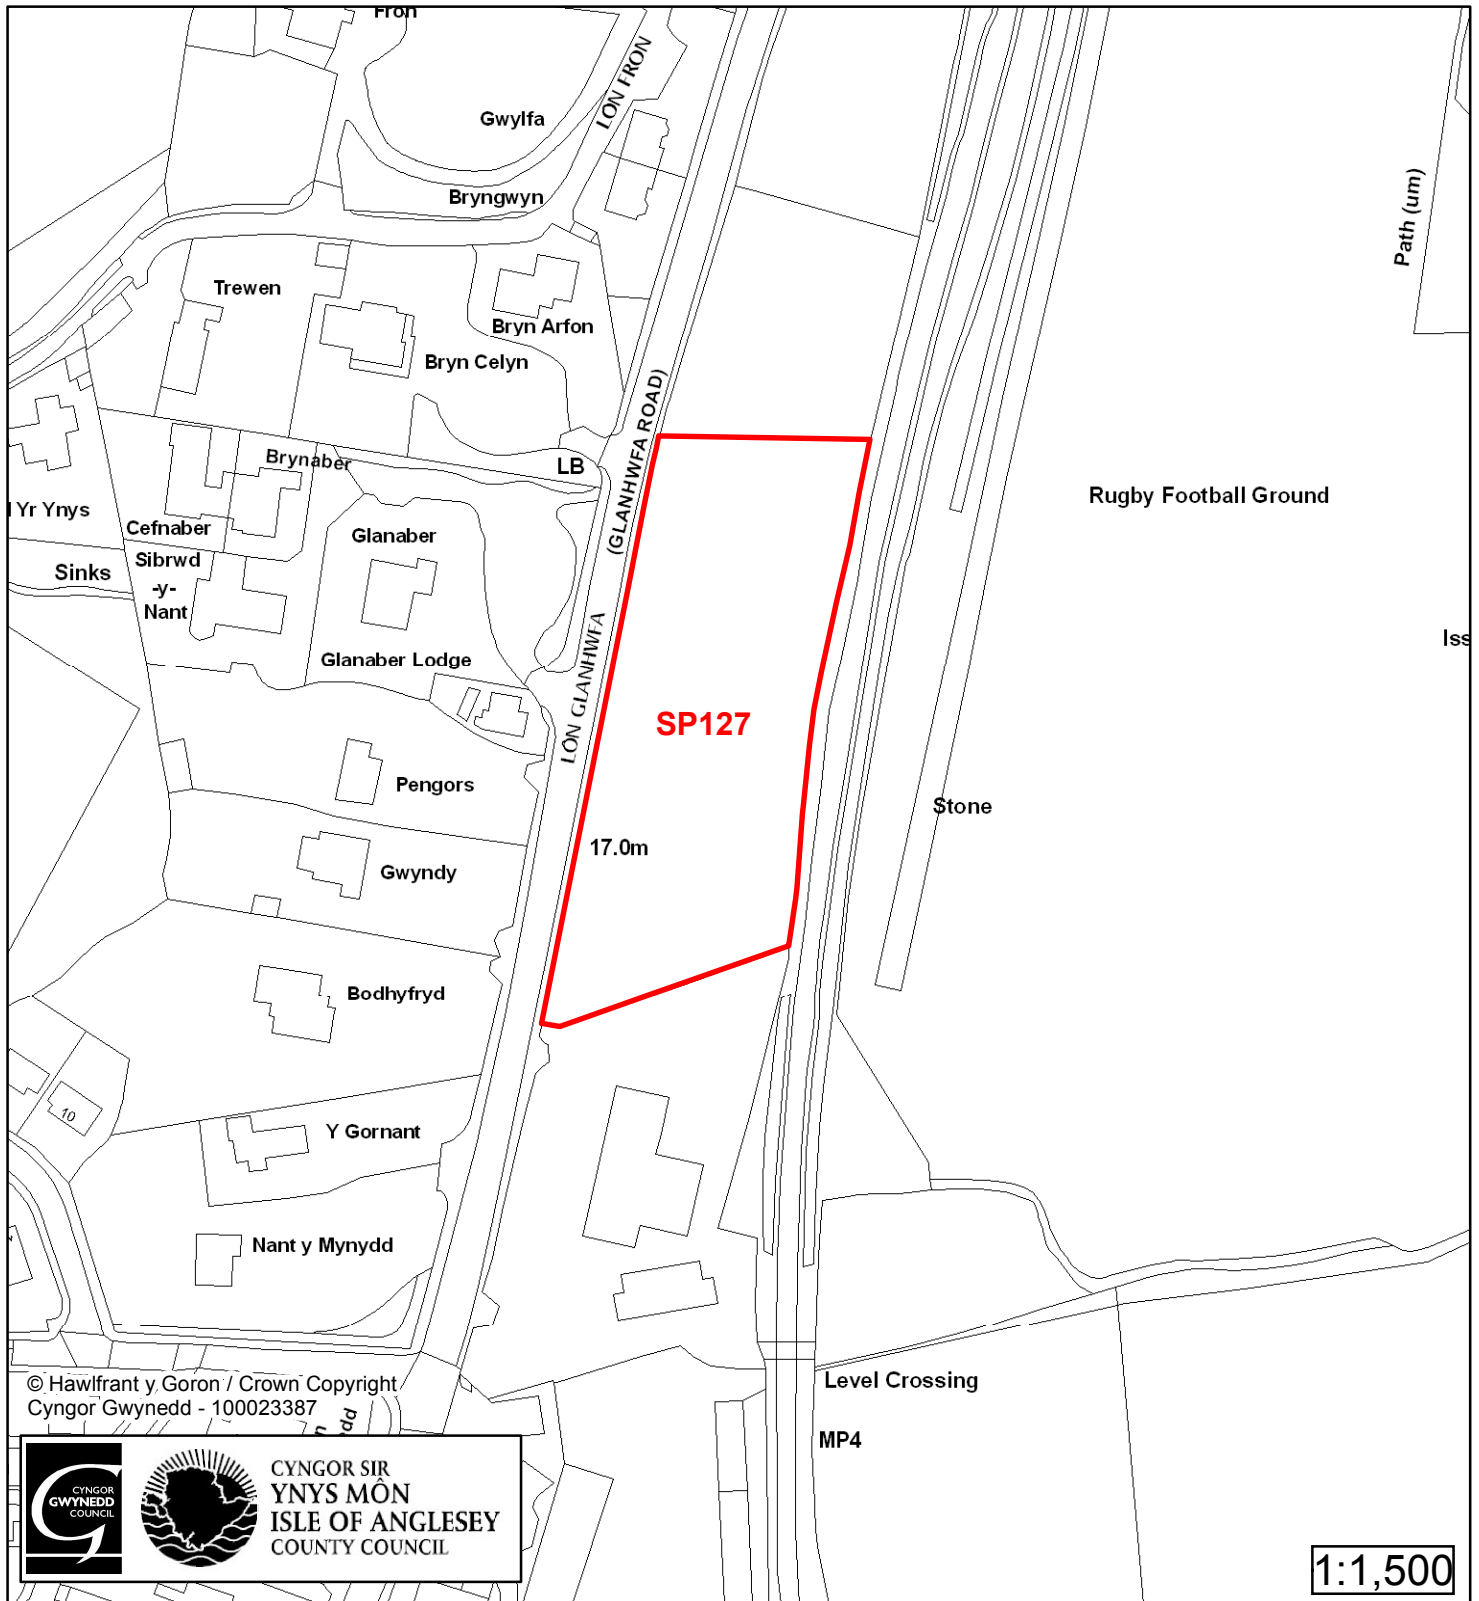

Cynllun Datblygu Lleol ar y Cyd Joint Local Development Plan Cofrestr Safle Posib / Candidate Site Register

Cyfeirnod/ Reference	: SP127
Enw'r Safle / Site Name	: Tir ger / Land adj Lôn Glanhwfa Road
Lleoliad / Location	: Llangefni
Cyfeirnod Grid / Grid Reference	: 458 752
Maint (ha) / Size (ha)	: 0.47
Defnydd â Awgrymir / Suggested Use	: Tai / Housing