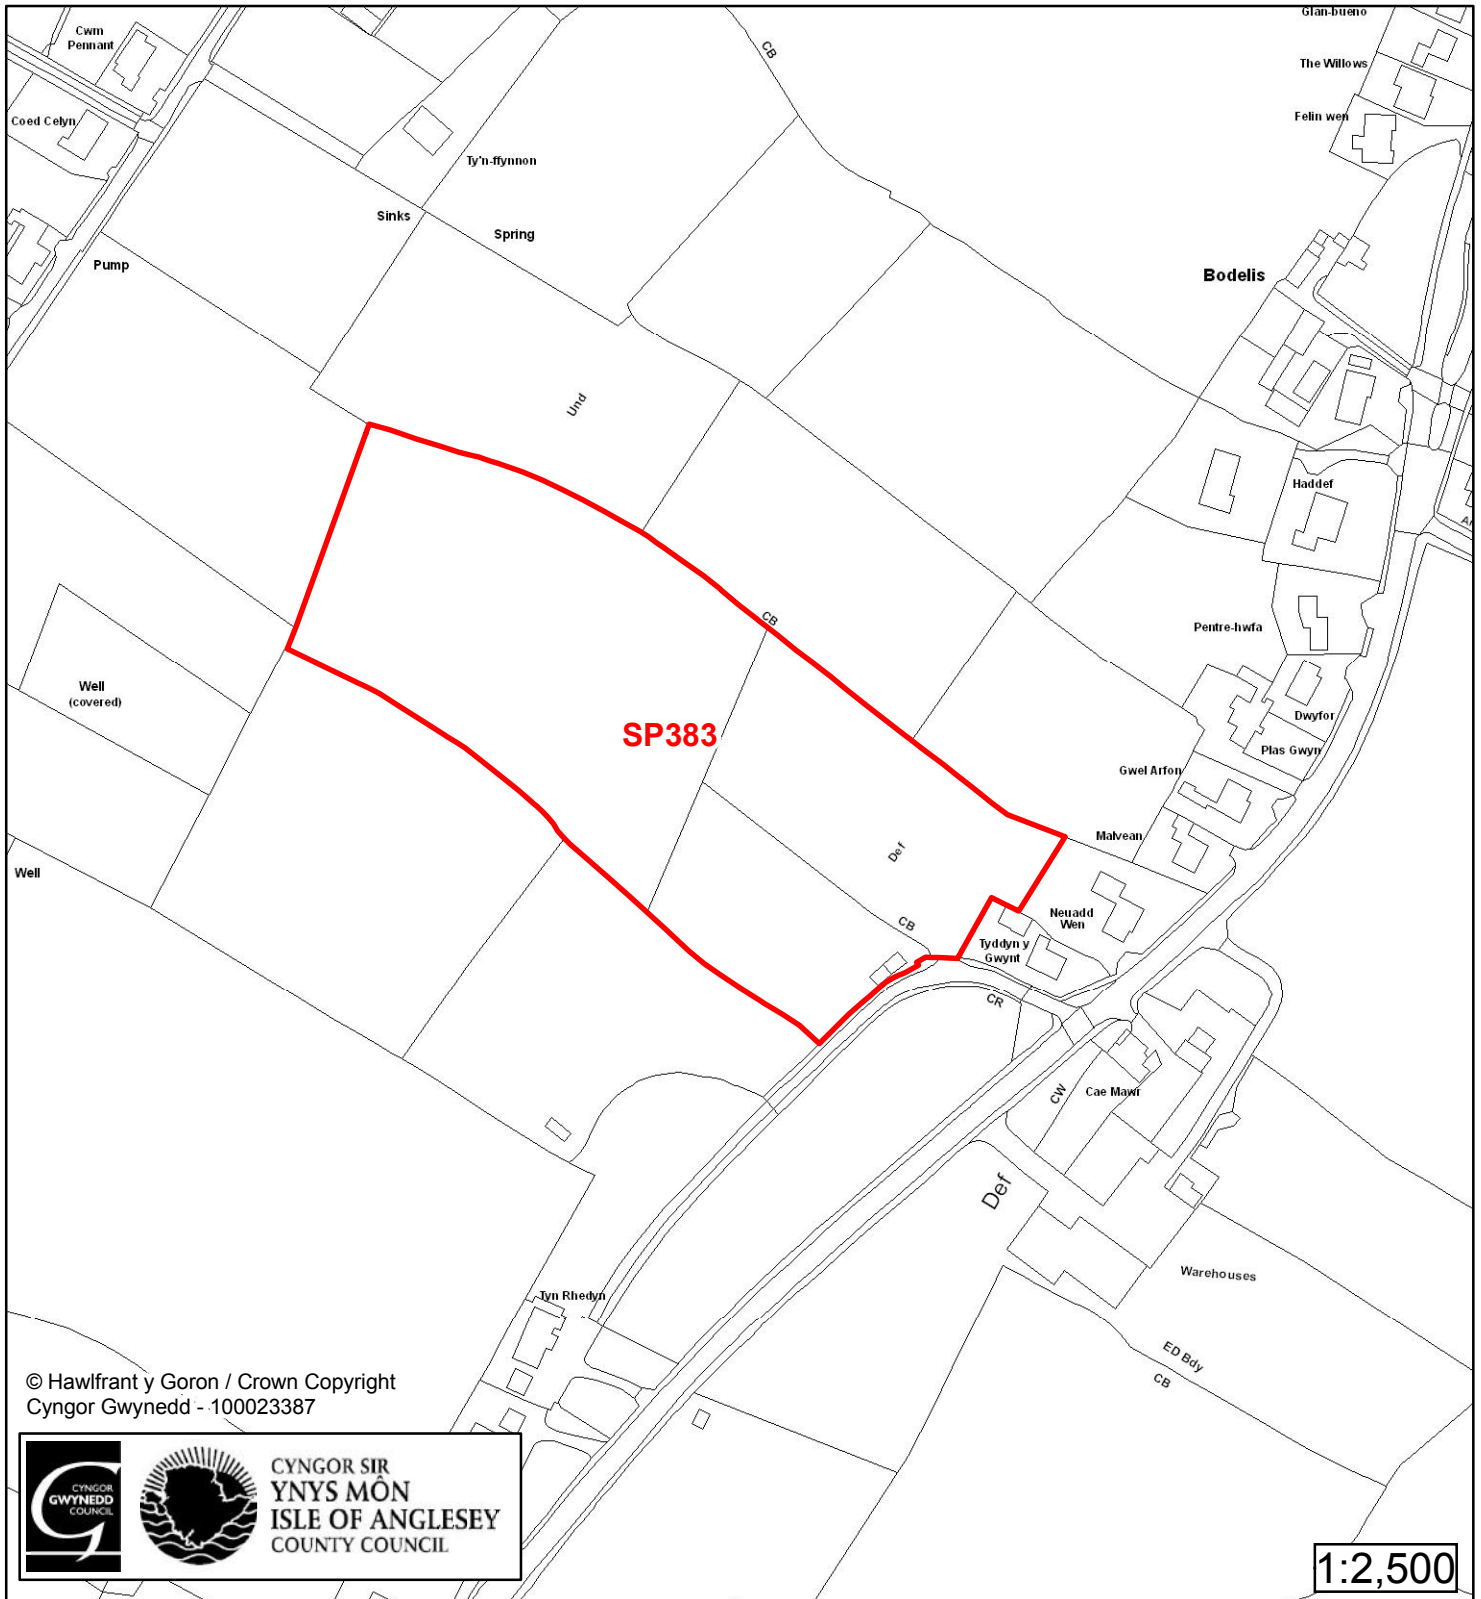

Cynllun Datblygu Lleol ar y Cyd Joint Local Development Plan Cofrestr Safle Posib / Candidate Site Register

Cyfeirnod/ Reference	: SP383
Enw'r Safle / Site Name	: Tir ger / Land adj Tyddyn y Gwynt
Lleoliad / Location	: Rhostrehwfa
Cyfeirnod Grid / Grid Reference	: 446 757
Maint (ha) / Size (ha)	: 2.31
Defnydd â Awgrymir / Suggested Use	: Tai / Housing