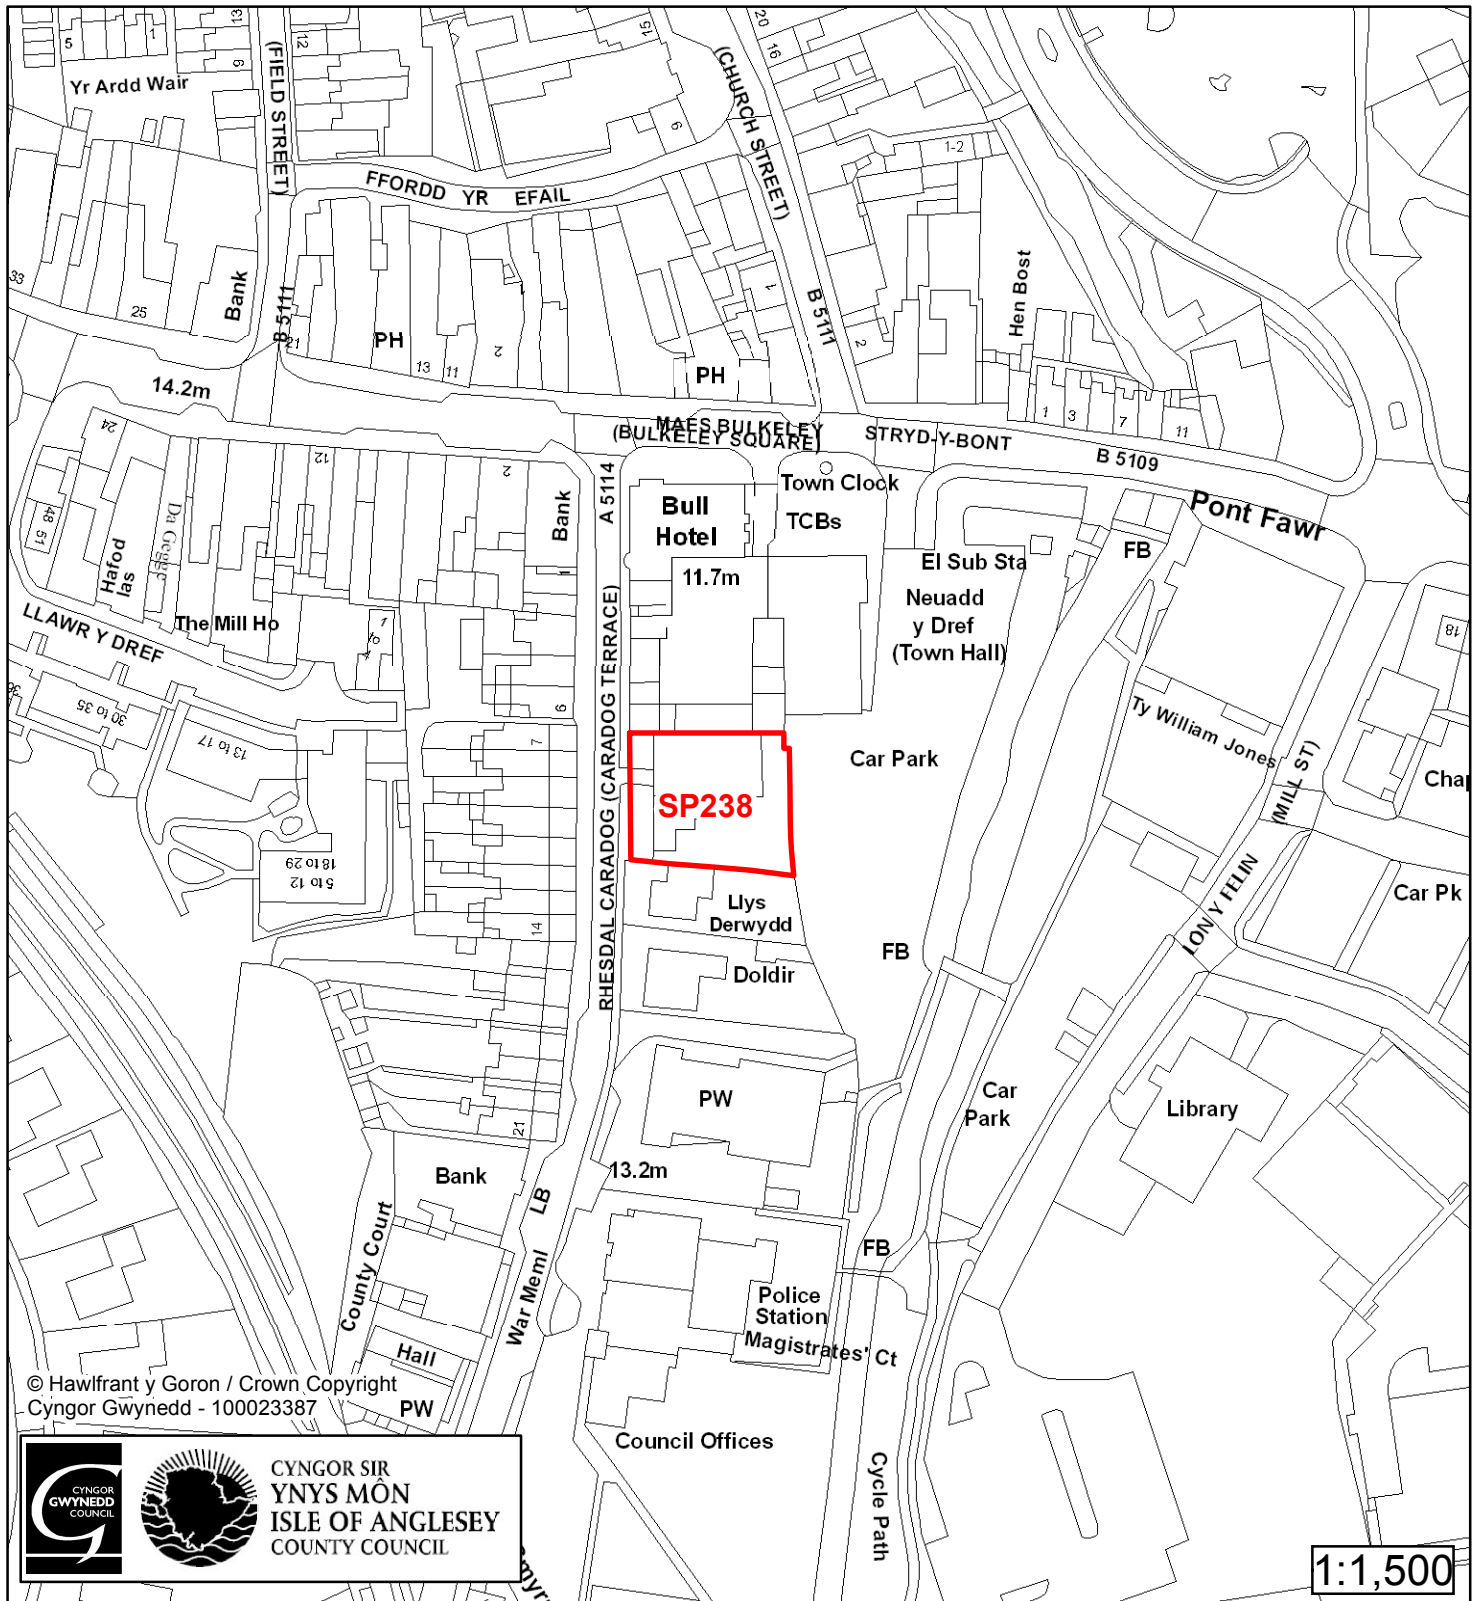

Cynllun Datblygu Lleol ar y Cyd Joint Local Development Plan Cofrestr Safle Posib / Candidate Site Register

© Hawlfraint y Goron / Crown Copyright
- Cynngor Gwynedd - 100023387

CYNGOR SIR
YNYS MÔN
ISLE OF ANGLESEY
COUNTY COUNCIL

1:1,500

Cyfeirnod/ Reference	: SP238
Enw'r Safle / Site Name	: Hen Adeilad Manweb / Former Manweb Building
Lleoliad / Location	: Llangefni
Cyfeirnod Grid / Grid Reference	: 459 756
Maint (ha) / Size (ha)	: 0.08
Defnydd â Awgrymir / Suggested Use:	Tai / Housing