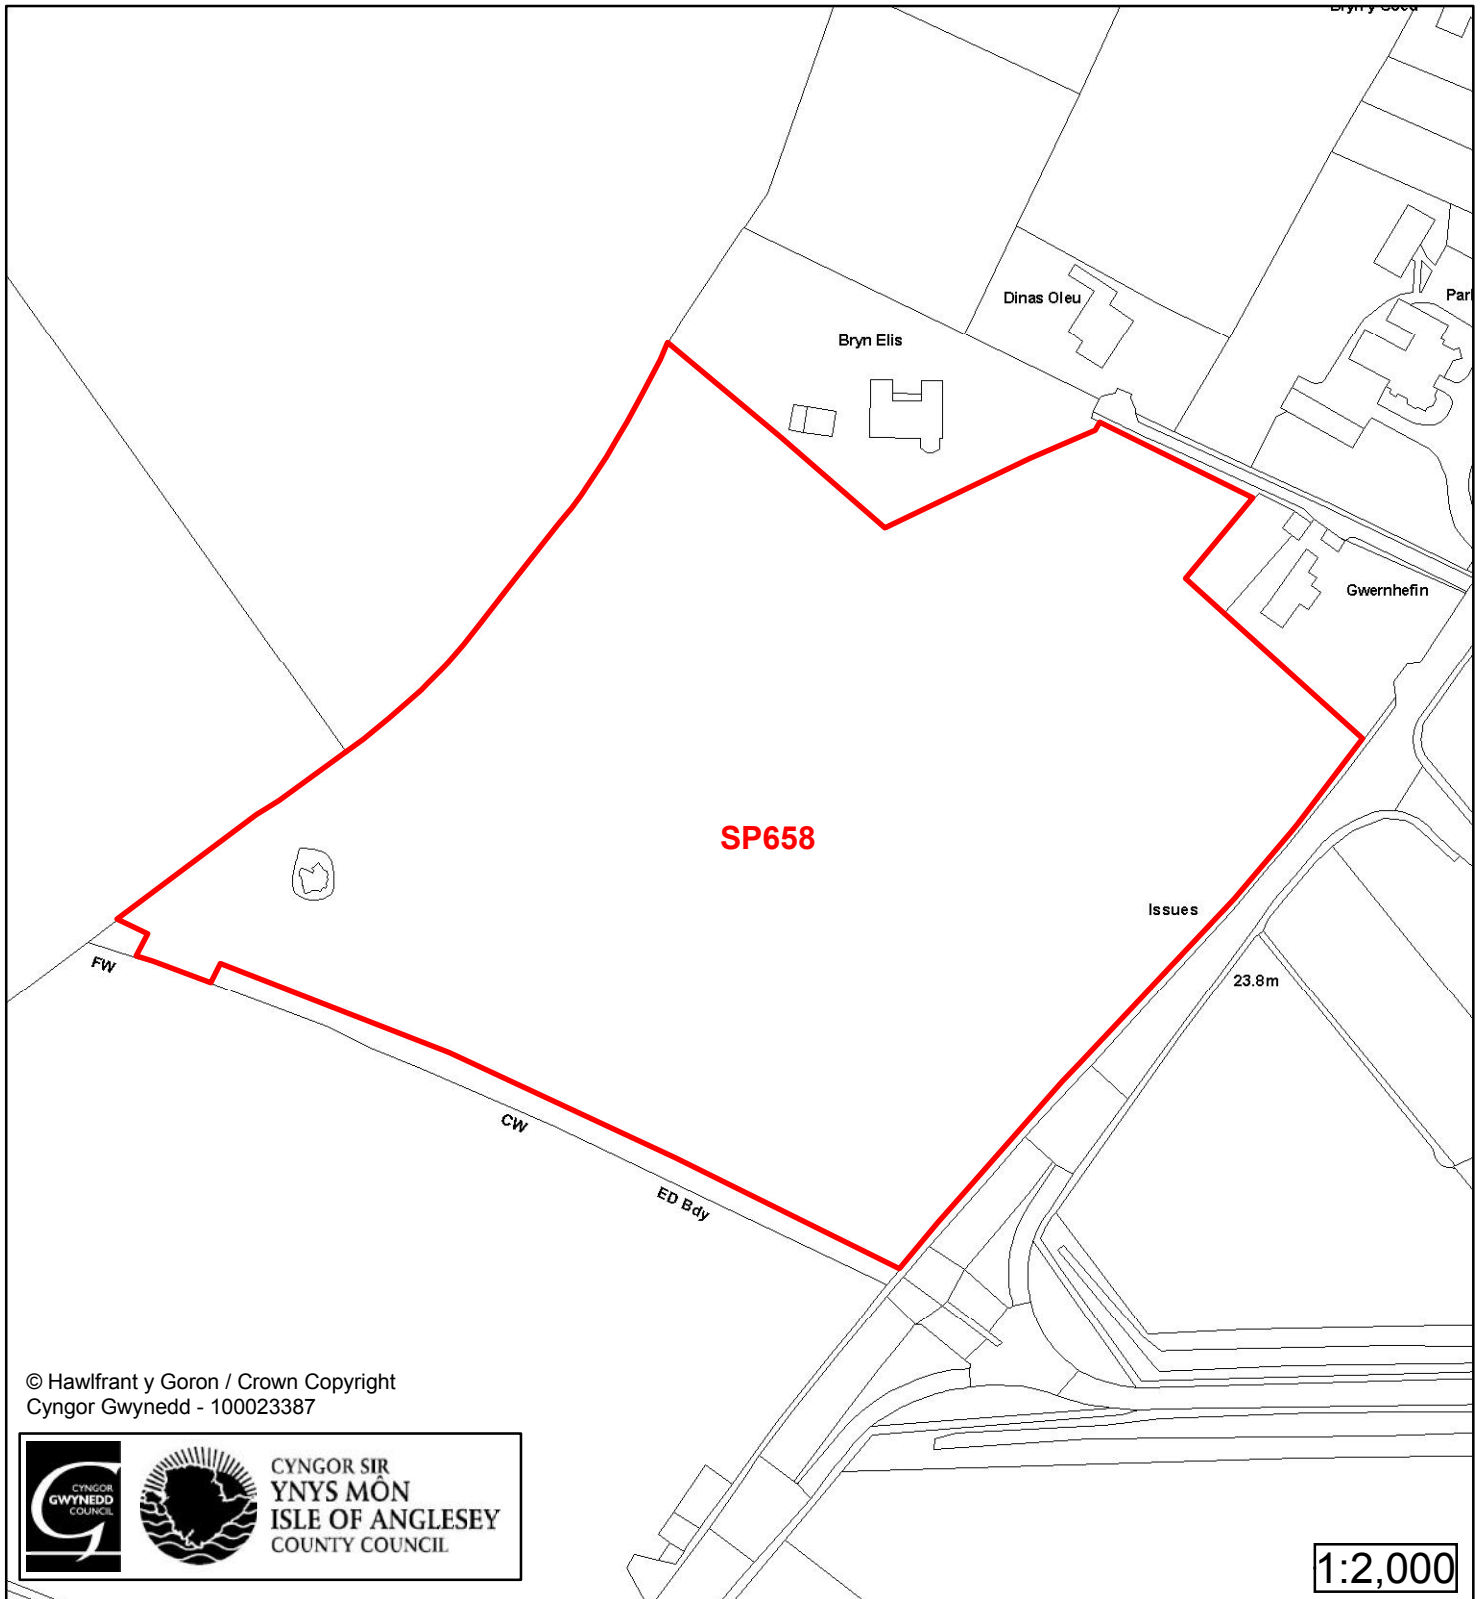

Cynllun Datblygu Lleol ar y Cyd Joint Local Development Plan Cofrestr Safle Posib / Candidate Site Register

Cyfeirnod/ Reference	: SP658
Enw'r Safle / Site Name	: Tir Ger / Land Adj Gwern Hefin
Lleoliad / Location	: Llangefni
Cyfeirnod Grid / Grid Reference	: 454 755
Maint (ha) / Size (ha)	: 4.16
Defnydd â Awgrymir / Suggested Use	: Tai / Housing