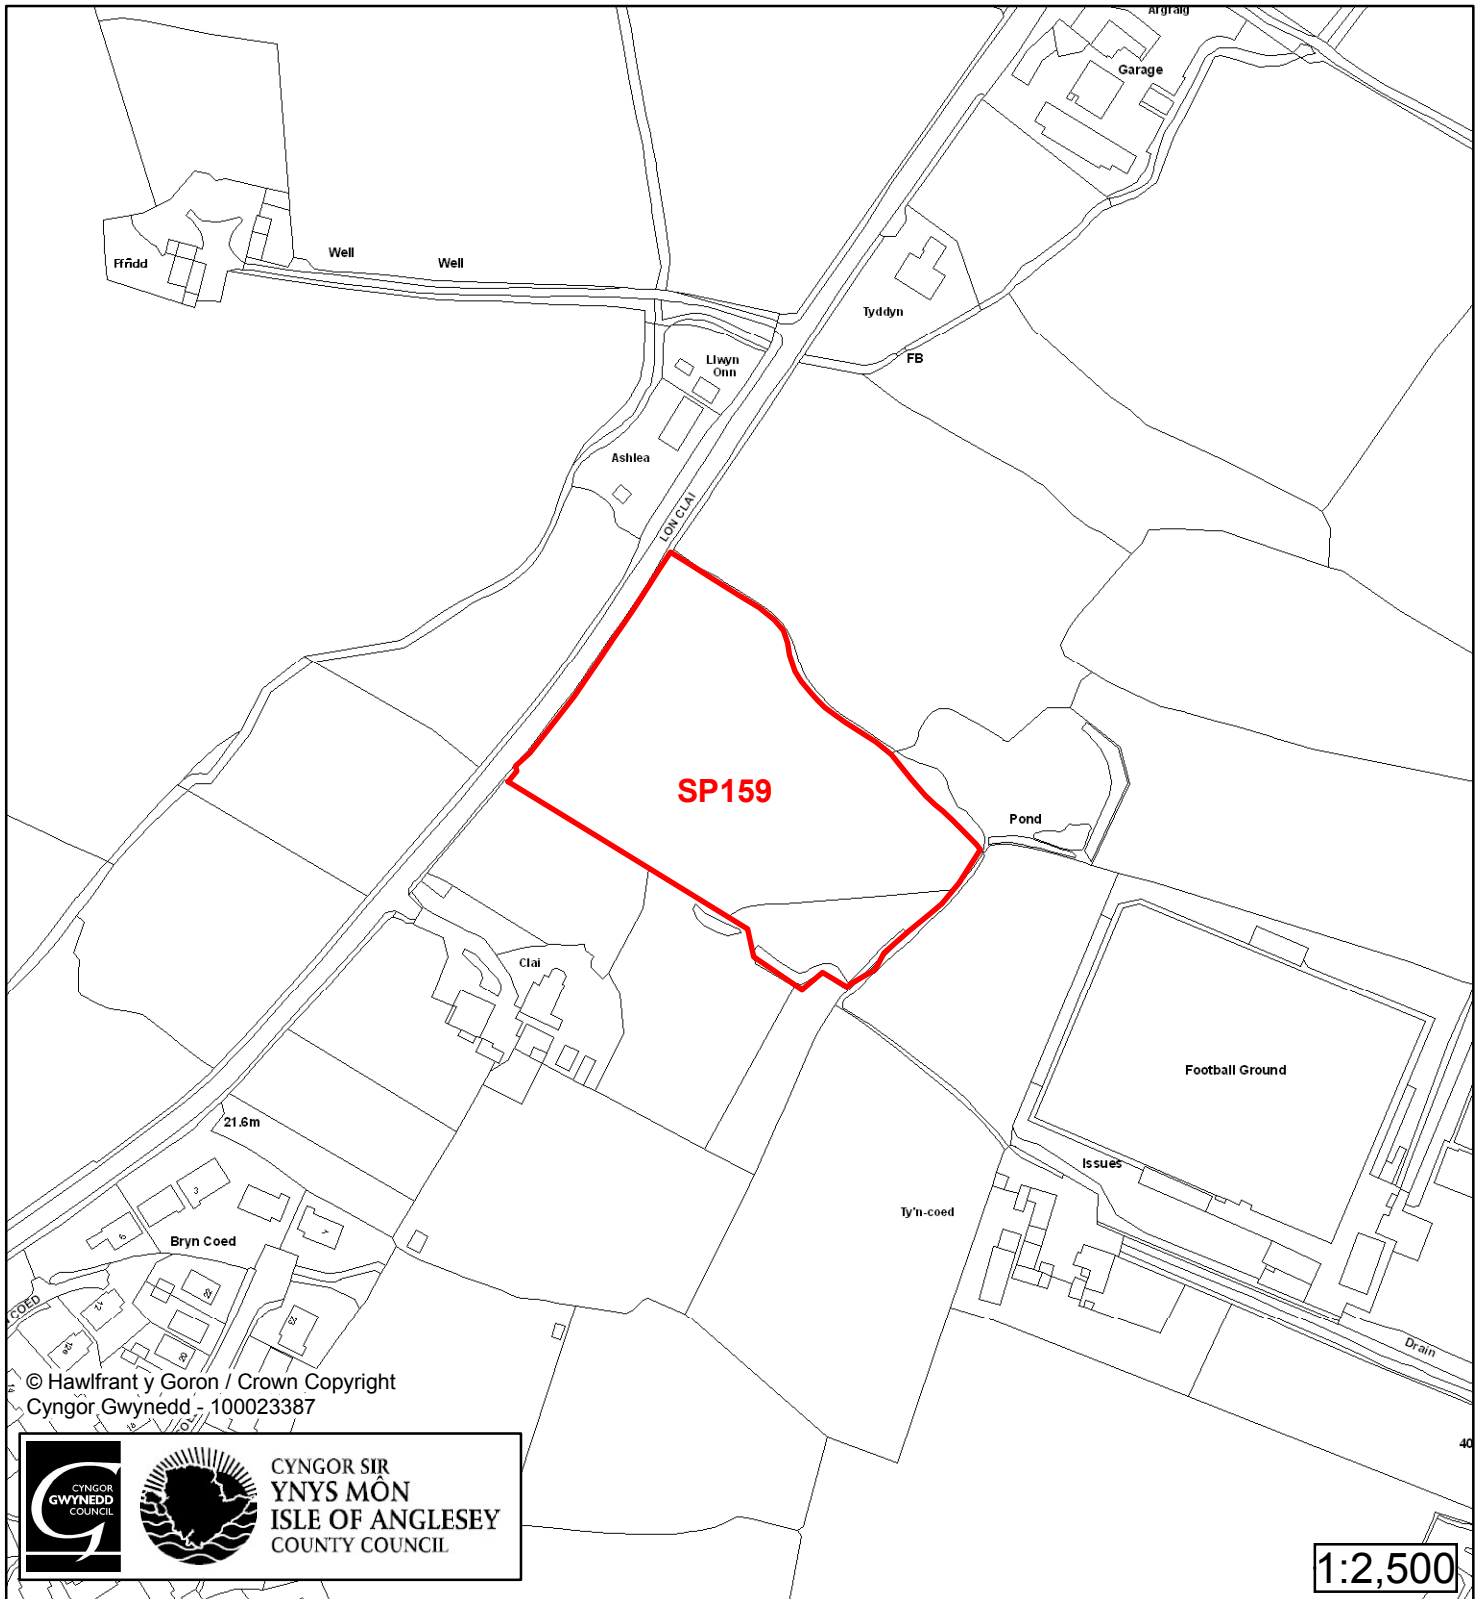

Cynllun Datblygu Lleol ar y Cyd Joint Local Development Plan Cofrestr Safle Posib / Candidate Site Register

Cyfeirnod/ Reference	: SP159
Enw'r Safle / Site Name	: Tir ger / Land adj Clai
Lleoliad / Location	: Llangefni
Cyfeirnod Grid / Grid Reference	: 464 764
Maint (ha) / Size (ha)	: 1.11
Defnydd â Awgrymir / Suggested Use	: Tai / Housing