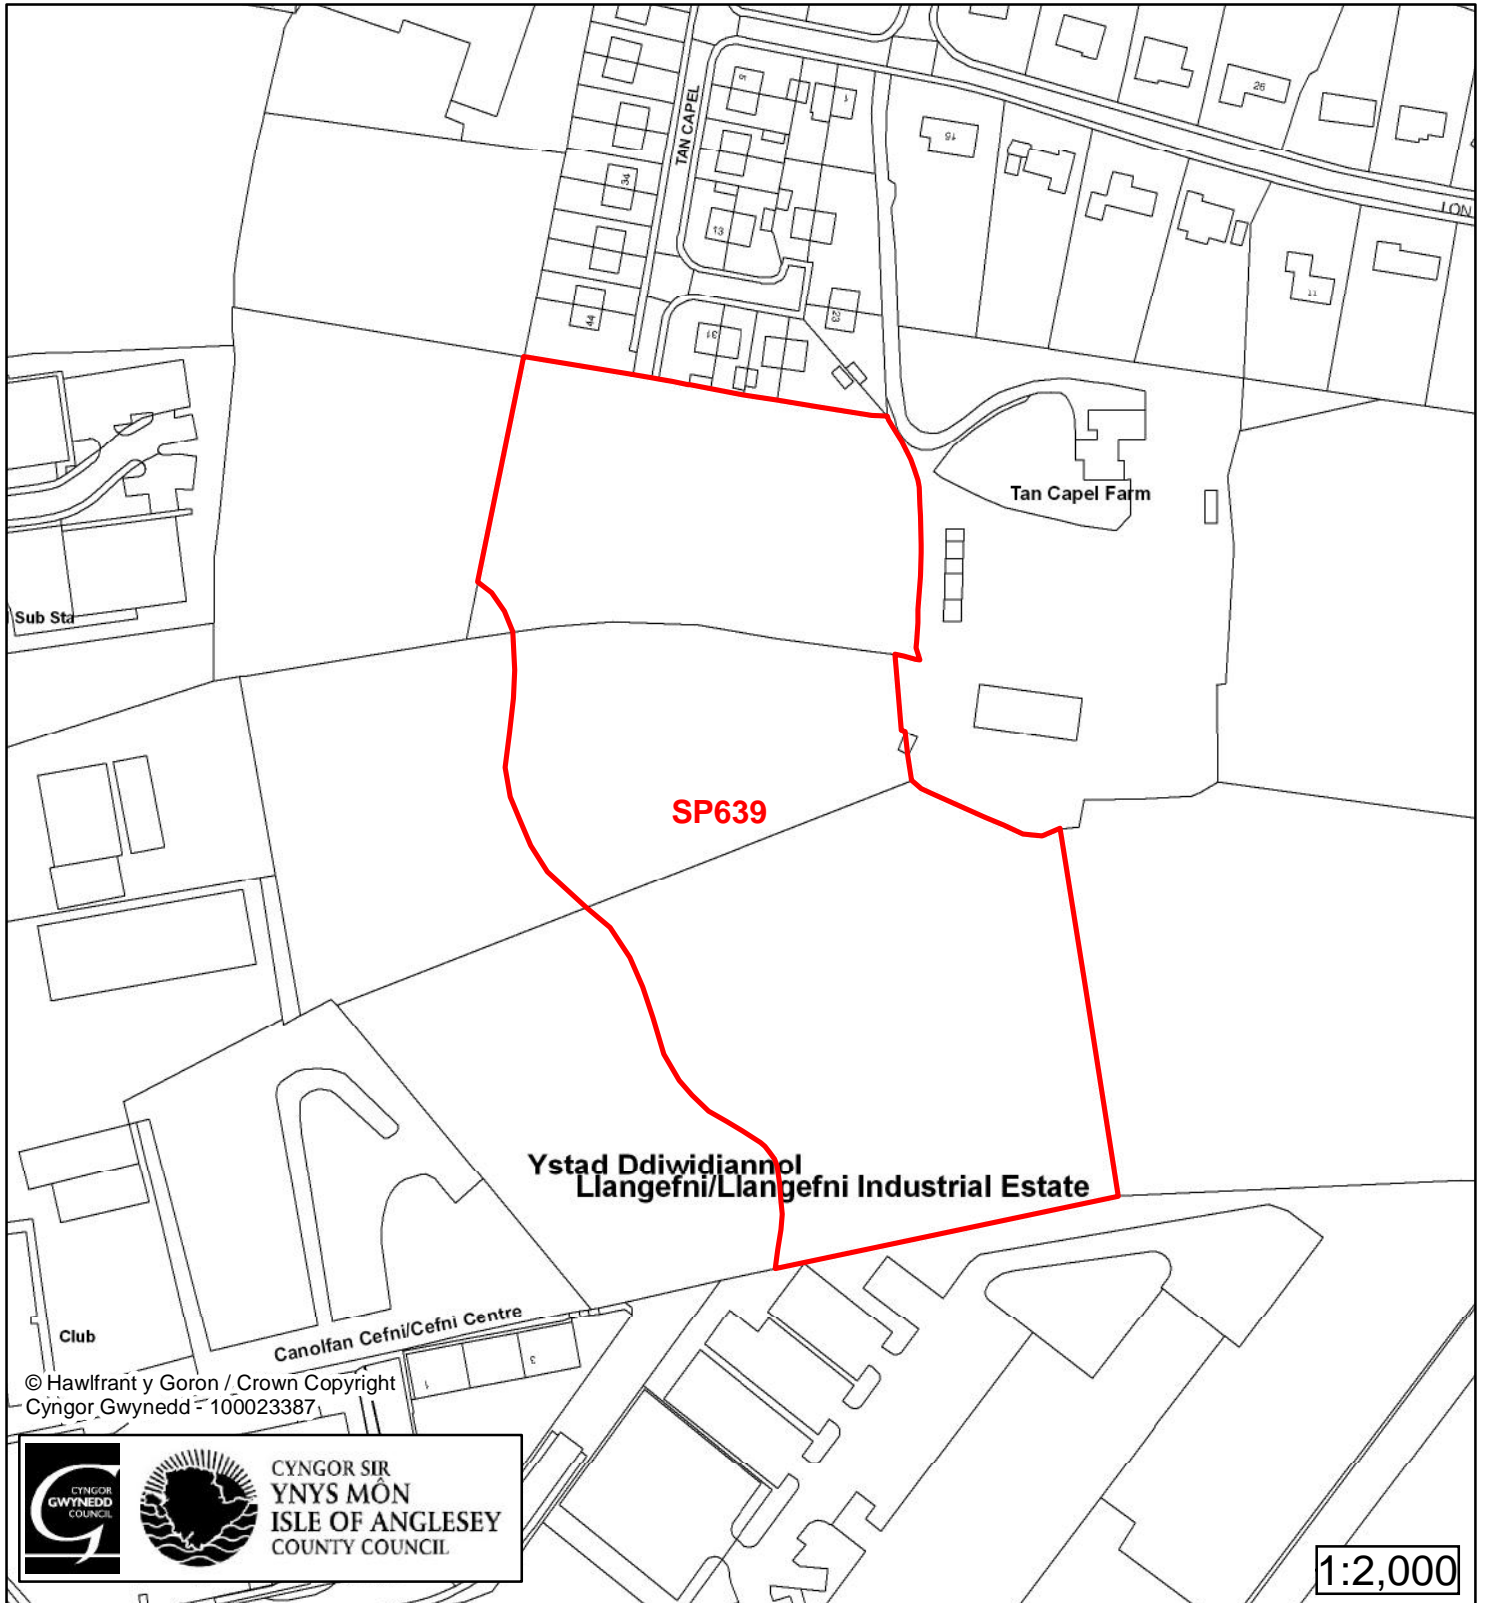

Cynllun Datblygu Lleol ar y Cyd Joint Local Development Plan

Cofrestr Safle Posib / Candidate Site Register

Cyfeirnod/ Reference	: SP639
Enw'r Safle / Site Name	: Tir ger / Land adj Tan Capel
Lleoliad / Location	: Llangefni
Cyfeirnod Grid / Grid Reference	: 464 752
Maint (ha) / Size (ha)	: 2.47
Defnydd â Awgrymir / Suggested Use	: Tai / Housing