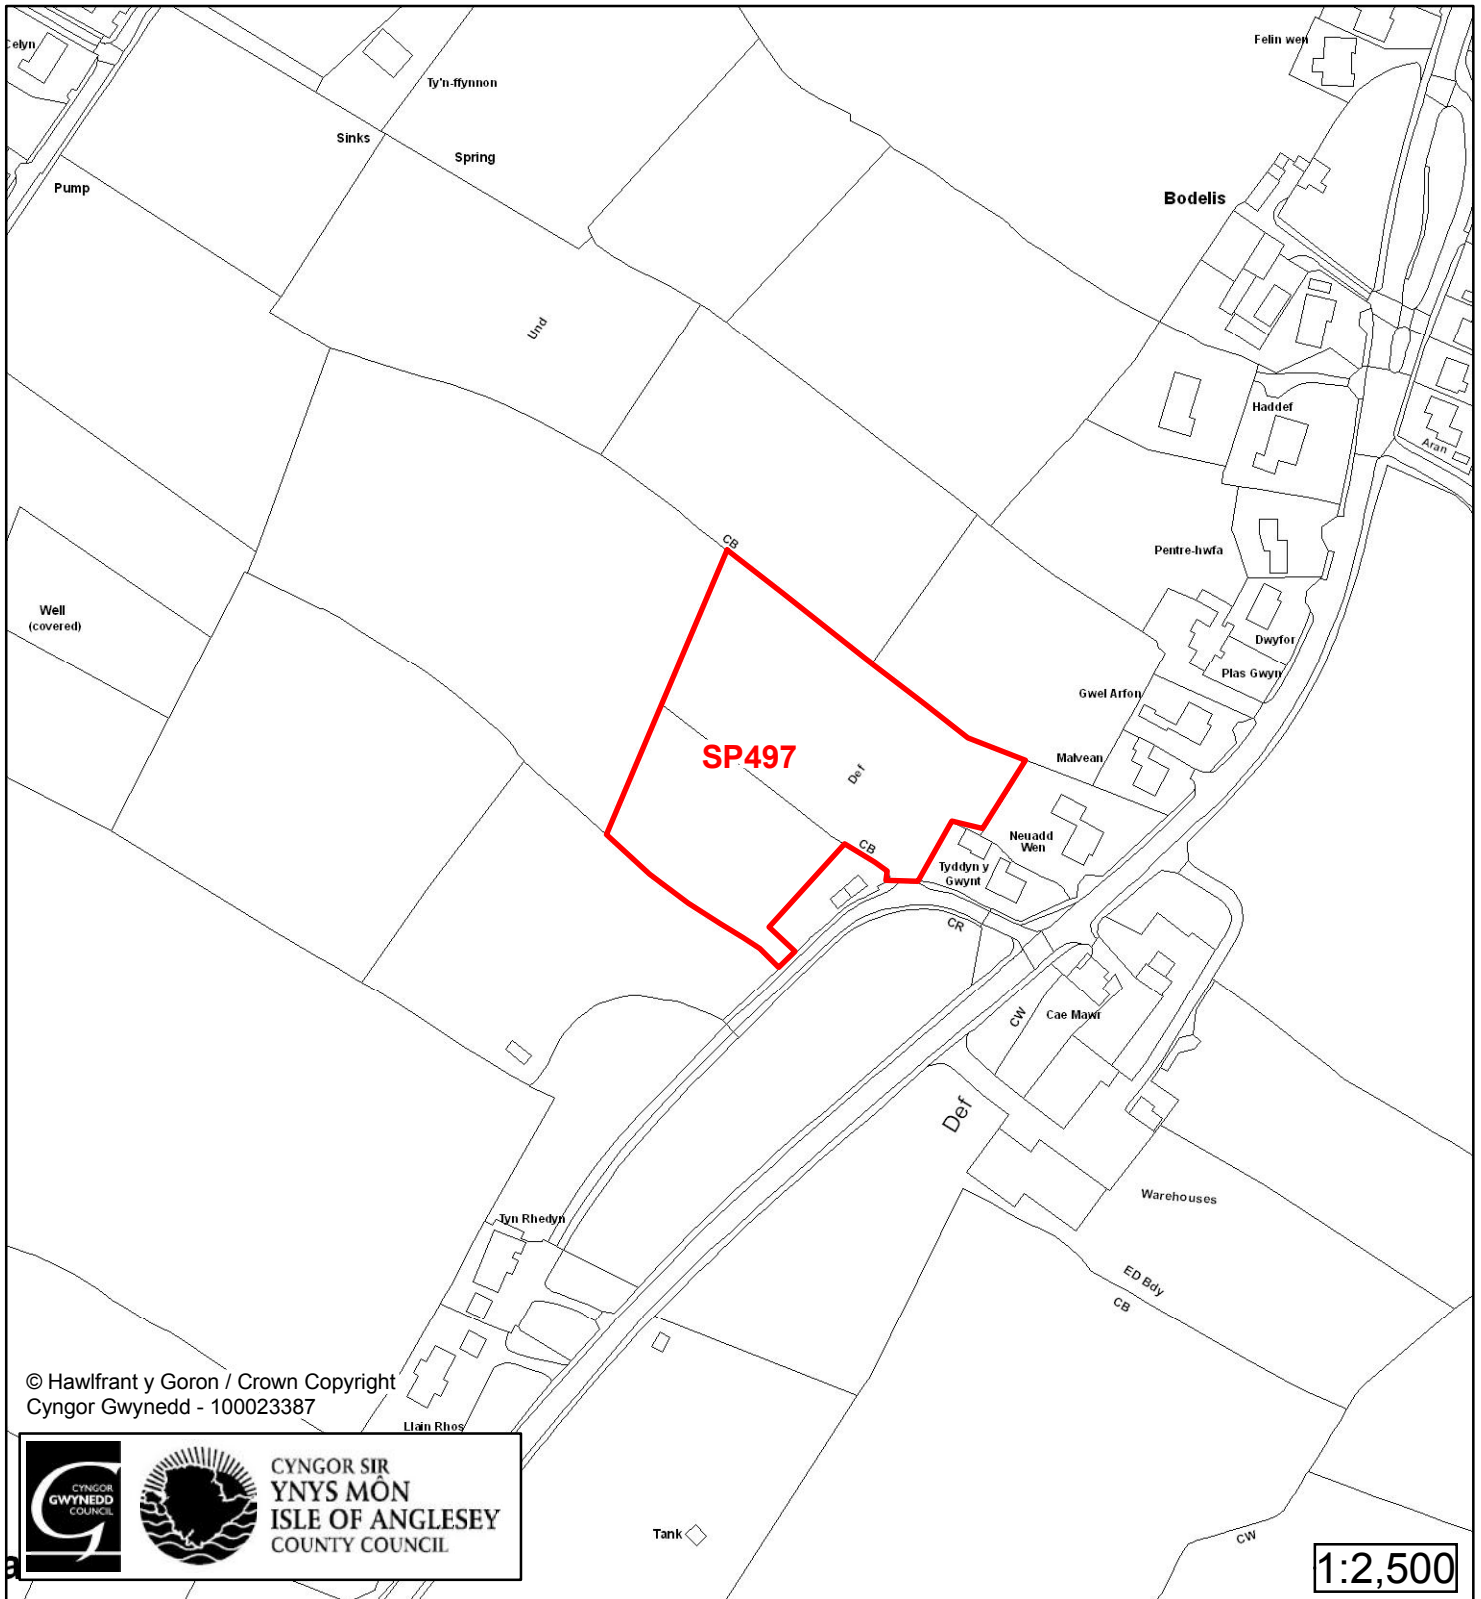

Cynllun Datblygu Lleol ar y Cyd Joint Local Development Plan Cofrestr Safle Posib / Candidate Site Register

Cyfeirnod/ Reference	: SP497
Enw'r Safle / Site Name	: Tir tu cefn / Land to rear of Tyddyn Gwynt
Lleoliad / Location	: Rhostrehwfa
Cyfeirnod Grid / Grid Reference	: 445 757
Maint (ha) / Size (ha)	: 0.89
Defnydd â Awgrymir / Suggested Use	: Tai / Housing