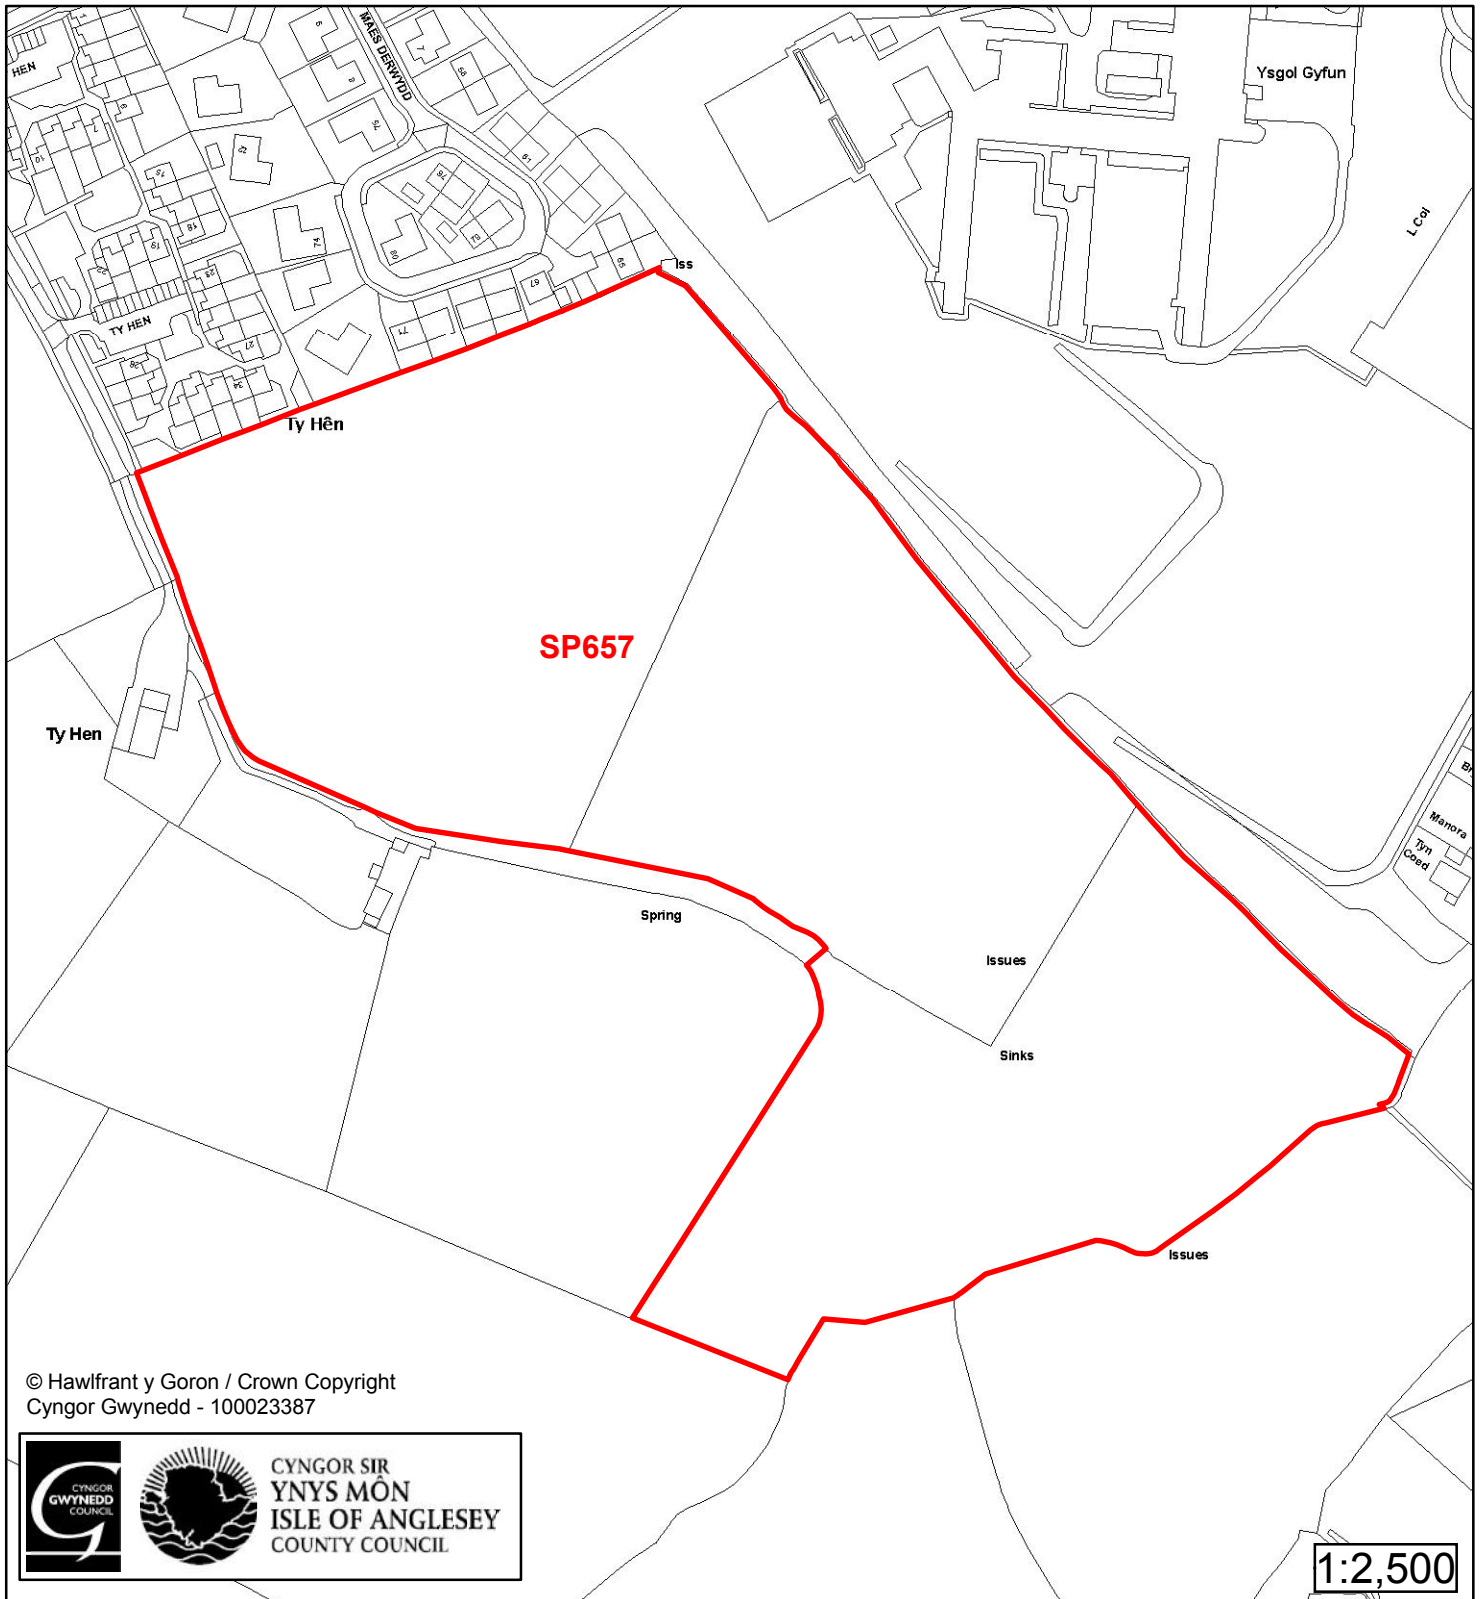

Cynllun Datblygu Lleol ar y Cyd Joint Local Development Plan Cofrestr Safle Posib / Candidate Site Register

Cyfeirnod/ Reference	: SP657
Enw'r Safle / Site Name	: Tir Ger / Land Adj Maes Derwydd
Lleoliad / Location	: Llangefni
Cyfeirnod Grid / Grid Reference	: 451 755
Maint (ha) / Size (ha)	: 6.63
Defnydd â Awgrymir / Suggested Use	: Tai / Housing