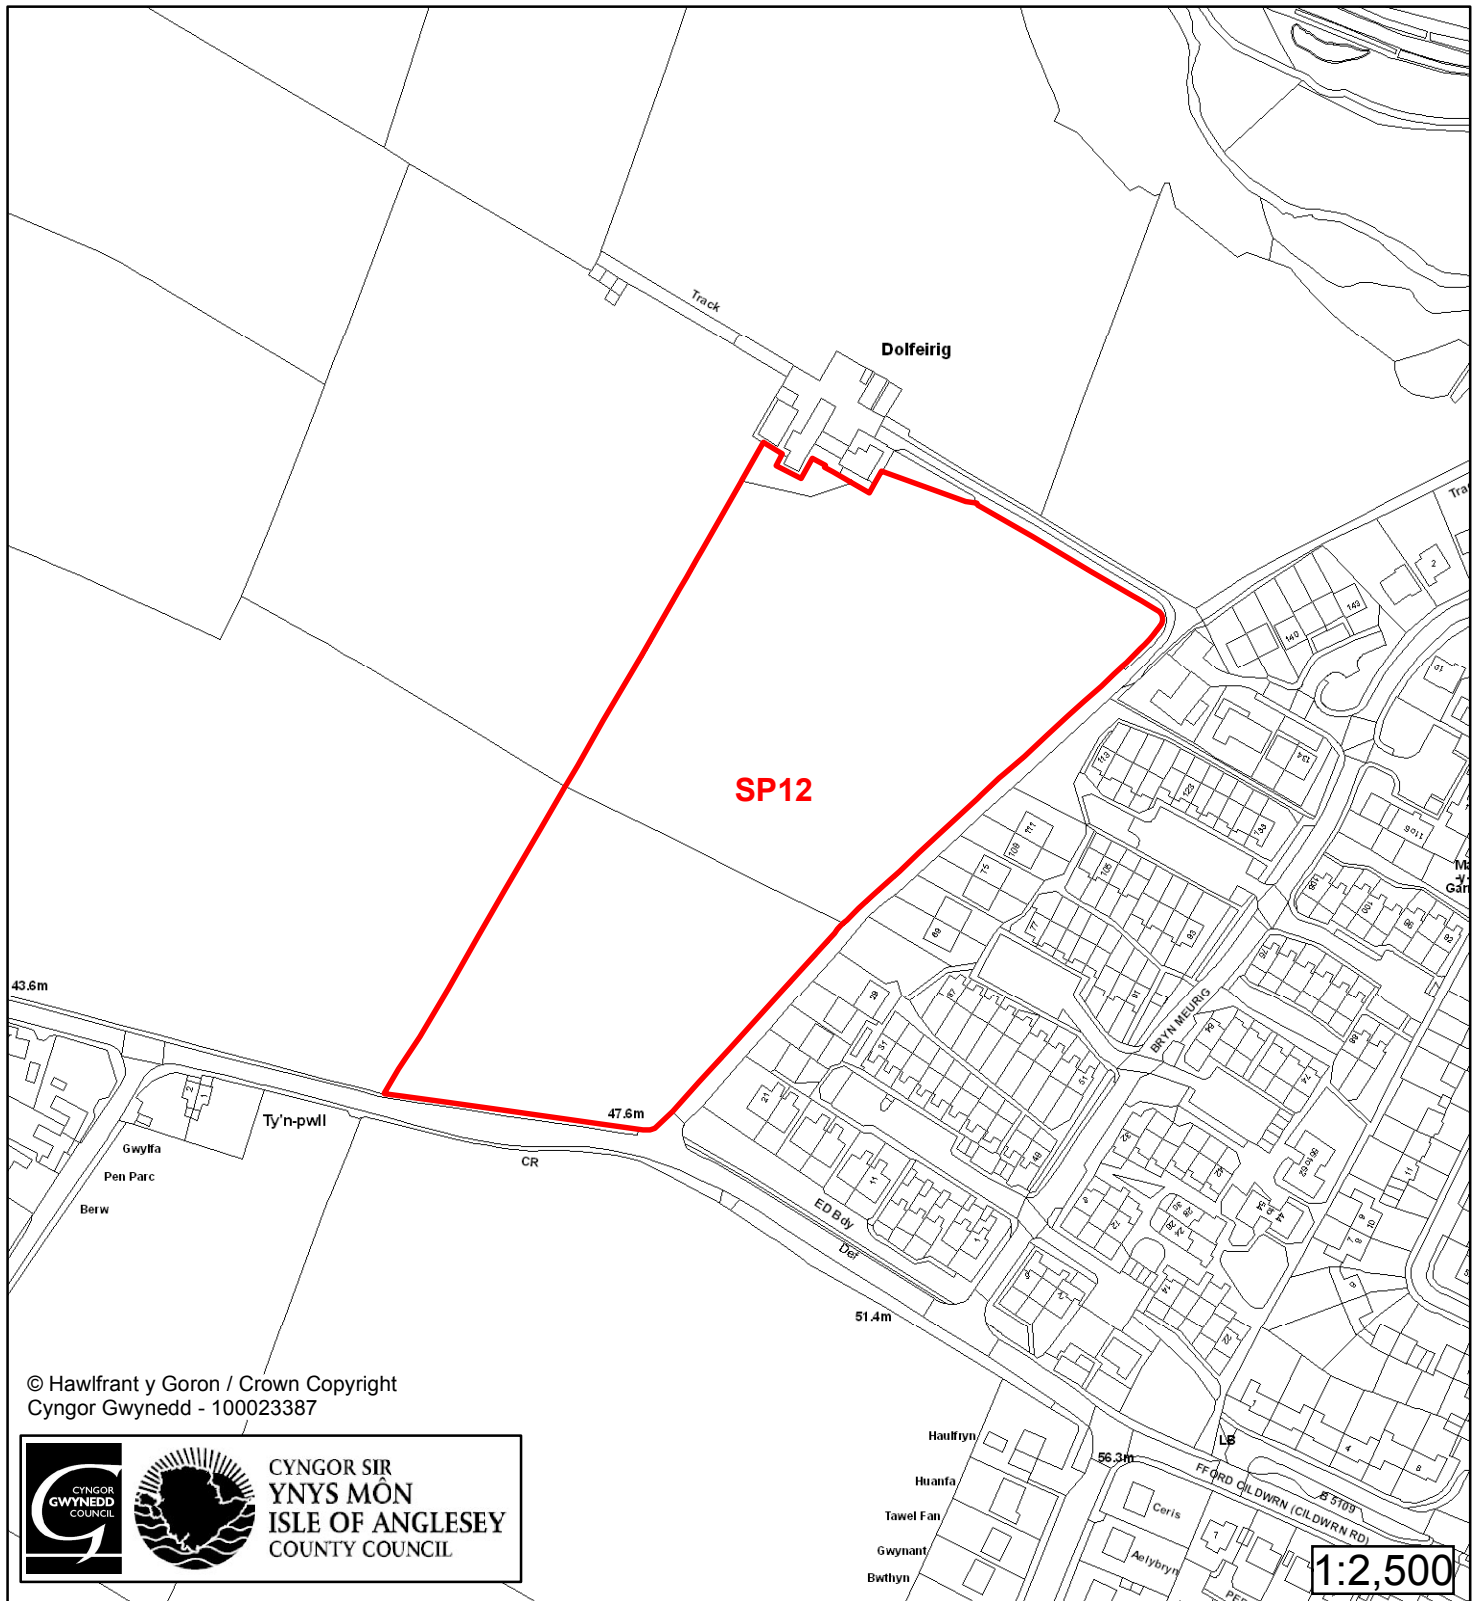

Cynllun Datblygu Lleol ar y Cyd Joint Local Development Plan Cofrestr Safle Posib / Candidate Site Register

Cyfeirnod/ Reference	: SP12
Enw'r Safle / Site Name	: Tir yn / Land yn Dôl Feurig
Lleoliad / Location	: Llangefni
Cyfeirnod Grid / Grid Reference	: 448 763
Maint (ha) / Size (ha)	: 2.68
Defnydd â Awgrymir / Suggested Use	: Tai / Housing