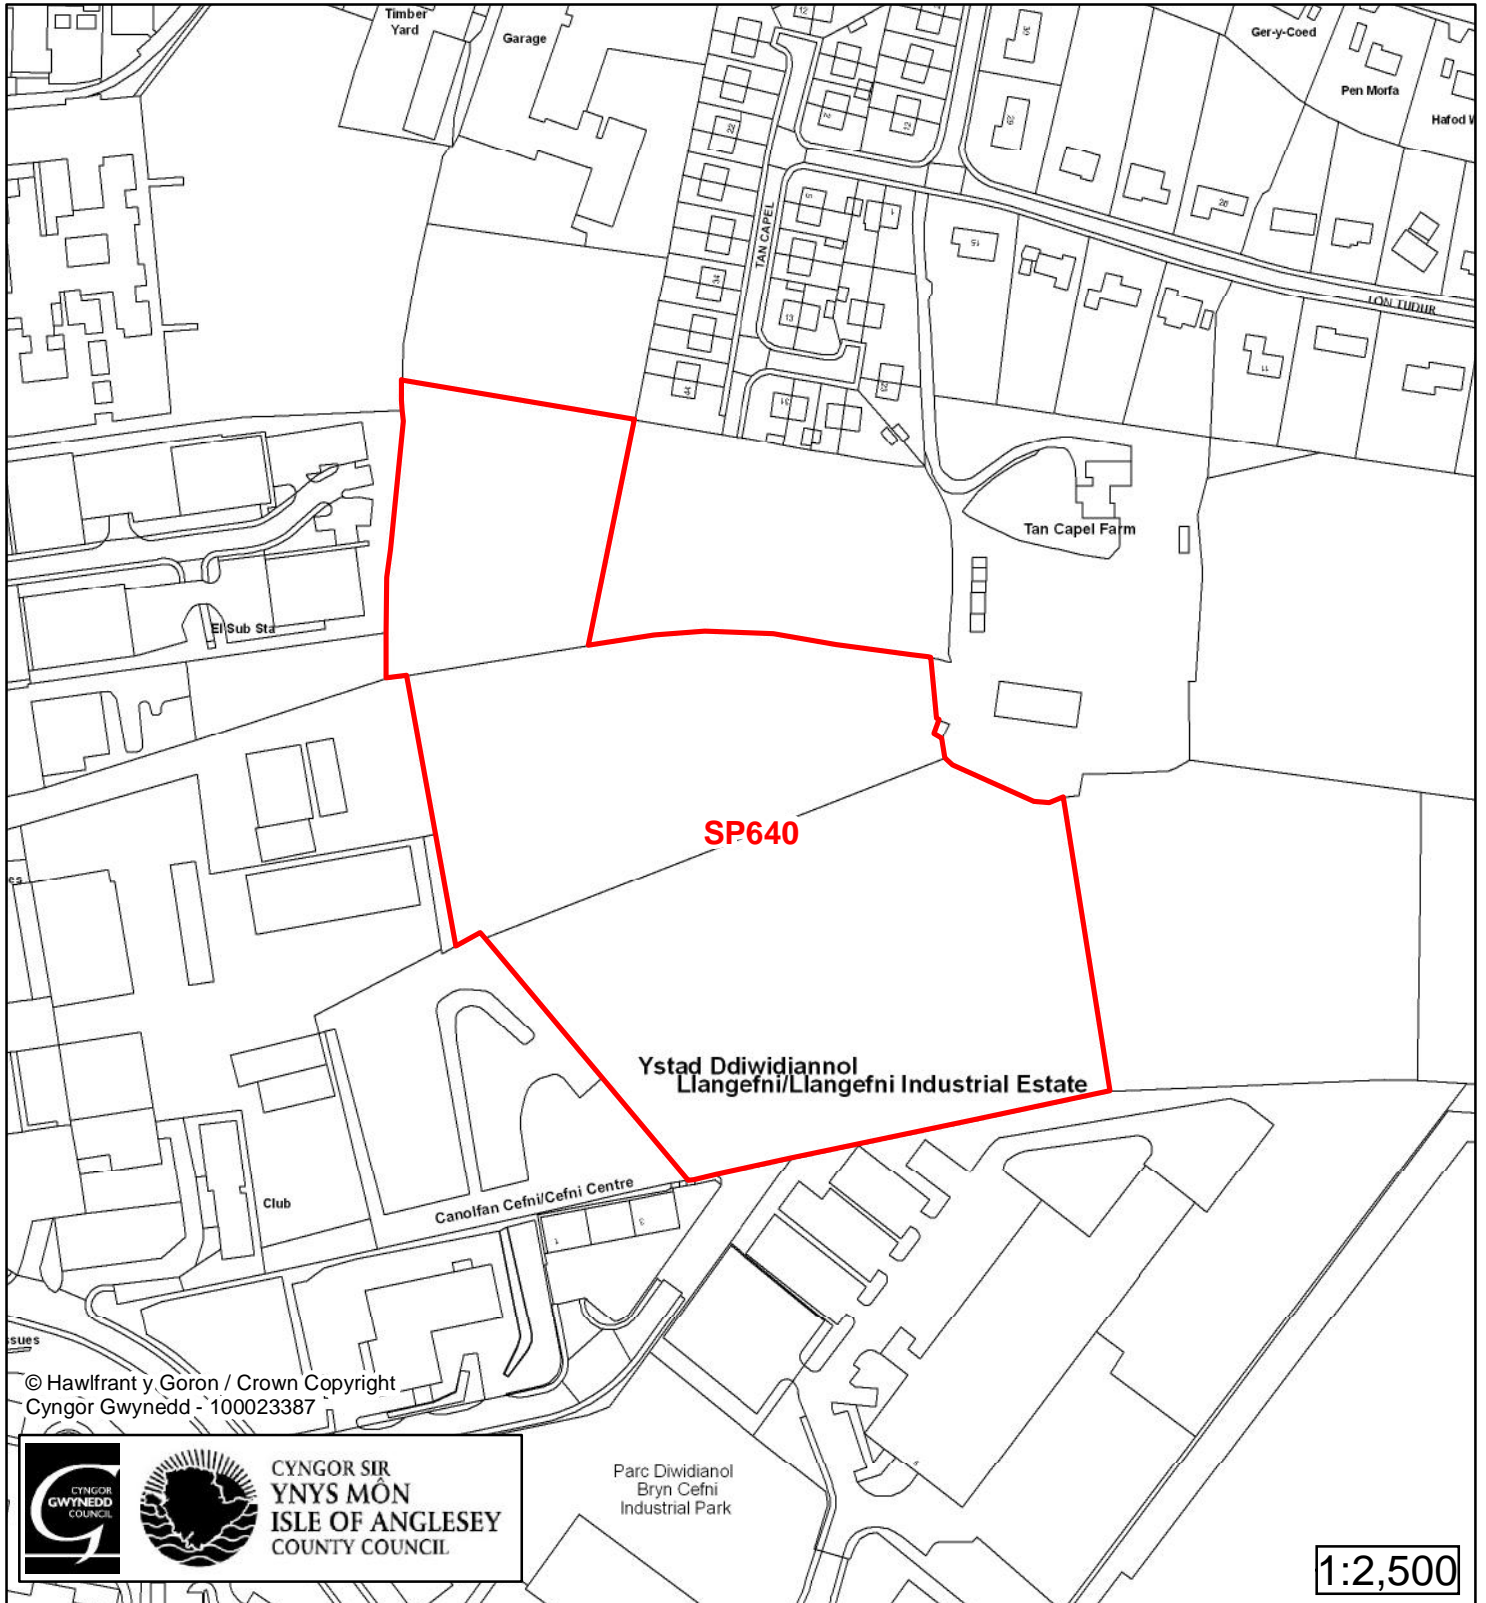

Cynllun Datblygu Lleol ar y Cyd Joint Local Development Plan Cofrestr Safle Posib / Candidate Site Register

Cyfeirnod/ Reference	: SP640
Enw'r Safle / Site Name	: Tir ger / Land adj Tan Capel
Lleoliad / Location	: Llangefni
Cyfeirnod Grid / Grid Reference	: 465 753
Maint (ha) / Size (ha)	: 3.63
Defnydd â Awgrymir / Suggested Use	: Cyflogaeth / Employment