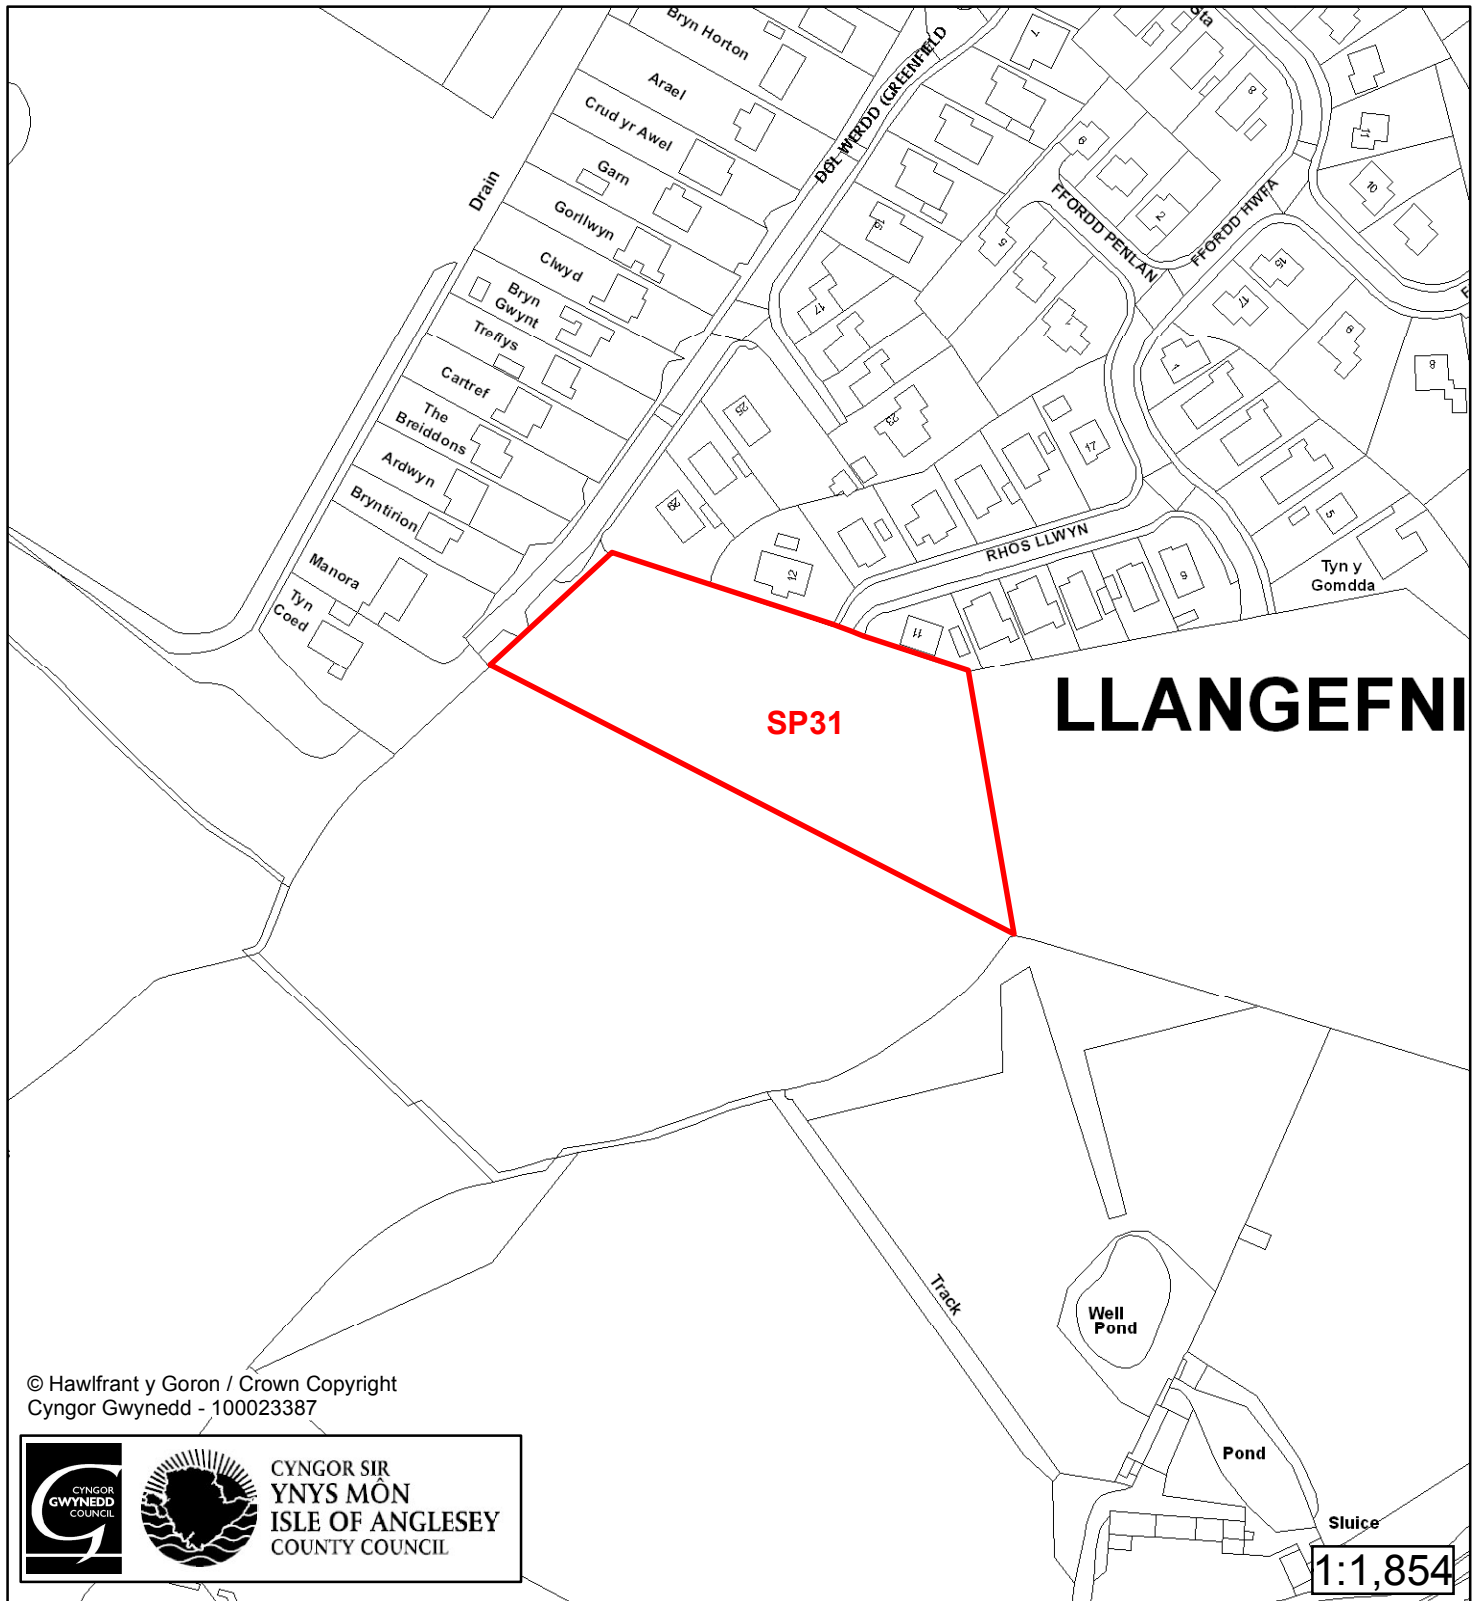

Cynllun Datblygu Lleol ar y Cyd Joint Local Development Plan Cofrestr Safle Posib / Candidate Site Register

© Hawlfraint y Goron / Crown Copyright
Cyngor Gwynedd - 100023387

CYNGOR SIR
YNYS MÔN
ISLE OF ANGLESEY
COUNTY COUNCIL

Cyfeirnod/ Reference	: SP31
Enw'r Safle / Site Name	: Tir ger / Land adj Rhos Llwyn
Lleoliad / Location	: Llangefni
Cyfeirnod Grid / Grid Reference	: 455 754
Maint (ha) / Size (ha)	: 0.55
Defnydd â Awgrymir / Suggested Use	: Tai / Housing