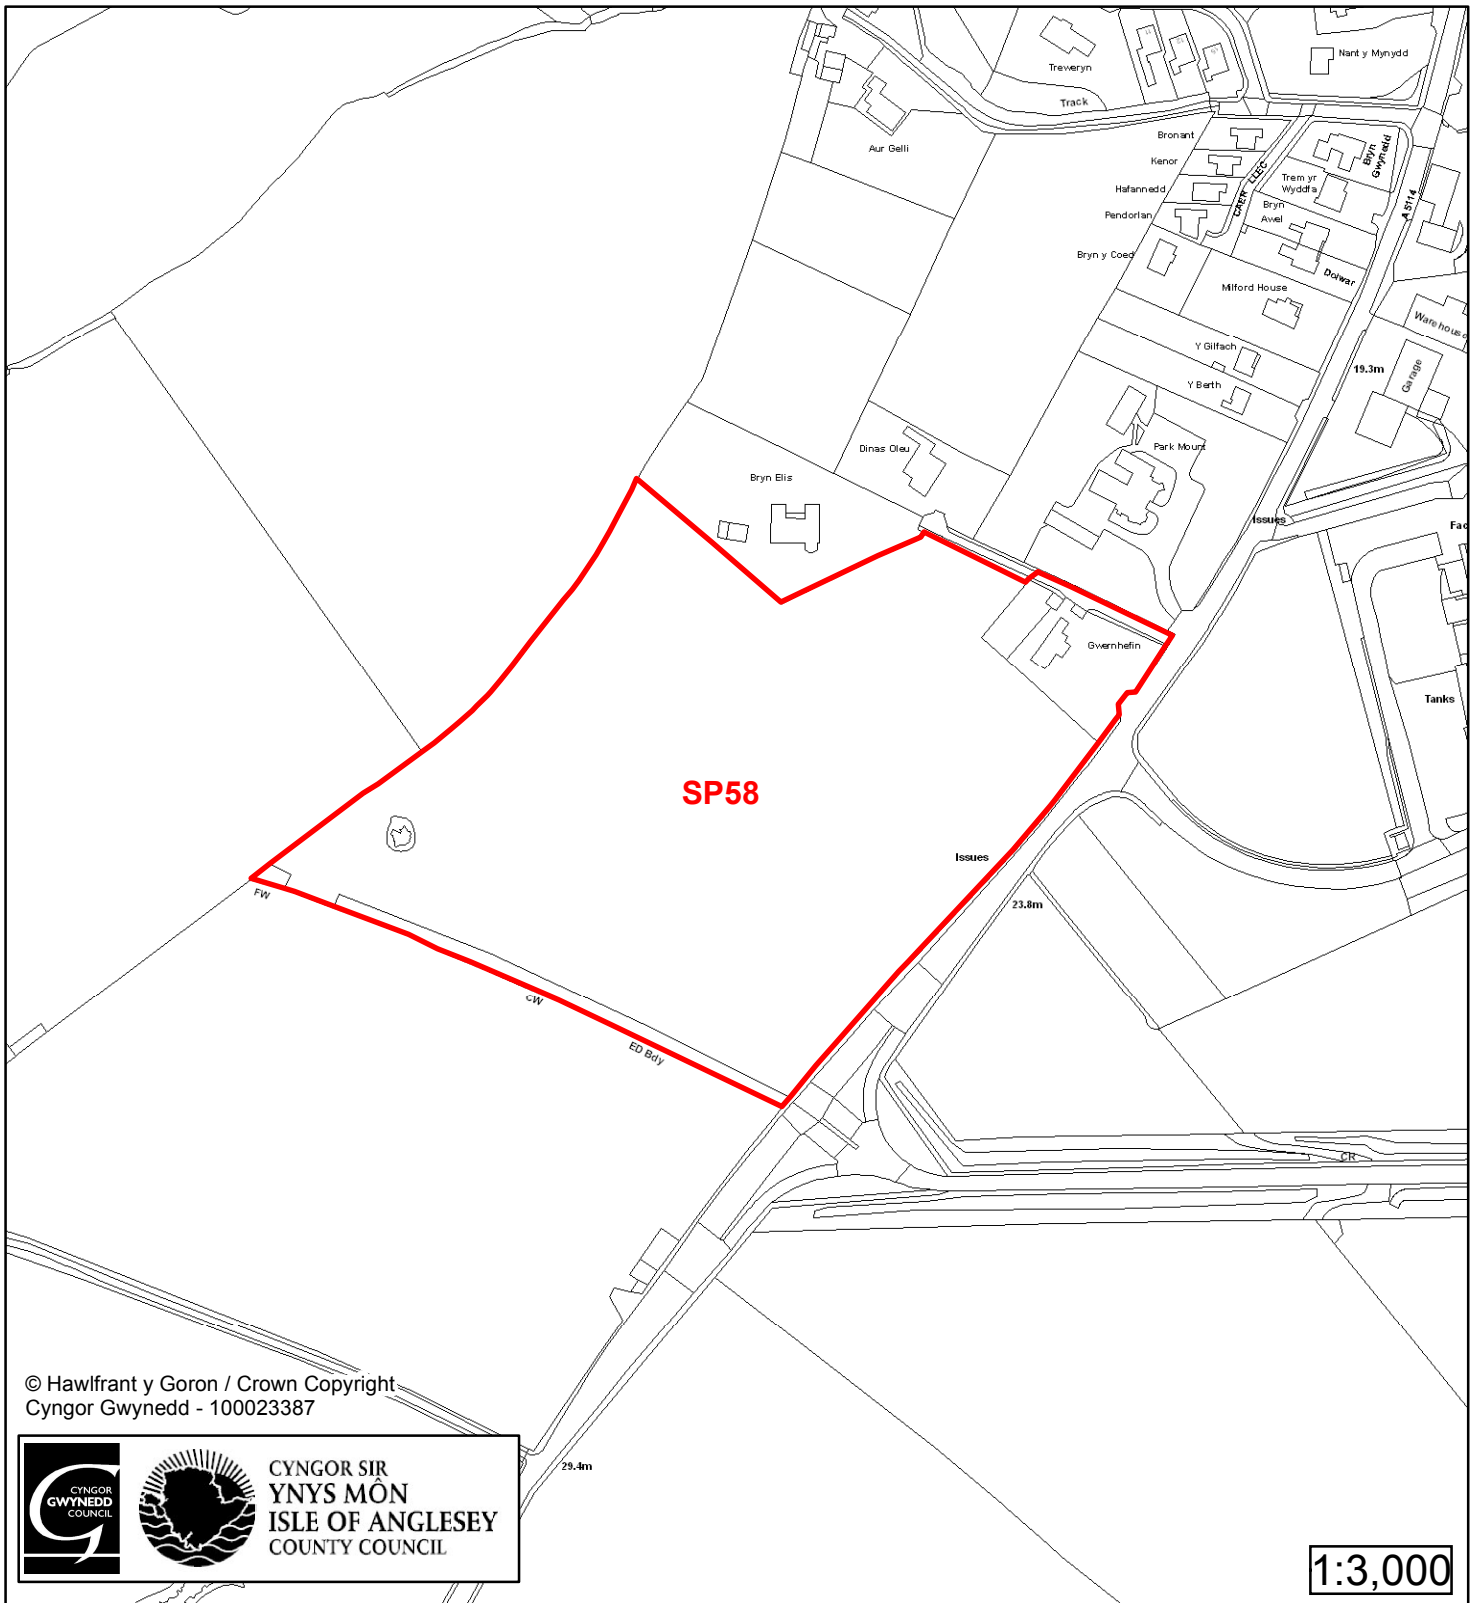

Cynllun Datblygu Lleol ar y Cyd

Joint Local Development Plan

Cofrestr Safle Posib / Candidate Site Register

Cyfeirnod/ Reference	: SP58
Enw'r Safle / Site Name	: Tir yn / Land at Gwernhefn
Lleoliad / Location	: Llangefni
Cyfeirnod Grid / Grid Reference	: 454 748
Maint (ha) / Size (ha)	: 4.55
Defnydd â Awgrymir / Suggested Use	: Tai / Housing