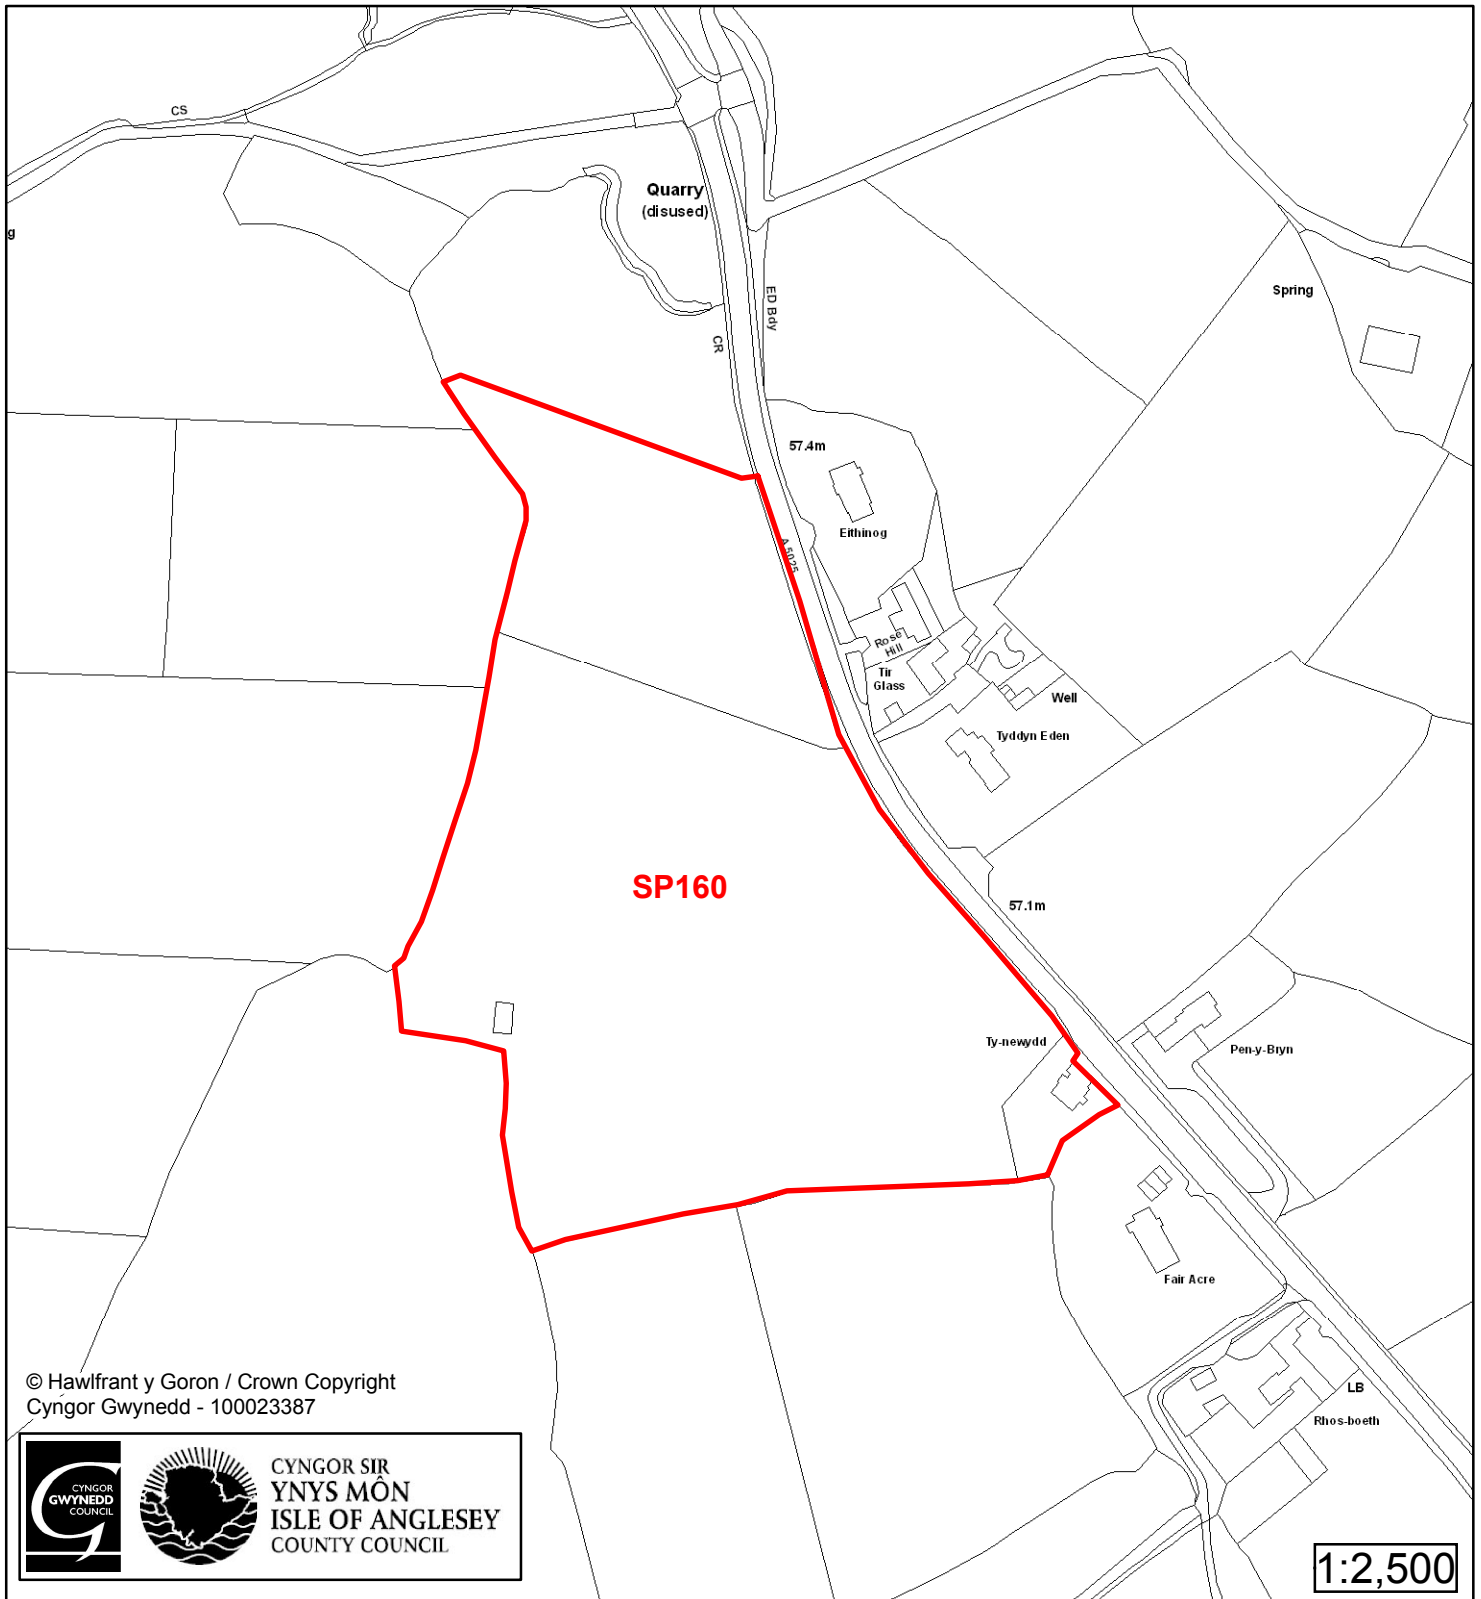

Cynllun Datblygu Lleol ar y Cyd Joint Local Development Plan Cofrestr Safle Posib / Candidate Site Register

Cyfeirnod/ Reference	: SP160
Enw'r Safle / Site Name	: Tir ger / Land adj Tŷ Newydd
Lleoliad / Location	: Benllech
Cyfeirnod Grid / Grid Reference	: 513 840
Maint (ha) / Size (ha)	: 3.71
Defnydd â Awgrymir / Suggested Use	: Tai / Housing