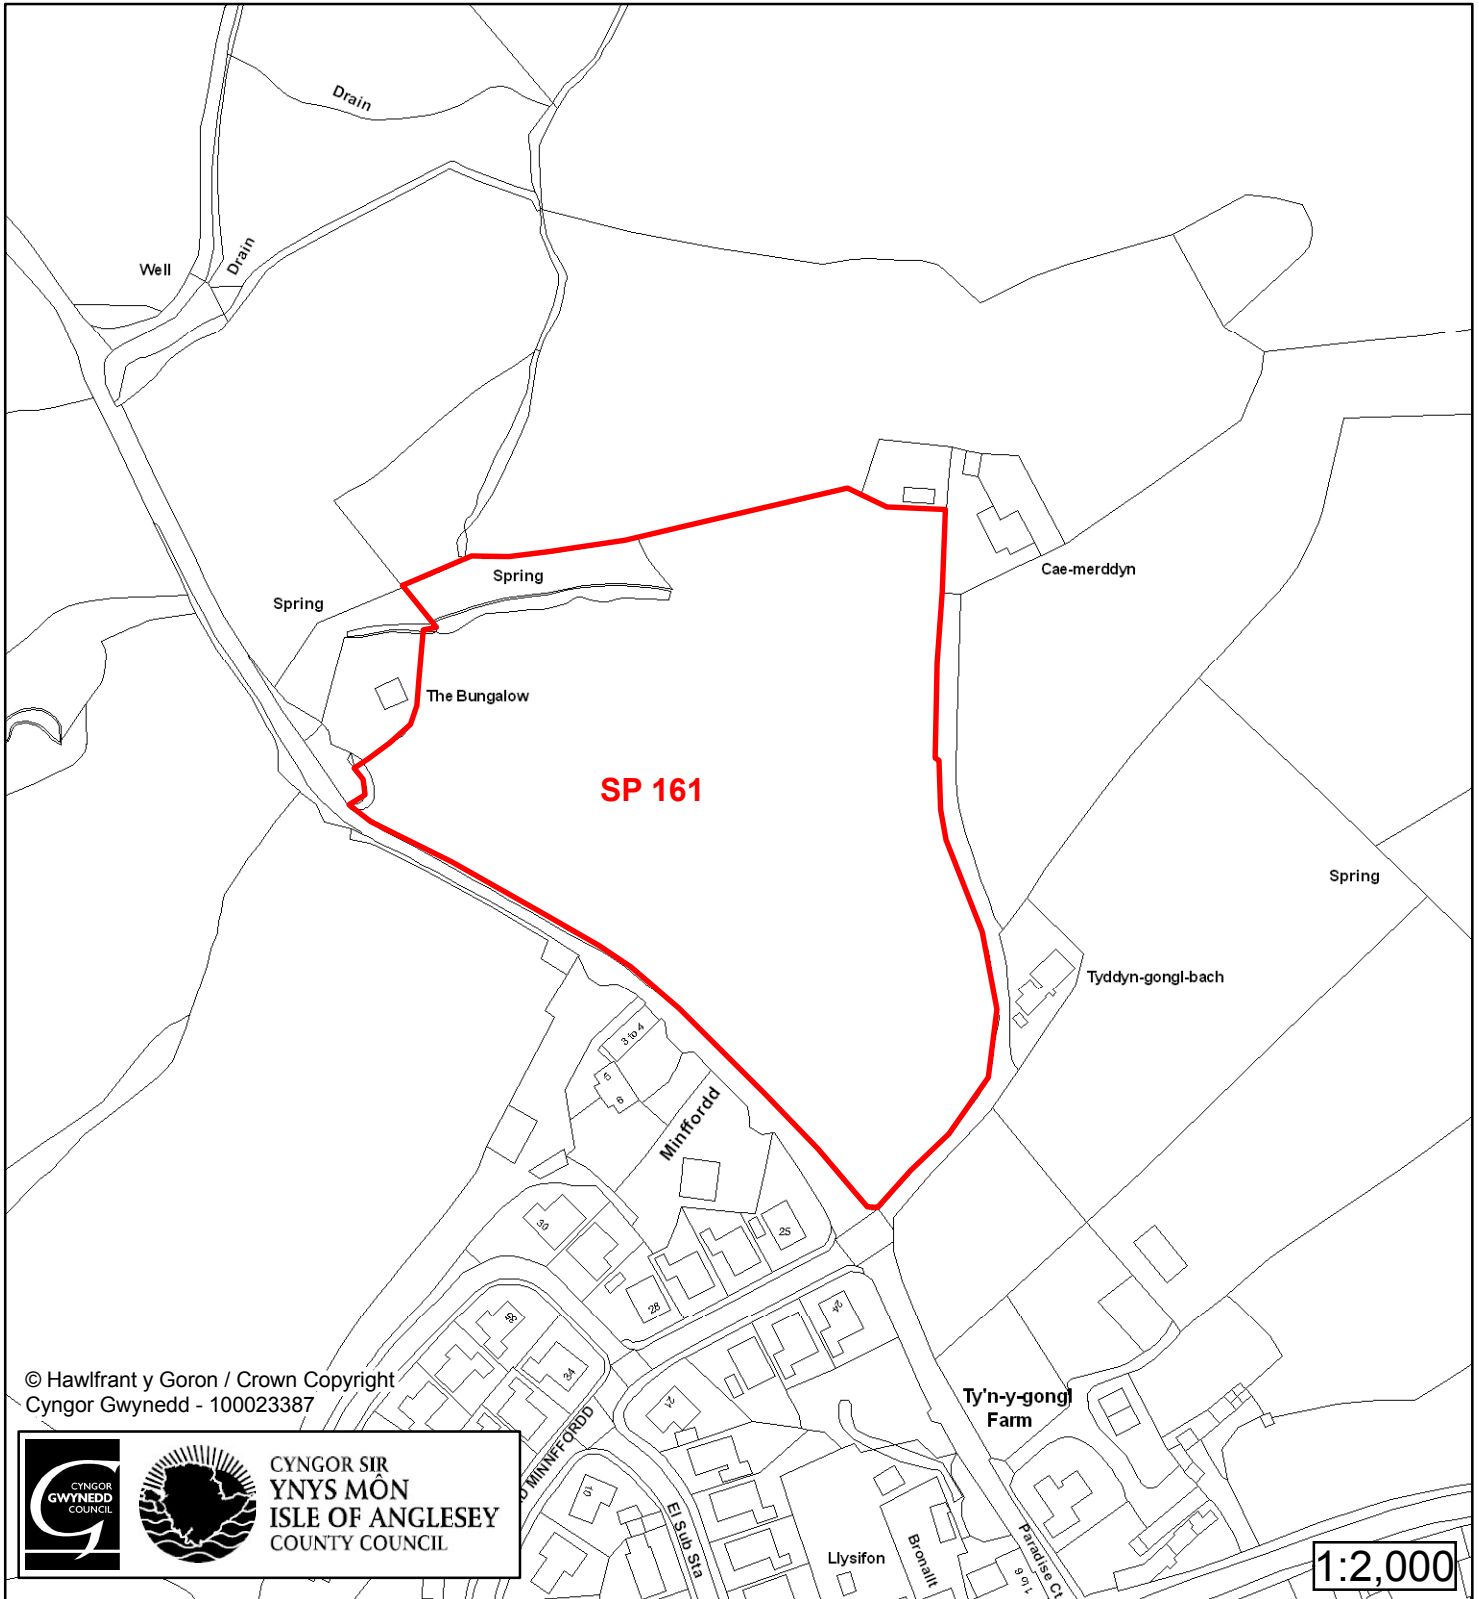

Cynllun Datblygu Lleol ar y Cyd Joint Local Development Plan Cofrestr Safle Posib / Candidate Site Register

© Hawlfraint y Goron / Crown Copyright
Cyngor Gwynedd - 100023387

CYNGOR SIR
YNYS MÔN
ISLE OF ANGLESEY
COUNTY COUNCIL

1:2,000

Cyfeirnod/ Reference	: SP161
Enw'r Safle / Site Name	: Tir ger / Land adj Minffordd
Lleoliad / Location	: Benllech
Cyfeirnod Grid / Grid Reference	: 513 831
Maint (ha) / Size (ha)	: 1.92
Defnydd â Awgrymir / Suggested Use	: Tai / Housing