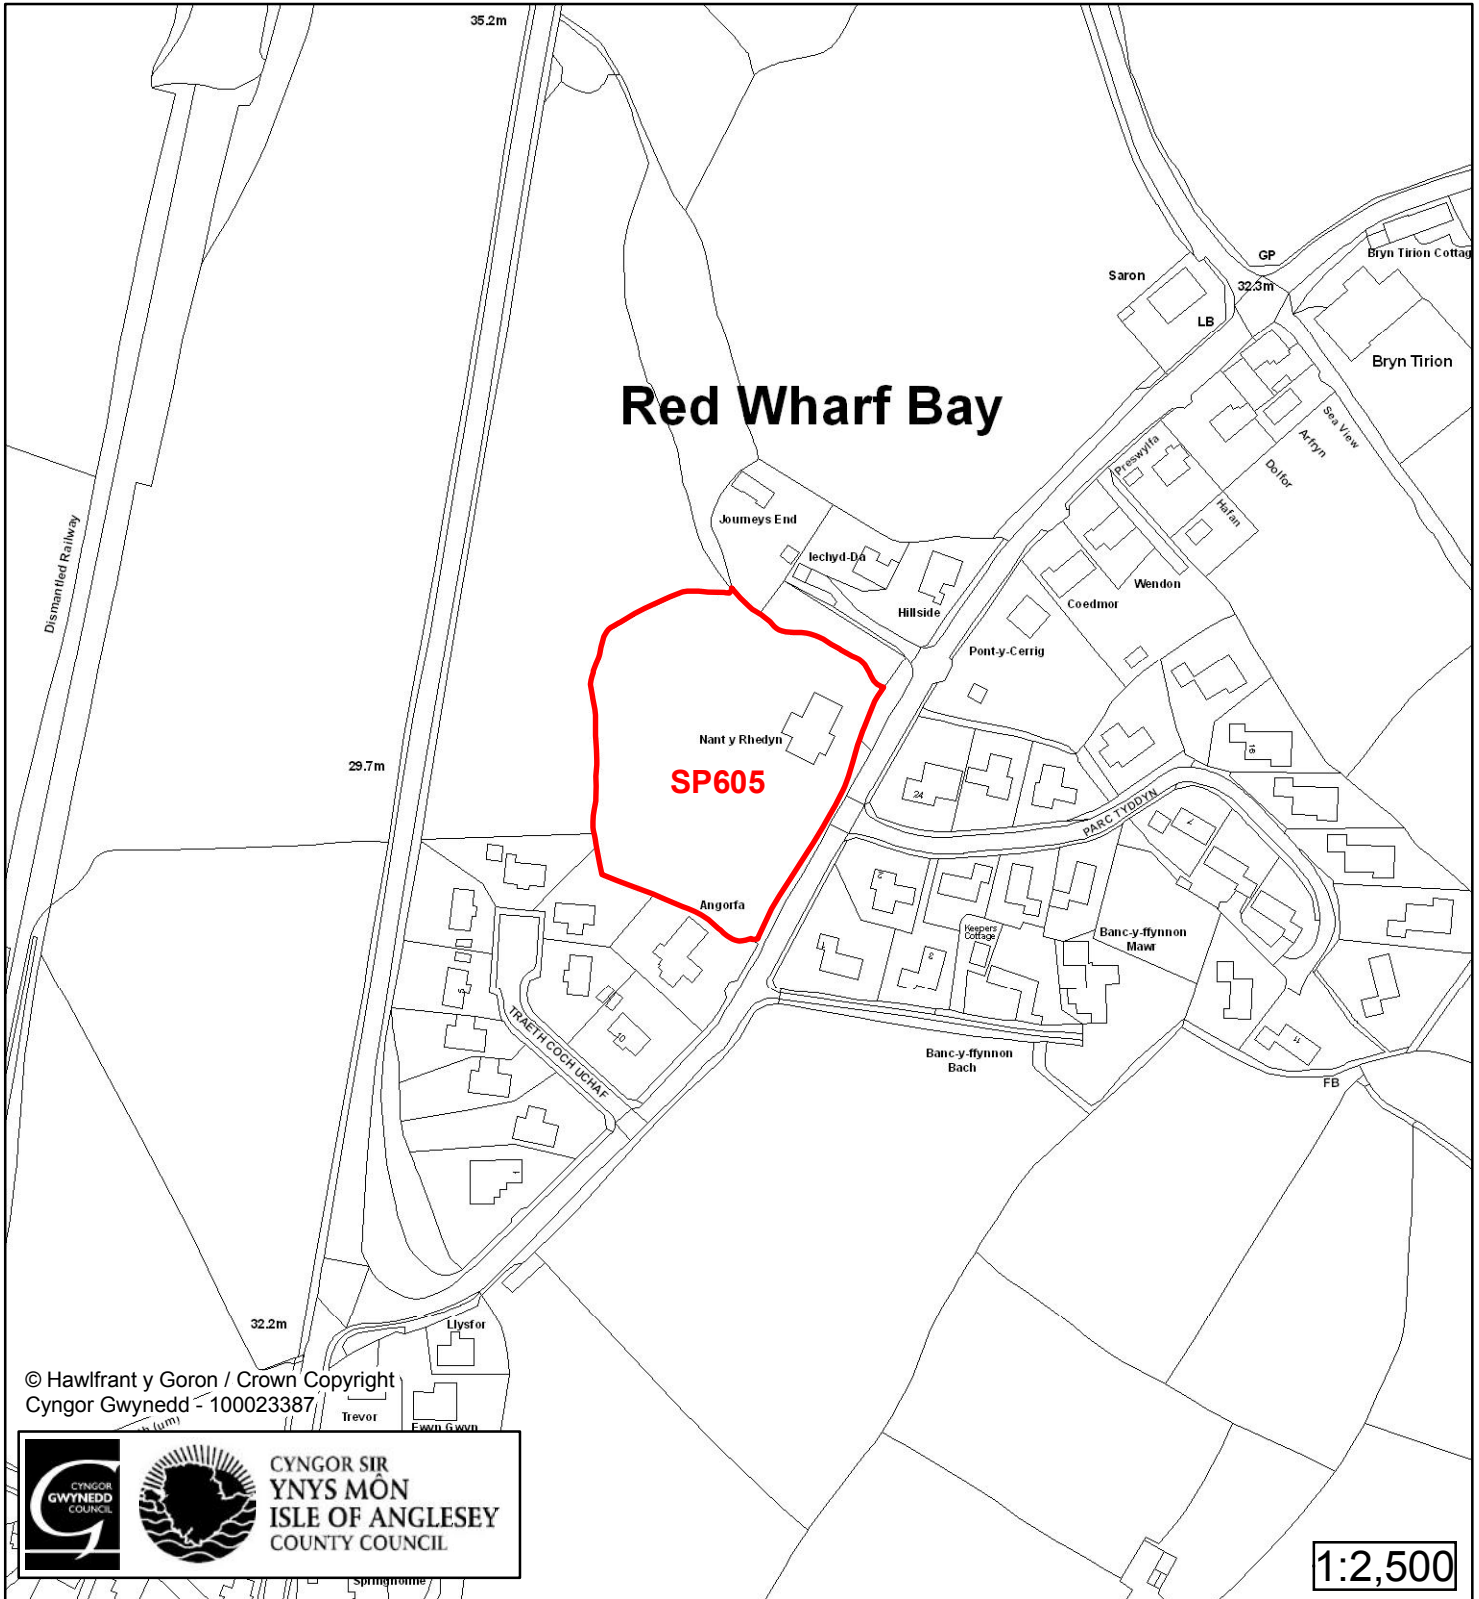

Cynllun Datblygu Lleol ar y Cyd Joint Local Development Plan Cofrestr Safle Posib / Candidate Site Register

© Hawlfraint y Goron / Crown Copyright
Cyngor Gwynedd - 100023387

CYNGOR SIR
YNYS MÔN
ISLE OF ANGLESEY
COUNTY COUNCIL

1:2,500

Cyfeirnod/ Reference	: SP605
Enw'r Safle / Site Name	: Tir ger / Land adj Angorfa
Lleoliad / Location	: Red Wharf Bay
Cyfeirnod Grid / Grid Reference	: 522 807
Maint (ha) / Size (ha)	: 0.78
Defnydd â Awgrymir / Suggested Use	: Tai / Housing