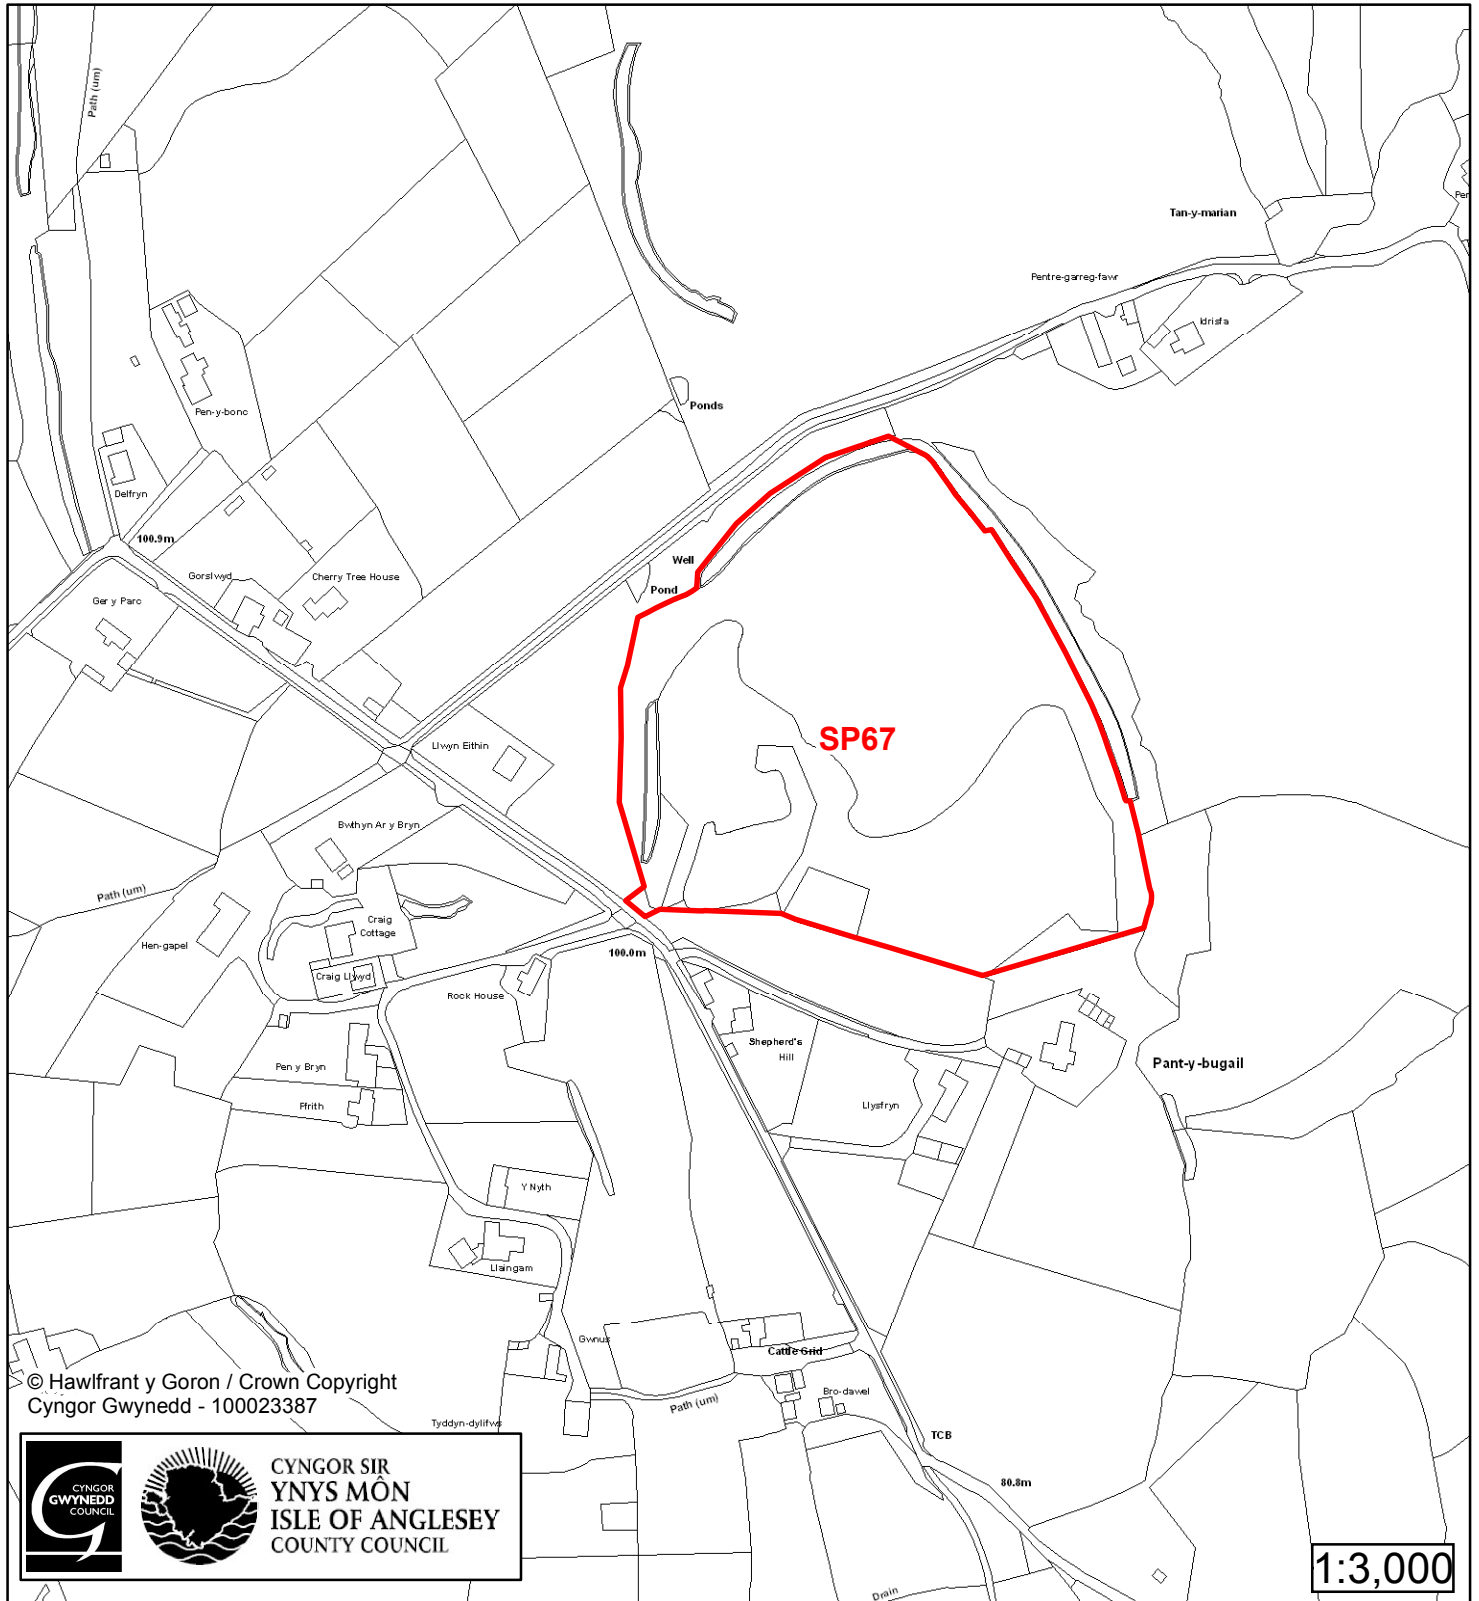

Cynllun Datblygu Lleol ar y Cyd Joint Local Development Plan Cofrestr Safle Posib / Candidate Site Register

Cyfeirnod/ Reference	: SP67
Enw'r Safle / Site Name	: Caeau Llamedos Fields
Lleoliad / Location	: Shepherd's Hill
Cyfeirnod Grid / Grid Reference	: 504 835
Maint (ha) / Size (ha)	: 3.14
Defnydd â Awgrymir / Suggested Use	: Tai / Housing