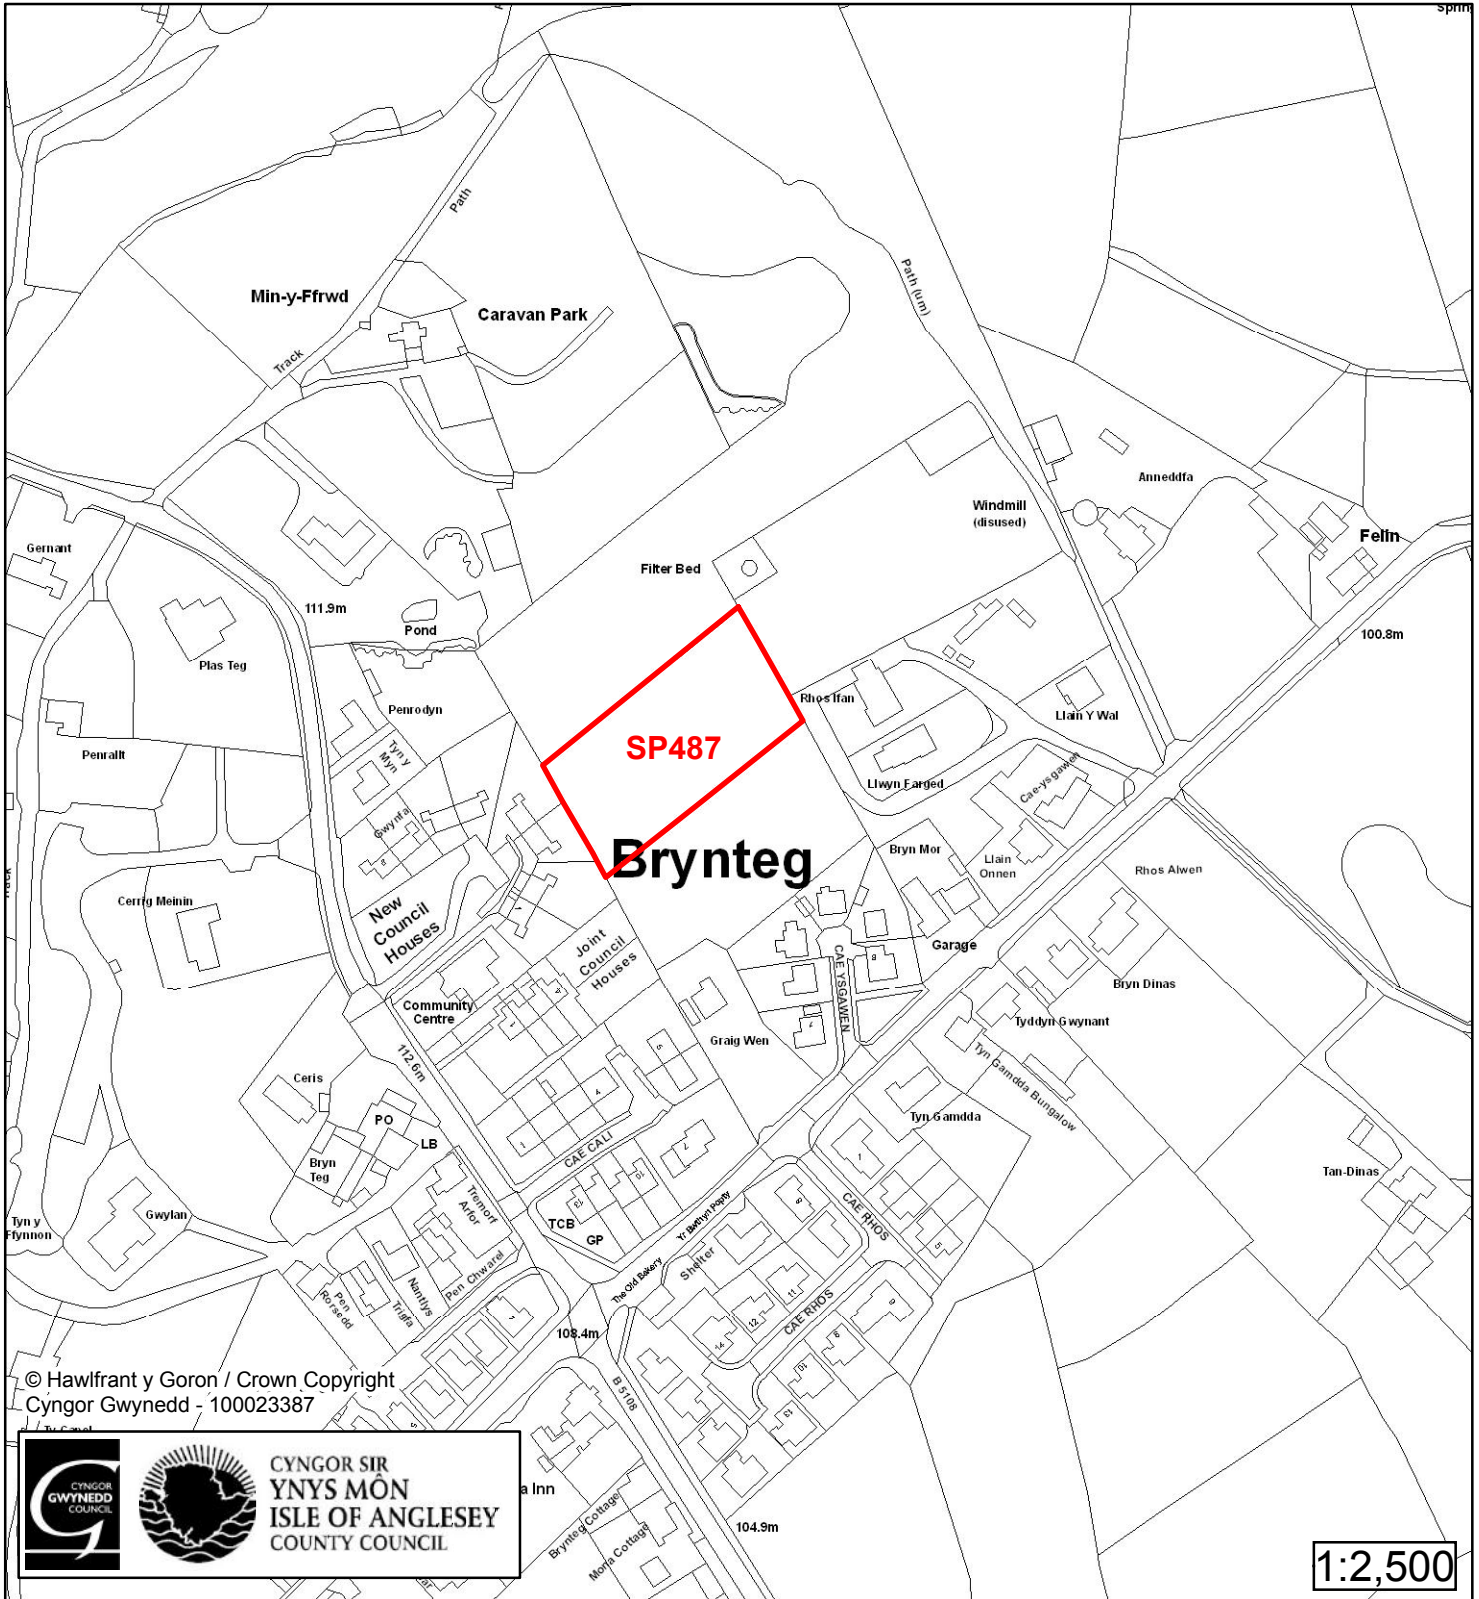

Cynllun Datblygu Lleol ar y Cyd Joint Local Development Plan Cofrestr Safle Posib / Candidate Site Register

Cyfeirnod/ Reference	: SP487
Enw'r Safle / Site Name	: Tir tu cefn / Land to rear of Caeysgawen
Lleoliad / Location	: Brynteg
Cyfeirnod Grid / Grid Reference	: 495 827
Maint (ha) / Size (ha)	: 0.35
Defnydd â Awgrymir / Suggested Use	: Tai / Housing