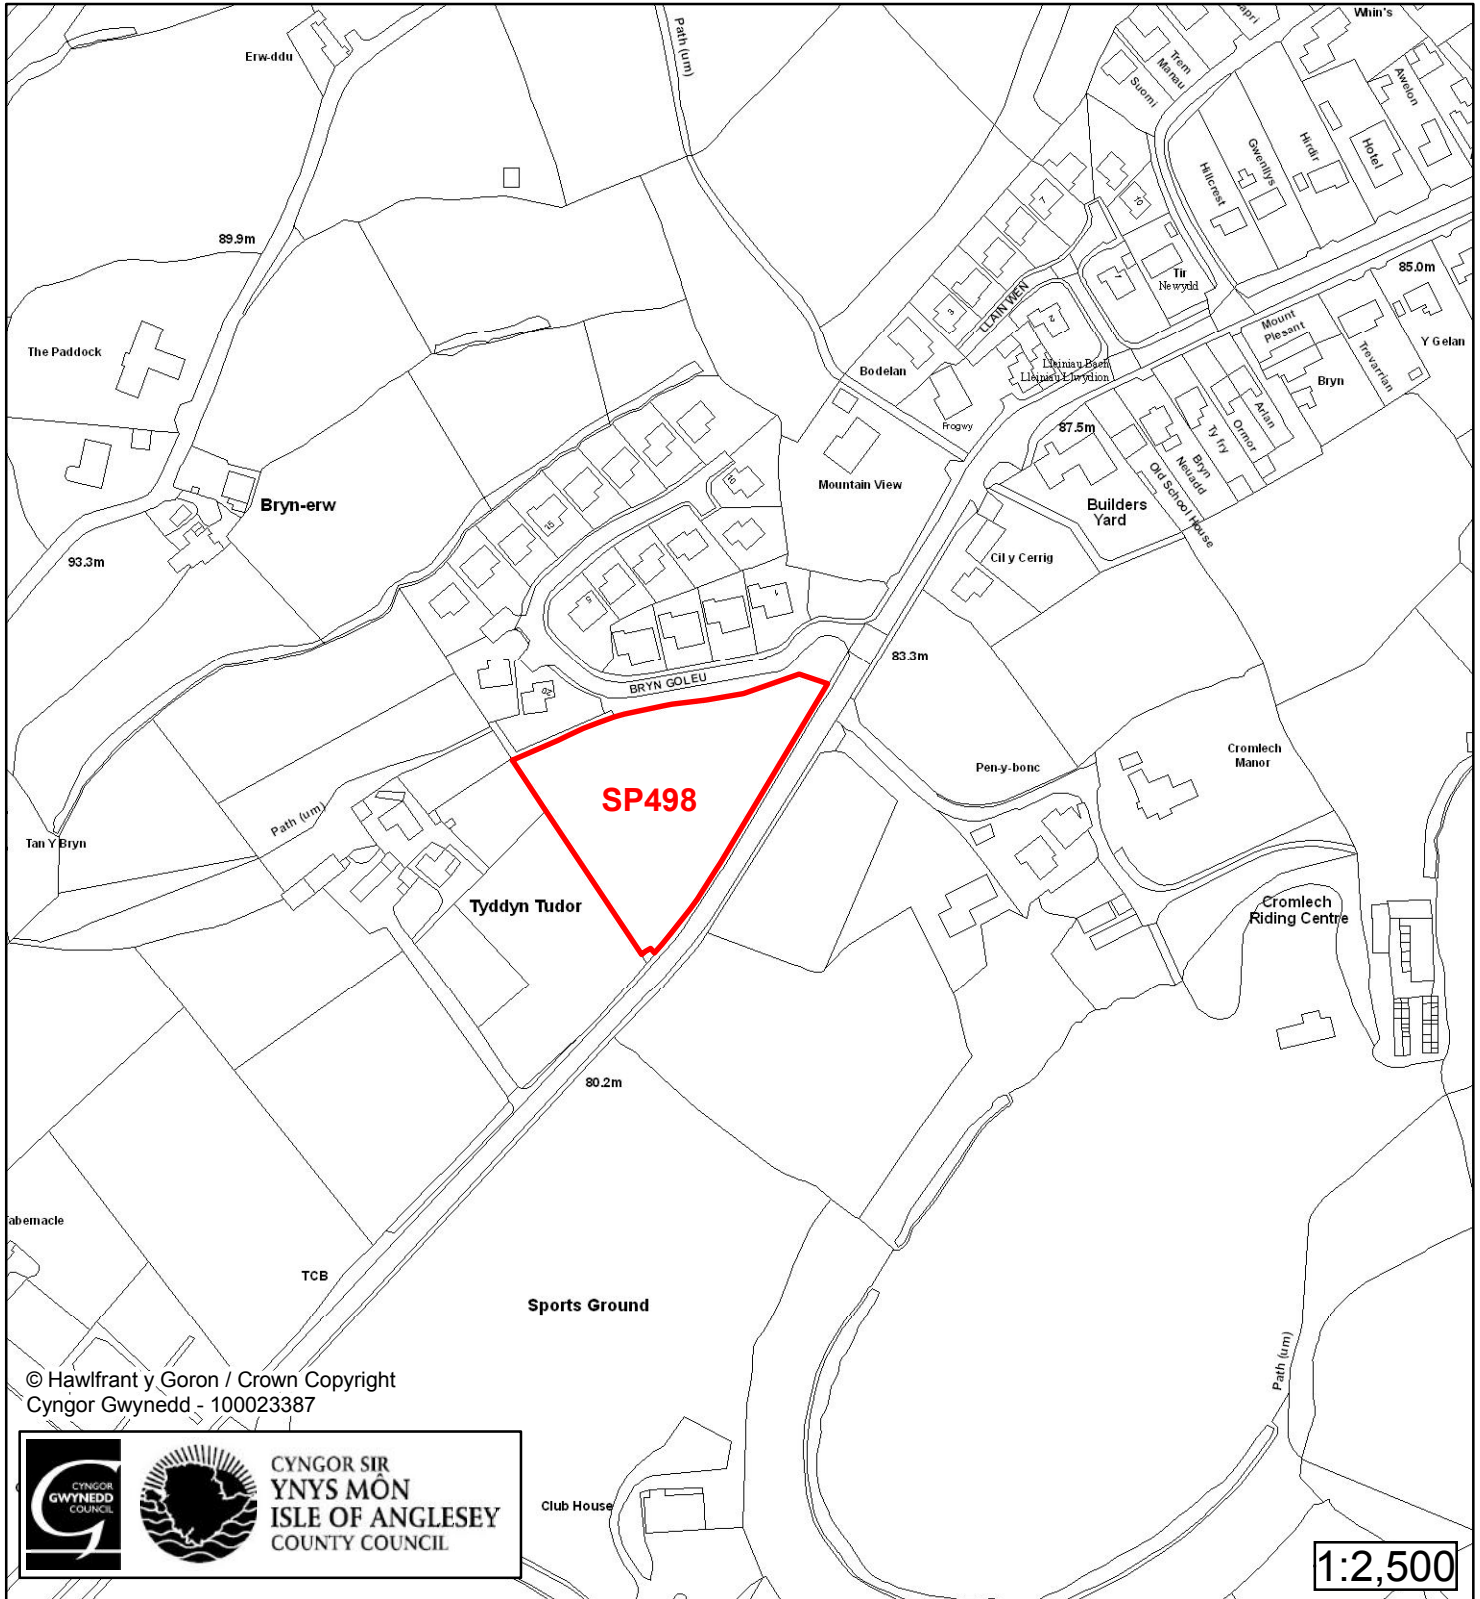

Cynllun Datblygu Lleol ar y Cyd Joint Local Development Plan Cofrestr Safle Posib / Candidate Site Register

© Hawlfraint y Goron / Crown Copyright
Cyngor Gwynedd - 100023387

CYNGOR SIR
YNYS MÔN
ISLE OF ANGLESEY
COUNTY COUNCIL

Club House

1:2,500

Cyfeirnod/ Reference	: SP498
Enw'r Safle / Site Name	: Tir ger / Land adj Bryn Goleu
Lleoliad / Location	: Tynyngongl
Cyfeirnod Grid / Grid Reference	: 506 824
Maint (ha) / Size (ha)	: 0.47
Defnydd â Awgrymir / Suggested Use	: Tai / Housing