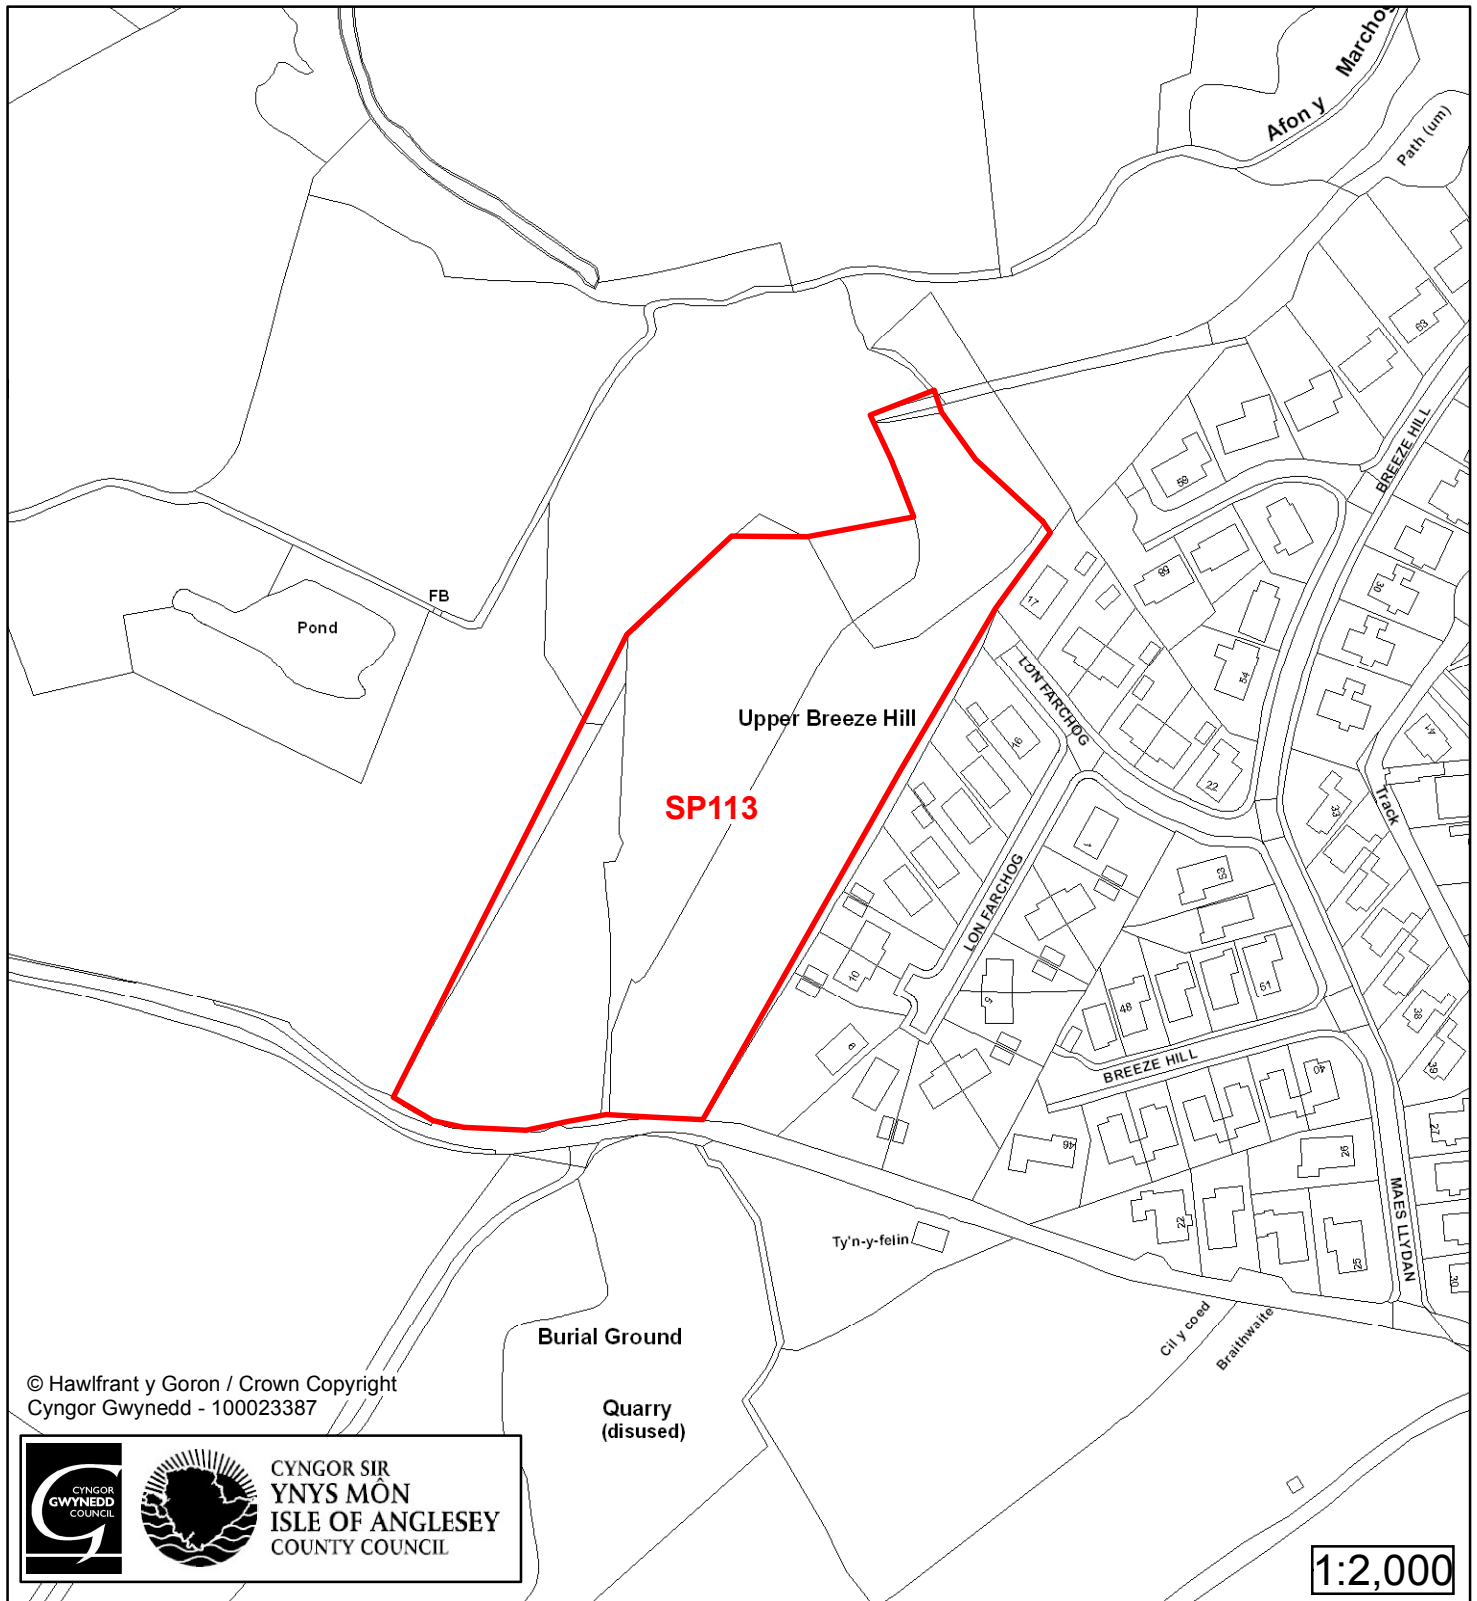

Cynllun Datblygu Lleol ar y Cyd Joint Local Development Plan Cofrestr Safle Posib / Candidate Site Register

Cyfeirnod/ Reference	: SP113
Enw'r Safle / Site Name	: Tir ger / Land adj Lon Farchog
Lleoliad / Location	: Benllech
Cyfeirnod Grid / Grid Reference	: 513 821
Maint (ha) / Size (ha)	: 1.48
Defnydd â Awgrymir / Suggested Use	: Tai neu Twristiaeth / Housing or Tourism