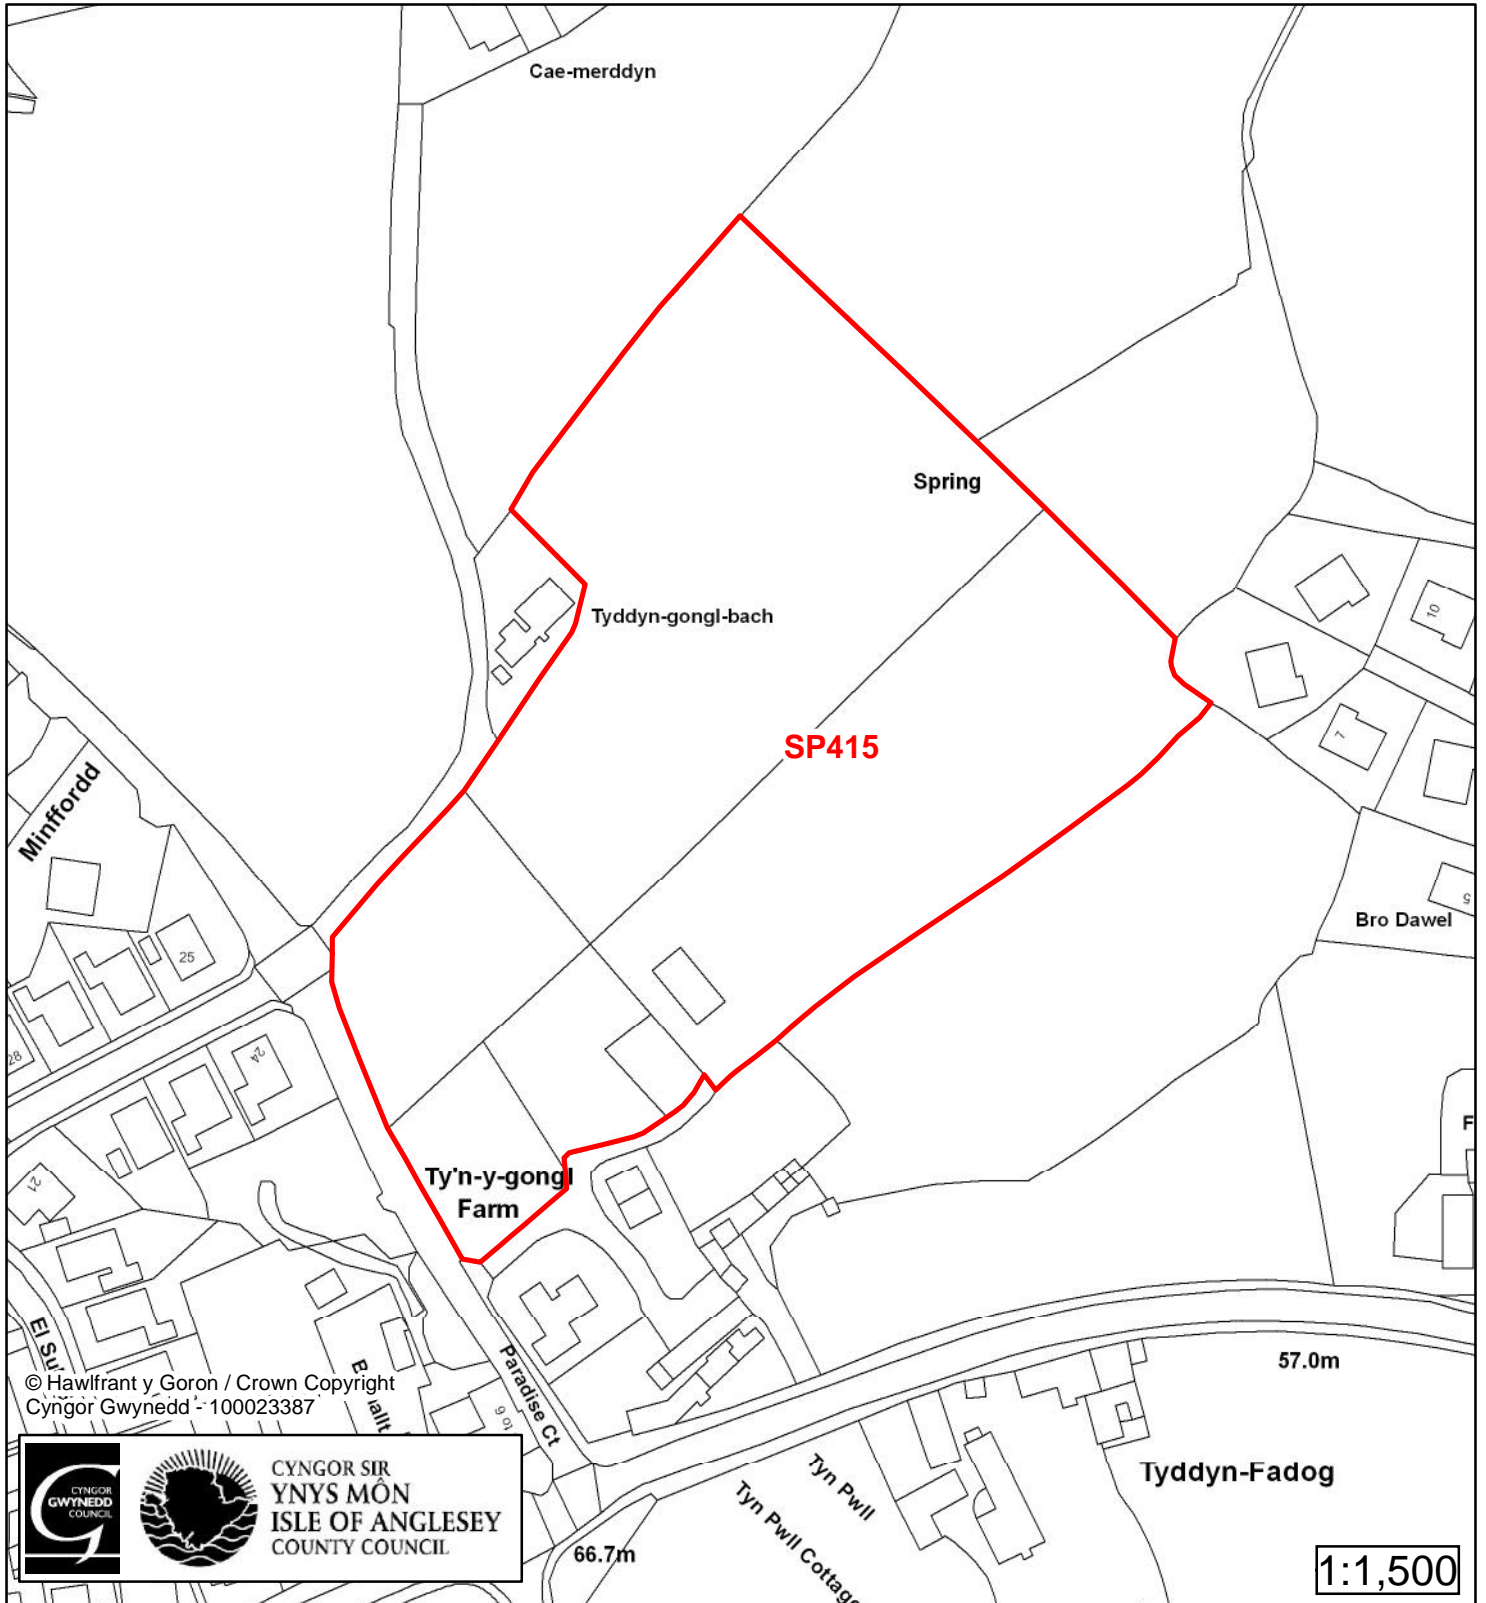

Cynllun Datblygu Lleol ar y Cyd Joint Local Development Plan

Cofrestr Safle Posib / Candidate Site Register

Cyfeirnod/ Reference	: SP415
Enw'r Safle / Site Name	: Tir yn / Land at Tyn Y Gongl Farm
Lleoliad / Location	: Benllech
Cyfeirnod Grid / Grid Reference	: 514 830
Maint (ha) / Size (ha)	: 1.74
Defnydd â Awgrymir / Suggested Use	: Tai / Housing