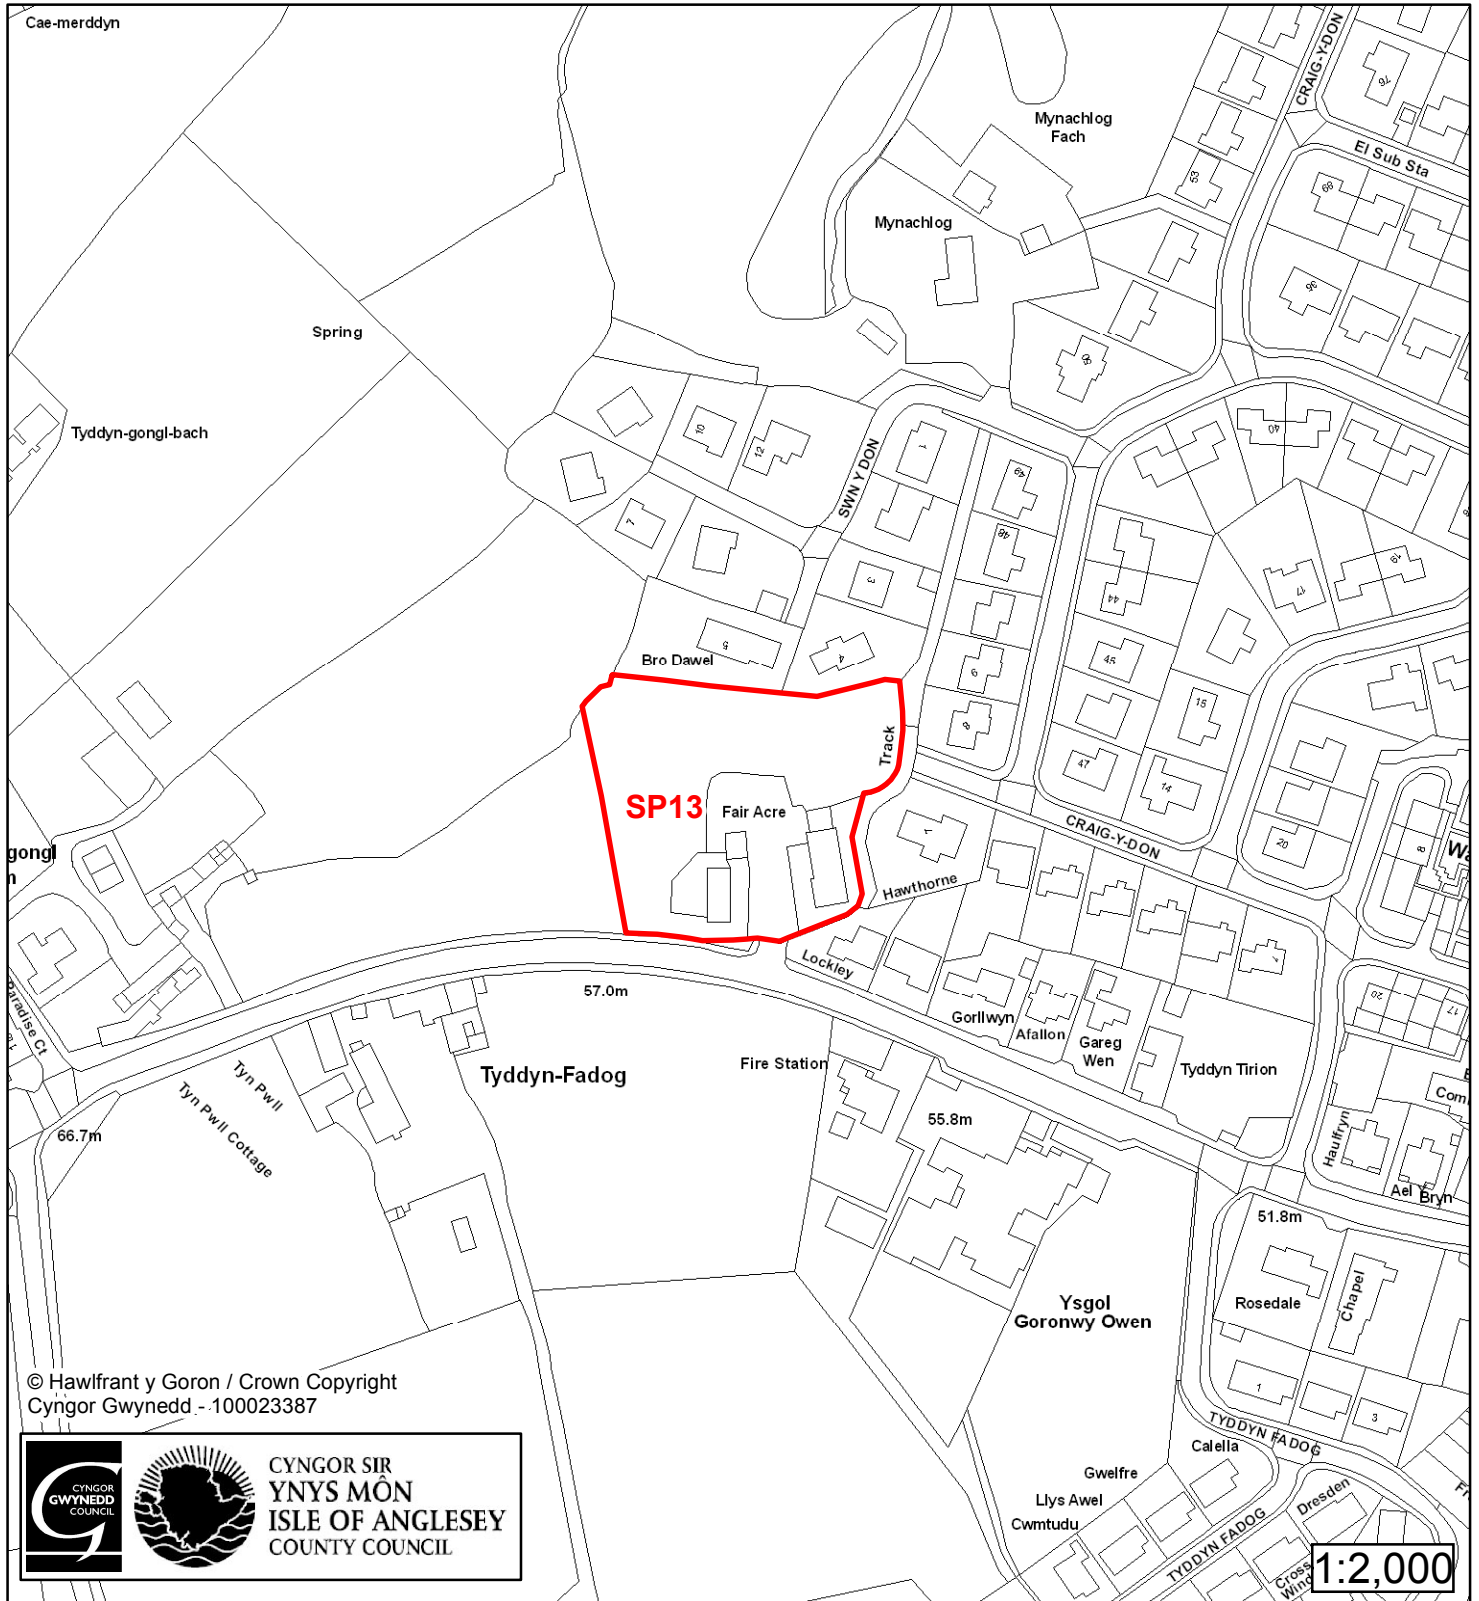

Cynllun Datblygu Lleol ar y Cyd Joint Local Development Plan Cofrestr Safle Posib / Candidate Site Register

Cyfeirnod/ Reference	: SP13
Enw'r Safle / Site Name	: Tir yn / Land yn Fairacre
Lleoliad / Location	: Benllech
Cyfeirnod Grid / Grid Reference	: 516 830
Maint (ha) / Size (ha)	: 0.47
Defnydd â Awgrymir / Suggested Use	: Tai / Housing