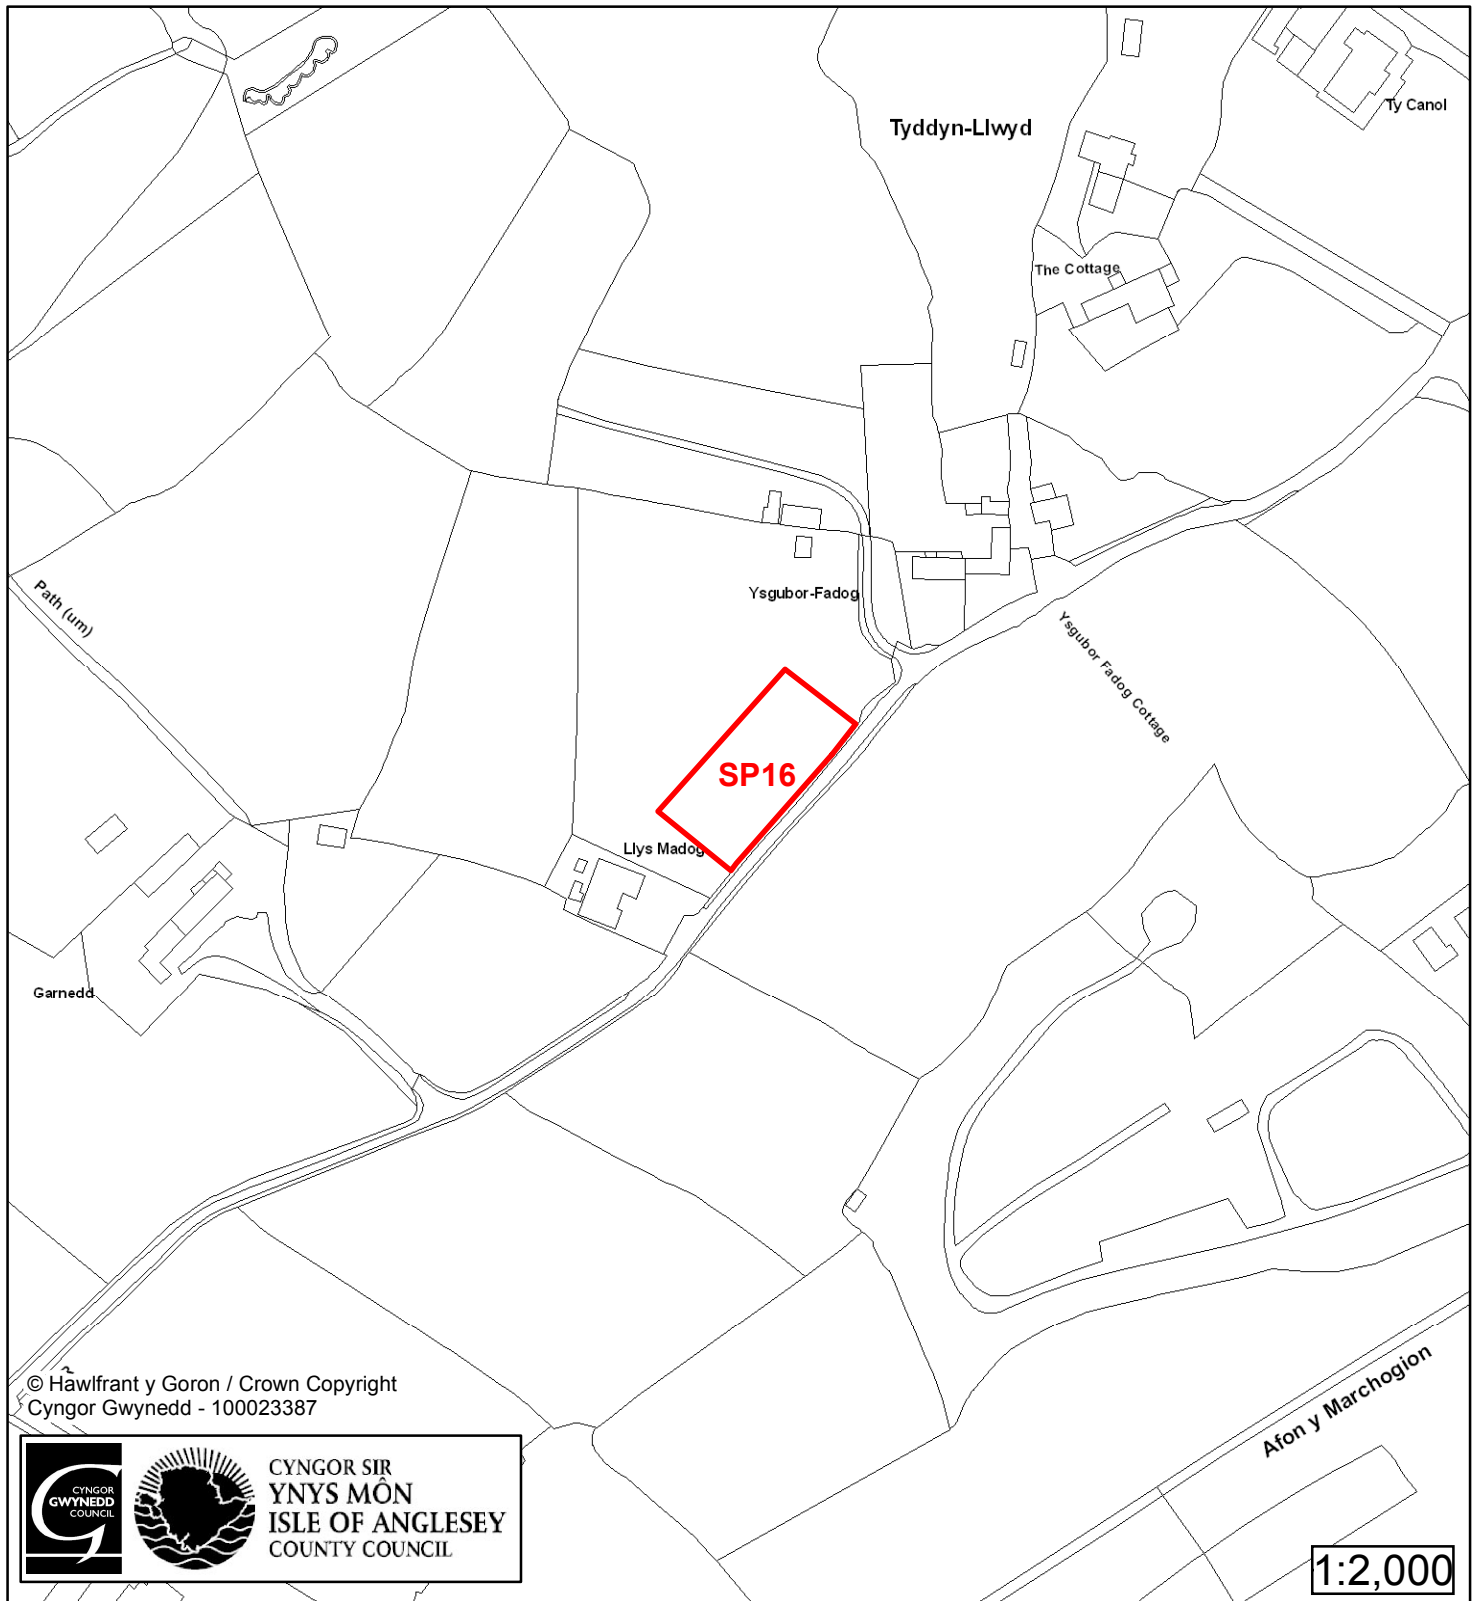

Cynllun Datblygu Lleol ar y Cyd Joint Local Development Plan Cofrestr Safle Posib / Candidate Site Register

Cyfeirnod/ Reference	: SP13
Enw'r Safle / Site Name	: Tir yn / Land yn Fairacre
Lleoliad / Location	: Benllech
Cyfeirnod Grid / Grid Reference	: 516 830
Maint (ha) / Size (ha)	: 0.47
Defnydd â Awgrymir / Suggested Use	: Tai / Housing

Cynllun Datblygu Lleol ar y Cyd Joint Local Development Plan Cofrestr Safle Posib / Candidate Site Register

Cyfeirnod/ Reference	: SP16
Enw'r Safle / Site Name	: Tir ger / Land adj Tyddyn Fadog
Lleoliad / Location	: Brynteg
Cyfeirnod Grid / Grid Reference	: 496 819
Maint (ha) / Size (ha)	: 0.13
Defnydd â Awgrymir / Suggested Use	: Tai / Housing