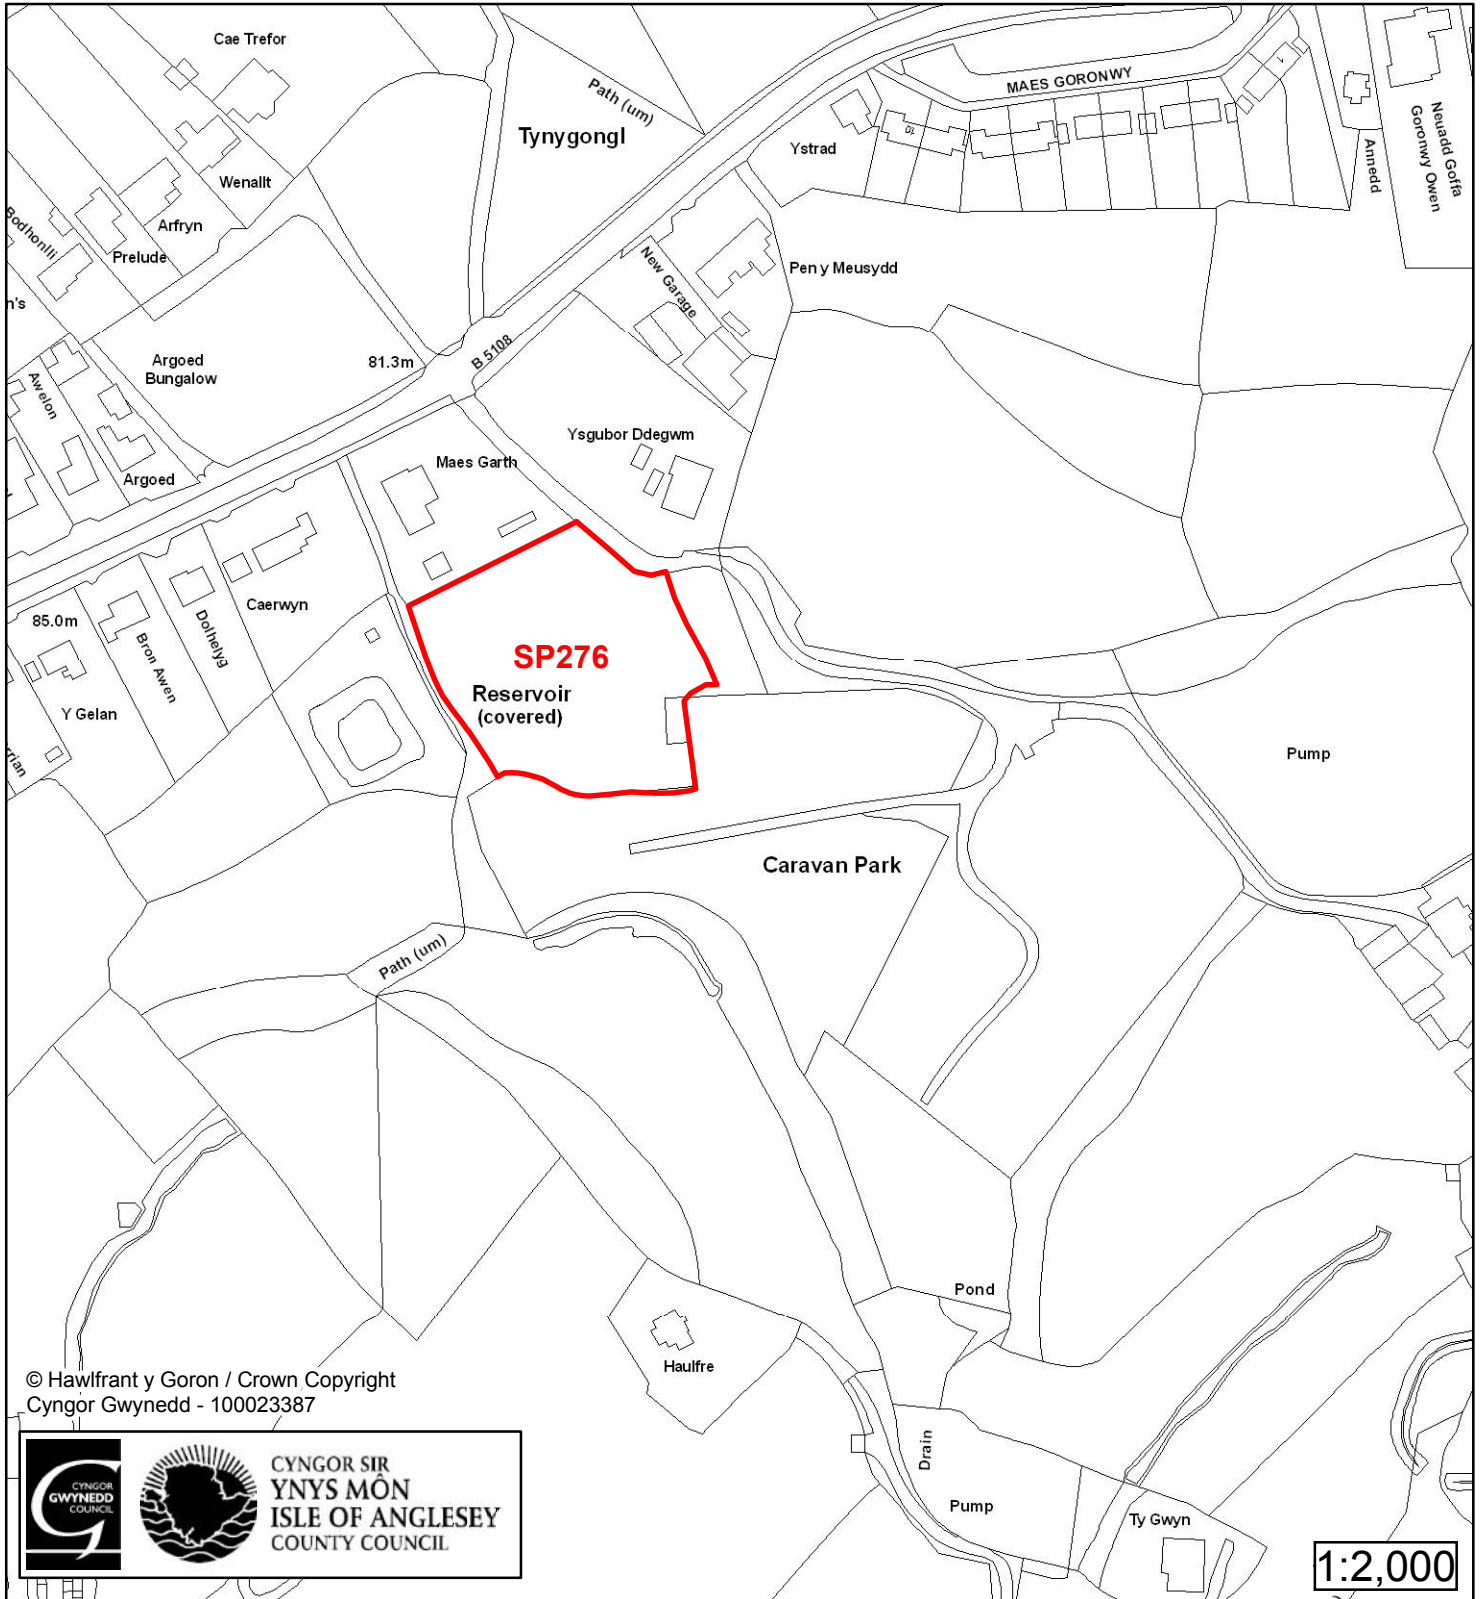

Cynllun Datblygu Lleol ar y Cyd Joint Local Development Plan Cofrestr Safle Posib / Candidate Site Register

Cyfeirnod/ Reference	: SP276
Enw'r Safle / Site Name	: Tir yn / Land at Pant y Saer Caravan Park
Lleoliad / Location	: Tynygognl
Cyfeirnod Grid / Grid Reference	: 511 826
Maint (ha) / Size (ha)	: 0.39
Defnydd â Awgrymir / Suggested Use	: Cymysg / Mixed