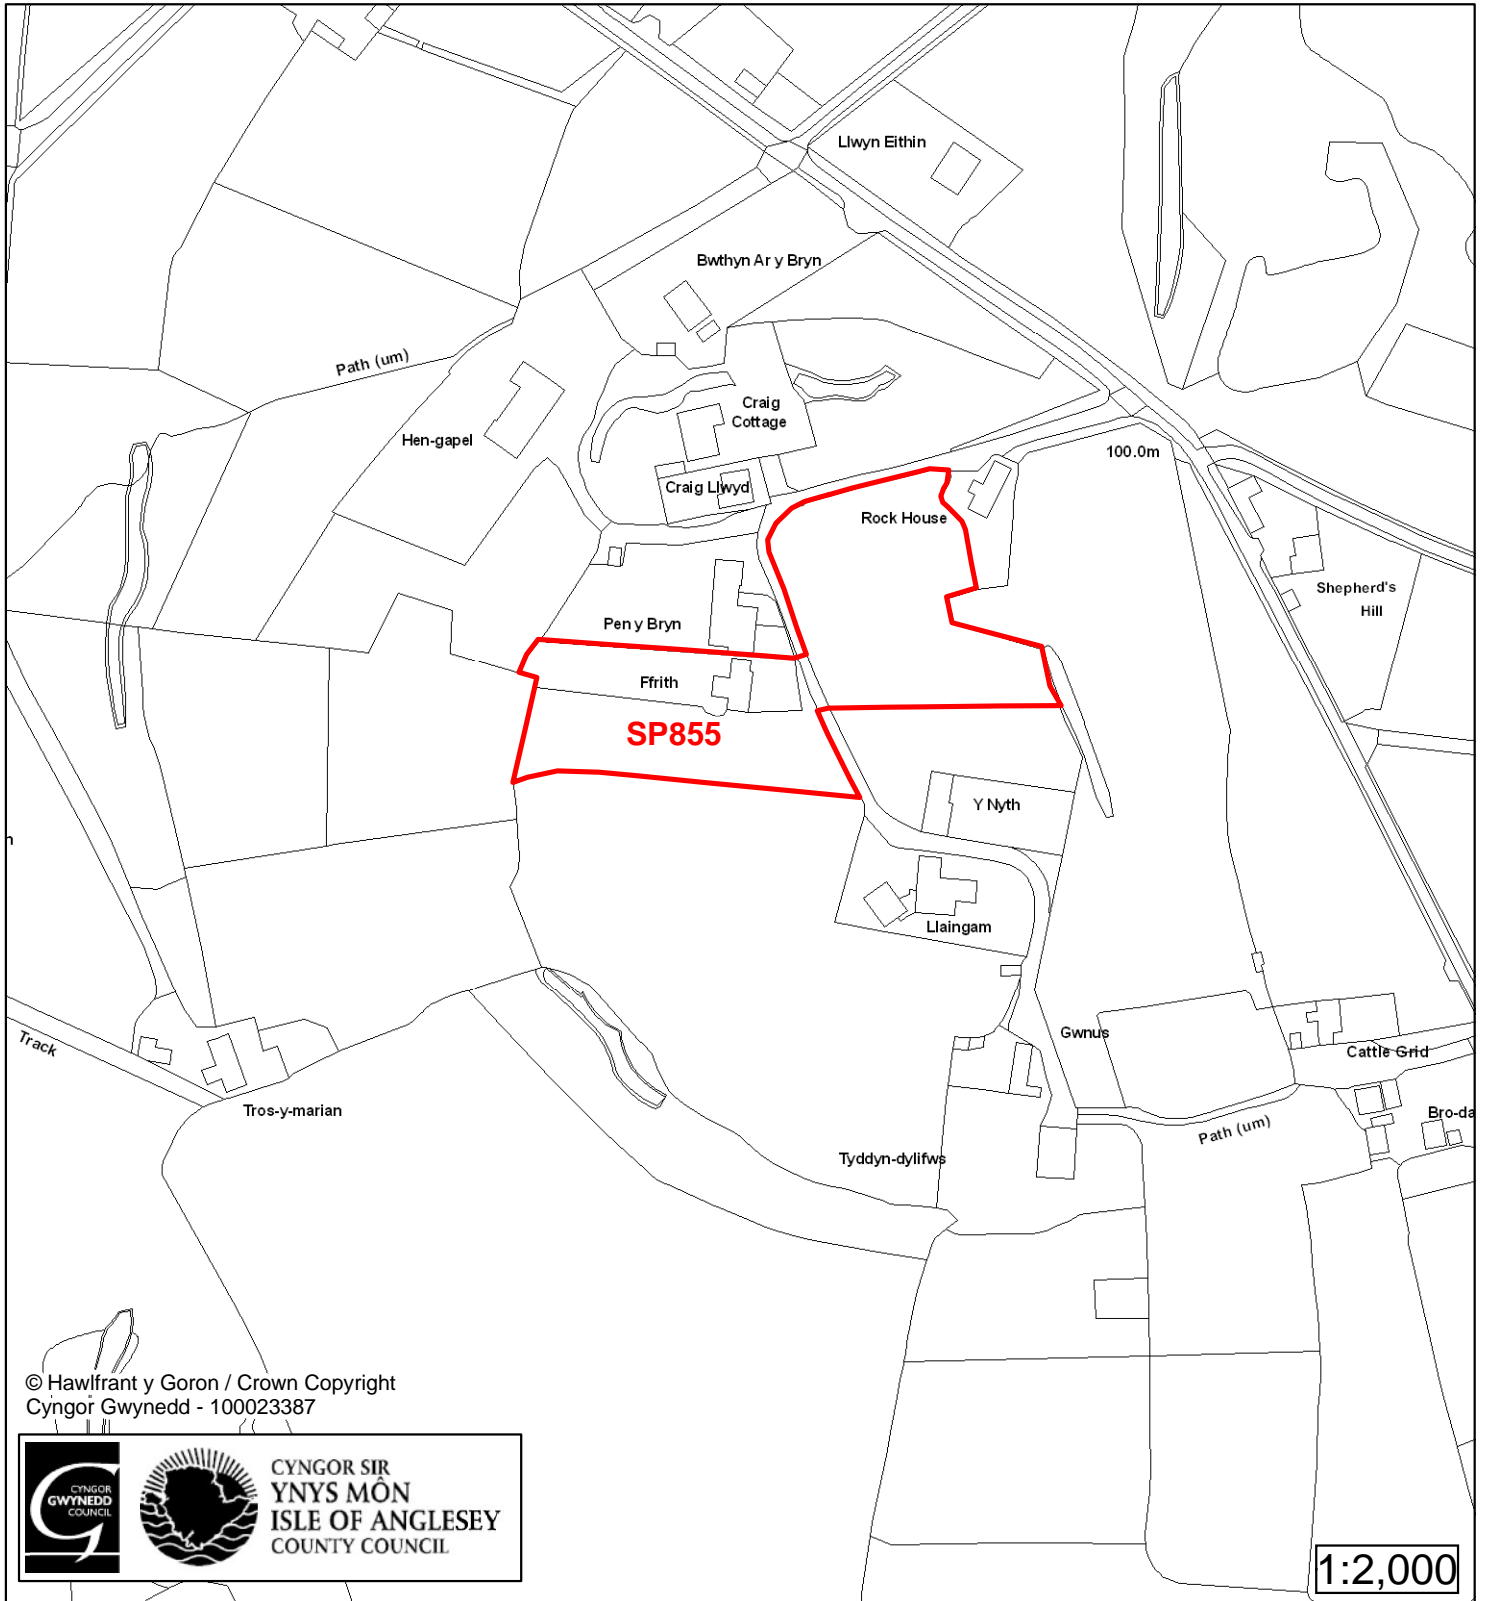

Cynllun Datblygu Lleol ar y Cyd Joint Local Development Plan Cofrestr Safle Posib / Candidate Site Register

Cyfeirnod/ Reference	: SP855
Enw'r Safle / Site Name	: Tir ger / Land adj Frith
Lleoliad / Location	: Tynygongl
Cyfeirnod Grid / Grid Reference	: 502, 833
Maint (ha) / Size (ha)	: 0.58
Defnydd â Awgrymir / Suggested Use	: Tai / Housing