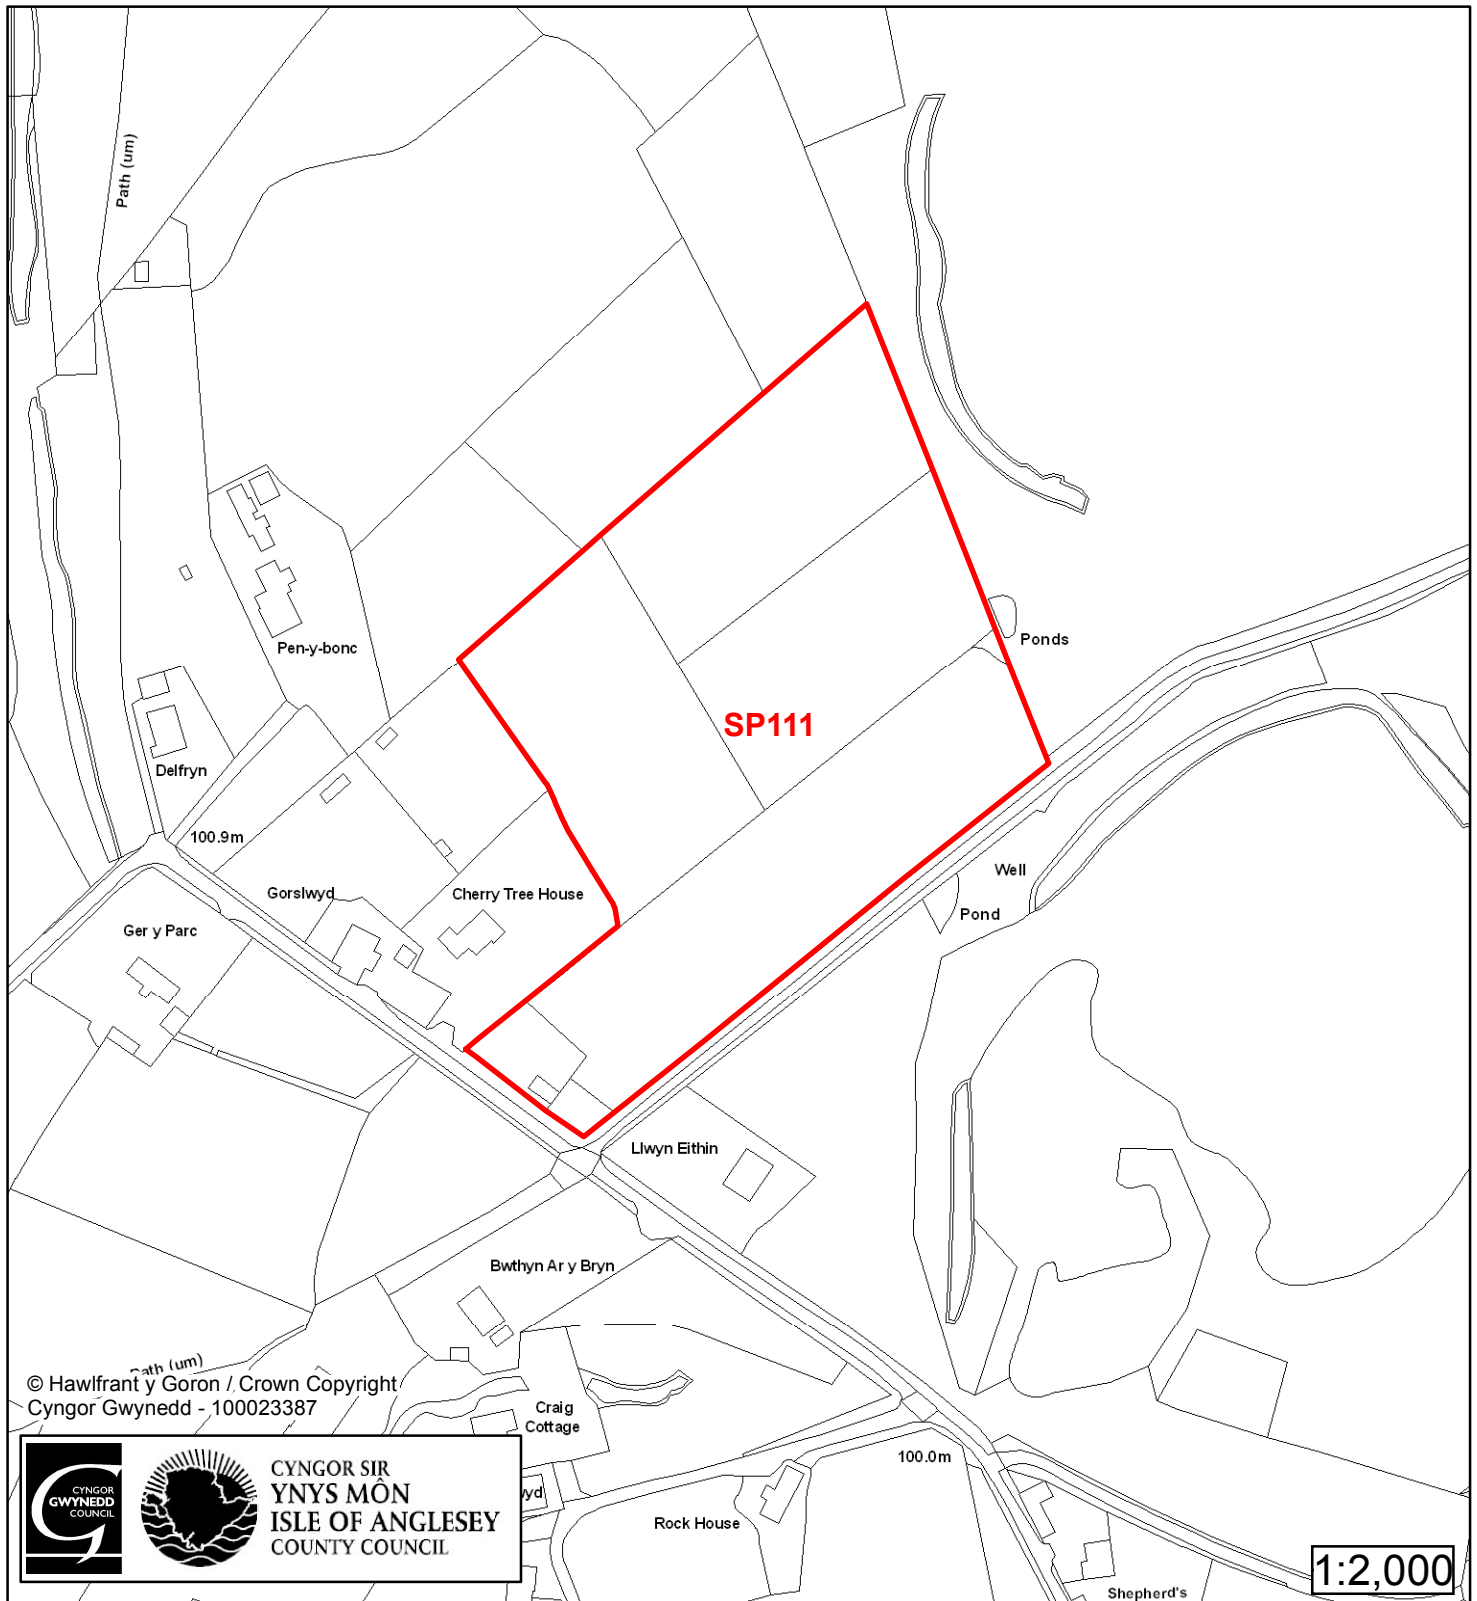

Cynllun Datblygu Lleol ar y Cyd Joint Local Development Plan Cofrestr Safle Posib / Candidate Site Register

Cyfeirnod/ Reference	: SP111
Enw'r Safle / Site Name	: Tir ger / Land adj Heddfan
Lleoliad / Location	: Shepard's Hill
Cyfeirnod Grid / Grid Reference	: 503 836
Maint (ha) / Size (ha)	: 1.77
Defnydd â Awgrymir / Suggested Use	: Tai neu Twristiaeth / Housing or Tourism