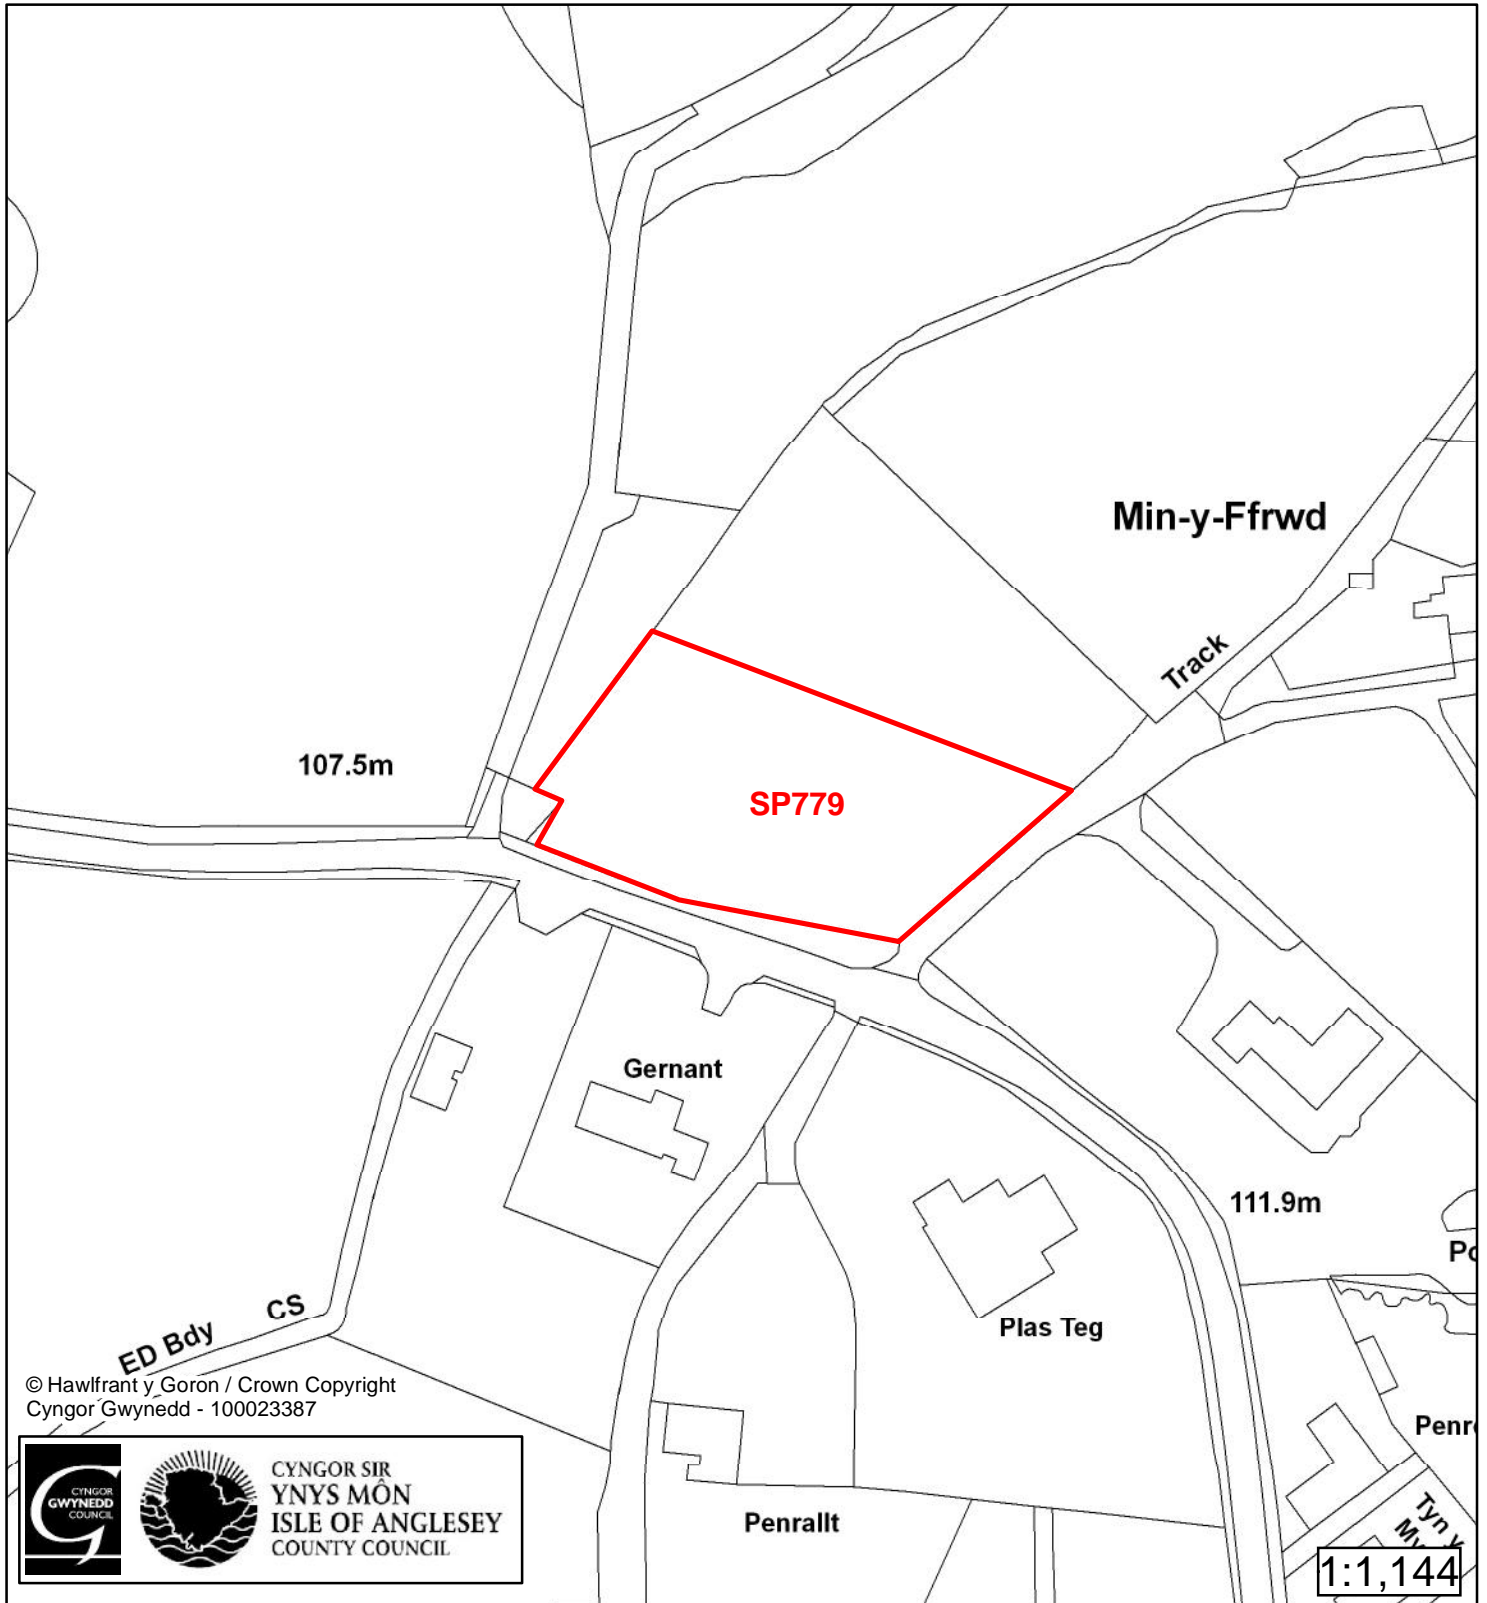

Cynllun Datblygu Lleol ar y Cyd Joint Local Development Plan

Cofrestr Safle Posib / Candidate Site Register

Cyfeirnod/ Reference	: SP779
Enw'r Safle / Site Name	: Min y Ffrwd
Lleoliad / Location	: Brynteg
Cyfeirnod Grid / Grid Reference	: 249 382
Maint (ha) / Size (ha)	: 0.22
Defnydd â Awgrymir / Suggested Use	: Tai / Housing