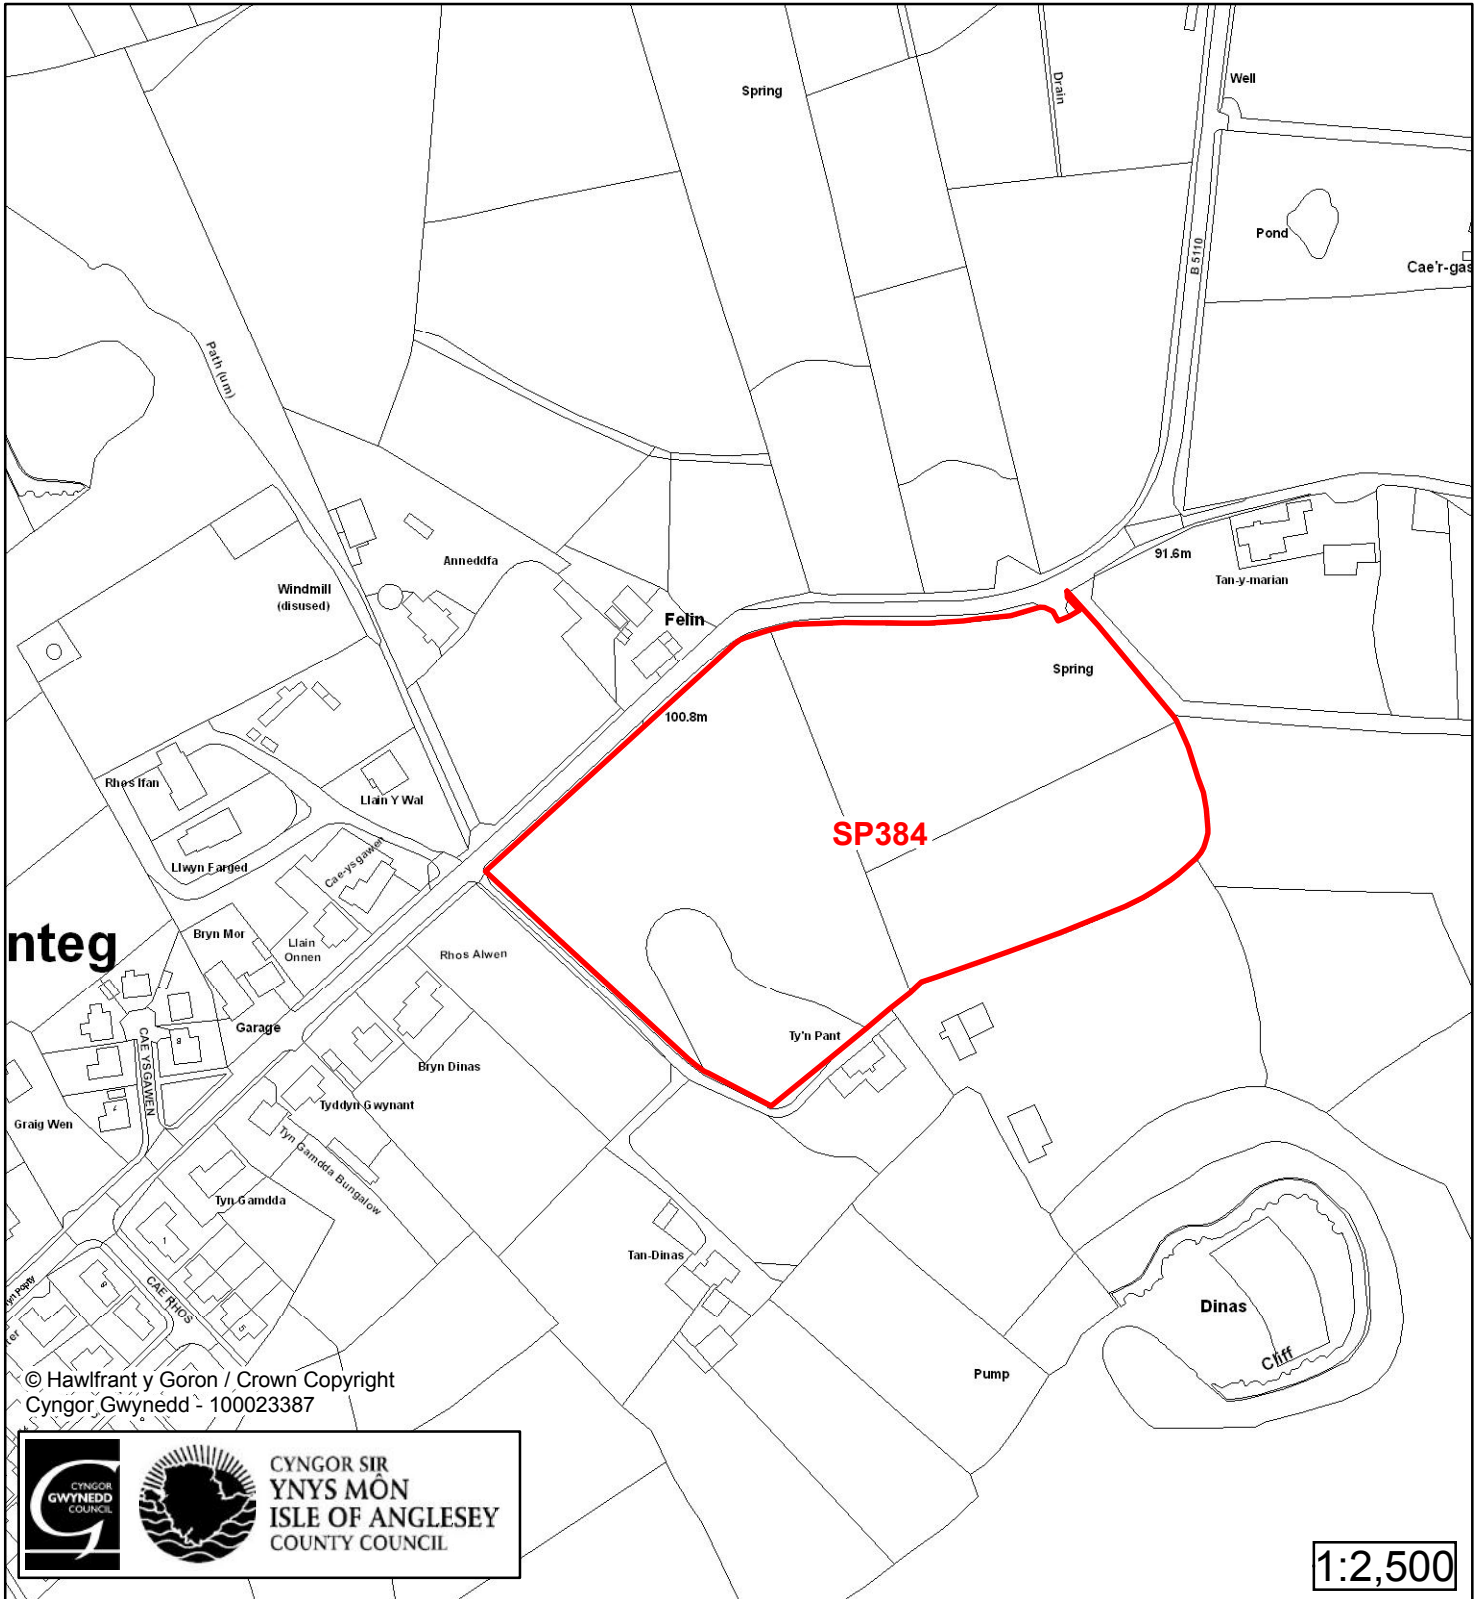

Cynllun Datblygu Lleol ar y Cyd Joint Local Development Plan Cofrestr Safle Posib / Candidate Site Register

Cyfeirnod/ Reference	: SP384
Enw'r Safle / Site Name	: Tir gyferbyn / Land opp Y Felin
Lleoliad / Location	: Brynteg
Cyfeirnod Grid / Grid Reference	: 498 828
Maint (ha) / Size (ha)	: 2.41
Defnydd â Awgrymir / Suggested Use	: Tai / Housing