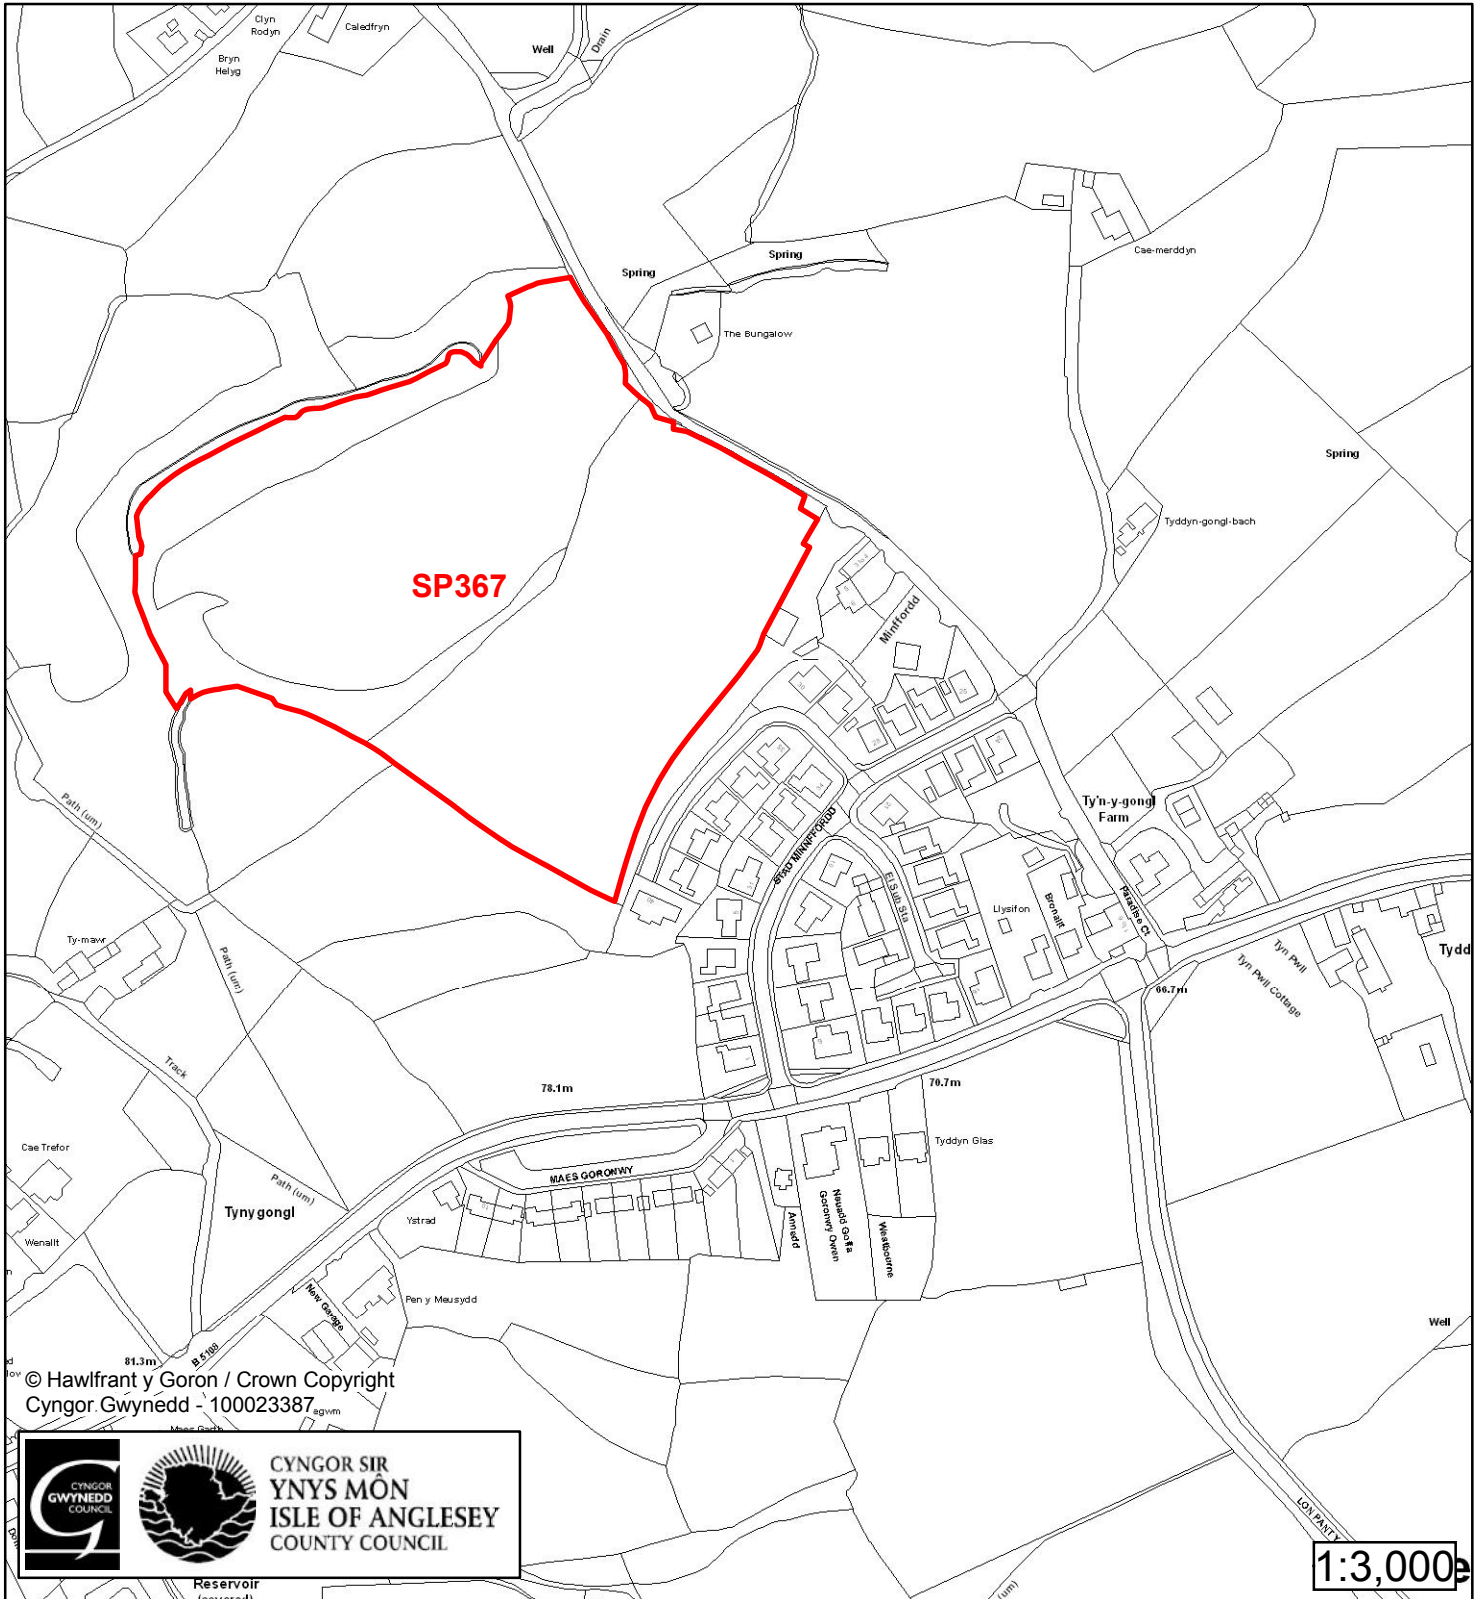

Cynllun Datblygu Lleol ar y Cyd Joint Local Development Plan Cofrestr Safle Posib / Candidate Site Register

Cyfeirnod/ Reference	: SP367
Enw'r Safle / Site Name	: Tir ger / Land adj Stâd Minffordd Estate
Lleoliad / Location	: Benllech
Cyfeirnod Grid / Grid Reference	: 511 830
Maint (ha) / Size (ha)	: 3.68
Defnydd â Awgrymir / Suggested Use	: Tai / Housing