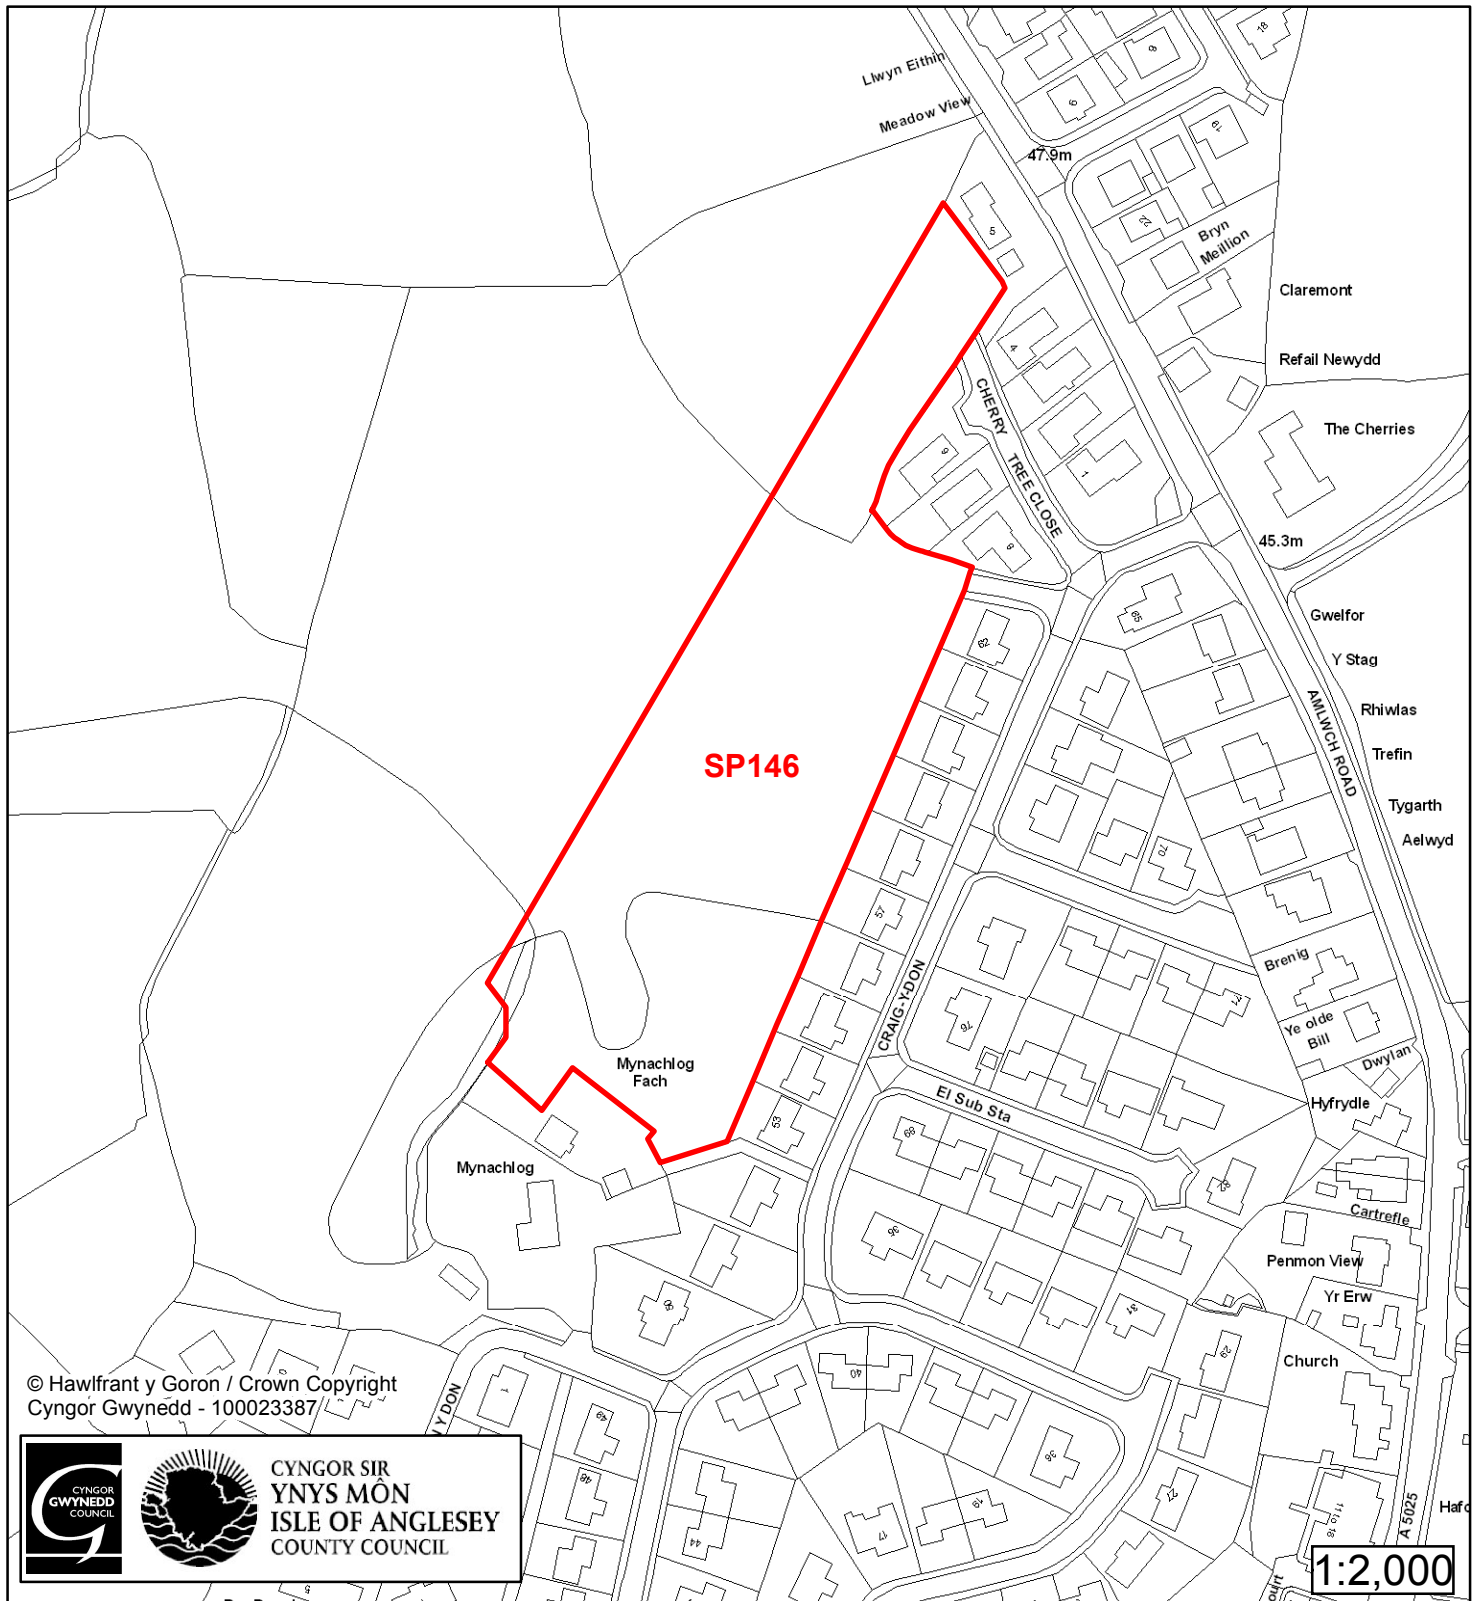

Cynllun Datblygu Lleol ar y Cyd Joint Local Development Plan Cofrestr Safle Posib / Candidate Site Register

Cyfeirnod/ Reference	: SP146
Enw'r Safle / Site Name	: Tir ger / Land adj Craig y Don
Lleoliad / Location	: Benllech
Cyfeirnod Grid / Grid Reference	: 517 832
Maint (ha) / Size (ha)	: 1.32
Defnydd â Awgrymir / Suggested Use	: Tai / Housing