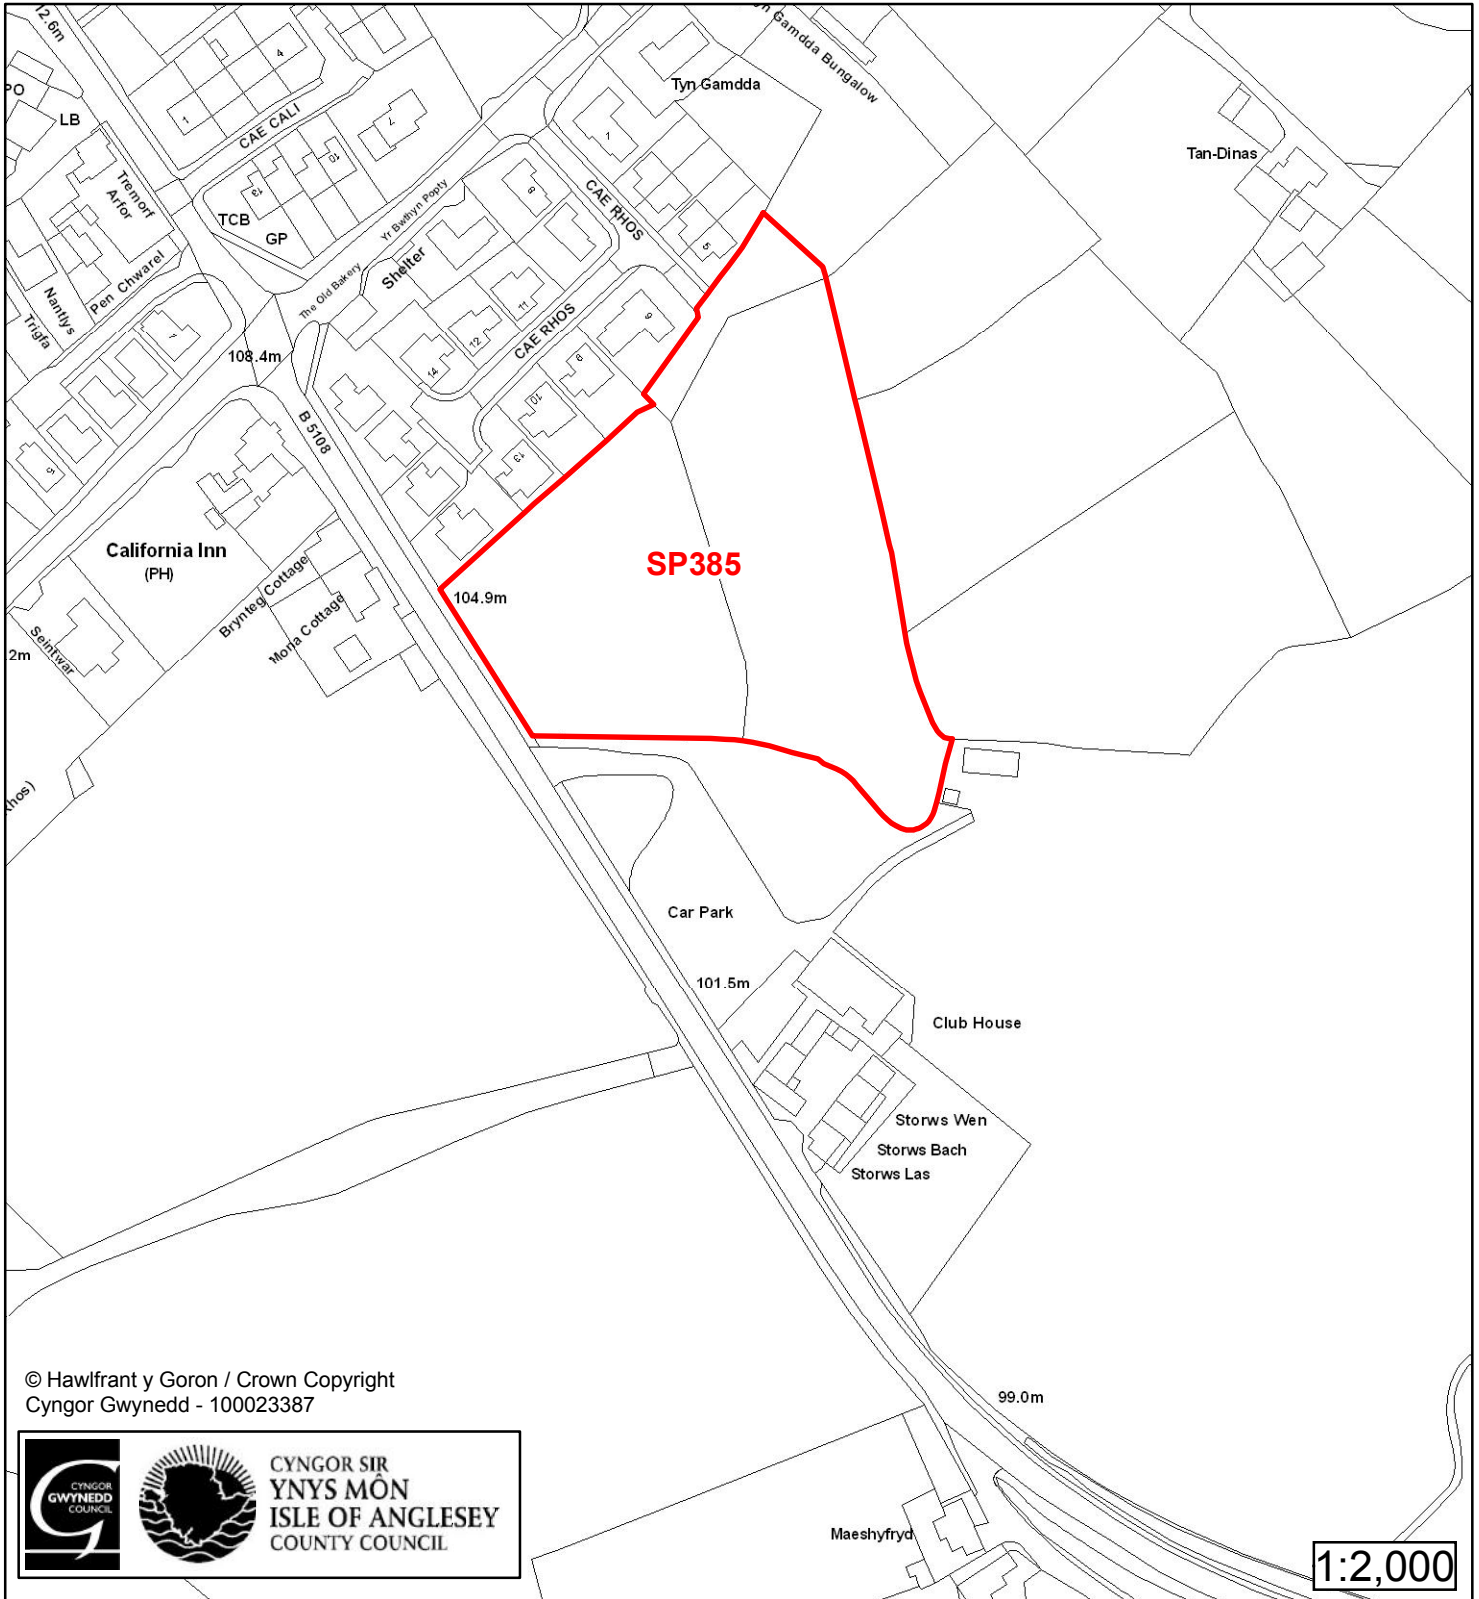

Cynllun Datblygu Lleol ar y Cyd Joint Local Development Plan Cofrestr Safle Posib / Candidate Site Register

Cyfeirnod/ Reference	: SP385
Enw'r Safle / Site Name	: Tir ger / Land adj Cae Rhos
Lleoliad / Location	: Brynteg
Cyfeirnod Grid / Grid Reference	: 496 825
Maint (ha) / Size (ha)	: 1.11
Defnydd â Awgrymir / Suggested Use	: Tai / Housing