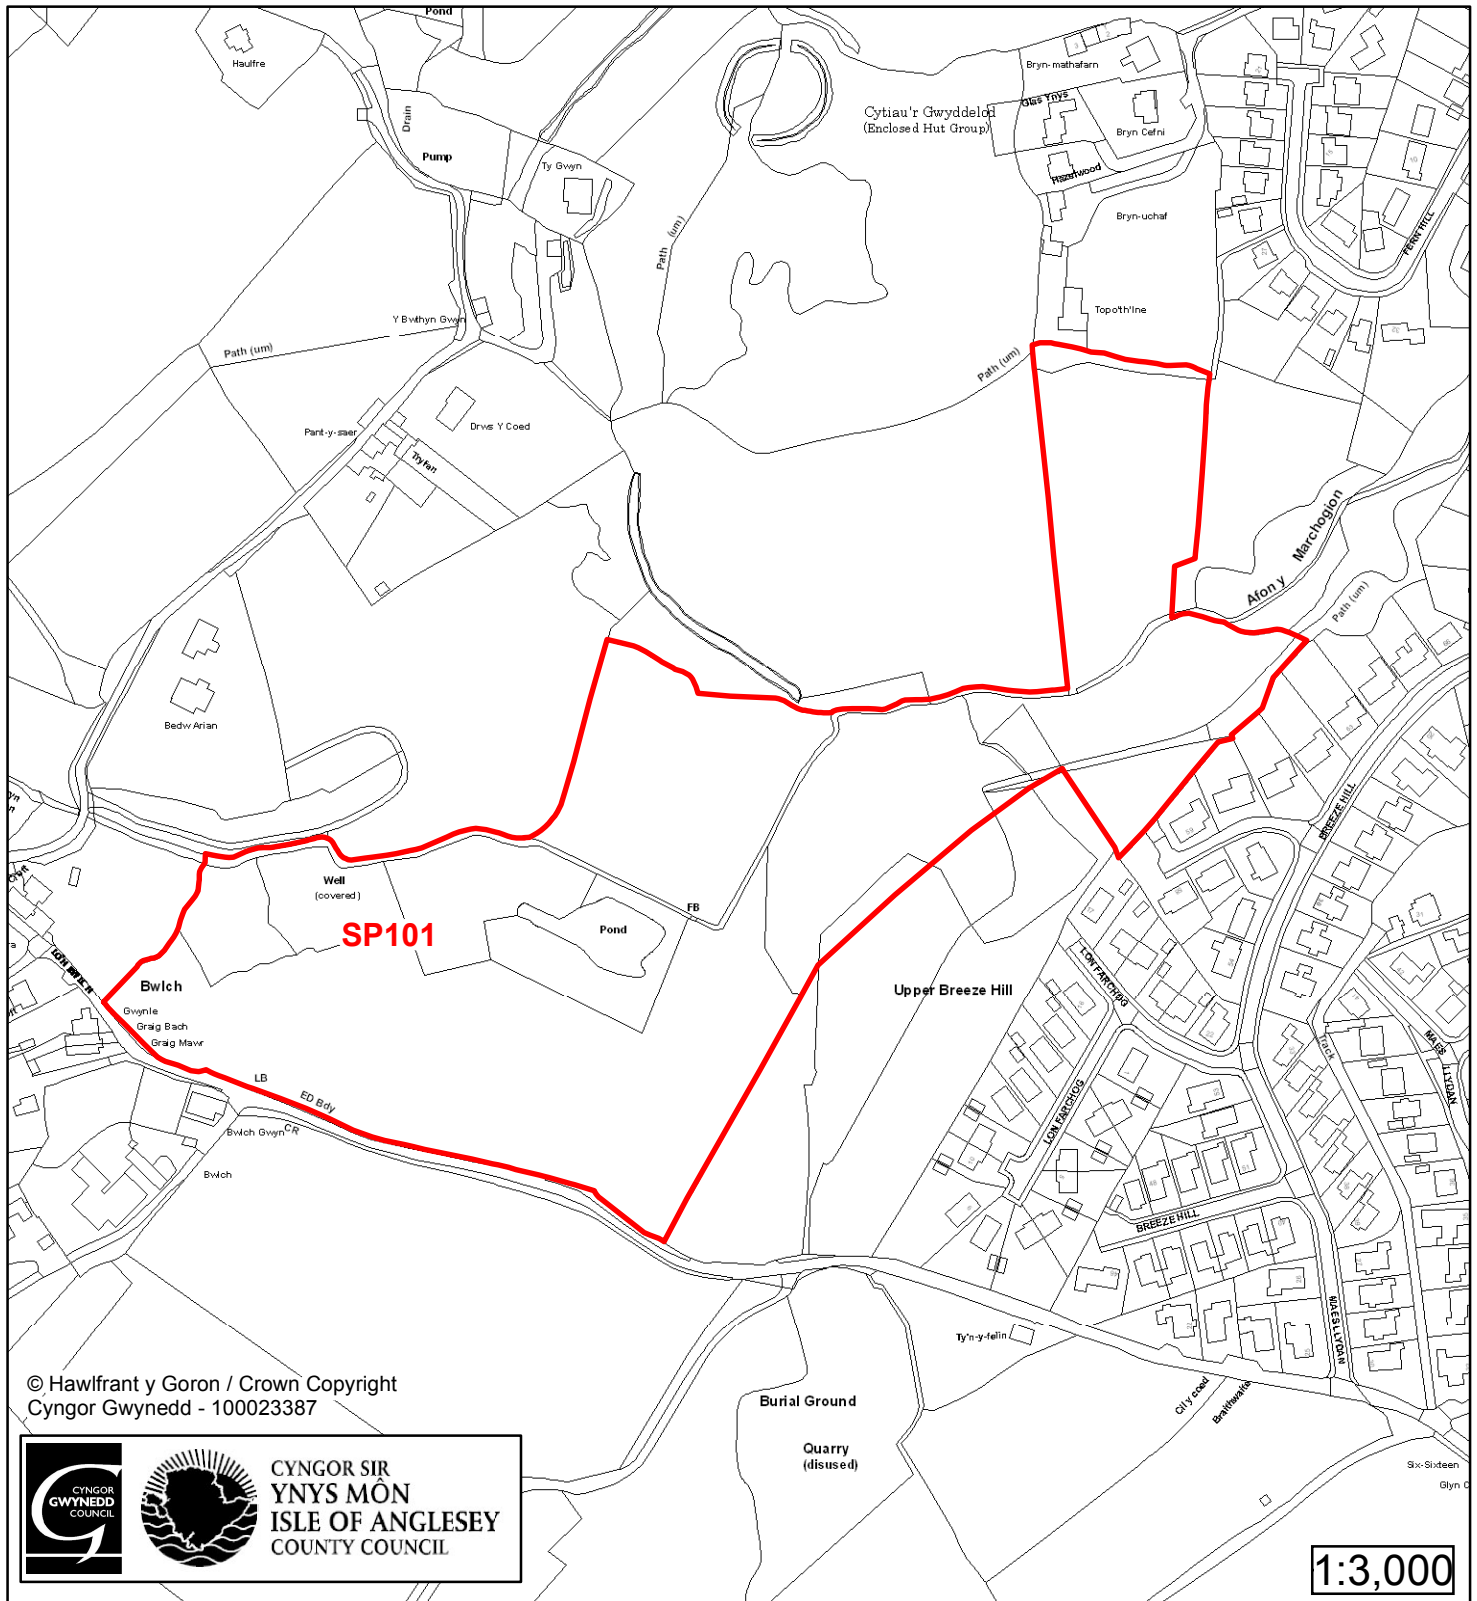

Cynllun Datblygu Lleol ar y Cyd Joint Local Development Plan Cofrestr Safle Posib / Candidate Site Register

Cyfeirnod/ Reference	: SP101
Enw'r Safle / Site Name	: Tir yn / Land at Bwlch
Lleoliad / Location	: Benllech
Cyfeirnod Grid / Grid Reference	: 513 821
Maint (ha) / Size (ha)	: 5.44
Defnydd â Awgrymir / Suggested Use	: Tai / Housing