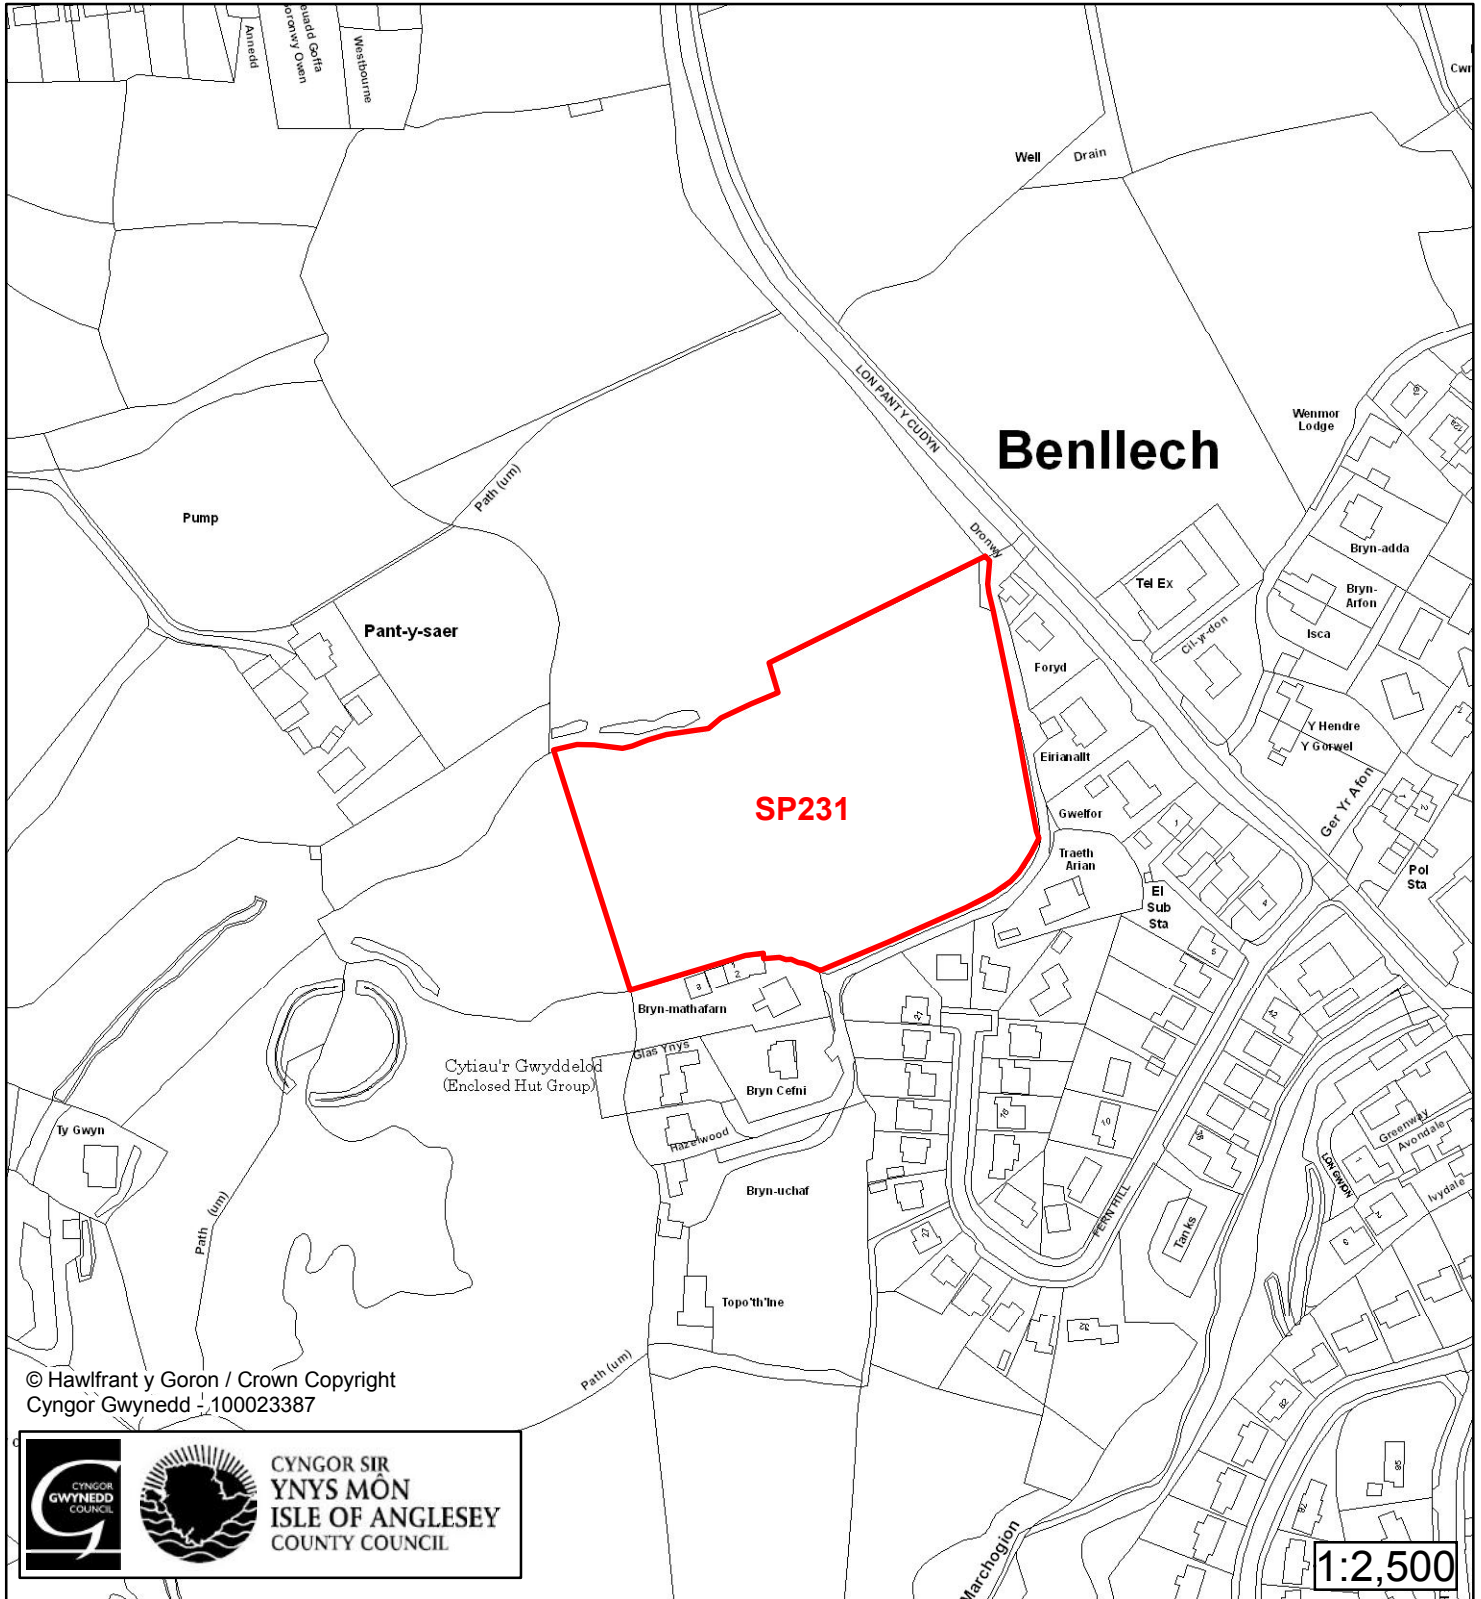

Cynllun Datblygu Lleol ar y Cyd Joint Local Development Plan Cofrestr Safle Posib / Candidate Site Register

Cyfeirnod/ Reference	: SP231
Enw'r Safle / Site Name	: Tir i'r Ddwyrain/Land to East of Pant y Cudyn
Lleoliad / Location	: Benllech
Cyfeirnod Grid / Grid Reference	: 514 825
Maint (ha) / Size (ha)	: 1.36
Defnydd â Awgrymir / Suggested Use	: Tai / Housing