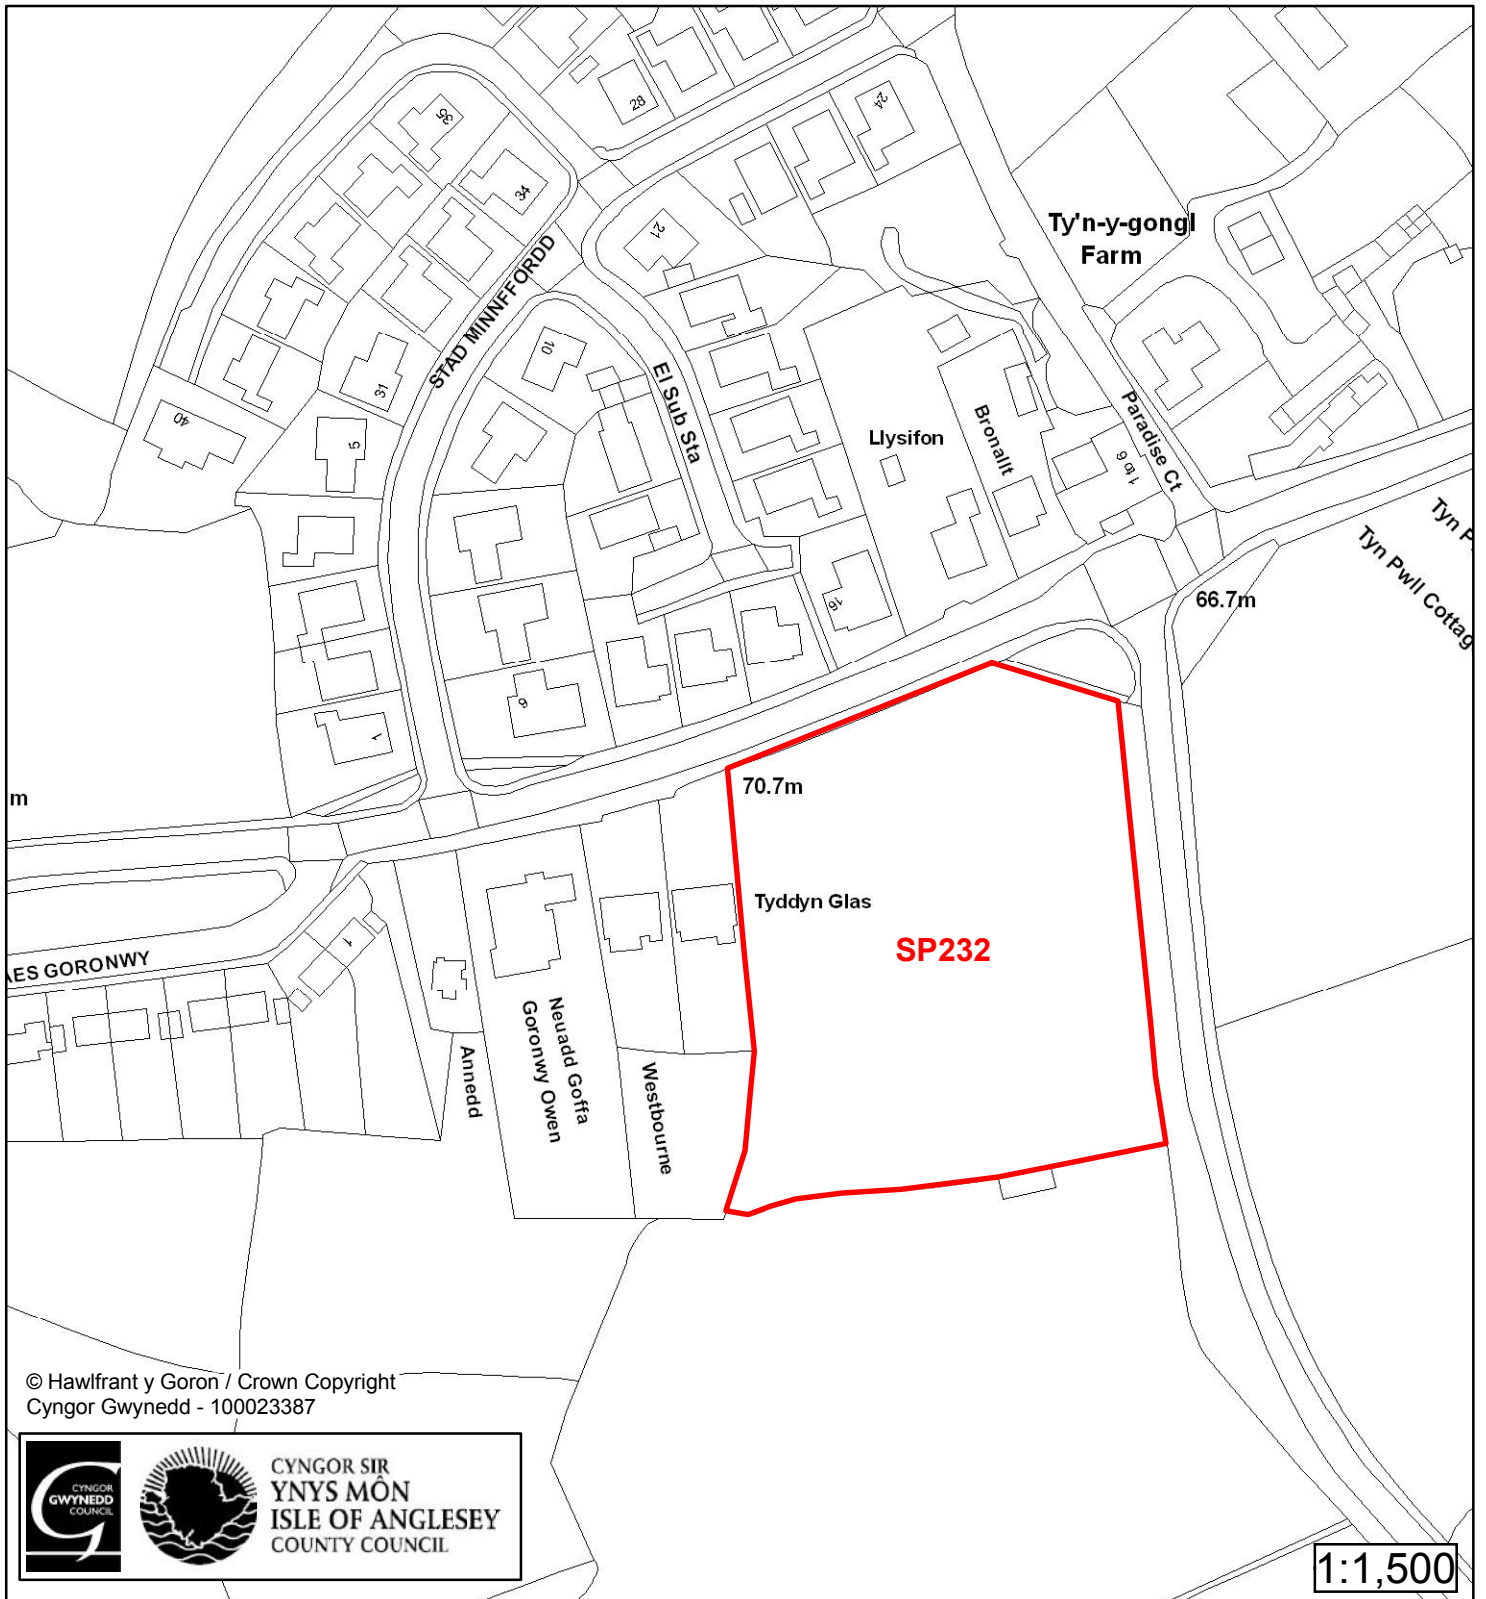

Cynllun Datblygu Lleol ar y Cyd Joint Local Development Plan Cofrestr Safle Posib / Candidate Site Register

Cyfeirnod/ Reference	: SP232
Enw'r Safle / Site Name	: Tir iger / Land adj Tyddyn Glas
Lleoliad / Location	: Tynyngongl
Cyfeirnod Grid / Grid Reference	: 513 828
Maint (ha) / Size (ha)	: 0.76
Defnydd â Awgrymir / Suggested Use	: Tai / Housing