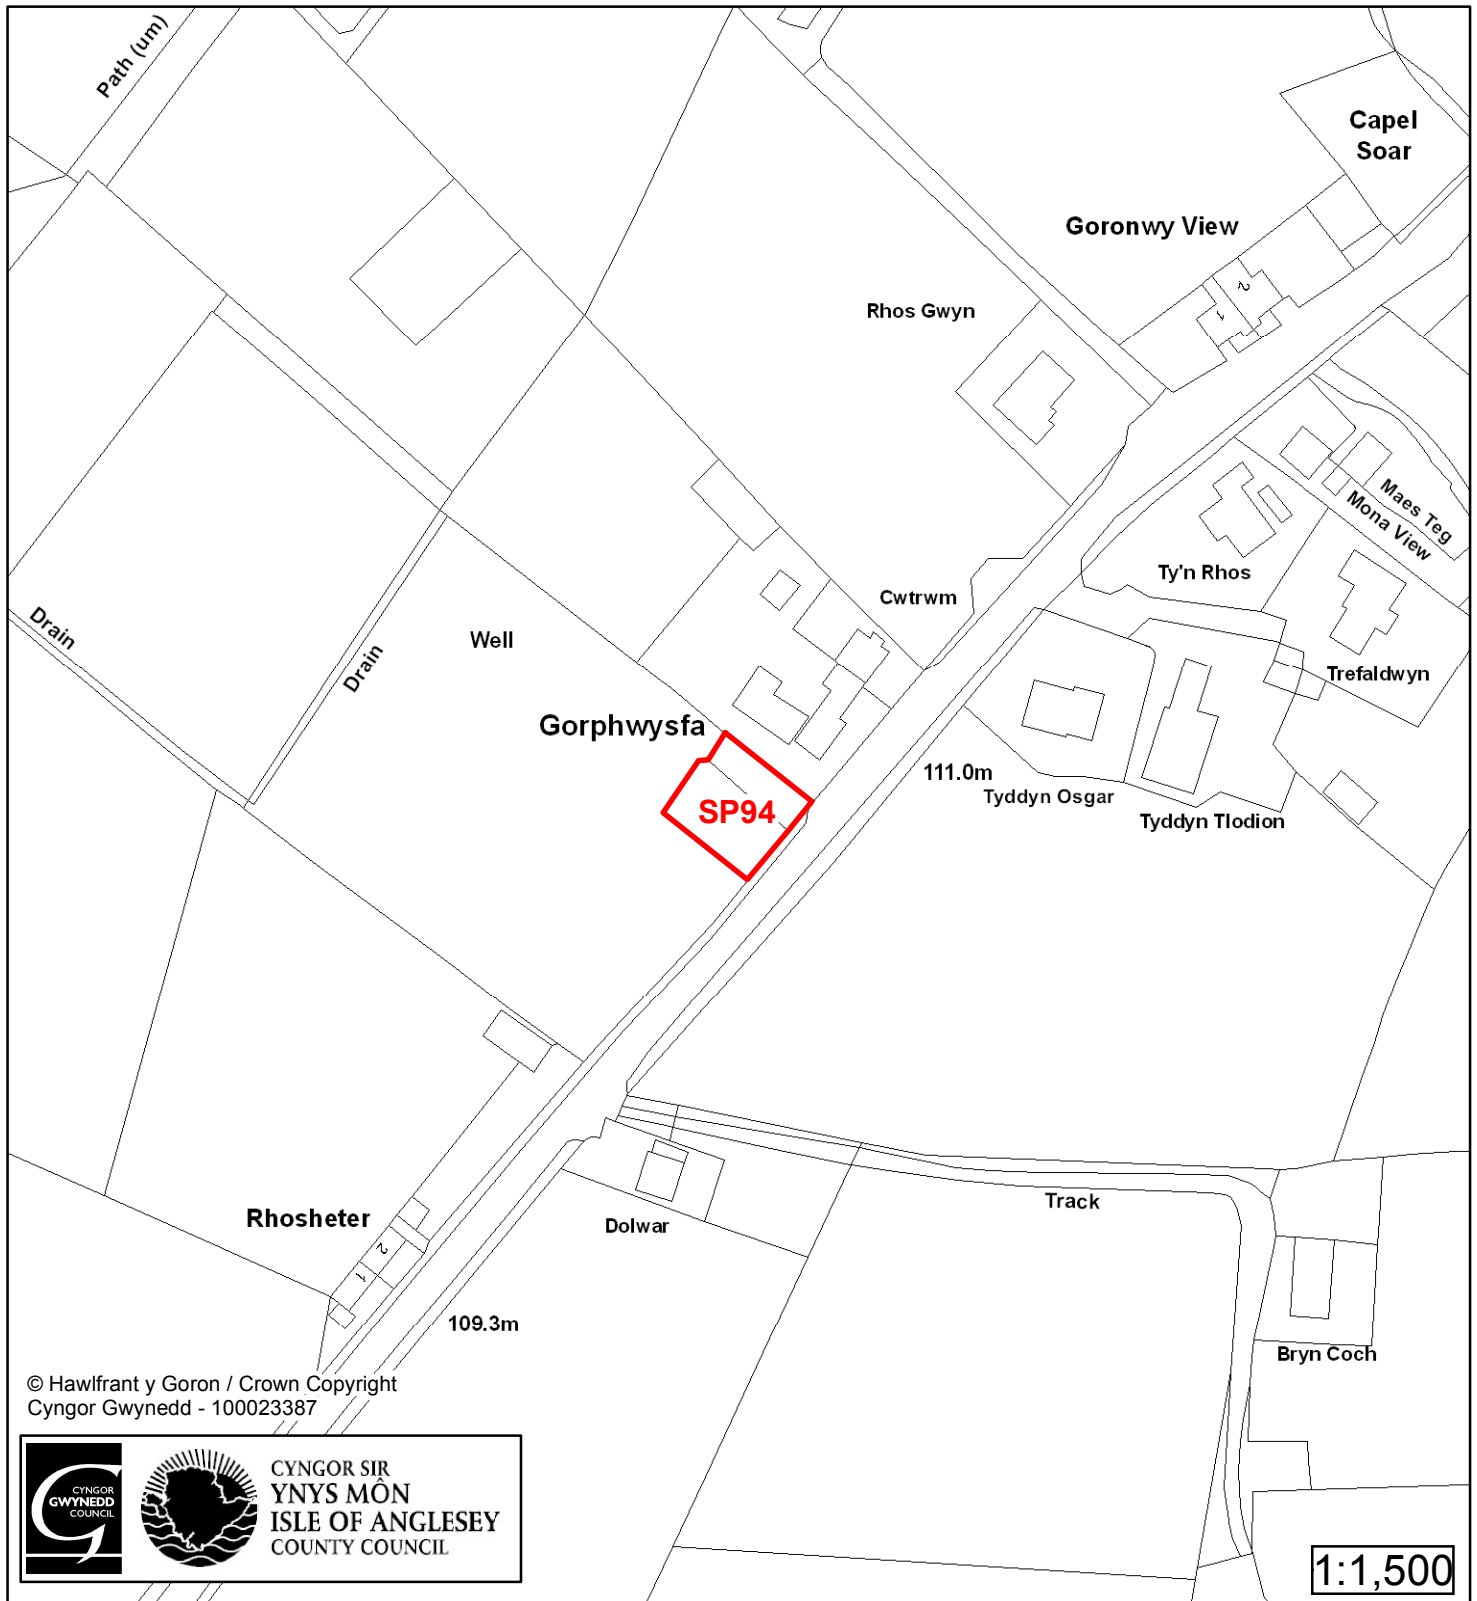

Cynllun Datblygu Lleol ar y Cyd Joint Local Development Plan Cofrestr Safle Posib / Candidate Site Register

Cyfeirnod/ Reference	: SP94
Enw'r Safle / Site Name	: Tir ger / Land adj Gorphwysfa
Lleoliad / Location	: Brynteg
Cyfeirnod Grid / Grid Reference	: 492 823
Maint (ha) / Size (ha)	: 0.04
Defnydd â Awgrymir / Suggested Use	: Tai / Housing