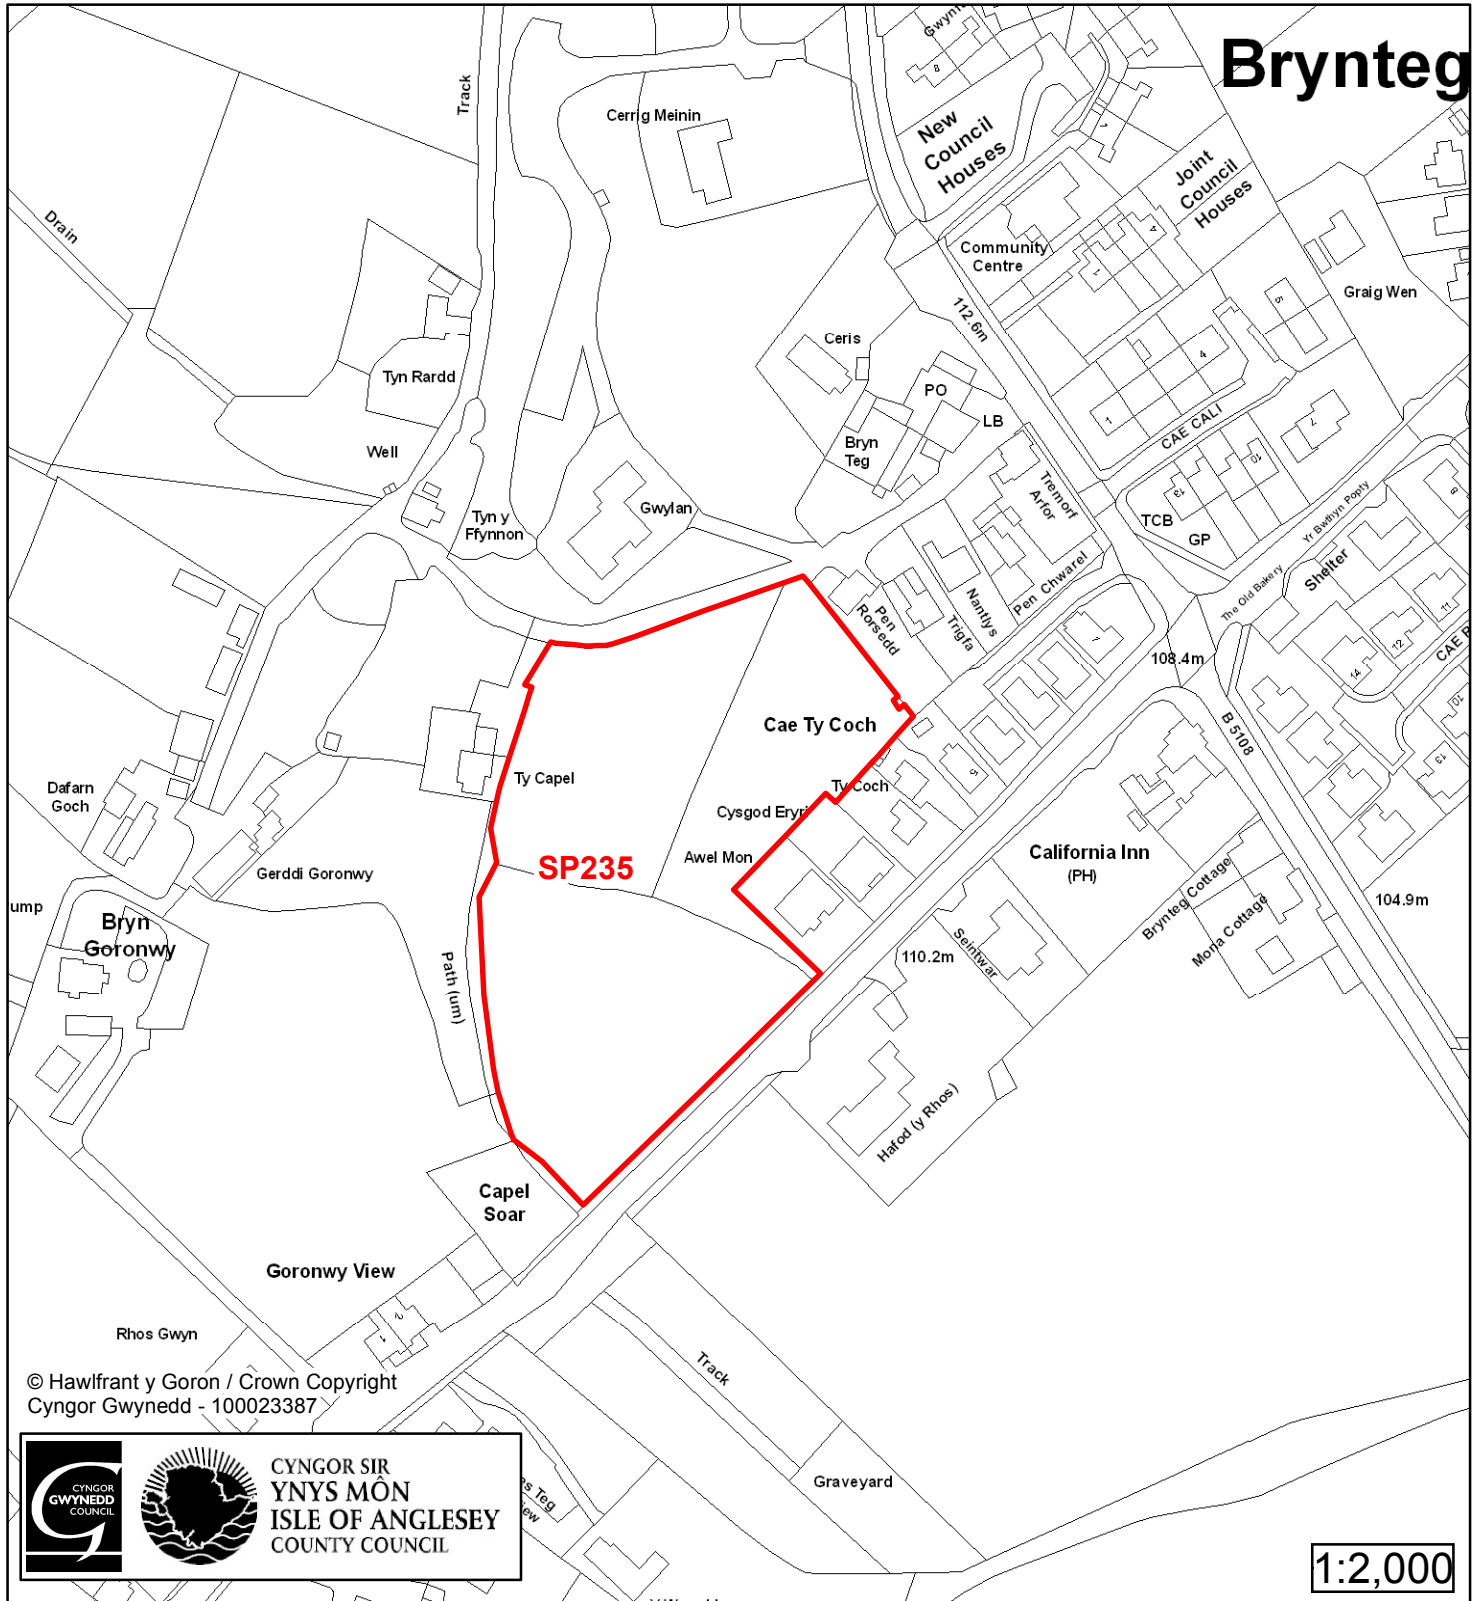

Cynllun Datblygu Lleol ar y Cyd Joint Local Development Plan Cofrestr Safle Posib / Candidate Site Register

© Hawffrant y Goron / Crown Copyright
Cyngor Gwynedd - 100023387