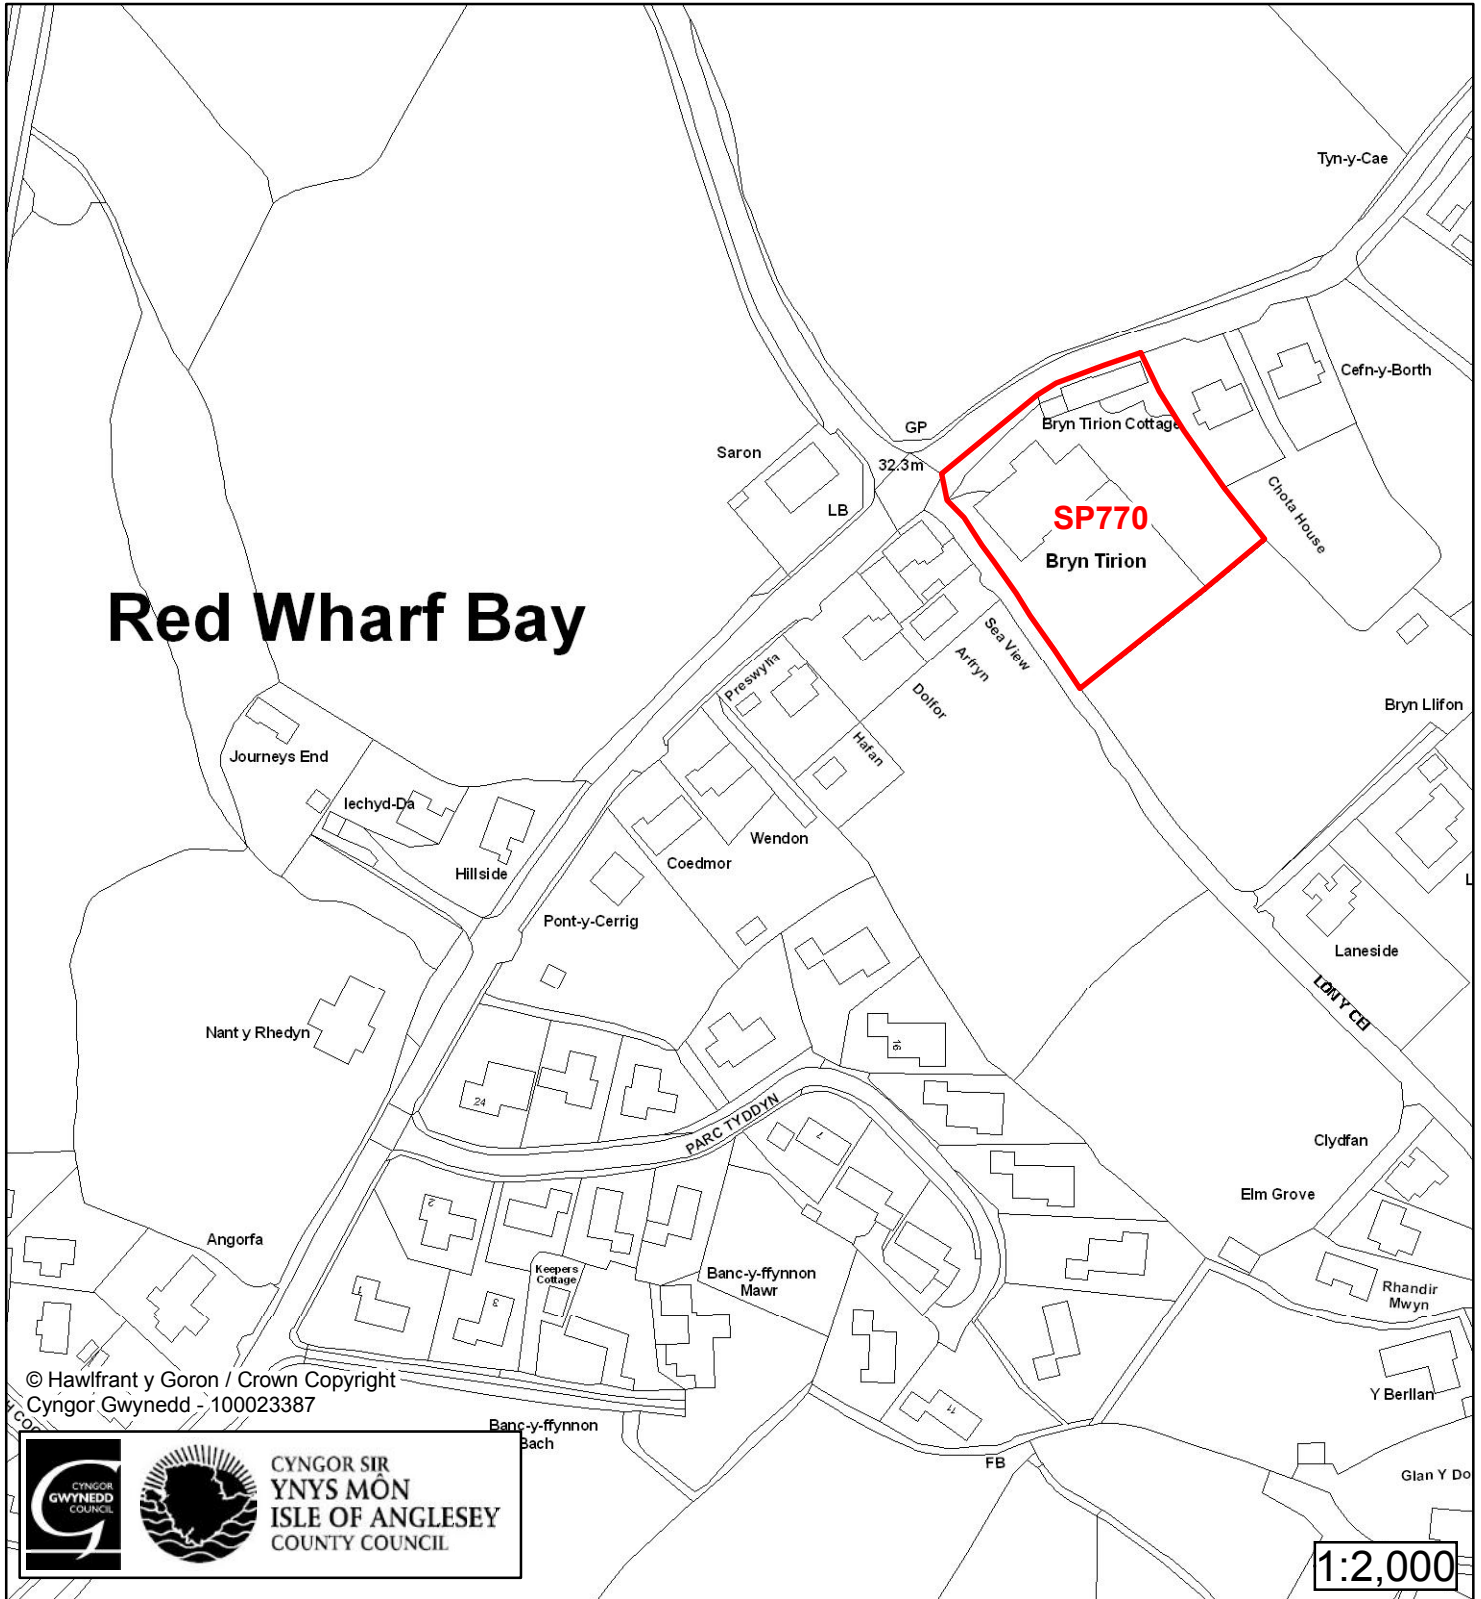

Cynllun Datblygu Lleol ar y Cyd Joint Local Development Plan Cofrestr Safle Posib / Candidate Site Register

Cyfeirnod/ Reference	: SP770
Enw'r Safle / Site Name	: Safle Bryntirion gynt/ Former Bryntirion Site
Lleoliad / Location	: Red Wharf Bay
Cyfeirnod Grid / Grid Reference	: 524 808
Maint (ha) / Size (ha)	: 4.1
Defnydd â Awgrymir / Suggested Use	: Tai / Housing