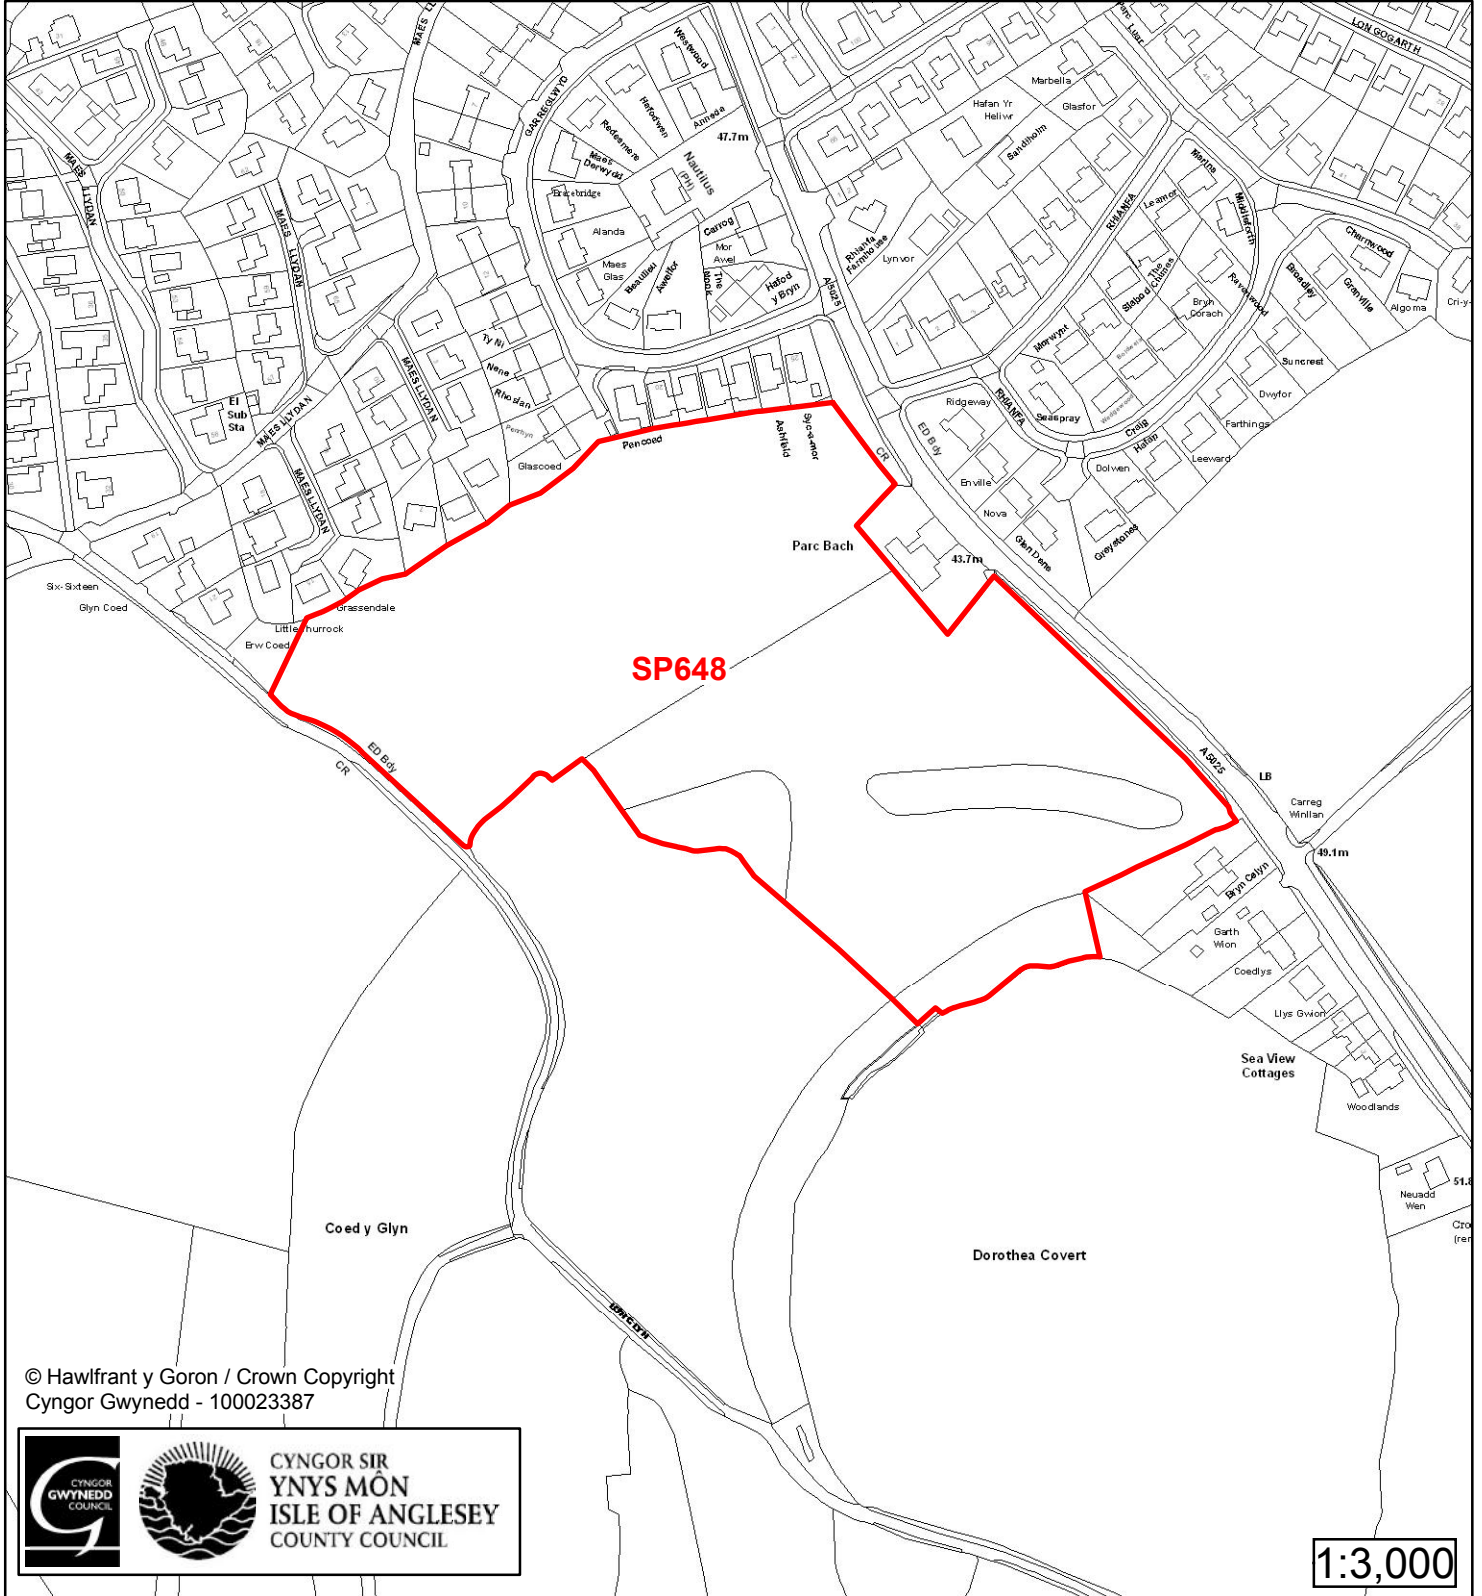

Cynllun Datblygu Lleol ar y Cyd Joint Local Development Plan Cofrestr Safe Posib / Candidate Site Register

Cyfeirnod/ Reference	: SP648
Enw'r Safe / Site Name	: Tir ger / Land adj Maes Llydan
Lleoliad / Location	: Benllech
Cyfeirnod Grid / Grid Reference	: 517 819
Maint (ha) / Size (ha)	: 4.7
Defnydd â Awgrymir / Suggested Use	: Tai / Housing