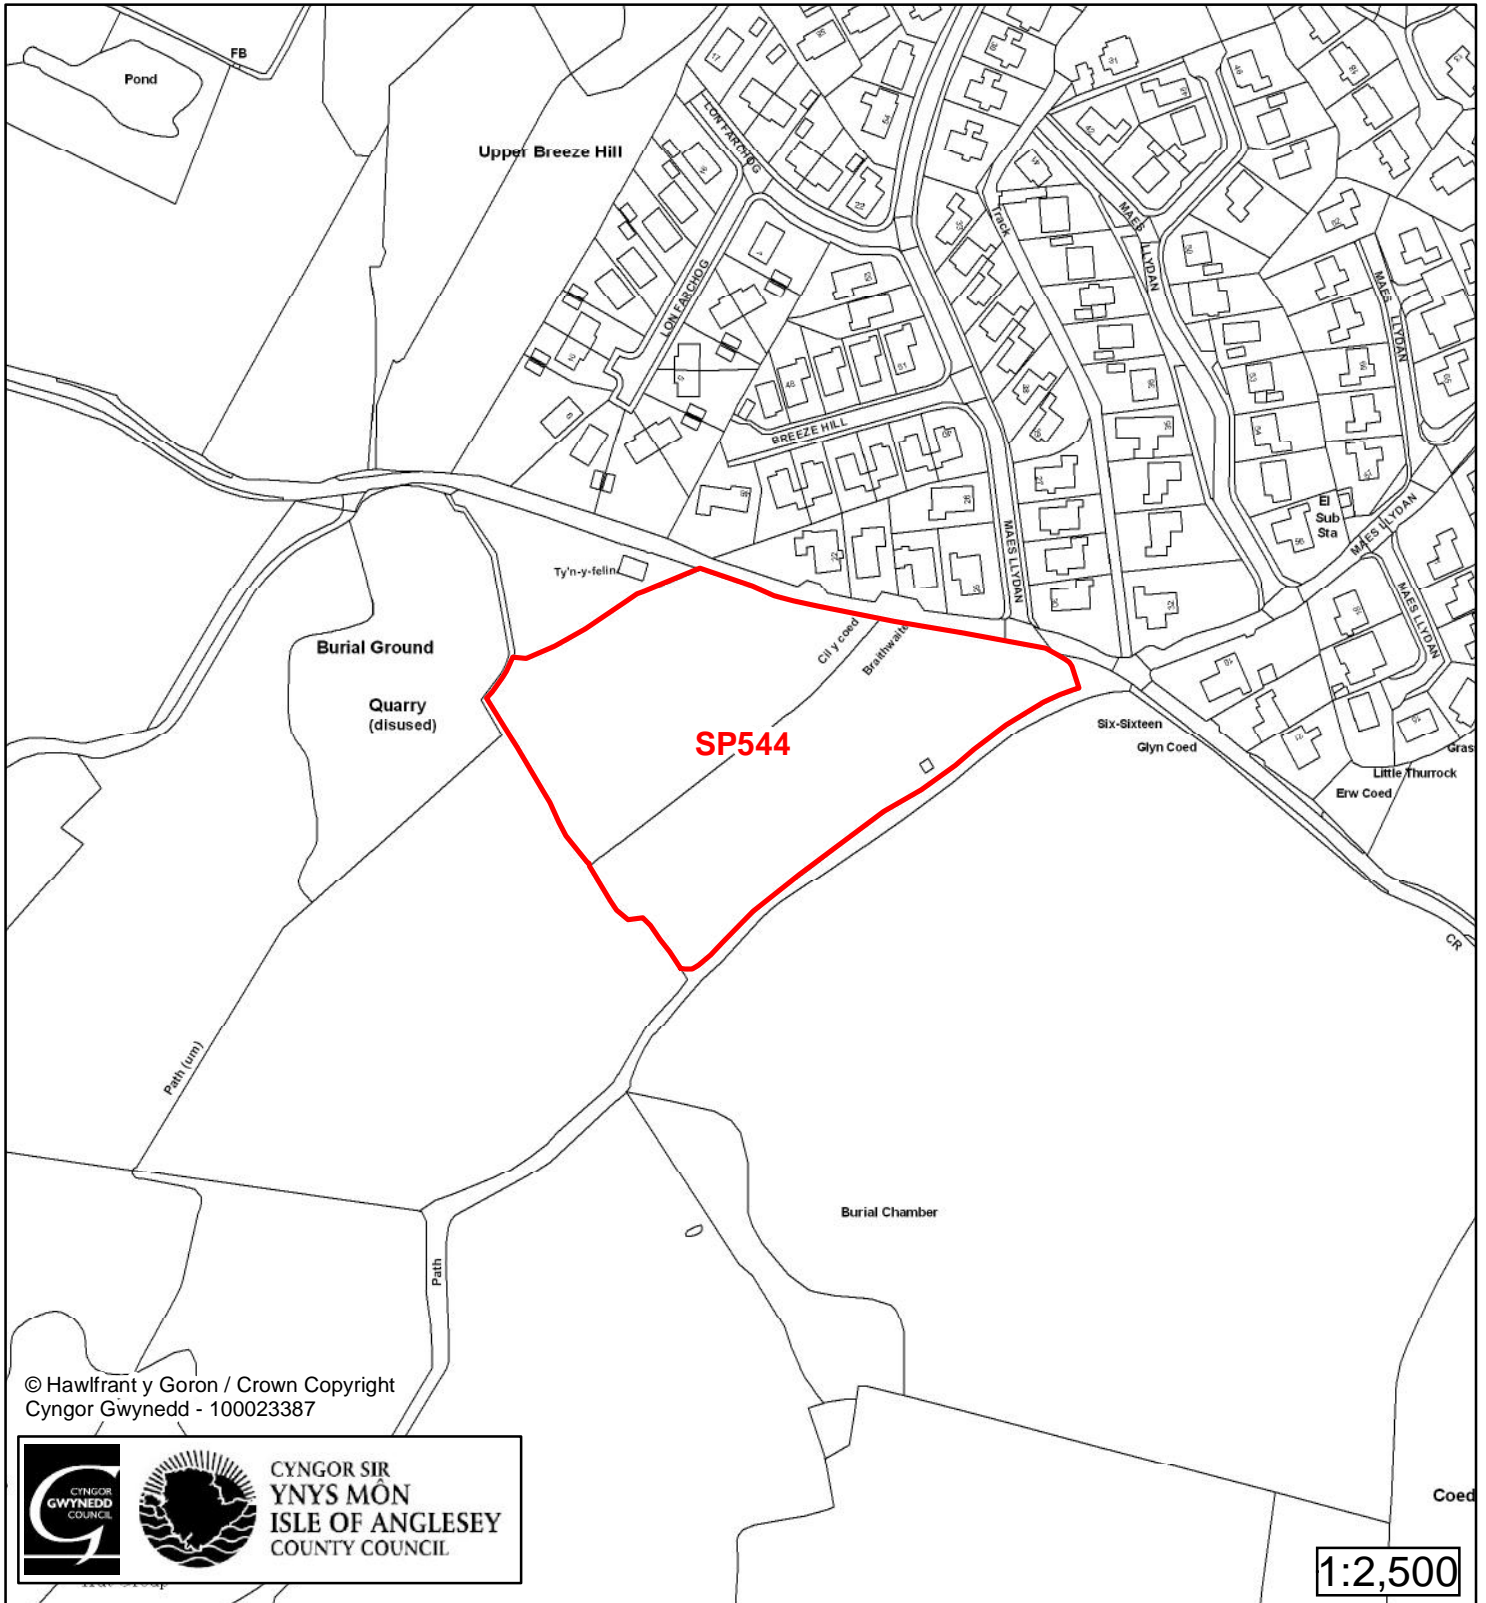

Cynllun Datblygu Lleol ar y Cyd Joint Local Development Plan

Cofrestr Safle Posib / Candidate Site Register

Cyfeirnod/ Reference	: SP544
Enw'r Safle / Site Name	: Tir ger / Land adj Maes Llydan
Lleoliad / Location	: Benllech
Cyfeirnod Grid / Grid Reference	: 251 381
Maint (ha) / Size (ha)	: 1.35
Defnydd â Awgrymir / Suggested Use	: Tai / Housing