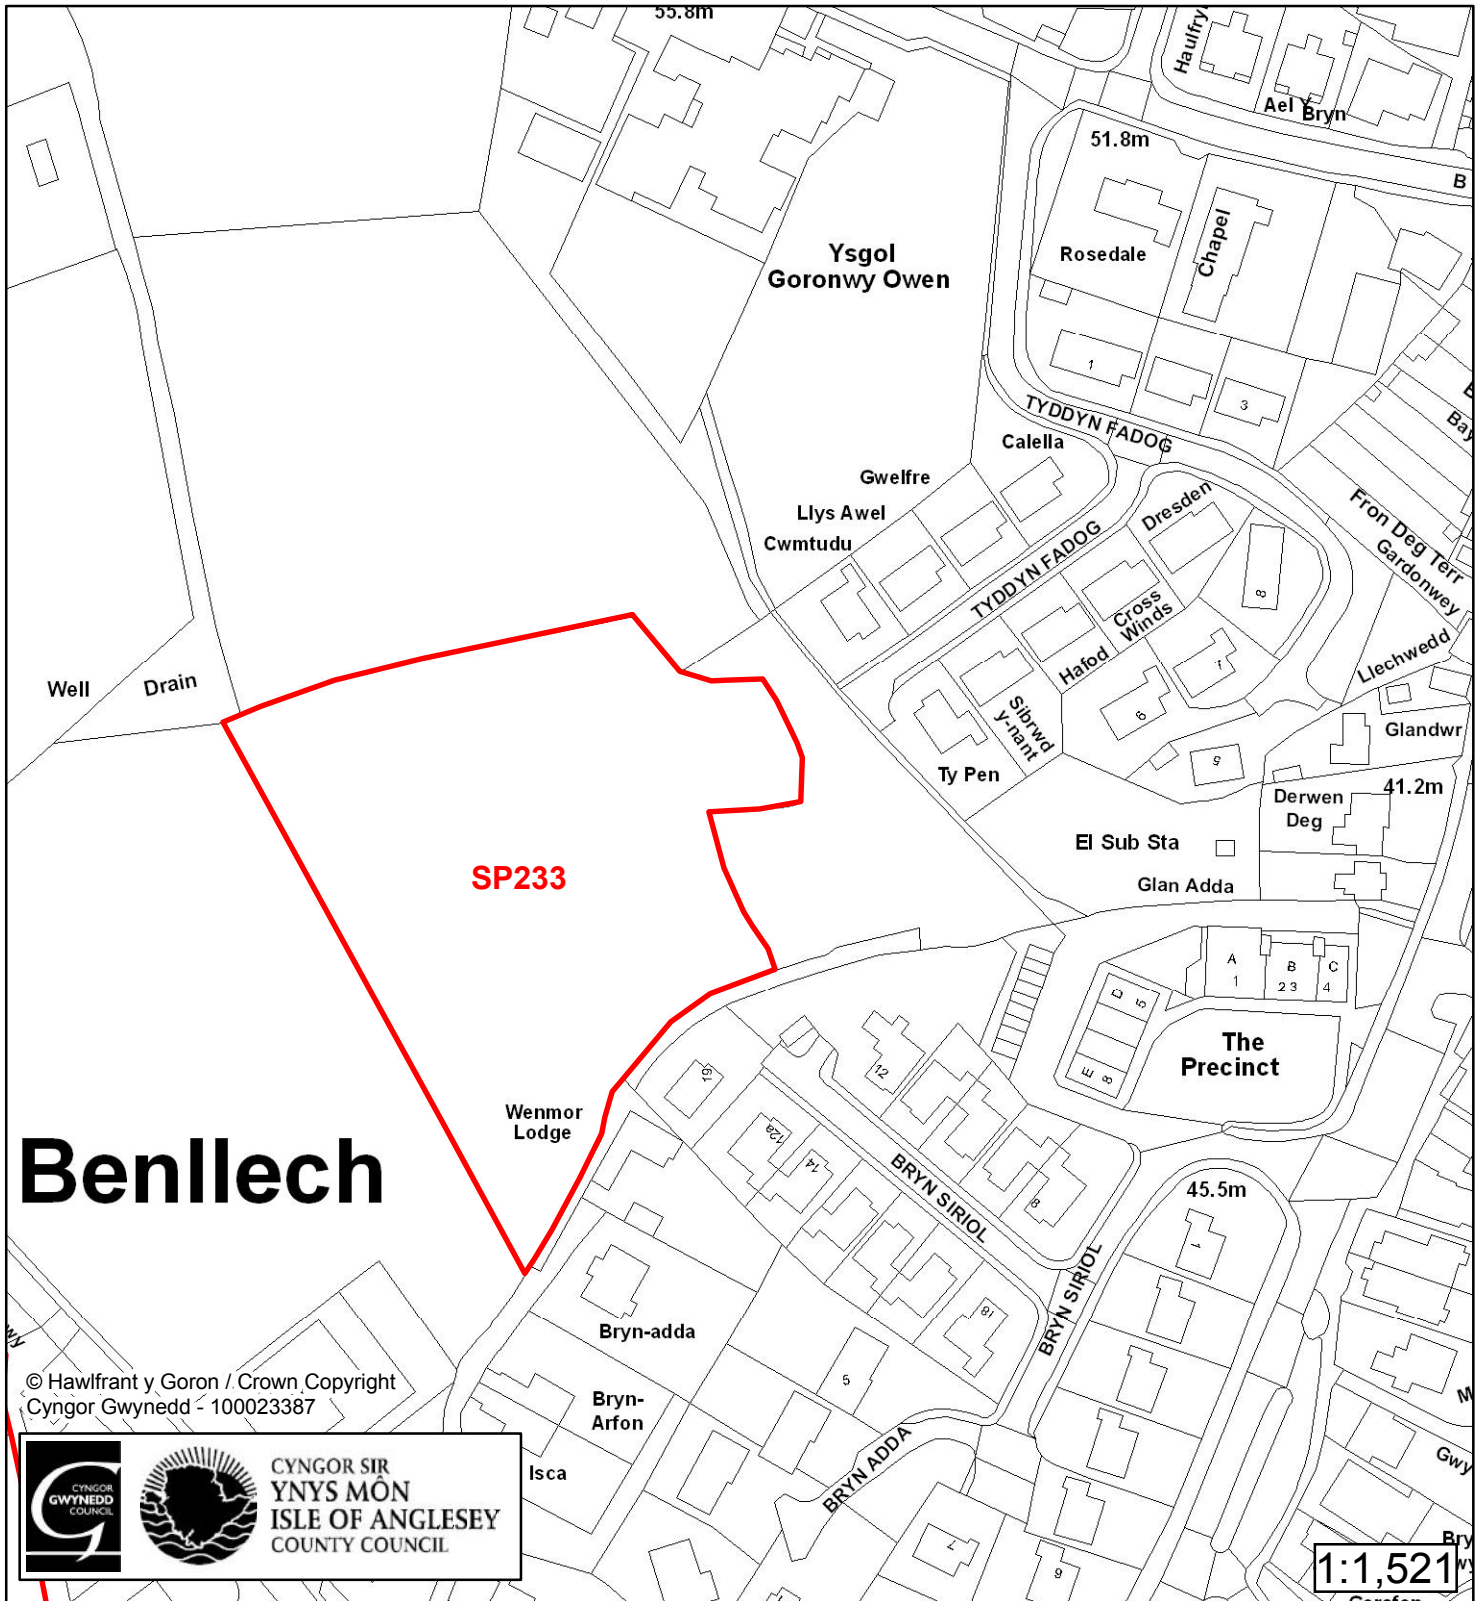

Cynllun Datblygu Lleol ar y Cyd Joint Local Development Plan Cofrestr Safle Posib / Candidate Site Register

© Hawffrant y Goron / Crown Copyright
Cyngor Gwynedd - 100023387

CYNGOR SIR
YNYS MÔN
ISLE OF ANGLESEY
COUNTY COUNCIL

Cyfeirnod/ Reference	: SP233
Enw'r Safle / Site Name	: Tir GDD / Land to NE of Telephone Exchange
Lleoliad / Location	: Benllech
Cyfeirnod Grid / Grid Reference	: 516 826
Maint (ha) / Size (ha)	: 0.8
Defnydd â Awgrymir / Suggested Use	: Tai / Housing