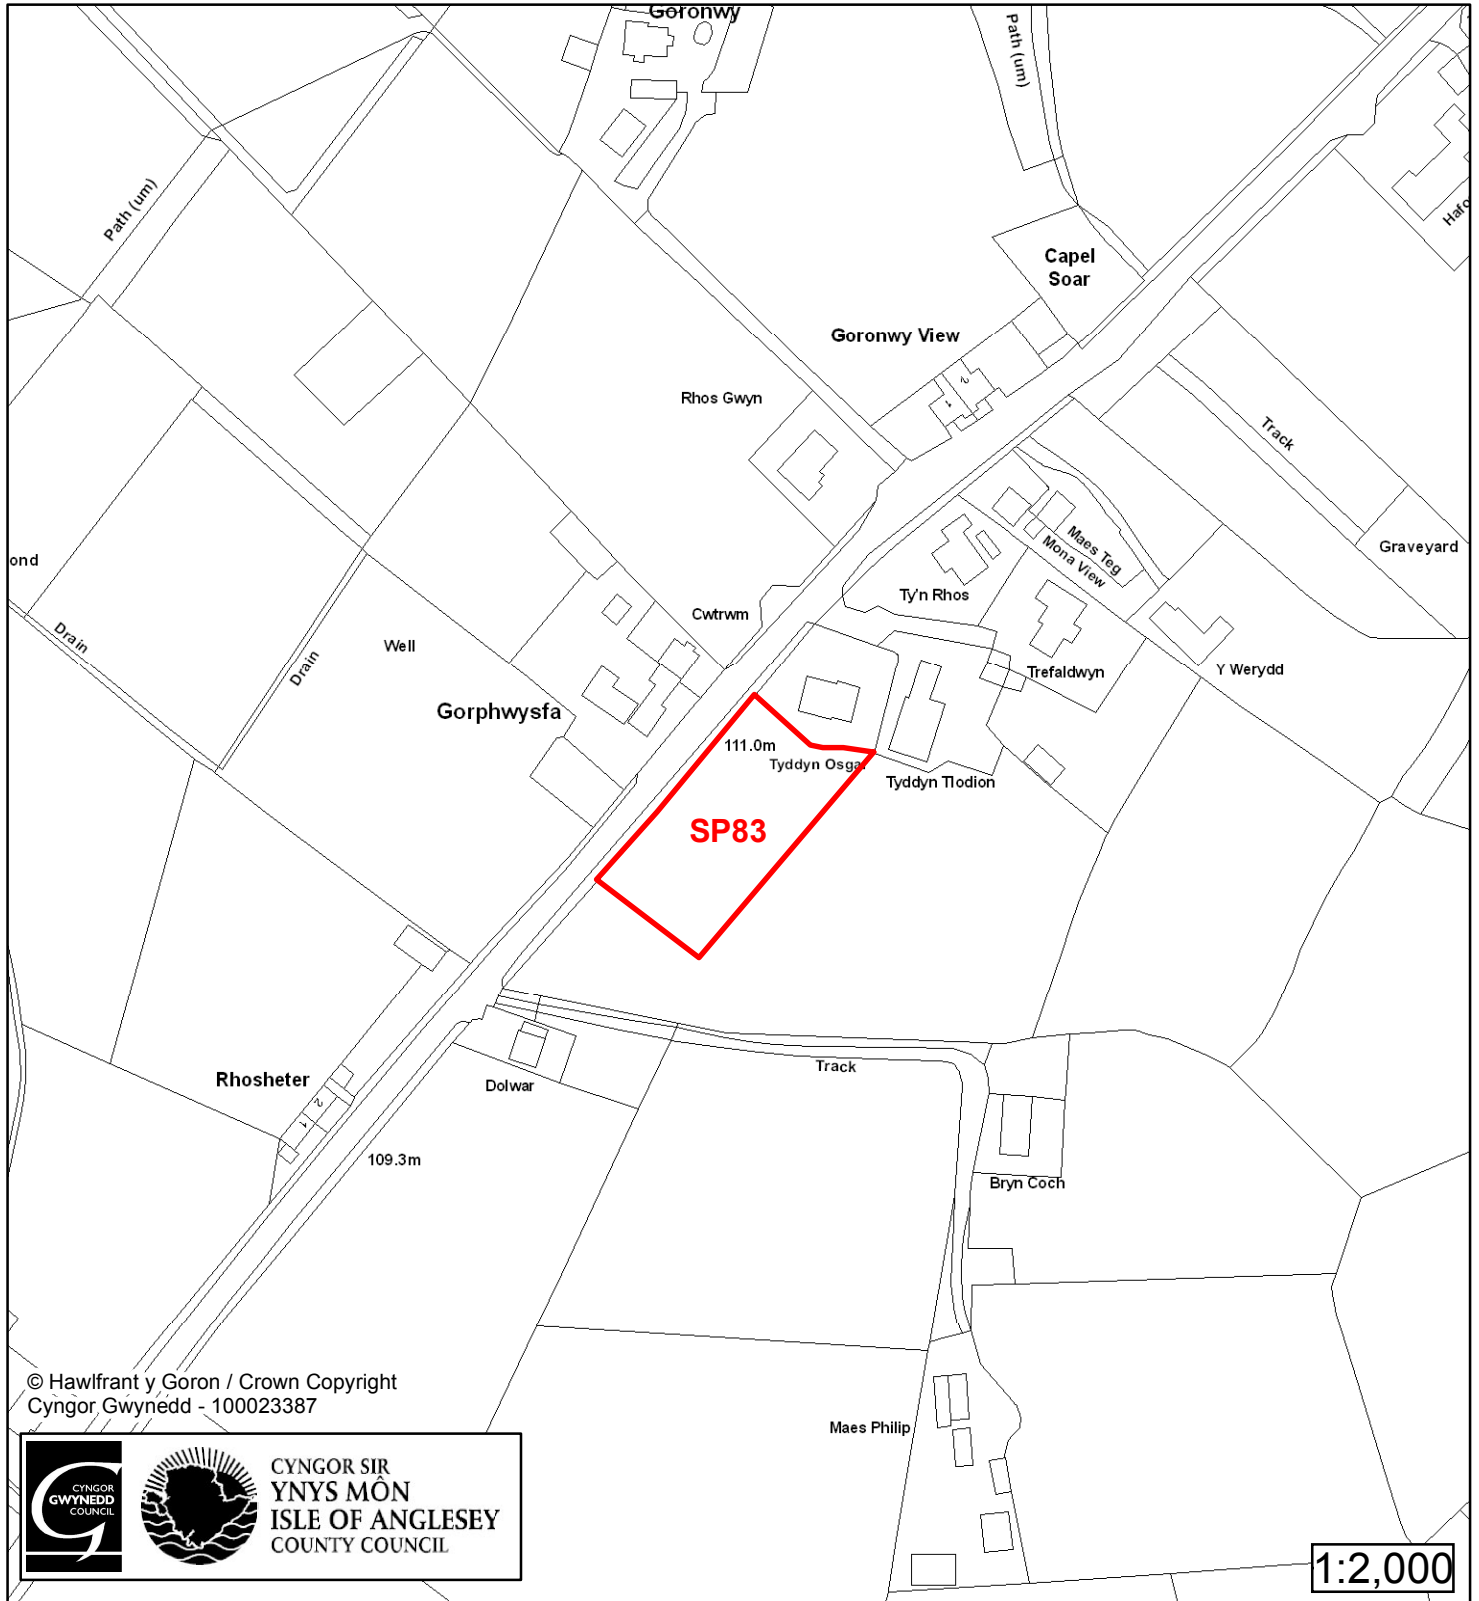

Cynllun Datblygu Lleol ar y Cyd Joint Local Development Plan Cofrestr Safle Posib / Candidate Site Register

Cyfeirnod/ Reference	: SP83
Enw'r Safle / Site Name	: Tir yn / Land at Tyddyn Osgar
Lleoliad / Location	: Brynteg
Cyfeirnod Grid / Grid Reference	: 492 823
Maint (ha) / Size (ha)	: 0.22
Defnydd â Awgrymir / Suggested Use	: Tai / Housing