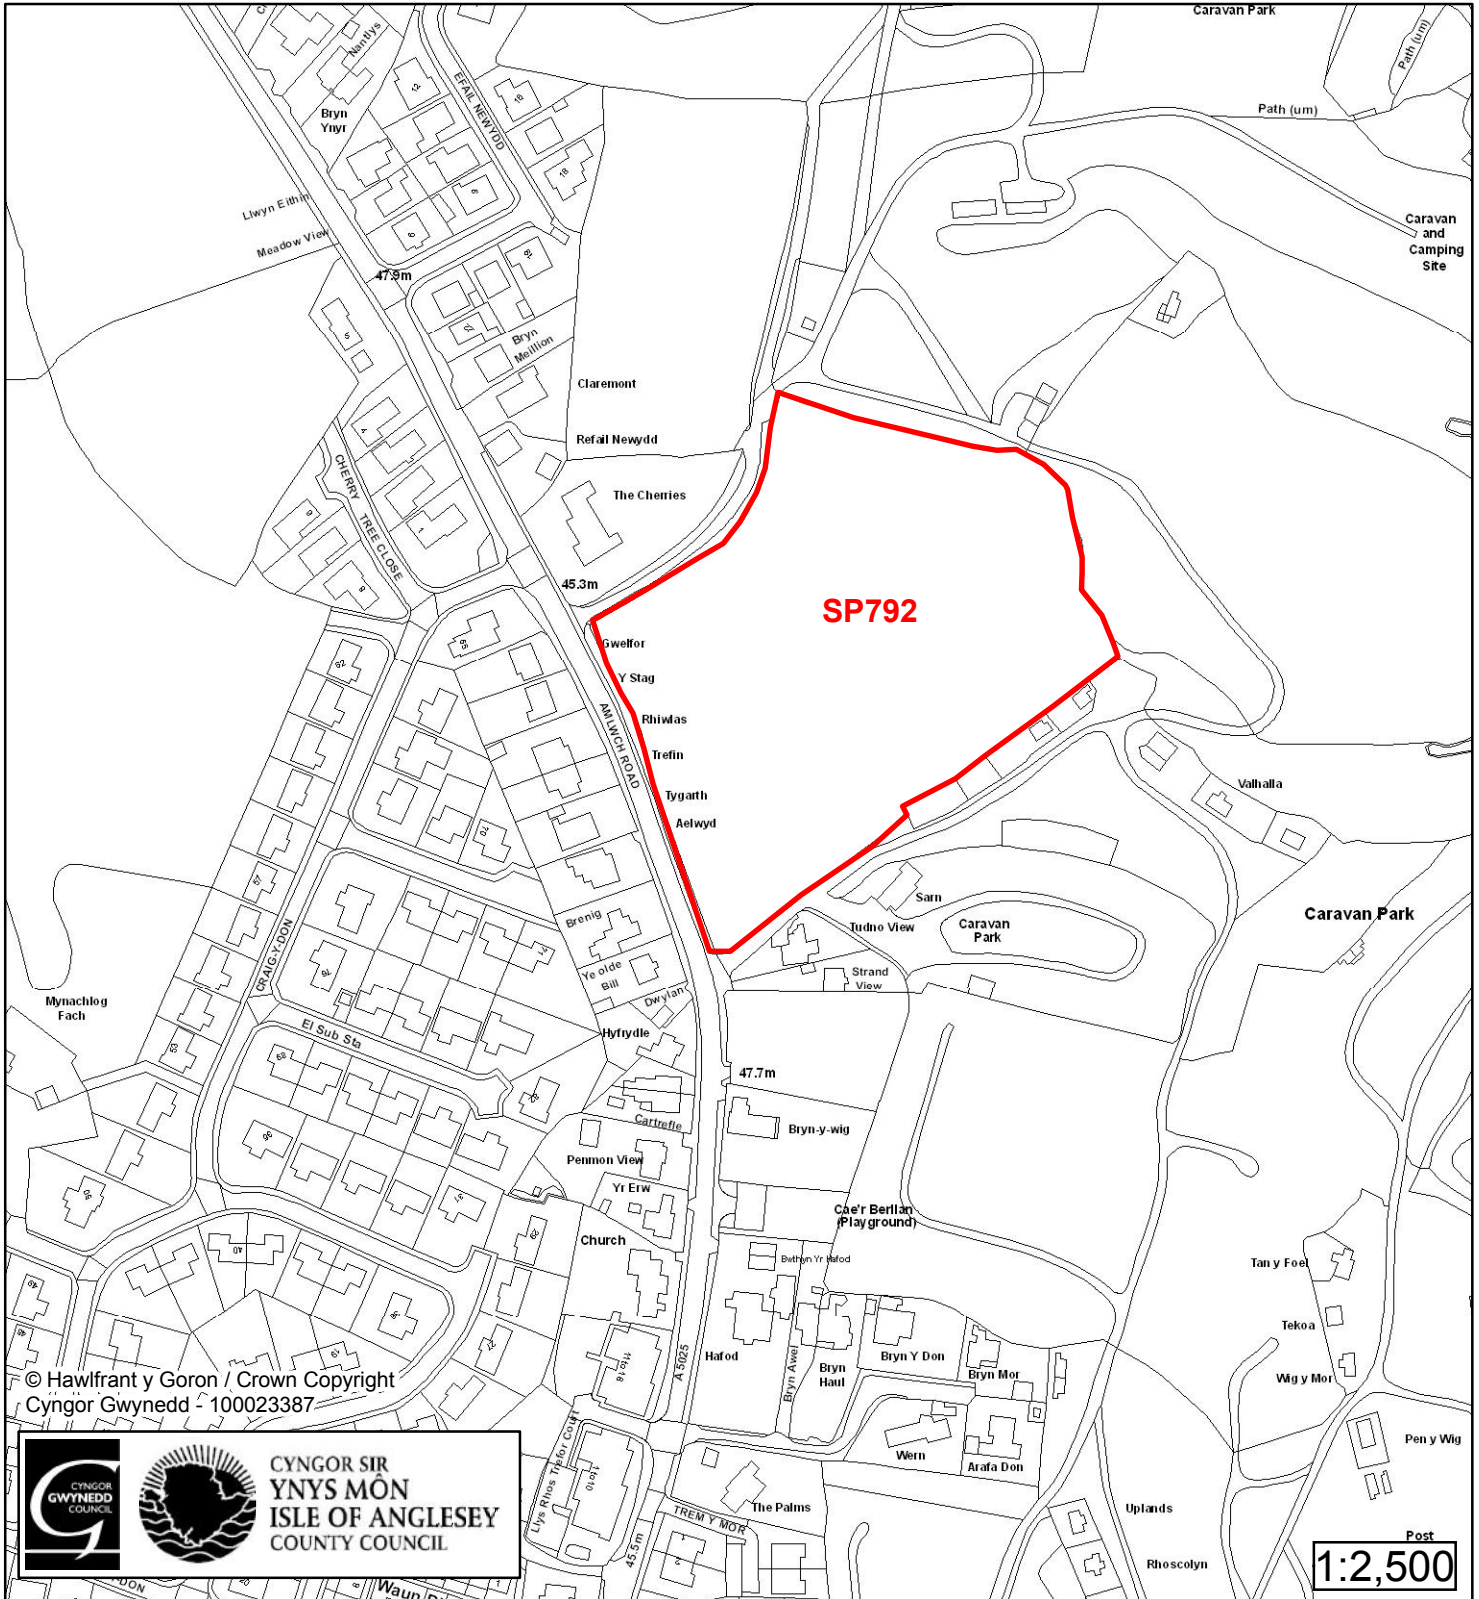

Cynllun Datblygu Lleol ar y Cyd Joint Local Development Plan Cofrestr Safle Posib / Candidate Site Register

Cyfeirnod/ Reference	: SP792
Enw'r Safle / Site Name	: Tir ger / Land adj Tudno View
Lleoliad / Location	: Benllech
Cyfeirnod Grid / Grid Reference	: 519 833
Maint (ha) / Size (ha)	: 1.8
Defnydd â Awgrymir / Suggested Use	: Tai / Housing