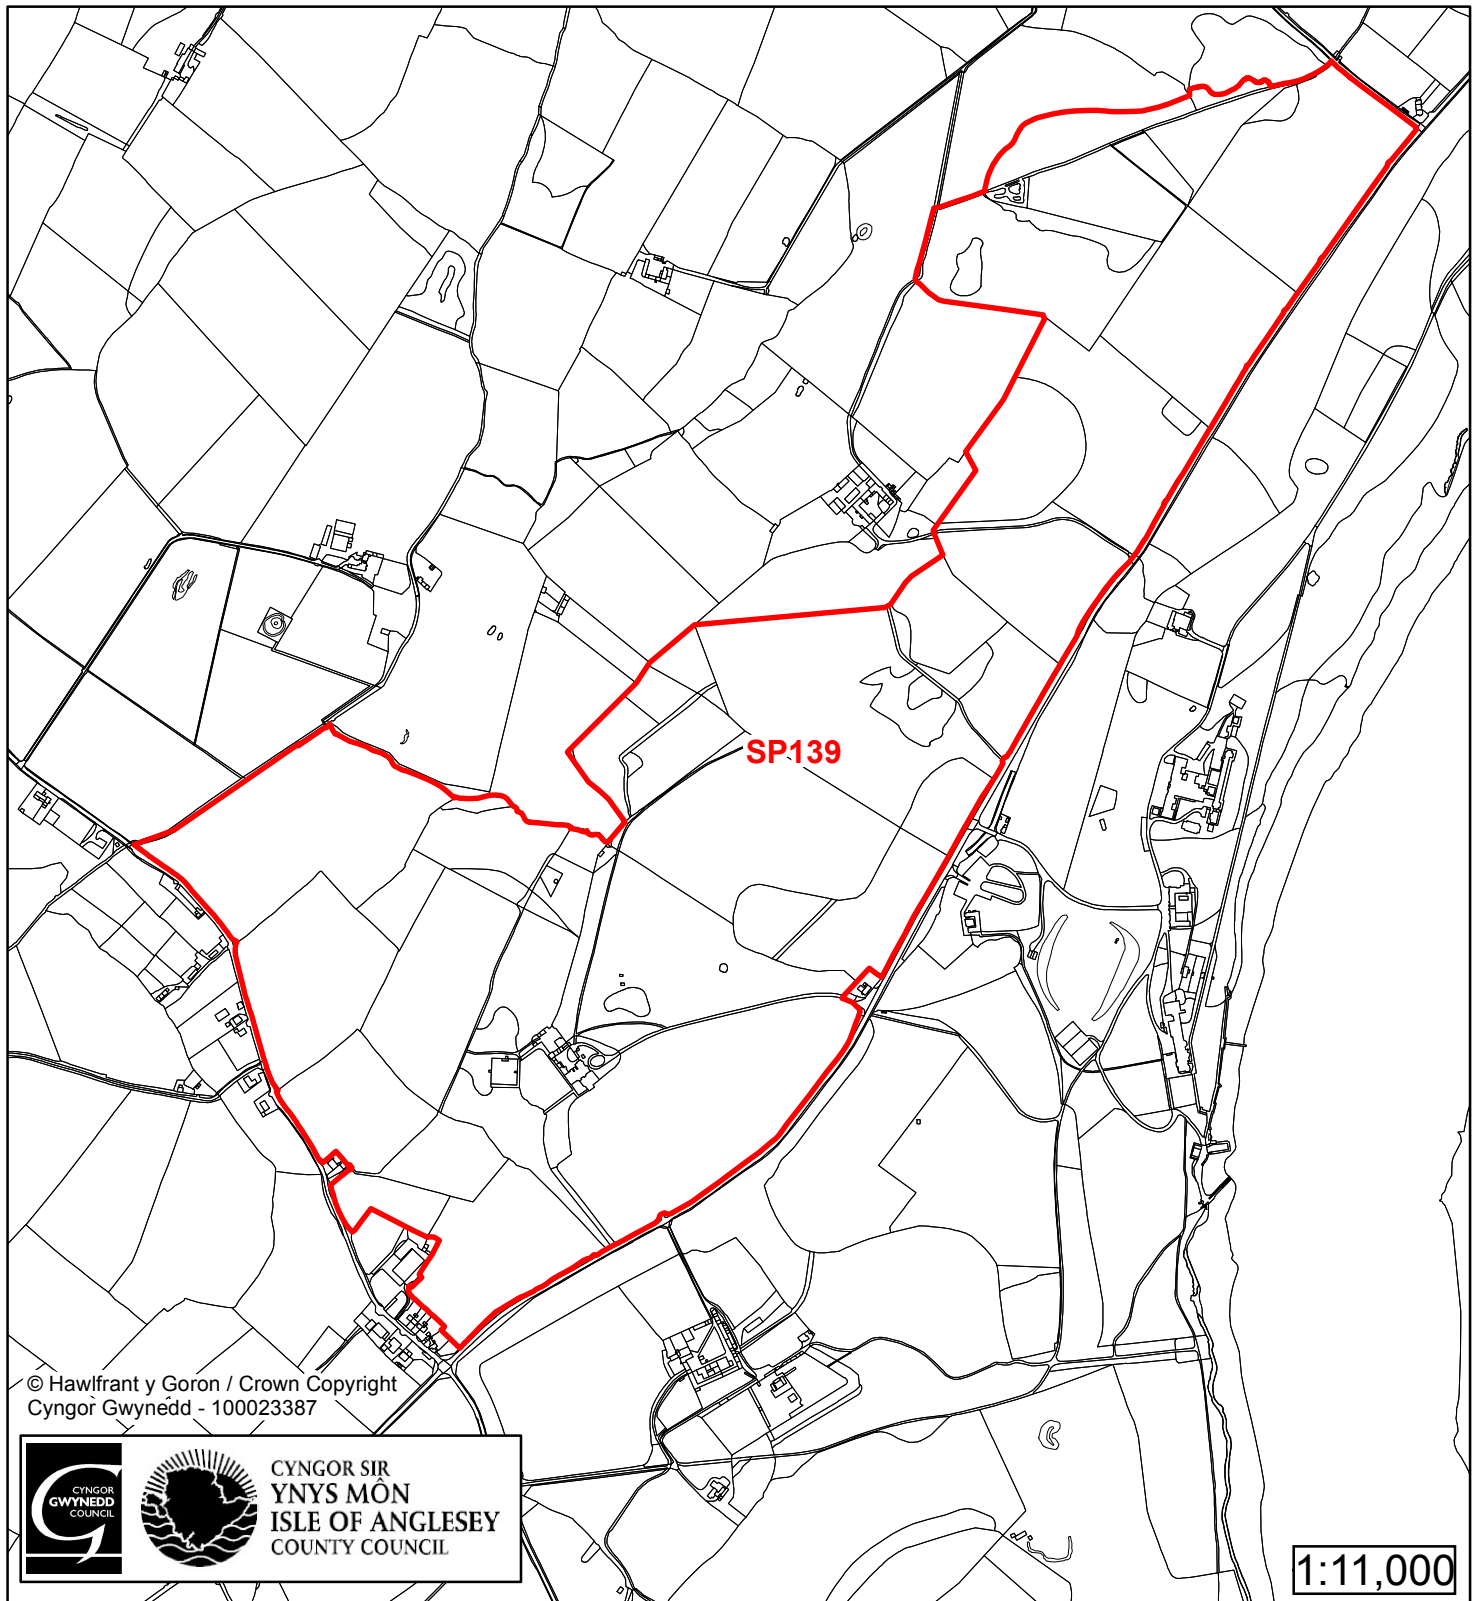

Cynllun Datblygu Lleol ar y Cyd Joint Local Development Plan Cofrestr Safle Posib / Candidate Site Register

Cyfeirnod/ Reference	: SP139
Enw'r Safle / Site Name	: Tir yn / Land at Llwyn Onn
Lleoliad / Location	: Llanedwen
Cyfeirnod Grid / Grid Reference	: 513 699
Maint (ha) / Size (ha)	: 106.48
Defnydd â Awgrymir / Suggested Use	: Safle Bywyd Gwyllt / Wildlife Area