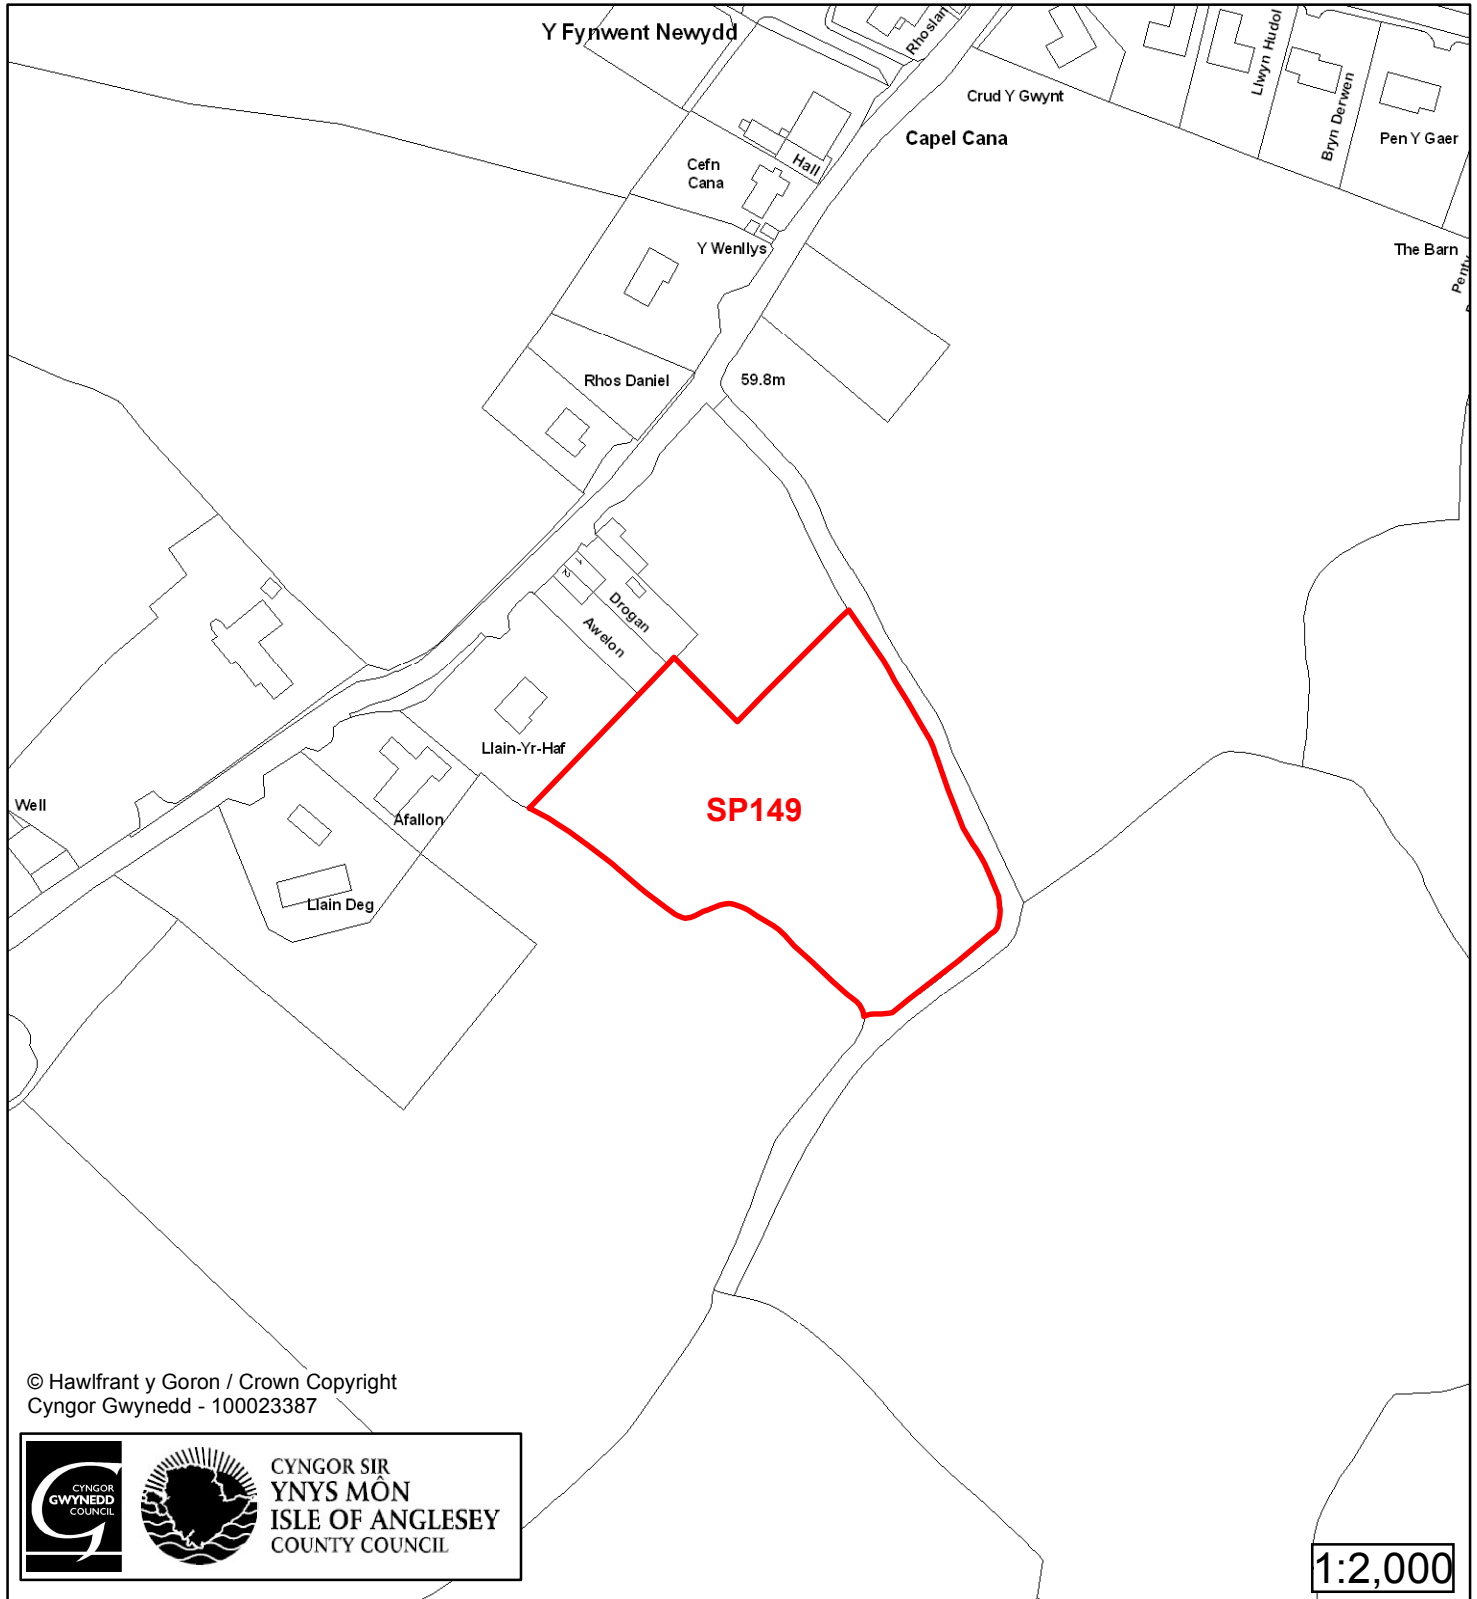

Cynllun Datblygu Lleol ar y Cyd Joint Local Development Plan Cofrestr Safle Posib / Candidate Site Register

© Hawlfraint y Goron / Crown Copyright
Cyngor Gwynedd - 100023387

CYNGOR SIR
YNYS MÔN
ISLE OF ANGLESEY
COUNTY COUNCIL

1:2,000

Cyfeirnod/ Reference	: SP149
Enw'r Safle / Site Name	: Tir ger / Land adj yr Hen Parc Busnes
Lleoliad / Location	: Llanddaniel
Cyfeirnod Grid / Grid Reference	: 494 702
Maint (ha) / Size (ha)	: 0.7
Defnydd â Awgrymir / Suggested Use	: Tai / Housing