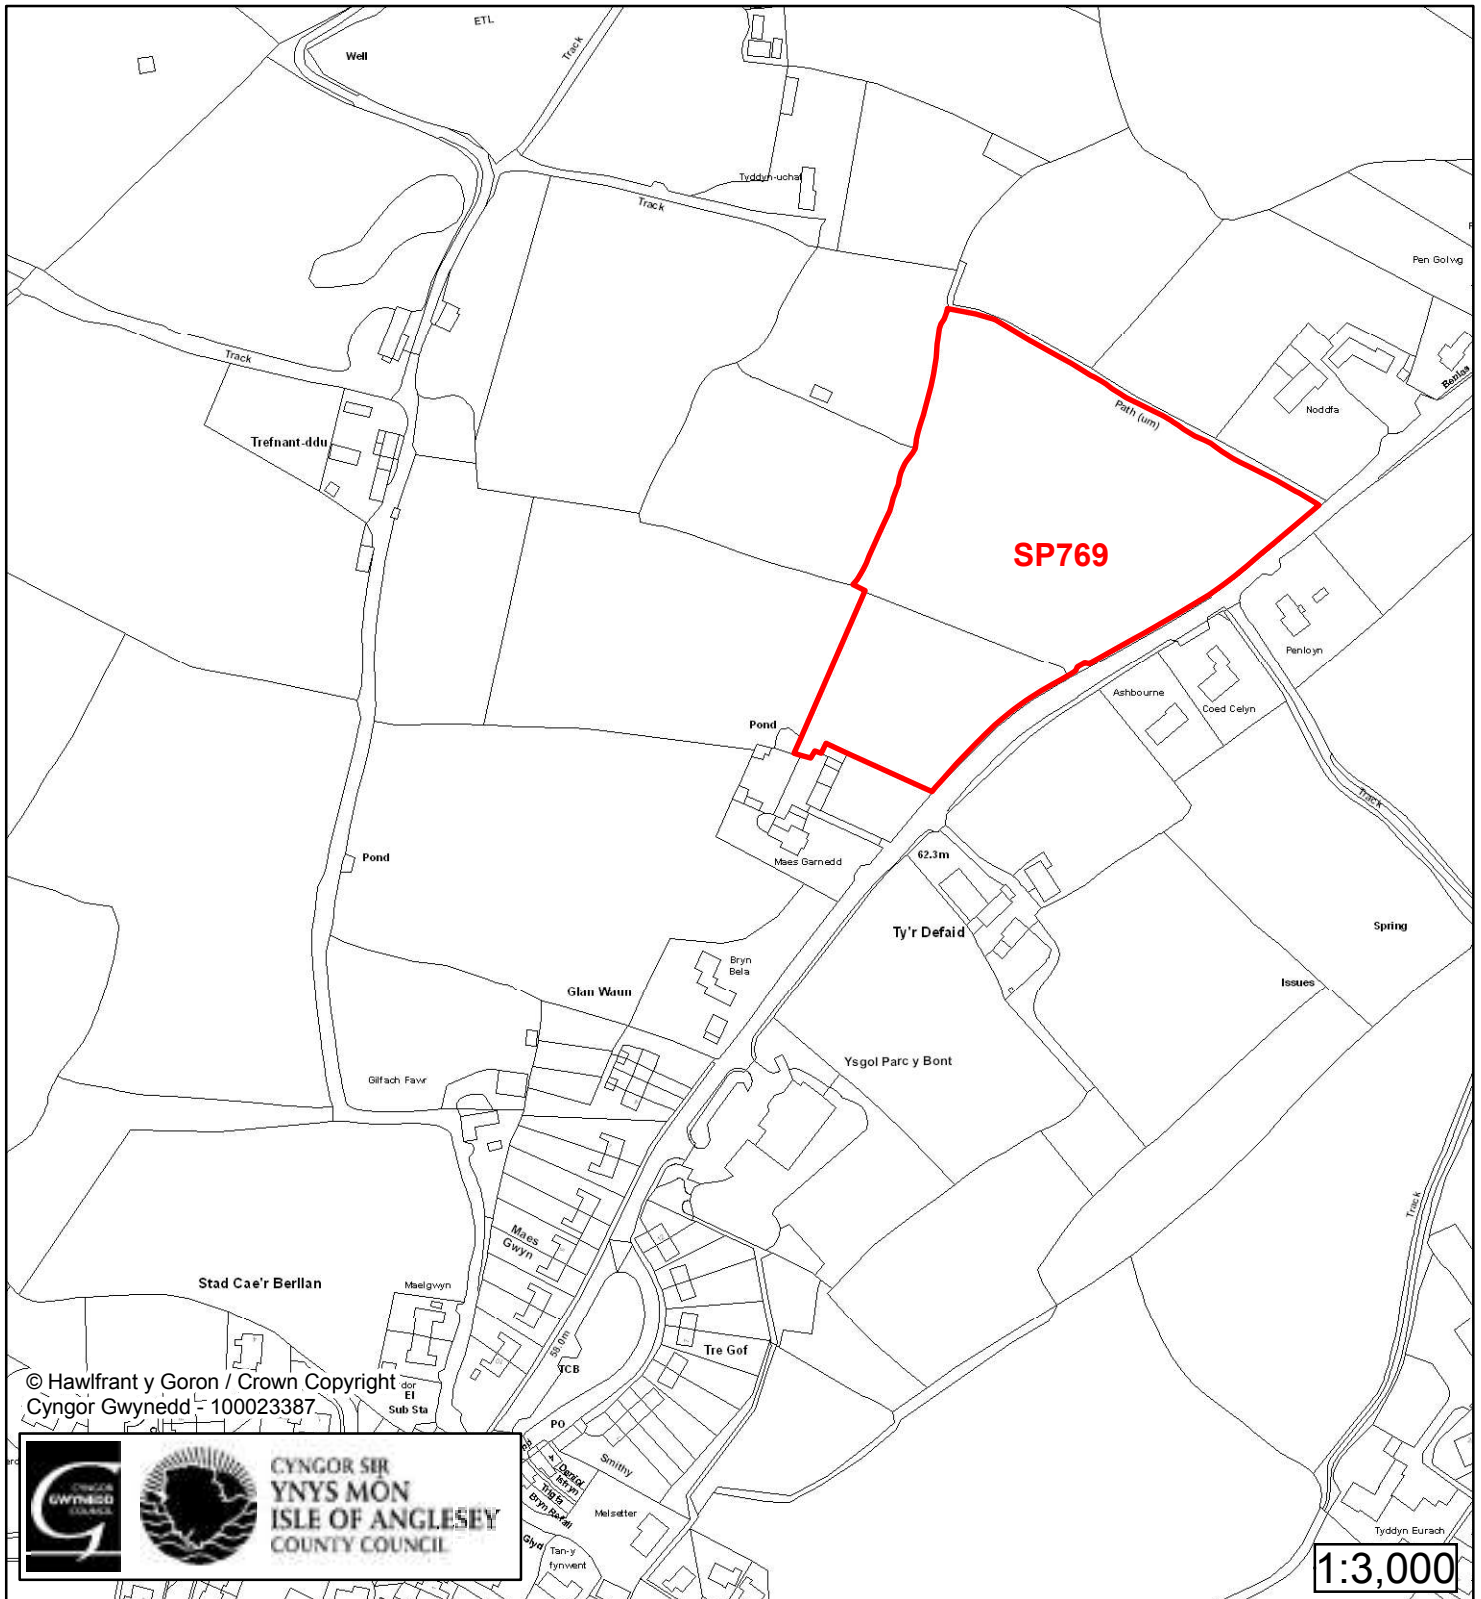

Cynllun Datblygu Lleol ar y Cyd Joint Local Development Plan Cofrestr Safle Posib / Candidate Site Register

Cyfeirnod/ Reference	: SP769
Enw'r Safle / Site Name	: Tir ger / Land adj Maes Garnedd
Lleoliad / Location	: Llanddaniel
Cyfeirnod Grid / Grid Reference	: 497 709
Maint (ha) / Size (ha)	: 1.9
Defnydd â Awgrymir / Suggested Use	: Tai / Housing