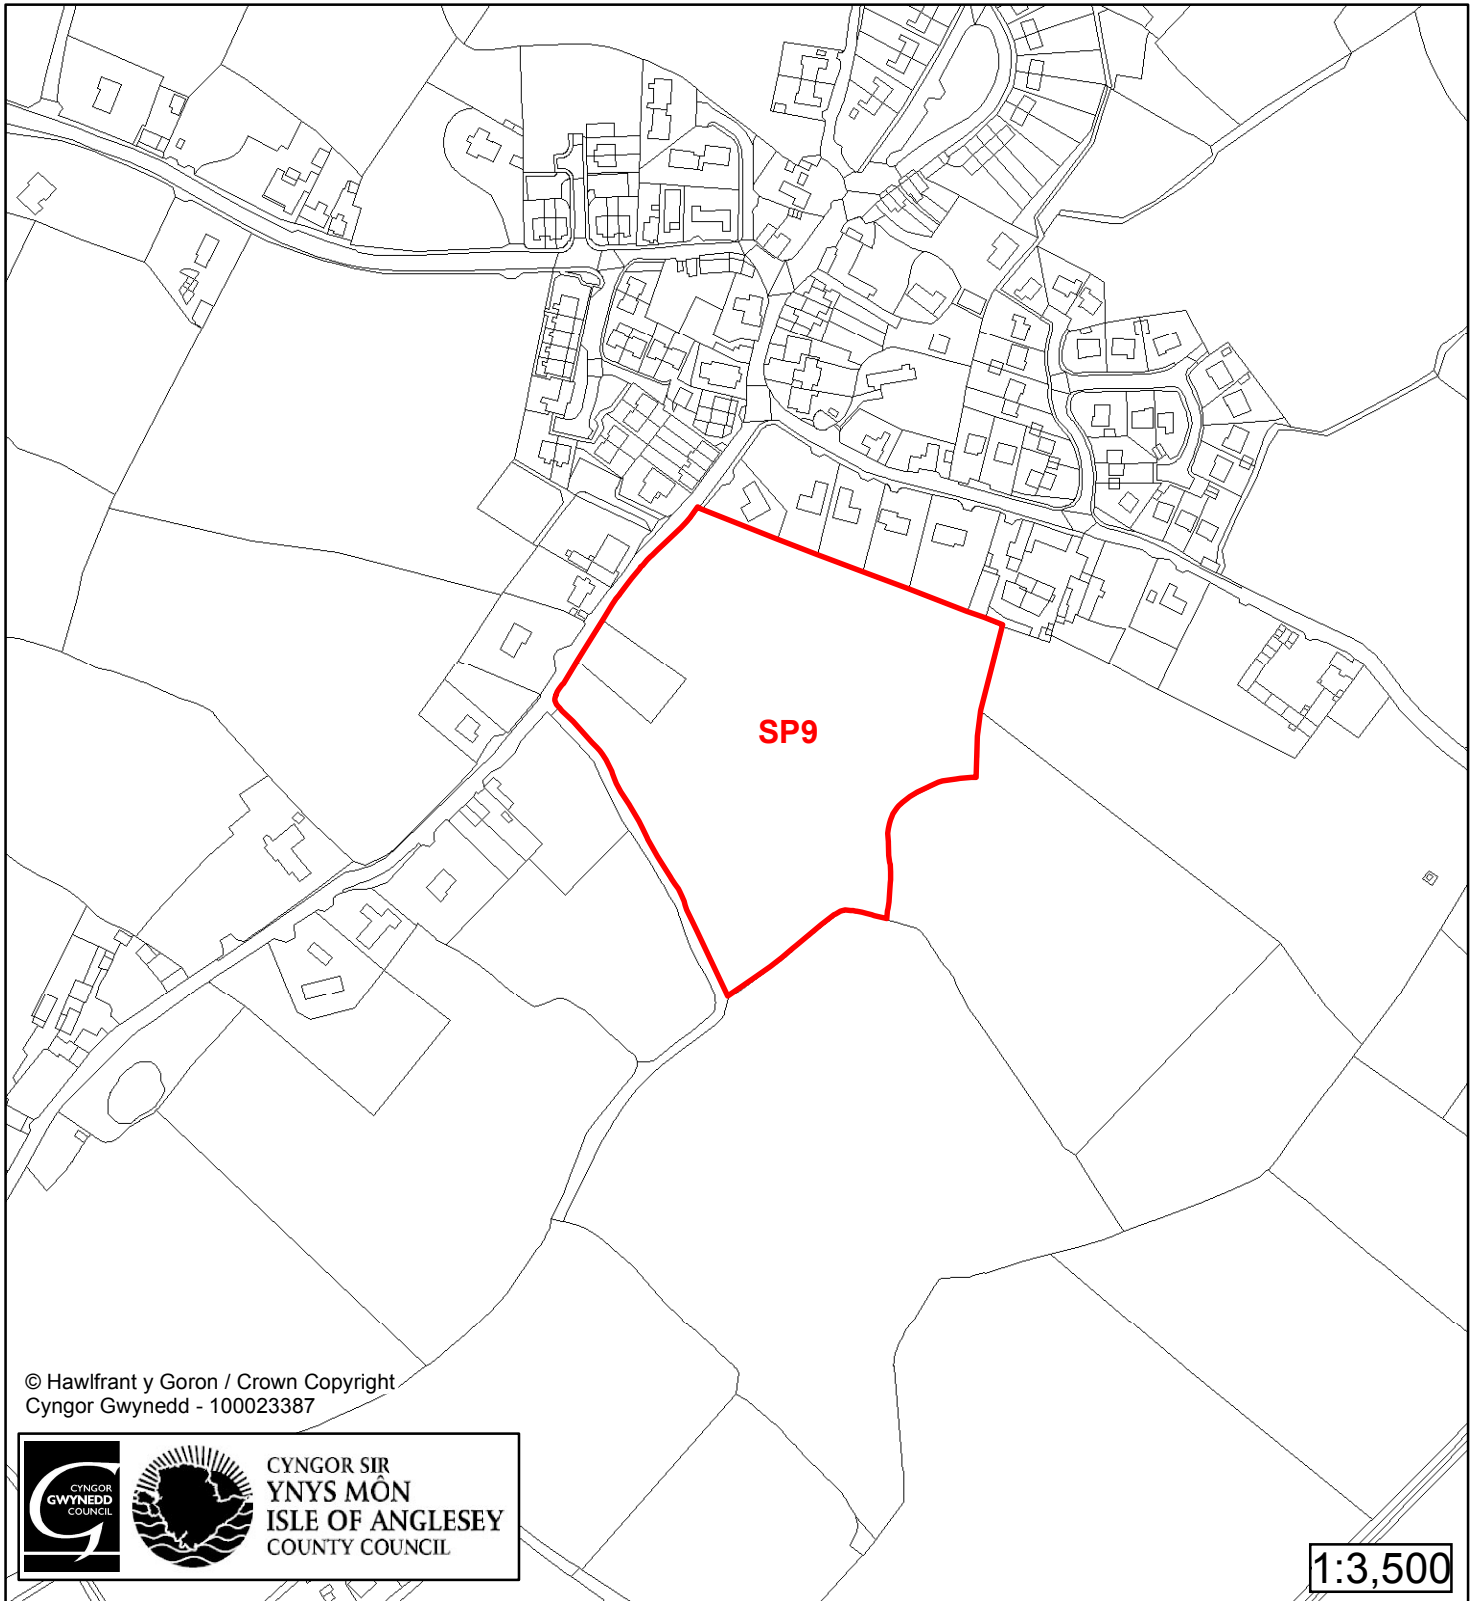

Cynllun Datblygu Lleol ar y Cyd Joint Local Development Plan

Cofrestr Safle Posib / Candidate Site Register

Cyfeirnod/ Reference	: SP9
Enw'r Safle / Site Name	: Tir ger / Land adj Crud y Gwynt
Lleoliad / Location	: Llanddaniel Fab
Cyfeirnod Grid / Grid Reference	: 495 703
Maint (ha) / Size (ha)	: 2.69
Defnydd â Awgrymir / Suggested Use	: Tai / Housing

Cynllun Datblygu Lleol ar y Cyd Joint Local Development Plan Cofrestr Safle Posib / Candidate Site Register

Cyfeirnod/ Reference	: SP24
Enw'r Safle / Site Name	: Tir ger / Land adj Carreg Ddyfnallt
Lleoliad / Location	: Llanddaniel
Cyfeirnod Grid / Grid Reference	: 492 700
Maint (ha) / Size (ha)	: 5.56
Defnydd â Awgrymir / Suggested Use	: Tai / Housing

Cynllun Datblygu Lleol ar y Cyd Joint Local Development Plan Cofrestr Safle Posib / Candidate Site Register

Cyfeirnod/ Reference	: SP123
Enw'r Safle / Site Name	: Tir ger / Land adj Ty'r Defaid
Lleoliad / Location	: Llanddaniel
Cyfeirnod Grid / Grid Reference	: 466 920
Maint (ha) / Size (ha)	: 1.23
Defnydd â Awgrymir / Suggested Use	: Tai / Housing