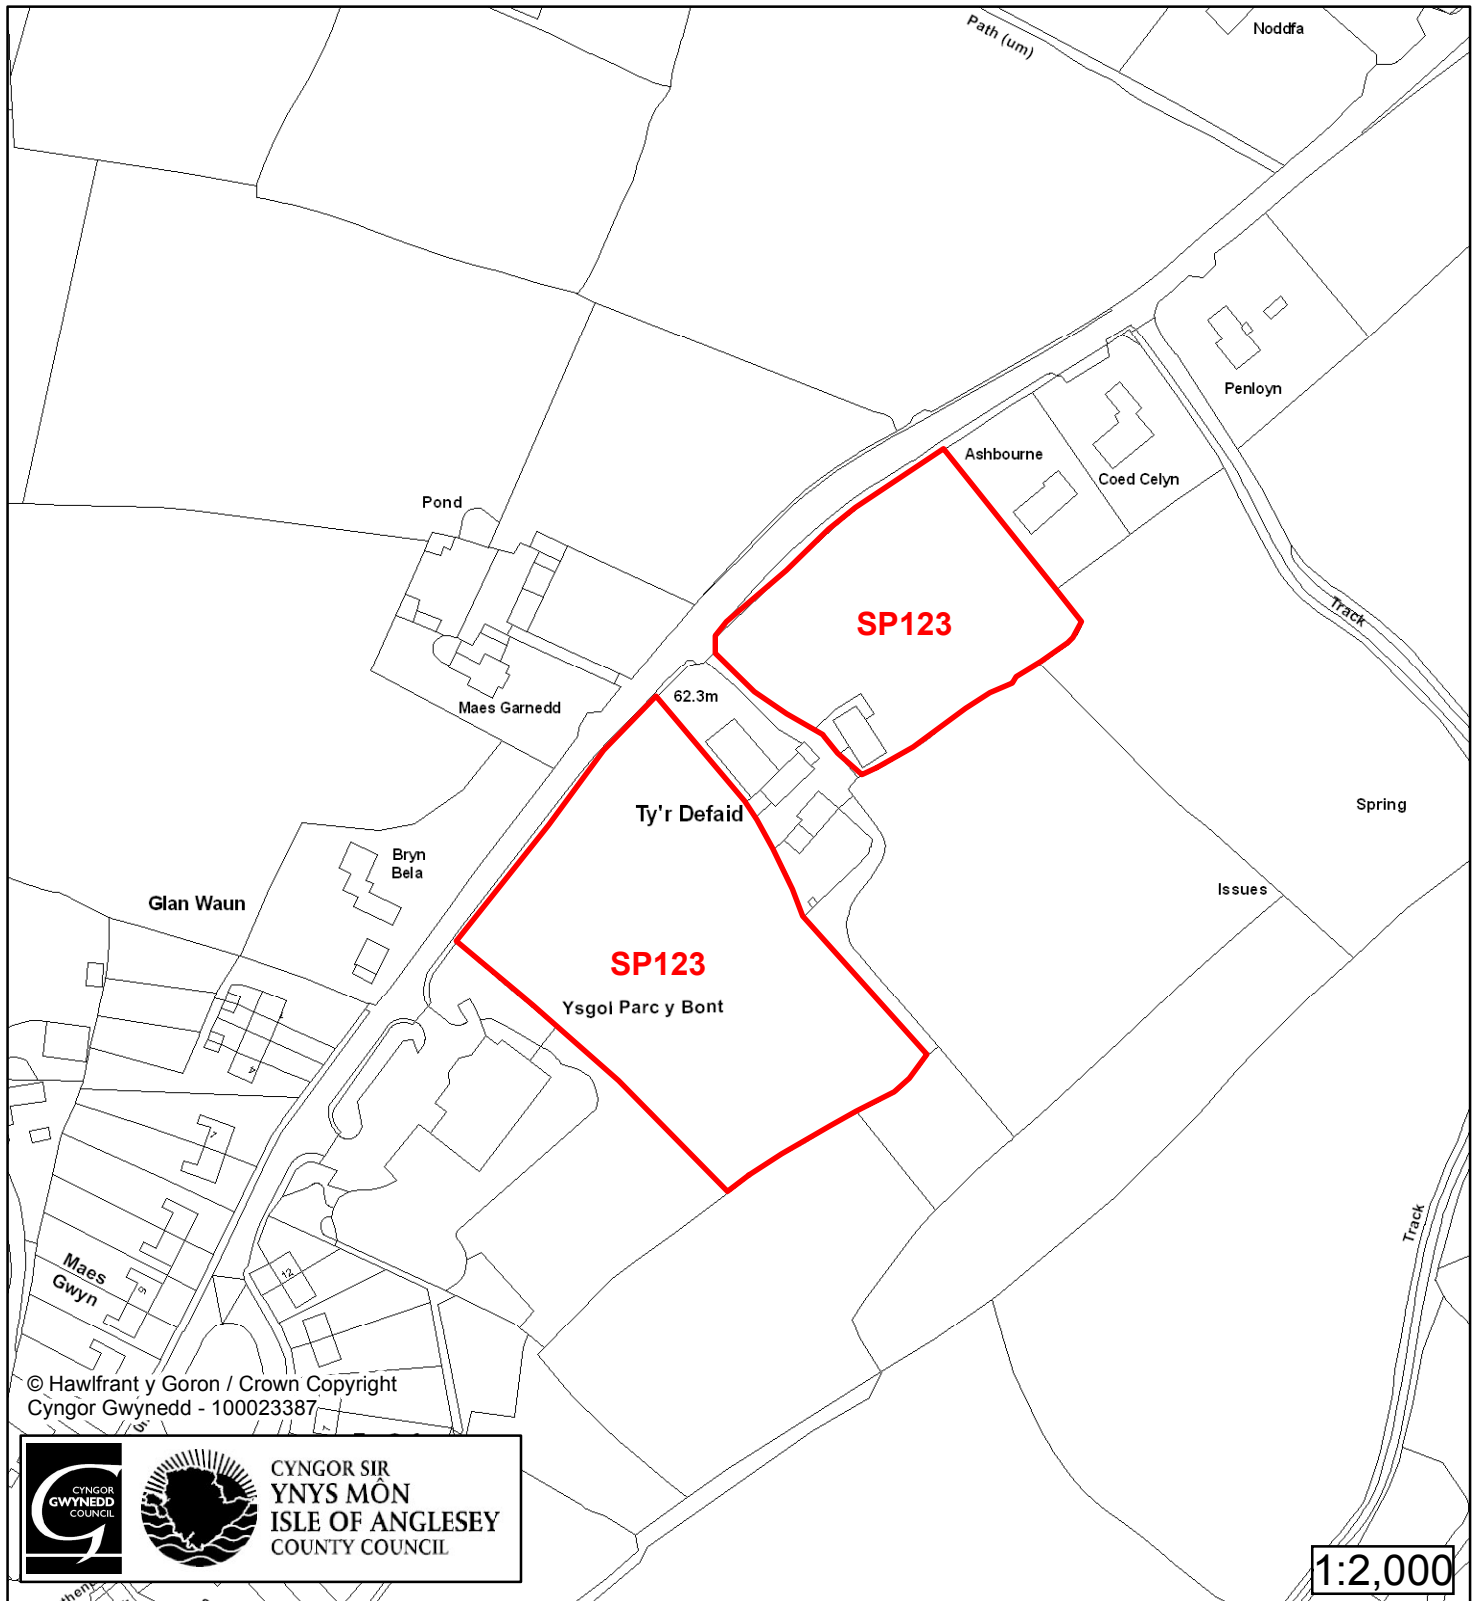

Cynllun Datblygu Lleol ar y Cyd Joint Local Development Plan

Cofrestr Safle Posib / Candidate Site Register

Cyfeirnod/ Reference	: SP9
Enw'r Safle / Site Name	: Tir ger / Land adj Crud y Gwynt
Lleoliad / Location	: Llanddaniel Fab
Cyfeirnod Grid / Grid Reference	: 495 703
Maint (ha) / Size (ha)	: 2.69
Defnydd â Awgrymir / Suggested Use	: Tai / Housing

Cynllun Datblygu Lleol ar y Cyd Joint Local Development Plan Cofrestr Safle Posib / Candidate Site Register

Cyfeirnod/ Reference	: SP24
Enw'r Safle / Site Name	: Tir ger / Land adj Carreg Ddyfnallt
Lleoliad / Location	: Llanddaniel
Cyfeirnod Grid / Grid Reference	: 492 700
Maint (ha) / Size (ha)	: 5.56
Defnydd â Awgrymir / Suggested Use	: Tai / Housing

Cynllun Datblygu Lleol ar y Cyd Joint Local Development Plan Cofrestr Safle Posib / Candidate Site Register

Cyfeirnod/ Reference	: SP123
Enw'r Safle / Site Name	: Tir ger / Land adj Ty'r Defaid
Lleoliad / Location	: Llanddaniel
Cyfeirnod Grid / Grid Reference	: 466 920
Maint (ha) / Size (ha)	: 1.23
Defnydd â Awgrymir / Suggested Use	: Tai / Housing

Cynllun Datblygu Lleol ar y Cyd Joint Local Development Plan Cofrestr Safle Posib / Candidate Site Register

Cyfeirnod/ Reference	: SP139
Enw'r Safle / Site Name	: Tir yn / Land at Llwyn Onn
Lleoliad / Location	: Llanedwen
Cyfeirnod Grid / Grid Reference	: 513 699
Maint (ha) / Size (ha)	: 106.48
Defnydd â Awgrymir / Suggested Use	: Safle Bywyd Gwyllt / Wildlife Area