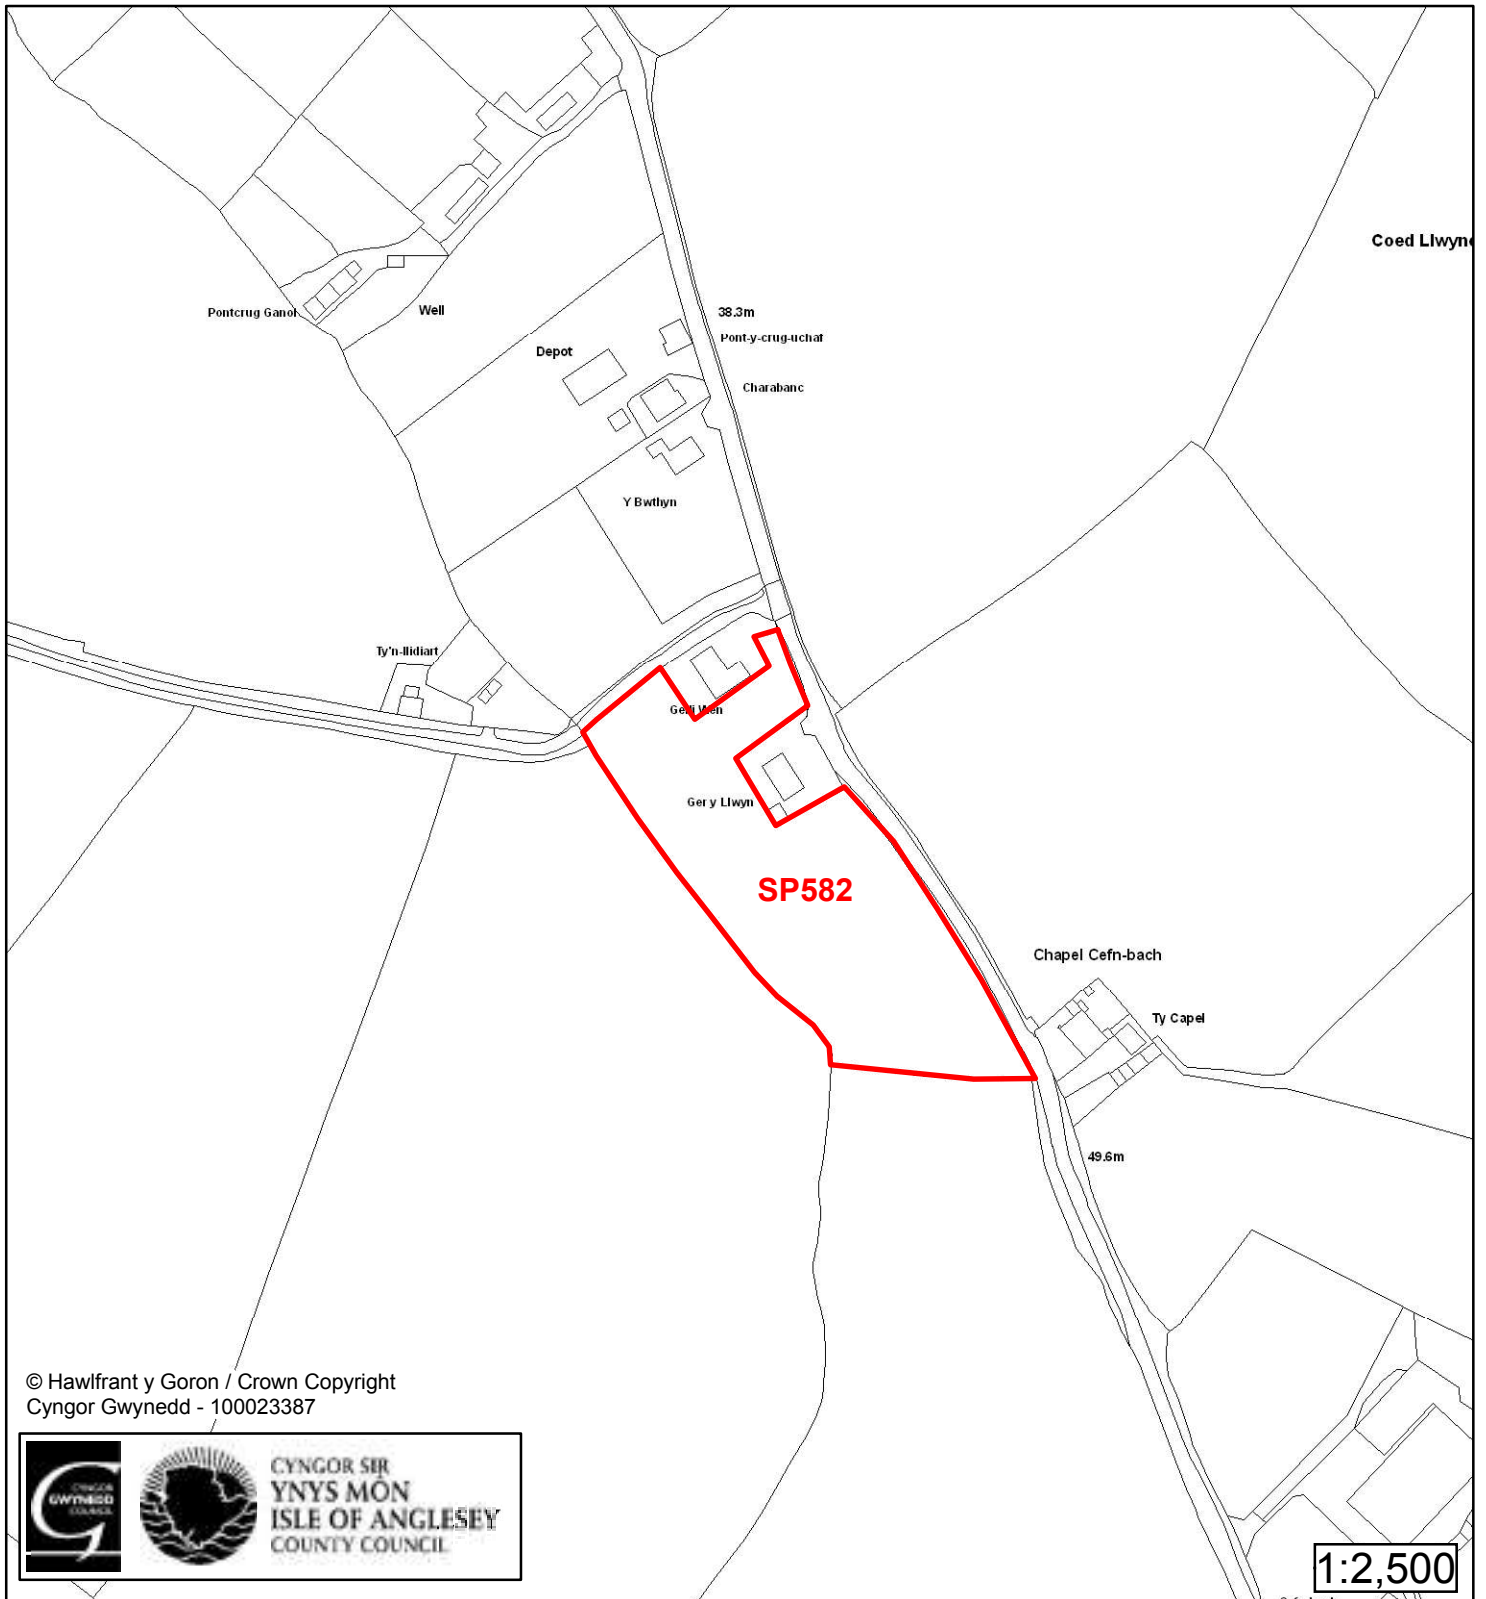

Cynllun Datblygu Lleol ar y Cyd Joint Local Development Plan Cofrestr Safle Posib / Candidate Site Register

Cyfeirnod/ Reference	: SP582
Enw'r Safle / Site Name	: Tir ger / Land adj Gelli Wen
Lleoliad / Location	: Llanedwen
Cyfeirnod Grid / Grid Reference	: 506 694
Maint (ha) / Size (ha)	: 0.87
Defnydd â Awgrymir / Suggested Use	: Tai / Housing