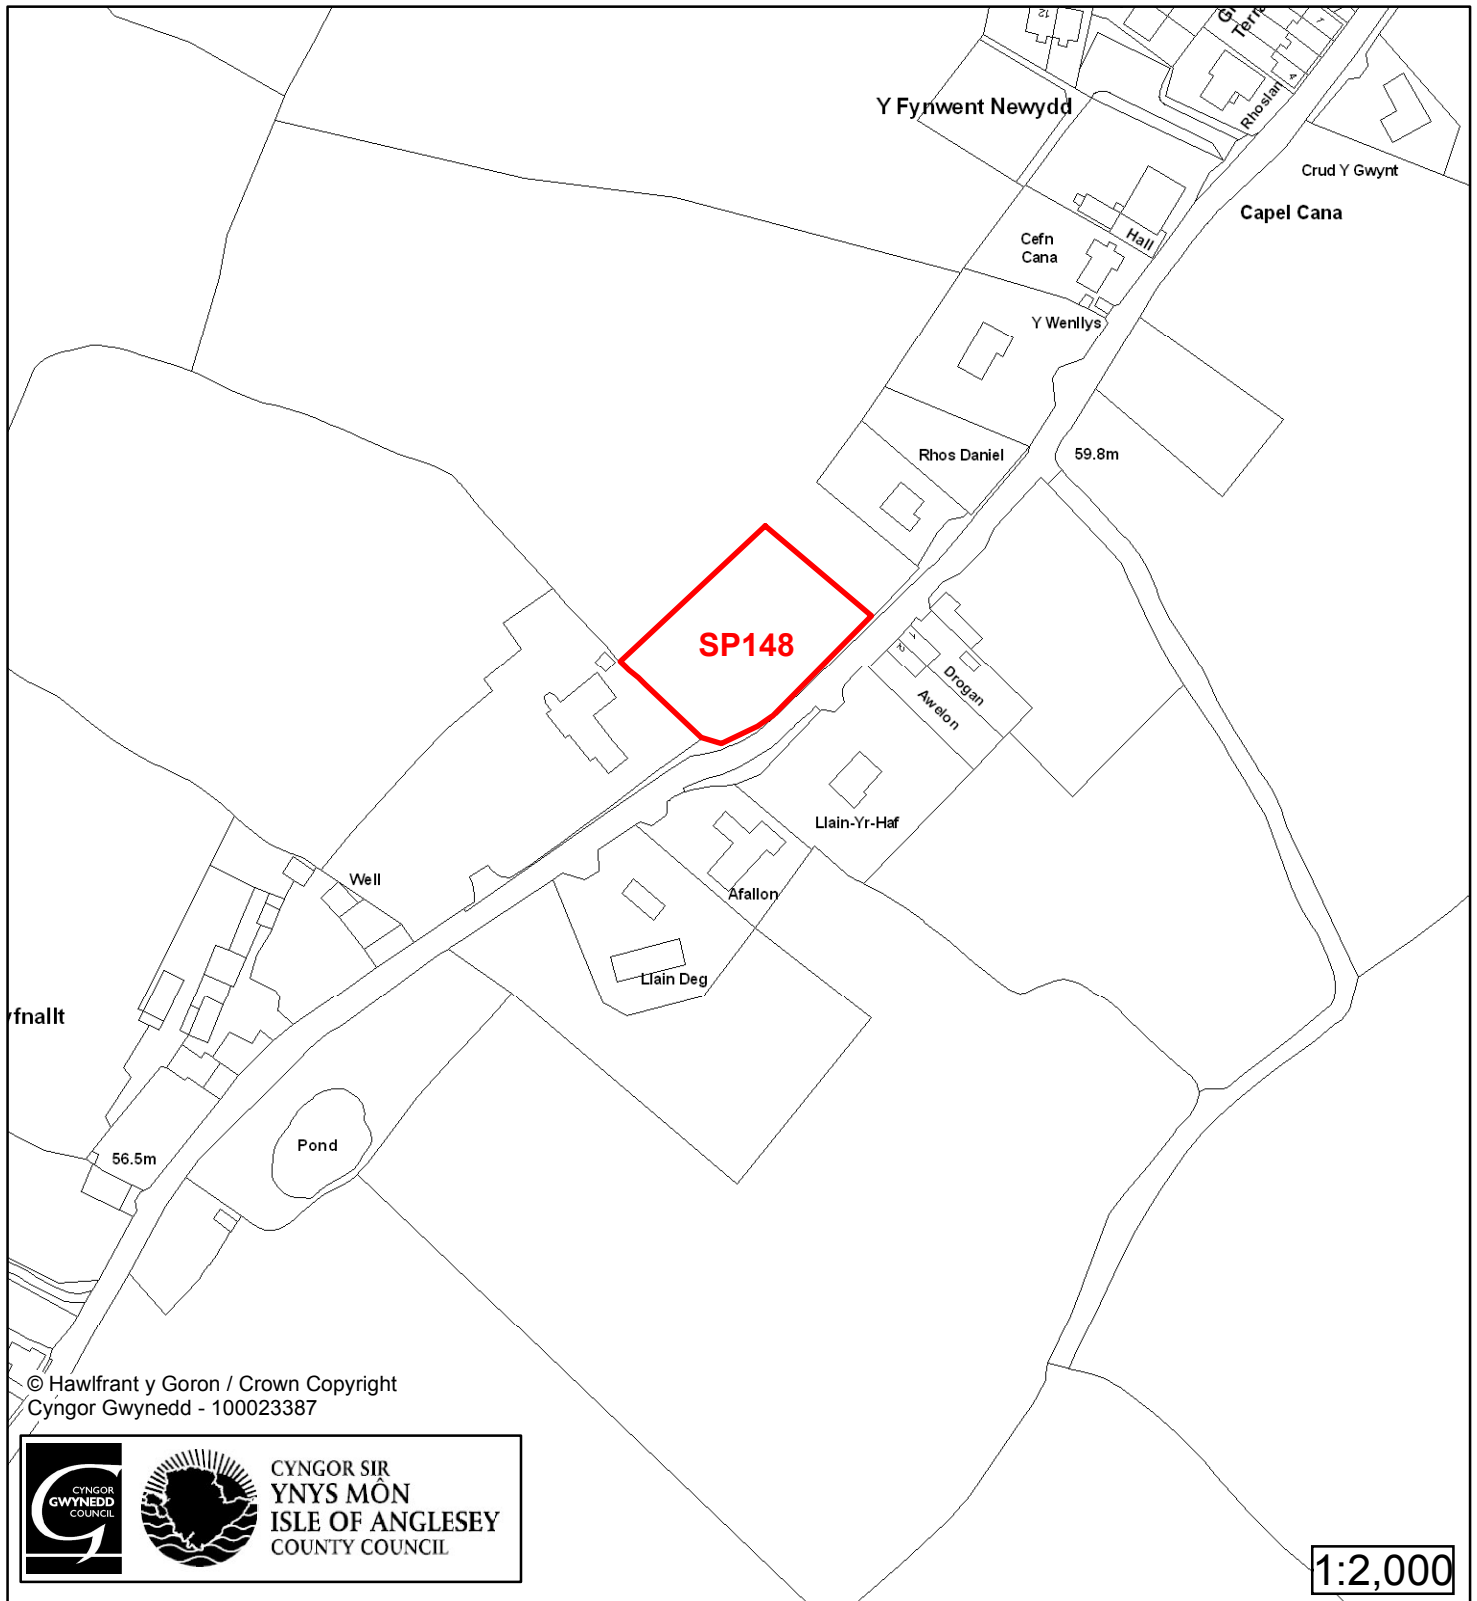

Cynllun Datblygu Lleol ar y Cyd Joint Local Development Plan Cofrestr Safle Posib / Candidate Site Register

Cyfeirnod/ Reference	: SP148
Enw'r Safle / Site Name	: Tir ger / Land adj Parc Deiniol Sant
Lleoliad / Location	: Llanddaniel
Cyfeirnod Grid / Grid Reference	: 493 703
Maint (ha) / Size (ha)	: 0.2
Defnydd â Awgrymir / Suggested Use	: Tai / Housing