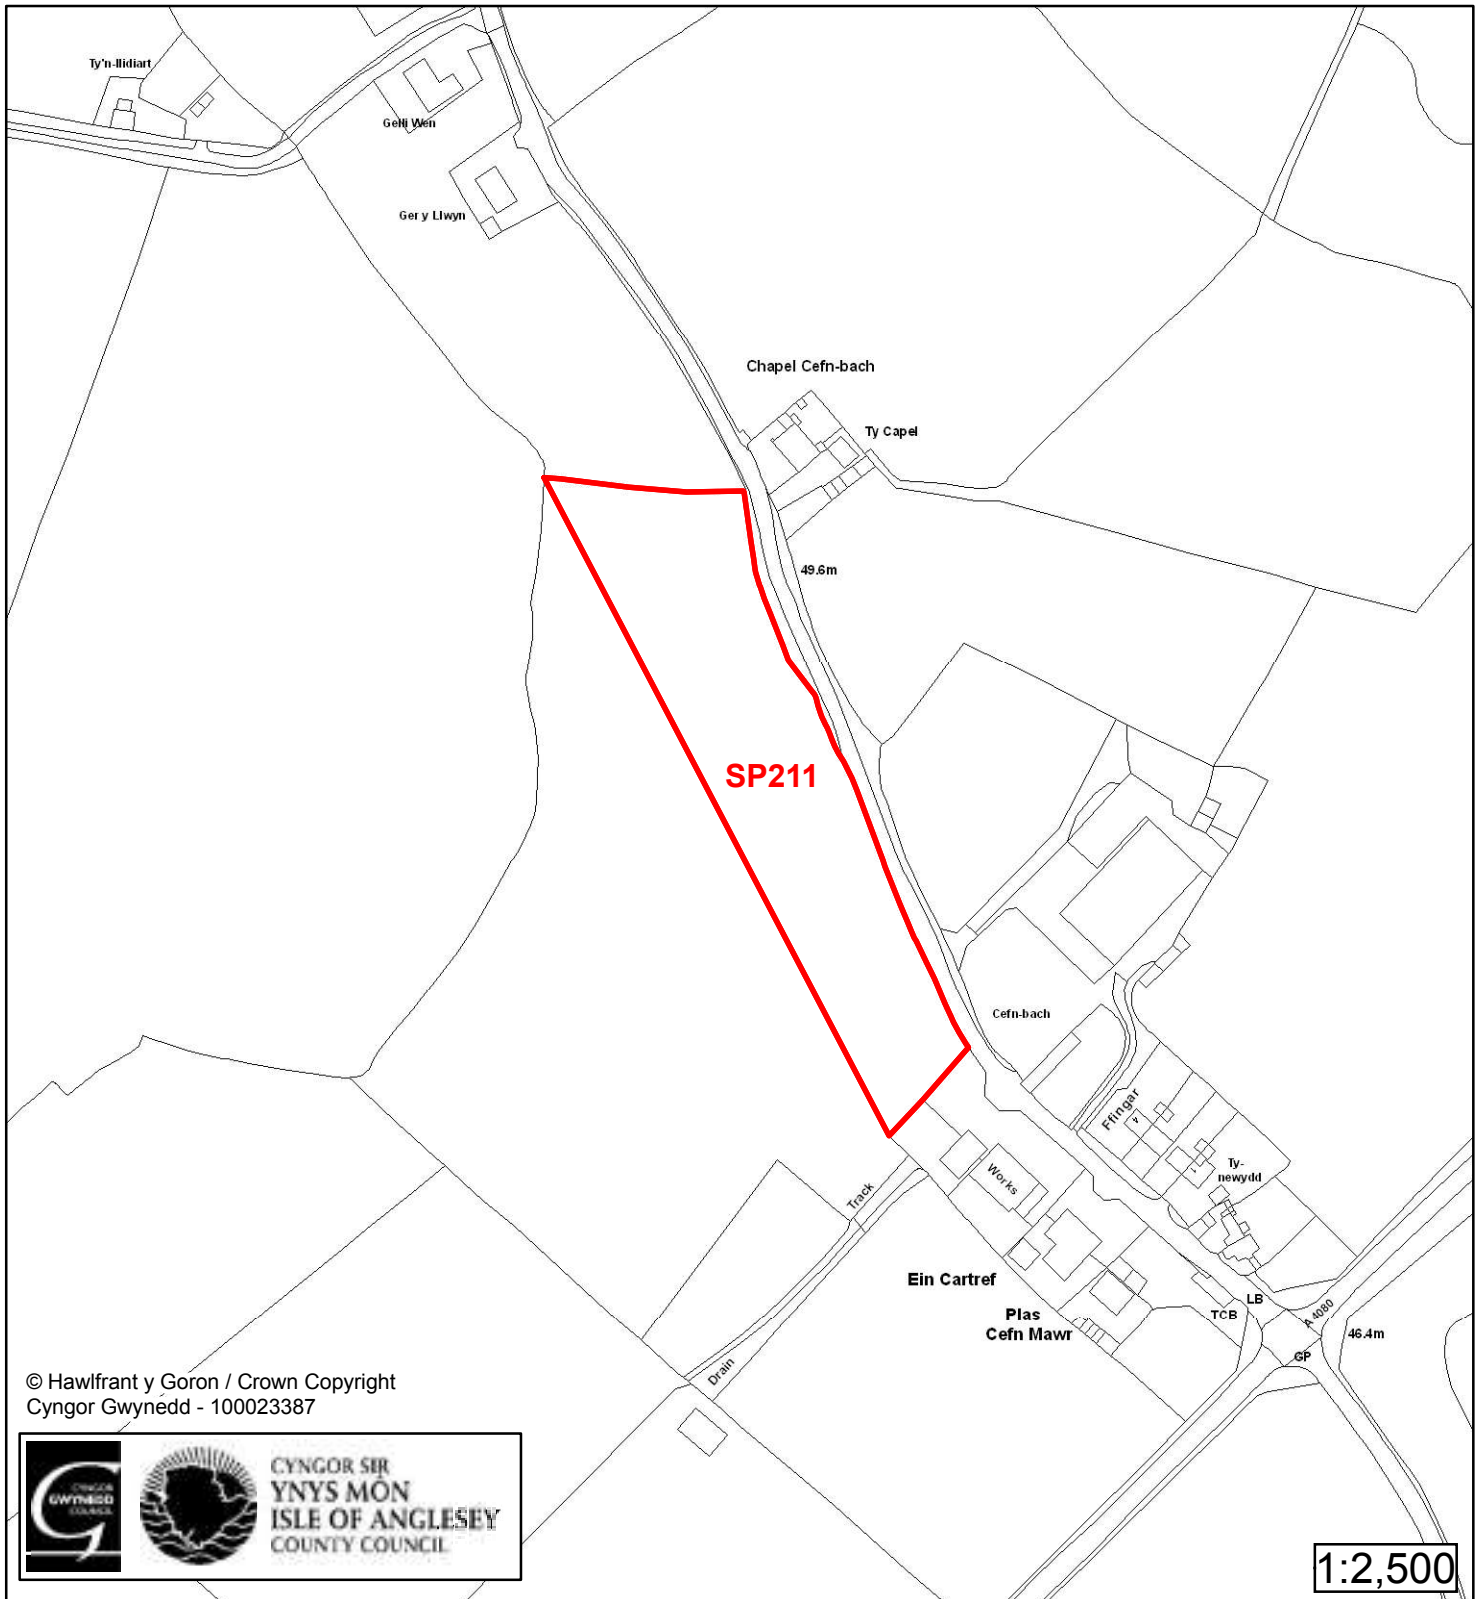

Cynllun Datblygu Lleol ar y Cyd Joint Local Development Plan Cofrestr Safle Posib / Candidate Site Register

Cyfeirnod/ Reference	: SP211
Enw'r Safle / Site Name	: Tir ger / Land adj Cefn Bach
Lleoliad / Location	: Llanedwen
Cyfeirnod Grid / Grid Reference	: 508 693
Maint (ha) / Size (ha)	: 0.97
Defnydd â Awgrymir / Suggested Use	: Tai Fforddiadwy/ Affordable Housing