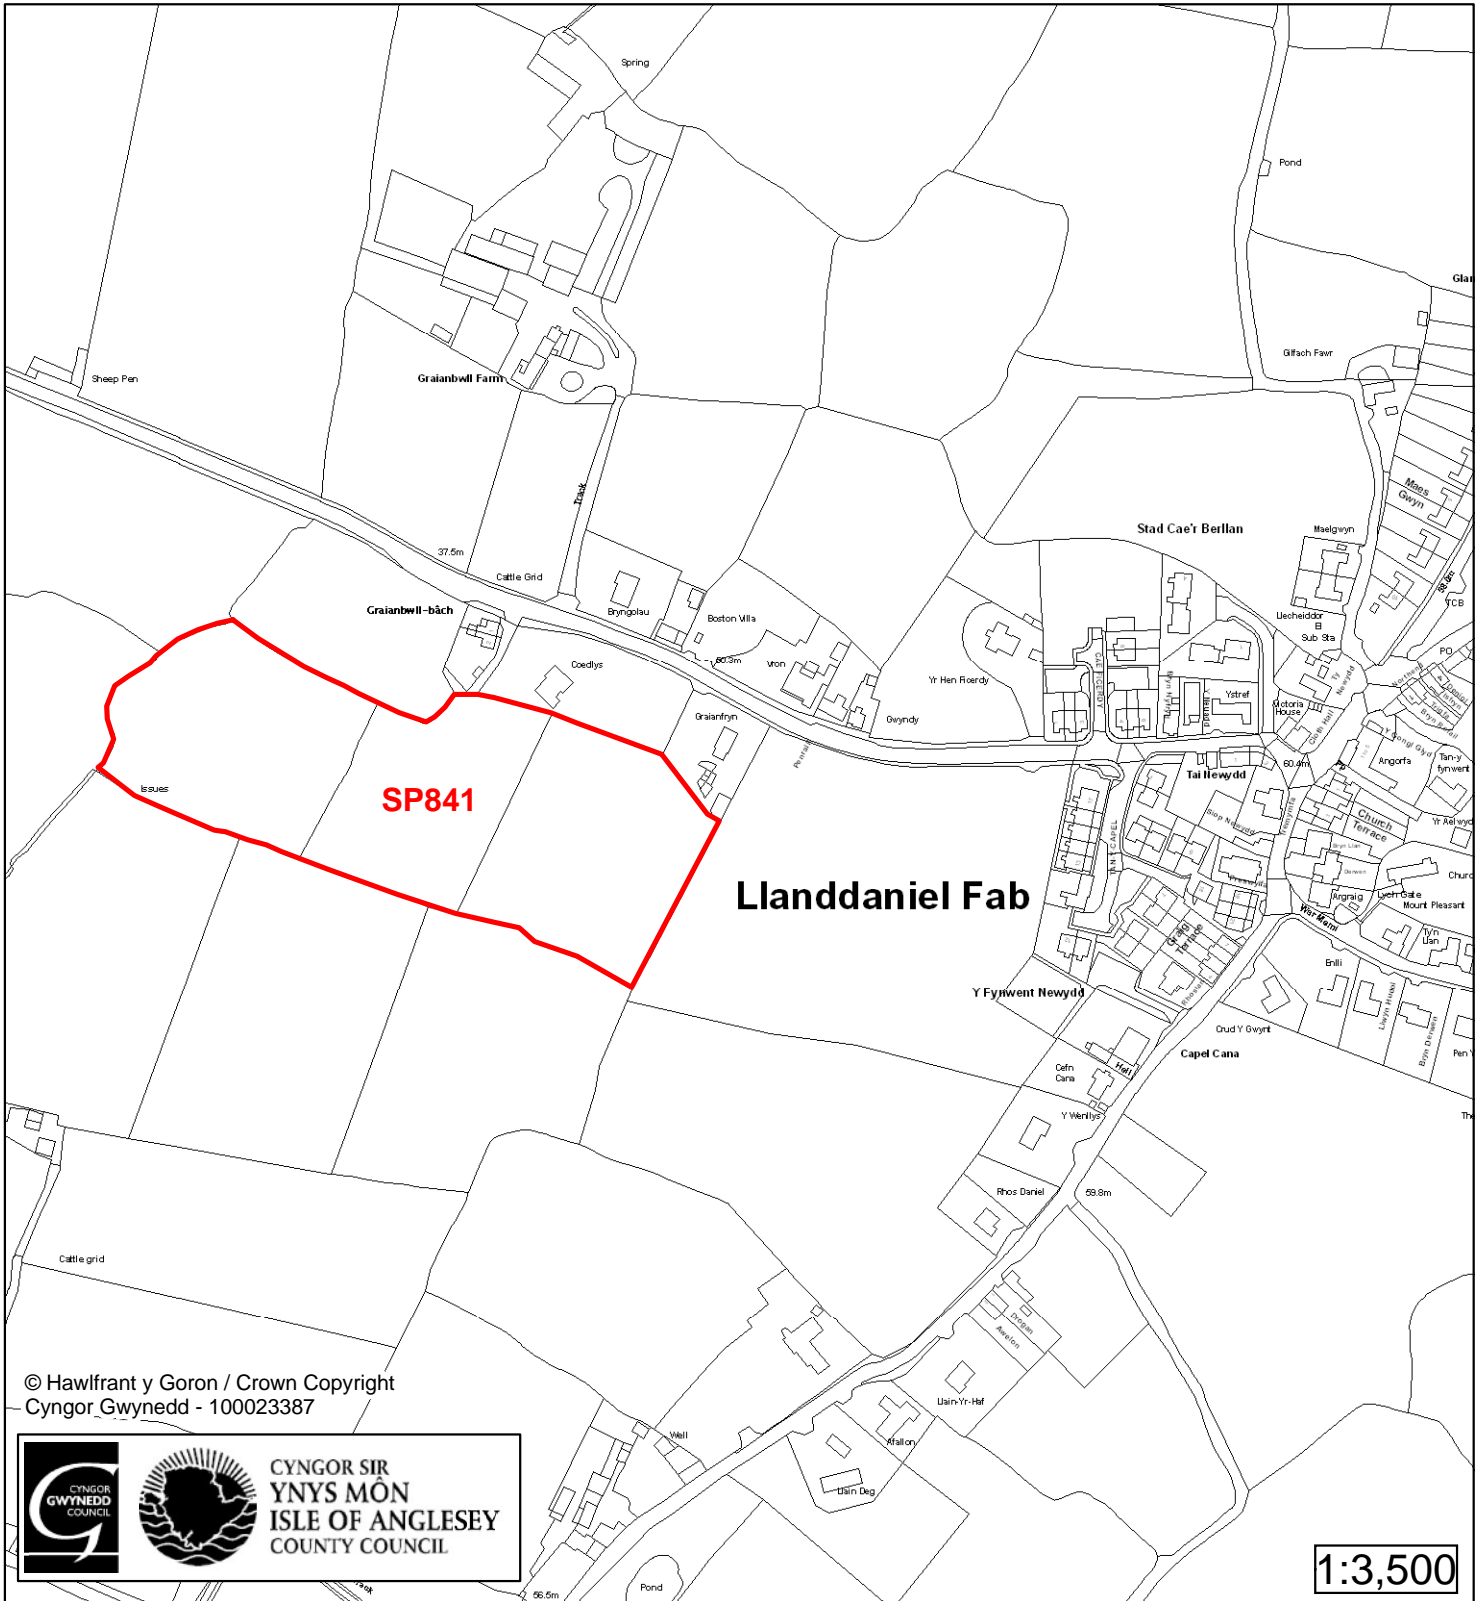

Cynllun Datblygu Lleol ar y Cyd Joint Local Development Plan Cofrestr Safle Posib / Candidate Site Register

© Hawlfraint y Goron / Crown Copyright
Cyngor Gwynedd - 100023387

CYNGOR SIR
YNYS MÔN
ISLE OF ANGLESEY
COUNTY COUNCIL

1:3,500

Cyfeirnod/ Reference	: SP841
Enw'r Safle / Site Name	: Tir ger / Land adj Graianfryn
Lleoliad / Location	: Llanddaniel Fab
Cyfeirnod Grid / Grid Reference	: 491 705
Maint (ha) / Size (ha)	: 2.46
Defnydd â Awgrymir / Suggested Use	: Tai / Housing