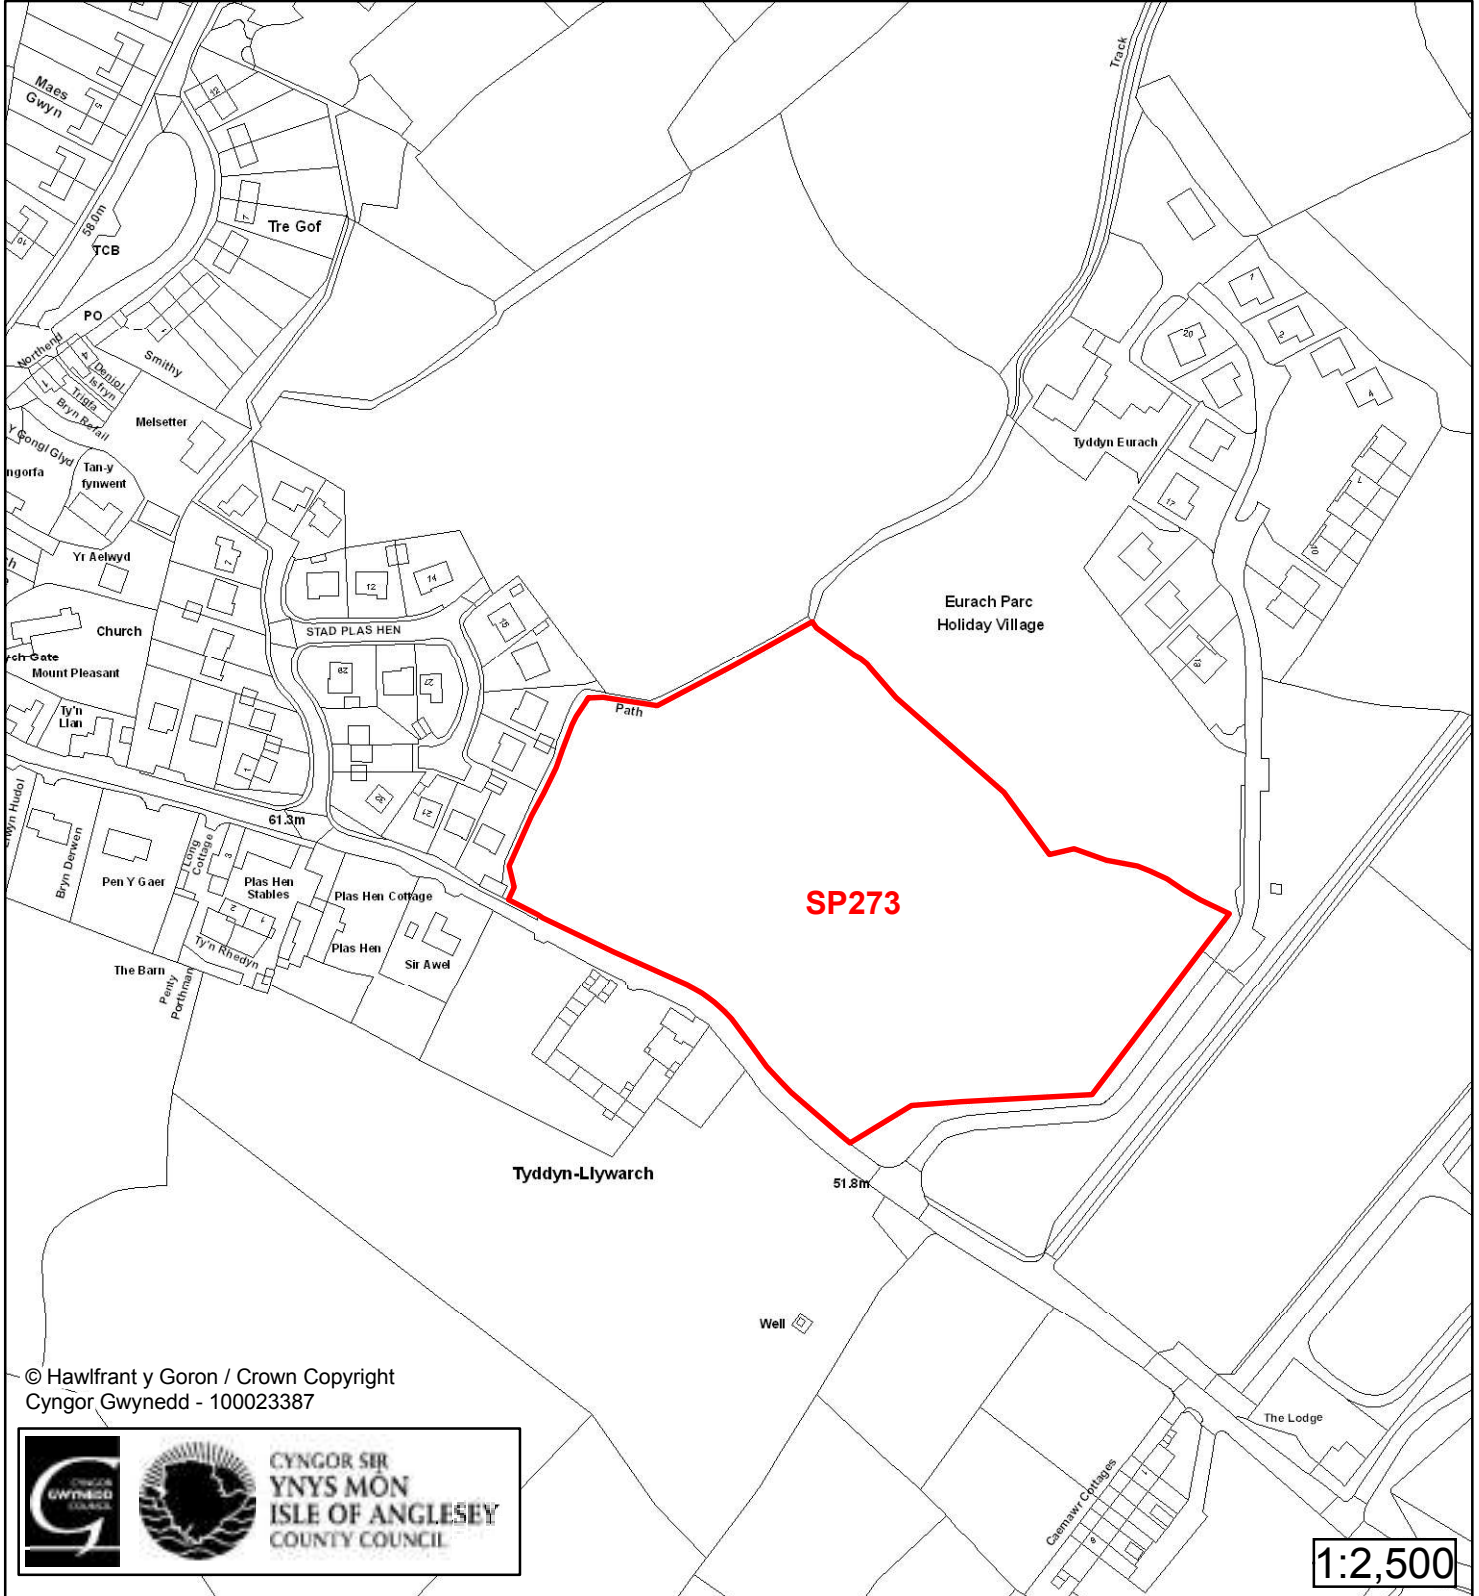

Cynllun Datblygu Lleol ar y Cyd Joint Local Development Plan Cofrestr Safle Posib / Candidate Site Register

Cyfeirnod/ Reference	: SP273
Enw'r Safle / Site Name	: Tir gyferbyn / Land opp Tyddyn Llywarch
Lleoliad / Location	: Llanddaniel
Cyfeirnod Grid / Grid Reference	: 498 704
Maint (ha) / Size (ha)	: 2.23
Defnydd â Awgrymir / Suggested Use	: Tai / Housing