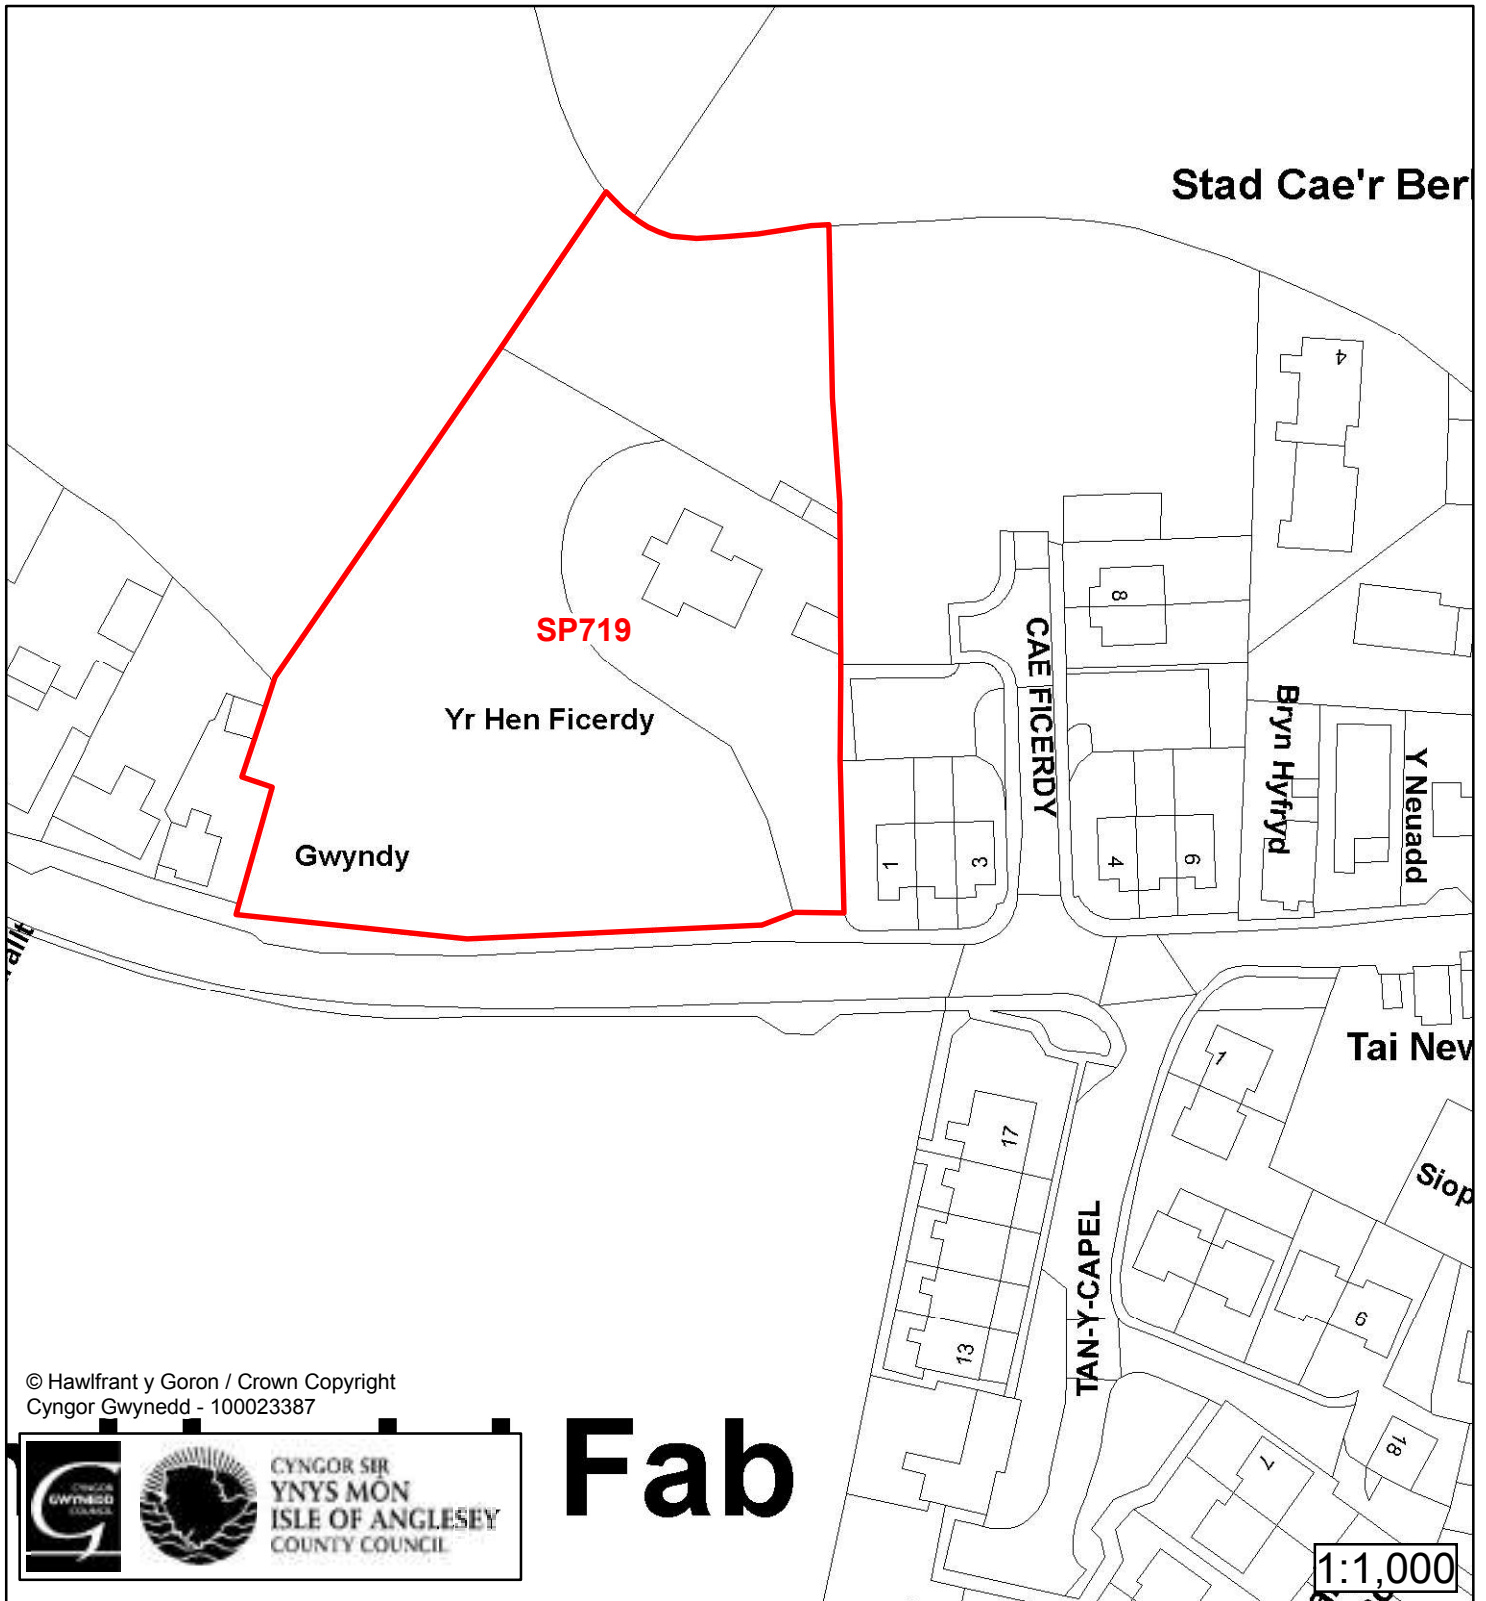

**Cynllun Datblygu Lleol ar y Cyd
Joint Local Development Plan
Cofrestr Safle Posib / Candidate Site Register**

Cyfeirnod/ Reference	: SP719
Enw'r Safle / Site Name	: Safle / Site Yr Hen Ficerdy
Lleoliad / Location	: Llanddaniel Fab
Cyfeirnod Grid / Grid Reference	: 493 705
Maint (ha) / Size (ha)	: 0.57
Defnydd â Awgrymir / Suggested Use	: Tai / Housing