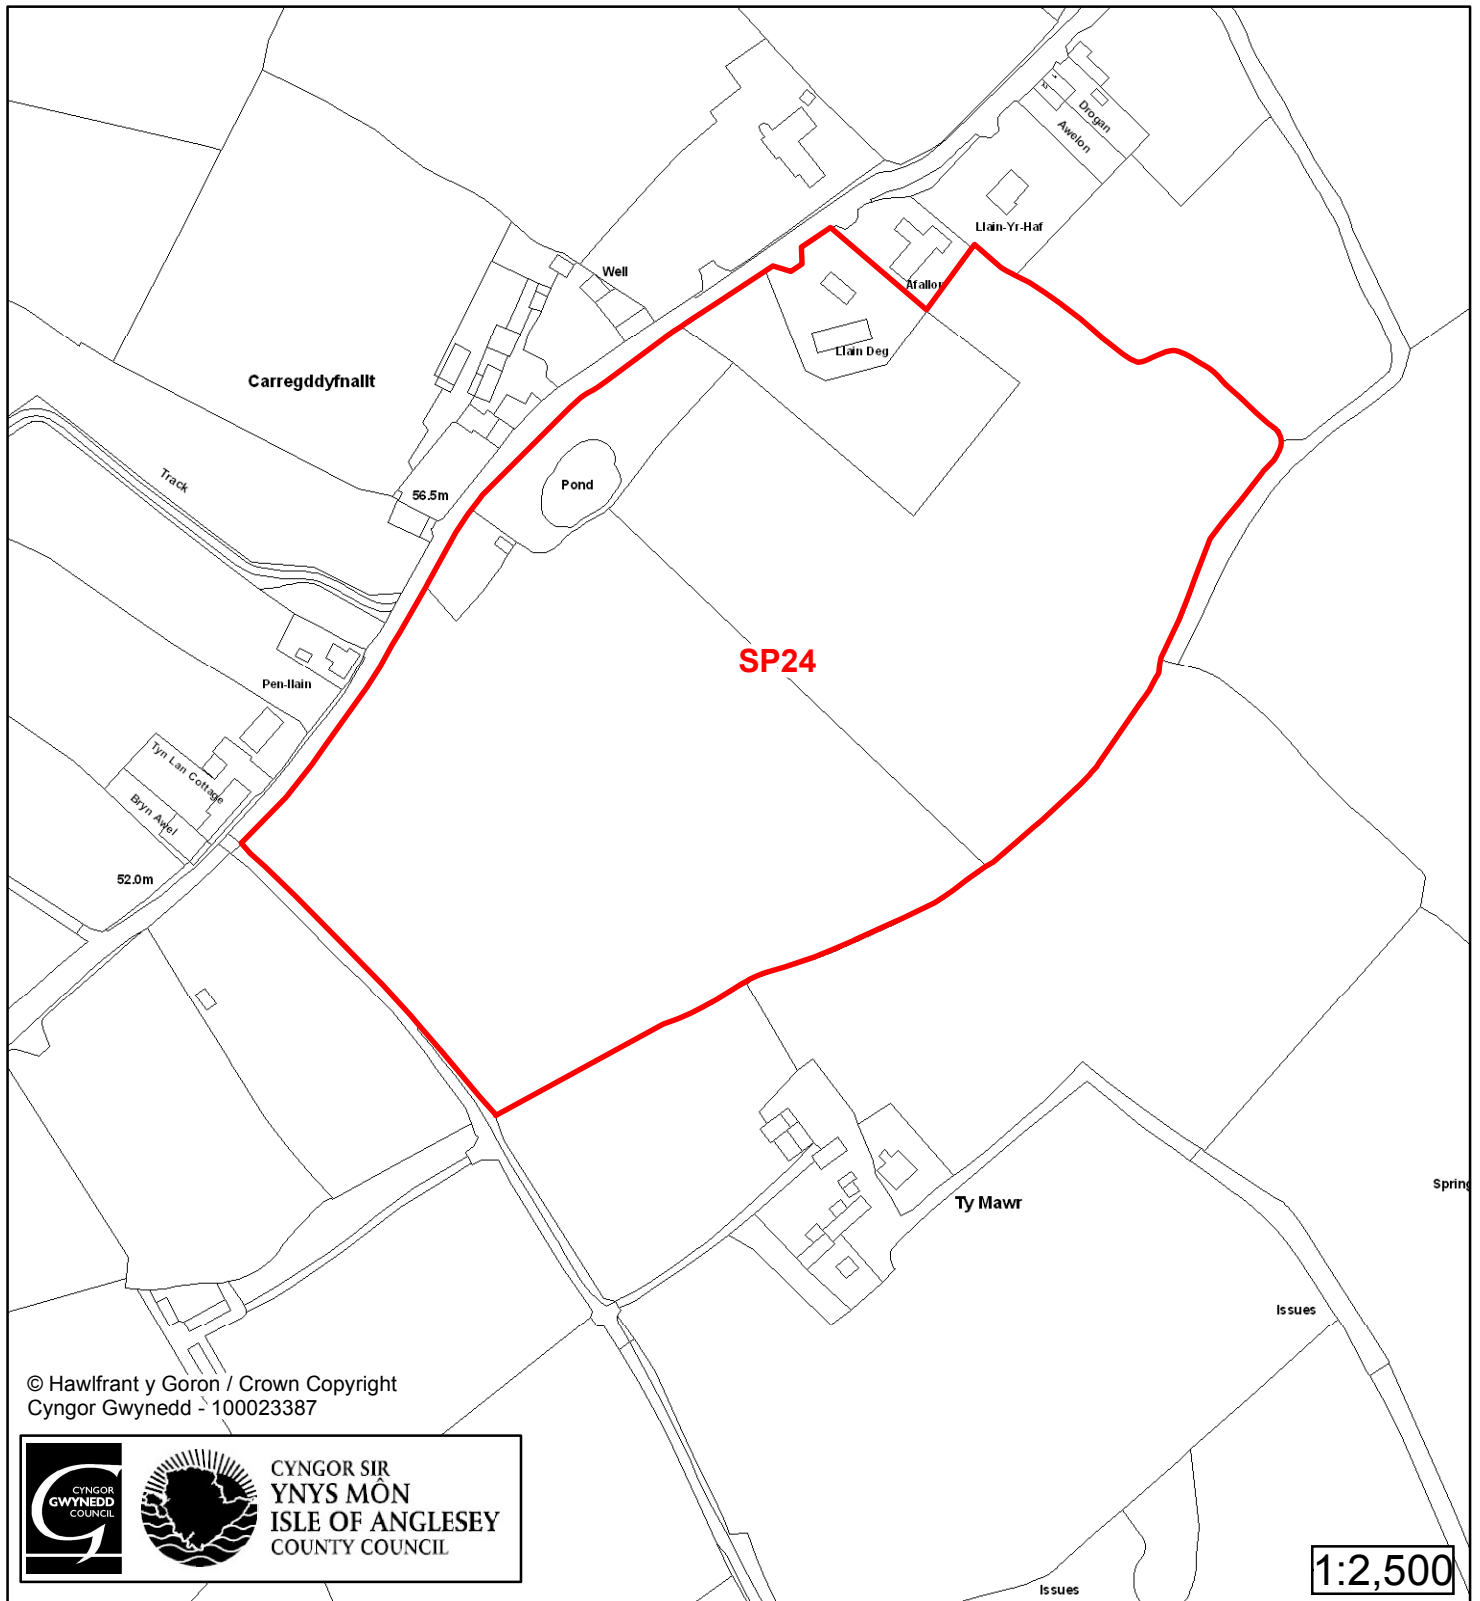

Cynllun Datblygu Lleol ar y Cyd Joint Local Development Plan

Cofrestr Safle Posib / Candidate Site Register

Cyfeirnod/ Reference	: SP9
Enw'r Safle / Site Name	: Tir ger / Land adj Crud y Gwynt
Lleoliad / Location	: Llanddaniel Fab
Cyfeirnod Grid / Grid Reference	: 495 703
Maint (ha) / Size (ha)	: 2.69
Defnydd â Awgrymir / Suggested Use	: Tai / Housing

Cynllun Datblygu Lleol ar y Cyd Joint Local Development Plan Cofrestr Safle Posib / Candidate Site Register

Cyfeirnod/ Reference	: SP24
Enw'r Safle / Site Name	: Tir ger / Land adj Carreg Ddyfnallt
Lleoliad / Location	: Llanddaniel
Cyfeirnod Grid / Grid Reference	: 492 700
Maint (ha) / Size (ha)	: 5.56
Defnydd â Awgrymir / Suggested Use	: Tai / Housing

Cynllun Datblygu Lleol ar y Cyd Joint Local Development Plan Cofrestr Safle Posib / Candidate Site Register

Cyfeirnod/ Reference	: SP123
Enw'r Safle / Site Name	: Tir ger / Land adj Ty'r Defaid
Lleoliad / Location	: Llanddaniel
Cyfeirnod Grid / Grid Reference	: 466 920
Maint (ha) / Size (ha)	: 1.23
Defnydd â Awgrymir / Suggested Use	: Tai / Housing