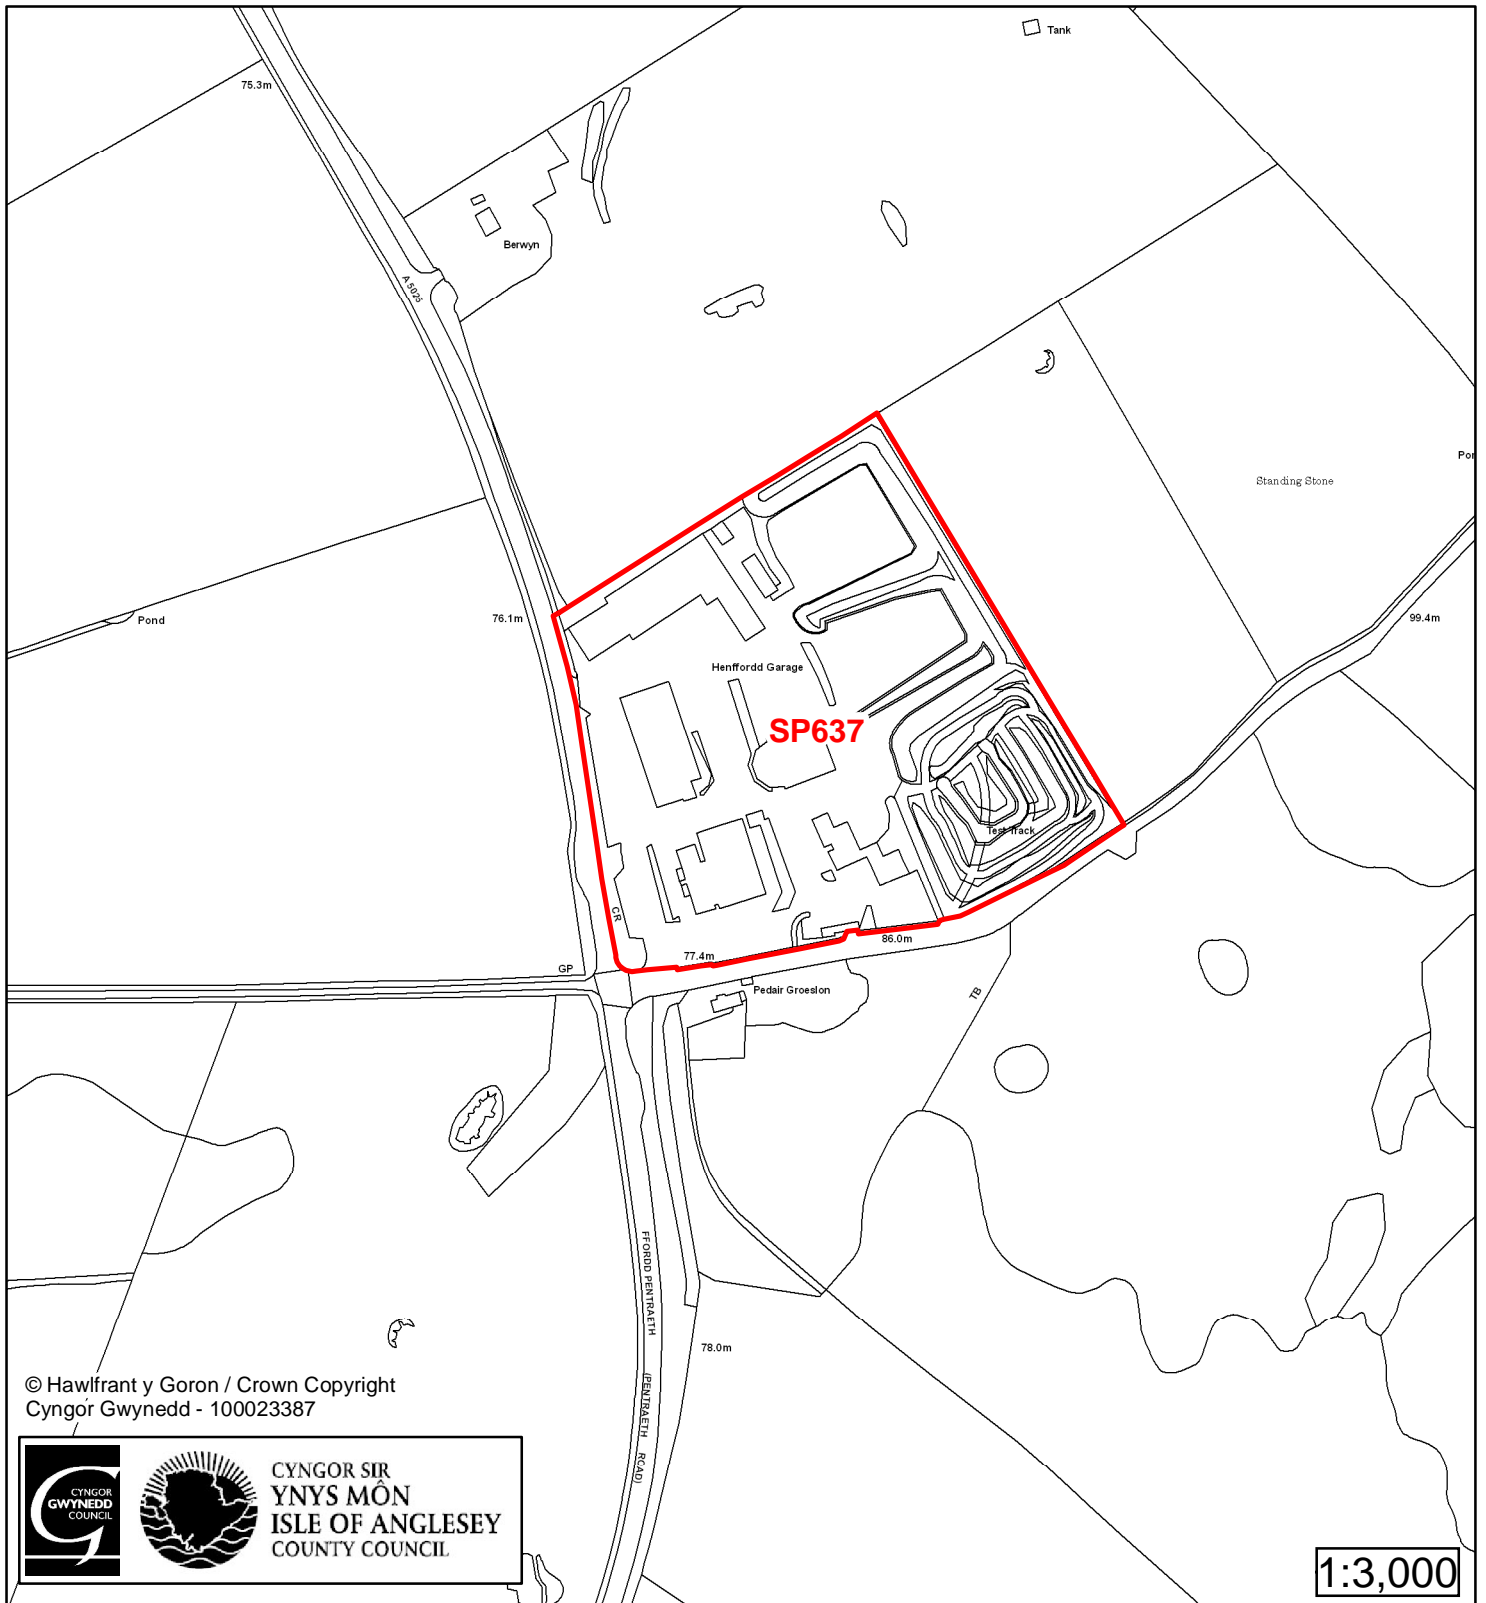

Cynllun Datblygu Lleol ar y Cyd Joint Local Development Plan Cofrestr Safle Posib / Candidate Site Register

Cyfeirnod/ Reference	: SP637
Enw'r Safle / Site Name	: Pentraeth Automotive, Henffordd
Lleoliad / Location	: Porthaethwy
Cyfeirnod Grid / Grid Reference	: 551 738
Maint (ha) / Size (ha)	: 3.13
Defnydd â Awgrymir / Suggested Use	: Cymysg / Mixed