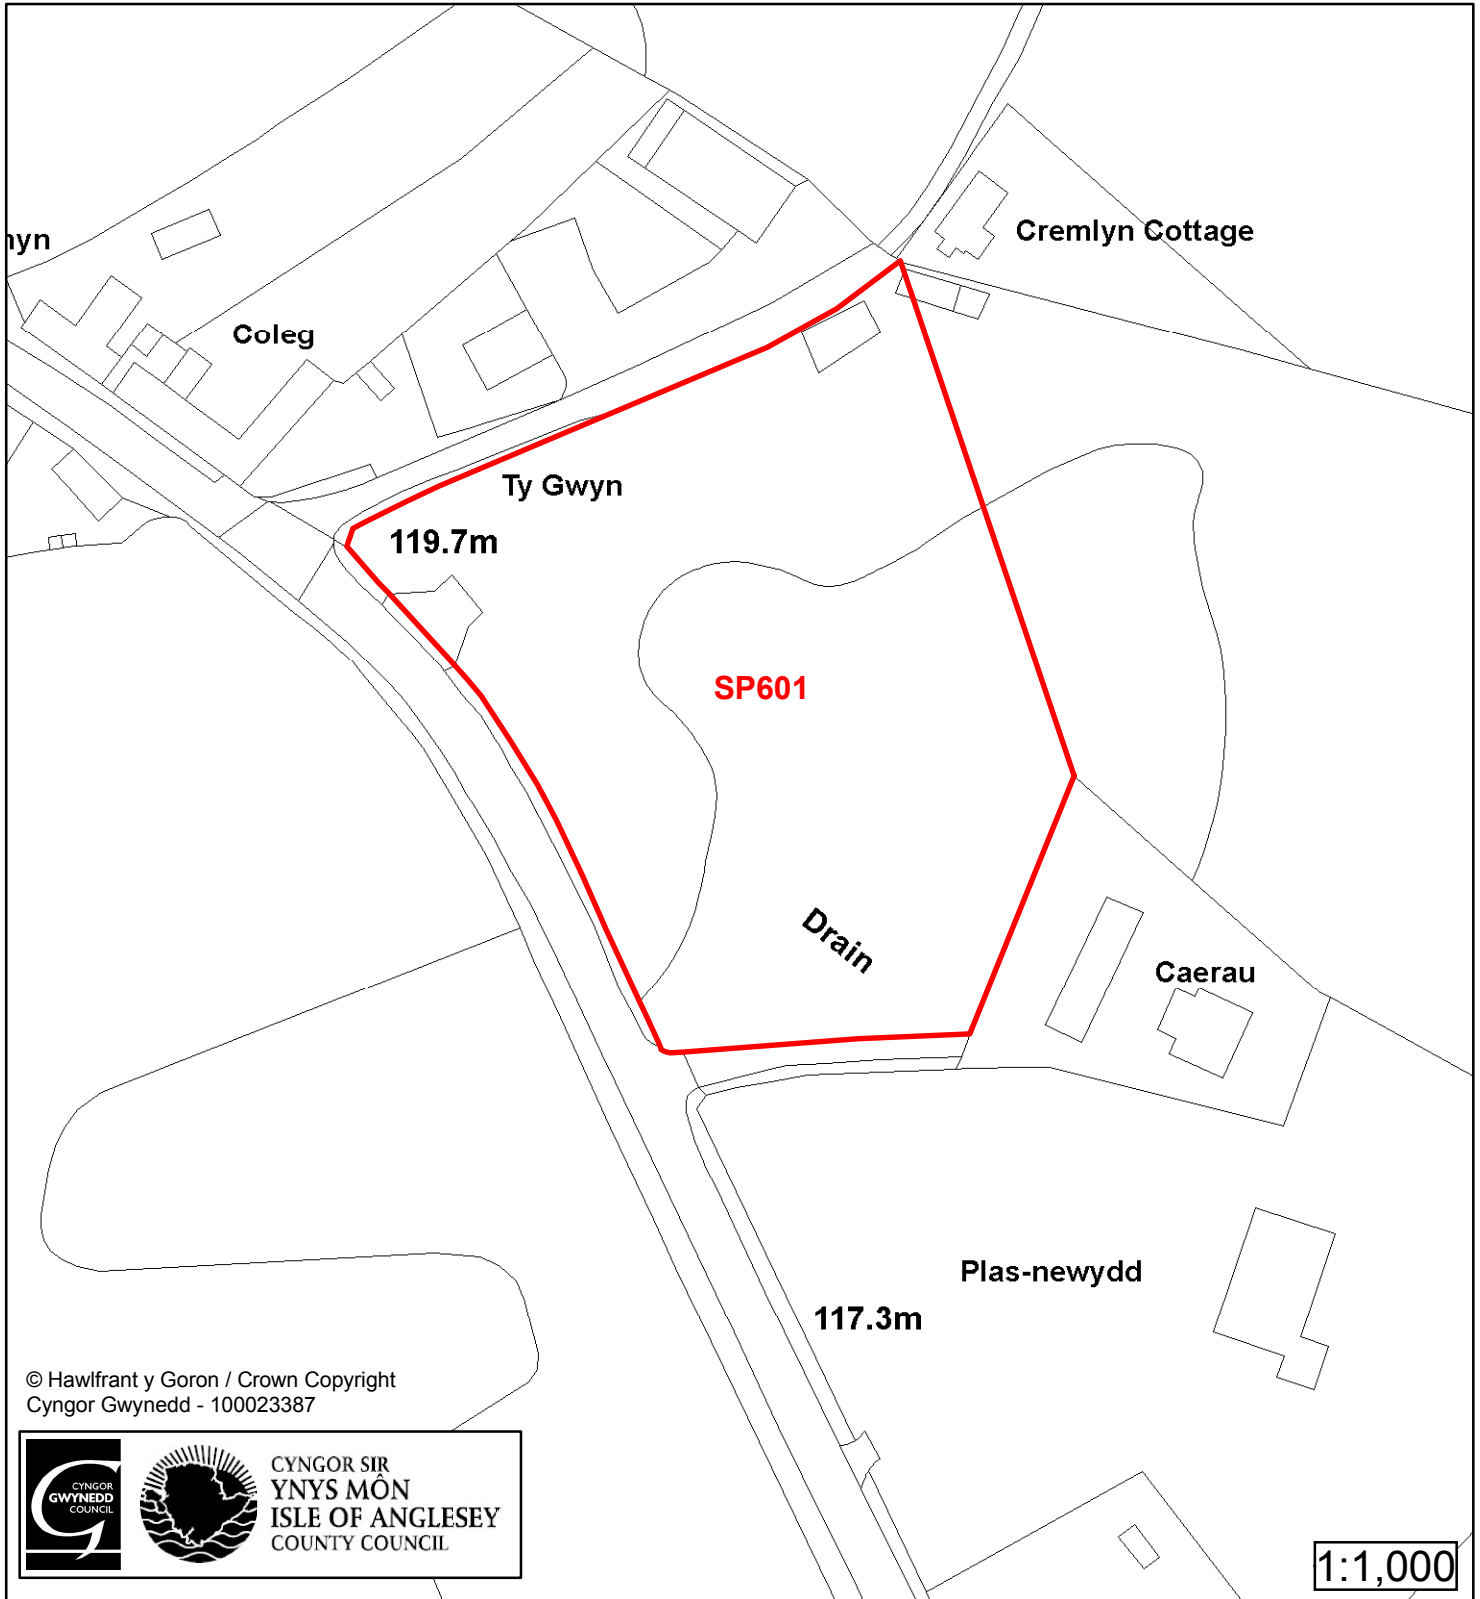

Cynllun Datblygu Lleol ar y Cyd Joint Local Development Plan Cofrestr Safle Posib / Candidate Site Register

Cyfeirnod/ Reference	: SP601
Enw'r Safle / Site Name	: Tir yn / Land at Ty Gwyn
Lleoliad / Location	: Llansadwrn
Cyfeirnod Grid / Grid Reference	: 563 767
Maint (ha) / Size (ha)	: 0.59
Defnydd â Awgrymir / Suggested Use	: Tai / Housing