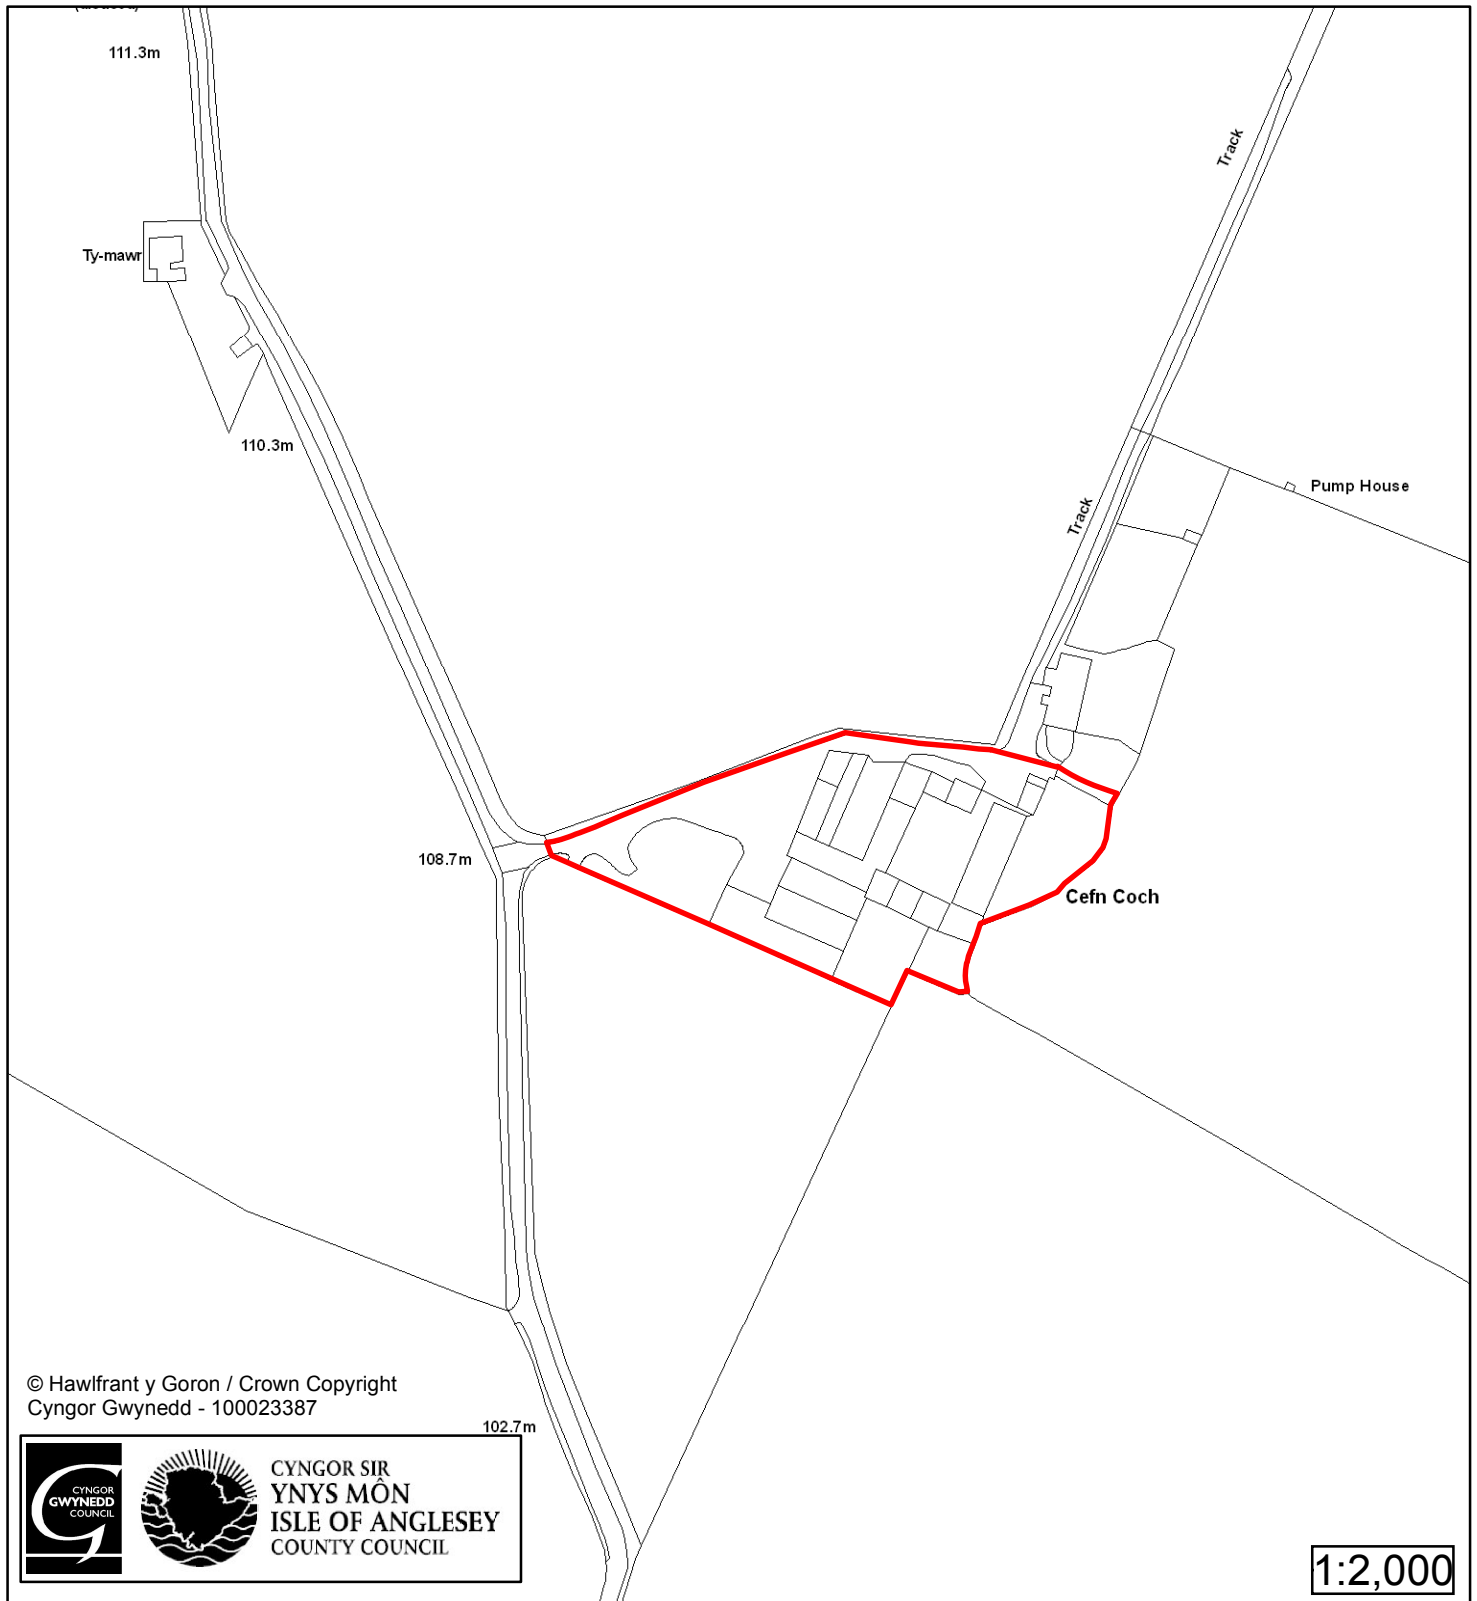

Cynllun Datblygu Lleol ar y Cyd Joint Local Development Plan Cofrestr Safle Posib / Candidate Site Register

Cyfeirnod/ Reference	: SP394
Enw'r Safle / Site Name	: Adeiliadau Cefn Coch Outbuildings
Lleoliad / Location	: Llansadwrn
Cyfeirnod Grid / Grid Reference	: 566 763
Maint (ha) / Size (ha)	: 0.62
Defnydd â Awgrymir / Suggested Use	: Tai / Housing