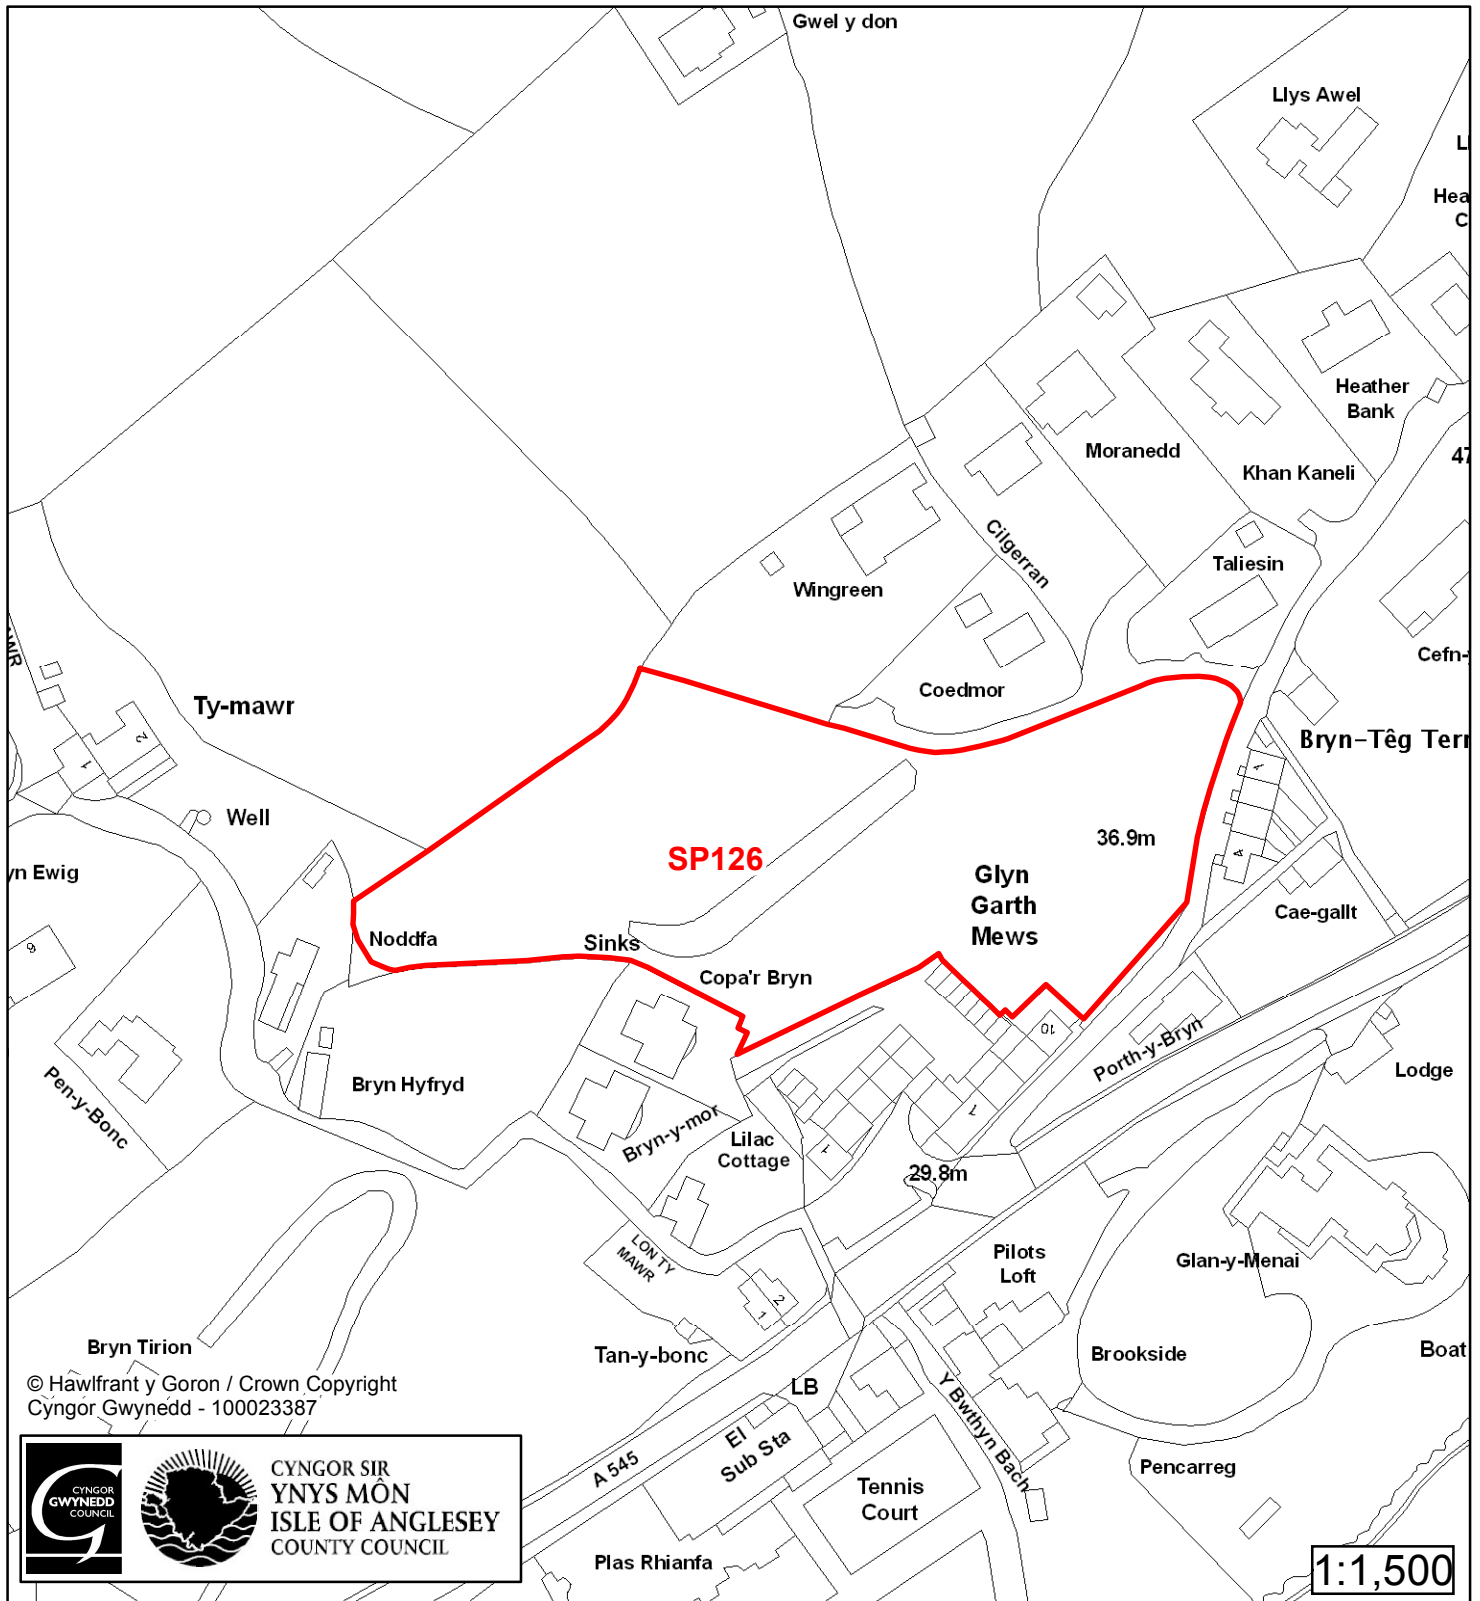

Cynllun Datblygu Lleol ar y Cyd Joint Local Development Plan Cofrestr Safle Posib / Candidate Site Register

© Hawlfraint y Goron / Crown Copyright
Cyngor Gwynedd - 100023387

CYNGOR SIR
YNYS MÔN
ISLE OF ANGLESEY
COUNTY COUNCIL

Cyfeirnod/ Reference	: SP126
Enw'r Safle / Site Name	: Tir ger / Land adj Glyn Garth Mews
Lleoliad / Location	: Glyn Garth
Cyfeirnod Grid / Grid Reference	: 570 735
Maint (ha) / Size (ha)	: 0.8
Defnydd â Awgrymir / Suggested Use	: Tai / Housing