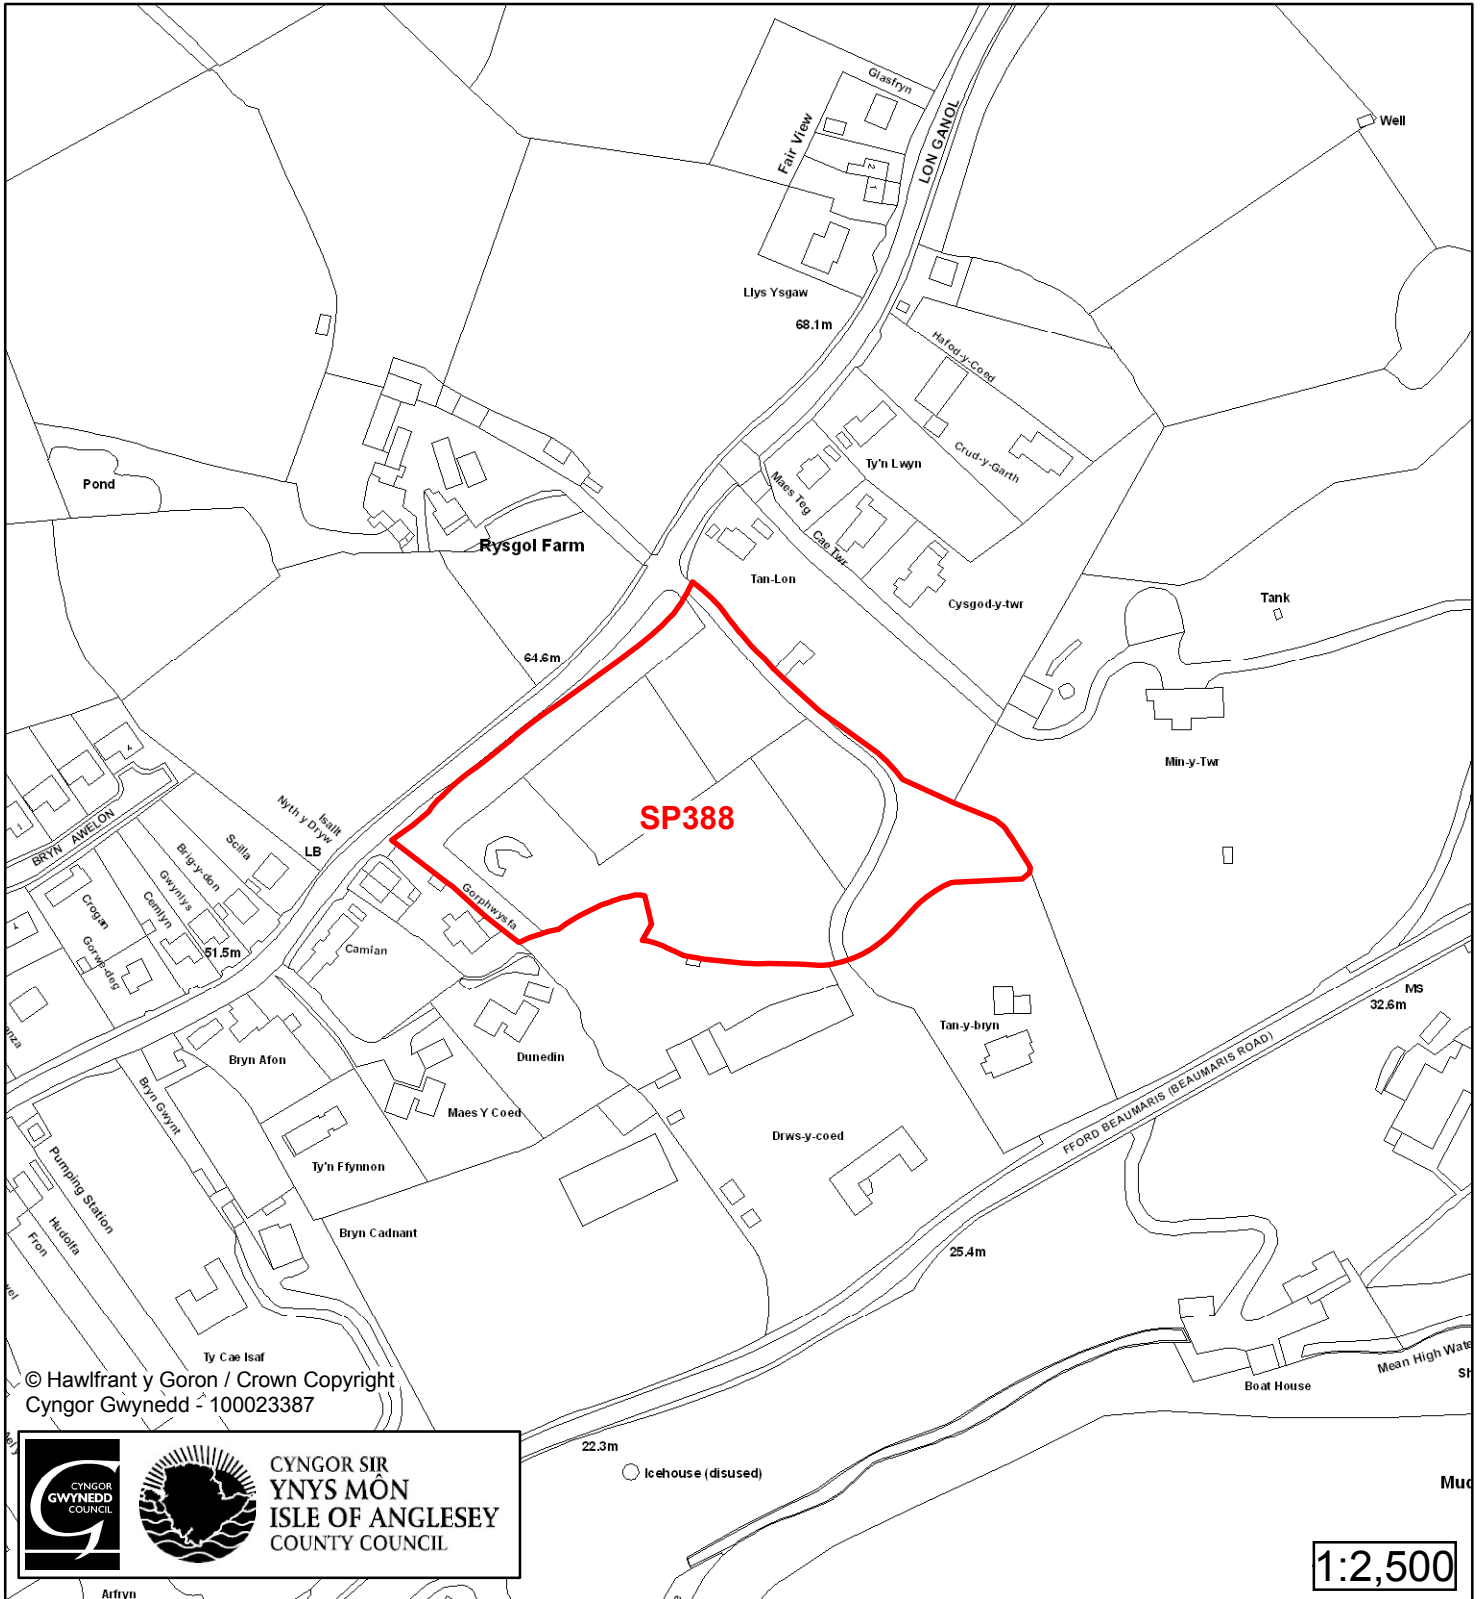

Cynllun Datblygu Lleol ar y Cyd Joint Local Development Plan Cofrestr Safle Posib / Candidate Site Register

© Hawlfraint y Goron / Crown Copyright
Cyngr Gwynedd 100023387

CYNGOR SIR
YNYS MÔN
ISLE OF ANGLESEY
COUNTY COUNCIL

1:2,500

Cyfeirnod/ Reference	: SP388
Enw'r Safle / Site Name	: Tir ger / Land adj Gorphwysfa
Lleoliad / Location	: Cichle
Cyfeirnod Grid / Grid Reference	: 565 733
Maint (ha) / Size (ha)	: .1.37
Defnydd â Awgrymir / Suggested Use	: Tai / Housing