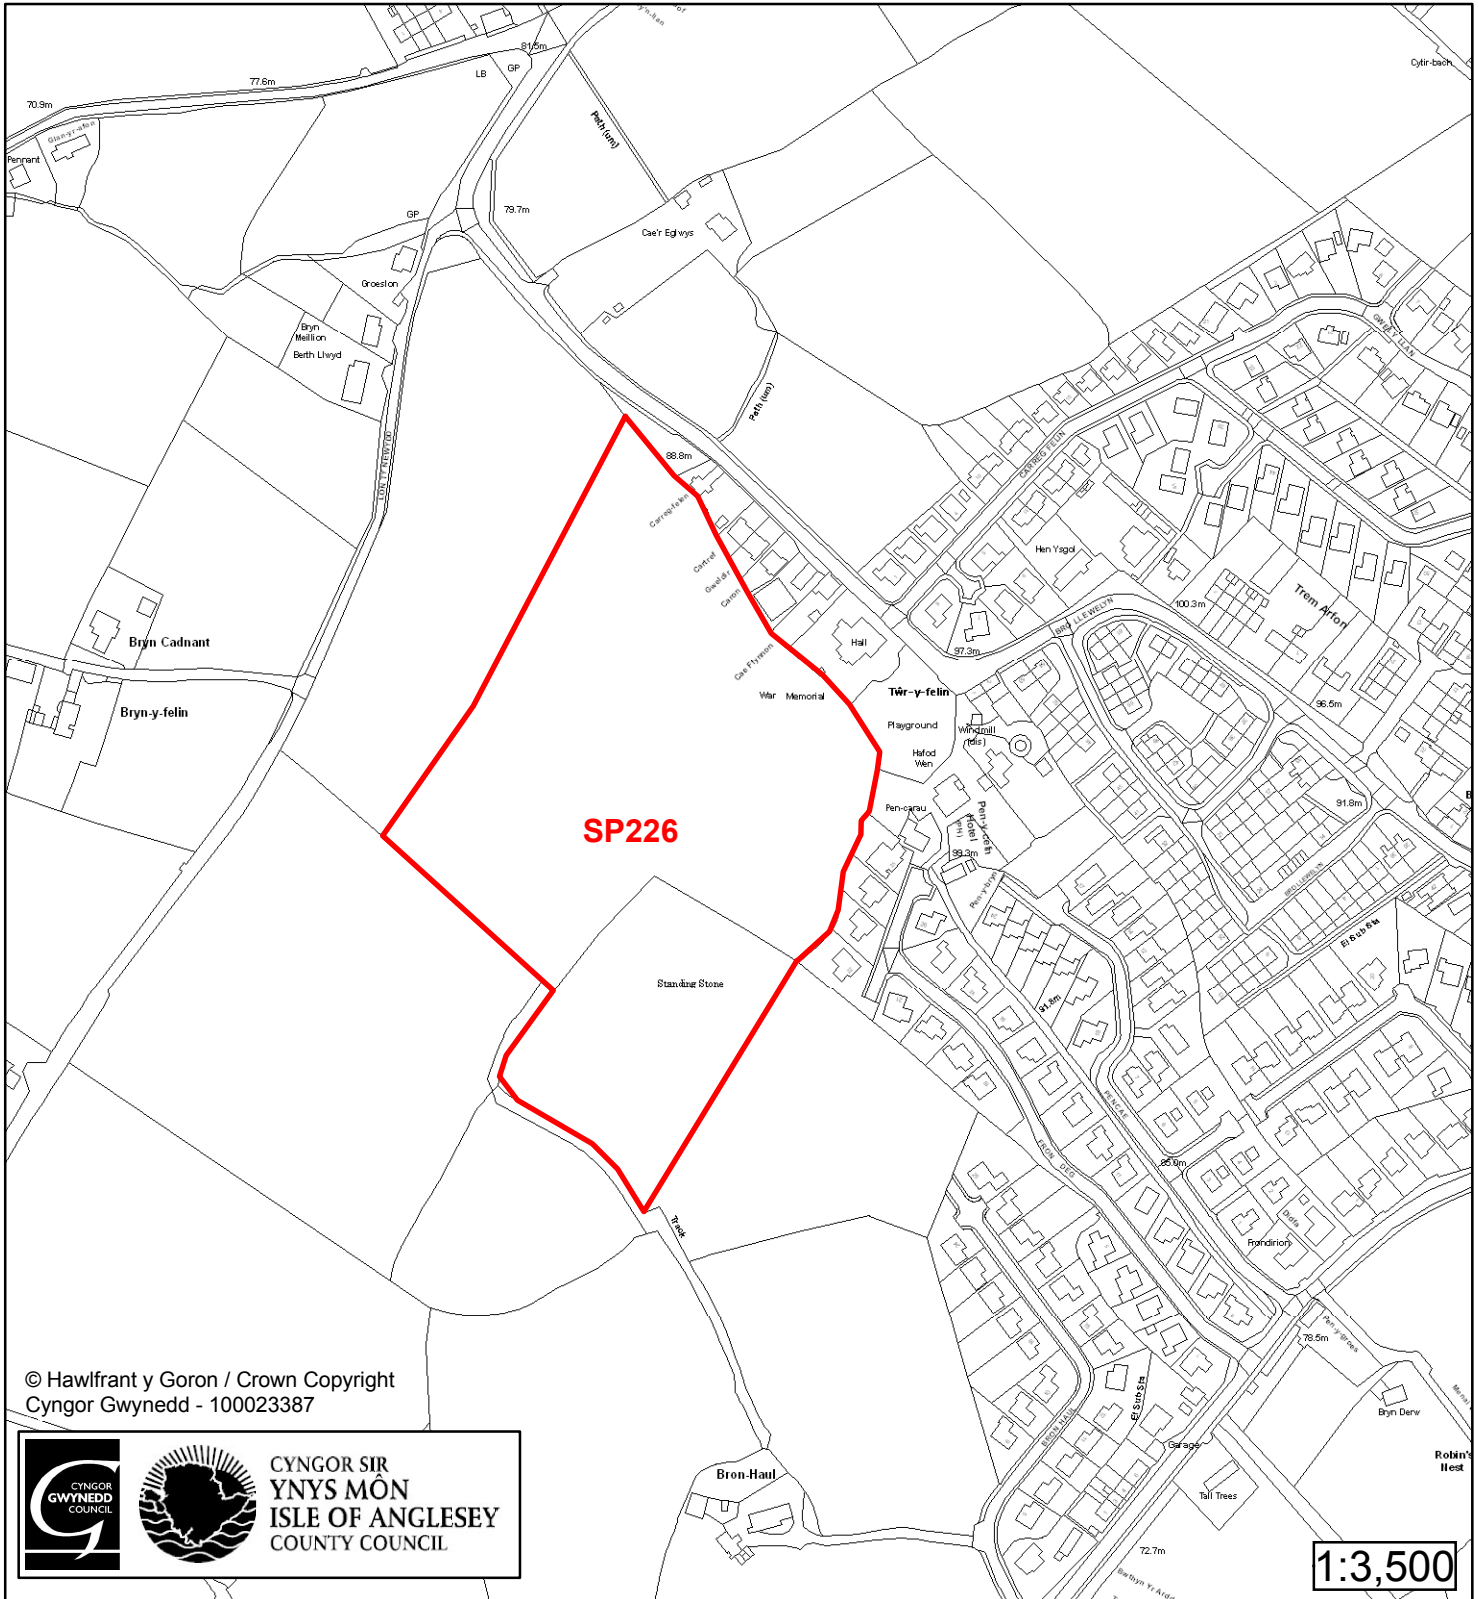

Cynllun Datblygu Lleol ar y Cyd Joint Local Development Plan Cofrestr Safle Posib / Candidate Site Register

Cyfeirnod/ Reference	: SP226
Enw'r Safle / Site Name	: Tir ger Neuadd Plwyf/ Land adj Parish Hall
Lleoliad / Location	: Llandegfan
Cyfeirnod Grid / Grid Reference	: 564 739
Maint (ha) / Size (ha)	: 4.3
Defnydd â Awgrymir / Suggested Use	: Hamdden / Leisure