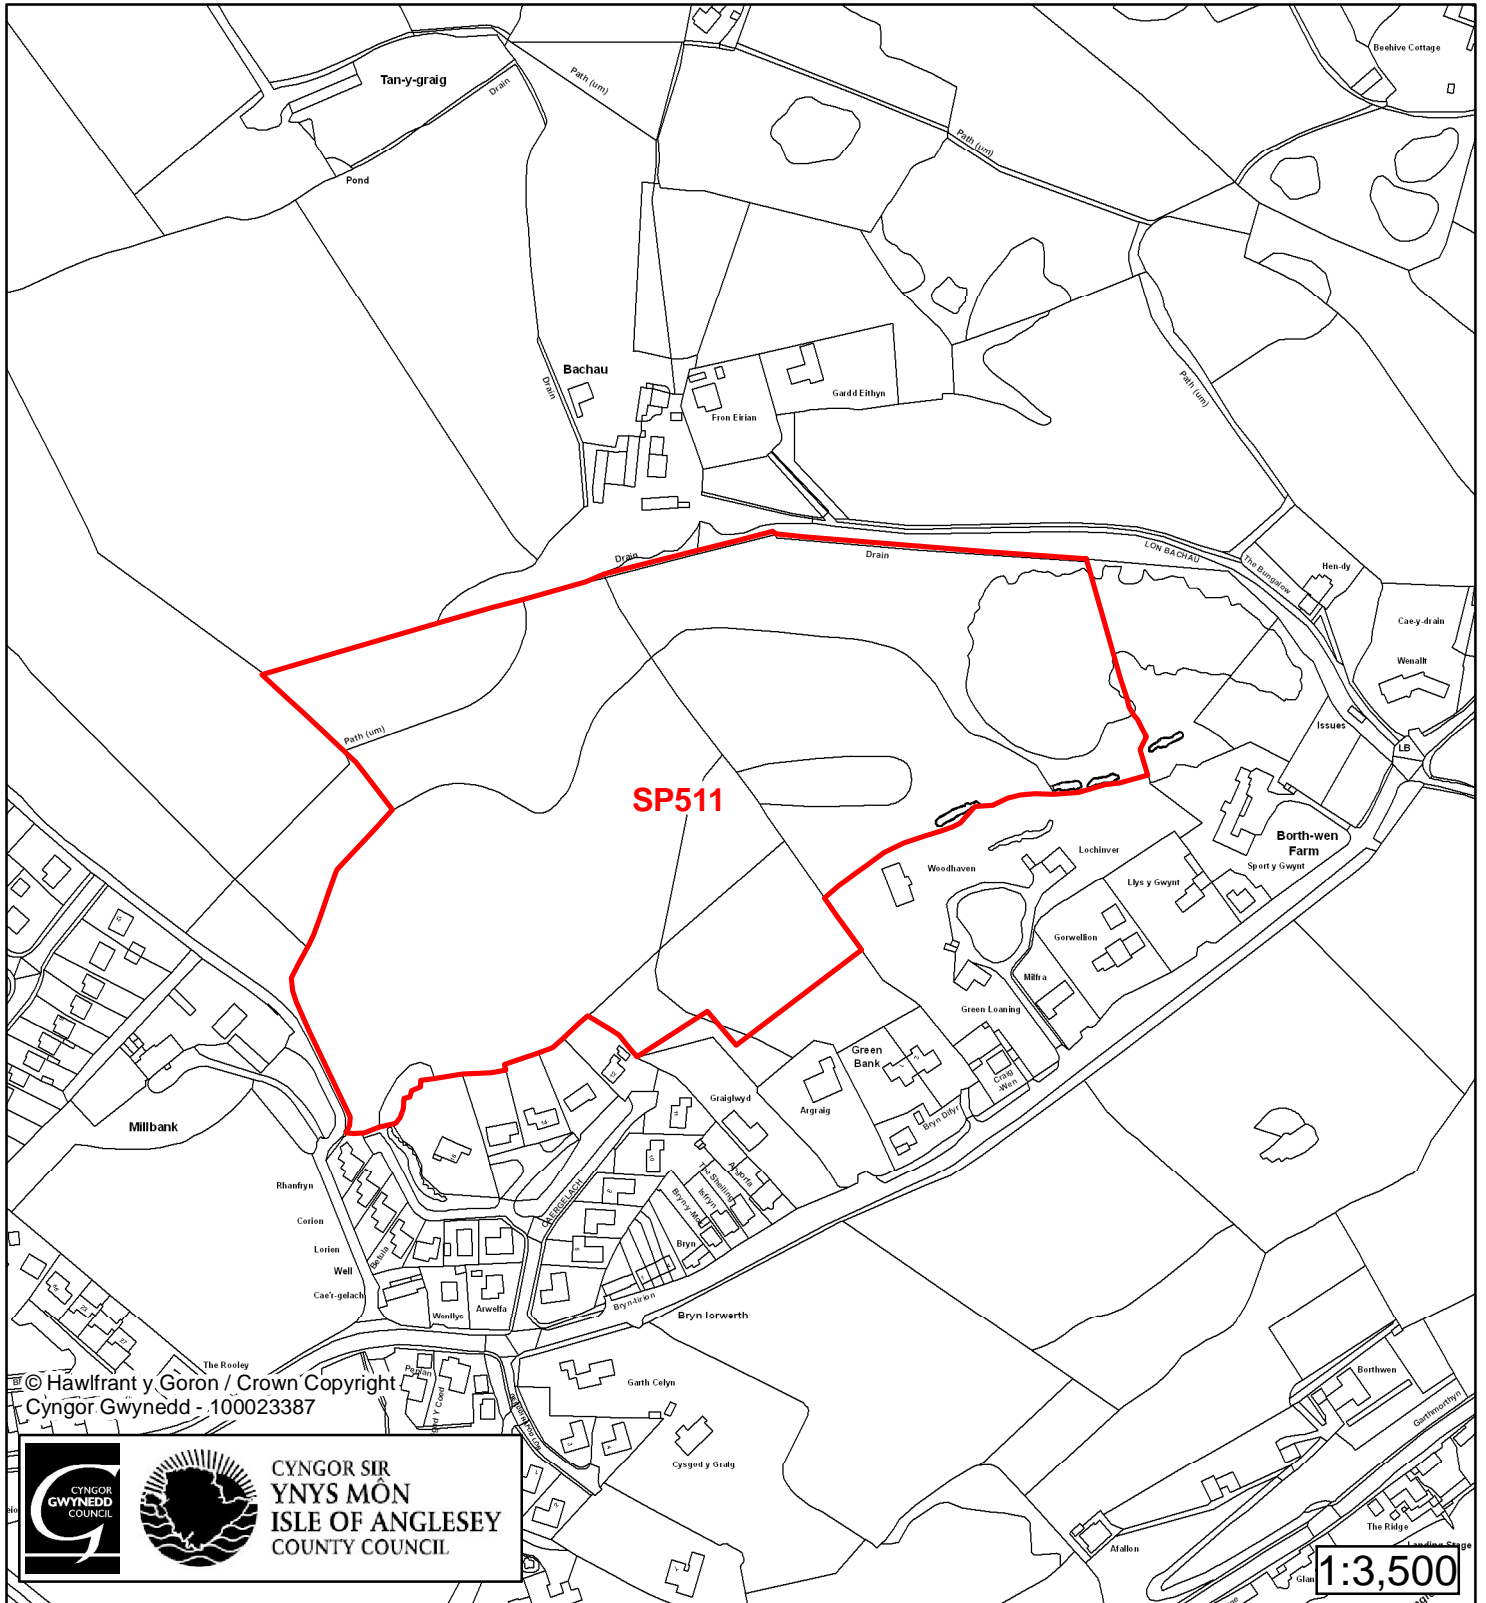

Cynllun Datblygu Lleol ar y Cyd Joint Local Development Plan Cofrestr Safle Posib / Candidate Site Register

Cyfeirnod/ Reference	: SP511
Enw'r Safle / Site Name	: Tir i'r gogledd / Land north of Caergelach
Lleoliad / Location	: Llandegfan
Cyfeirnod Grid / Grid Reference	: 573 741
Maint (ha) / Size (ha)	: 6.75
Defnydd â Awgrymir / Suggested Use	: Tai a Chabanau Pren / Housing & Log Cabins