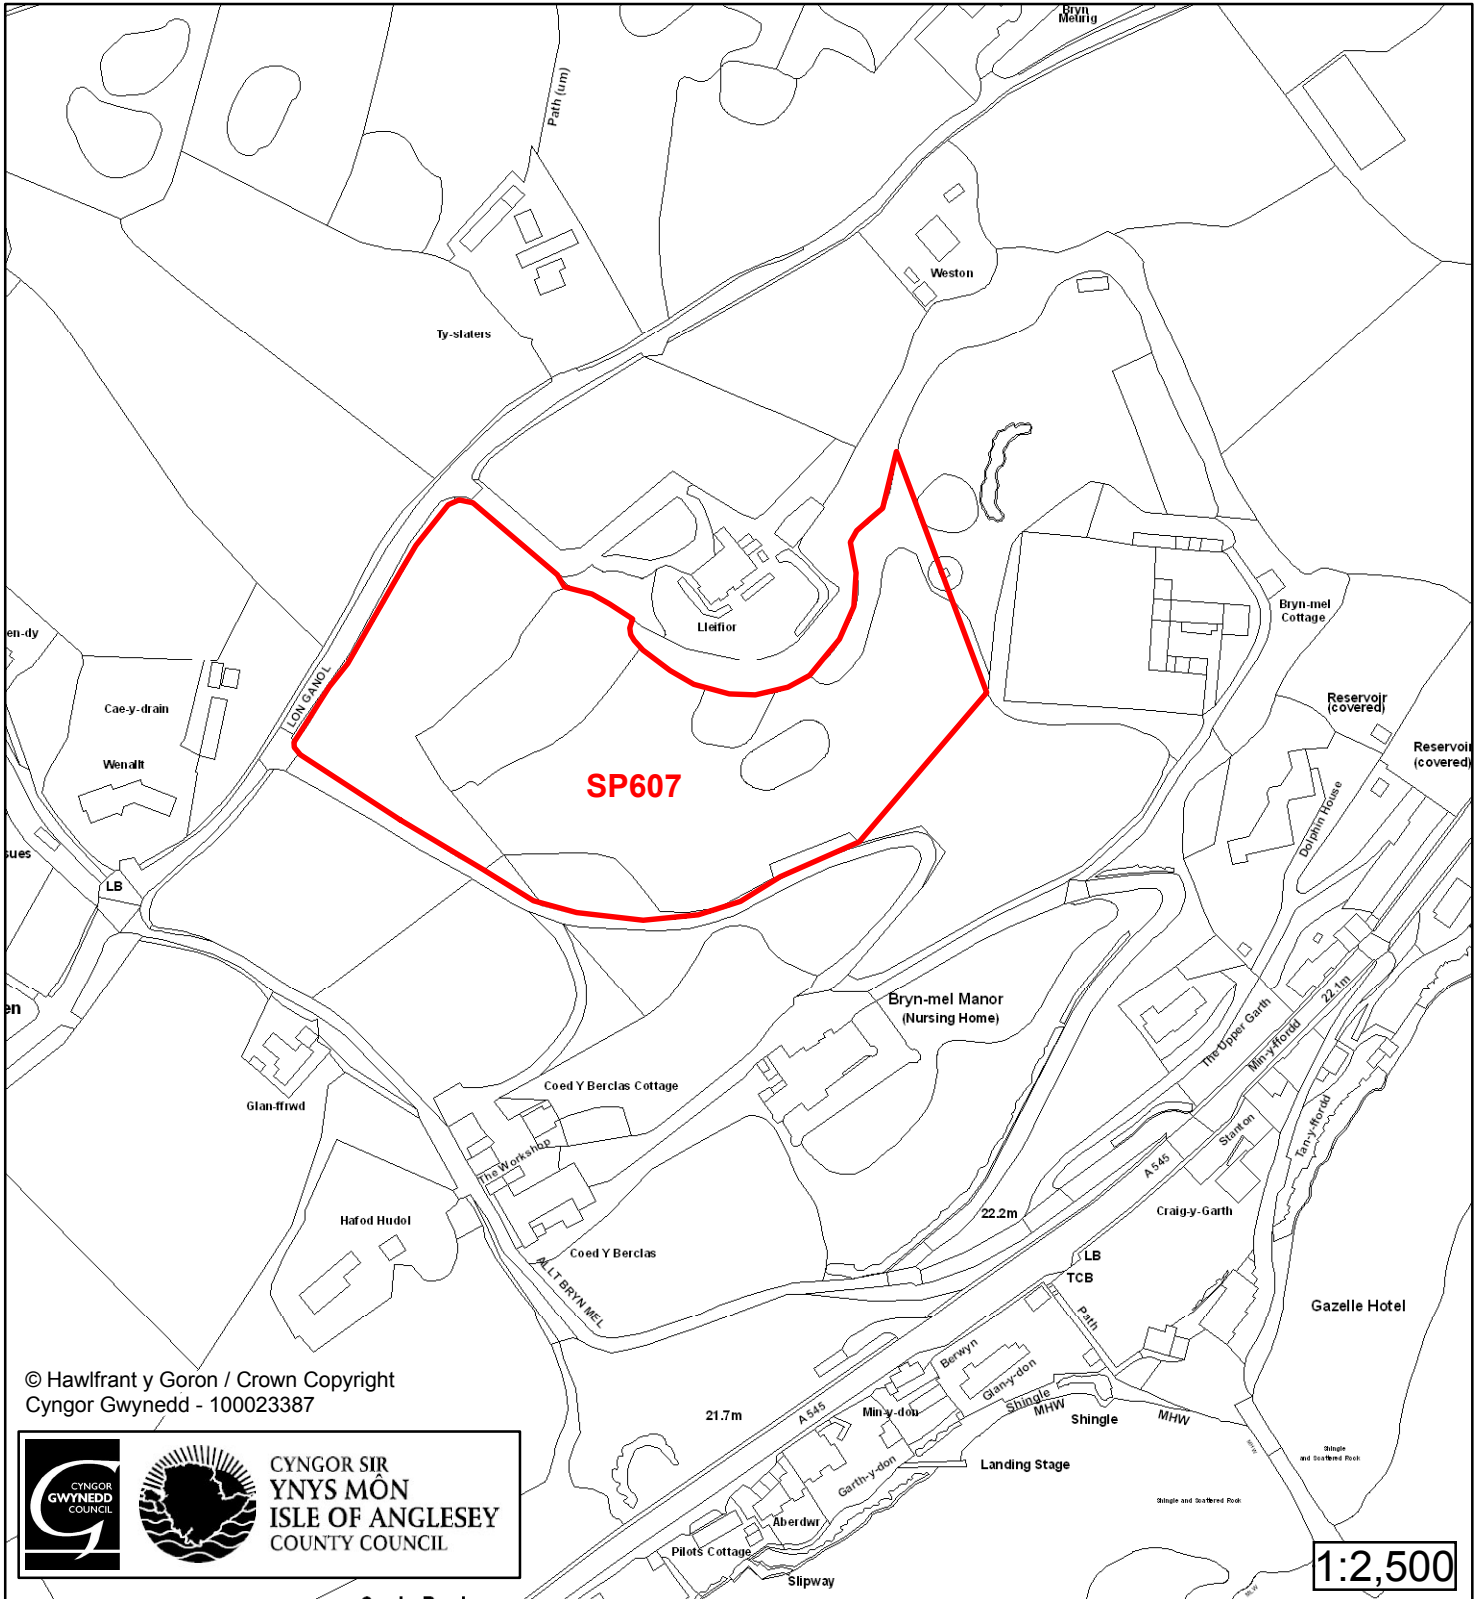

Cynllun Datblygu Lleol ar y Cyd Joint Local Development Plan Cofrestr Safle Posib / Candidate Site Register

© Hawlfraint y Goron / Crown Copyright
Cyngor Gwynedd - 100023387