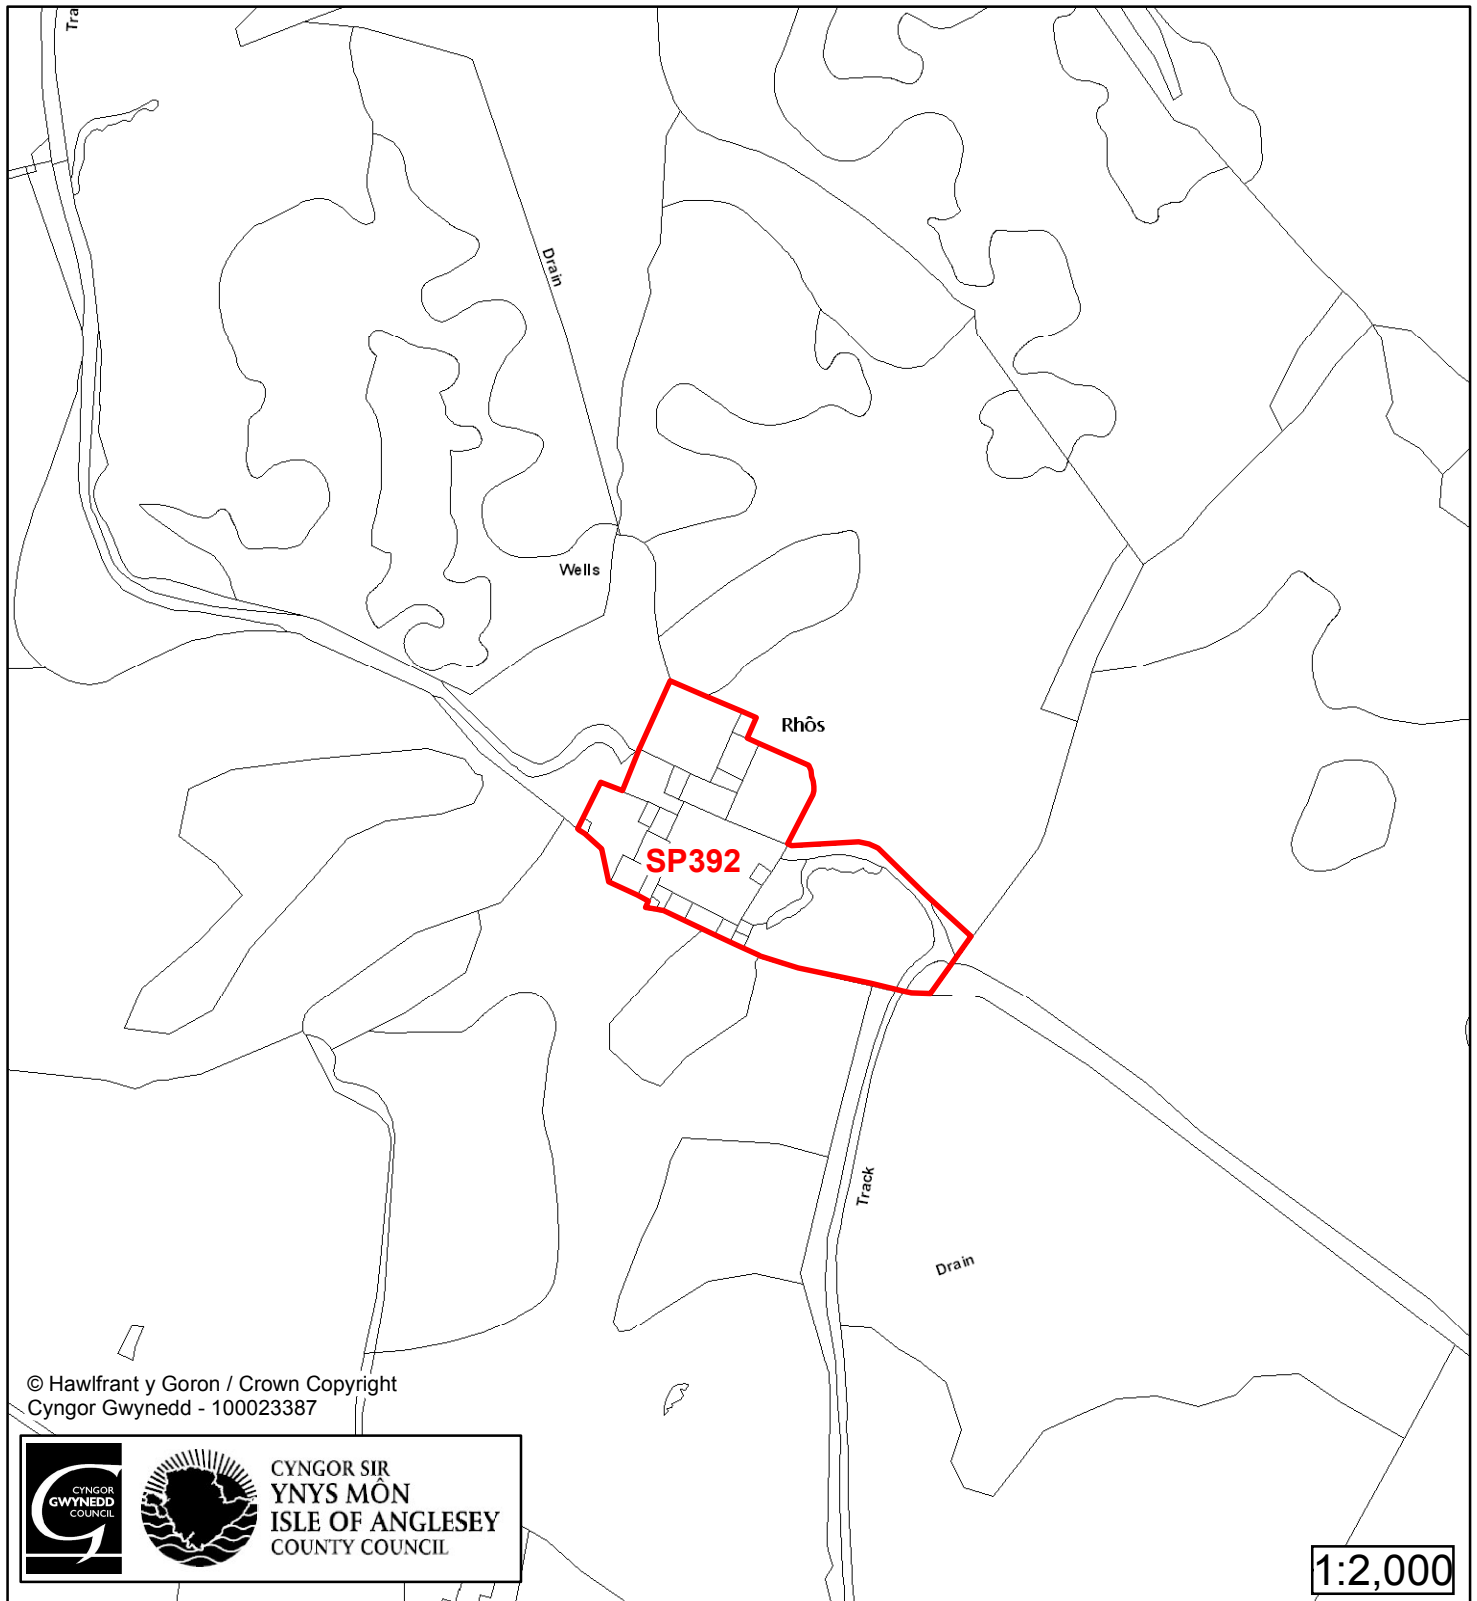

Cynllun Datblygu Lleol ar y Cyd Joint Local Development Plan Cofrestr Safle Posib / Candidate Site Register

Cyfeirnod/ Reference	: SP392
Enw'r Safle / Site Name	: Fferm Rhos Bella Farm
Lleoliad / Location	: Llanddona
Cyfeirnod Grid / Grid Reference	: 558 782
Maint (ha) / Size (ha)	: 0.6
Defnydd â Awgrymir / Suggested Use	: Tai / Housing