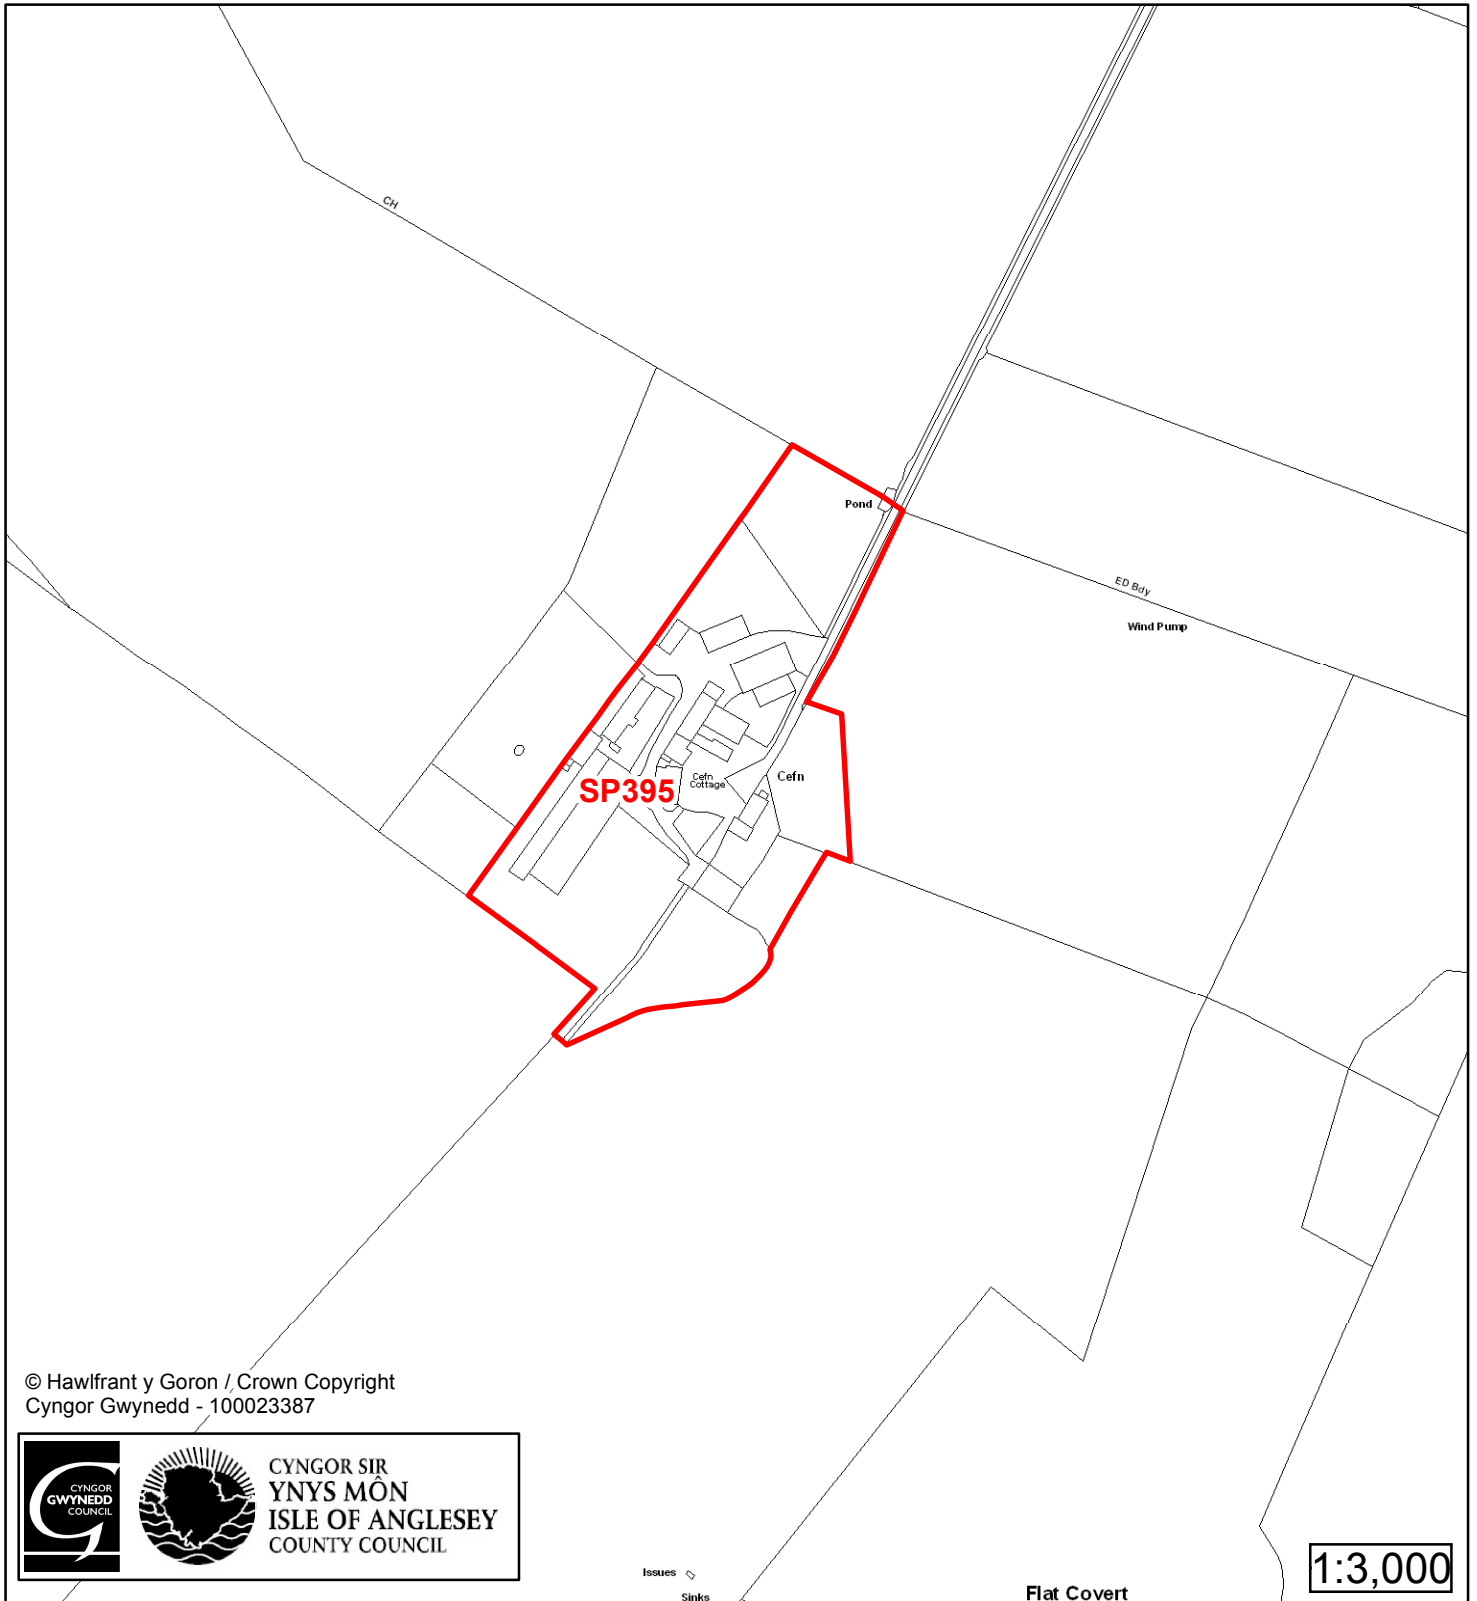

Cynllun Datblygu Lleol ar y Cyd Joint Local Development Plan Cofrestr Safle Posib / Candidate Site Register

Cyfeirnod/ Reference	: SP395
Enw'r Safle / Site Name	: Cefn Farm
Lleoliad / Location	: Llansadwrn
Cyfeirnod Grid / Grid Reference	: 583 761
Maint (ha) / Size (ha)	: 1.97
Defnydd â Awgrymir / Suggested Use	: Tai / Housing