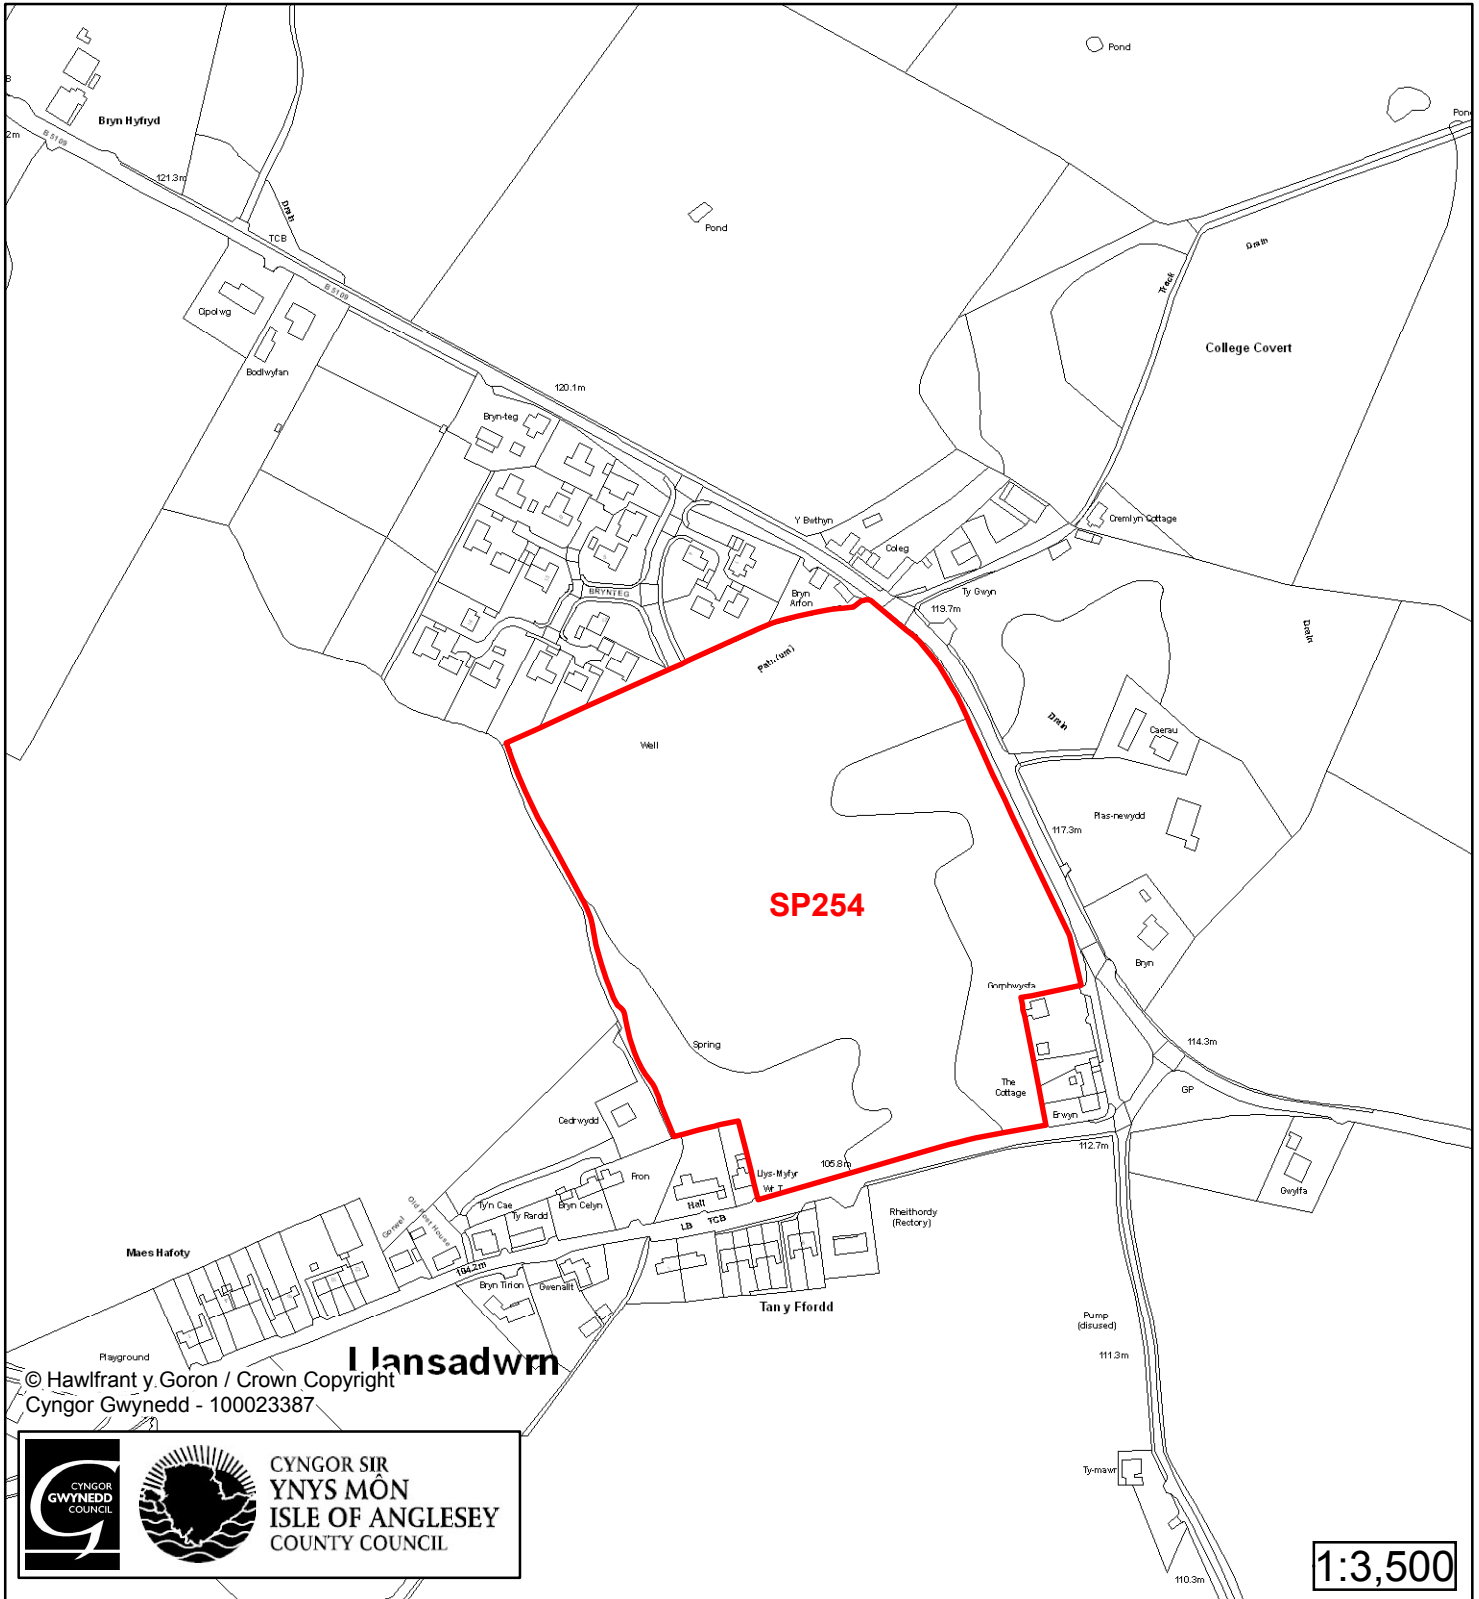

Cynllun Datblygu Lleol ar y Cyd Joint Local Development Plan Cofrestr Safle Posib / Candidate Site Register

Cyfeirnod/ Reference	: SP254
Enw'r Safle / Site Name	: Tir ger / Land adj Stâd Brynteg
Lleoliad / Location	: Llansadwrn
Cyfeirnod Grid / Grid Reference	: 562 767
Maint (ha) / Size (ha)	: 4.71
Defnydd â Awgrymir / Suggested Use	: Tai