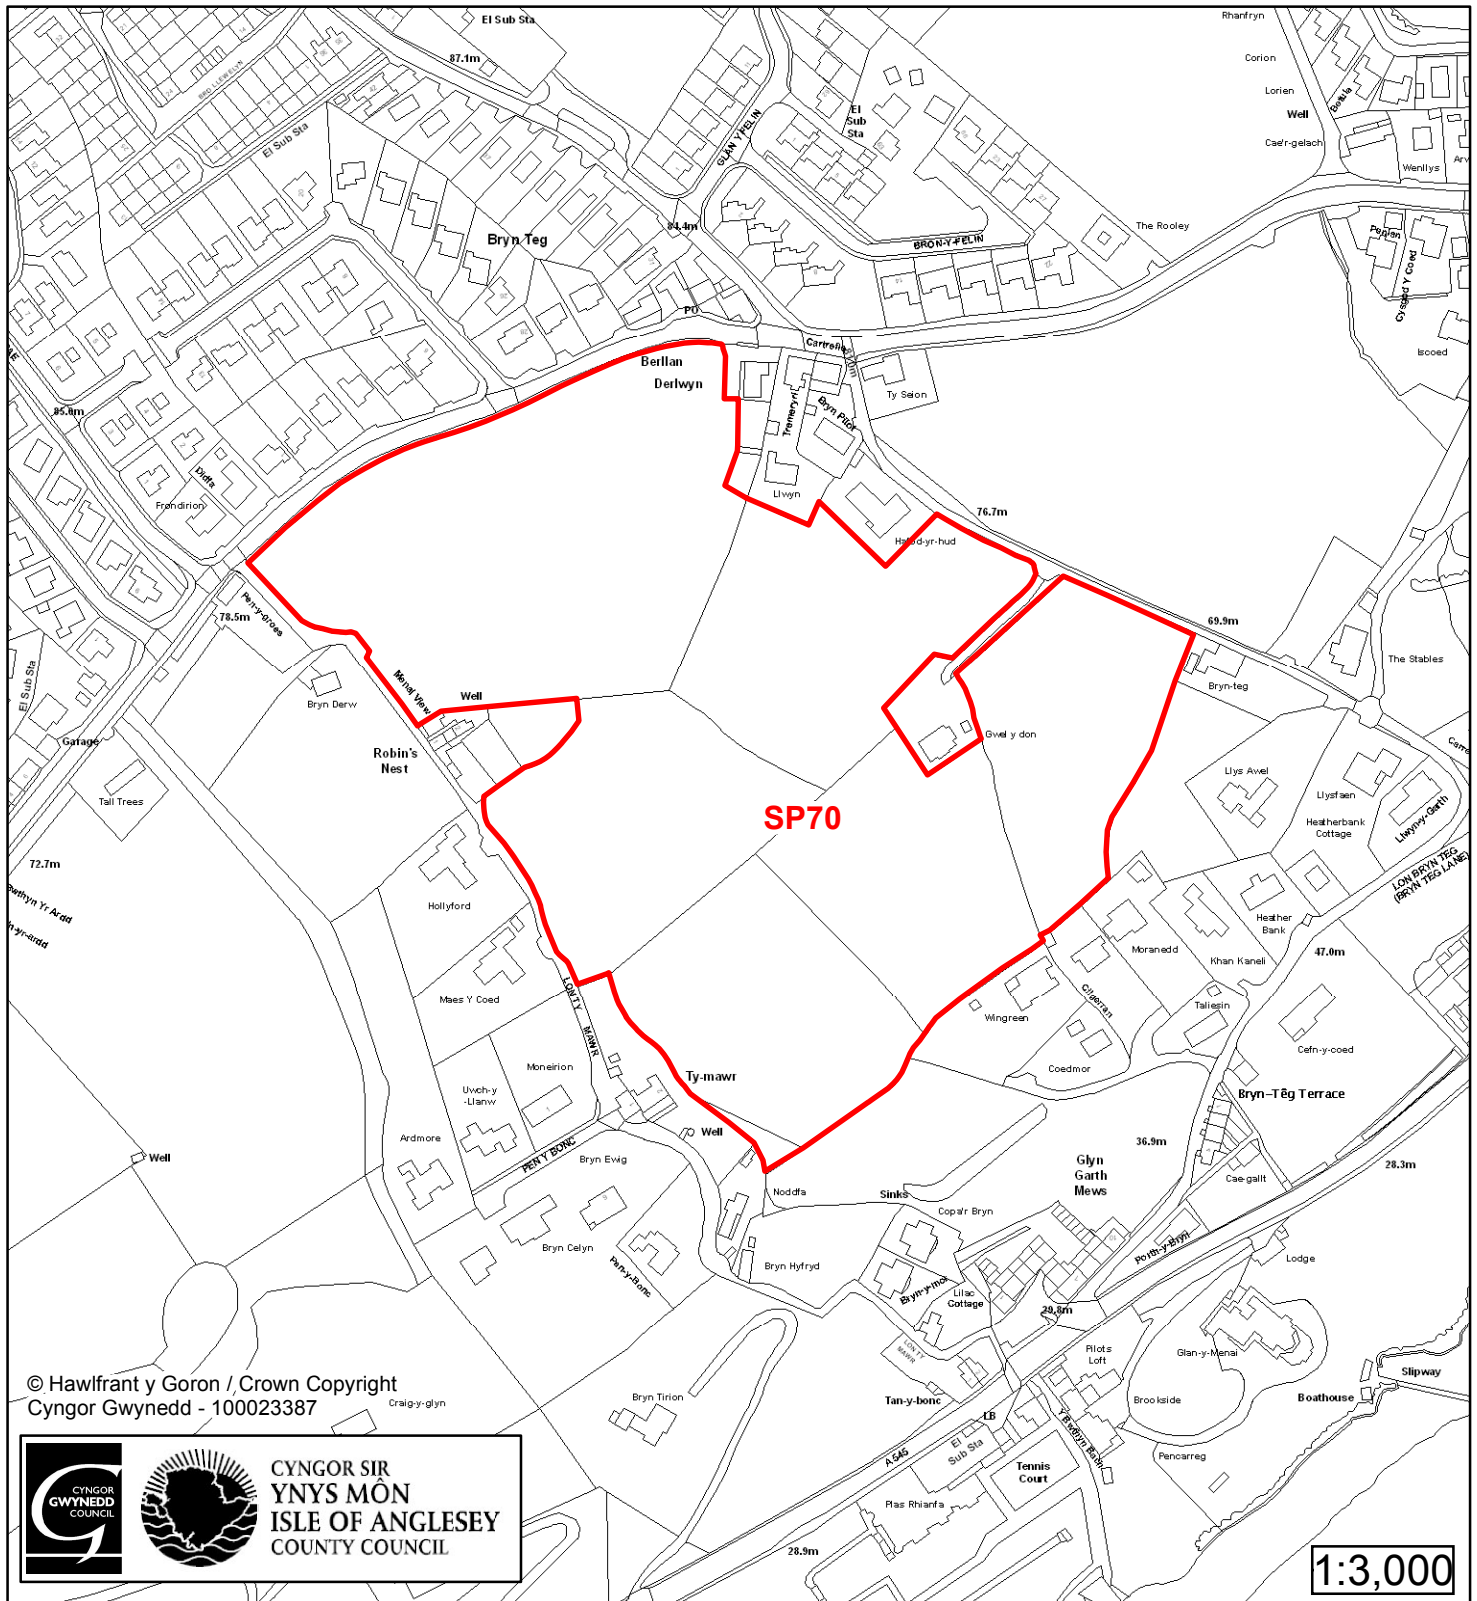

Cynllun Datblygu Lleol ar y Cyd Joint Local Development Plan Cofrestr Safle Posib / Candidate Site Register

Cyfeirnod/ Reference	: SP70
Enw'r Safle / Site Name	: Tir Gwel-y-Don Land
Lleoliad / Location	: Llandegfan
Cyfeirnod Grid / Grid Reference	: 570 737
Maint (ha) / Size (ha)	: 6.05
Defnydd â Awgrymir / Suggested Use	: Tai / Housing