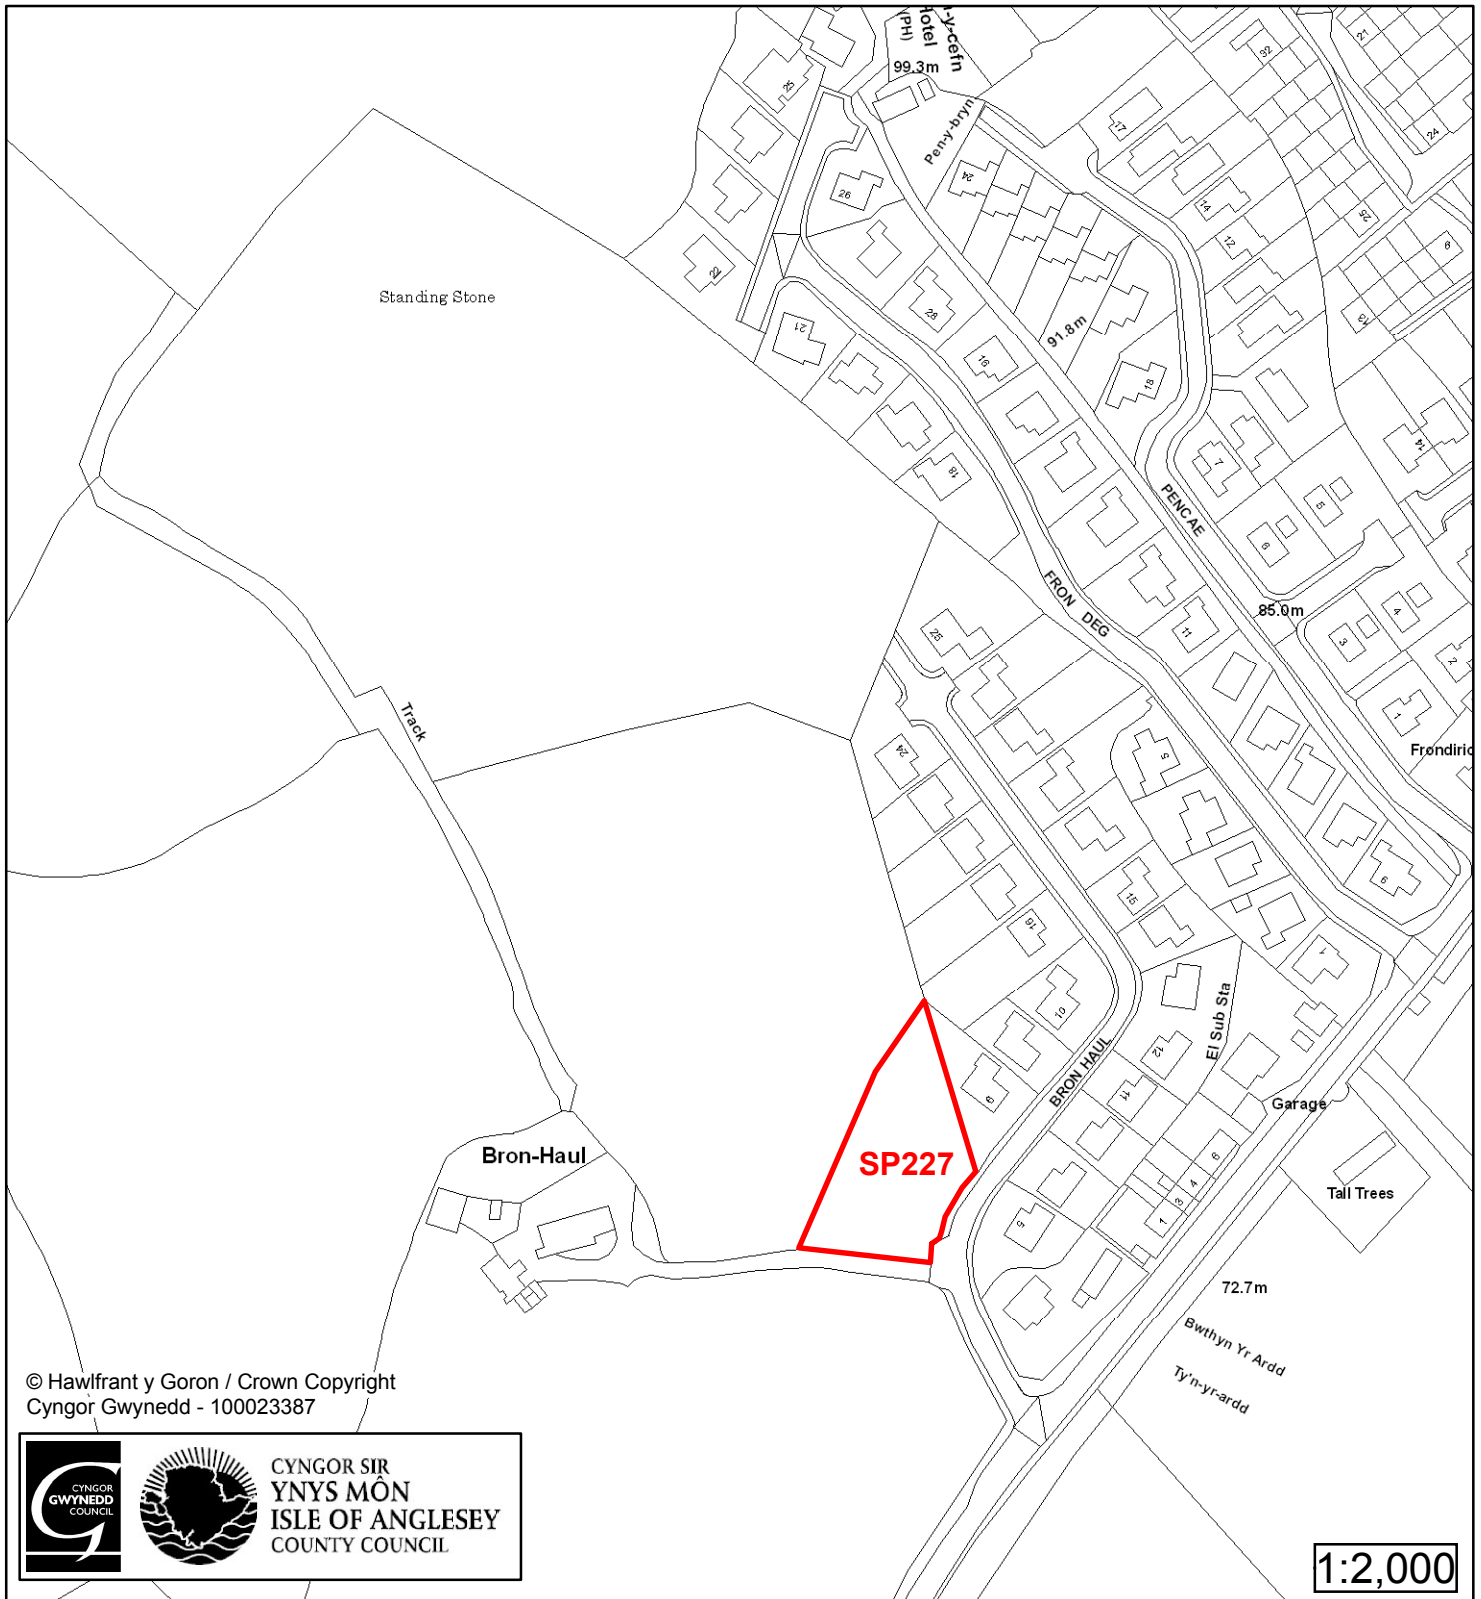

Cynllun Datblygu Lleol ar y Cyd Joint Local Development Plan Cofrestr Safle Posib / Candidate Site Register

Cyfeirnod/ Reference	: SP227
Enw'r Safle / Site Name	: Tir ger / Land adj Bron Haul
Lleoliad / Location	: Llandegfan
Cyfeirnod Grid / Grid Reference	: 566 737
Maint (ha) / Size (ha)	: 0.17
Defnydd â Awgrymir / Suggested Use	: Tai / Housing