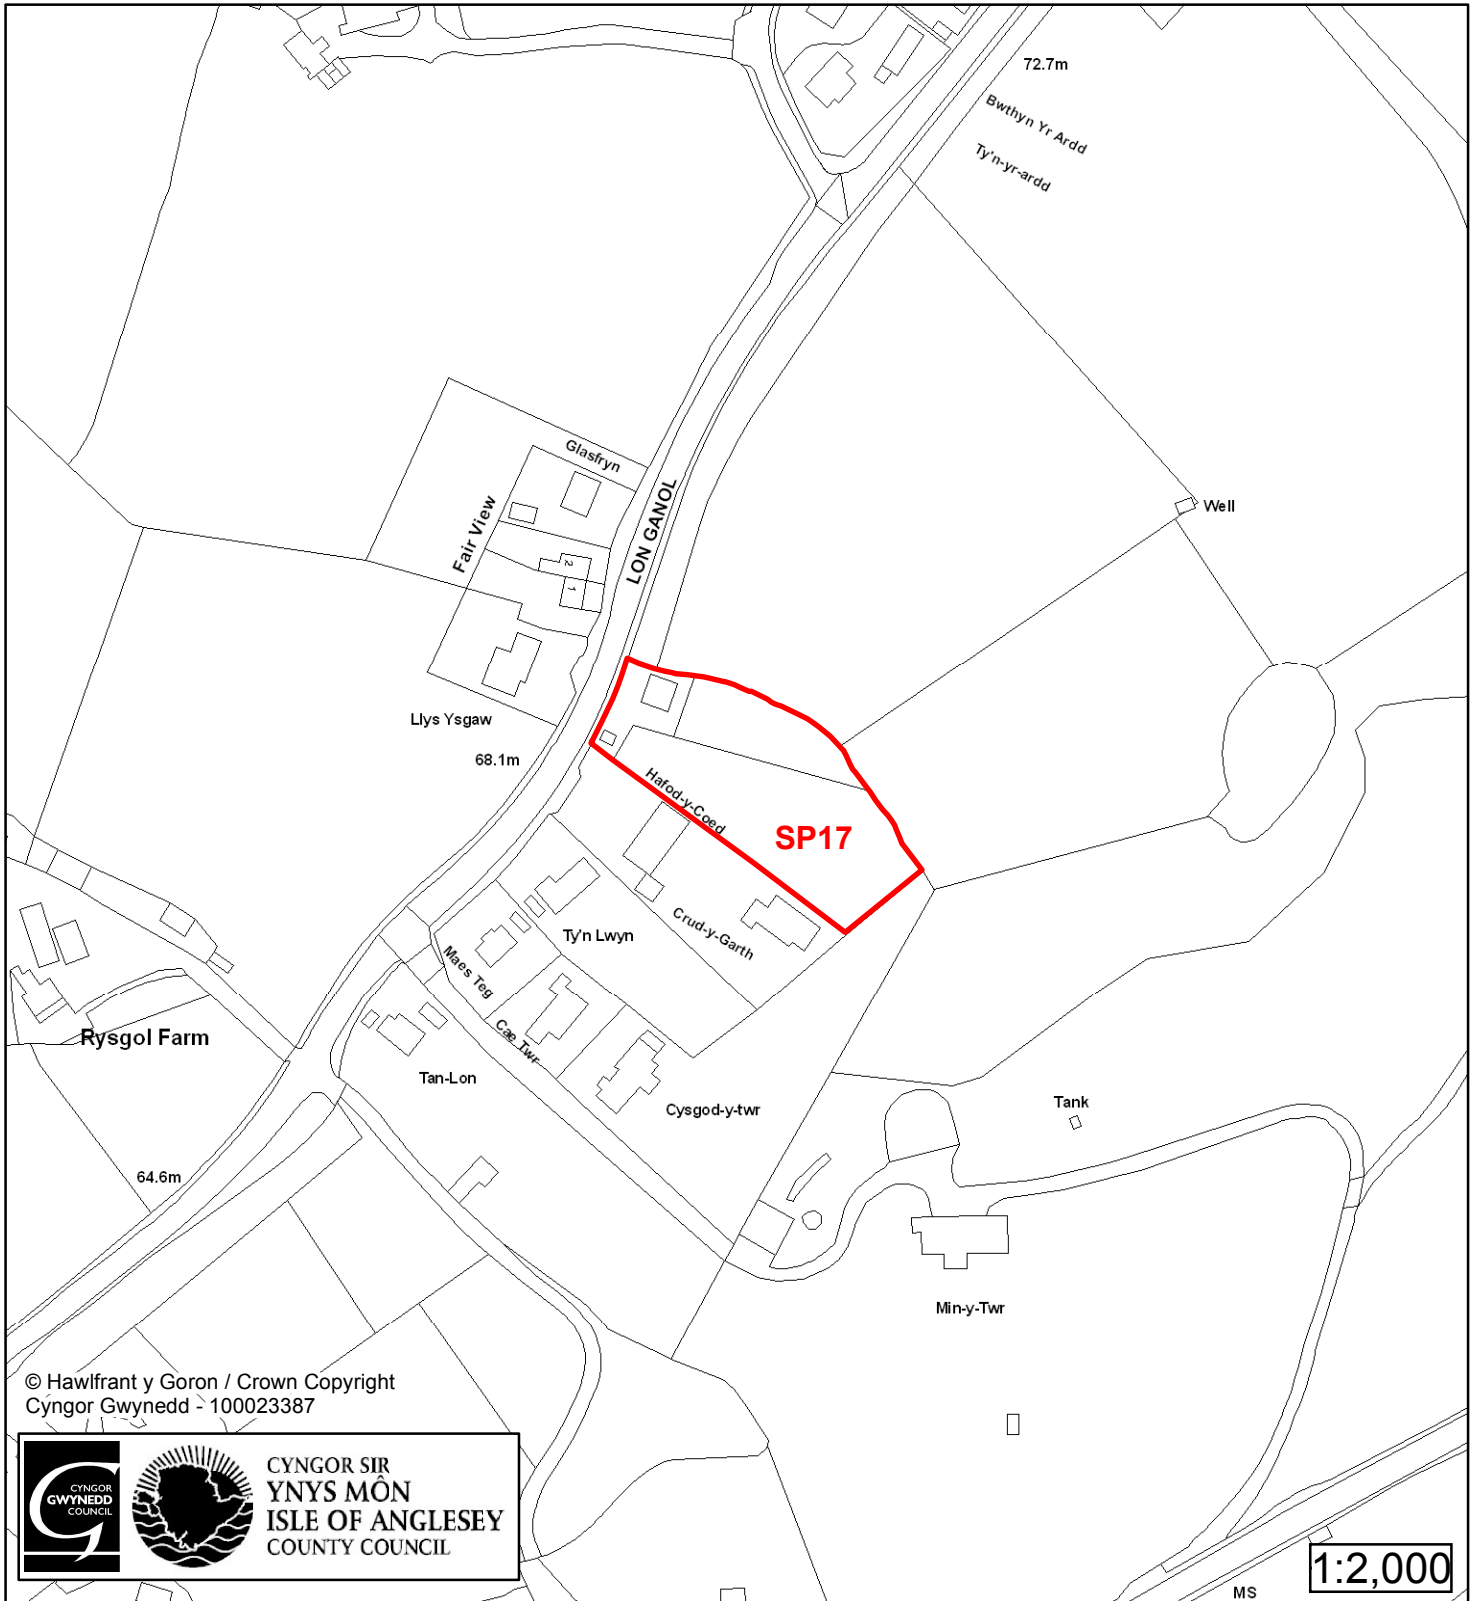

Cynllun Datblygu Lleol ar y Cyd Joint Local Development Plan Cofrestr Safle Posib / Candidate Site Register

Cyfeirnod/ Reference	: SP17
Enw'r Safle / Site Name	: Tir ger / Land adj Hafod y Coed
Lleoliad / Location	: Llandegfan
Cyfeirnod Grid / Grid Reference	: 565 734
Maint (ha) / Size (ha)	: 0.29
Defnydd â Awgrymir / Suggested Use	: Tai / Housing