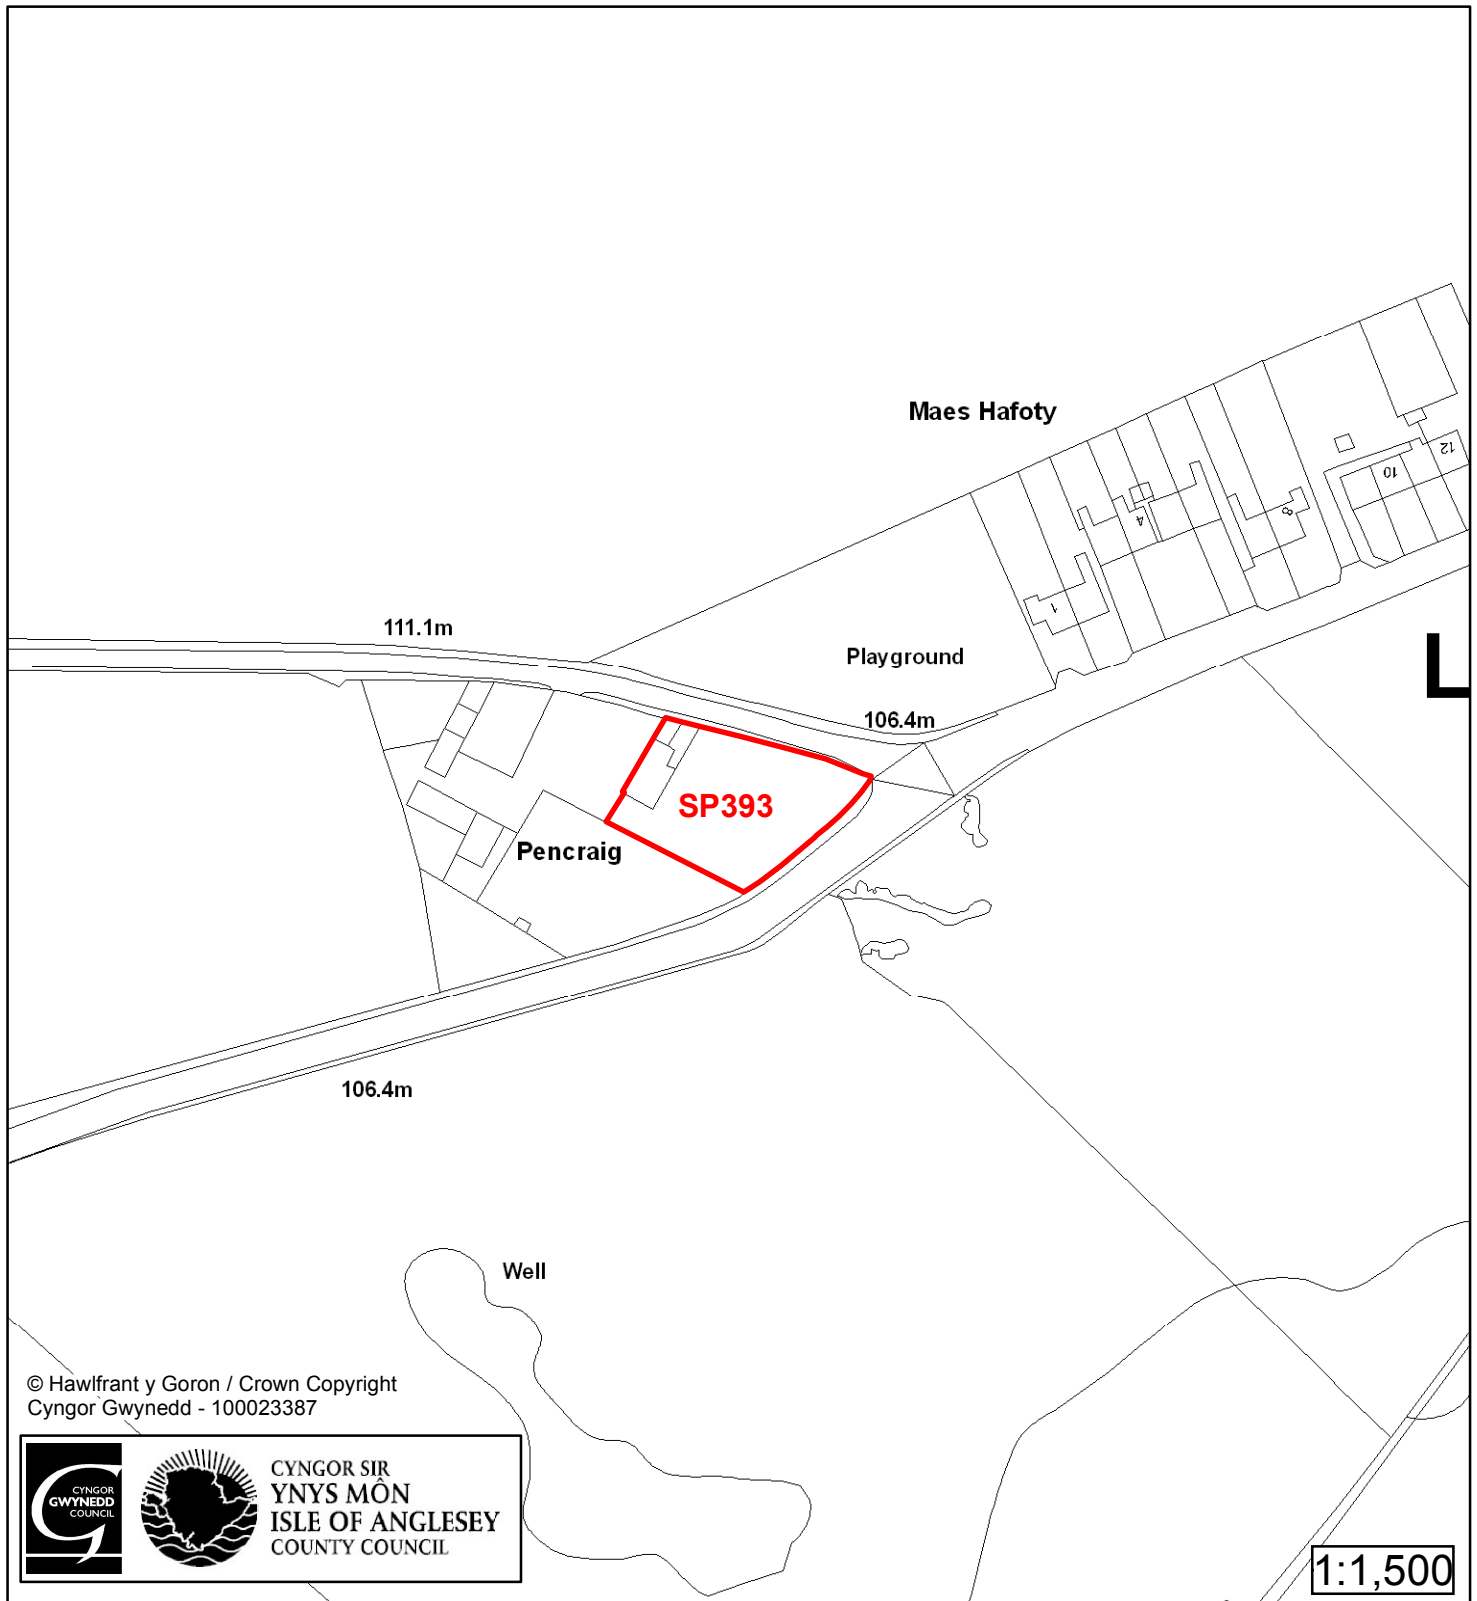

Cynllun Datblygu Lleol ar y Cyd Joint Local Development Plan Cofrestr Safle Posib / Candidate Site Register

Cyfeirnod/ Reference	: SP393
Enw'r Safle / Site Name	: Tir ger / Land adj Pencraig
Lleoliad / Location	: Llansadwrn
Cyfeirnod Grid / Grid Reference	: 559 764
Maint (ha) / Size (ha)	: 0.1
Defnydd â Awgrymir / Suggested Use	: Tai / Housing