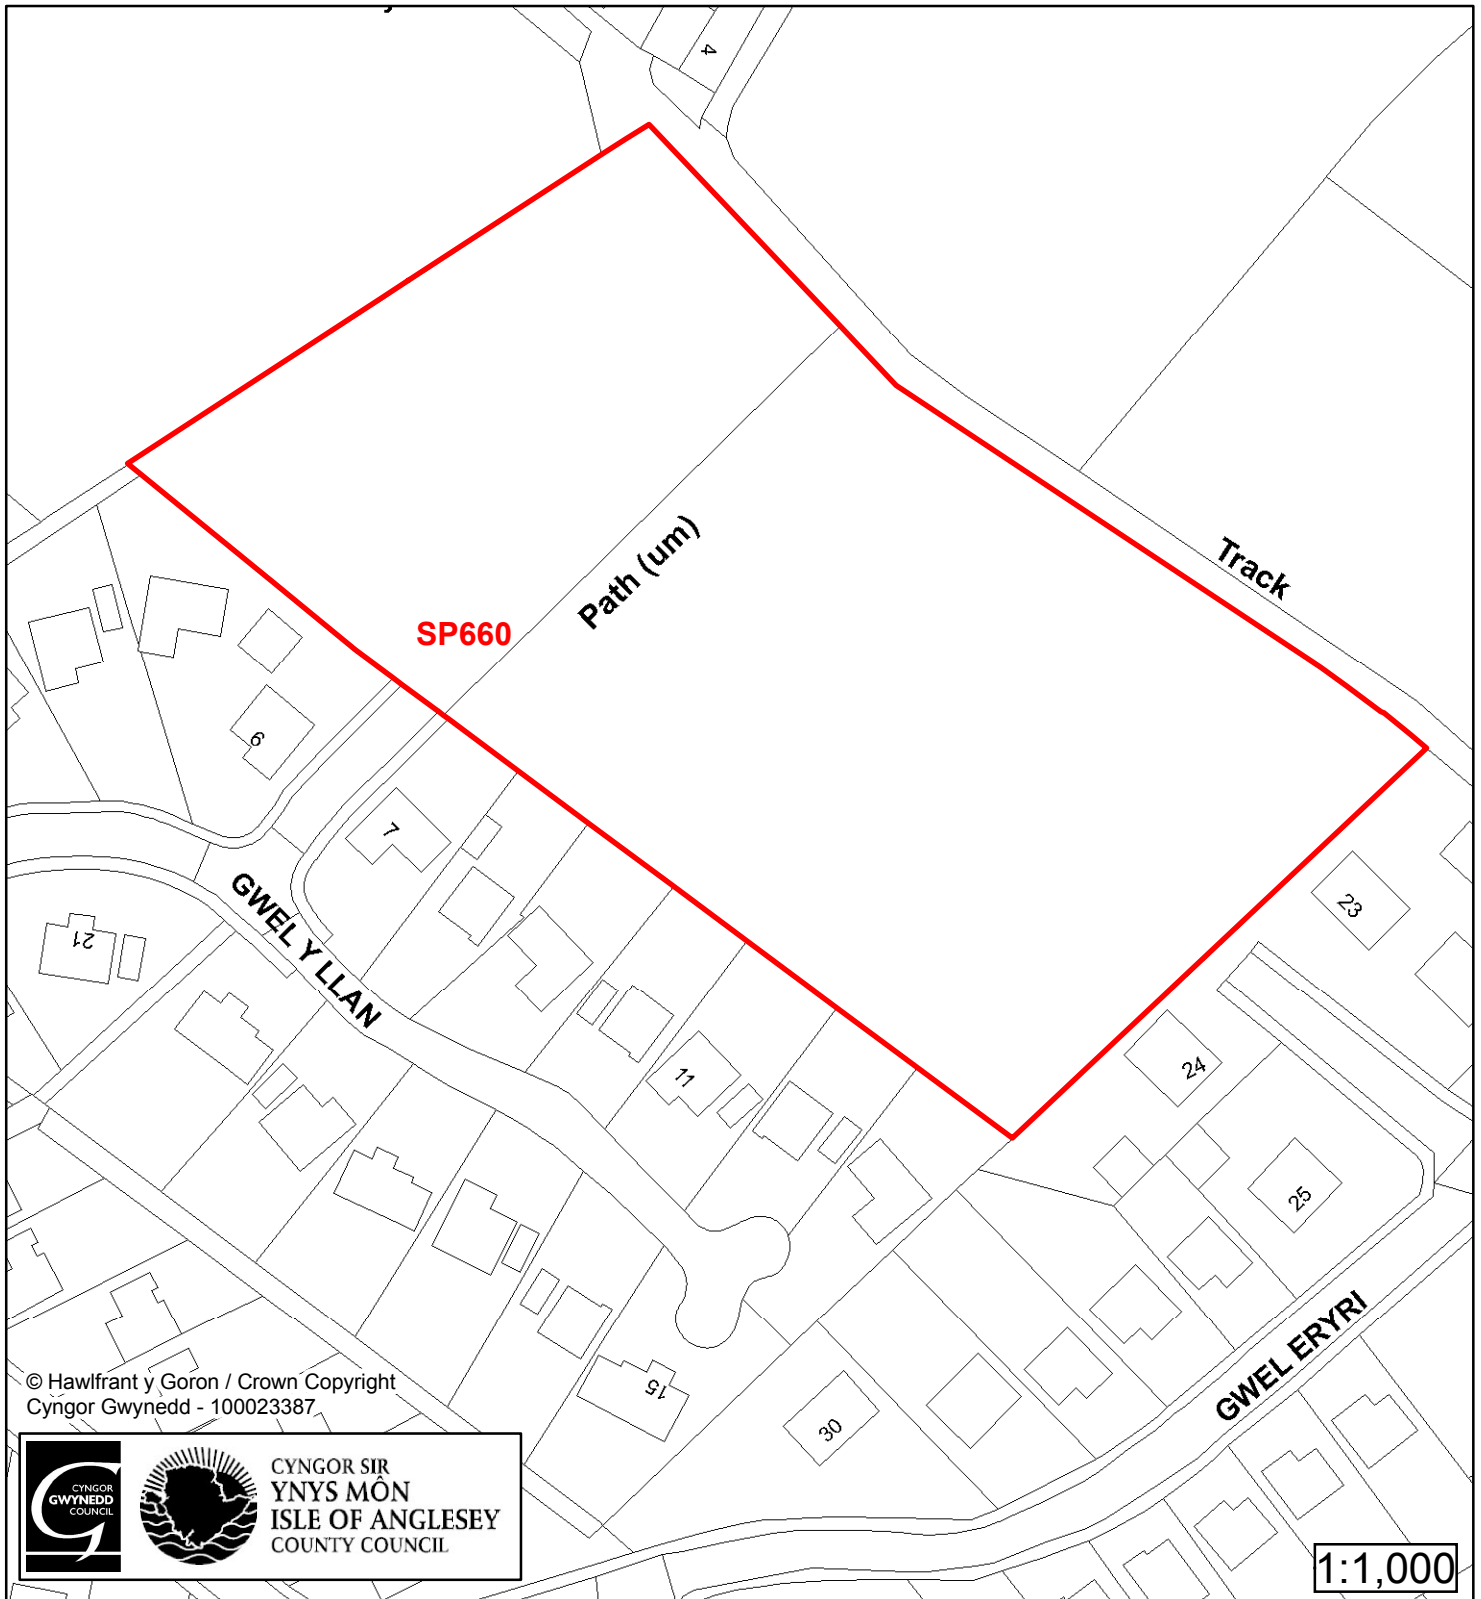

Cynllun Datblygu Lleol ar y Cyd Joint Local Development Plan Cofrestr Safle Posib / Candidate Site Register

Cyfeirnod/ Reference	: SP660
Enw'r Safle / Site Name	: Tir Ger / Land Adj Gwel y Llan
Lleoliad / Location	: Llandegfan
Cyfeirnod Grid / Grid Reference	: 568 742
Maint (ha) / Size (ha)	: 1.03
Defnydd â Awgrymir / Suggested Use	: Tai / Housing