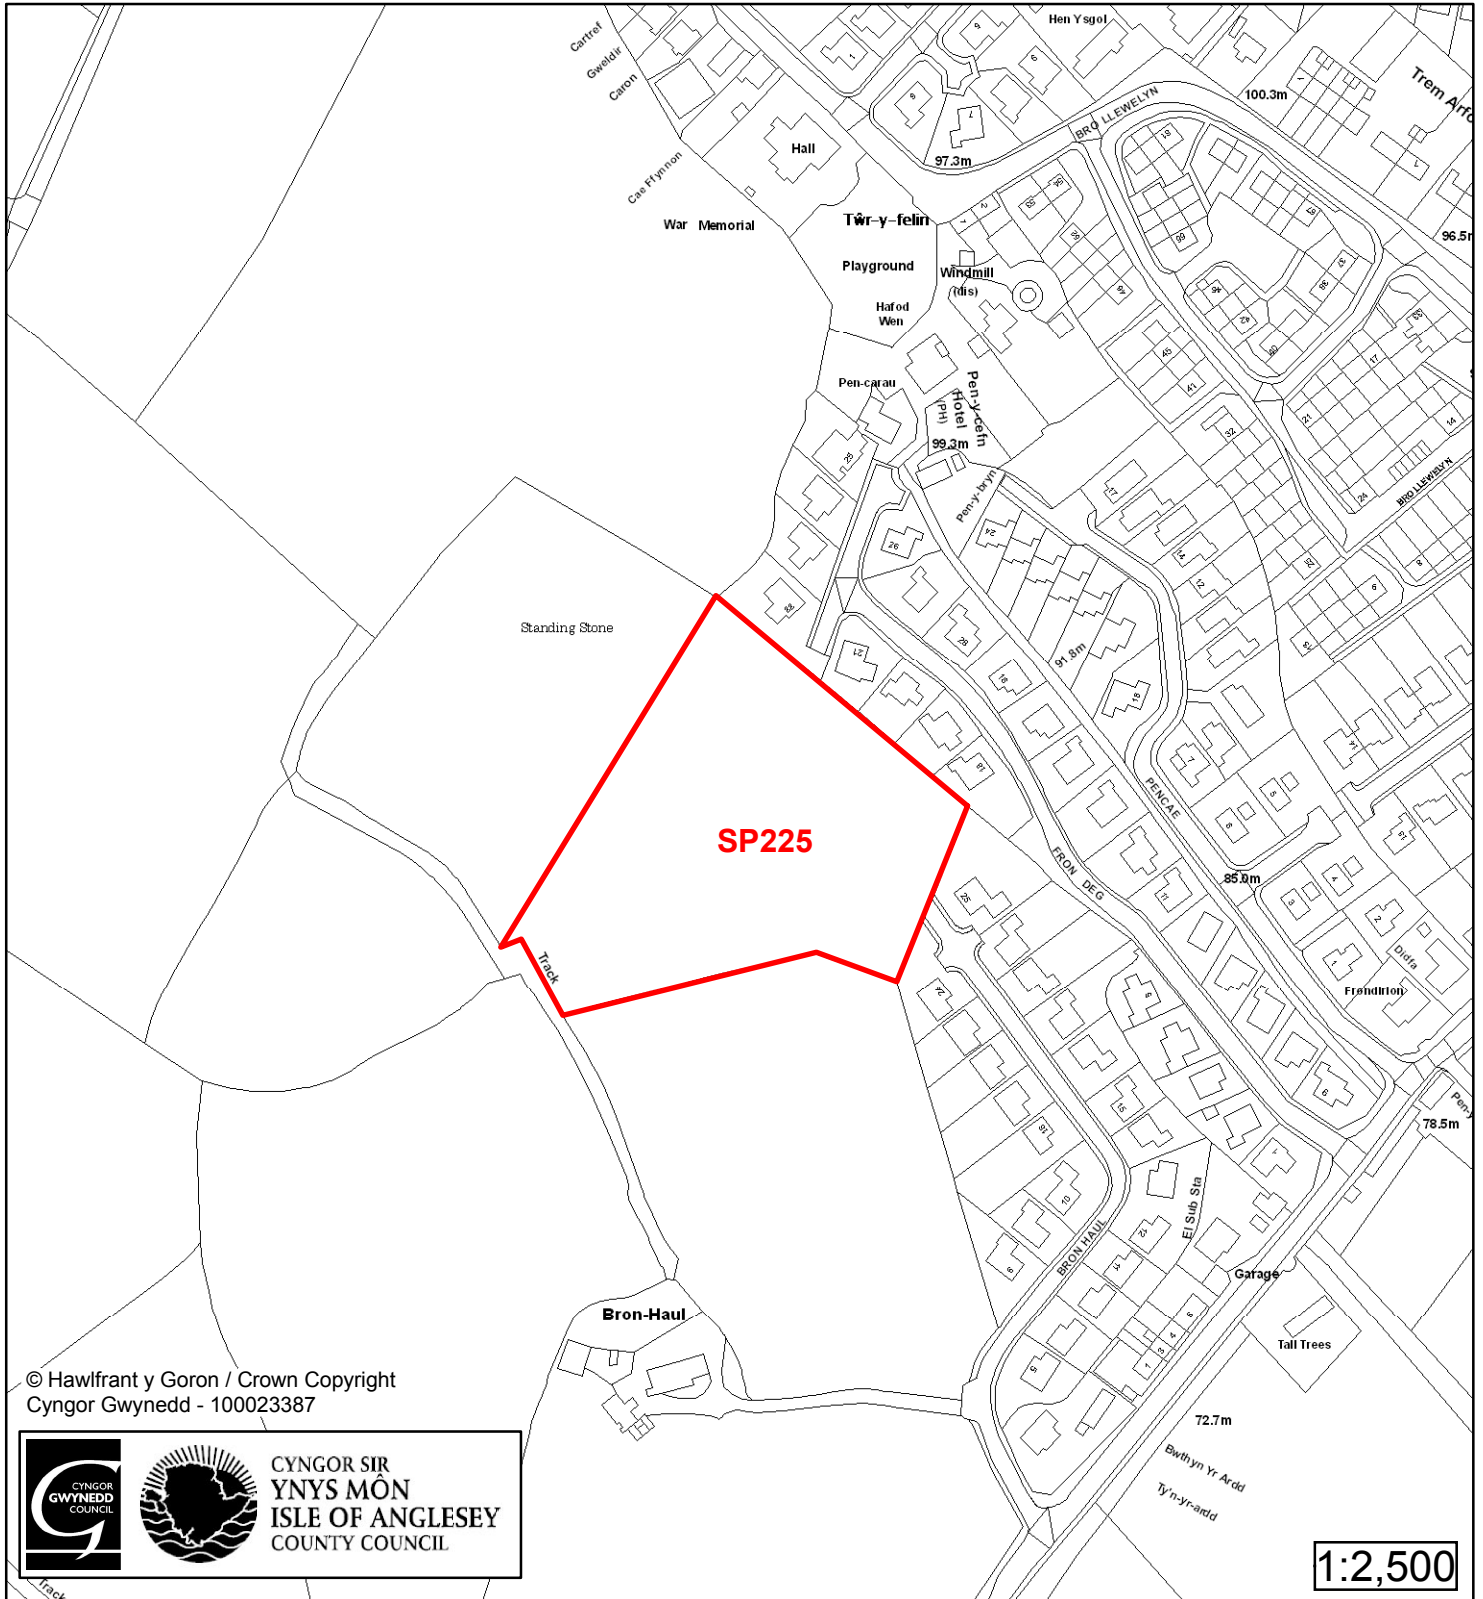

Cynllun Datblygu Lleol ar y Cyd Joint Local Development Plan Cofrestr Safle Posib / Candidate Site Register

Cyfeirnod/ Reference	: SP225
Enw'r Safle / Site Name	: Tir i'r Gogledd/Land to North Bron Haul
Lleoliad / Location	: Llandegfan
Cyfeirnod Grid / Grid Reference	: 565 738
Maint (ha) / Size (ha)	: 1.18
Defnydd â Awgrymir / Suggested Use	: Tai / Housing