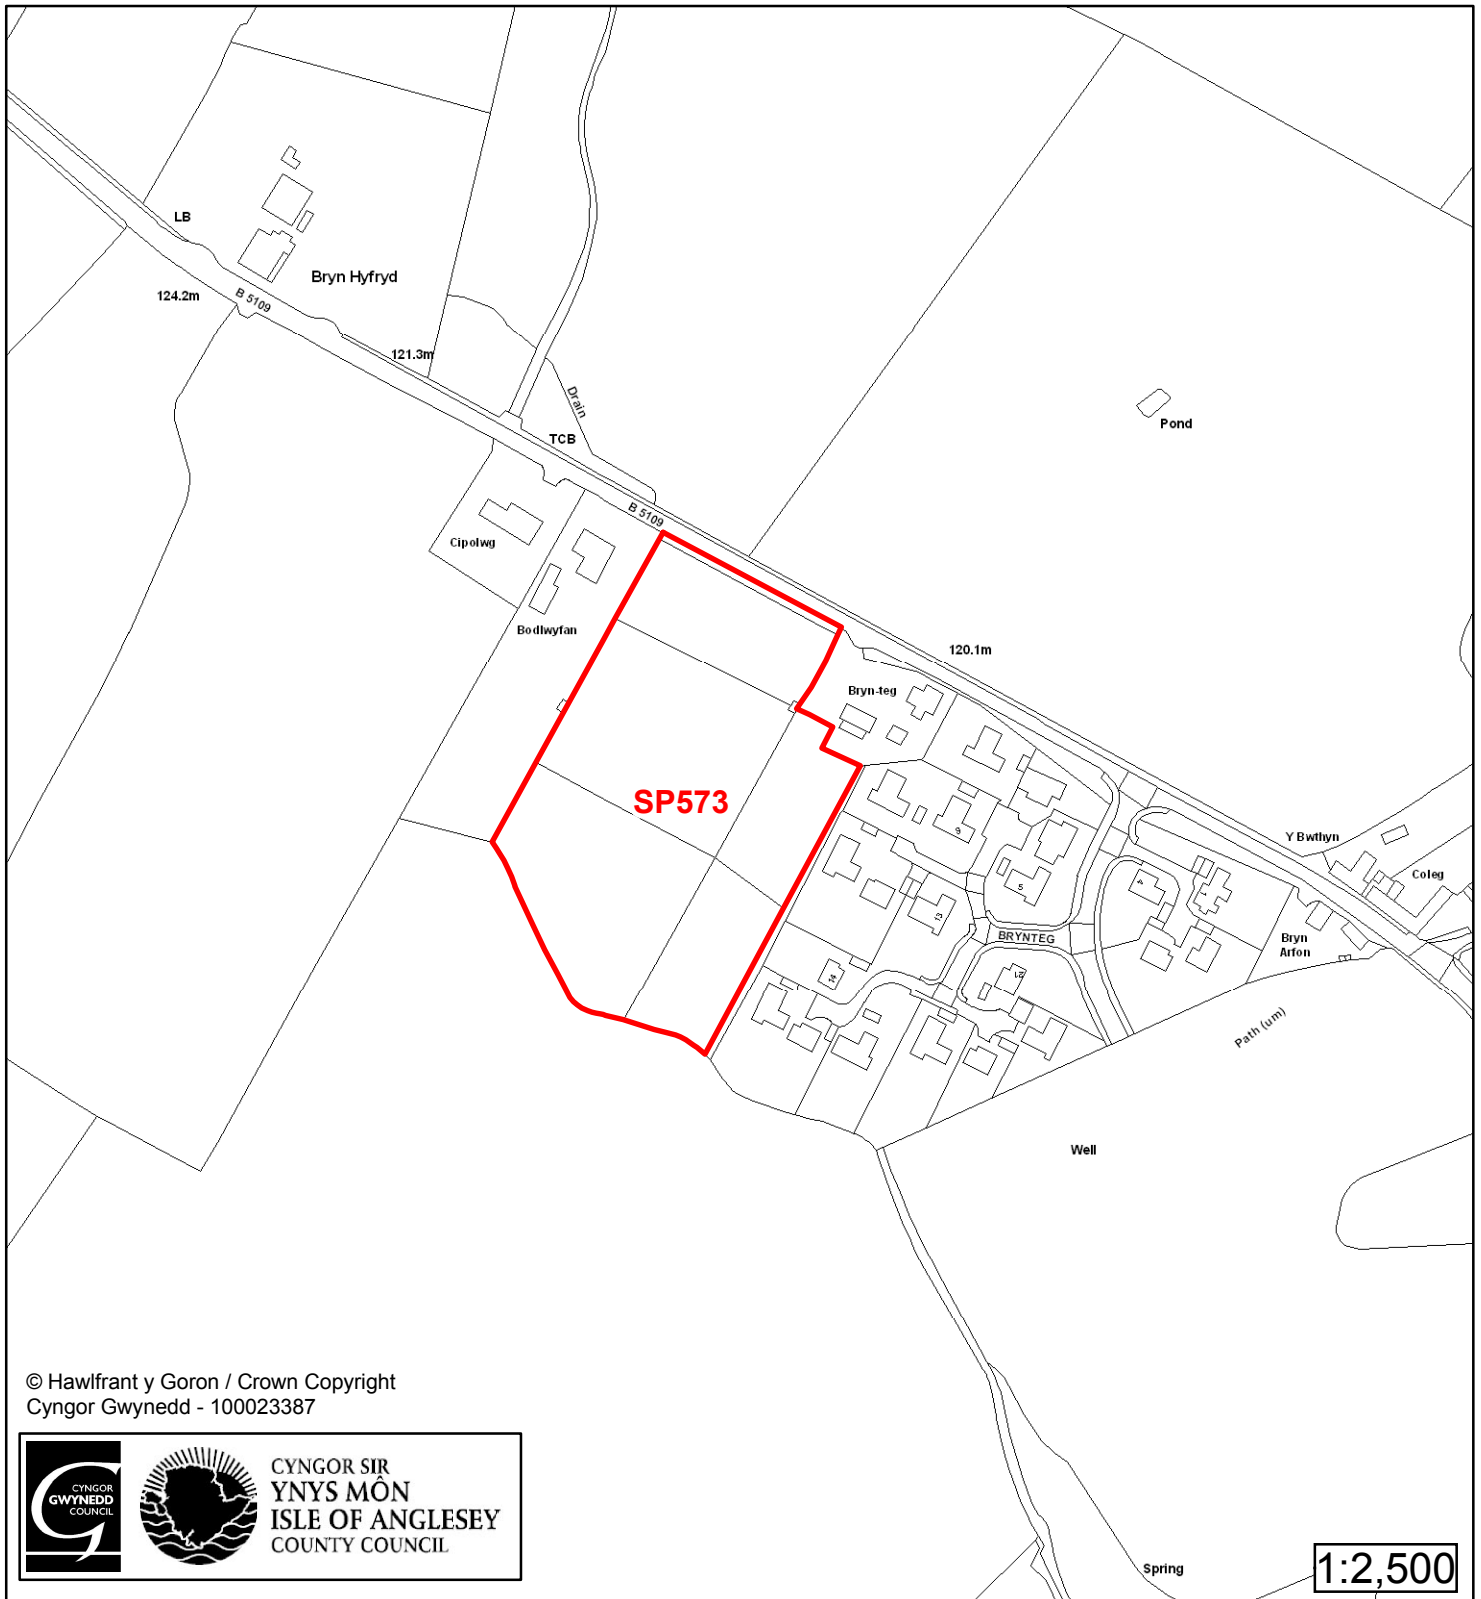

Cynllun Datblygu Lleol ar y Cyd Joint Local Development Plan Cofrestr Safle Posib / Candidate Site Register

Cyfeirnod/ Reference	: SP573
Enw'r Safle / Site Name	: Tir ger / Land adj Bryn Teg
Lleoliad / Location	: Llansadwrn
Cyfeirnod Grid / Grid Reference	: 560 768
Maint (ha) / Size (ha)	: 1.25
Defnydd â Awgrymir / Suggested Use	: Tai / Housing