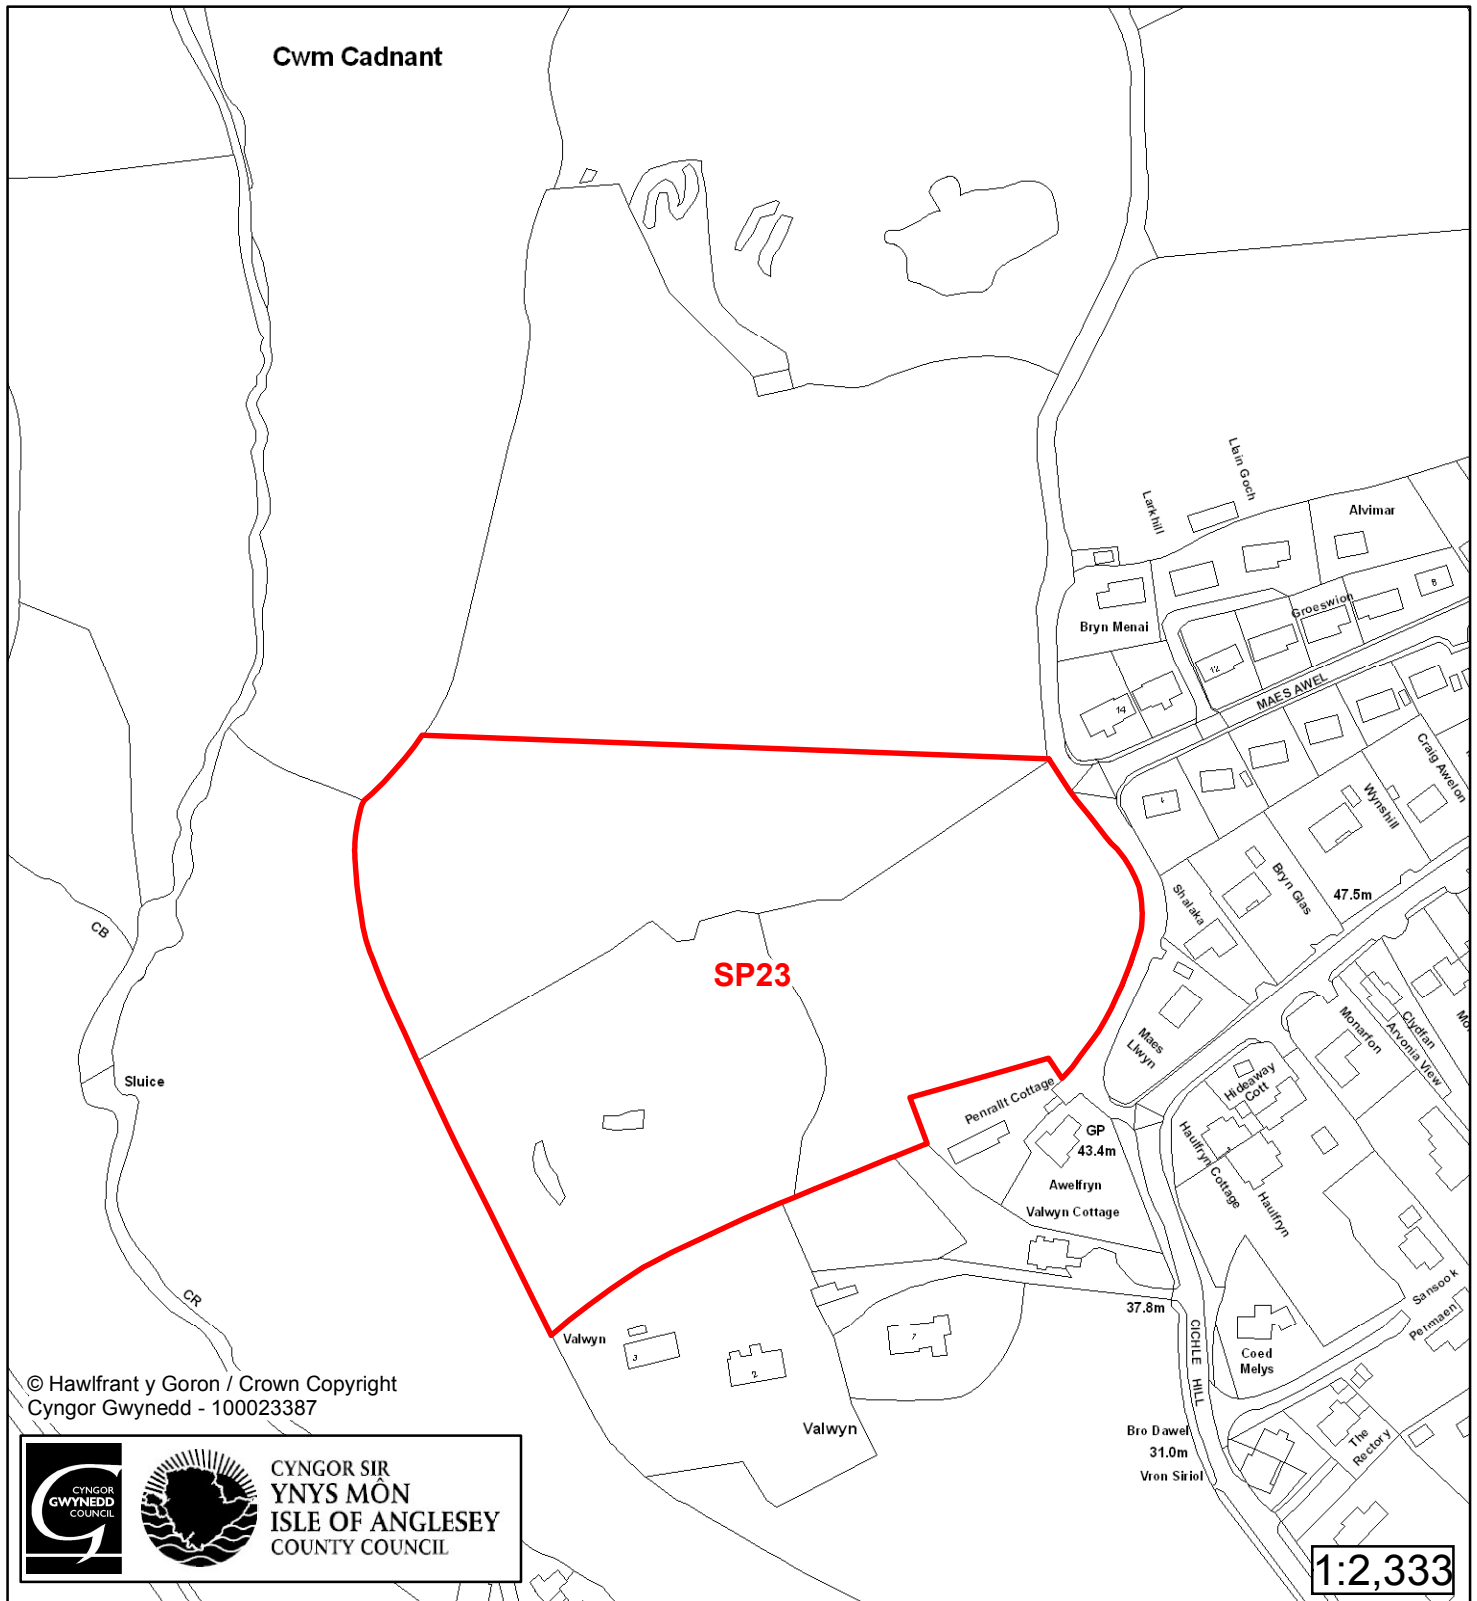

Cynllun Datblygu Lleol ar y Cyd Joint Local Development Plan

Cofrestr Safle Posib / Candidate Site Register

Cyfeirnod/ Reference	: SP23
Enw'r Safle / Site Name	: Tir ger / Land adj Maes Awel
Lleoliad / Location	: Cichle
Cyfeirnod Grid / Grid Reference	: 561 732
Maint (ha) / Size (ha)	: 2.99
Defnydd â Awgrymir / Suggested Use	: Tai / Housing