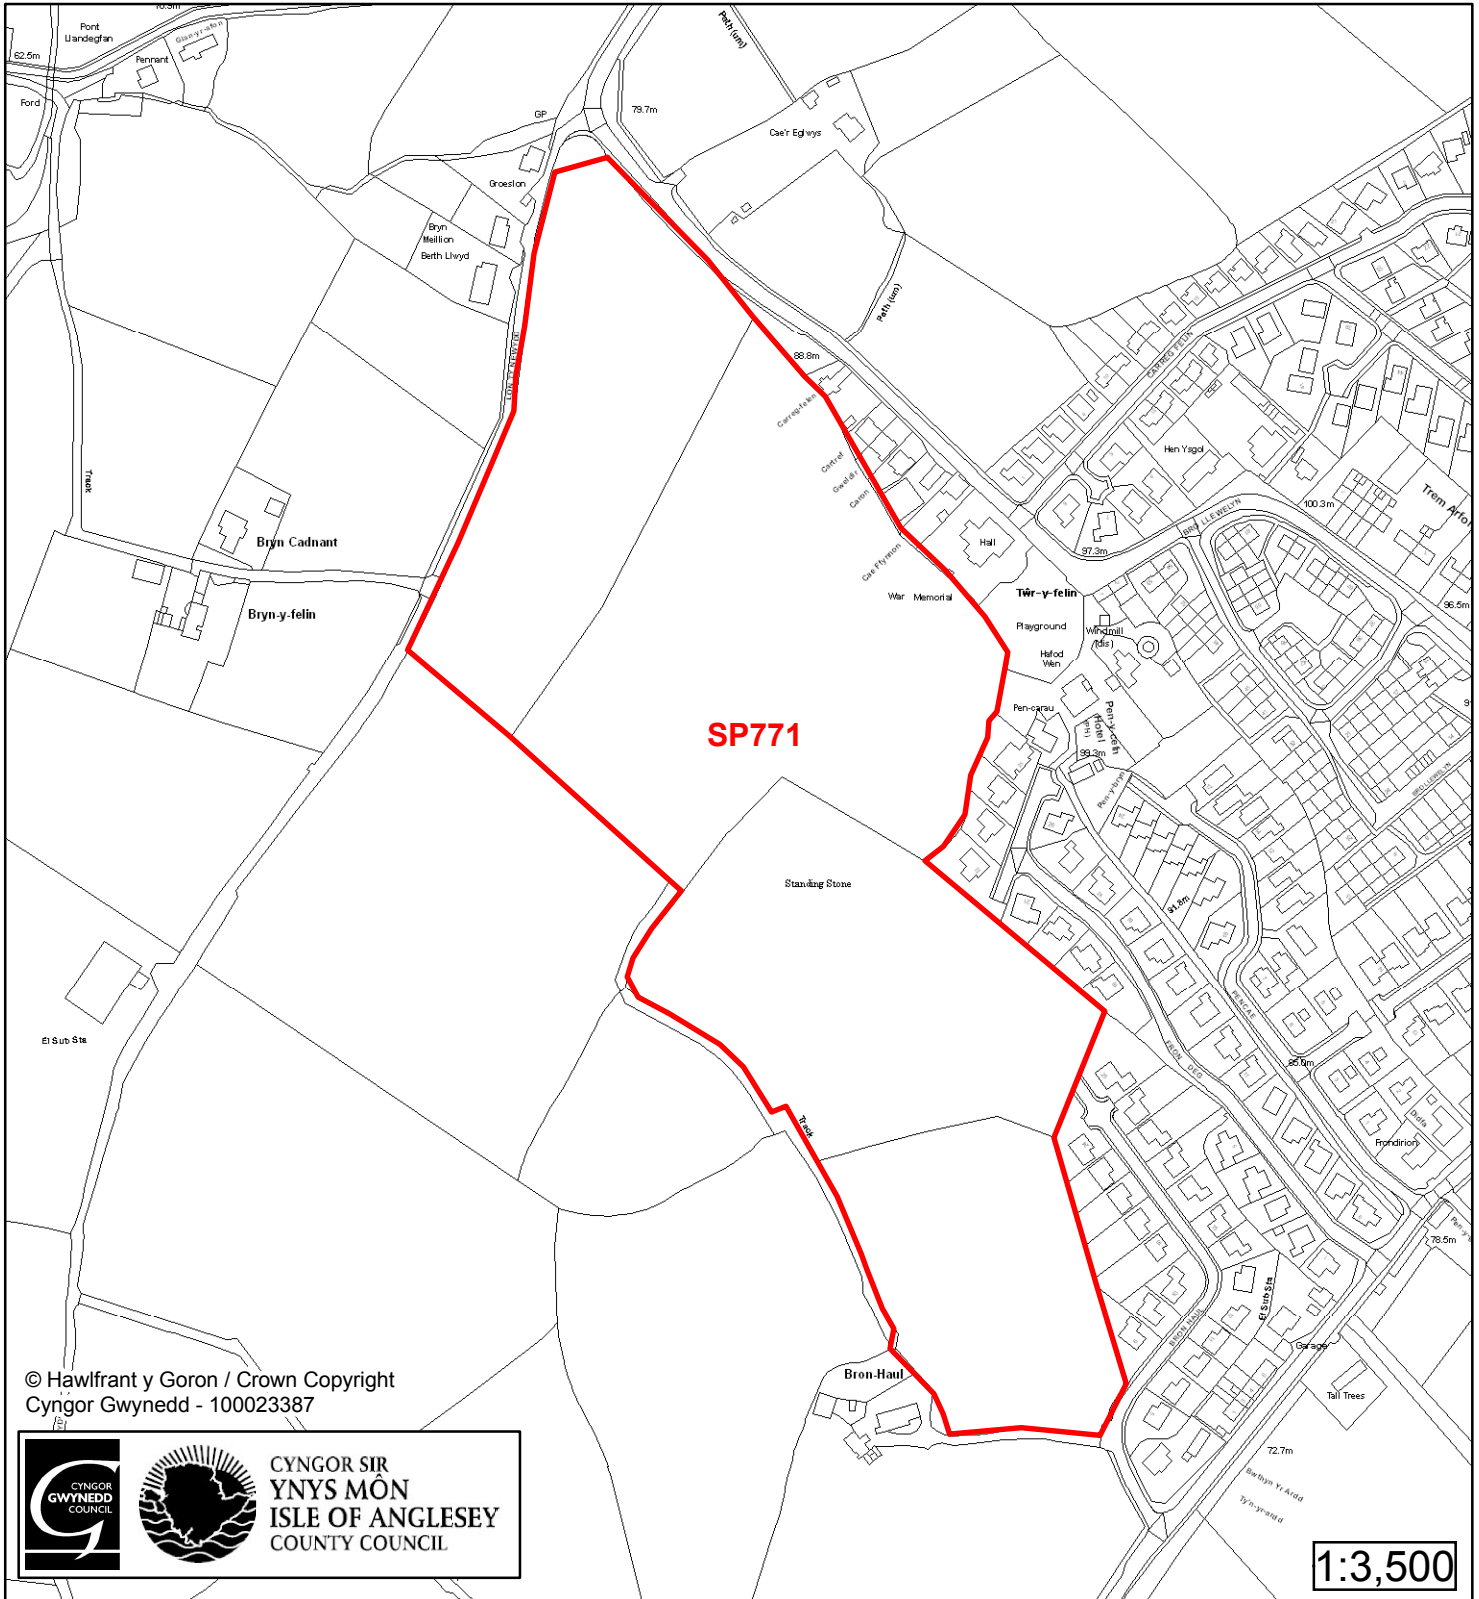

Cynllun Datblygu Lleol ar y Cyd Joint Local Development Plan Cofrestr Safle Posib / Candidate Site Register

Cyfeirnod/ Reference	: SP771
Enw'r Safle / Site Name	: Tir i Orllewin / Land to East of
Lleoliad / Location	: Llandegfan
Cyfeirnod Grid / Grid Reference	: 564 739
Maint (ha) / Size (ha)	: 8.87
Defnydd â Awgrymir / Suggested Use	: Cymysg / Mixed