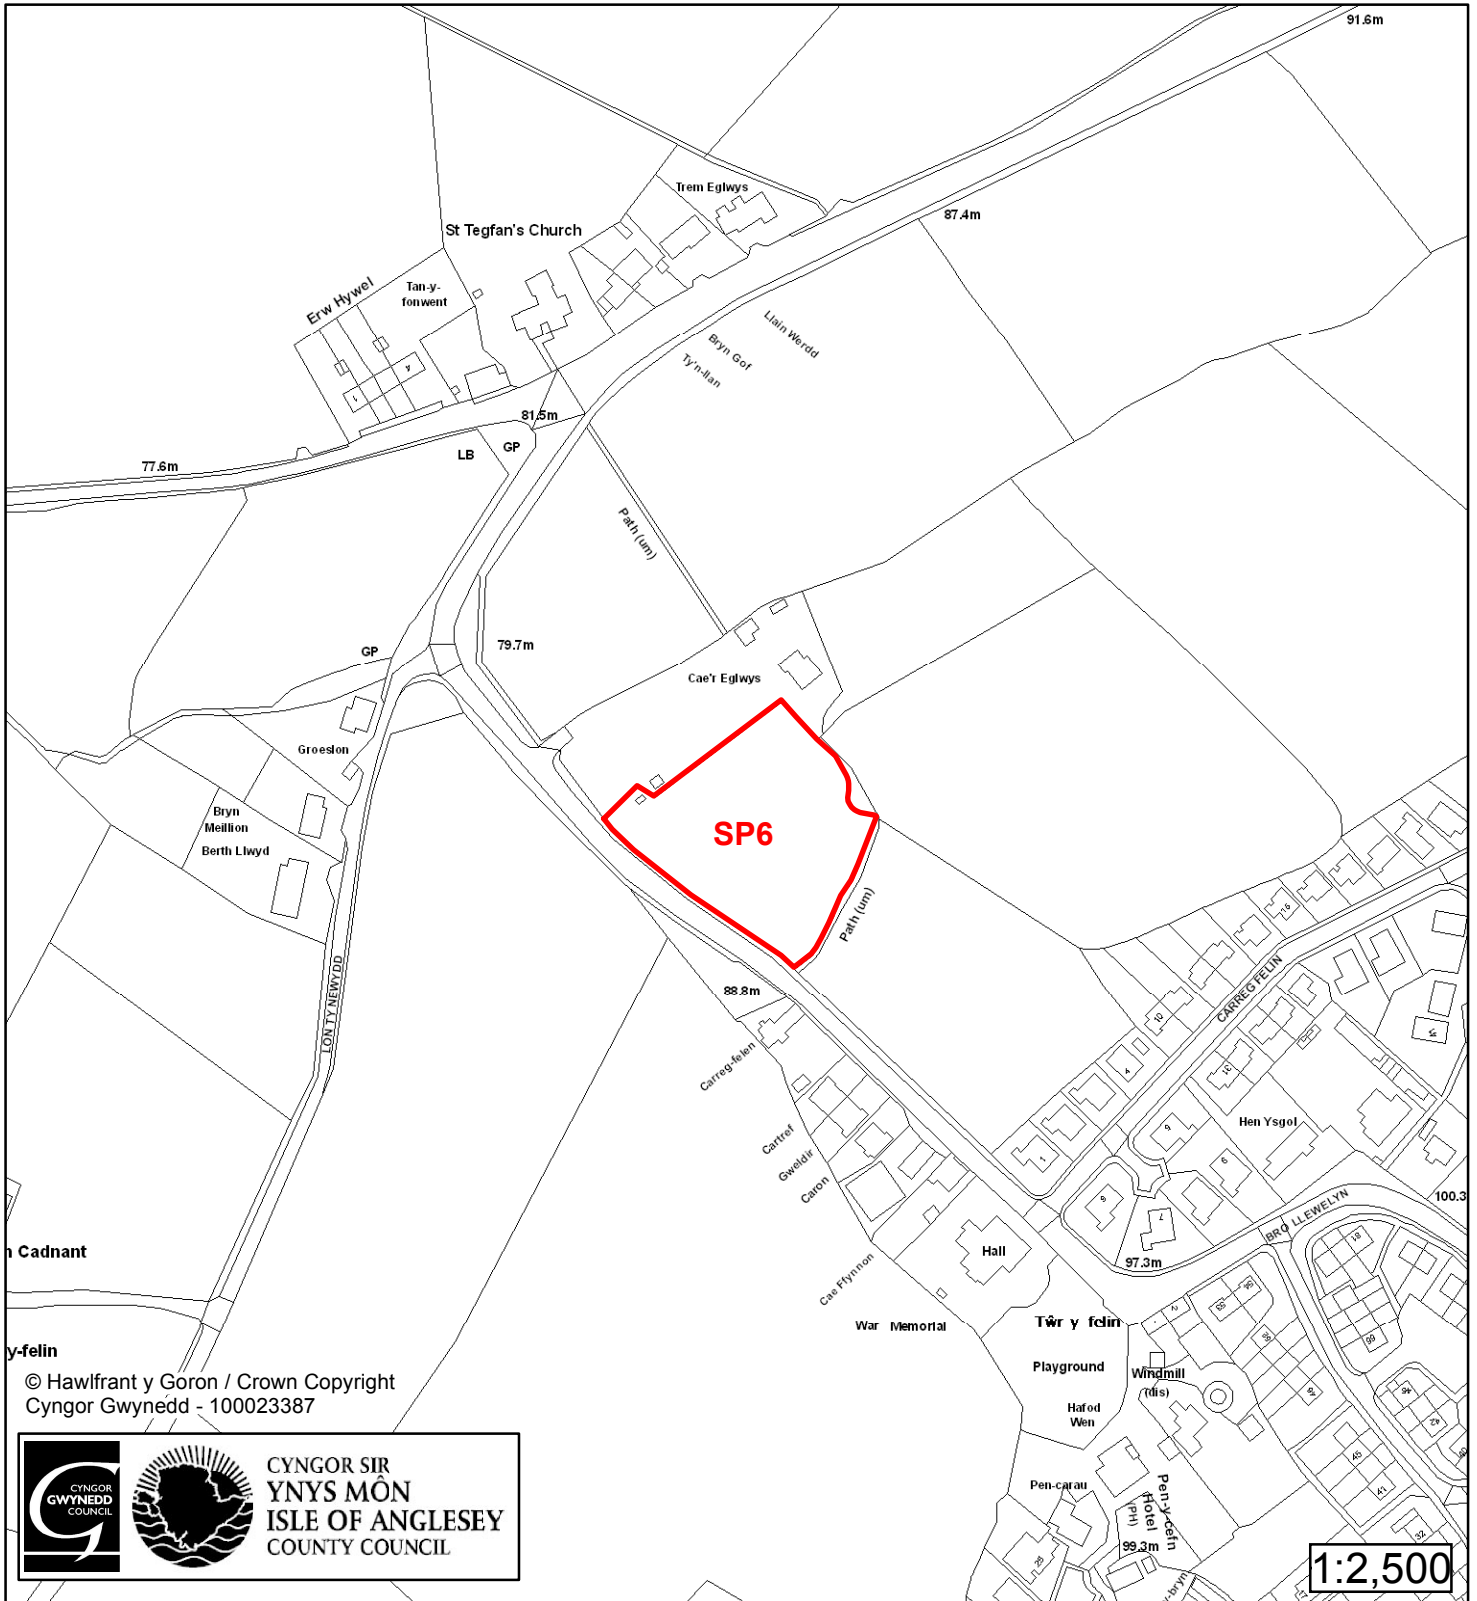

# Cynllun Datblygu Lleol ar y Cyd Joint Local Development Plan Cofrestr Safle Posib / Candidate Site Register

Cyfeirnod/ Reference	: SP6
Enw'r Safle / Site Name	: Tir ger / Land adj Cae'r Eglwys
Lleoliad / Location	: Llandegfan
Cyfeirnod Grid / Grid Reference	: 565 742
Maint (ha) / Size (ha)	: 0.42
Defnydd â Awgrymir / Suggested Use	: Tai / Housing