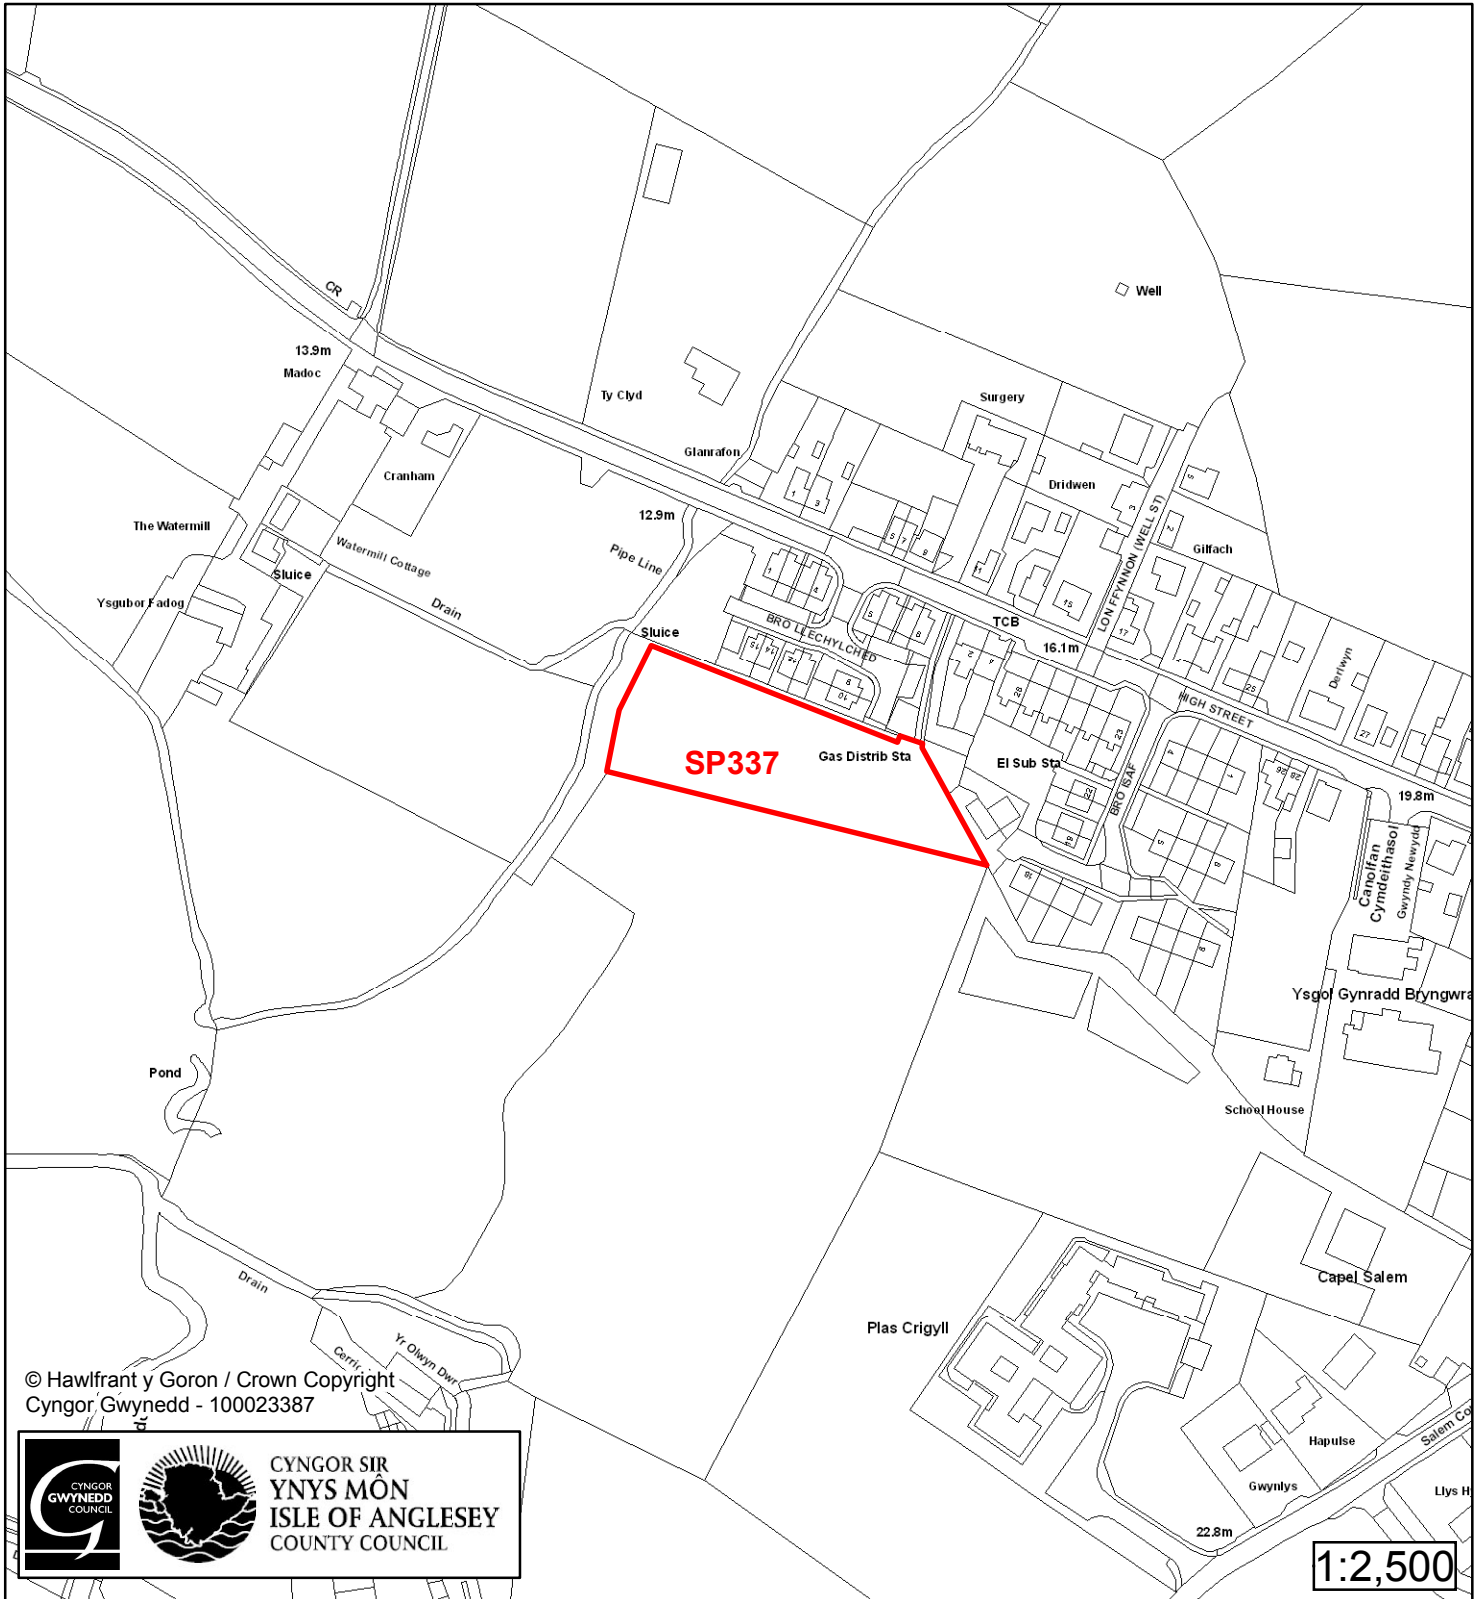

# Cynllun Datblygu Lleol ar y Cyd Joint Local Development Plan Cofrestr Safle Posib / Candidate Site Register

Cyfeirnod/ Reference	: SP10
Enw'r Safle / Site Name	: Tir ger / Land adj Bryngwran Farm
Lleoliad / Location	: Bryngwran
Cyfeirnod Grid / Grid Reference	: 349 776
Maint (ha) / Size (ha)	: 3.43
Defnydd â Awgrymir / Suggested Use	: Tai / Housing

# Cynllun Datblygu Lleol ar y Cyd Joint Local Development Plan Cofrestr Safle Posib / Candidate Site Register

Cyfeirnod/ Reference	: SP196
Enw'r Safle / Site Name	: Tir ger / Land adj Plas Crigyll
Lleoliad / Location	: Bryngwran
Cyfeirnod Grid / Grid Reference	: 347 773
Maint (ha) / Size (ha)	: 1.28
Defnydd â Awgrymir / Suggested Use	: Tai / Housing

# Cynllun Datblygu Lleol ar y Cyd Joint Local Development Plan Cofrestr Safle Posib / Candidate Site Register

Cyfeirnod/ Reference	: SP197
Enw'r Safle / Site Name	: Tir ger / Land adj Bro Mynydd
Lleoliad / Location	: Bryngwran
Cyfeirnod Grid / Grid Reference	: 350 772
Maint (ha) / Size (ha)	: 0.80
Defnydd â Awgrymir / Suggested Use	: Tai / Housing

# Cynllun Datblygu Lleol ar y Cyd Joint Local Development Plan Cofrestr Safle Posib / Candidate Site Register

Cyfeirnod/ Reference	: <b>SP337</b>
Enw'r Safle / Site Name	: <b>Tir ger / Land adj Bro Isaf</b>
Lleoliad / Location	: <b>Bryngwran</b>
Cyfeirnod Grid / Grid Reference	: <b>347 776</b>
Maint (ha) / Size (ha)	: <b>0.33</b>
Defnydd â Awgrymir / Suggested Use	: <b>Tai / Housing</b>