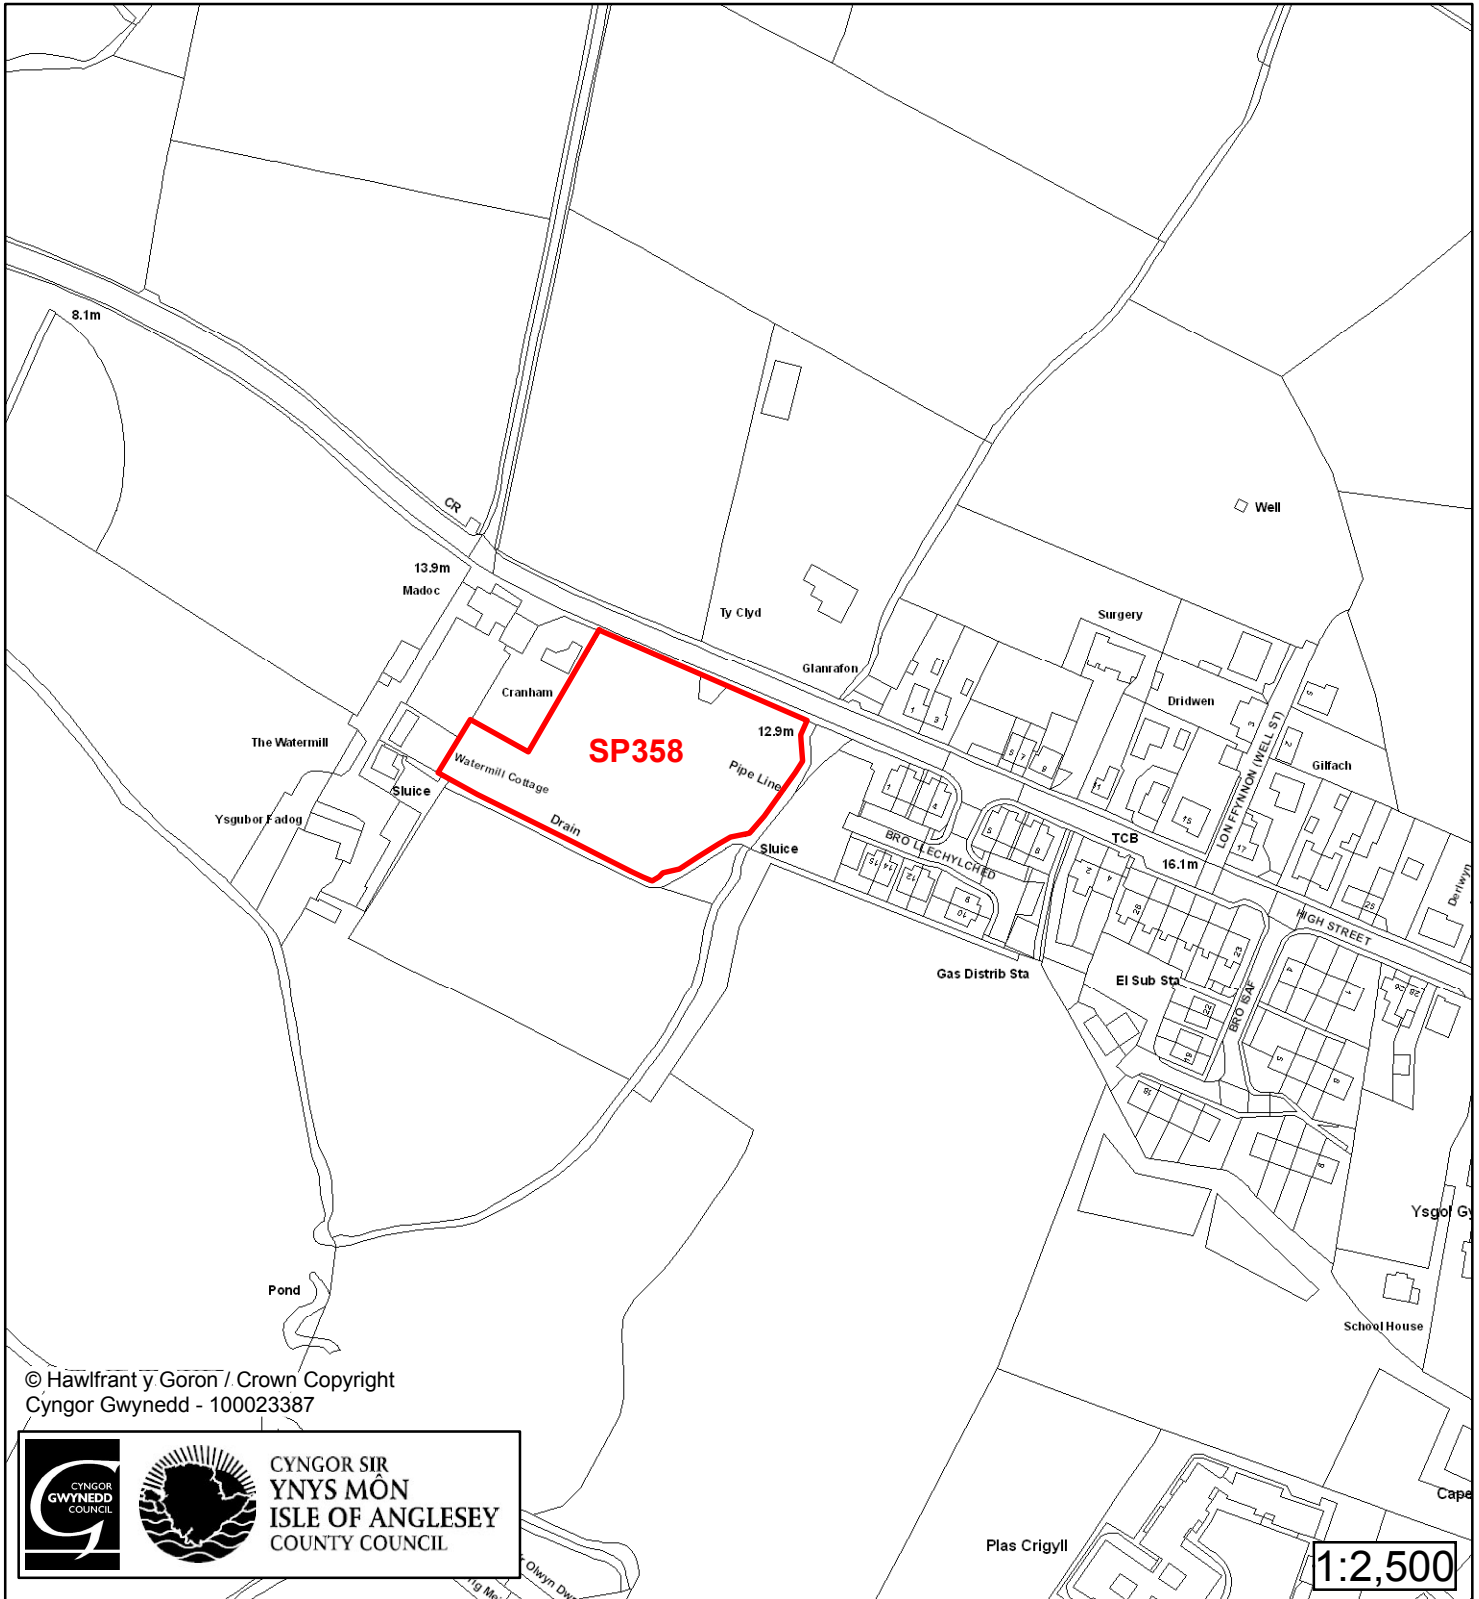

Cynllun Datblygu Lleol ar y Cyd Joint Local Development Plan Cofrestr Safle Posib / Candidate Site Register

Cyfeirnod/ Reference	: SP358
Enw'r Safle / Site Name	: Tir ger / Land adj Bro Llechylched
Lleoliad / Location	: Bryngwran
Cyfeirnod Grid / Grid Reference	: 345 776
Maint (ha) / Size (ha)	: 0.55
Defnydd â Awgrymir / Suggested Use	: Tai / Housing