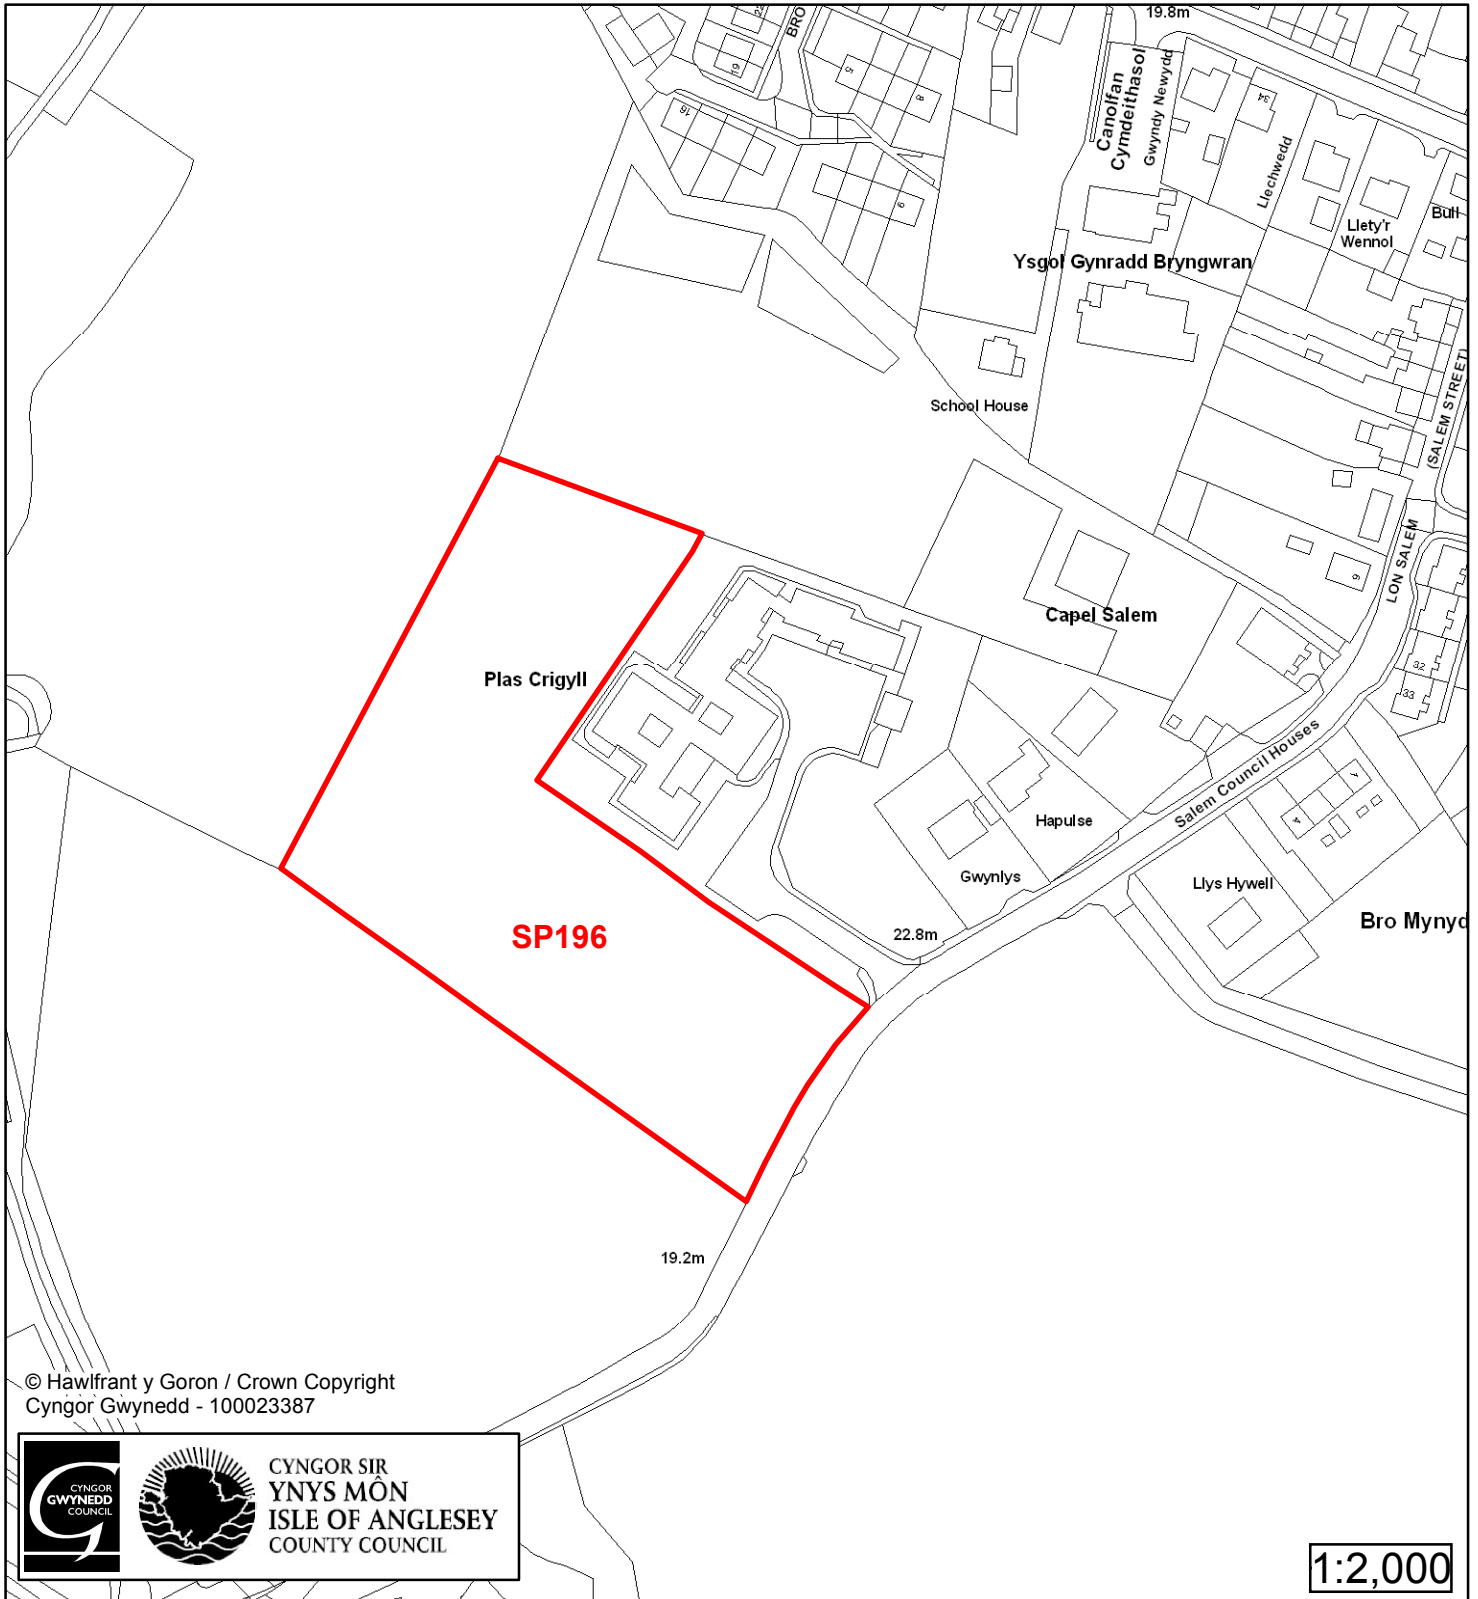

# Cynllun Datblygu Lleol ar y Cyd Joint Local Development Plan Cofrestr Safle Posib / Candidate Site Register

Cyfeirnod/ Reference	: SP10
Enw'r Safle / Site Name	: Tir ger / Land adj Bryngwran Farm
Lleoliad / Location	: Bryngwran
Cyfeirnod Grid / Grid Reference	: 349 776
Maint (ha) / Size (ha)	: 3.43
Defnydd â Awgrymir / Suggested Use	: Tai / Housing

# Cynllun Datblygu Lleol ar y Cyd Joint Local Development Plan Cofrestr Safle Posib / Candidate Site Register

Cyfeirnod/ Reference	: SP196
Enw'r Safle / Site Name	: Tir ger / Land adj Plas Crigyll
Lleoliad / Location	: Bryngwran
Cyfeirnod Grid / Grid Reference	: 347 773
Maint (ha) / Size (ha)	: 1.28
Defnydd â Awgrymir / Suggested Use	: Tai / Housing

# Cynllun Datblygu Lleol ar y Cyd Joint Local Development Plan Cofrestr Safle Posib / Candidate Site Register

Cyfeirnod/ Reference	: SP197
Enw'r Safle / Site Name	: Tir ger / Land adj Bro Mynydd
Lleoliad / Location	: Bryngwran
Cyfeirnod Grid / Grid Reference	: 350 772
Maint (ha) / Size (ha)	: 0.80
Defnydd â Awgrymir / Suggested Use	: Tai / Housing

1:1,000

Cyfeirnod/ Reference	: SP634
Enw'r Safle / Site Name	: Tir ger / Land adj Bro Llechylched
Lleoliad / Location	: Bryngwran
Cyfeirnod Grid / Grid Reference	: 346 776
Maint (ha) / Size (ha)	: 0.16
Defnydd â Awgrymir / Suggested Use	: Tai / Housing