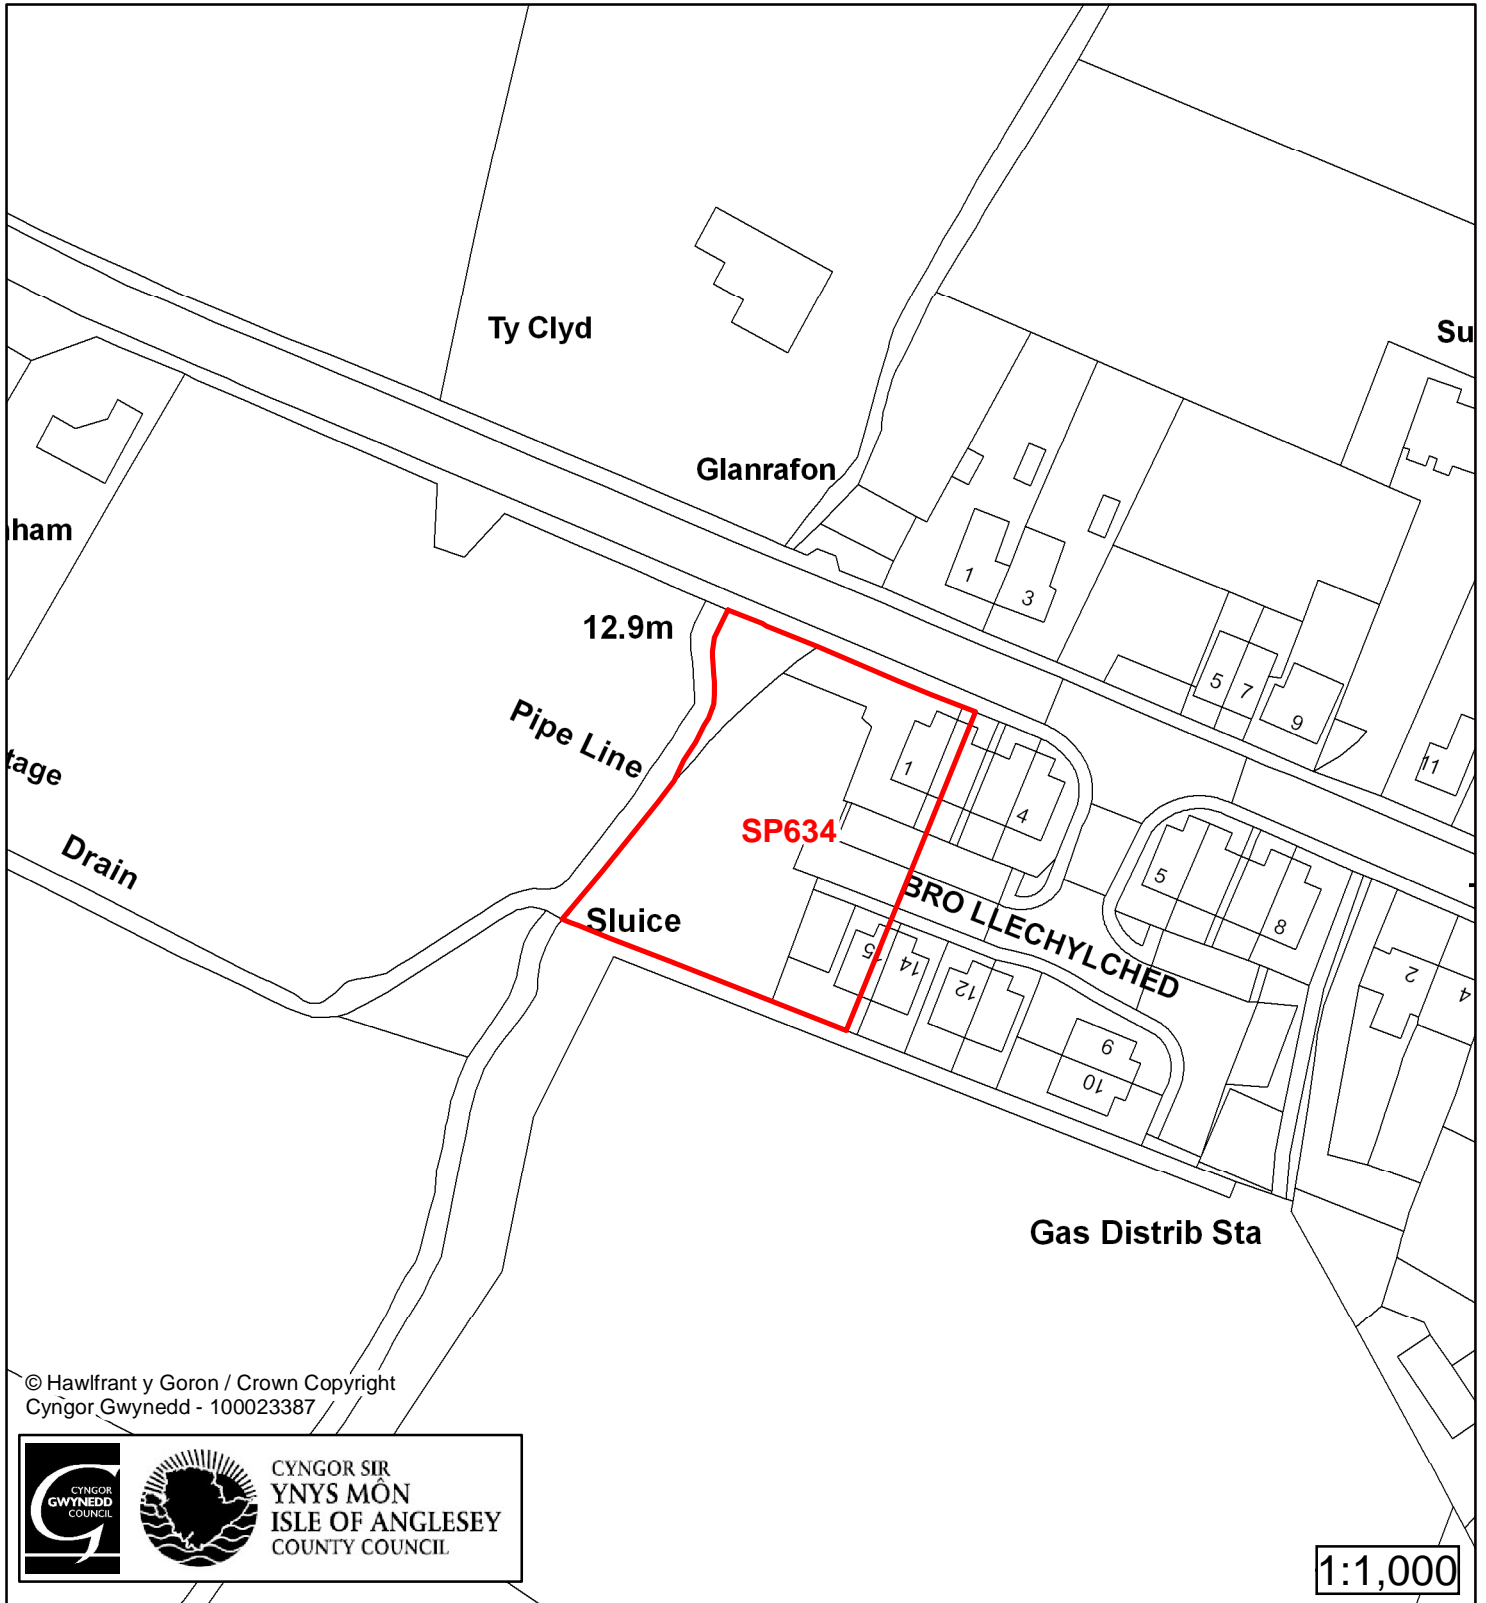

Cynllun Datblygu Lleol ar y Cyd Joint Local Development Plan Cofrestr Safle Posib / Candidate Site Register

© Hawlfraint y Goron / Crown Copyright
Cyngor Gwynedd - 100023387

CYNGOR SIR
YNYS MÔN
ISLE OF ANGLESEY
COUNTY COUNCIL

1:1,000

Cyfeirnod/ Reference	: SP634
Enw'r Safle / Site Name	: Tir ger / Land adj Bro Llechylched
Lleoliad / Location	: Bryngwran
Cyfeirnod Grid / Grid Reference	: 346 776
Maint (ha) / Size (ha)	: 0.16
Defnydd â Awgrymir / Suggested Use	: Tai / Housing