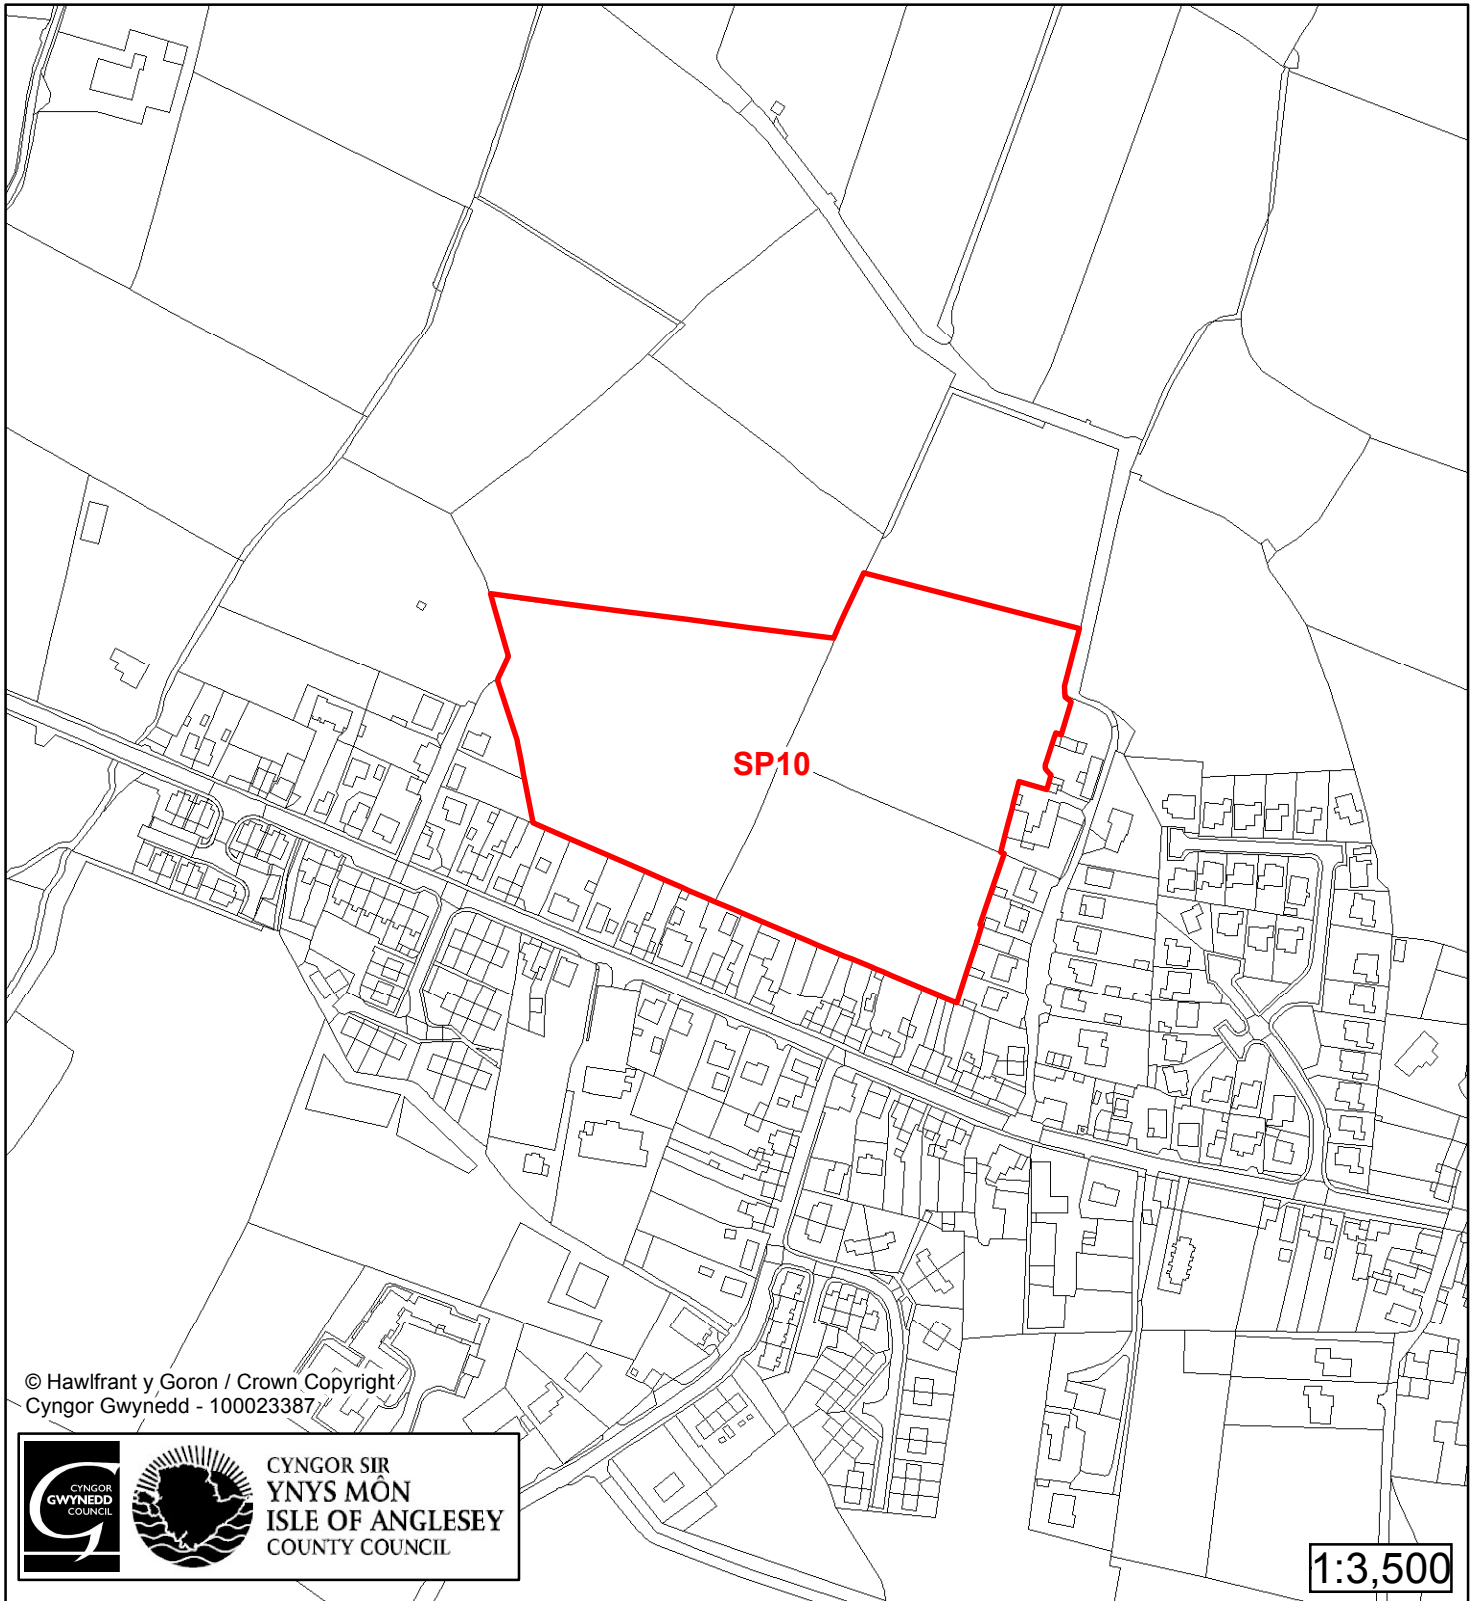

# Cynllun Datblygu Lleol ar y Cyd Joint Local Development Plan Cofrestr Safle Posib / Candidate Site Register

Cyfeirnod/ Reference	: SP10
Enw'r Safle / Site Name	: Tir ger / Land adj Bryngwran Farm
Lleoliad / Location	: Bryngwran
Cyfeirnod Grid / Grid Reference	: 349 776
Maint (ha) / Size (ha)	: 3.43
Defnydd â Awgrymir / Suggested Use	: Tai / Housing

# Cynllun Datblygu Lleol ar y Cyd Joint Local Development Plan Cofrestr Safle Posib / Candidate Site Register

Cyfeirnod/ Reference	: SP196
Enw'r Safle / Site Name	: Tir ger / Land adj Plas Crigyll
Lleoliad / Location	: Bryngwran
Cyfeirnod Grid / Grid Reference	: 347 773
Maint (ha) / Size (ha)	: 1.28
Defnydd â Awgrymir / Suggested Use	: Tai / Housing

# Cynllun Datblygu Lleol ar y Cyd Joint Local Development Plan Cofrestr Safle Posib / Candidate Site Register

Cyfeirnod/ Reference	: SP197
Enw'r Safle / Site Name	: Tir ger / Land adj Bro Mynydd
Lleoliad / Location	: Bryngwran
Cyfeirnod Grid / Grid Reference	: 350 772
Maint (ha) / Size (ha)	: 0.80
Defnydd â Awgrymir / Suggested Use	: Tai / Housing

1:1,000

Cyfeirnod/ Reference	: SP634
Enw'r Safle / Site Name	: Tir ger / Land adj Bro Llechylched
Lleoliad / Location	: Bryngwran
Cyfeirnod Grid / Grid Reference	: 346 776
Maint (ha) / Size (ha)	: 0.16
Defnydd â Awgrymir / Suggested Use	: Tai / Housing