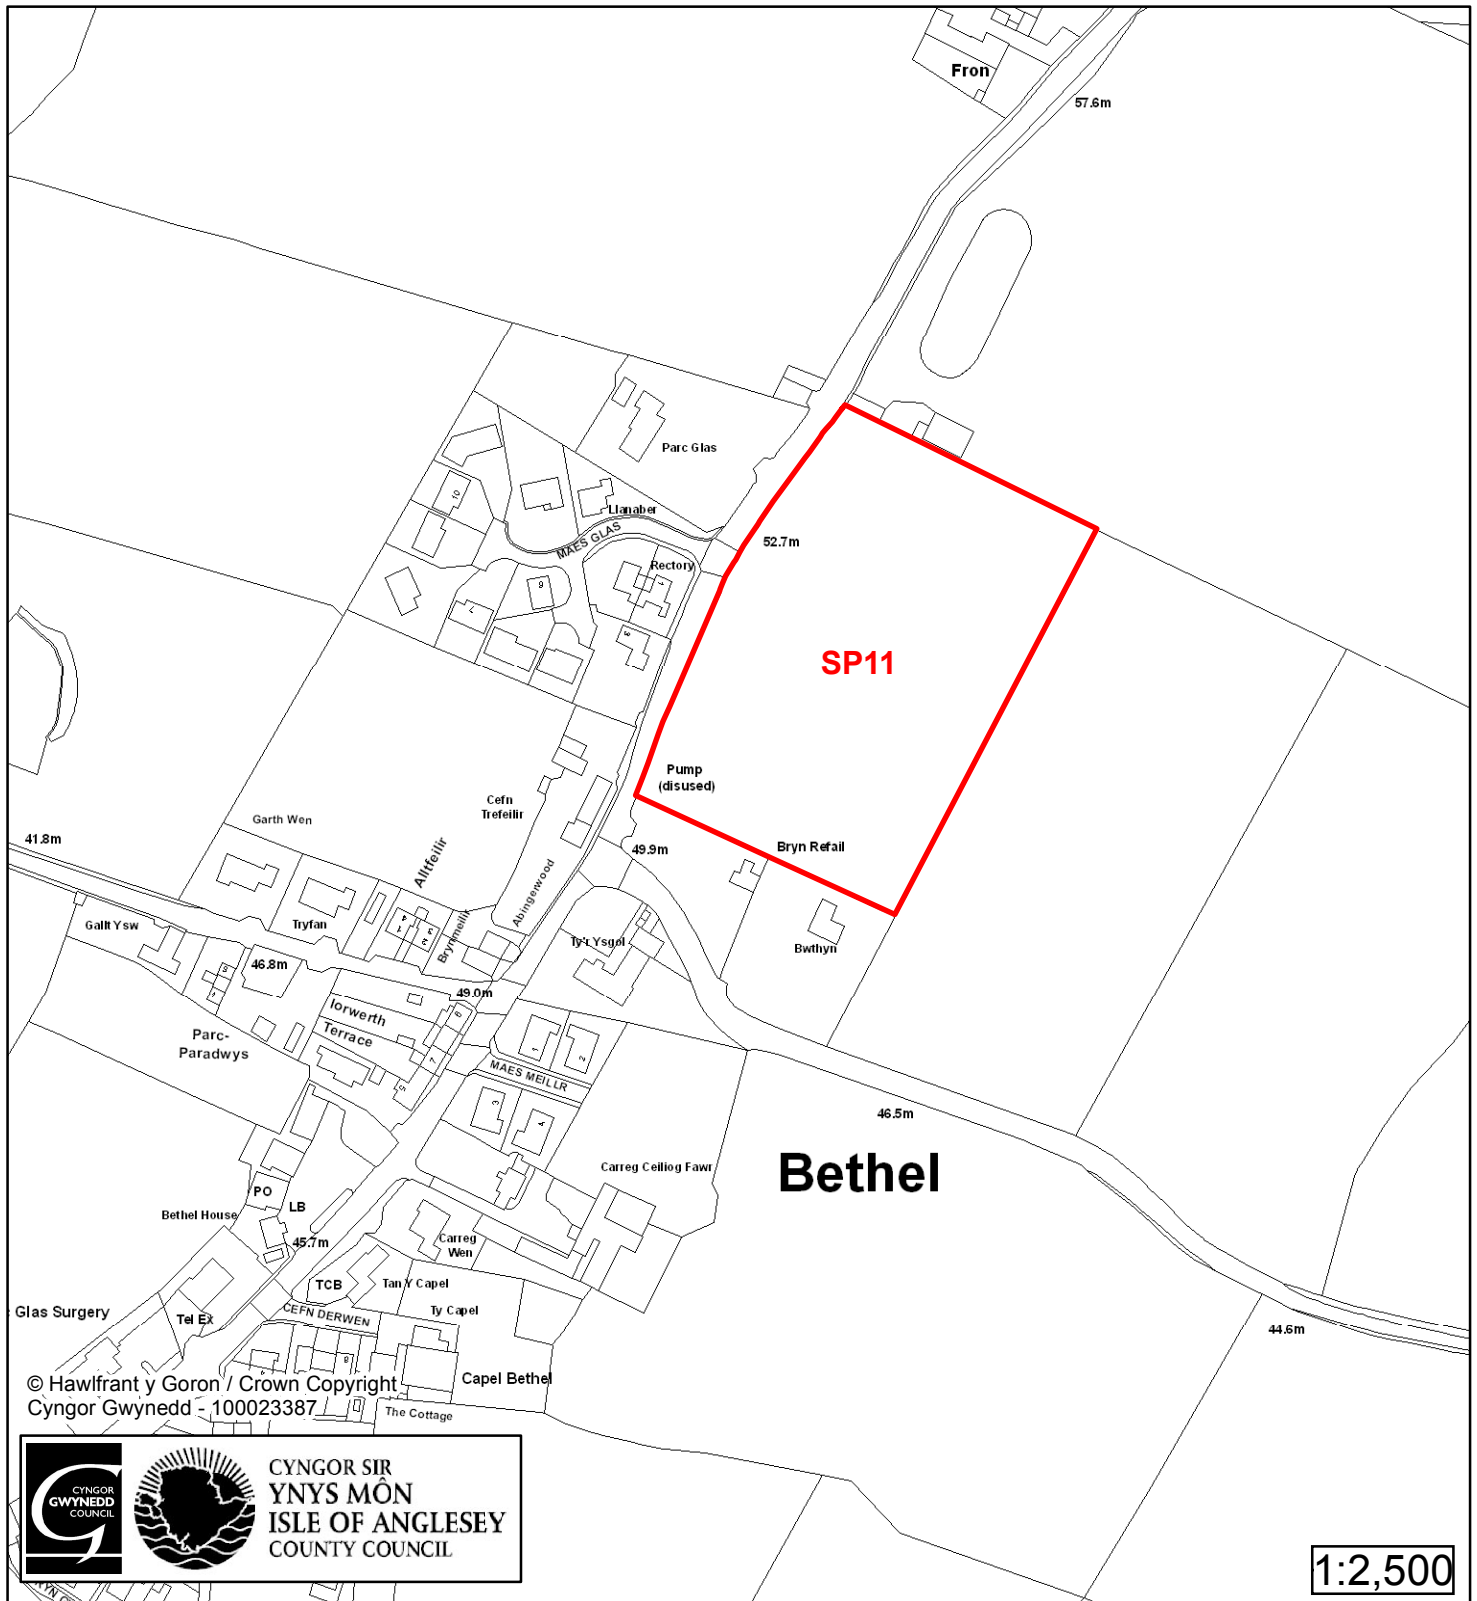

# Cynllun Datblygu Lleol ar y Cyd Joint Local Development Plan Cofrestr Safle Posib / Candidate Site Register

Cyfeirnod/ Reference	: SP11
Enw'r Safle / Site Name	: Tir ger / Land adj Bryn Refail
Lleoliad / Location	: Bethel
Cyfeirnod Grid / Grid Reference	: 398 706
Maint (ha) / Size (ha)	: 1.43
Defnydd â Awgrymir / Suggested Use	: Tai / Housing

# Cynllun Datblygu Lleol ar y Cyd Joint Local Development Plan Cofrestr Safle Posib / Candidate Site Register

Cyfeirnod/ Reference	: <b>SP26</b>
Enw'r Safle / Site Name	: <b>Tir ger / Land adj Tŷ Newydd</b>
Lleoliad / Location	: <b>Trefdraeth</b>
Cyfeirnod Grid / Grid Reference	: <b>407 703</b>
Maint (ha) / Size (ha)	: <b>1.22</b>
Defnydd â Awgrymir / Suggested Use	: <b>Tai / Housing</b>

# Cynllun Datblygu Lleol ar y Cyd Joint Local Development Plan Cofrestr Safle Posib / Candidate Site Register

Cyfeirnod/ Reference	: <b>SP53</b>
Enw'r Safle / Site Name	: <b>Tir ger / Land adj Pen y Bryn</b>
Lleoliad / Location	: <b>Trefdraeth</b>
Cyfeirnod Grid / Grid Reference	: <b>406 703</b>
Maint (ha) / Size (ha)	: <b>0.08</b>
Defnydd â Awgrymir / Suggested Use	: <b>Tai / Housing</b>

# Cynllun Datblygu Lleol ar y Cyd Joint Local Development Plan Cofrestr Safle Posib / Candidate Site Register

Cyfeirnod/ Reference	: SP106
Enw'r Safle / Site Name	: Tir yn / Land at Cae Gwen Owen
Lleoliad / Location	: Llangadwaladr
Cyfeirnod Grid / Grid Reference	: 385 692
Maint (ha) / Size (ha)	: 0.88
Defnydd â Awgrymir / Suggested Use	: Tai / Housing