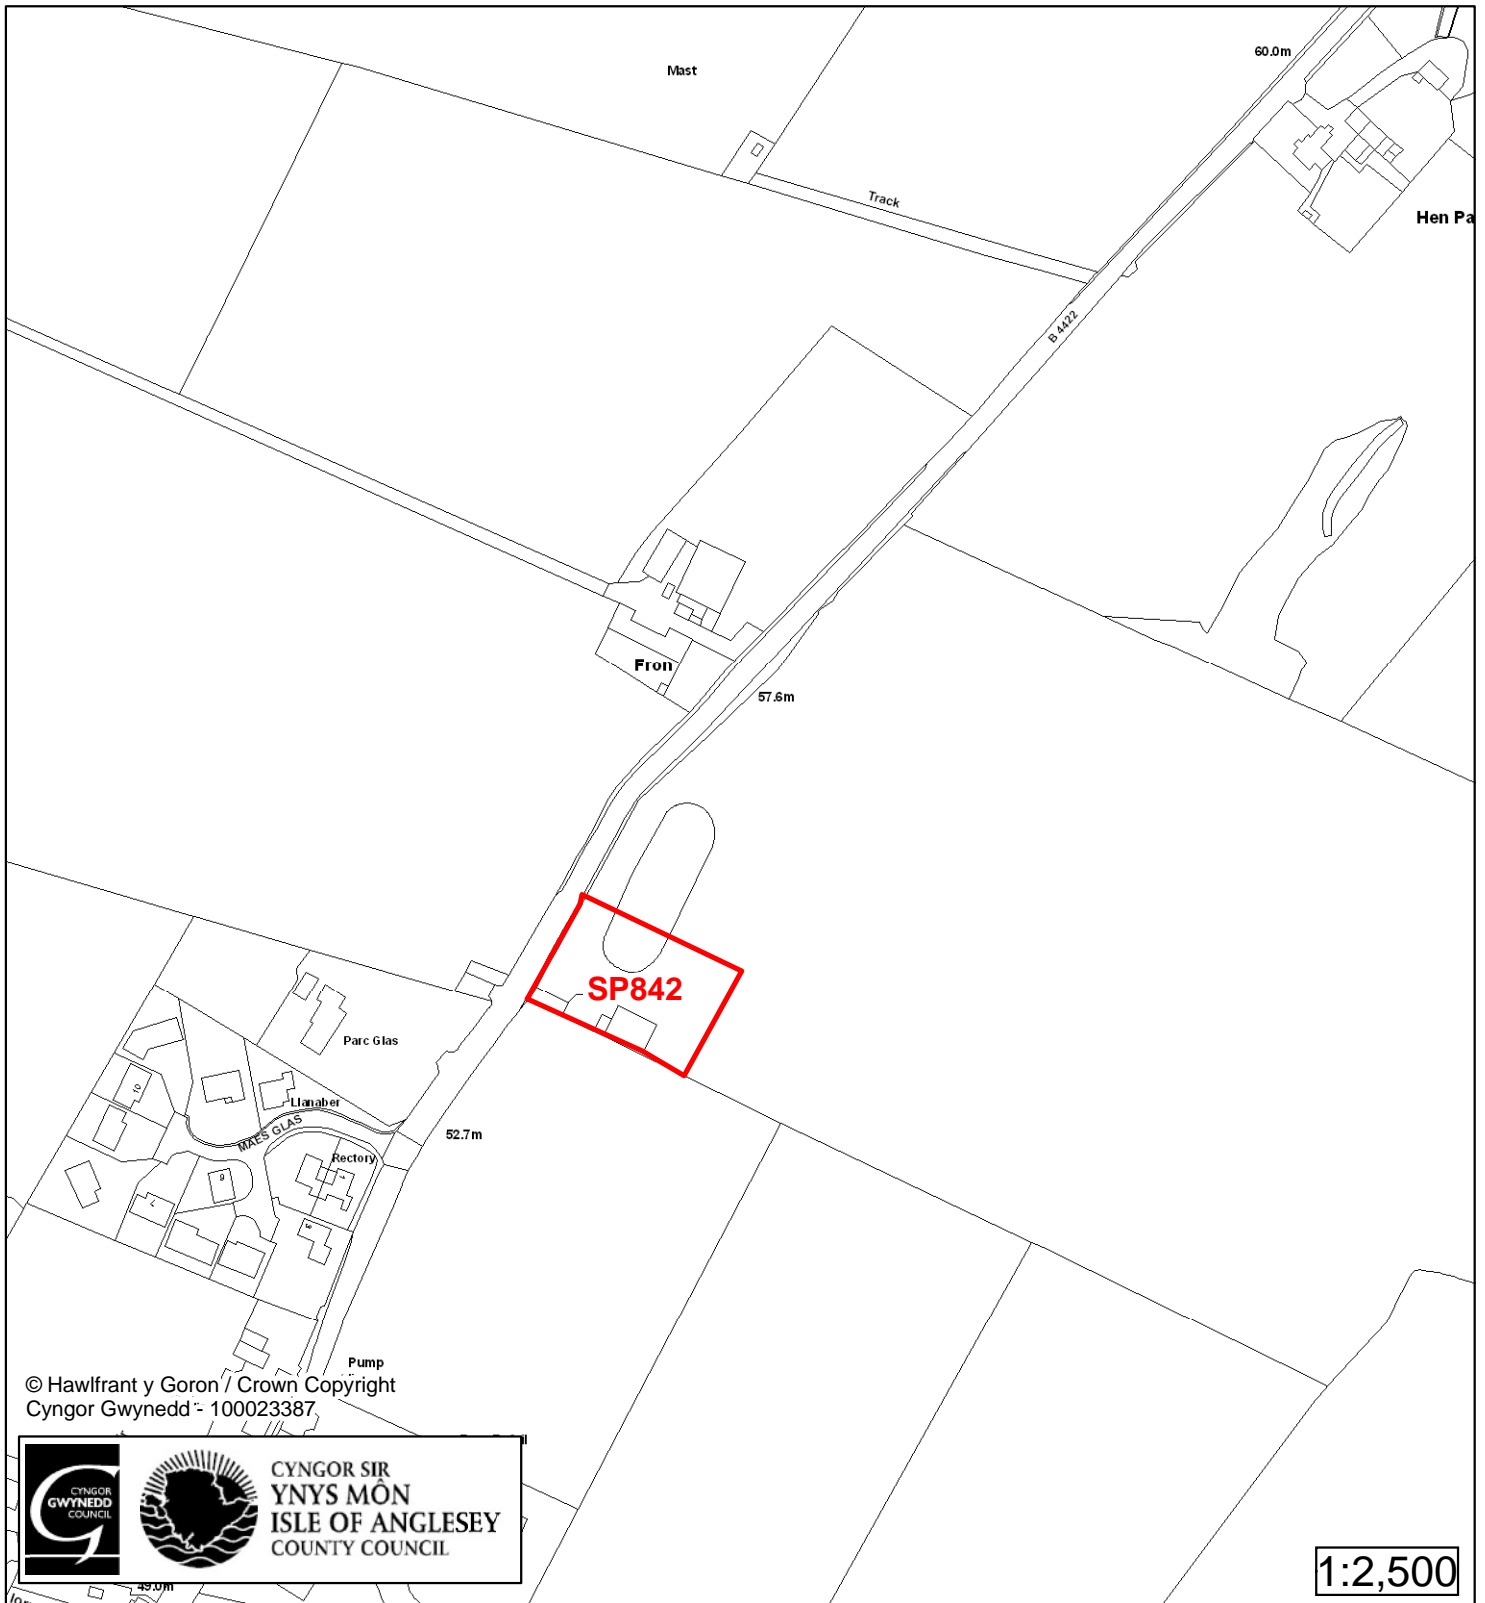

Cynllun Datblygu Lleol ar y Cyd Joint Local Development Plan Cofrestr Safle Posib / Candidate Site Register

Cyfeirnod/ Reference	: SP842
Enw'r Safle / Site Name	: Rhan o Dir Parciau / Part of Parciau Land
Lleoliad / Location	: Bethel (Ynys Môn)
Cyfeirnod Grid / Grid Reference	: 399 707
Maint (ha) / Size (ha)	: 0.22
Defnydd â Awgrymir / Suggested Use	: Tai / Housing