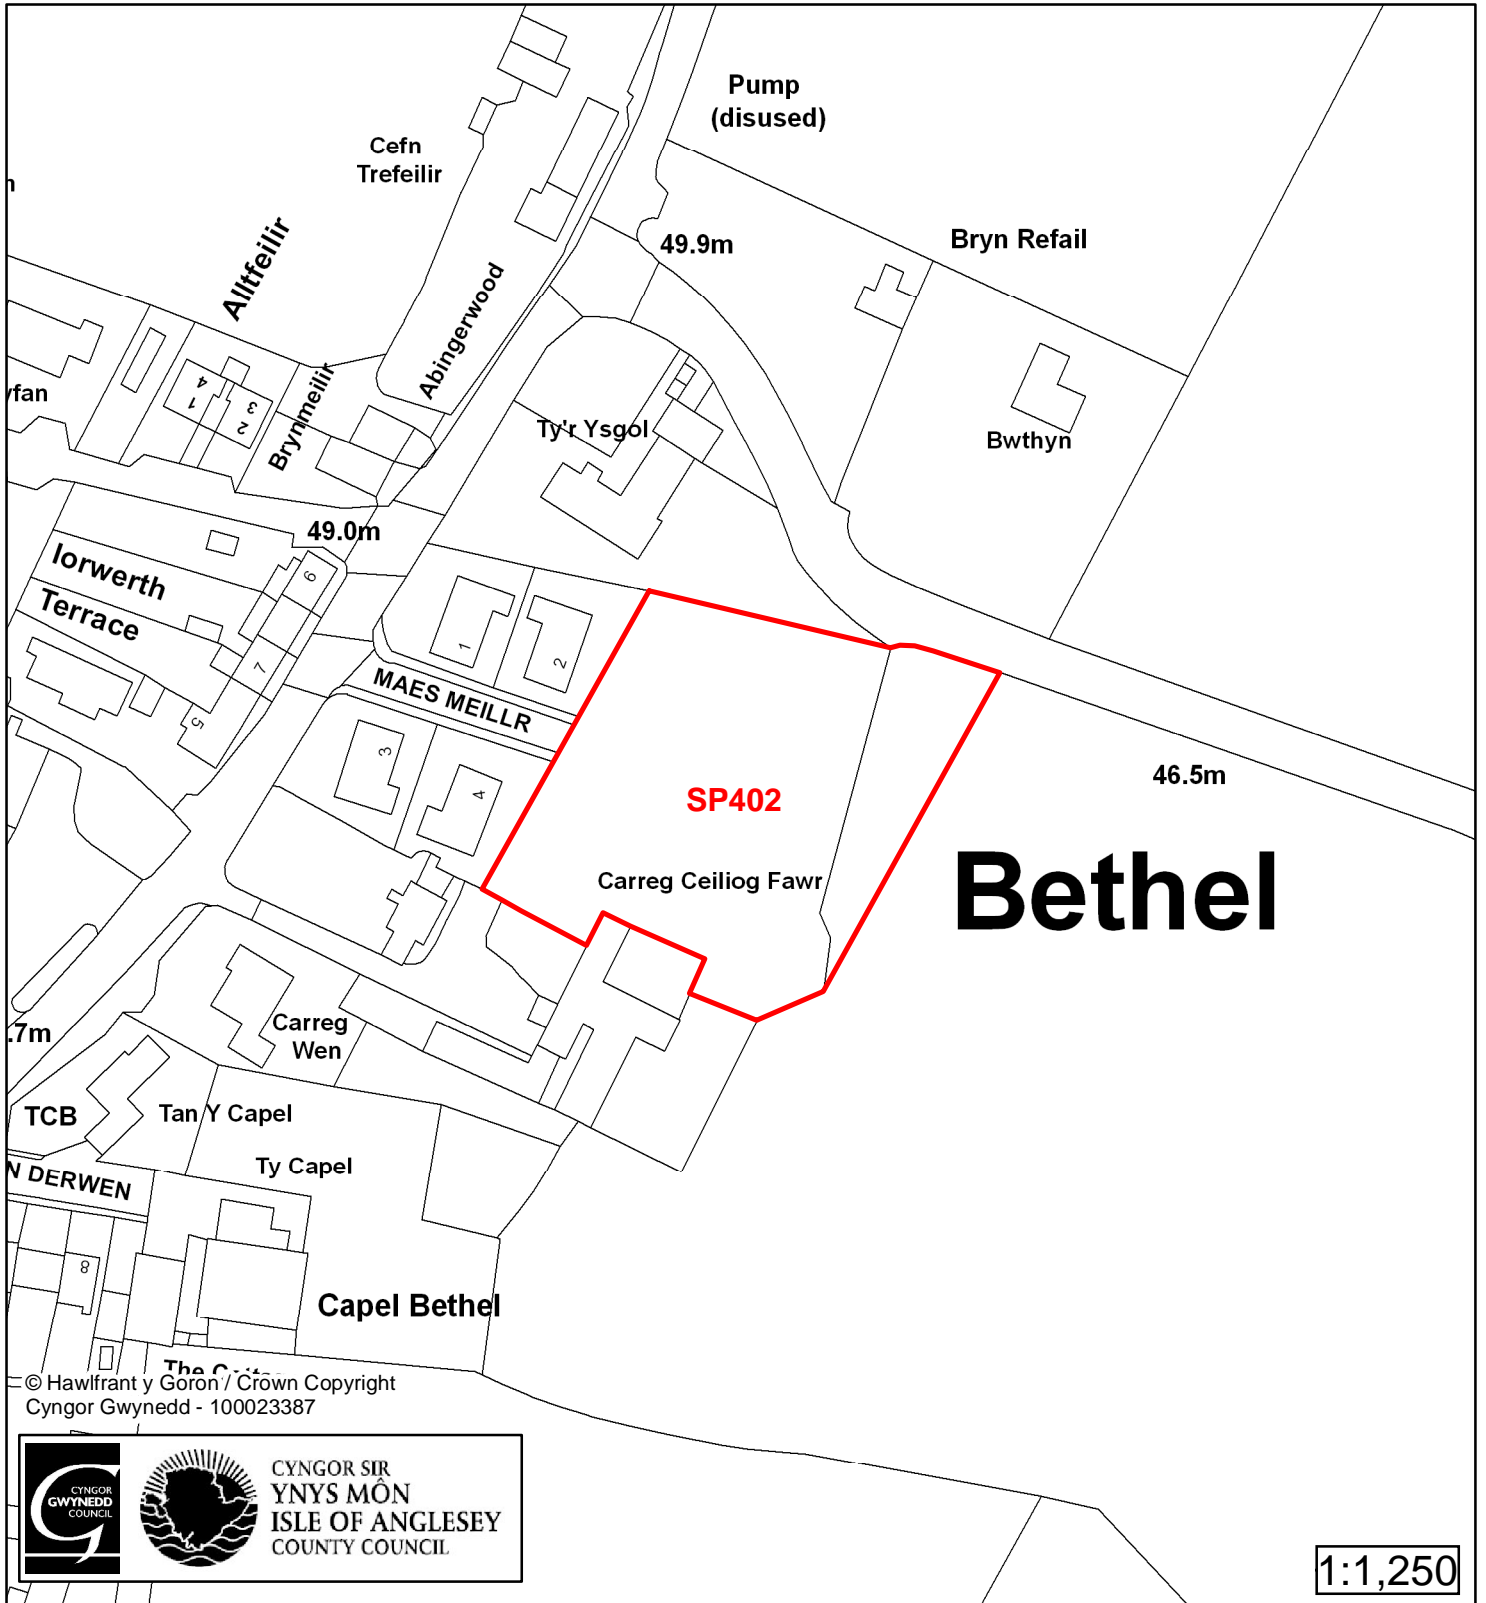

Cynllun Datblygu Lleol ar y Cyd Joint Local Development Plan

Cofrestr Safle Posib / Candidate Site Register

Cyfeirnod/ Reference	: SP402
Enw'r Safle / Site Name	: Tir ger / Land adj Maes Meilir
Lleoliad / Location	: Bethel Bodorgan
Cyfeirnod Grid / Grid Reference	: 397 704
Maint (ha) / Size (ha)	: 0.35
Defnydd â Awgrymir / Suggested Use	: Tai / Housing