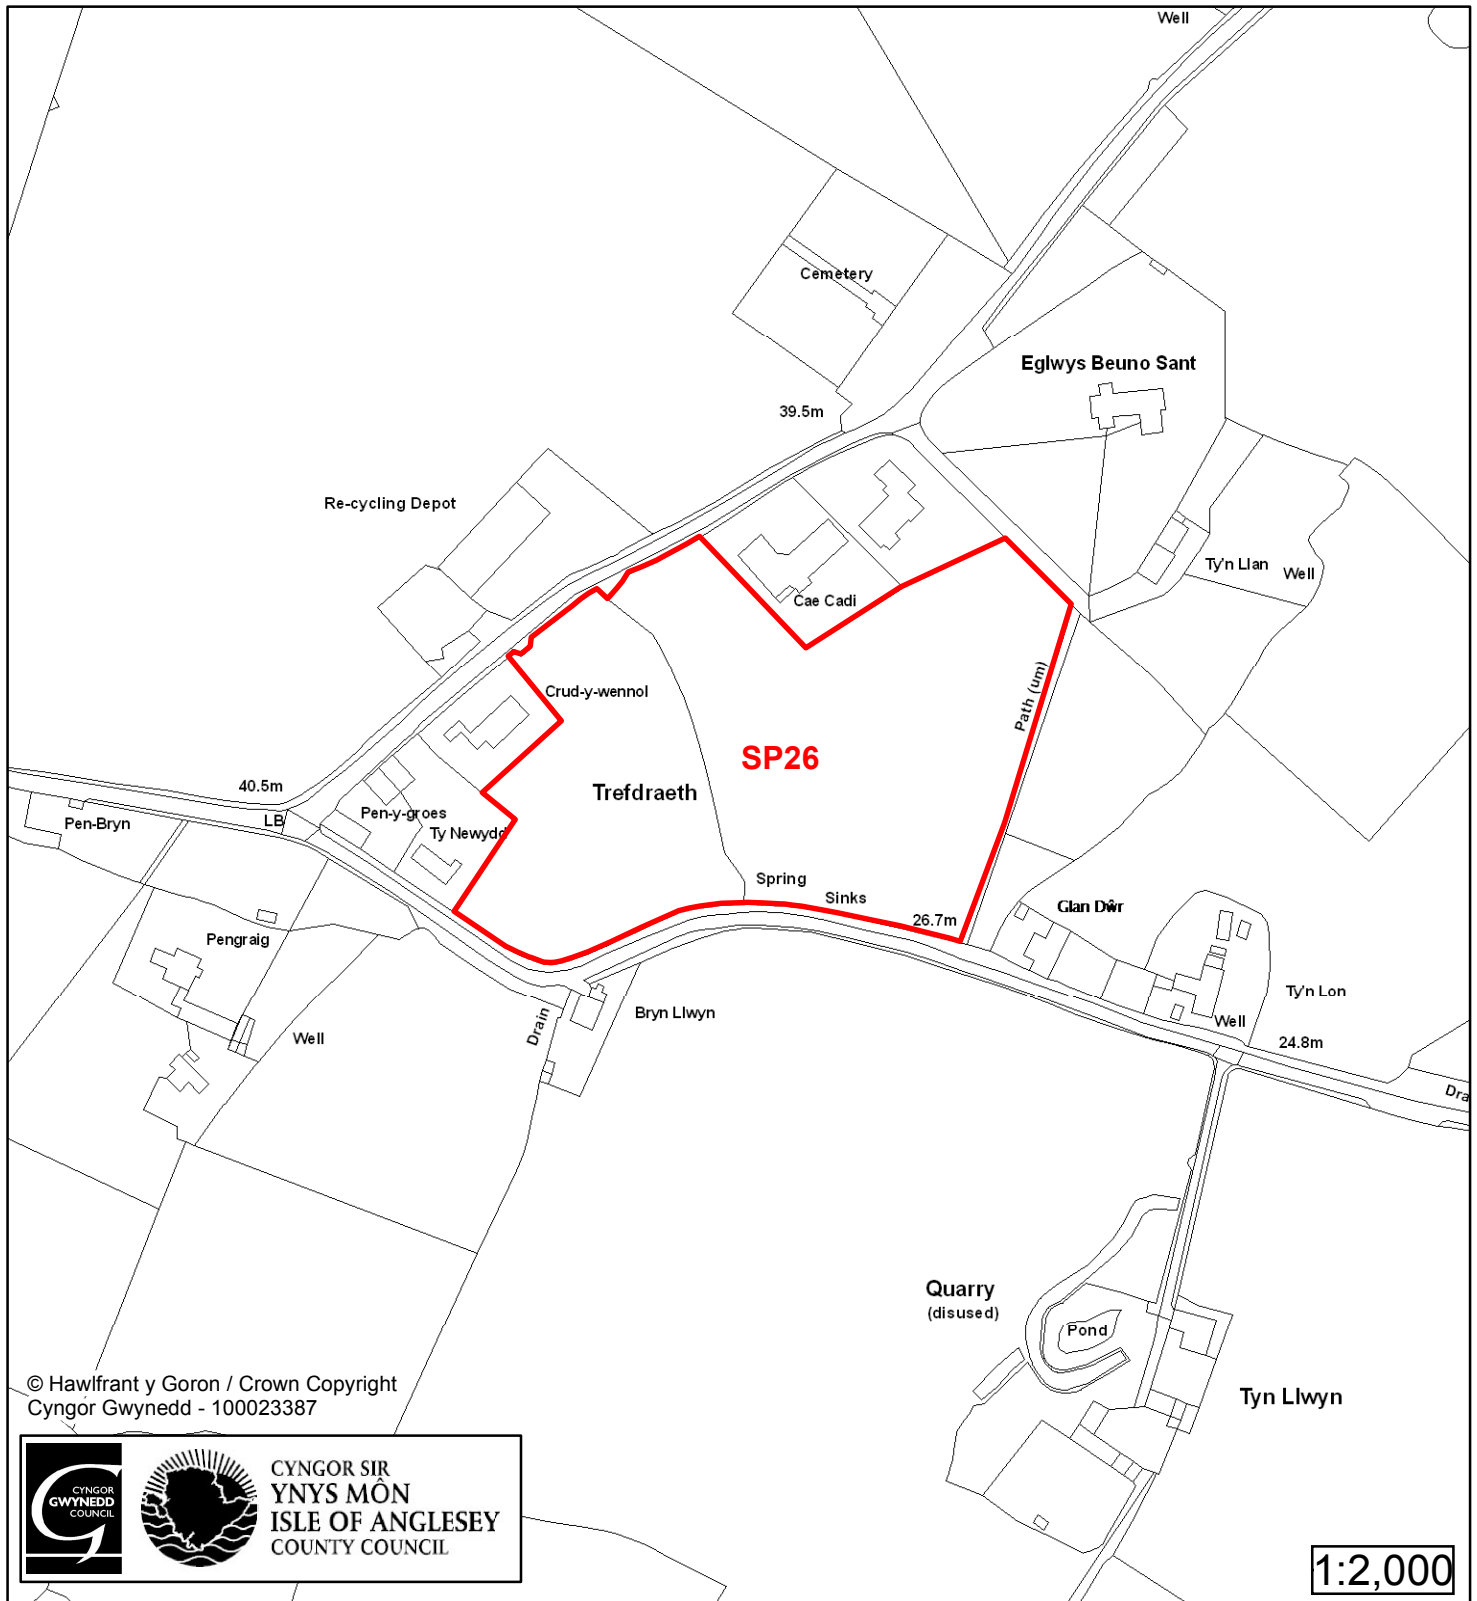

# Cynllun Datblygu Lleol ar y Cyd Joint Local Development Plan Cofrestr Safle Posib / Candidate Site Register

Cyfeirnod/ Reference	: SP11
Enw'r Safle / Site Name	: Tir ger / Land adj Bryn Refail
Lleoliad / Location	: Bethel
Cyfeirnod Grid / Grid Reference	: 398 706
Maint (ha) / Size (ha)	: 1.43
Defnydd â Awgrymir / Suggested Use	: Tai / Housing

# Cynllun Datblygu Lleol ar y Cyd Joint Local Development Plan Cofrestr Safle Posib / Candidate Site Register

Cyfeirnod/ Reference	: <b>SP26</b>
Enw'r Safle / Site Name	: <b>Tir ger / Land adj Tŷ Newydd</b>
Lleoliad / Location	: <b>Trefdraeth</b>
Cyfeirnod Grid / Grid Reference	: <b>407 703</b>
Maint (ha) / Size (ha)	: <b>1.22</b>
Defnydd â Awgrymir / Suggested Use	: <b>Tai / Housing</b>

# Cynllun Datblygu Lleol ar y Cyd Joint Local Development Plan Cofrestr Safle Posib / Candidate Site Register

Cyfeirnod/ Reference	: <b>SP29</b>
Enw'r Safle / Site Name	: <b>Tir ger / Land adj Telephone Exchange</b>
Lleoliad / Location	: <b>Bethel</b>
Cyfeirnod Grid / Grid Reference	: <b>395 704</b>
Maint (ha) / Size (ha)	: <b>1.52</b>
Defnydd â Awgrymir / Suggested Use	: <b>Heb Awgrymu / None Stated</b>

# Cynllun Datblygu Lleol ar y Cyd Joint Local Development Plan Cofrestr Safle Posib / Candidate Site Register

Cyfeirnod/ Reference	: SP106
Enw'r Safle / Site Name	: Tir yn / Land at Cae Gwen Owen
Lleoliad / Location	: Llangadwaladr
Cyfeirnod Grid / Grid Reference	: 385 692
Maint (ha) / Size (ha)	: 0.88
Defnydd â Awgrymir / Suggested Use	: Tai / Housing