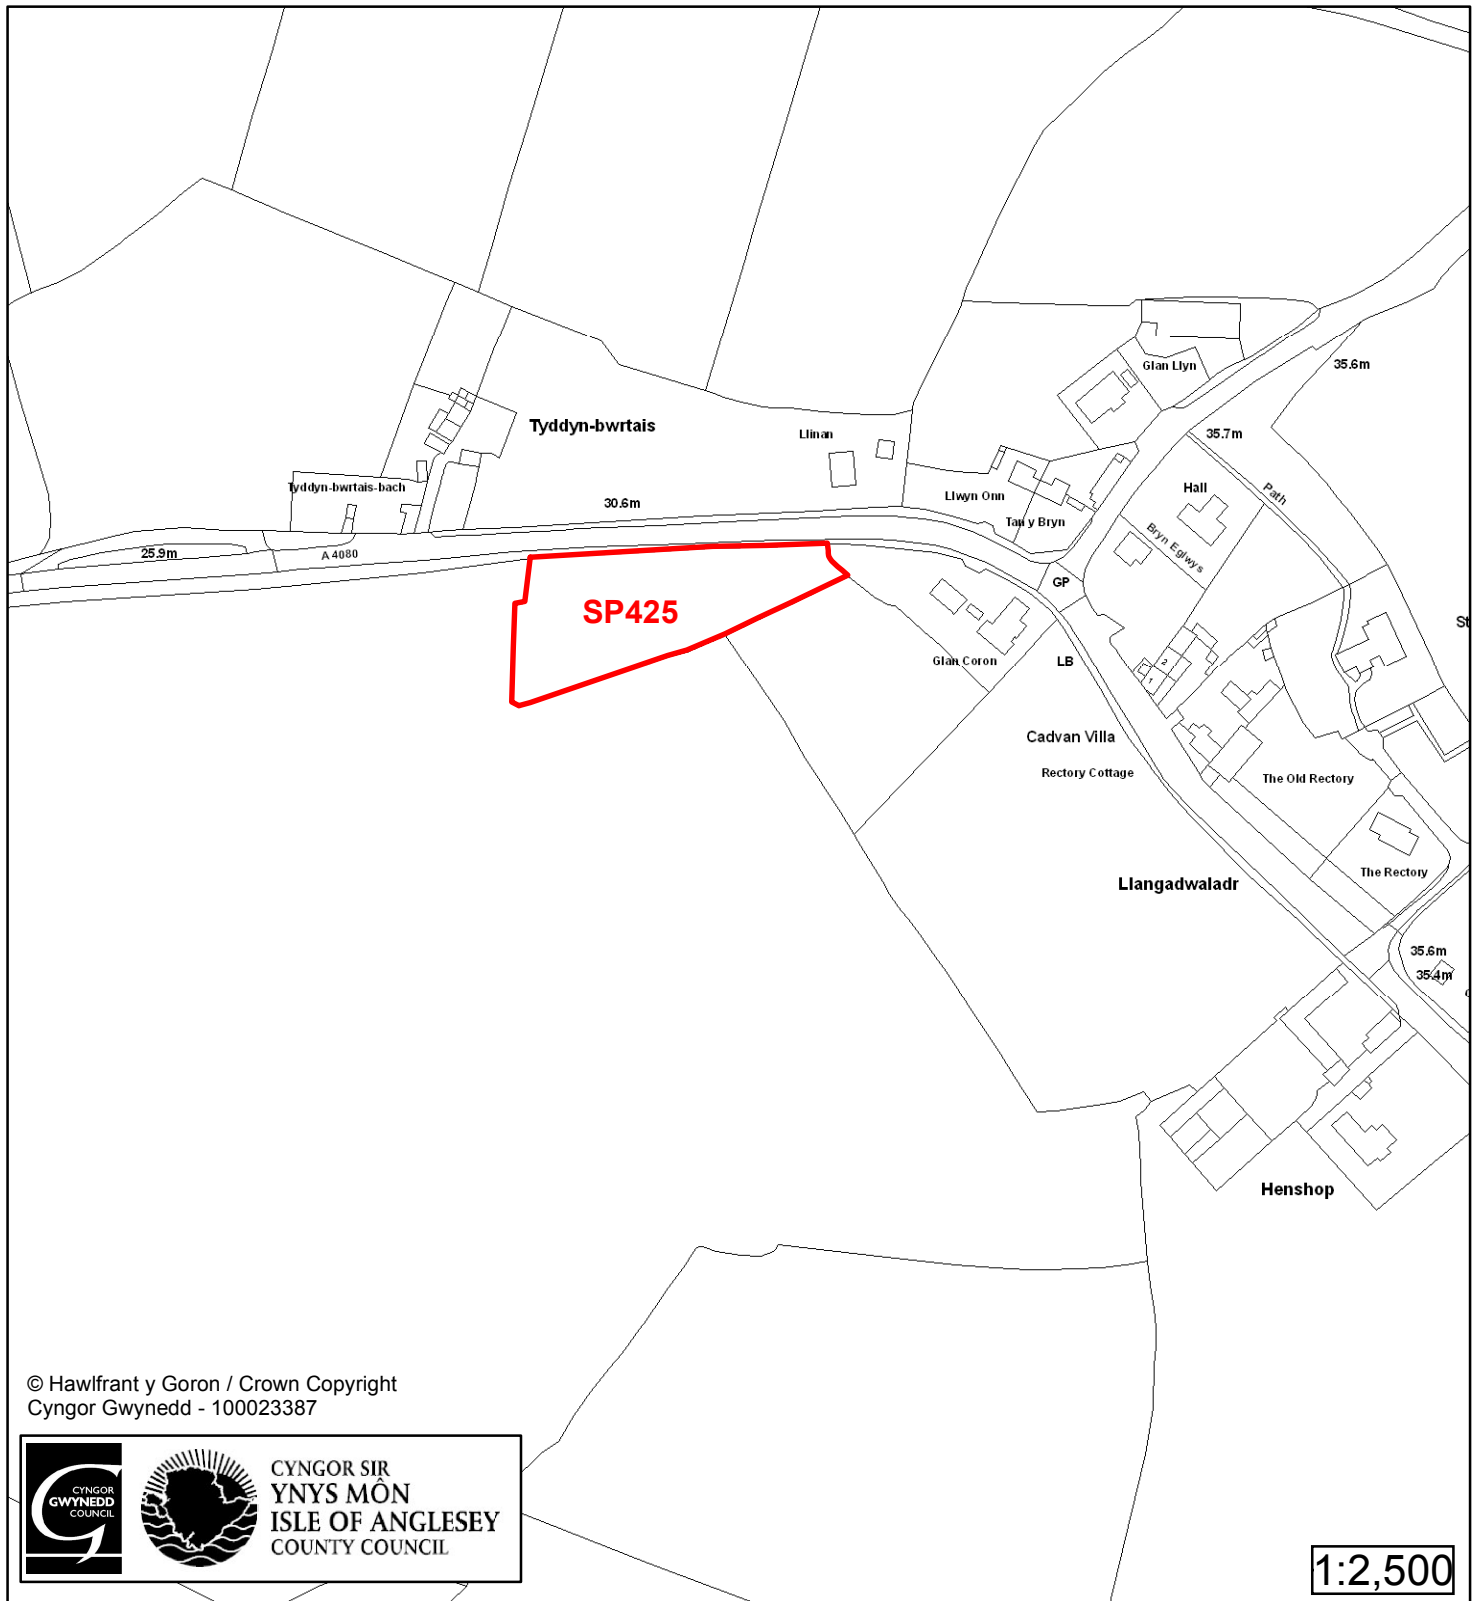

Cynllun Datblygu Lleol ar y Cyd Joint Local Development Plan Cofrestr Safle Posib / Candidate Site Register

Cyfeirnod/ Reference	: SP425
Enw'r Safle / Site Name	: Cae Bach
Lleoliad / Location	: Llangadwaladr
Cyfeirnod Grid / Grid Reference	: 381 693
Maint (ha) / Size (ha)	: 0.35
Defnydd â Awgrymir / Suggested Use	: Tai / Housing