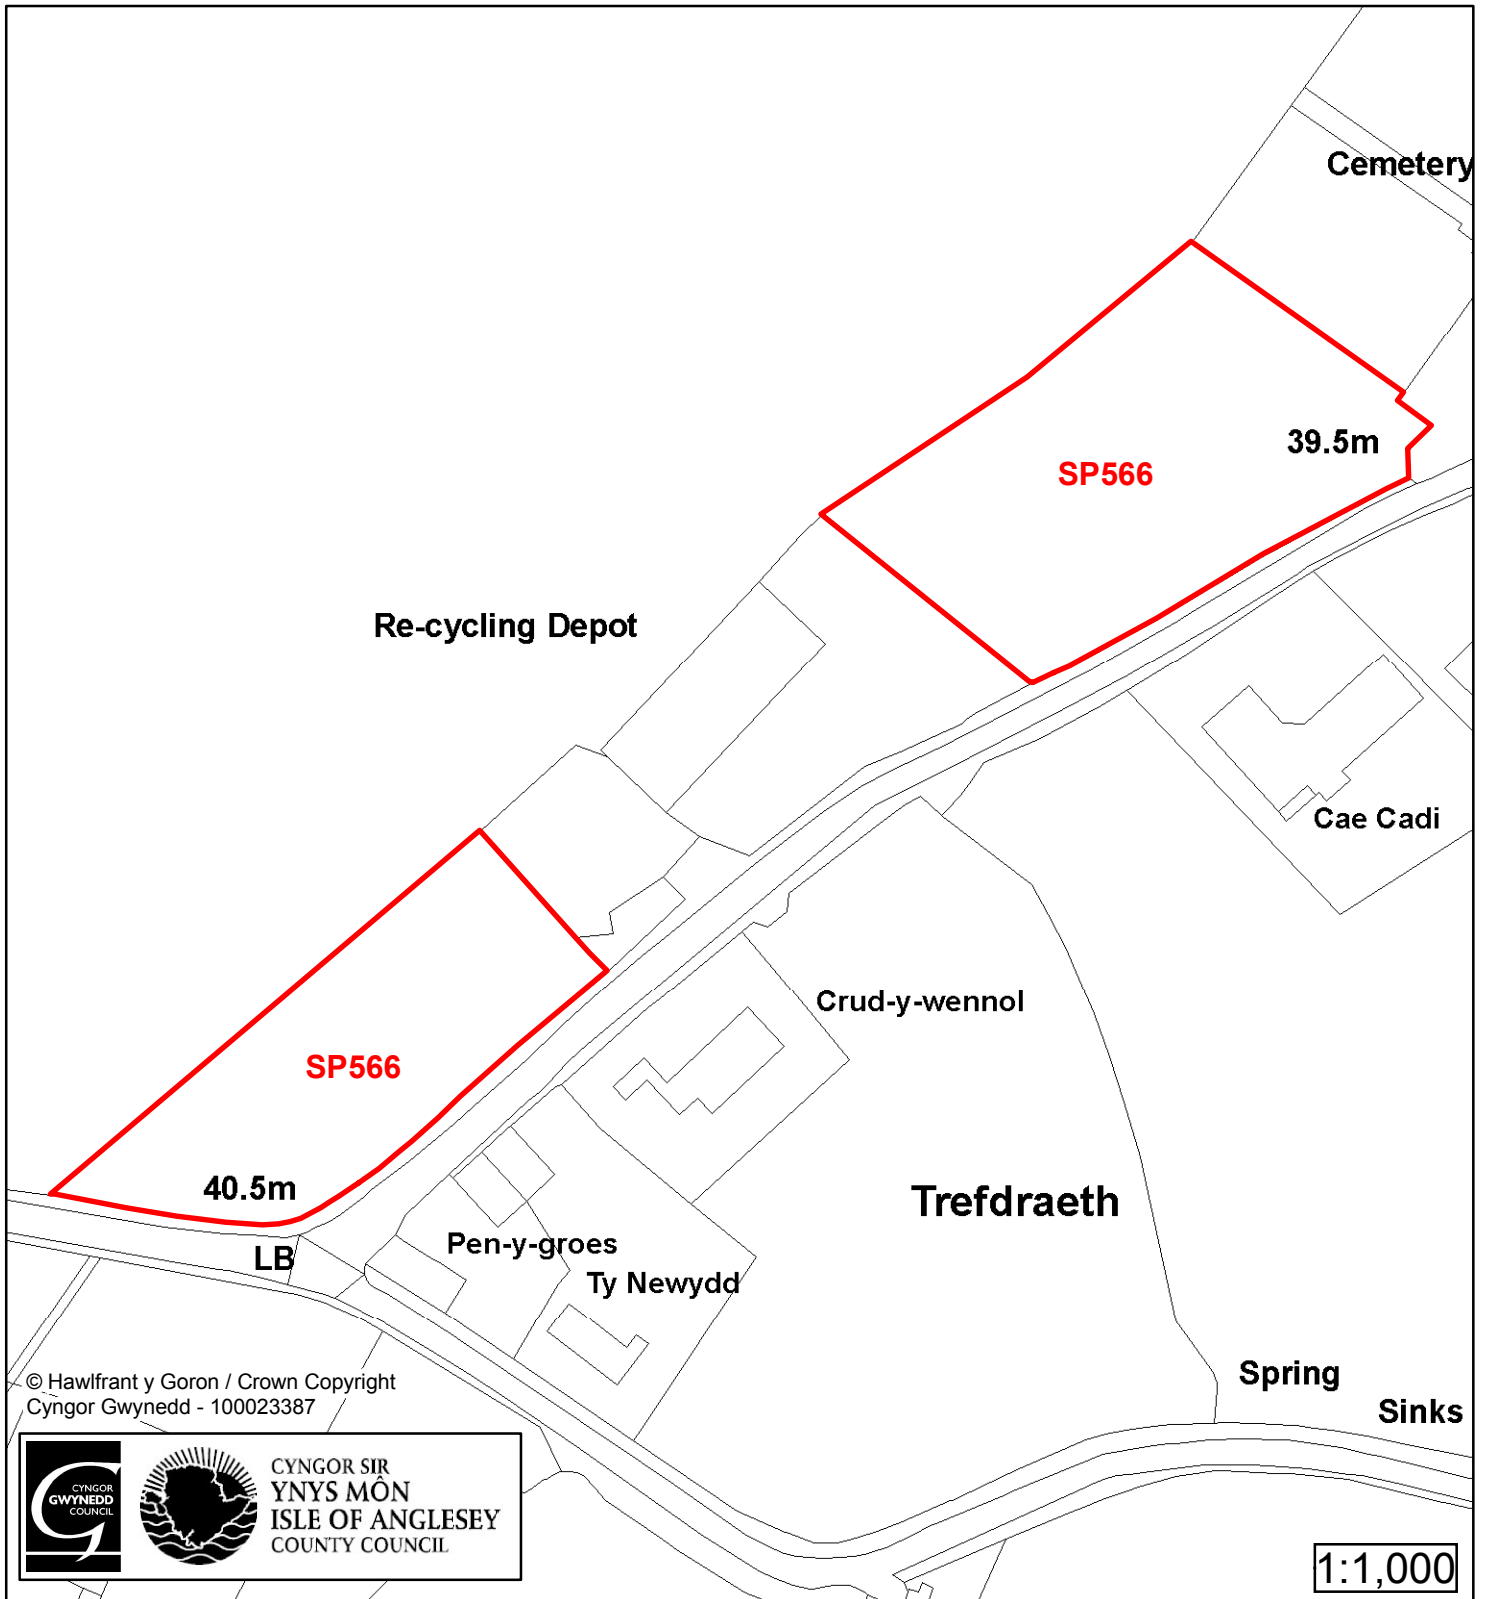

Cynllun Datblygu Lleol ar y Cyd Joint Local Development Plan Cofrestr Safle Posib / Candidate Site Register

Cyfeirnod/ Reference	: SP566
Enw'r Safle / Site Name	: Tir yn / Land at Cryd y Wennol
Lleoliad / Location	: Trefdraeth
Cyfeirnod Grid / Grid Reference	: 407 703
Maint (ha) / Size (ha)	: 0.39
Defnydd â Awgrymir / Suggested Use	: Tai / Housing