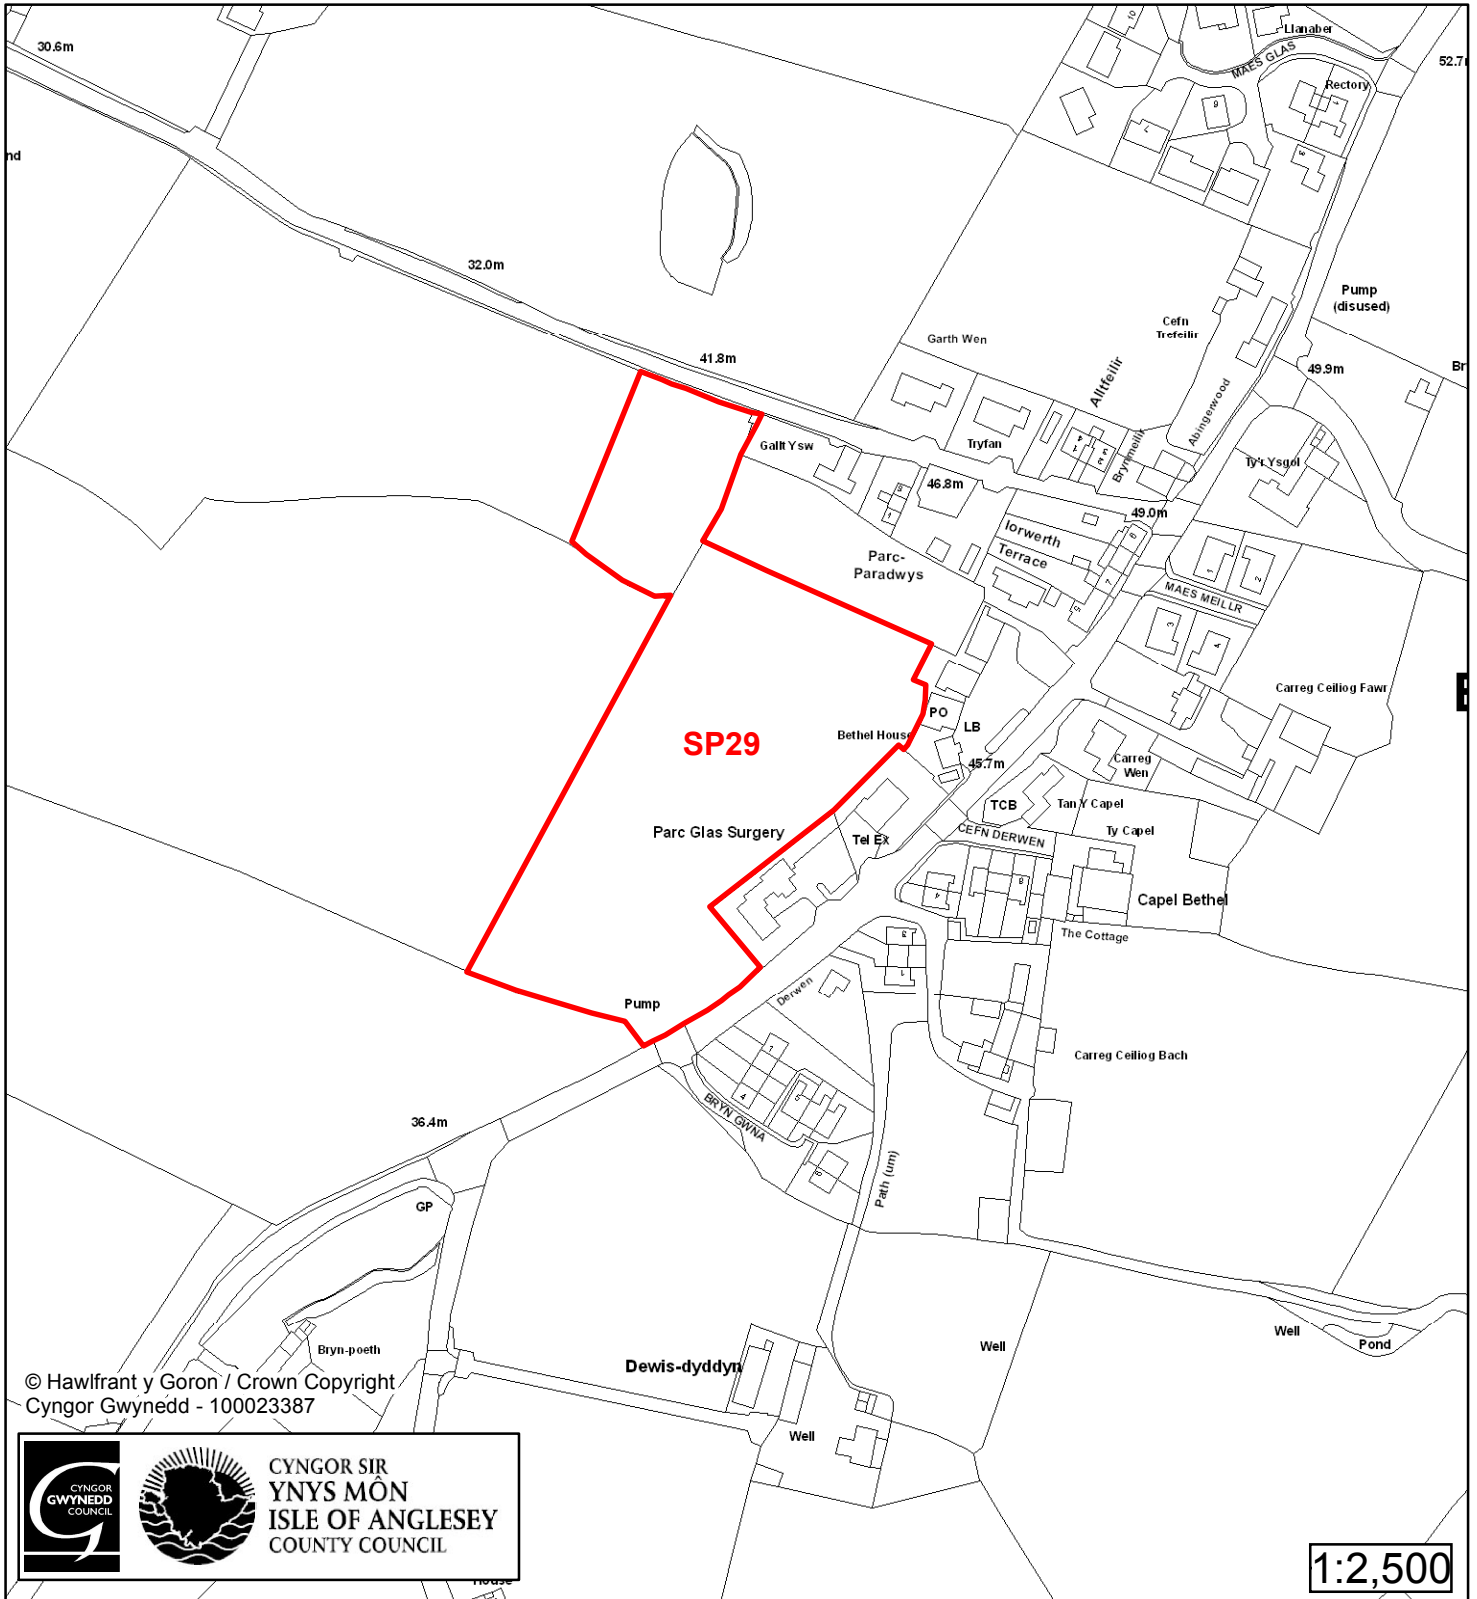

# Cynllun Datblygu Lleol ar y Cyd Joint Local Development Plan Cofrestr Safle Posib / Candidate Site Register

Cyfeirnod/ Reference	: SP11
Enw'r Safle / Site Name	: Tir ger / Land adj Bryn Refail
Lleoliad / Location	: Bethel
Cyfeirnod Grid / Grid Reference	: 398 706
Maint (ha) / Size (ha)	: 1.43
Defnydd â Awgrymir / Suggested Use	: Tai / Housing

# Cynllun Datblygu Lleol ar y Cyd Joint Local Development Plan Cofrestr Safle Posib / Candidate Site Register

Cyfeirnod/ Reference	: <b>SP26</b>
Enw'r Safle / Site Name	: <b>Tir ger / Land adj Tŷ Newydd</b>
Lleoliad / Location	: <b>Trefdraeth</b>
Cyfeirnod Grid / Grid Reference	: <b>407 703</b>
Maint (ha) / Size (ha)	: <b>1.22</b>
Defnydd â Awgrymir / Suggested Use	: <b>Tai / Housing</b>

# Cynllun Datblygu Lleol ar y Cyd Joint Local Development Plan Cofrestr Safle Posib / Candidate Site Register

Cyfeirnod/ Reference	: <b>SP29</b>
Enw'r Safle / Site Name	: <b>Tir ger / Land adj Telephone Exchange</b>
Lleoliad / Location	: <b>Bethel</b>
Cyfeirnod Grid / Grid Reference	: <b>395 704</b>
Maint (ha) / Size (ha)	: <b>1.52</b>
Defnydd â Awgrymir / Suggested Use	: <b>Heb Awgrymu / None Stated</b>

# Cynllun Datblygu Lleol ar y Cyd Joint Local Development Plan Cofrestr Safle Posib / Candidate Site Register

Cyfeirnod/ Reference	: SP106
Enw'r Safle / Site Name	: Tir yn / Land at Cae Gwen Owen
Lleoliad / Location	: Llangadwaladr
Cyfeirnod Grid / Grid Reference	: 385 692
Maint (ha) / Size (ha)	: 0.88
Defnydd â Awgrymir / Suggested Use	: Tai / Housing