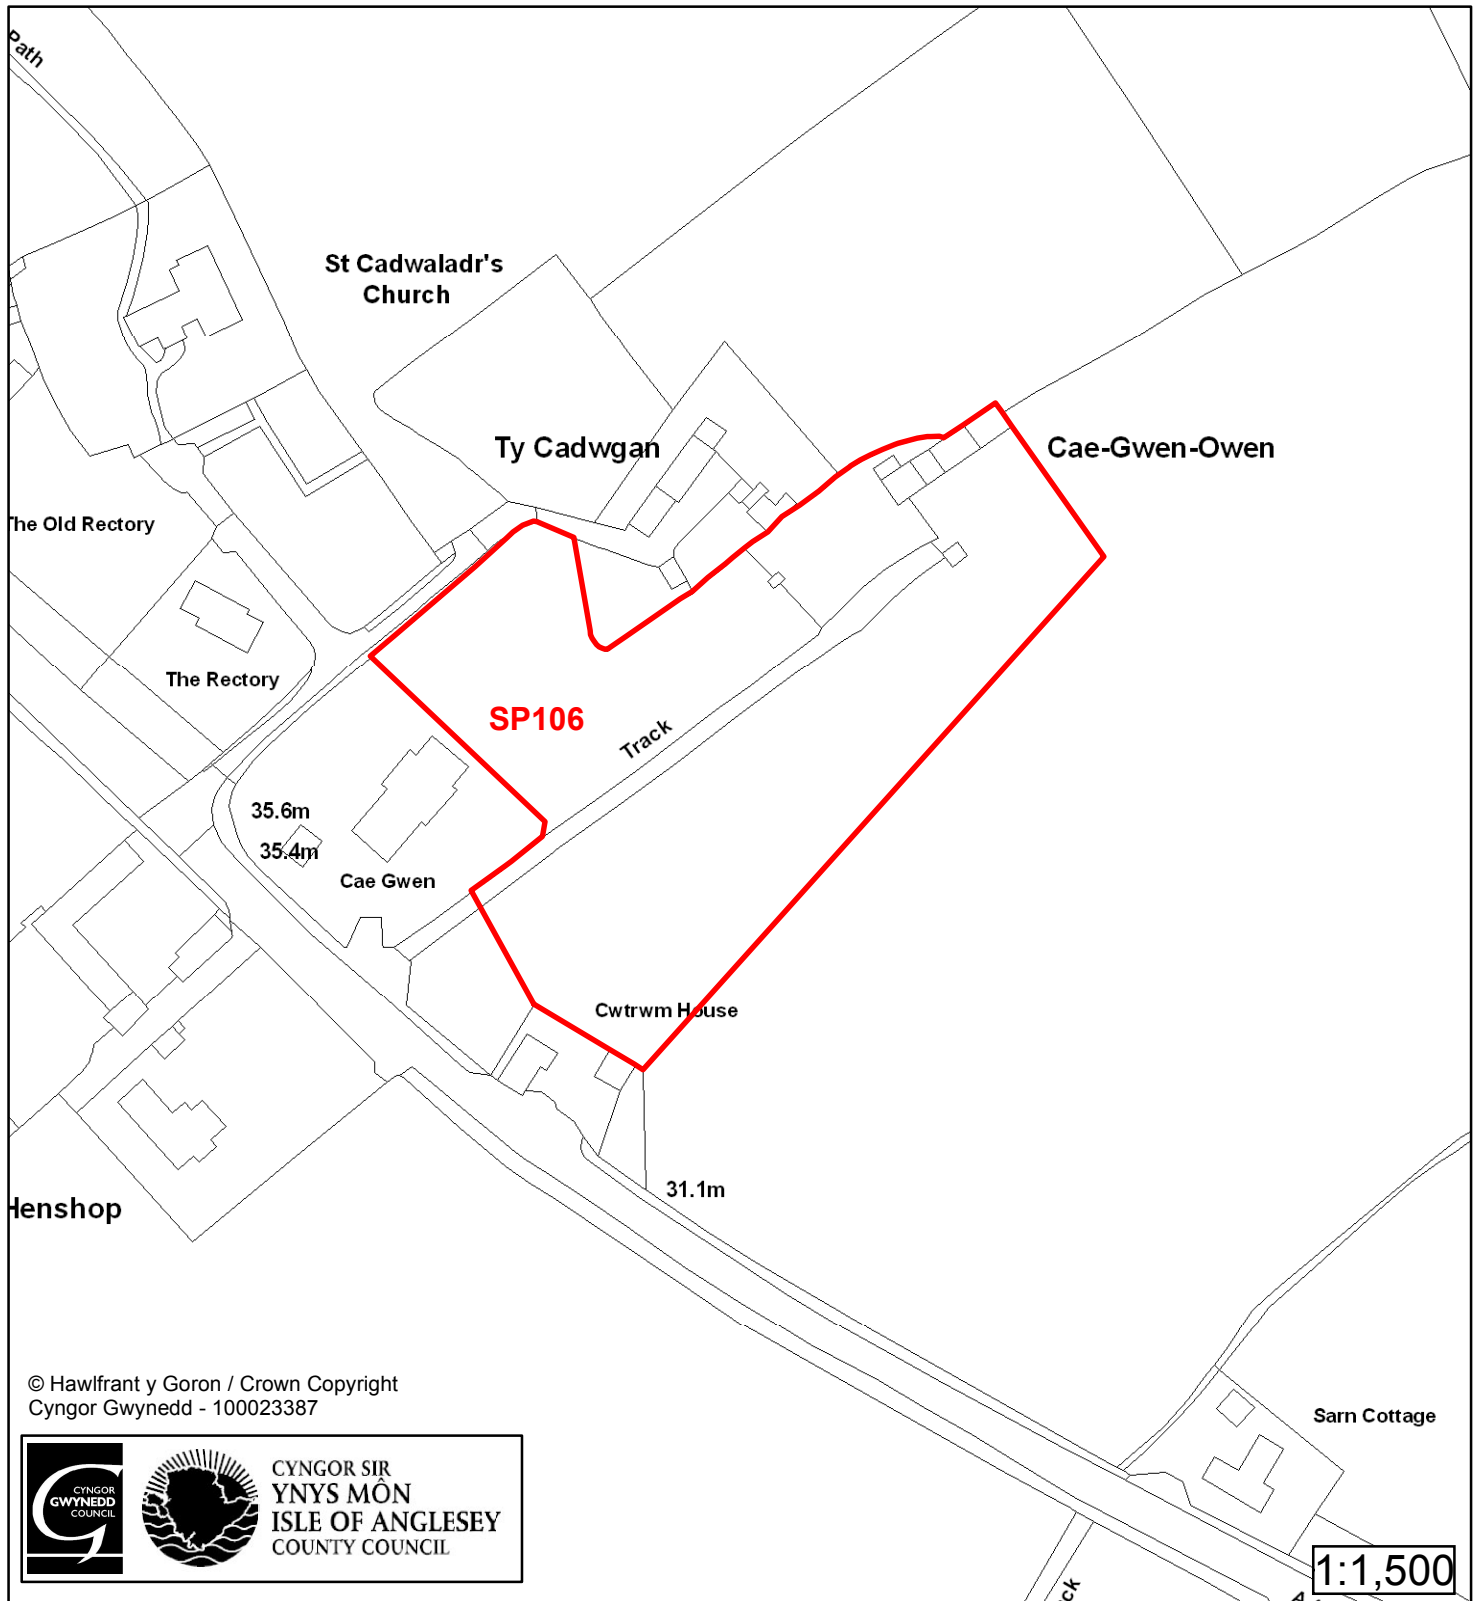

# Cynllun Datblygu Lleol ar y Cyd Joint Local Development Plan Cofrestr Safle Posib / Candidate Site Register

Cyfeirnod/ Reference	: <b>SP29</b>
Enw'r Safle / Site Name	: <b>Tir ger / Land adj Telephone Exchange</b>
Lleoliad / Location	: <b>Bethel</b>
Cyfeirnod Grid / Grid Reference	: <b>395 704</b>
Maint (ha) / Size (ha)	: <b>1.52</b>
Defnydd â Awgrymir / Suggested Use	: <b>Heb Awgrymu / None Stated</b>

# Cynllun Datblygu Lleol ar y Cyd Joint Local Development Plan Cofrestr Safle Posib / Candidate Site Register

Cyfeirnod/ Reference	: SP106
Enw'r Safle / Site Name	: Tir yn / Land at Cae Gwen Owen
Lleoliad / Location	: Llangadwaladr
Cyfeirnod Grid / Grid Reference	: 385 692
Maint (ha) / Size (ha)	: 0.88
Defnydd â Awgrymir / Suggested Use	: Tai / Housing