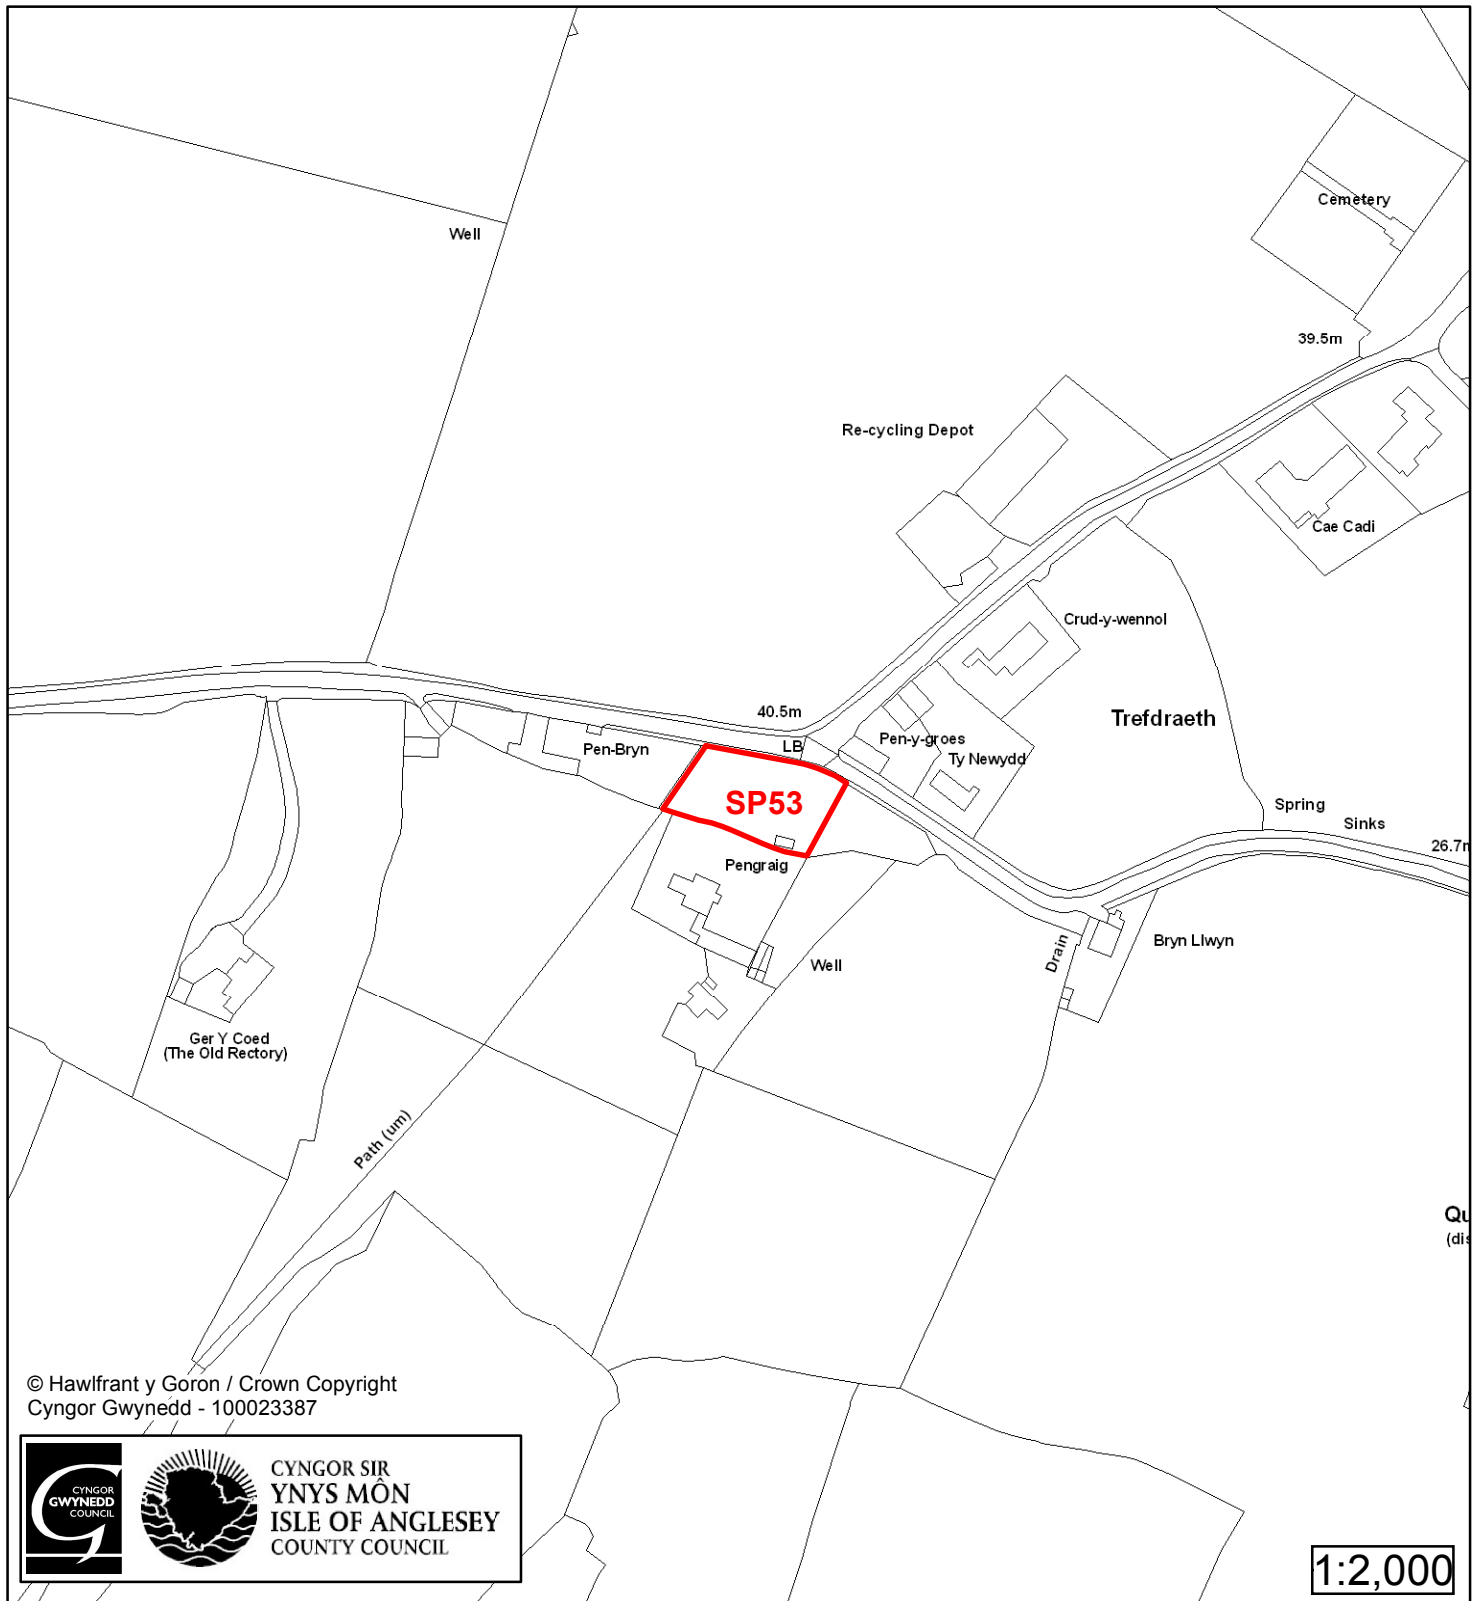

Cynllun Datblygu Lleol ar y Cyd Joint Local Development Plan Cofrestr Safle Posib / Candidate Site Register

Cyfeirnod/ Reference	: SP53
Enw'r Safle / Site Name	: Tir ger / Land adj Pen y Bryn
Lleoliad / Location	: Trefdraeth
Cyfeirnod Grid / Grid Reference	: 406 703
Maint (ha) / Size (ha)	: 0.08
Defnydd â Awgrymir / Suggested Use	: Tai / Housing