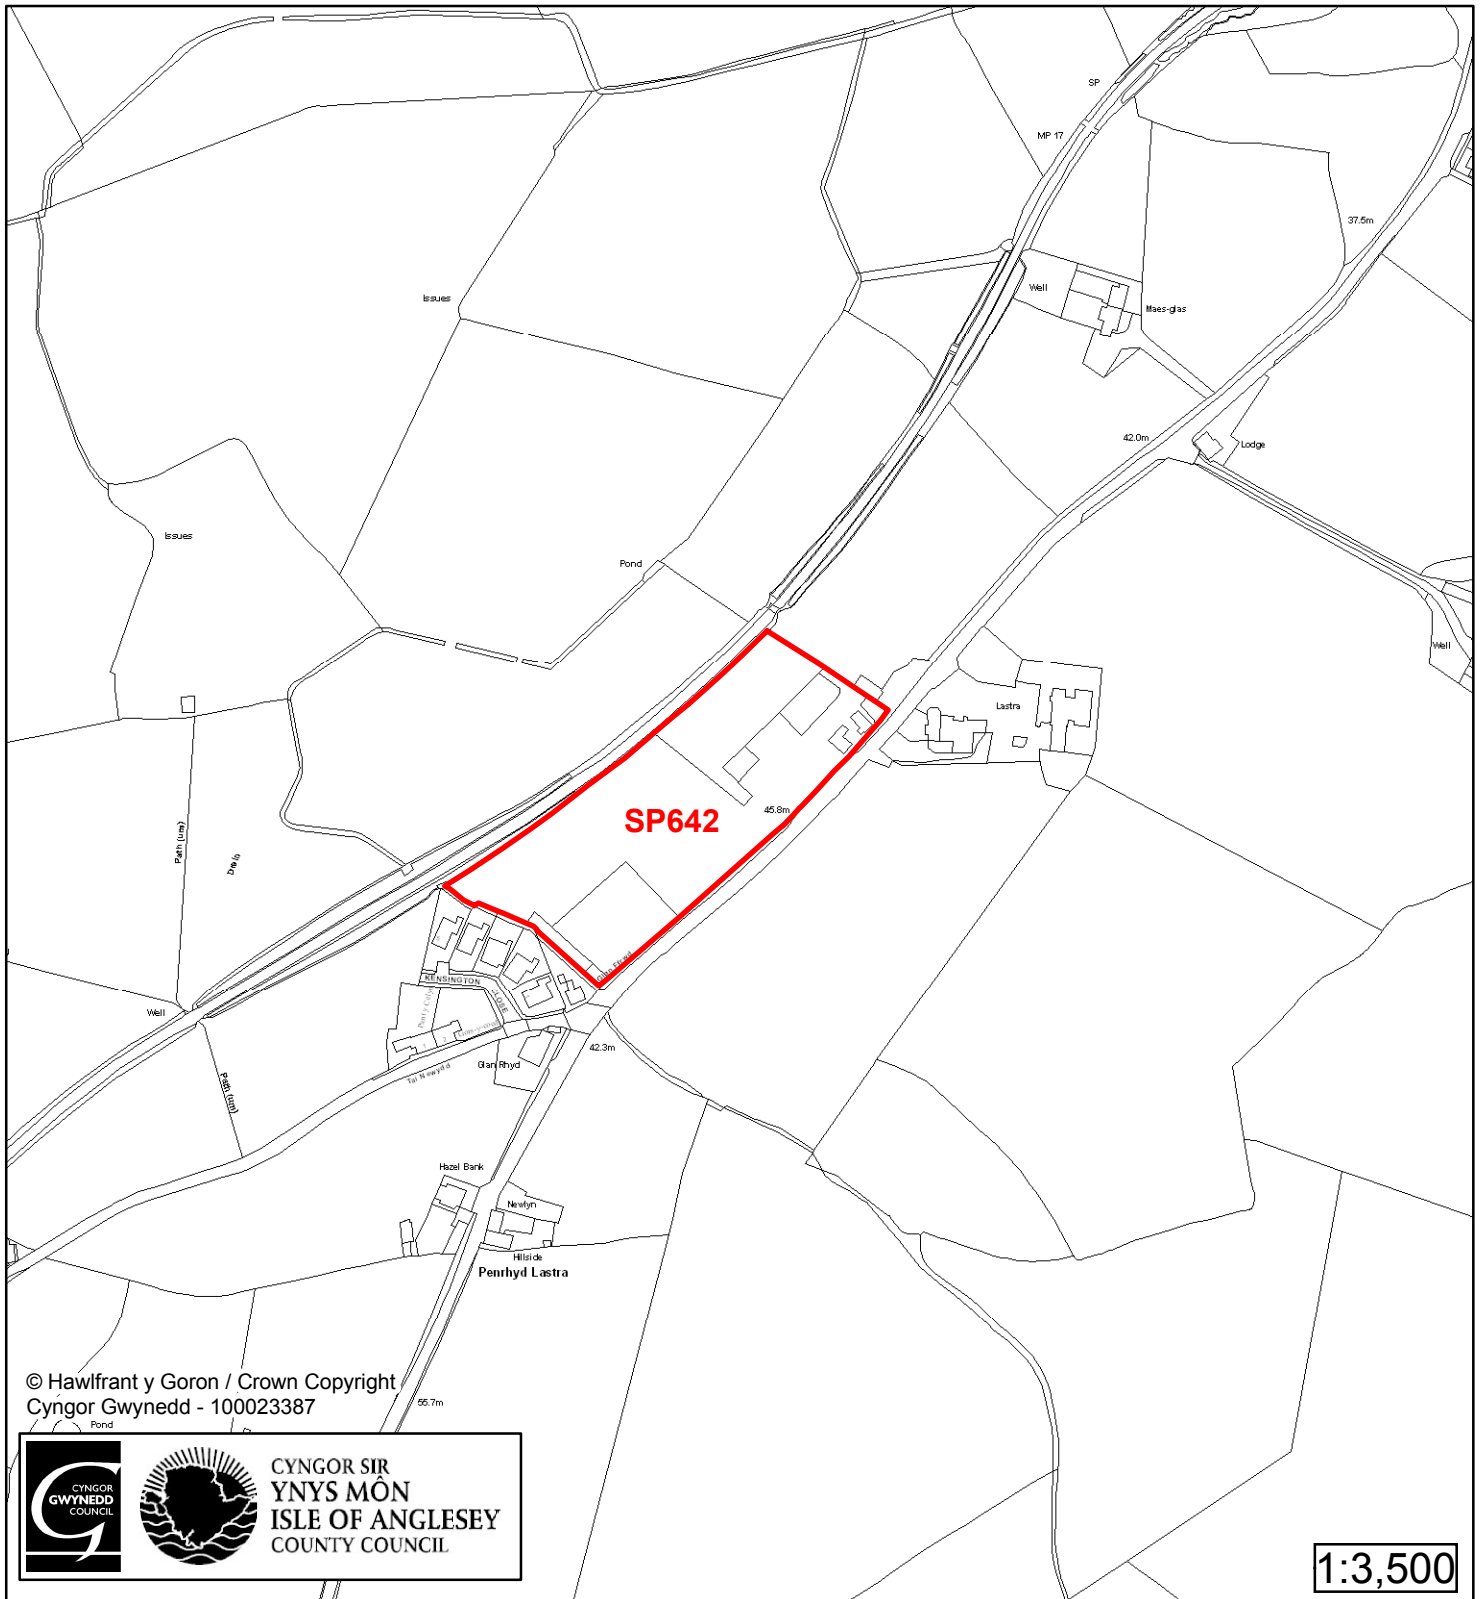

Cynllun Datblygu Lleol ar y Cyd Joint Local Development Plan Cofrestr Safle Posib / Candidate Site Register

Cyfeirnod/ Reference	: SP642
Enw'r Safle / Site Name	: Cae Lastra Field
Lleoliad / Location	: Amlwch
Cyfeirnod Grid / Grid Reference	: 430 921
Maint (ha) / Size (ha)	: 1.34
Defnydd â Awgrymir / Suggested Use	: Cymysg / Mixed