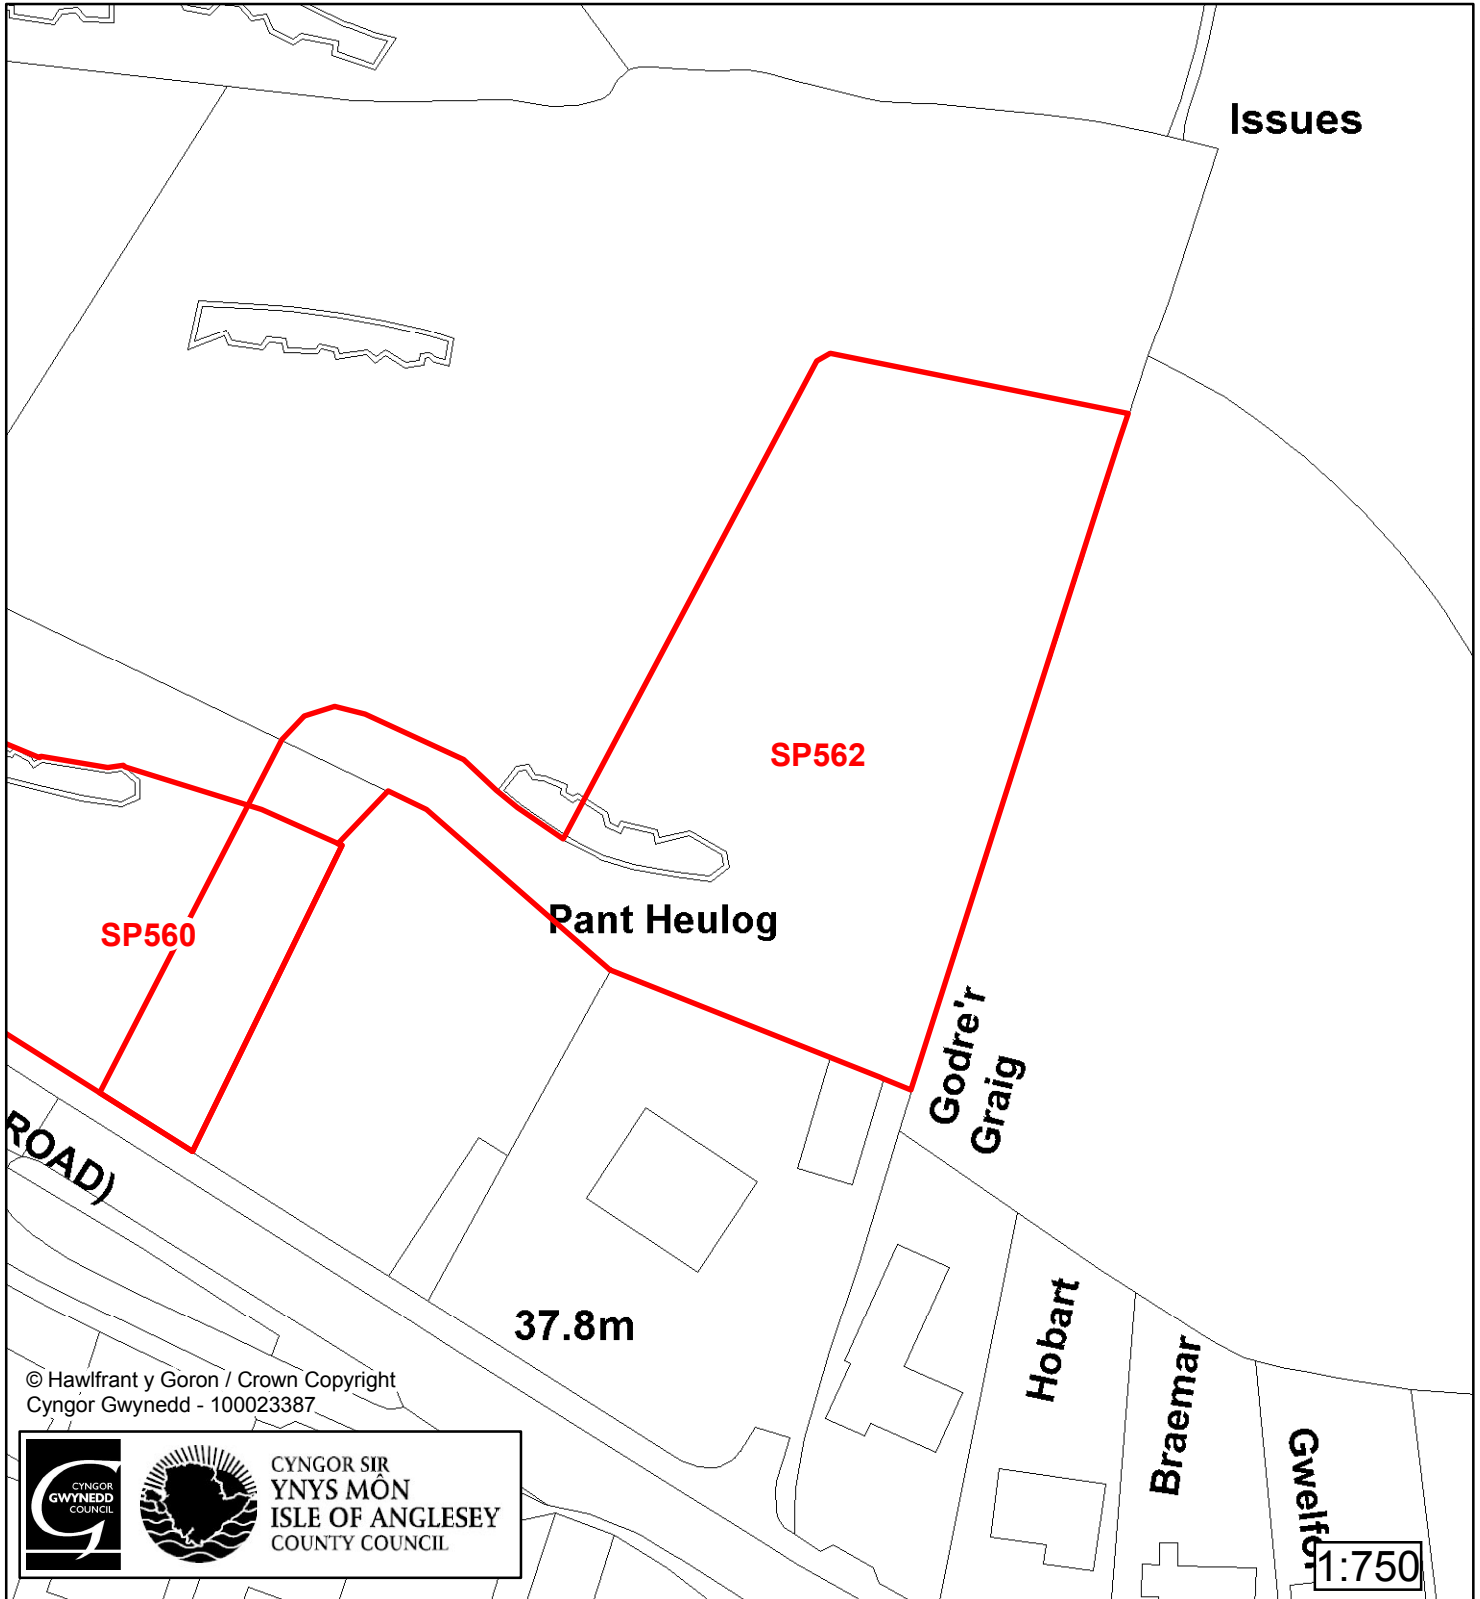

Cynllun Datblygu Lleol ar y Cyd Joint Local Development Plan Cofrestr Safle Posib / Candidate Site Register

© Hawlfraint y Goron / Crown Copyright
Cyngor Gwynedd - 100023387

CYNGOR SIR
YNYS MÔN
ISLE OF ANGLESEY
COUNTY COUNCIL

Cyfeirnod/ Reference	: SP562
Enw'r Safle / Site Name	: Tir Ger / Land Near Pant Heulog
Lleoliad / Location	: Amlwch
Cyfeirnod Grid / Grid Reference	: 433 931
Maint (ha) / Size (ha)	: 0.30
Defnydd â Awgrymir / Suggested Use	: Tai / Housing