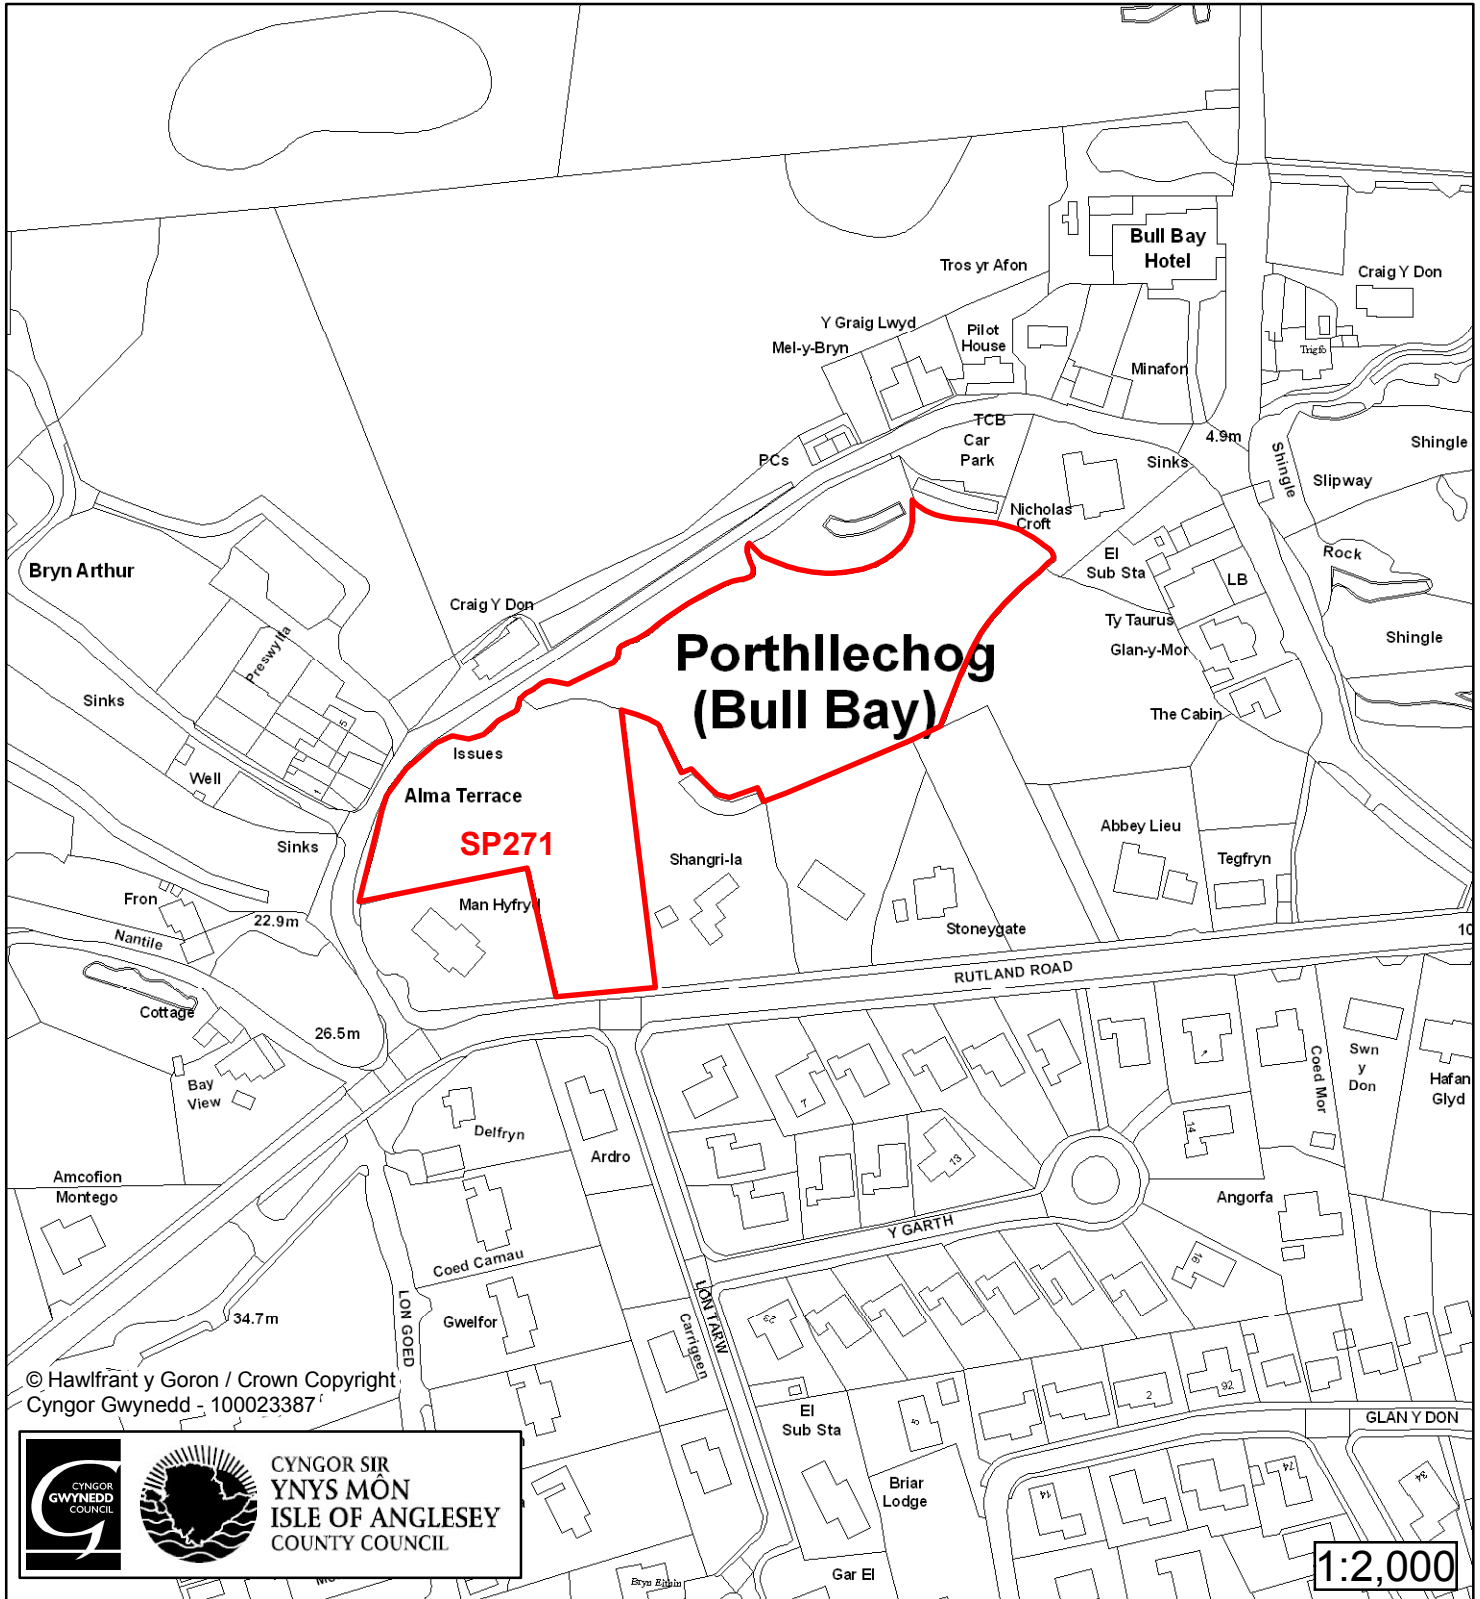

Cynllun Datblygu Lleol ar y Cyd Joint Local Development Plan Cofrestr Safle Posib / Candidate Site Register

Cyfeirnod/ Reference	: SP271
Enw'r Safle / Site Name	: Tir i ffwrdd / Land off Rutland Road
Lleoliad / Location	: Porth Llechog / Bull Bay
Cyfeirnod Grid / Grid Reference	: 425 943
Maint (ha) / Size (ha)	: 0.88
Defnydd â Awgrymir / Suggested Use	: Tai / Housing