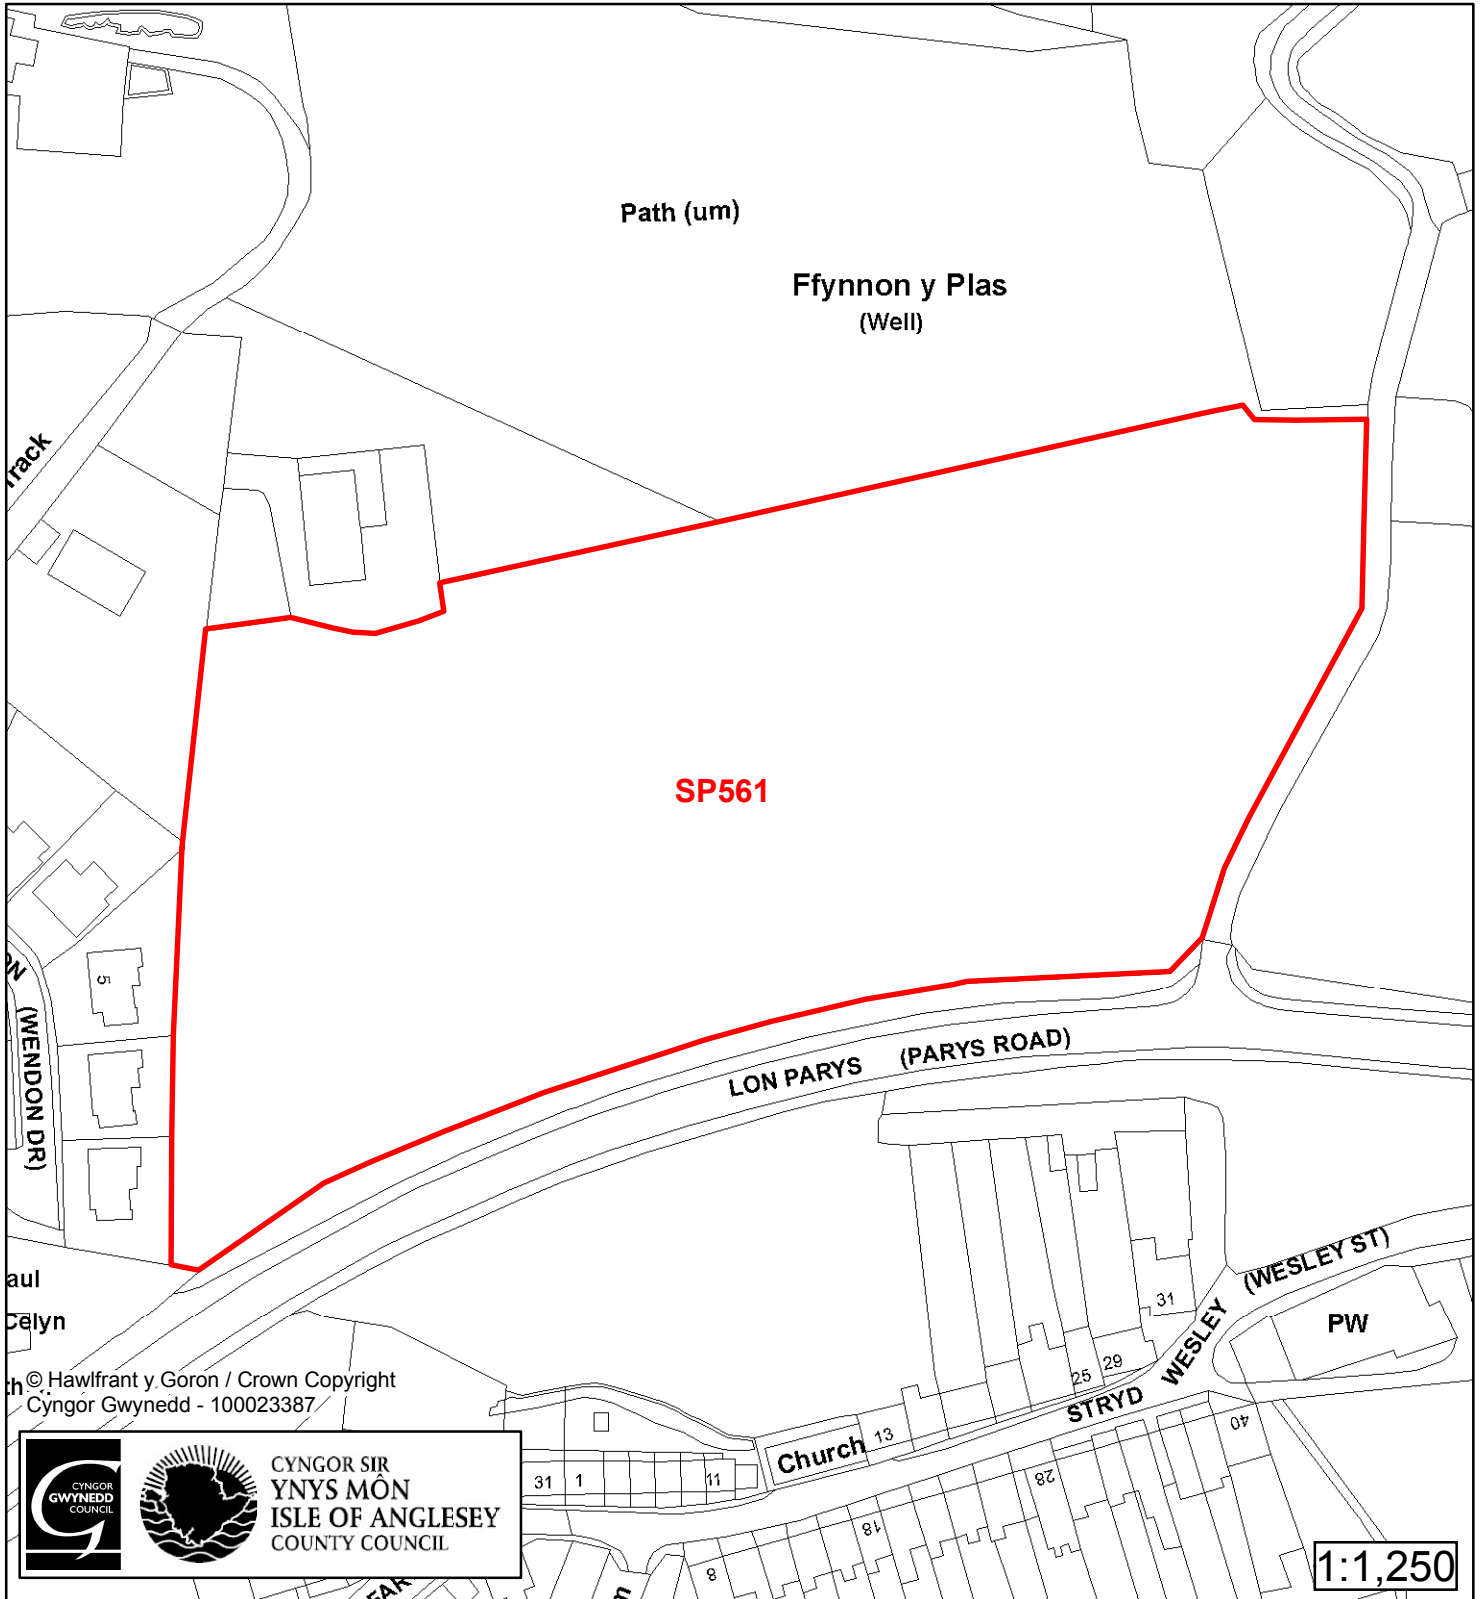

Cynllun Datblygu Lleol ar y Cyd Joint Local Development Plan Cofrestr Safle Posib / Candidate Site Register

Cyfeirnod/ Reference	: SP561
Enw'r Safle / Site Name	: Tir Ger / Land Adj Cae Rheinws
Lleoliad / Location	: Amlwch
Cyfeirnod Grid / Grid Reference	: 443 931
Maint (ha) / Size (ha)	: 1.65
Defnydd â Awgrymir / Suggested Use	: Tai / Housing