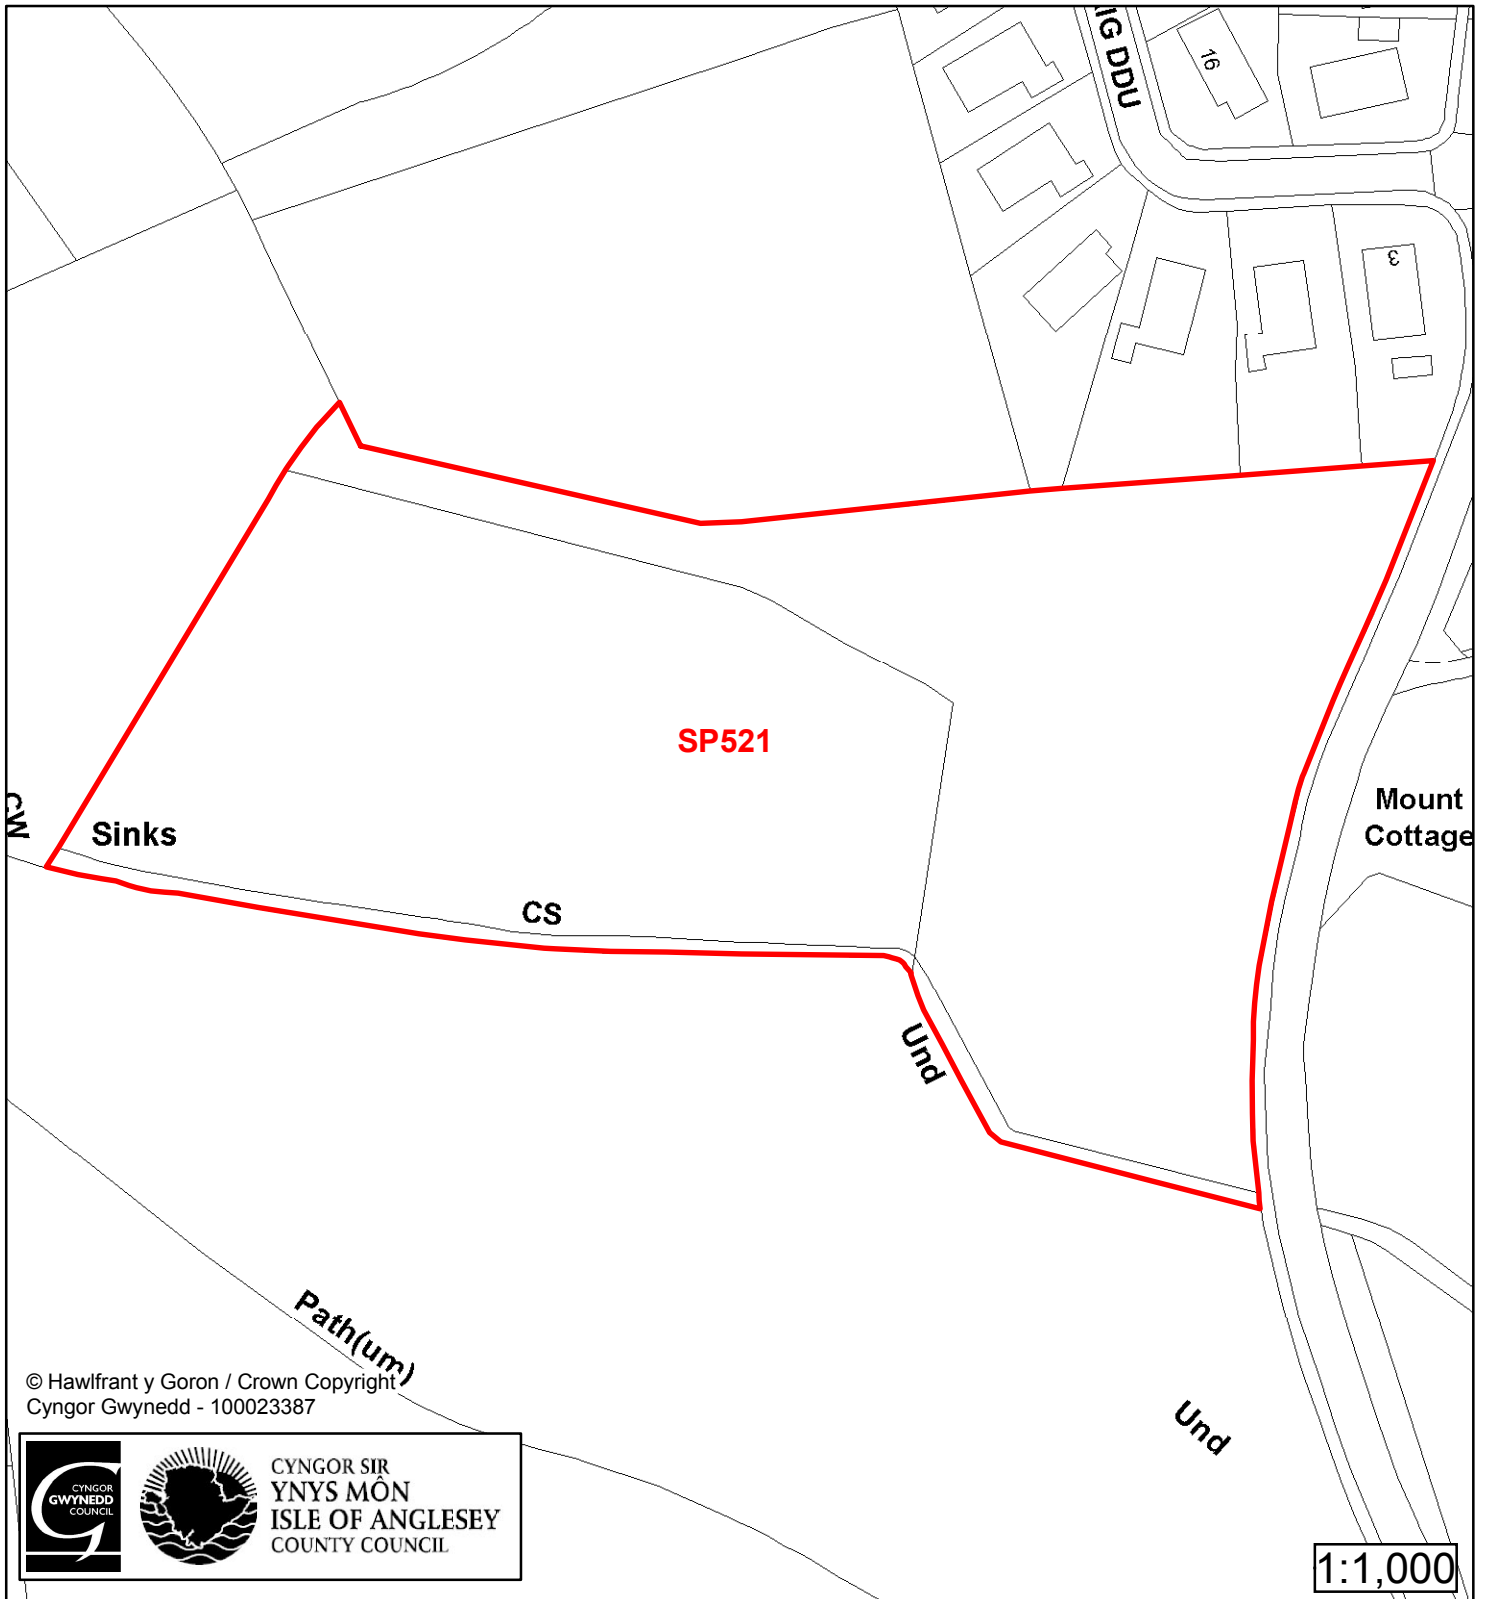

Cynllun Datblygu Lleol ar y Cyd Joint Local Development Plan Cofrestr Safle Posib / Candidate Site Register

Cyfeirnod/ Reference	: SP521
Enw'r Safle / Site Name	: Tir yn / Land at Saith Mor, Craig Ddu
Lleoliad / Location	: Amlwch
Cyfeirnod Grid / Grid Reference	: 440 934
Maint (ha) / Size (ha)	: 1.06
Defnydd â Awgrymir / Suggested Use	: Tai / Housing