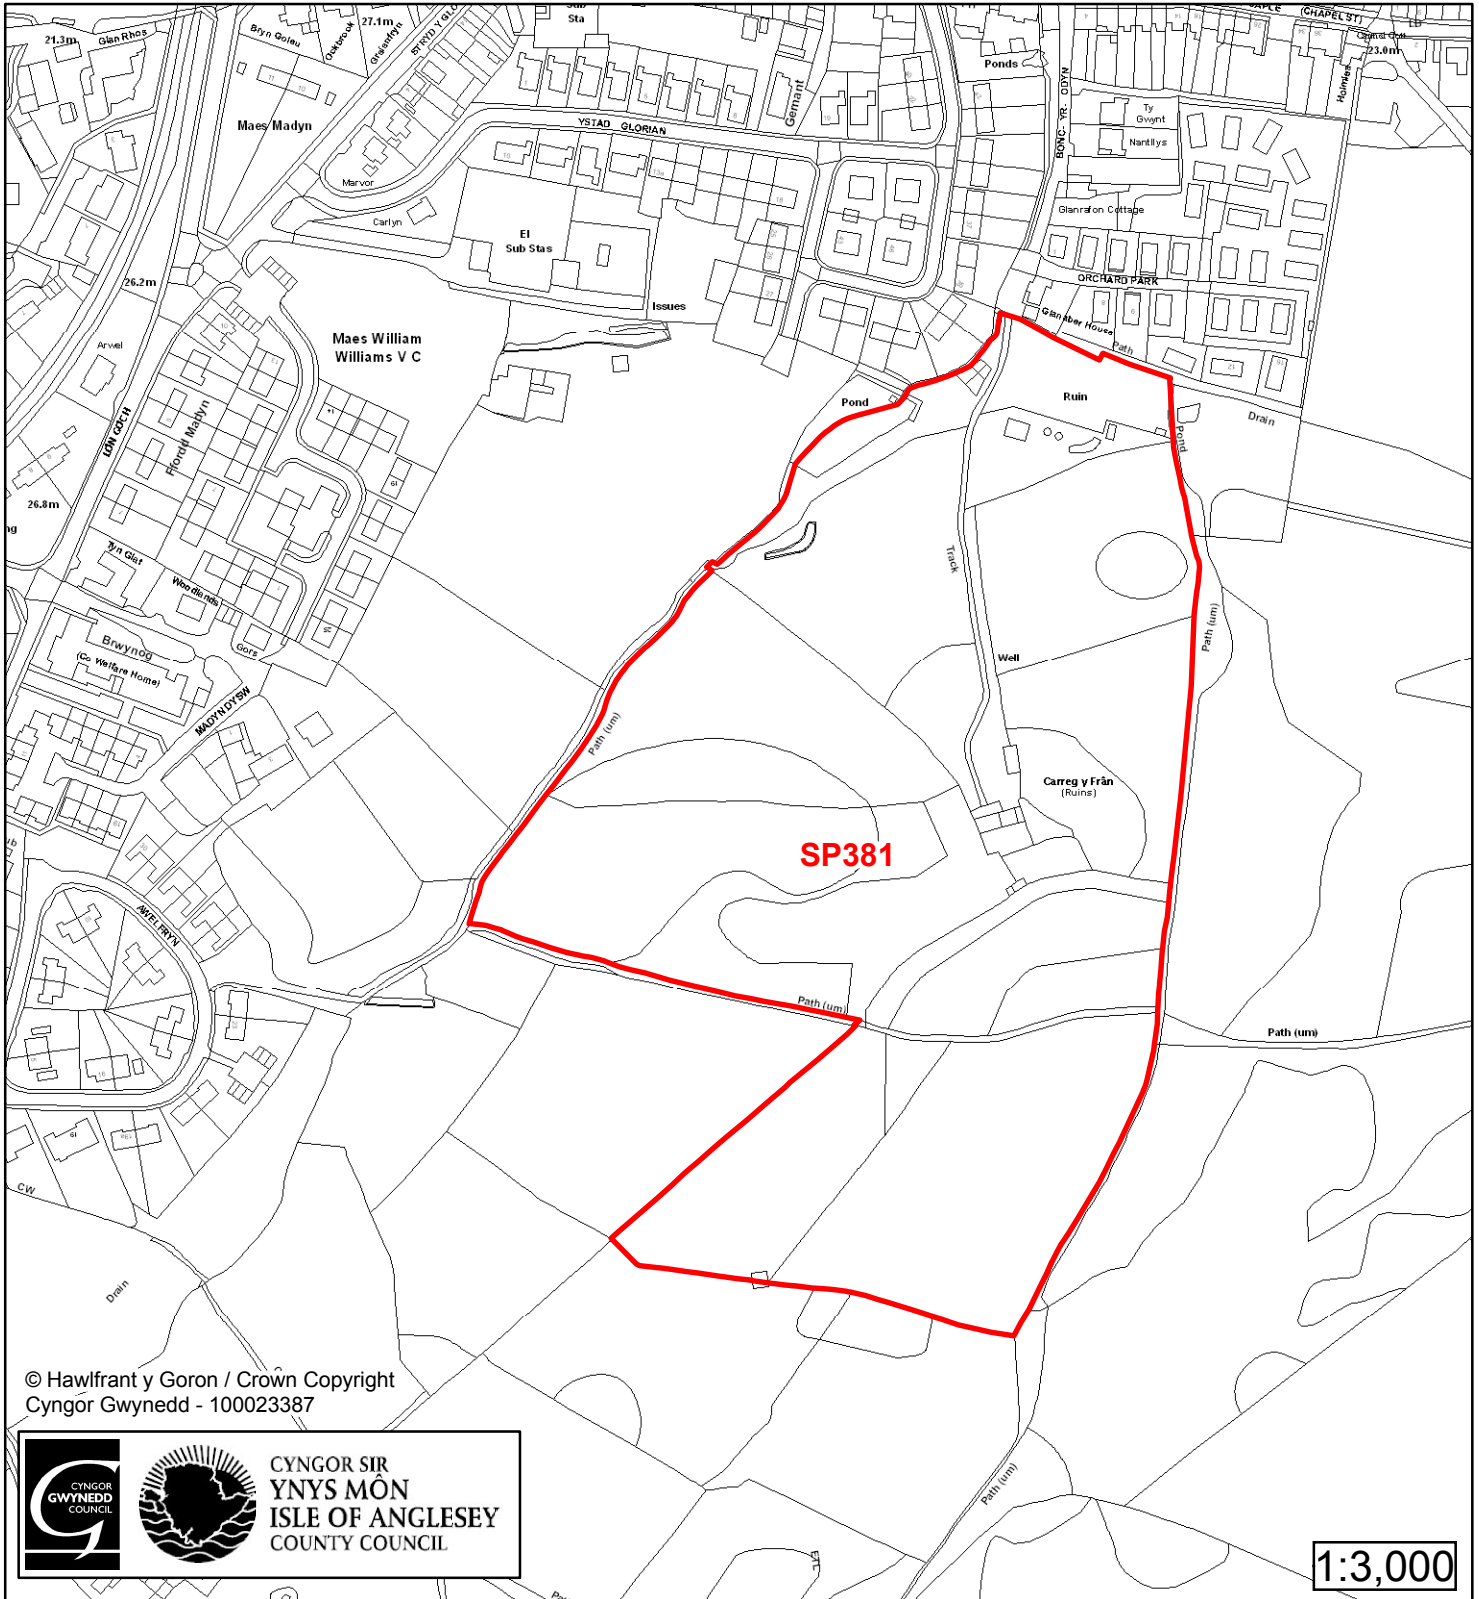

Cynllun Datblygu Lleol ar y Cyd Joint Local Development Plan Cofrestr Safle Posib / Candidate Site Register

Cyfeirnod/ Reference	: SP381
Enw'r Safle / Site Name	: Tir yn / Land at Carreg y Fran
Lleoliad / Location	: Amlwch
Cyfeirnod Grid / Grid Reference	: 449 928
Maint (ha) / Size (ha)	: 7.10
Defnydd â Awgrymir / Suggested Use	: Tai / Housing