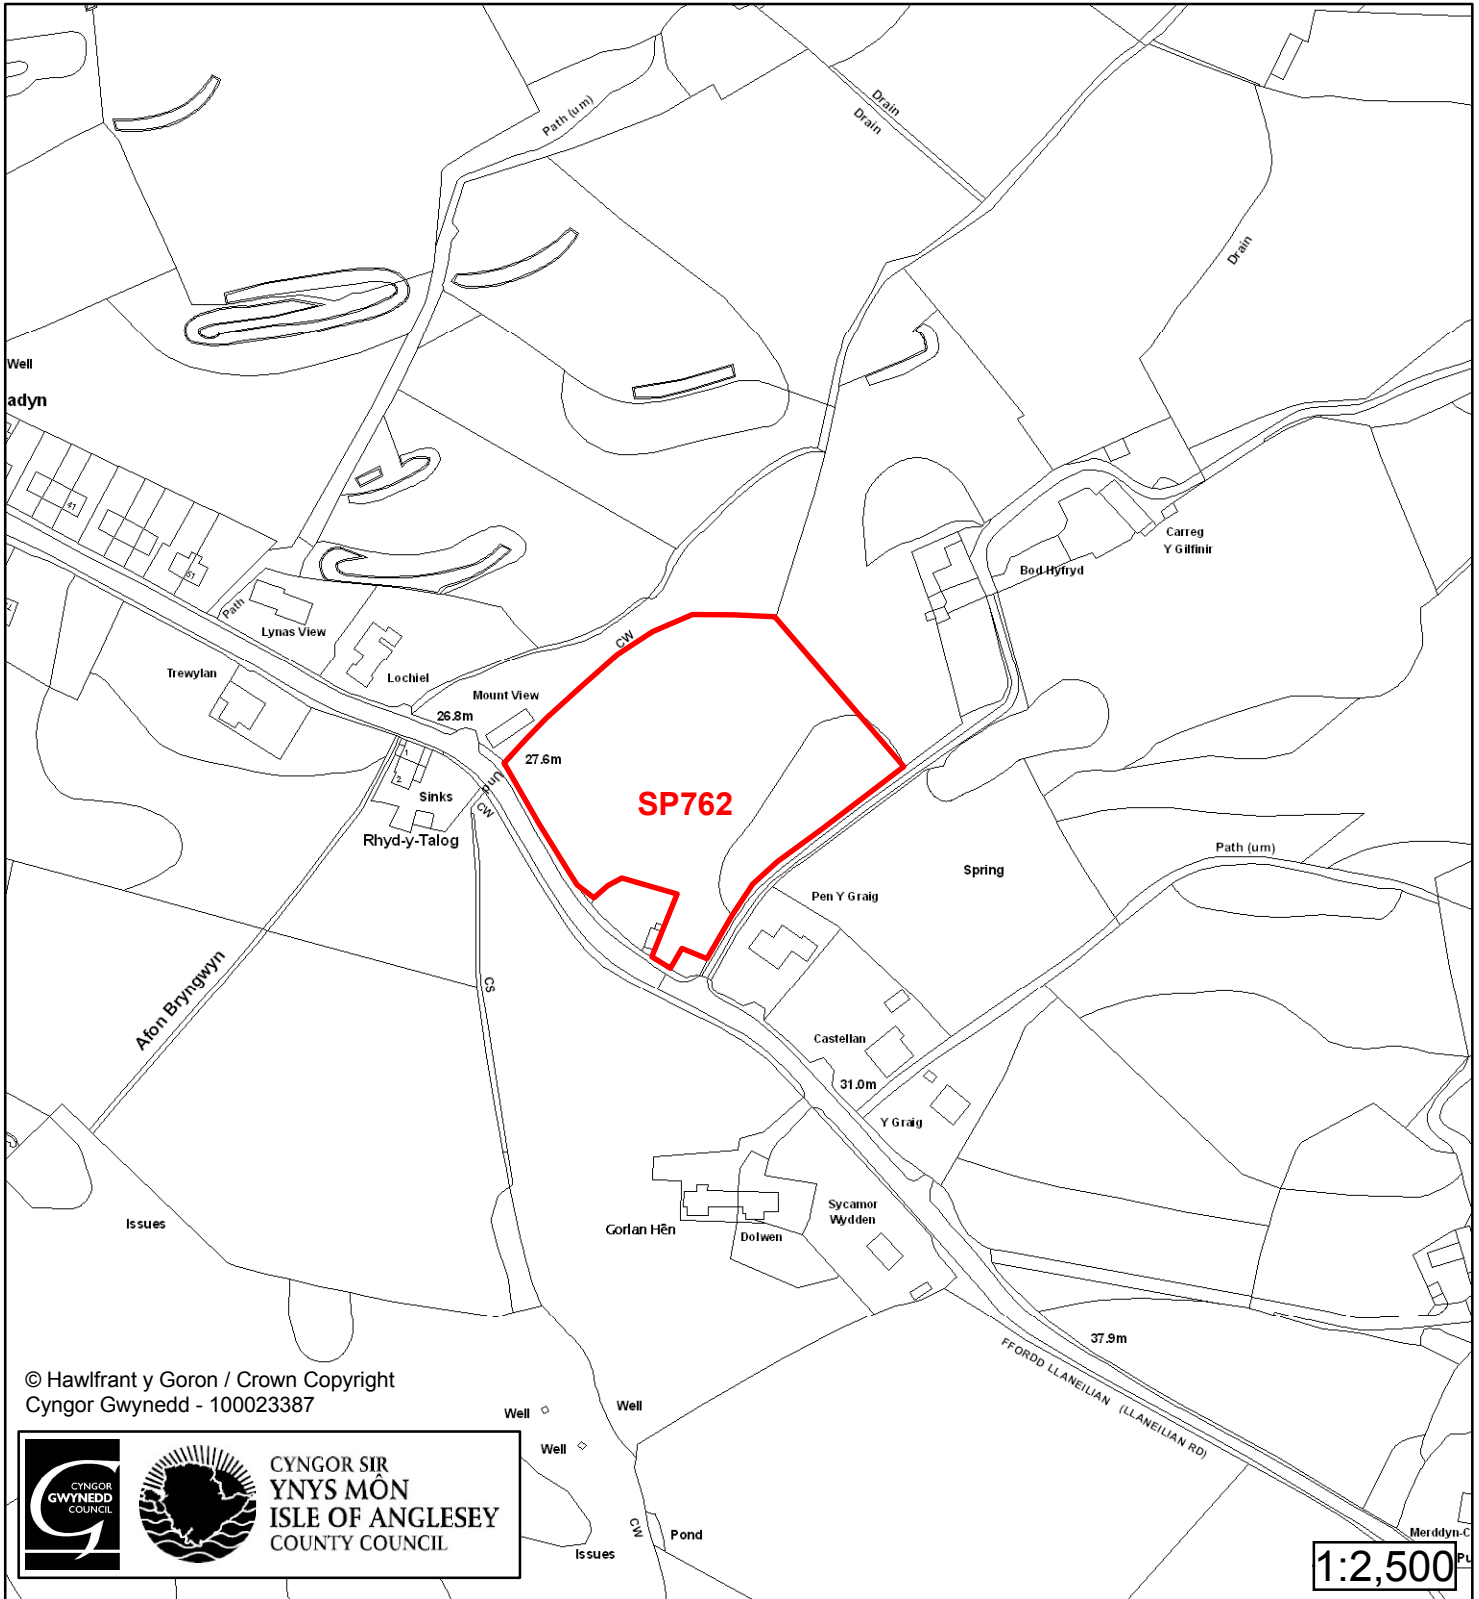

Cynllun Datblygu Lleol ar y Cyd Joint Local Development Plan Cofrestr Safle Posib / Candidate Site Register

Cyfeirnod/ Reference	: SP762
Enw'r Safle / Site Name	: Tir ger / Land adj Bodhyfryd
Lleoliad / Location	: Amlwch
Cyfeirnod Grid / Grid Reference	: 456 929
Maint (ha) / Size (ha)	: 0.85
Defnydd â Awgrymir / Suggested Use	: Tai / Housing