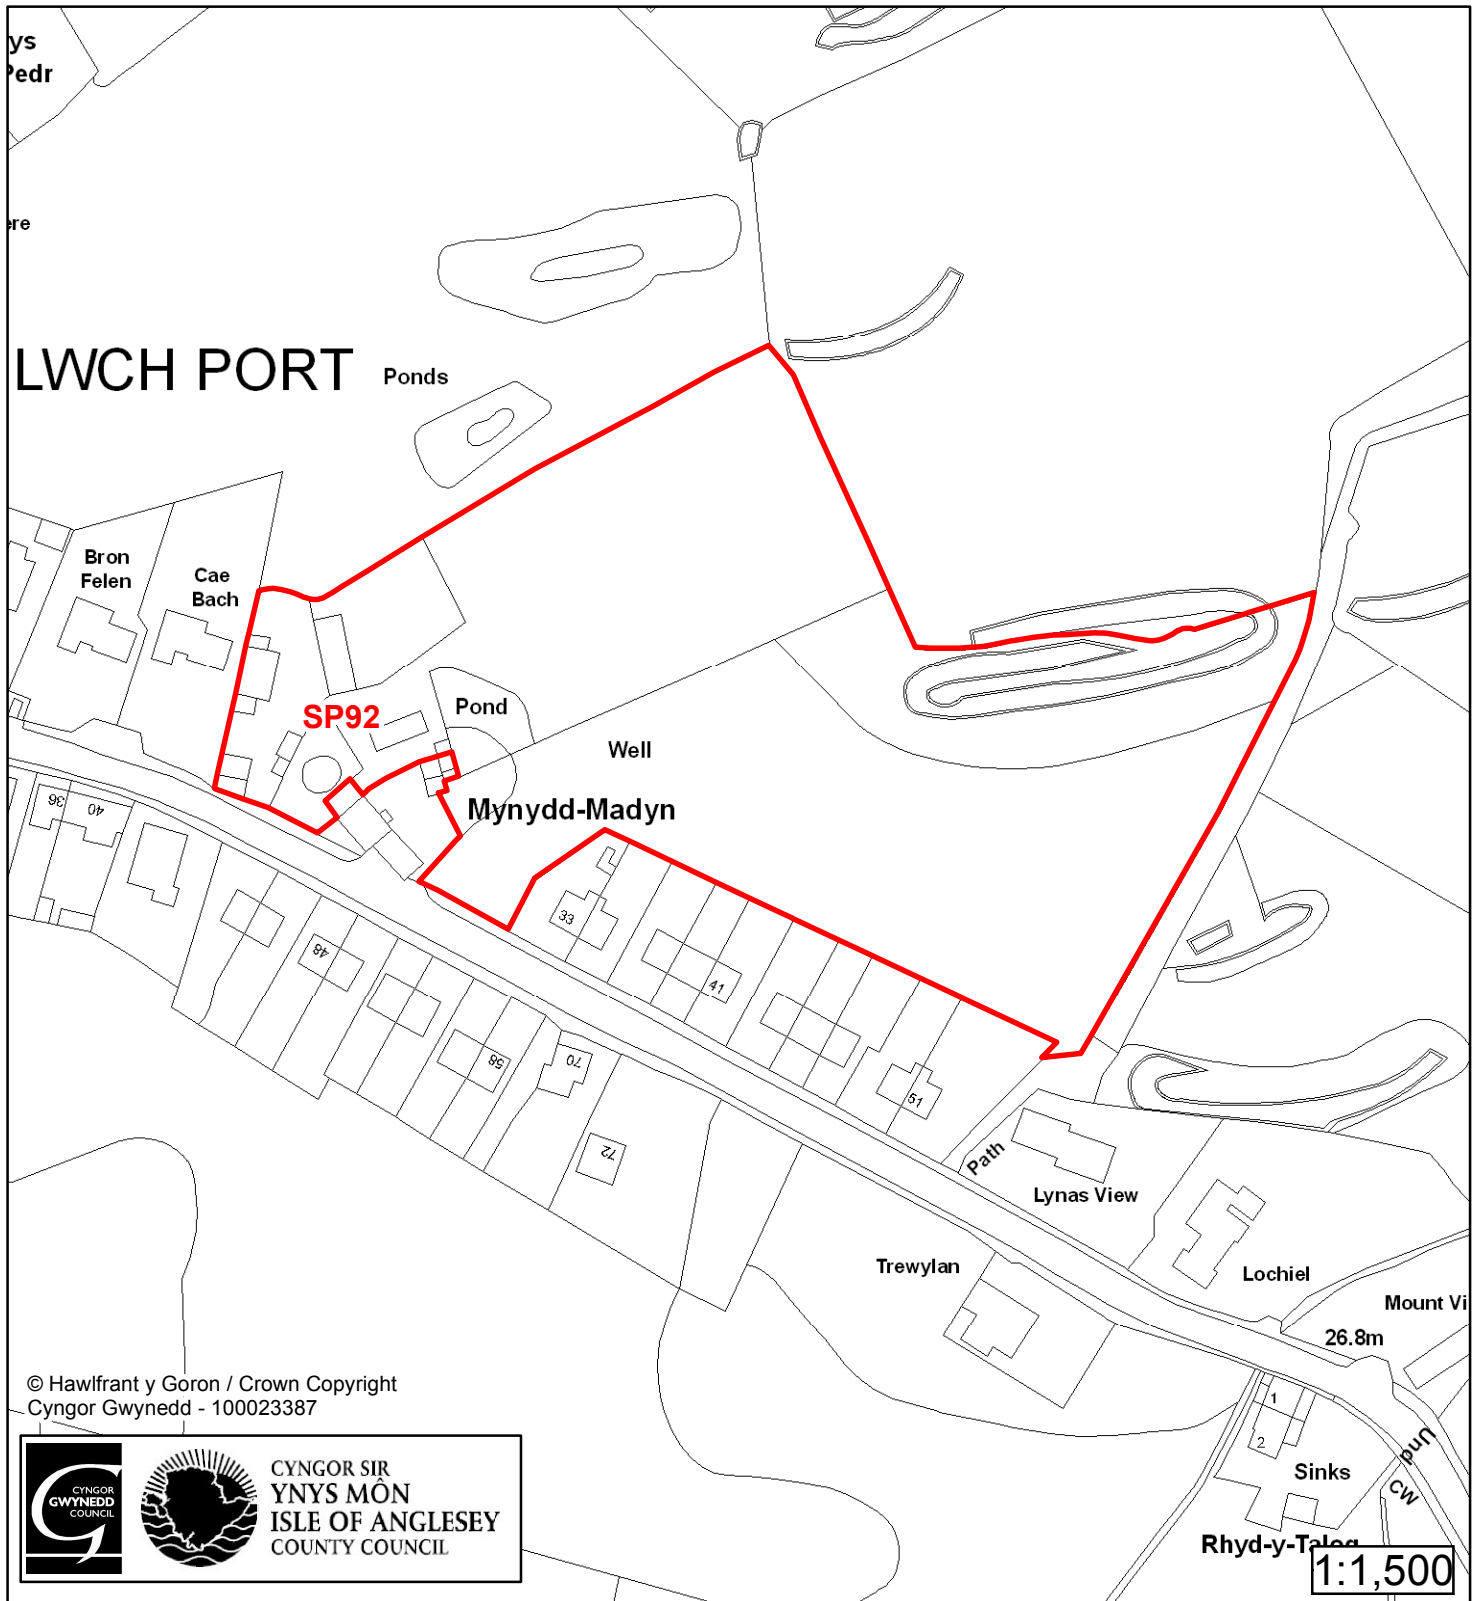

Cynllun Datblygu Lleol ar y Cyd Joint Local Development Plan Cofrestr Safle Posib / Candidate Site Register

Cyfeirnod/ Reference	: SP92
Enw'r Safle / Site Name	: Tir yn / Land at Mynydd Madyn
Lleoliad / Location	: Amlwch
Cyfeirnod Grid / Grid Reference	: 454 931
Maint (ha) / Size (ha)	: 1.47
Defnydd â Awgrymir / Suggested Use	: Tai / Housing