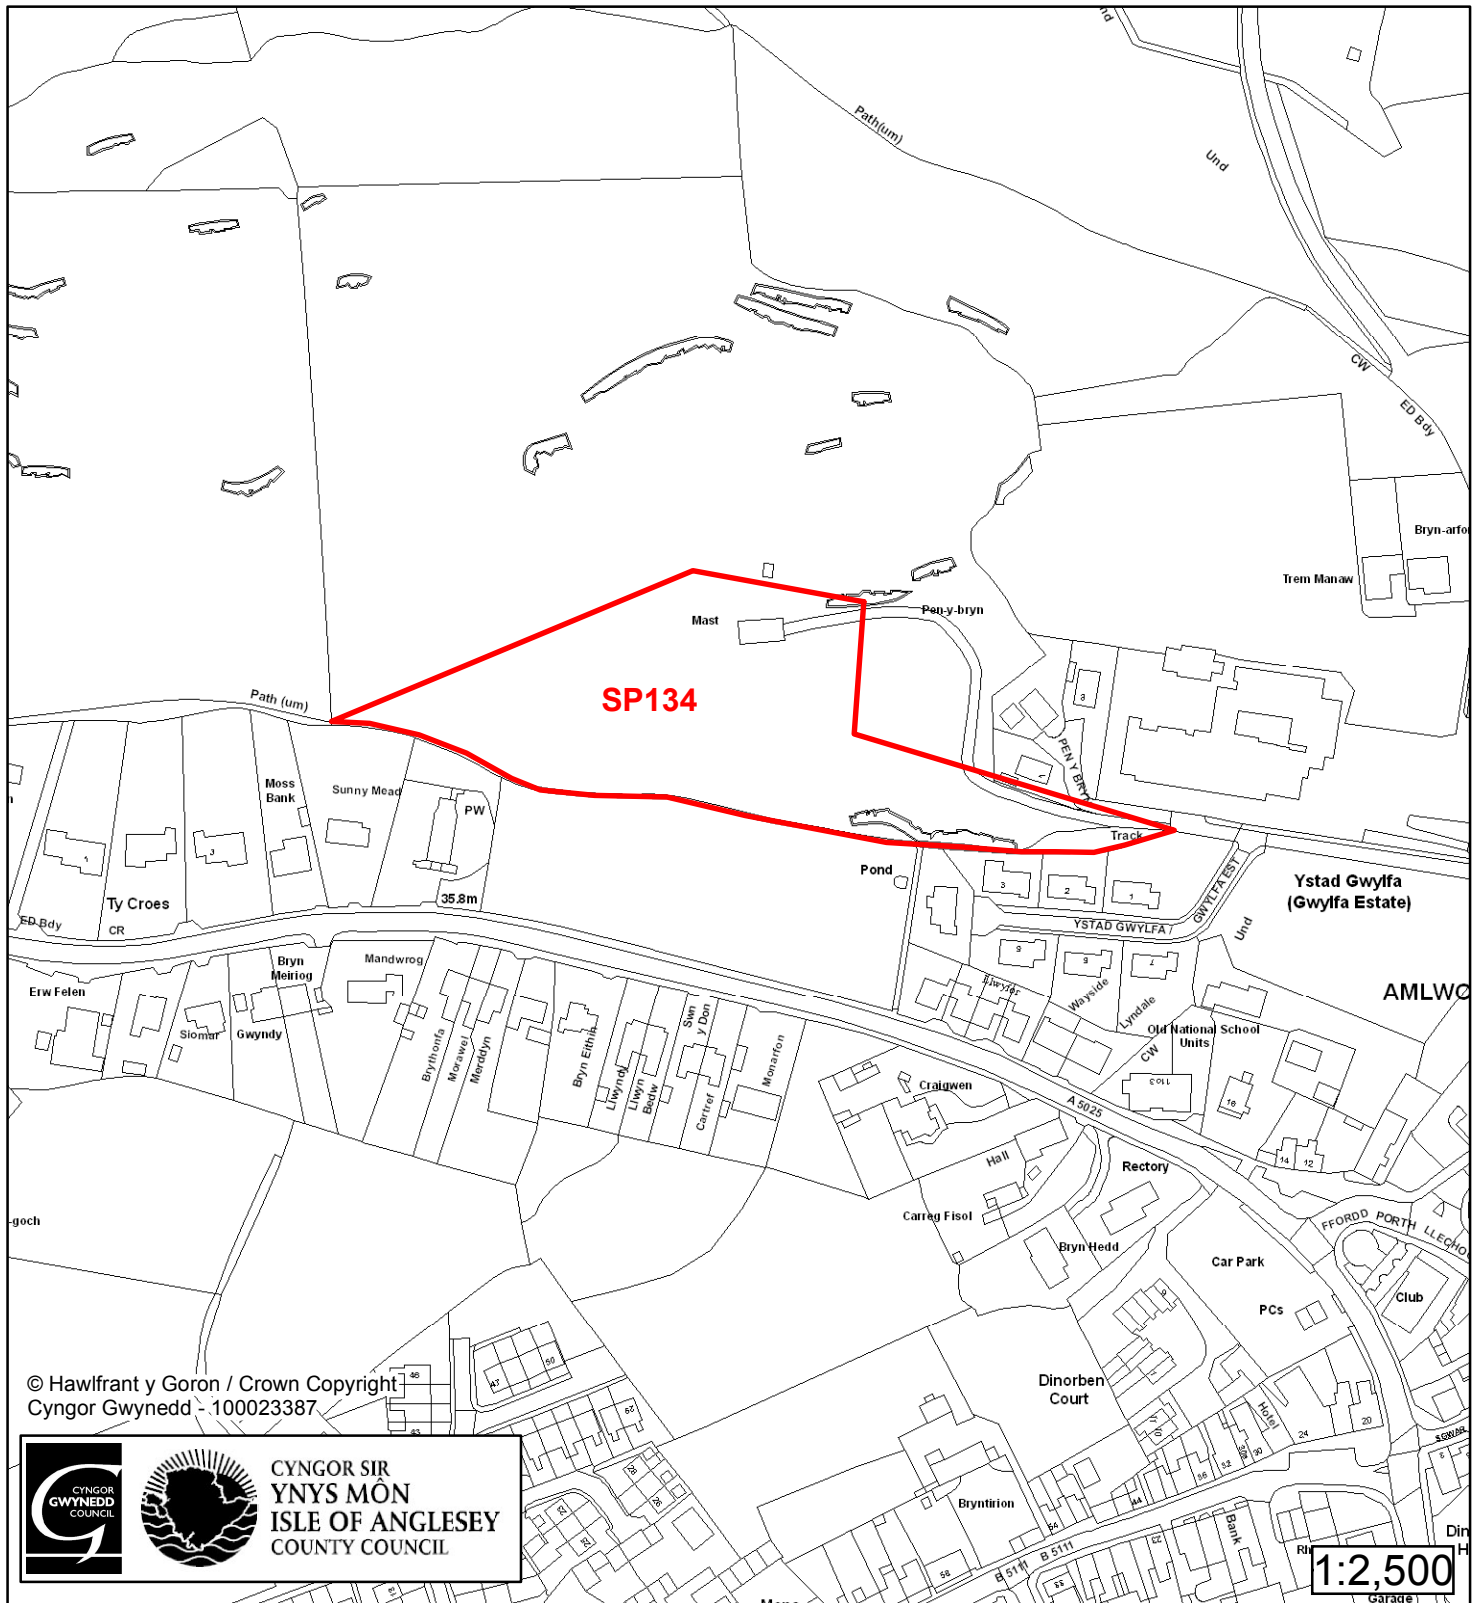

Cynllun Datblygu Lleol ar y Cyd Joint Local Development Plan Cofrestr Safle Posib / Candidate Site Register

Cyfeirnod/ Reference	: SP92
Enw'r Safle / Site Name	: Tir yn / Land at Mynydd Madyn
Lleoliad / Location	: Amlwch
Cyfeirnod Grid / Grid Reference	: 454 931
Maint (ha) / Size (ha)	: 1.47
Defnydd â Awgrymir / Suggested Use	: Tai / Housing

Cynllun Datblygu Lleol ar y Cyd Joint Local Development Plan Cofrestr Safle Posib / Candidate Site Register

Cyfeirnod/ Reference	: SP134
Enw'r Safle / Site Name	: Rhan o Gae / Part of OS Enclosure 0011
Lleoliad / Location	: Amlwch
Cyfeirnod Grid / Grid Reference	: 439 931
Maint (ha) / Size (ha)	: 1.13
Defnydd â Awgrymir / Suggested Use	: Tai / Housing

Cynllun Datblygu Lleol ar y Cyd Joint Local Development Plan Cofrestr Safle Posib / Candidate Site Register

Cyfeirnod/ Reference	: SP245
Enw'r Safle / Site Name	: Tir yn / Land at Madyn Farm
Lleoliad / Location	: Amlwch
Cyfeirnod Grid / Grid Reference	: 442 924
Maint (ha) / Size (ha)	: 1.98
Defnydd â Awgrymir / Suggested Use	: Tai / Housing