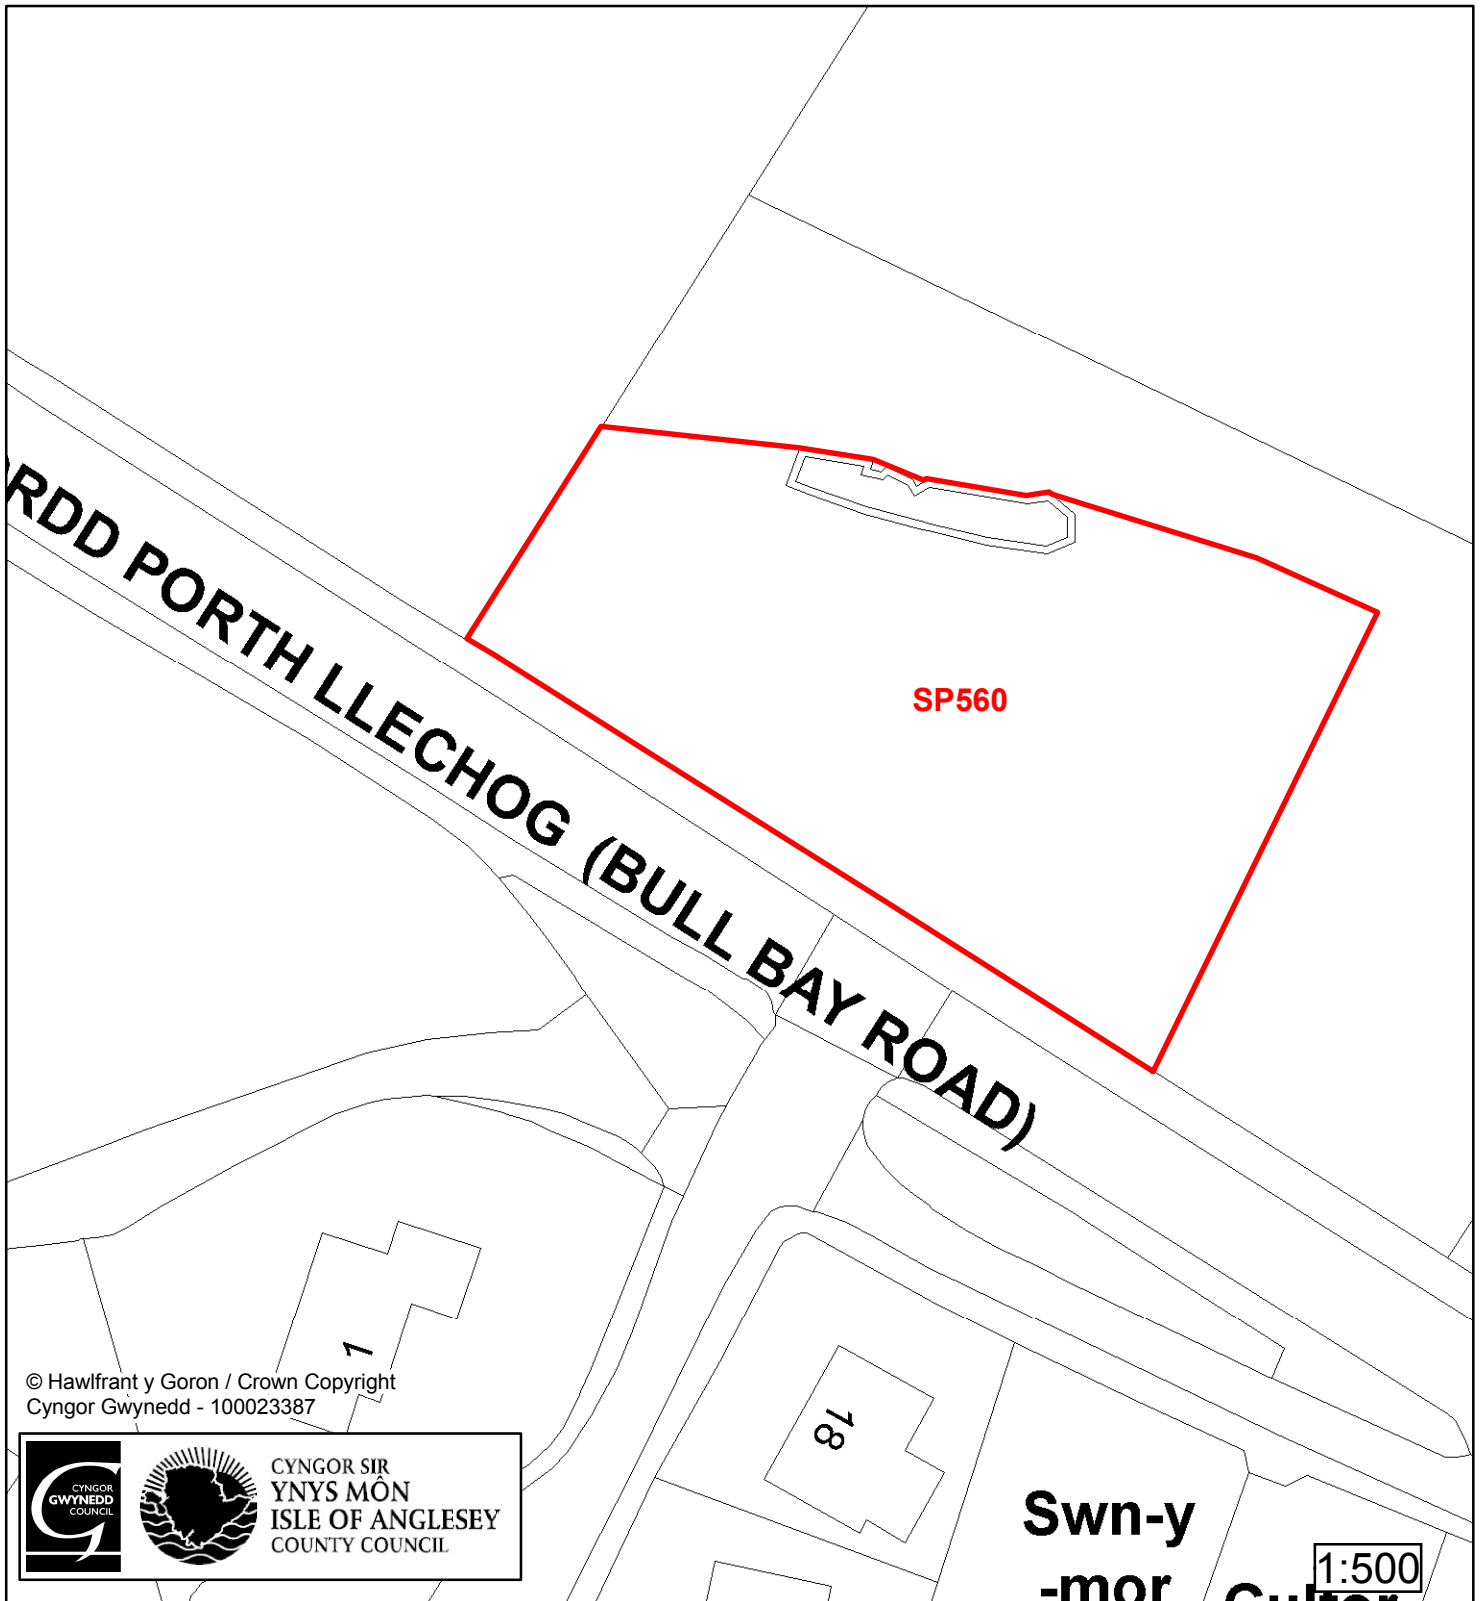

Cynllun Datblygu Lleol ar y Cyd Joint Local Development Plan Cofrestr Safle Posib / Candidate Site Register

© Hawlfraint y Goron / Crown Copyright
Cyngor Gwynedd - 100023387

CYNGOR SIR
YNYS MÔN
ISLE OF ANGLESEY
COUNTY COUNCIL

Cyfeirnod/ Reference	: SP560
Enw'r Safle / Site Name	: Tir Ger / Land Near Pant Heulog
Lleoliad / Location	: Amlwch
Cyfeirnod Grid / Grid Reference	: 432 931
Maint (ha) / Size (ha)	: 0.14
Defnydd â Awgrymir / Suggested Use	: Tai / Housing