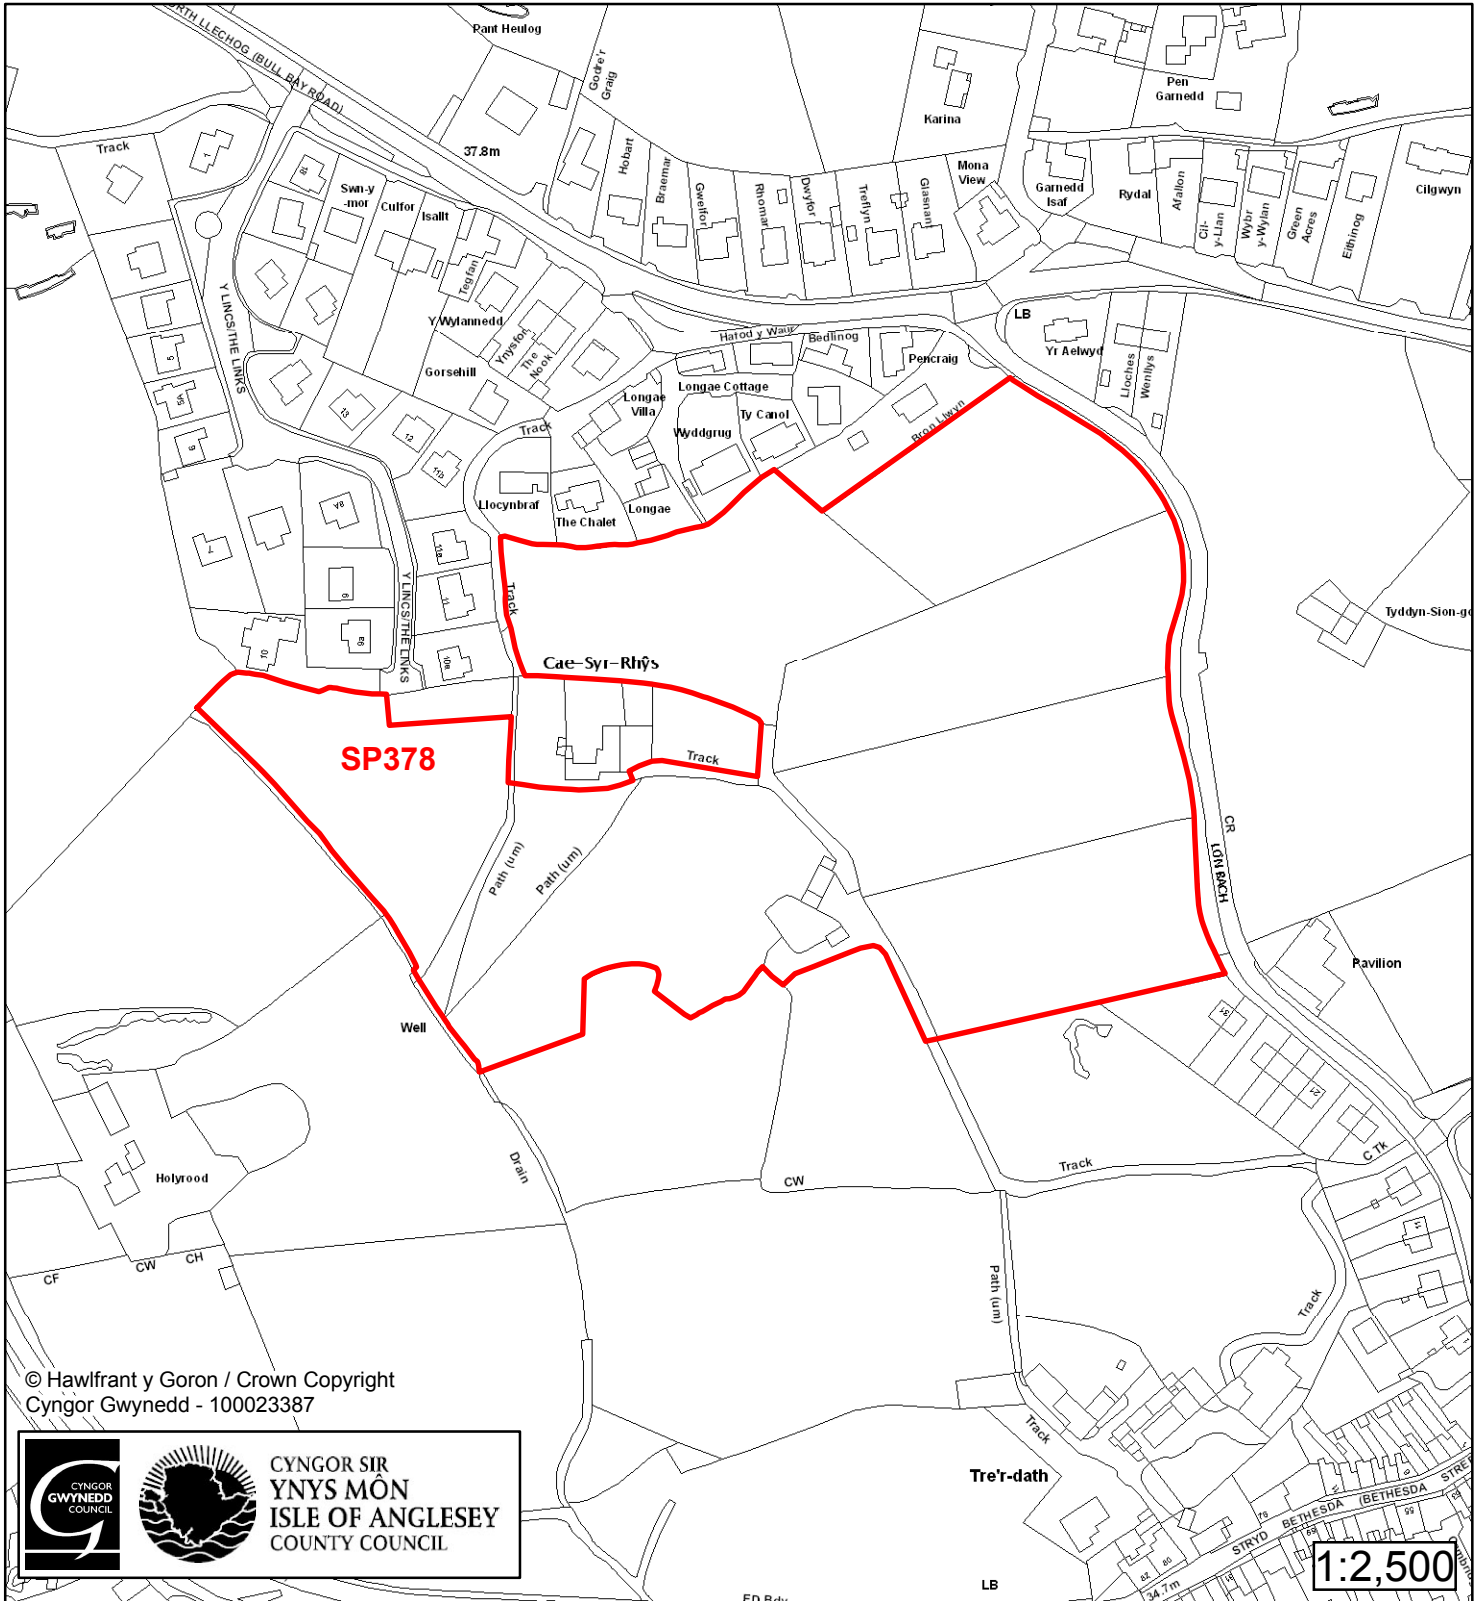

Cynllun Datblygu Lleol ar y Cyd Joint Local Development Plan

Cofrestr Safle Posib / Candidate Site Register

Cyfeirnod/ Reference	: SP378
Enw'r Safle / Site Name	: Cae Syr Rhys
Lleoliad / Location	: Amlwch
Cyfeirnod Grid / Grid Reference	: 434 929
Maint (ha) / Size (ha)	: 4.26
Defnydd â Awgrymir / Suggested Use	: Tai / Housing