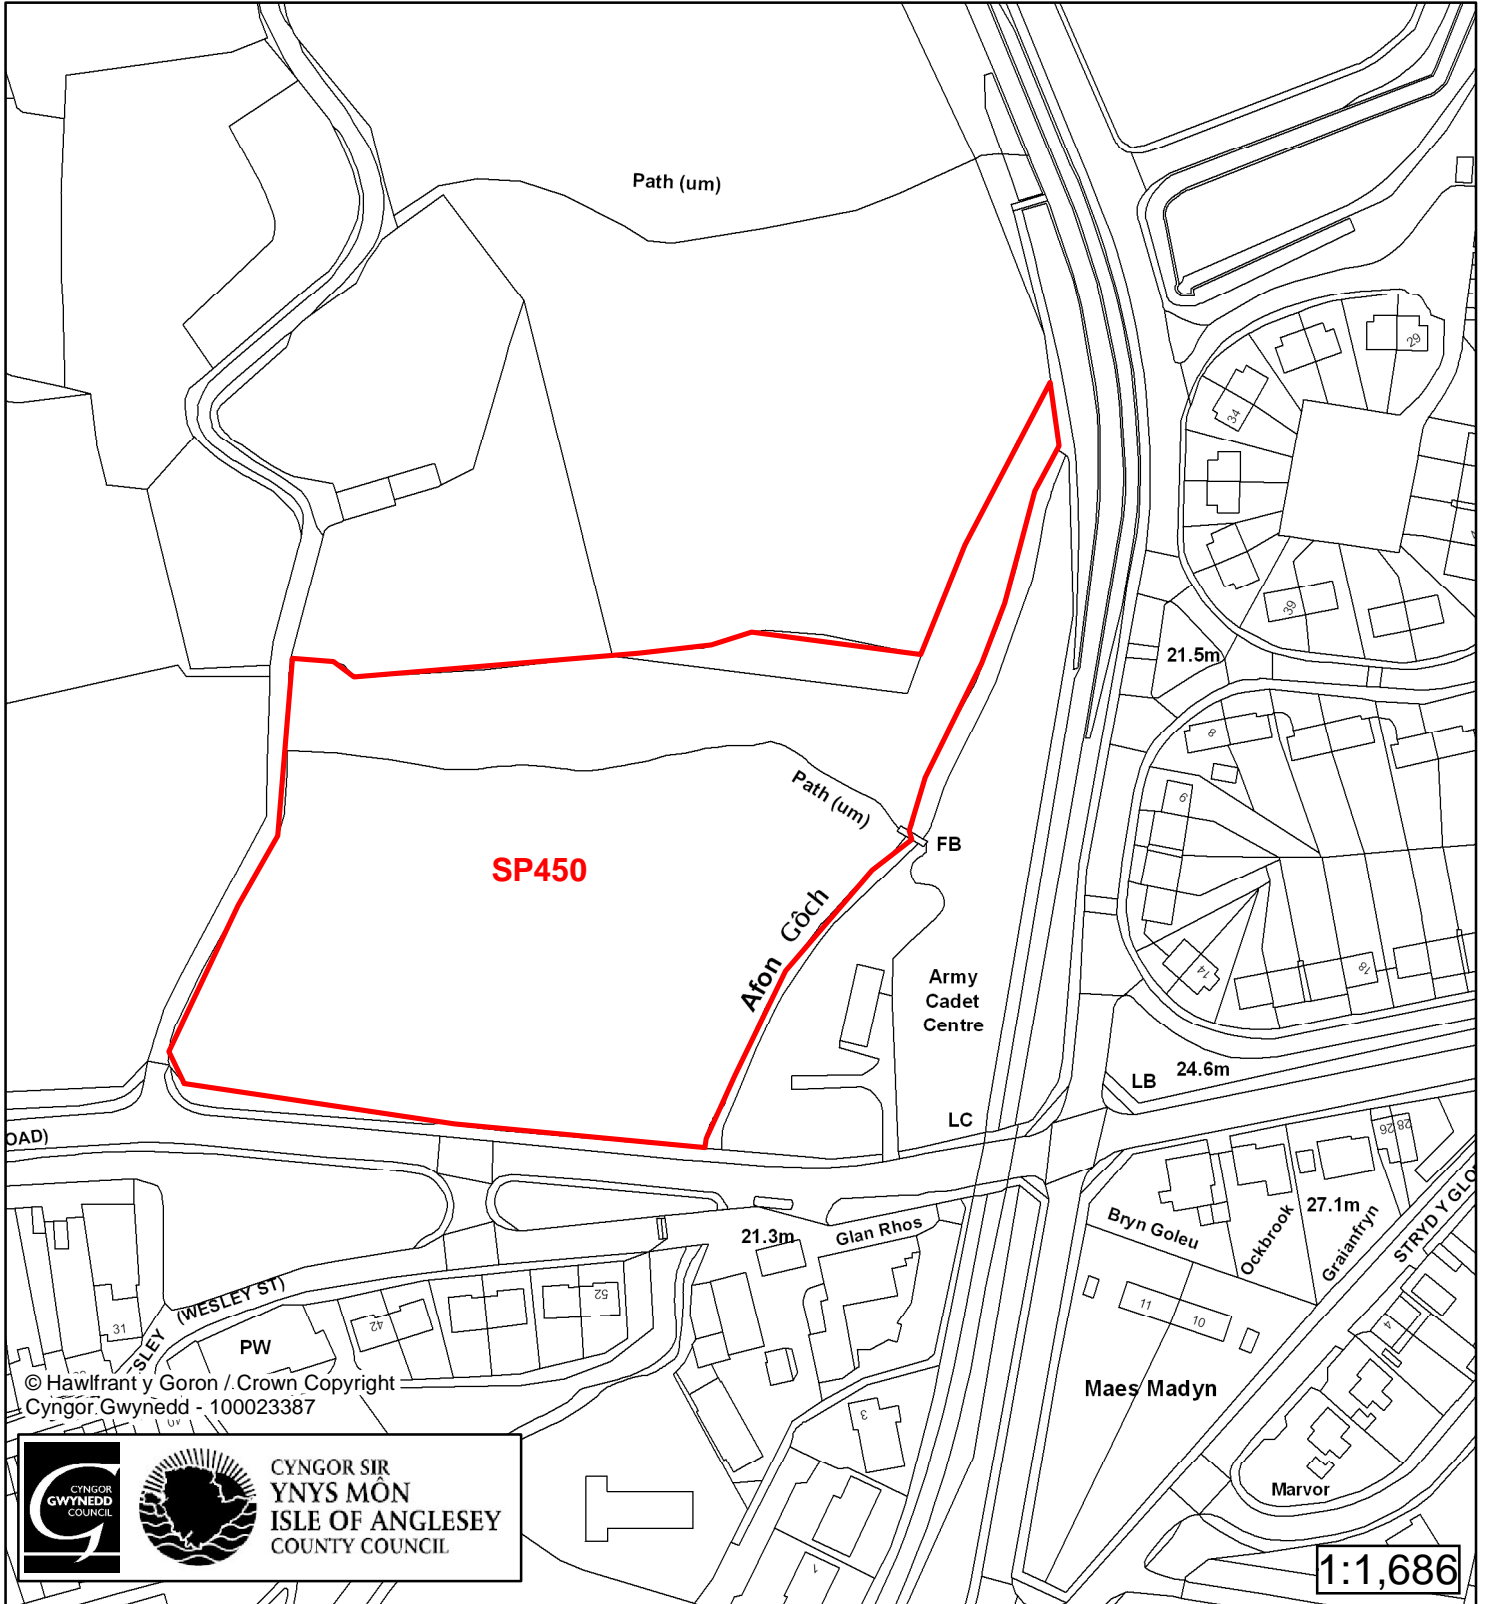

Cynllun Datblygu Lleol ar y Cyd

Joint Local Development Plan

Cofrestr Safle Posib / Candidate Site Register

© Hawlfraint y Goron / Crown Copyright
Cyngor Gwynedd - 100023387