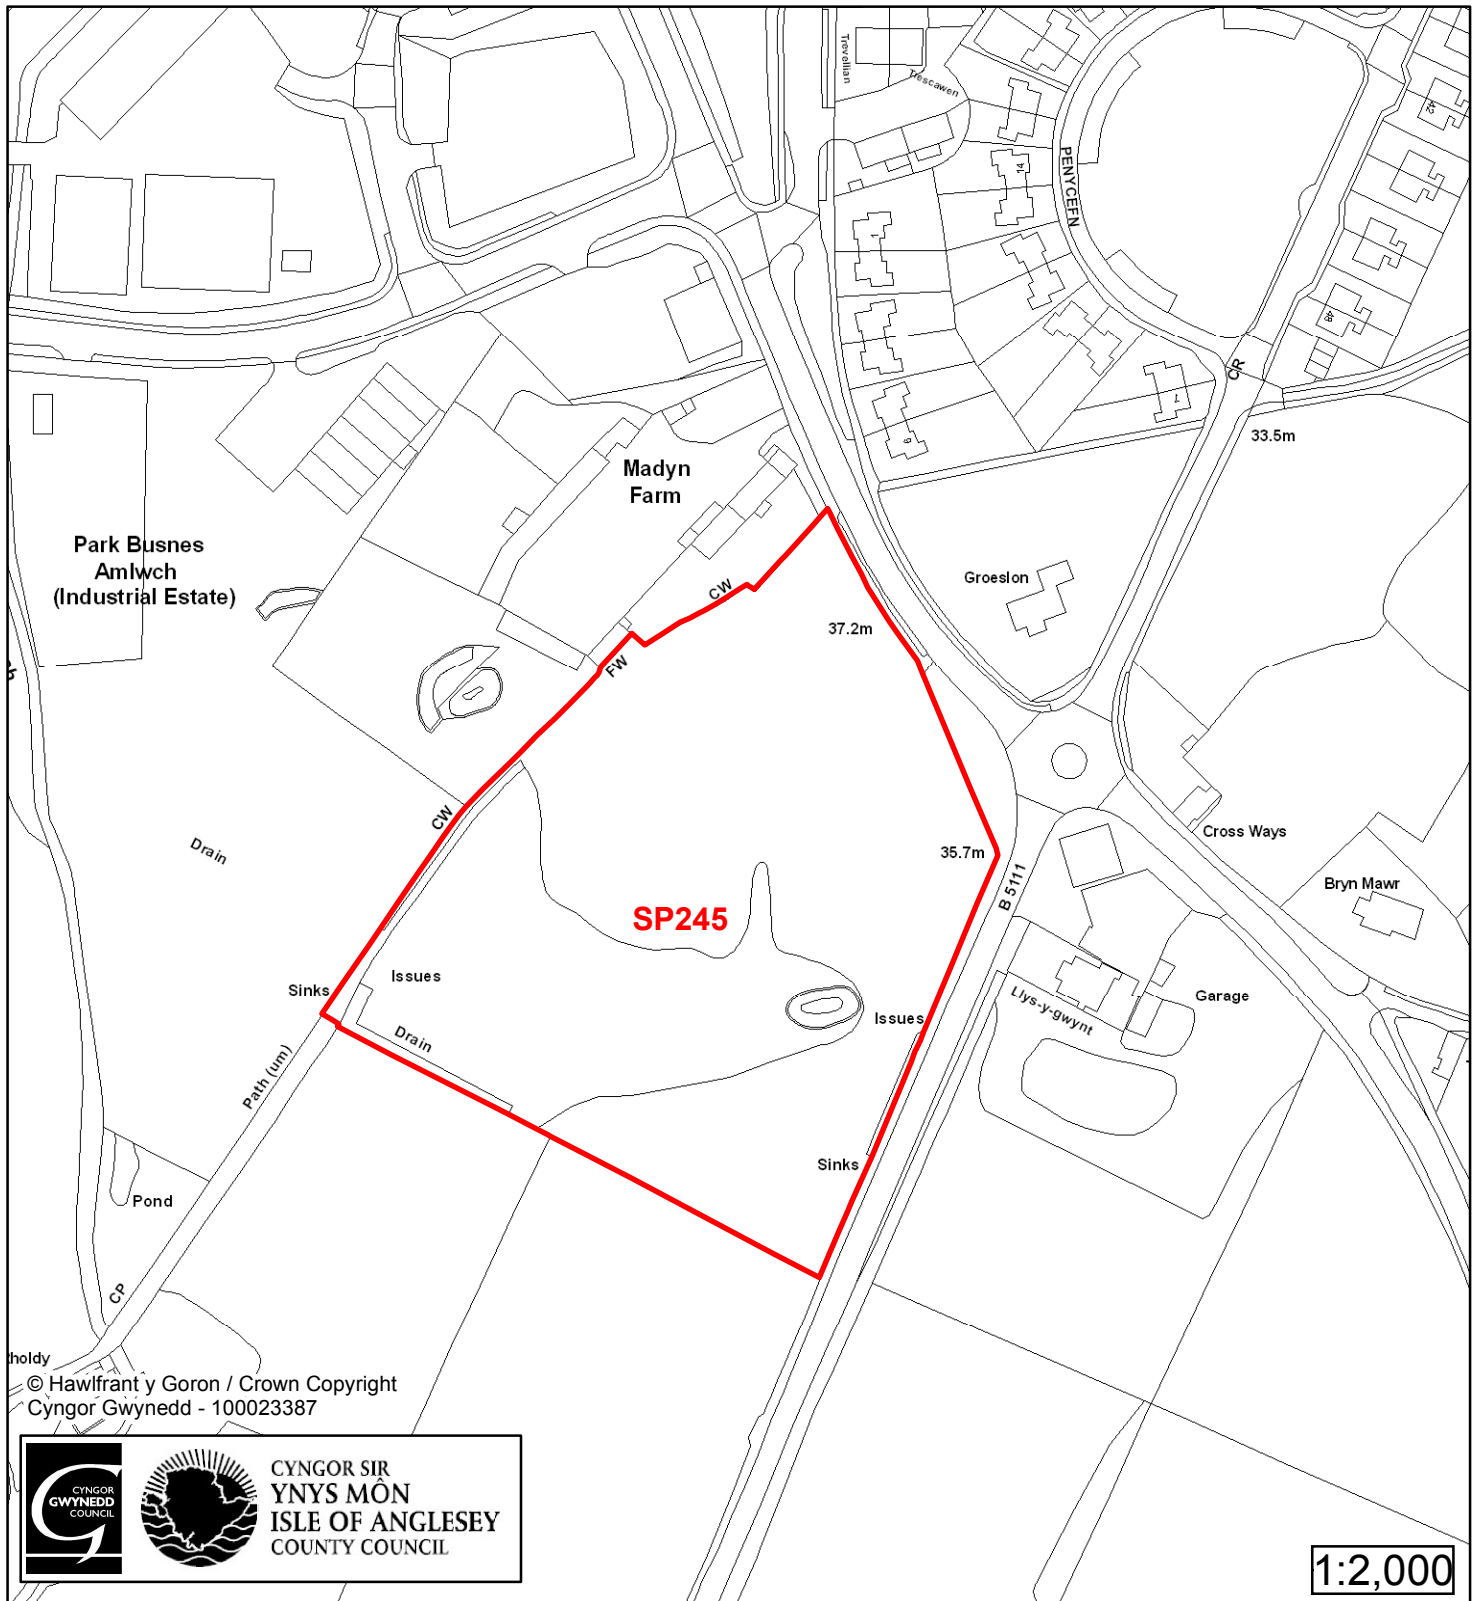

Cynllun Datblygu Lleol ar y Cyd Joint Local Development Plan Cofrestr Safle Posib / Candidate Site Register

Cyfeirnod/ Reference	: SP92
Enw'r Safle / Site Name	: Tir yn / Land at Mynydd Madyn
Lleoliad / Location	: Amlwch
Cyfeirnod Grid / Grid Reference	: 454 931
Maint (ha) / Size (ha)	: 1.47
Defnydd â Awgrymir / Suggested Use	: Tai / Housing

Cynllun Datblygu Lleol ar y Cyd Joint Local Development Plan Cofrestr Safle Posib / Candidate Site Register

Cyfeirnod/ Reference	: SP134
Enw'r Safle / Site Name	: Rhan o Gae / Part of OS Enclosure 0011
Lleoliad / Location	: Amlwch
Cyfeirnod Grid / Grid Reference	: 439 931
Maint (ha) / Size (ha)	: 1.13
Defnydd â Awgrymir / Suggested Use	: Tai / Housing

Cynllun Datblygu Lleol ar y Cyd Joint Local Development Plan Cofrestr Safle Posib / Candidate Site Register

Cyfeirnod/ Reference	: SP245
Enw'r Safle / Site Name	: Tir yn / Land at Madyn Farm
Lleoliad / Location	: Amlwch
Cyfeirnod Grid / Grid Reference	: 442 924
Maint (ha) / Size (ha)	: 1.98
Defnydd â Awgrymir / Suggested Use	: Tai / Housing

Cynllun Datblygu Lleol ar y Cyd Joint Local Development Plan Cofrestr Safle Posib / Candidate Site Register

Cyfeirnod/ Reference	: SP246
Enw'r Safle / Site Name	: Tir ger / Land adj Glan Llyn Farm
Lleoliad / Location	: Amlwch
Cyfeirnod Grid / Grid Reference	: 438 919
Maint (ha) / Size (ha)	: 0.43
Defnydd â Awgrymir / Suggested Use	: Tai / Housing