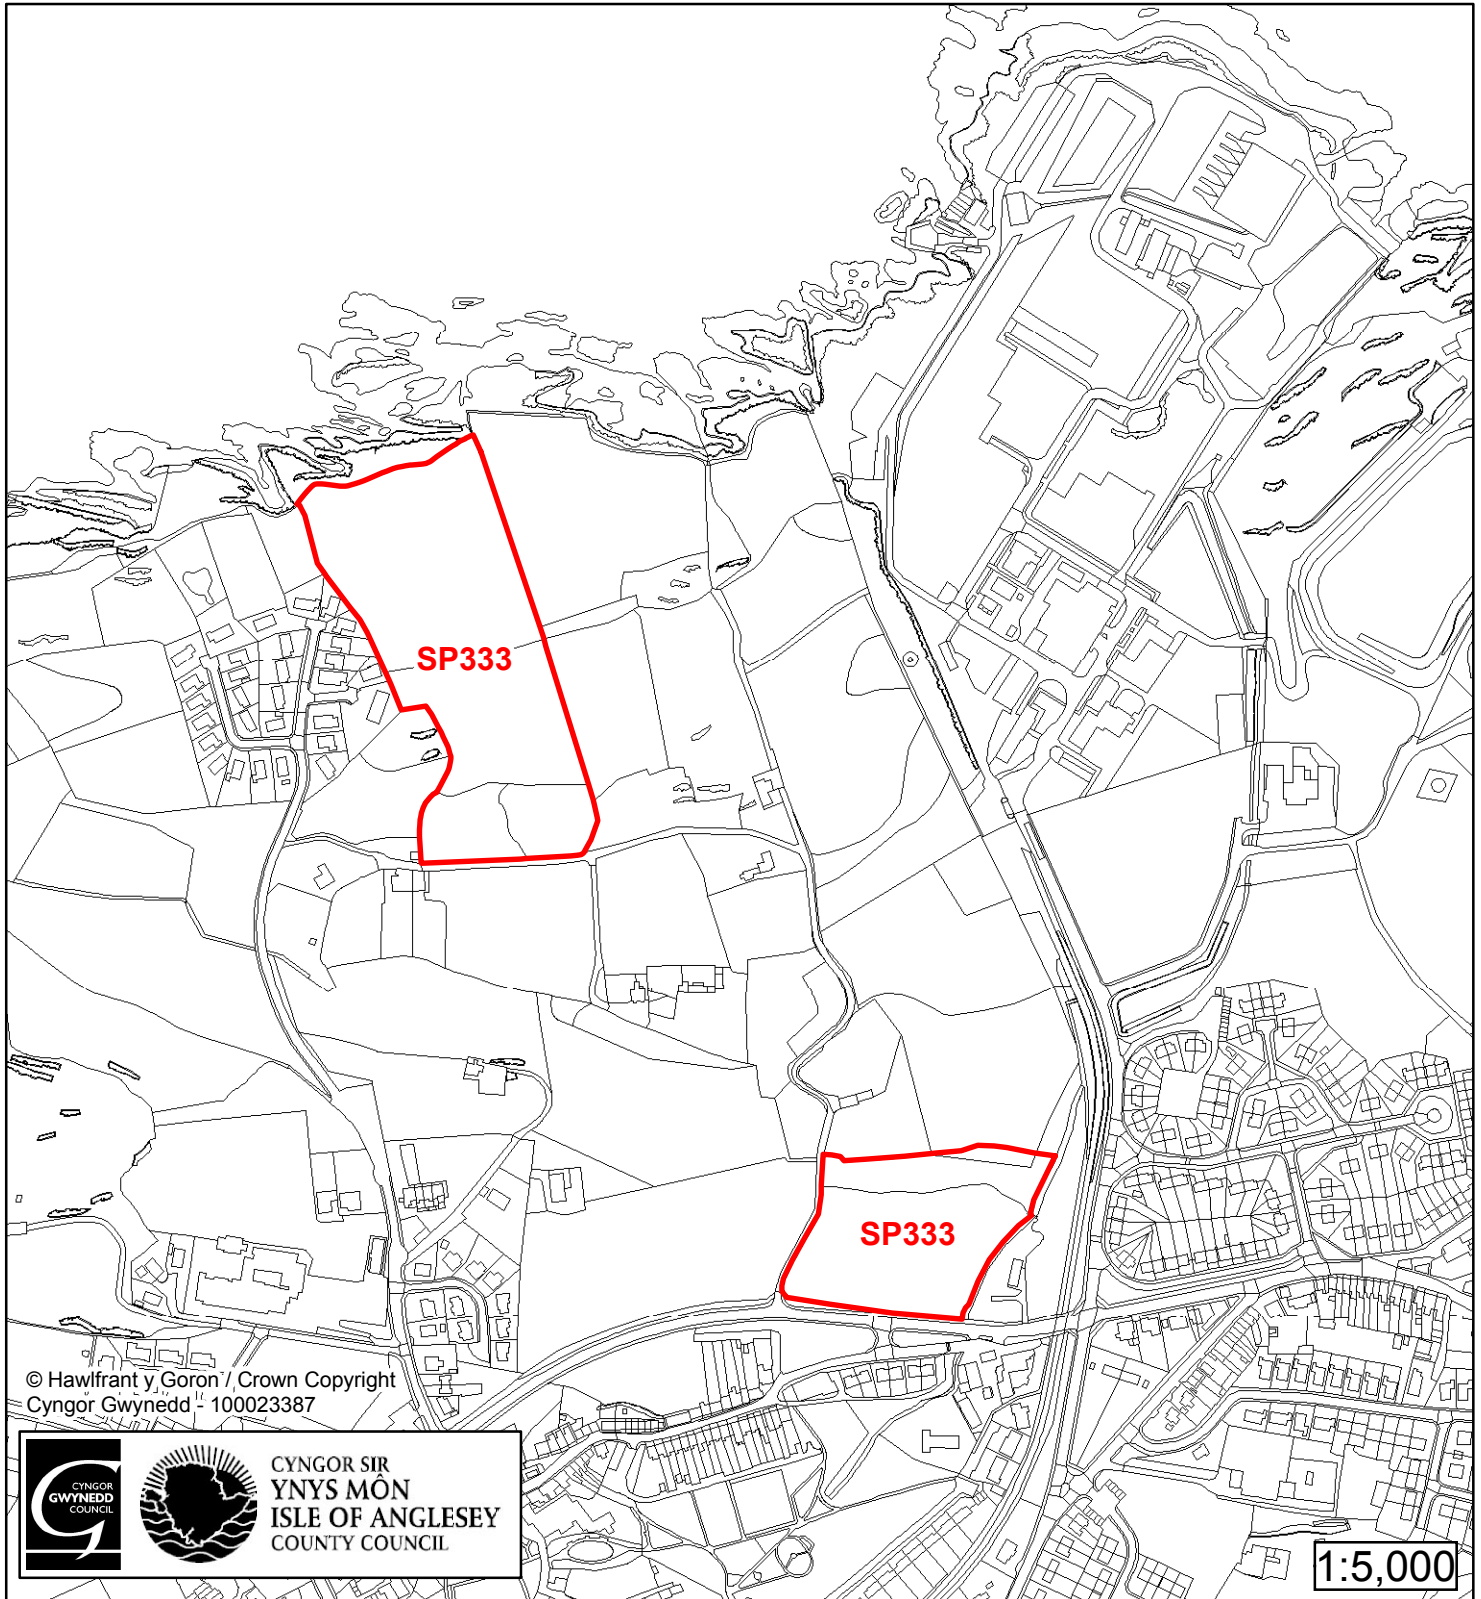

Cynllun Datblygu Lleol ar y Cyd Joint Local Development Plan Cofrestr Safle Posib / Candidate Site Register

Cyfeirnod/ Reference	: SP333
Enw'r Safle / Site Name	: Tir yn /Land at Rhos Place & Graig Ddu
Lleoliad / Location	: Amlwch
Cyfeirnod Grid / Grid Reference	: 443 934
Maint (ha) / Size (ha)	: 4.37
Defnydd â Awgrymir / Suggested Use	: Cymysg / Mixed