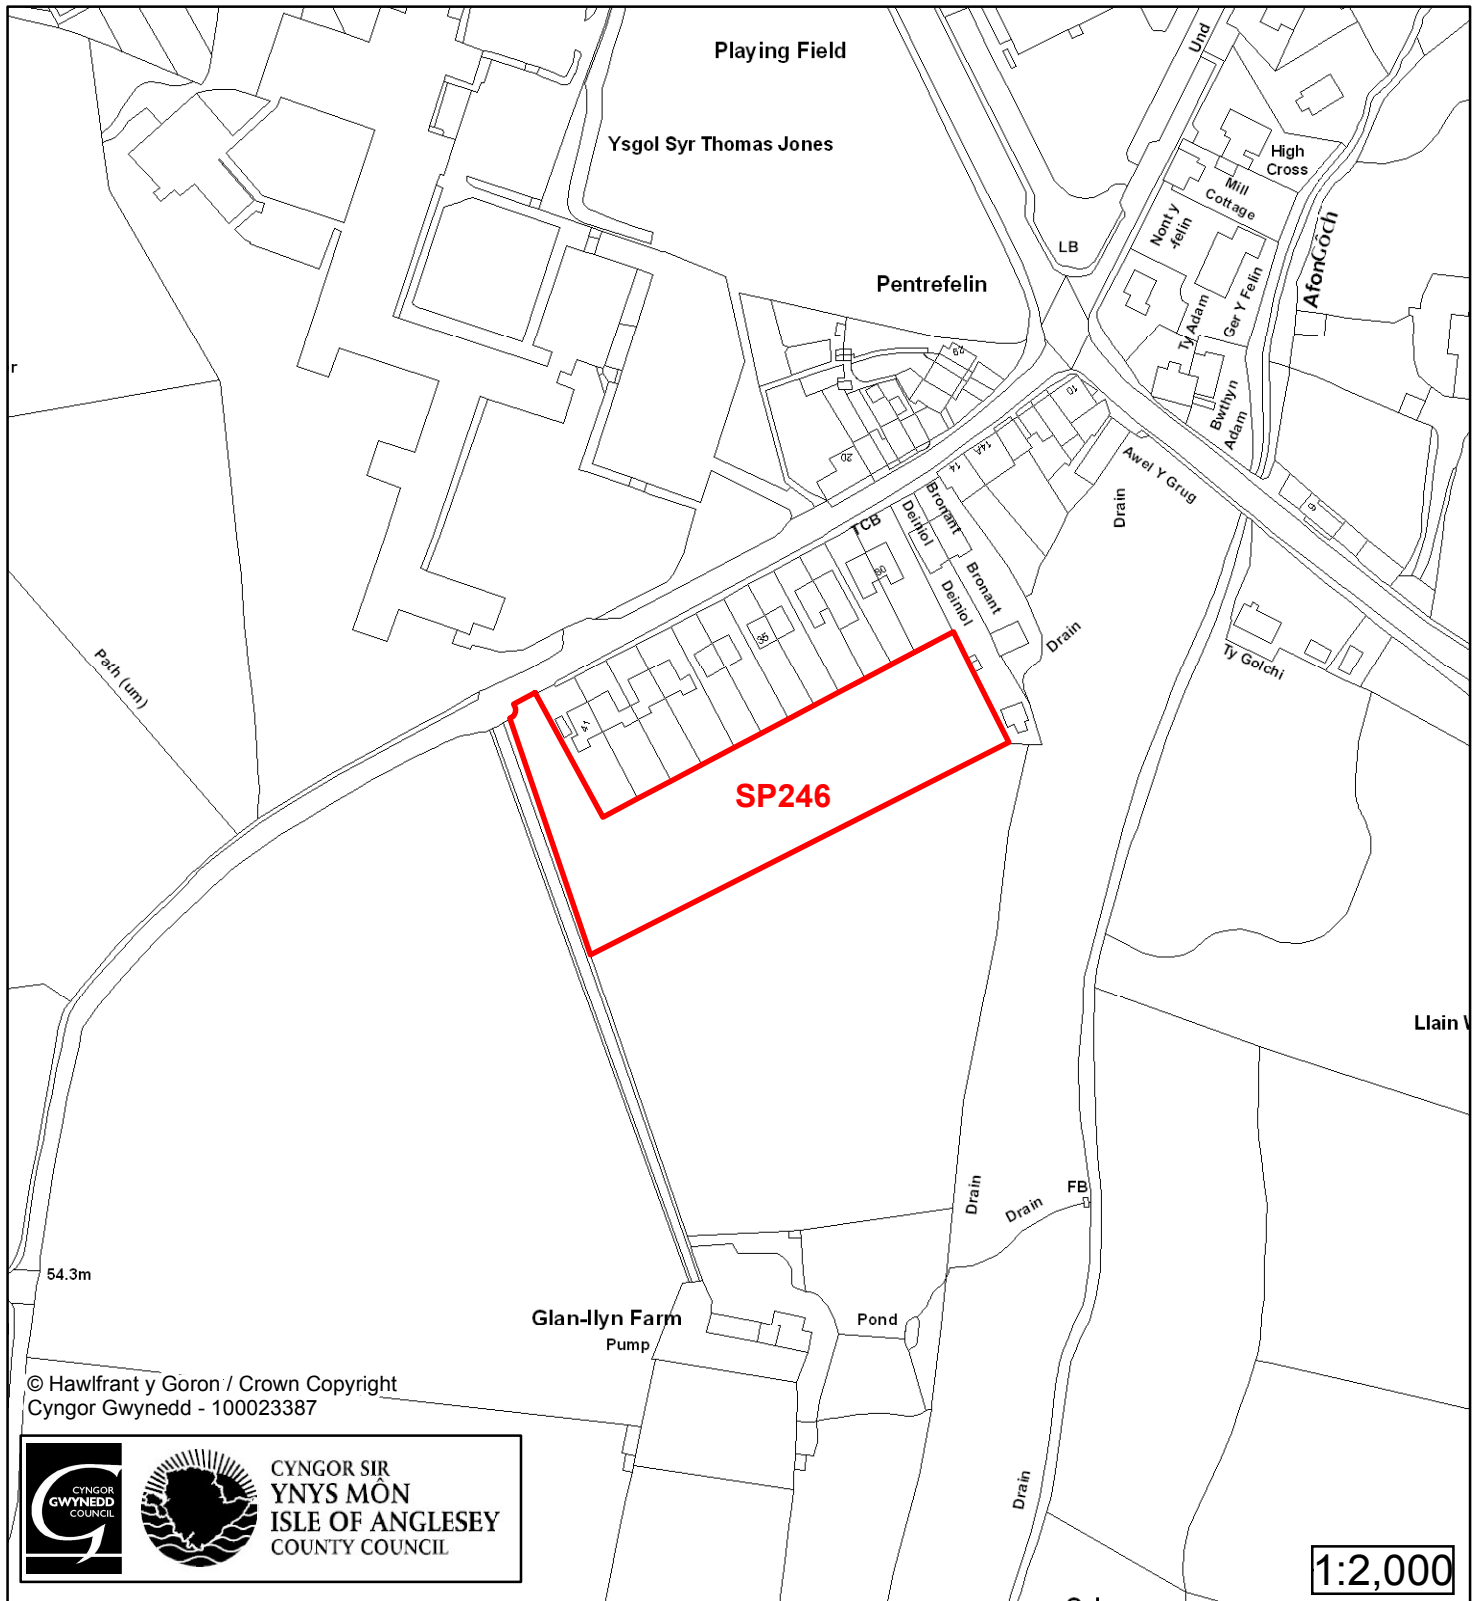

Cynllun Datblygu Lleol ar y Cyd Joint Local Development Plan Cofrestr Safle Posib / Candidate Site Register

Cyfeirnod/ Reference	: SP92
Enw'r Safle / Site Name	: Tir yn / Land at Mynydd Madyn
Lleoliad / Location	: Amlwch
Cyfeirnod Grid / Grid Reference	: 454 931
Maint (ha) / Size (ha)	: 1.47
Defnydd â Awgrymir / Suggested Use	: Tai / Housing

Cynllun Datblygu Lleol ar y Cyd Joint Local Development Plan Cofrestr Safle Posib / Candidate Site Register

Cyfeirnod/ Reference	: SP134
Enw'r Safle / Site Name	: Rhan o Gae / Part of OS Enclosure 0011
Lleoliad / Location	: Amlwch
Cyfeirnod Grid / Grid Reference	: 439 931
Maint (ha) / Size (ha)	: 1.13
Defnydd â Awgrymir / Suggested Use	: Tai / Housing

Cynllun Datblygu Lleol ar y Cyd Joint Local Development Plan Cofrestr Safle Posib / Candidate Site Register

Cyfeirnod/ Reference	: SP245
Enw'r Safle / Site Name	: Tir yn / Land at Madyn Farm
Lleoliad / Location	: Amlwch
Cyfeirnod Grid / Grid Reference	: 442 924
Maint (ha) / Size (ha)	: 1.98
Defnydd â Awgrymir / Suggested Use	: Tai / Housing

Cynllun Datblygu Lleol ar y Cyd Joint Local Development Plan Cofrestr Safle Posib / Candidate Site Register

Cyfeirnod/ Reference	: SP246
Enw'r Safle / Site Name	: Tir ger / Land adj Glan Llyn Farm
Lleoliad / Location	: Amlwch
Cyfeirnod Grid / Grid Reference	: 438 919
Maint (ha) / Size (ha)	: 0.43
Defnydd â Awgrymir / Suggested Use	: Tai / Housing