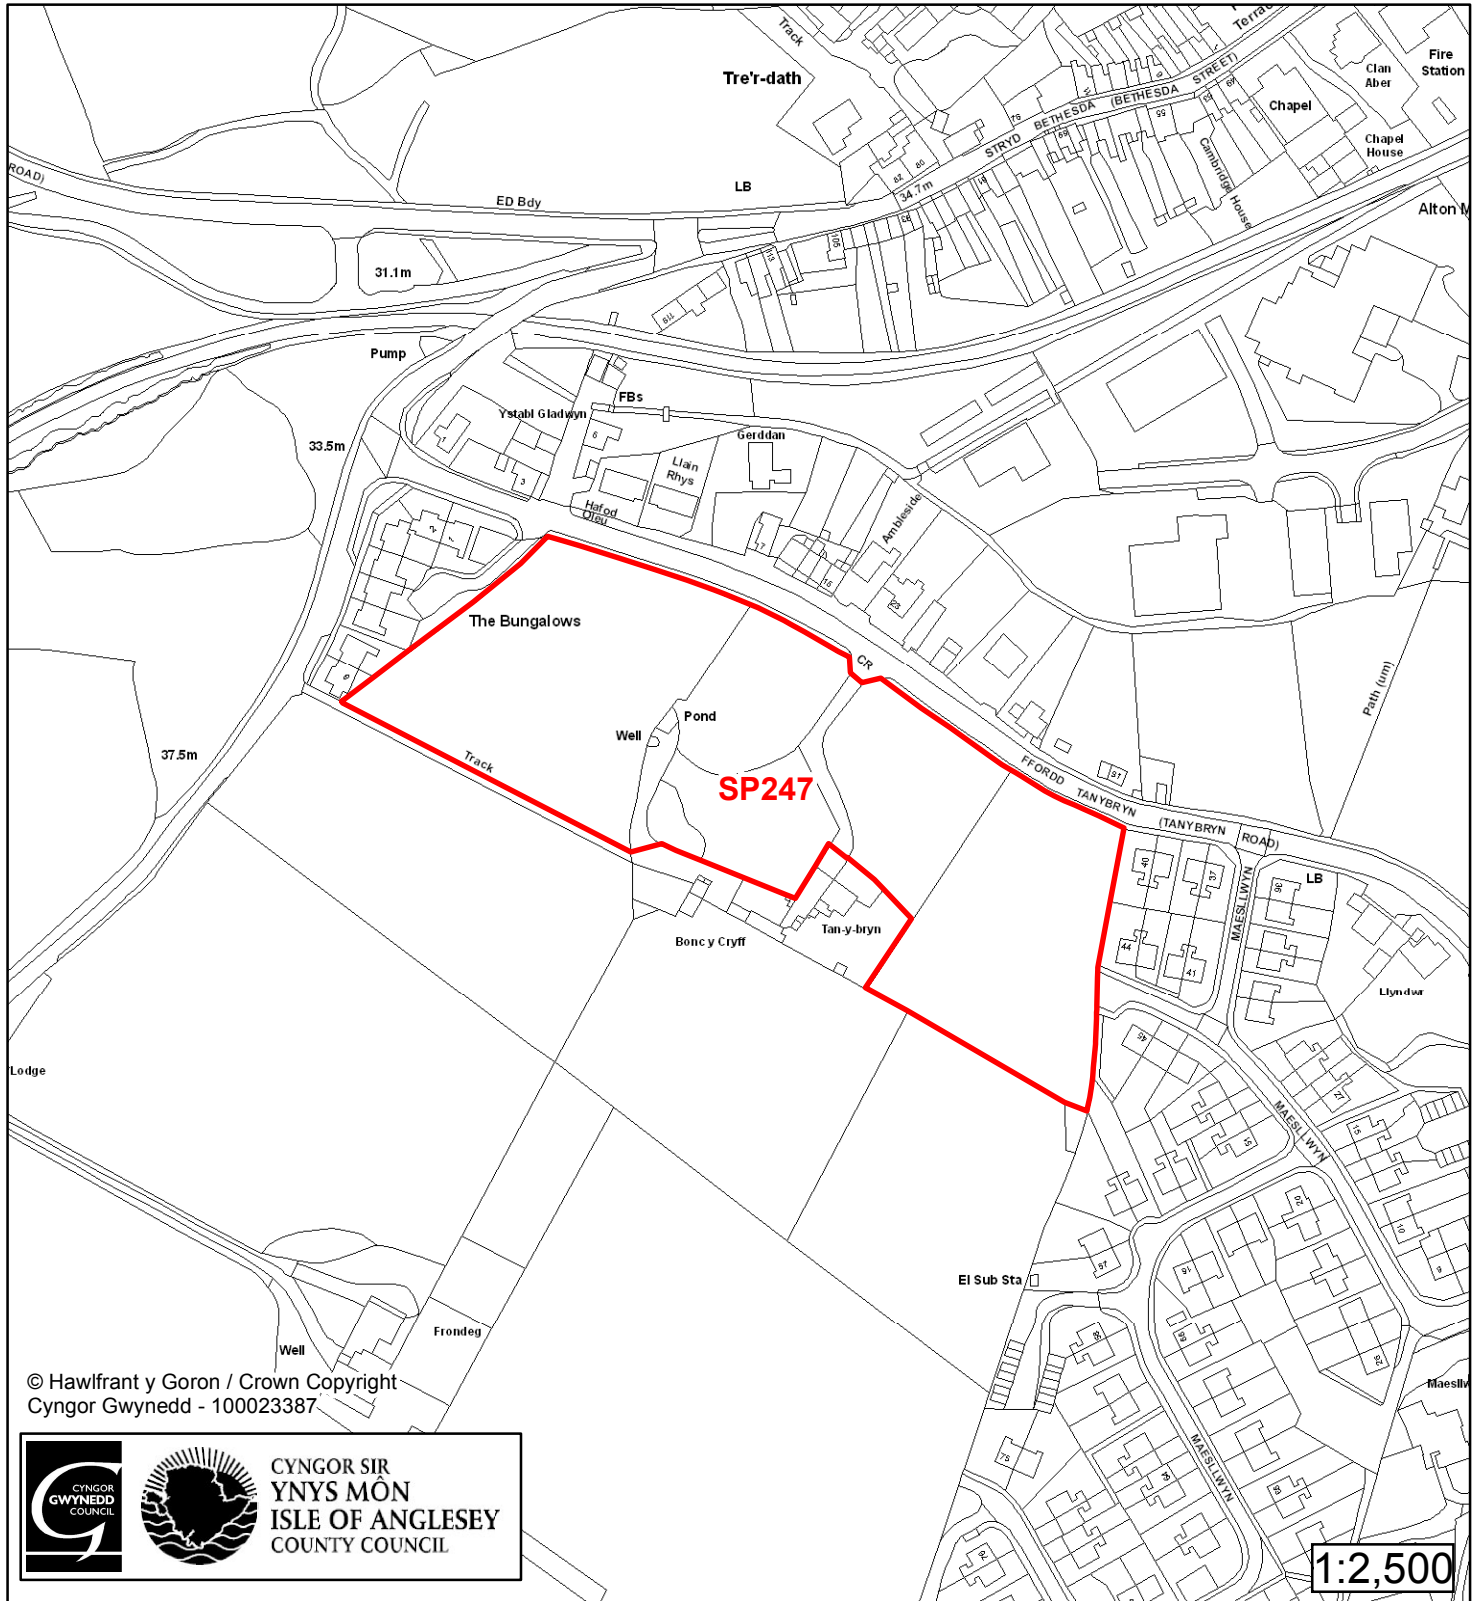

Cynllun Datblygu Lleol ar y Cyd Joint Local Development Plan Cofrestr Safle Posib / Candidate Site Register

Cyfeirnod/ Reference	: SP246
Enw'r Safle / Site Name	: Tir ger / Land adj Tan y Bryn
Lleoliad / Location	: Amlwch
Cyfeirnod Grid / Grid Reference	: 435 925
Maint (ha) / Size (ha)	: 1.99
Defnydd â Awgrymir / Suggested Use	: Tai / Housing