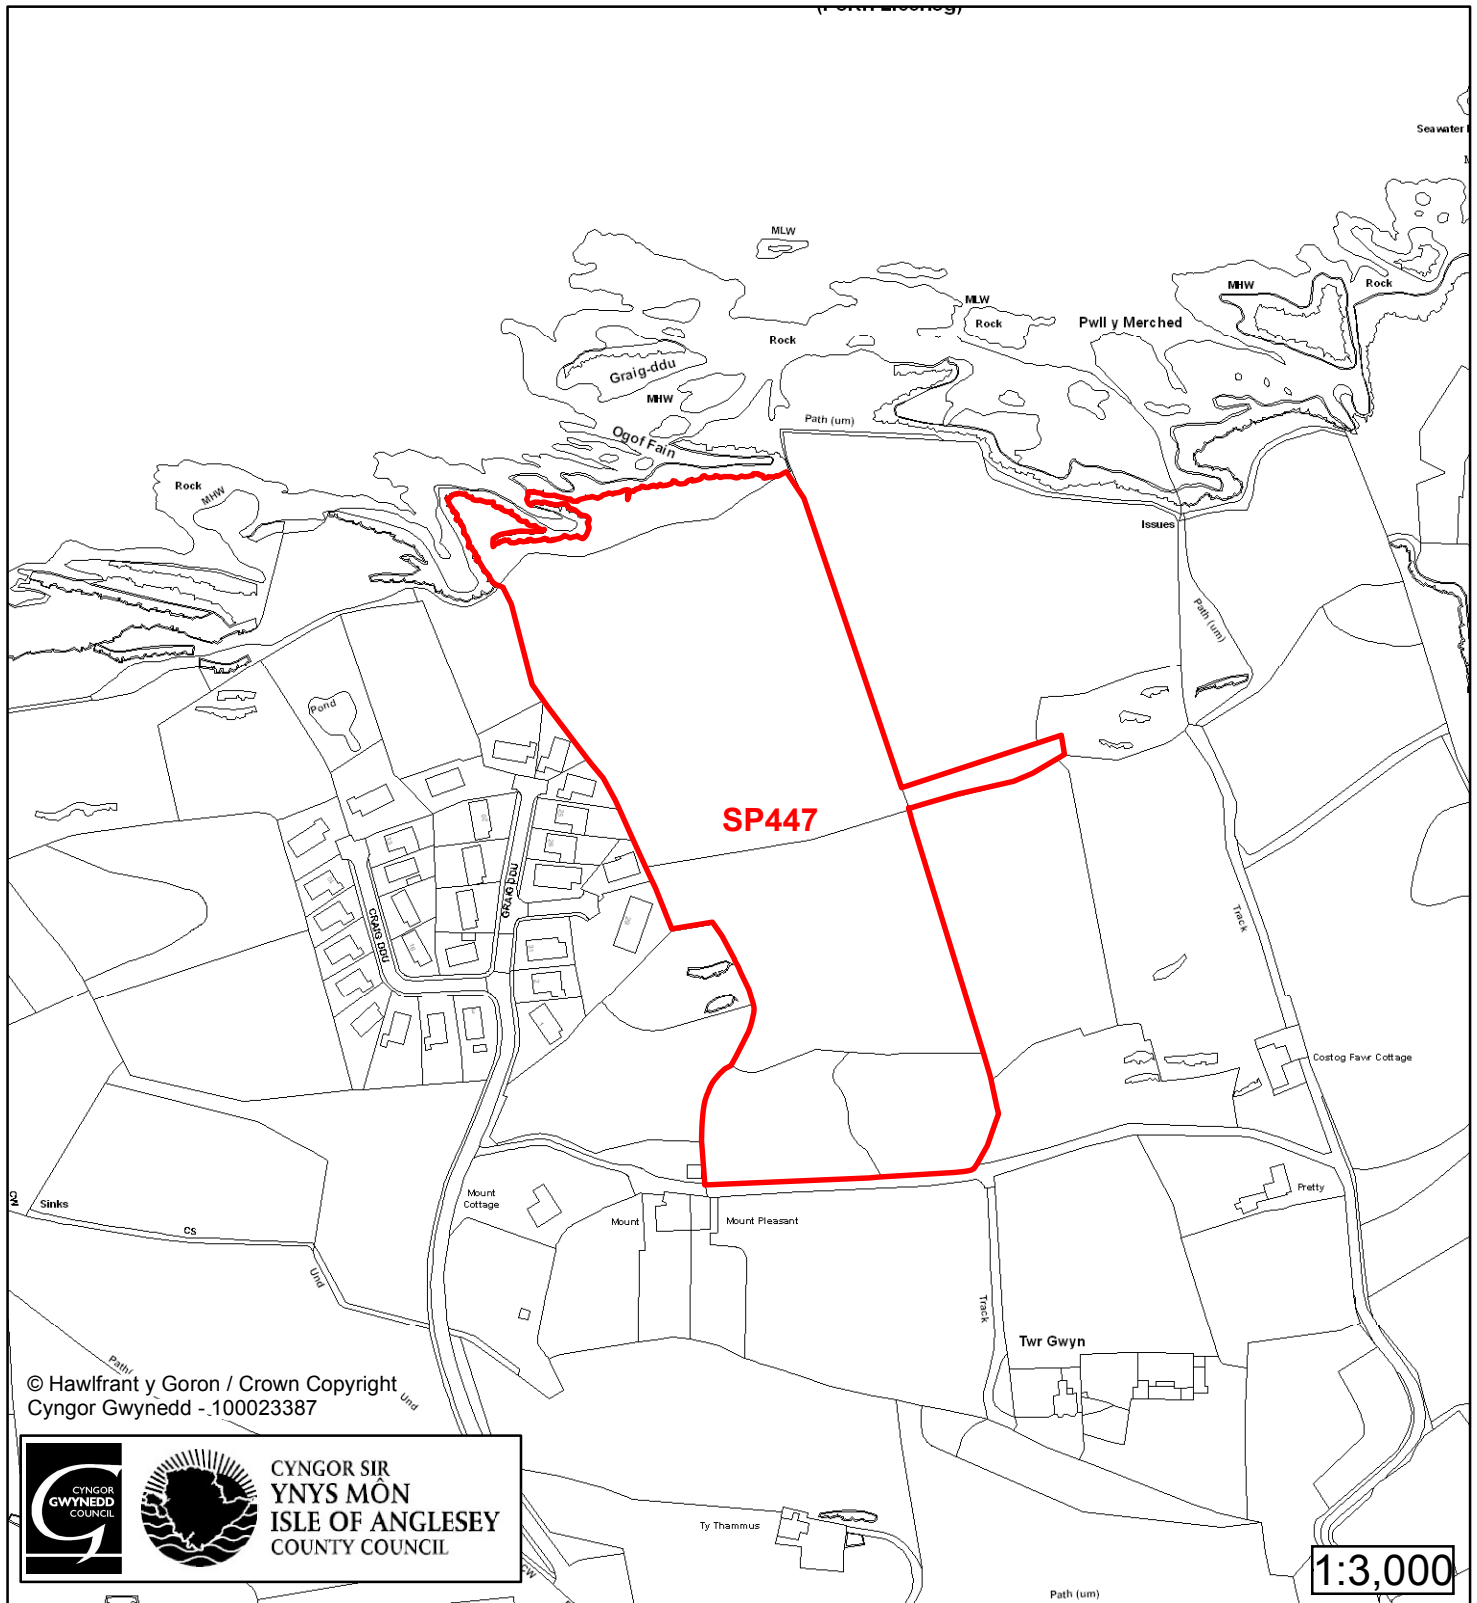

Cynllun Datblygu Lleol ar y Cyd Joint Local Development Plan Cofrestr Safle Posib / Candidate Site Register

Cyfeirnod/ Reference	: SP447
Enw'r Safle / Site Name	: Tir ger / Land adj Graig Ddu
Lleoliad / Location	: Amlwch
Cyfeirnod Grid / Grid Reference	: 442 936
Maint (ha) / Size (ha)	: 3.21
Defnydd â Awgrymir / Suggested Use	: Tai / Housing