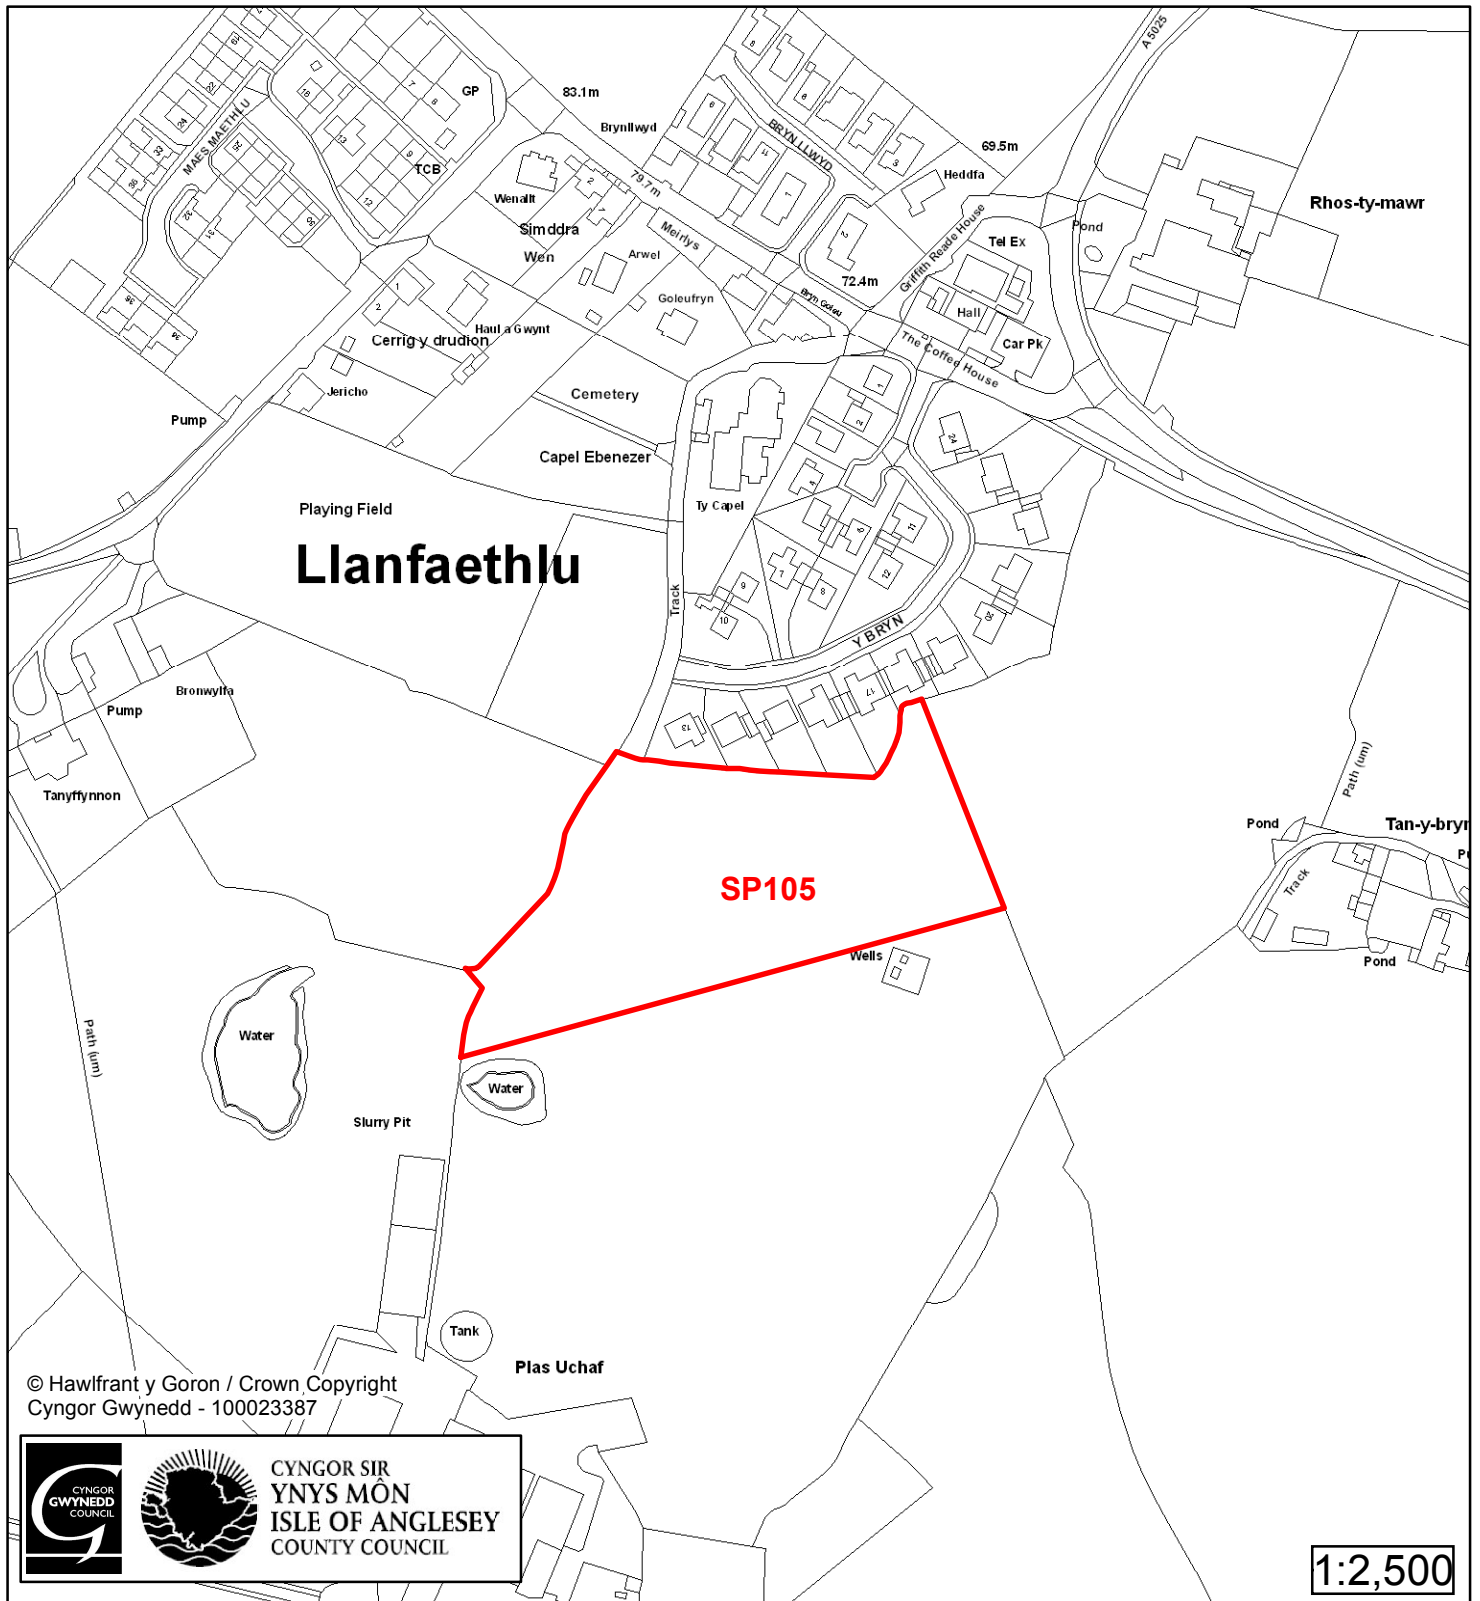

## Joint Local Development Plan

### Cofrestr Safle Posib / Candidate Site Register

Cyfeirnod/ Reference	: <b>SP100</b>
Enw'r Safle / Site Name	: <b>Tir ger / Land adj Dolfor</b>
Lleoliad / Location	: <b>Llanfwrog</b>
Cyfeirnod Grid / Grid Reference	: <b>302 840</b>
Maint (ha) / Size (ha)	: <b>0.1</b>
Defnydd â Awgrymir / Suggested Use	: <b>Tai / Housing</b>

# Cynllun Datblygu Lleol ar y Cyd Joint Local Development Plan Cofrestr Safle Posib / Candidate Site Register

Cyfeirnod/ Reference	: <b>SP105</b>
Enw'r Safle / Site Name	: <b>Cae Gadlys Field (OS3365)</b>
Lleoliad / Location	: <b>Llanfaethlu</b>
Cyfeirnod Grid / Grid Reference	: <b>313 867</b>
Maint (ha) / Size (ha)	: <b>1.06</b>
Defnydd â Awgrymir / Suggested Use	: <b>Tai / Housing</b>

# Cynllun Datblygu Lleol ar y Cyd Joint Local Development Plan Cofrestr Safle Posib / Candidate Site Register

Cyfeirnod/ Reference	: <b>SP475</b>
Enw'r Safle / Site Name	: <b>Tir ger / Land adj Y Bryn</b>
Lleoliad / Location	: <b>Llanfaethlu</b>
Cyfeirnod Grid / Grid Reference	: <b>312 868</b>
Maint (ha) / Size (ha)	: <b>0.33</b>
Defnydd â Awgrymir / Suggested Use	: <b>Tai / Housing</b>