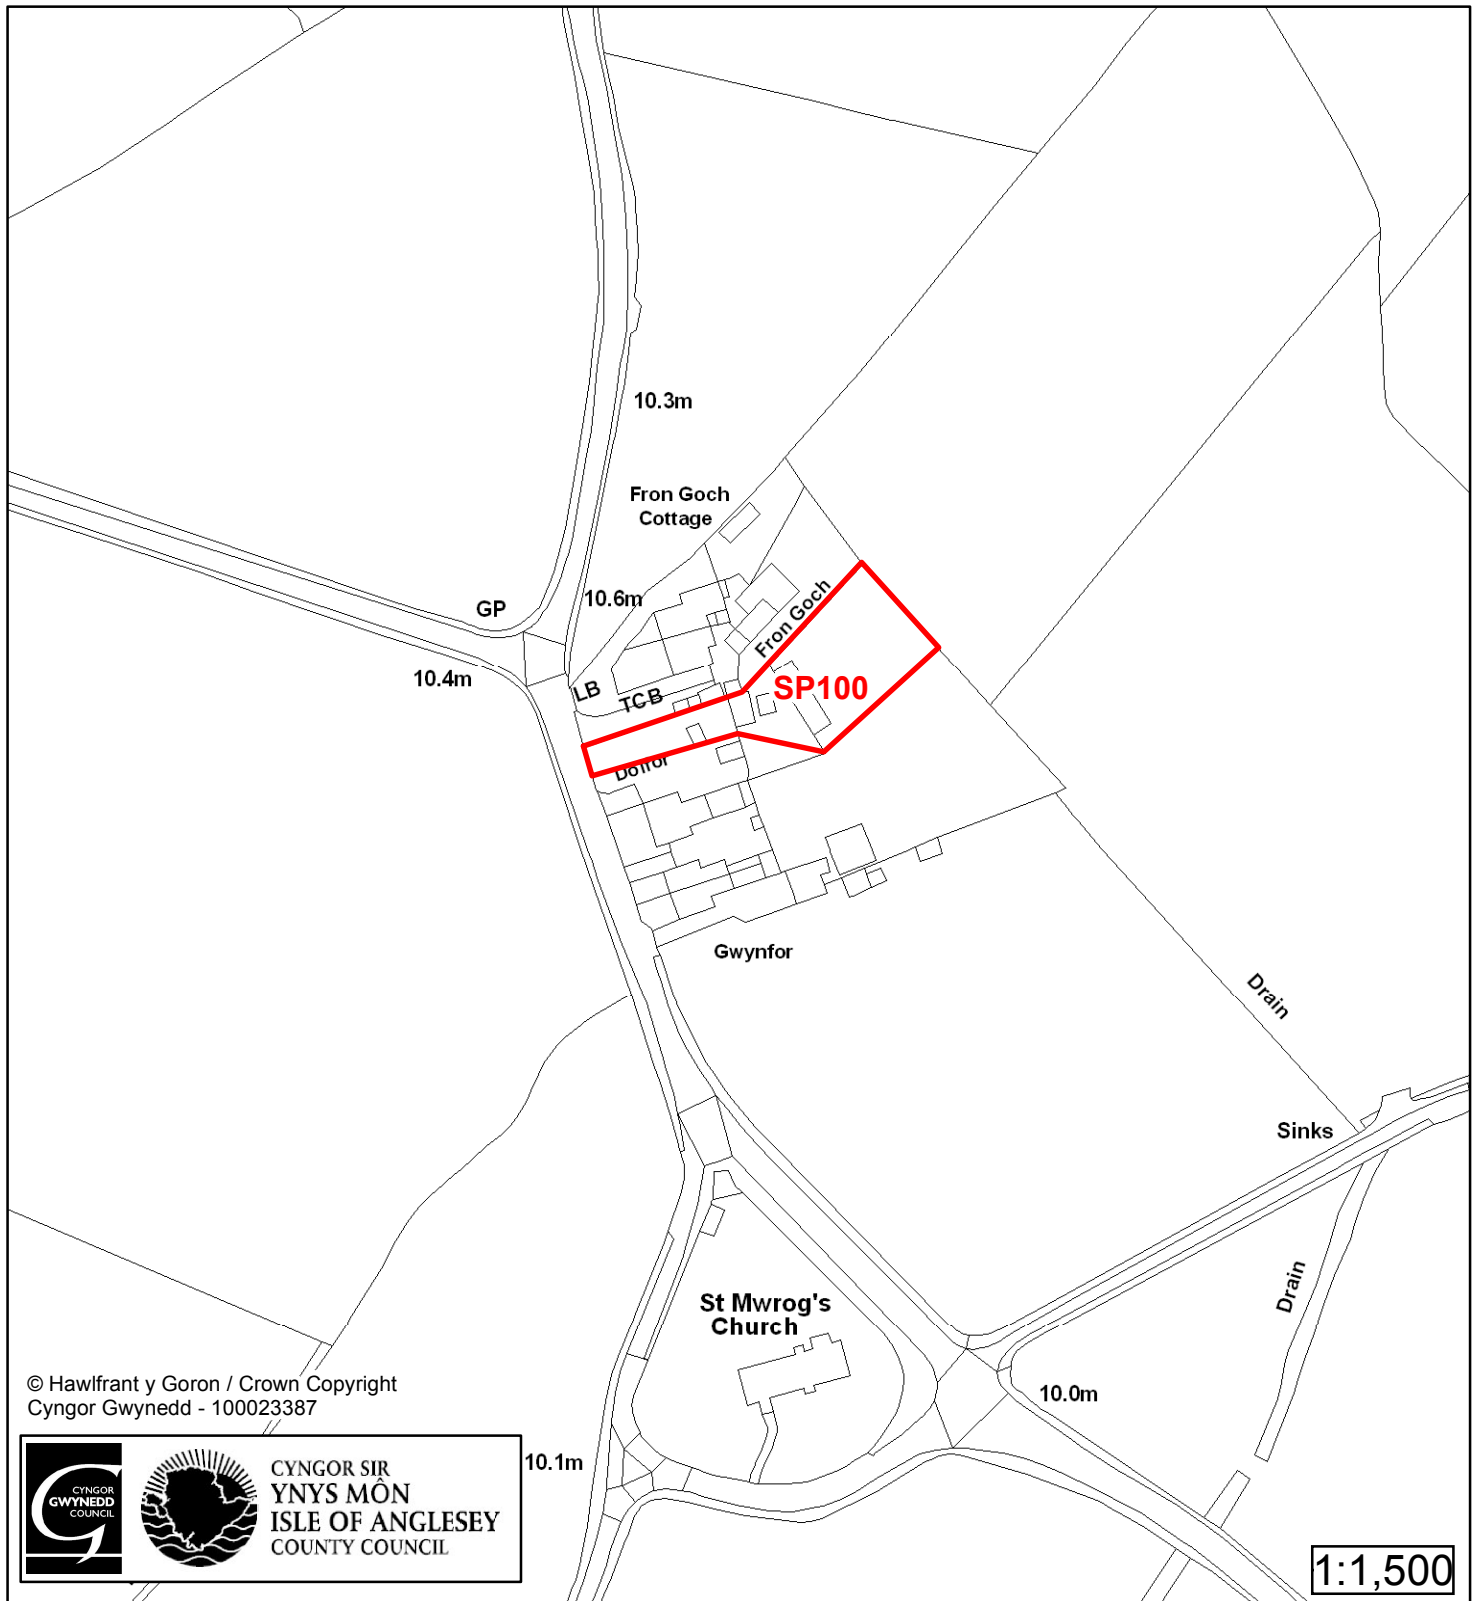

## Joint Local Development Plan

### Cofrestr Safle Posib / Candidate Site Register

Cyfeirnod/ Reference	: <b>SP100</b>
Enw'r Safle / Site Name	: <b>Tir ger / Land adj Dolfor</b>
Lleoliad / Location	: <b>Llanfwrog</b>
Cyfeirnod Grid / Grid Reference	: <b>302 840</b>
Maint (ha) / Size (ha)	: <b>0.1</b>
Defnydd â Awgrymir / Suggested Use	: <b>Tai / Housing</b>