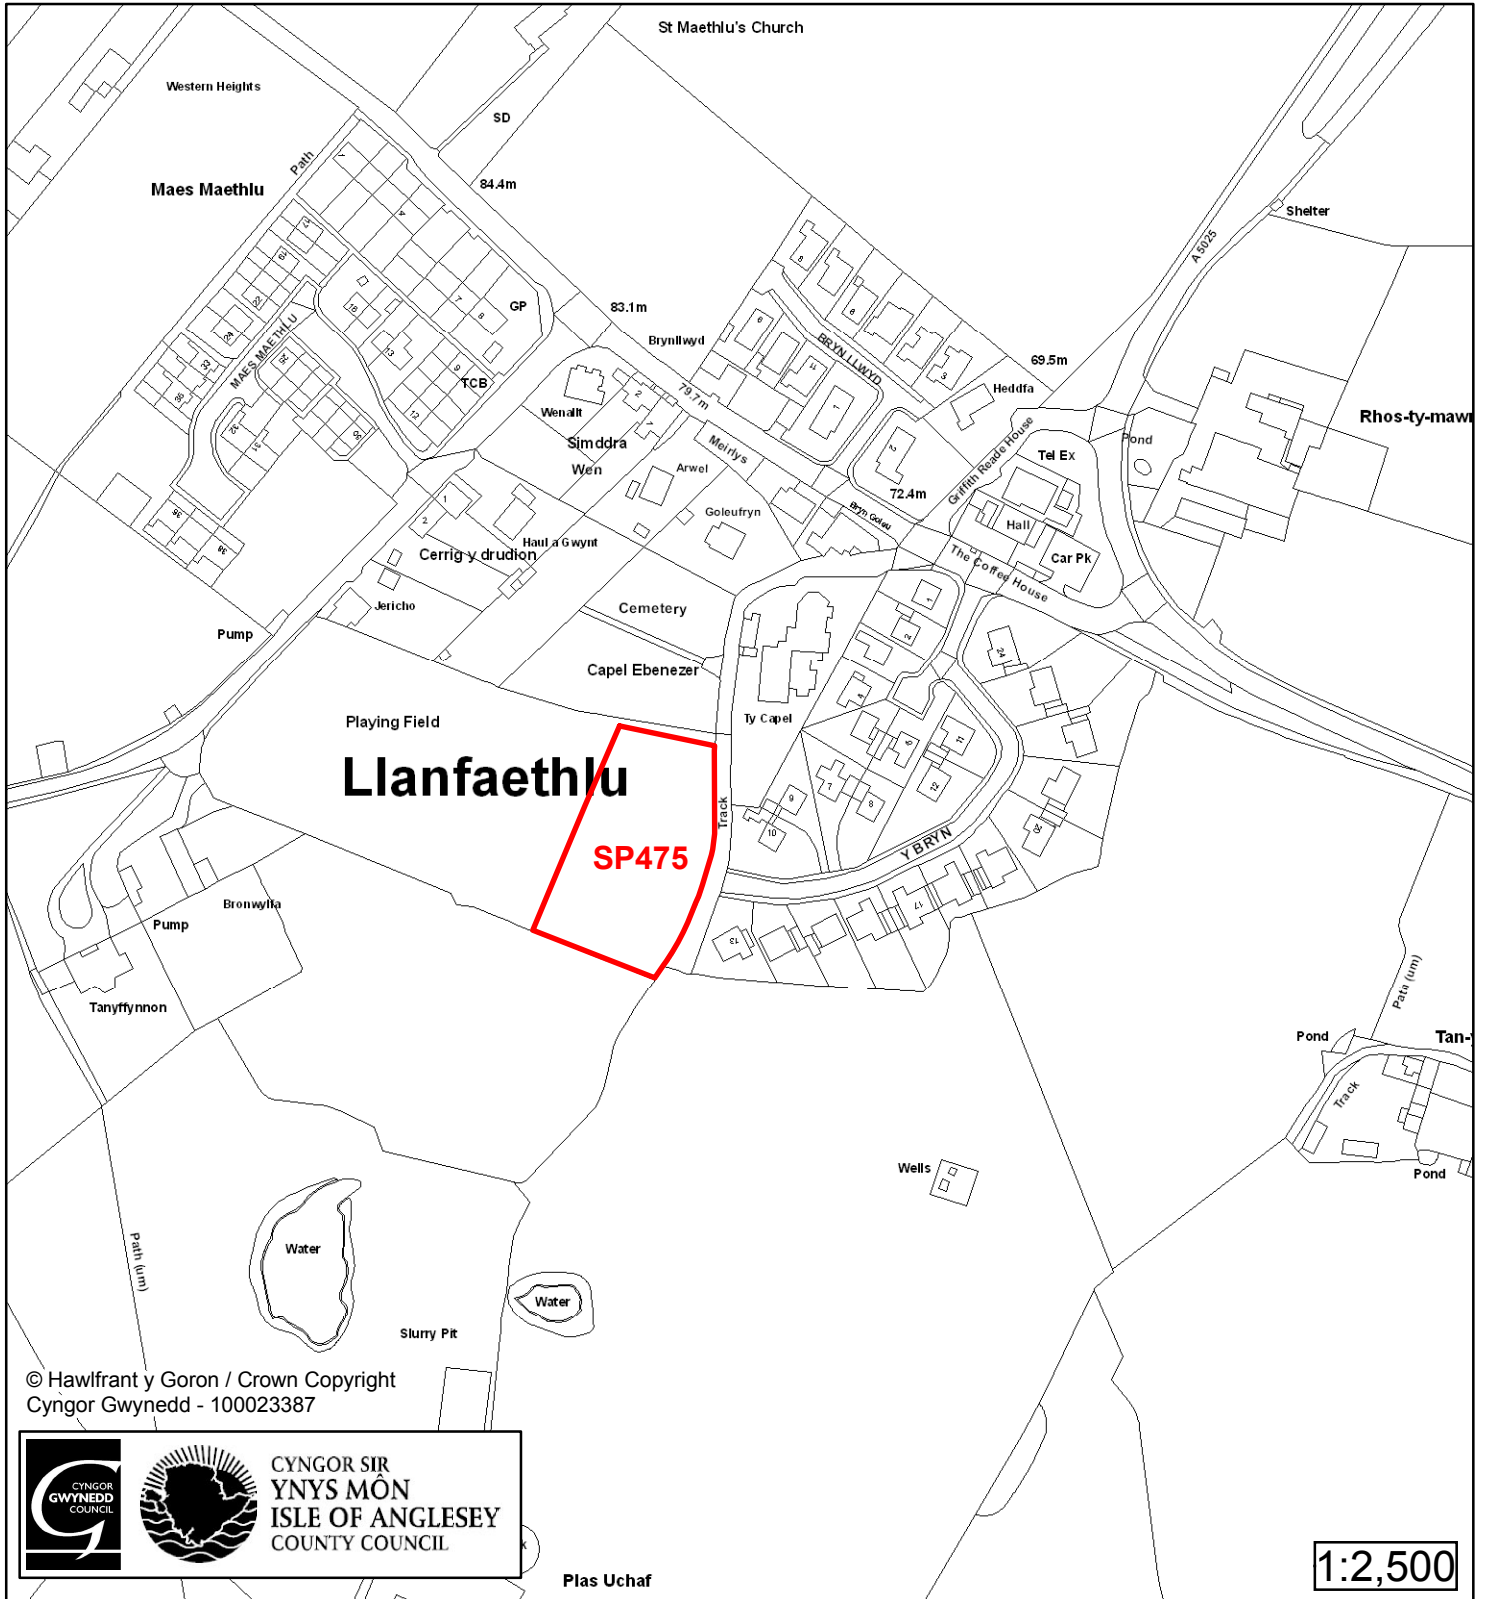

### Cofrestr Safle Posib / Candidate Site Register

Cyfeirnod/ Reference	: <b>SP100</b>
Enw'r Safle / Site Name	: <b>Tir ger / Land adj Dolfor</b>
Lleoliad / Location	: <b>Llanfwrog</b>
Cyfeirnod Grid / Grid Reference	: <b>302 840</b>
Maint (ha) / Size (ha)	: <b>0.1</b>
Defnydd â Awgrymir / Suggested Use	: <b>Tai / Housing</b>

# Cynllun Datblygu Lleol ar y Cyd Joint Local Development Plan Cofrestr Safle Posib / Candidate Site Register

Cyfeirnod/ Reference	: <b>SP105</b>
Enw'r Safle / Site Name	: <b>Cae Gadlys Field (OS3365)</b>
Lleoliad / Location	: <b>Llanfaethlu</b>
Cyfeirnod Grid / Grid Reference	: <b>313 867</b>
Maint (ha) / Size (ha)	: <b>1.06</b>
Defnydd â Awgrymir / Suggested Use	: <b>Tai / Housing</b>

# Cynllun Datblygu Lleol ar y Cyd Joint Local Development Plan Cofrestr Safle Posib / Candidate Site Register

Cyfeirnod/ Reference	: <b>SP475</b>
Enw'r Safle / Site Name	: <b>Tir ger / Land adj Y Bryn</b>
Lleoliad / Location	: <b>Llanfaethlu</b>
Cyfeirnod Grid / Grid Reference	: <b>312 868</b>
Maint (ha) / Size (ha)	: <b>0.33</b>
Defnydd â Awgrymir / Suggested Use	: <b>Tai / Housing</b>