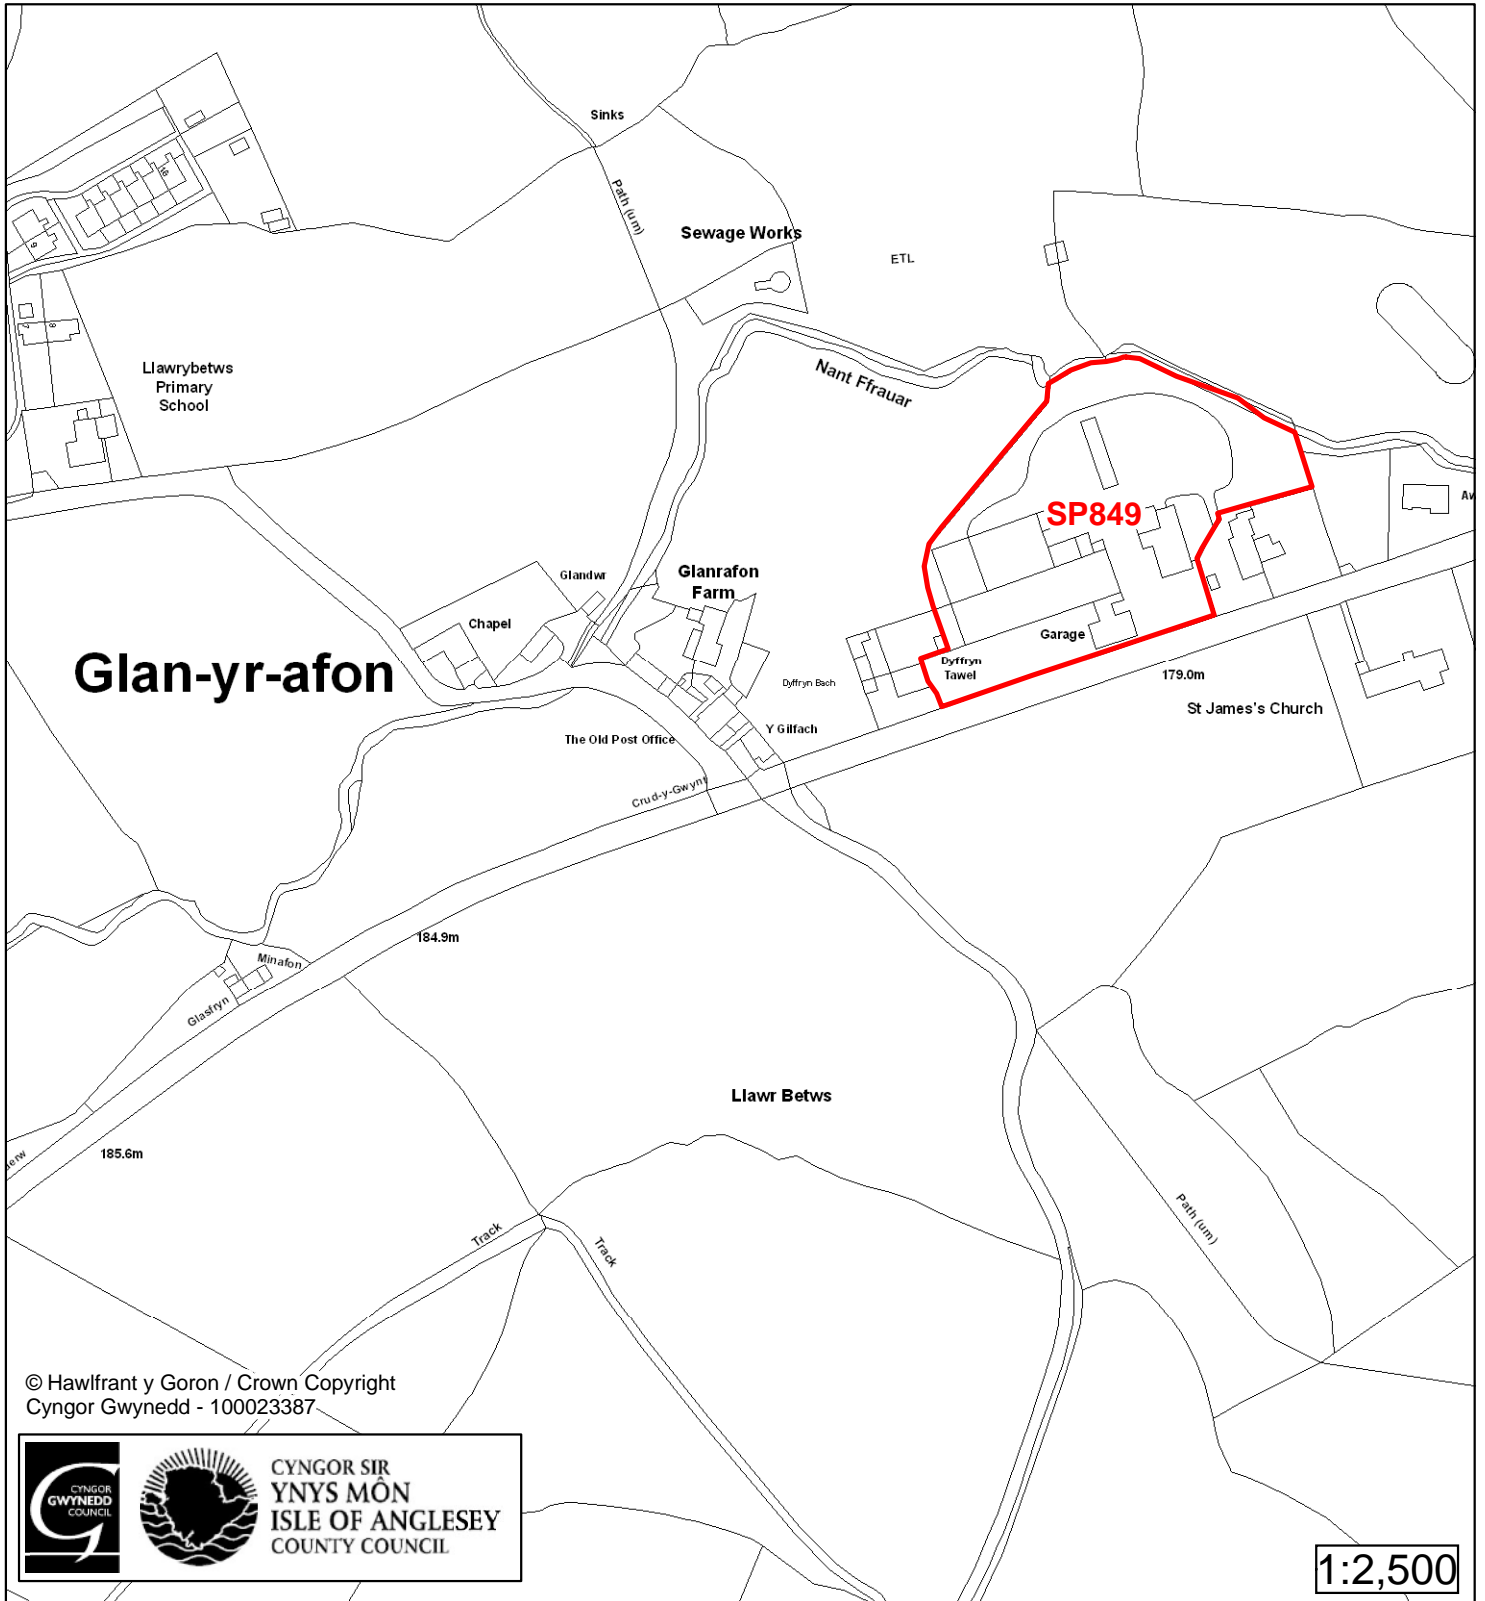

# Cynllun Datblygu Lleol ar y Cyd Joint Local Development Plan Cofrestr Safle Posib / Candidate Site Register

Cyfeirnod/ Reference	: <b>SP849</b>
Enw'r Safle / Site Name	: <b>Garej Dyffryn Garage</b>
Lleoliad / Location	: <b>Glanrafon</b>
Cyfeirnod Grid / Grid Reference	: <b>302, 342</b>
Maint (ha) / Size (ha)	: <b>0.85</b>
Defnydd â Awgrymir / Suggested Use	: <b>Cymysg / Mixed</b>