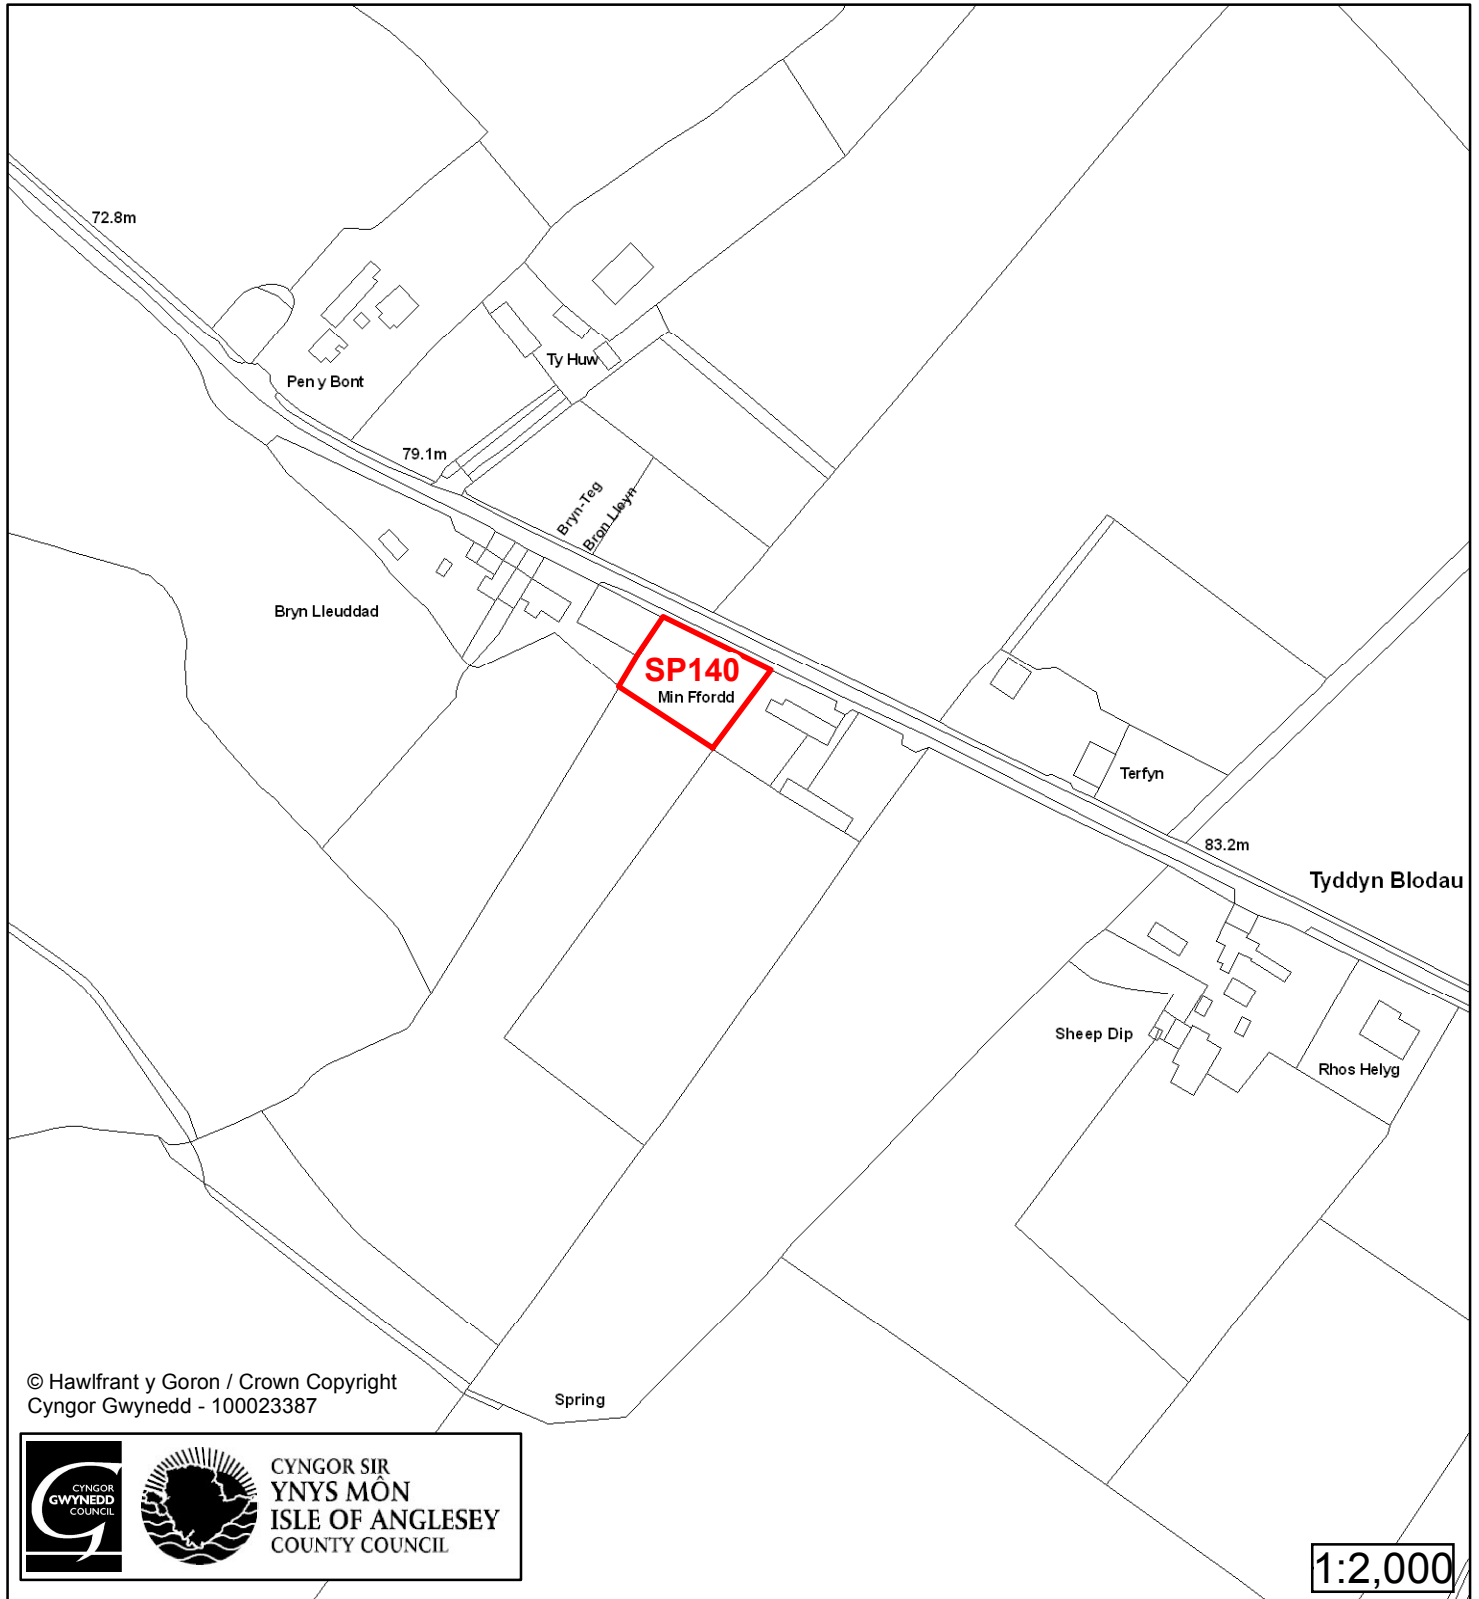

Cynllun Datblygu Lleol ar y Cyd Joint Local Development Plan Cofrestr Safle Posib / Candidate Site Register

| | |
|------------------------------------|------------------------------|
| Cyfeirnod/ Reference | : SP140 |
| Enw'r Safle / Site Name | : Tir yn / Land at Minffordd |
| Lleoliad / Location | : Bryncroes |
| Cyfeirnod Grid / Grid Reference | : 214 324 |
| Maint (ha) / Size (ha) | : 0.07 |
| Defnydd â Awgrymir / Suggested Use | : Tai / Housing |

| | |
|------------------------------------|-----------------------------------|
| Cyfeirnod/ Reference | : SP260 |
| Enw'r Safle / Site Name | : Tir yn / Land at Congl Meinciau |
| Lleoliad / Location | : Botwnnog |
| Cyfeirnod Grid / Grid Reference | : 260 312 |
| Maint (ha) / Size (ha) | : 0.47 |
| Defnydd â Awgrymir / Suggested Use | : Tai / Housing |