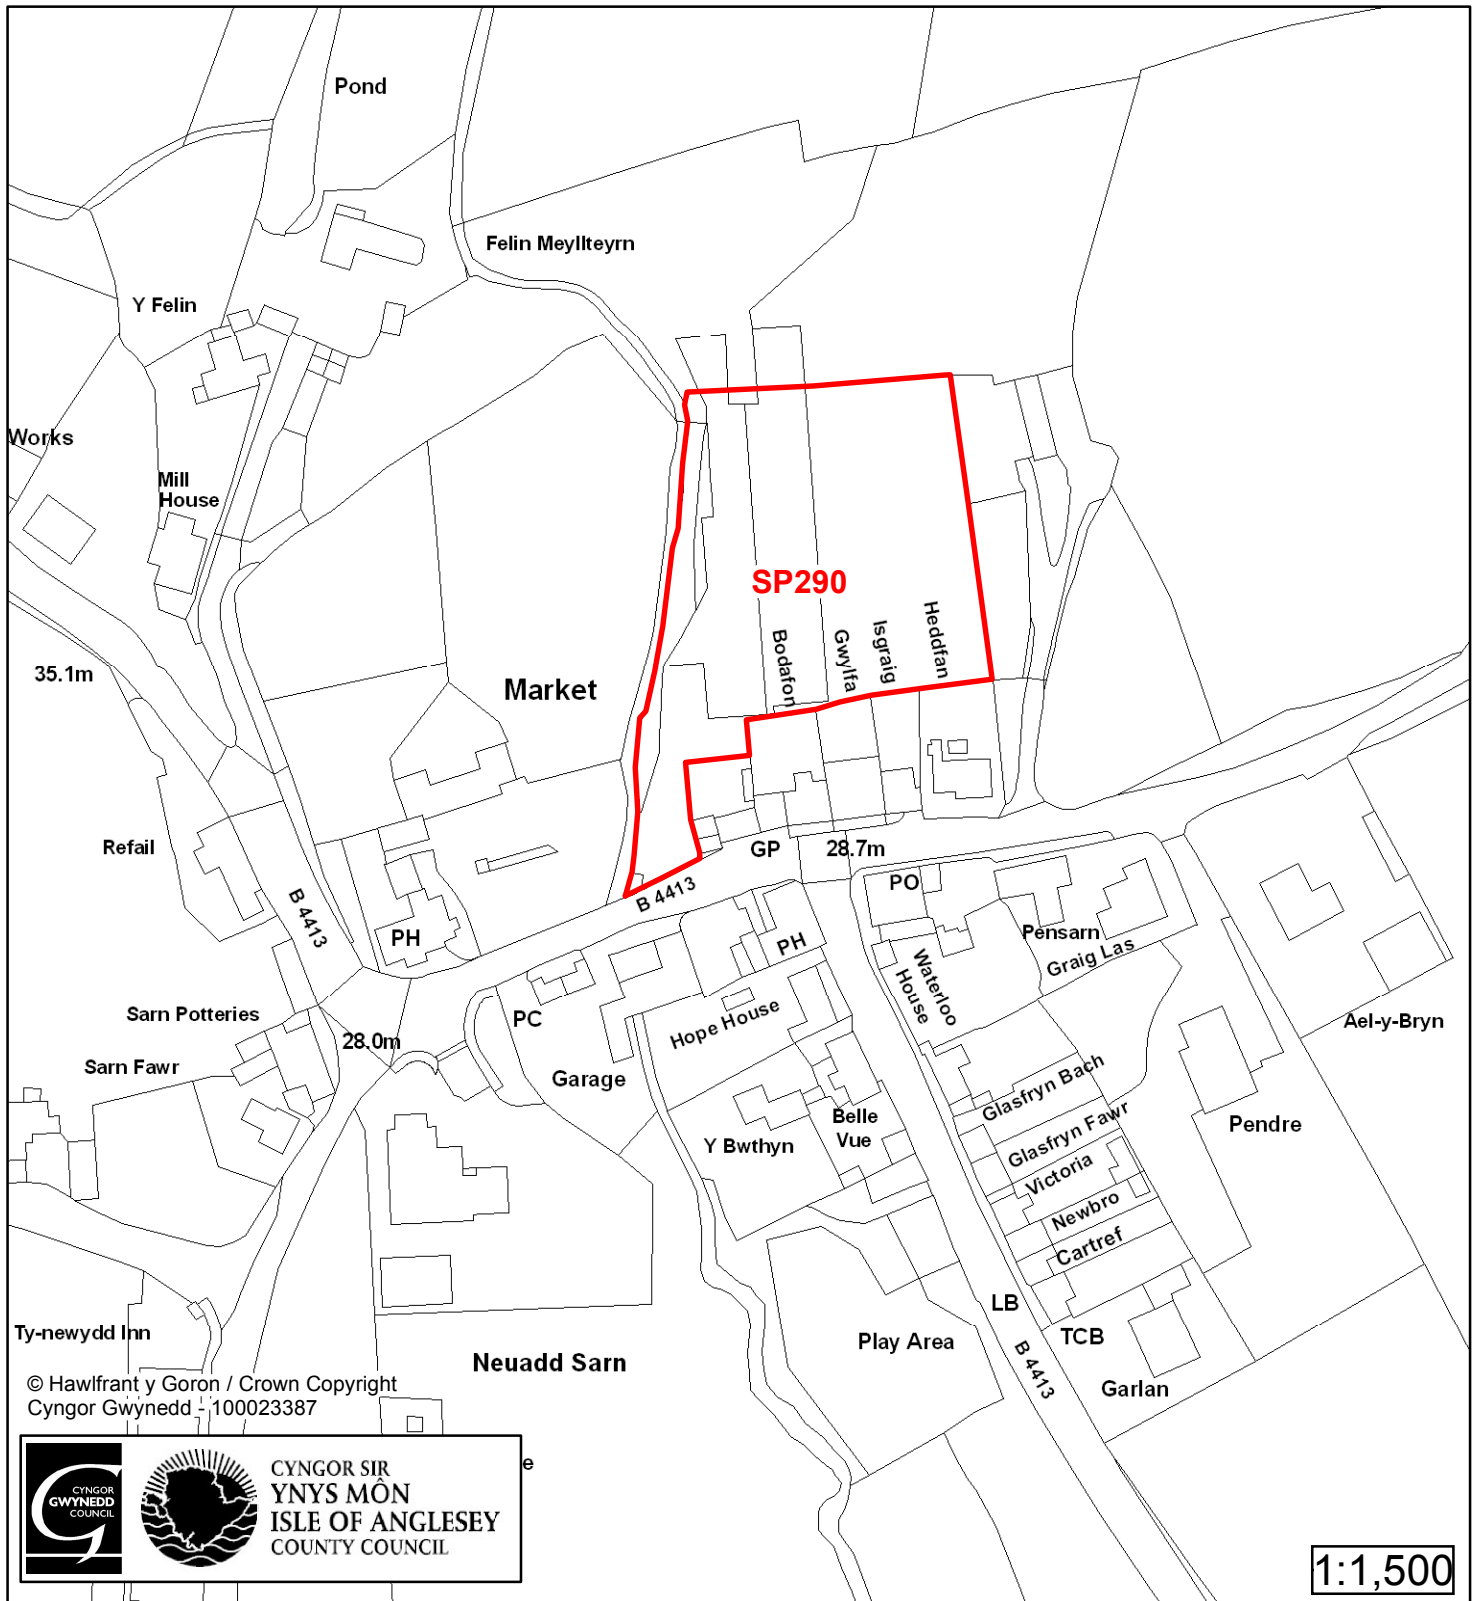

Cynllun Datblygu Lleol ar y Cyd

Joint Local Development Plan

Cofrestr Safle Posib / Candidate Site Register

Cyfeirnod/ Reference	: SP290
Enw'r Safle / Site Name	: Mart Sarn
Lleoliad / Location	: Sarn Meyllteyrn
Cyfeirnod Grid / Grid Reference	: 239 325
Maint (ha) / Size (ha)	: 0.43
Defnydd â Awgrymir / Suggested Use	: Tai / Housing