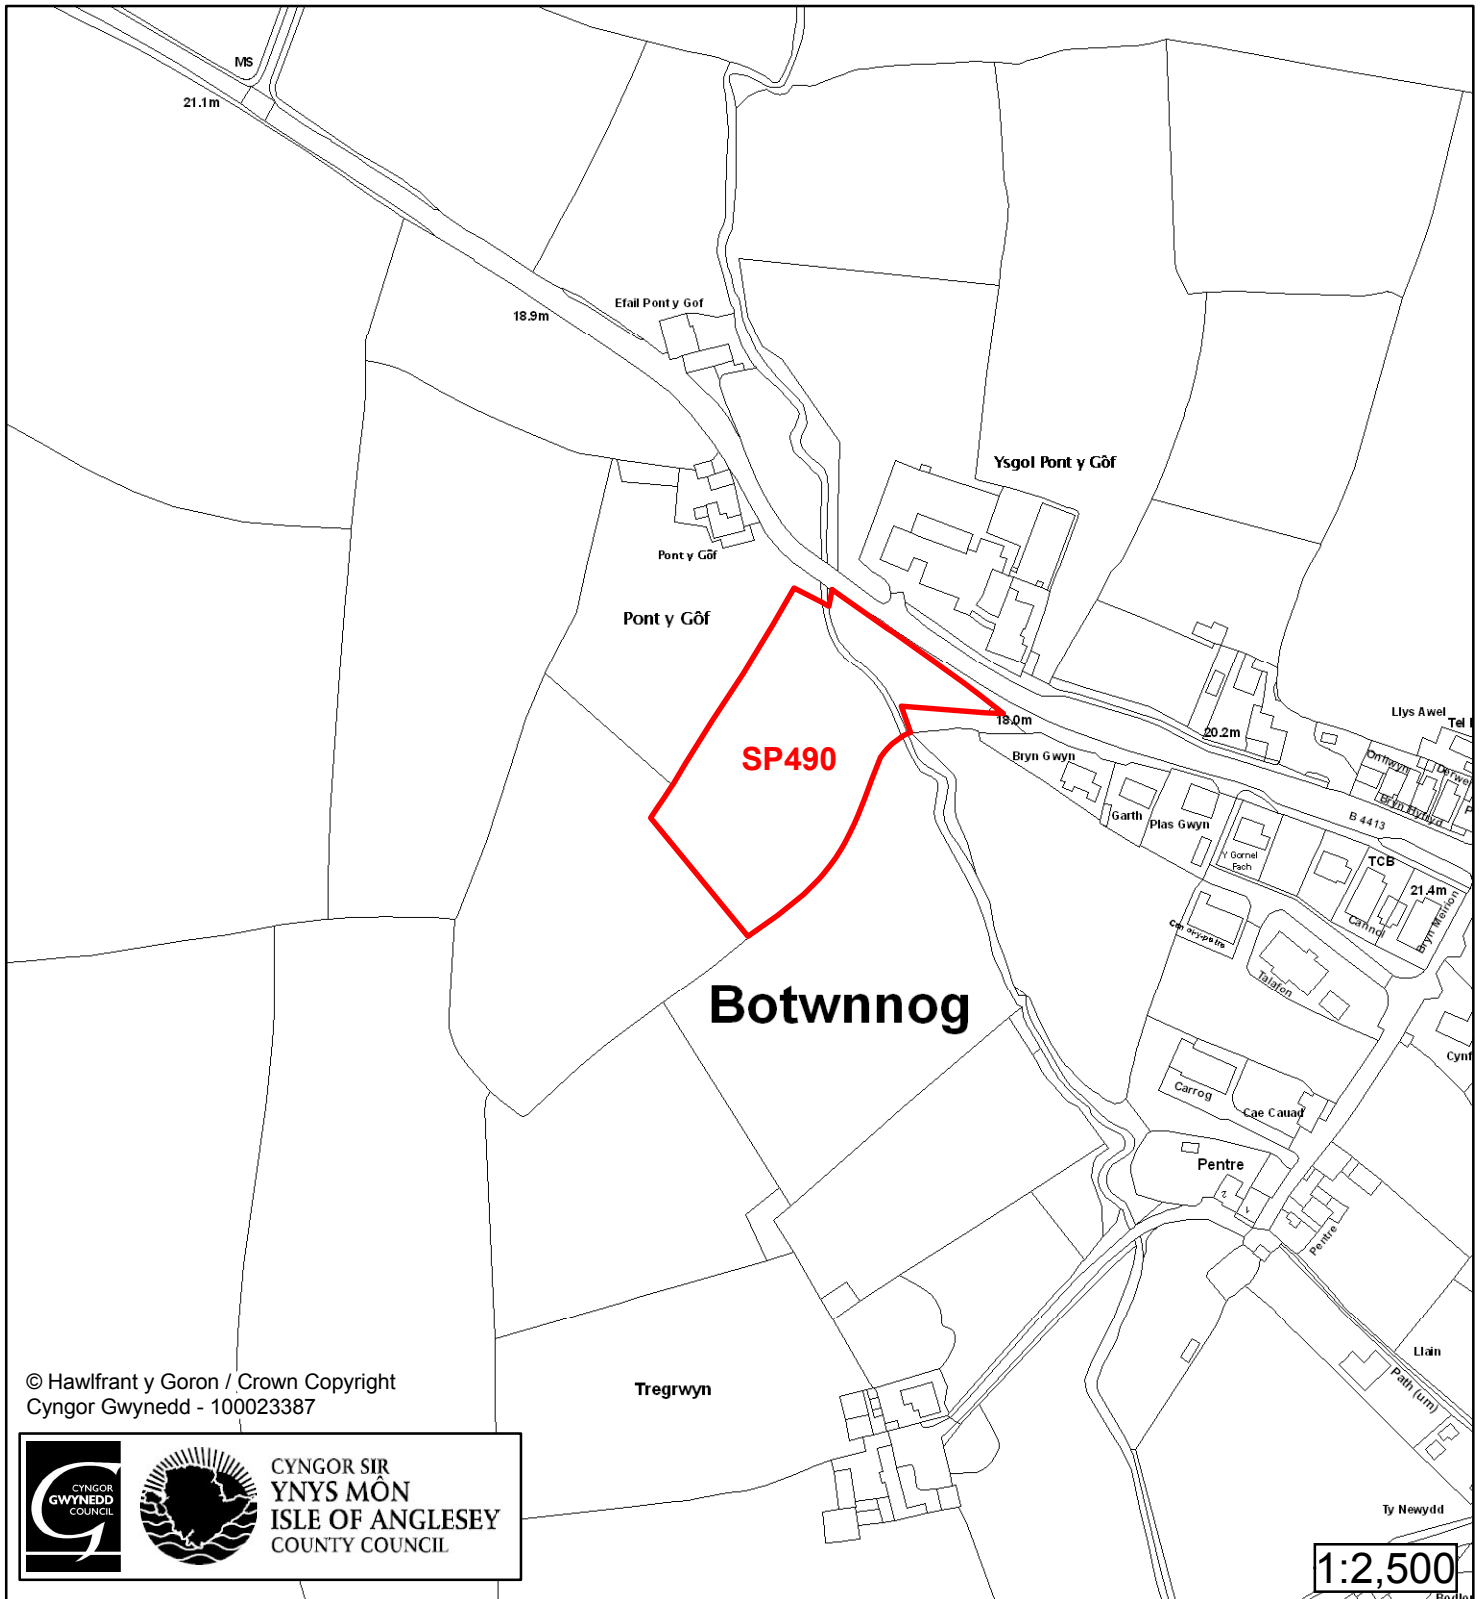

Cynllun Datblygu Lleol ar y Cyd Joint Local Development Plan Cofrestr Safle Posib / Candidate Site Register

Cyfeirnod/ Reference	: SP490
Enw'r Safle / Site Name	: Tir ger / Land adj Pont y Gof
Lleoliad / Location	: Botwnnog
Cyfeirnod Grid / Grid Reference	: 258 311
Maint (ha) / Size (ha)	: 0.59
Defnydd â Awgrymir / Suggested Use	: Tai / Housing