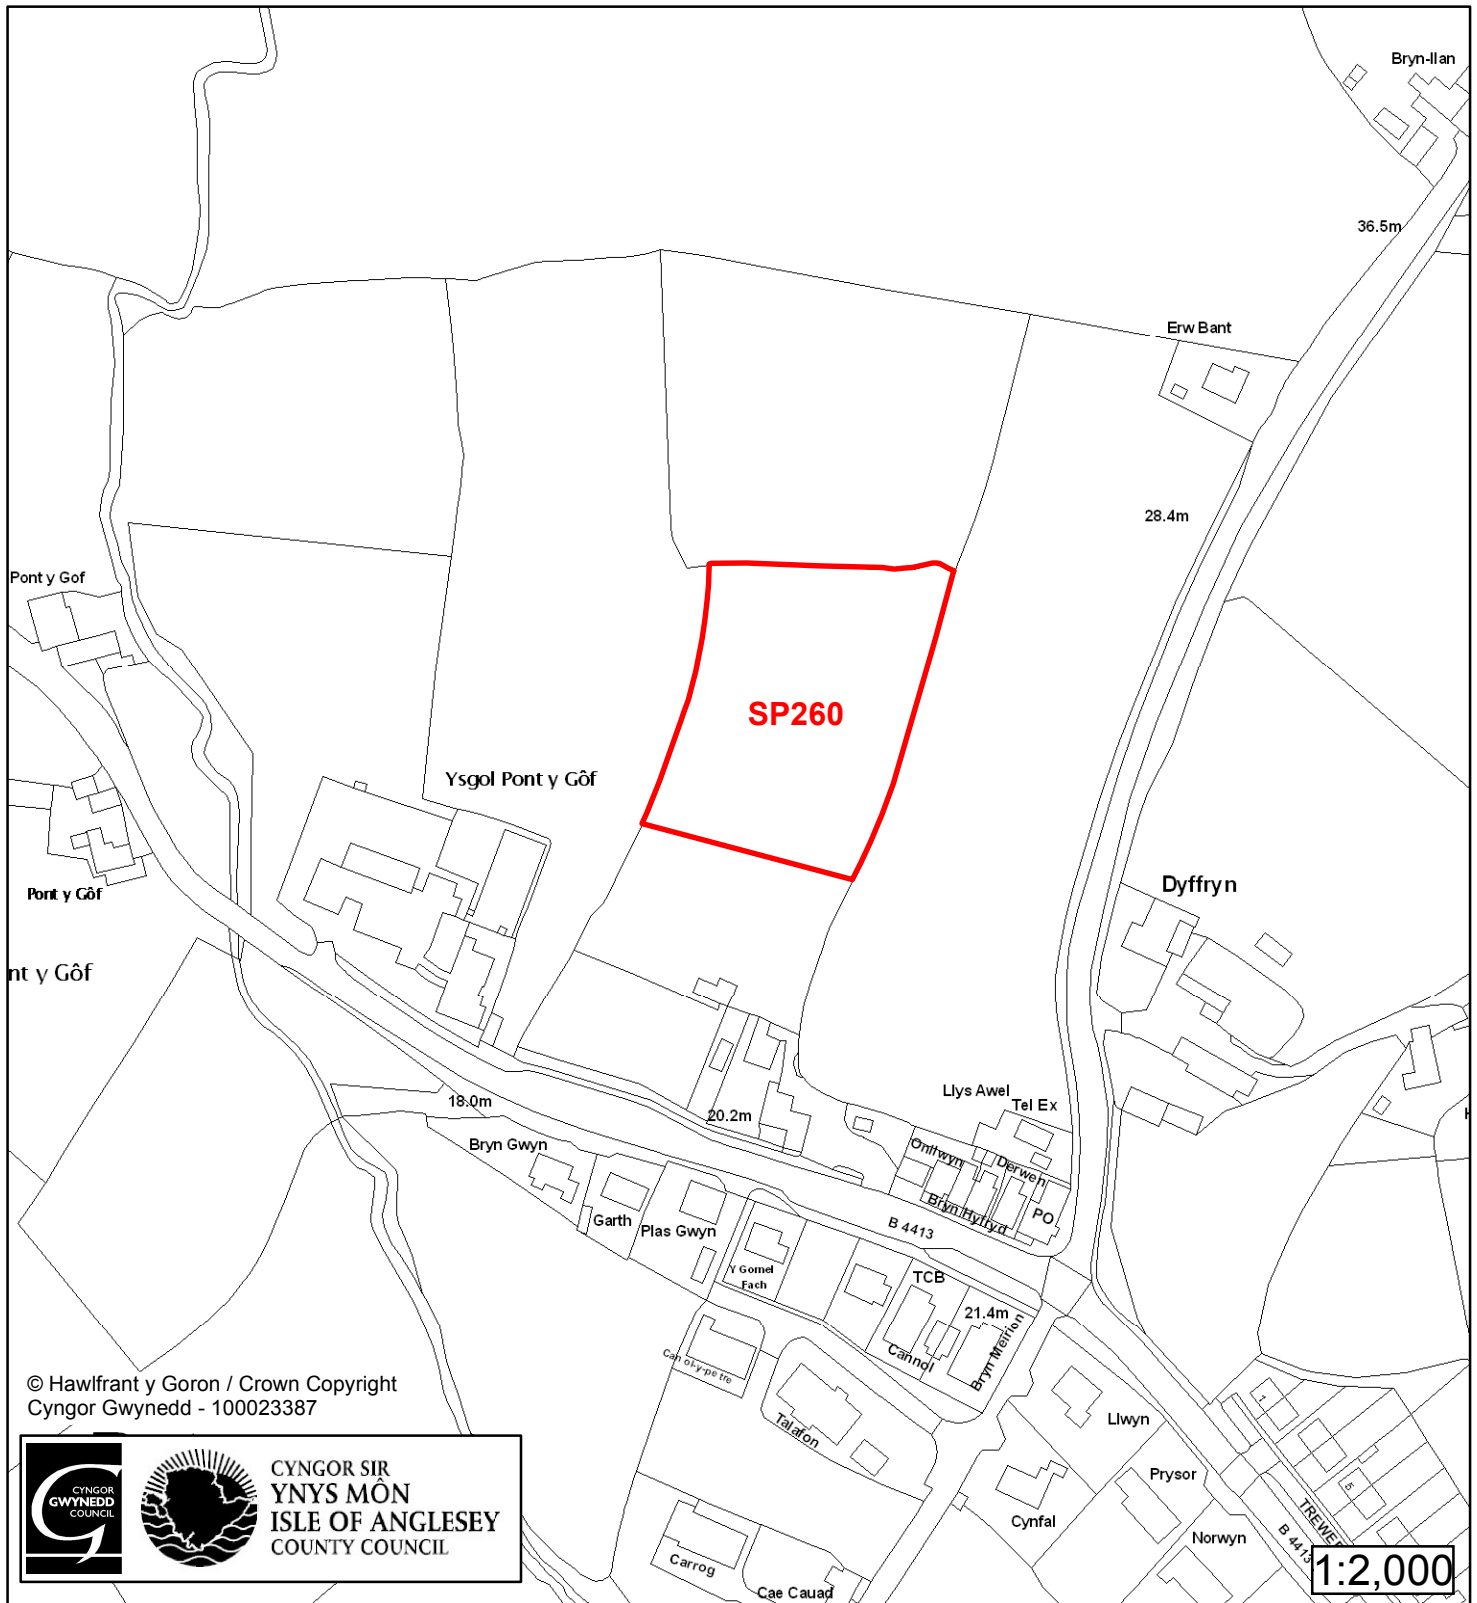

Cynllun Datblygu Lleol ar y Cyd

Joint Local Development Plan

Cofrestr Safle Posib / Candidate Site Register

© Hawlfraint y Goron / Crown Copyright
Cyngor Gwynedd - 100023387

CYNGOR SIR
YNYS MÔN
ISLE OF ANGLESEY
COUNTY COUNCIL

Cyfeirnod/ Reference	: SP260
Enw'r Safle / Site Name	: Tir yn / Land at Congl Meinciau
Lleoliad / Location	: Botwnnog
Cyfeirnod Grid / Grid Reference	: 260 312
Maint (ha) / Size (ha)	: 0.47
Defnydd â Awgrymir / Suggested Use	: Tai / Housing