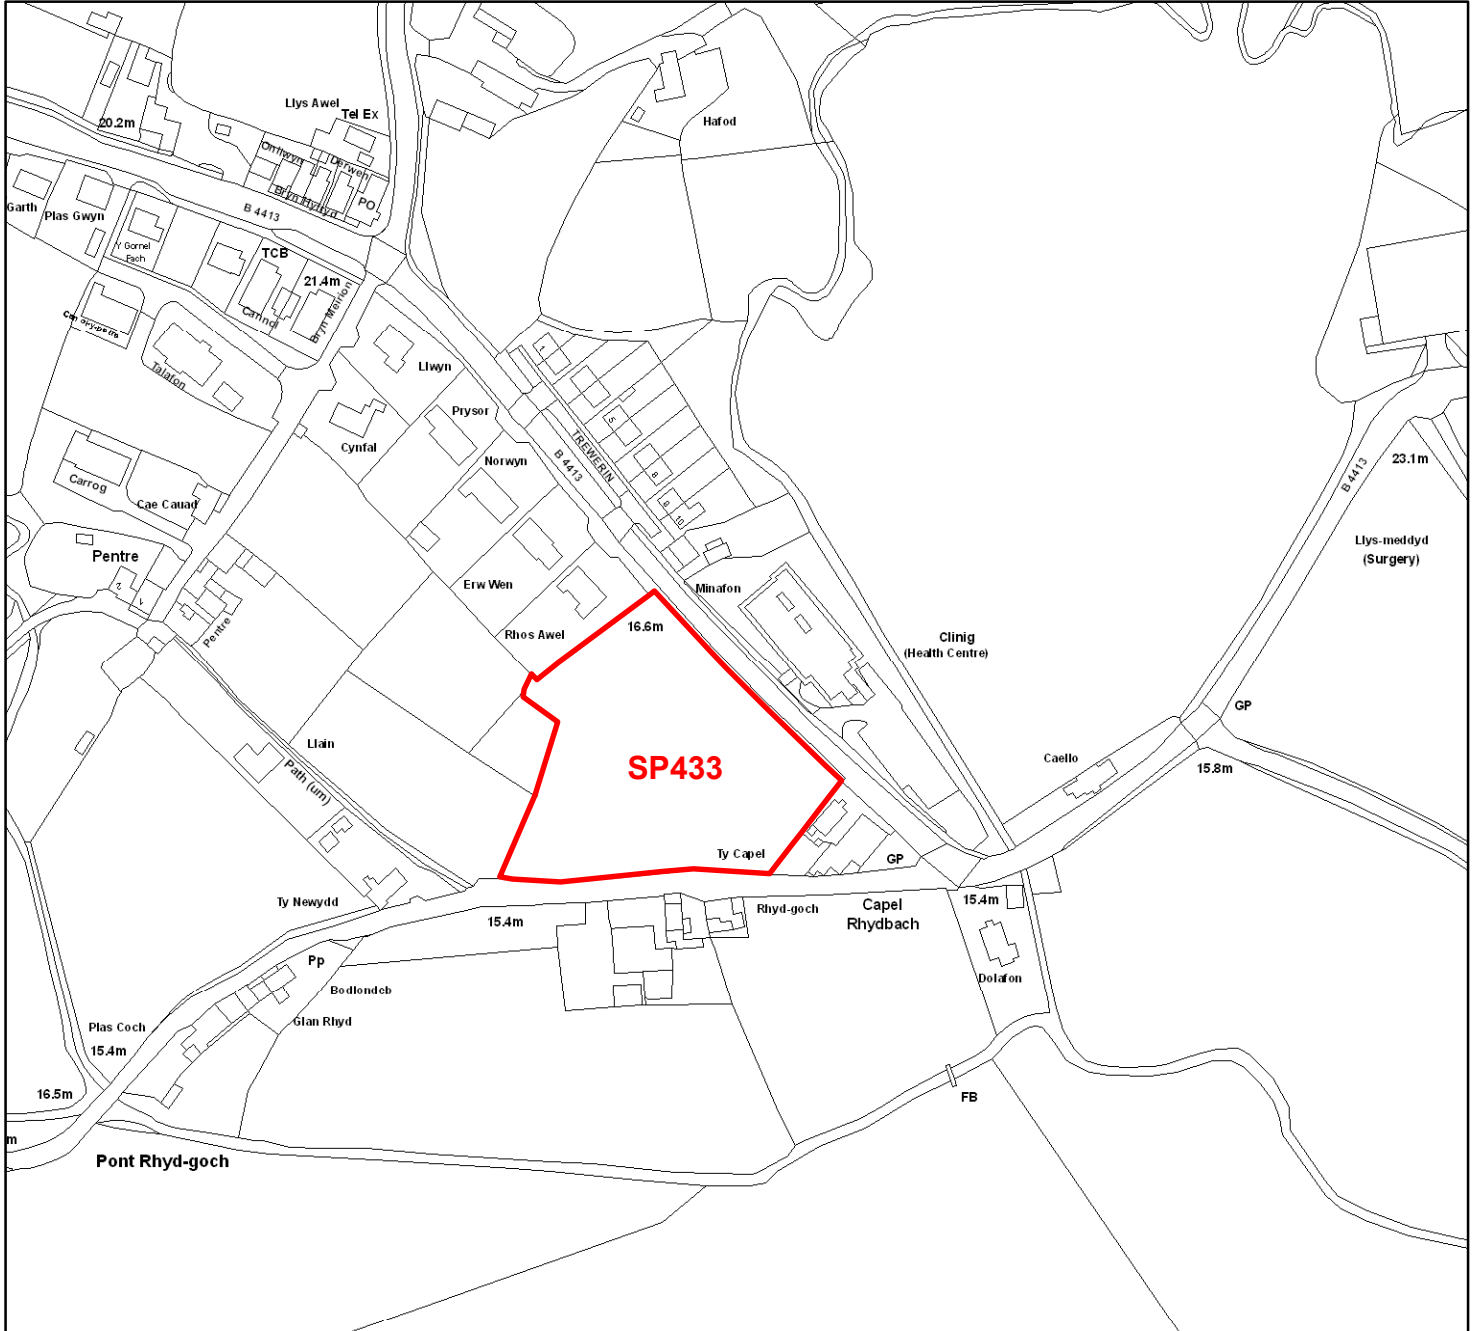

Cynllun Datblygu Lleol ar y Cyd Joint Local Development Plan Cofrestr Safle Posib / Candidate Site Register

© Hawlfraint y Goron / Crown Copyright
Cyngor Gwynedd - 100023387