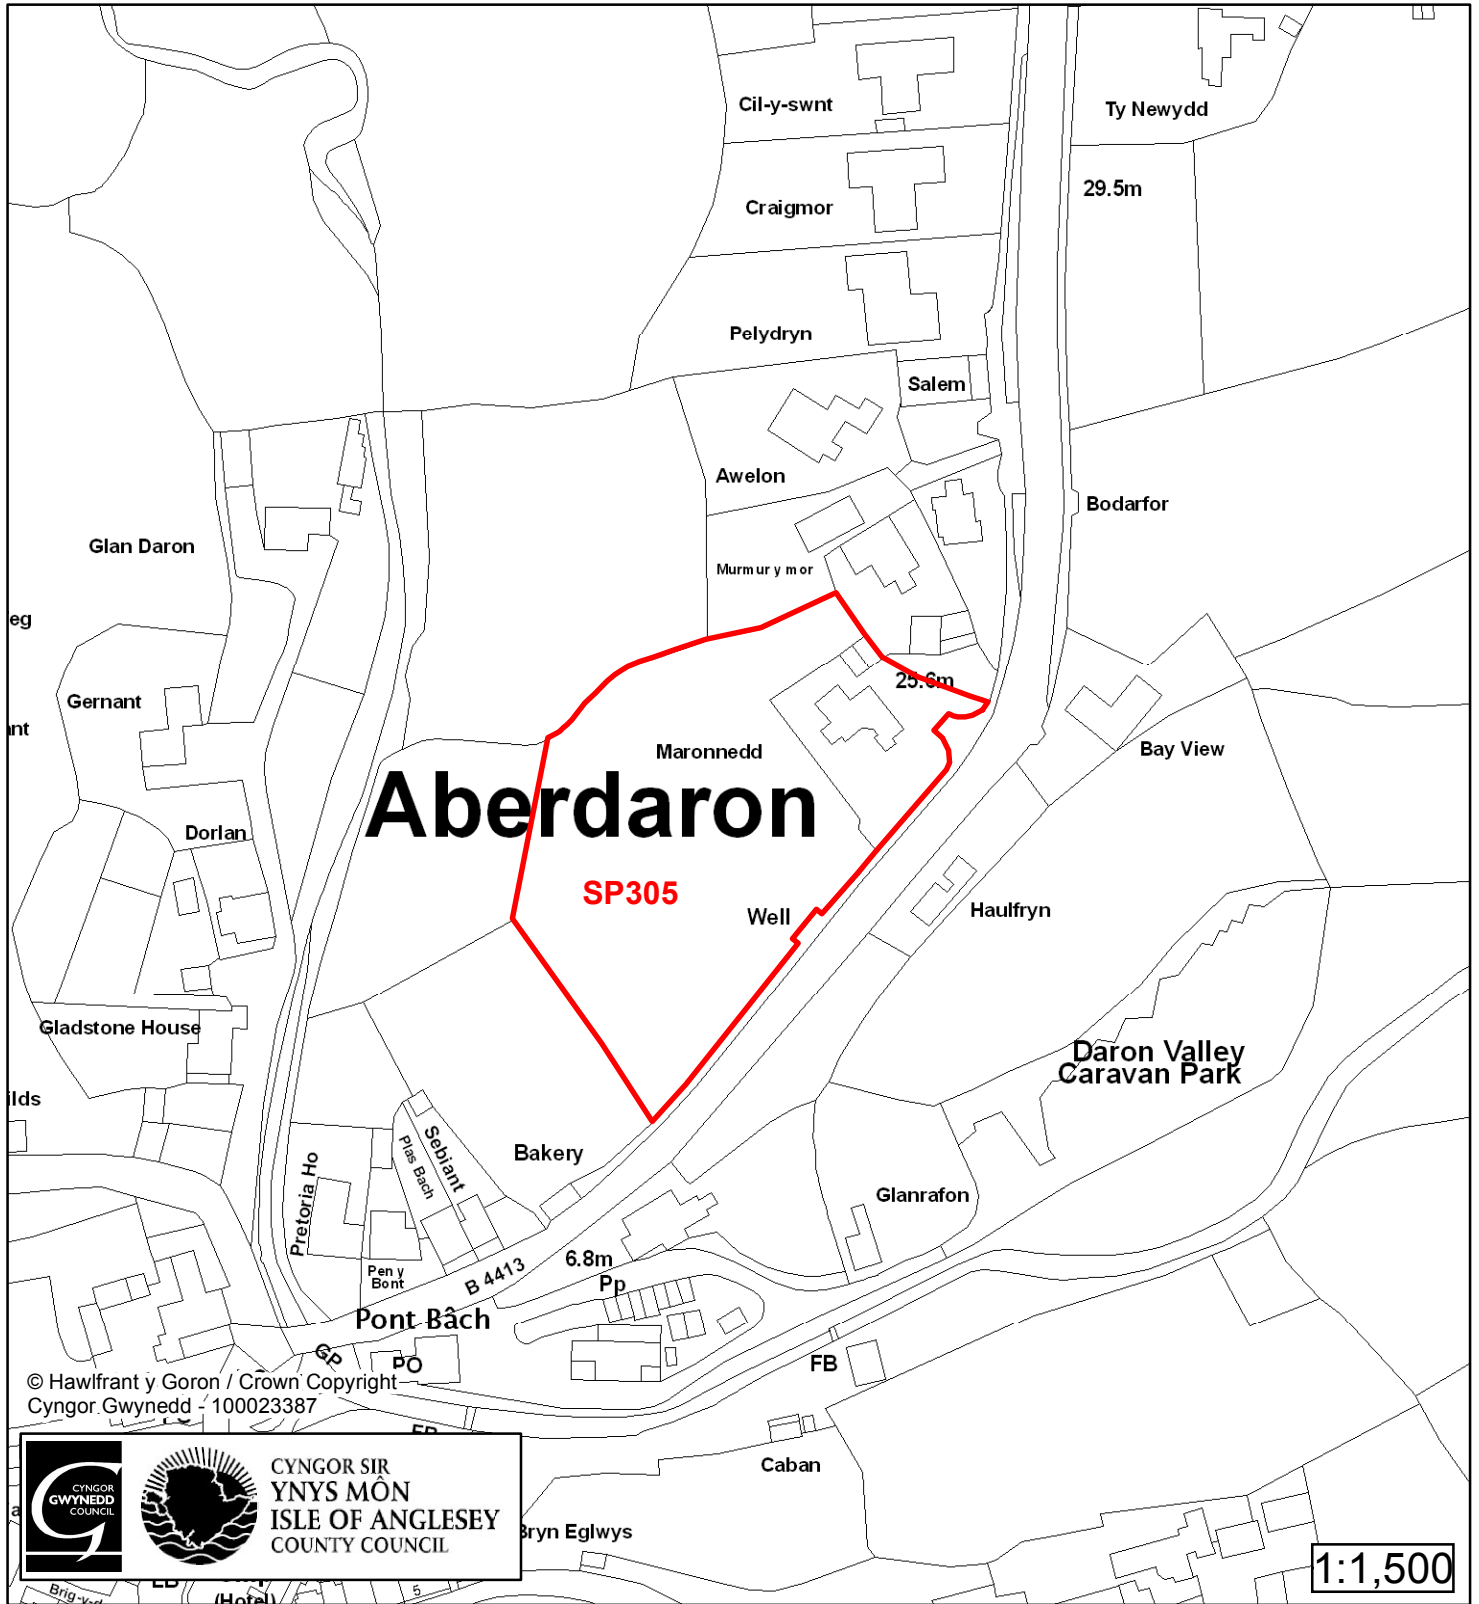

# Cynllun Datblygu Lleol ar y Cyd Joint Local Development Plan Cofrestr Safle Posib / Candidate Site Register

© Hawlfraint y Goron / Crown Copyright  
Cyngor Gwynedd - 100023387

1:1,500

Cyfeirnod/ Reference	: SP305
Enw'r Safle / Site Name	: Tir yn / Land yn Morannedd
Lleoliad / Location	: Aberdaron
Cyfeirnod Grid / Grid Reference	: 173 265
Maint (ha) / Size (ha)	: 0.52
Defnydd â Awgrymir / Suggested Use	: Tai / Housing

# Cynllun Datblygu Lleol ar y Cyd Joint Local Development Plan Cofrestr Safle Posib / Candidate Site Register

© Hawlfraint y Goron / Crown Copyright  
Cyngor Gwynedd - 100023387

1:2,000

Cyfeirnod/ Reference	: <b>SP491</b>
Enw'r Safle / Site Name	: <b>Tir i Ddwyrain / Land to East of Bryn Eglwys</b>
Lleoliad / Location	: <b>Aberdaron</b>
Cyfeirnod Grid / Grid Reference	: <b>174 263</b>
Maint (ha) / Size (ha)	: <b>0.59</b>
Defnydd â Awgrymir / Suggested Use	: <b>Tai / Housing</b>