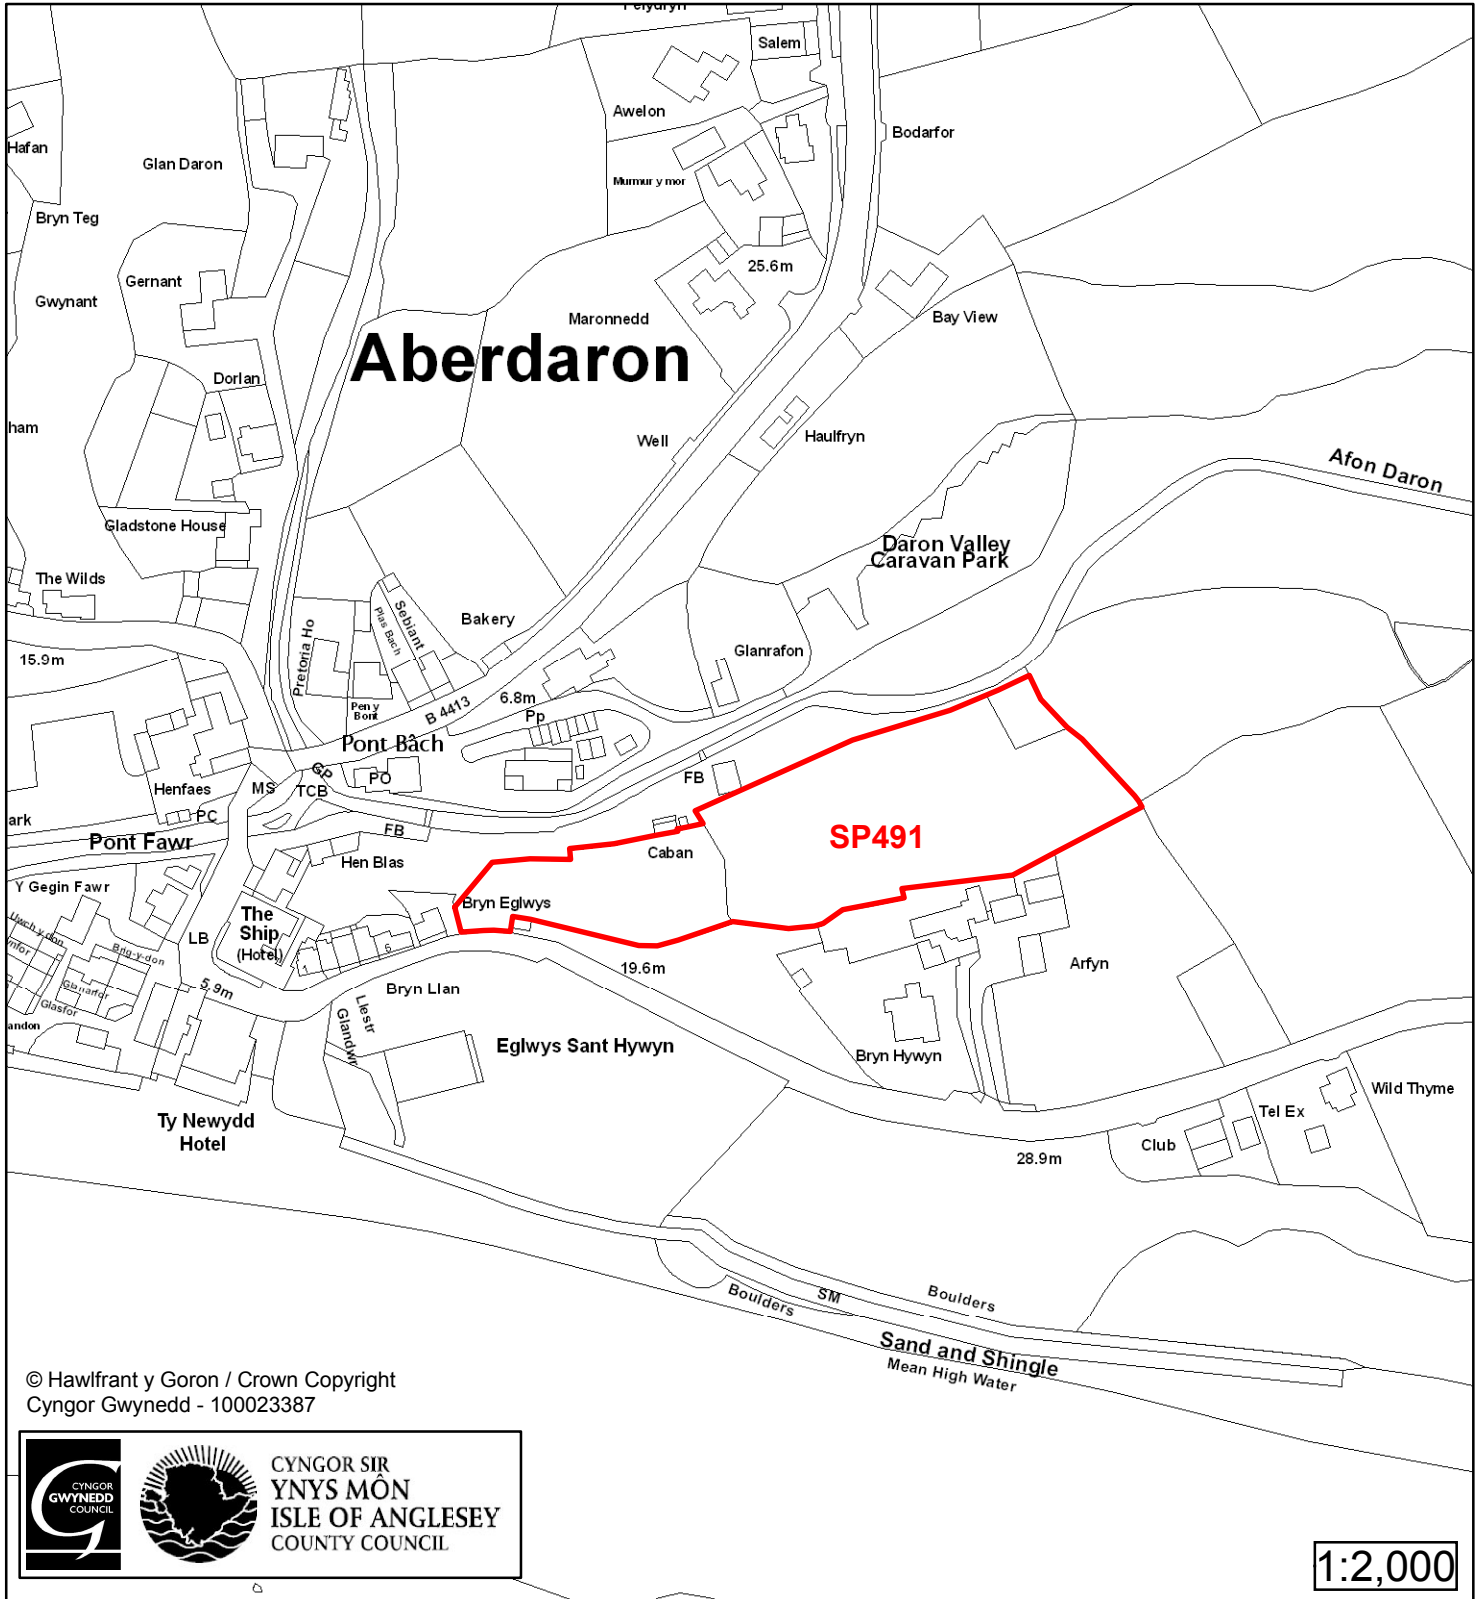

# Cynllun Datblygu Lleol ar y Cyd Joint Local Development Plan Cofrestr Safle Posib / Candidate Site Register

© Hawlfraint y Goron / Crown Copyright  
Cyngor Gwynedd - 100023387

1:1,500

Cyfeirnod/ Reference	: SP305
Enw'r Safle / Site Name	: Tir yn / Land yn Morannedd
Lleoliad / Location	: Aberdaron
Cyfeirnod Grid / Grid Reference	: 173 265
Maint (ha) / Size (ha)	: 0.52
Defnydd â Awgrymir / Suggested Use	: Tai / Housing

# Cynllun Datblygu Lleol ar y Cyd Joint Local Development Plan Cofrestr Safle Posib / Candidate Site Register

© Hawlfraint y Goron / Crown Copyright  
Cyngor Gwynedd - 100023387

1:2,000

Cyfeirnod/ Reference	: <b>SP491</b>
Enw'r Safle / Site Name	: <b>Tir i Ddwyrain / Land to East of Bryn Eglwys</b>
Lleoliad / Location	: <b>Aberdaron</b>
Cyfeirnod Grid / Grid Reference	: <b>174 263</b>
Maint (ha) / Size (ha)	: <b>0.59</b>
Defnydd â Awgrymir / Suggested Use	: <b>Tai / Housing</b>