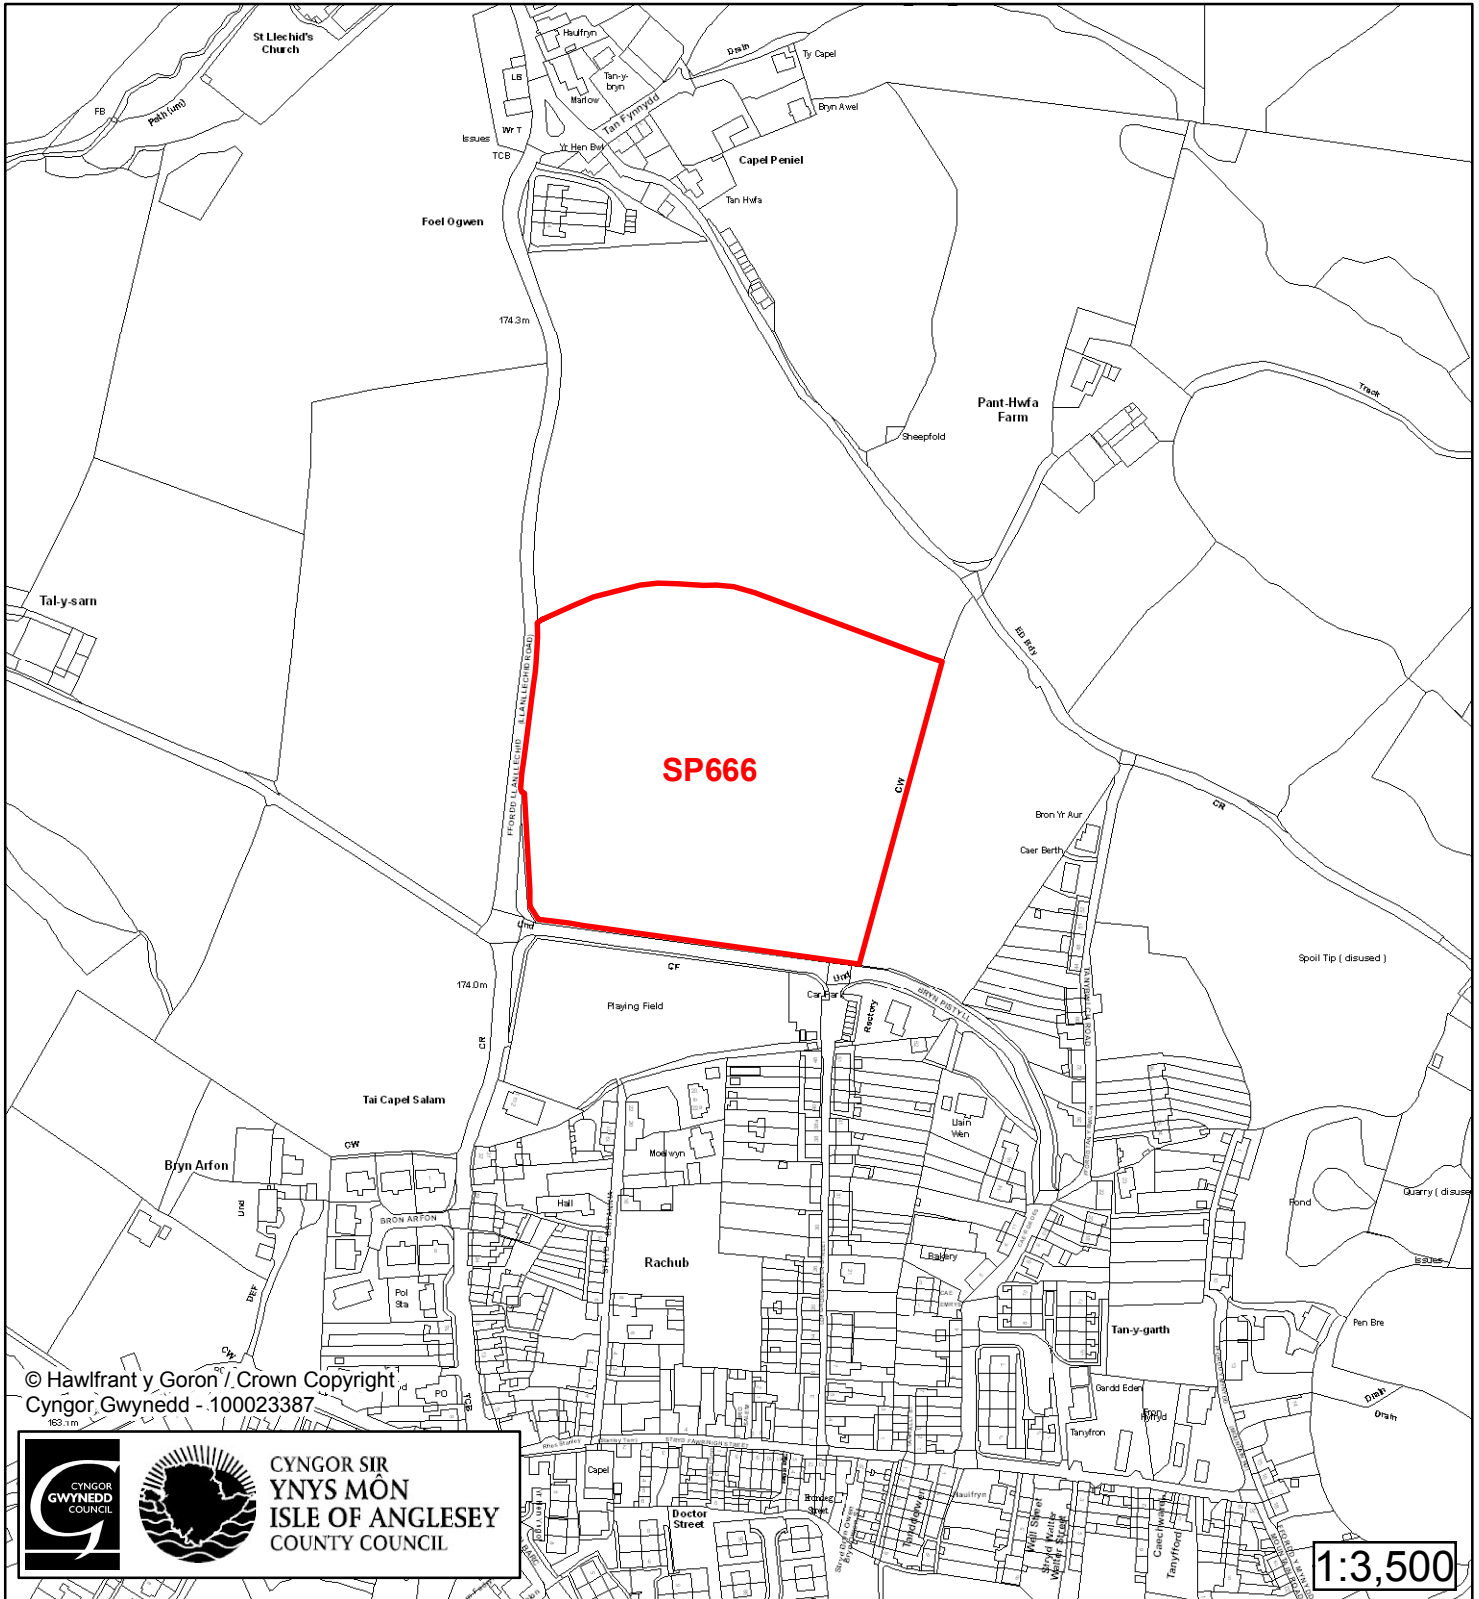

Cynllun Datblygu Lleol ar y Cyd Joint Local Development Plan Cofrestr Safle Posib / Candidate Site Register

© Hawlfraint y Goron / Crown Copyright
Cynllun Gwynedd - 100023387

CYNGOR SIR
YNYS MÔN
ISLE OF ANGLESEY
COUNTY COUNCIL

Cyfeirnod/ Reference	: SP666
Enw'r Safle / Site Name	: Tir ger / Land adj Bryn Pistyll
Lleoliad / Location	: Rachub
Cyfeirnod Grid / Grid Reference	: 623 683
Maint (ha) / Size (ha)	: 2.7
Defnydd â Awgrymir / Suggested Use	: Tai / Housing