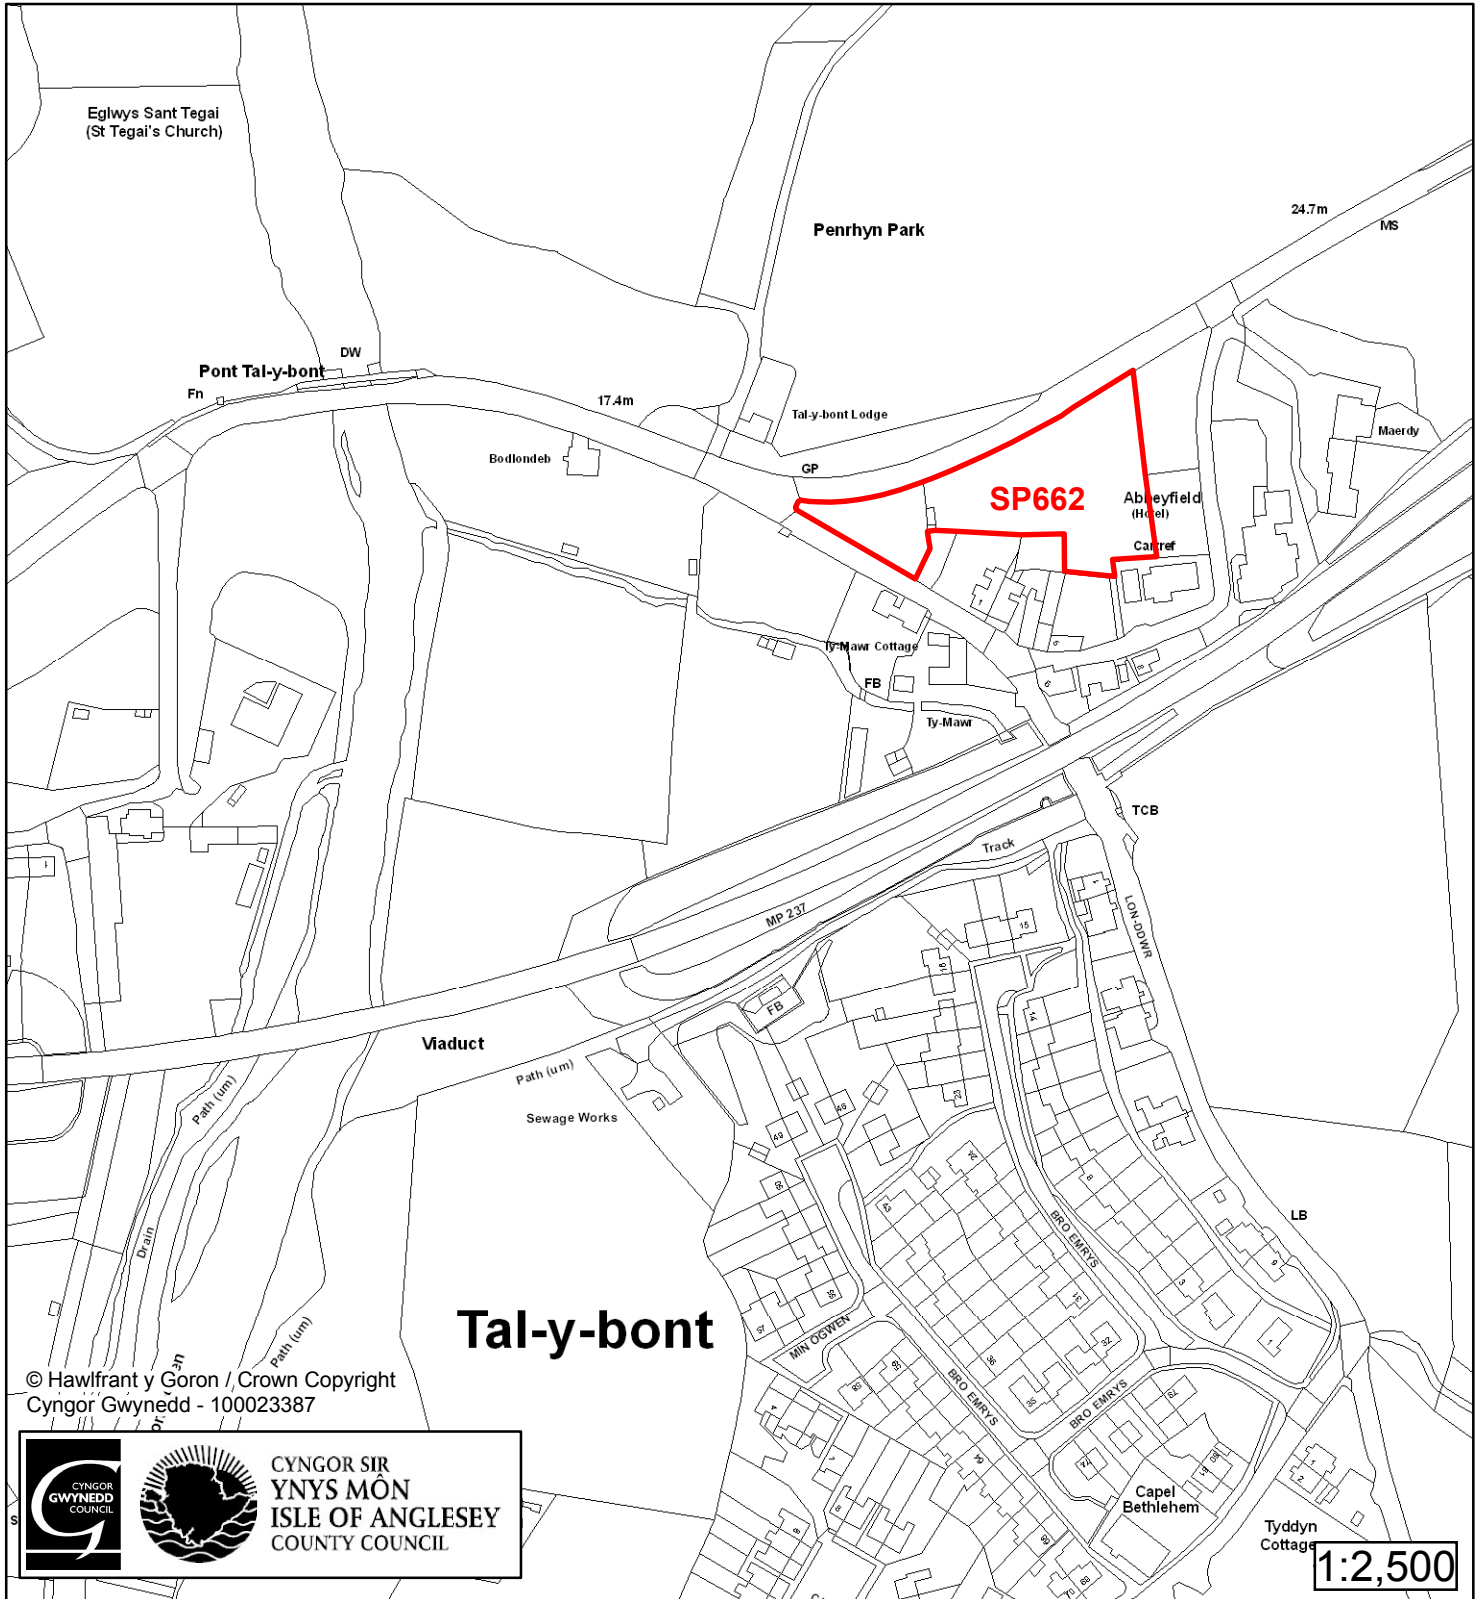

Cynllun Datblygu Lleol ar y Cyd Joint Local Development Plan Cofrestr Safle Posib / Candidate Site Register

Cyfeirnod/ Reference	: SP661
Enw'r Safle / Site Name	: Tir ger / Land adj Tyddyn y Berth
Lleoliad / Location	: Llandygai
Cyfeirnod Grid / Grid Reference	: 604 703
Maint (ha) / Size (ha)	: 5.6
Defnydd â Awgrymir / Suggested Use	: Tai / Housing

Cynllun Datblygu Lleol ar y Cyd Joint Local Development Plan Cofrestr Safle Posib / Candidate Site Register

Cyfeirnod/ Reference	: SP662
Enw'r Safle / Site Name	: Tir ger / Land adj Gwesty Abbeyfield Hotel
Lleoliad / Location	: Tal y Bont
Cyfeirnod Grid / Grid Reference	: 604 708
Maint (ha) / Size (ha)	: 0.36
Defnydd â Awgrymir / Suggested Use	: Tai / Housing

Cyfeirnod/ Reference	: SP666
Enw'r Safle / Site Name	: Tir ger / Land adj Bryn Pistyll
Lleoliad / Location	: Rachub
Cyfeirnod Grid / Grid Reference	: 623 683
Maint (ha) / Size (ha)	: 2.7
Defnydd â Awgrymir / Suggested Use	: Tai / Housing