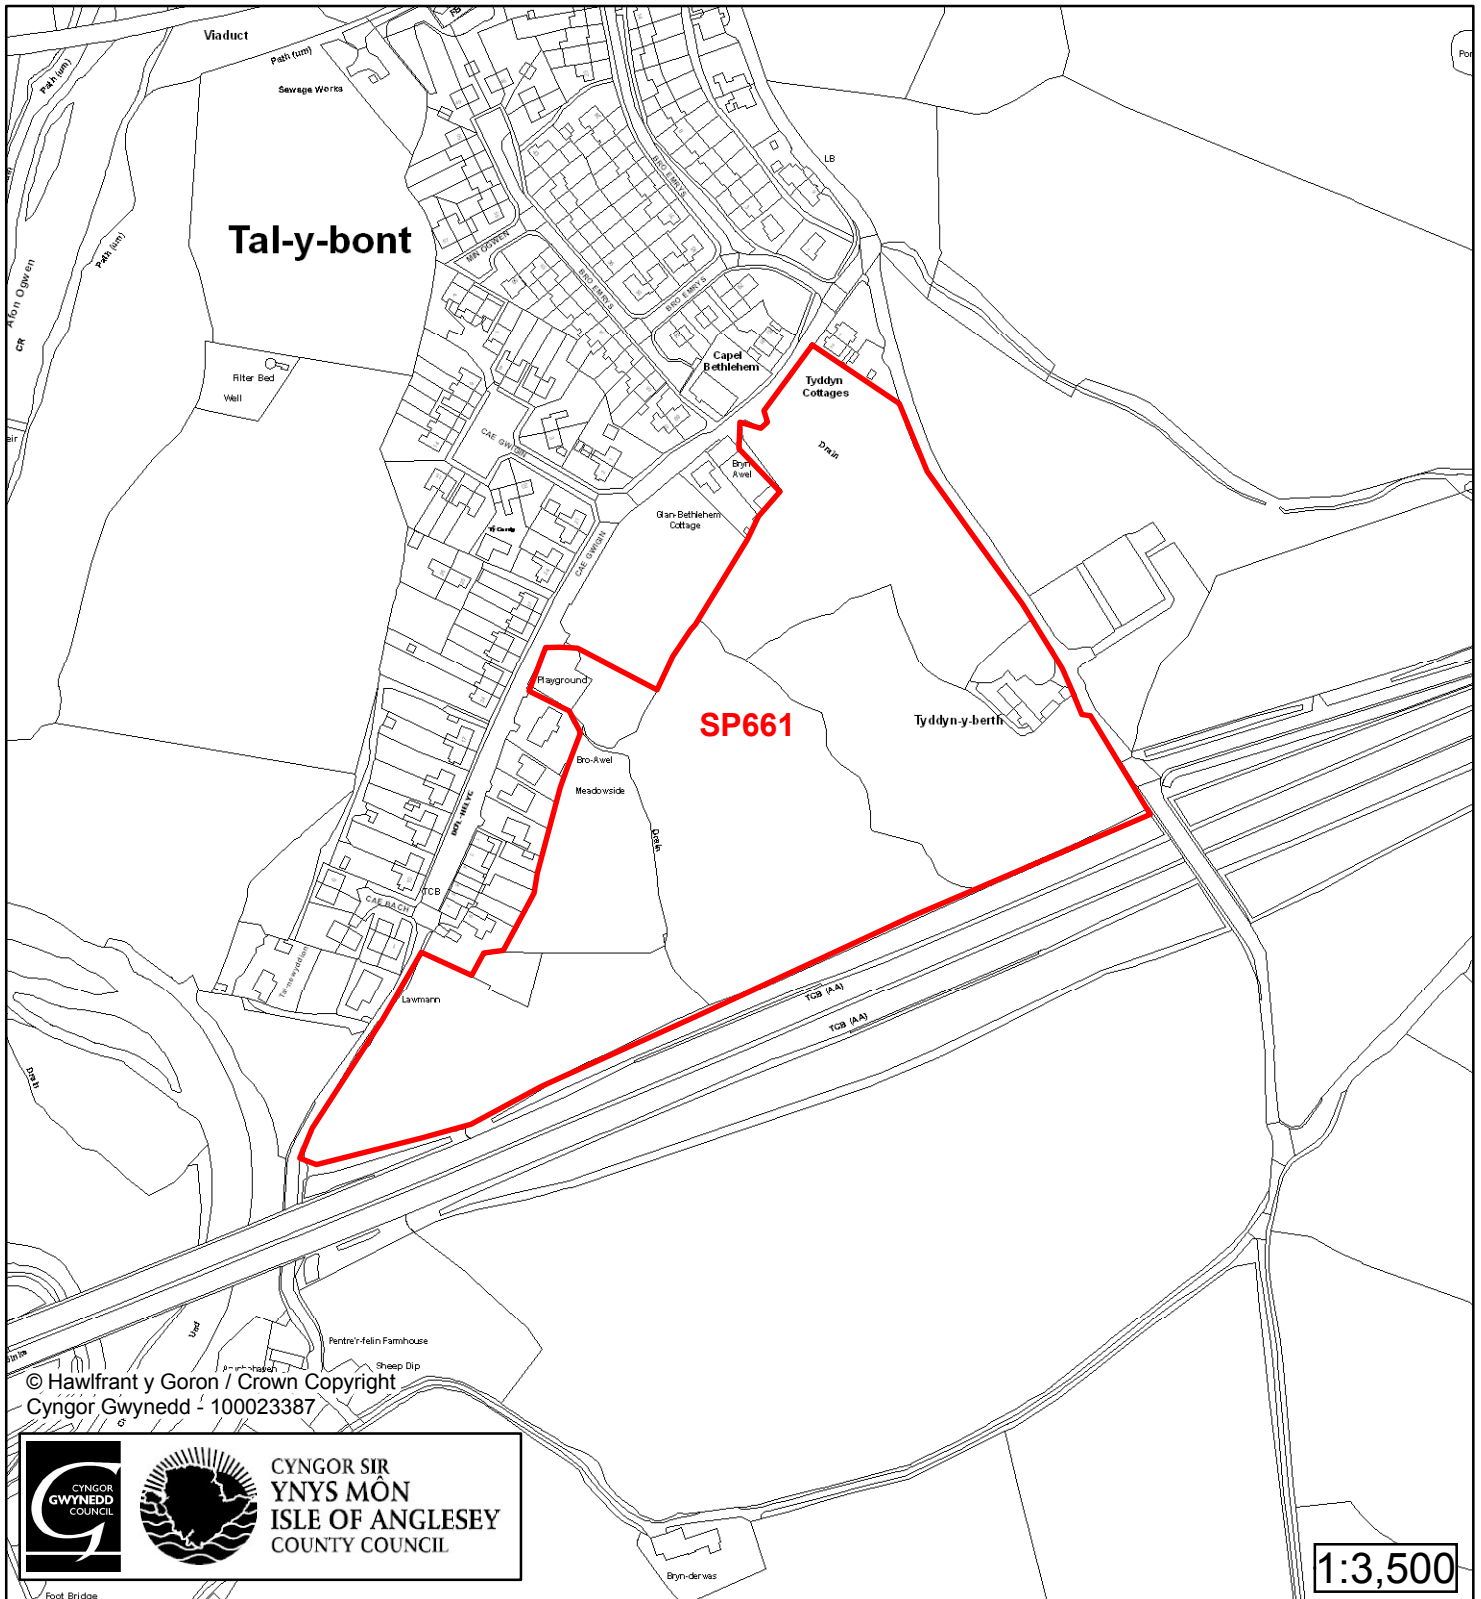

Cynllun Datblygu Lleol ar y Cyd Joint Local Development Plan Cofrestr Safle Posib / Candidate Site Register

Cyfeirnod/ Reference	: SP661
Enw'r Safle / Site Name	: Tir ger / Land adj Tyddyn y Berth
Lleoliad / Location	: Llandygai
Cyfeirnod Grid / Grid Reference	: 604 703
Maint (ha) / Size (ha)	: 5.6
Defnydd â Awgrymir / Suggested Use	: Tai / Housing

Cynllun Datblygu Lleol ar y Cyd Joint Local Development Plan Cofrestr Safle Posib / Candidate Site Register

Cyfeirnod/ Reference	: SP662
Enw'r Safle / Site Name	: Tir ger / Land adj Gwesty Abbeyfield Hotel
Lleoliad / Location	: Tal y Bont
Cyfeirnod Grid / Grid Reference	: 604 708
Maint (ha) / Size (ha)	: 0.36
Defnydd â Awgrymir / Suggested Use	: Tai / Housing

Cyfeirnod/ Reference	: SP666
Enw'r Safle / Site Name	: Tir ger / Land adj Bryn Pistyll
Lleoliad / Location	: Rachub
Cyfeirnod Grid / Grid Reference	: 623 683
Maint (ha) / Size (ha)	: 2.7
Defnydd â Awgrymir / Suggested Use	: Tai / Housing