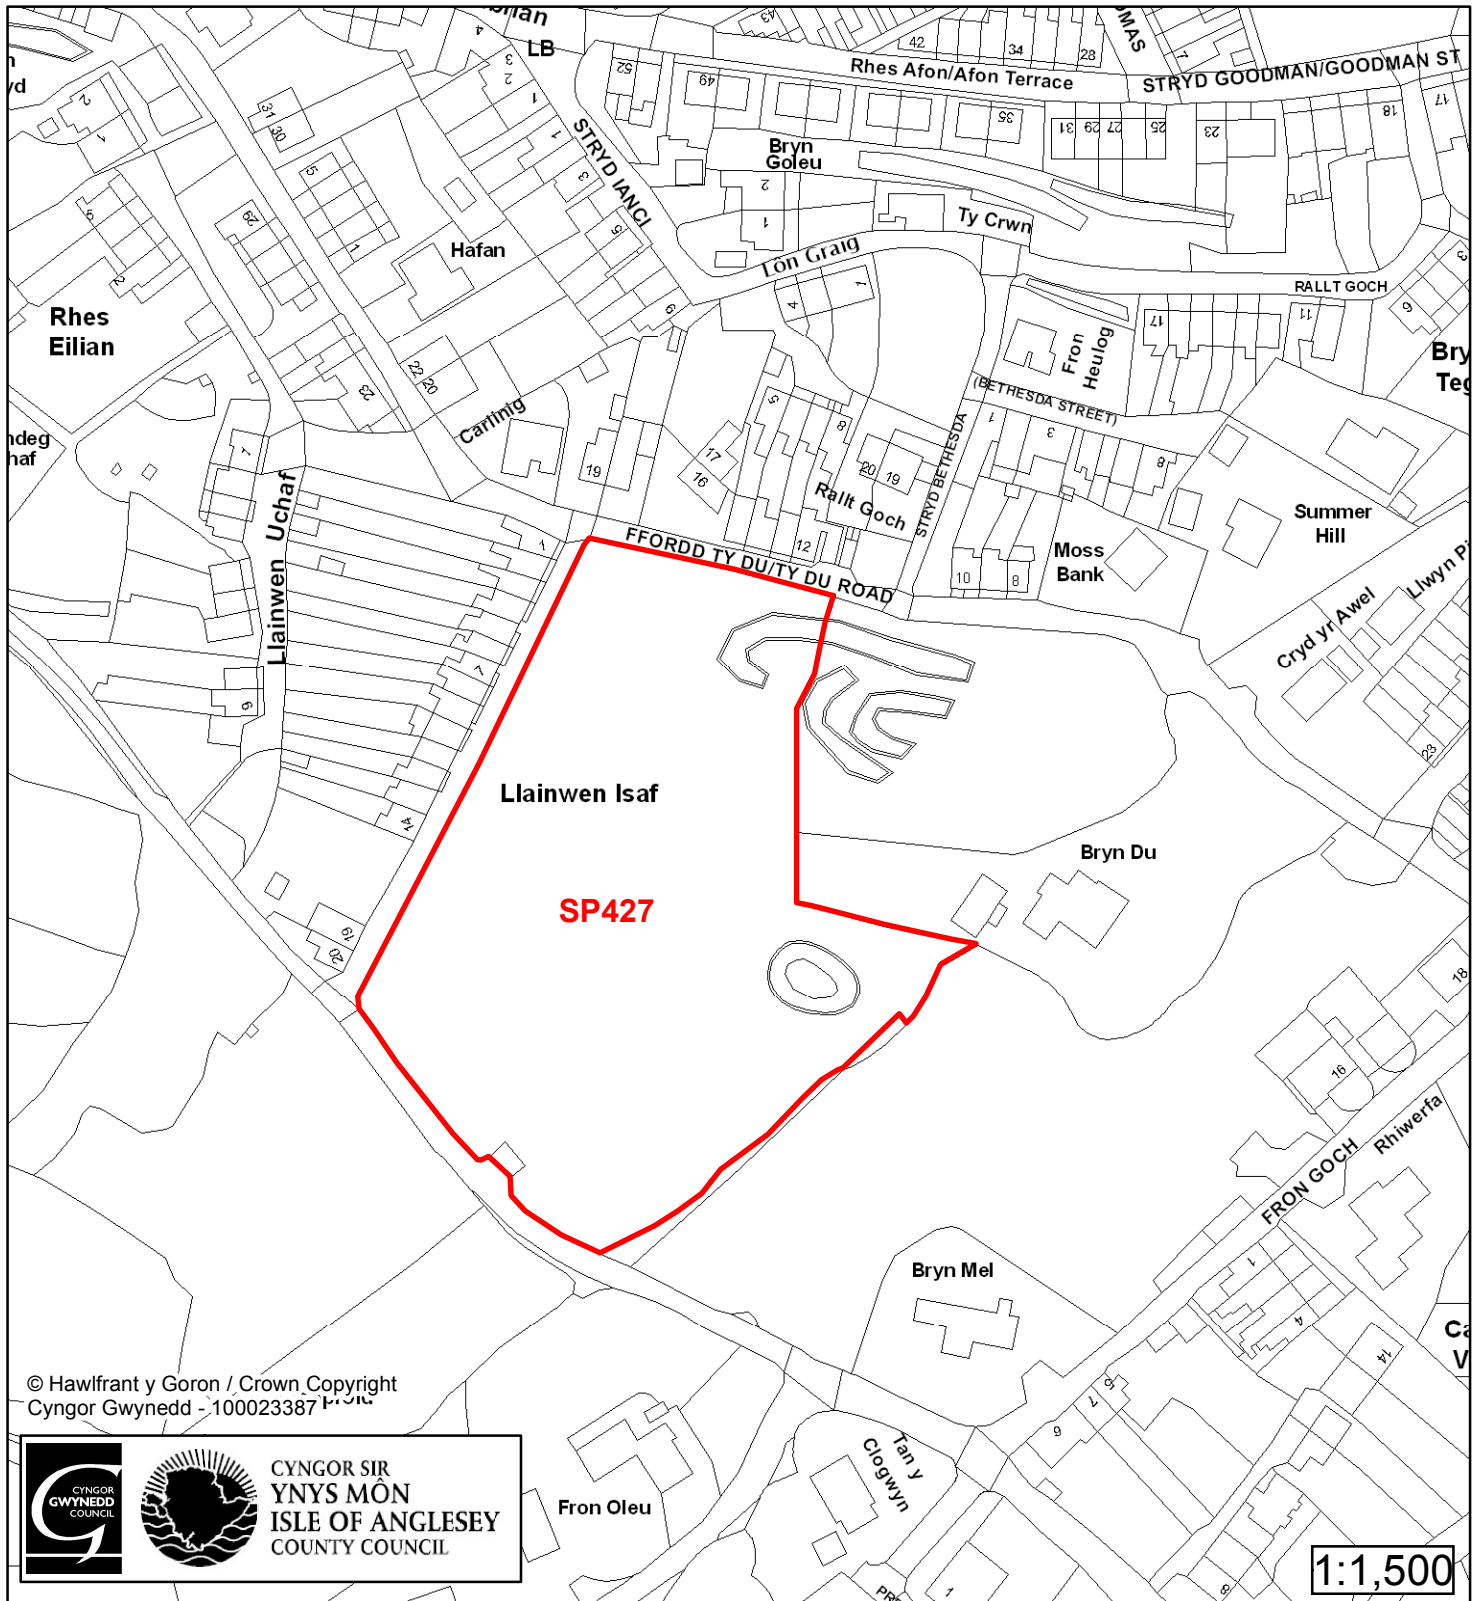

1:1,500

| | |
|------------------------------------|----------------------------------|
| Cyfeirnod/ Reference | : SP144 |
| Enw'r Safle / Site Name | : Tir ger / Land adj Llyn Padarn |
| Lleoliad / Location | : Llanberis |
| Cyfeirnod Grid / Grid Reference | : 579 596 |
| Maint (ha) / Size (ha) | : 0.08 |
| Defnydd â Awgrymir / Suggested Use | : Tai / Housing |

Cynllun Datblygu Lleol ar y Cyd Joint Local Development Plan Cofrestr Safle Posib / Candidate Site Register

| | |
|------------------------------------|---|
| Cyfeirnod/ Reference | : SP427 |
| Enw'r Safle / Site Name | : Tir ger / Land adj Ffordd Ty Du Road |
| Lleoliad / Location | : Llanberis |
| Cyfeirnod Grid / Grid Reference | : 575 602 |
| Maint (ha) / Size (ha) | : 0.94 |
| Defnydd â Awgrymir / Suggested Use | : Tai / Housing |