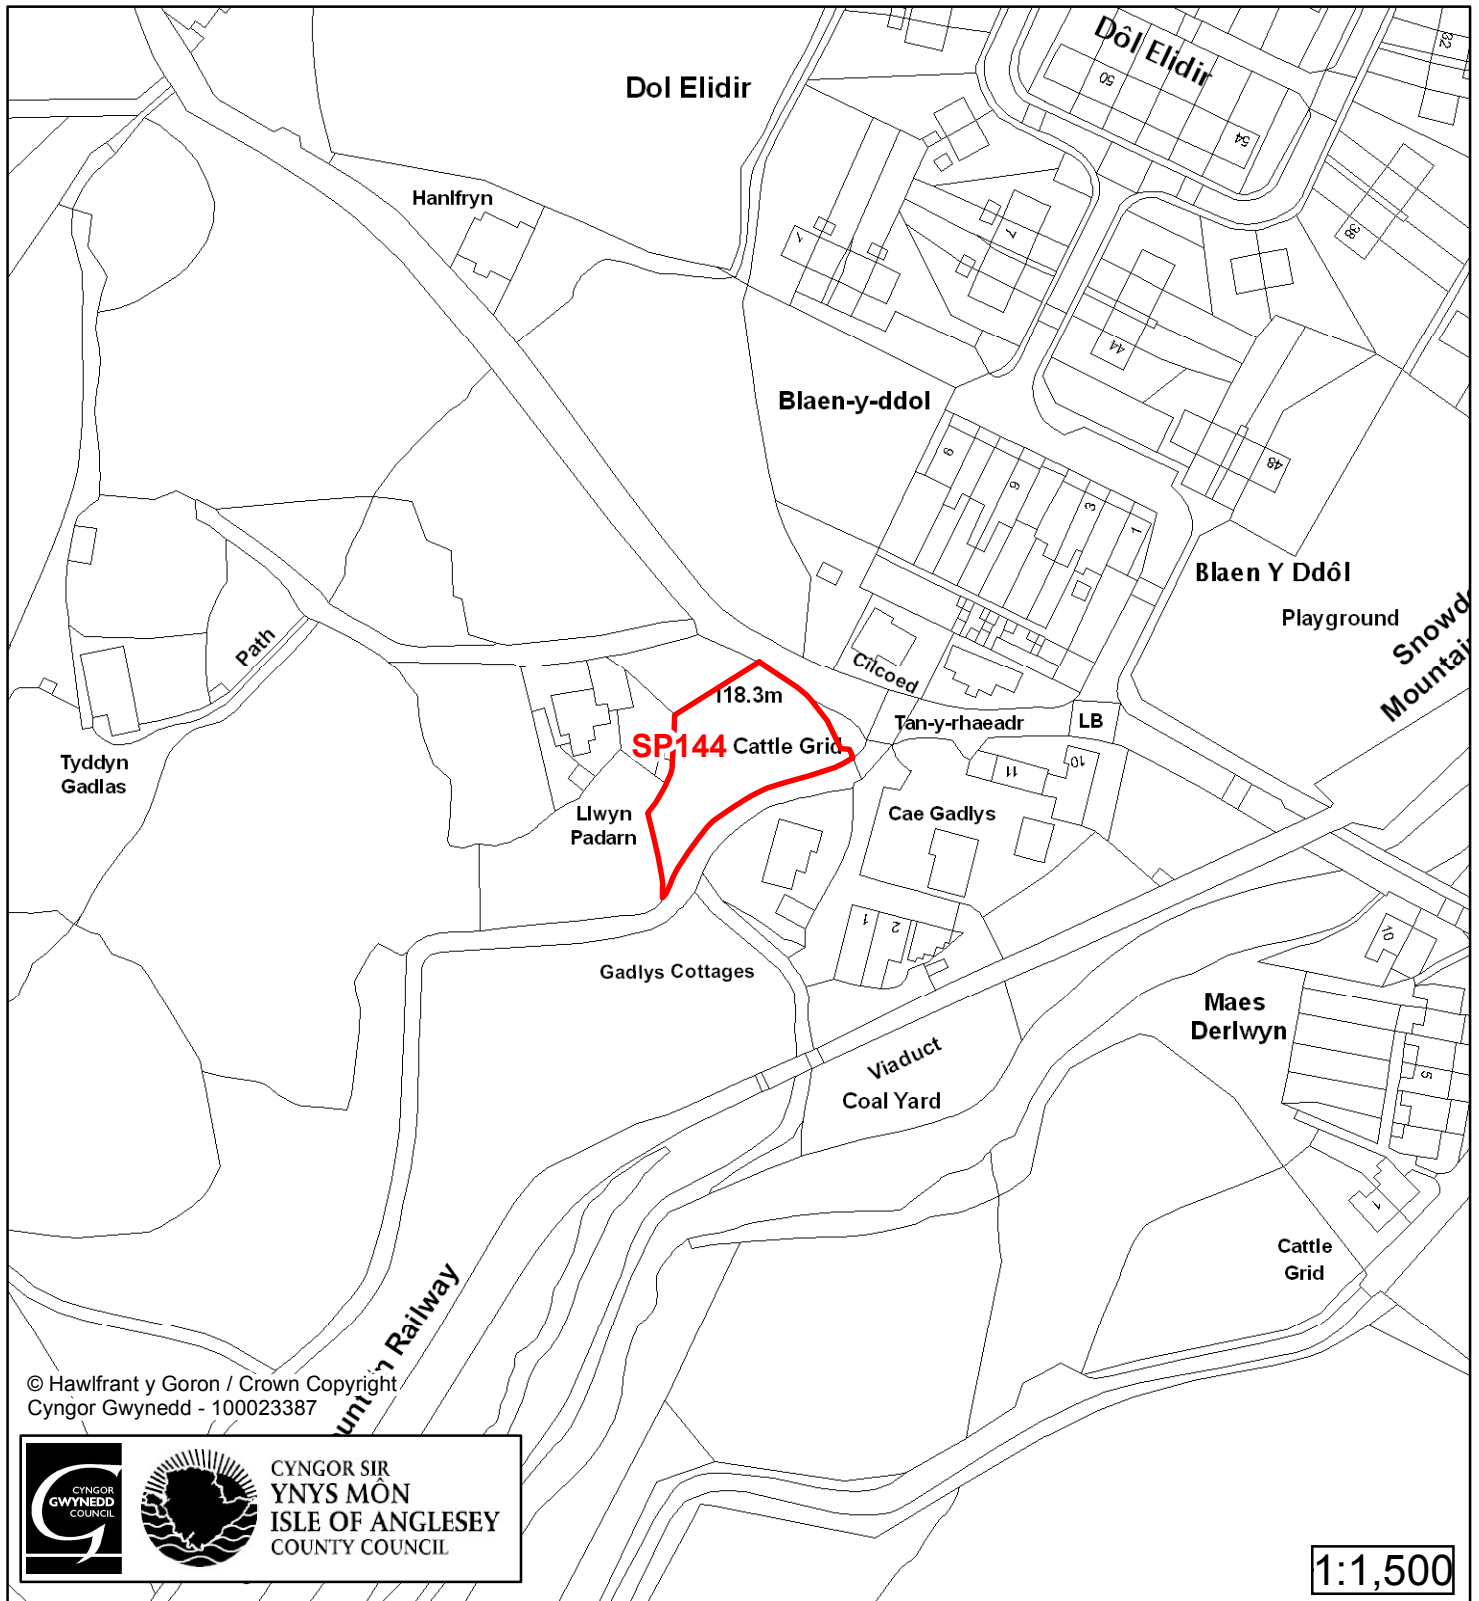

Cynllun Datblygu Lleol ar y Cyd Joint Local Development Plan Cofrestr Safle Posib / Candidate Site Register

© Hawlfraint y Goron / Crown Copyright
Cyngor Gwynedd - 100023387

CYNGOR SIR
YNYS MÔN
ISLE OF ANGLESEY
COUNTY COUNCIL

1:1,500

Cyfeirnod/ Reference	: SP144
Enw'r Safle / Site Name	: Tir ger / Land adj Llyn Padarn
Lleoliad / Location	: Llanberis
Cyfeirnod Grid / Grid Reference	: 579 596
Maint (ha) / Size (ha)	: 0.08
Defnydd â Awgrymir / Suggested Use	: Tai / Housing