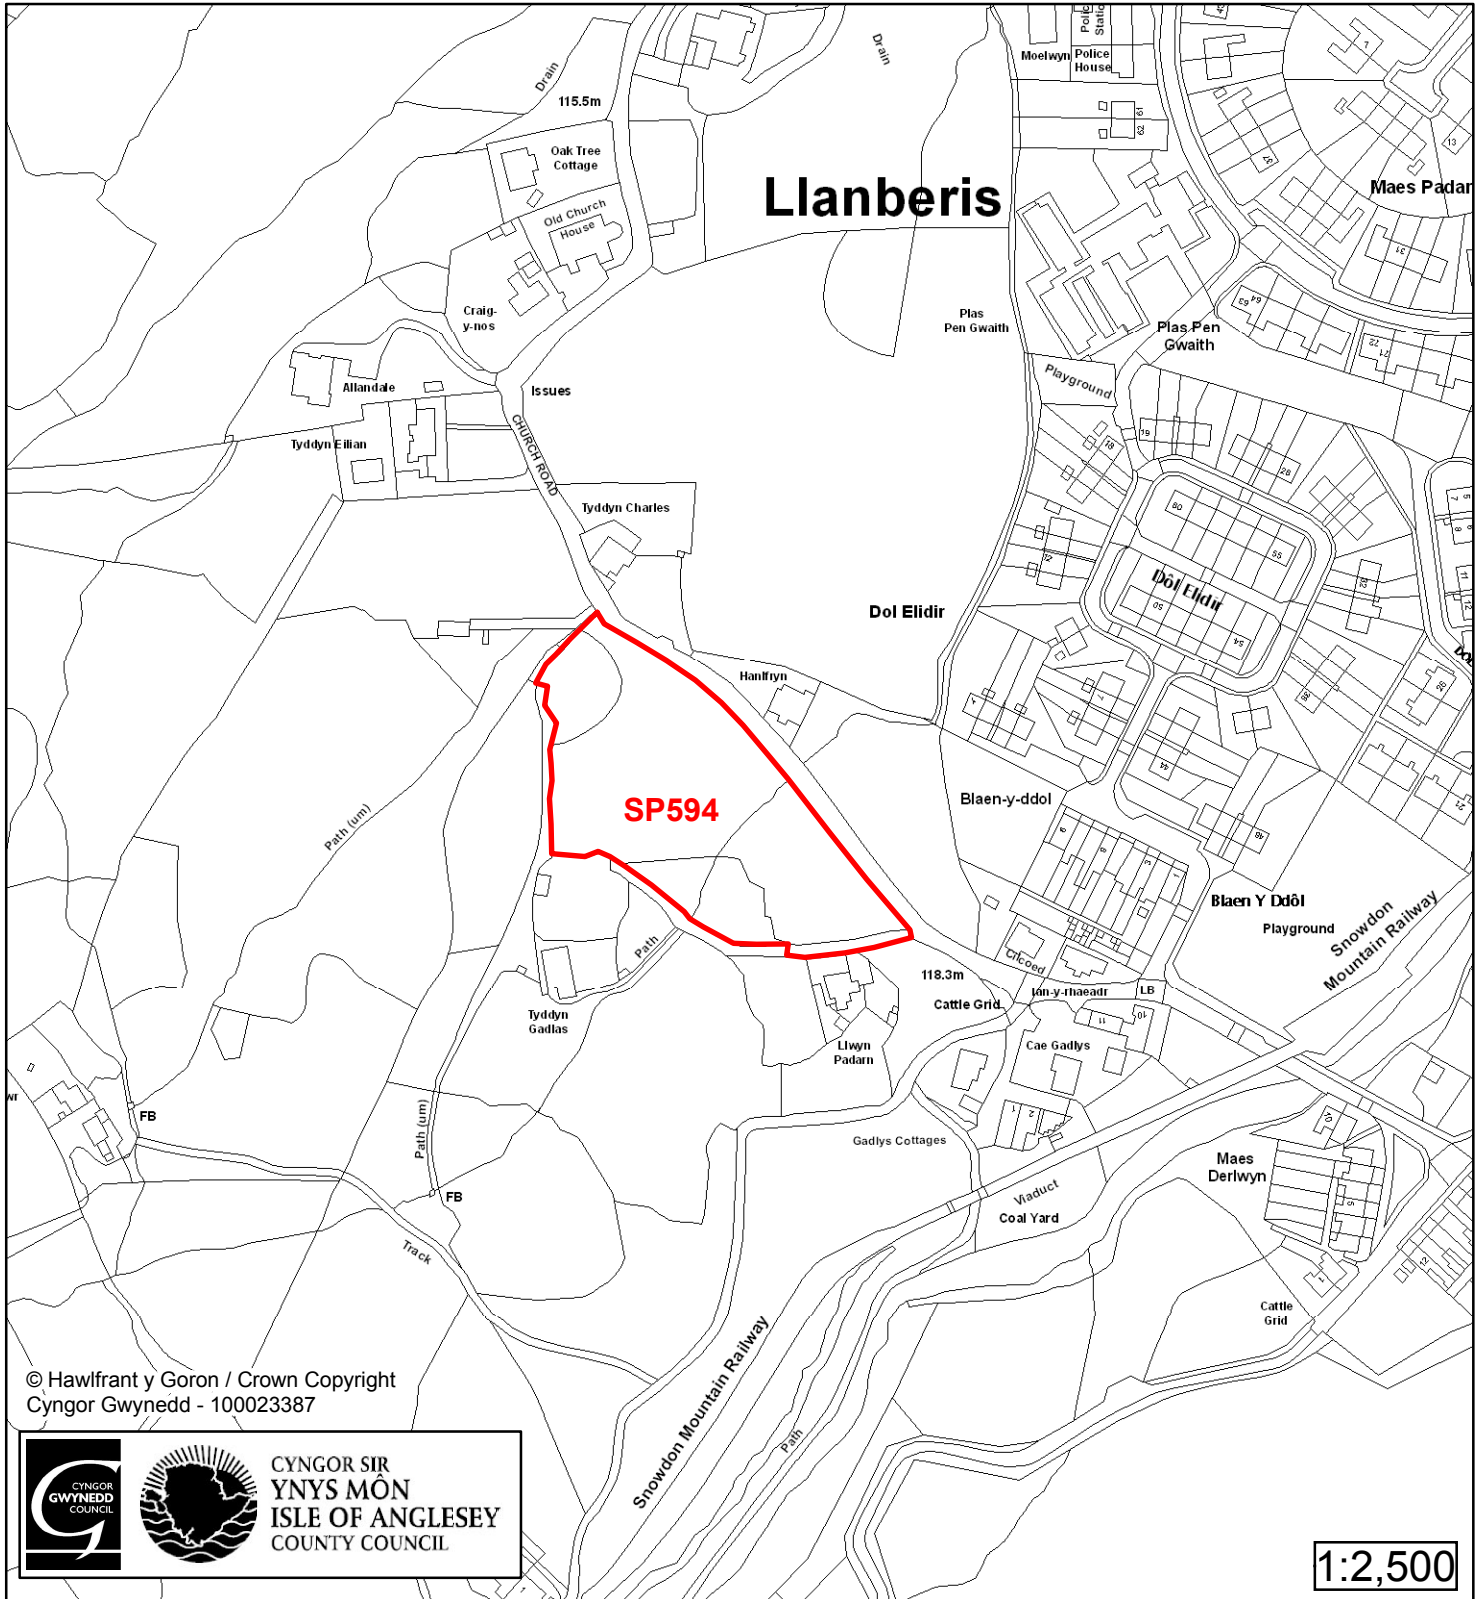

Cynllun Datblygu Lleol ar y Cyd Joint Local Development Plan Cofrestr Safle Posib / Candidate Site Register

Cyfeirnod/ Reference	: SP594
Enw'r Safle / Site Name	: Tir ger / Land adj Llwyn Padarn
Lleoliad / Location	: Llanberis
Cyfeirnod Grid / Grid Reference	: 579 596
Maint (ha) / Size (ha)	: 0.71
Defnydd â Awgrymir / Suggested Use	: Tai / Housing