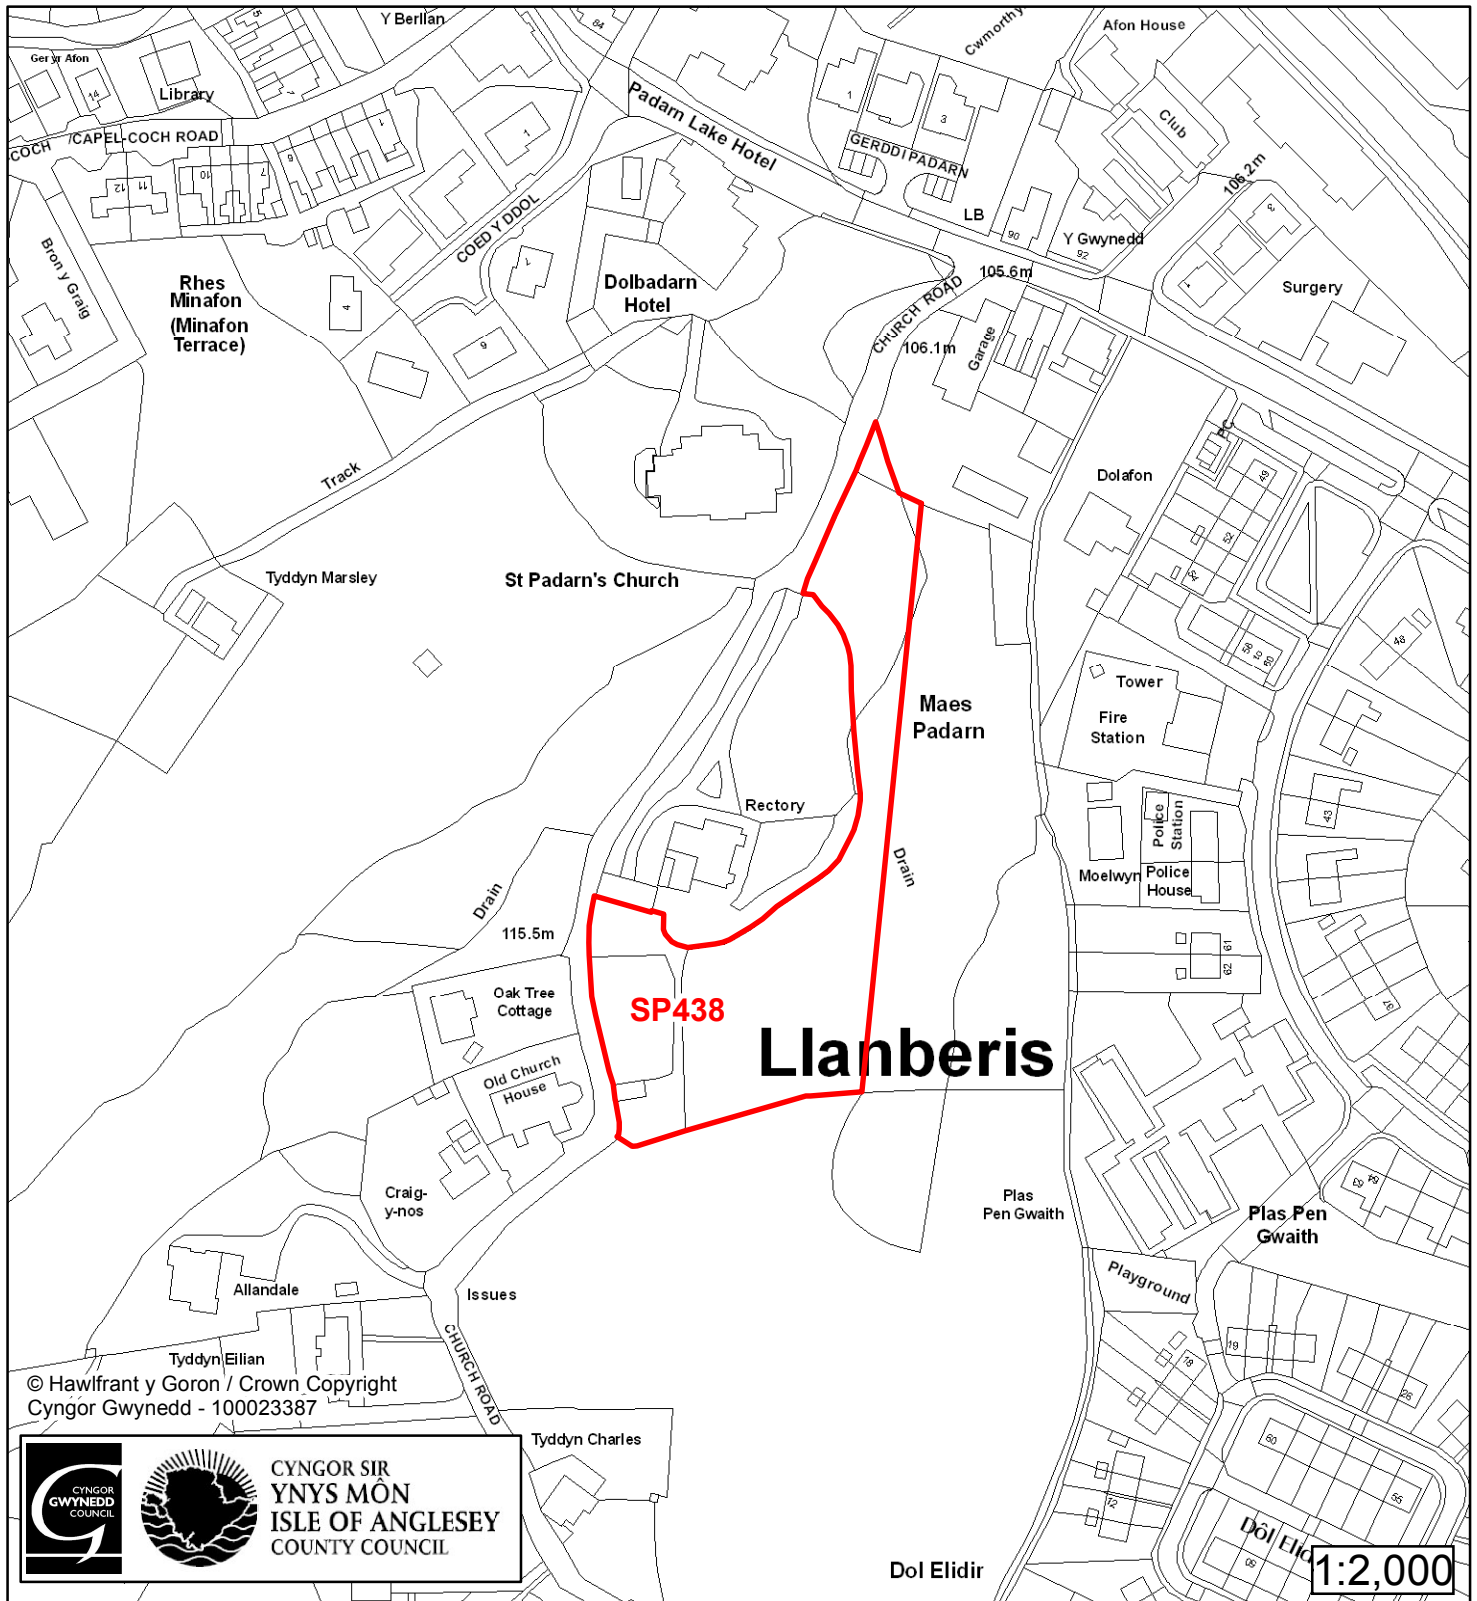

Cynllun Datblygu Lleol ar y Cyd Joint Local Development Plan Cofrestr Safle Posib / Candidate Site Register

Cyfeirnod/ Reference	: SP438
Enw'r Safle / Site Name	: Tir ger / Land adj Maes Padarn
Lleoliad / Location	: Llanberis
Cyfeirnod Grid / Grid Reference	: 579 598
Maint (ha) / Size (ha)	: 0.58
Defnydd â Awgrymir / Suggested Use	: Tai / Housing