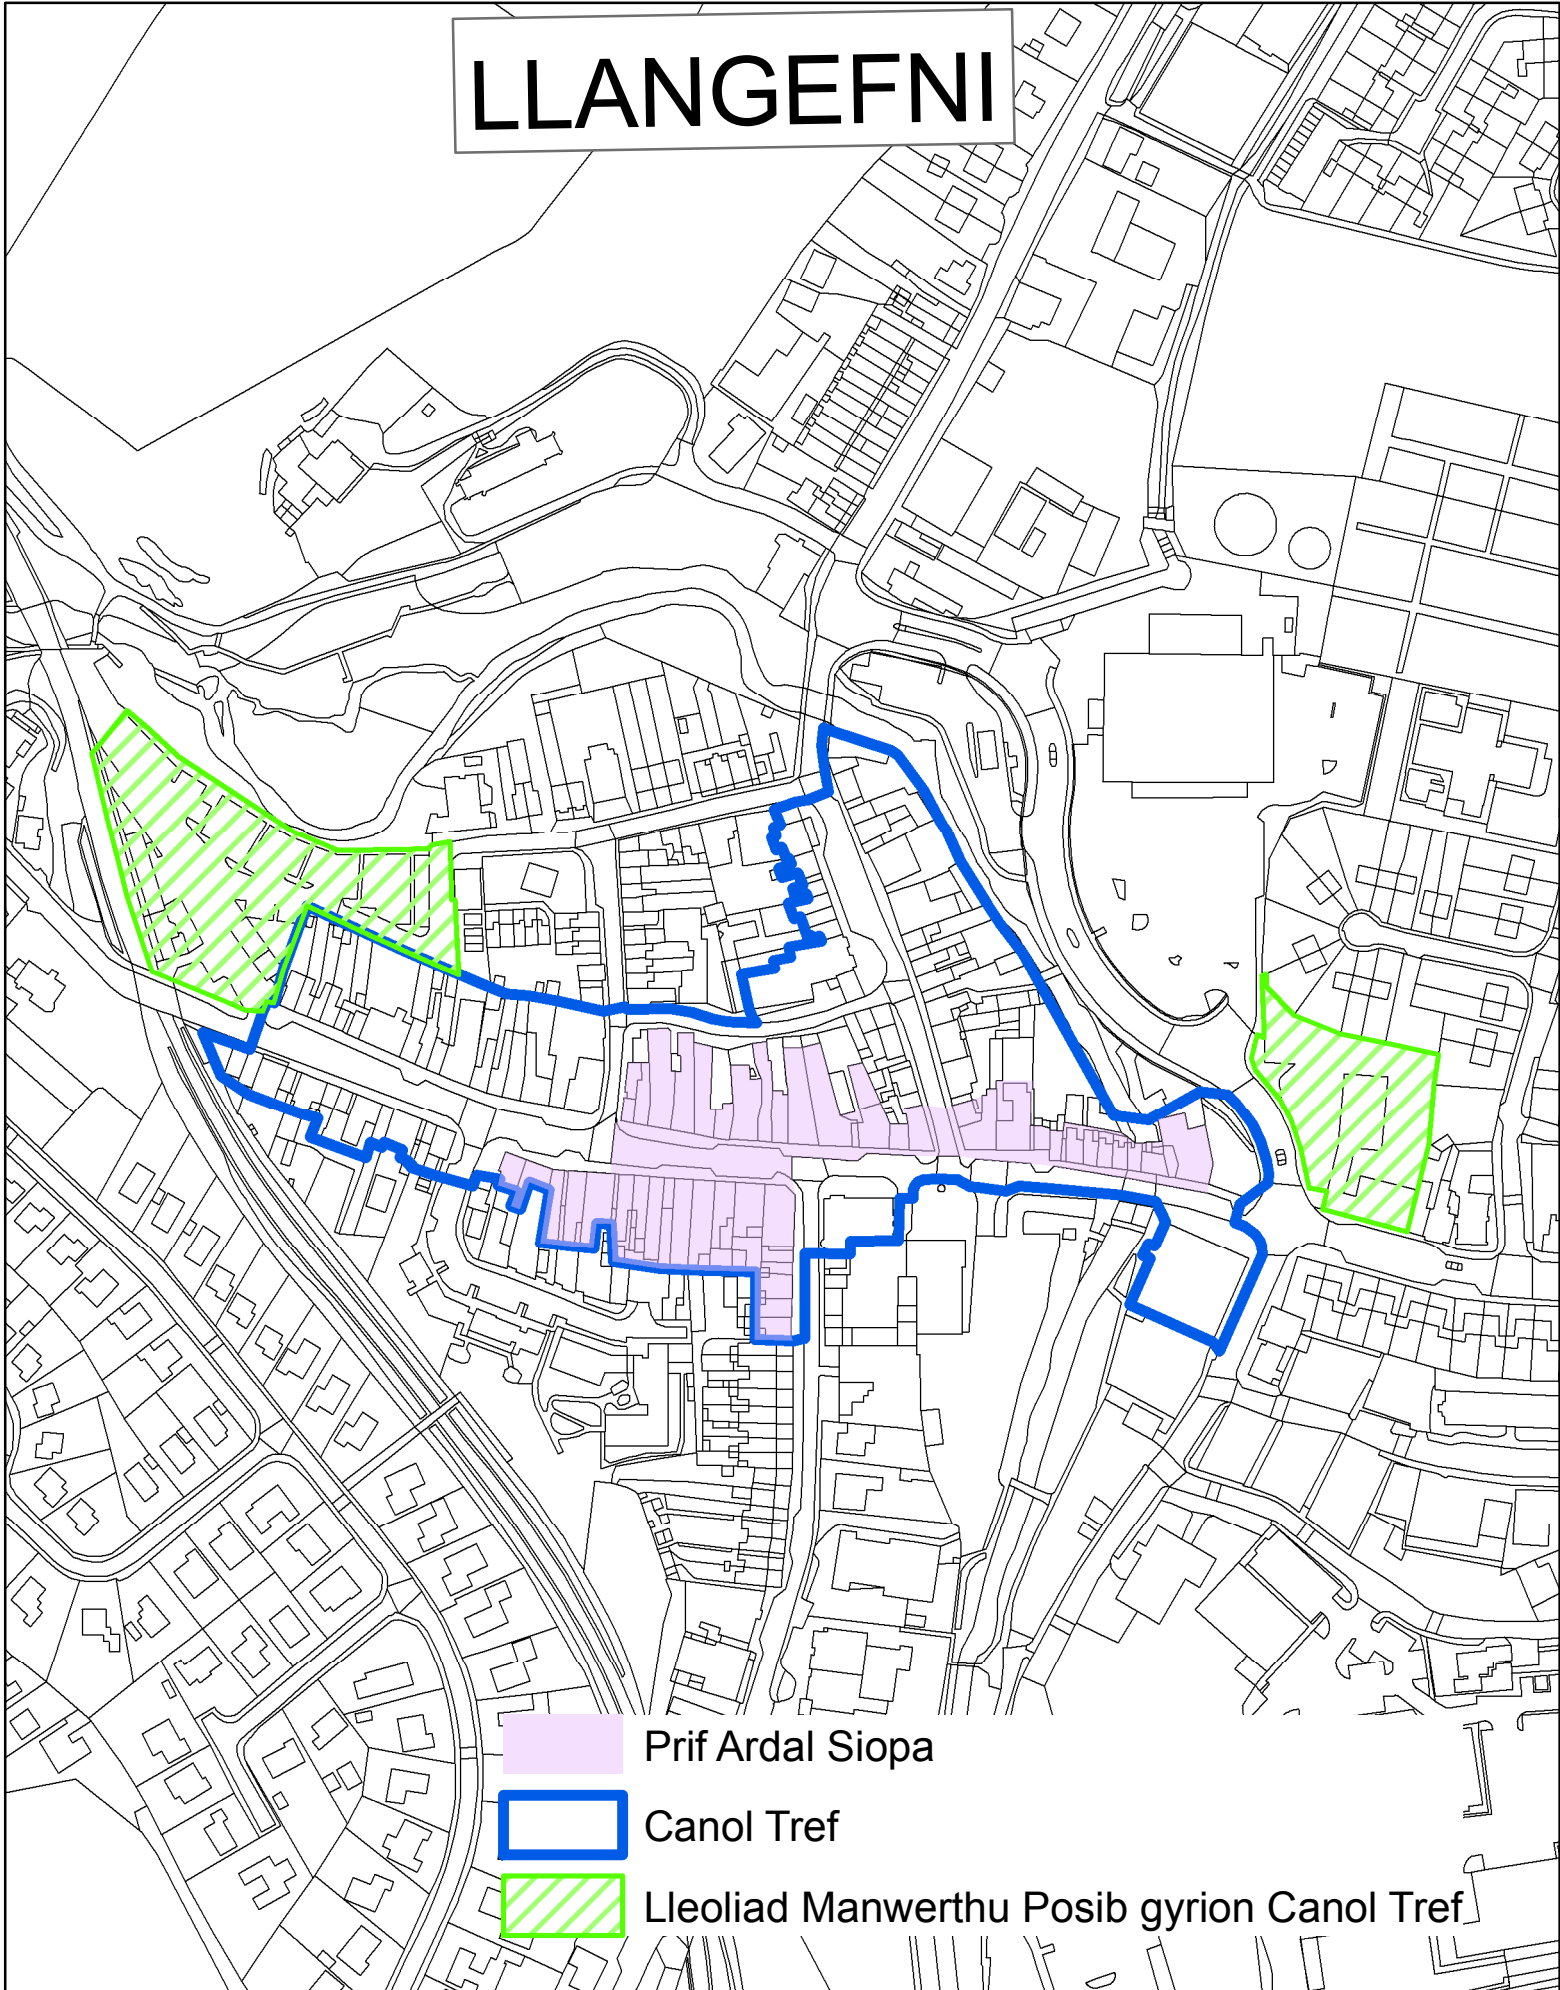

LLANGEFNI

-  Prif Ardal Siopa
-  Canol Tref
-  Lleoliad Manwerthu Posib gyrion Canol Tref

1:2,538