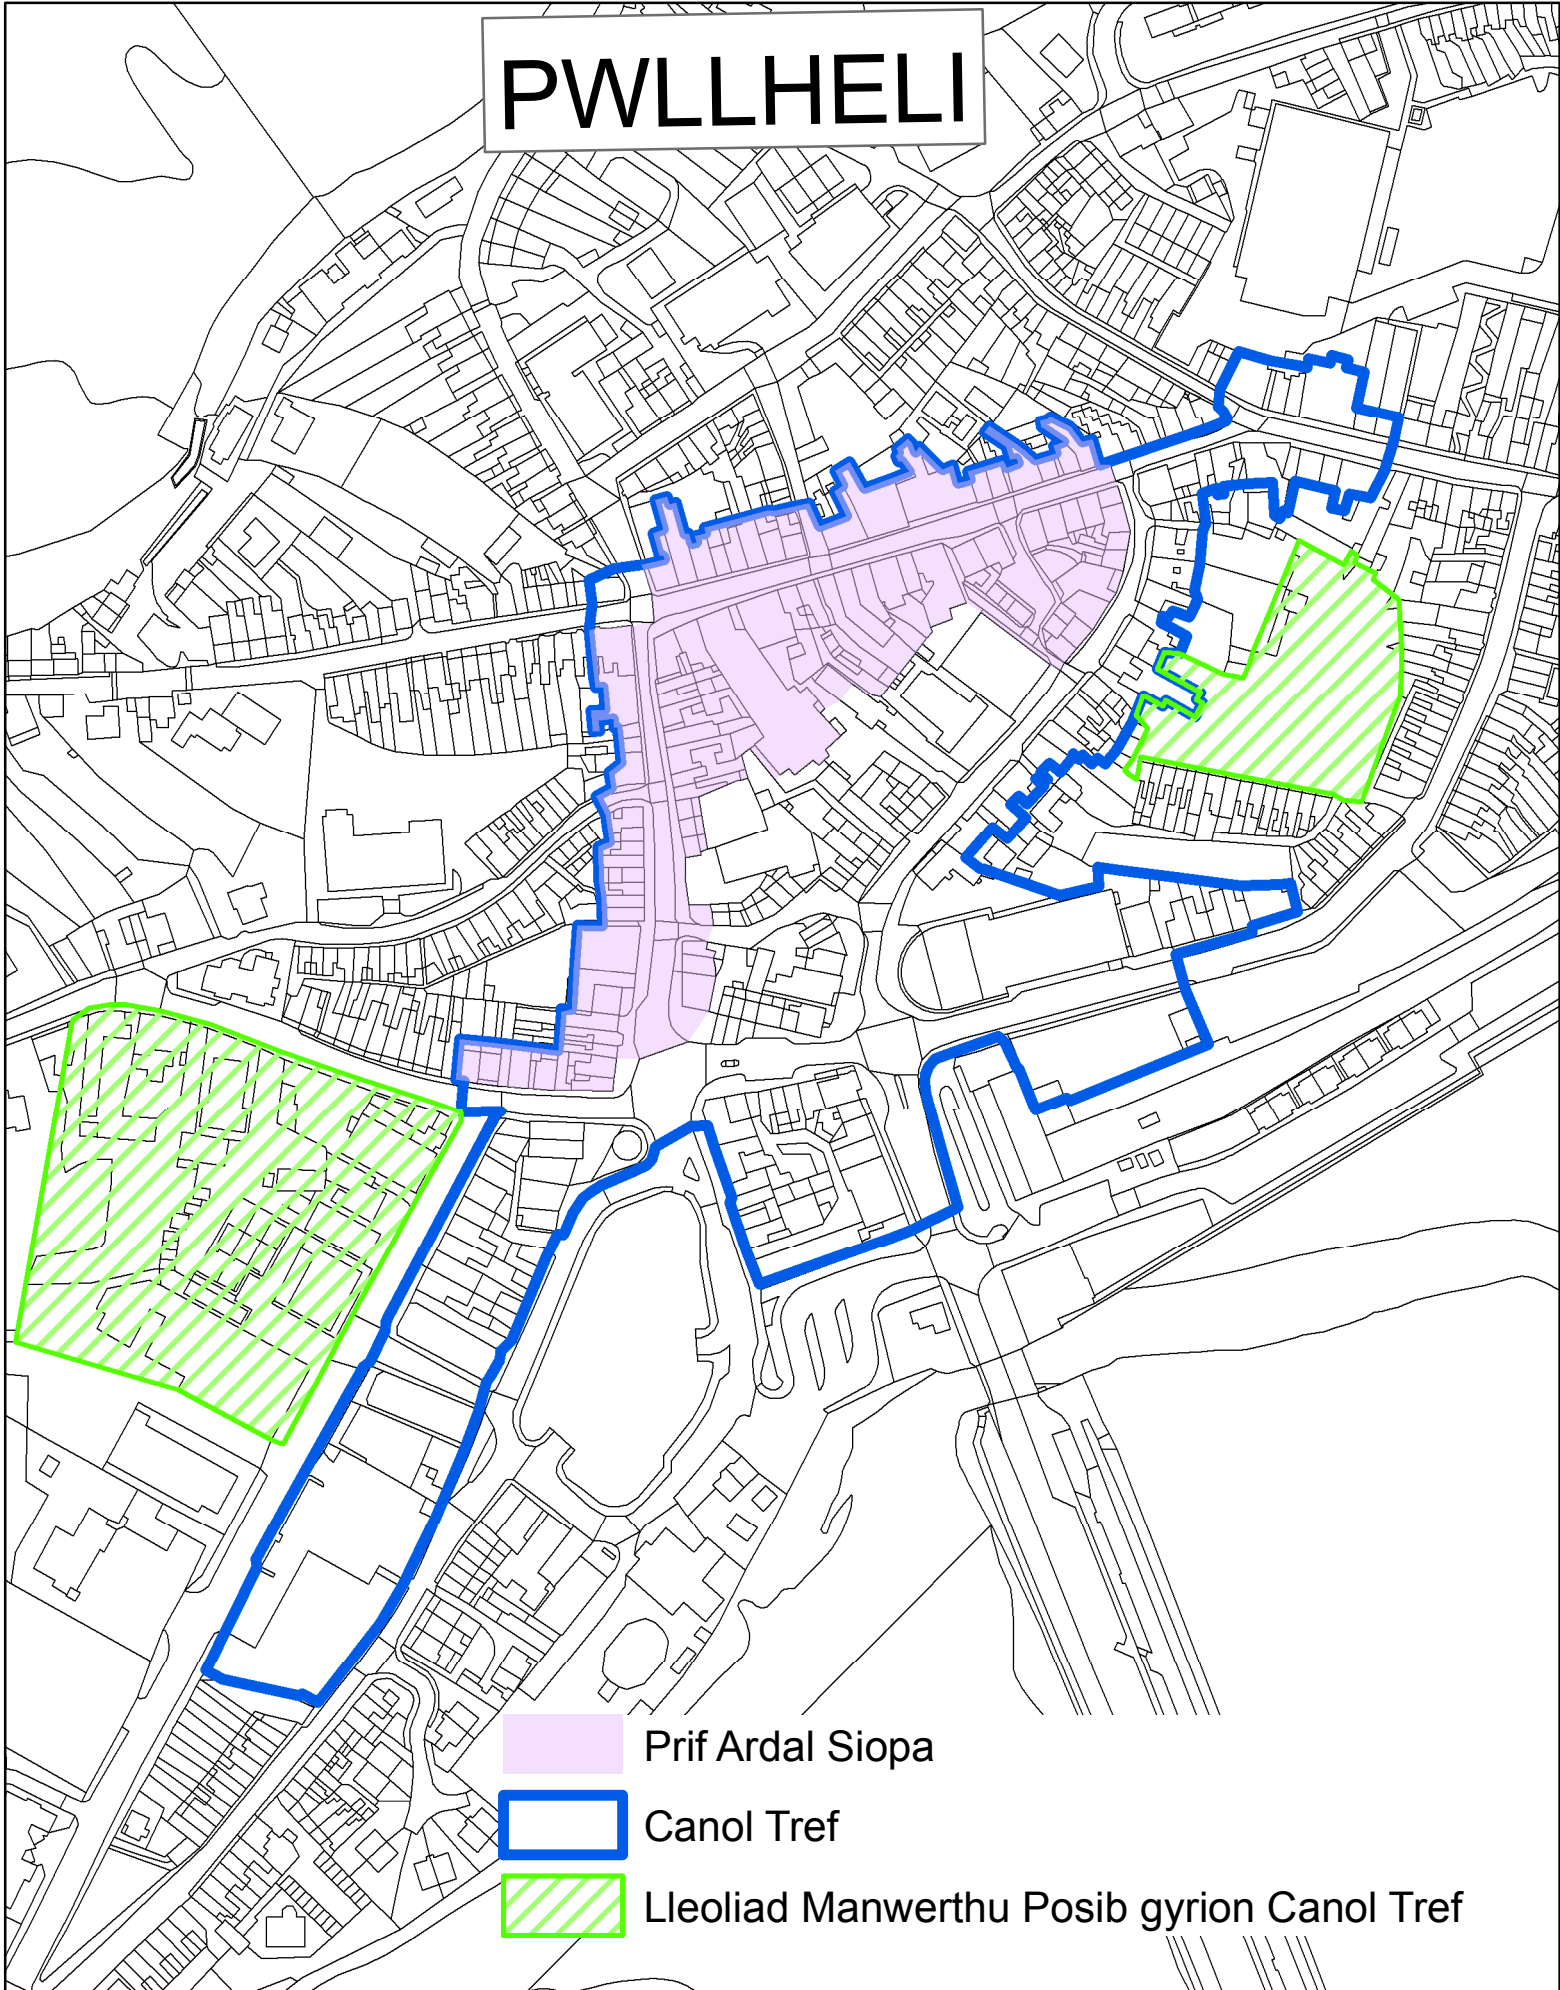

# PWLLHELI

-  Prif Ardal Siopa
-  Canol Tref
-  Lleoliad Manwerthu Posib gyrion Canol Tref

1:2,357