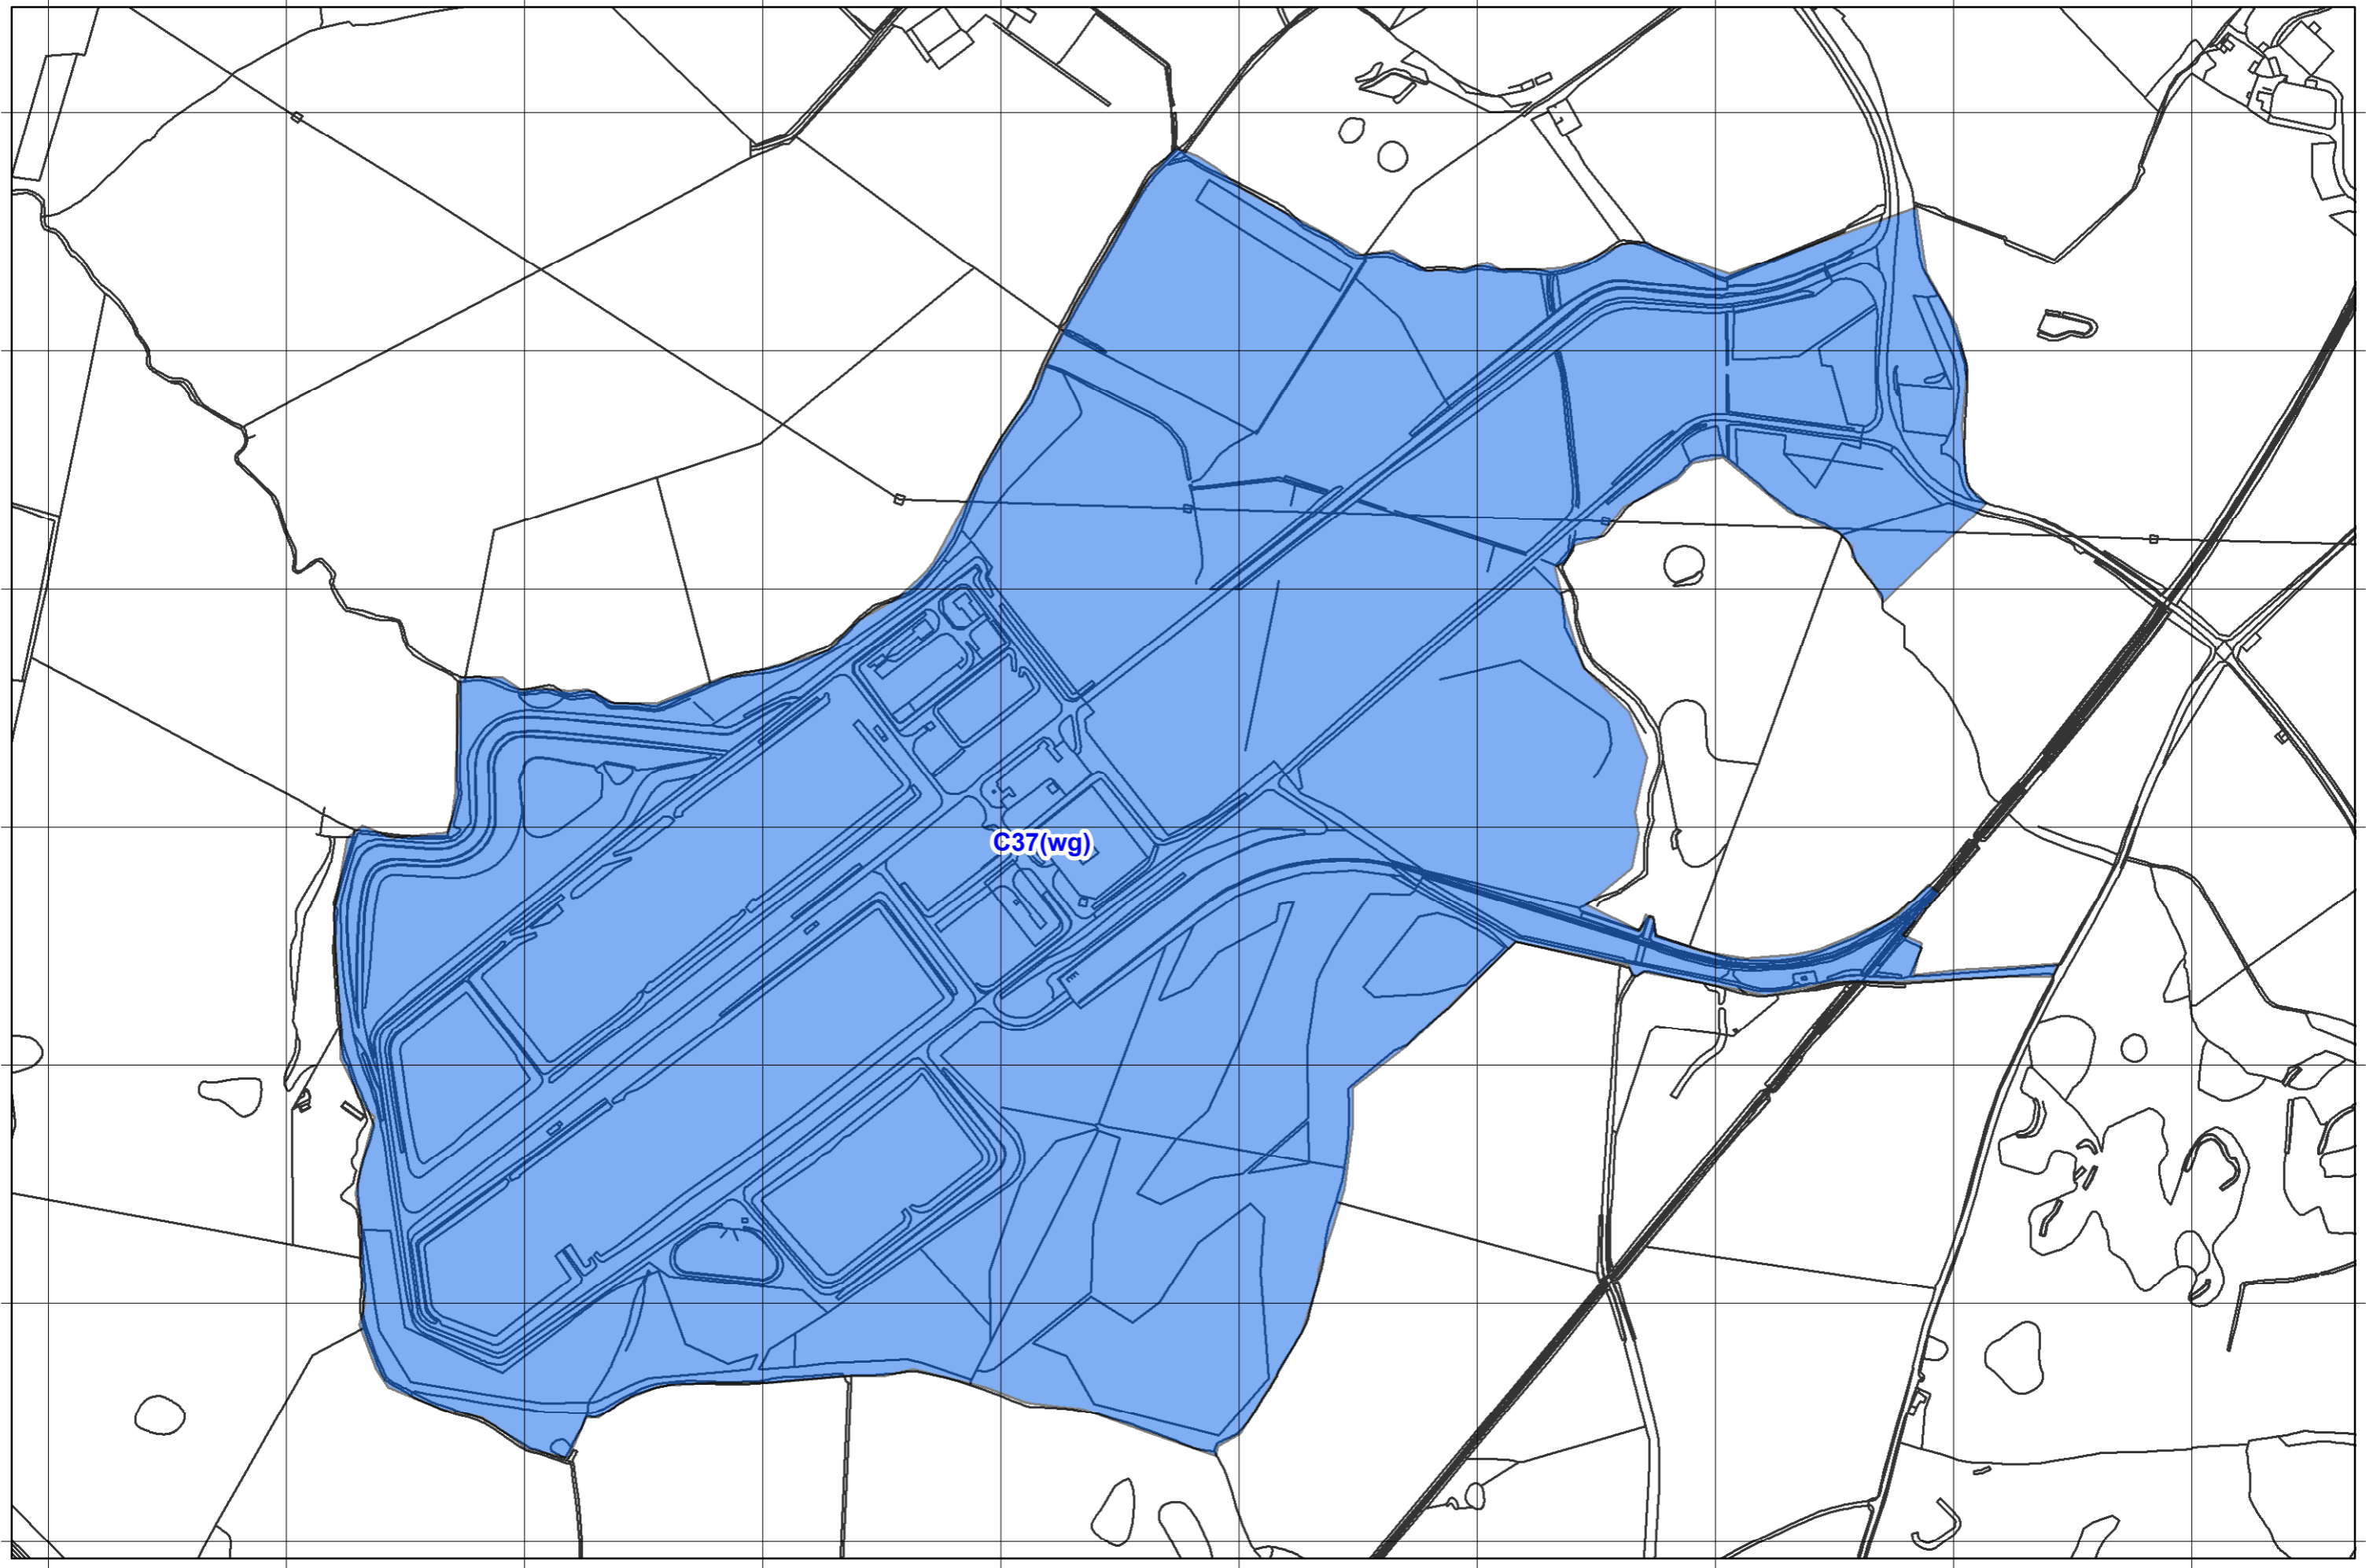

240400 240600 240800 241000 241200 241400 241600 241800 242000 242200

391400  
391200  
391000  
390800  
390600  
390400  
390200

### Map / Inset II

### Cyn Safle Ferodo Former Site

249600 249800 250000 250200

365600

365400

365200

### Map / Inset III