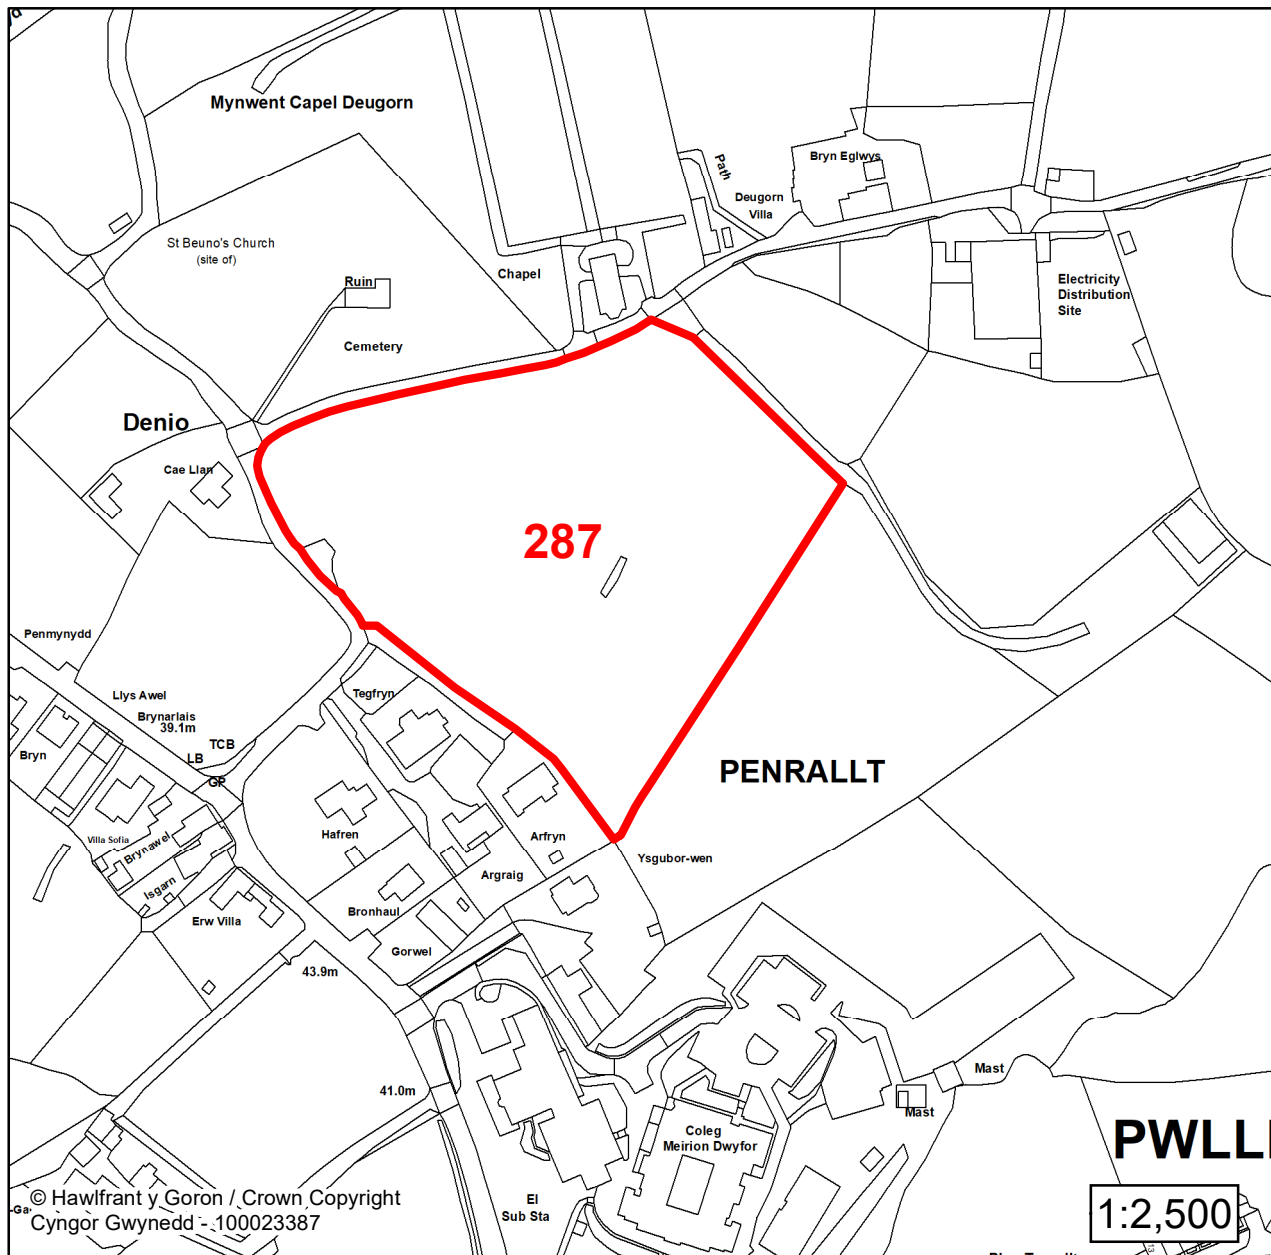

**CYNLLUN DATBLYGU LLEOL
GWYNEDD
LOCAL DEVELOPMENT PLAN
(2024-2039)**

**Cofrestr Safleoedd Posib
Candidate Site Register**

Manylion / Details

Cyfeirnod/ Reference:
287

Enw'r Safle / Site Name:
Tir yn / Land at Penrallt

Lleoliad / Location:
Pwllheli

Cyfeirnod Grid / Grid Reference:
237388 335648

Maint (ha) / Size (ha):
1.79

Defnydd â Awgrymir / Suggested Use:
Tai / Housing