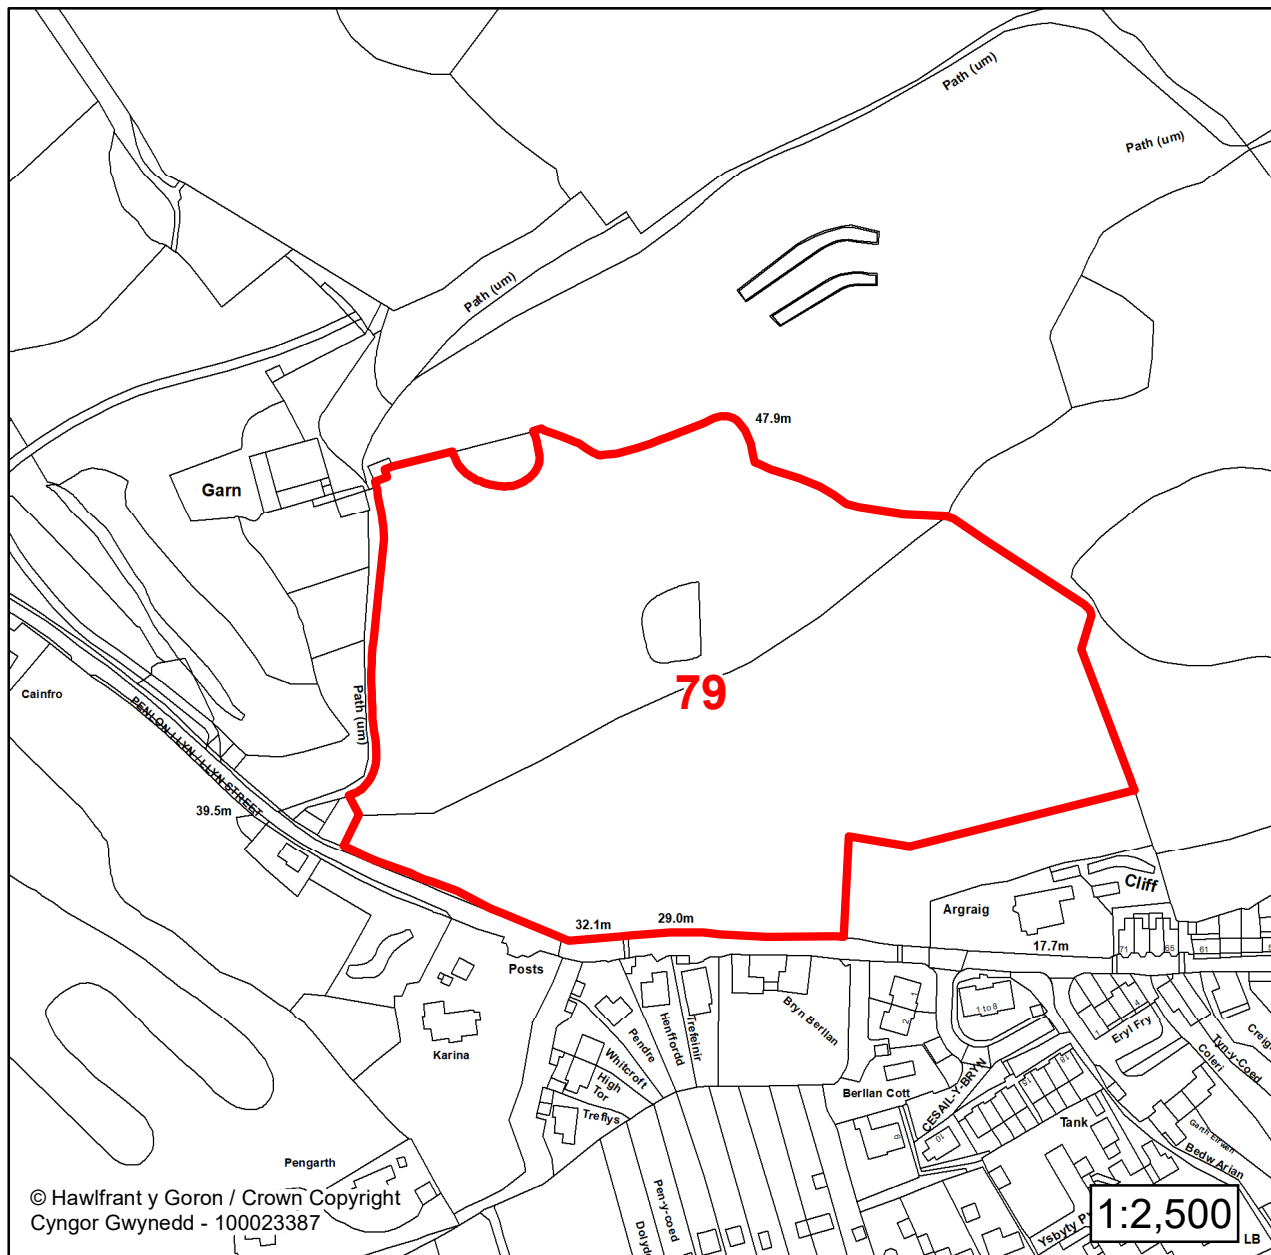

**CYNLLUN DATBLYGU LLEOL
GWYNEDD
LOCAL DEVELOPMENT PLAN
(2024-2039)**

**Cofrestr Safleoedd Posib
Candidate Site Register**

Manylion / Details

Cyfeirnod/ Reference:

79

Enw'r Safle / Site Name:

Tir y Garn

Lleoliad / Location:

Pwllheli

Cyfeirnod Grid / Grid Reference:

236999 335246

Maint (ha) / Size (ha):

3.19

Defnydd â Awgrymir / Suggested Use:

Tai / Housing