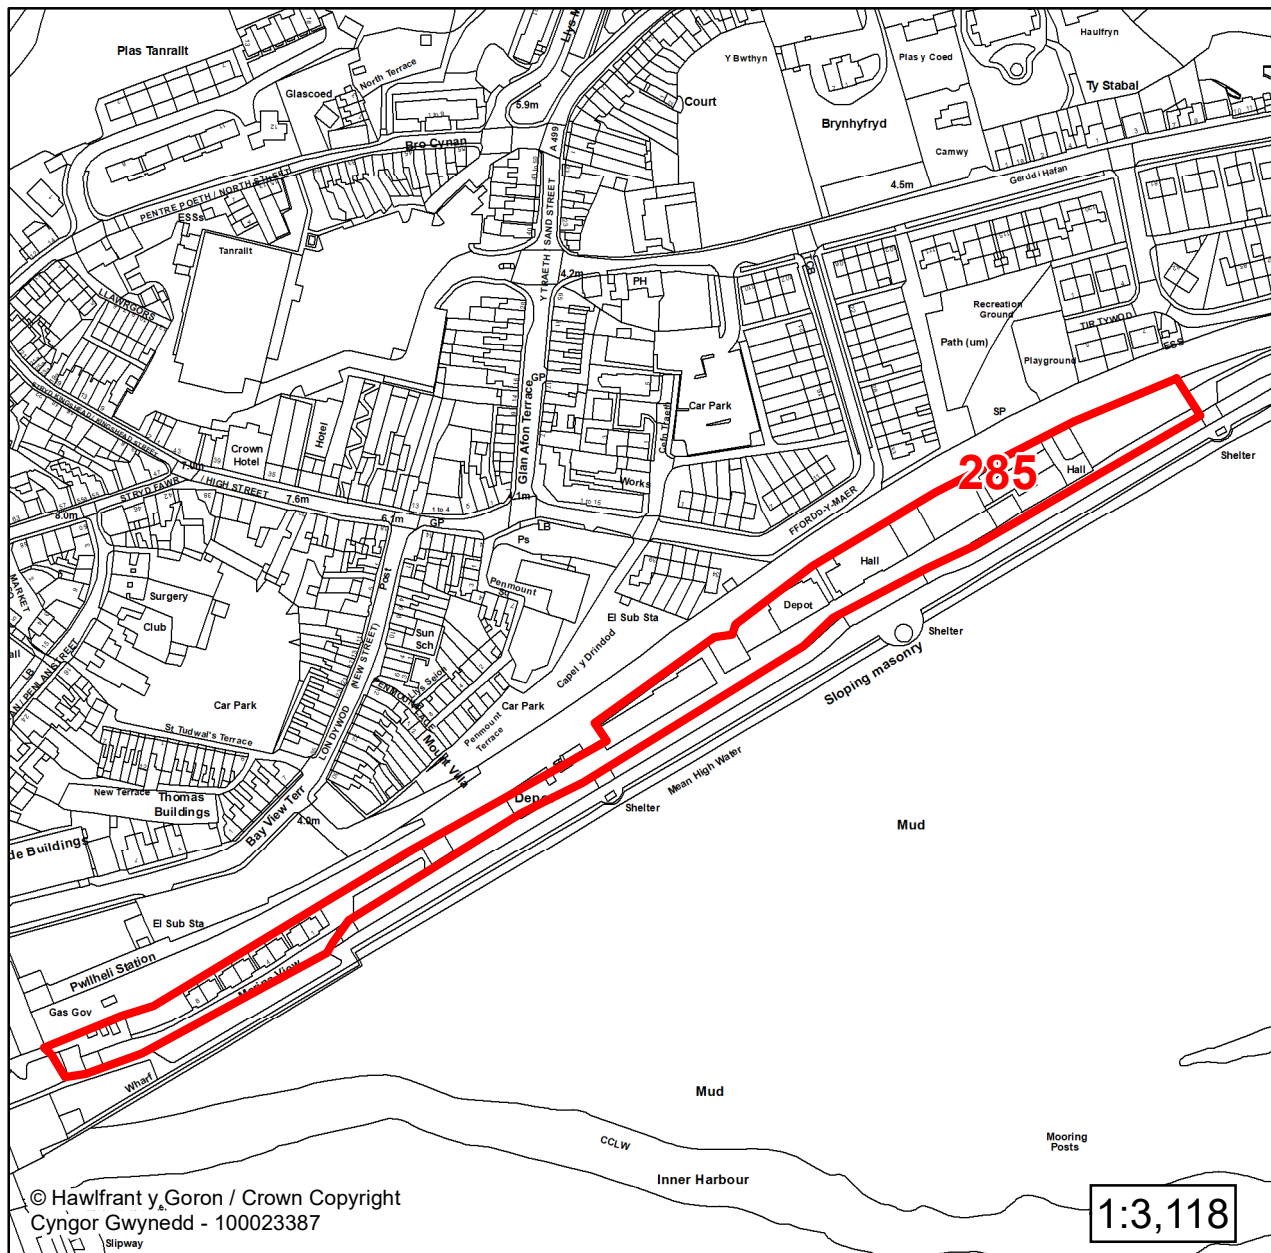

**CYNLLUN DATBLYGU LLEOL
GWYNEDD
LOCAL DEVELOPMENT PLAN
(2024-2039)**

**Cofrestr Safleoedd Posib
Candidate Site Register**

Manylion / Details

Cyfeirnod/ Reference:
285

Enw'r Safle / Site Name:
Cei Gogledd

Lleoliad / Location:
Pwllheli

Cyfeirnod Grid / Grid Reference:
237764 335148

Maint (ha) / Size (ha):
0.99

Defnydd â Awgrymir / Suggested Use:
Masnachol / Commercial