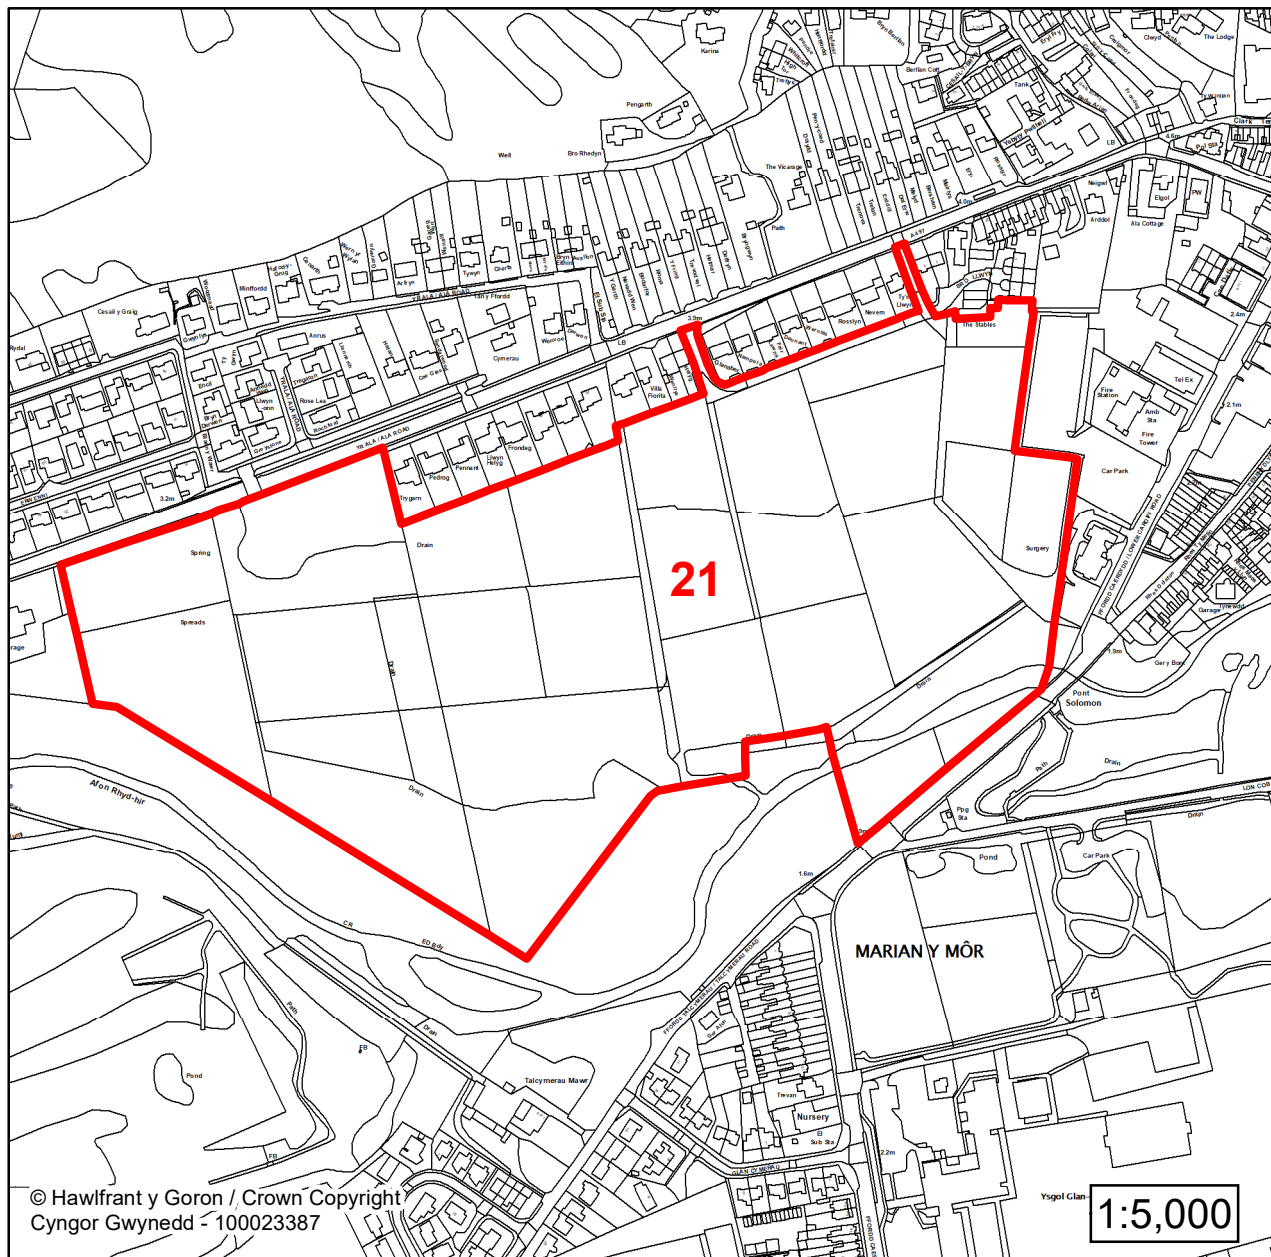

**Tir ger / Land adj to Ysgubor Wen**

Lleoliad / Location:

**Pwllheli**

Cyfeirnod Grid / Grid Reference:

**237554 335609**

Maint (ha) / Size (ha):

**6.86**

Defnydd â Awgrymir / Suggested Use:

**Tai / Housing**

**CYNLLUN DATBLYGU LLEOL  
GWYNEDD  
LOCAL DEVELOPMENT PLAN  
(2024-2039)**

**Cofrestr Safleoedd Posib  
Candidate Site Register**

**Manylion / Details**

Cyfeirnod/ Reference:

**21**

Enw'r Safle / Site Name: