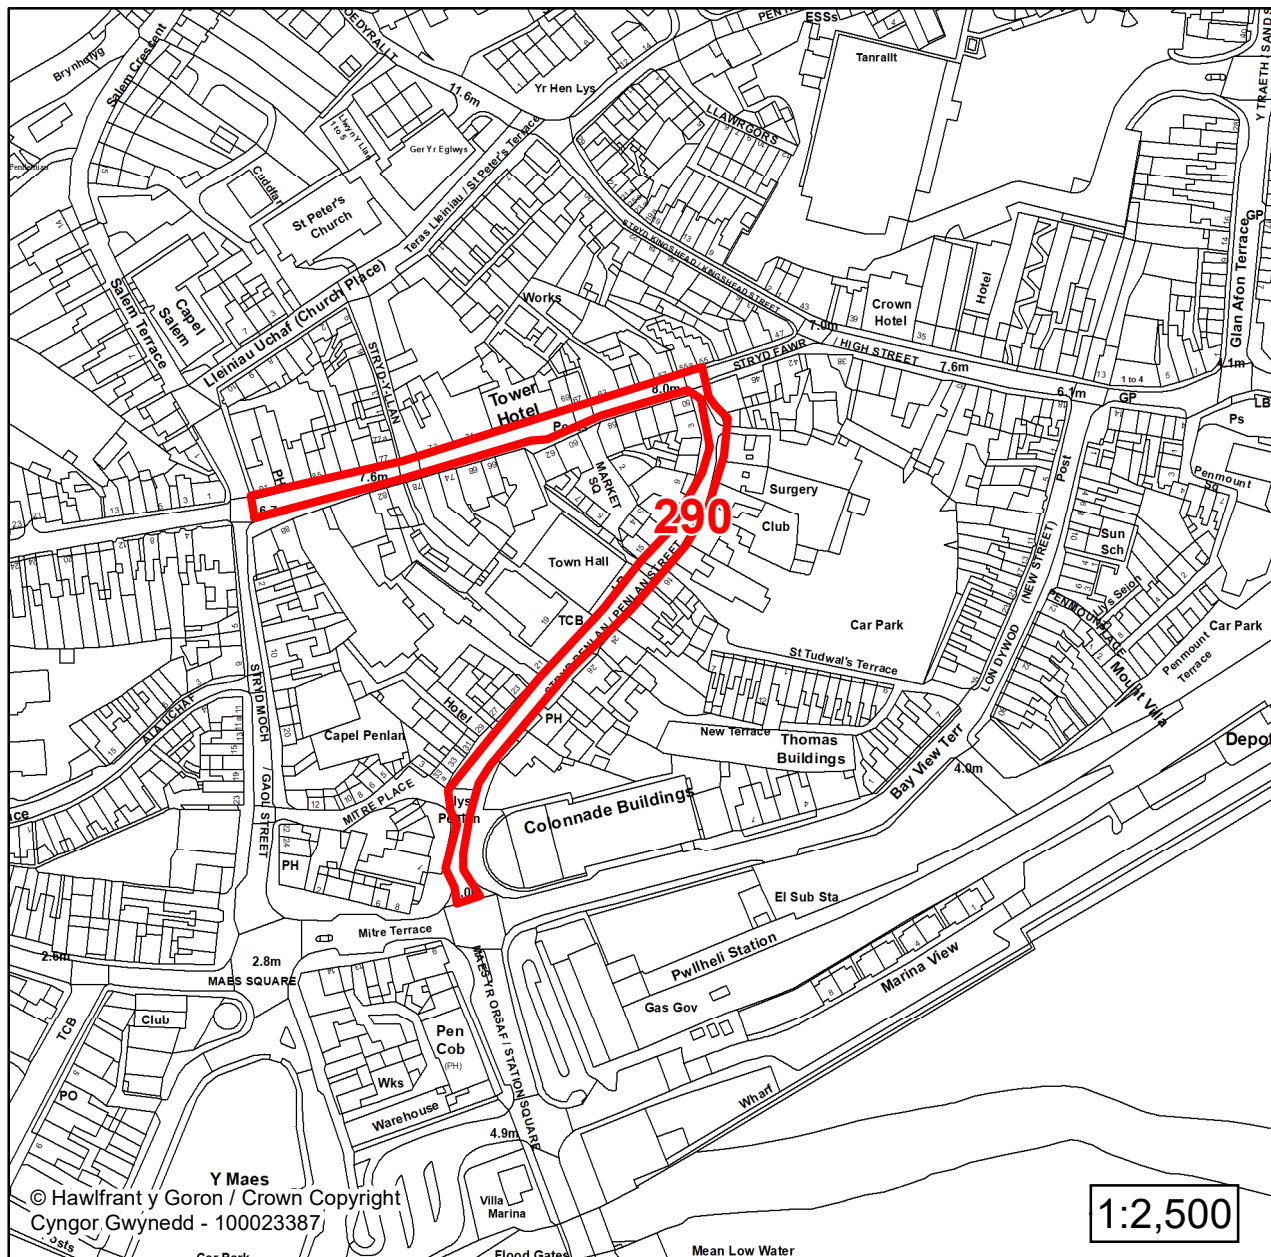

**CYNLLUN DATBLYGU LLEOL
GWYNEDD
LOCAL DEVELOPMENT PLAN
(2024-2039)**

**Cofrestr Safleoedd Posib
Candidate Site Register**

Manylion / Details

Cyfeirnod/ Reference:

290

Enw'r Safle / Site Name:

Stryd Penlan a Stryd Fawr

Lleoliad / Location:

Pwllheli

Cyfeirnod Grid / Grid Reference:

237465 335164

Maint (ha) / Size (ha):

0.22

Defnydd â Awgrymir / Suggested Use:

Manwerthu / Retail