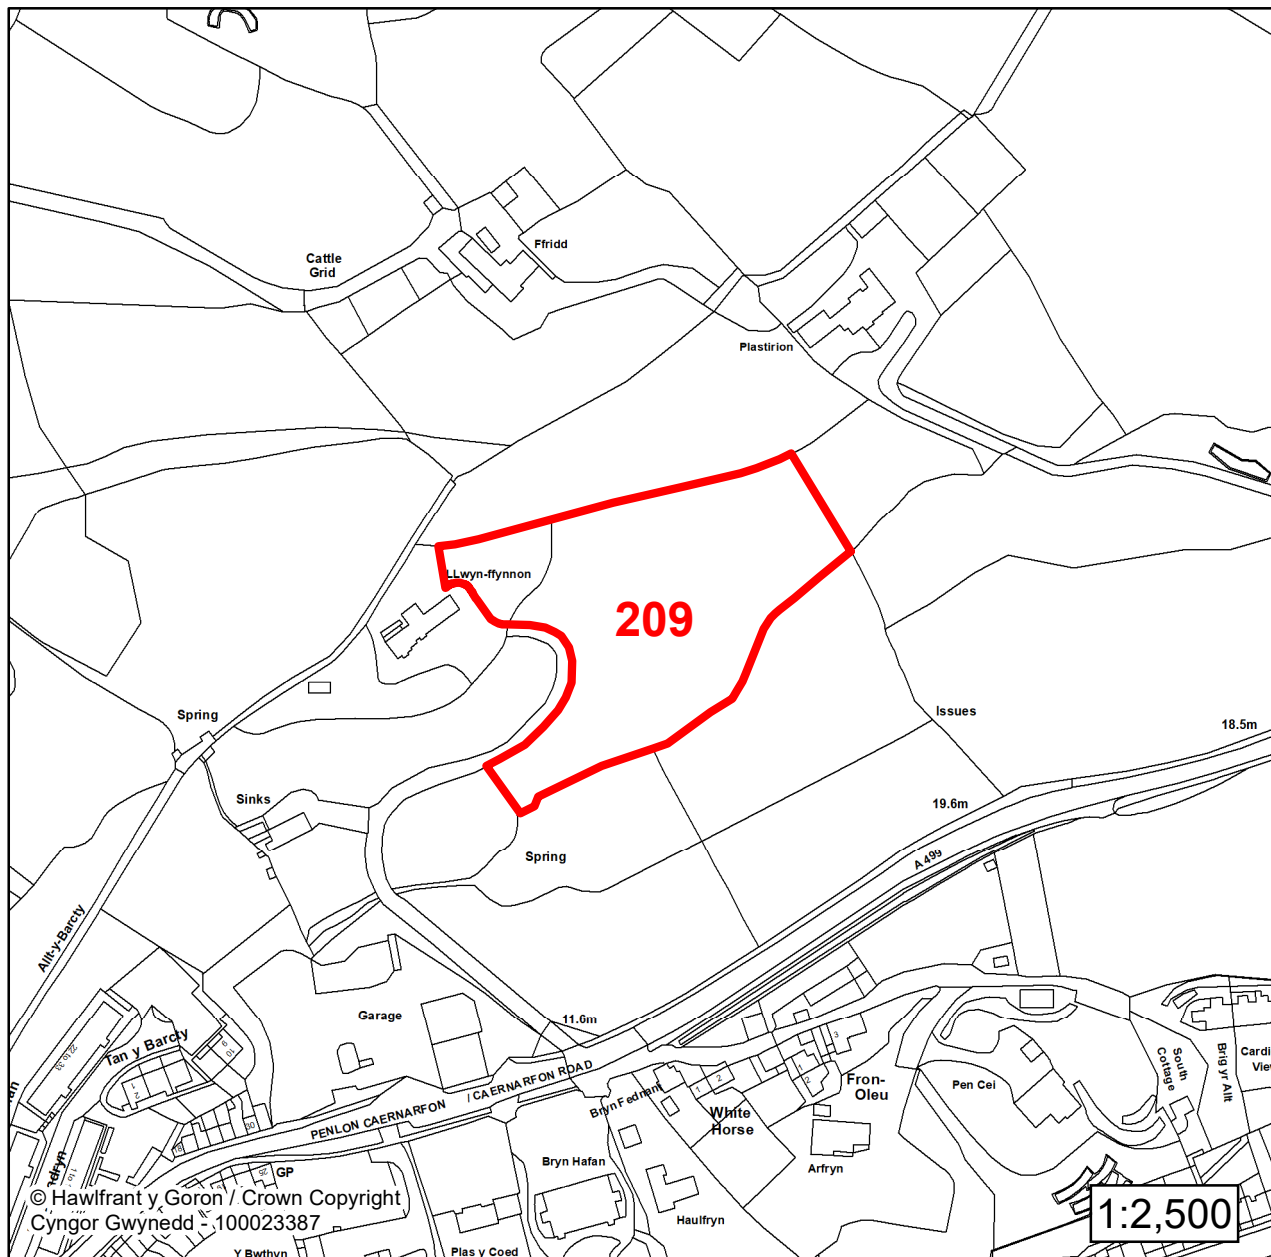

**237916 335621**

Maint (ha) / Size (ha):

**0.77**

Defnydd â Awgrymir / Suggested Use:

**Tai / Housing**

**CYNLLUN DATBLYGU LLEOL  
GWYNEDD  
LOCAL DEVELOPMENT PLAN  
(2024-2039)**

**Cofrestr Safleoedd Posib  
Candidate Site Register**