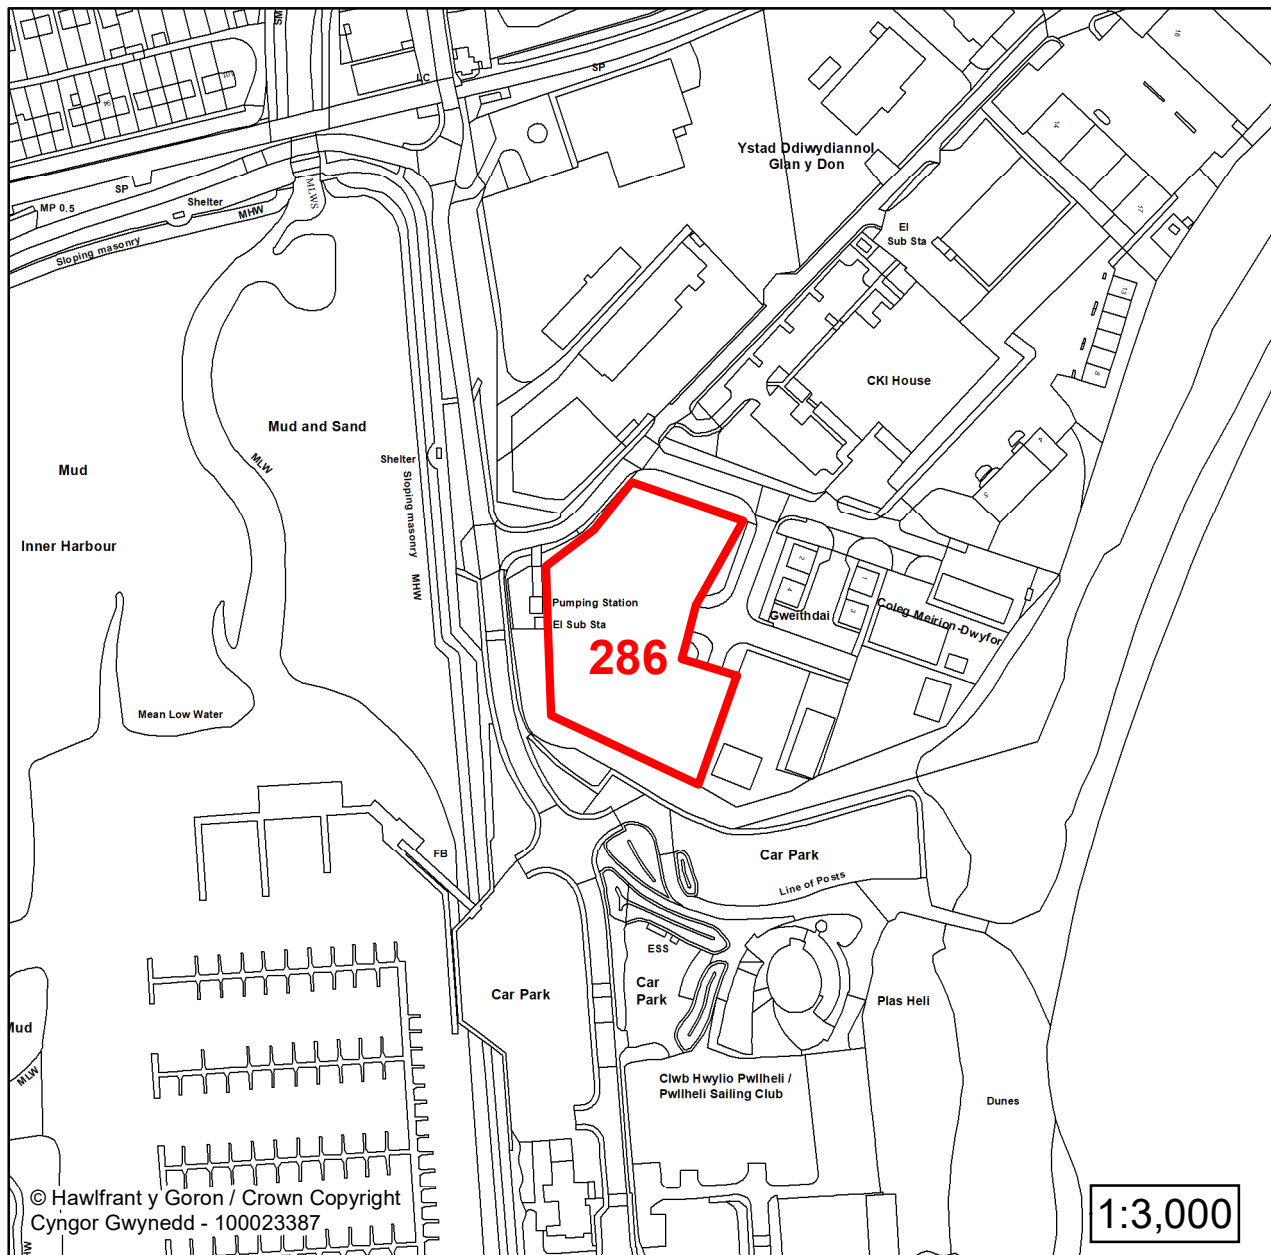

**CYNLLUN DATBLYGU LLEOL
GWYNEDD
LOCAL DEVELOPMENT PLAN
(2024-2039)**

**Cofrestr Safleoedd Posib
Candidate Site Register**

Manylion / Details

Cyfeirnod/ Reference:

286

Enw'r Safle / Site Name:

Cae Ceffyl

Lleoliad / Location:

Pwllheli

Cyfeirnod Grid / Grid Reference:

238262 335128

Maint (ha) / Size (ha):

0.62

Defnydd â Awgrymir / Suggested Use:

Twristiaeth / Tourism