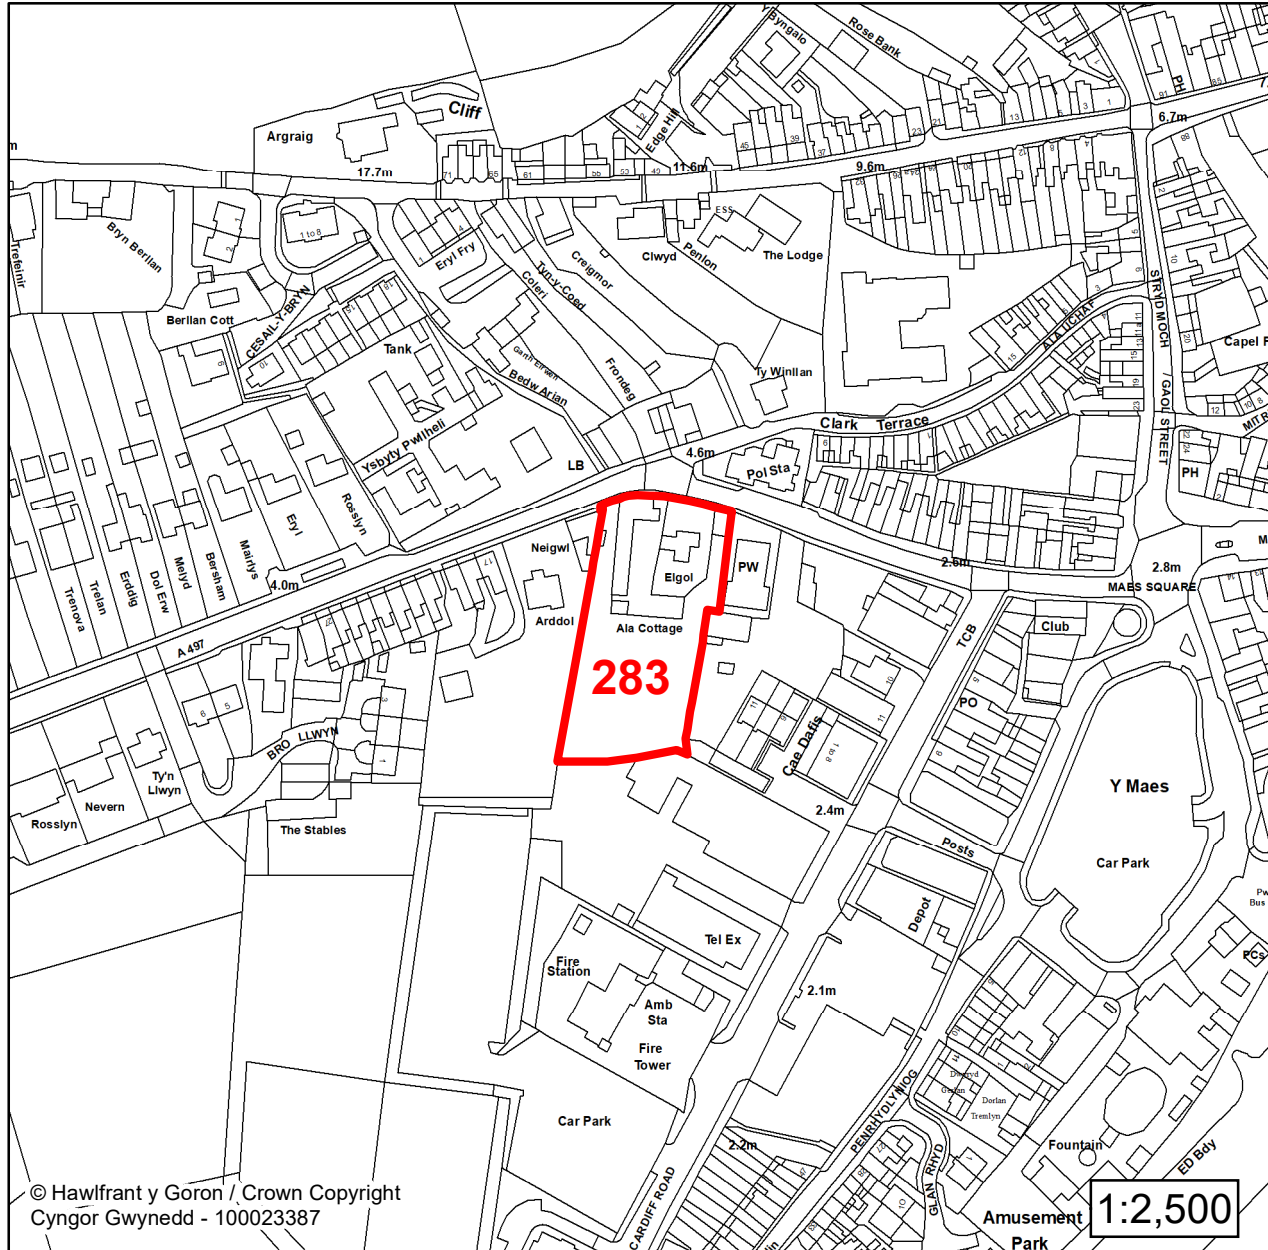

**CYNLLUN DATBLYGU LLEOL
GWYNEDD
LOCAL DEVELOPMENT PLAN
(2024-2039)**

**Cofrestr Safleoedd Posib
Candidate Site Register**

Manylion / Details

Cyfeirnod/ Reference:
283

Enw'r Safle / Site Name:
Hen Milmeddygfa / Former Vets

Lleoliad / Location:
Pwllheli

Cyfeirnod Grid / Grid Reference:
2371204 335011

Maint (ha) / Size (ha):
0.36

Defnydd â Awgrymir / Suggested Use:
Tai / Housing