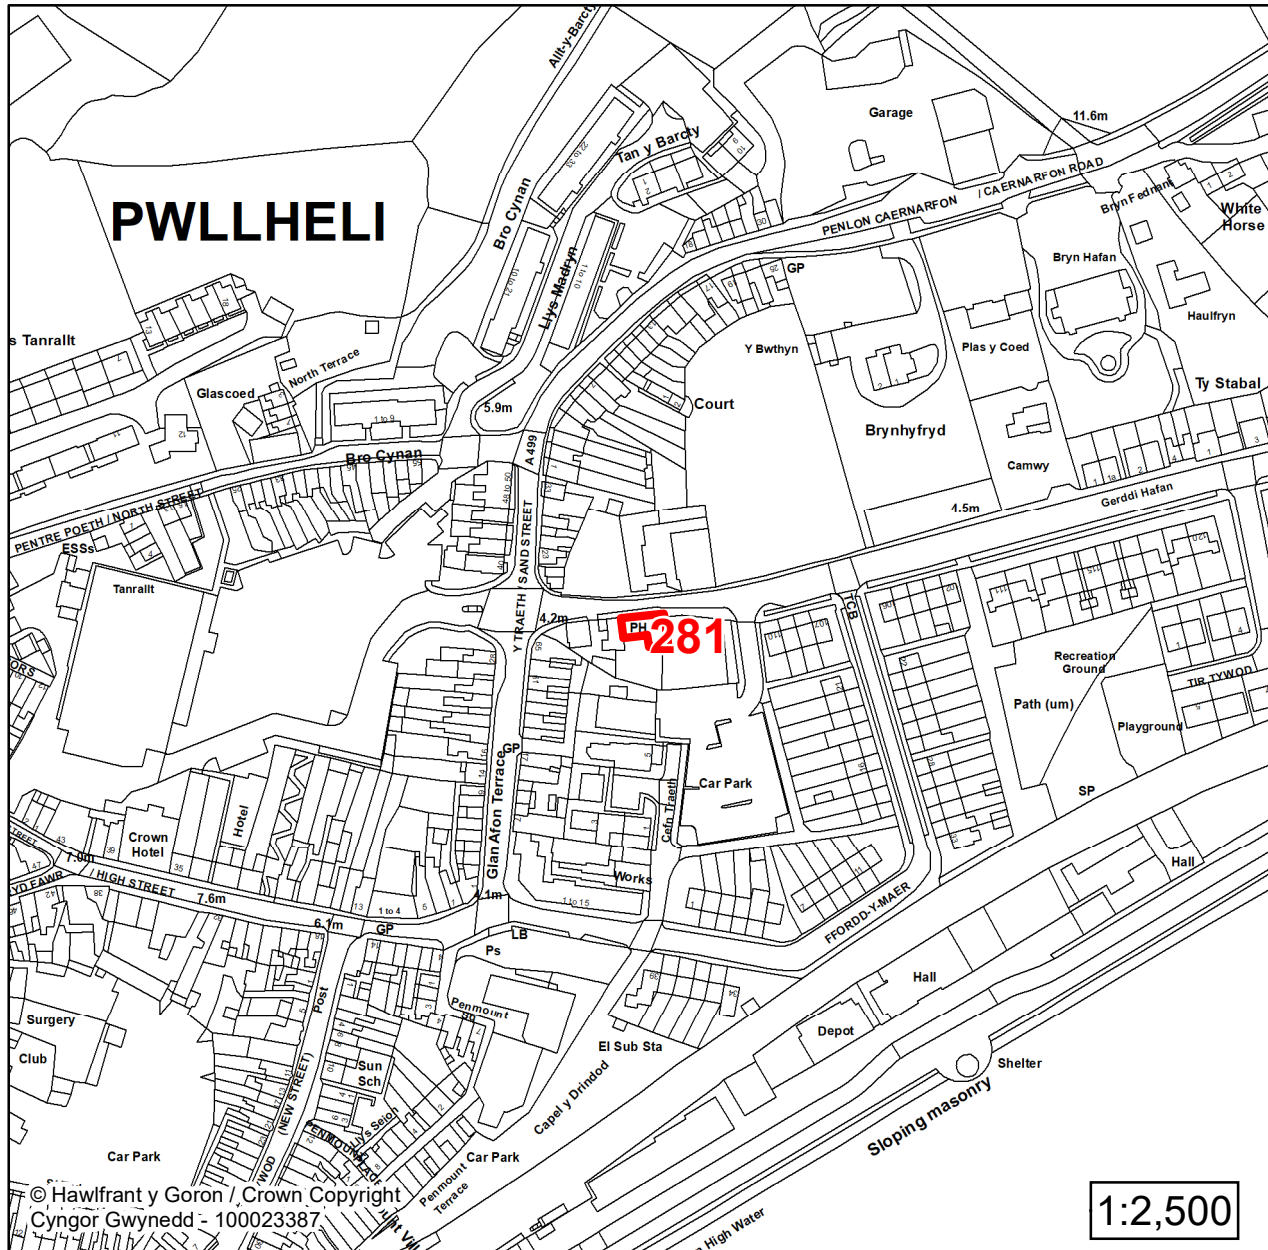

**237916 335621**

Maint (ha) / Size (ha):

**0.77**

Defnydd â Awgrymir / Suggested Use:

**Tai / Housing**

**CYNLLUN DATBLYGU LLEOL  
GWYNEDD  
LOCAL DEVELOPMENT PLAN  
(2024-2039)**

**Cofrestr Safleoedd Posib  
Candidate Site Register**