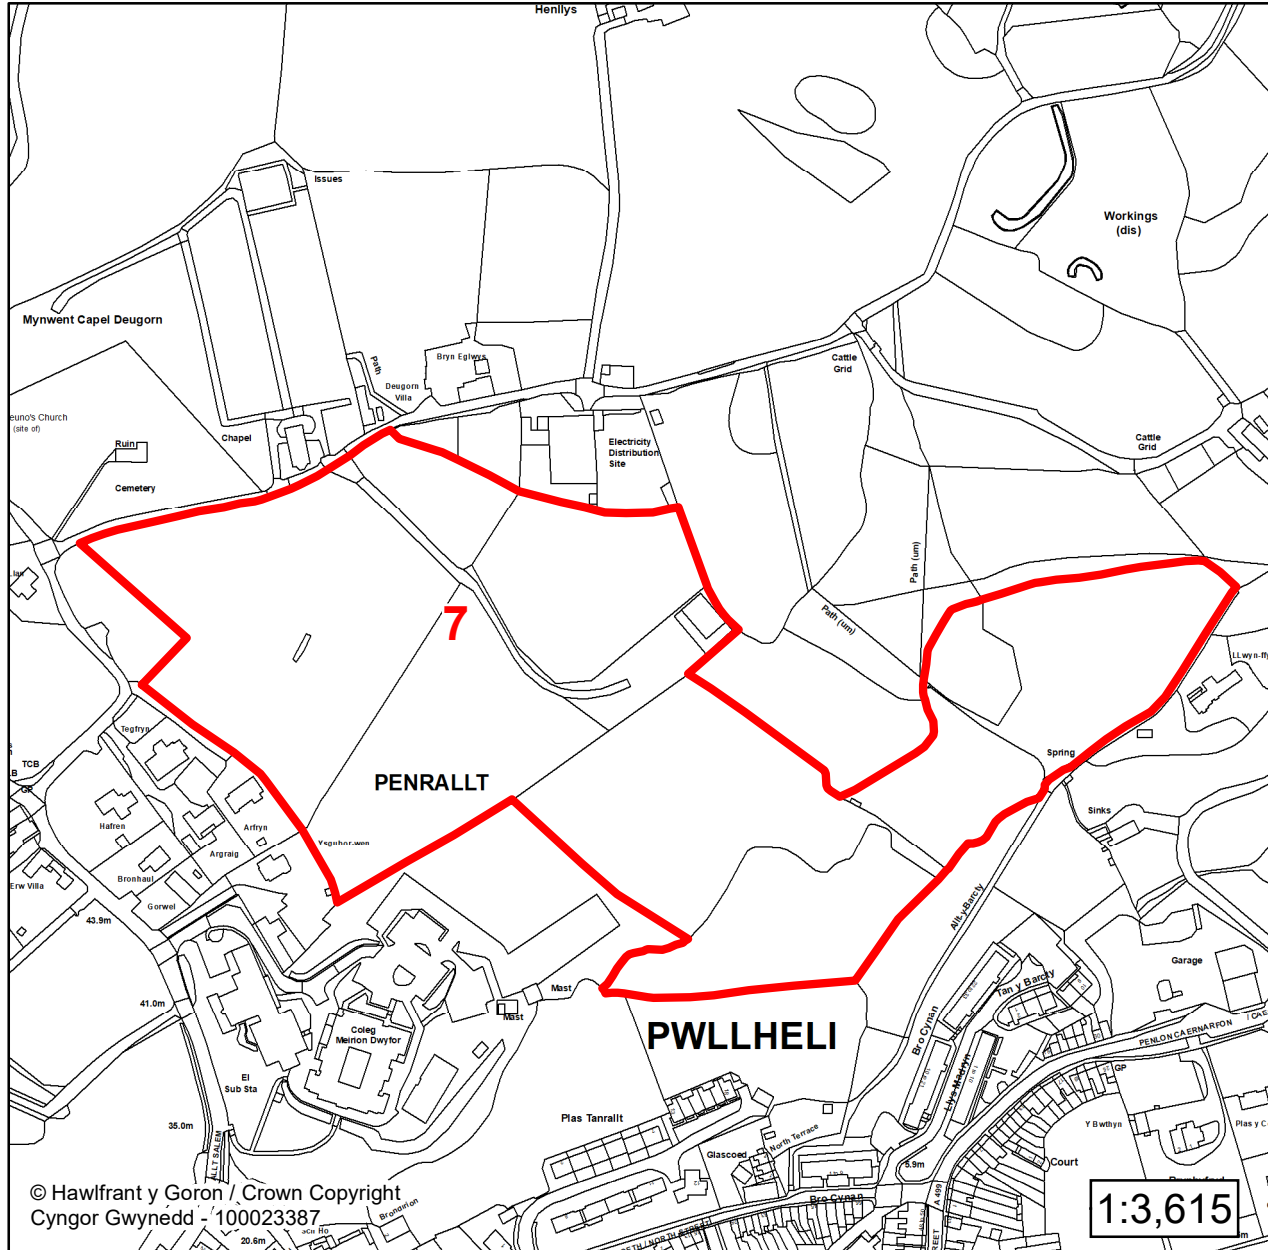

**CYNLLUN DATBLYGU LLEOL  
GWYNEDD  
LOCAL DEVELOPMENT PLAN  
(2024-2039)**

**Cofrestr Safleoedd Posib  
Candidate Site Register**

**Manylion / Details**

Cyfeirnod/ Reference:

**7**

Enw'r Safle / Site Name: