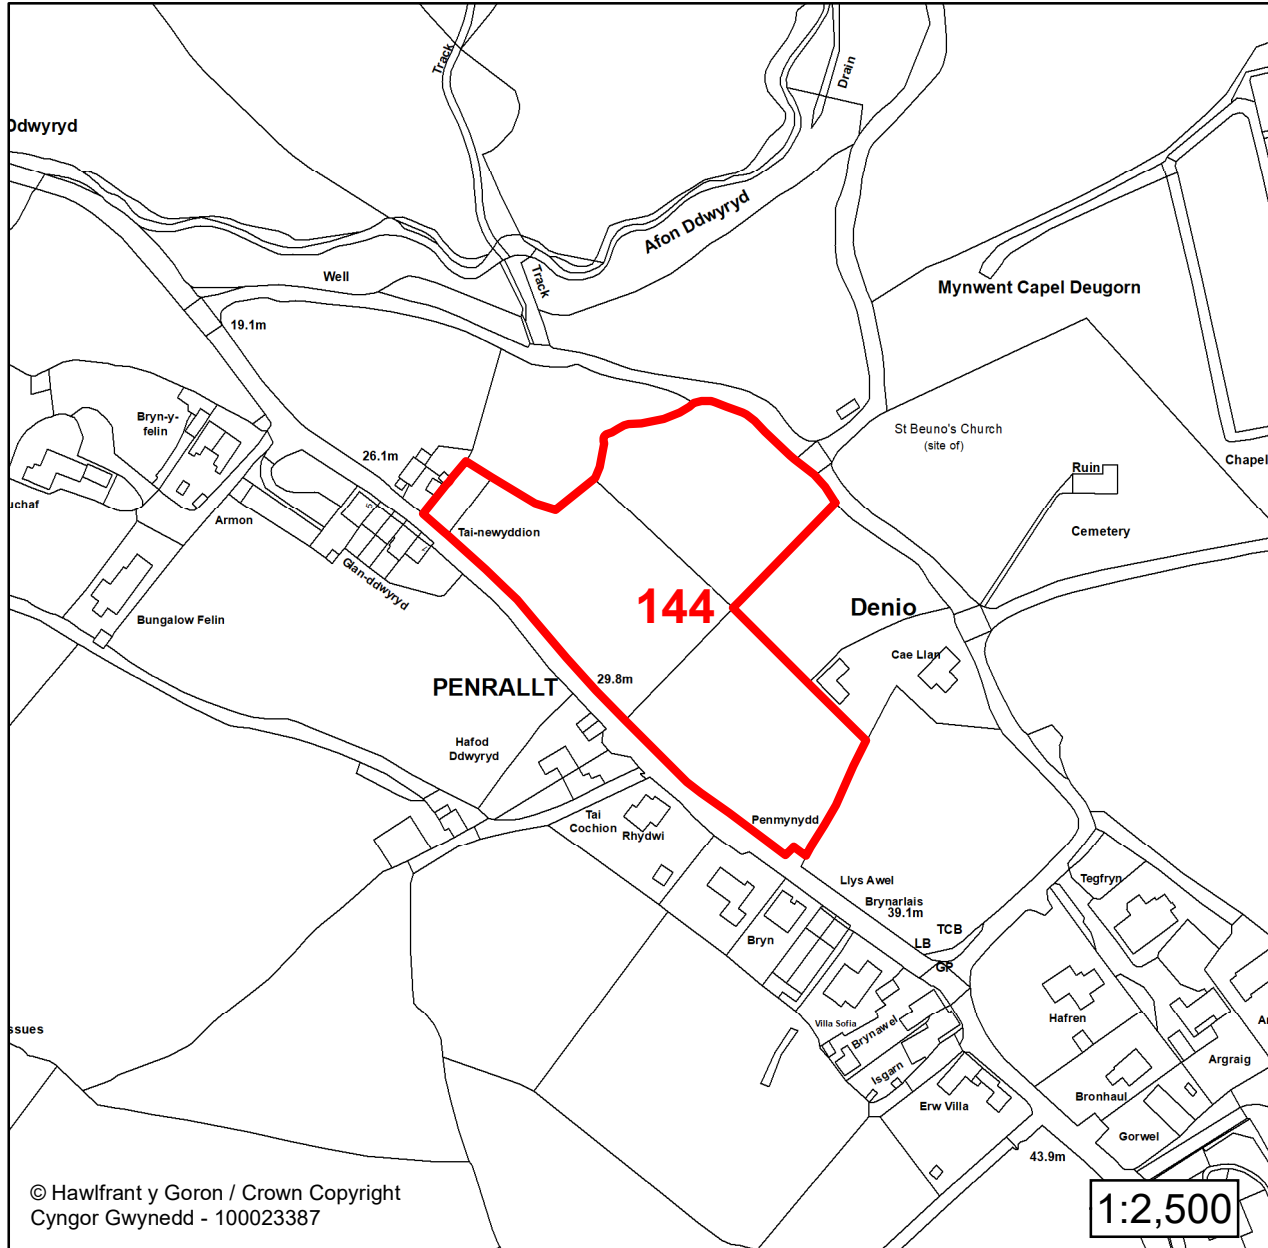

**236894 335175**

Maint (ha) / Size (ha):

**0.04**

Defnydd â Awgrymir / Suggested Use:

**Tai / Housing**

**CYNLLUN DATBLYGU LLEOL  
GWYNEDD  
LOCAL DEVELOPMENT PLAN  
(2024-2039)**

**Cofrestr Safleoedd Posib  
Candidate Site Register**