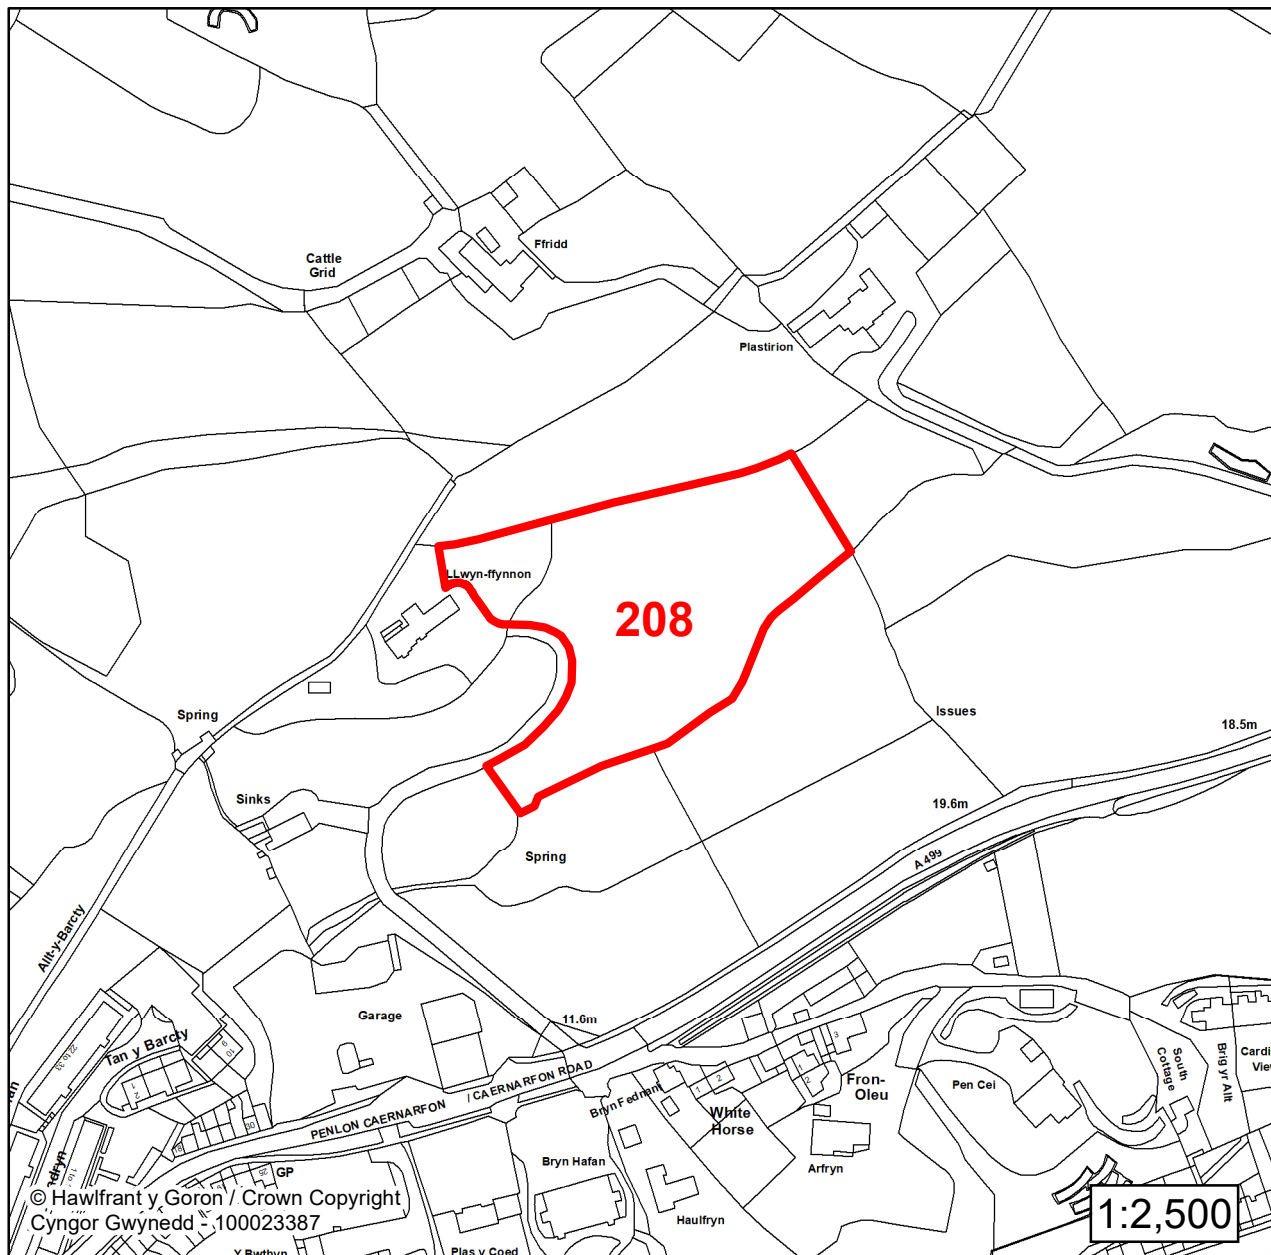

**237186 335688**

Maint (ha) / Size (ha):

**1.04**

Defnydd â Awgrymir / Suggested Use:

**Tai / Housing**

**CYNLLUN DATBLYGU LLEOL  
GWYNEDD  
LOCAL DEVELOPMENT PLAN  
(2024-2039)**

**Cofrestr Safleoedd Posib  
Candidate Site Register**