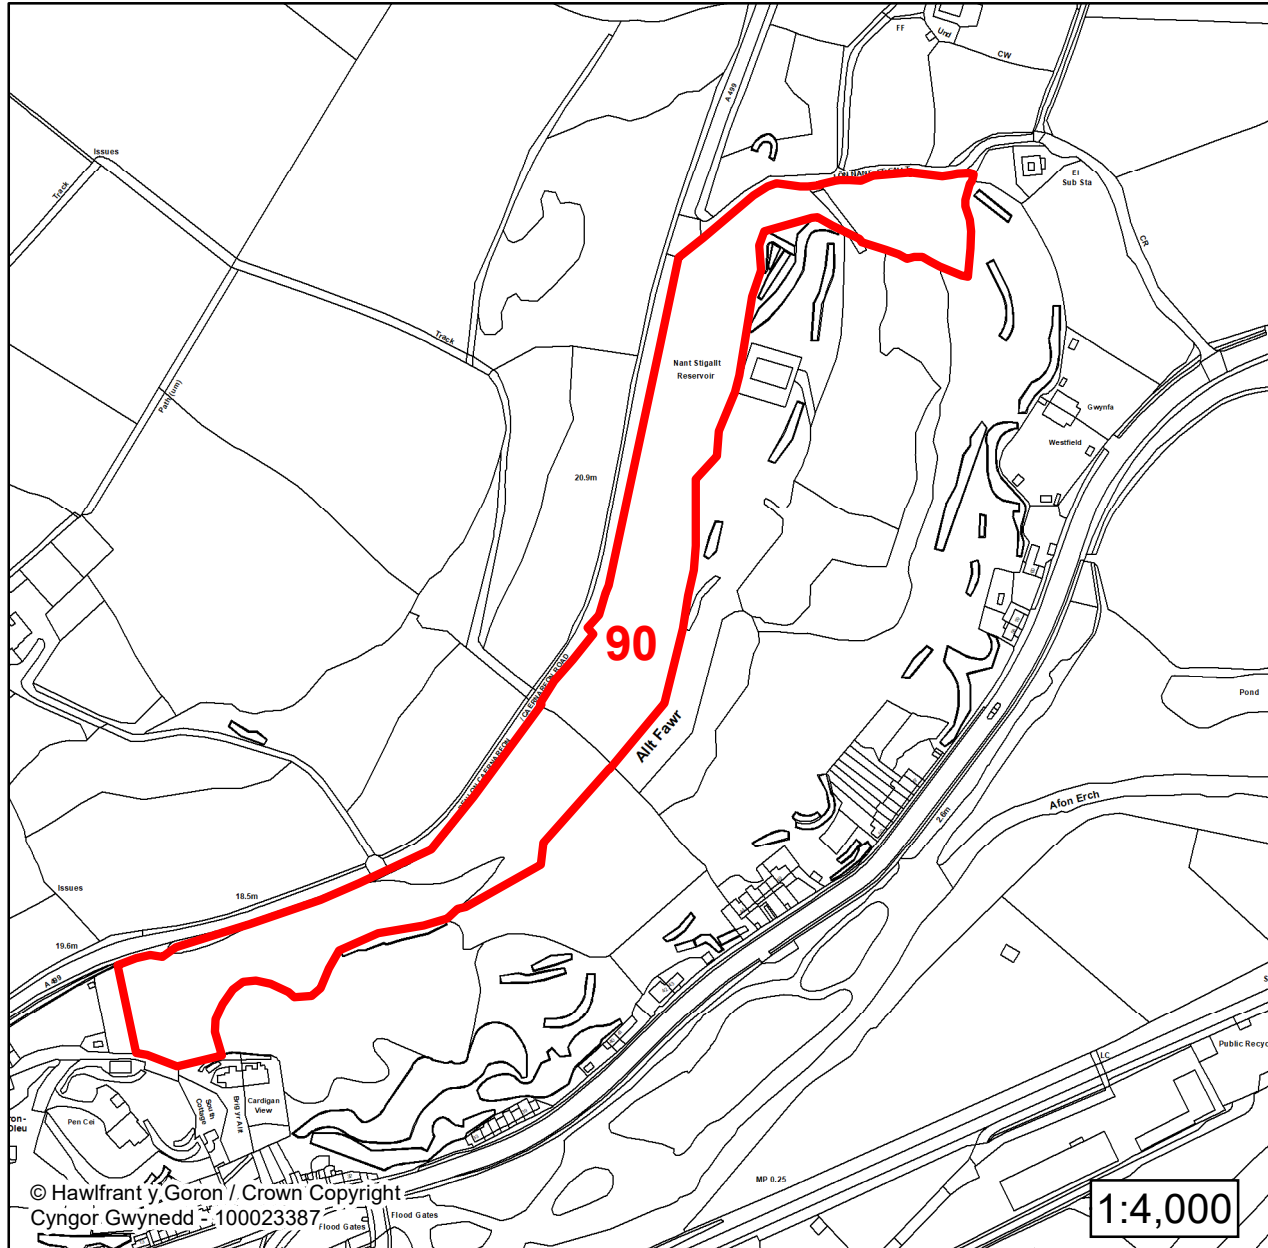

**3.19**

Defnydd â Awgrymir / Suggested Use:

**Tai / Housing**

**CYNLLUN DATBLYGU LLEOL  
GWYNEDD  
LOCAL DEVELOPMENT PLAN  
(2024-2039)**

**Cofrestr Safleoedd Posib  
Candidate Site Register**

**Manylion / Details**