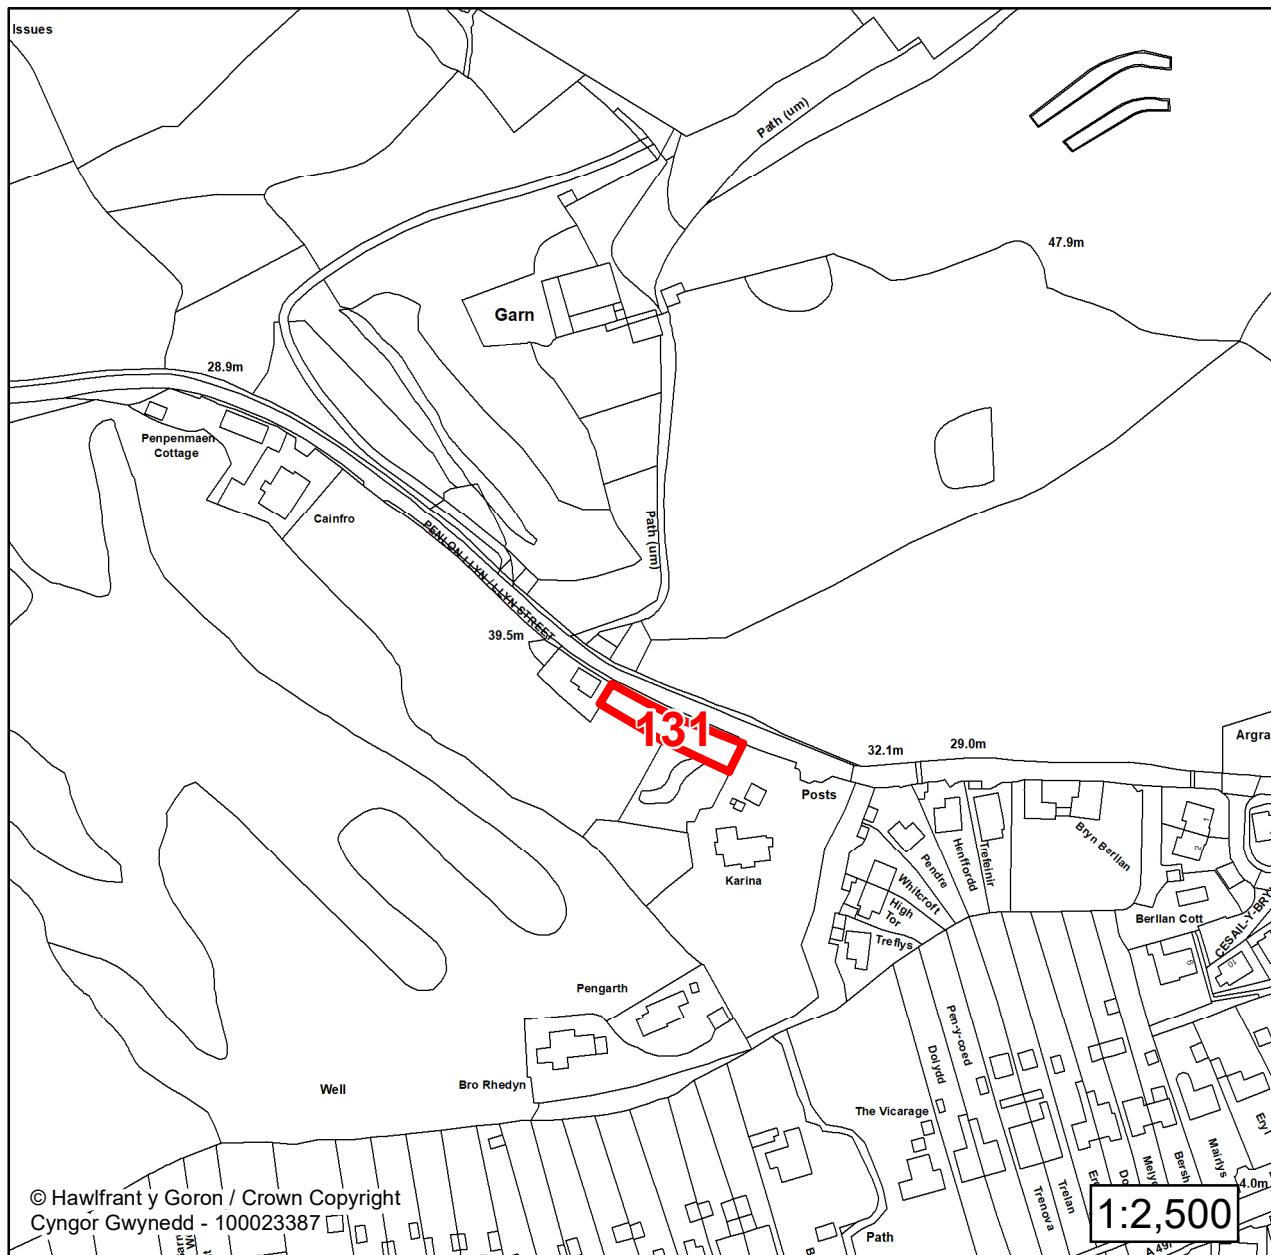

**Manylion / Details**

Cyfeirnod/ Reference:

**131**

Enw'r Safle / Site Name:

**Tir ger / Land adj to Karina**

Lleoliad / Location:

**Pwllheli**

Cyfeirnod Grid / Grid Reference: