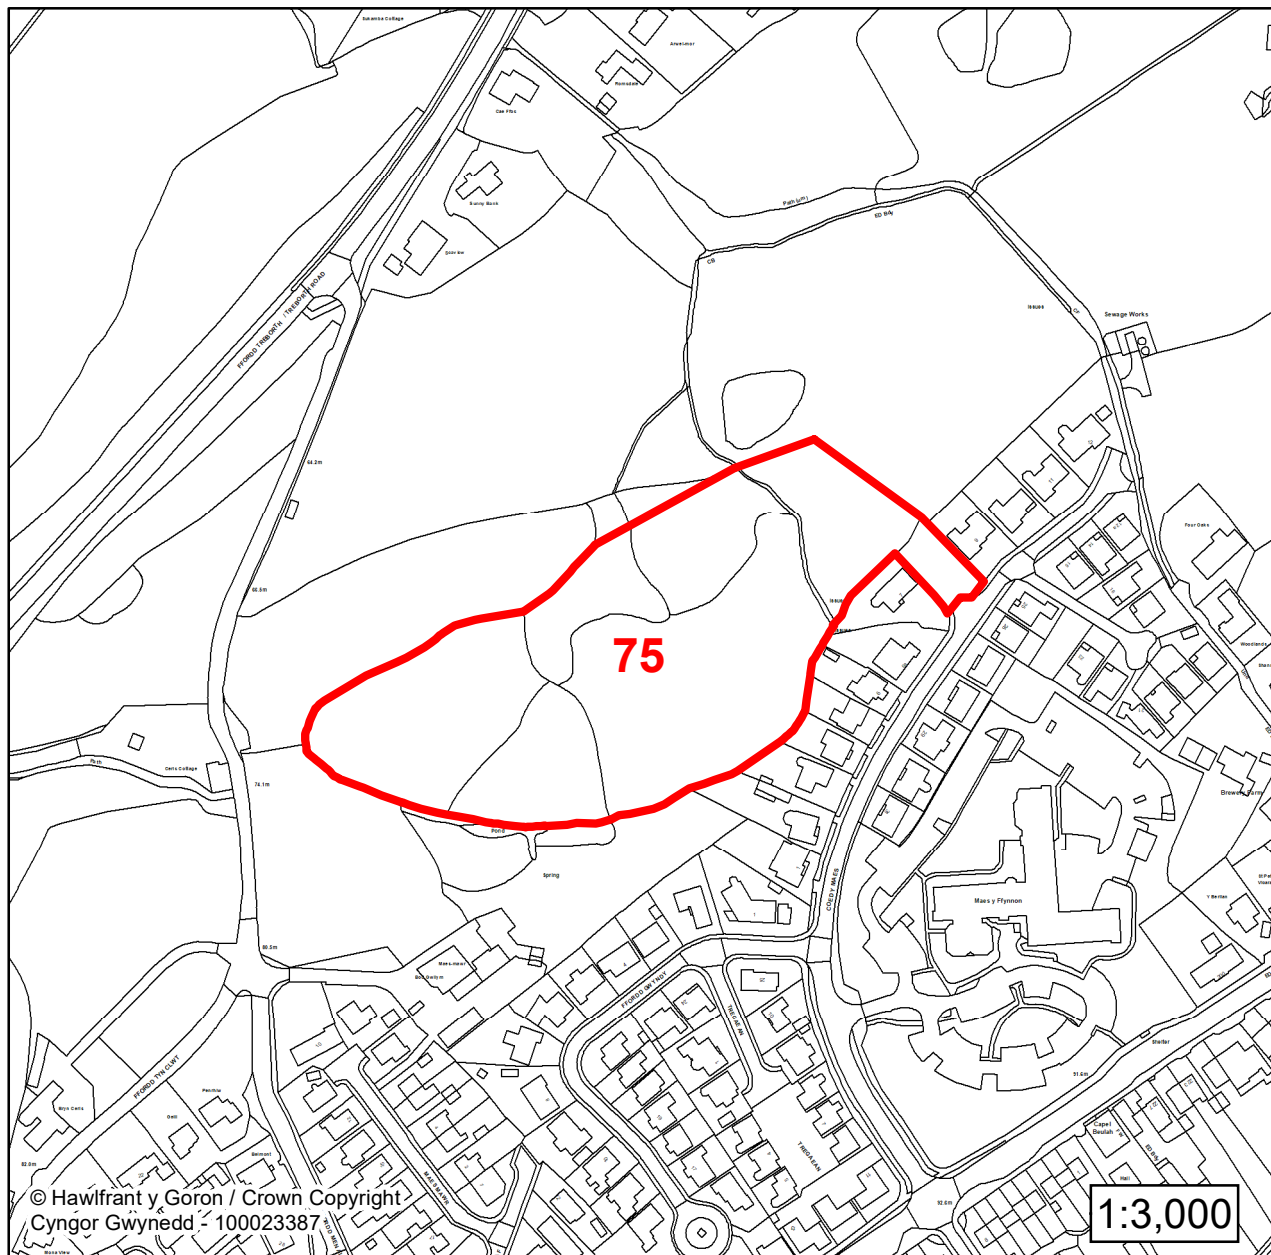

**CYNLLUN DATBLYGU LLEOL
GWYNEDD
LOCAL DEVELOPMENT PLAN
(2024-2039)**

**Cofrestr Safleoedd Posib
Candidate Site Register**

Manylion / Details

Cyfeirnod/ Reference:

75

Enw'r Safle / Site Name:

Tir ger / Land adj to Coed y Maes

Lleoliad / Location:

Bangor

Cyfeirnod Grid / Grid Reference:

255788 370692

Maint (ha) / Size (ha):

2.02

Defnydd â Awgrymir / Suggested Use:

Tai / Housing

Lleoliad / Location:

Bangor

Cyfeirnod Grid / Grid Reference:

255460 370335

Maint (ha) / Size (ha):

0.80

Defnydd â Awgrymir / Suggested Use:

Tai / Housing

Lleoliad / Location:
Ty'n y Lôn, Bangor

Cyfeirnod Grid / Grid Reference:
254780 370146

Maint (ha) / Size (ha):
0.89

Defnydd â Awgrymir / Suggested Use:
Tai / Housing