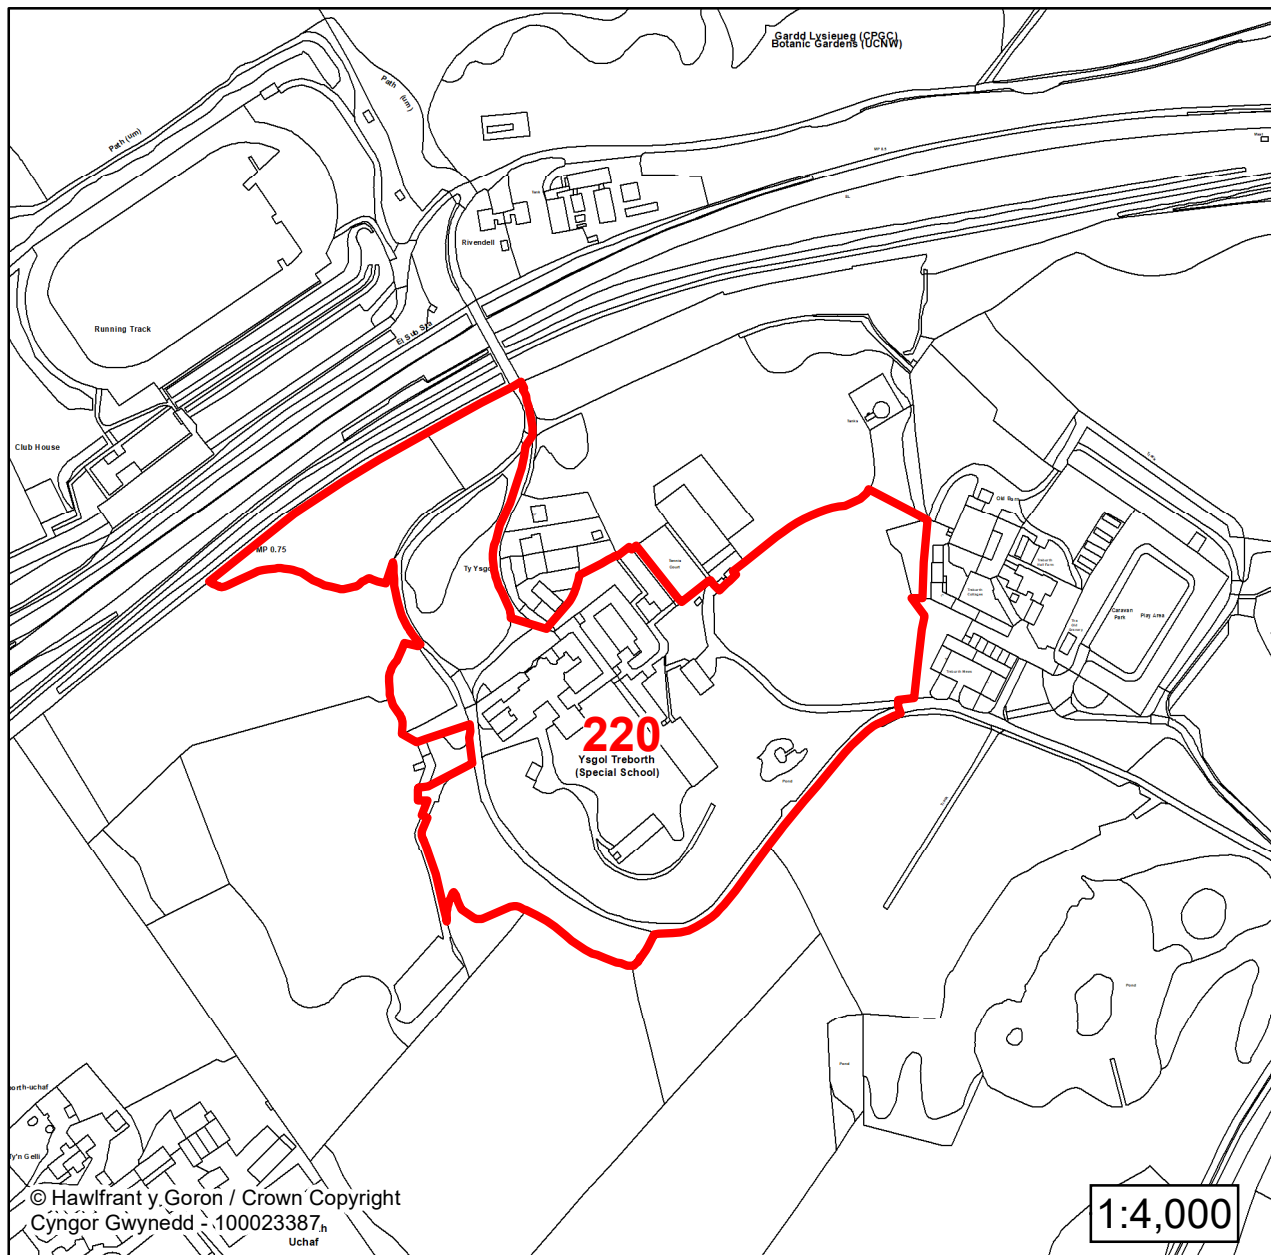

**CYNLLUN DATBLYGU LLEOL
GWYNEDD
LOCAL DEVELOPMENT PLAN
(2024-2039)**

**Cofrestr Safleoedd Posib
Candidate Site Register**

Manylion / Details

Cyfeirnod/ Reference:

220

Enw'r Safle / Site Name:

Treborth Hall

Lleoliad / Location:

Bangor

Cyfeirnod Grid / Grid Reference:

255054 370768

Maint (ha) / Size (ha):

5.24

Defnydd â Awgrymir / Suggested Use:

Tai / Housing