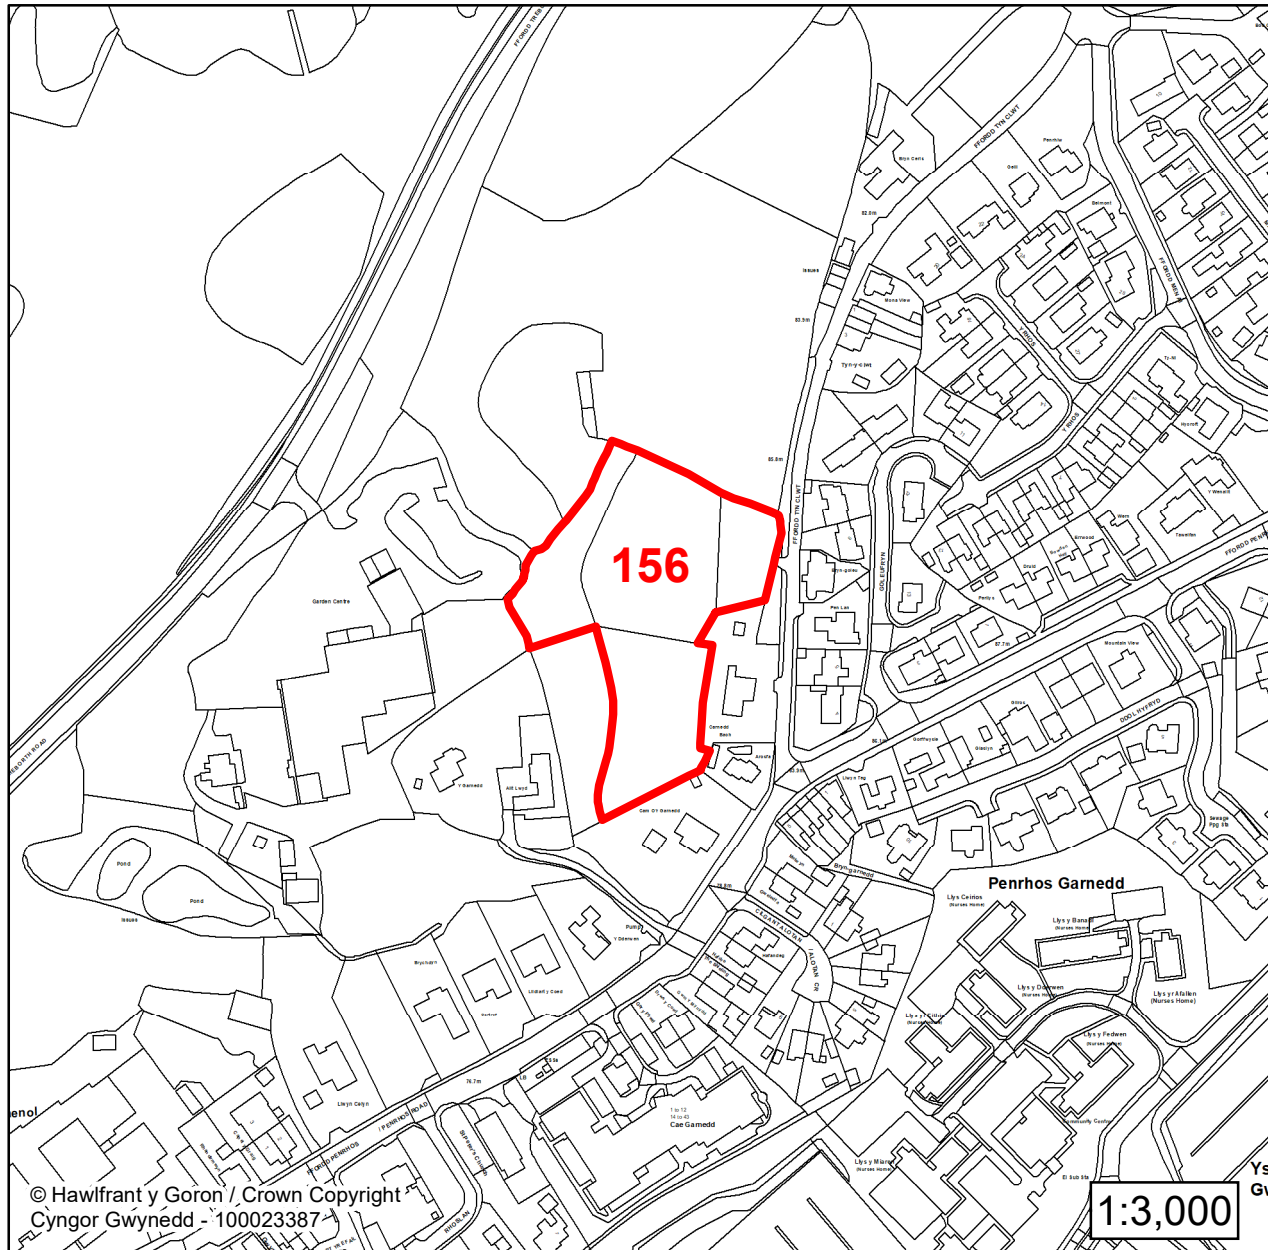

**CYNLLUN DATBLYGU LLEOL
GWYNEDD
LOCAL DEVELOPMENT PLAN
(2024-2039)**

**Cofrestr Safleoedd Posib
Candidate Site Register**

Manylion / Details

Cyfeirnod/ Reference:

156

Enw'r Safle / Site Name:

Tir ger / Land adj to Garnedd Bach

Lleoliad / Location:

Bangor

Cyfeirnod Grid / Grid Reference:

255460 370335

Maint (ha) / Size (ha):

0.80

Defnydd â Awgrymir / Suggested Use:

Tai / Housing