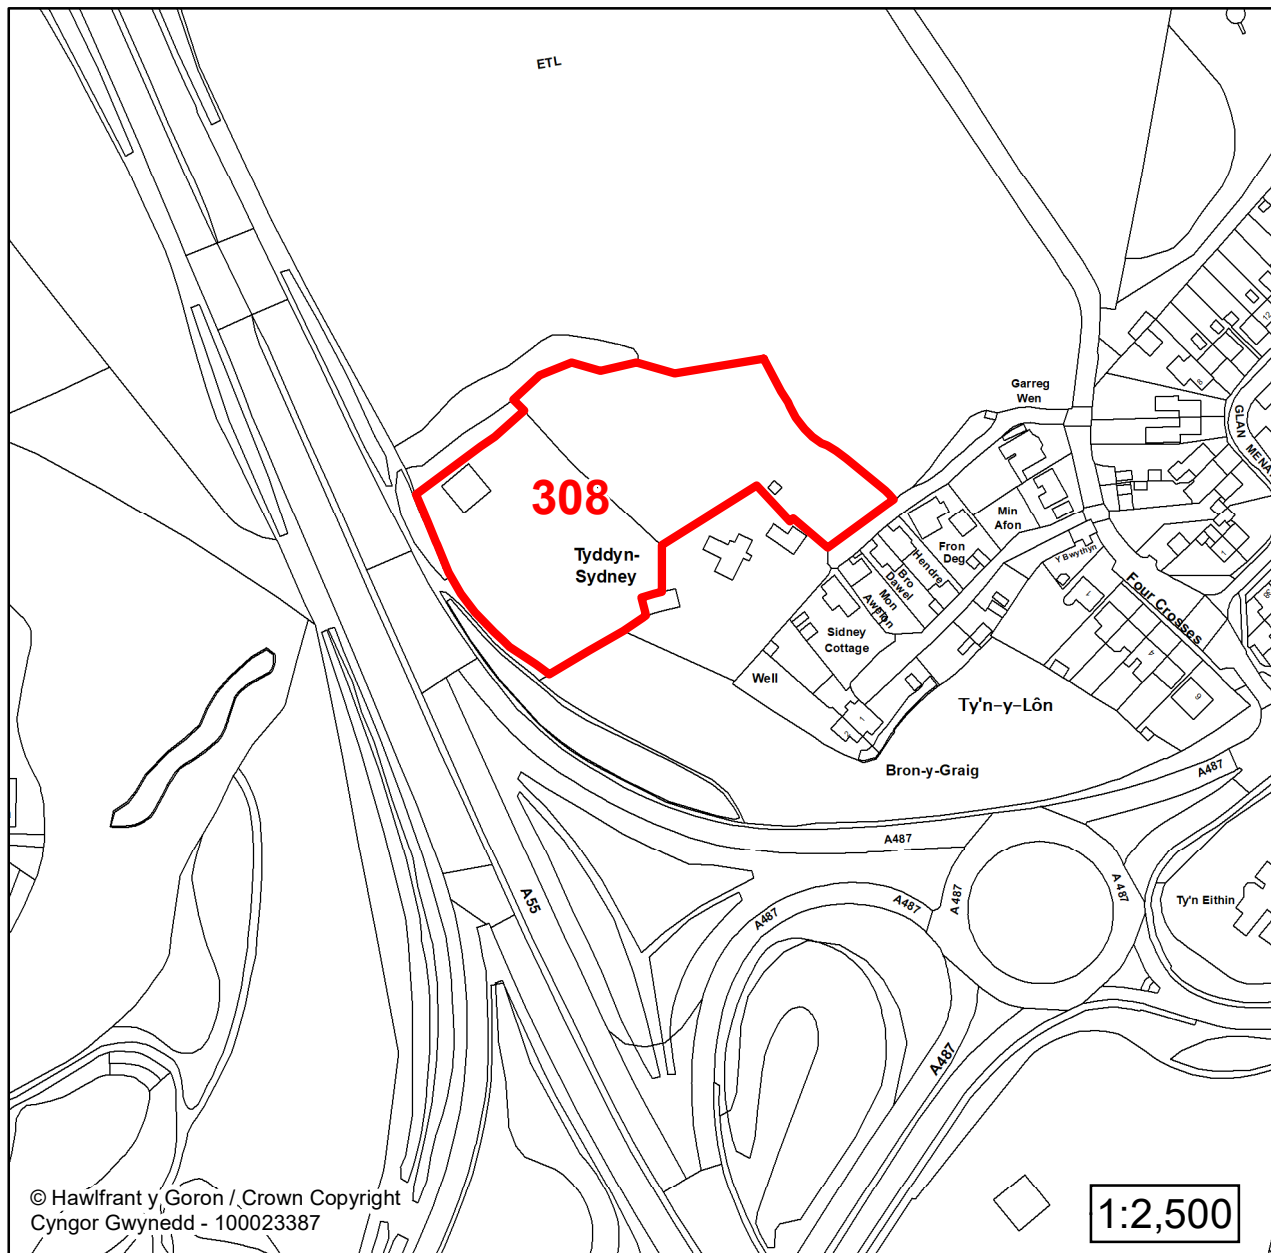

**CYNLLUN DATBLYGU LLEOL
GWYNEDD
LOCAL DEVELOPMENT PLAN
(2024-2039)**

**Cofrestr Safleoedd Posib
Candidate Site Register**

Manylion / Details

Cyfeirnod/ Reference:
308

Enw'r Safle / Site Name:
Tir yn / Land yn Tyddyn Sydney

Lleoliad / Location:
Ty'n y Lôn, Bangor

Cyfeirnod Grid / Grid Reference:
254780 370146

Maint (ha) / Size (ha):
0.89

Defnydd â Awgrymir / Suggested Use:
Tai / Housing