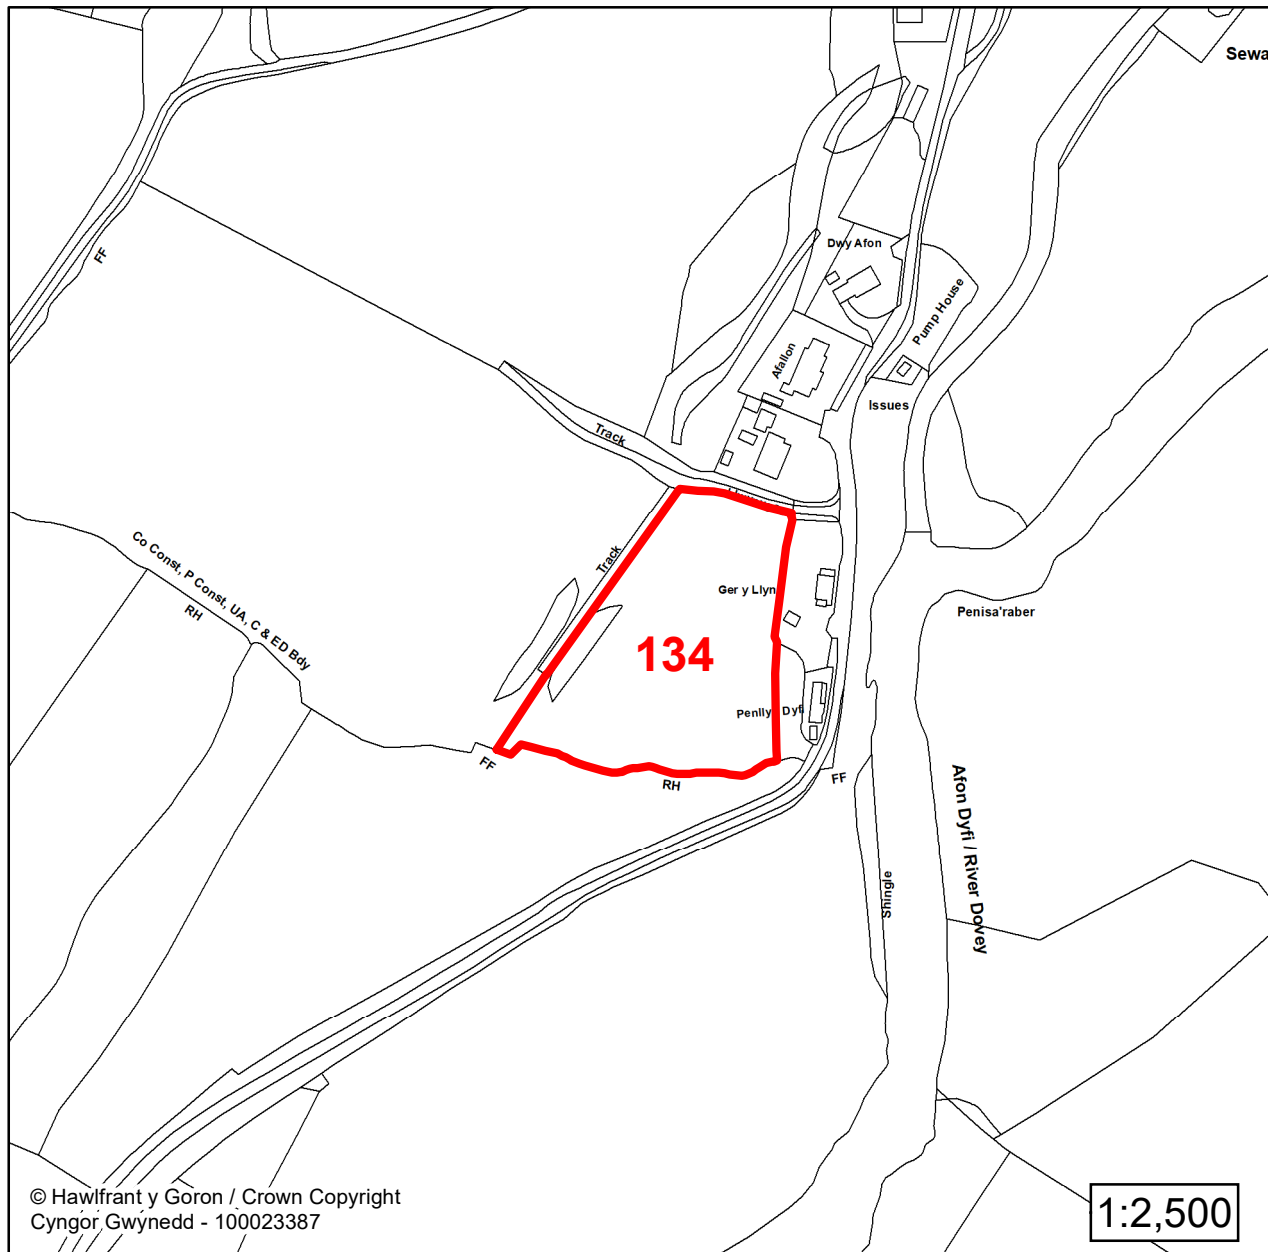

**CYNLLUN DATBLYGU LLEOL
GWYNEDD
LOCAL DEVELOPMENT PLAN
(2024-2039)**

**Cofrestr Safleoedd Posib
Candidate Site Register**

Manylion / Details

Cyfeirnod/ Reference:
133

Enw'r Safle / Site Name:
Tir Tŷ Coch Land

Lleoliad / Location:
Aberangell

Cyfeirnod Grid / Grid Reference:
284509 309712

Maint (ha) / Size (ha):
0.07

Defnydd â Awgrymir / Suggested Use:
Tai / Housing

**CYNLLUN DATBLYGU LLEOL
GWYNEDD
LOCAL DEVELOPMENT PLAN
(2024-2039)**

**Cofrestr Safleoedd Posib
Candidate Site Register**

Manylion / Details

Cyfeirnod/ Reference:
134

Enw'r Safle / Site Name:
Pen Isa'r Aber

Lleoliad / Location:
Aberangell

Cyfeirnod Grid / Grid Reference:
284439 309558

Maint (ha) / Size (ha):
0.59

Defnydd â Awgrymir / Suggested Use:
Tai / Housing