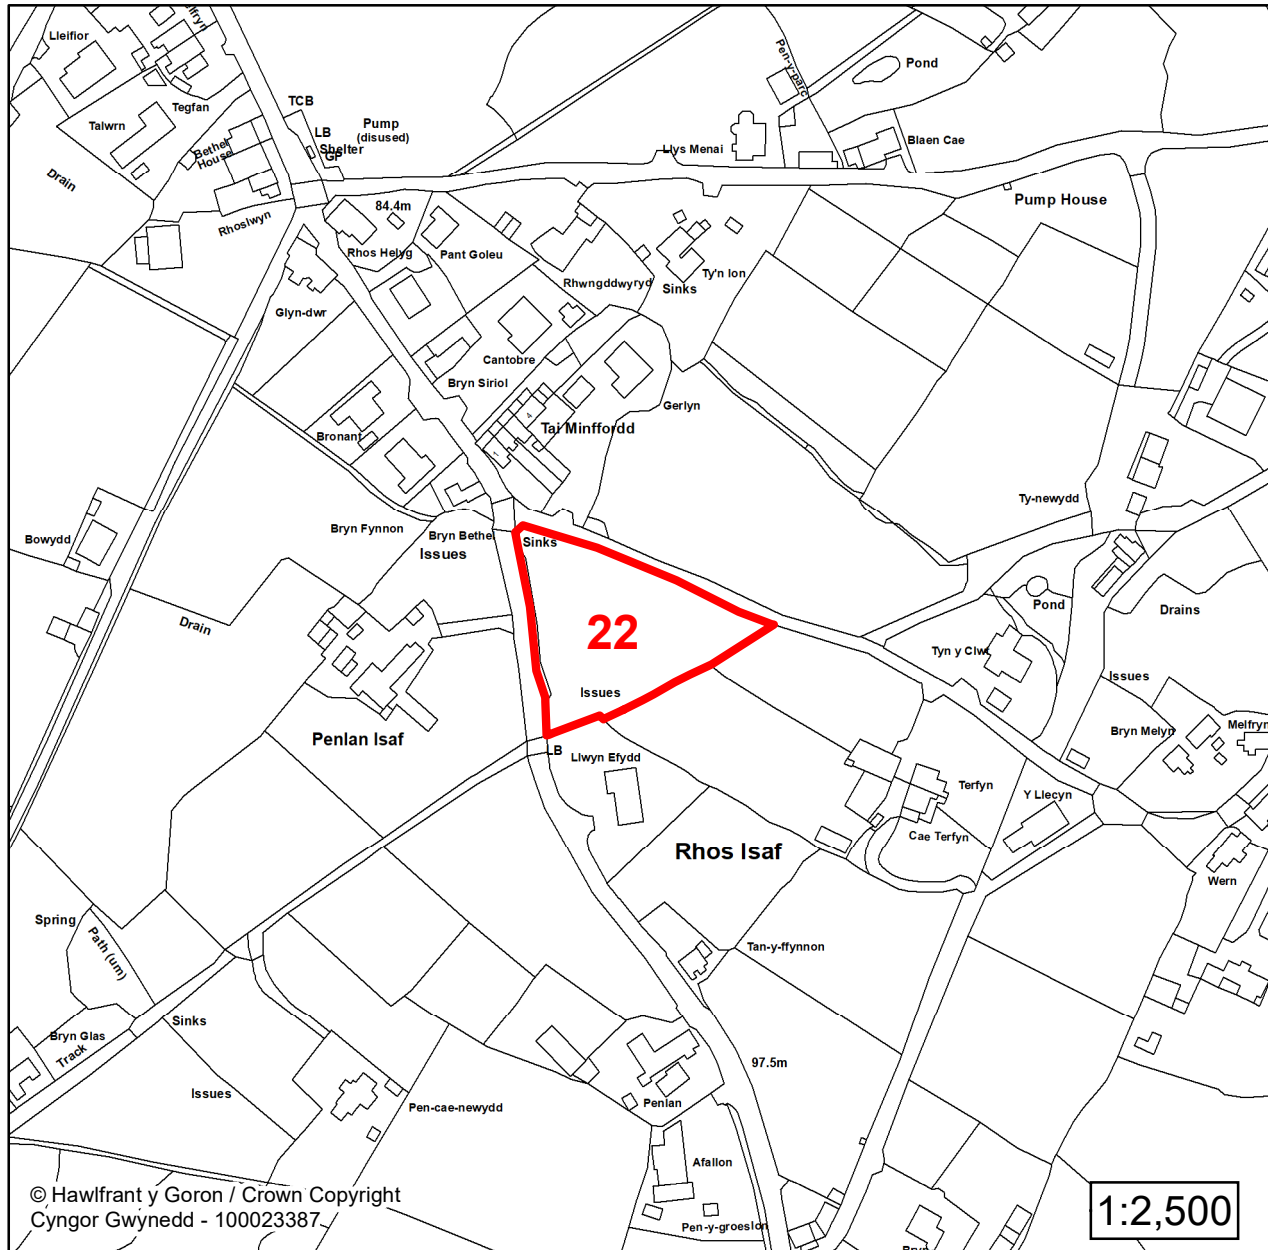

Manylion / Details

Cyfeirnod/ Reference:
22

Enw'r Safle / Site Name:
Cae Ben Rallt

Lleoliad / Location:
Rhos Isaf

Cyfeirnod Grid / Grid Reference:
248714 357692

Maint (ha) / Size (ha):
0.31

Defnydd â Awgrymir / Suggested Use:
Tir Pori / Grazing Land