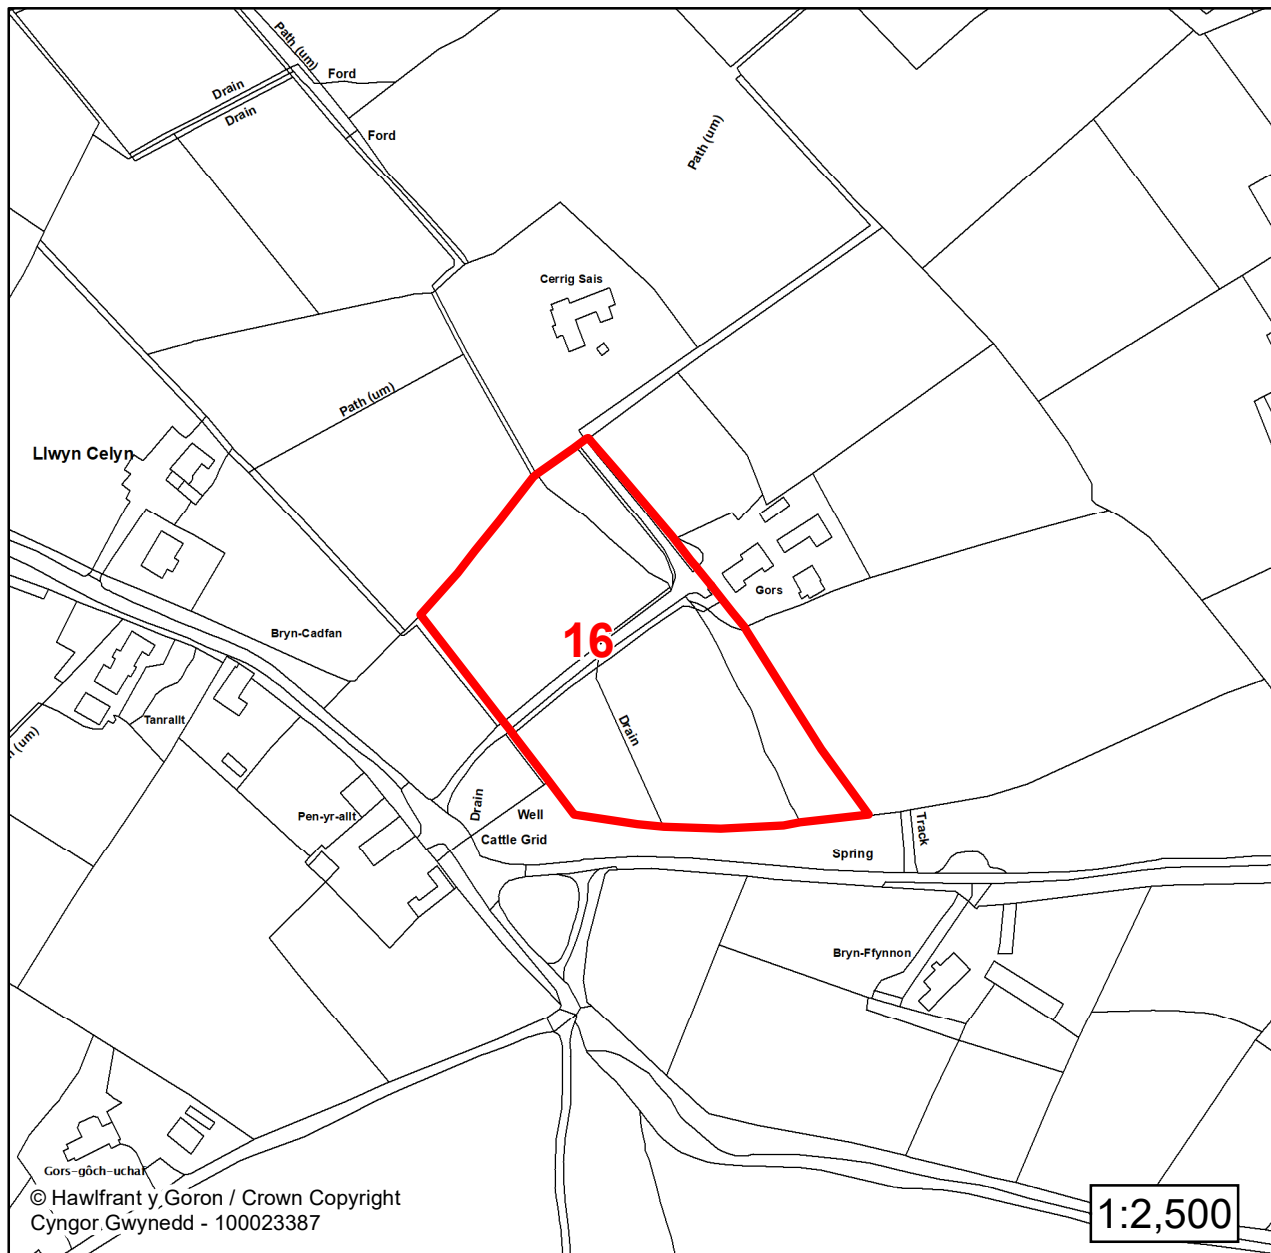

**CYNLLUN DATBLYGU LLEOL
GWYNEDD
LOCAL DEVELOPMENT PLAN
(2024-2039)**

**Cofrestr Safleoedd Posib
Candidate Site Register**

Manylion / Details

Cyfeirnod/ Reference:

16

Enw'r Safle / Site Name:

Tir ger / Land adj to Cerris Sais

Lleoliad / Location:

Rhosgadfan

Cyfeirnod Grid / Grid Reference:

251144 357142

Maint (ha) / Size (ha):

1.01

Defnydd â Awgrymir / Suggested Use:

Tai / Housing