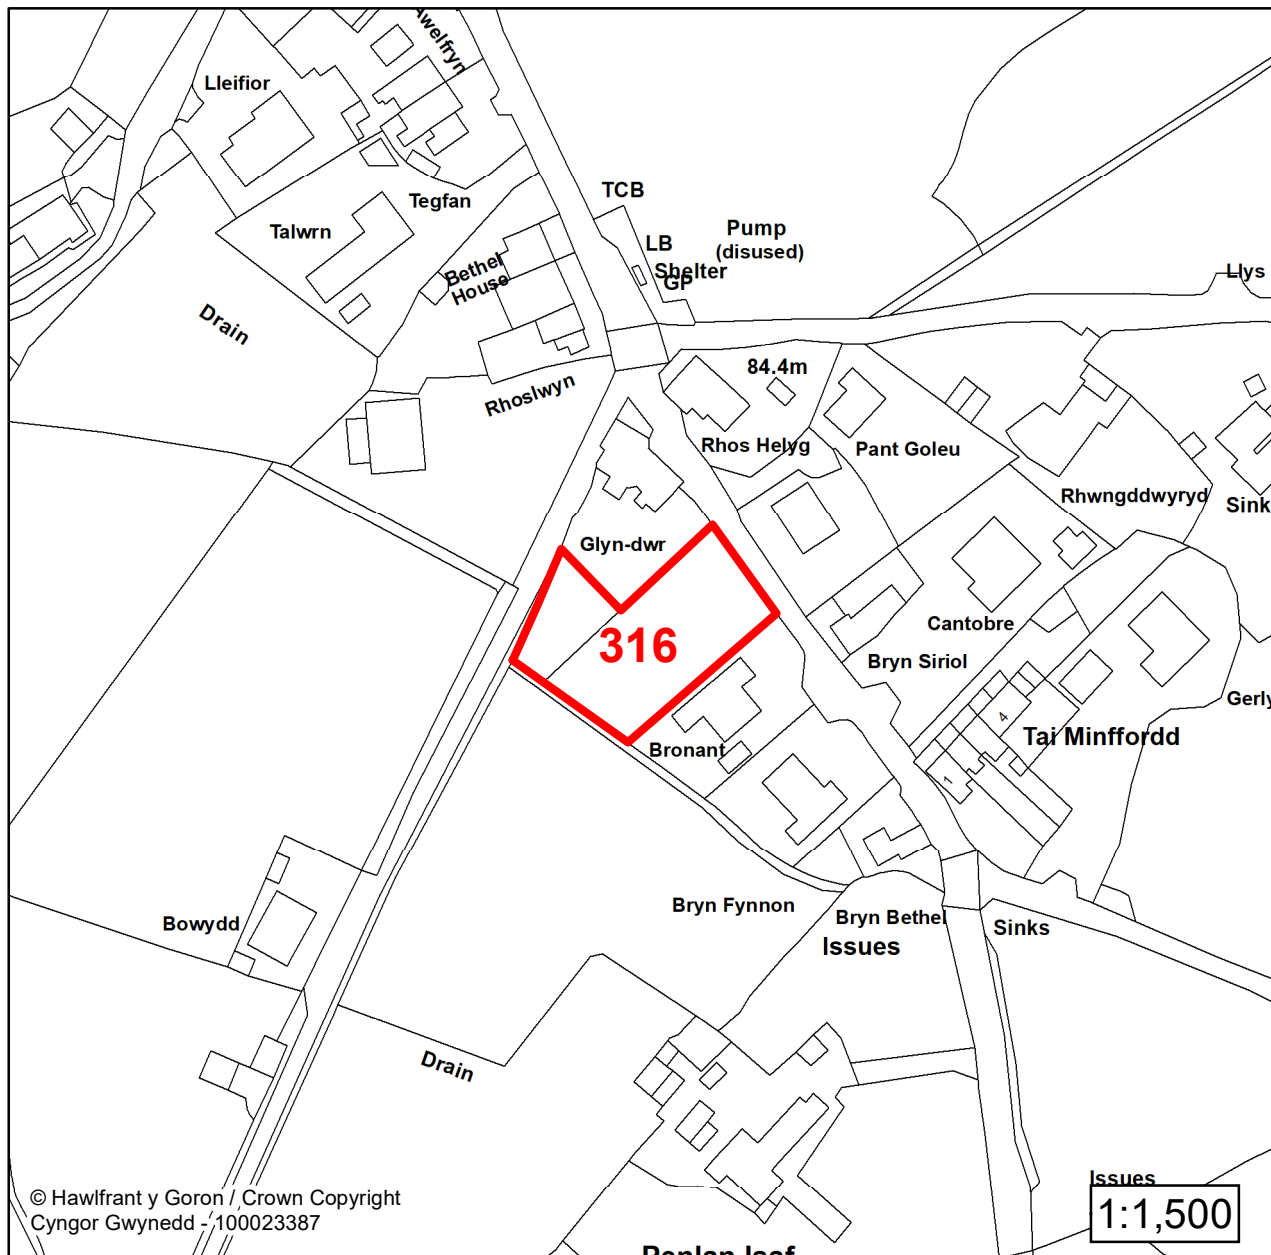

**CYNLLUN DATBLYGU LLEOL
GWYNEDD
LOCAL DEVELOPMENT PLAN
(2024-2039)**

**Cofrestr Safleoedd Posib
Candidate Site Register**

Manylion / Details

Cyfeirnod/ Reference:

316

Enw'r Safle / Site Name:

Tir ger / Land adj to Glyndwr

Lleoliad / Location:

Rhos Isaf

Cyfeirnod Grid / Grid Reference:

248614 357778

Maint (ha) / Size (ha):

0.11

Defnydd â Awgrymir / Suggested Use:

Tai / Housing