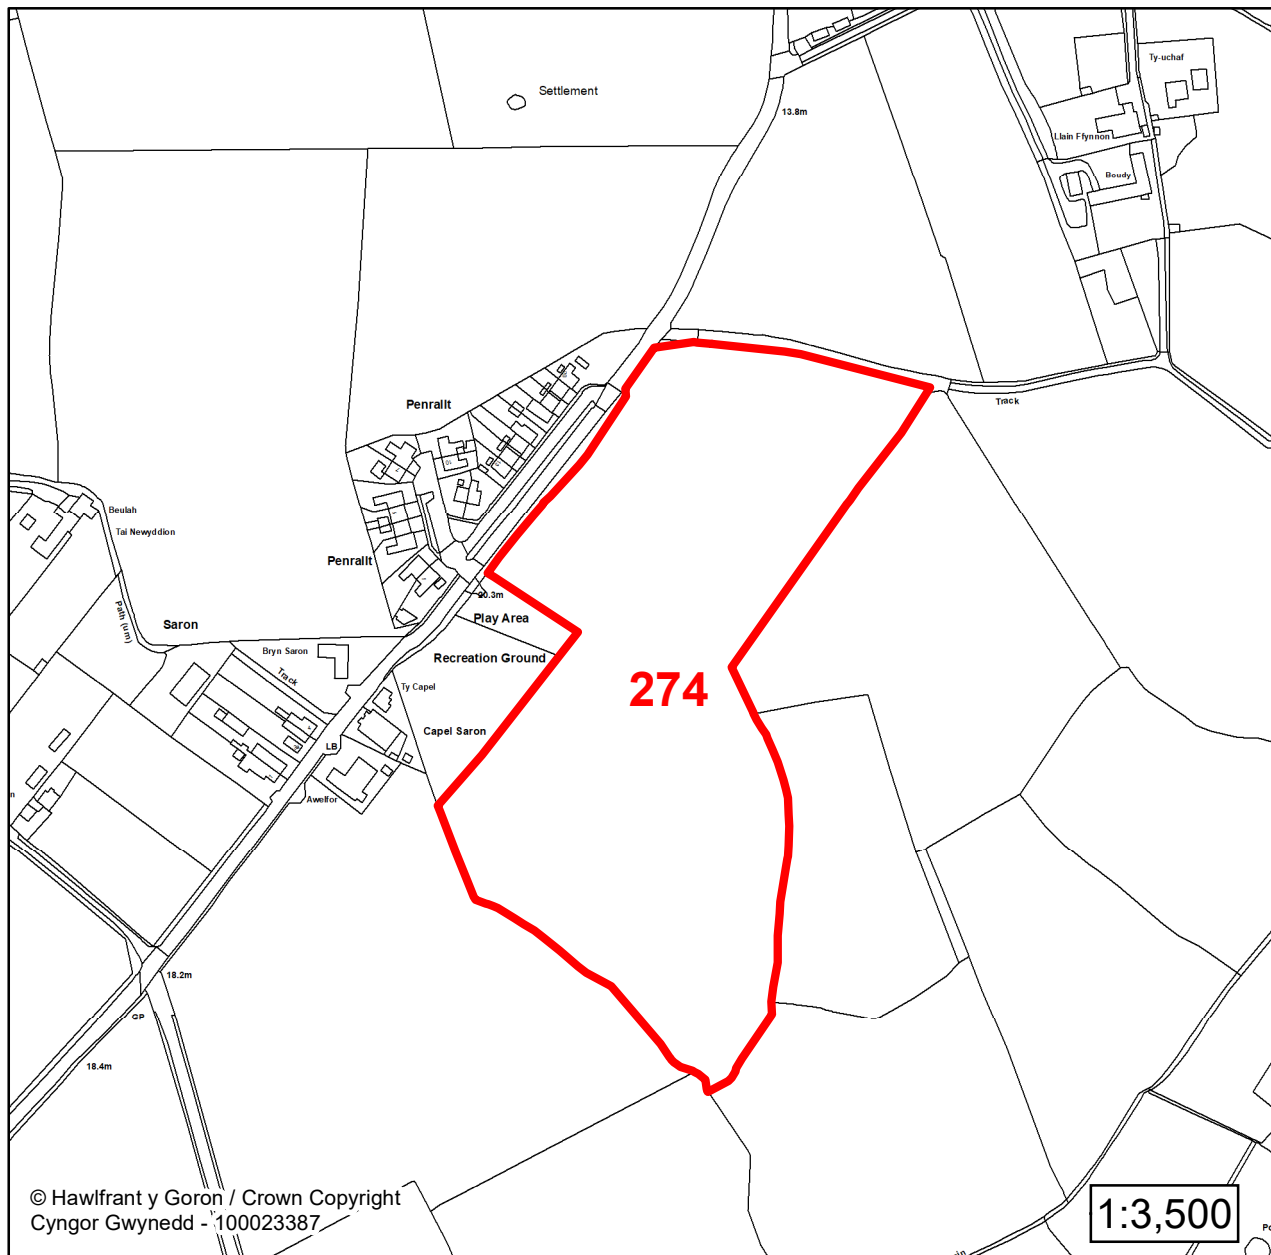

**CYNLLUN DATBLYGU LLEOL
GWYNEDD
LOCAL DEVELOPMENT PLAN
(2024-2039)**

**Cofrestr Safleoedd Posib
Candidate Site Register**

Manylion / Details

Cyfeirnod/ Reference:

274

Enw'r Safle / Site Name:

Hen Tir Tŷ Uchaf Former Land

Lleoliad / Location:

Saron

Cyfeirnod Grid / Grid Reference:

246498 358916

Maint (ha) / Size (ha):

3.93

Defnydd â Awgrymir / Suggested Use:

Tai / Housing