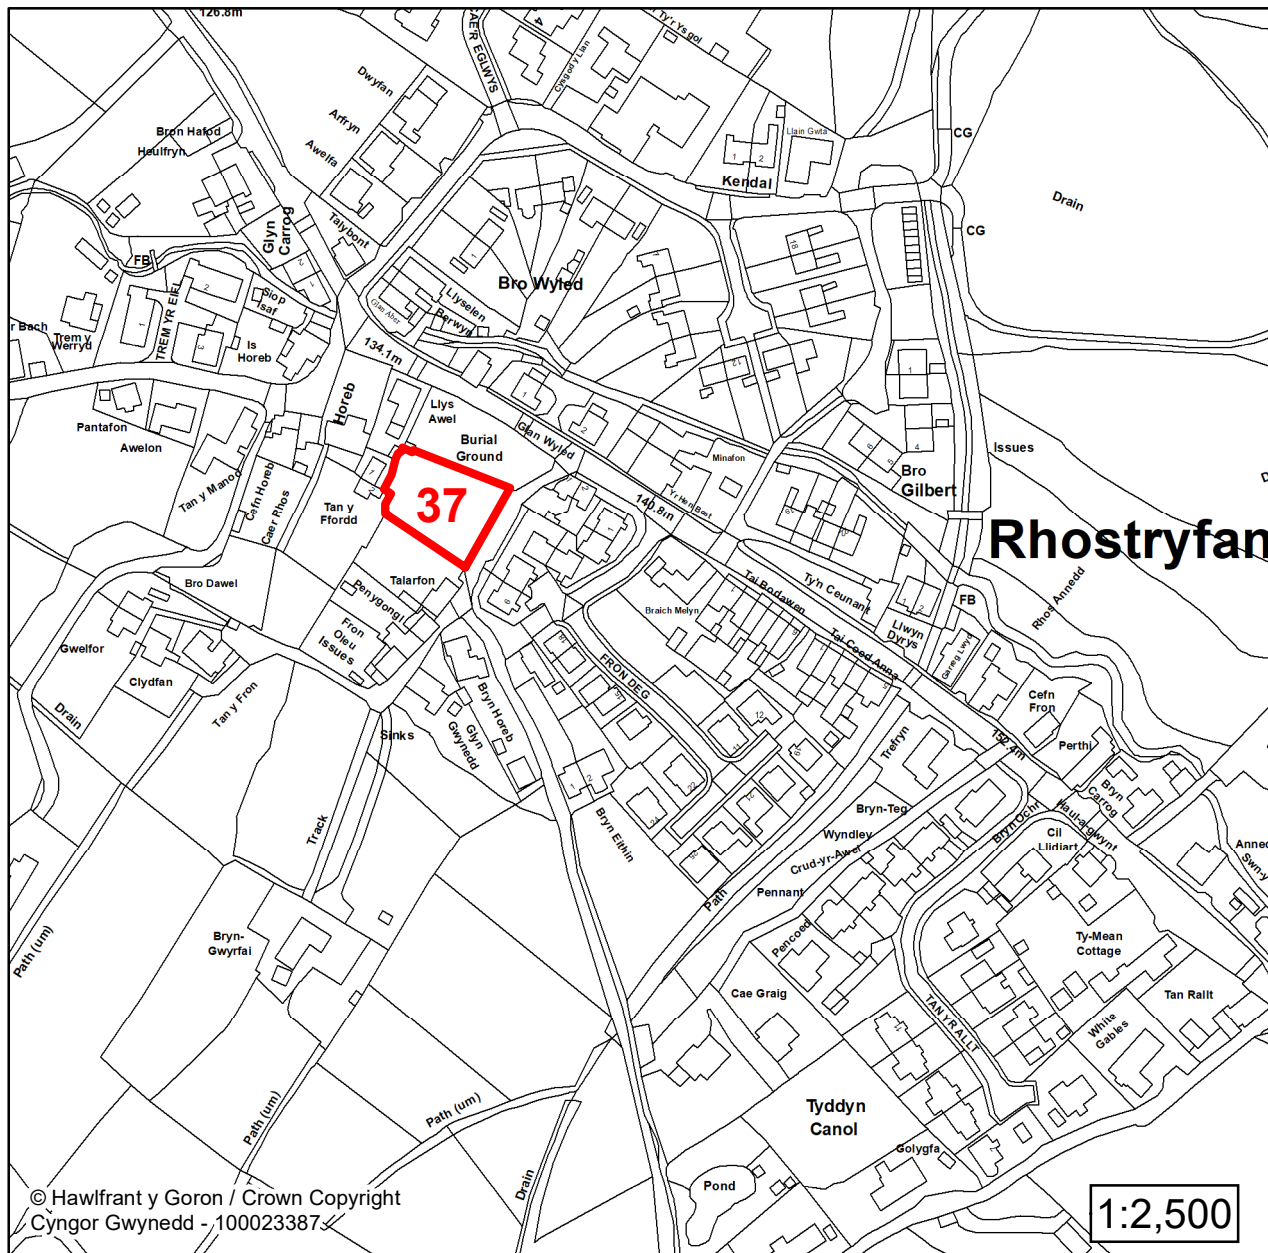

Lleoliad / Location:

Rhosgadfan

Cyfeirnod Grid / Grid Reference:

251144 357142

Maint (ha) / Size (ha):

1.01

Defnydd â Awgrymir / Suggested Use:

Tai / Housing

**CYNLLUN DATBLYGU LLEOL
GWYNEDD
LOCAL DEVELOPMENT PLAN
(2024-2039)**

**Cofrestr Safleoedd Posib
Candidate Site Register**

Manylion / Details

Cyfeirnod/ Reference:
37

Enw'r Safle / Site Name:
Cefn Capel

Lleoliad / Location:
Rhostryfan