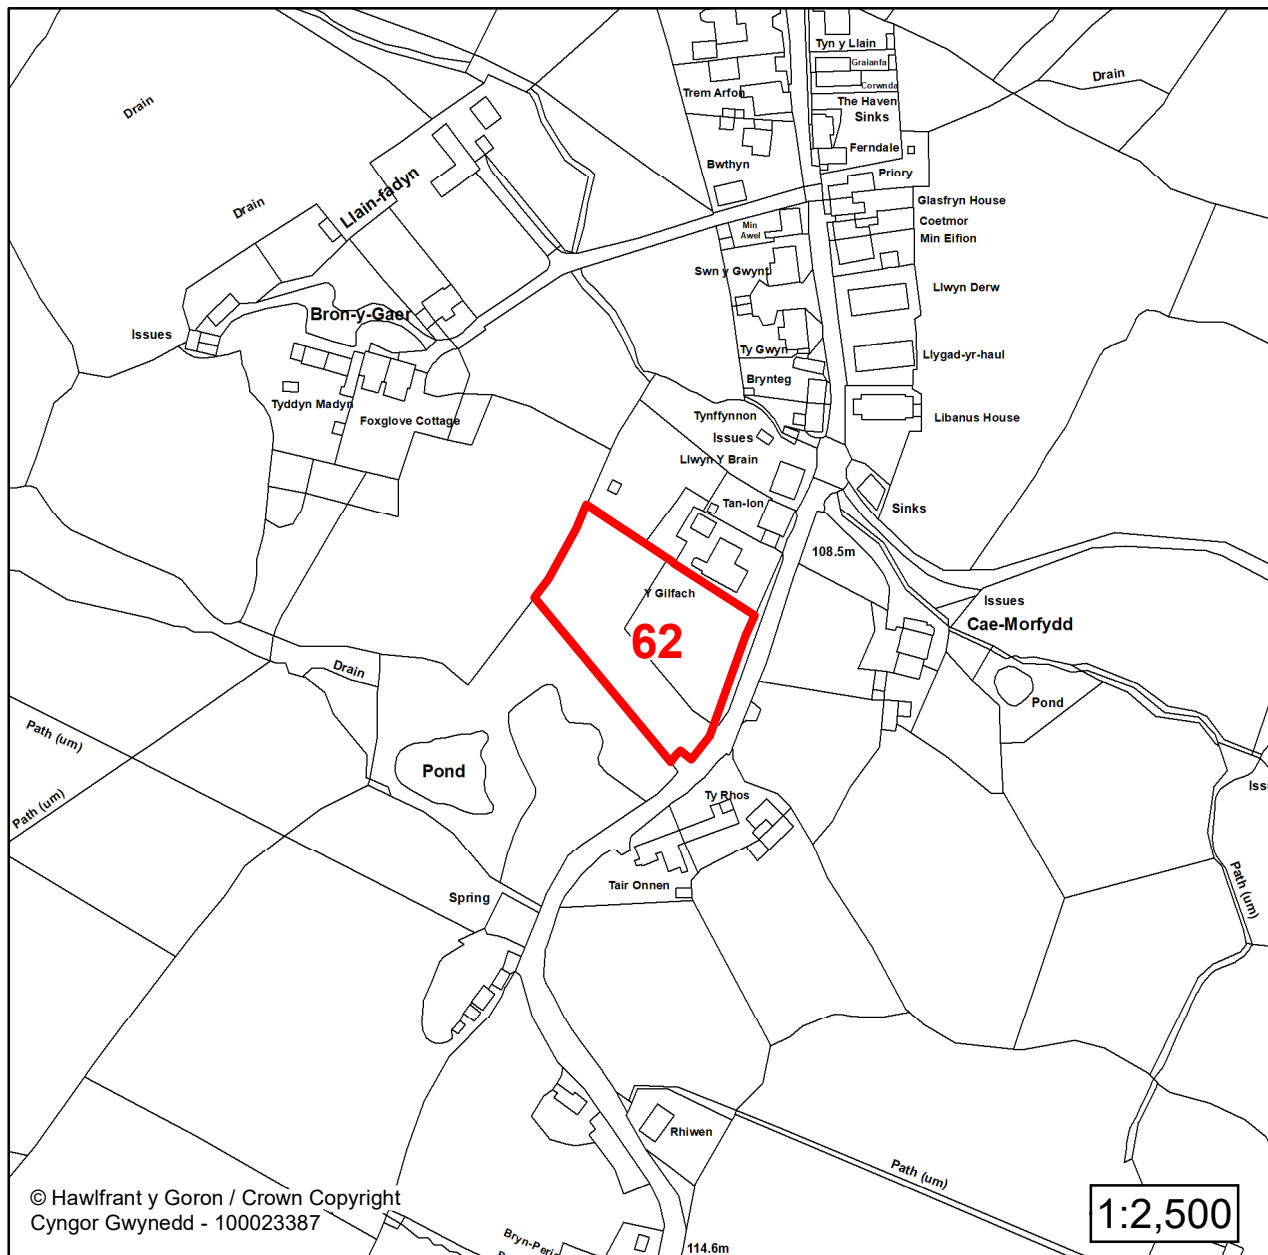

Manylion / Details

Cyfeirnod/ Reference:
22

Enw'r Safle / Site Name:
Cae Ben Rallt

Lleoliad / Location:
Rhos Isaf

Cyfeirnod Grid / Grid Reference:
248714 357692

Maint (ha) / Size (ha):
0.31

Defnydd â Awgrymir / Suggested Use:
Tir Pori / Grazing Land

**CYNLLUN DATBLYGU LLEOL
GWYNEDD
LOCAL DEVELOPMENT PLAN
(2024-2039)**

**Cofrestr Safleoedd Posib
Candidate Site Register**

Manylion / Details

Cyfeirnod/ Reference:

62

Enw'r Safle / Site Name:

Tir ger / Land adj to Ty'n Rhos