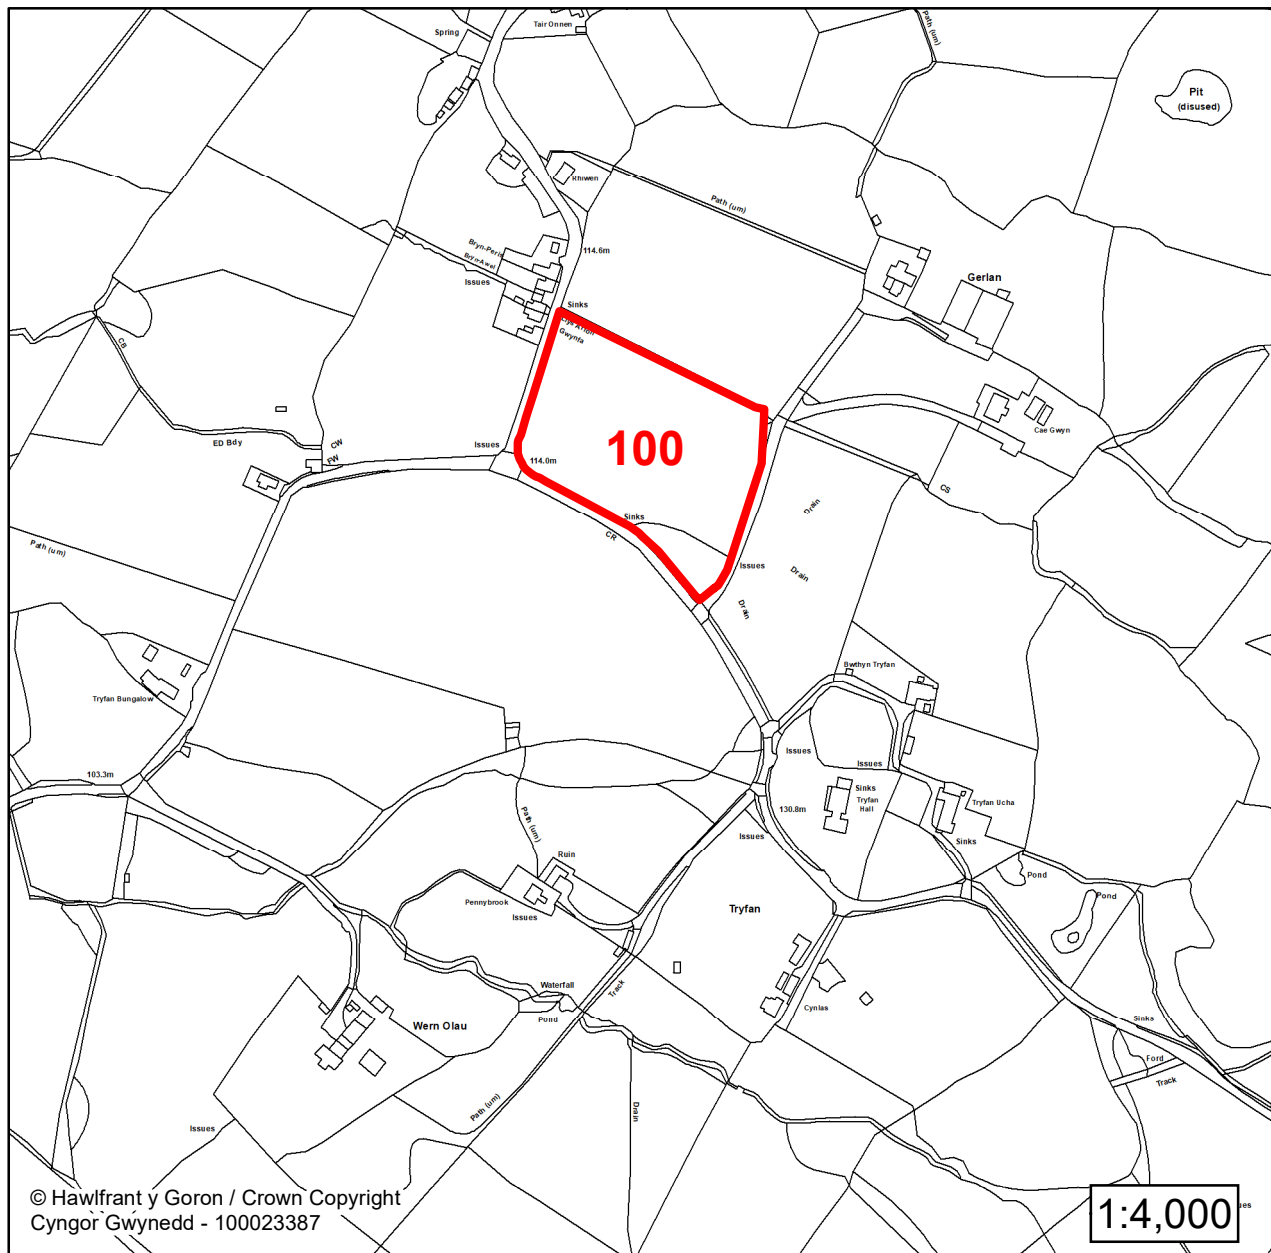

**CYNLLUN DATBLYGU LLEOL
GWYNEDD
LOCAL DEVELOPMENT PLAN
(2024-2039)**

**Cofrestr Safleoedd Posib
Candidate Site Register**

Manylion / Details

Cyfeirnod/ Reference:

100

Enw'r Safle / Site Name:

Tir ger / Land adj to Tryfan Hall

Lleoliad / Location:

Rhos Isaf

Cyfeirnod Grid / Grid Reference:

248772 356916

Maint (ha) / Size (ha):

1.12

Defnydd â Awgrymir / Suggested Use:

Tai / Housing