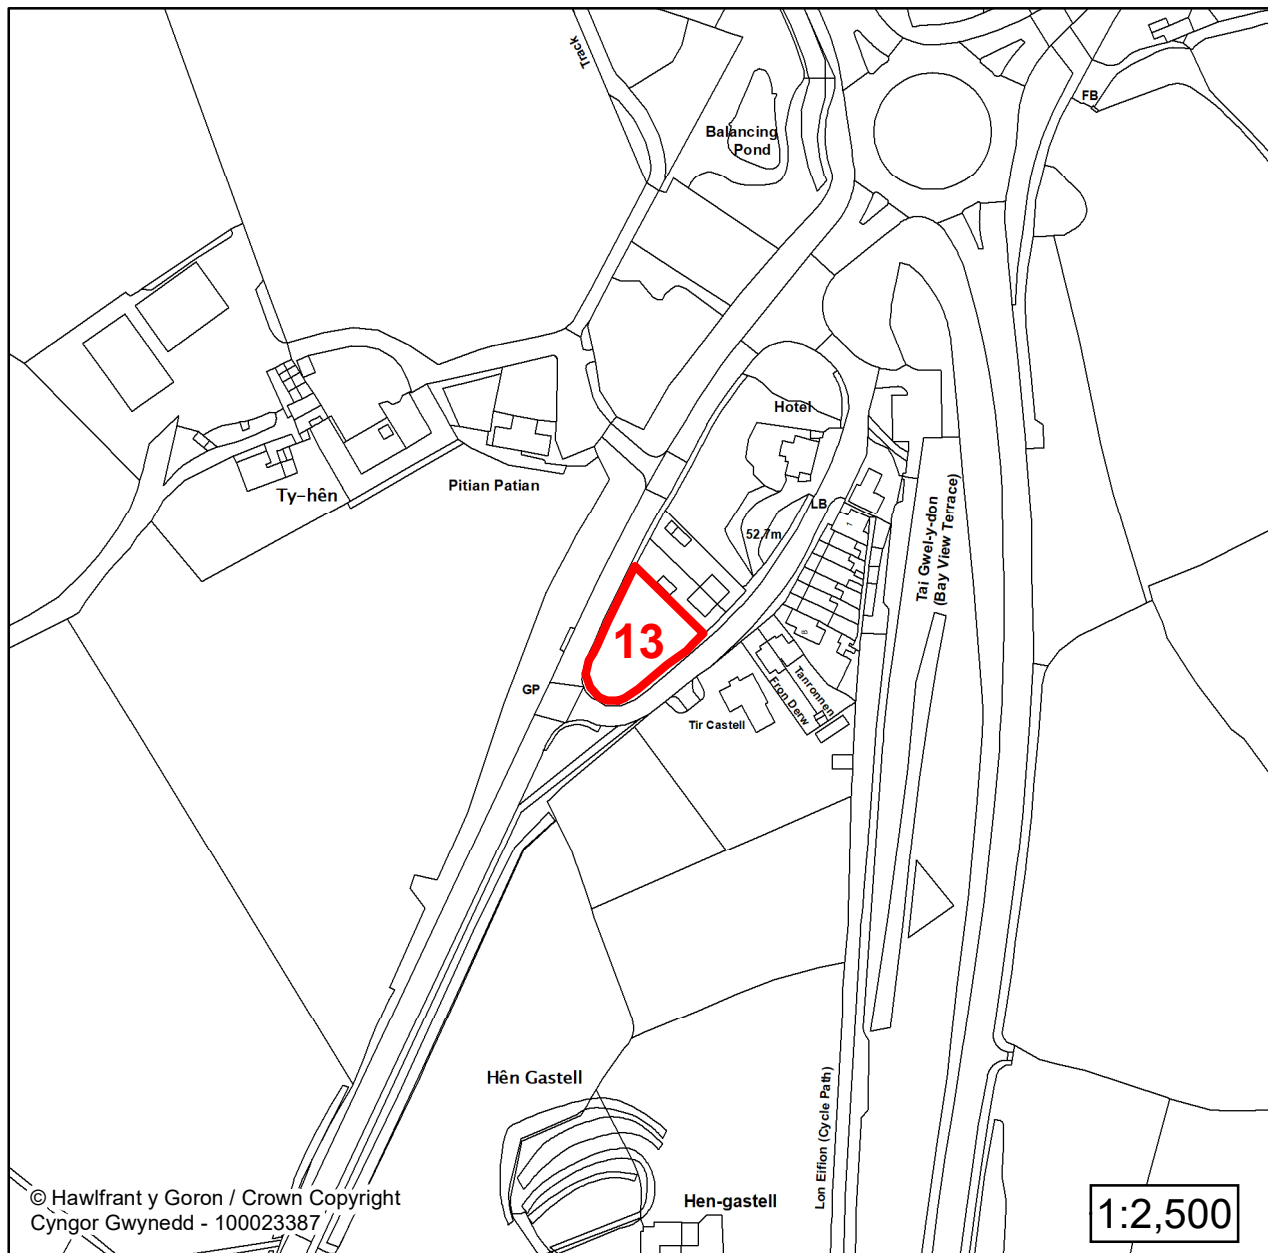

**CYNLLUN DATBLYGU LLEOL
GWYNEDD
LOCAL DEVELOPMENT PLAN
(2024-2039)**

**Cofrestr Safleoedd Posib
Candidate Site Register**

Manylion / Details

Cyfeirnod/ Reference:

13

Enw'r Safle / Site Name:

**Tir i'r De o / Land South of the
Goat**