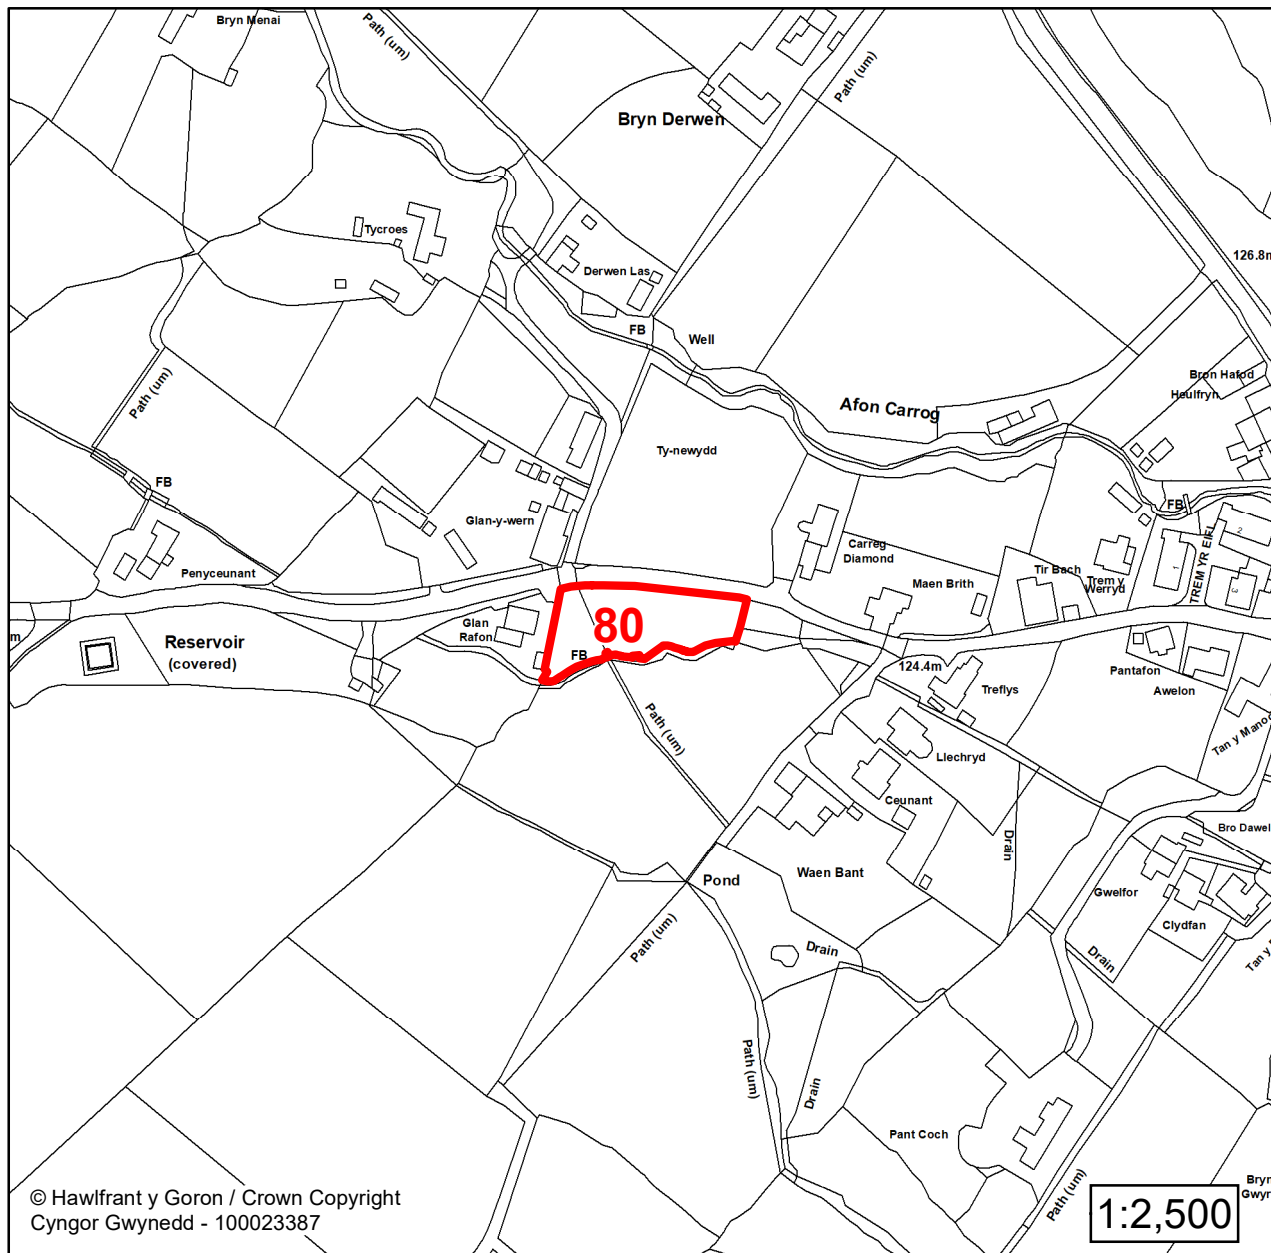

Cyfeirnod Grid / Grid Reference:
249649 357824

Maint (ha) / Size (ha):
0.09

Defnydd â Awgrymir / Suggested Use:
Tai / Housing

**CYNLLUN DATBLYGU LLEOL
GWYNEDD
LOCAL DEVELOPMENT PLAN
(2024-2039)**

**Cofrestr Safleoedd Posib
Candidate Site Register**