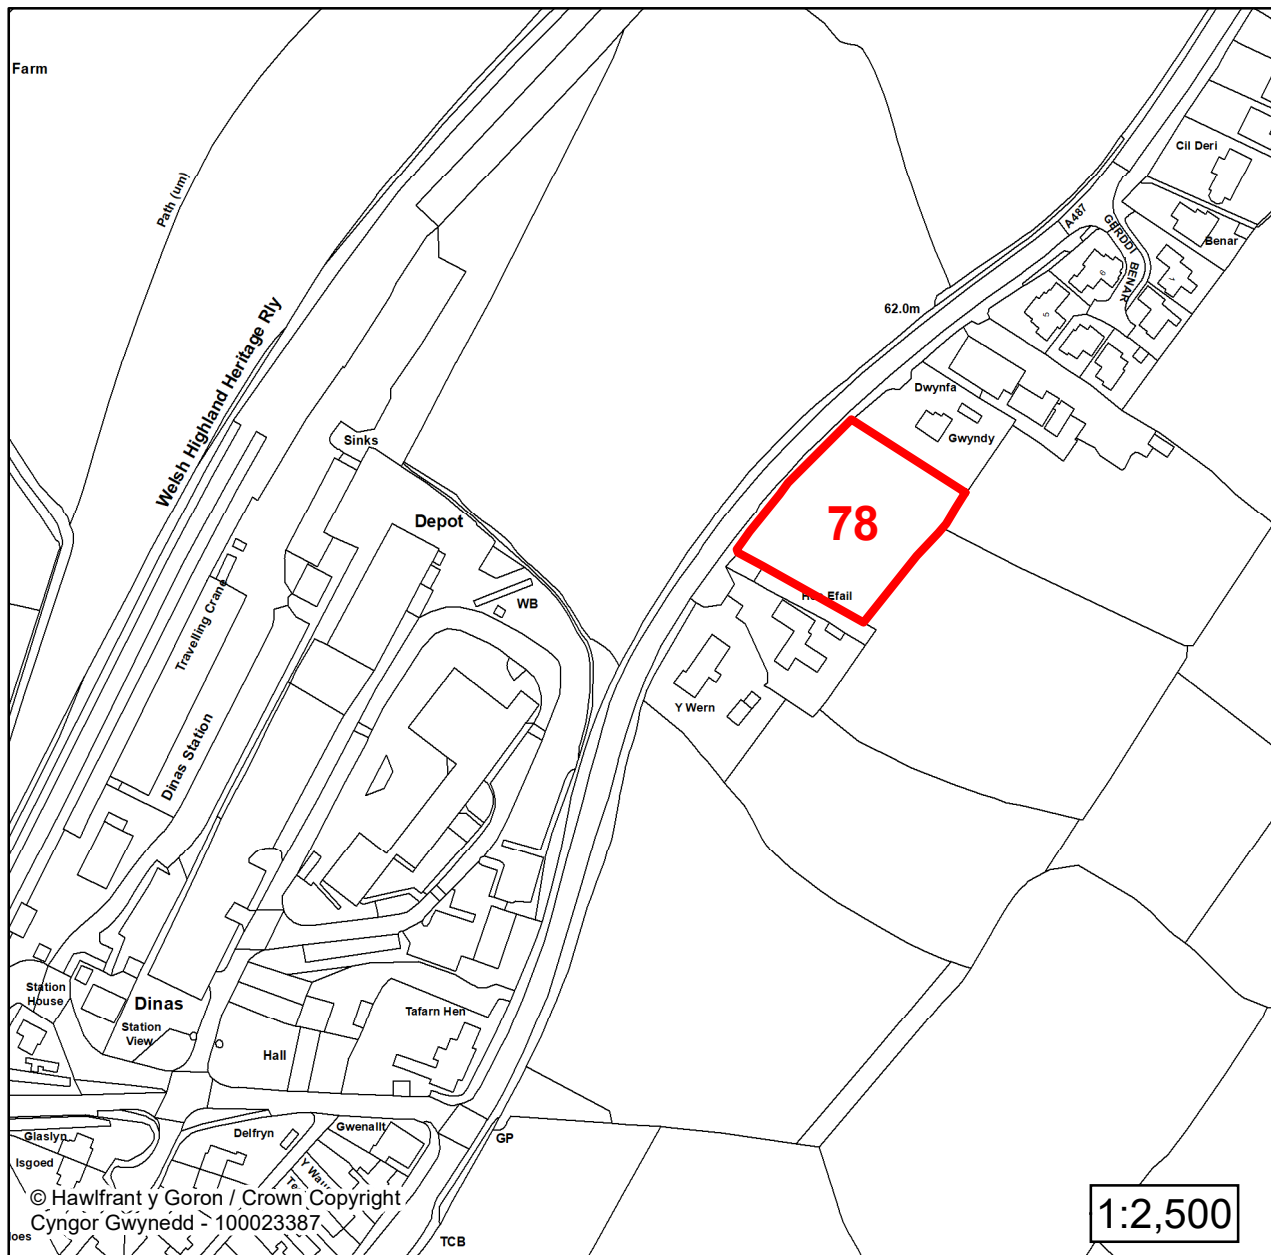

**CYNLLUN DATBLYGU LLEOL
GWYNEDD
LOCAL DEVELOPMENT PLAN
(2024-2039)**

**Cofrestr Safleoedd Posib
Candidate Site Register**

Manylion / Details

Cyfeirnod/ Reference:

78

Enw'r Safle / Site Name:

Tir ger / Land adj to Hen Efail

Lleoliad / Location:

Llanwnda

Cyfeirnod Grid / Grid Reference:

247943 358806

Maint (ha) / Size (ha):

0.27

Defnydd â Awgrymir / Suggested Use:

Tai / Housing

1:2,500