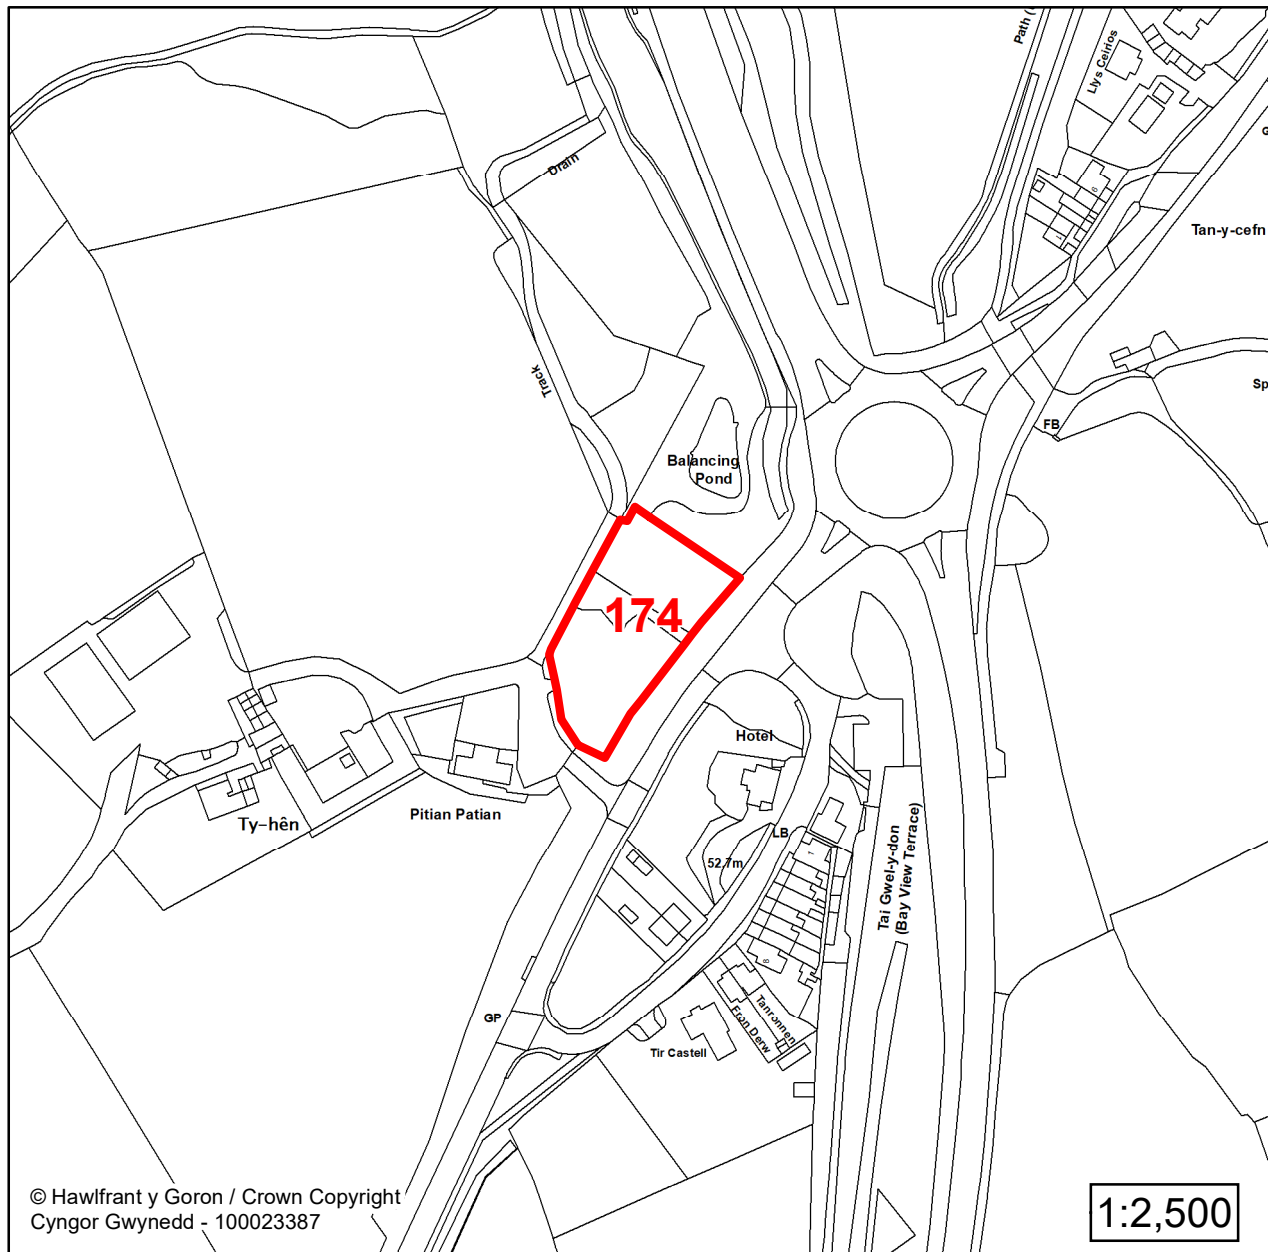

Lleoliad / Location:

Llanwnda

Cyfeirnod Grid / Grid Reference:

247943 358806

Maint (ha) / Size (ha):

0.27

Defnydd â Awgrymir / Suggested Use:

Tai / Housing

1:2,500

**CYNLLUN DATBLYGU LLEOL
GWYNEDD
LOCAL DEVELOPMENT PLAN
(2024-2039)**

**Cofrestr Safleoedd Posib
Candidate Site Register**

Manylion / Details

Cyfeirnod/ Reference:
174

Enw'r Safle / Site Name:
Tir yn / Land at Tŷ Hen

Lleoliad / Location:
Llanwnda

Cyfeirnod Grid / Grid Reference:
247178 357666

Maint (ha) / Size (ha):
0.26

Defnydd â Awgrymir / Suggested Use:
Cyflogaeth / Employment

**CYNLLUN DATBLYGU LLEOL
GWYNEDD
LOCAL DEVELOPMENT PLAN
(2024-2039)**