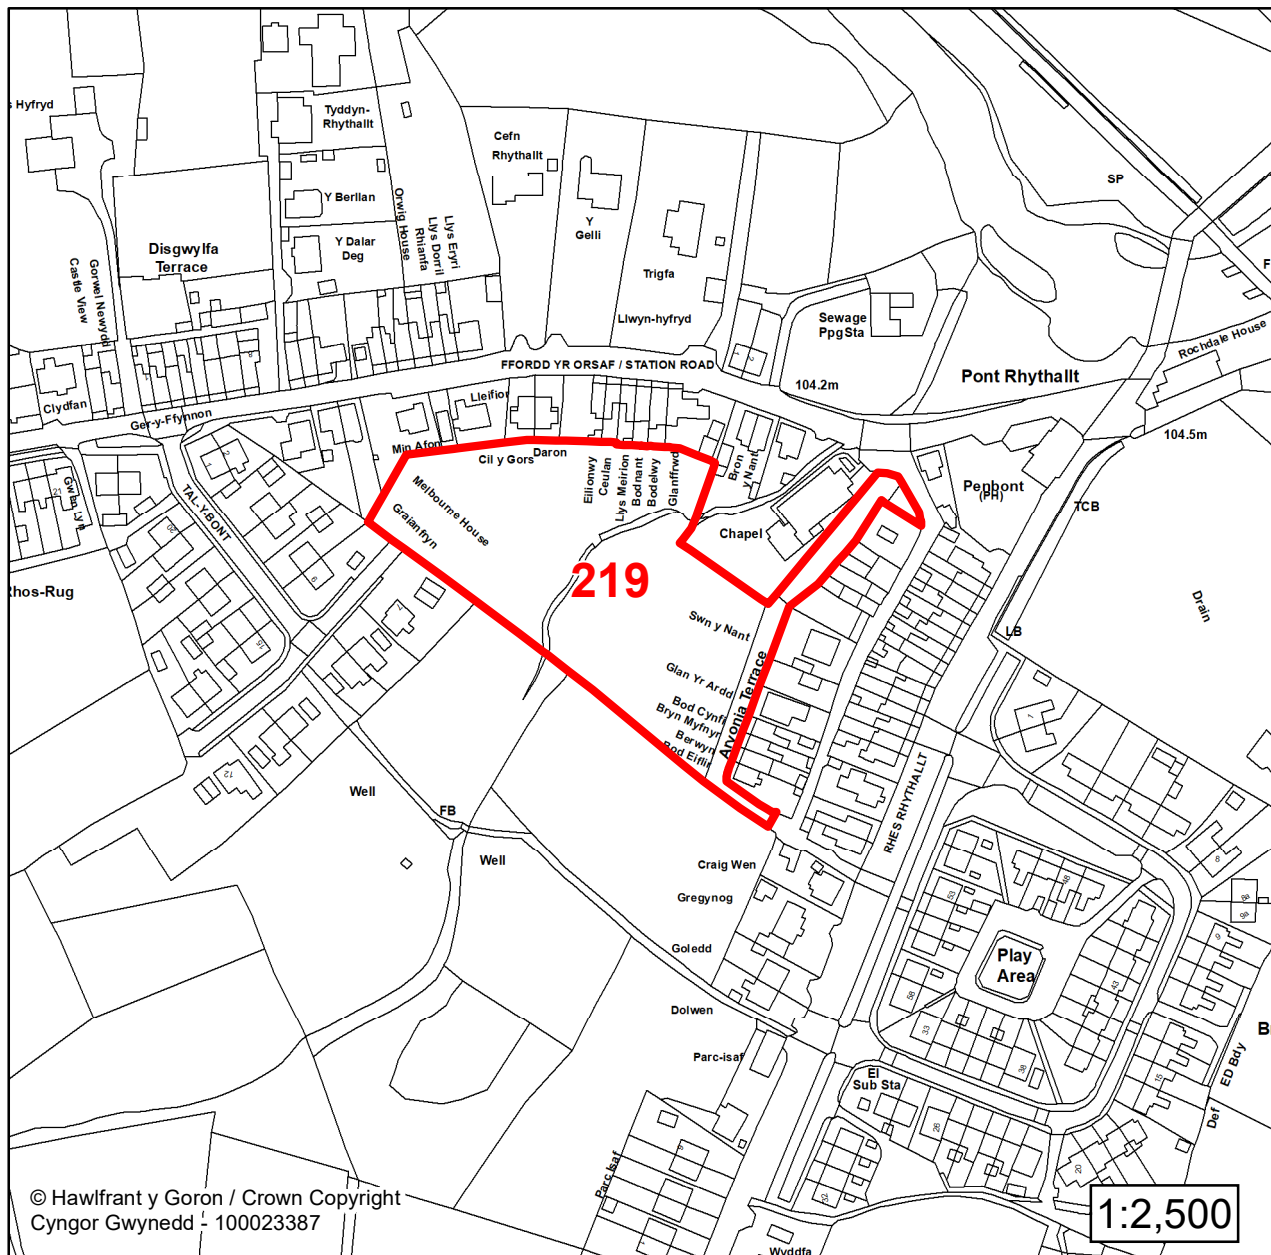

**CYNLLUN DATBLYGU LLEOL
GWYNEDD
LOCAL DEVELOPMENT PLAN
(2024-2039)**

**Cofrestr Safleoedd Posib
Candidate Site Register**

Manylion / Details

Cyfeirnod/ Reference:

219

Enw'r Safle / Site Name:

Pen y Bont

Lleoliad / Location:

Llanrug

Cyfeirnod Grid / Grid Reference:

254221 363602

Maint (ha) / Size (ha):

0.90

Defnydd â Awgrymir / Suggested Use:

Tai / Housing