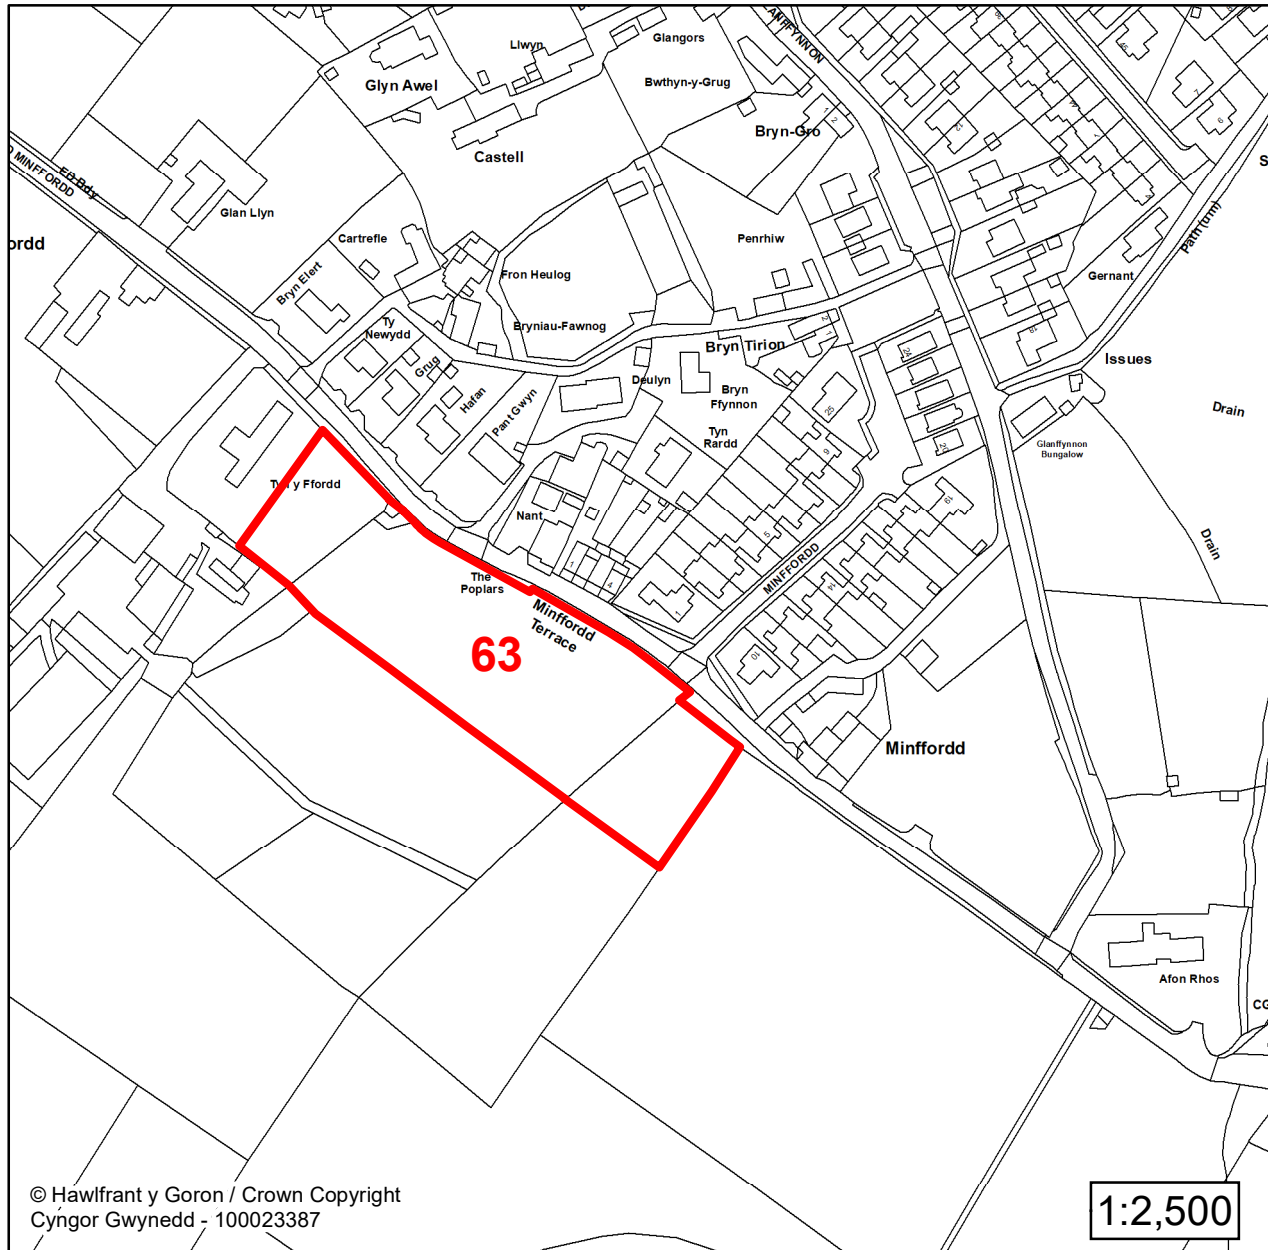

Lleoliad / Location:
Llanrug

Cyfeirnod Grid / Grid Reference:
254648 362432

Maint (ha) / Size (ha):
10.71

Defnydd â Awgrymir / Suggested Use:
Tai / Housing

**CYNLLUN DATBLYGU LLEOL
GWYNEDD
LOCAL DEVELOPMENT PLAN
(2024-2039)**

**Cofrestr Safleoedd Posib
Candidate Site Register**

Manylion / Details

Cyfeirnod/ Reference:
55

Enw'r Safle / Site Name:
Tir Cae Newydd Land

Lleoliad / Location:
Llanrug

Cyfeirnod Grid / Grid Reference:
253953 363234

Maint (ha) / Size (ha):
0.97

Defnydd â Awgrymir / Suggested Use:
Tai / Housing

**CYNLLUN DATBLYGU LLEOL
GWYNEDD
LOCAL DEVELOPMENT PLAN
(2024-2039)**

**Cofrestr Safleoedd Posib
Candidate Site Register**

Manylion / Details