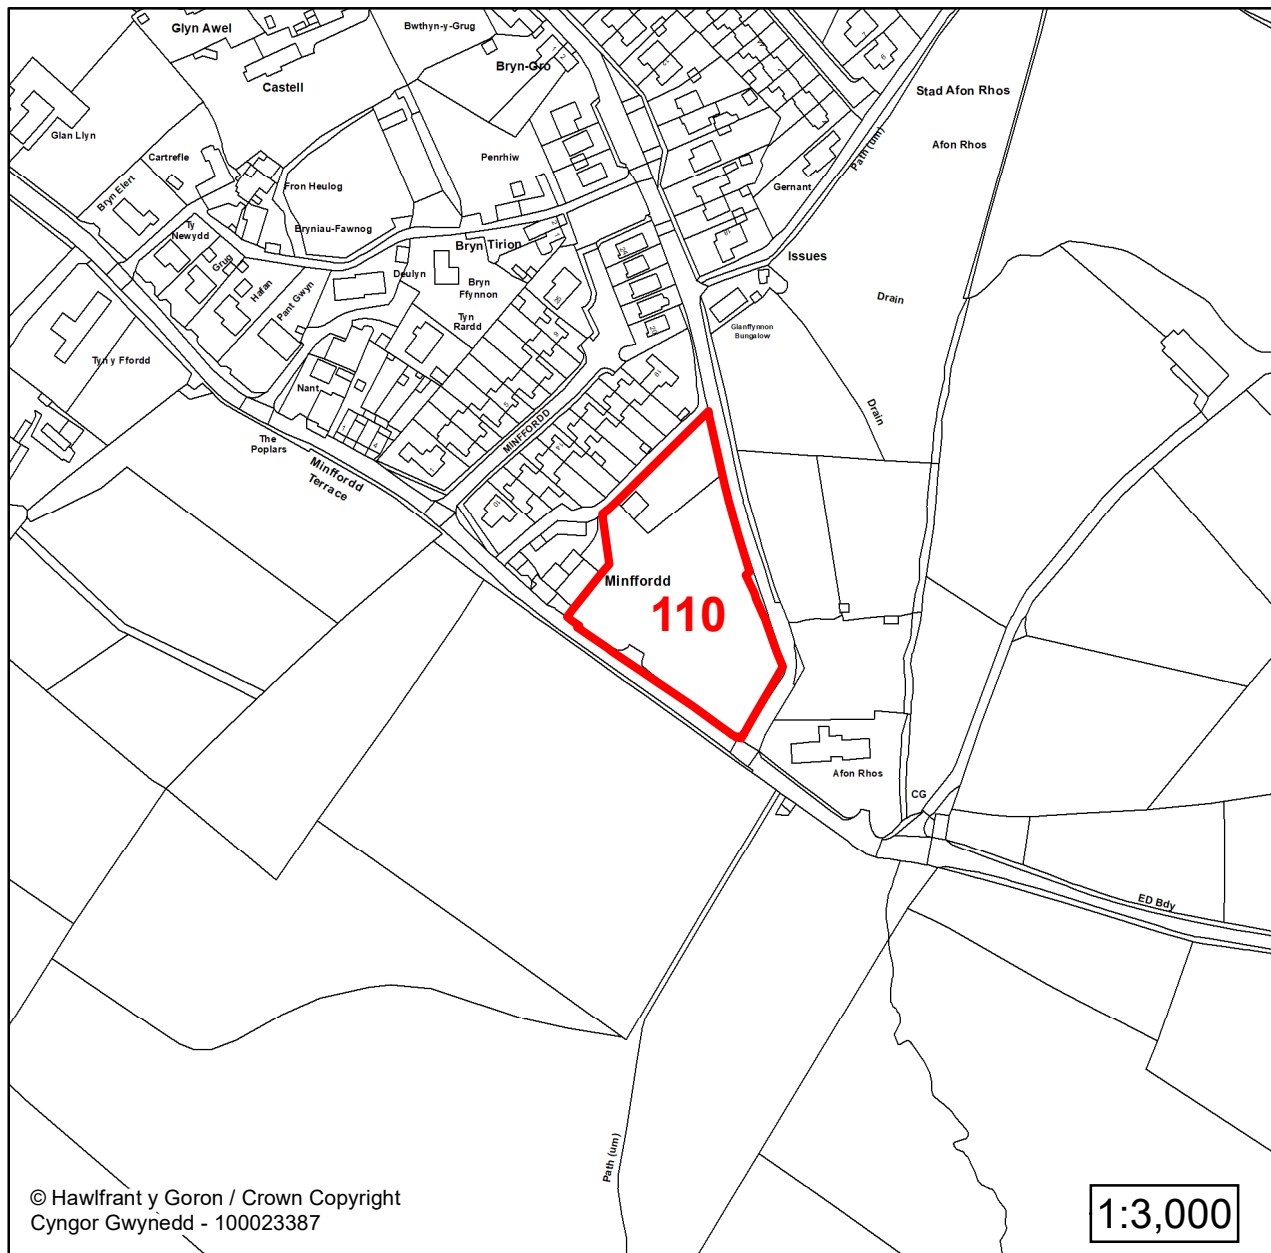

**CYNLLUN DATBLYGU LLEOL
GWYNEDD
LOCAL DEVELOPMENT PLAN
(2024-2039)**

**Cofrestr Safleoedd Posib
Candidate Site Register**

Manylion / Details

**Cyfeirnod/ Reference:
110**

**Enw'r Safle / Site Name:
Tir ger / Land adj to Ffordd Minffordd**

**Lleoliad / Location:
Llanrug**

**Cyfeirnod Grid / Grid Reference:
253591 363011**

**Maint (ha) / Size (ha):
0.57**

**Defnydd â Awgrymir / Suggested Use:
Tai / Housing**