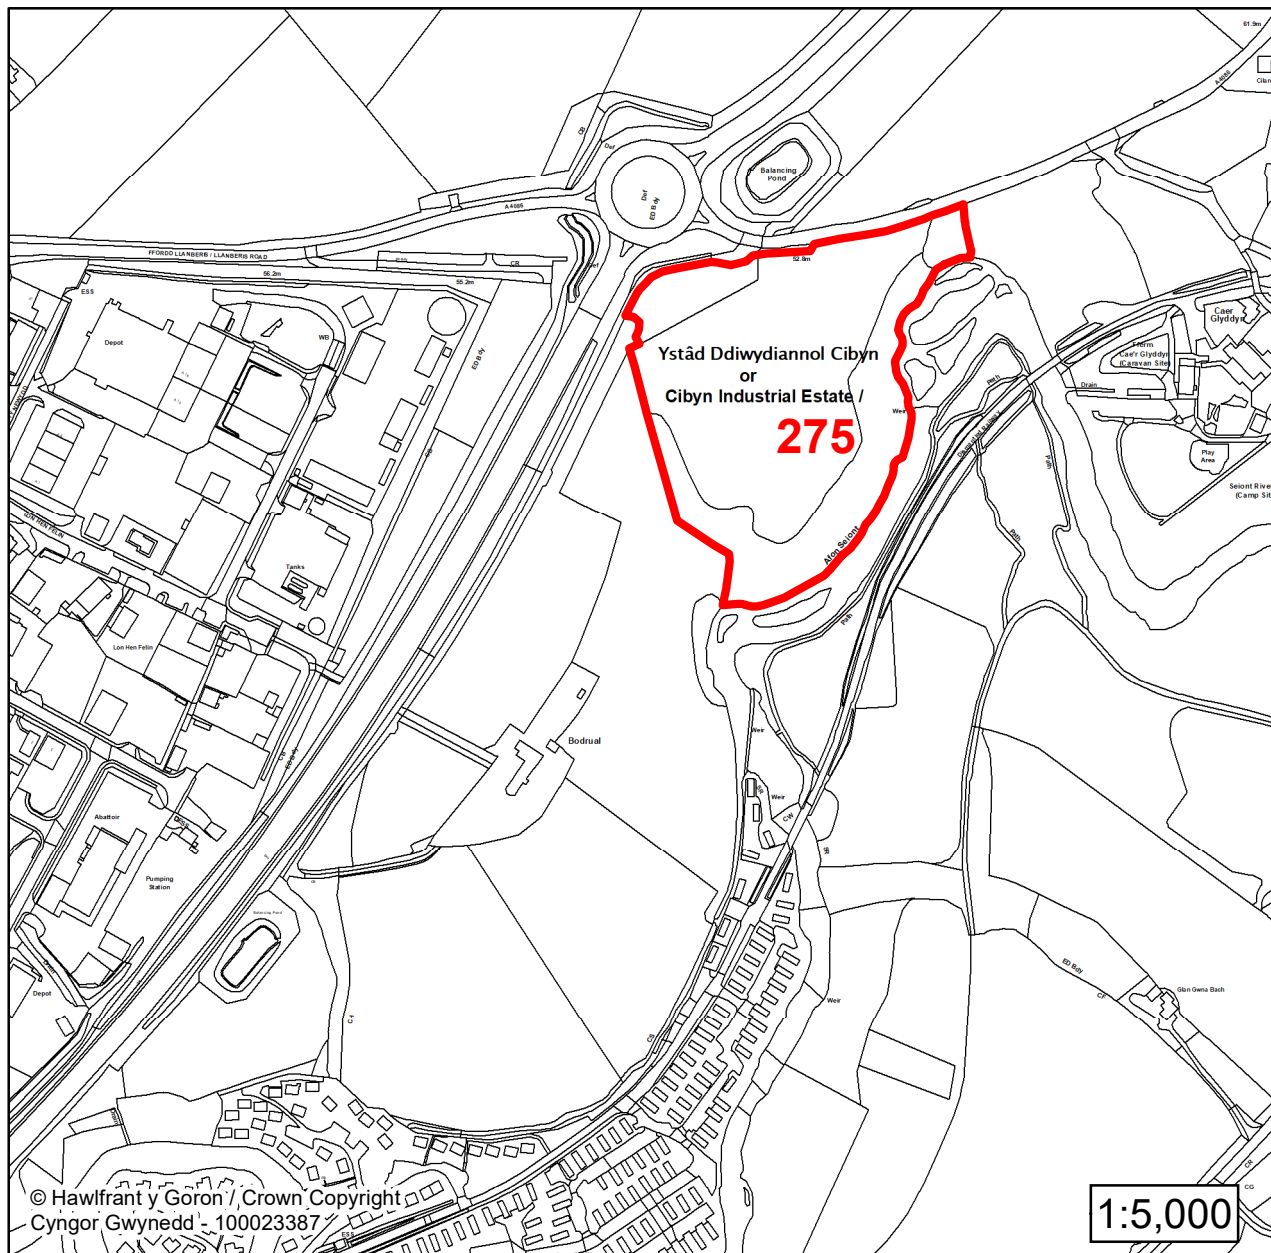

**CYNLLUN DATBLYGU LLEOL
GWYNEDD
LOCAL DEVELOPMENT PLAN
(2024-2039)**

**Cofrestr Safleoedd Posib
Candidate Site Register**

Manylion / Details

Cyfeirnod/ Reference:

275

Enw'r Safle / Site Name:

Tir ger / Land adj to Ffordd Llanberis

Lleoliad / Location:

Caernarfon

Cyfeirnod Grid / Grid Reference:

250299 362804

Maint (ha) / Size (ha):

3.54

Defnydd â Awgrymir / Suggested Use:

Cyflogaeth / Employment