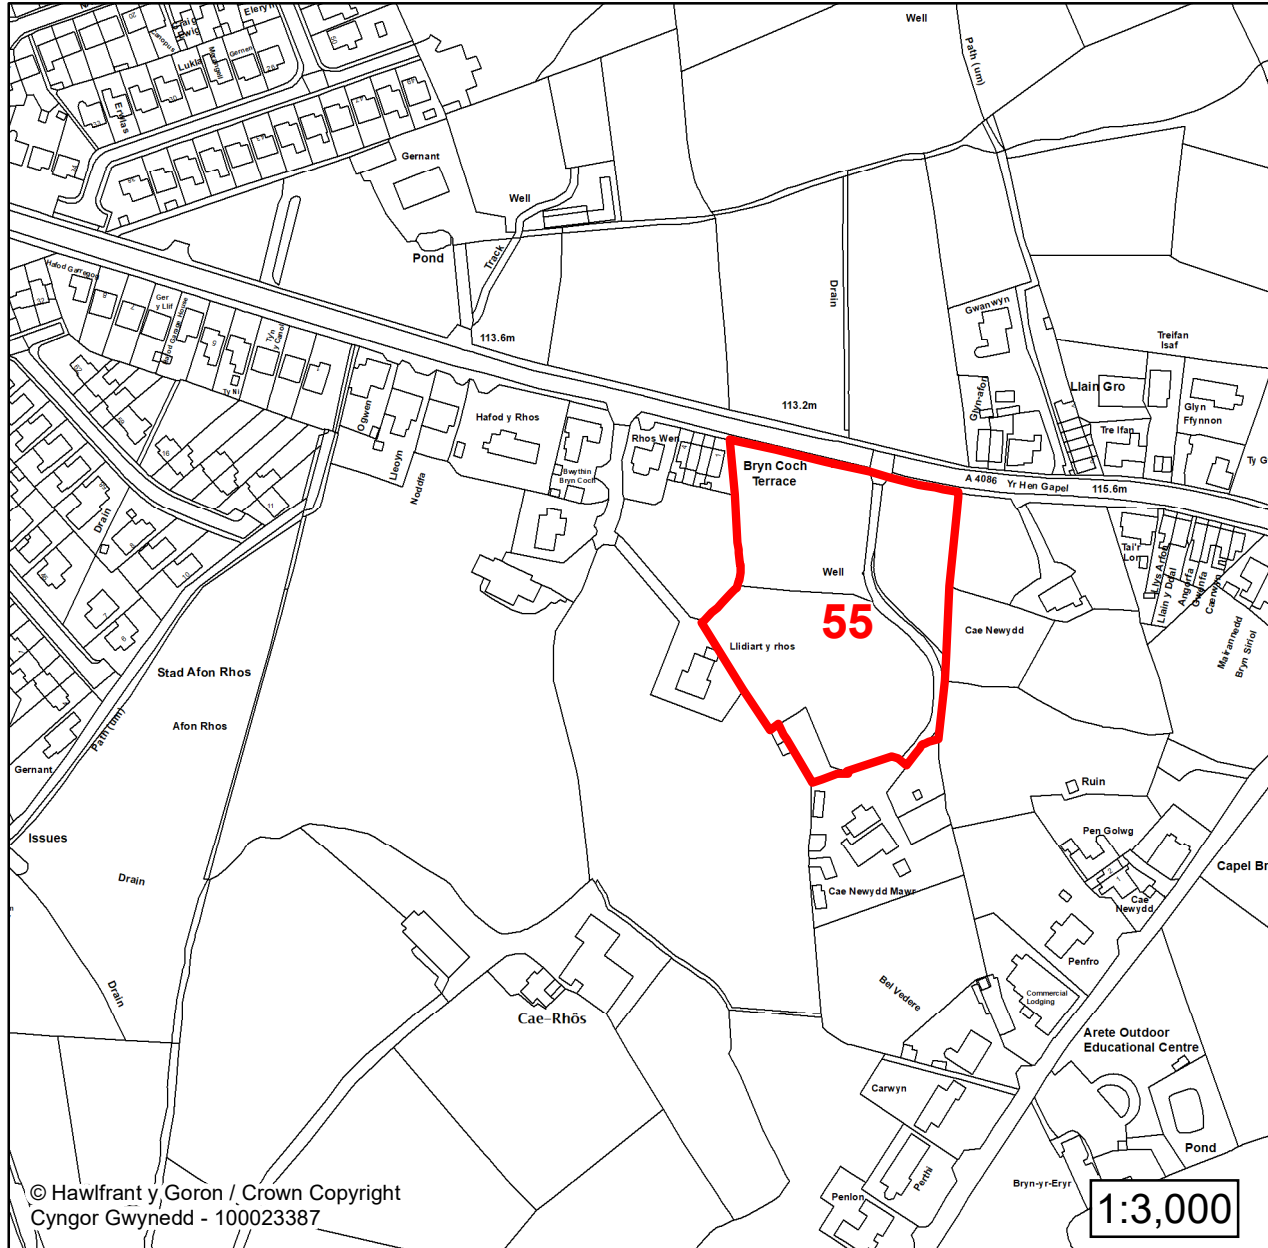

**CYNLLUN DATBLYGU LLEOL
GWYNEDD
LOCAL DEVELOPMENT PLAN
(2024-2039)**

**Cofrestr Safleoedd Posib
Candidate Site Register**

Manylion / Details

Cyfeirnod/ Reference:
55

Enw'r Safle / Site Name:
Tir Cae Newydd Land

Lleoliad / Location:
Llanrug

Cyfeirnod Grid / Grid Reference:
253953 363234

Maint (ha) / Size (ha):
0.97

Defnydd â Awgrymir / Suggested Use:
Tai / Housing