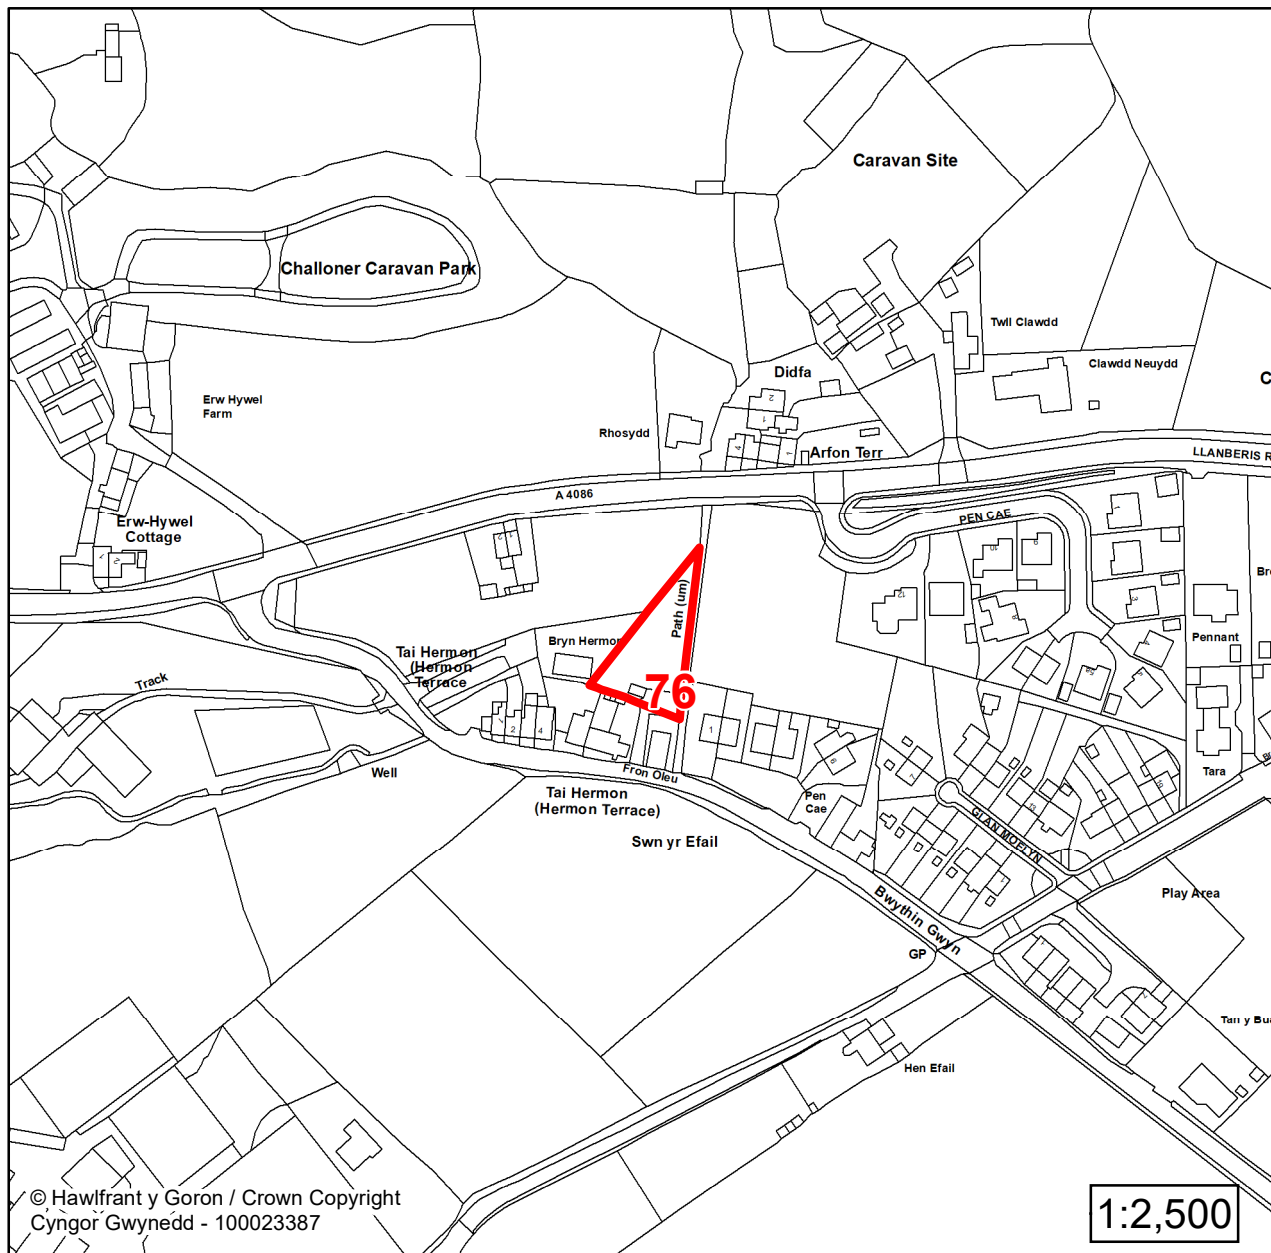

Maint (ha) / Size (ha):

0.84

Defnydd â Awgrymir / Suggested Use:

Tai/ Housing

**CYNLLUN DATBLYGU LLEOL
GWYNEDD
LOCAL DEVELOPMENT PLAN
(2024-2039)**

**Cofrestr Safleoedd Posib
Candidate Site Register**

Manylion / Details

Cyfeirnod/ Reference:
76

Enw'r Safle / Site Name:
Tir ger / Land adj to Bryn Hermon

Lleoliad / Location:
Llanrug

Cyfeirnod Grid / Grid Reference:
253049 363406

Maint (ha) / Size (ha):
0.09

Defnydd â Awgrymir / Suggested Use:
Tai / Housing