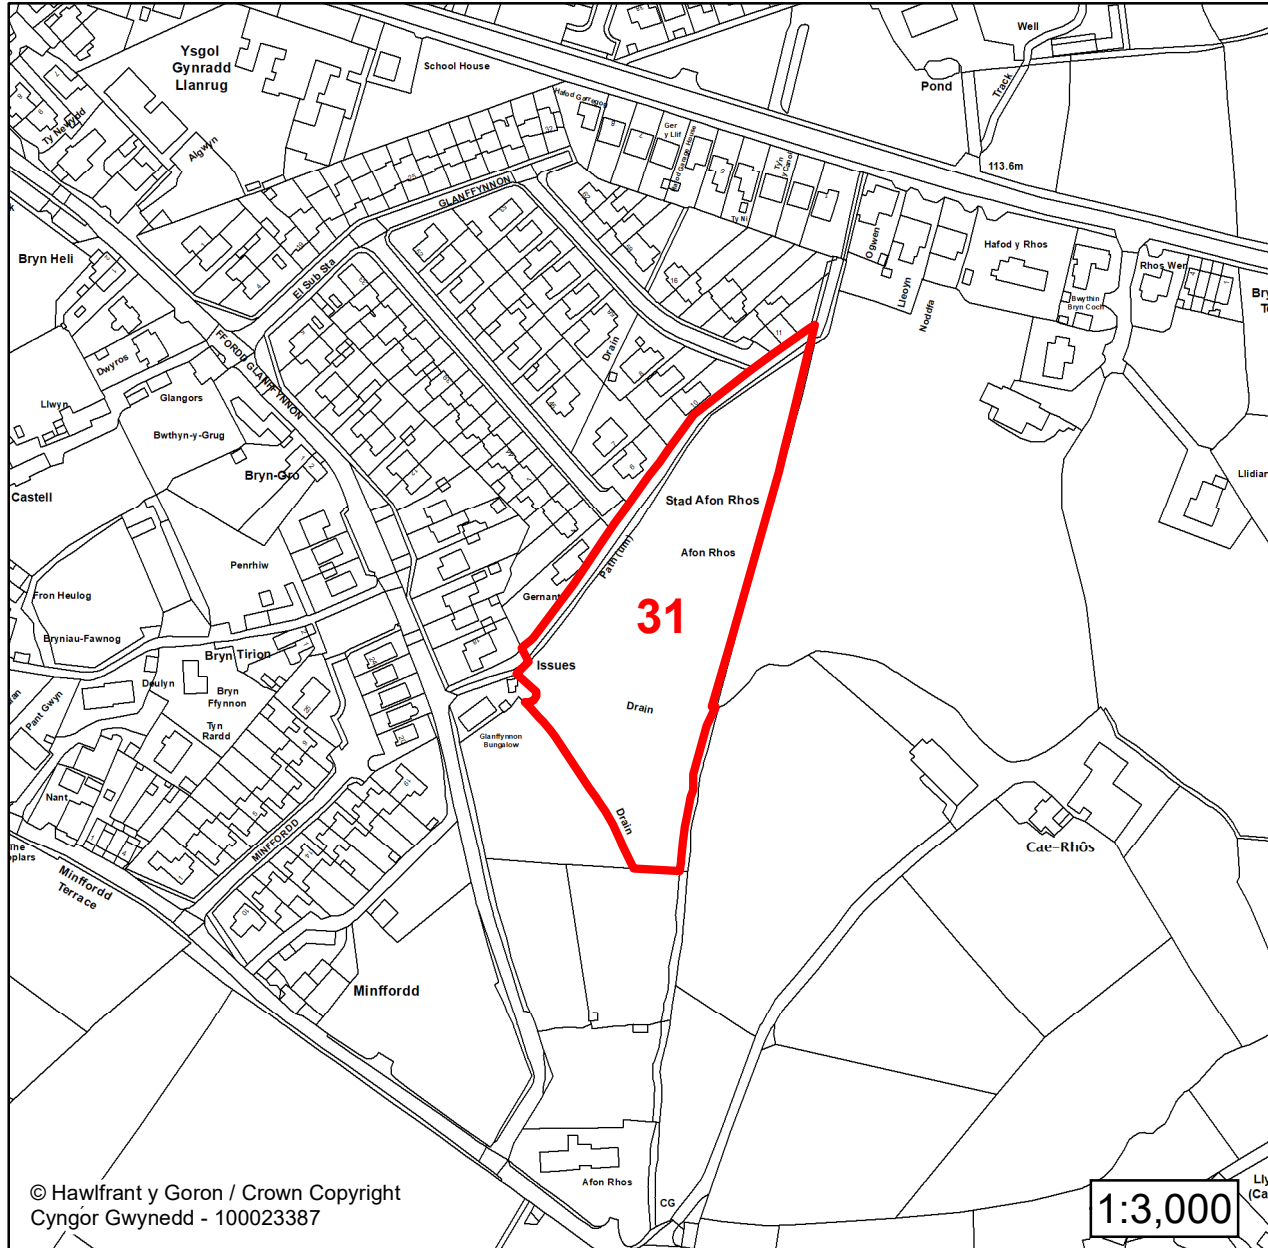

Manylion / Details

**Cyfeirnod/ Reference:
25**

**Enw'r Safle / Site Name:
Tir ger Teras Plastirion / Land adj to
Plastirion Terrace**

**Lleoliad / Location:
Llanrug**

**Cyfeirnod Grid / Grid Reference:
253828 363384**

**Maint (ha) / Size (ha):
1.52**

**Defnydd â Awgrymir / Suggested Use:
Tai / Housing**

**CYNLLUN DATBLYGU LLEOL
GWYNEDD
LOCAL DEVELOPMENT PLAN
(2024-2039)**

**Cofrestr Safleoedd Posib
Candidate Site Register**