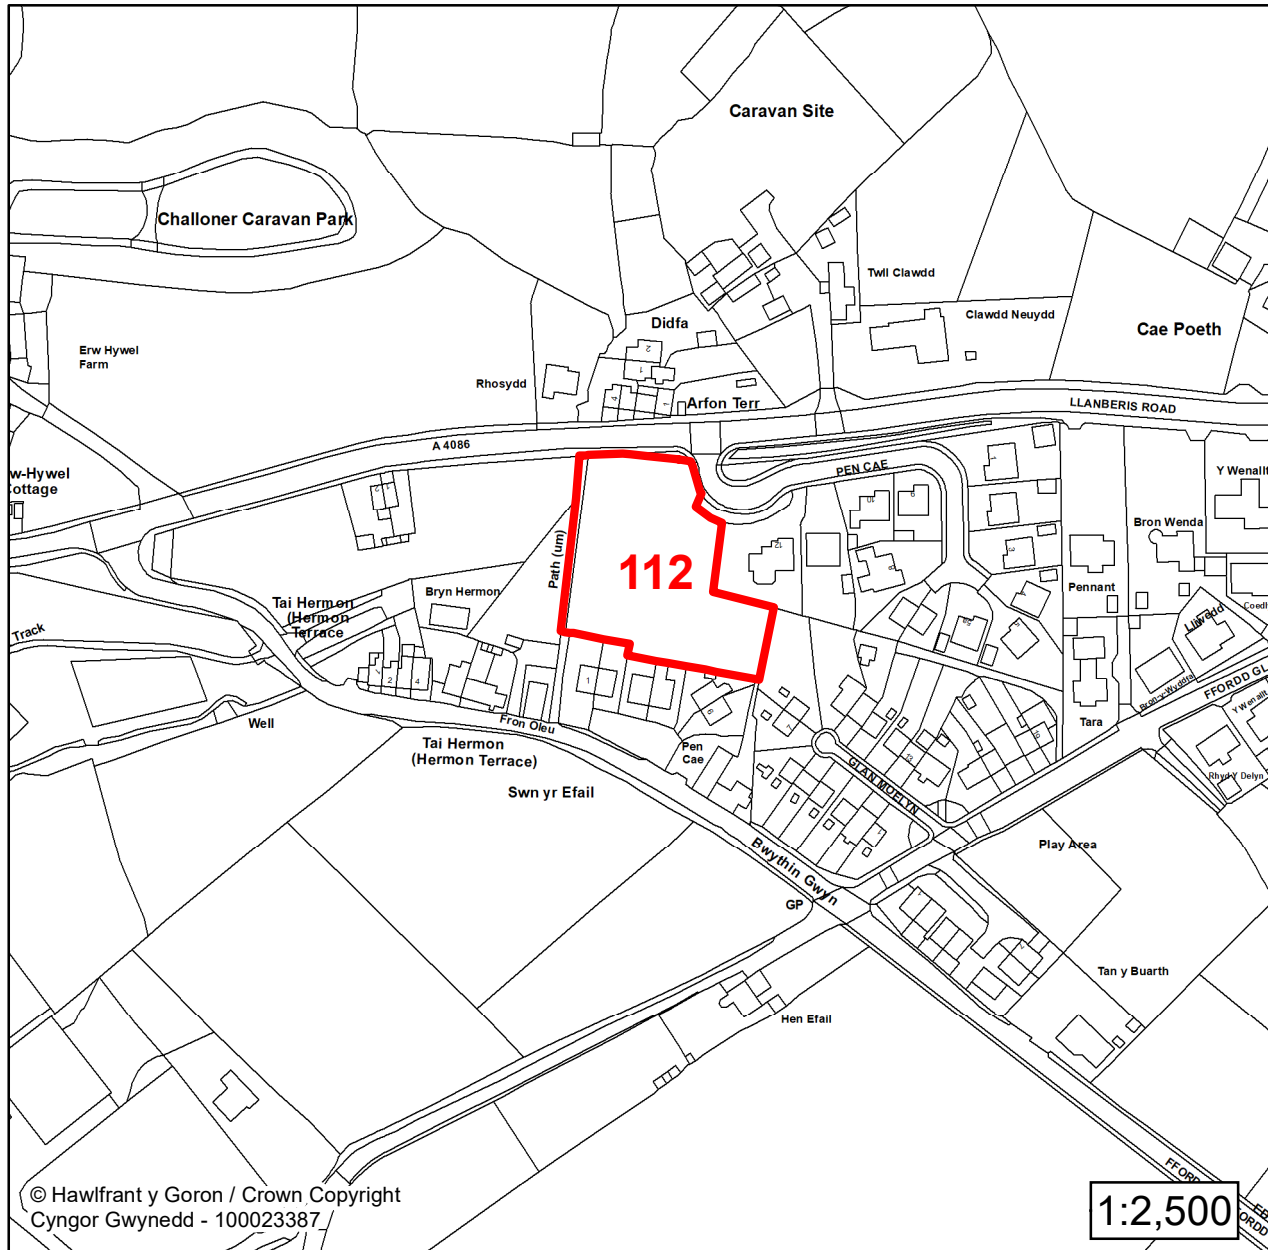

**Cofrestr Safleoedd Posib
Candidate Site Register**

Manylion / Details

**Cyfeirnod/ Reference:
110**

**Enw'r Safle / Site Name:
Tir ger / Land adj to Ffordd Minffordd**

**Lleoliad / Location:
Llanrug**

**Cyfeirnod Grid / Grid Reference:
253591 363011**

**Maint (ha) / Size (ha):
0.57**

**Defnydd â Awgrymir / Suggested Use:
Tai / Housing**

**CYNLLUN DATBLYGU LLEOL
GWYNEDD
LOCAL DEVELOPMENT PLAN
(2024-2039)**

**Cofrestr Safleoedd Posib
Candidate Site Register**