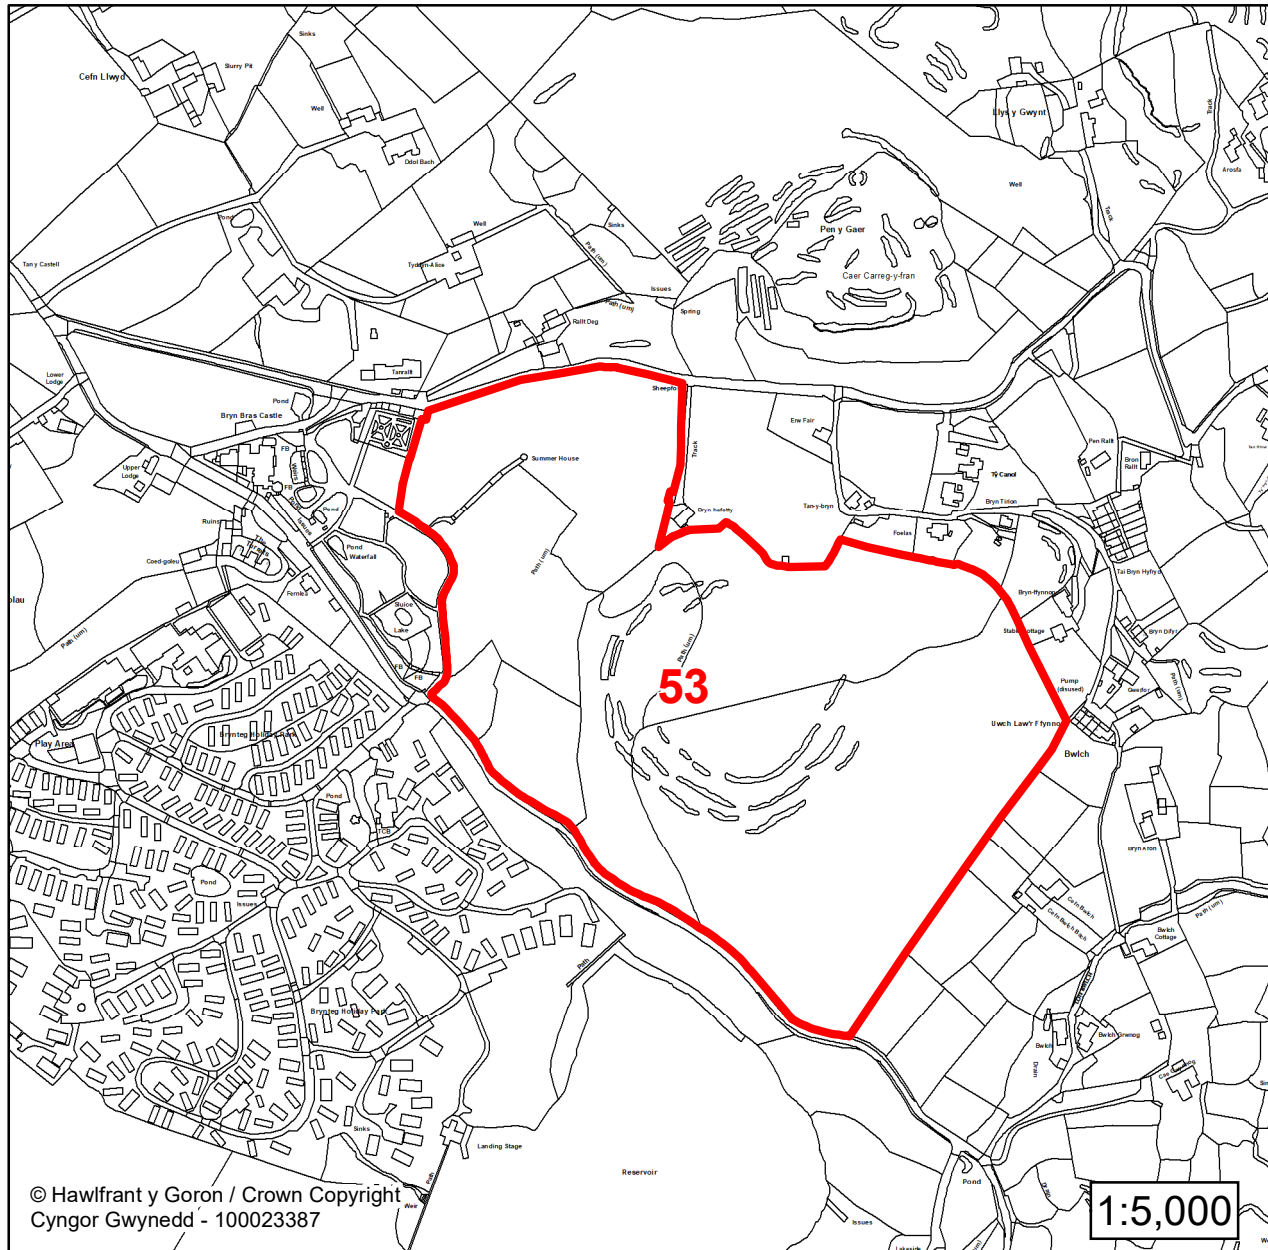

**CYNLLUN DATBLYGU LLEOL
GWYNEDD
LOCAL DEVELOPMENT PLAN
(2024-2039)**

**Cofrestr Safleoedd Posib
Candidate Site Register**

Manylion / Details

Cyfeirnod/ Reference:
53

Enw'r Safle / Site Name:
Coedwig Bryn Bras Castle Woodland

Lleoliad / Location:
Llanrug

Cyfeirnod Grid / Grid Reference:
254648 362432

Maint (ha) / Size (ha):
10.71

Defnydd â Awgrymir / Suggested Use:
Tai / Housing