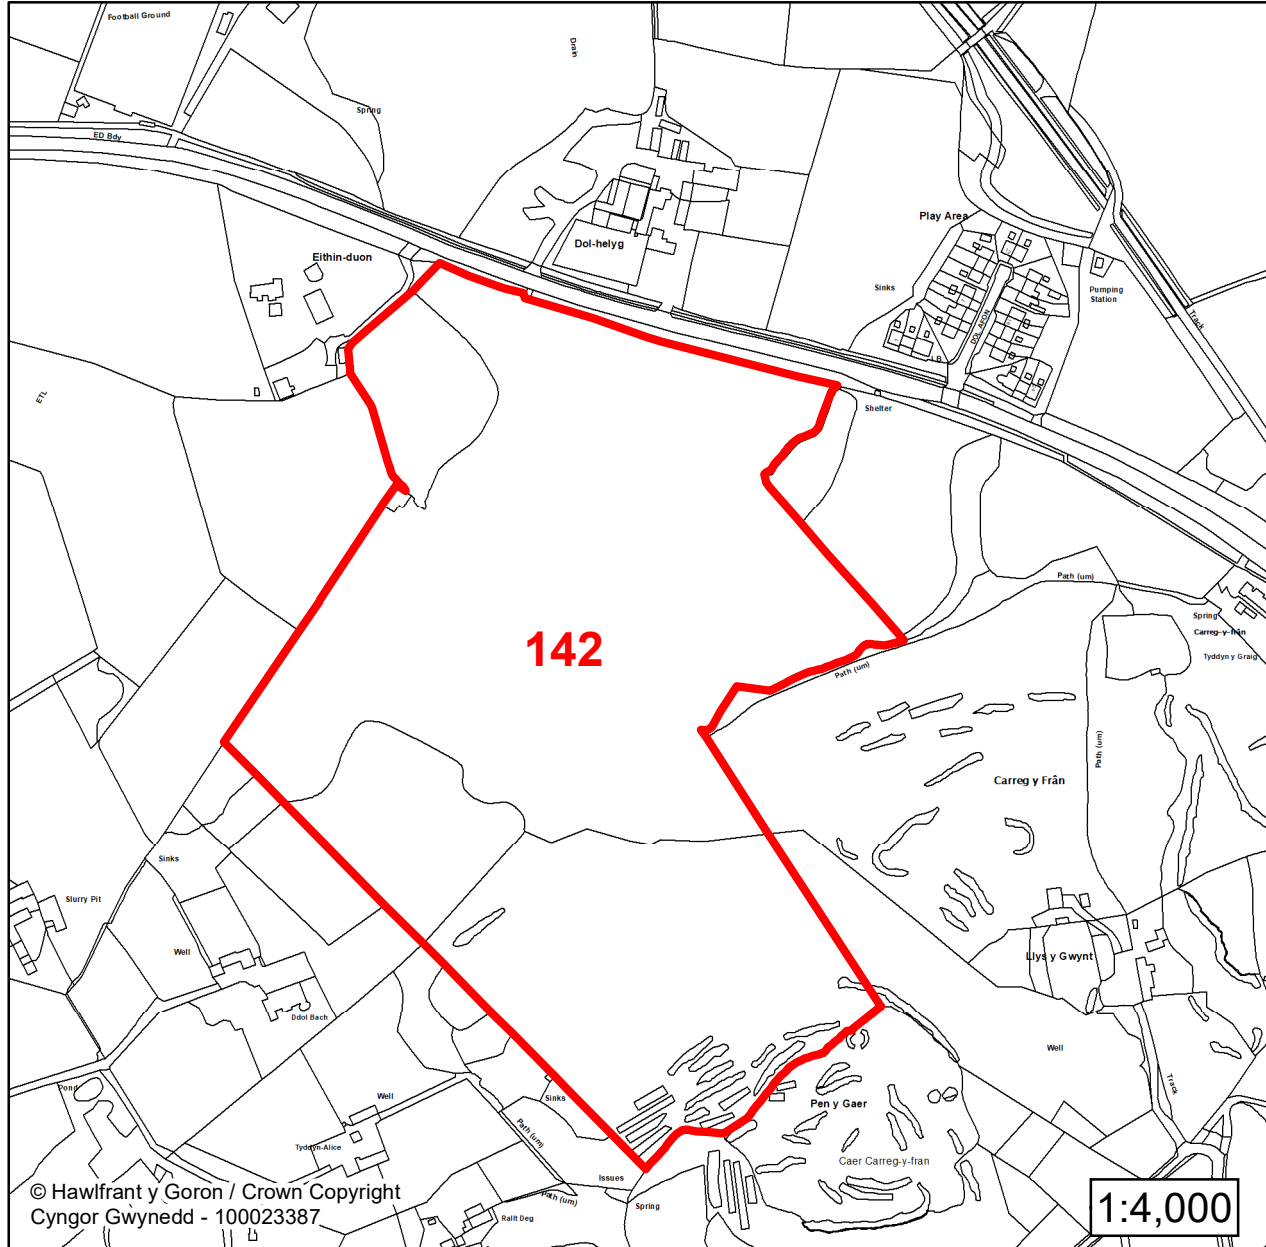

CYNLLUN DATBLYGU LLEOL GWYNEDD LOCAL DEVELOPMENT PLAN (2024-2039)

Cofrestr Safleoedd Posib Candidate Site Register

Manylion / Details

Cyfeirnod/ Reference:

142

Enw'r Safle / Site Name:

Tir ger / Land adj to Eithin Duon

Lleoliad / Location:

Cwm y Glo

Cyfeirnod Grid / Grid Reference:

254590 362949

Maint (ha) / Size (ha):

9.74

Defnydd â Awgrymir / Suggested Use:

Twristiaeth / Tourism