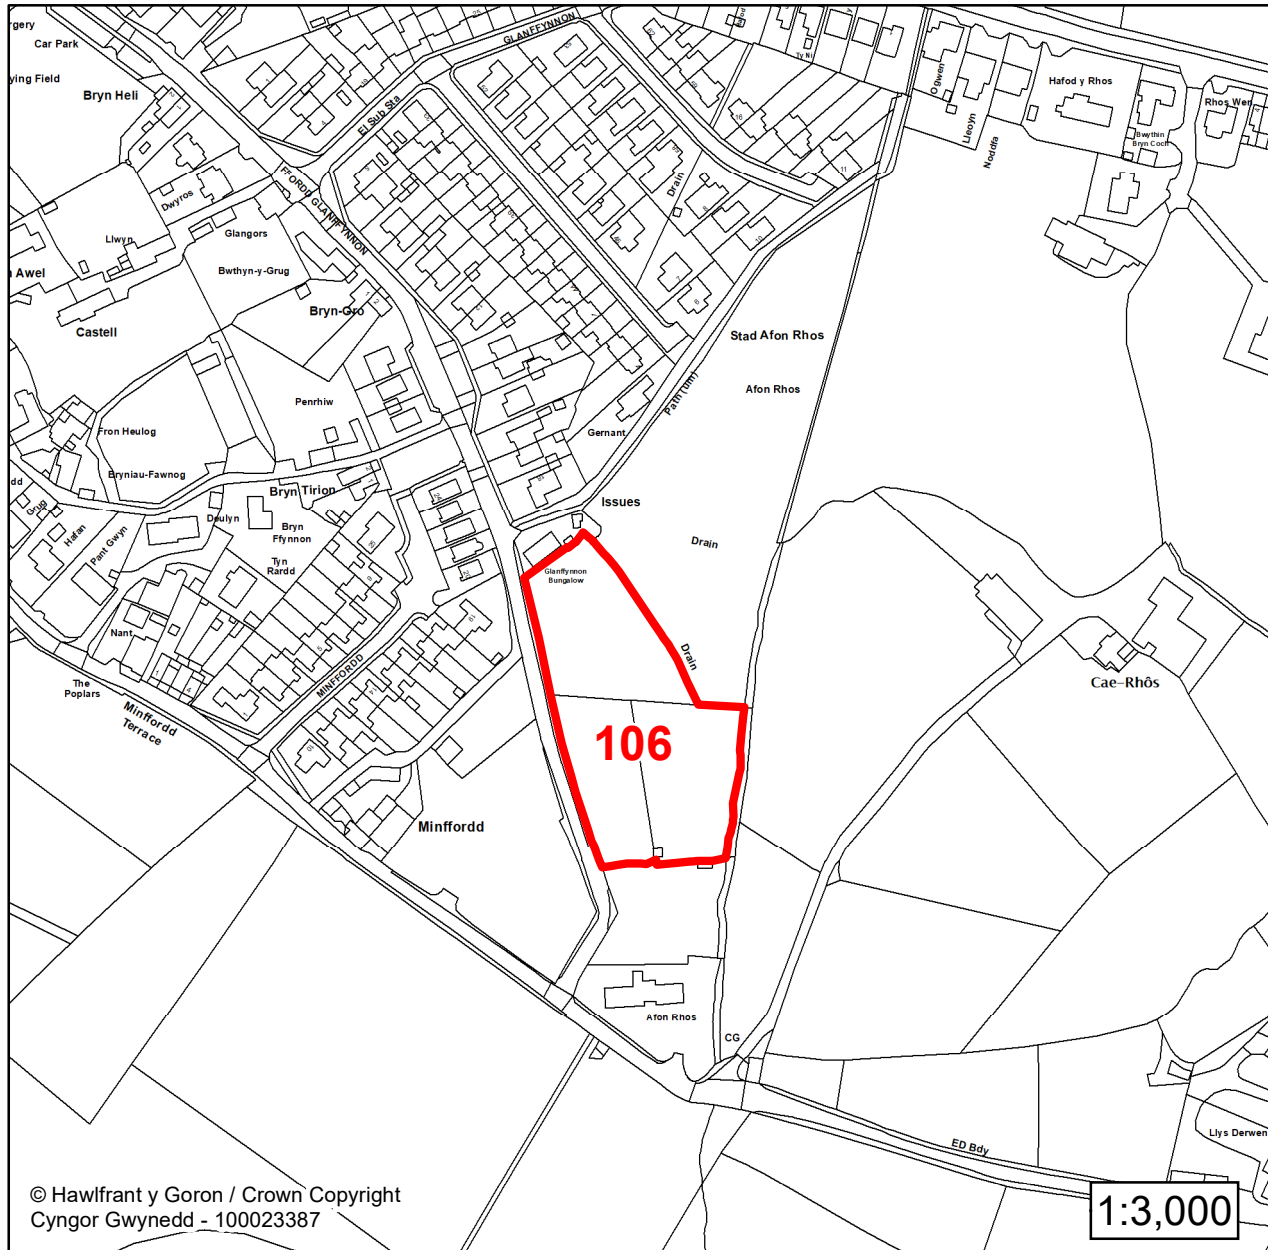

**CYNLLUN DATBLYGU LLEOL
GWYNEDD
LOCAL DEVELOPMENT PLAN
(2024-2039)**

**Cofrestr Safleoedd Posib
Candidate Site Register**

Manylion / Details

**Cyfeirnod/ Reference:
106**

**Enw'r Safle / Site Name:
Tir ger / Land adj to Ffordd Glanffynnon**

**Lleoliad / Location:
Llanrug**

**Cyfeirnod Grid / Grid Reference:
253644 363056**

**Maint (ha) / Size (ha):
0.68**

**Defnydd â Awgrymir / Suggested Use:
Tai / Housing**