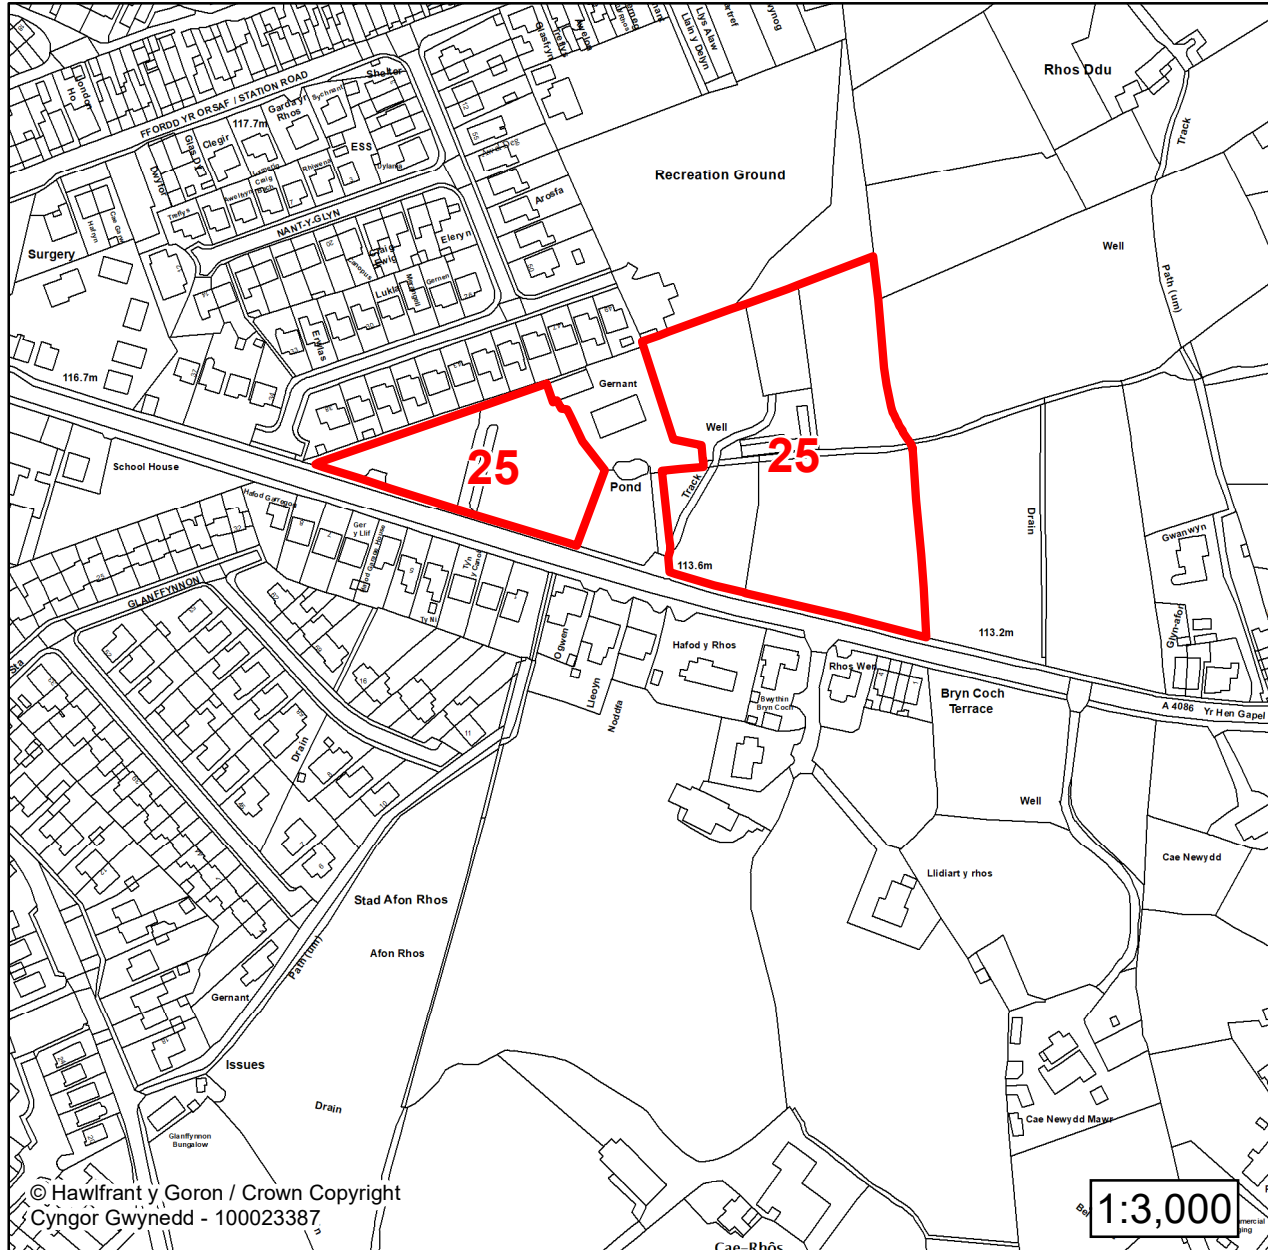

Cyfeirnod Grid / Grid Reference:

254590 362949

Maint (ha) / Size (ha):

9.74

Defnydd â Awgrymir / Suggested Use:

Twristiaeth / Tourism

**CYNLLUN DATBLYGU LLEOL
GWYNEDD
LOCAL DEVELOPMENT PLAN
(2024-2039)**

**Cofrestr Safleoedd Posib
Candidate Site Register**