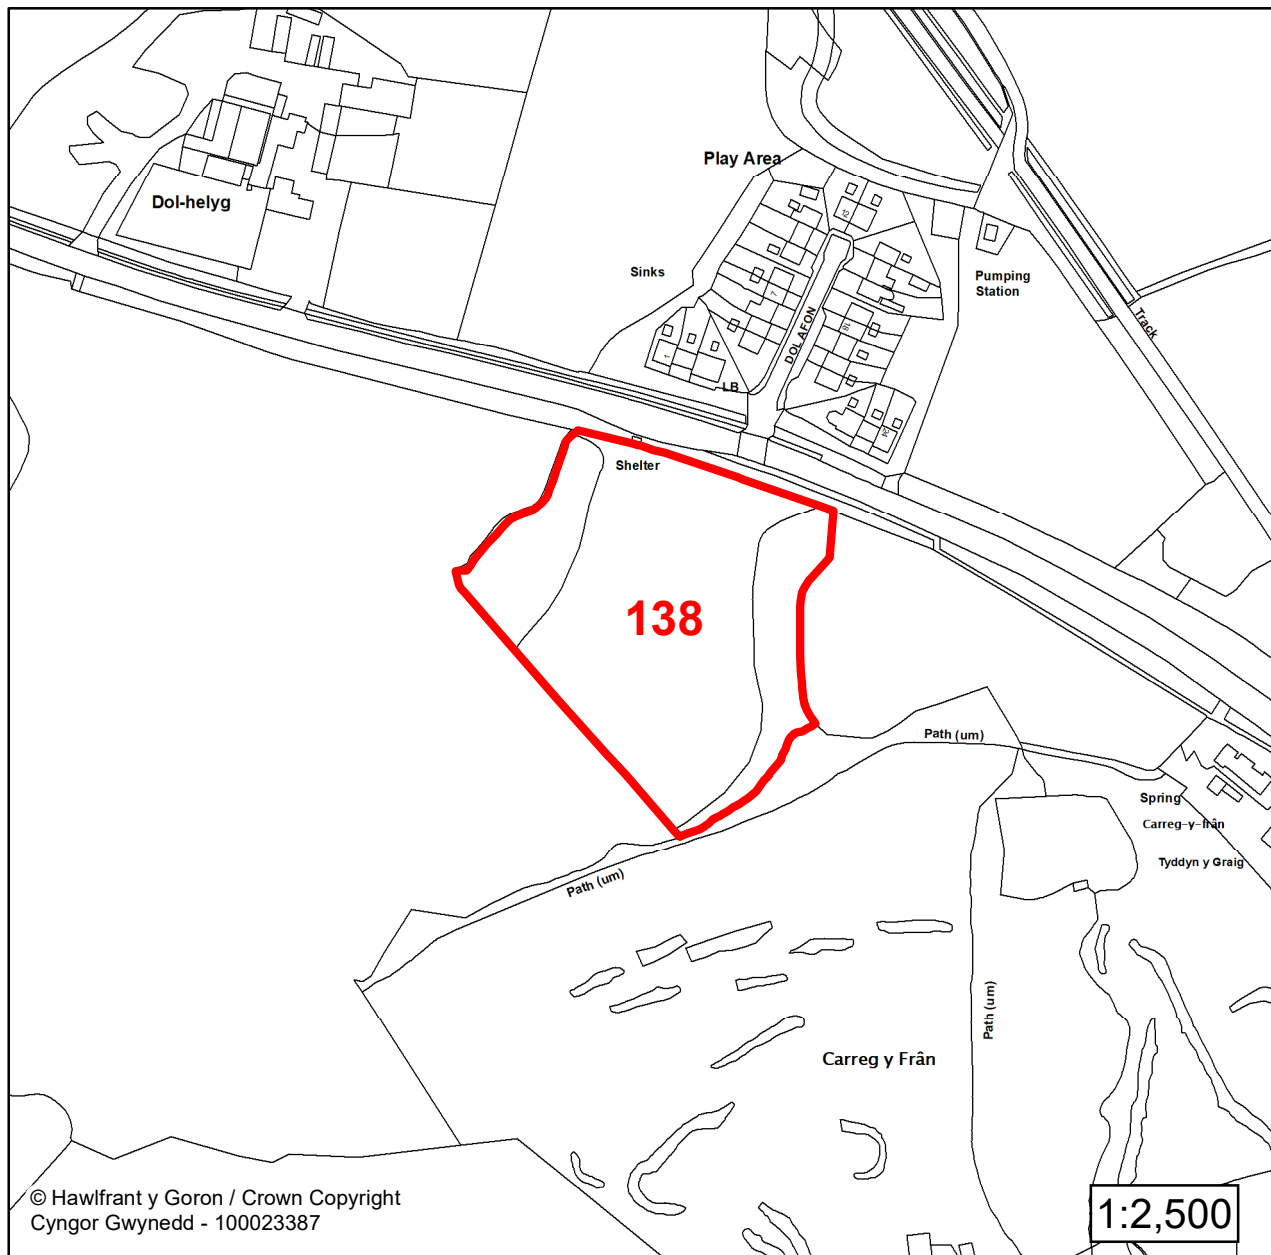

**CYNLLUN DATBLYGU LLEOL
GWYNEDD
LOCAL DEVELOPMENT PLAN
(2024-2039)**

**Cofrestr Safleoedd Posib
Candidate Site Register**

Manylion / Details

Cyfeirnod/ Reference:
138

Enw'r Safle / Site Name:
Tir ger / Land adj to Dol Afon

Lleoliad / Location:
Cwm y Glo

Cyfeirnod Grid / Grid Reference:
254758 363052

Maint (ha) / Size (ha):
1.00

Defnydd â Awgrymir / Suggested Use:
Tai / Housing