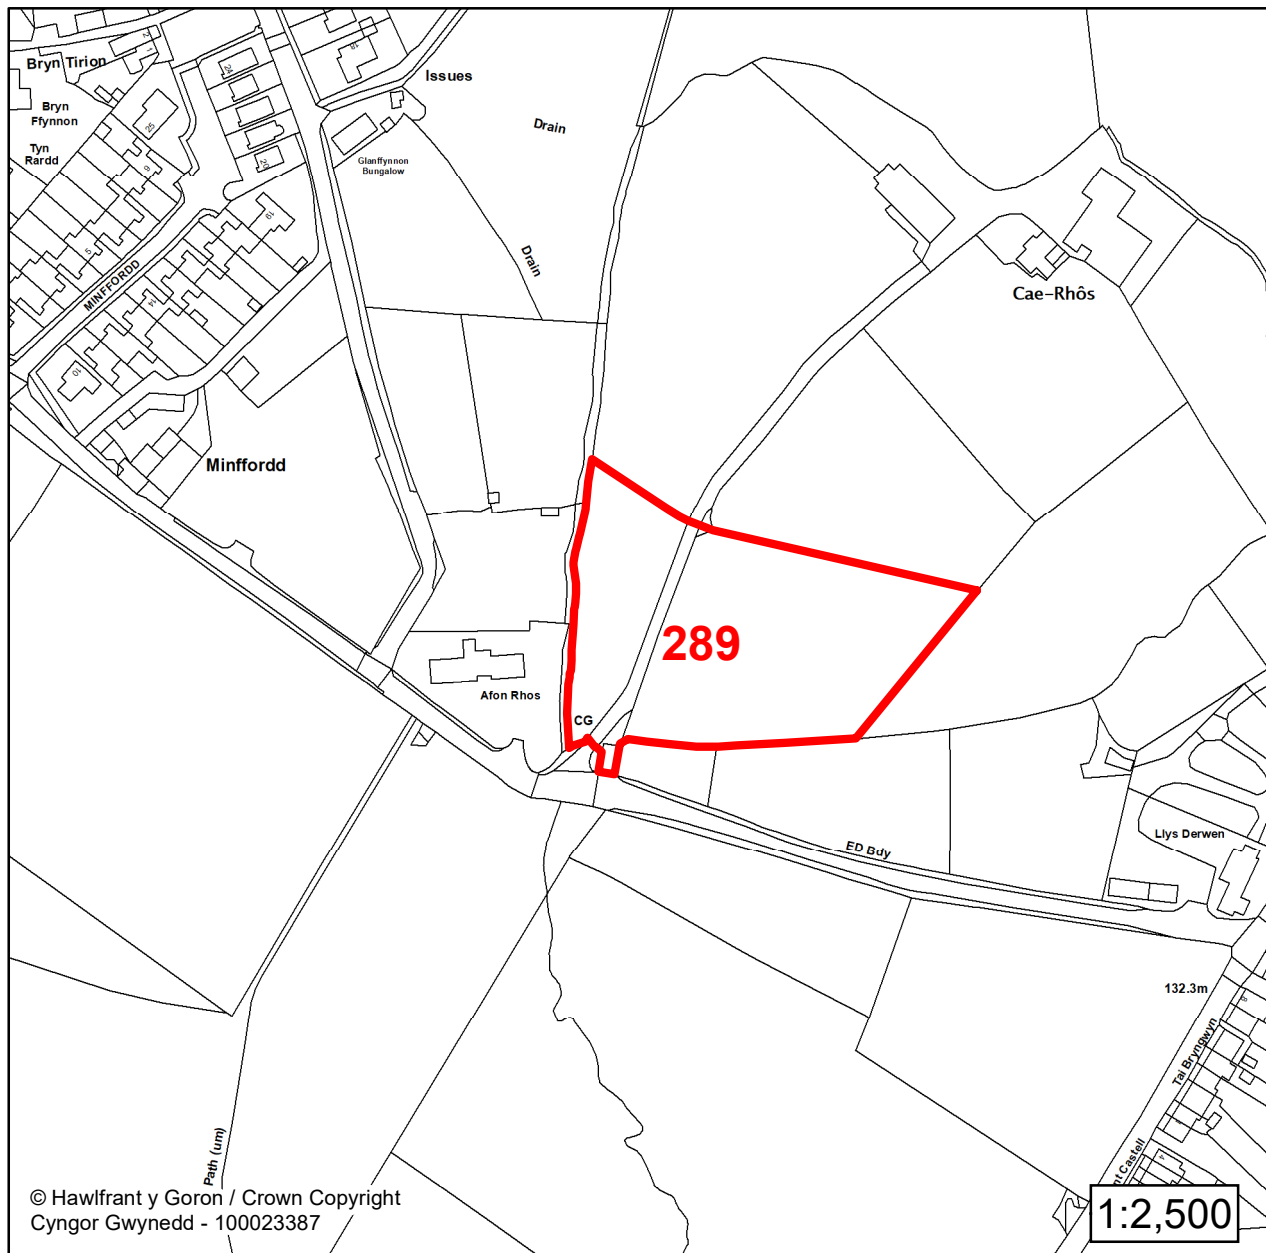

Llanrug

Cyfeirnod Grid / Grid Reference:

254221 363602

Maint (ha) / Size (ha):

0.90

Defnydd â Awgrymir / Suggested Use:

Tai / Housing

**CYNLLUN DATBLYGU LLEOL
GWYNEDD
LOCAL DEVELOPMENT PLAN
(2024-2039)**

**Cofrestr Safleoedd Posib
Candidate Site Register**

Manylion / Details

Cyfeirnod/ Reference:
278

Enw'r Safle / Site Name:
Parc Minffordd

Lleoliad / Location:
Llanrug

Cyfeirnod Grid / Grid Reference:
253505 362833

Maint (ha) / Size (ha):
7.06

Defnydd â Awgrymir / Suggested Use:
Tai / Housing

**CYNLLUN DATBLYGU LLEOL
GWYNEDD
LOCAL DEVELOPMENT PLAN
(2024-2039)**

**Cofrestr Safleoedd Posib
Candidate Site Register**

Manylion / Details