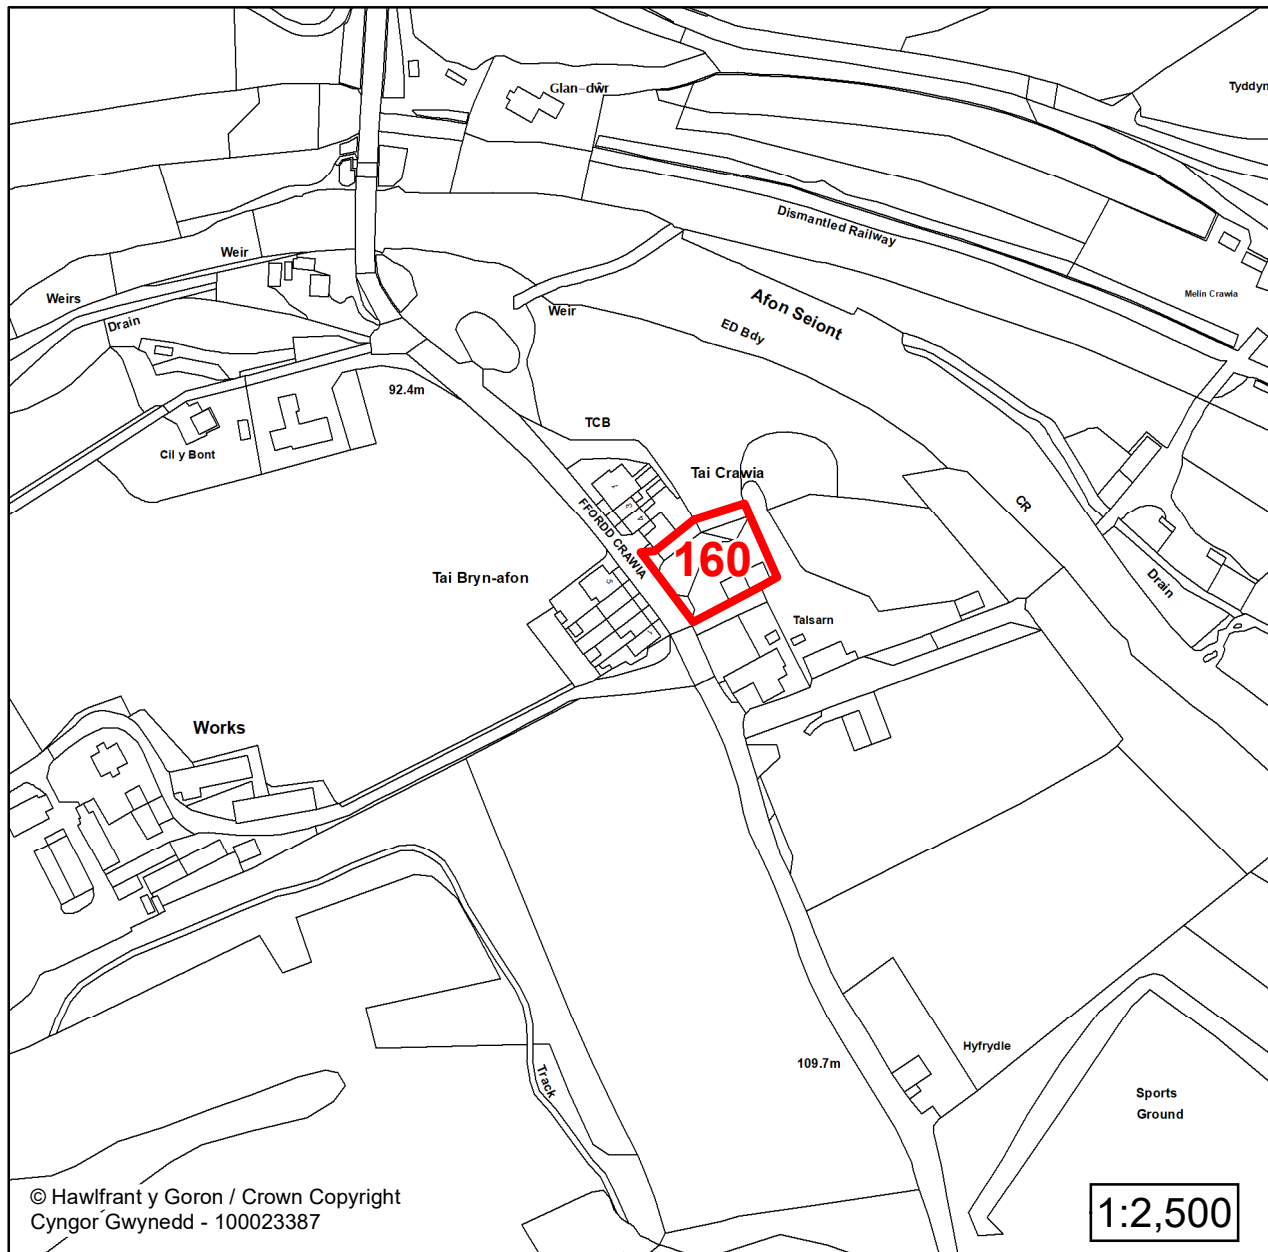

**CYNLLUN DATBLYGU LLEOL
GWYNEDD
LOCAL DEVELOPMENT PLAN
(2024-2039)**

**Cofrestr Safleoedd Posib
Candidate Site Register**

Manylion / Details

Cyfeirnod/ Reference:

160

Enw'r Safle / Site Name:

Tir ger / Land adj to Teras Crawlw Terrace

Lleoliad / Location:

Crawlw

Cyfeirnod Grid / Grid Reference:

253418 364201

Maint (ha) / Size (ha):

0.10

Defnydd â Awgrymir / Suggested Use:

Tai / Housing