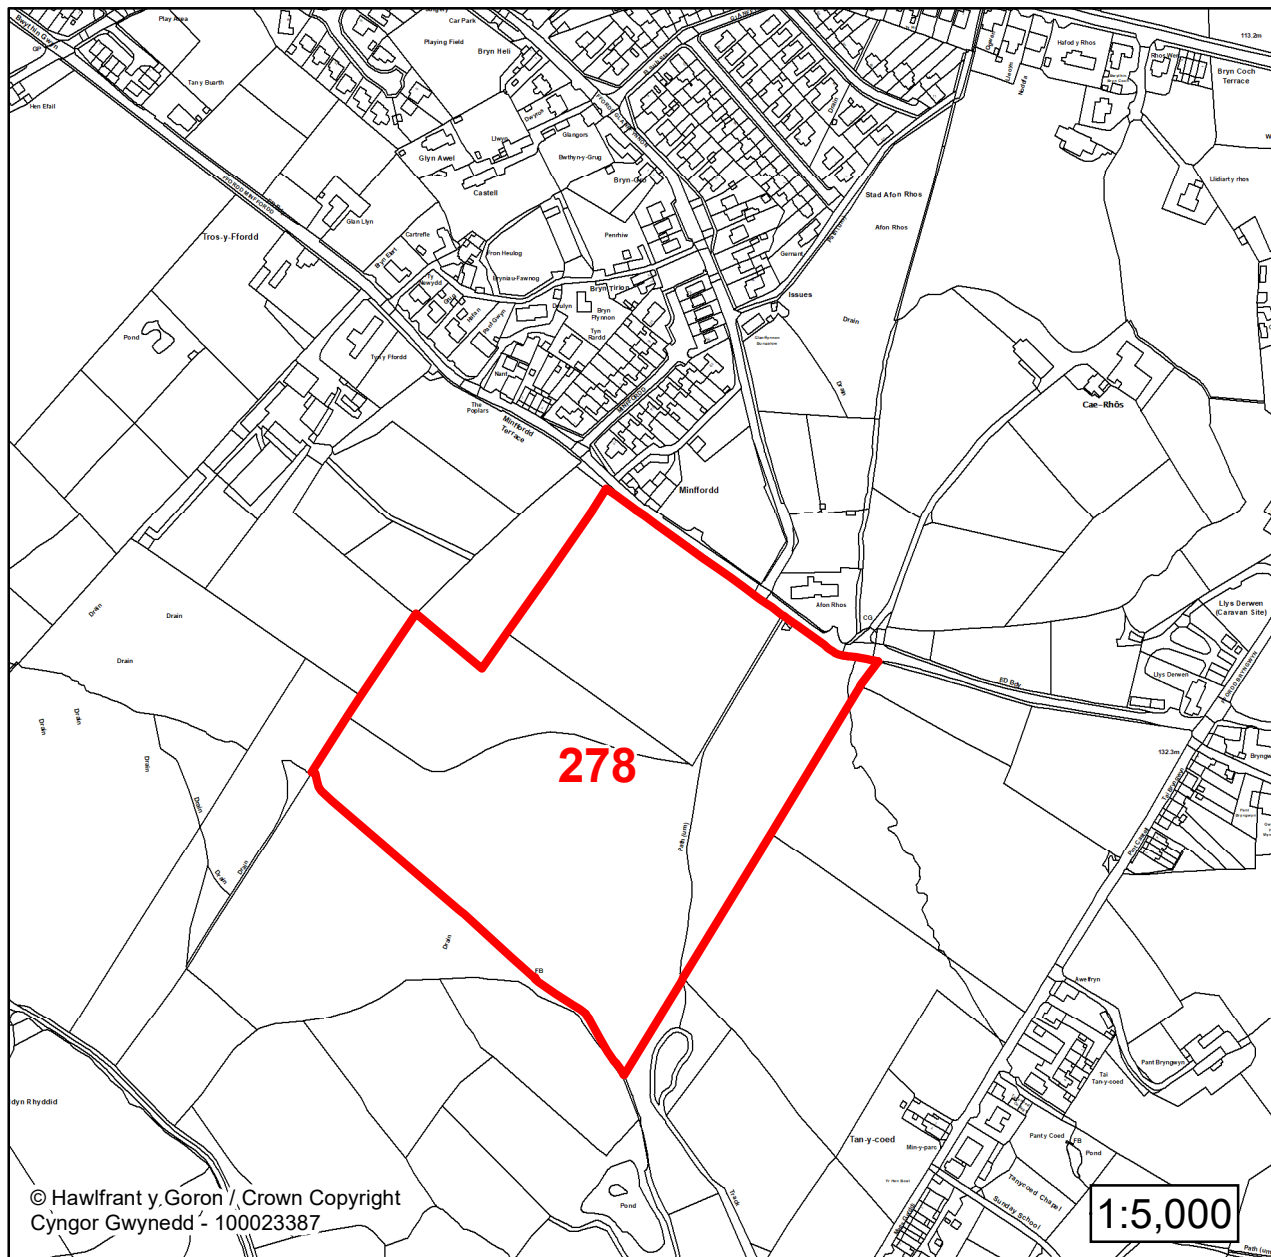

Llanrug

Cyfeirnod Grid / Grid Reference:

254221 363602

Maint (ha) / Size (ha):

0.90

Defnydd â Awgrymir / Suggested Use:

Tai / Housing

**CYNLLUN DATBLYGU LLEOL
GWYNEDD
LOCAL DEVELOPMENT PLAN
(2024-2039)**

**Cofrestr Safleoedd Posib
Candidate Site Register**

Manylion / Details

Cyfeirnod/ Reference:
278

Enw'r Safle / Site Name:
Parc Minffordd

Lleoliad / Location:
Llanrug

Cyfeirnod Grid / Grid Reference:
253505 362833

Maint (ha) / Size (ha):
7.06

Defnydd â Awgrymir / Suggested Use:
Tai / Housing

**CYNLLUN DATBLYGU LLEOL
GWYNEDD
LOCAL DEVELOPMENT PLAN
(2024-2039)**

**Cofrestr Safleoedd Posib
Candidate Site Register**

Manylion / Details