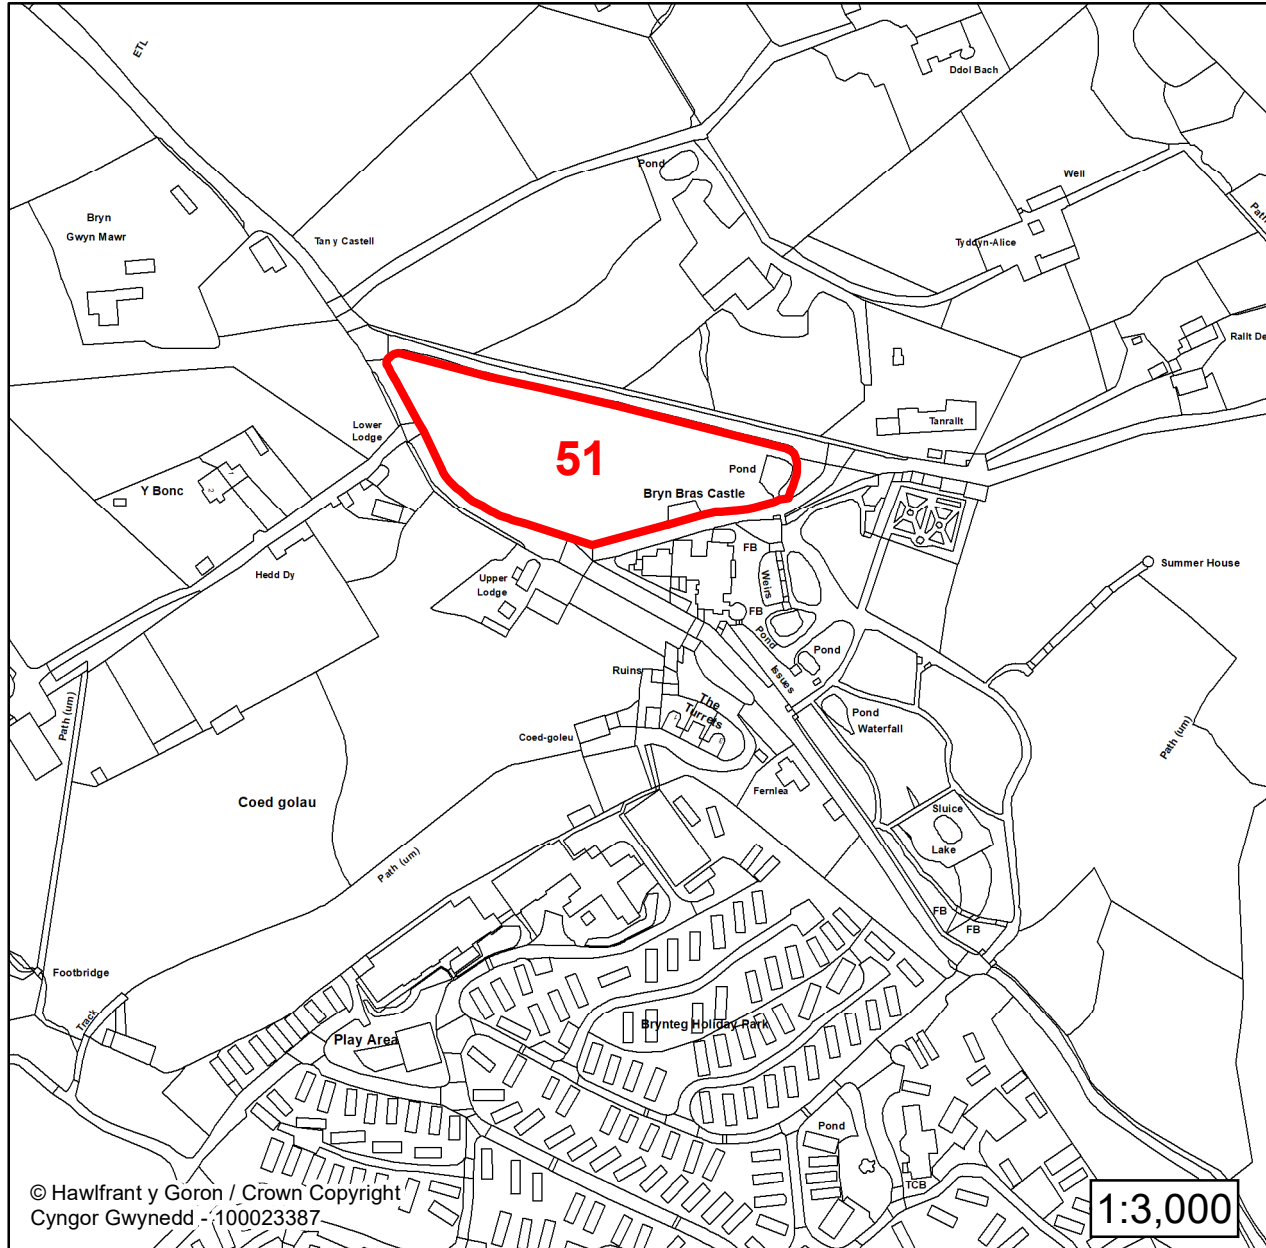

**CYNLLUN DATBLYGU LLEOL
GWYNEDD
LOCAL DEVELOPMENT PLAN
(2024-2039)**

**Cofrestr Safleoedd Posib
Candidate Site Register**

Manylion / Details

Cyfeirnod/ Reference:
51

Enw'r Safle / Site Name:
Cae Bryn Bras Castle Field

Lleoliad / Location:
Llanrug

Cyfeirnod Grid / Grid Reference:
254294 362627

Maint (ha) / Size (ha):
0.67

Defnydd â Awgrymir / Suggested Use:
Tai / Housing