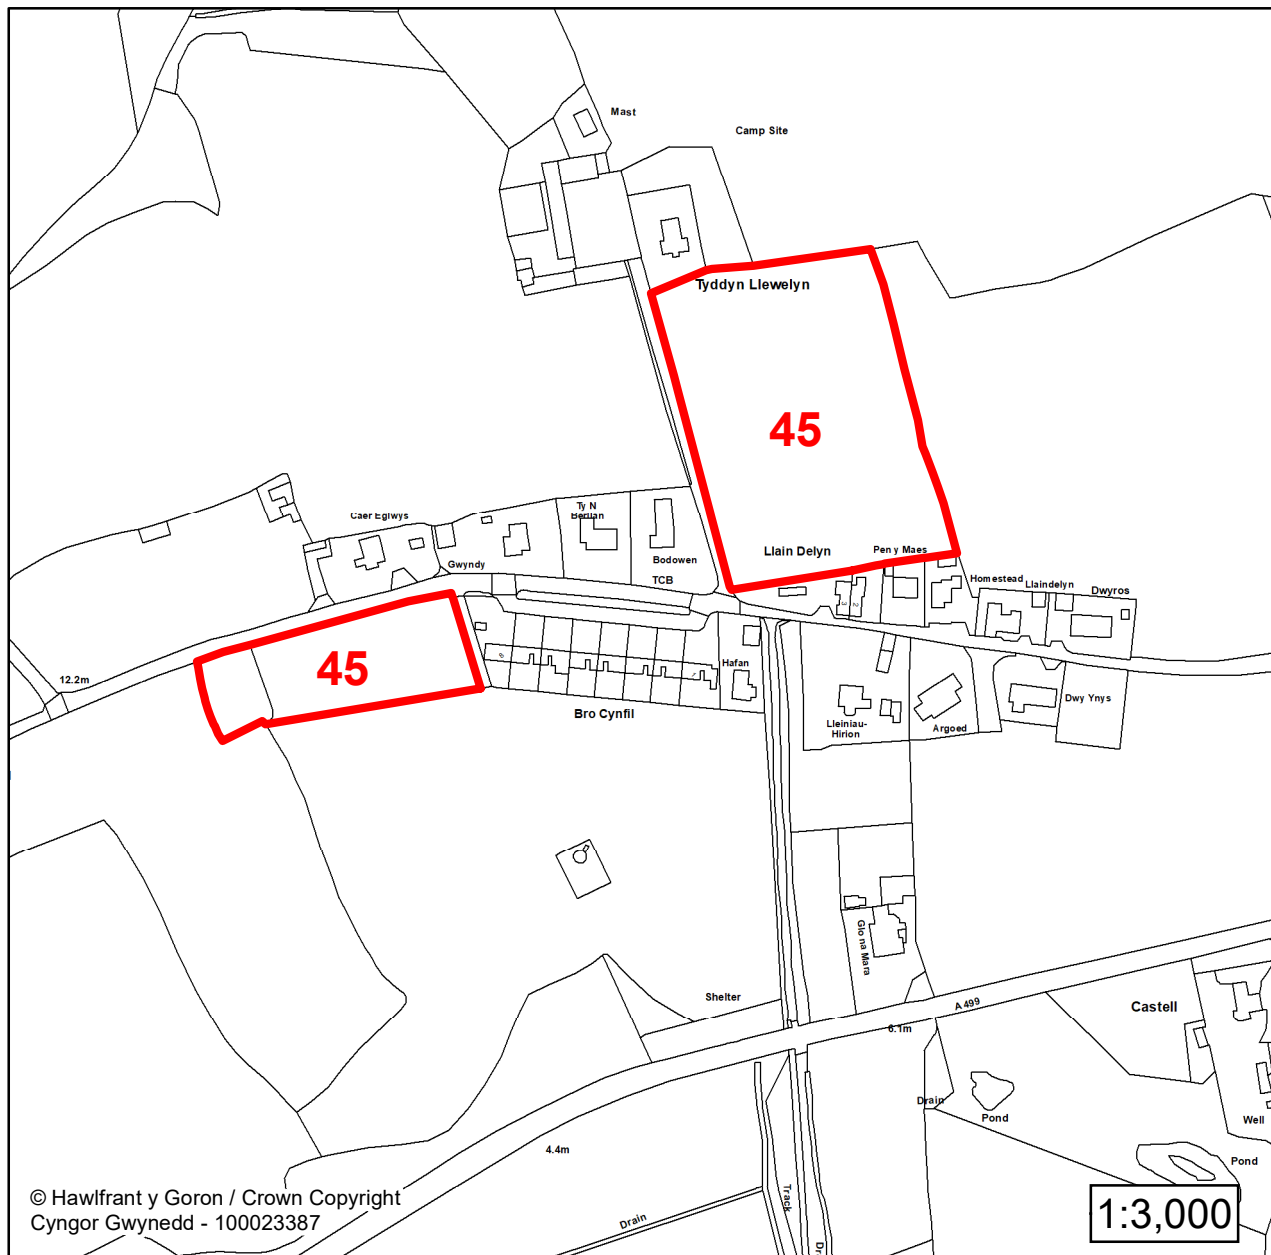

**CYNLLUN DATBLYGU LLEOL
GWYNEDD
LOCAL DEVELOPMENT PLAN
(2024-2039)**

**Cofrestr Safleoedd Posib
Candidate Site Register**

Manylion / Details

Cyfeirnod/ Reference:
45

Enw'r Safle / Site Name:
Tyddyn Llewelyn

Lleoliad / Location:
Penrhos

Cyfeirnod Grid / Grid Reference:
234905 334422

Maint (ha) / Size (ha):
1.49

Defnydd â Awgrymir / Suggested Use:
Tai / Housing