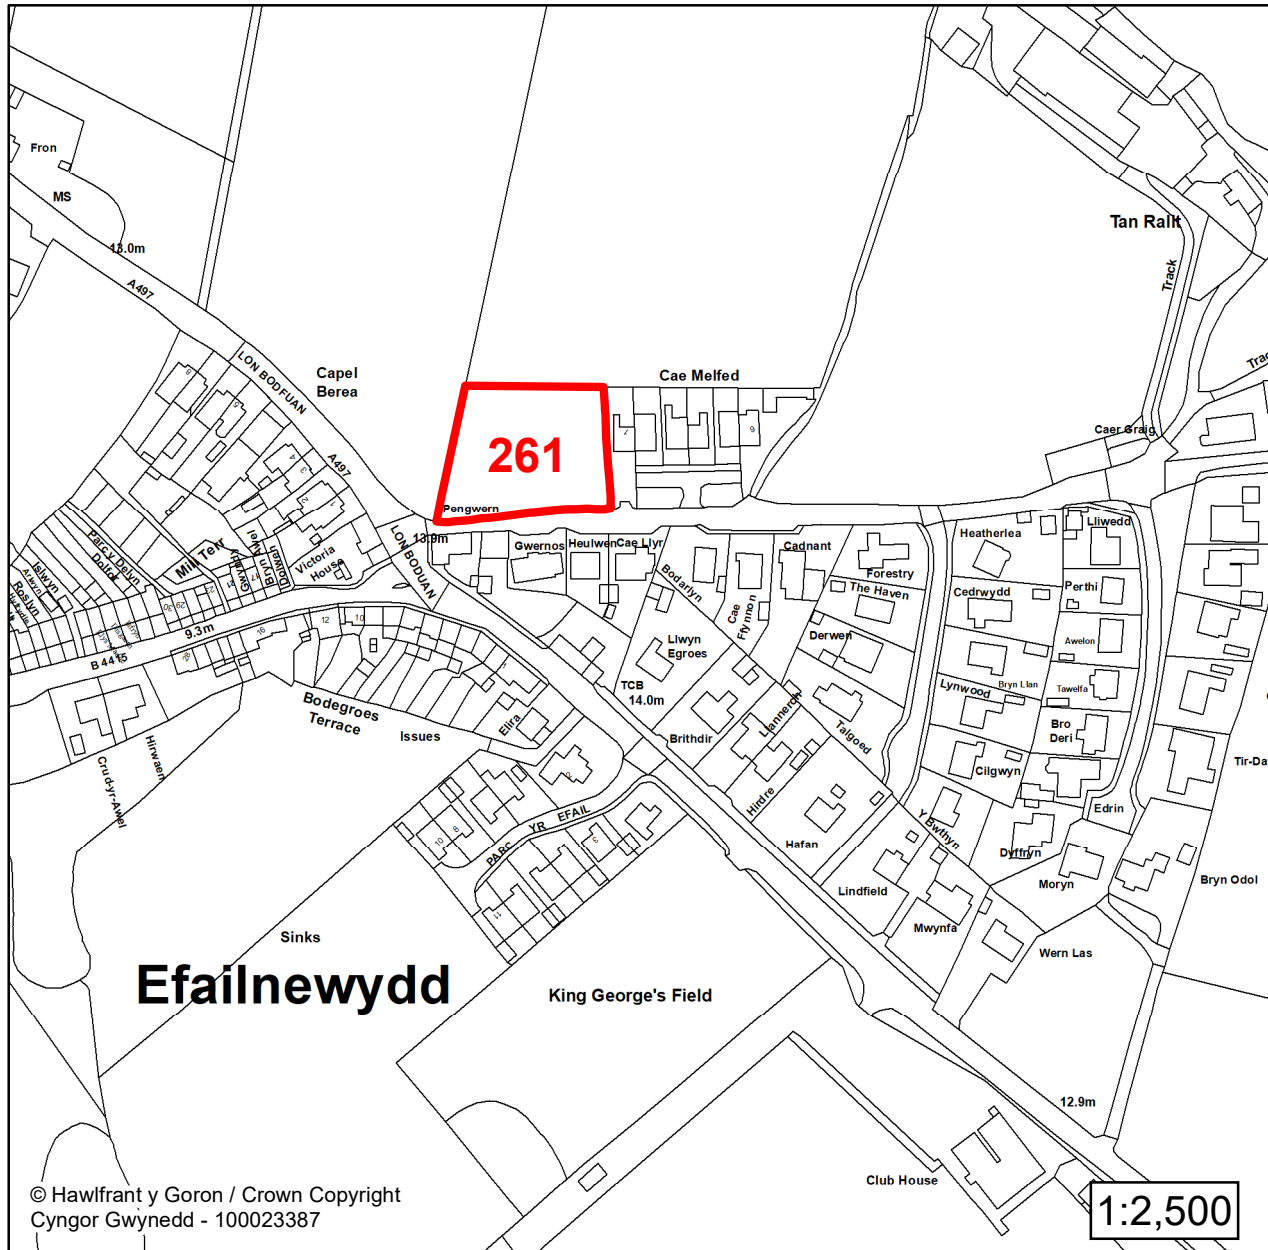

**CYNLLUN DATBLYGU LLEOL
GWYNEDD
LOCAL DEVELOPMENT PLAN
(2024-2039)**

**Cofrestr Safleoedd Posib
Candidate Site Register**

Manylion / Details

Cyfeirnod/ Reference:
261

Enw'r Safle / Site Name:
Tir ger / Land adj to Cae Melfyd

Lleoliad / Location:
Efailnewydd

Cyfeirnod Grid / Grid Reference:
235145 336014

Maint (ha) / Size (ha):
0.22

Defnydd â Awgrymir / Suggested Use:
Tai / Housing