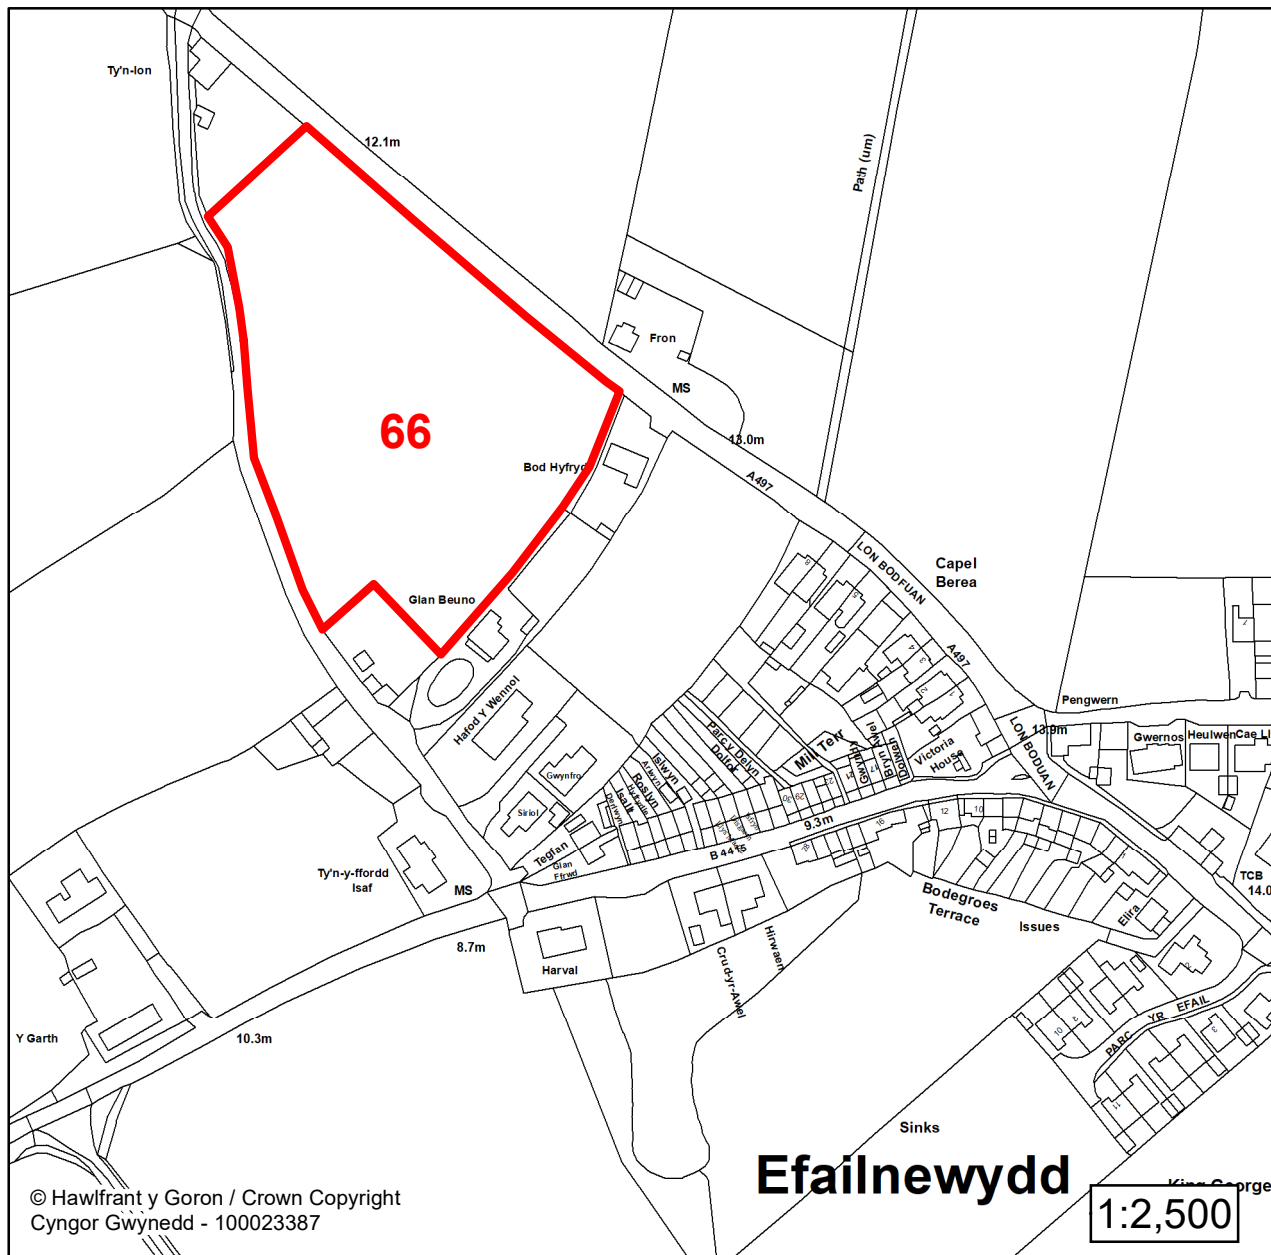

Lleoliad / Location:  
**Abererch**

Cyfeirnod Grid / Grid Reference:  
**240124 336649**

Maint (ha) / Size (ha):  
**1.10**

Defnydd â Awgrymir / Suggested Use:  
**Tai / Housing**

**CYNLLUN DATBLYGU LLEOL  
GWYNEDD  
LOCAL DEVELOPMENT PLAN  
(2024-2039)**

Cyfeirnod Grid / Grid Reference:  
**240124 336649**

Maint (ha) / Size (ha):  
**1.10**

Defnydd â Awgrymir / Suggested Use:  
**Tai / Housing**

**CYNLLUN DATBLYGU LLEOL  
GWYNEDD  
LOCAL DEVELOPMENT PLAN  
(2024-2039)**

**Cofrestr Safleoedd Posib  
Candidate Site Register**

**Manylion / Details**

Cyfeirnod/ Reference:  
**66**

Enw'r Safle / Site Name:  
**Tir ger / Land adj to Glan Beuno**

Lleoliad / Location:  
**Efailnewydd**