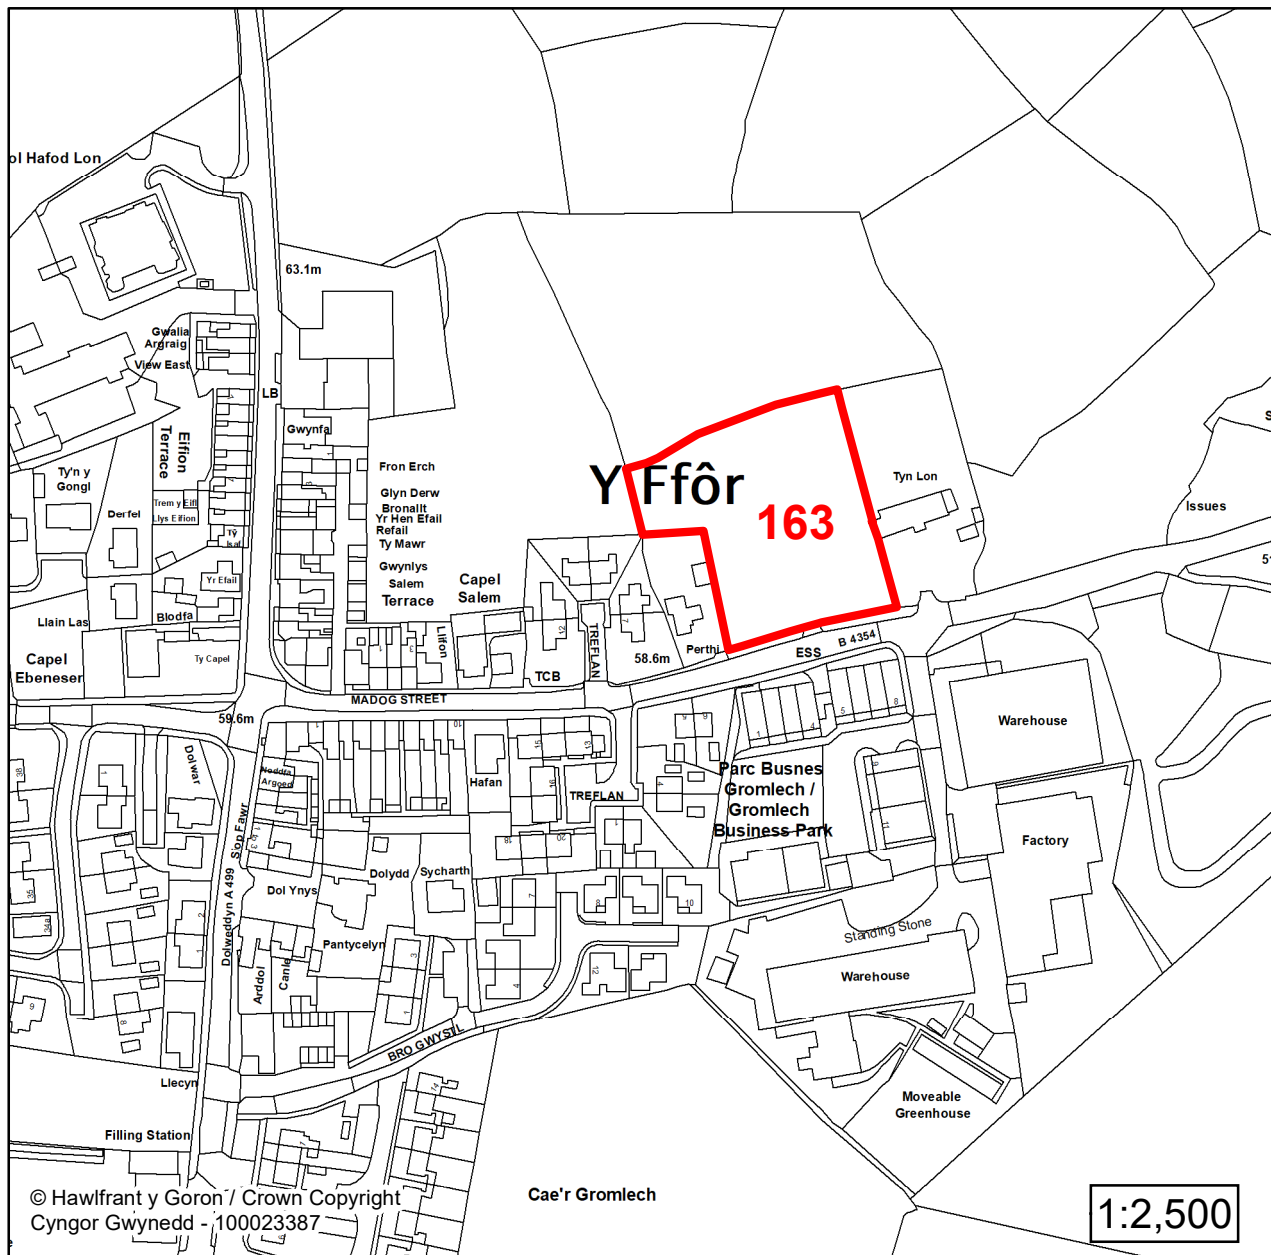

**CYNLLUN DATBLYGU LLEOL
GWYNEDD
LOCAL DEVELOPMENT PLAN
(2024-2039)**

**Cofrestr Safleoedd Posib
Candidate Site Register**

Manylion / Details

Cyfeirnod/ Reference:
163

Enw'r Safle / Site Name:
Tir ger / Land adj to Tyn Lôn

Lleoliad / Location:
Y Ffôr

Cyfeirnod Grid / Grid Reference:
239984 339130

Maint (ha) / Size (ha):
0.45

Defnydd â Awgrymir / Suggested Use:
Tai / Housing