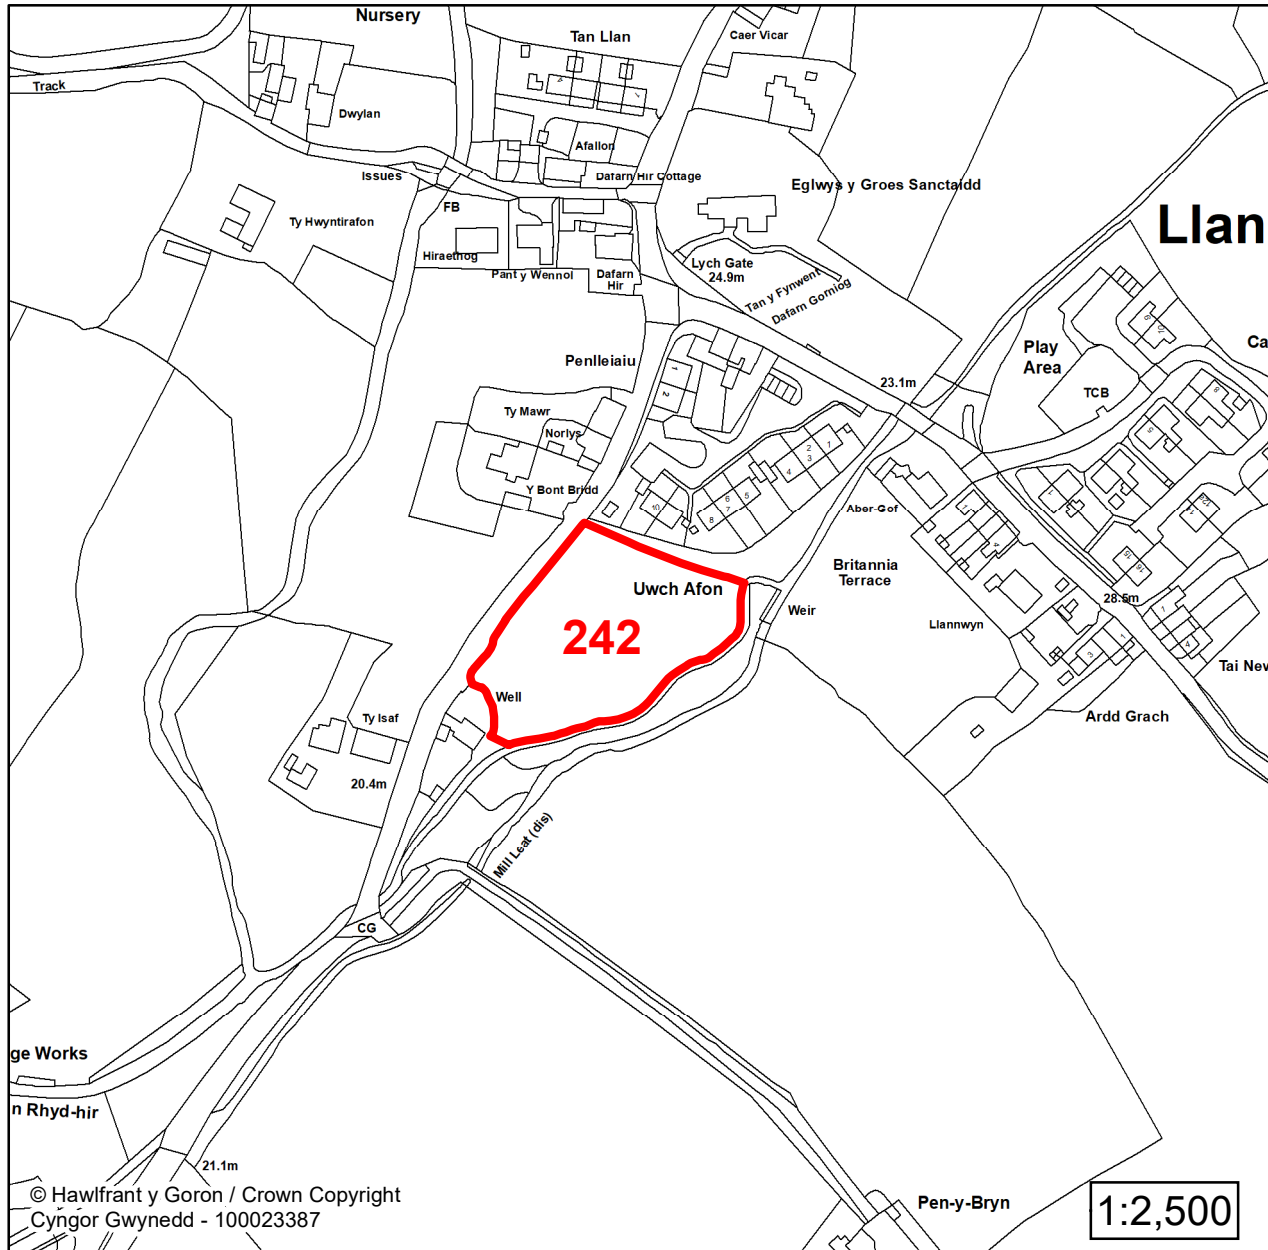

**CYNLLUN DATBLYGU LLEOL
GWYNEDD
LOCAL DEVELOPMENT PLAN
(2024-2039)**

**Cofrestr Safleoedd Posib
Candidate Site Register**

Manylion / Details

Cyfeirnod/ Reference:
242

Enw'r Safle / Site Name:
Tir ger / Land adj to Uwch Afon

Lleoliad / Location:
Llanor

Cyfeirnod Grid / Grid Reference:
235342 337123

Maint (ha) / Size (ha):
0.39

Defnydd â Awgrymir / Suggested Use:
Tai / Housing