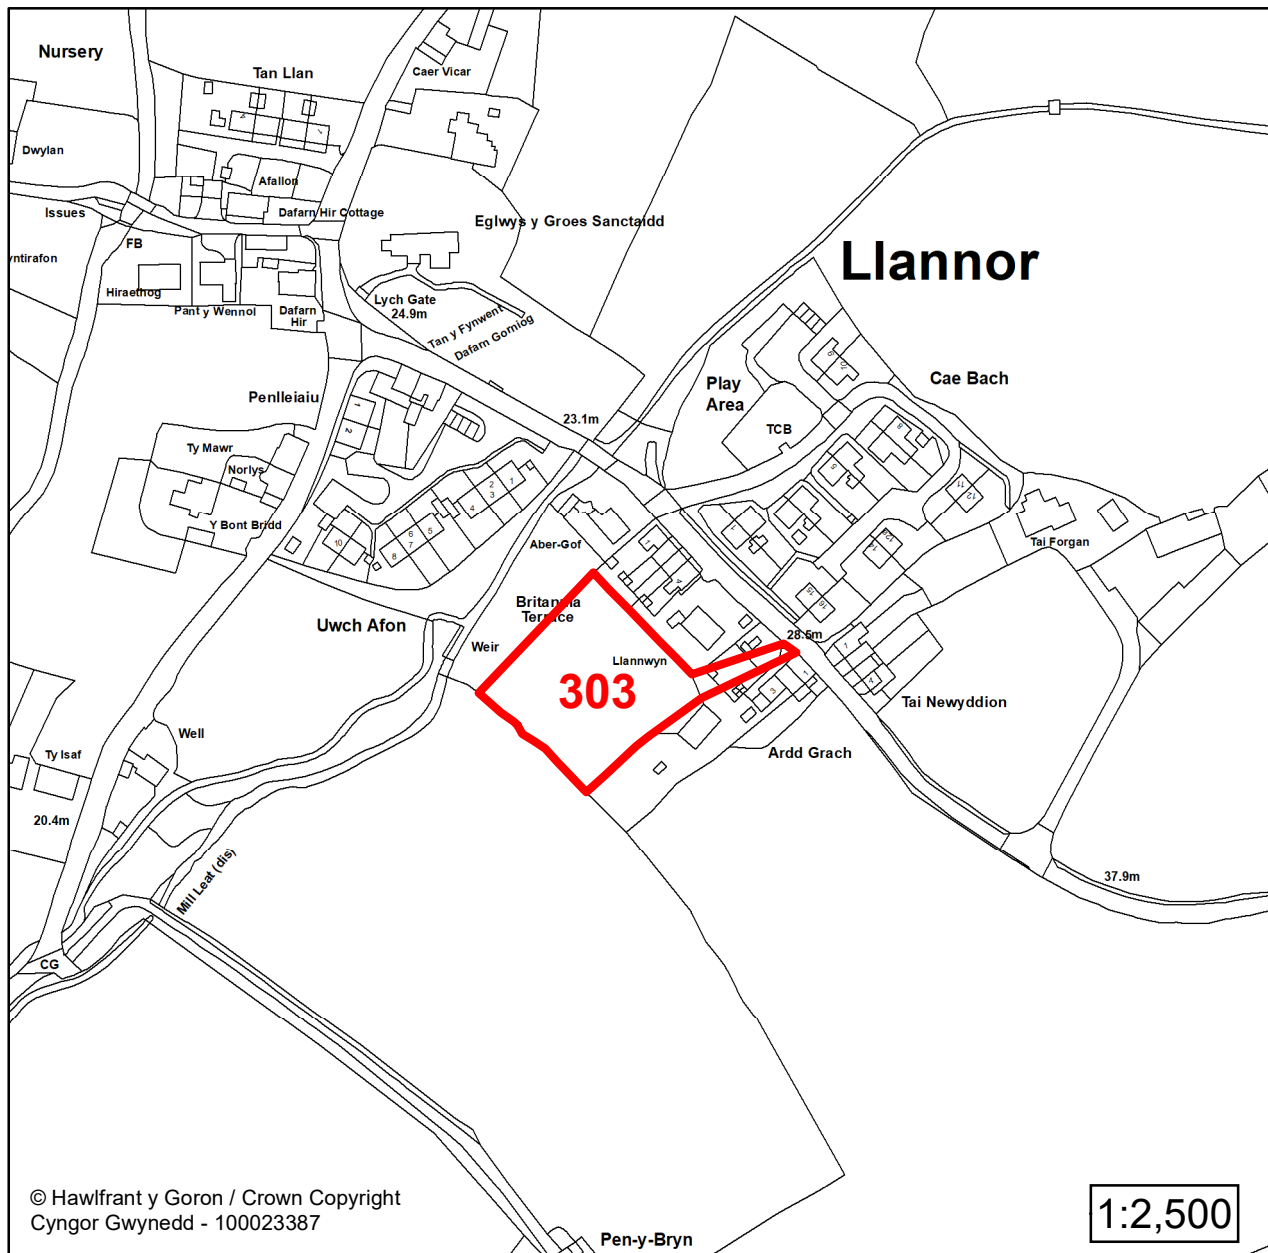

**CYNLLUN DATBLYGU LLEOL
GWYNEDD
LOCAL DEVELOPMENT PLAN
(2024-2039)**

**Cofrestr Safleoedd Posib
Candidate Site Register**

Manylion / Details

Cyfeirnod/ Reference:

303

Enw'r Safle / Site Name:

Tir ger / Land adj to Arddgrach

Lleoliad / Location:

Llanor

Cyfeirnod Grid / Grid Reference:

235447 337120

Maint (ha) / Size (ha):

0.29

Defnydd â Awgrymir / Suggested Use:

Tai / Housing