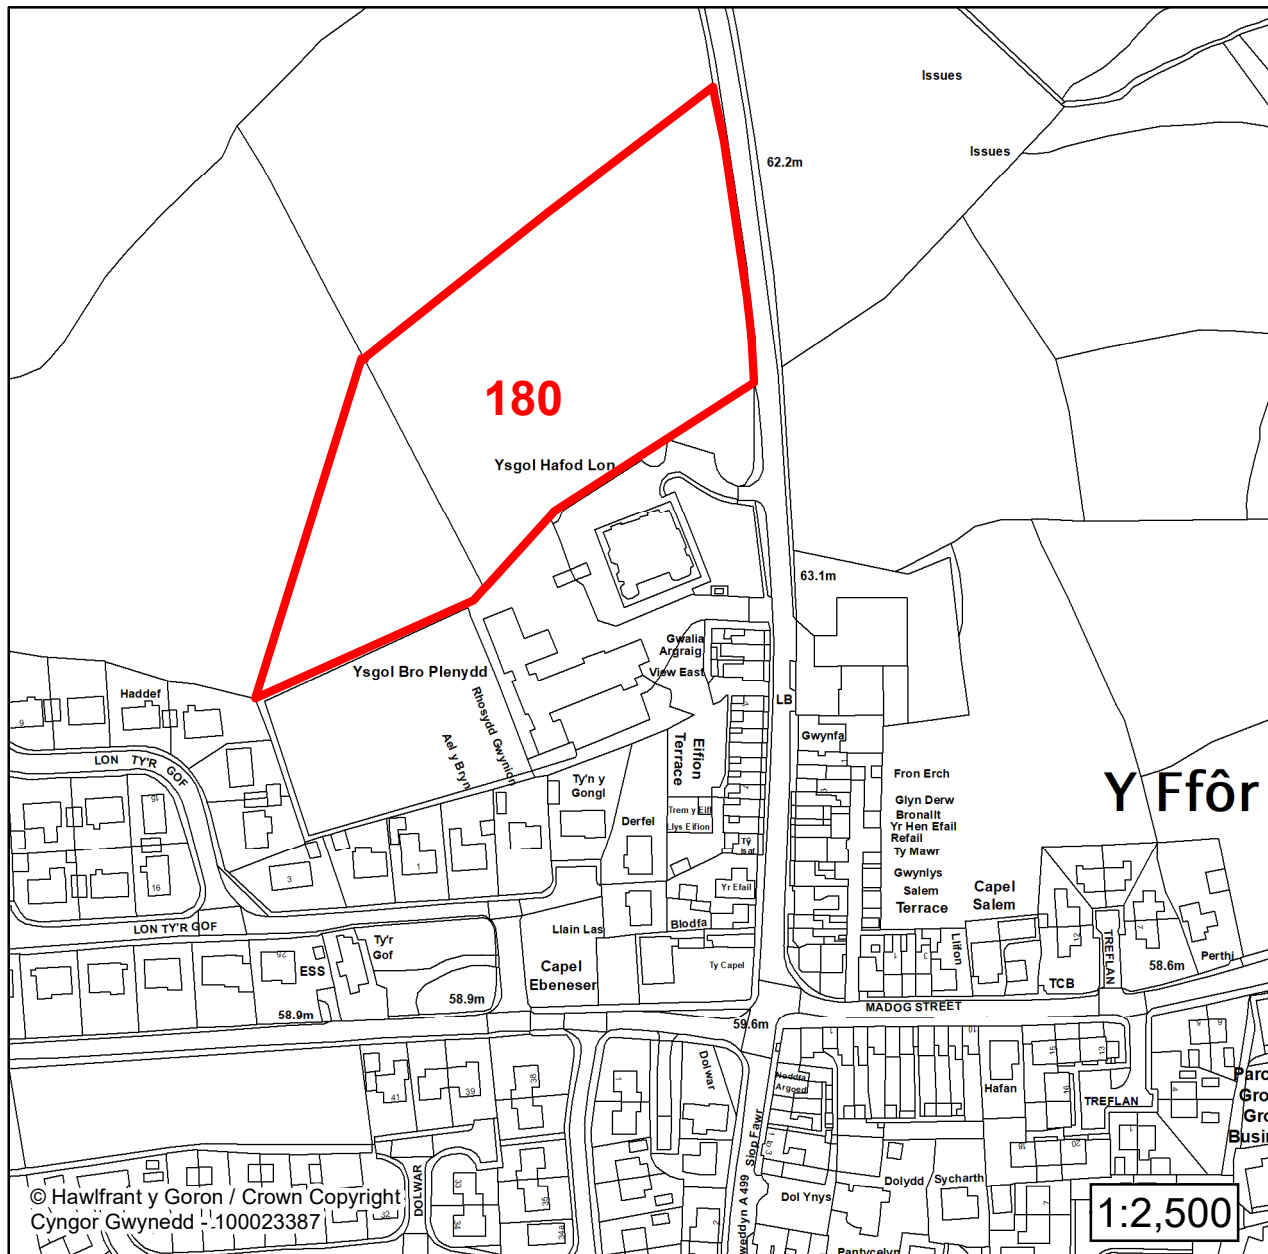

**CYNLLUN DATBLYGU LLEOL
GWYNEDD
LOCAL DEVELOPMENT PLAN
(2024-2039)**

**Cofrestr Safleoedd Posib
Candidate Site Register**

Manylion / Details

Cyfeirnod/ Reference:
180

Enw'r Safle / Site Name:
Tir ger / Land adj to Ysgol Bro Plennydd

Lleoliad / Location:
Y Ffôr

Cyfeirnod Grid / Grid Reference:
239732 339271

Maint (ha) / Size (ha):
1.45

Defnydd â Awgrymir / Suggested Use:
Tai / Housing