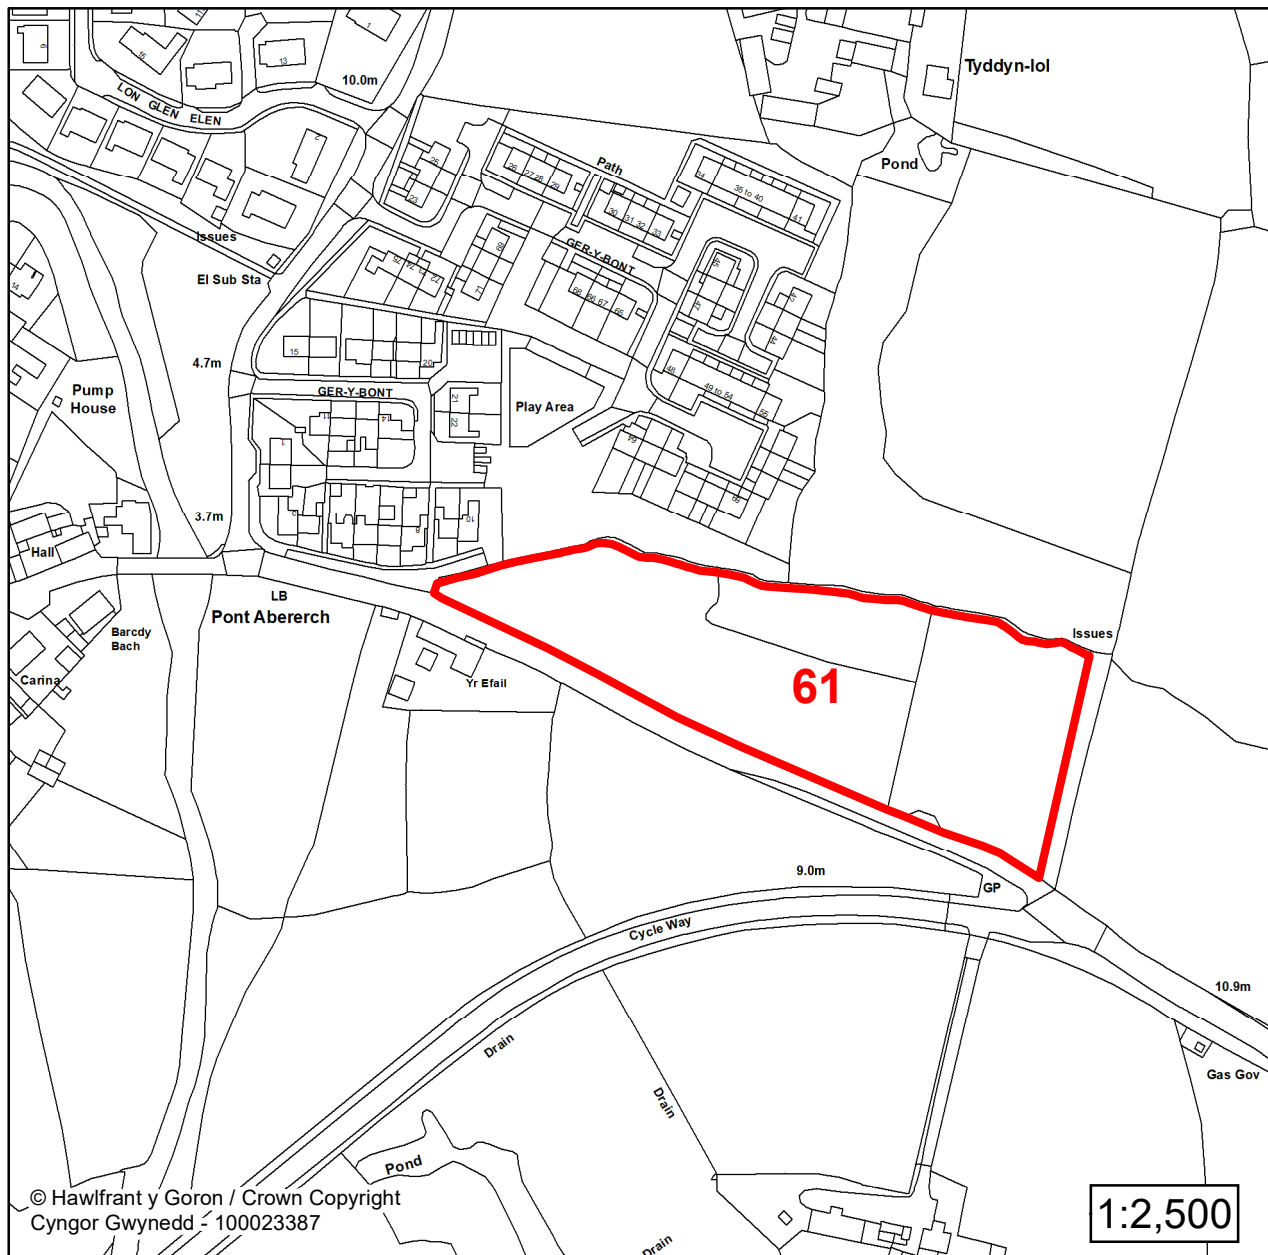

**CYNLLUN DATBLYGU LLEOL  
GWYNEDD  
LOCAL DEVELOPMENT PLAN  
(2024-2039)**

**Cofrestr Safleoedd Posib  
Candidate Site Register**

**Manylion / Details**

Cyfeirnod/ Reference:  
**61**

Enw'r Safle / Site Name:  
**Tir ger / Land adj to Yr Efail**

Lleoliad / Location:  
**Abererch**

Cyfeirnod Grid / Grid Reference:  
**240124 336649**

Maint (ha) / Size (ha):  
**1.10**

Defnydd â Awgrymir / Suggested Use:  
**Tai / Housing**

**CYNLLUN DATBLYGU LLEOL  
GWYNEDD  
LOCAL DEVELOPMENT PLAN  
(2024-2039)**

Cyfeirnod Grid / Grid Reference:  
**240124 336649**

Maint (ha) / Size (ha):  
**1.10**

Defnydd â Awgrymir / Suggested Use:  
**Tai / Housing**

**CYNLLUN DATBLYGU LLEOL  
GWYNEDD  
LOCAL DEVELOPMENT PLAN  
(2024-2039)**