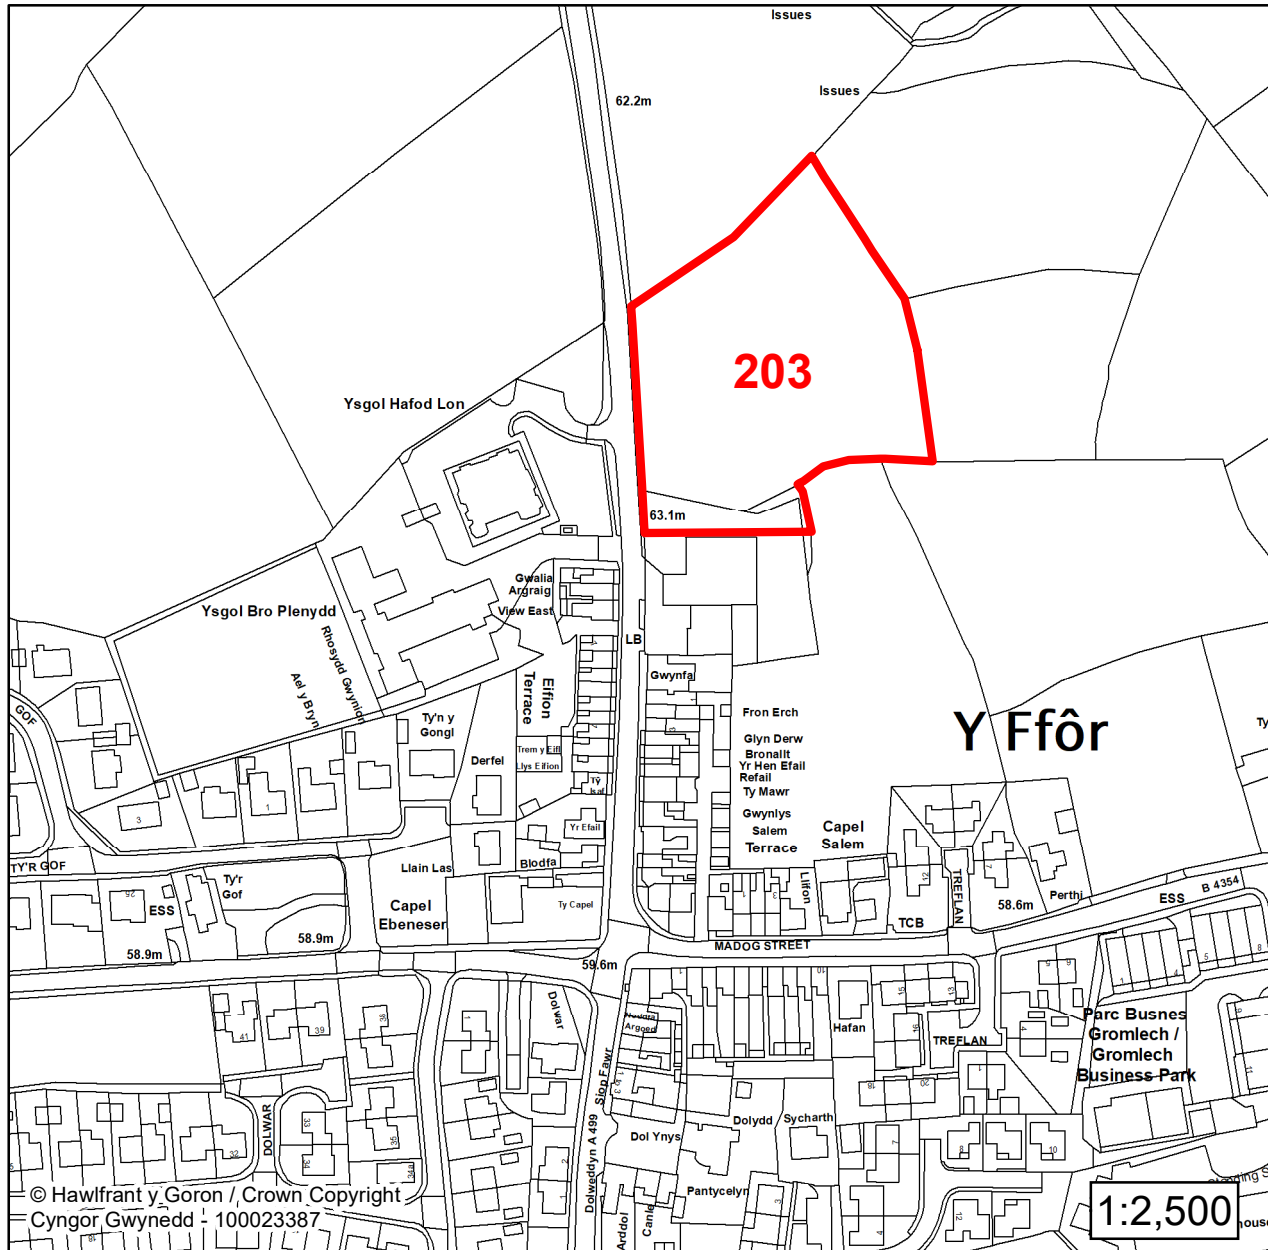

**CYNLLUN DATBLYGU LLEOL
GWYNEDD
LOCAL DEVELOPMENT PLAN
(2024-2039)**

**Cofrestr Safleoedd Posib
Candidate Site Register**

Manylion / Details

Cyfeirnod/ Reference:
203

Enw'r Safle / Site Name:
Tir ger yr / Land adj to the A499

Lleoliad / Location:
Y Ffôr

Cyfeirnod Grid / Grid Reference:
239864 339260

Maint (ha) / Size (ha):
0.82

Defnydd â Awgrymir / Suggested Use:
Tai / Housing