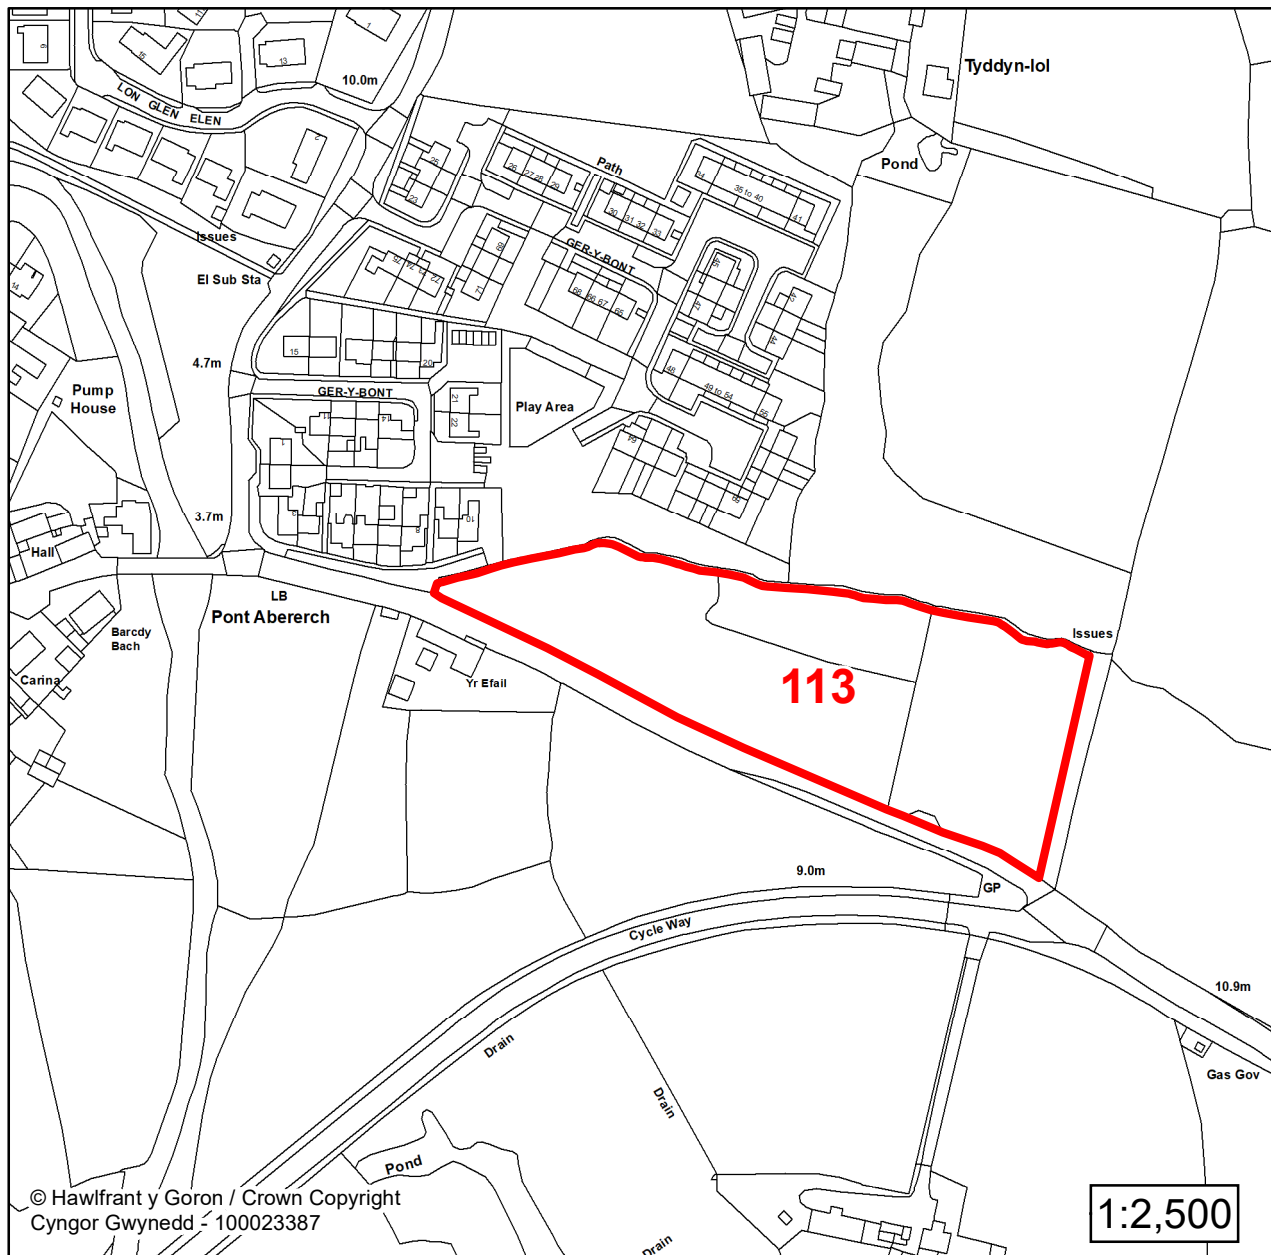

Lleoliad / Location:  
**Abererch**

Cyfeirnod Grid / Grid Reference:  
**240124 336649**

Maint (ha) / Size (ha):  
**1.10**

Defnydd â Awgrymir / Suggested Use:  
**Tai / Housing**

**CYNLLUN DATBLYGU LLEOL  
GWYNEDD  
LOCAL DEVELOPMENT PLAN  
(2024-2039)**

**Cofrestr Safleoedd Posib  
Candidate Site Register**

**Manylion / Details**

Cyfeirnod/ Reference:  
**113**

Enw'r Safle / Site Name:  
**Tir ger / Land adj to Yr Efail**

Lleoliad / Location:  
**Abererch**

Cyfeirnod Grid / Grid Reference:  
**240124 336649**

Maint (ha) / Size (ha):  
**1.10**

Defnydd â Awgrymir / Suggested Use:  
**Tai / Housing**

**CYNLLUN DATBLYGU LLEOL  
GWYNEDD  
LOCAL DEVELOPMENT PLAN  
(2024-2039)**