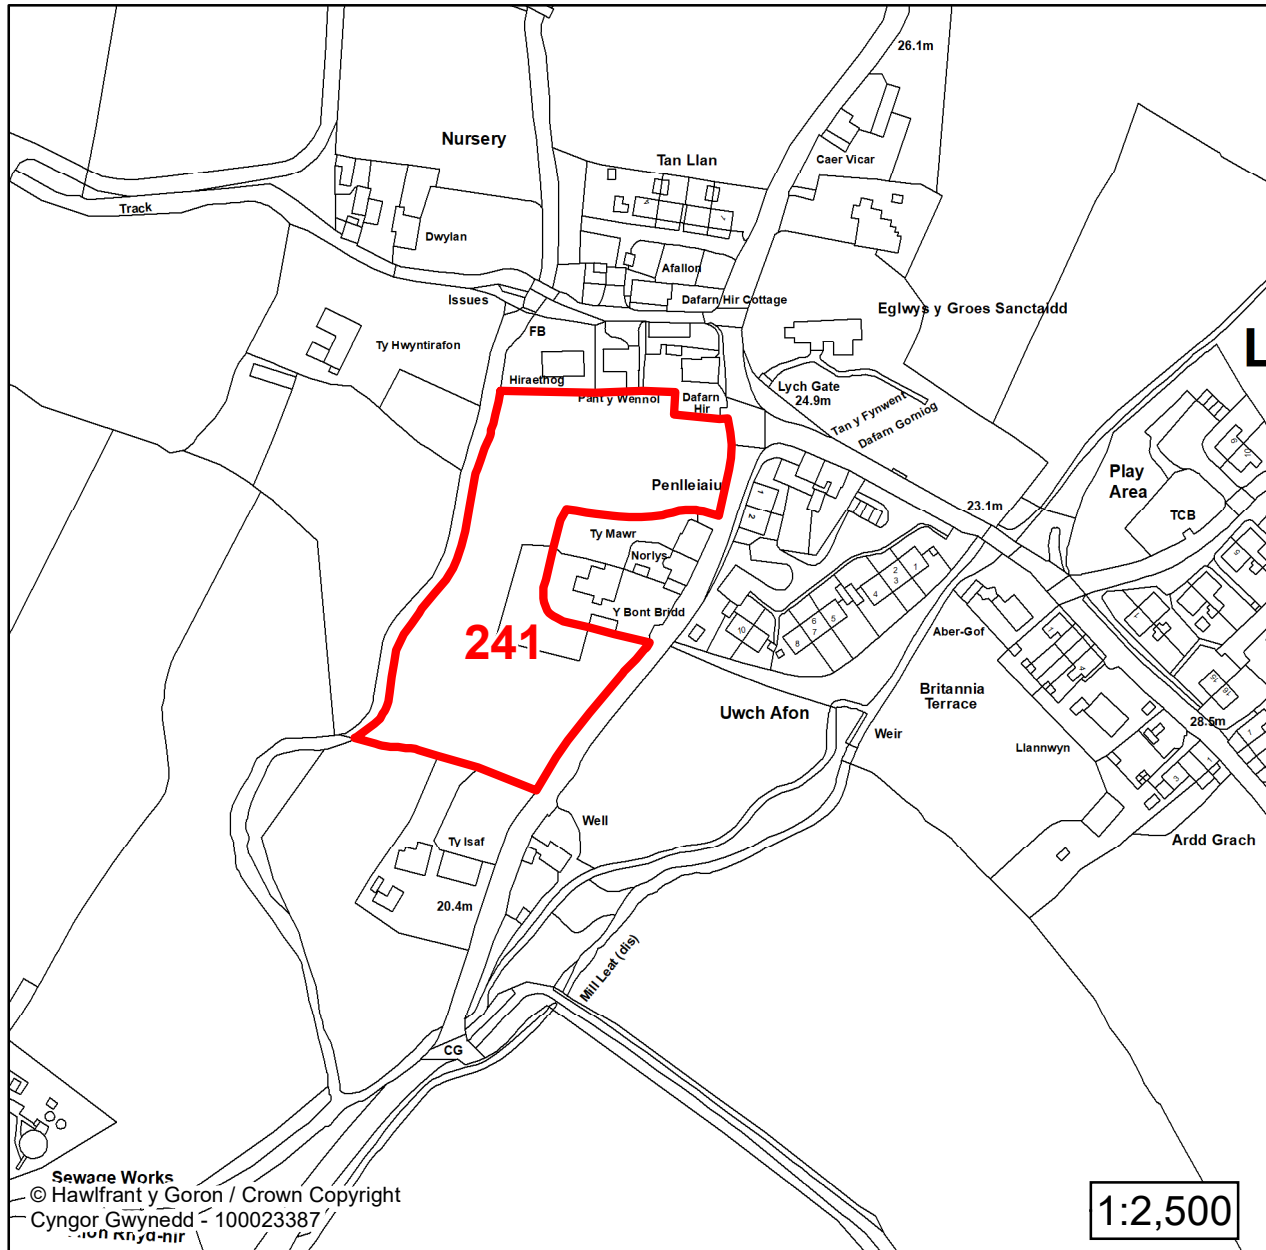

**CYNLLUN DATBLYGU LLEOL
GWYNEDD
LOCAL DEVELOPMENT PLAN
(2024-2039)**

**Cofrestr Safleoedd Posib
Candidate Site Register**

Manylion / Details

Cyfeirnod/ Reference:
241

Enw'r Safle / Site Name:
Tir ger / Land adj to Tŷ Isaf

Lleoliad / Location:
Llanor

Cyfeirnod Grid / Grid Reference:
235293 337183

Maint (ha) / Size (ha):
0.76

Defnydd â Awgrymir / Suggested Use:
Tai / Housing