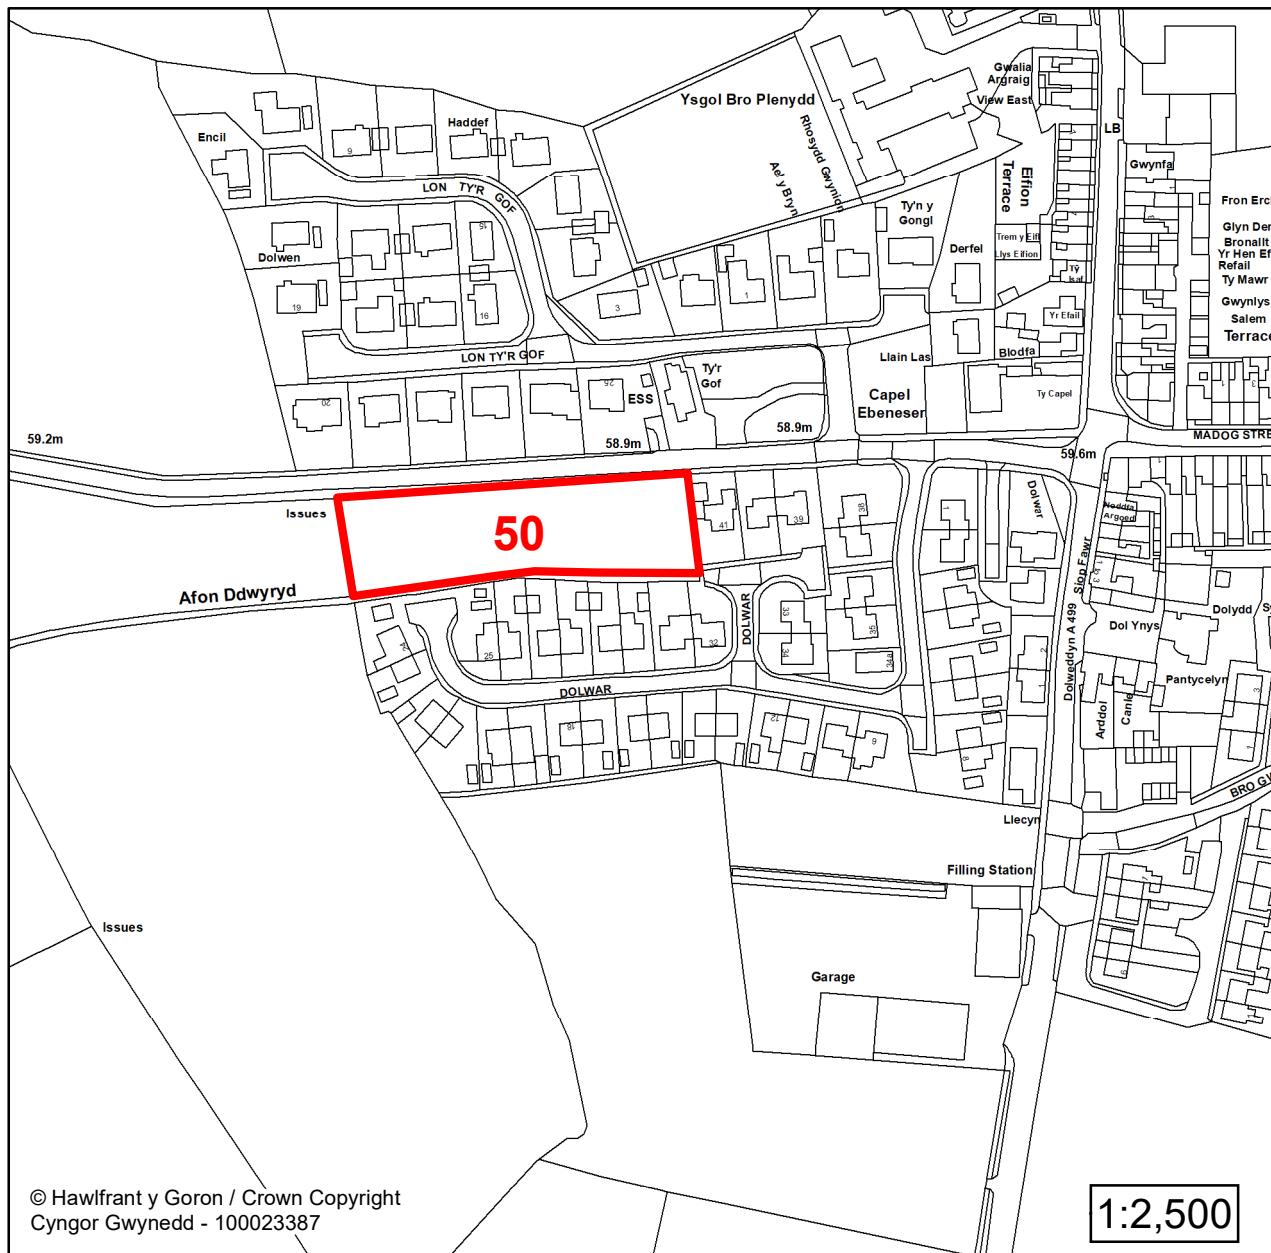

Maint (ha) / Size (ha):  
**1.49**

Defnydd â Awgrymir / Suggested Use:  
**Tai / Housing**

**CYNLLUN DATBLYGU LLEOL  
GWYNEDD  
LOCAL DEVELOPMENT PLAN  
(2024-2039)**

**Cofrestr Safleoedd Posib  
Candidate Site Register**

**Manylion / Details**

**Cyfeirnod/ Reference:  
50**

**Enw'r Safle / Site Name:  
Tir ger / Land adj to Dolwar**

**Lleoliad / Location:  
Y Ffôr**

**Cyfeirnod Grid / Grid Reference:  
239622 339037**

**Maint (ha) / Size (ha):  
0.36**