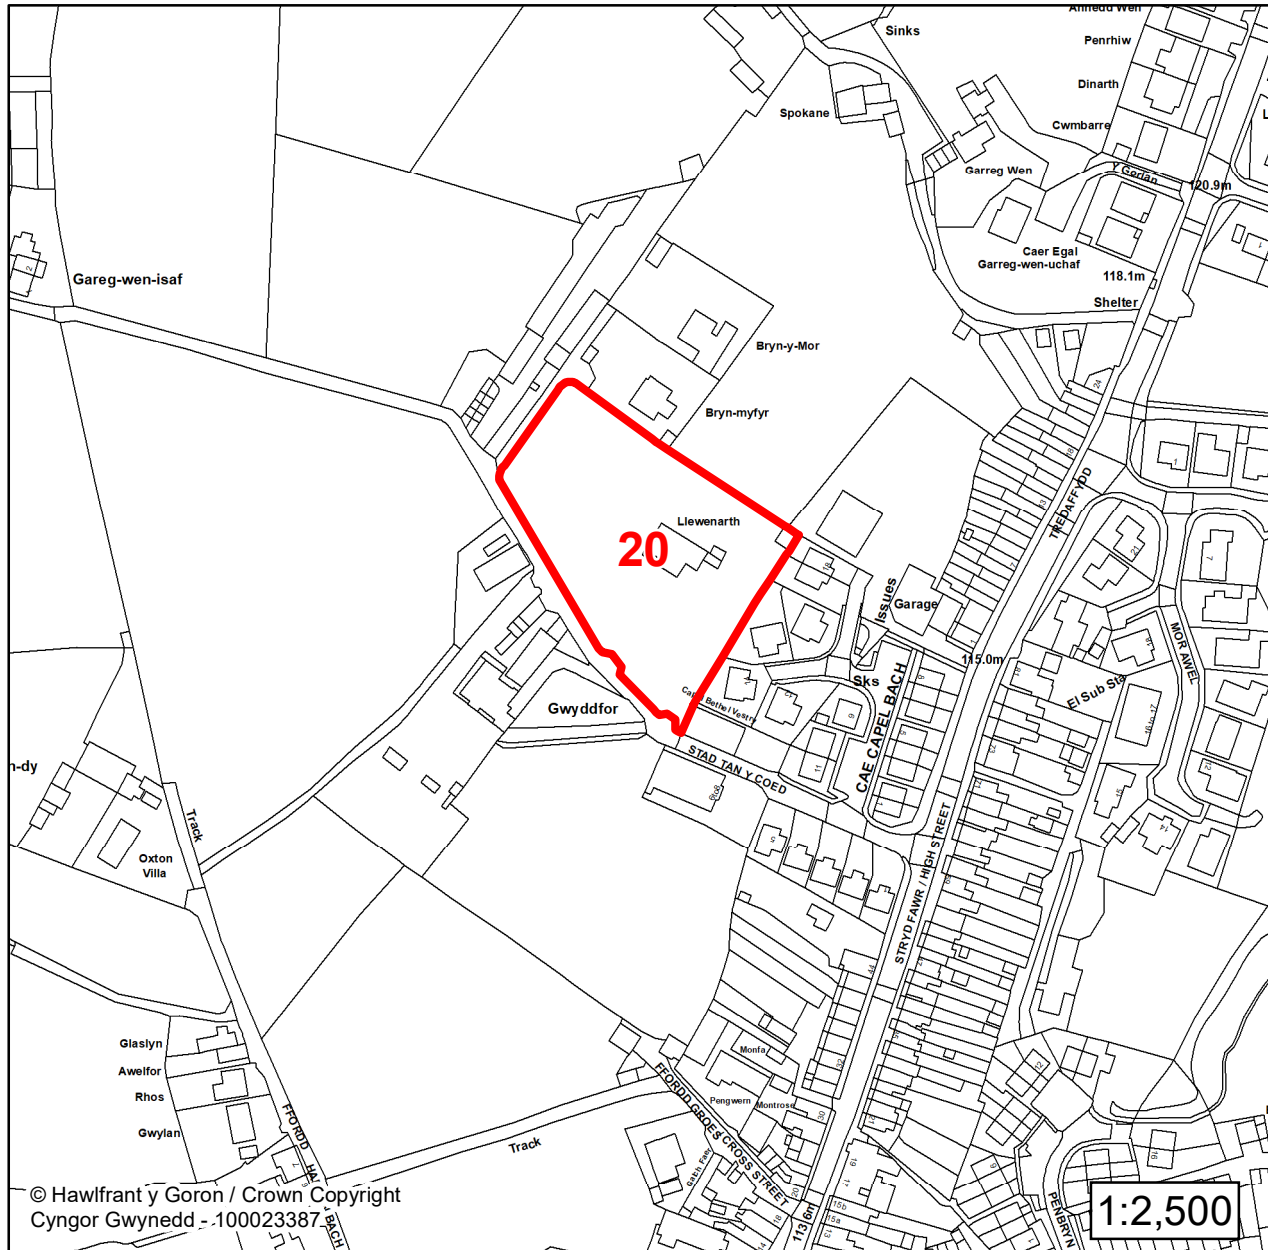

**264794 353107**

Maint (ha) / Size (ha):

**0.17**

Defnydd â Awgrymir / Suggested Use:

**Tai / Housing**

**CYNLLUN DATBLYGU LLEOL  
GWYNEDD  
LOCAL DEVELOPMENT PLAN  
(2024-2039)**

**Cofrestr Safleoedd Posib  
Candidate Site Register**

**Manylion / Details**

Cyfeirnod/ Reference:

**20**

Enw'r Safle / Site Name:

**Tir yn / Land at Llywenarth**

Lleoliad / Location:

**Penygroes**

Cyfeirnod Grid / Grid Reference: