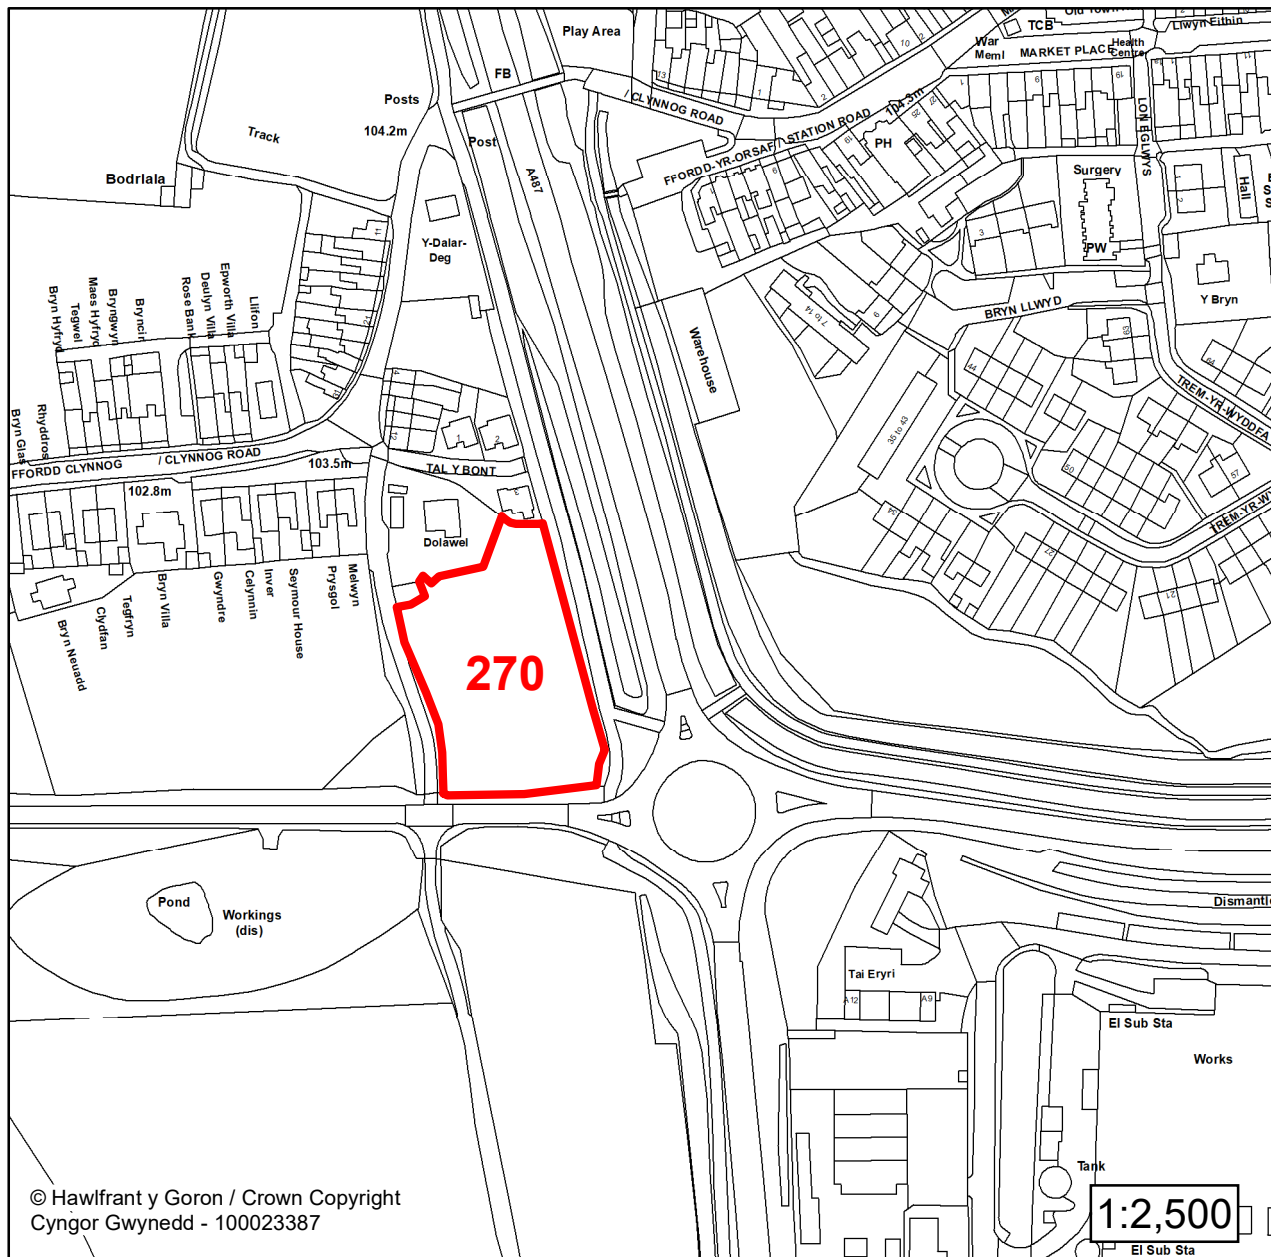

**CYNLLUN DATBLYGU LLEOL
GWYNEDD
LOCAL DEVELOPMENT PLAN
(2024-2039)**

**Cofrestr Safleoedd Posib
Candidate Site Register**

Manylion / Details

Cyfeirnod/ Reference:
270

Enw'r Safle / Site Name:
**Tir i'r De o / Land to the South of
Dolwalen**

Lleoliad / Location:
Penygroes

Cyfeirnod Grid / Grid Reference:
246696 352850

Maint (ha) / Size (ha):
0.41

Defnydd â Awgrymir / Suggested Use:
Tai / Housing