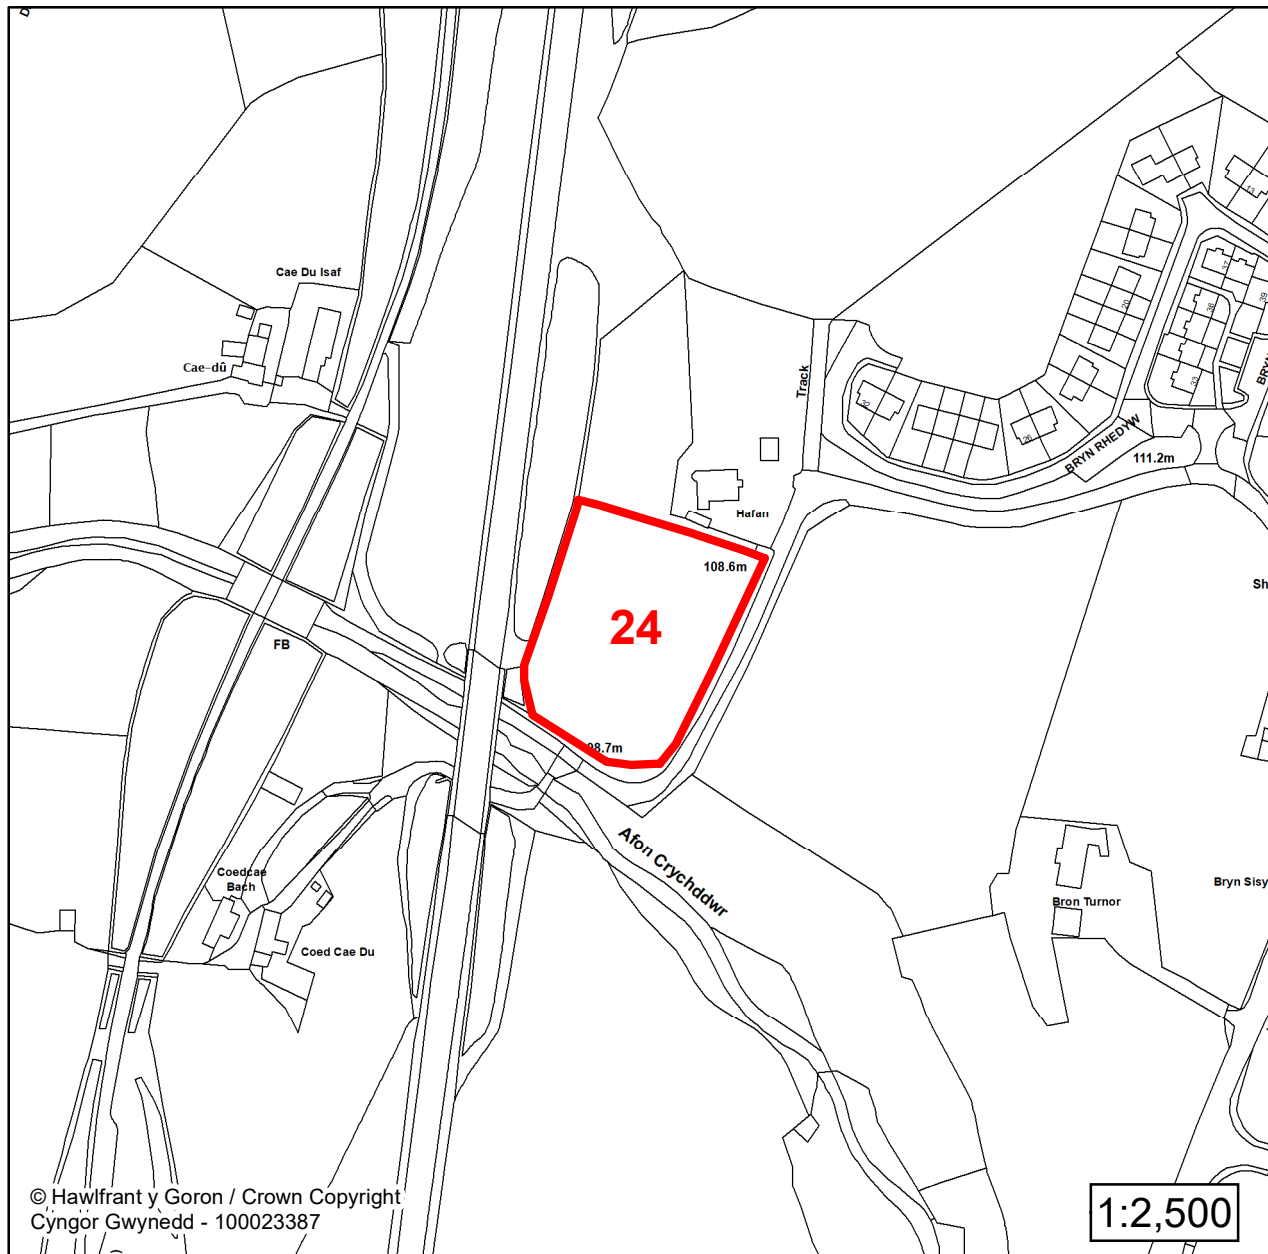

**CYNLLUN DATBLYGU LLEOL  
GWYNEDD  
LOCAL DEVELOPMENT PLAN  
(2024-2039)**

**Cofrestr Safleoedd Posib  
Candidate Site Register**

**Manylion / Details**

Cyfeirnod/ Reference:

**24**

Enw'r Safle / Site Name: