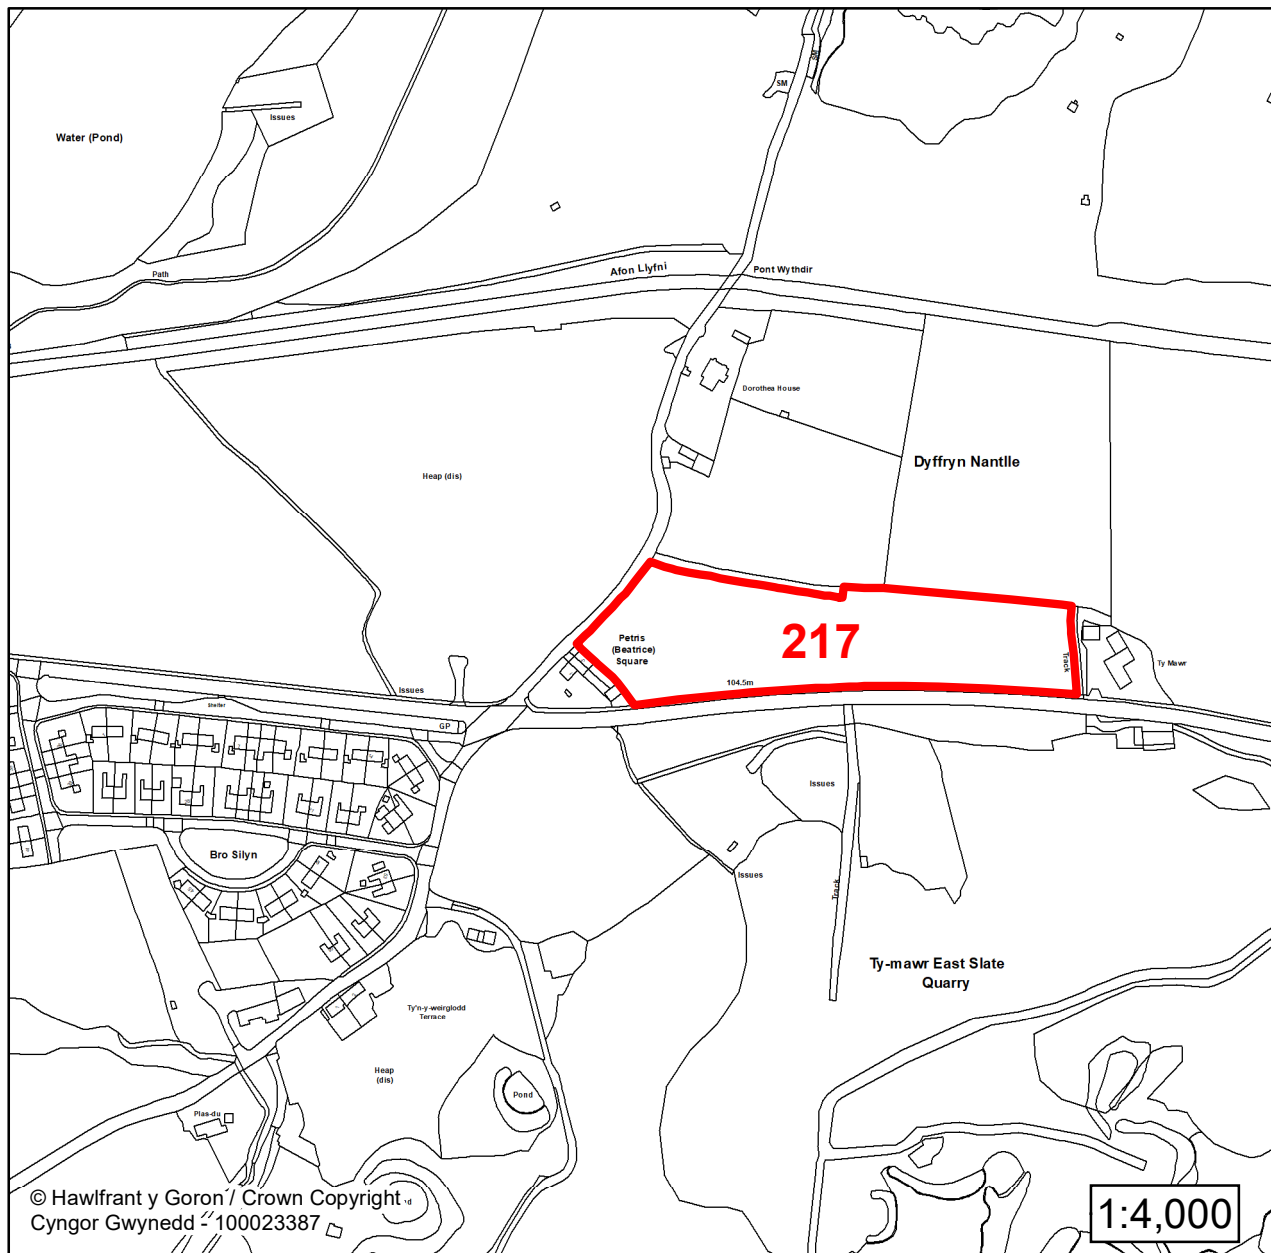

**CYNLLUN DATBLYGU LLEOL
GWYNEDD
LOCAL DEVELOPMENT PLAN
(2024-2039)**

**Cofrestr Safleoedd Posib
Candidate Site Register**

Manylion / Details

Cyfeirnod/ Reference:
217

Enw'r Safle / Site Name:
Tŷ Mawr

Lleoliad / Location:
Talysarn

Cyfeirnod Grid / Grid Reference:
249578 352677

Maint (ha) / Size (ha):
1.35

Defnydd â Awgrymir / Suggested Use:
Tai/ Housing