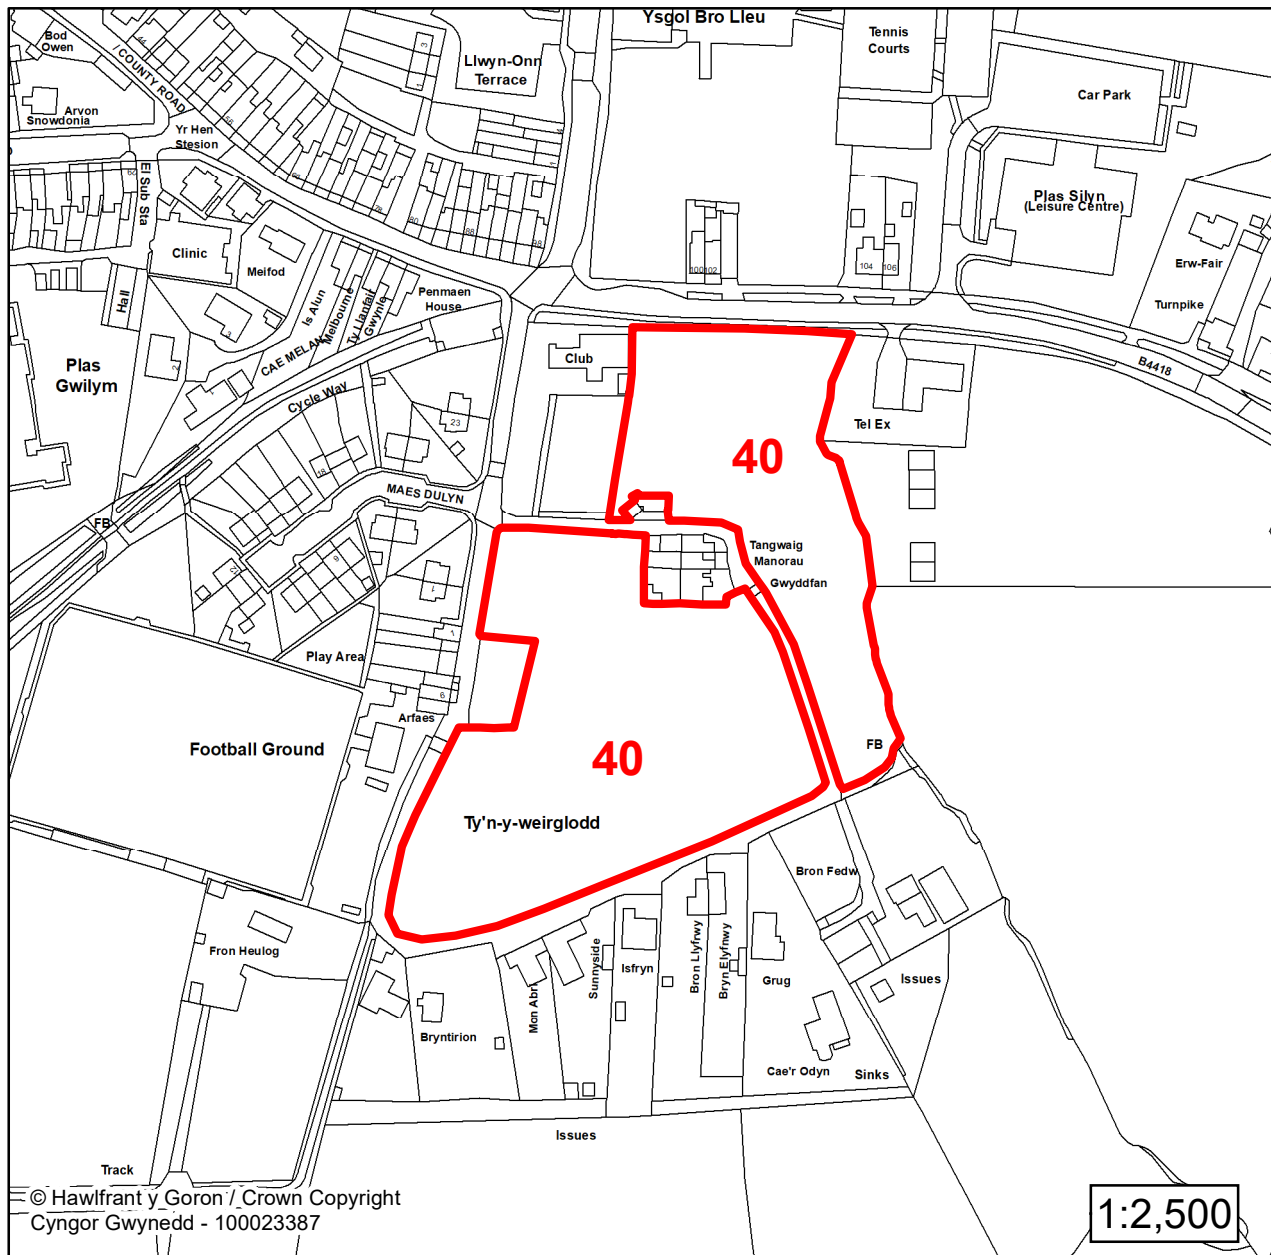

**CYNLLUN DATBLYGU LLEOL
GWYNEDD
LOCAL DEVELOPMENT PLAN
(2024-2039)**

**Cofrestr Safleoedd Posib
Candidate Site Register**

Manylion / Details

Cyfeirnod/ Reference:

40

Enw'r Safle / Site Name:

Tir Tyn y Weirglodd Land

Lleoliad / Location:

Penygroes

Cyfeirnod Grid / Grid Reference:

247415 352918

Maint (ha) / Size (ha):

1.84

Defnydd â Awgrymir / Suggested Use:

Tai / Housing