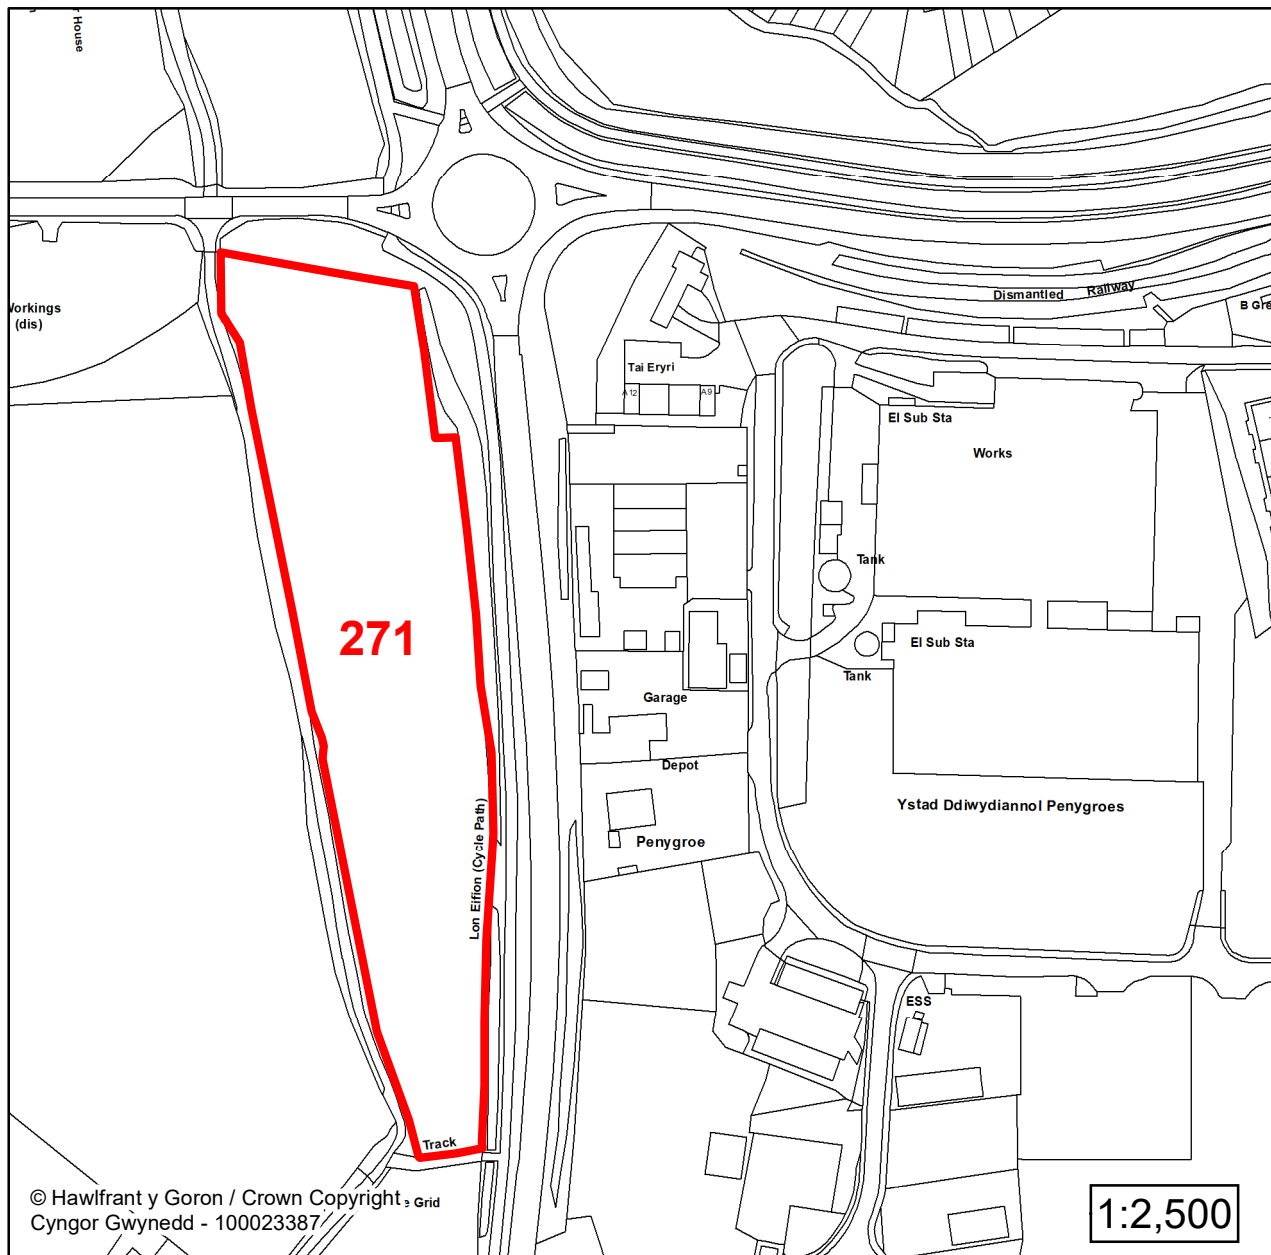

**CYNLLUN DATBLYGU LLEOL
GWYNEDD
LOCAL DEVELOPMENT PLAN
(2024-2039)**

**Cofrestr Safleoedd Posib
Candidate Site Register**

Manylion / Details

Cyfeirnod/ Reference:

271

Enw'r Safle / Site Name:

Gogledd o / North of Tan y Bryn

Lleoliad / Location:

Penygroes

Cyfeirnod Grid / Grid Reference:

246719 352655

Maint (ha) / Size (ha):

1.51

Defnydd â Awgrymir / Suggested Use:

Mwynau / Minerals