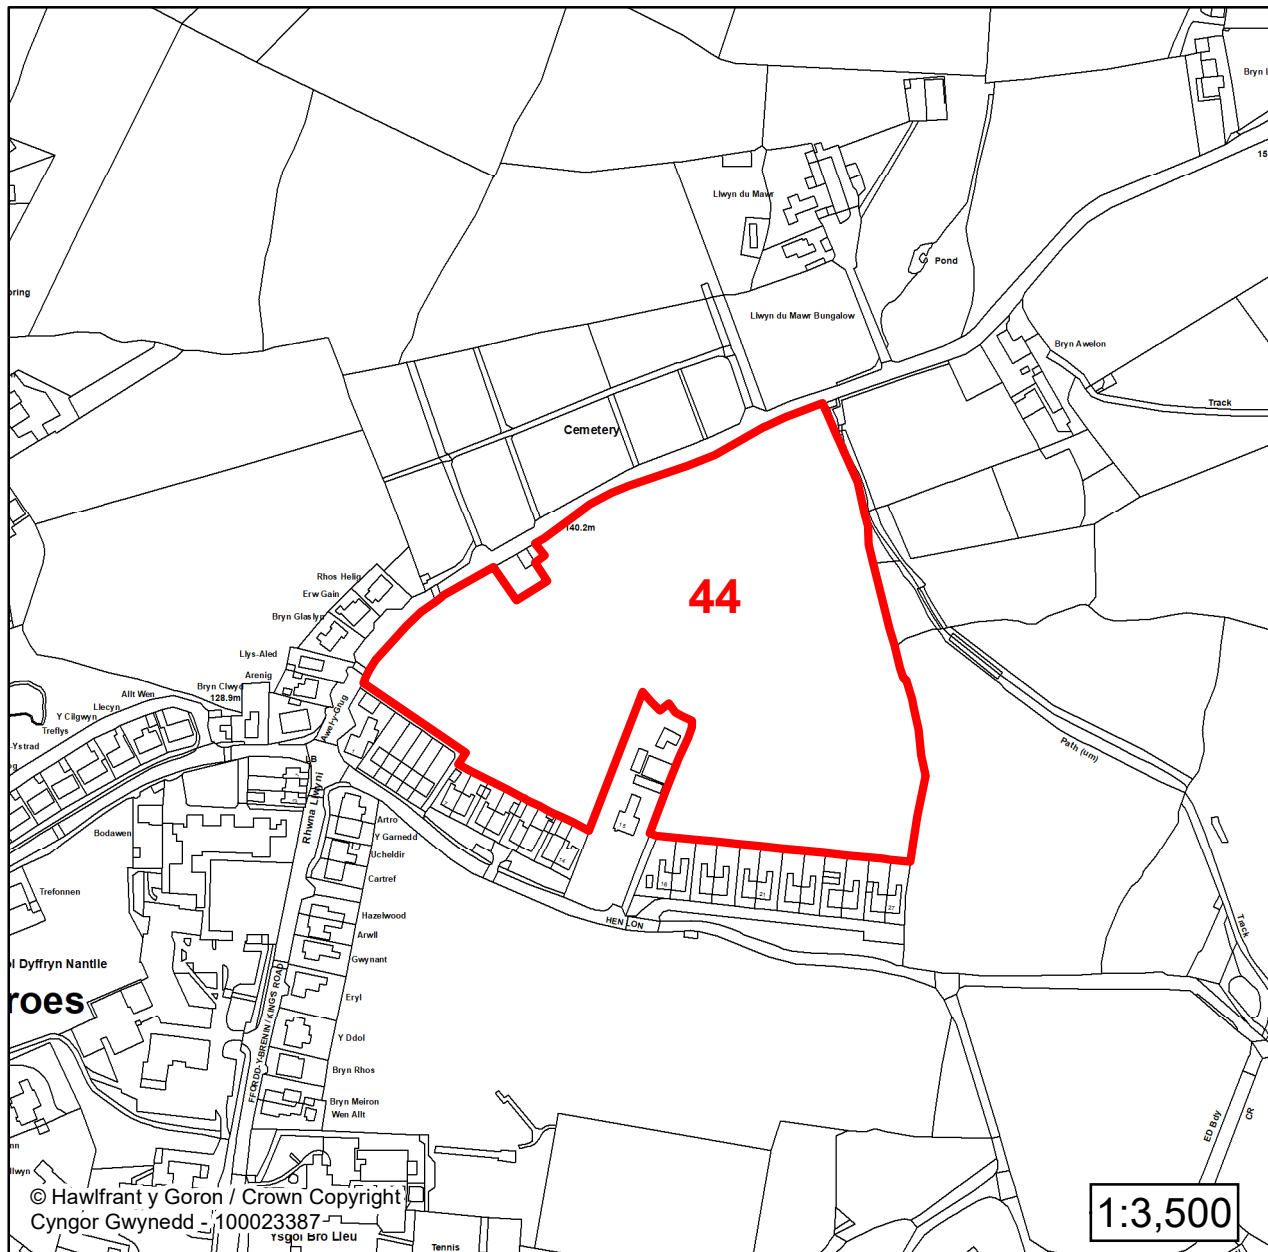

**CYNLLUN DATBLYGU LLEOL
GWYNEDD
LOCAL DEVELOPMENT PLAN
(2024-2039)**

**Cofrestr Safleoedd Posib
Candidate Site Register**

Manylion / Details

Cyfeirnod/ Reference:

44

Enw'r Safle / Site Name:

Cae Bromeirch

Lleoliad / Location:

Penygroes

Cyfeirnod Grid / Grid Reference:

2474603 353395

Maint (ha) / Size (ha):

3.24

Defnydd â Awgrymir / Suggested Use:

Tai / Housing