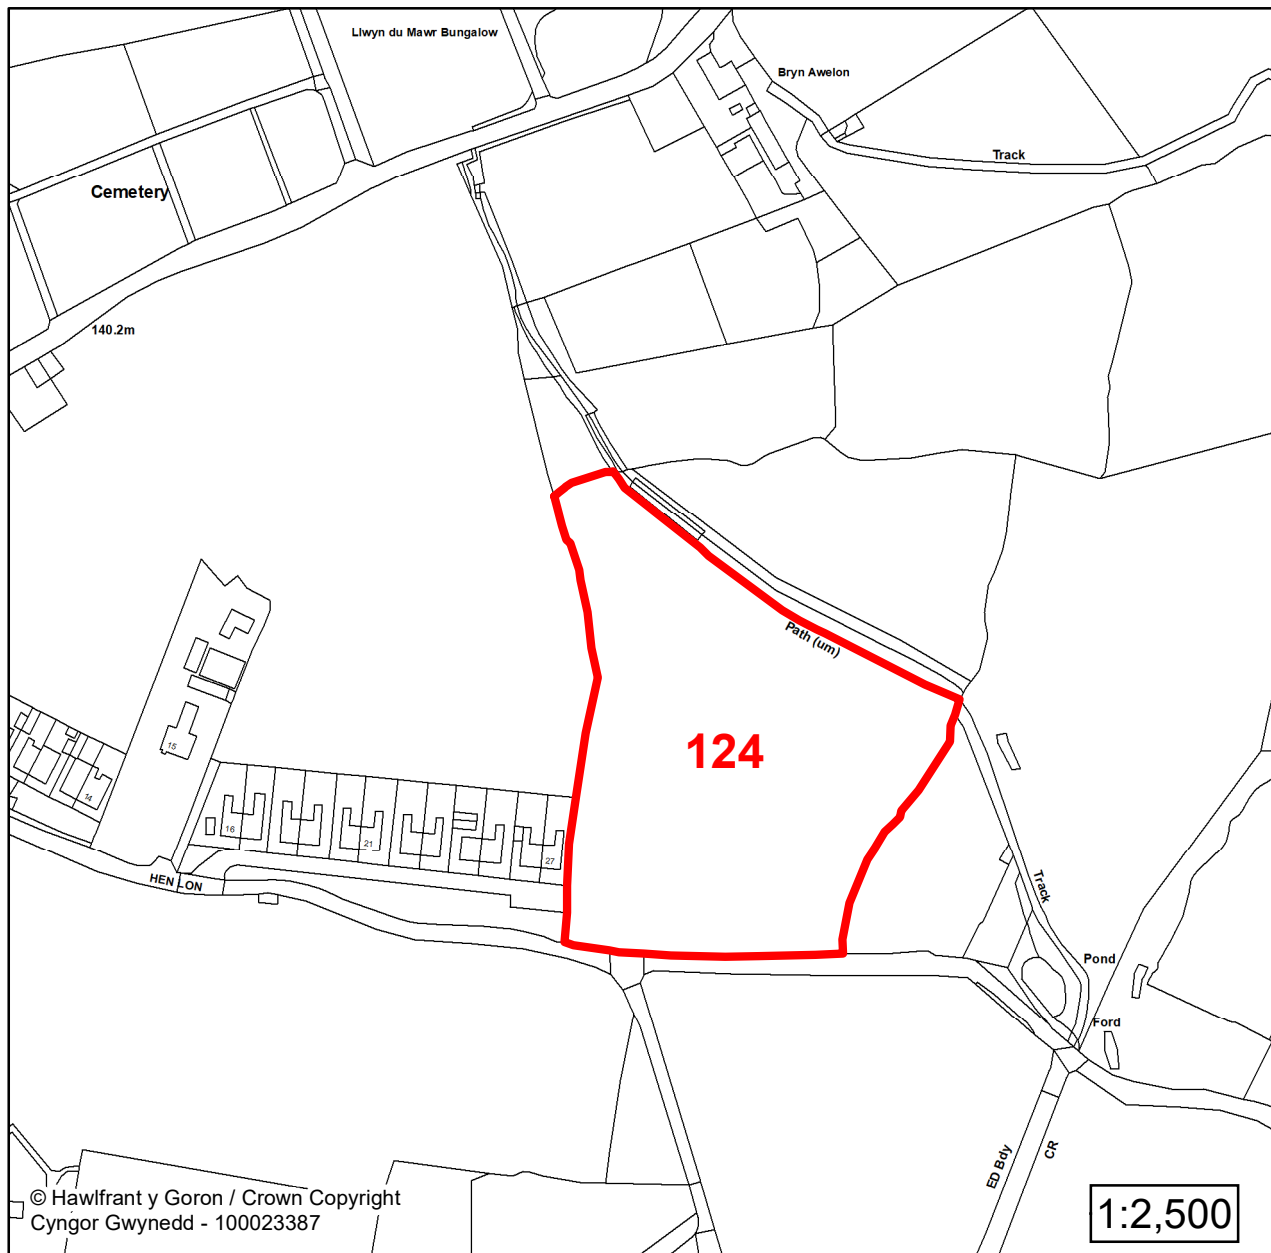

**CYNLLUN DATBLYGU LLEOL
GWYNEDD
LOCAL DEVELOPMENT PLAN
(2024-2039)**

**Cofrestr Safleoedd Posib
Candidate Site Register**

Manylion / Details

Cyfeirnod/ Reference:

124

Enw'r Safle / Site Name:

Tir ger / Land adj to Hen Lôn

Lleoliad / Location:

Penygroes

Cyfeirnod Grid / Grid Reference:

247754 353315

Maint (ha) / Size (ha):

1.34

Defnydd â Awgrymir / Suggested Use:

Tai / Housing