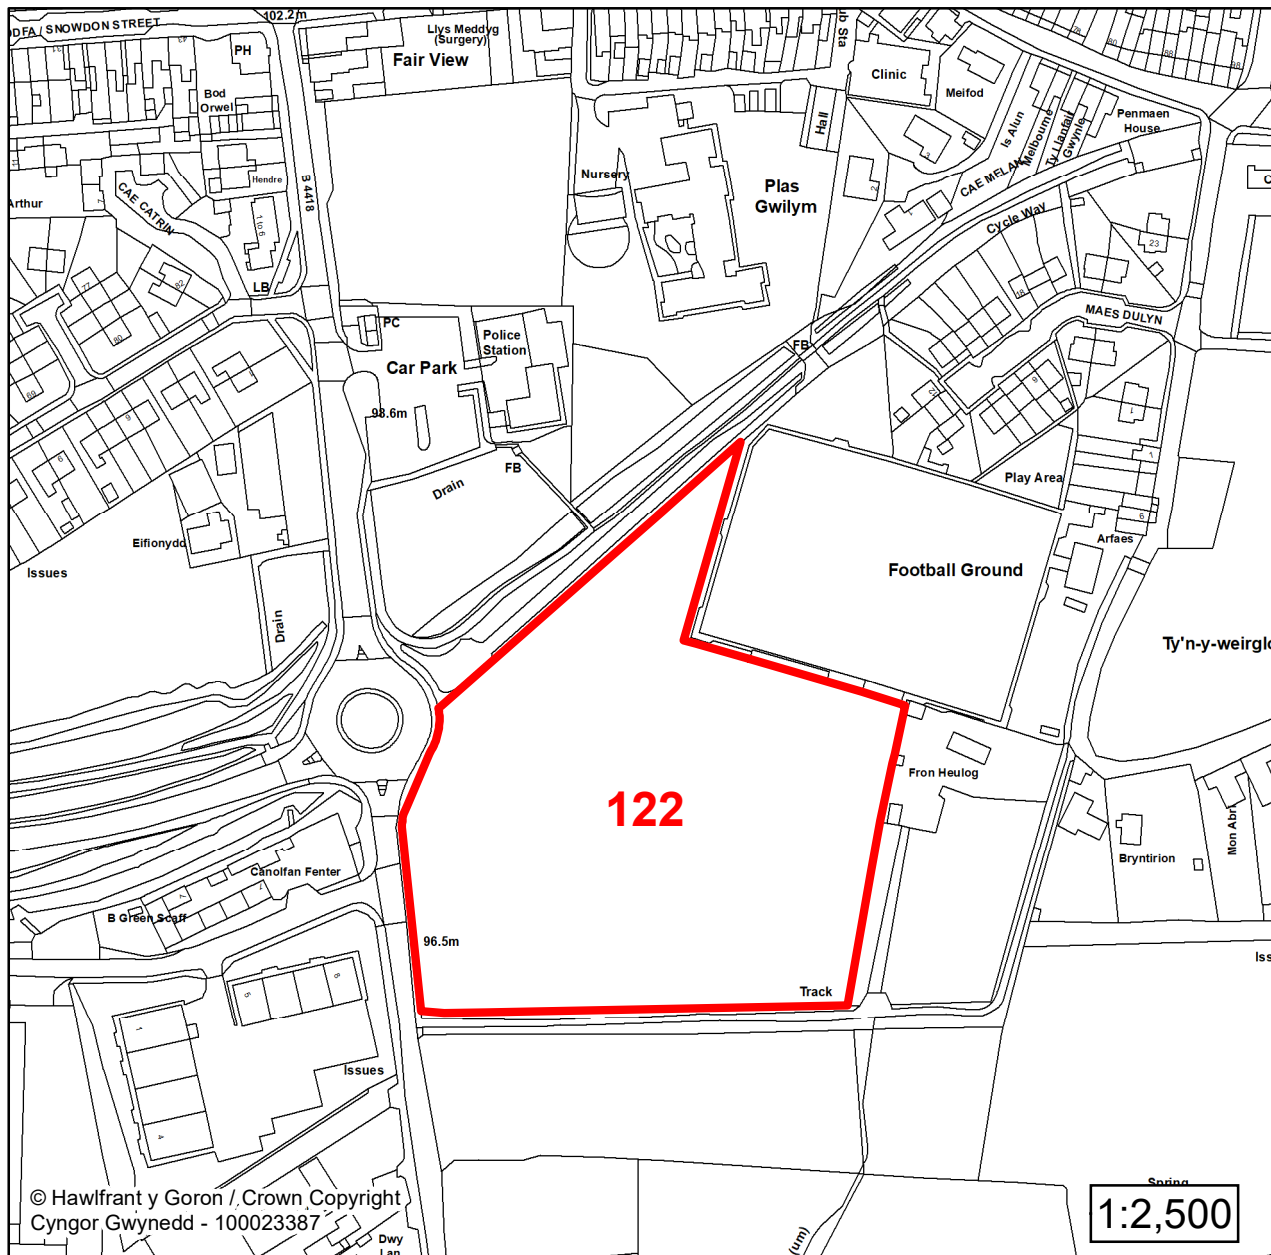

**CYNLLUN DATBLYGU LLEOL
GWYNEDD
LOCAL DEVELOPMENT PLAN
(2024-2039)**

**Cofrestr Safleoedd Posib
Candidate Site Register**

Manylion / Details

Cyfeirnod/ Reference:

122

Enw'r Safle / Site Name:

**Tir ger y Cae Peldroed / Land adj to
the Football Field**

Lleoliad / Location:

Penygroes

Cyfeirnod Grid / Grid Reference:

247179 352807

Maint (ha) / Size (ha):

1.93

Defnydd â Awgrymir / Suggested Use:

Tai / Housing