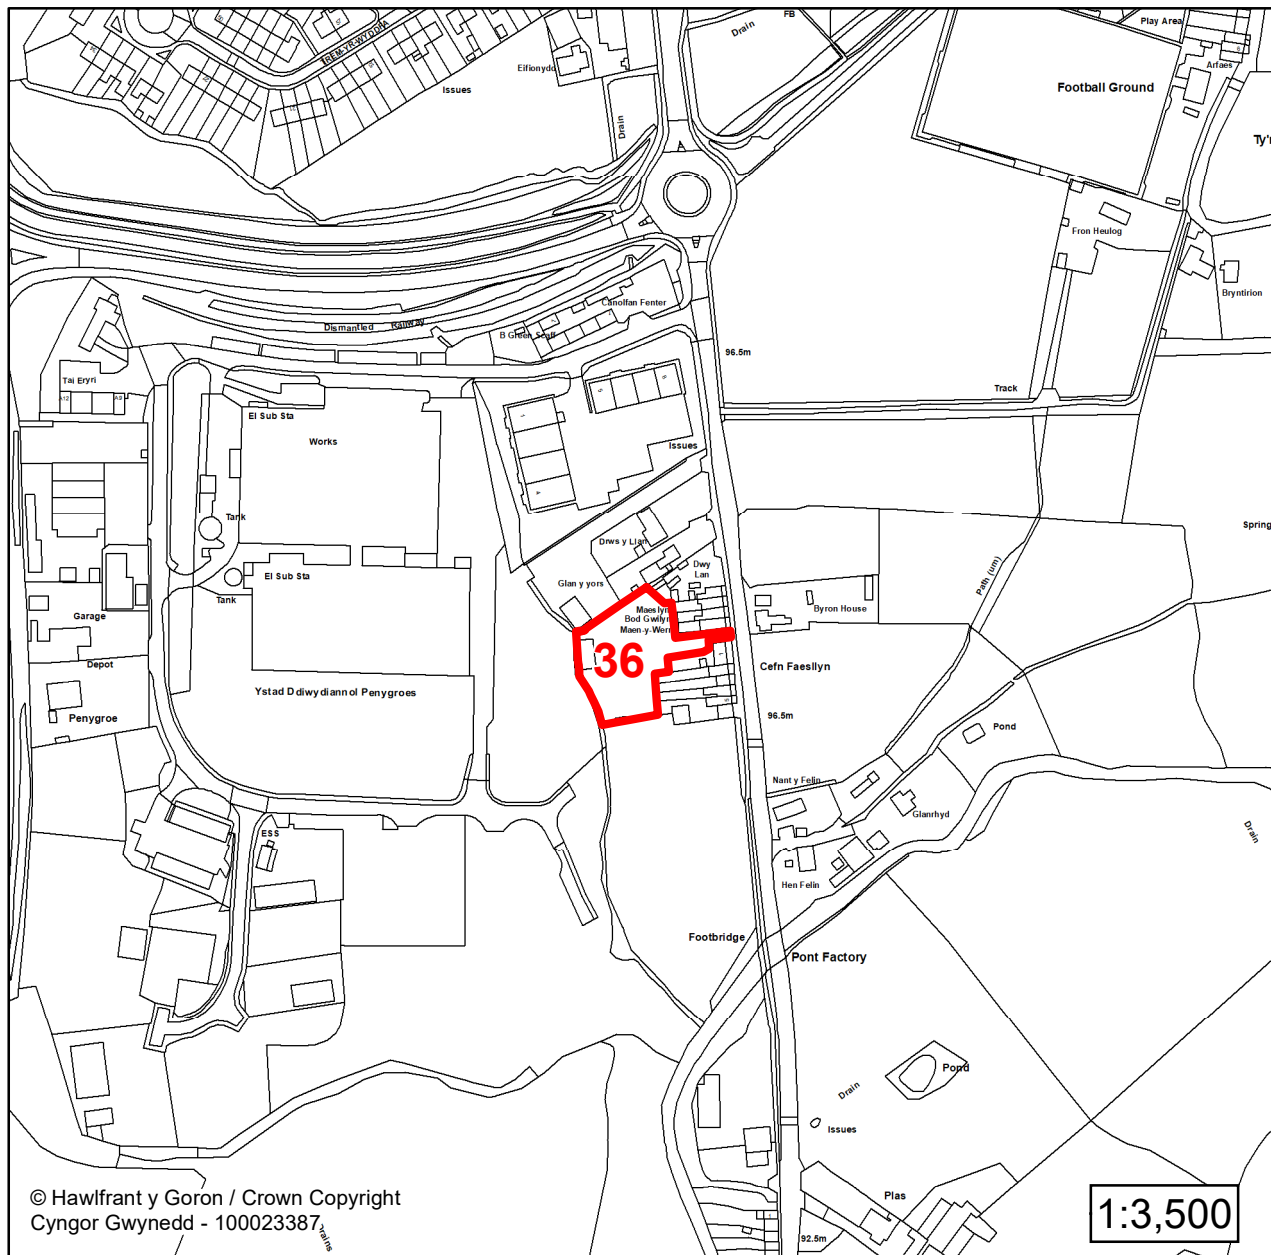

**CYNLLUN DATBLYGU LLEOL
GWYNEDD
LOCAL DEVELOPMENT PLAN
(2024-2039)**

**Cofrestr Safleoedd Posib
Candidate Site Register**

Manylion / Details

Cyfeirnod/ Reference:

36

Enw'r Safle / Site Name:

Tir ger / Land adj to Cefn Faes Llyn

Lleoliad / Location:

Penygroes

Cyfeirnod Grid / Grid Reference:

247063 352622

Maint (ha) / Size (ha):

0.22

Defnydd â Awgrymir / Suggested Use:

Tai / Housing