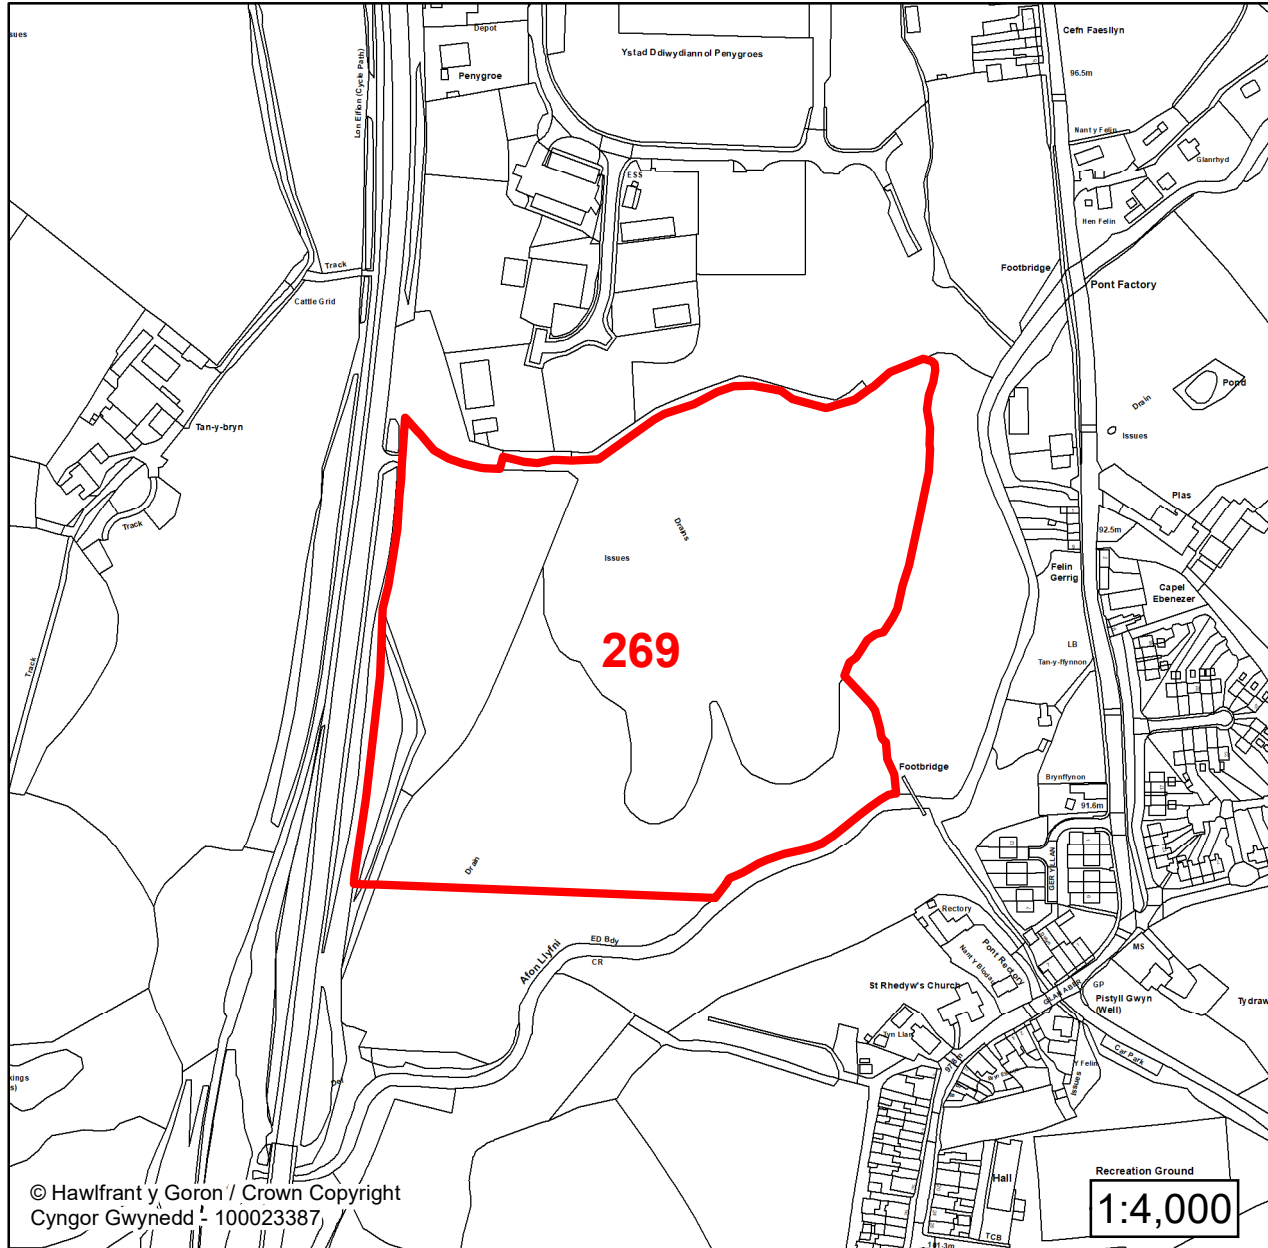

**CYNLLUN DATBLYGU LLEOL
GWYNEDD
LOCAL DEVELOPMENT PLAN
(2024-2039)**

**Cofrestr Safleoedd Posib
Candidate Site Register**

Manylion / Details

**Cyfeirnod/ Reference:
269**

**Enw'r Safle / Site Name:
Tir ger y Stad Diwydiannol / Land adj to
the Industrial Estate**

**Lleoliad / Location:
Penygroes**

**Cyfeirnod Grid / Grid Reference:
246900 352291**

**Maint (ha) / Size (ha):
6.53**

**Defnydd â Awgrymir / Suggested Use:
Cyflogaeth / Employment**