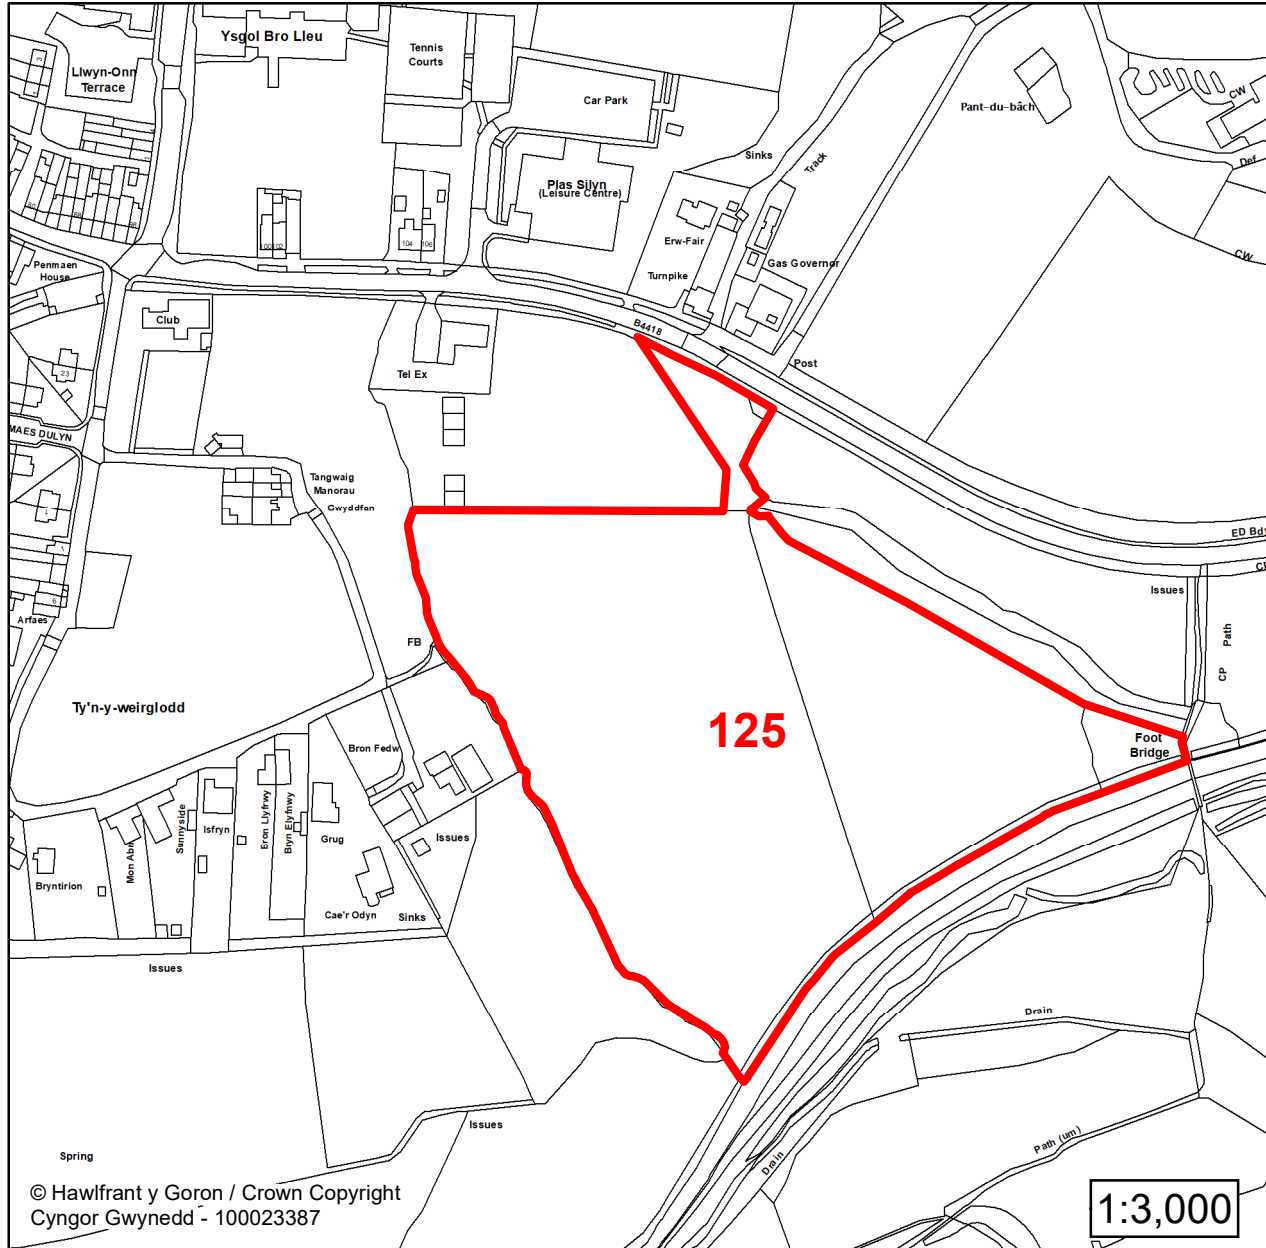

**CYNLLUN DATBLYGU LLEOL
GWYNEDD
LOCAL DEVELOPMENT PLAN
(2024-2039)**

**Cofrestr Safleoedd Posib
Candidate Site Register**

Manylion / Details

Cyfeirnod/ Reference:

125

Enw'r Safle / Site Name:

Tir ger / Land adj to Trem Engan

Lleoliad / Location:

Penygroes

Cyfeirnod Grid / Grid Reference:

247614 352853

Maint (ha) / Size (ha):

3.63

Defnydd â Awgrymir / Suggested Use:

Tai / Housing