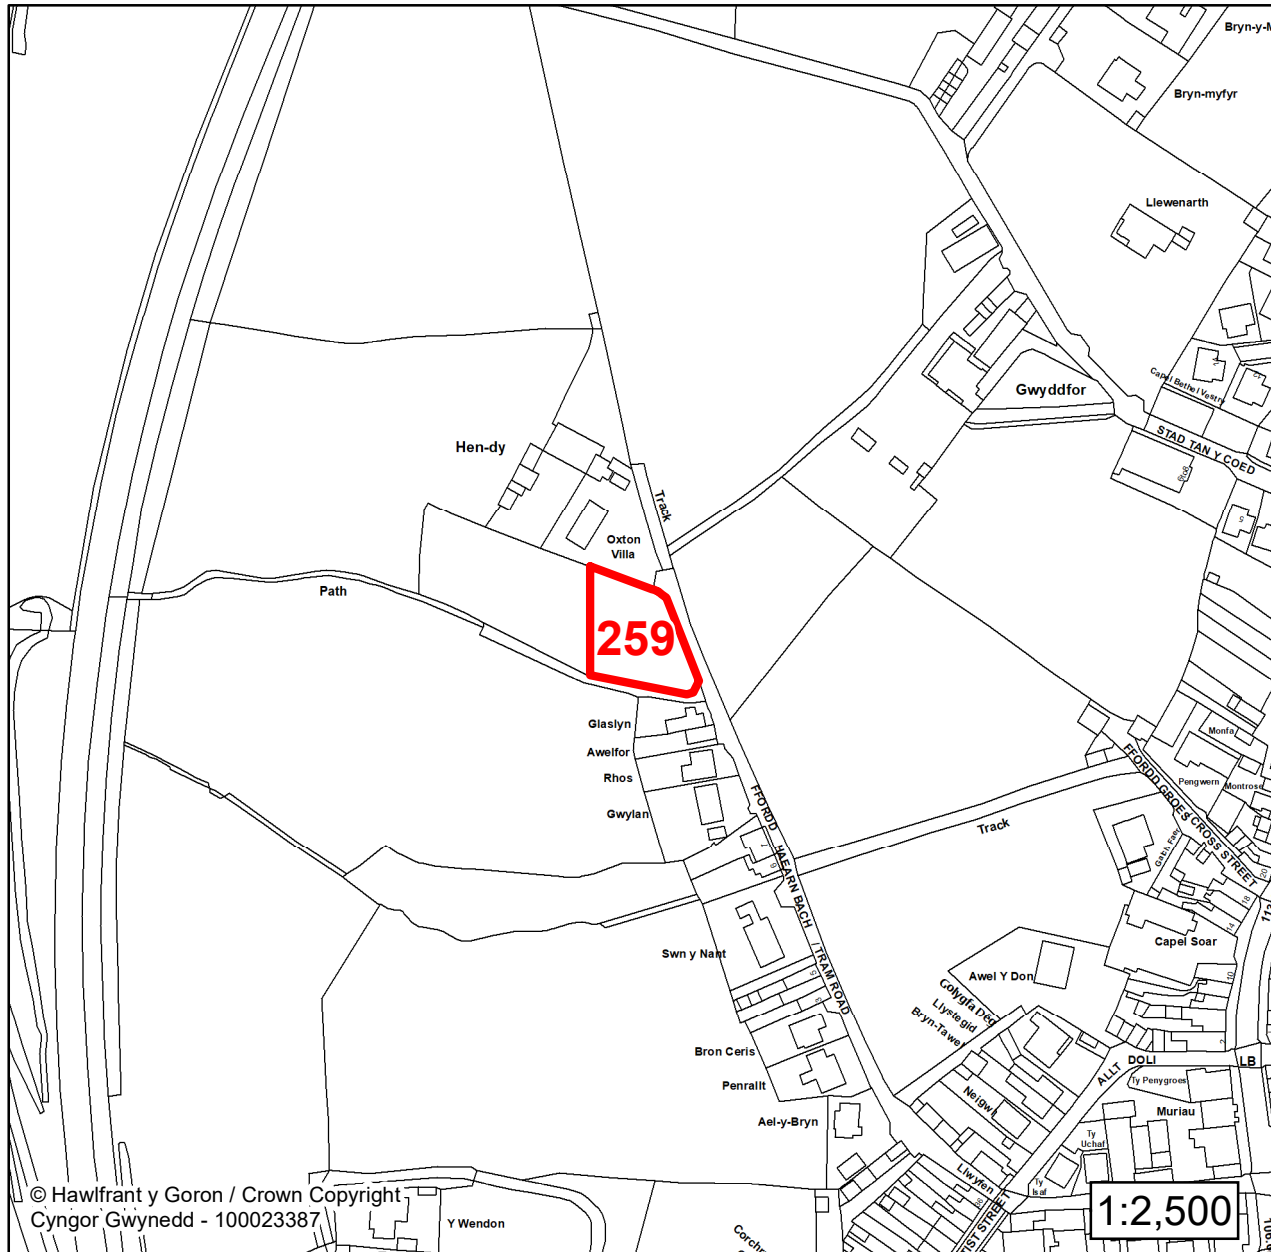

Maint (ha) / Size (ha):  
**0.56**

Defnydd â Awgrymir / Suggested Use:  
**Tai / Housing**

**CYNLLUN DATBLYGU LLEOL  
GWYNEDD  
LOCAL DEVELOPMENT PLAN  
(2024-2039)**

**Cofrestr Safleoedd Posib  
Candidate Site Register**