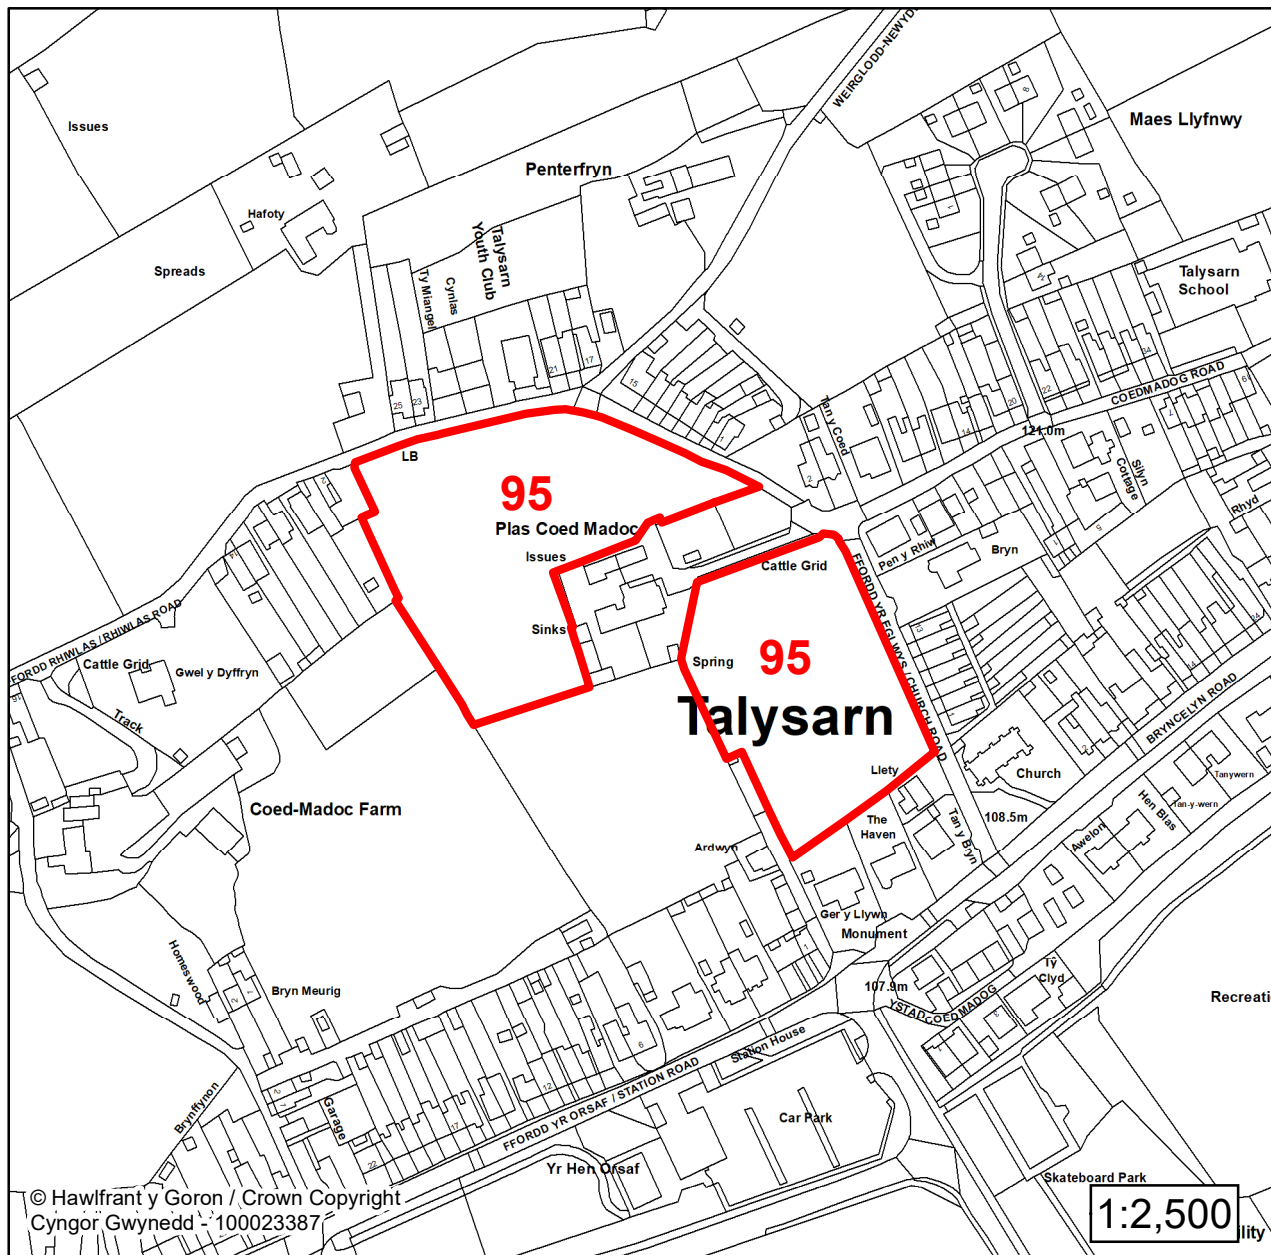

**CYNLLUN DATBLYGU LLEOL
GWYNEDD
LOCAL DEVELOPMENT PLAN
(2024-2039)**

**Cofrestr Safleoedd Posib
Candidate Site Register**

Manylion / Details

Cyfeirnod/ Reference:

95

Enw'r Safle / Site Name:

Tir ger / Land adj to Plas Coed Madog

Lleoliad / Location:

Talysarn

Cyfeirnod Grid / Grid Reference:

248758 353091

Maint (ha) / Size (ha):

1.24

Defnydd â Awgrymir / Suggested Use:

Tai / Housing