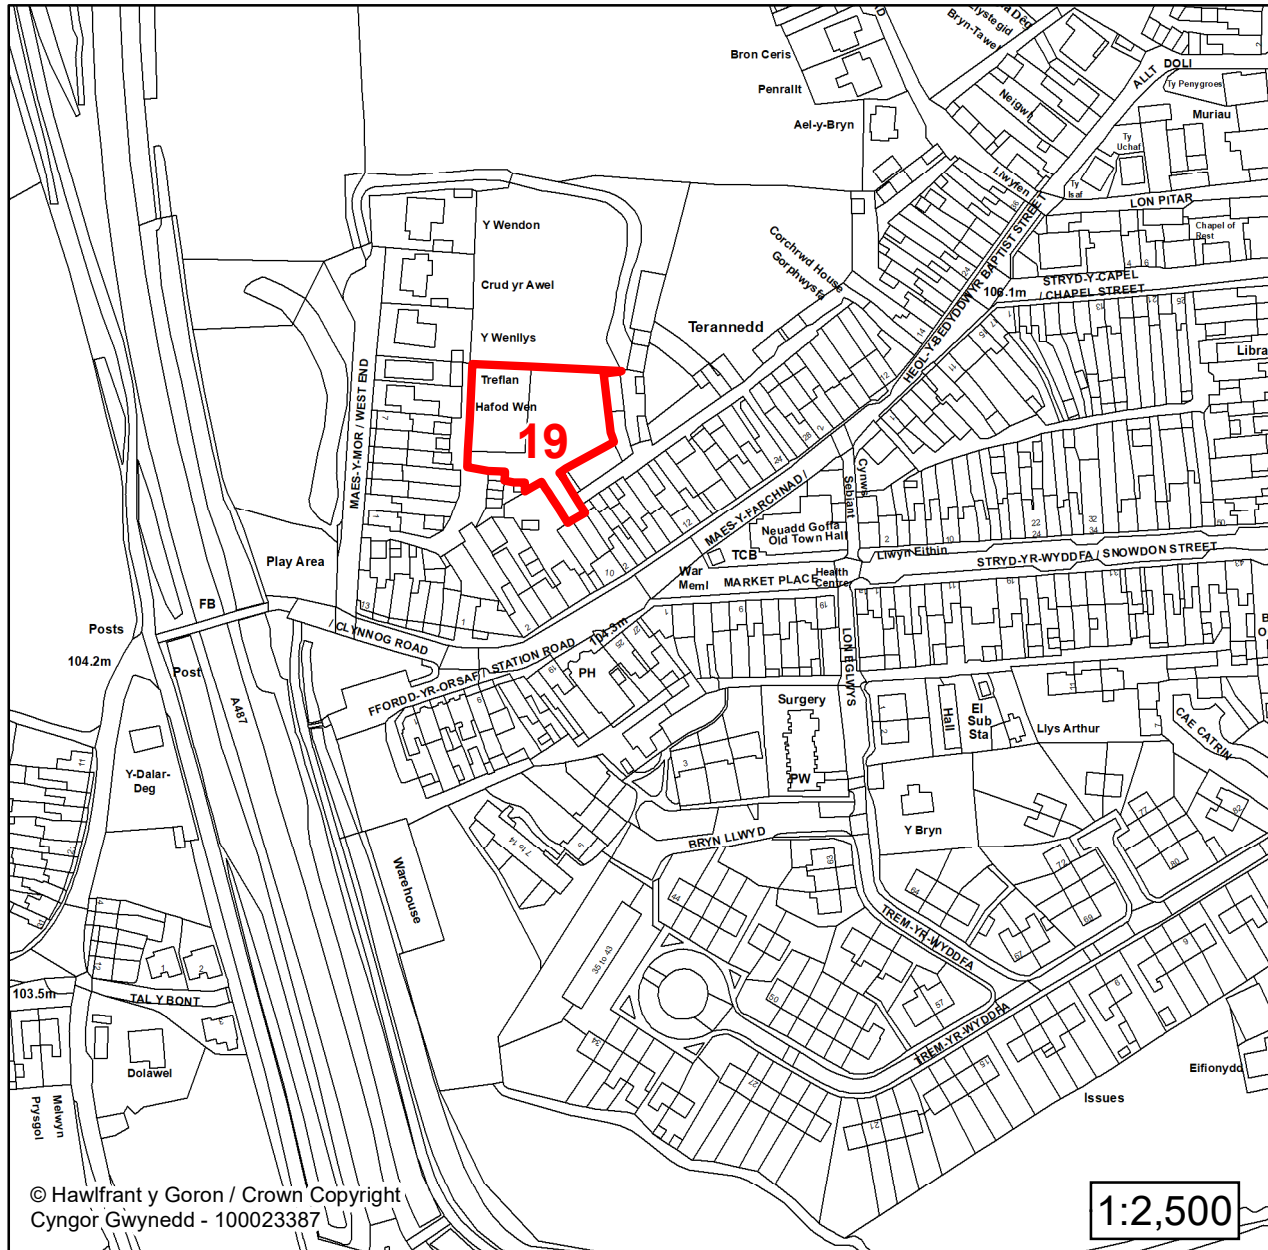

**CYNLLUN DATBLYGU LLEOL
GWYNEDD
LOCAL DEVELOPMENT PLAN
(2024-2039)**

**Cofrestr Safleoedd Posib
Candidate Site Register**

Manylion / Details

Cyfeirnod/ Reference:

19

Enw'r Safle / Site Name:

Tir ger / Land adj to Maes y Môr

Lleoliad / Location:

Penygroes

Cyfeirnod Grid / Grid Reference:

264794 353107

Maint (ha) / Size (ha):

0.17

Defnydd â Awgrymir / Suggested Use:

Tai / Housing