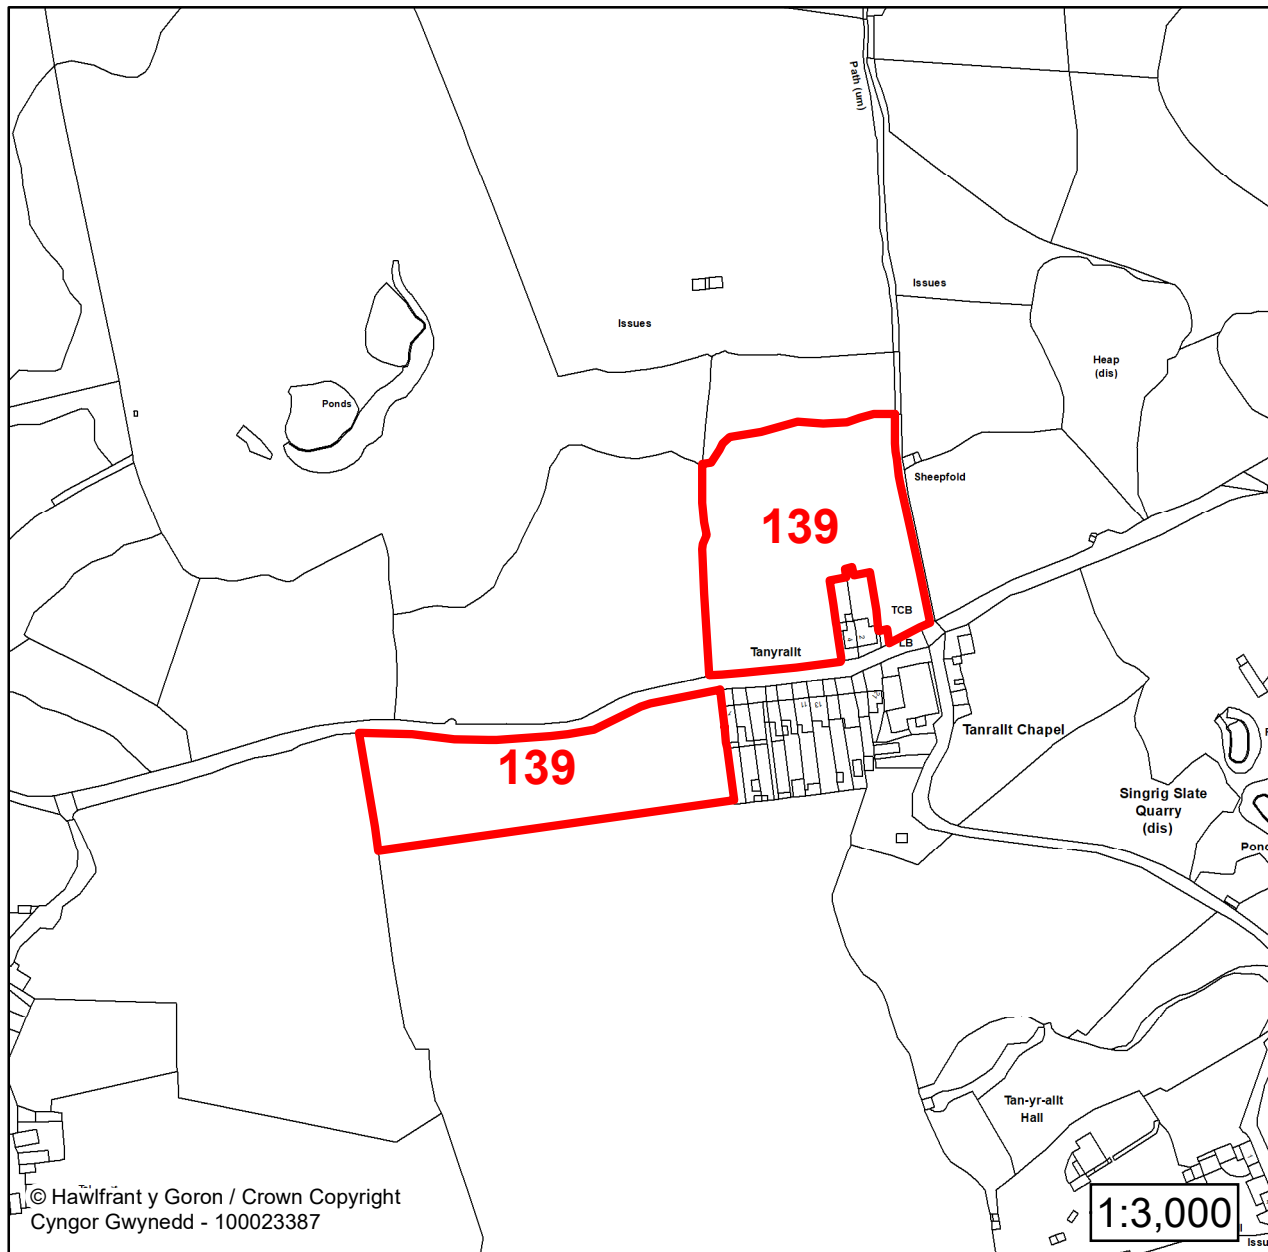

**CYNLLUN DATBLYGU LLEOL
GWYNEDD
LOCAL DEVELOPMENT PLAN
(2024-2039)**

**Cofrestr Safleoedd Posib
Candidate Site Register**

Manylion / Details

Cyfeirnod/ Reference:
139

Enw'r Safle / Site Name:
Tanrallt

Lleoliad / Location:
Llanllyfni

Cyfeirnod Grid / Grid Reference:
248748 352264

Maint (ha) / Size (ha):
1.28

Defnydd â Awgrymir / Suggested Use:
Tai / Housing