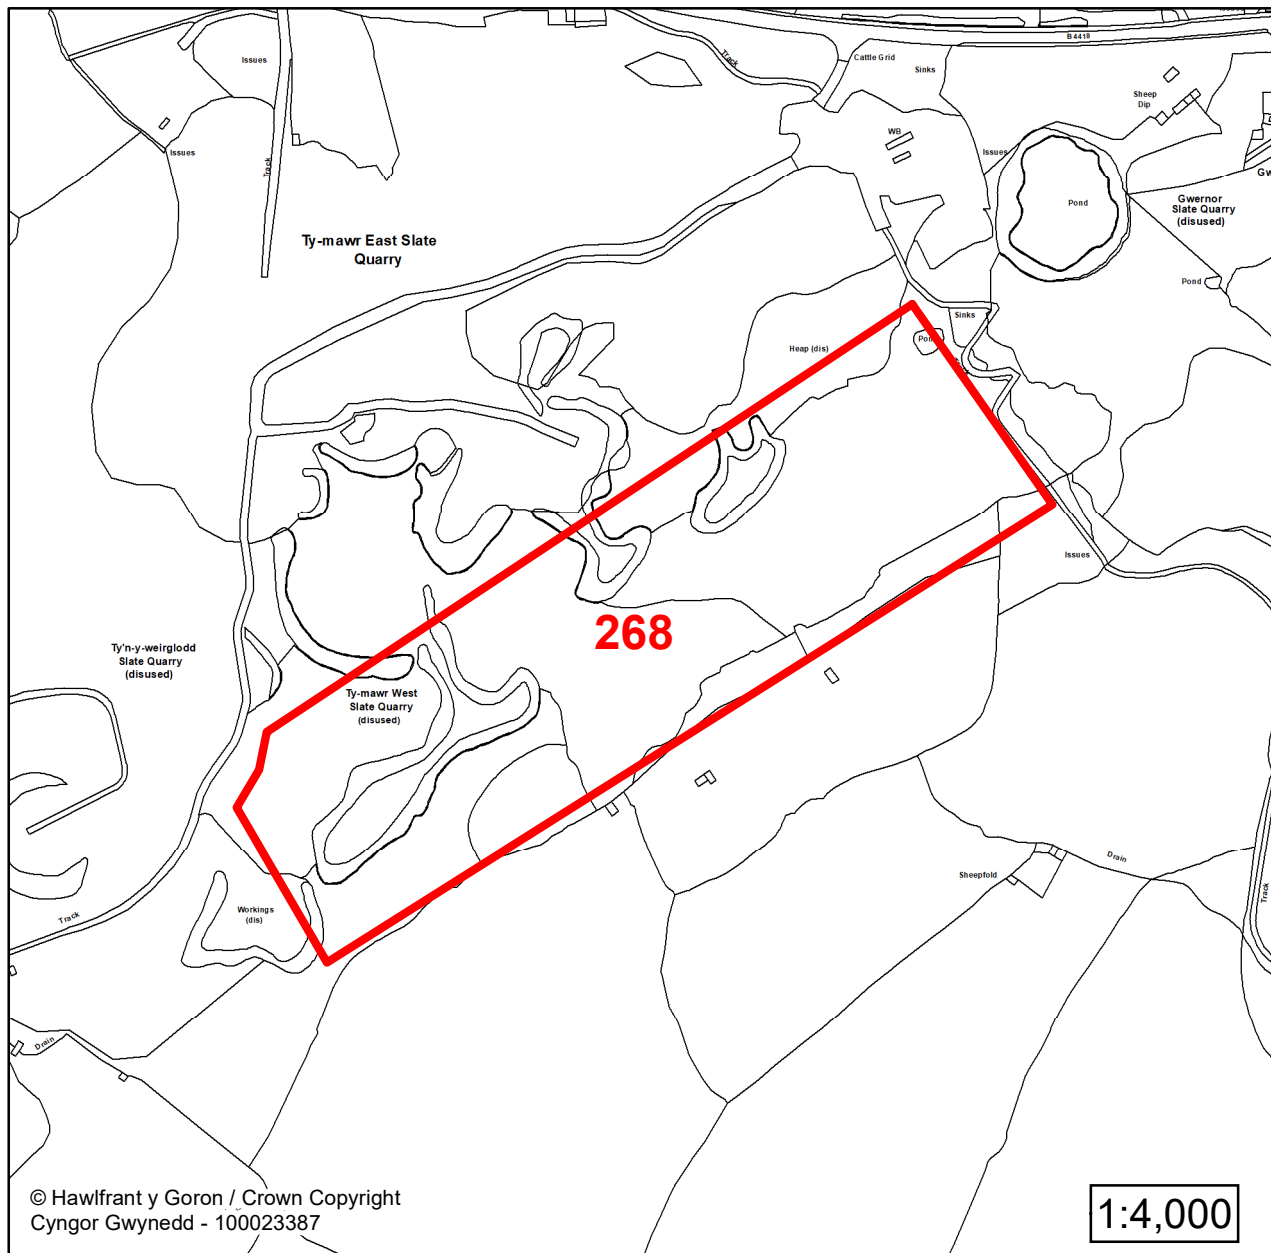

**CYNLLUN DATBLYGU LLEOL
GWYNEDD
LOCAL DEVELOPMENT PLAN
(2024-2039)**

**Cofrestr Safleoedd Posib
Candidate Site Register**

Manylion / Details

Cyfeirnod/ Reference:
268

Enw'r Safle / Site Name:
Chwarel Tŷ Mawr Quarry

Lleoliad / Location:
Talysarn

Cyfeirnod Grid / Grid Reference:
249778 352300

Maint (ha) / Size (ha):
5.51

Defnydd â Awgrymir / Suggested Use:
Mwynau / Minerals