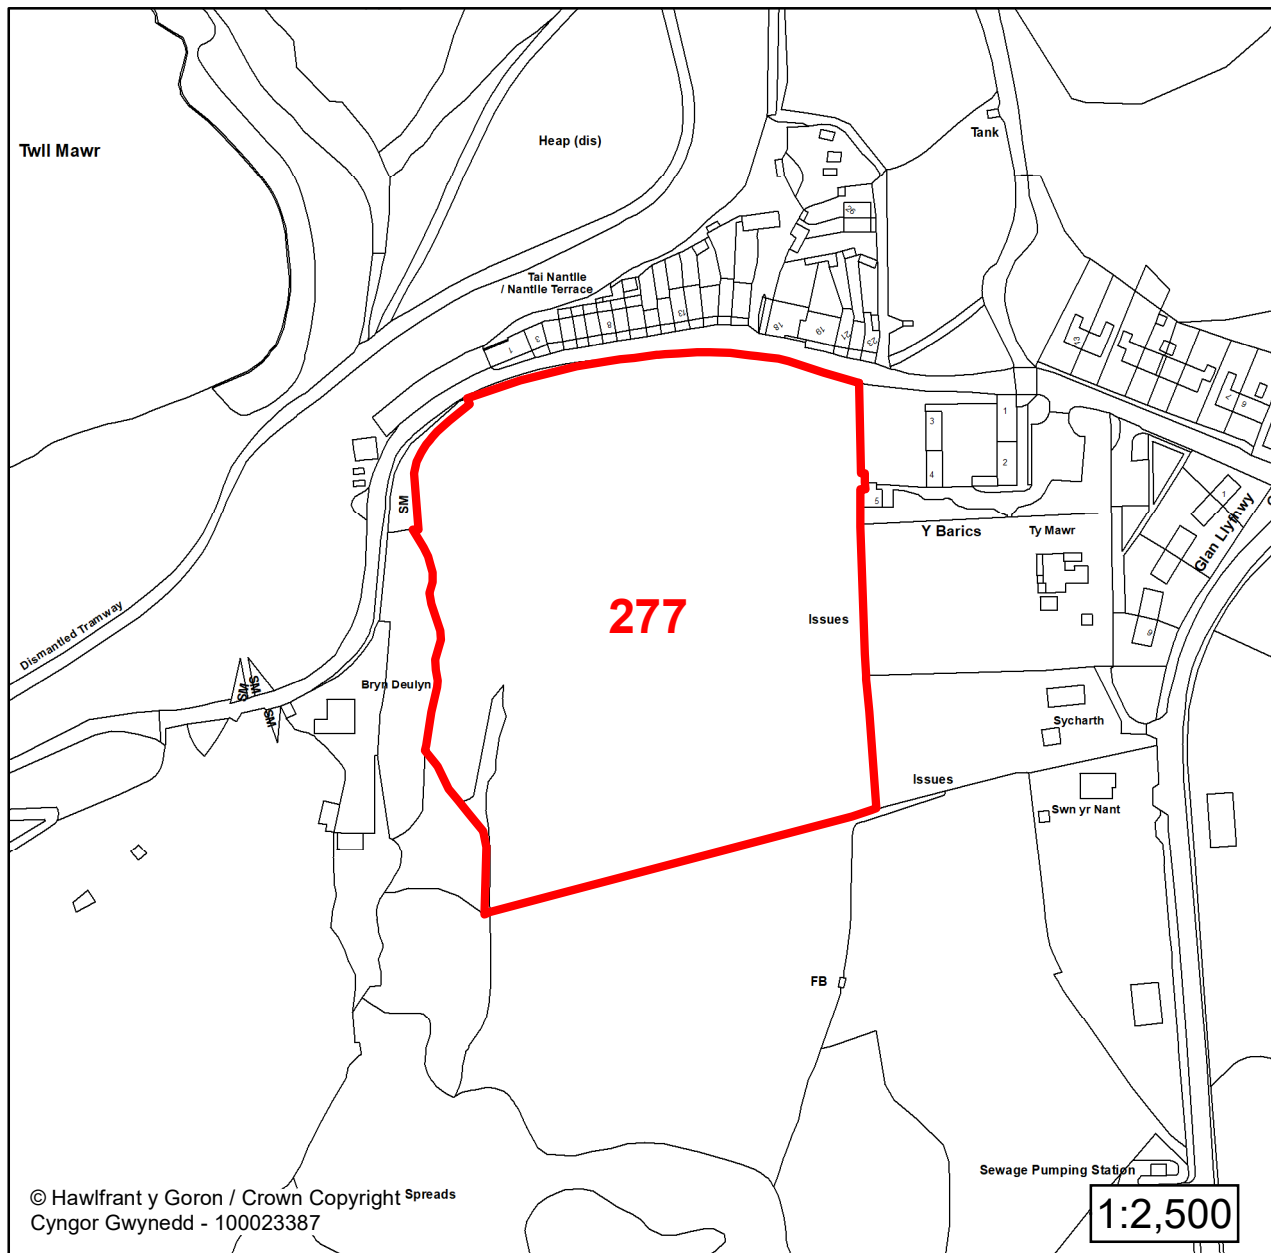

**CYNLLUN DATBLYGU LLEOL
GWYNEDD
LOCAL DEVELOPMENT PLAN
(2024-2039)**

**Cofrestr Safleoedd Posib
Candidate Site Register**

Manylion / Details

Cyfeirnod/ Reference:
277

Enw'r Safle / Site Name:
Tir Tŷ Mawr Land

Lleoliad / Location:
Nantlle

Cyfeirnod Grid / Grid Reference:
250725 353330

Maint (ha) / Size (ha):
2.30

Defnydd â Awgrymir / Suggested Use:
Tai / Housing