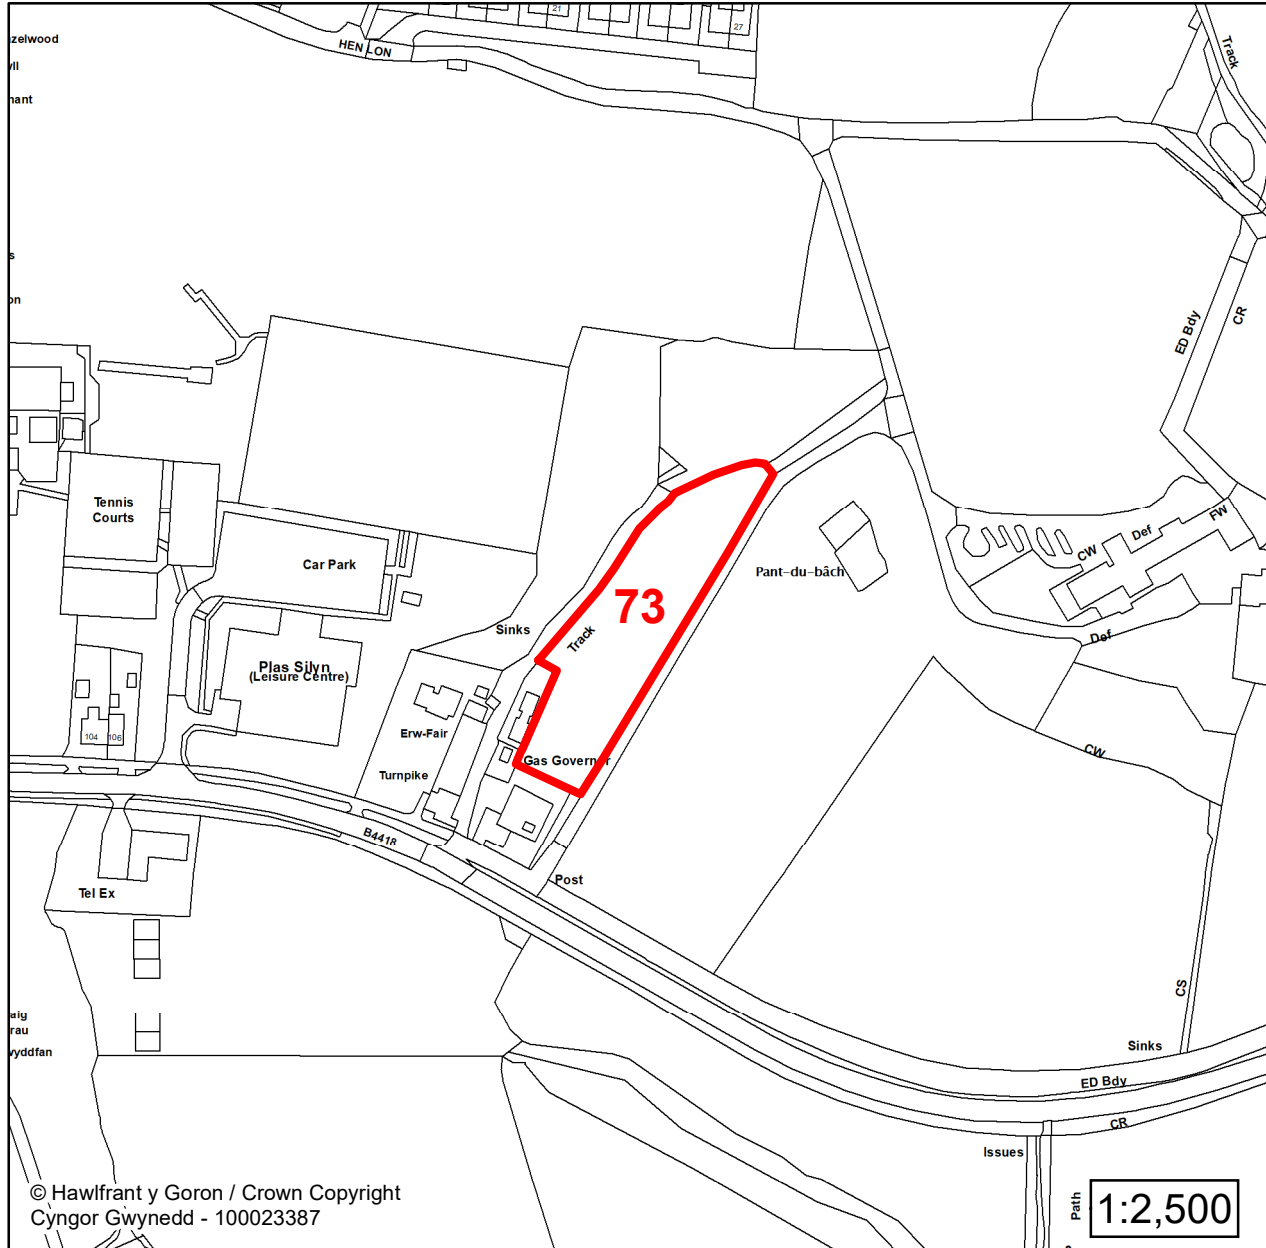

**CYNLLUN DATBLYGU LLEOL
GWYNEDD
LOCAL DEVELOPMENT PLAN
(2024-2039)**

**Cofrestr Safleoedd Posib
Candidate Site Register**

Manylion / Details

Cyfeirnod/ Reference:

73

Enw'r Safle / Site Name:

Y Winllan

Lleoliad / Location:

Penygroes

Cyfeirnod Grid / Grid Reference:

247662 353082

Maint (ha) / Size (ha):

0.33

Defnydd â Awgrymir / Suggested Use:

Tai / Housing