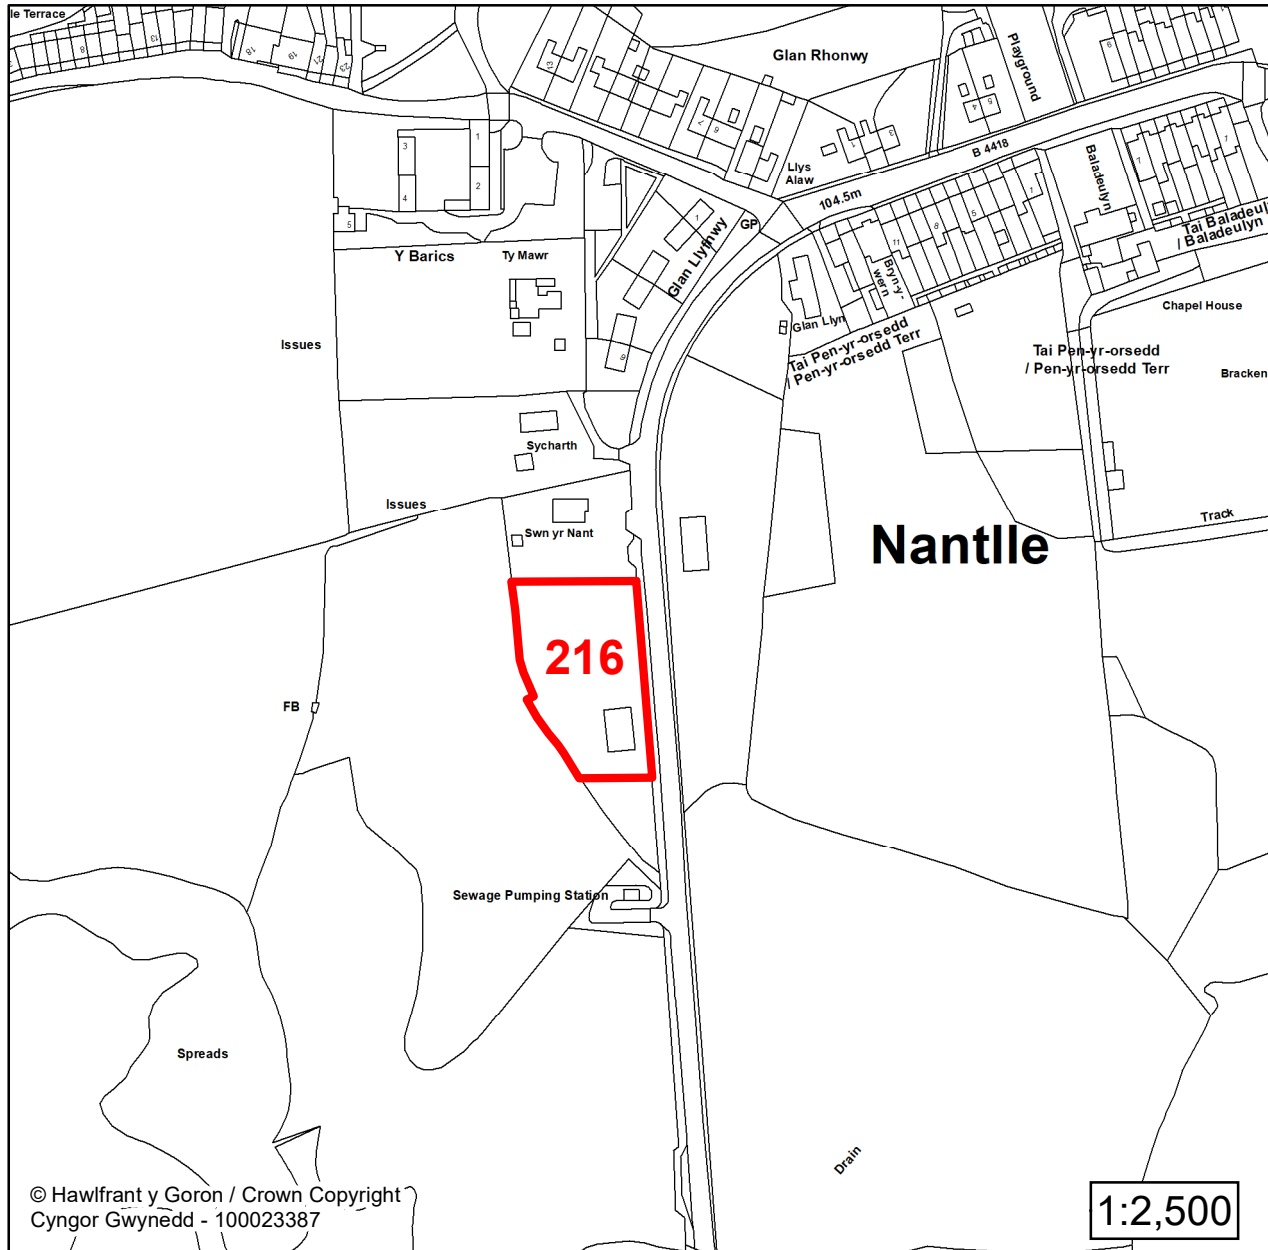

**CYNLLUN DATBLYGU LLEOL
GWYNEDD
LOCAL DEVELOPMENT PLAN
(2024-2039)**

**Cofrestr Safleoedd Posib
Candidate Site Register**

Manylion / Details

Cyfeirnod/ Reference:

216

Enw'r Safle / Site Name:

Tir ger / Land adj to Cysgod y Dderwen

Lleoliad / Location:

Nantlle

Cyfeirnod Grid / Grid Reference:

250879 353220

Maint (ha) / Size (ha):

0.24

Defnydd â Awgrymir / Suggested Use:

Tai / Housing