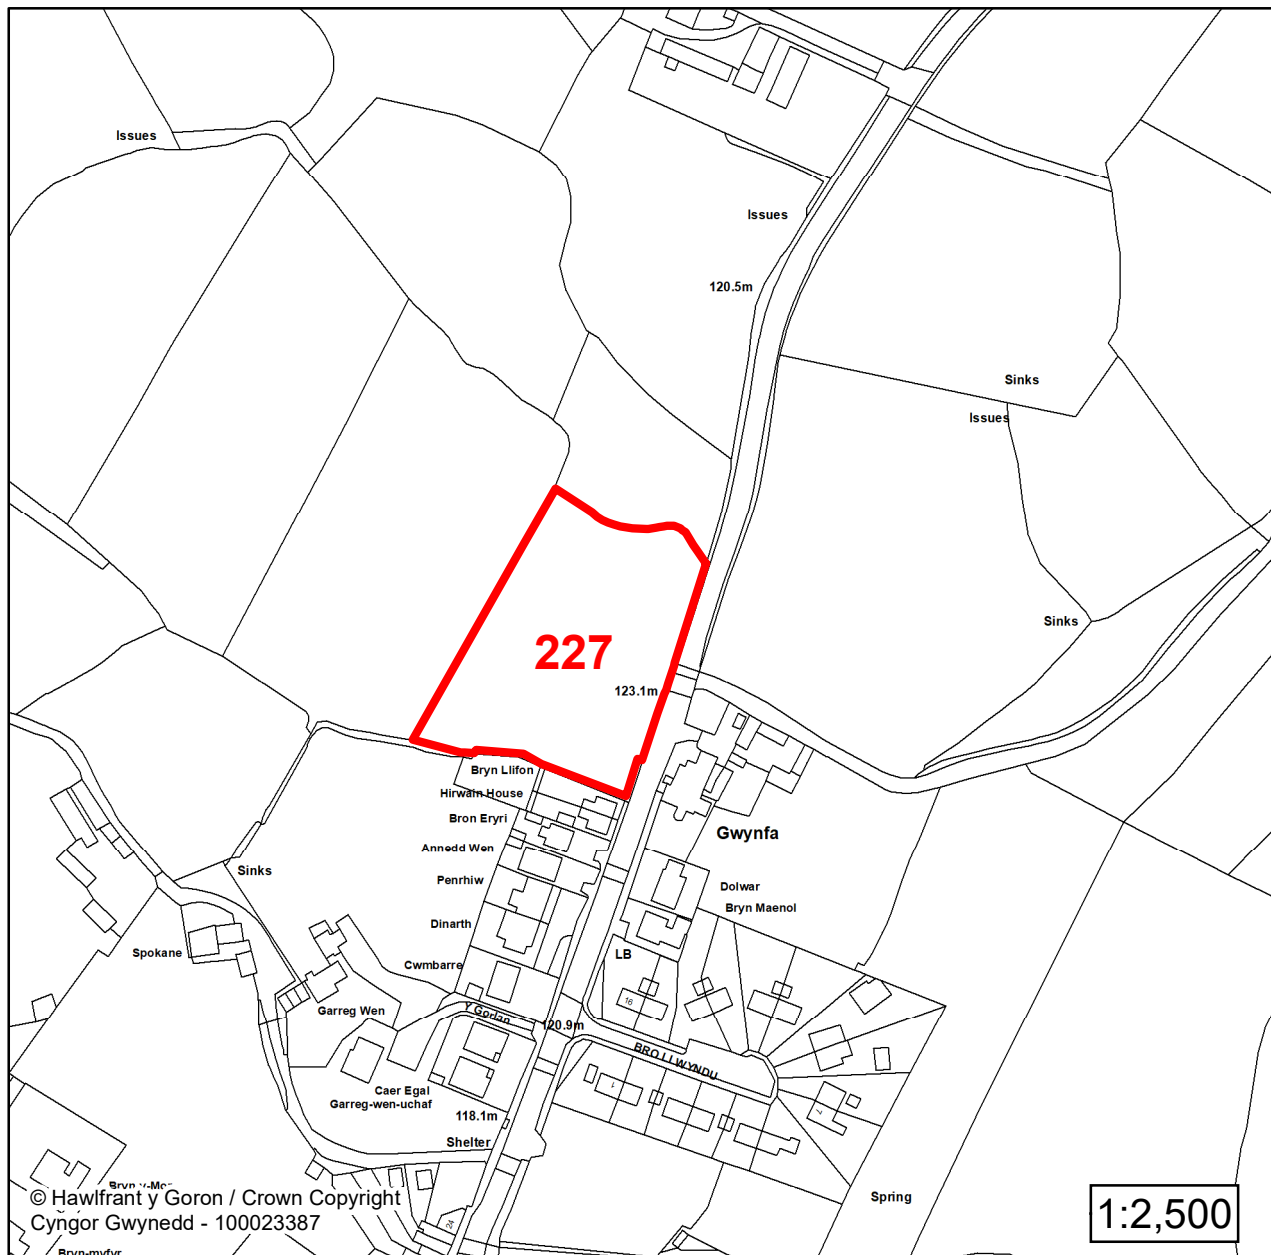

**CYNLLUN DATBLYGU LLEOL
GWYNEDD
LOCAL DEVELOPMENT PLAN
(2024-2039)**

**Cofrestr Safleoedd Posib
Candidate Site Register**

Manylion / Details

Cyfeirnod/ Reference:
227

Enw'r Safle / Site Name:
Tir Gwynfa Land

Lleoliad / Location:
Penygroes

Cyfeirnod Grid / Grid Reference:
247186 353745

Maint (ha) / Size (ha):
0.56

Defnydd â Awgrymir / Suggested Use:
Tai / Housing