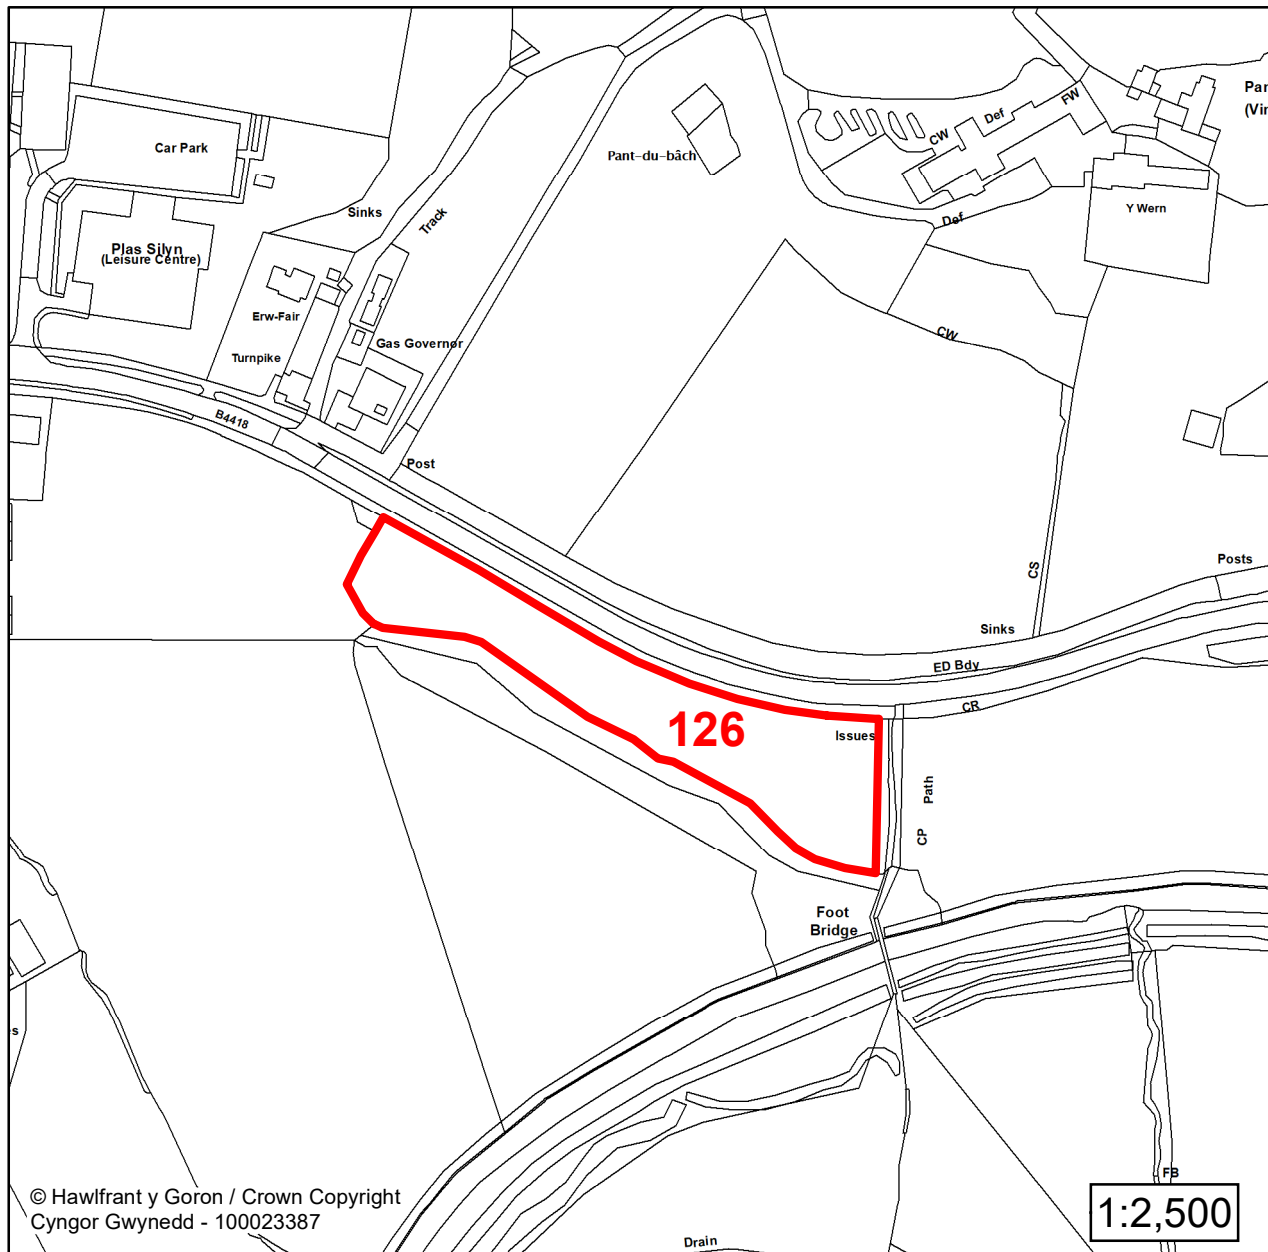

**CYNLLUN DATBLYGU LLEOL
GWYNEDD
LOCAL DEVELOPMENT PLAN
(2024-2039)**

**Cofrestr Safleoedd Posib
Candidate Site Register**

Manylion / Details

Cyfeirnod/ Reference:
126

Enw'r Safle / Site Name:
Tir ger / Land adj to Ffordd y Sir

Lleoliad / Location:
Penygroes

Cyfeirnod Grid / Grid Reference:
247714 352919

Maint (ha) / Size (ha):
0.55

Defnydd â Awgrymir / Suggested Use:
Tai / Housing