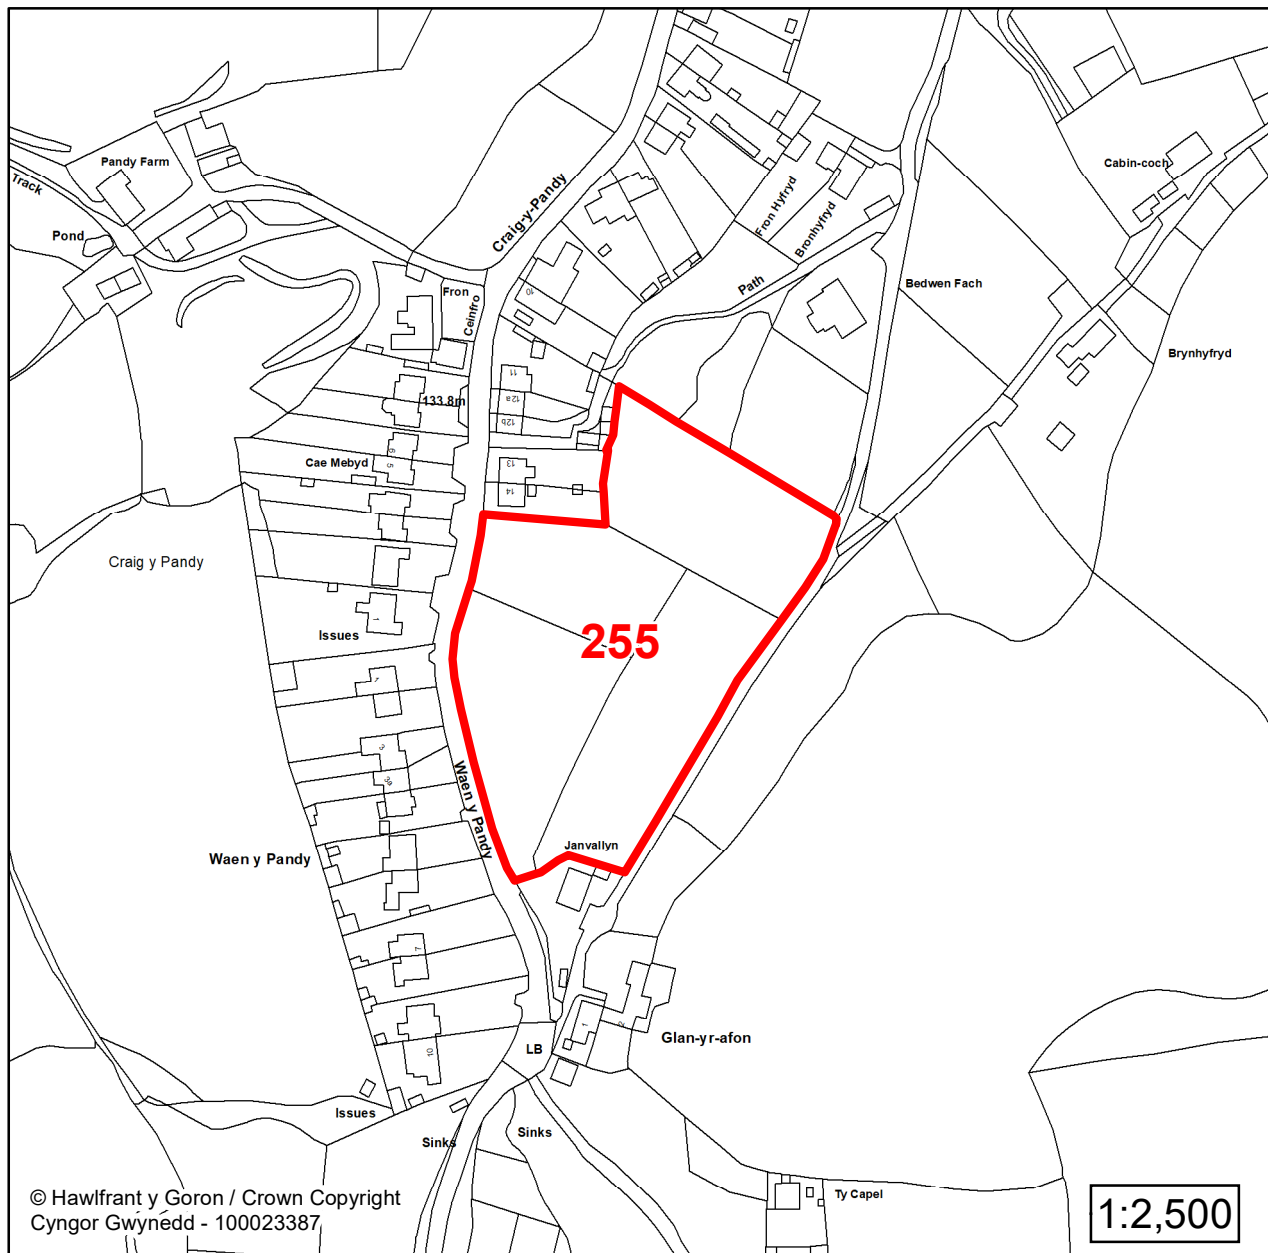

260052 367696

Maint (ha) / Size (ha):

0.32

Defnydd â Awgrymir / Suggested Use:

Gwarchod / Protect

**CYNLLUN DATBLYGU LLEOL
GWYNEDD
LOCAL DEVELOPMENT PLAN
(2024-2039)**

**Cofrestr Safleoedd Posib
Candidate Site Register**

260072 367522

Maint (ha) / Size (ha):

1.17

Defnydd â Awgrymir / Suggested Use:

Tai / Housing

**CYNLLUN DATBLYGU LLEOL
GWYNEDD
LOCAL DEVELOPMENT PLAN
(2024-2039)**

**Cofrestr Safleoedd Posib
Candidate Site Register**