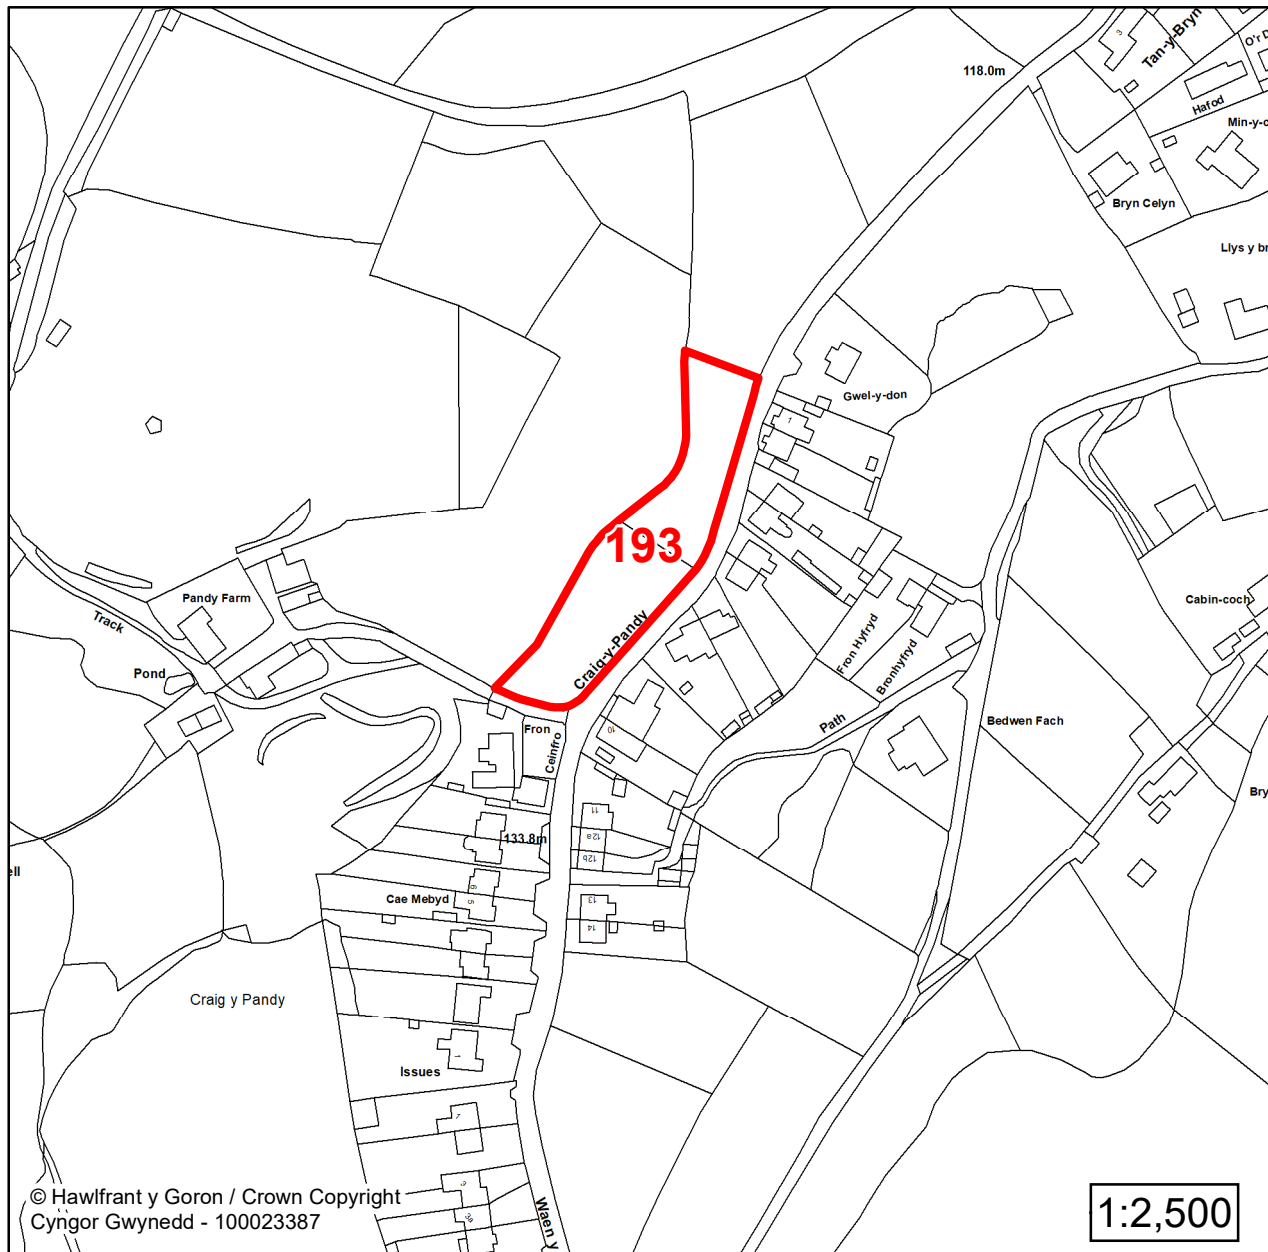

260716 367843

Maint (ha) / Size (ha):

1.08

Defnydd â Awgrymir / Suggested Use:

Tai / Housing

**CYNLLUN DATBLYGU LLEOL
GWYNEDD
LOCAL DEVELOPMENT PLAN
(2024-2039)**

**Cofrestr Safleoedd Posib
Candidate Site Register**