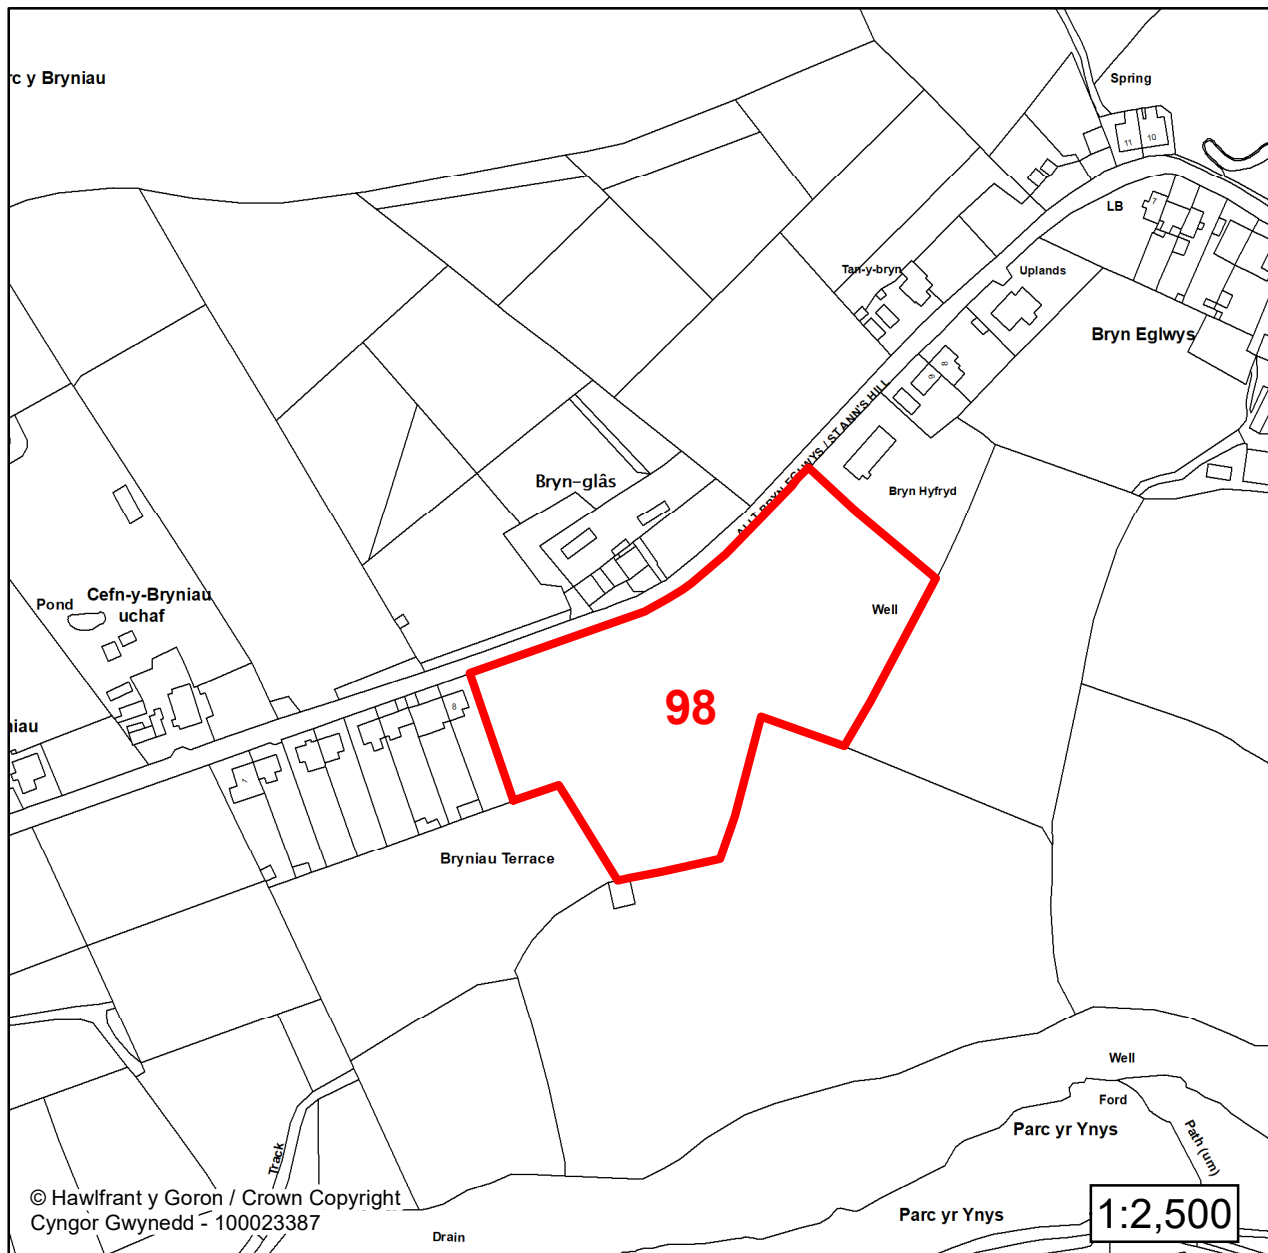

Lleoliad / Location:

Bryneglwys

Cyfeirnod Grid / Grid Reference:

261038 366346

Maint (ha) / Size (ha):

0.14

Defnydd â Awgrymir / Suggested Use:

Tai / Housing

**CYNLLUN DATBLYGU LLEOL
GWYNEDD
LOCAL DEVELOPMENT PLAN
(2024-2039)**

**Cofrestr Safleoedd Posib
Candidate Site Register**

Manylion / Details

Cyfeirnod/ Reference:

98

Enw'r Safle / Site Name:

**Tir ym Mhryneglwys / Land at St
Annes 2**

Lleoliad / Location:

Bryneglwys

Cyfeirnod Grid / Grid Reference:

260773 366169

Maint (ha) / Size (ha):

1.00

Defnydd â Awgrymir / Suggested Use:

Tai / Housing