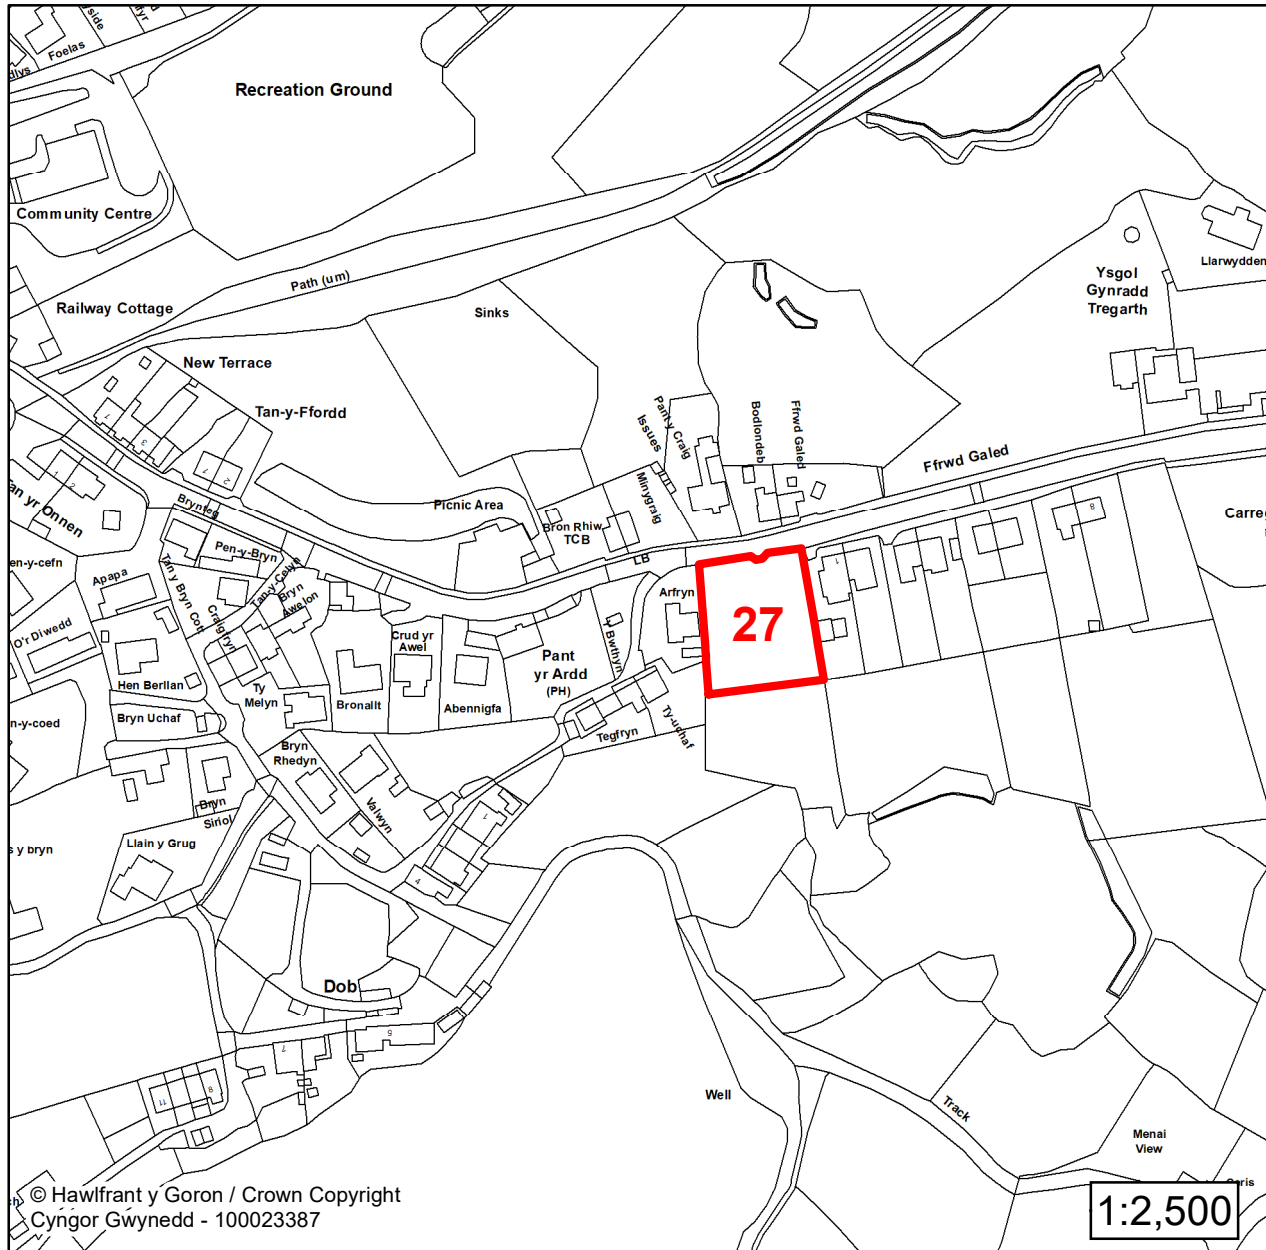

**Cofrestr Safleoedd Posib
Candidate Site Register**

Manylion / Details

Cyfeirnod/ Reference:

27

Enw'r Safle / Site Name:

Tir yn / Land at Ffrwd Galed

Lleoliad / Location:

Tregarth