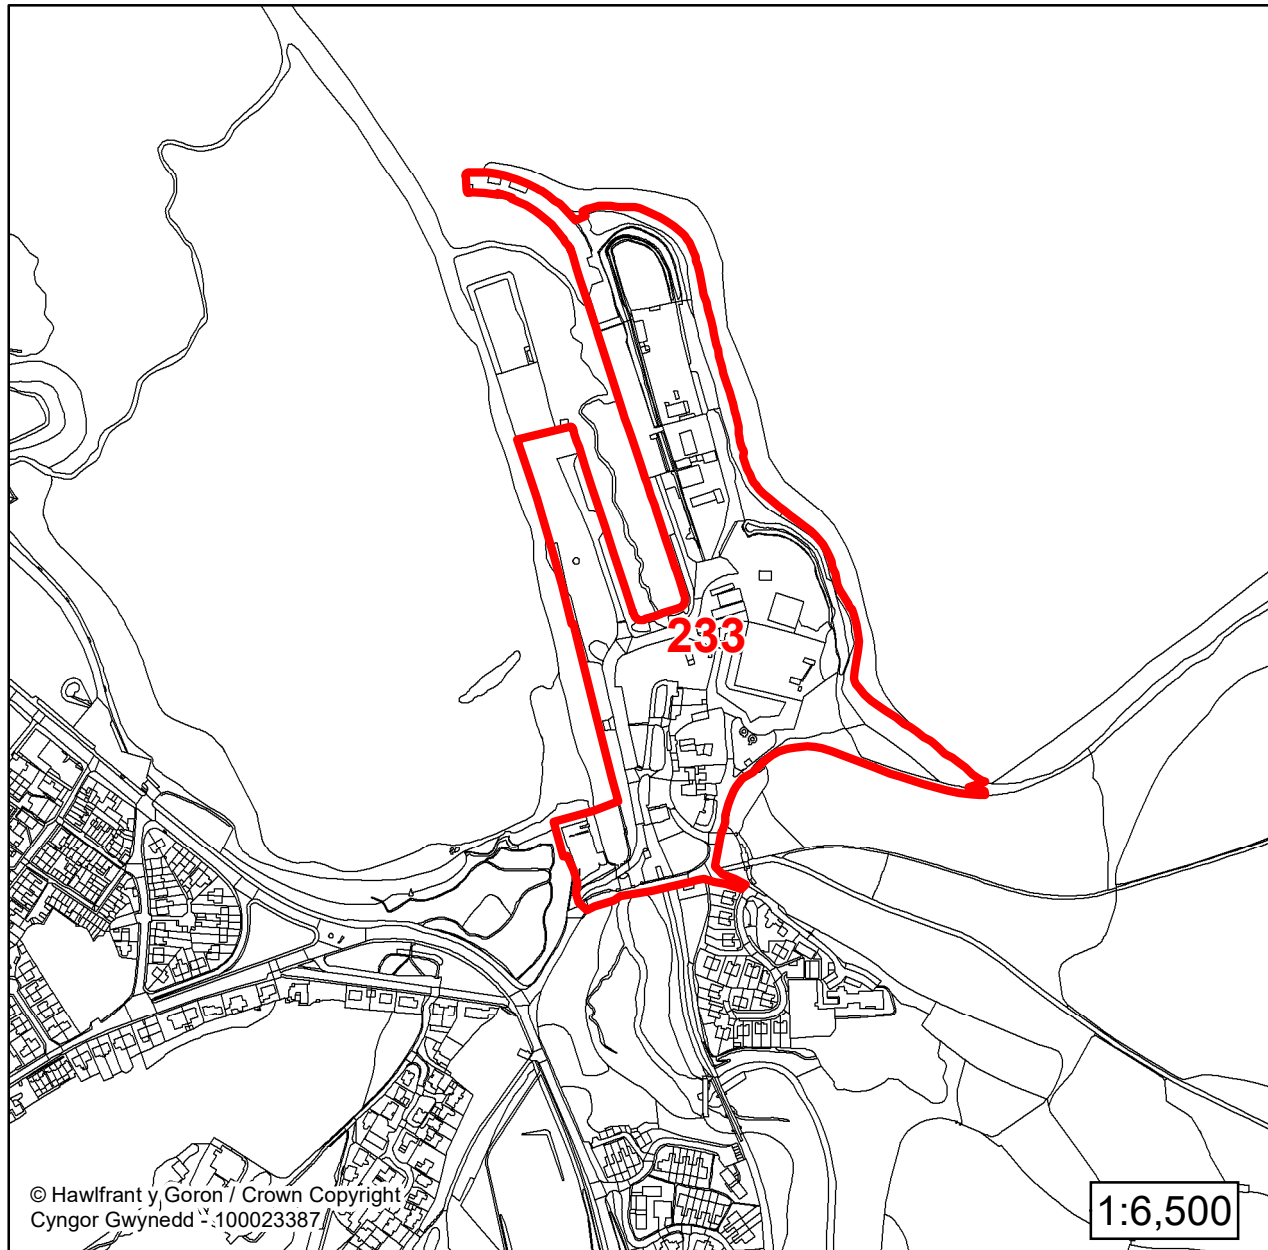

**CYNLLUN DATBLYGU LLEOL
GWYNEDD
LOCAL DEVELOPMENT PLAN
(2024-2039)**

**Cofrestr Safleoedd Posib
Candidate Site Register**

Manylion / Details

Cyfeirnod/ Reference:

233

Enw'r Safle / Site Name:

Porth Penrhyn

Lleoliad / Location:

Bangor

Cyfeirnod Grid / Grid Reference:

259253 372828

Maint (ha) / Size (ha):

9.34

Defnydd â Awgrymir / Suggested Use:

Cyflogaeth / Employment