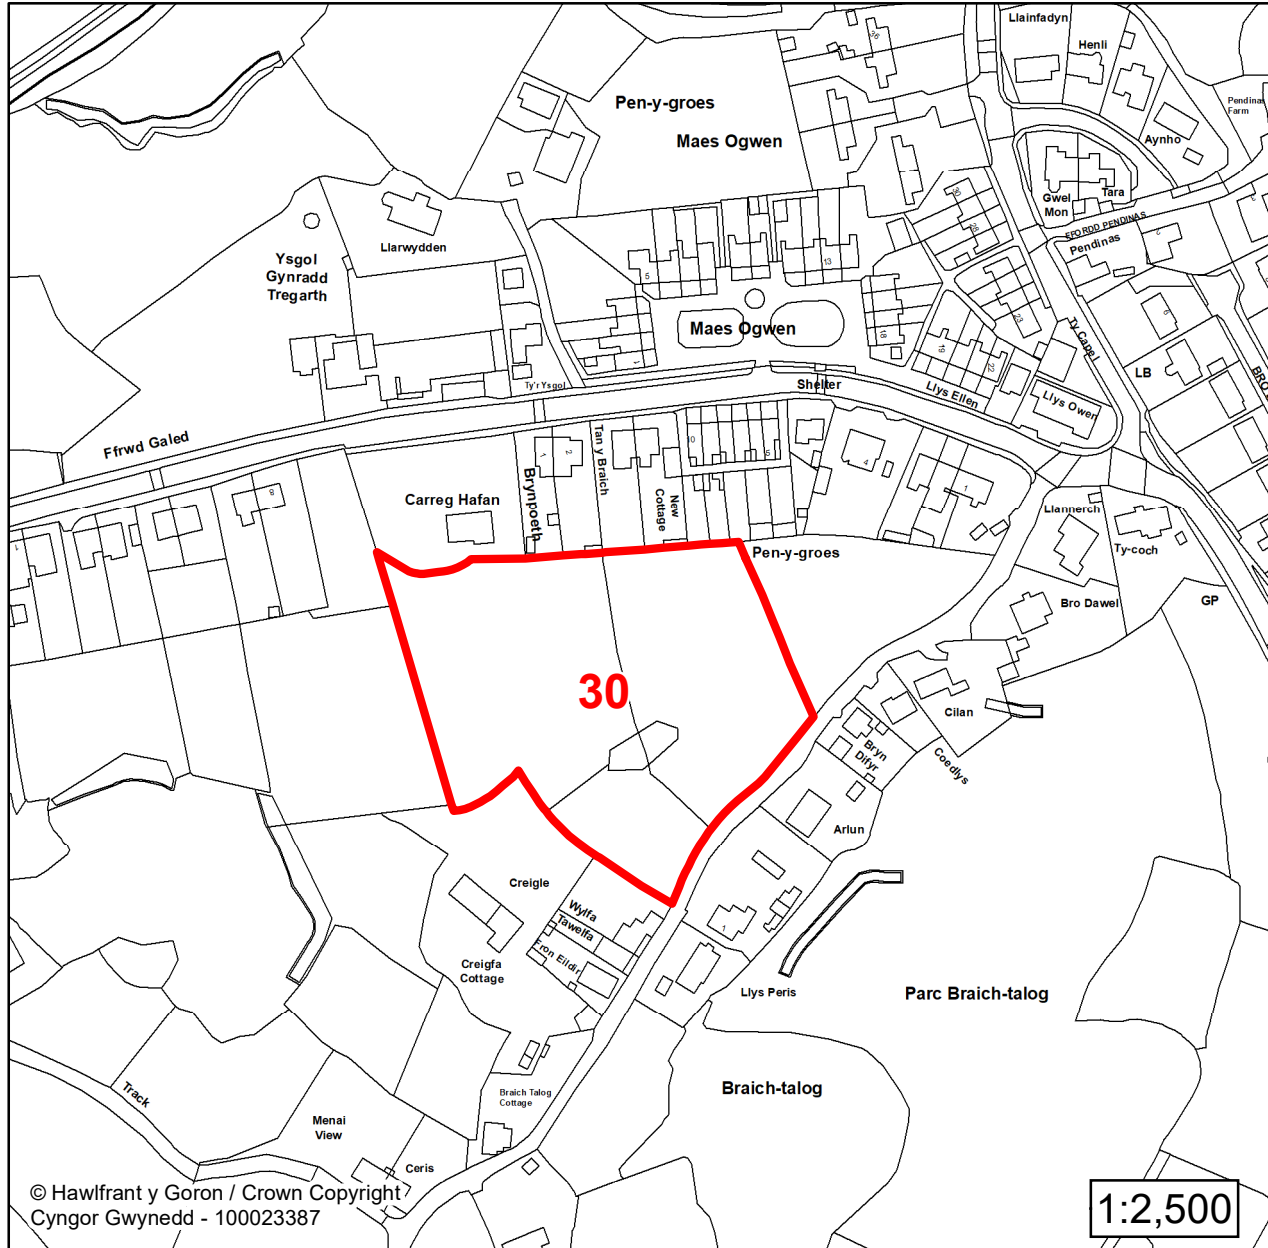

Cyfeirnod Grid / Grid Reference:

260496 / 367870

Maint (ha) / Size (ha):

0.16

Defnydd â Awgrymir / Suggested Use:

Tai / Housing

**CYNLLUN DATBLYGU LLEOL
GWYNEDD
LOCAL DEVELOPMENT PLAN
(2024-2039)**

**Cofrestr Safleoedd Posib
Candidate Site Register**