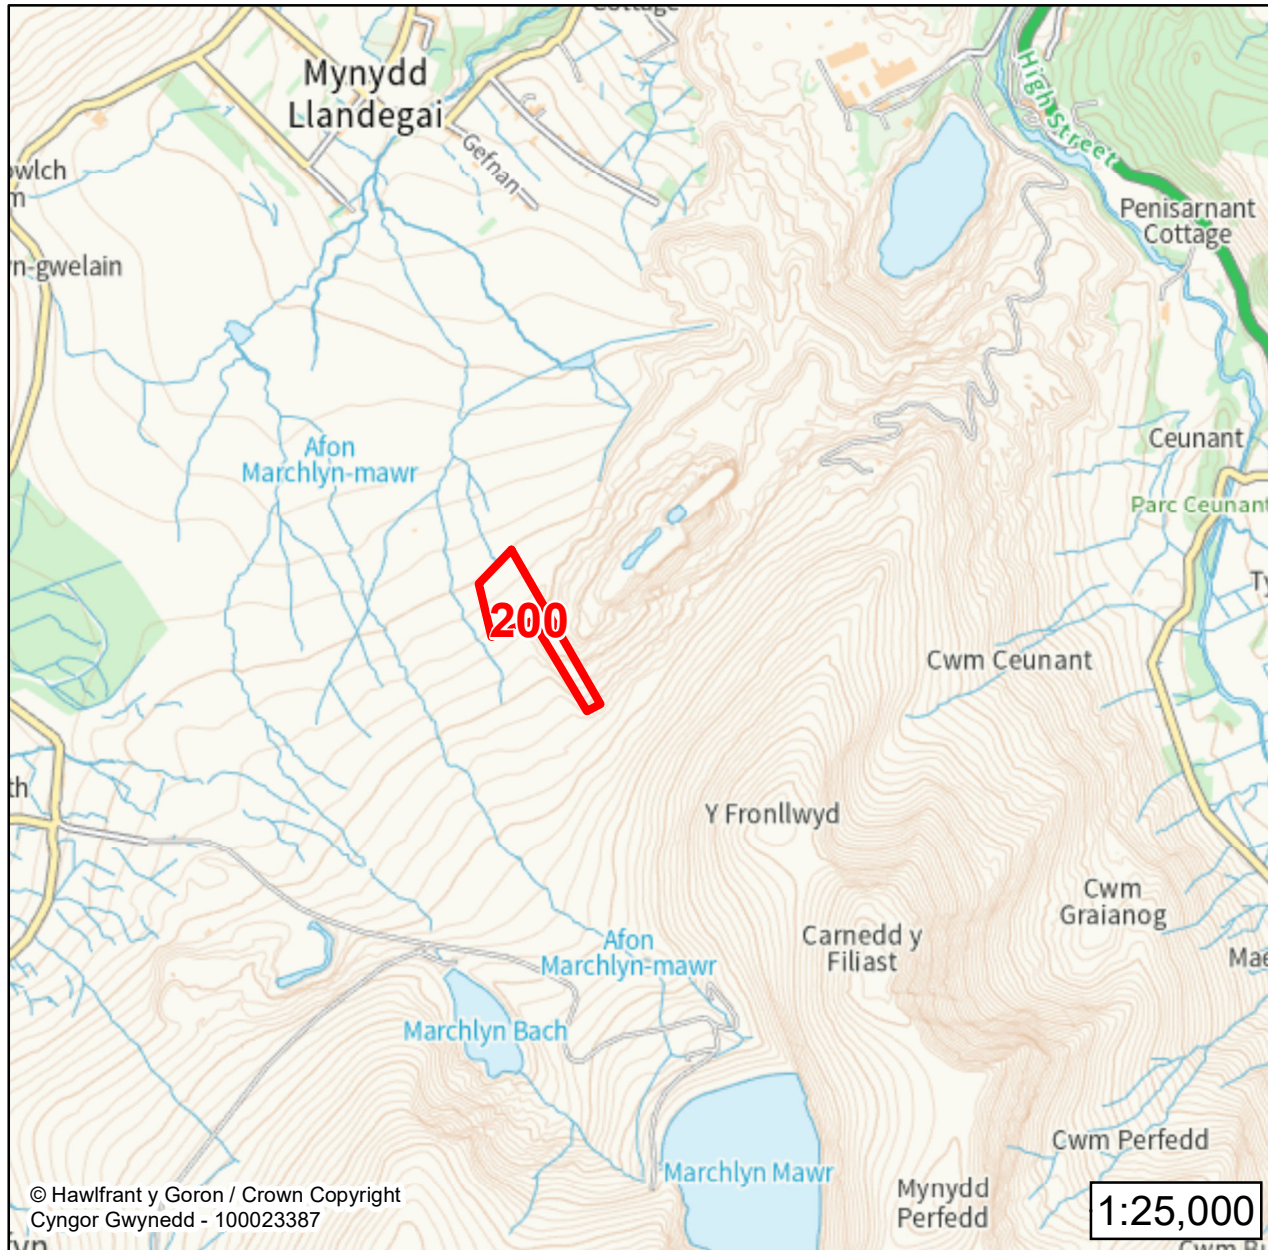

**CYNLLUN DATBLYGU LLEOL
GWYNEDD
LOCAL DEVELOPMENT PLAN
(2024-2039)**

**Cofrestr Safleoedd Posib
Candidate Site Register**

Manylion / Details

Cyfeirnod/ Reference:

200

Enw'r Safle / Site Name:

Chwarel Penrhyn

Lleoliad / Location:

Bethesda

Cyfeirnod Grid / Grid Reference:

260945 363823

Maint (ha) / Size (ha):

5.55

Defnydd â Awgrymir / Suggested Use:

Mwynau / Minerals