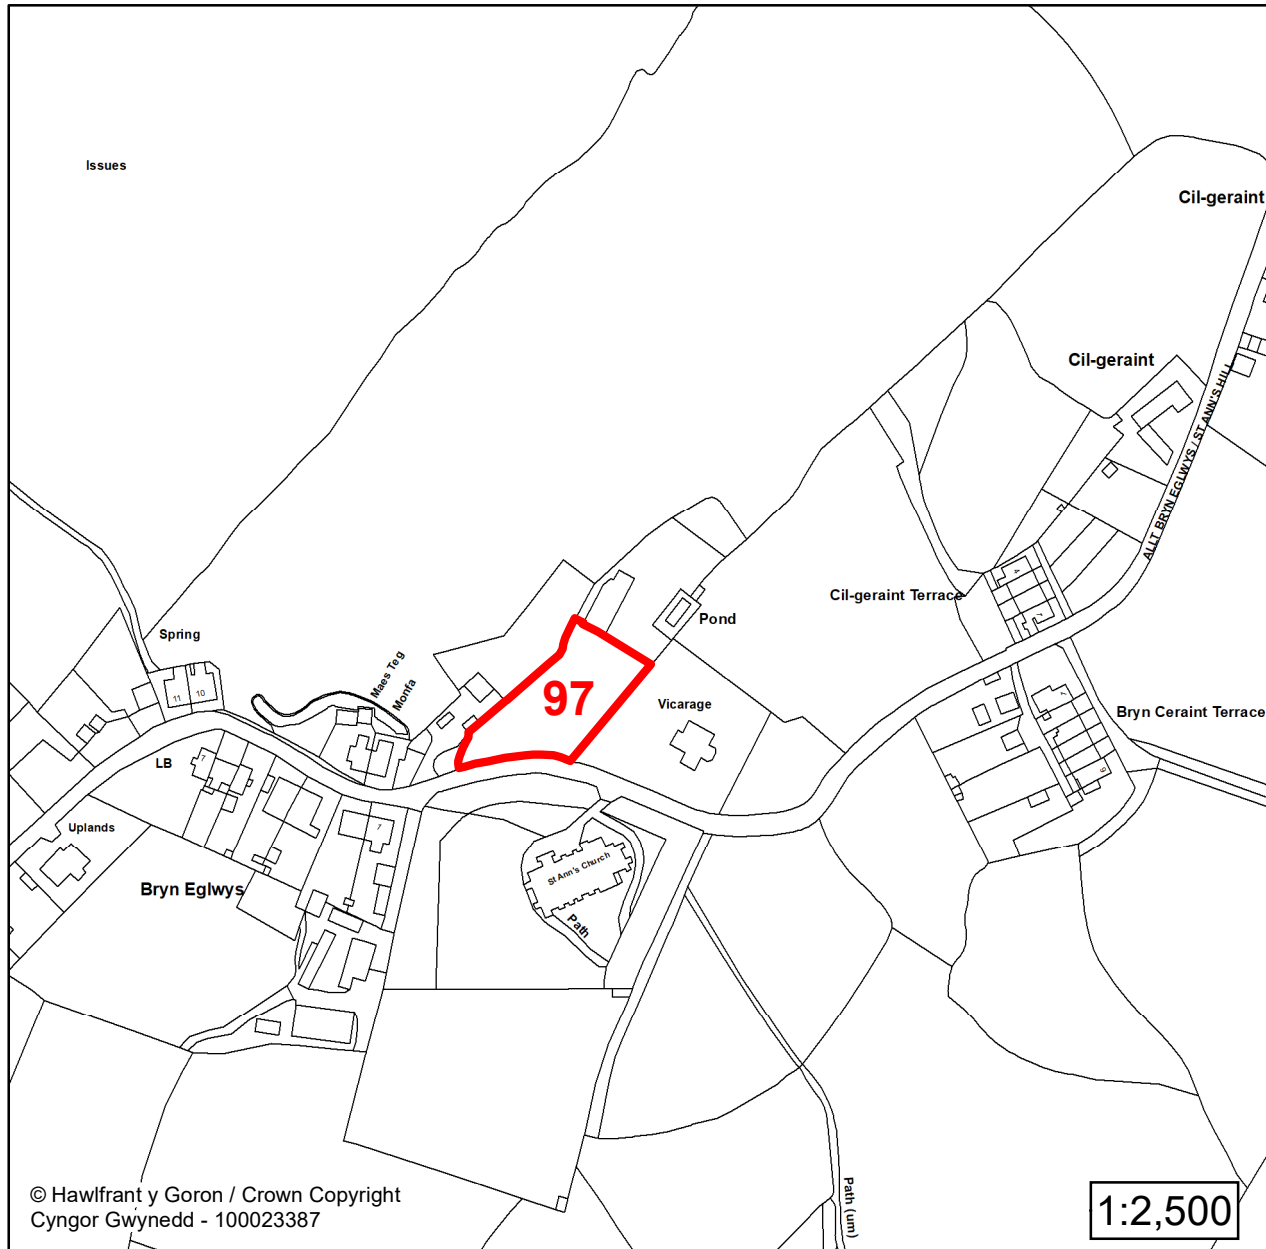

**CYNLLUN DATBLYGU LLEOL
GWYNEDD
LOCAL DEVELOPMENT PLAN
(2024-2039)**

**Cofrestr Safleoedd Posib
Candidate Site Register**

Manylion / Details

Cyfeirnod/ Reference:

97

Enw'r Safle / Site Name:

**Tir ym Mhryneglwys / Land at St
Annes**

Lleoliad / Location:

Bryneglwys

Cyfeirnod Grid / Grid Reference:

261038 366346

Maint (ha) / Size (ha):

0.14

Defnydd â Awgrymir / Suggested Use:

Tai / Housing

**CYNLLUN DATBLYGU LLEOL
GWYNEDD
LOCAL DEVELOPMENT PLAN
(2024-2039)**

**Cofrestr Safleoedd Posib
Candidate Site Register**

Manylion / Details

Cyfeirnod/ Reference:

98

Enw'r Safle / Site Name:

**Tir ym Mhryneglwys / Land at St
Annes 2**

Lleoliad / Location:

Bryneglwys

Cyfeirnod Grid / Grid Reference:

260773 366169

Maint (ha) / Size (ha):

1.00

Defnydd â Awgrymir / Suggested Use:

Tai / Housing