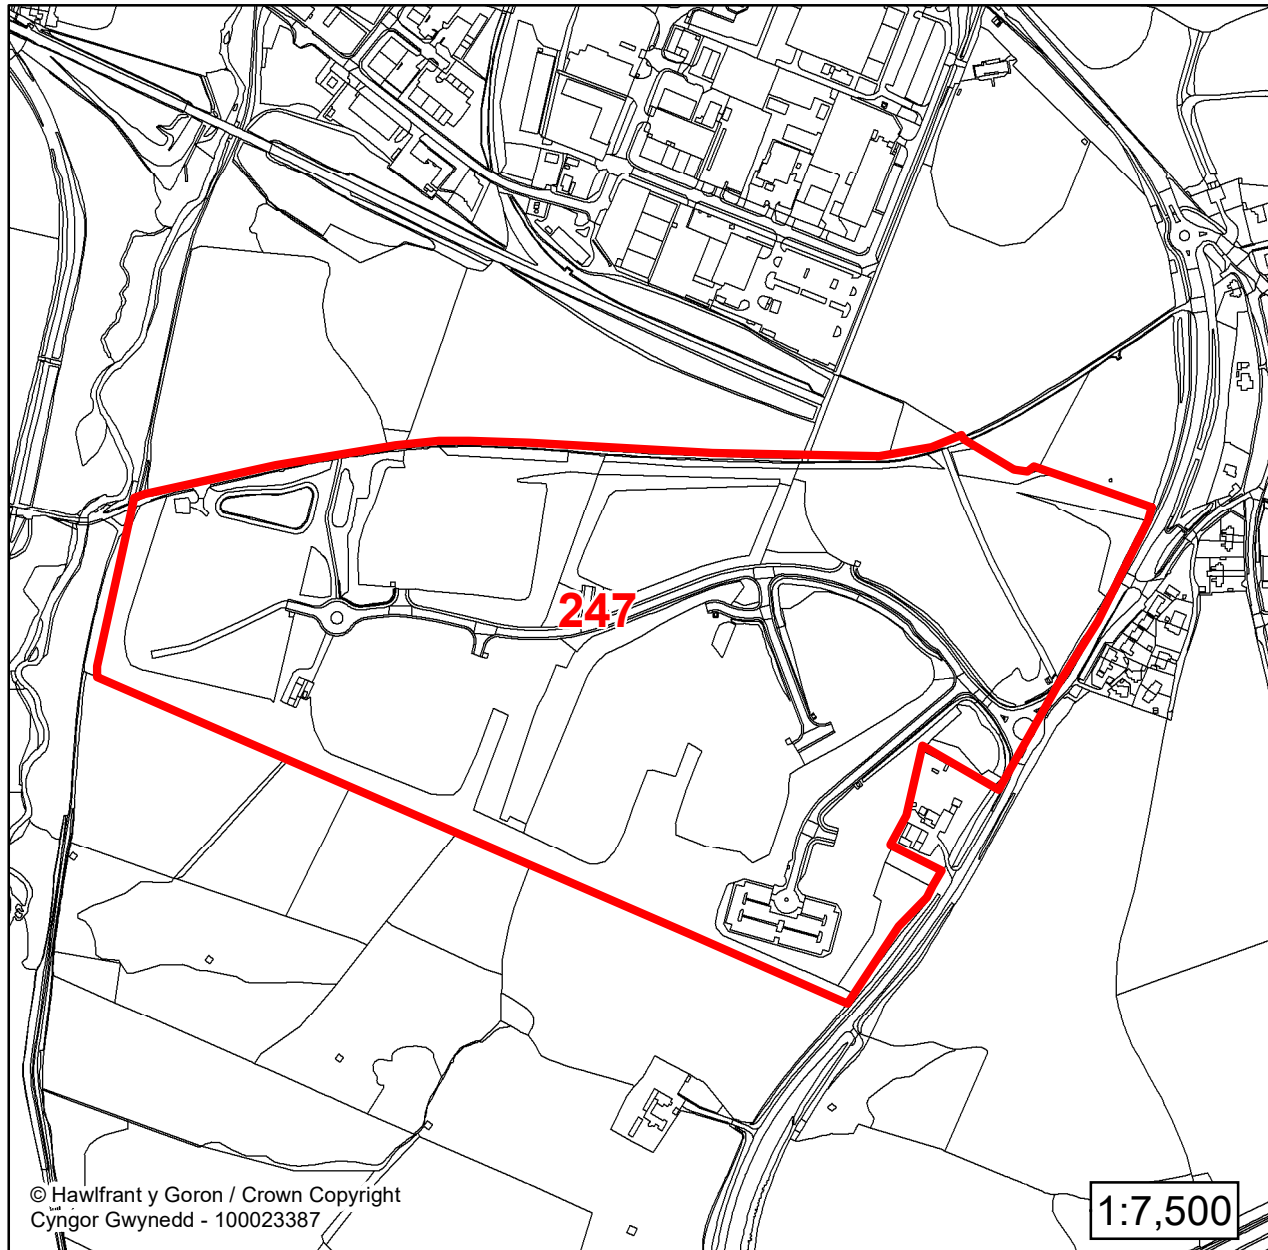

**CYNLLUN DATBLYGU LLEOL
GWYNEDD
LOCAL DEVELOPMENT PLAN
(2024-2039)**

**Cofrestr Safleoedd Posib
Candidate Site Register**

Manylion / Details

Cyfeirnod/ Reference:

247

Enw'r Safle / Site Name:

Parc Bryn Cegin

Lleoliad / Location:

Llandygai

Cyfeirnod Grid / Grid Reference:

259911 370515

Maint (ha) / Size (ha):

36.40

Defnydd â Awgrymir / Suggested Use:

**B1, B2, B8, Parcio a Theithio / Park
and Ride**