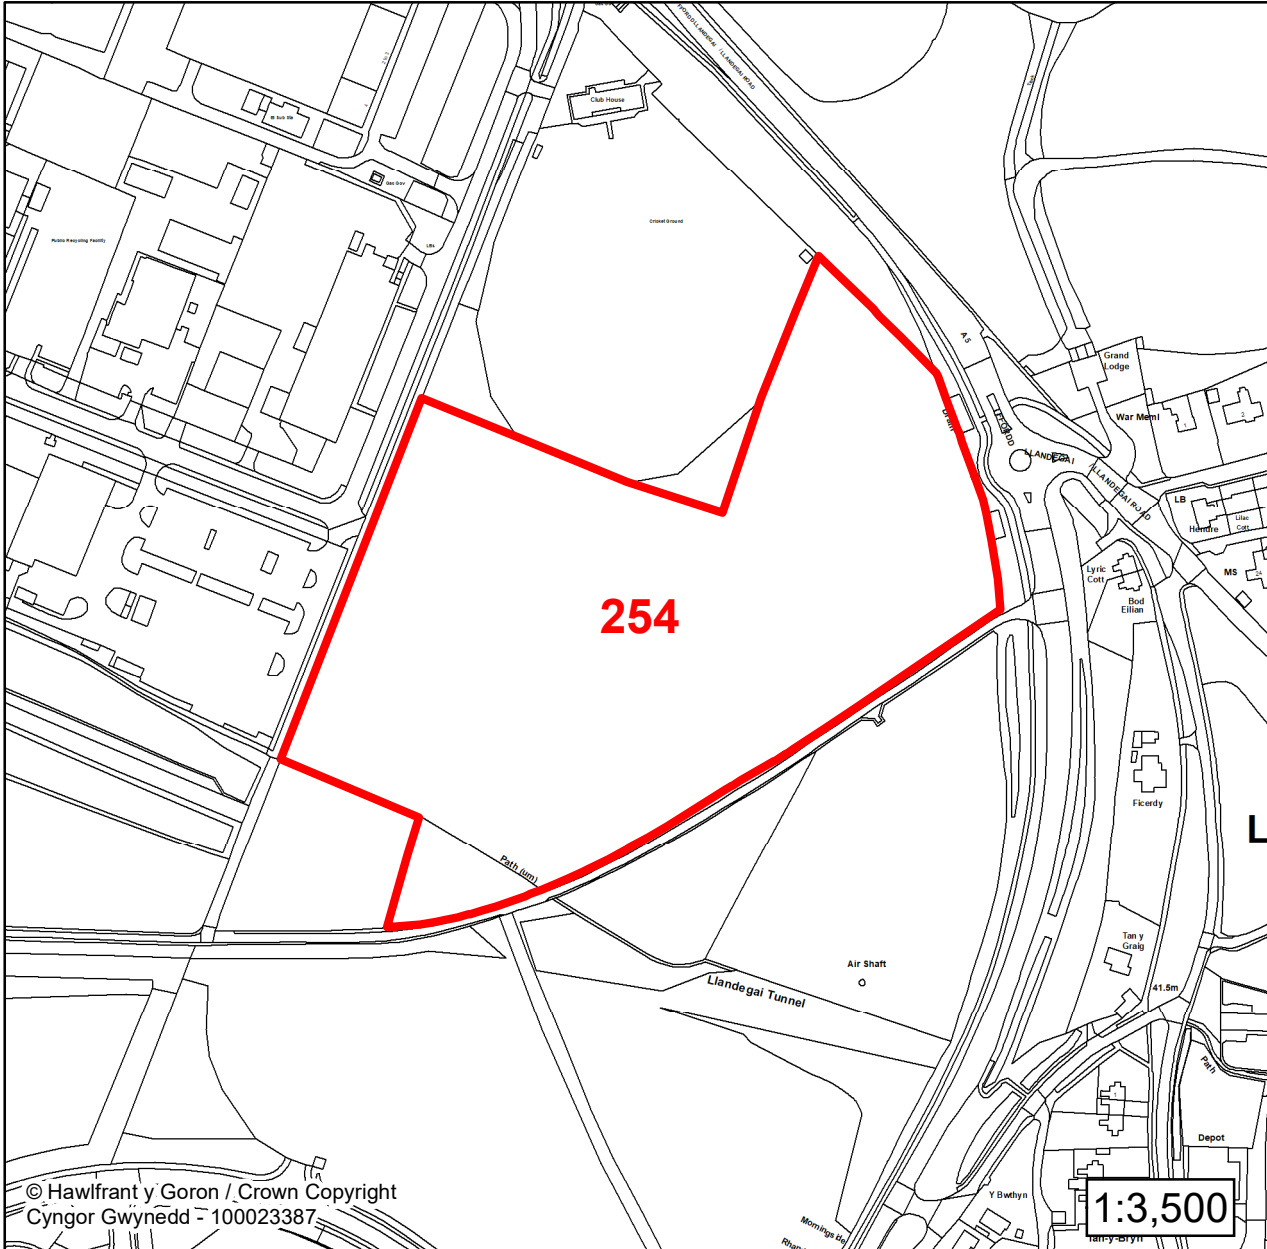

**CYNLLUN DATBLYGU LLEOL
GWYNEDD
LOCAL DEVELOPMENT PLAN
(2024-2039)**

**Cofrestr Safleoedd Posib
Candidate Site Register**

Manylion / Details

Cyfeirnod/ Reference:

254

Enw'r Safle / Site Name:

Tir ger Cae Chwarae / Land adj Playfield

Lleoliad / Location:

Llandygai

Cyfeirnod Grid / Grid Reference:

259580 370859

Maint (ha) / Size (ha):

5.30

Defnydd â Awgrymir / Suggested Use:

Tai / Housing