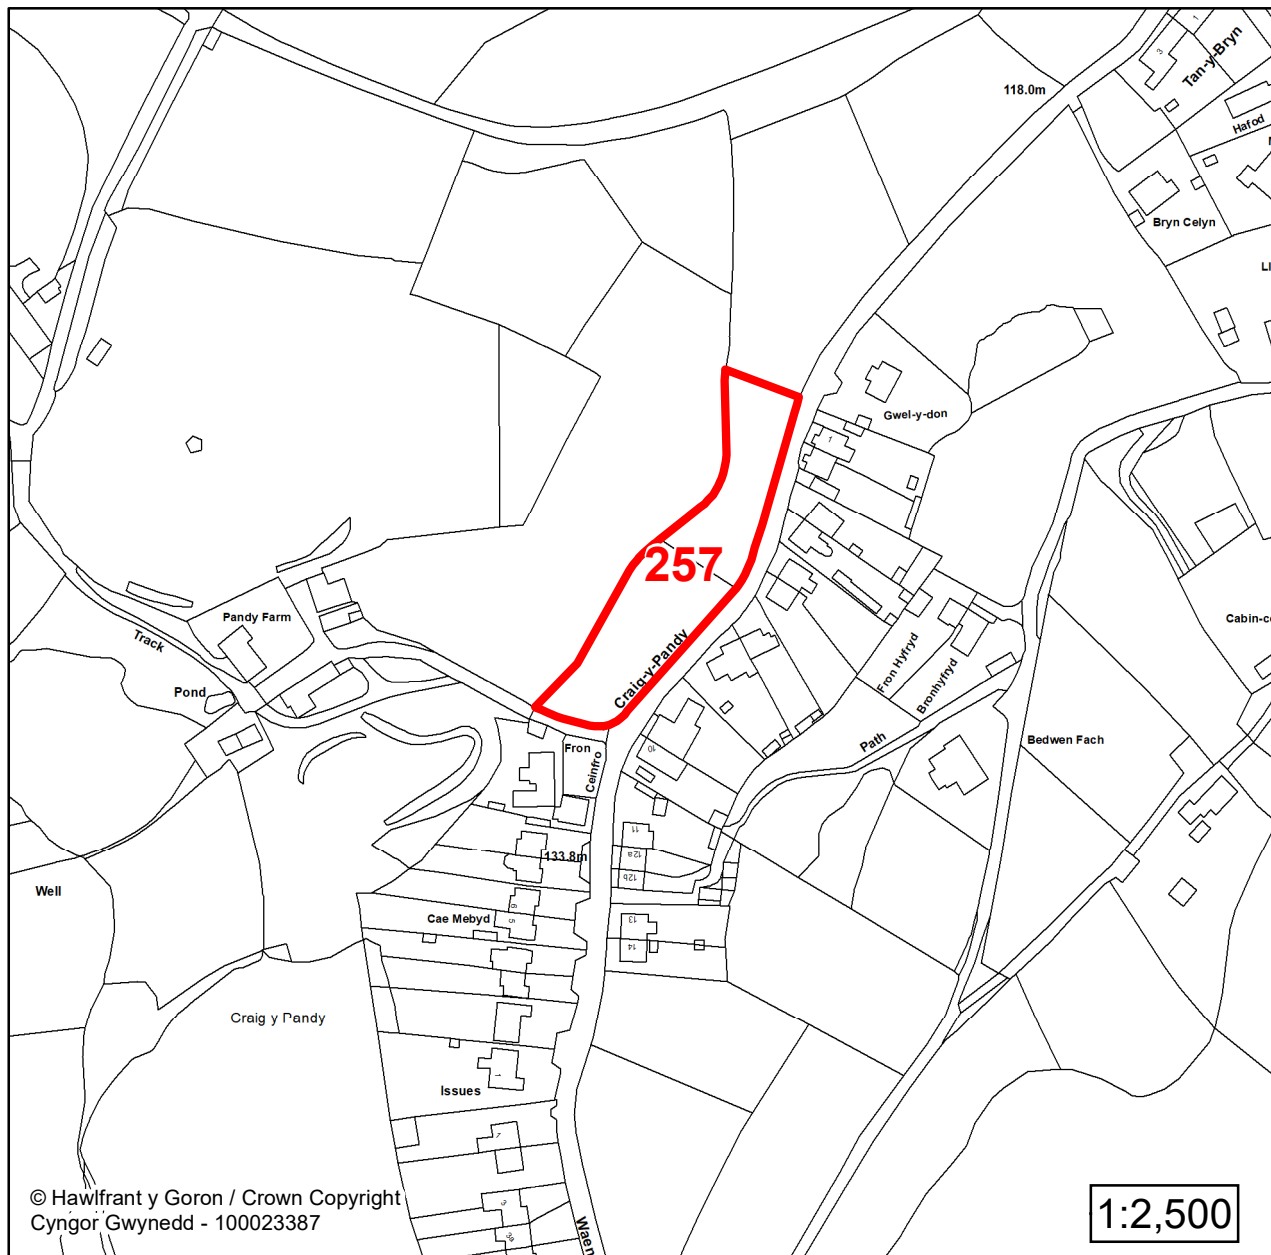

Lleoliad / Location:

Bangor

Cyfeirnod Grid / Grid Reference:

259253 372828

Maint (ha) / Size (ha):

9.34

Defnydd â Awgrymir / Suggested Use:

Cyflogaeth / Employment

260072 367522

Maint (ha) / Size (ha):

1.17

Defnydd â Awgrymir / Suggested Use:

Tai / Housing

**CYNLLUN DATBLYGU LLEOL
GWYNEDD
LOCAL DEVELOPMENT PLAN
(2024-2039)**

**Cofrestr Safleoedd Posib
Candidate Site Register**

260052 367696

Maint (ha) / Size (ha):

0.32

Defnydd â Awgrymir / Suggested Use:

Tai / Housing