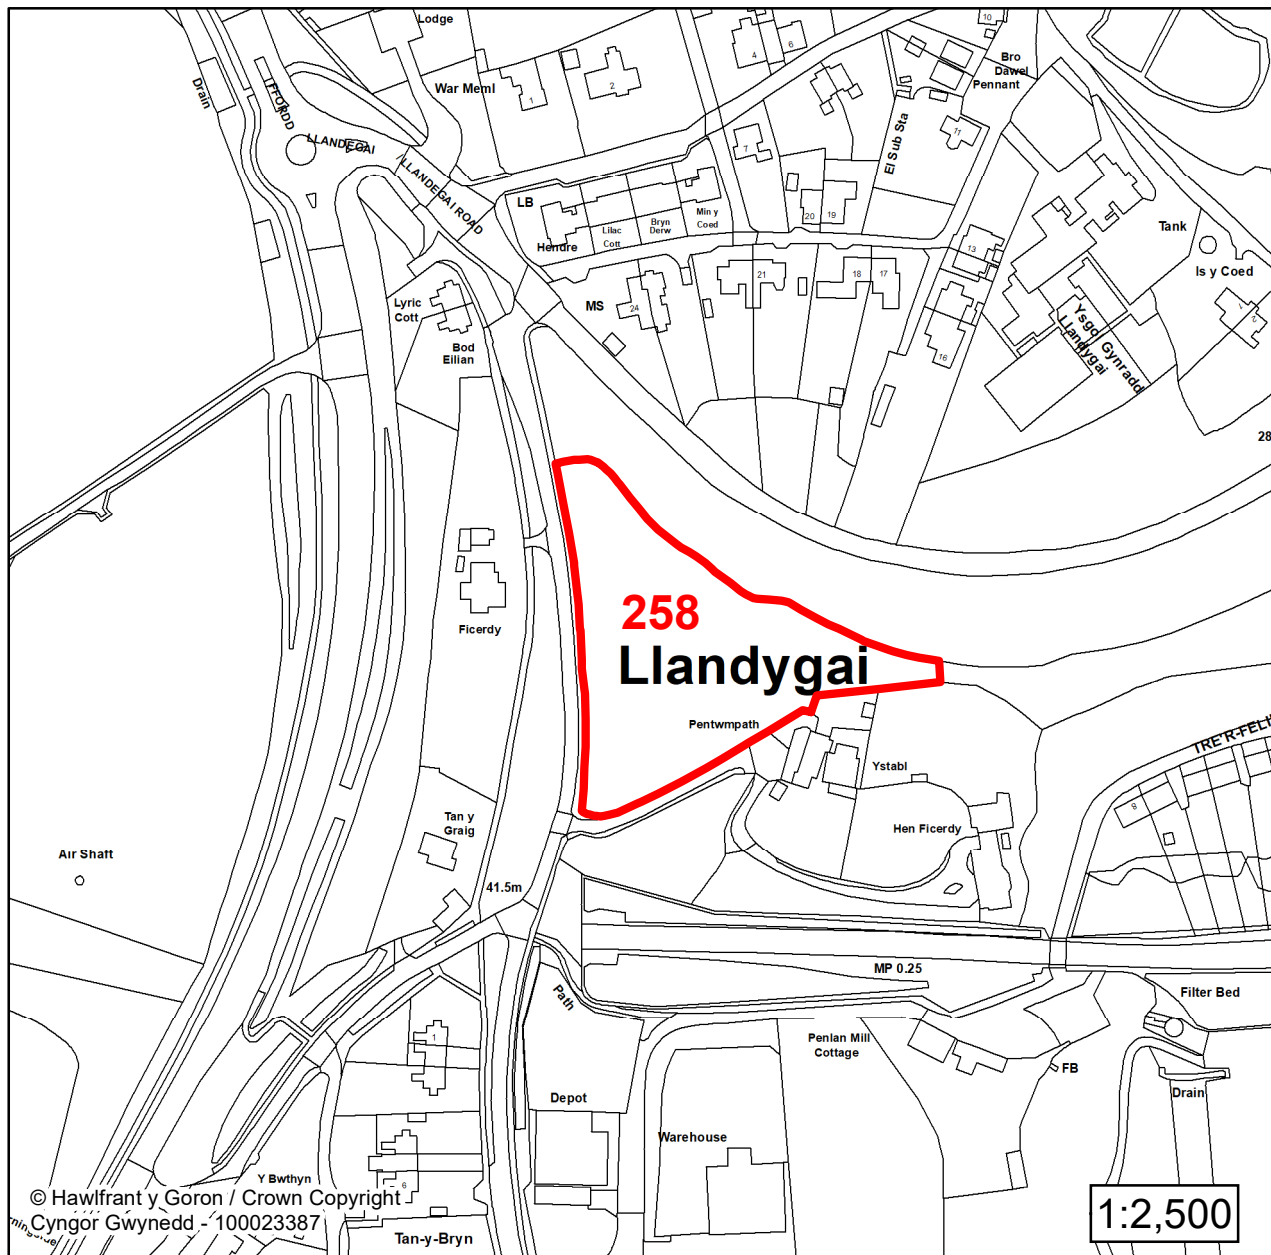

**CYNLLUN DATBLYGU LLEOL
GWYNEDD
LOCAL DEVELOPMENT PLAN
(2024-2039)**

**Cofrestr Safleoedd Posib
Candidate Site Register**

Manylion / Details

Cyfeirnod/ Reference:

258

Enw'r Safle / Site Name:

Pentwmpath

Lleoliad / Location:

Llandygai

Cyfeirnod Grid / Grid Reference:

249883 370765

Maint (ha) / Size (ha):

0.64

Defnydd â Awgrymir / Suggested Use:

Tai / Housing