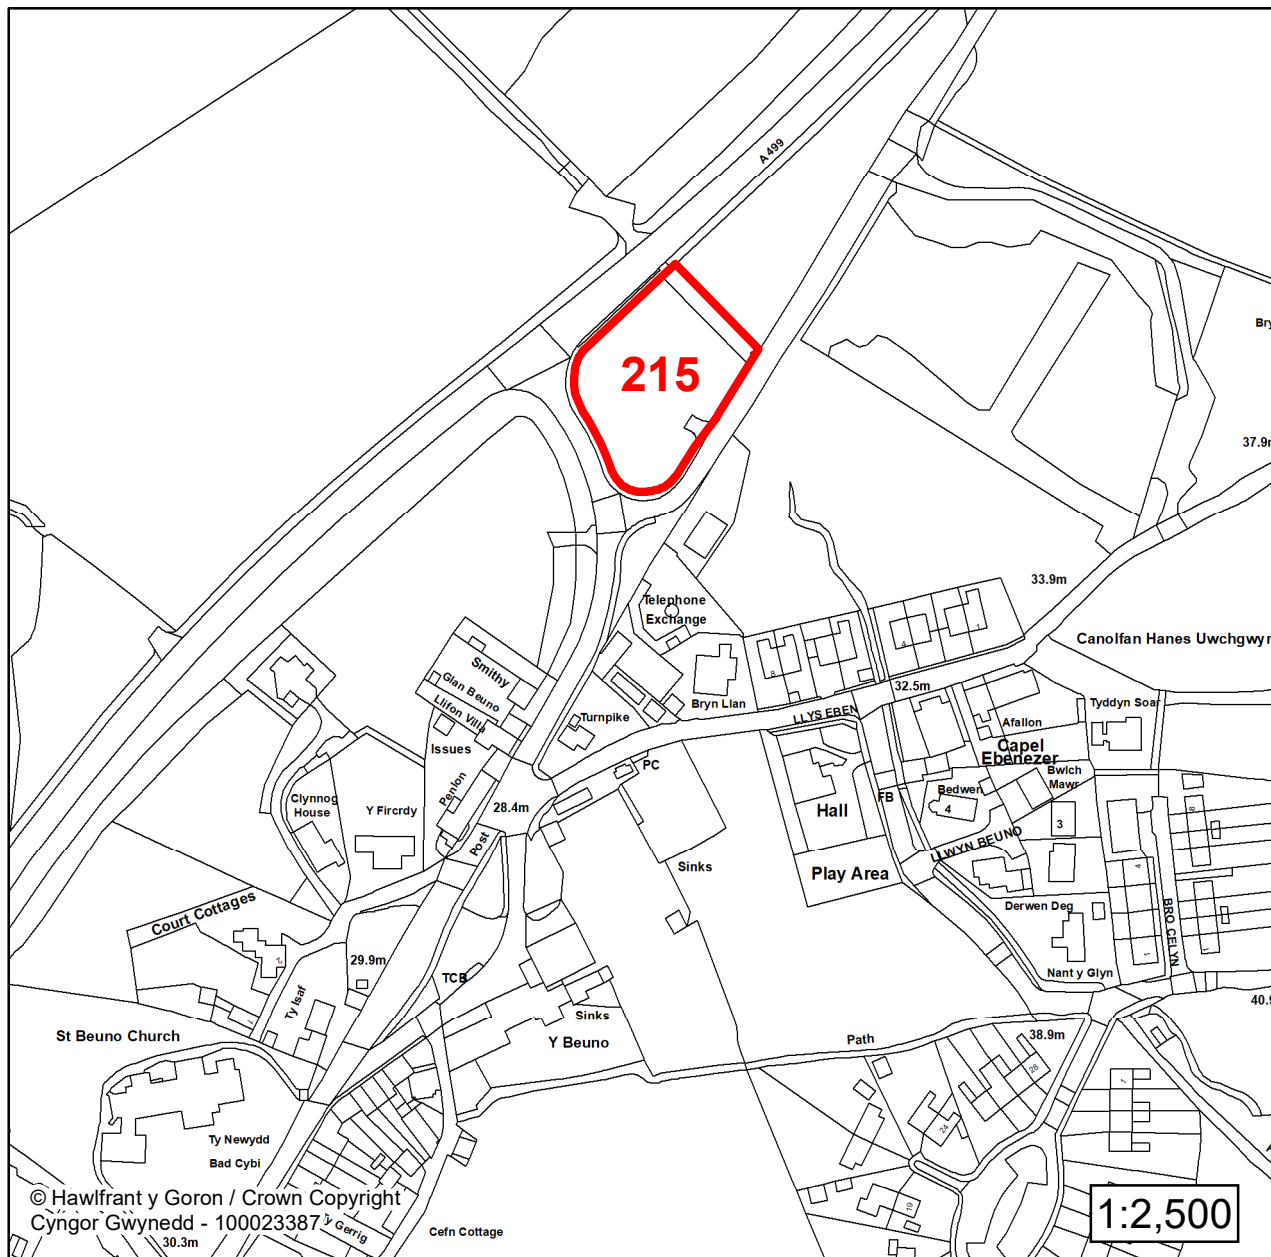

**CYNLLUN DATBLYGU LLEOL
GWYNEDD
LOCAL DEVELOPMENT PLAN
(2024-2039)**

**Cofrestr Safleoedd Posib
Candidate Site Register**

Manylion / Details

Cyfeirnod/ Reference:

215

Enw'r Safle / Site Name:

Tir ger yr / Land adj to the A499

Lleoliad / Location:

Clynnog Fawr

Cyfeirnod Grid / Grid Reference:

241608 349931

Maint (ha) / Size (ha):

0.27

Defnydd â Awgrymir / Suggested Use:

Tai / Housing

1:2,500