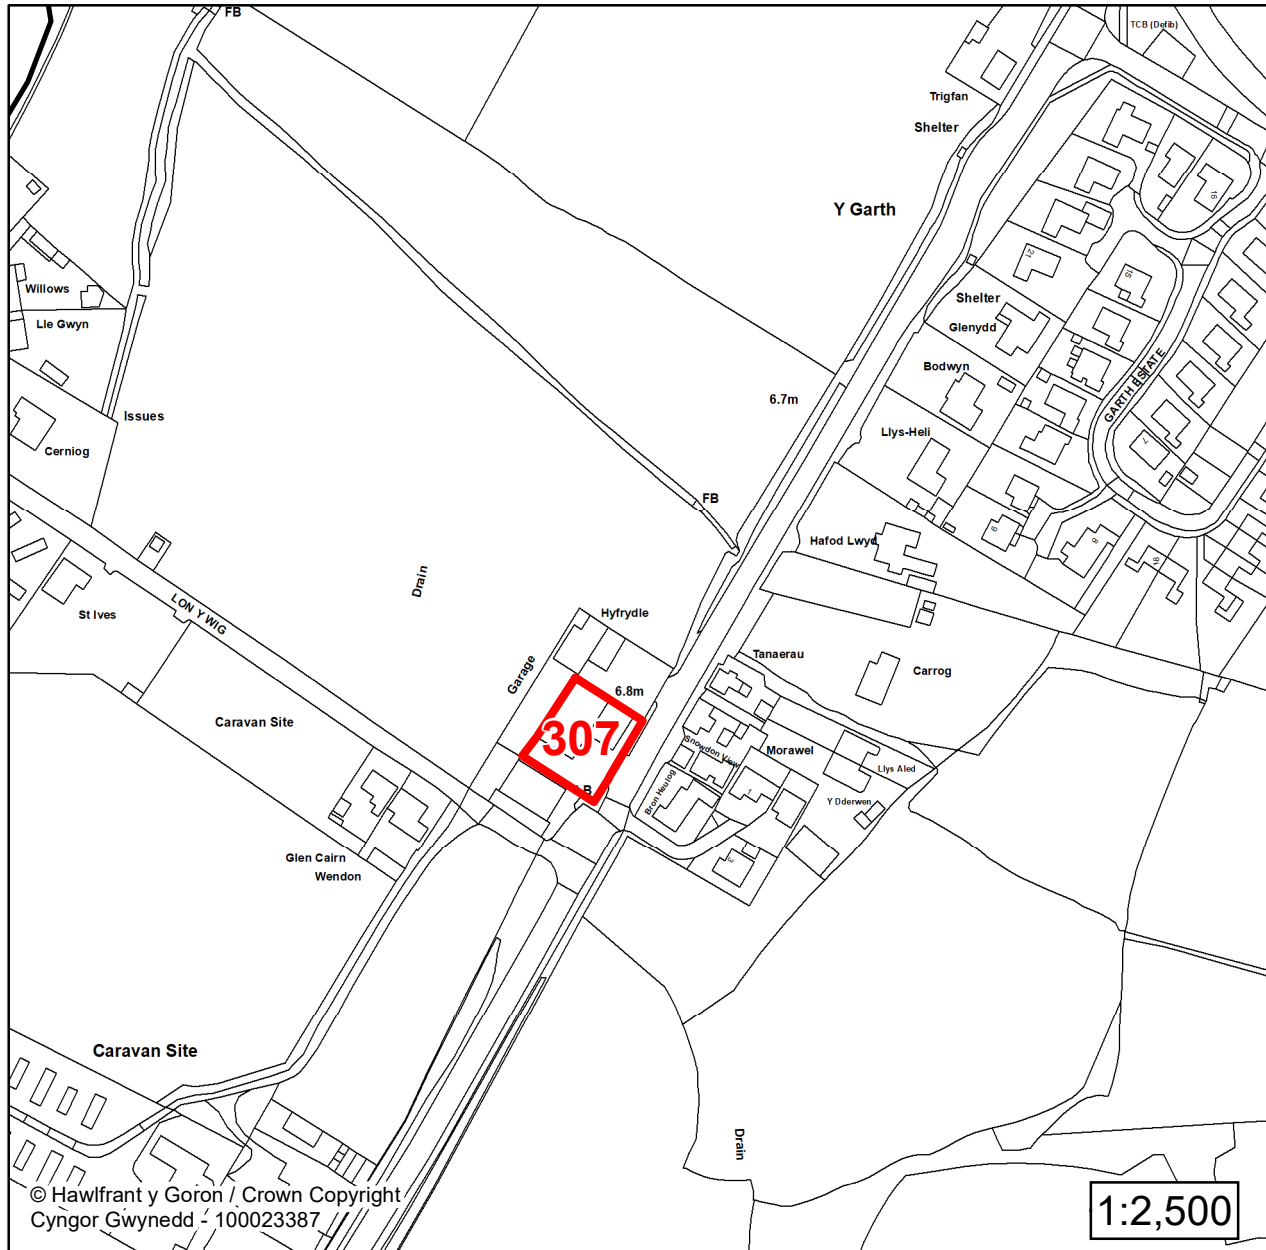

**CYNLLUN DATBLYGU LLEOL
GWYNEDD
LOCAL DEVELOPMENT PLAN
(2024-2039)**

**Cofrestr Safleoedd Posib
Candidate Site Register**

Manylion / Details

Cyfeirnod/ Reference:

307

Enw'r Safle / Site Name:

Garej Pontllyfni

Lleoliad / Location:

Pontllyfni

Cyfeirnod Grid / Grid Reference:

243295 352356

Maint (ha) / Size (ha):

0.08

Defnydd â Awgrymir / Suggested Use:

Tai / Housing