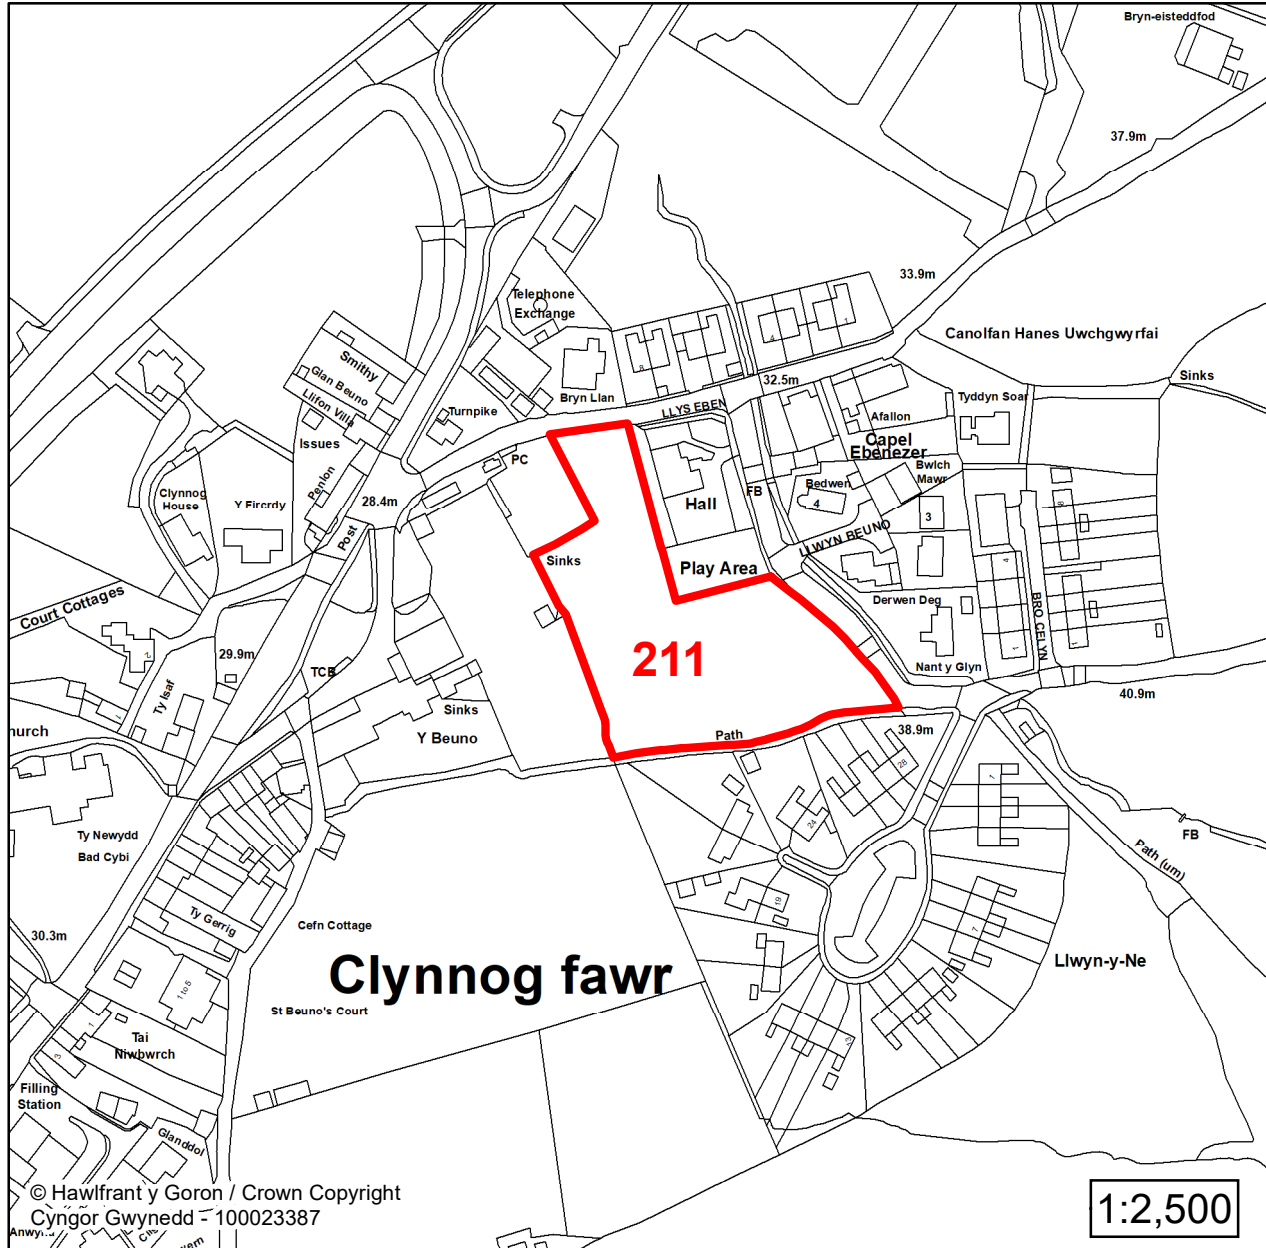

**CYNLLUN DATBLYGU LLEOL
GWYNEDD
LOCAL DEVELOPMENT PLAN
(2024-2039)**

**Cofrestr Safleoedd Posib
Candidate Site Register**

Manylion / Details

Cyfeirnod/ Reference:
187

Enw'r Safle / Site Name:
Tir ger yr / Land adj to the A499

Lleoliad / Location:
Clynnog Fawr

Cyfeirnod Grid / Grid Reference:
242001 350420

Maint (ha) / Size (ha):
1.39

Defnydd â Awgrymir / Suggested Use:
Cyflogaeth / Employment

**CYNLLUN DATBLYGU LLEOL
GWYNEDD
LOCAL DEVELOPMENT PLAN
(2024-2039)**

**Cofrestr Safleoedd Posib
Candidate Site Register**

Manylion / Details

Cyfeirnod/ Reference:
211

Enw'r Safle / Site Name:
Tir ger / Land adj to Llys Eban

Lleoliad / Location:
Clynnog Fawr

Cyfeirnod Grid / Grid Reference:
341660 349749

Maint (ha) / Size (ha):
0.60

Defnydd â Awgrymir / Suggested Use:
Tai / Housing

**CYNLLUN DATBLYGU LLEOL
GWYNEDD
LOCAL DEVELOPMENT PLAN
(2024-2039)**

**Cofrestr Safleoedd Posib
Candidate Site Register**

Manylion / Details