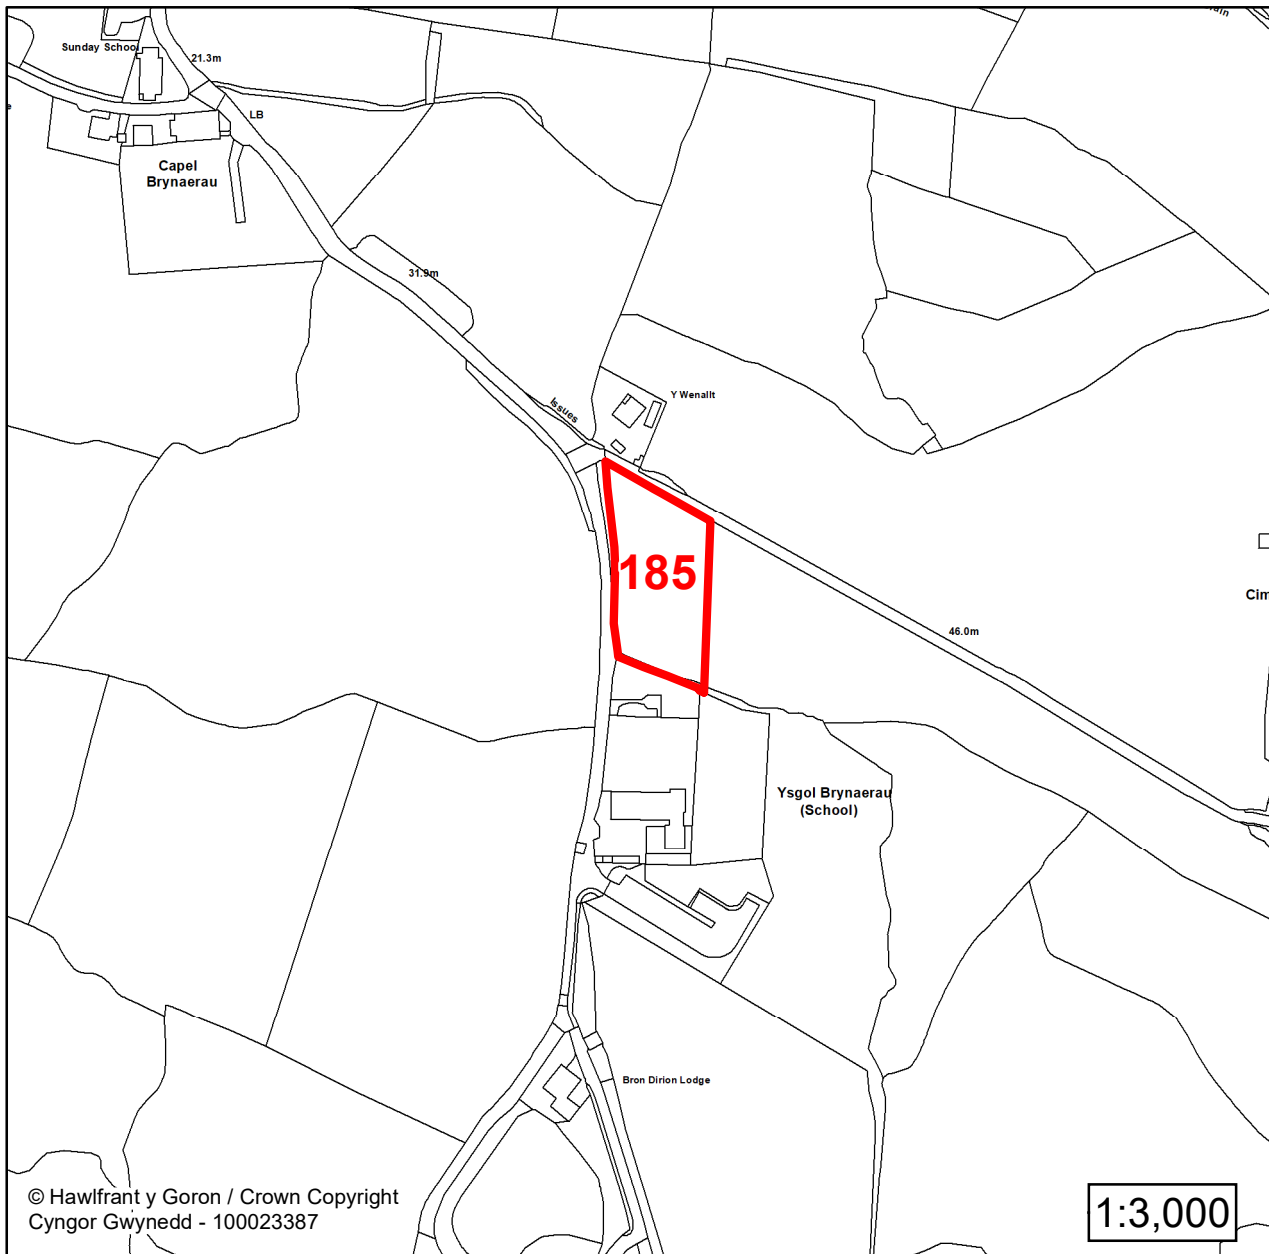

**CYNLLUN DATBLYGU LLEOL
GWYNEDD
LOCAL DEVELOPMENT PLAN
(2024-2039)**

**Cofrestr Safleoedd Posib
Candidate Site Register**

Manylion / Details

Cyfeirnod/ Reference:
185

Enw'r Safle / Site Name:
Tir ger / Land adj to Ysgol Brynaerau

Lleoliad / Location:
Pontllyfni

Cyfeirnod Grid / Grid Reference:
244171 351963

Maint (ha) / Size (ha):
0.27

Defnydd â Awgrymir / Suggested Use:
Tai / Housing