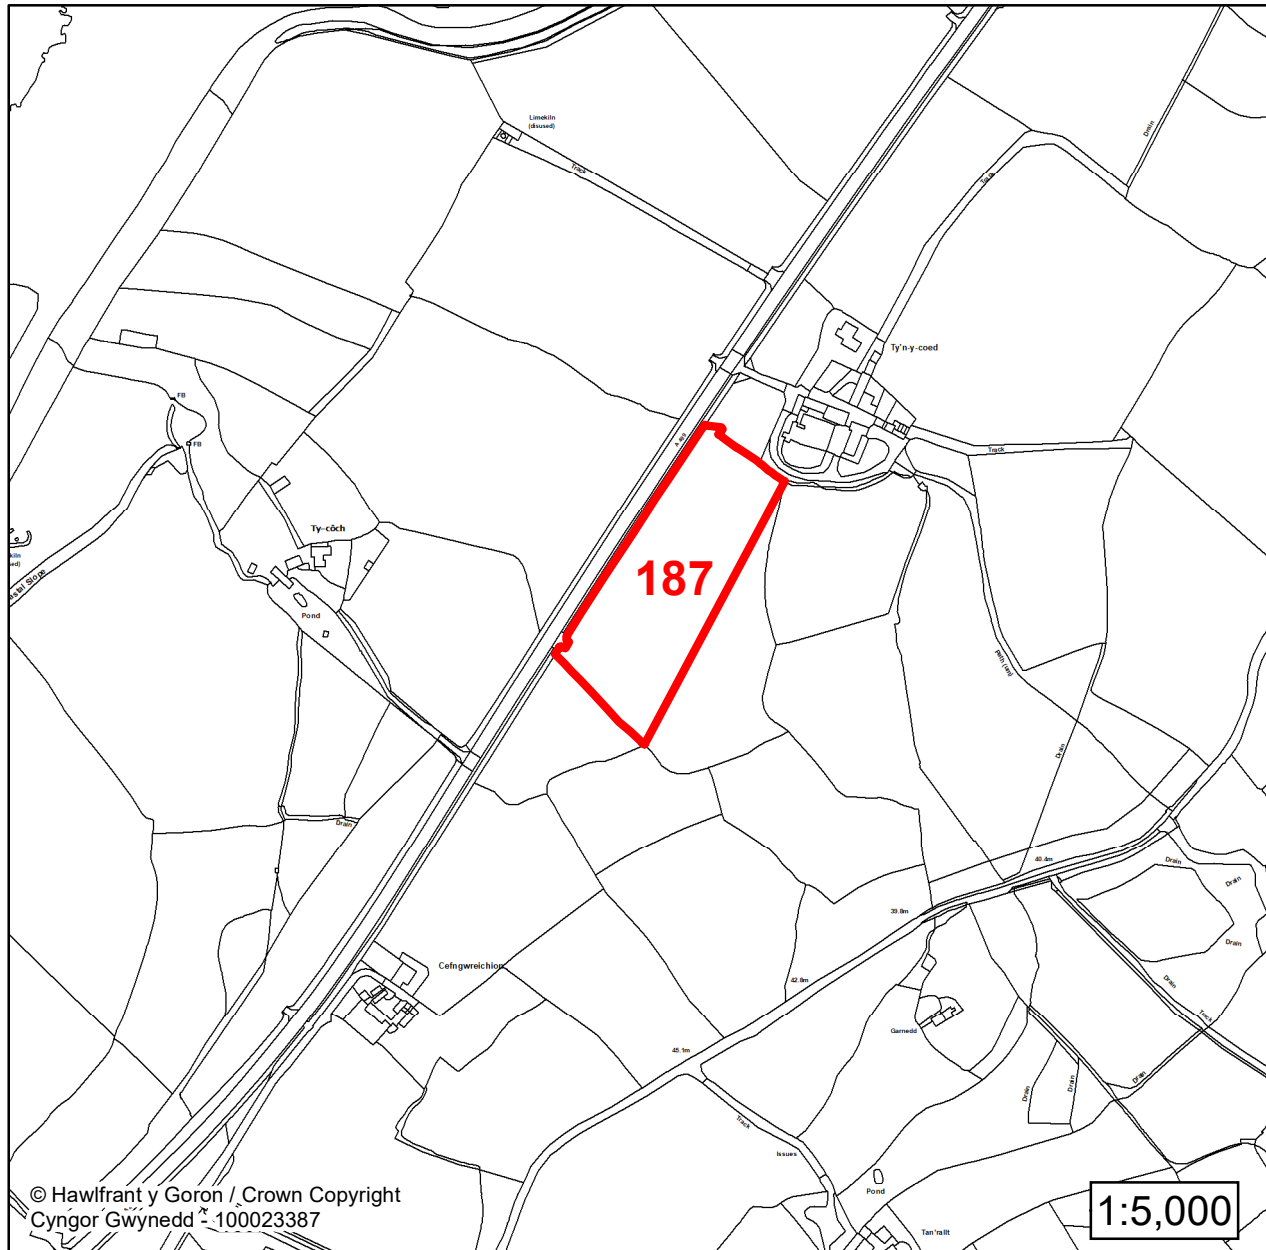

**CYNLLUN DATBLYGU LLEOL
GWYNEDD
LOCAL DEVELOPMENT PLAN
(2024-2039)**

**Cofrestr Safleoedd Posib
Candidate Site Register**

Manylion / Details

Cyfeirnod/ Reference:
187

Enw'r Safle / Site Name:
Tir ger yr / Land adj to the A499

Lleoliad / Location:
Clynnog Fawr

Cyfeirnod Grid / Grid Reference:
242001 350420

Maint (ha) / Size (ha):
1.39

Defnydd â Awgrymir / Suggested Use:
Cyflogaeth / Employment

**CYNLLUN DATBLYGU LLEOL
GWYNEDD
LOCAL DEVELOPMENT PLAN
(2024-2039)**

**Cofrestr Safleoedd Posib
Candidate Site Register**

Manylion / Details

Cyfeirnod/ Reference:
211

Enw'r Safle / Site Name:
Tir ger / Land adj to Llys Eban

Lleoliad / Location:
Clynnog Fawr

Cyfeirnod Grid / Grid Reference:
341660 349749

Cyfeirnod/ Reference:

212

Enw'r Safle / Site Name:

Tir ger yr / Land adj to the A499

Lleoliad / Location:

Clynnog Fawr

Cyfeirnod Grid / Grid Reference:

241539 349865