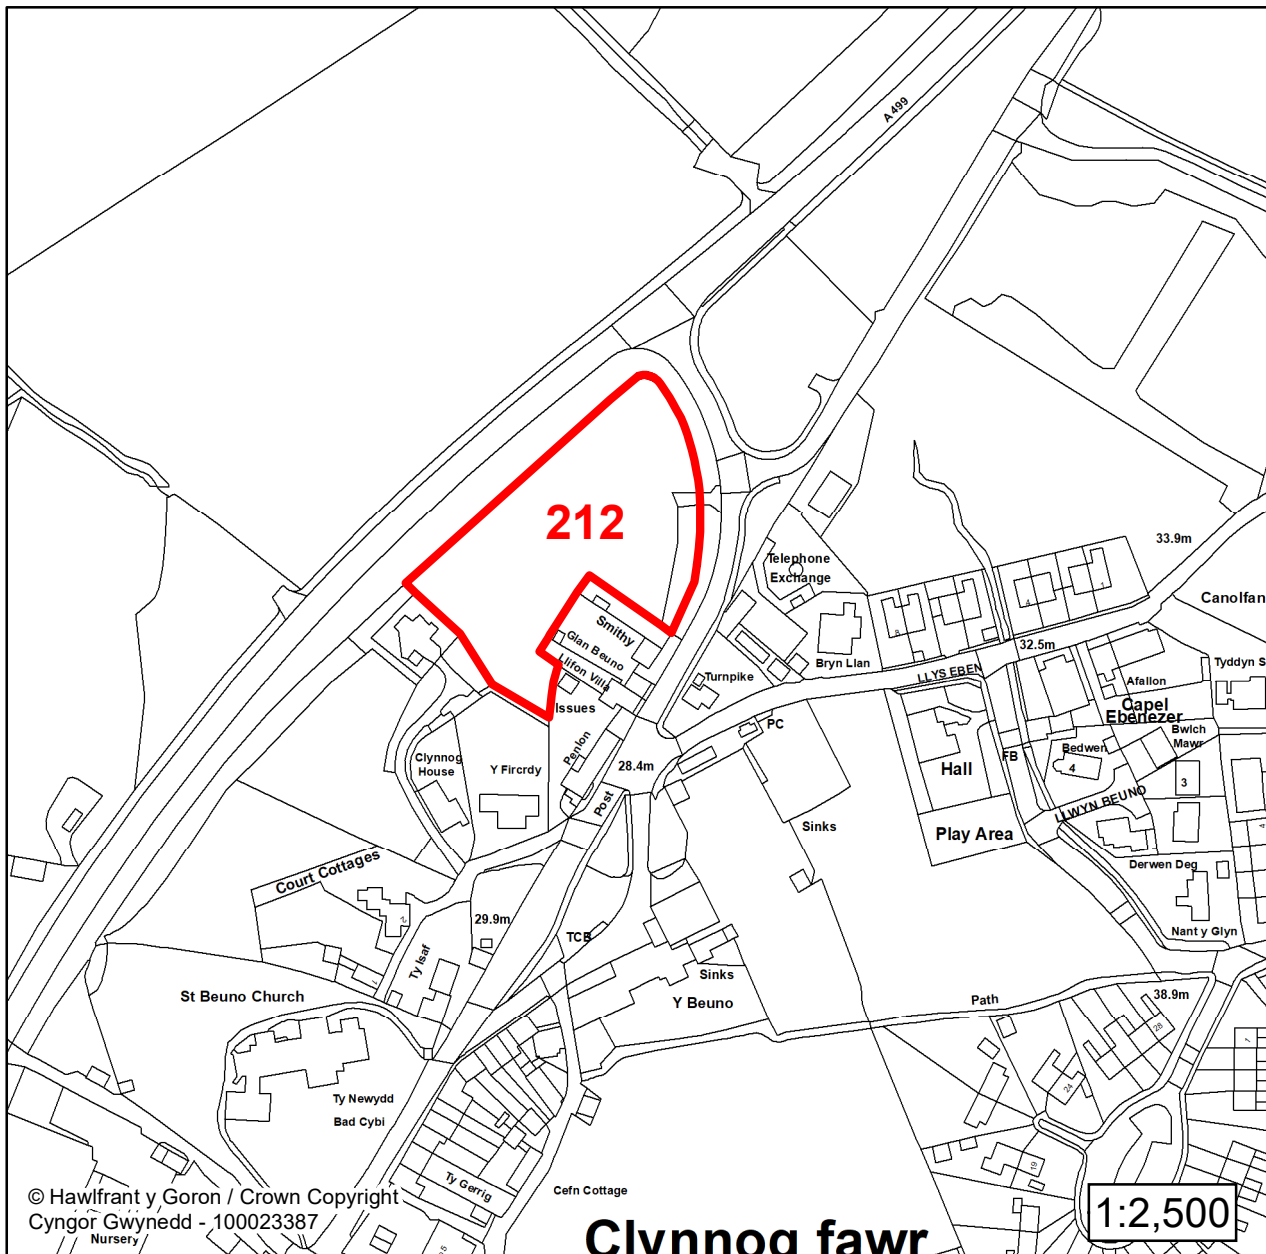

Lleoliad / Location:
Clynnog Fawr

Cyfeirnod Grid / Grid Reference:
242001 350420

Maint (ha) / Size (ha):
1.39

Defnydd â Awgrymir / Suggested Use:
Cyflogaeth / Employment

**CYNLLUN DATBLYGU LLEOL
GWYNEDD
LOCAL DEVELOPMENT PLAN
(2024-2039)**

**Cofrestr Safleoedd Posib
Candidate Site Register**

Manylion / Details

Cyfeirnod/ Reference:
211

Enw'r Safle / Site Name:
Tir ger / Land adj to Llys Eban

Lleoliad / Location:
Clynnog Fawr

Cyfeirnod Grid / Grid Reference:
341660 349749

Maint (ha) / Size (ha):
0.60

Defnydd â Awgrymir / Suggested Use:
Tai / Housing

**CYNLLUN DATBLYGU LLEOL
GWYNEDD
LOCAL DEVELOPMENT PLAN
(2024-2039)**

**Cofrestr Safleoedd Posib
Candidate Site Register**

Manylion / Details