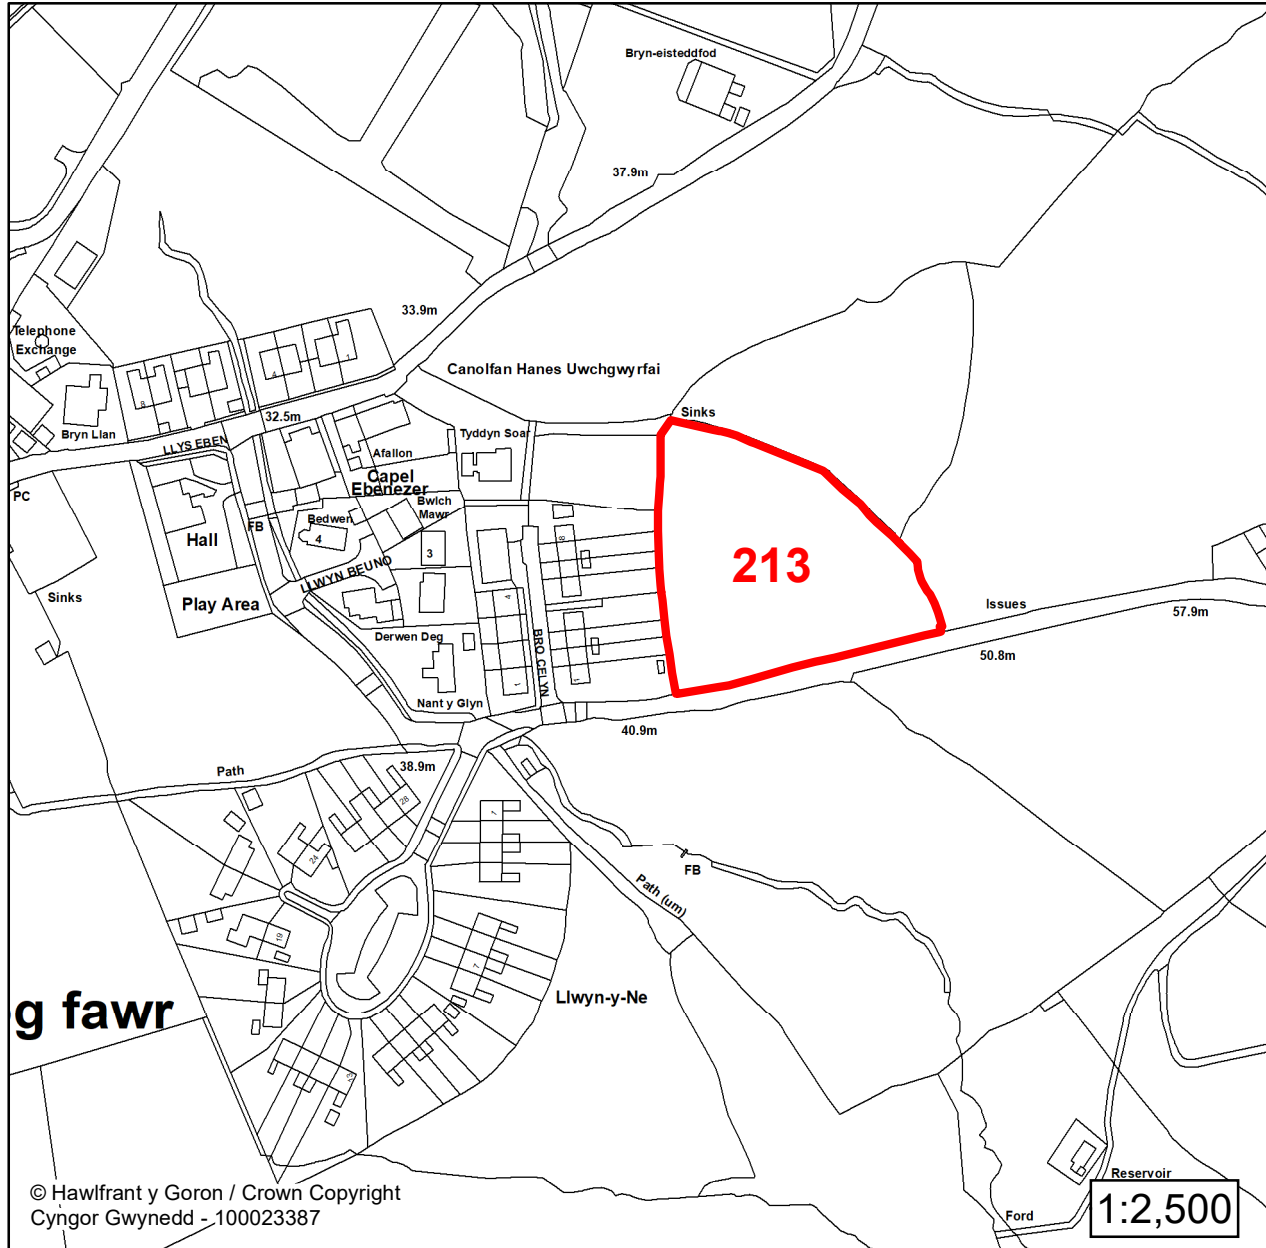

Cyfeirnod/ Reference:

212

Enw'r Safle / Site Name:

Tir ger yr / Land adj to the A499

Lleoliad / Location:

Clynnog Fawr

Cyfeirnod Grid / Grid Reference:

241539 349865

Maint (ha) / Size (ha):

0.53

Defnydd â Awgrymir / Suggested Use:

Tai / Housing

**CYNLLUN DATBLYGU LLEOL
GWYNEDD
LOCAL DEVELOPMENT PLAN
(2024-2039)**

**Cofrestr Safleoedd Posib
Candidate Site Register**

Manylion / Details

Cyfeirnod/ Reference:
213

Enw'r Safle / Site Name:
Tir ger / Land adj to Tai Beuno

Lleoliad / Location:
Clynnog Fawr

Cyfeirnod Grid / Grid Reference:
241853 349781

Maint (ha) / Size (ha):
0.56

Defnydd â Awgrymir / Suggested Use:
Tai / Housing