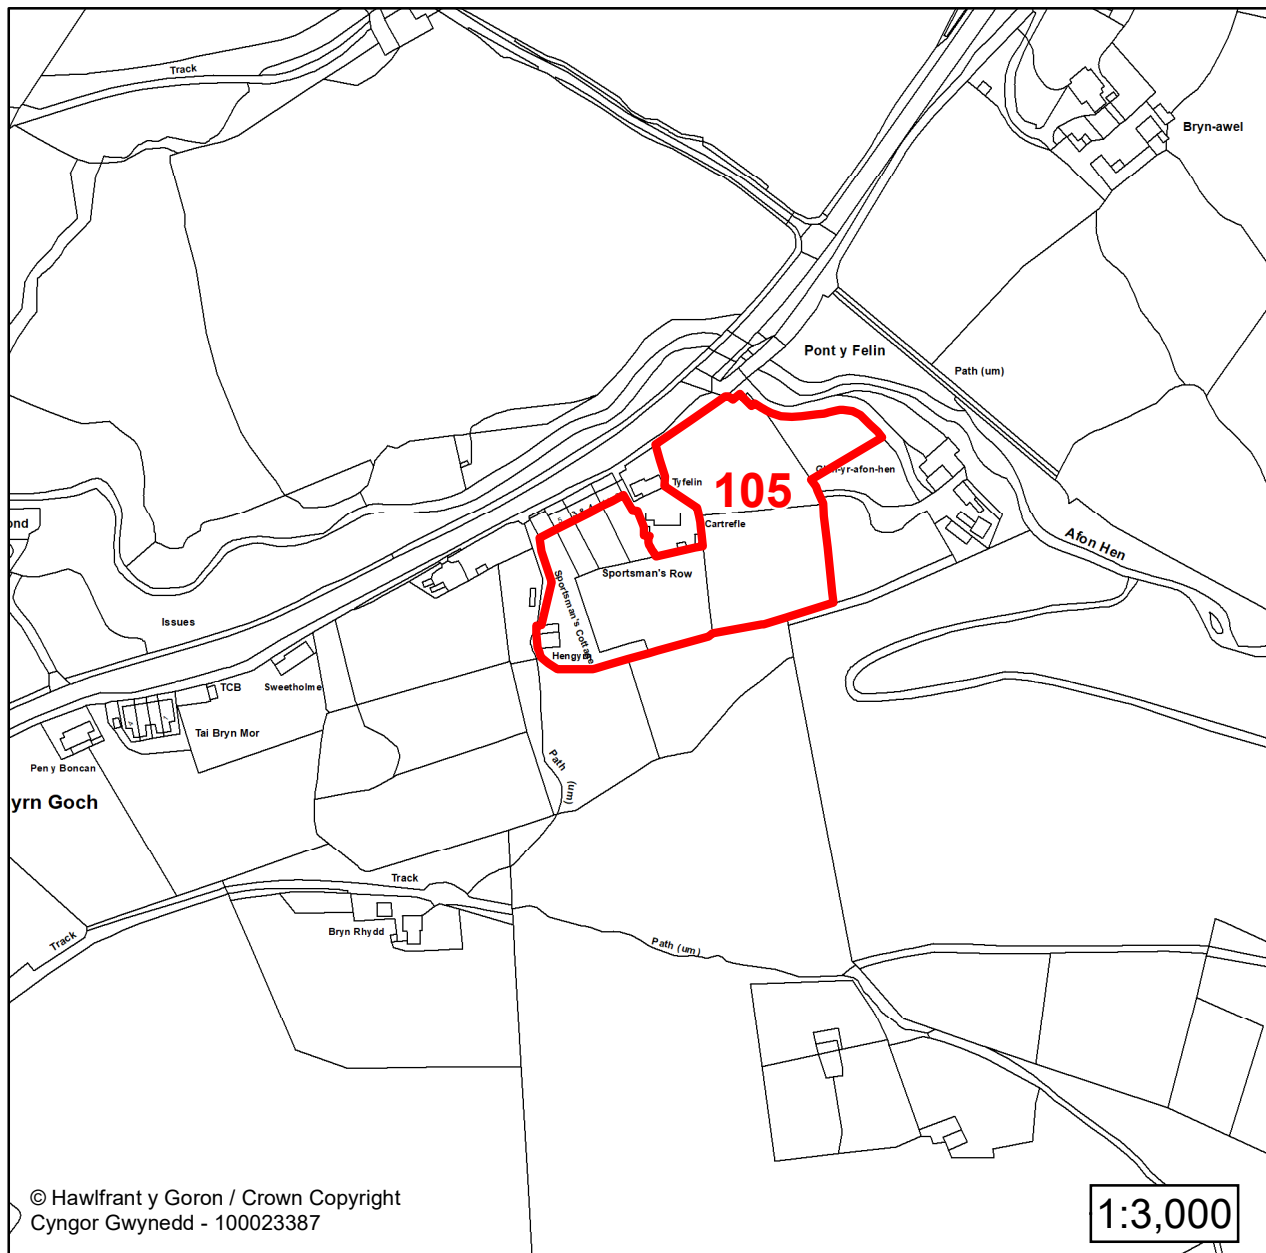

**CYNLLUN DATBLYGU LLEOL
GWYNEDD
LOCAL DEVELOPMENT PLAN
(2024-2039)**

**Cofrestr Safleoedd Posib
Candidate Site Register**

Manylion / Details

Cyfeirnod/ Reference:
105

Enw'r Safle / Site Name:
Tir ger / Land adj to Glan yr Afon Hen

Lleoliad / Location:
Gyrn Goch

Cyfeirnod Grid / Grid Reference:
240425 348567

Maint (ha) / Size (ha):
0.82

Defnydd â Awgrymir / Suggested Use:
Tai / Housing