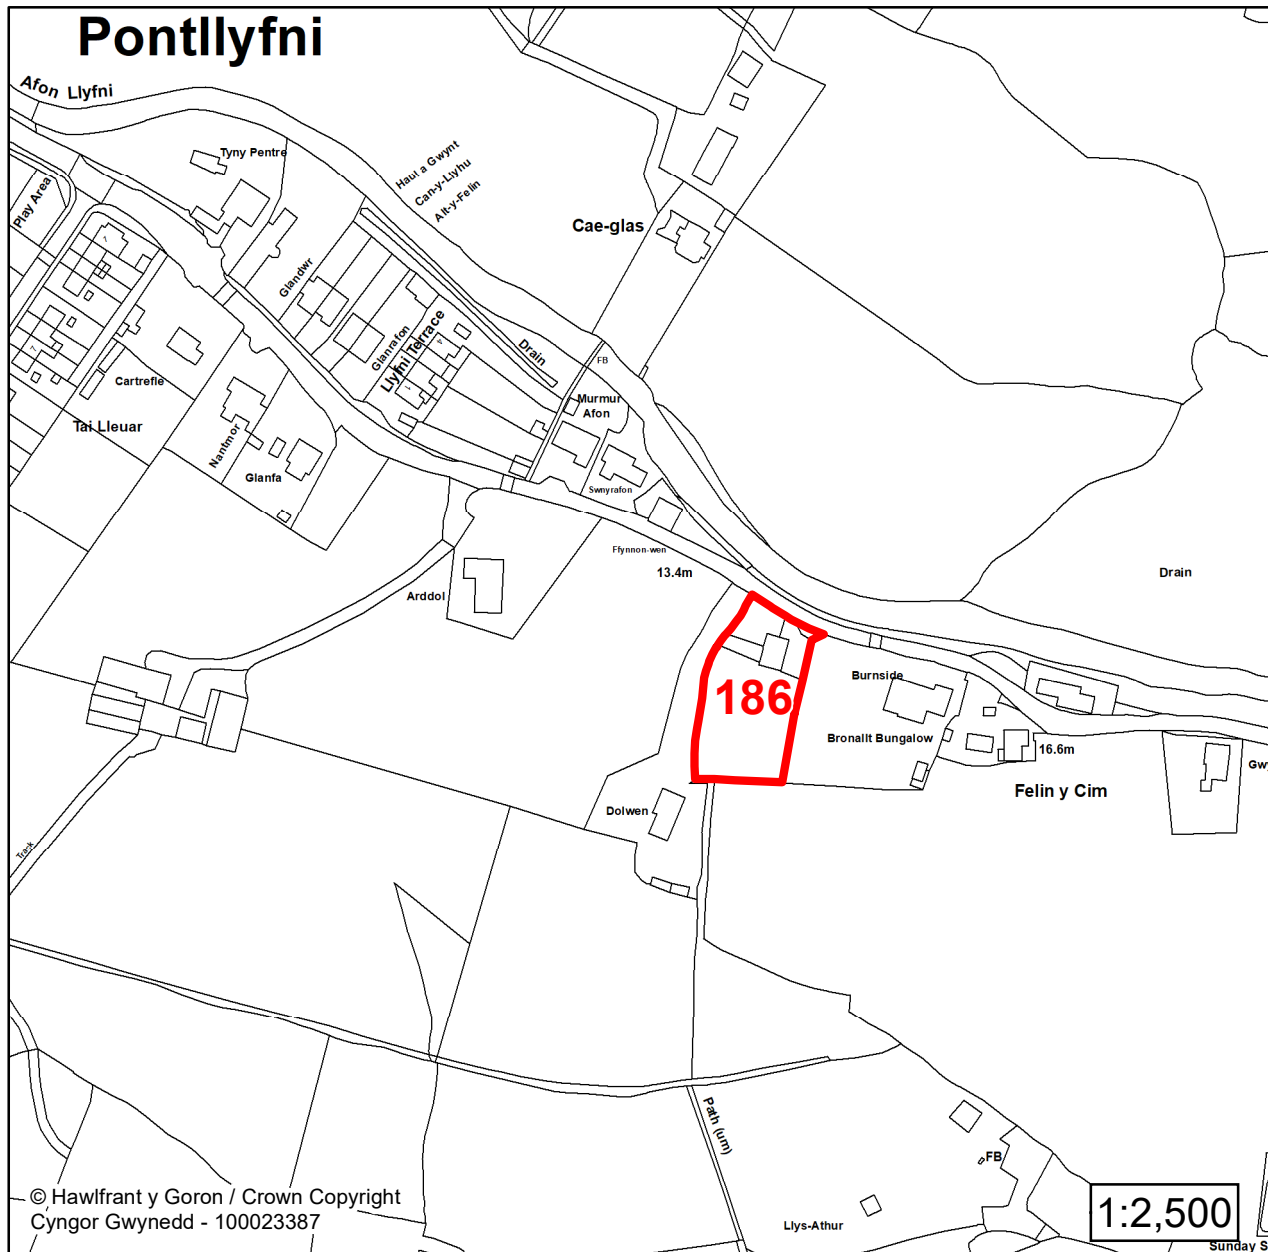

Lleoliad / Location:
Gyrn Goch

Cyfeirnod Grid / Grid Reference:
240425 348567

Maint (ha) / Size (ha):
0.82

Defnydd â Awgrymir / Suggested Use:
Tai / Housing

**CYNLLUN DATBLYGU LLEOL
GWYNEDD
LOCAL DEVELOPMENT PLAN
(2024-2039)**

**Cofrestr Safleoedd Posib
Candidate Site Register**

Manylion / Details

Cyfeirnod/ Reference:
185

Enw'r Safle / Site Name:
Tir ger / Land adj to Ysgol Brynaerau

Lleoliad / Location:
Pontllyfni

Cyfeirnod Grid / Grid Reference:
244171 351963

Maint (ha) / Size (ha):
0.27

Defnydd â Awgrymir / Suggested Use:
Tai / Housing

**CYNLLUN DATBLYGU LLEOL
GWYNEDD
LOCAL DEVELOPMENT PLAN
(2024-2039)**

**Cofrestr Safleoedd Posib
Candidate Site Register**

Manylion / Details