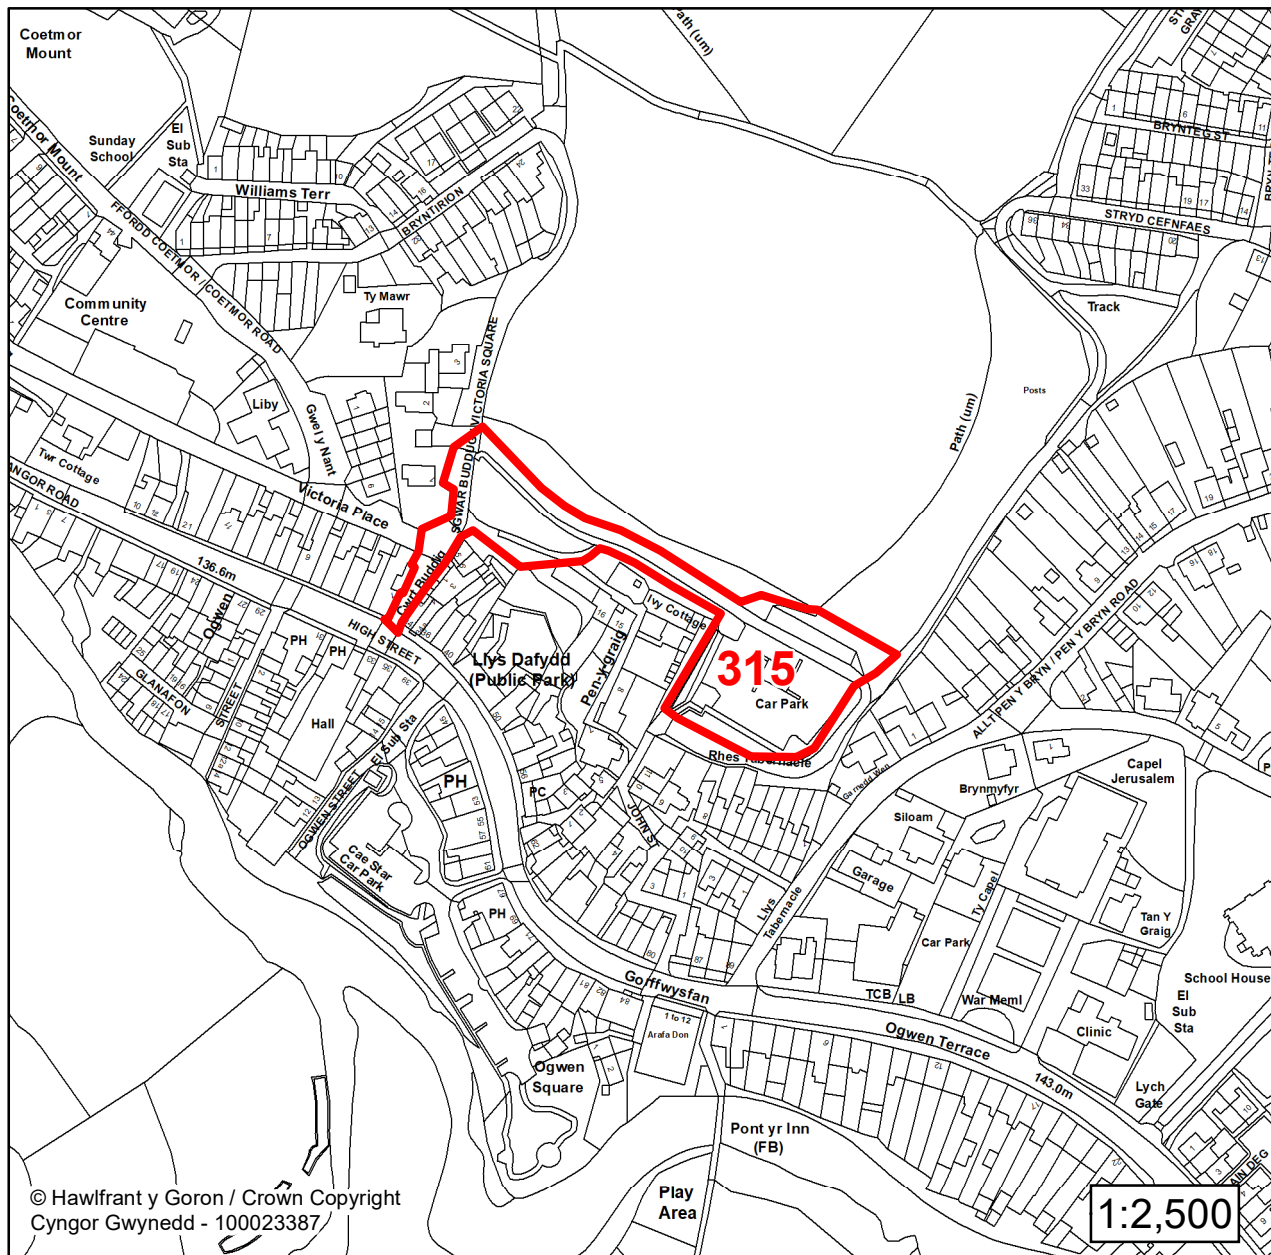

**CYNLLUN DATBLYGU LLEOL
GWYNEDD
LOCAL DEVELOPMENT PLAN
(2024-2039)**

**Cofrestr Safleoedd Posib
Candidate Site Register**

Manylion / Details

Cyfeirnod/ Reference:

315

Enw'r Safle / Site Name:

Pant Dreiniog

Lleoliad / Location:

Bethesda

Cyfeirnod Grid / Grid Reference:

262320 366820

Maint (ha) / Size (ha):

0.45

Defnydd â Awgrymir / Suggested Use:

**Cynllun Parcio a Theithio / Park
and Ride Scheme**