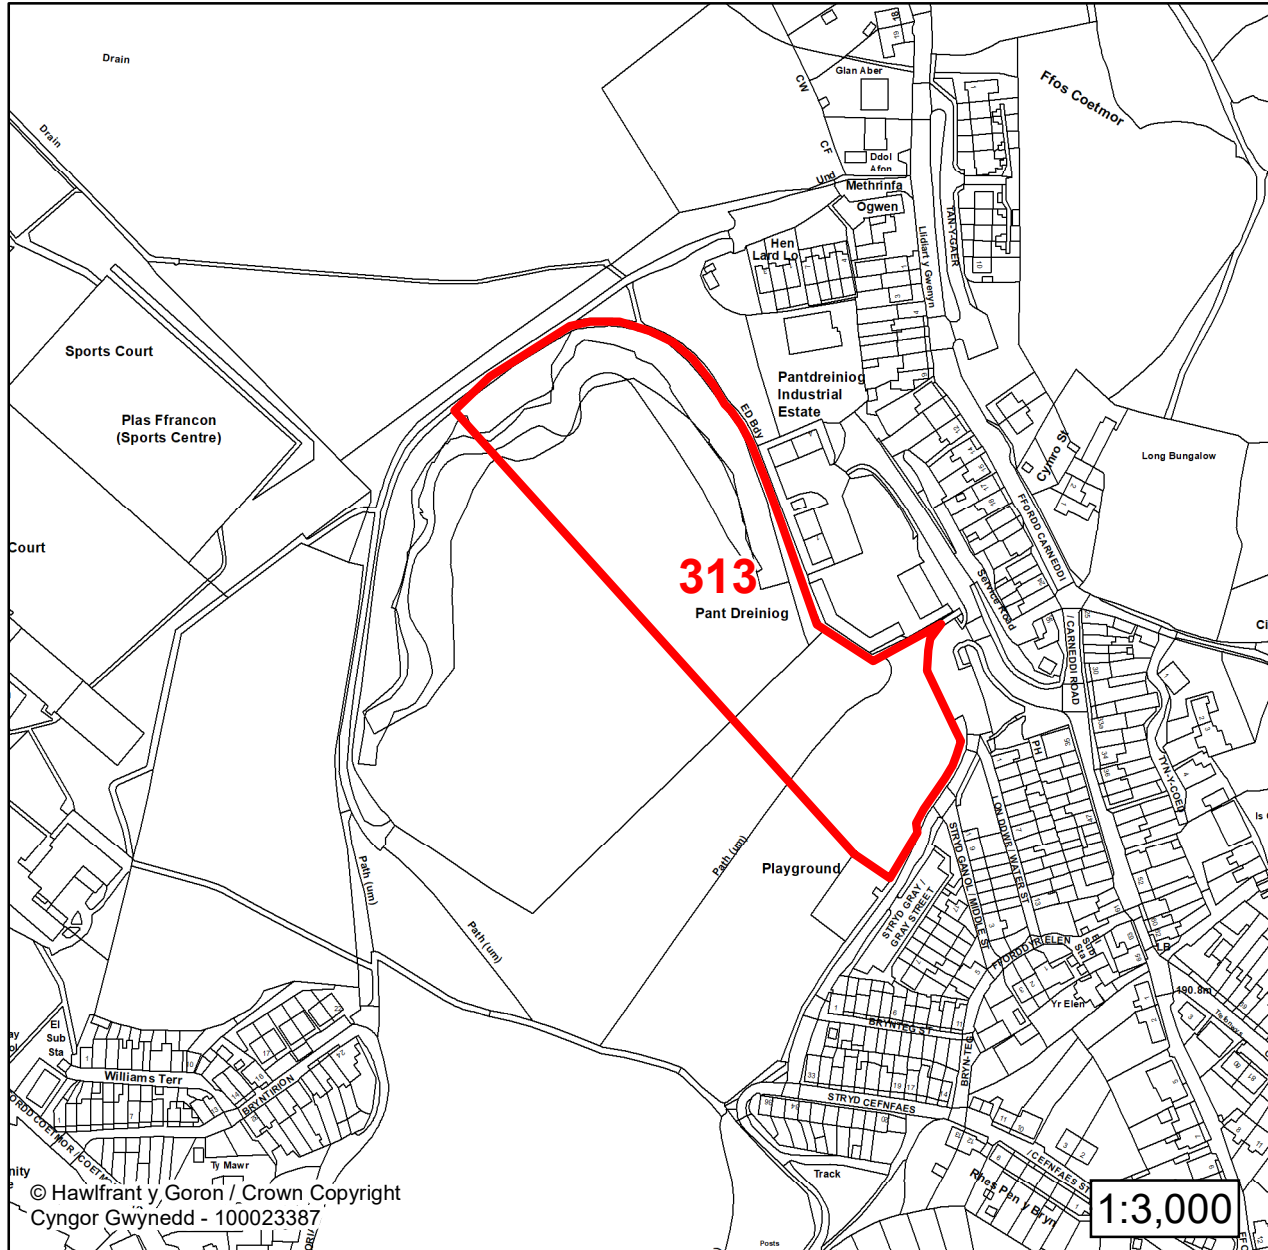

**CYNLLUN DATBLYGU LLEOL
GWYNEDD
LOCAL DEVELOPMENT PLAN
(2024-2039)**

**Cofrestr Safleoedd Posib
Candidate Site Register**

Manylion / Details

Cyfeirnod/ Reference:
313

Enw'r Safle / Site Name:
Pant Dreiniog

Lleoliad / Location:
Bethesda

Cyfeirnod Grid / Grid Reference:
262421 367160

Maint (ha) / Size (ha):
1.66

Defnydd â Awgrymir / Suggested Use:
Cyflogaeth / Employment