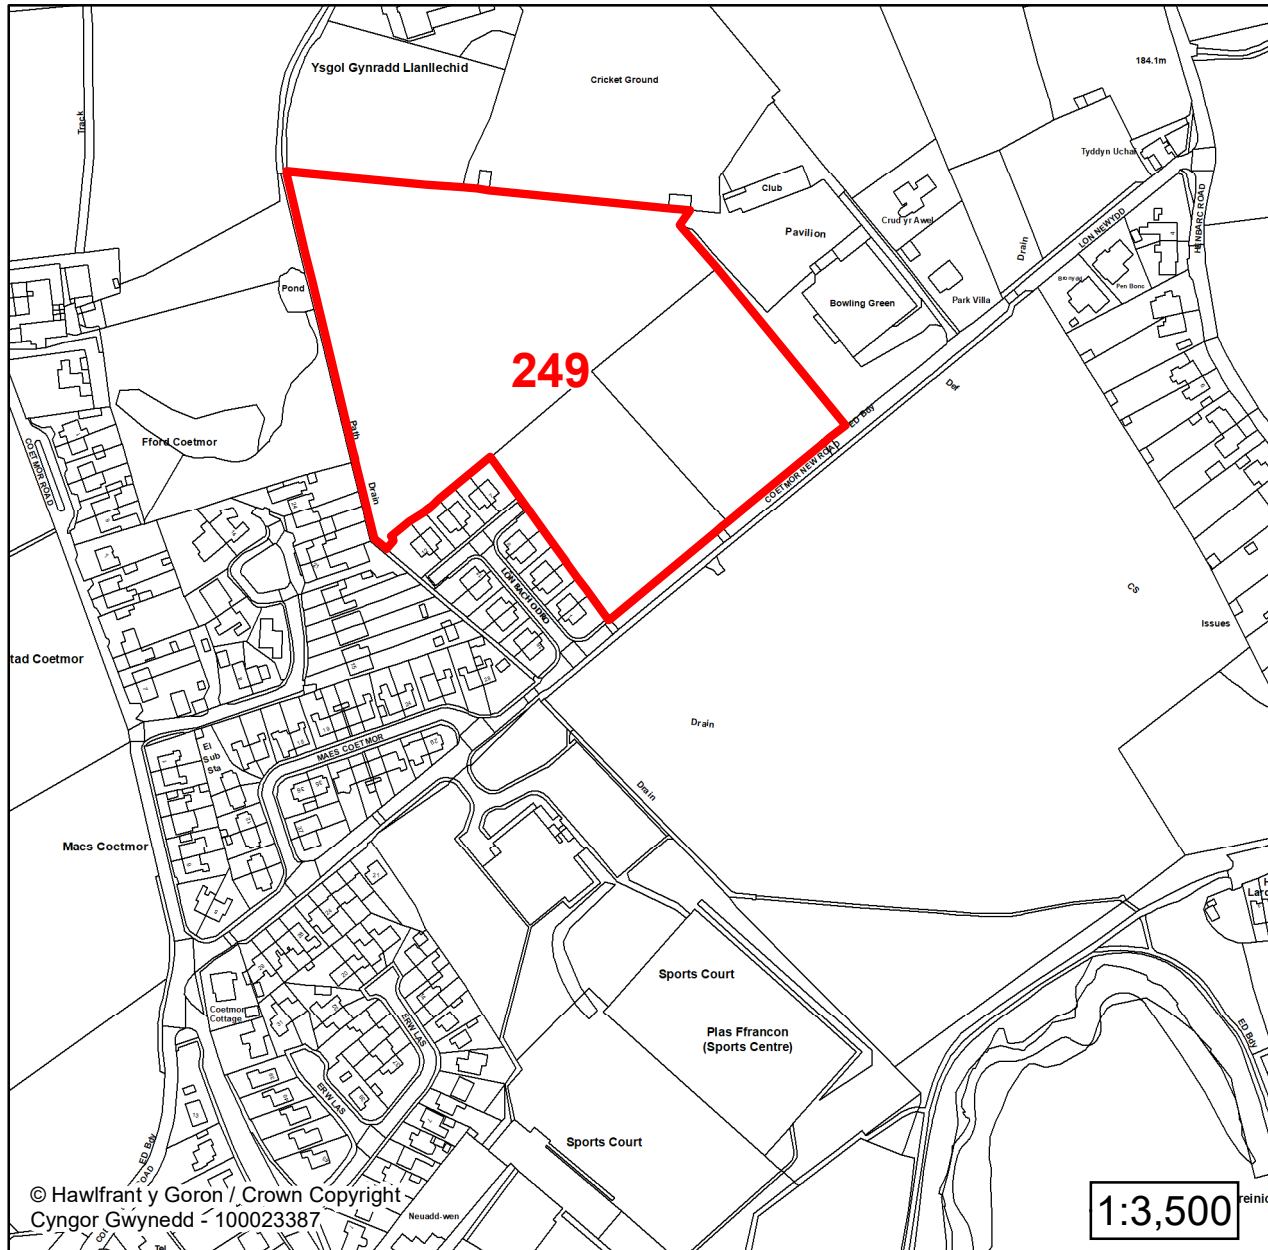

**CYNLLUN DATBLYGU LLEOL
GWYNEDD
LOCAL DEVELOPMENT PLAN
(2024-2039)**

**Cofrestr Safleoedd Posib
Candidate Site Register**

Manylion / Details

Cyfeirnod/ Reference:

249

Enw'r Safle / Site Name:

**Tir ger y Ganolfan Hamdden / Land
adj to the Leisure Centre**

Lleoliad / Location:

Bethesda

Cyfeirnod Grid / Grid Reference:

262114 367527

Maint (ha) / Size (ha):

3.18

Defnydd â Awgrymir / Suggested Use:

Tai / Housing