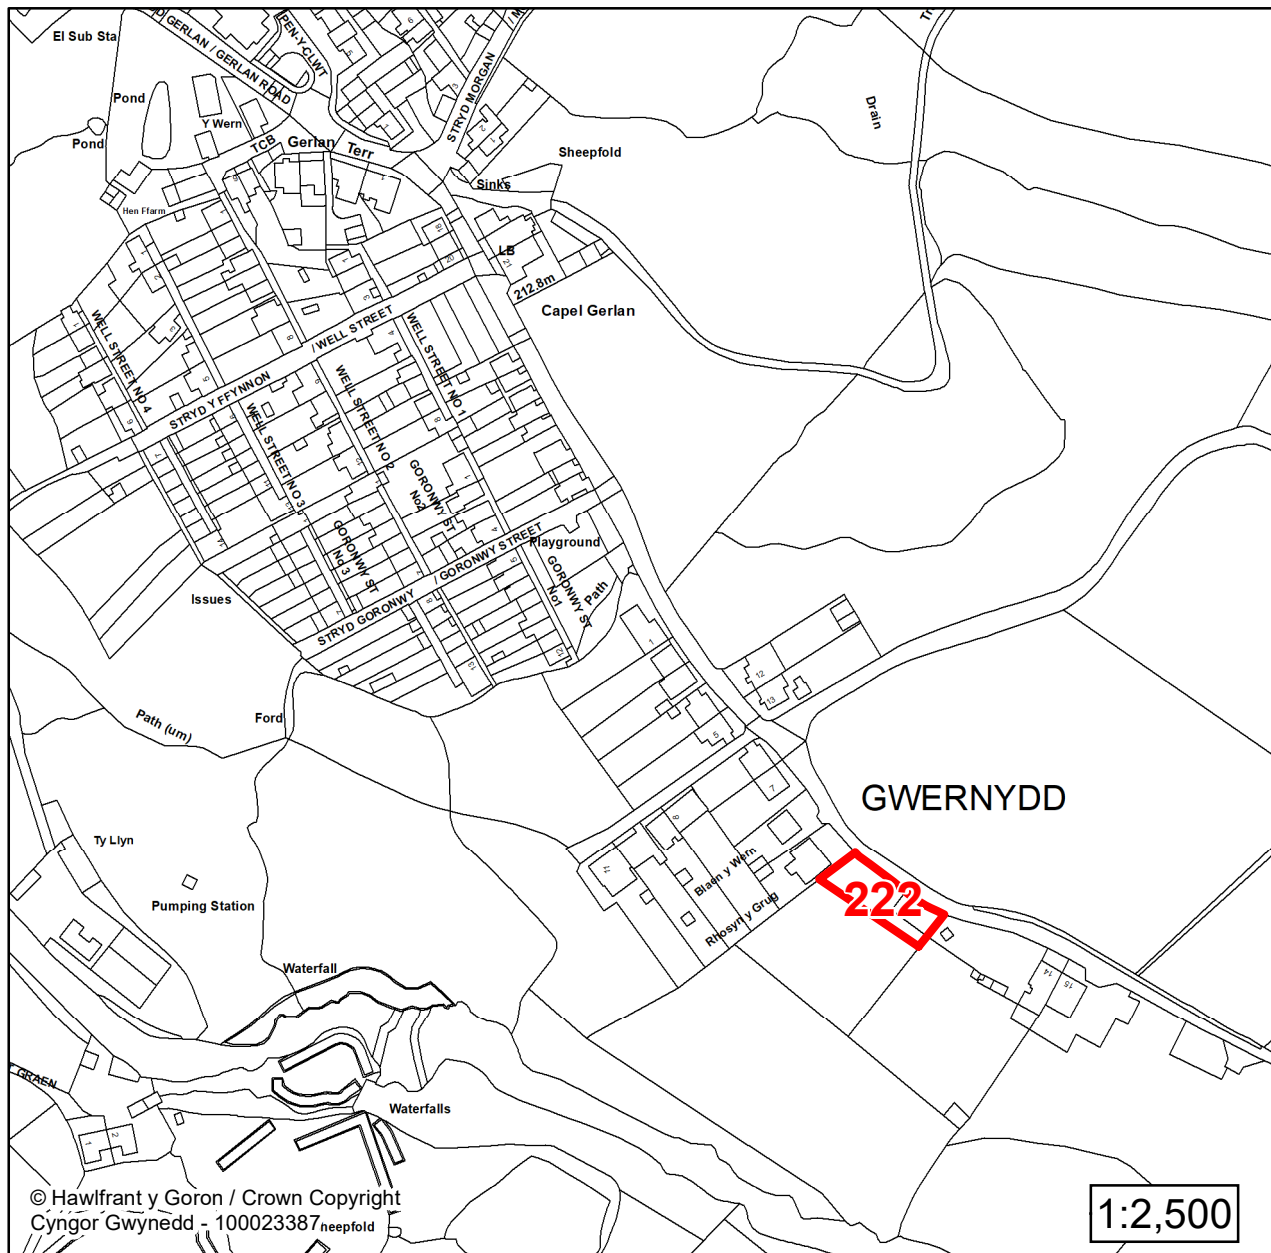

**CYNLLUN DATBLYGU LLEOL
GWYNEDD
LOCAL DEVELOPMENT PLAN
(2024-2039)**

**Cofrestr Safleoedd Posib
Candidate Site Register**

Manylion / Details

Cyfeirnod/ Reference:
222

Enw'r Safle / Site Name:
Tir yn Gwernydd / Land at Gwernydd

Lleoliad / Location:
Bethesda

Cyfeirnod Grid / Grid Reference:
263366 366219

Maint (ha) / Size (ha):
0.05

Defnydd â Awgrymir / Suggested Use:
Tai / Housing