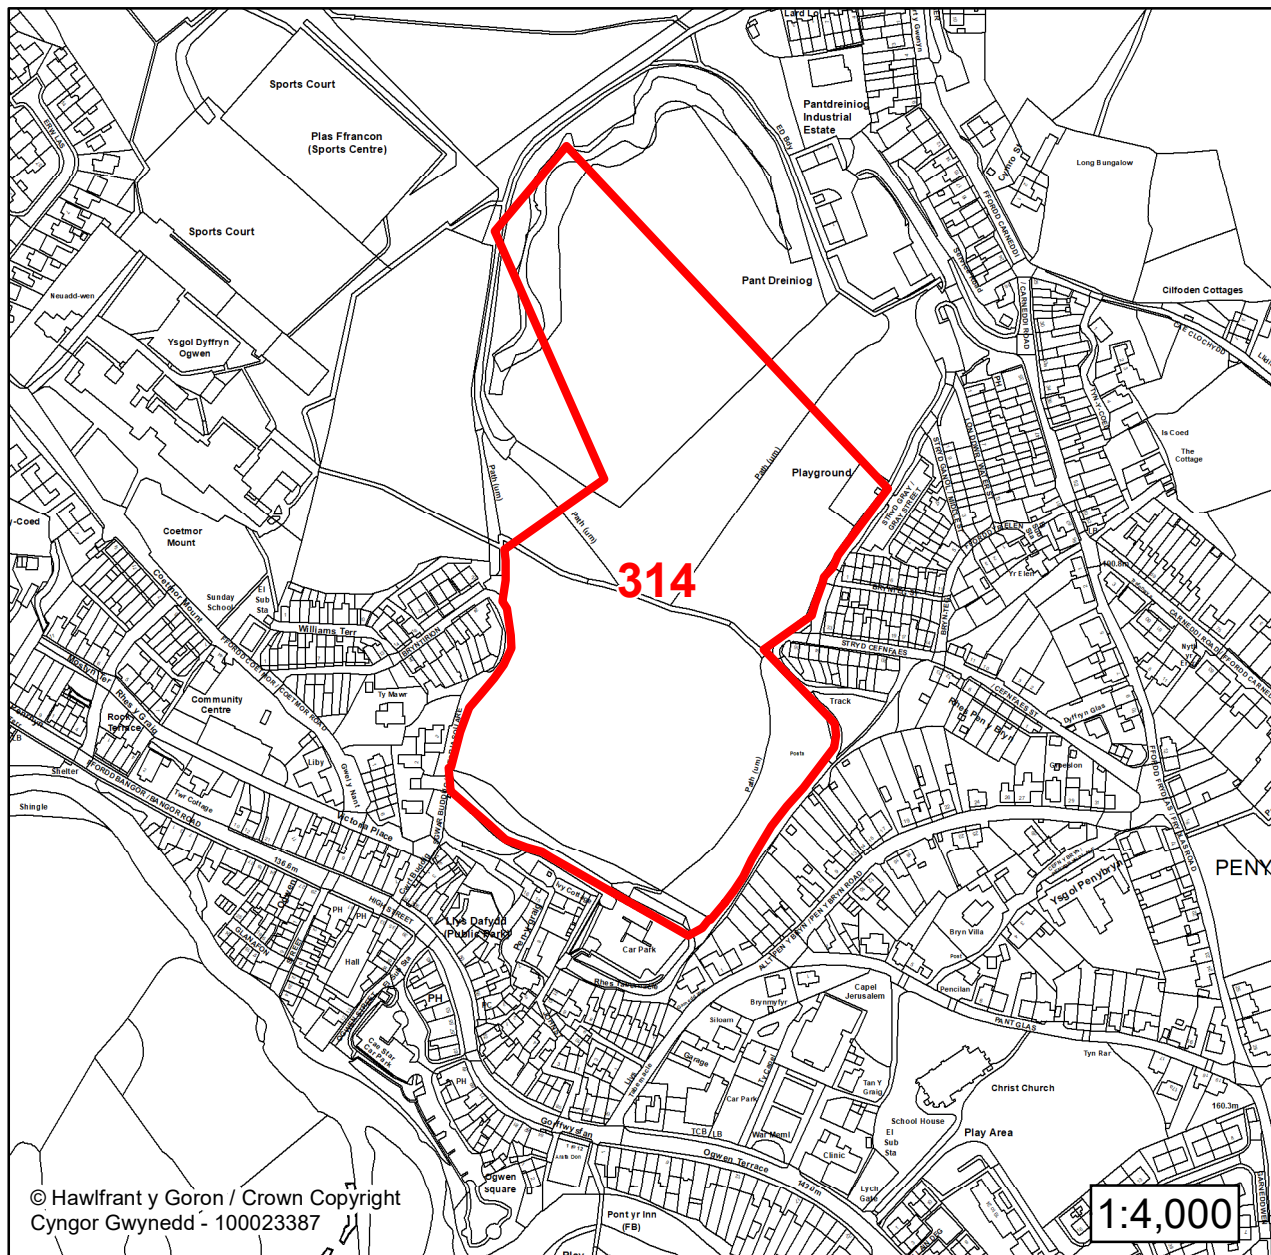

**CYNLLUN DATBLYGU LLEOL
GWYNEDD
LOCAL DEVELOPMENT PLAN
(2024-2039)**

**Cofrestr Safleoedd Posib
Candidate Site Register**

Manylion / Details

Cyfeirnod/ Reference:

314

Enw'r Safle / Site Name:

Pant Dreiniog

Lleoliad / Location:

Bethesda

Cyfeirnod Grid / Grid Reference:

262368 366986

Maint (ha) / Size (ha):

5.22

Defnydd â Awgrymir / Suggested Use:

**Busnes, Manwerthu a Chynllun Parcio a
Theithio / Business, Retail and a Park
and Ride Scheme**