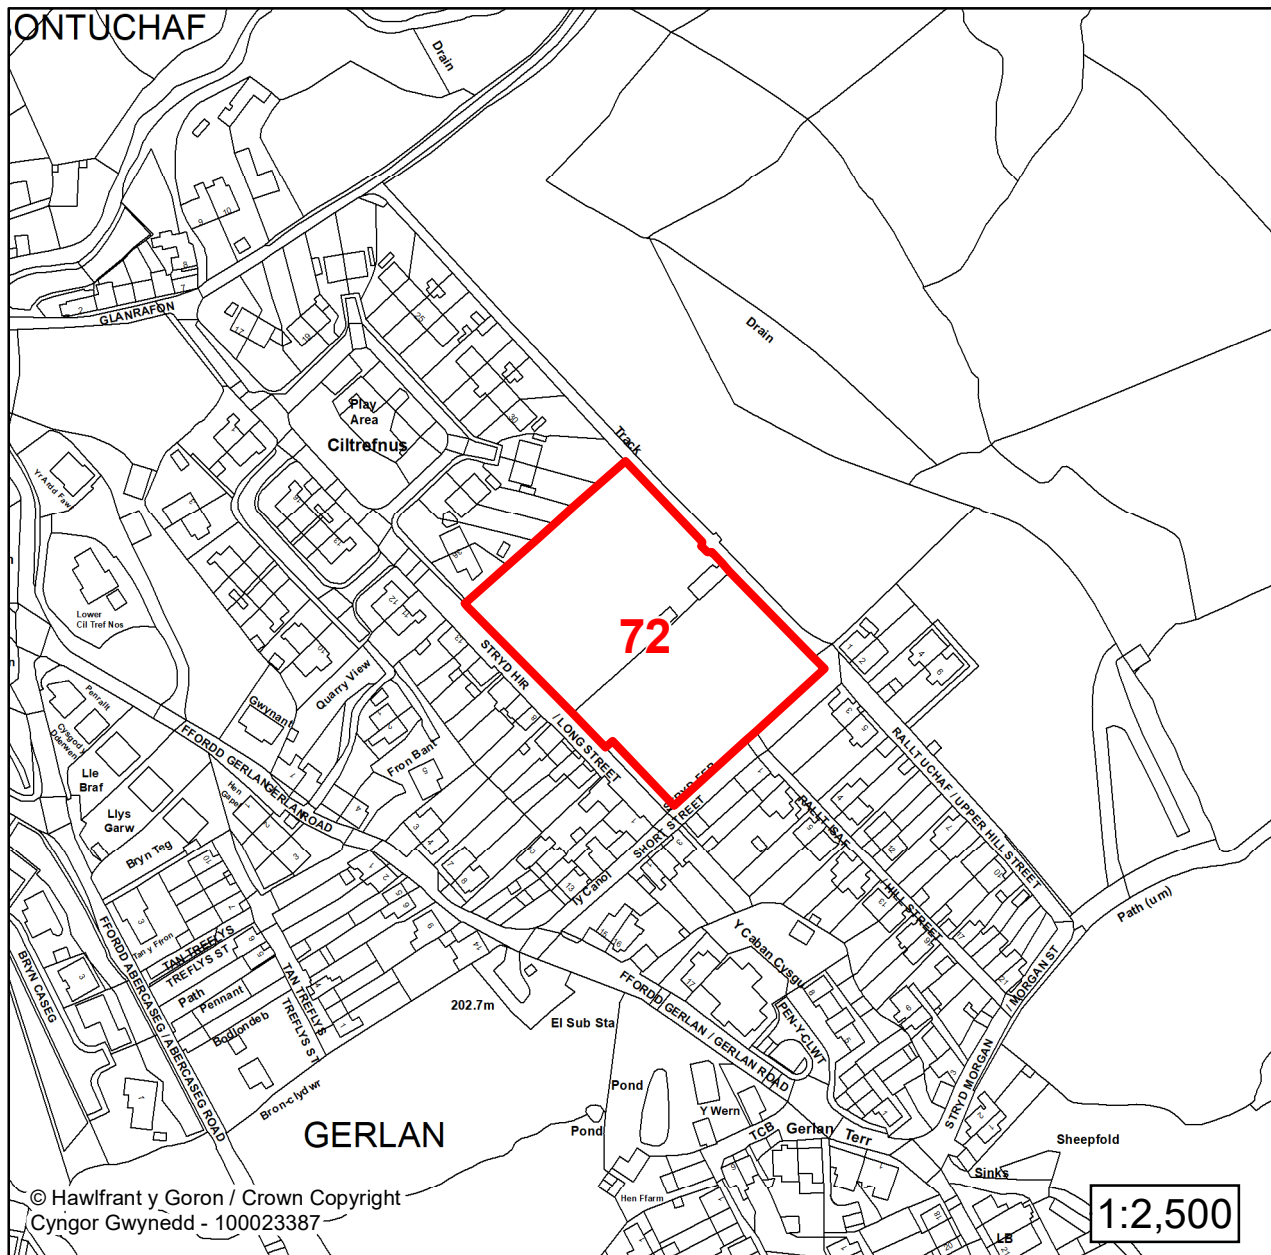

**CYNLLUN DATBLYGU LLEOL  
GWYNEDD  
LOCAL DEVELOPMENT PLAN  
(2024-2039)**

**Cofrestr Safleoedd Posib  
Candidate Site Register**

**Manylion / Details**

Cyfeirnod/ Reference:

**72**

Enw'r Safle / Site Name:

**Tir ger Stryd Hir / Land adj to Long Street**

Lleoliad / Location:

**Bethesda**

Cyfeirnod Grid / Grid Reference:

**263123 366632**

Maint (ha) / Size (ha):

**0.66**

Defnydd â Awgrymir / Suggested Use: