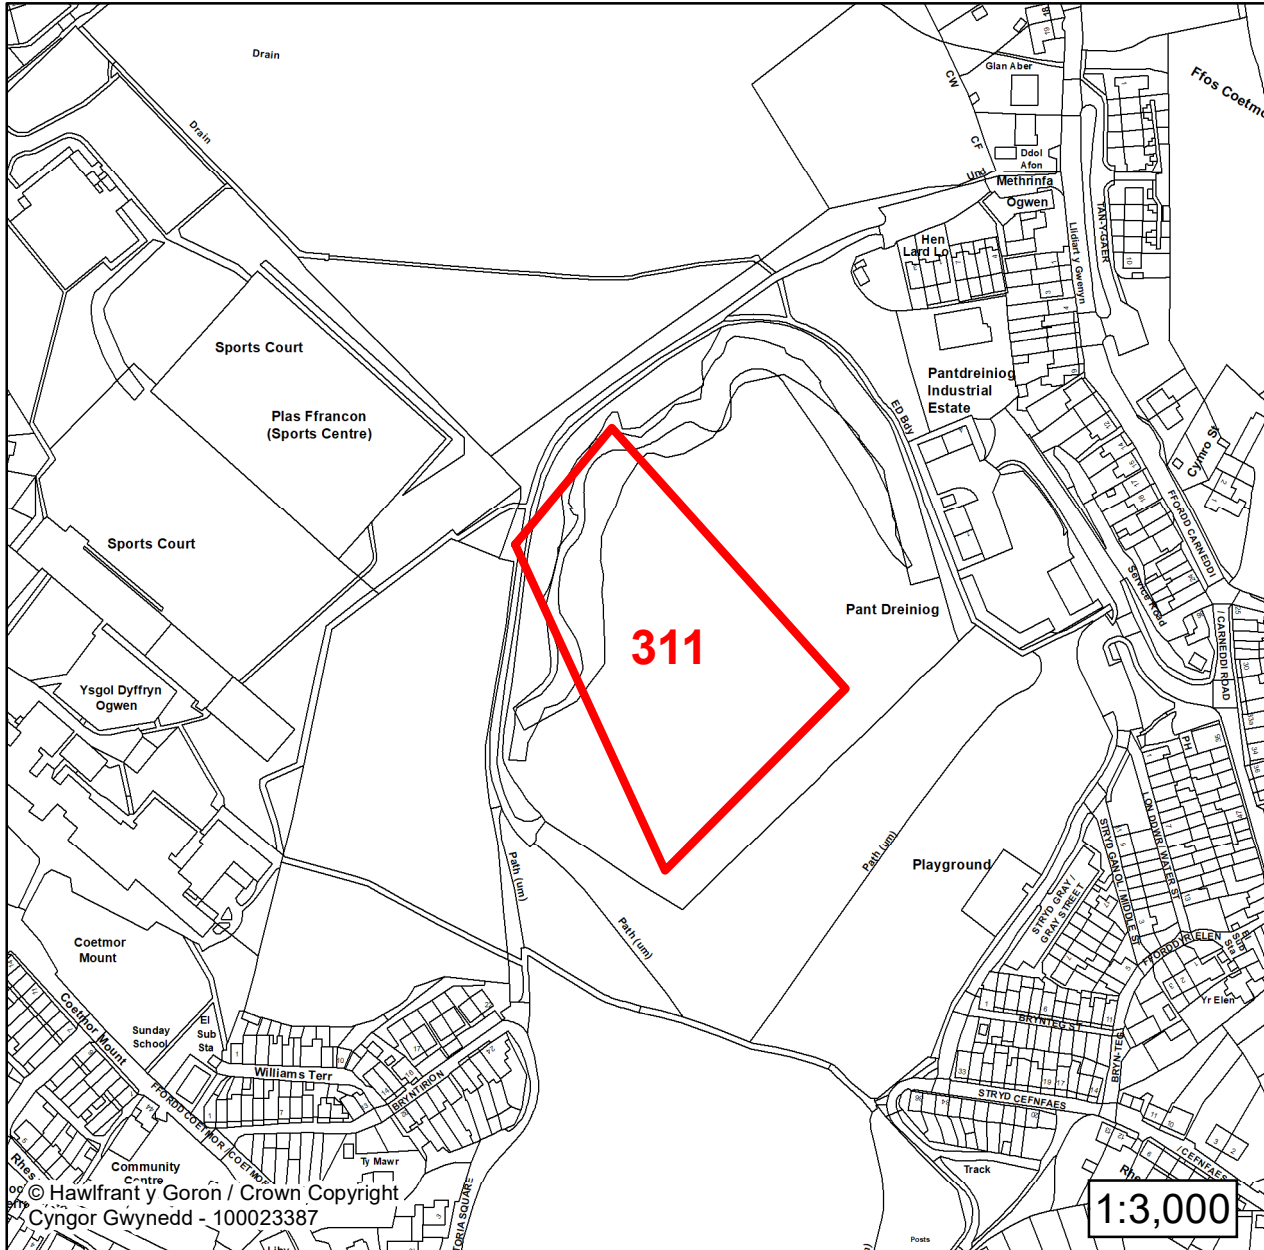

**CYNLLUN DATBLYGU LLEOL
GWYNEDD
LOCAL DEVELOPMENT PLAN
(2024-2039)**

**Cofrestr Safleoedd Posib
Candidate Site Register**

Manylion / Details

Cyfeirnod/ Reference:

311

Enw'r Safle / Site Name:

Pant Dreiniog

Lleoliad / Location:

Bethesda

Cyfeirnod Grid / Grid Reference:

262342 367129

Maint (ha) / Size (ha):

1.10

Defnydd â Awgrymir / Suggested Use:

Ynni Adnewyddol / Renewable Energy

1:3,000