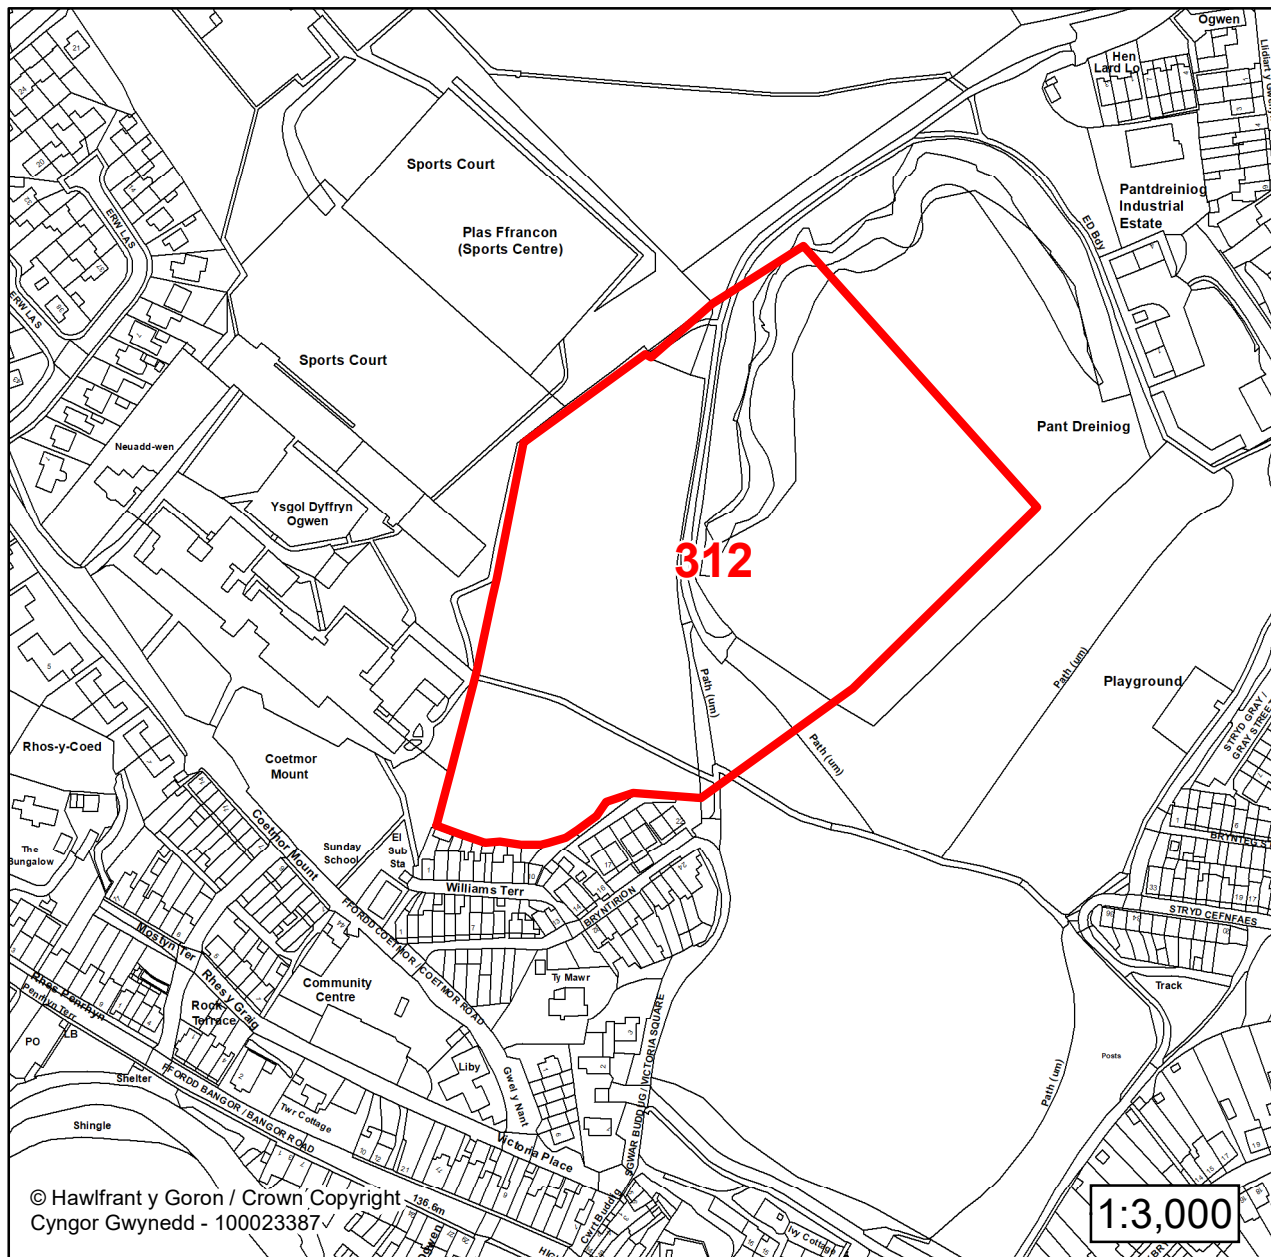

**Tir yn Gwernydd / Land at Gwernydd**

Lleoliad / Location:

**Bethesda**

Cyfeirnod Grid / Grid Reference:

**263257 366265**

Maint (ha) / Size (ha):

**0.14**

Defnydd â Awgrymir / Suggested Use:

Maint (ha) / Size (ha):

**1.10**

Defnydd â Awgrymir / Suggested Use:

**Ynni Adnewyddol / Renewable Energy**

1:3,000

**CYNLLUN DATBLYGU LLEOL  
GWYNEDD  
LOCAL DEVELOPMENT PLAN  
(2024-2039)**

**Cofrestr Safleoedd Posib  
Candidate Site Register**