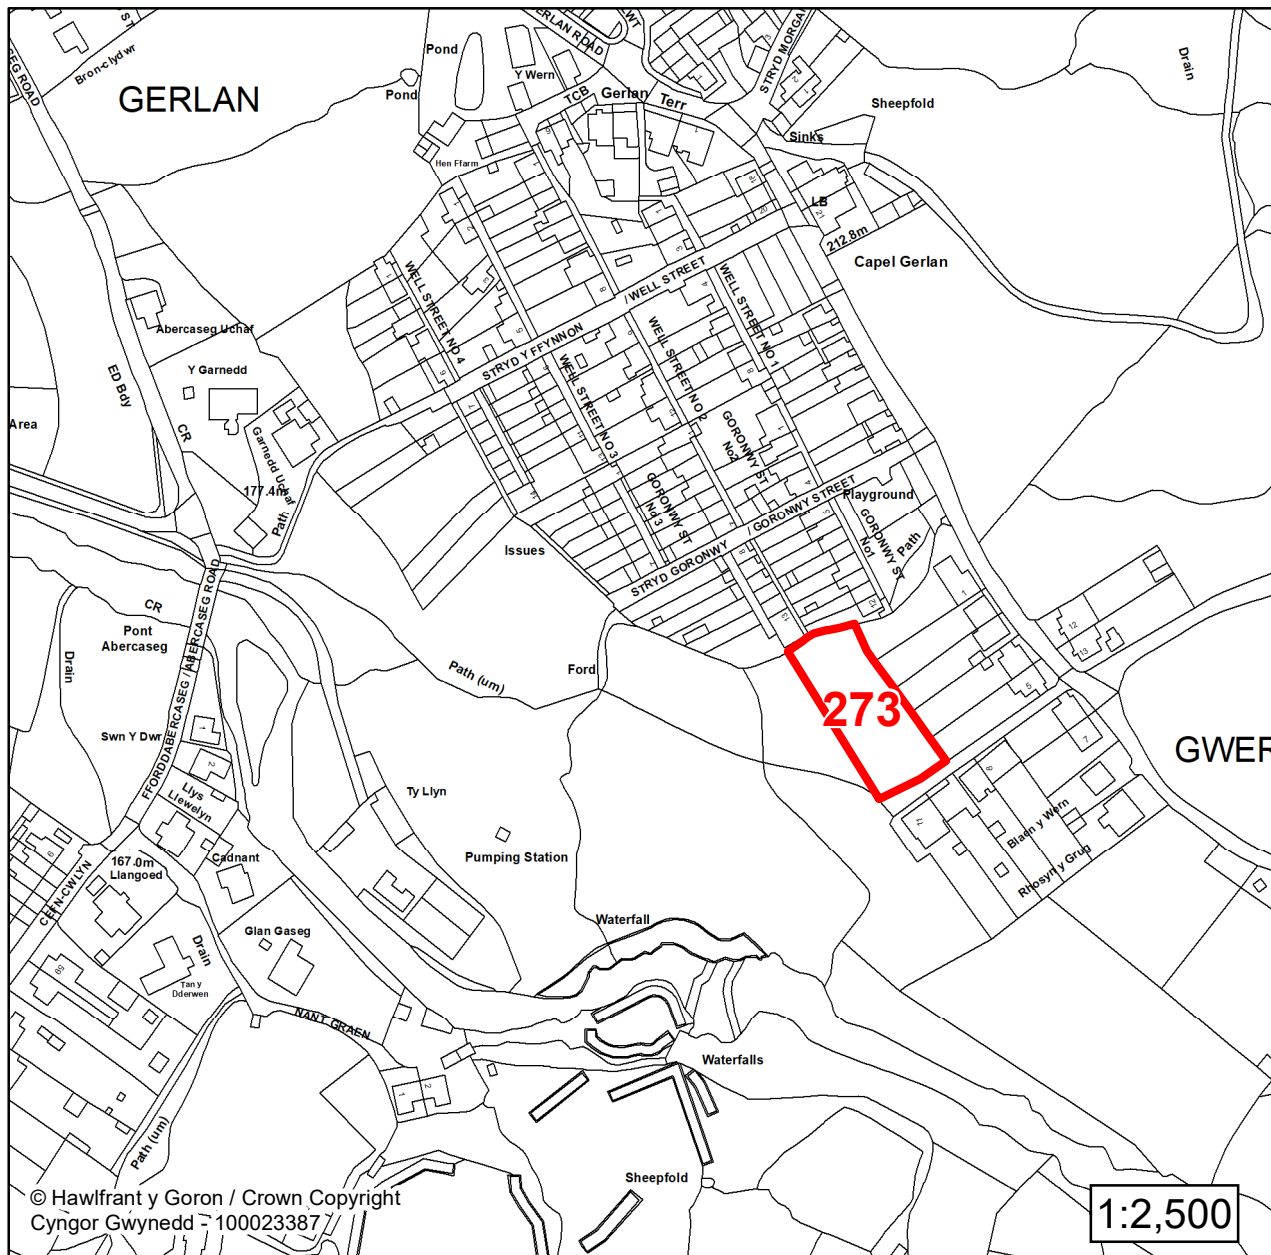

**CYNLLUN DATBLYGU LLEOL
GWYNEDD
LOCAL DEVELOPMENT PLAN
(2024-2039)**

**Cofrestr Safleoedd Posib
Candidate Site Register**

Manylion / Details

Cyfeirnod/ Reference:

273

Enw'r Safle / Site Name:

Tir yn Gwernydd / Land at Gwernydd

Lleoliad / Location:

Bethesda

Cyfeirnod Grid / Grid Reference:

263257 366265

Maint (ha) / Size (ha):

0.14

Defnydd â Awgrymir / Suggested Use:

Tai / Housing