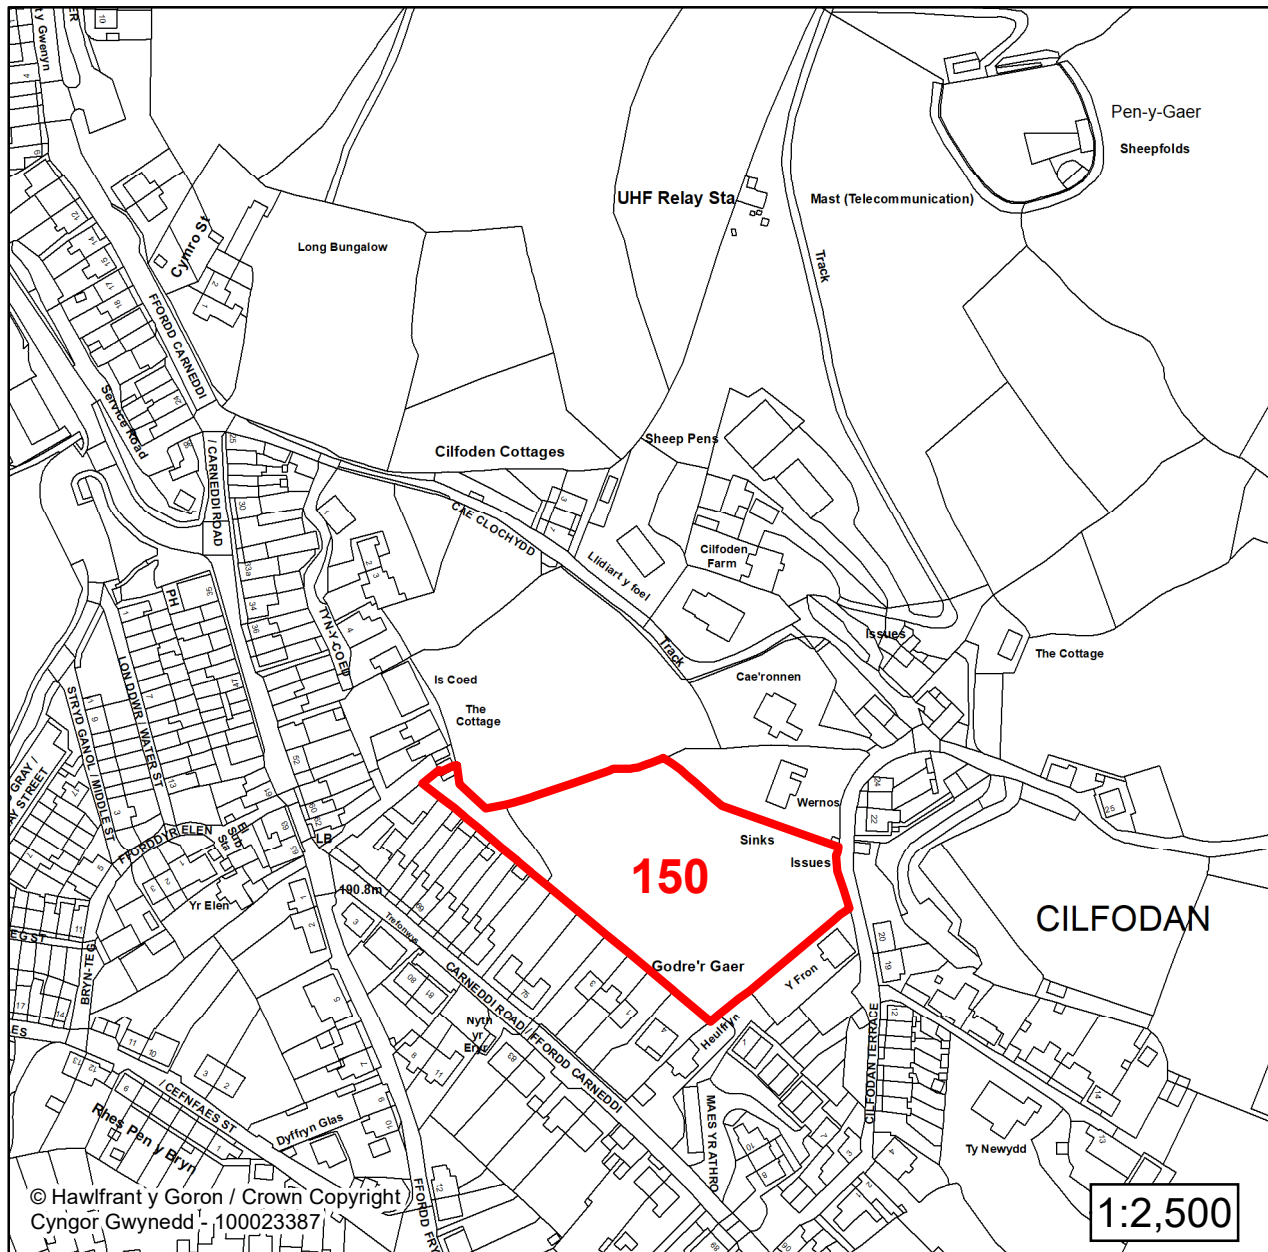

**CYNLLUN DATBLYGU LLEOL
GWYNEDD
LOCAL DEVELOPMENT PLAN
(2024-2039)**

**Cofrestr Safleoedd Posib
Candidate Site Register**

Manylion / Details

Cyfeirnod/ Reference:

150

Enw'r Safle / Site Name:

Godre'r Gaer, Cilfodan

Lleoliad / Location:

Bethesda

Cyfeirnod Grid / Grid Reference:

262713 366999

Maint (ha) / Size (ha):

0.58

Defnydd â Awgrymir / Suggested Use:

Tai / Housing