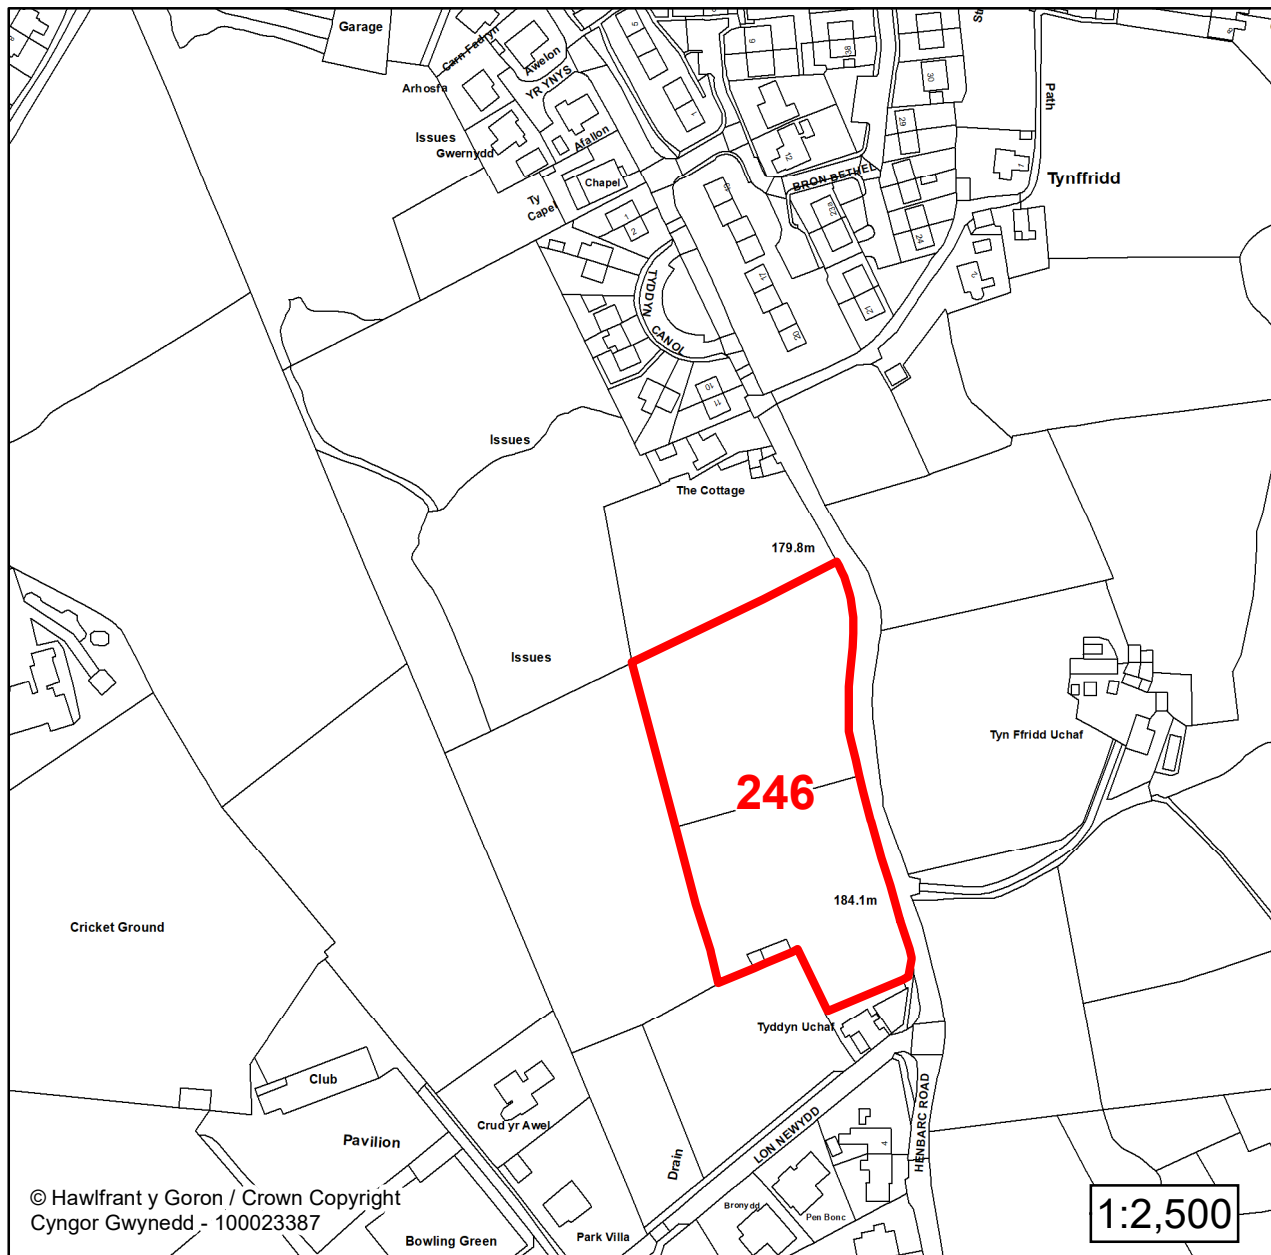

**CYNLLUN DATBLYGU LLEOL
GWYNEDD
LOCAL DEVELOPMENT PLAN
(2024-2039)**

**Cofrestr Safleoedd Posib
Candidate Site Register**

Manylion / Details

Cyfeirnod/ Reference:

246

Enw'r Safle / Site Name:

Tir ger / Land adj to Ffordd Carneddi

Lleoliad / Location:

Bethesda

Cyfeirnod Grid / Grid Reference:

262365 367706

Maint (ha) / Size (ha):

0.82

Defnydd â Awgrymir / Suggested Use:

Tai / Housing