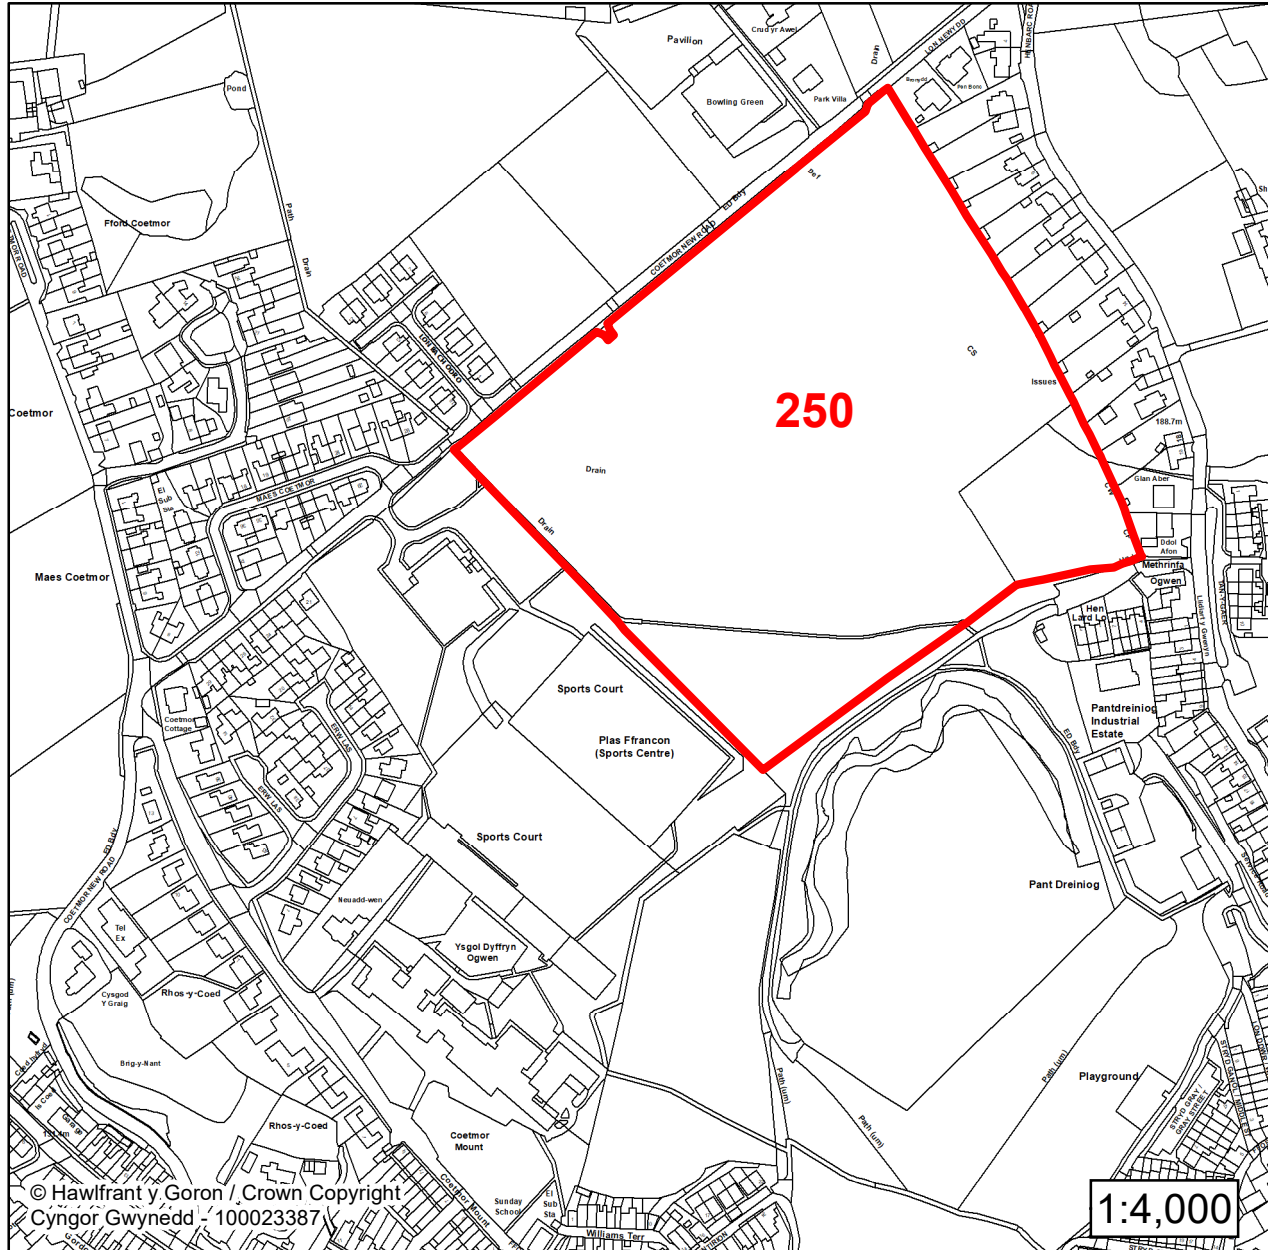

**CYNLLUN DATBLYGU LLEOL
GWYNEDD
LOCAL DEVELOPMENT PLAN
(2024-2039)**

**Cofrestr Safleoedd Posib
Candidate Site Register**

Manylion / Details

Cyfeirnod/ Reference:

250

Enw'r Safle / Site Name:

**Tir ger y Ganolfan Hamdden / Land
adj to the Leisure Centre
to Leisure**

Lleoliad / Location:

Bethesda

Cyfeirnod Grid / Grid Reference:

262298 267376

Maint (ha) / Size (ha):

6.64

Defnydd â Awgrymir / Suggested Use:

Tai / Housing