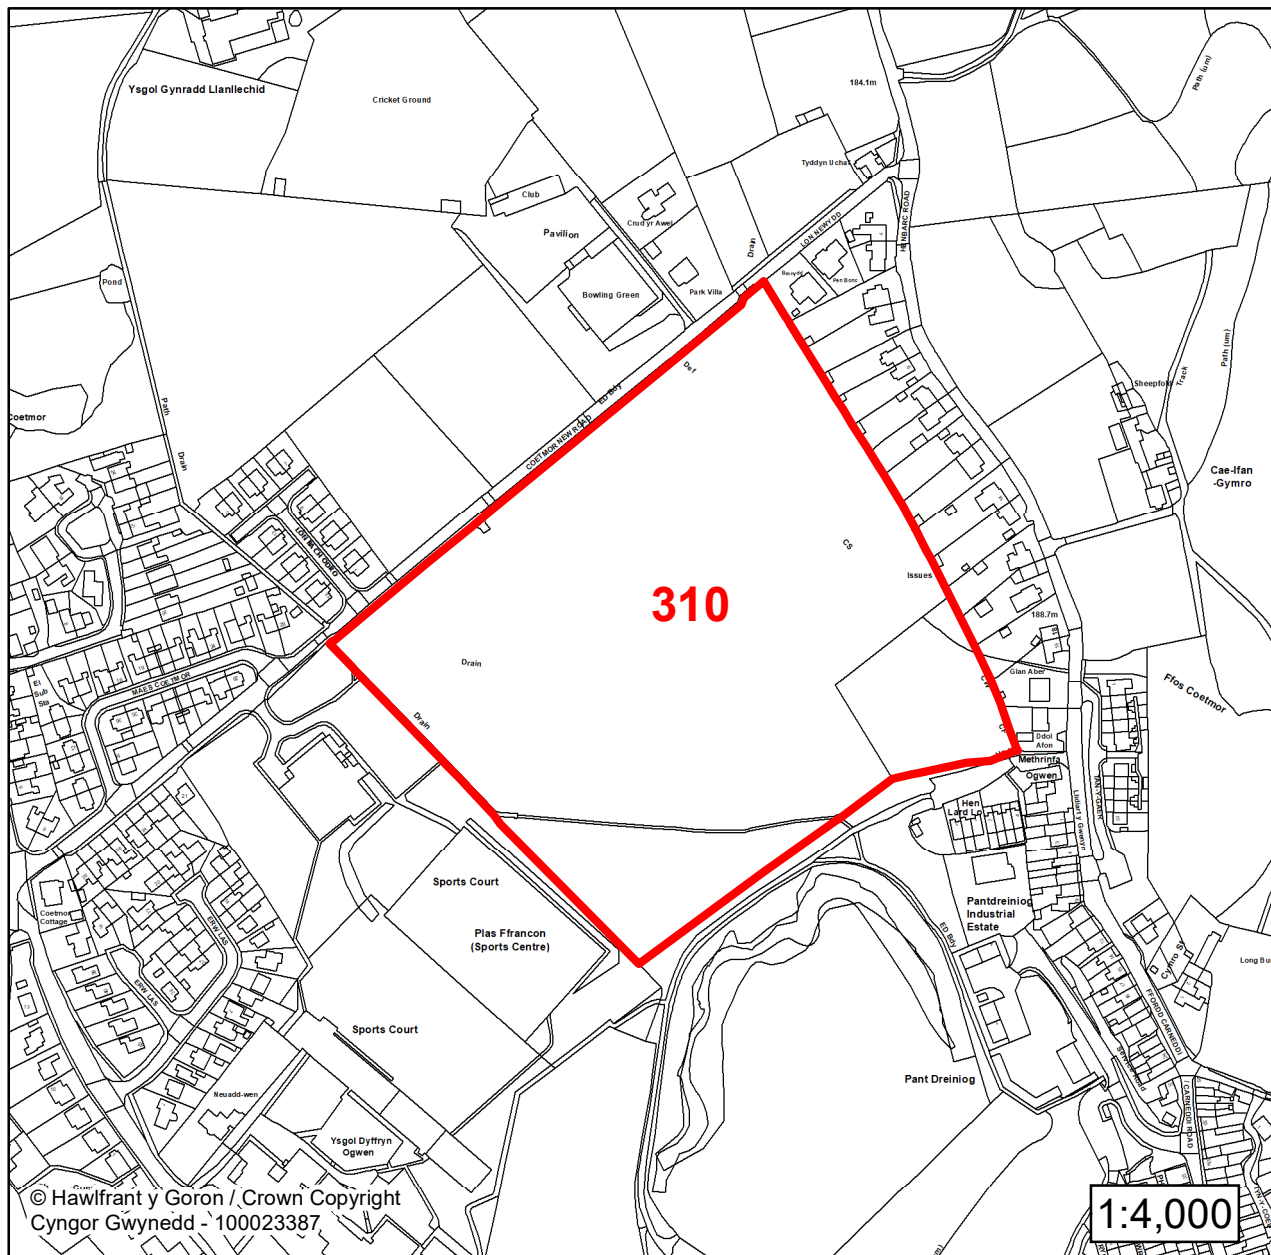

**CYNLLUN DATBLYGU LLEOL
GWYNEDD
LOCAL DEVELOPMENT PLAN
(2024-2039)**

**Cofrestr Safleoedd Posib
Candidate Site Register**

Manylion / Details

Cyfeirnod/ Reference:

310

Enw'r Safle / Site Name:

Cae Boncs

Lleoliad / Location:

Bethesda

Cyfeirnod Grid / Grid Reference:

262298 367376

Maint (ha) / Size (ha):

6.64

Defnydd â Awgrymir / Suggested Use:

**Tai a Gofod Agored / Housing and
Open Space**