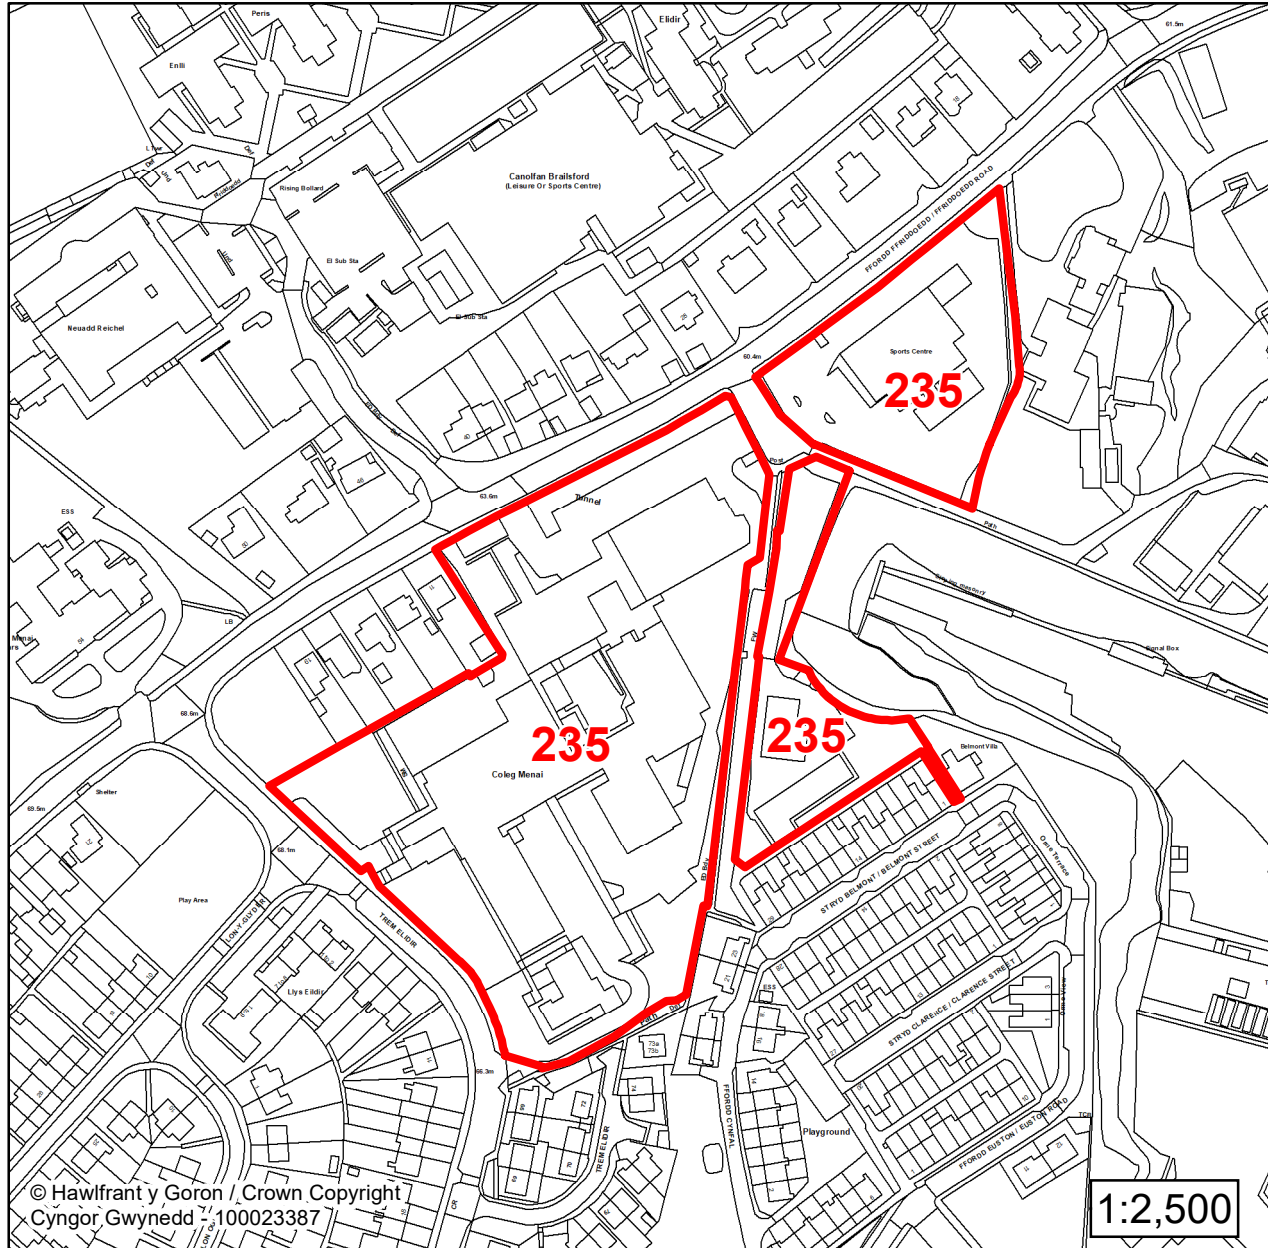

**CYNLLUN DATBLYGU LLEOL
GWYNEDD
LOCAL DEVELOPMENT PLAN
(2024-2039)**

**Cofrestr Safleoedd Posib
Candidate Site Register**

Manylion / Details

Cyfeirnod/ Reference:
235

Enw'r Safle / Site Name:
Safle Ffriddoedd Site

Lleoliad / Location:
Bangor

Cyfeirnod Grid / Grid Reference:
257174 371731

Maint (ha) / Size (ha):
2.74

Defnydd â Awgrymir / Suggested Use:
Tai / Housing