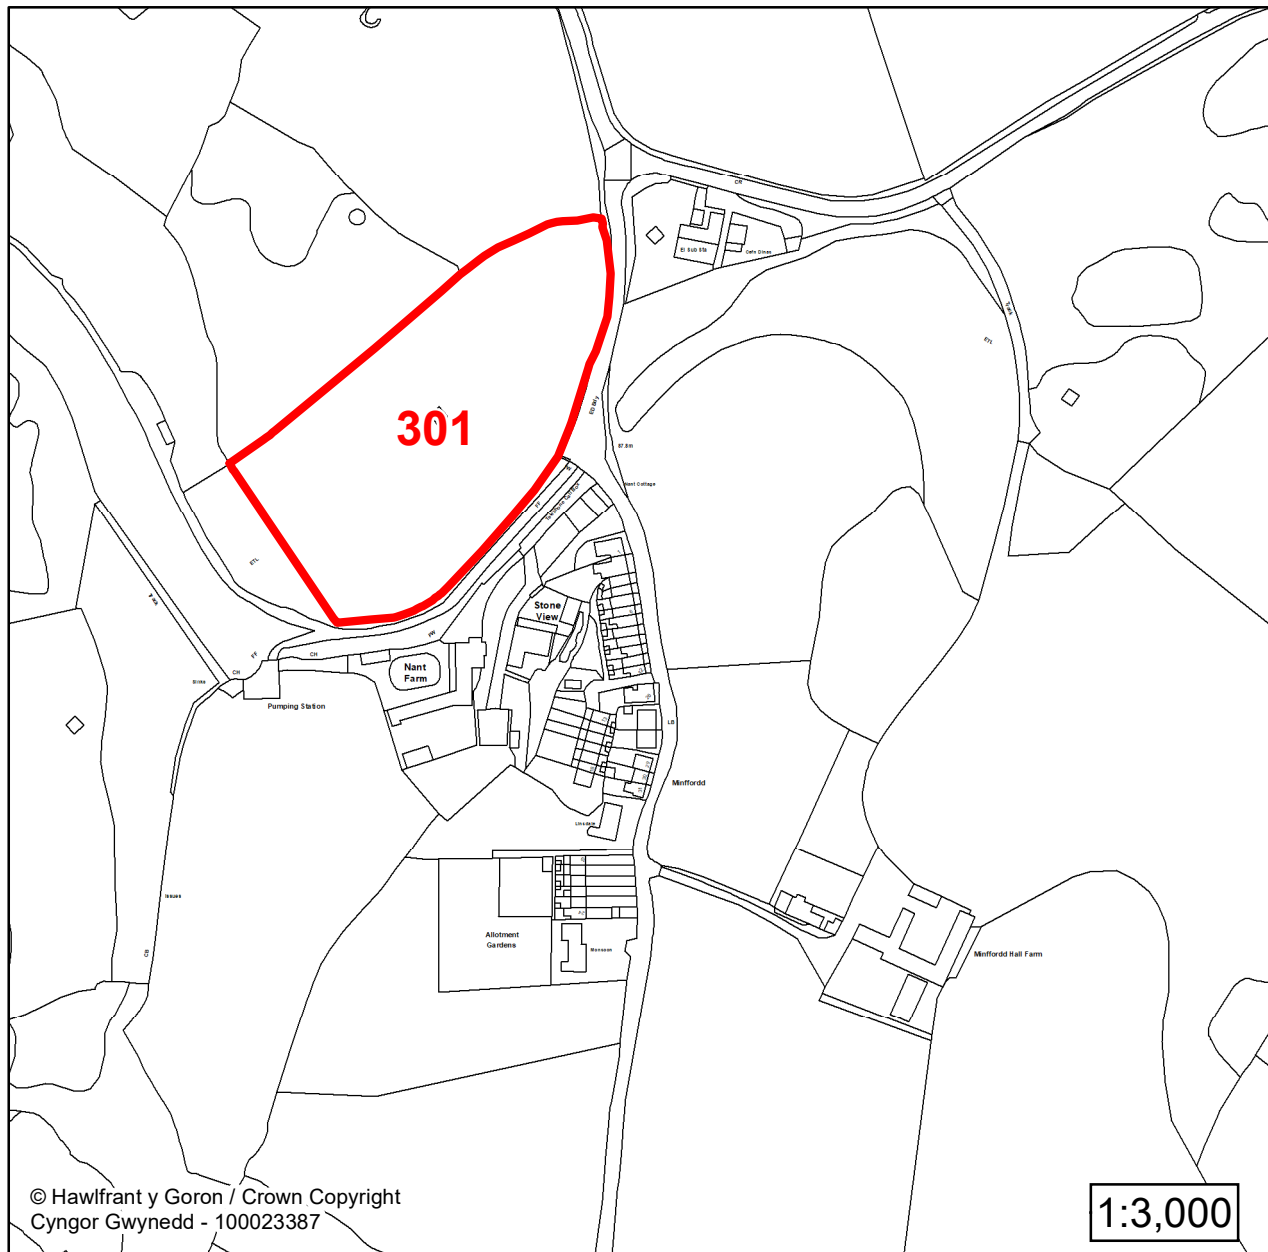

Cyfeirnod/ Reference:

300

Enw'r Safle / Site Name:

Fferm Henderwen / Farm

Lleoliad / Location:

Bangor

Cyfeirnod Grid / Grid Reference:

257455 371086

Maint (ha) / Size (ha):

1.21

Defnydd â Awgrymir / Suggested Use:

Tai / Housing

**CYNLLUN DATBLYGU LLEOL
GWYNEDD
LOCAL DEVELOPMENT PLAN
(2024-2039)**

**Cofrestr Safleoedd Posib
Candidate Site Register**

Manylion / Details

Cyfeirnod/ Reference:

301

Enw'r Safle / Site Name:

Fferm Henderwen / Farm

Lleoliad / Location:

Bangor

Cyfeirnod Grid / Grid Reference:

257691 370848