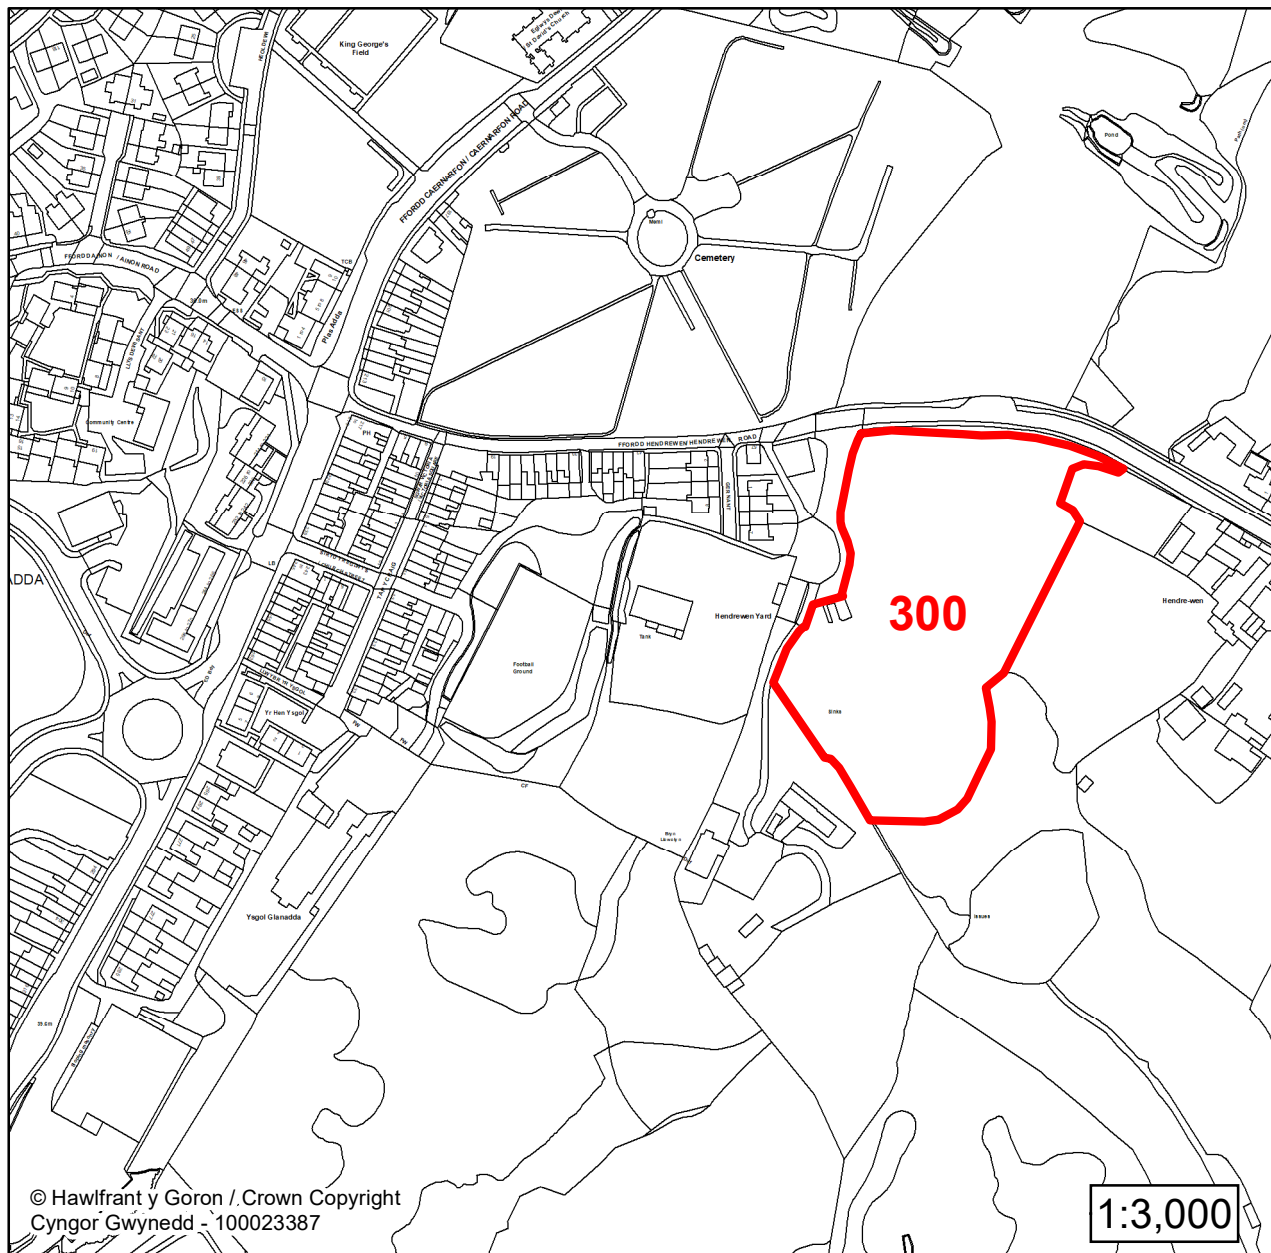

Lleoliad / Location:
Bangor

Cyfeirnod Grid / Grid Reference:
256035 370338

Maint (ha) / Size (ha):
1.36

Defnydd â Awgrymir / Suggested Use:
Tai / Housing

**CYNLLUN DATBLYGU LLEOL
GWYNEDD
LOCAL DEVELOPMENT PLAN
(2024-2039)**

**Cofrestr Safleoedd Posib
Candidate Site Register**

Manylion / Details

Cyfeirnod/ Reference:
235

Enw'r Safle / Site Name:
Safle Ffriddoedd Site

Lleoliad / Location:
Bangor

Cyfeirnod Grid / Grid Reference:
257174 371731

Maint (ha) / Size (ha):
2.74

Defnydd â Awgrymir / Suggested Use:
Tai / Housing

**CYNLLUN DATBLYGU LLEOL
GWYNEDD
LOCAL DEVELOPMENT PLAN
(2024-2039)**

**Cofrestr Safleoedd Posib
Candidate Site Register**

Manylion / Details