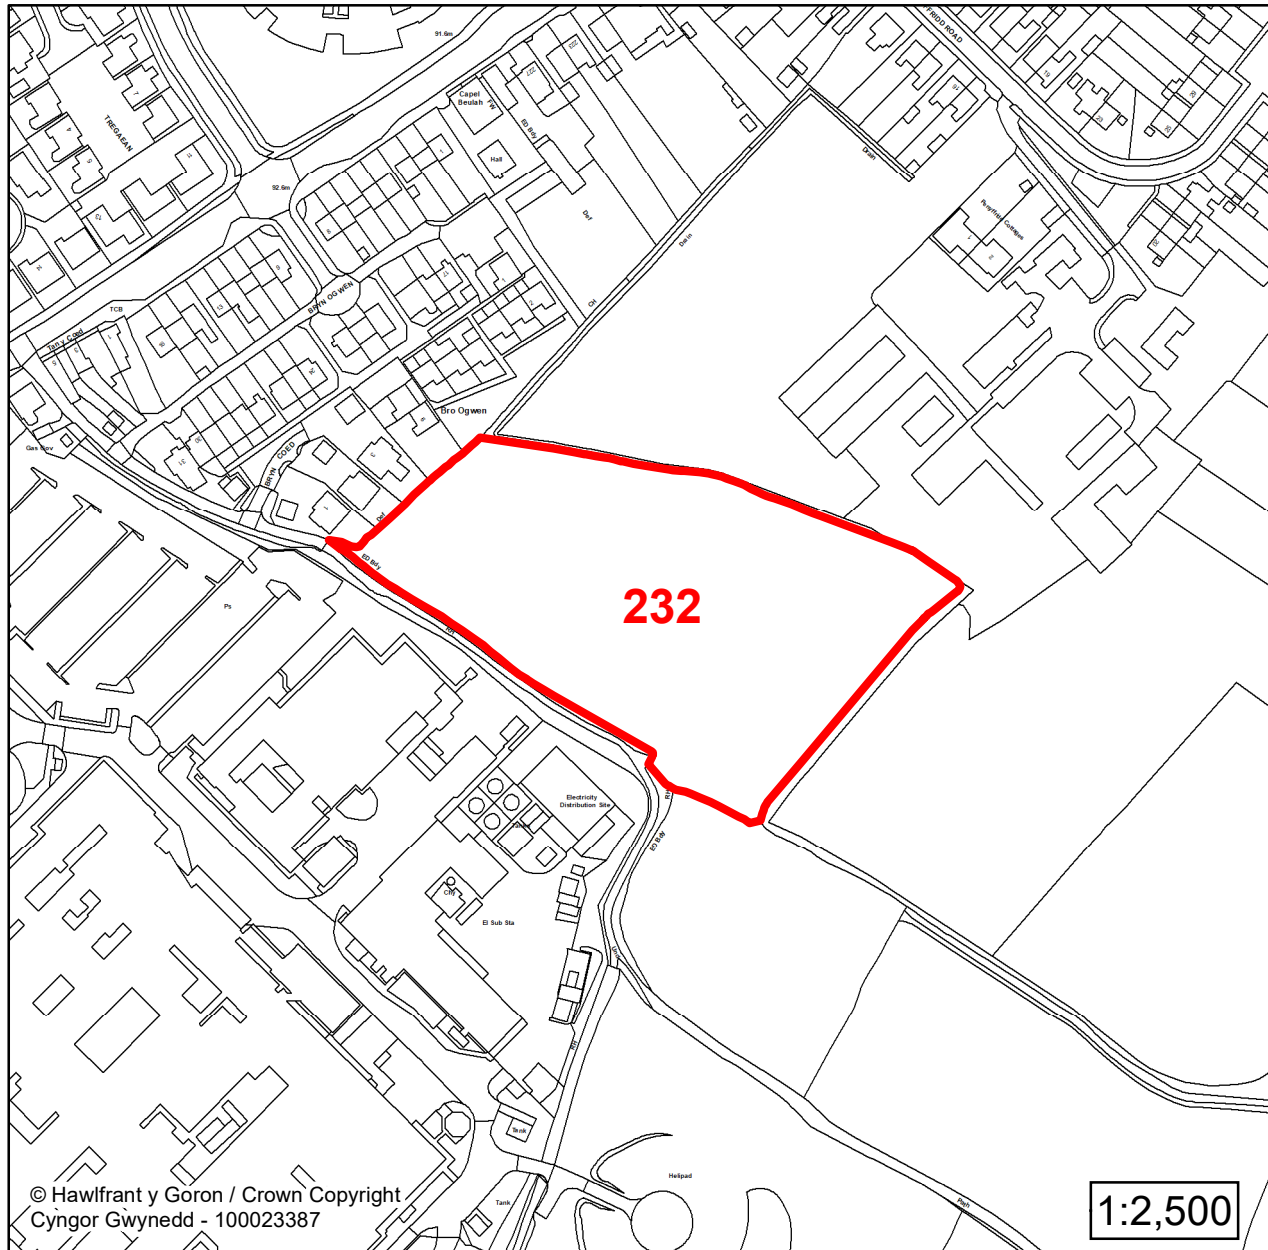

**CYNLLUN DATBLYGU LLEOL
GWYNEDD
LOCAL DEVELOPMENT PLAN
(2024-2039)**

**Cofrestr Safleoedd Posib
Candidate Site Register**

Manylion / Details

Cyfeirnod/ Reference:
232

Enw'r Safle / Site Name:
Pen y Ffridd

Lleoliad / Location:
Bangor

Cyfeirnod Grid / Grid Reference:
256035 370338

Maint (ha) / Size (ha):
1.36

Defnydd â Awgrymir / Suggested Use:
Tai / Housing