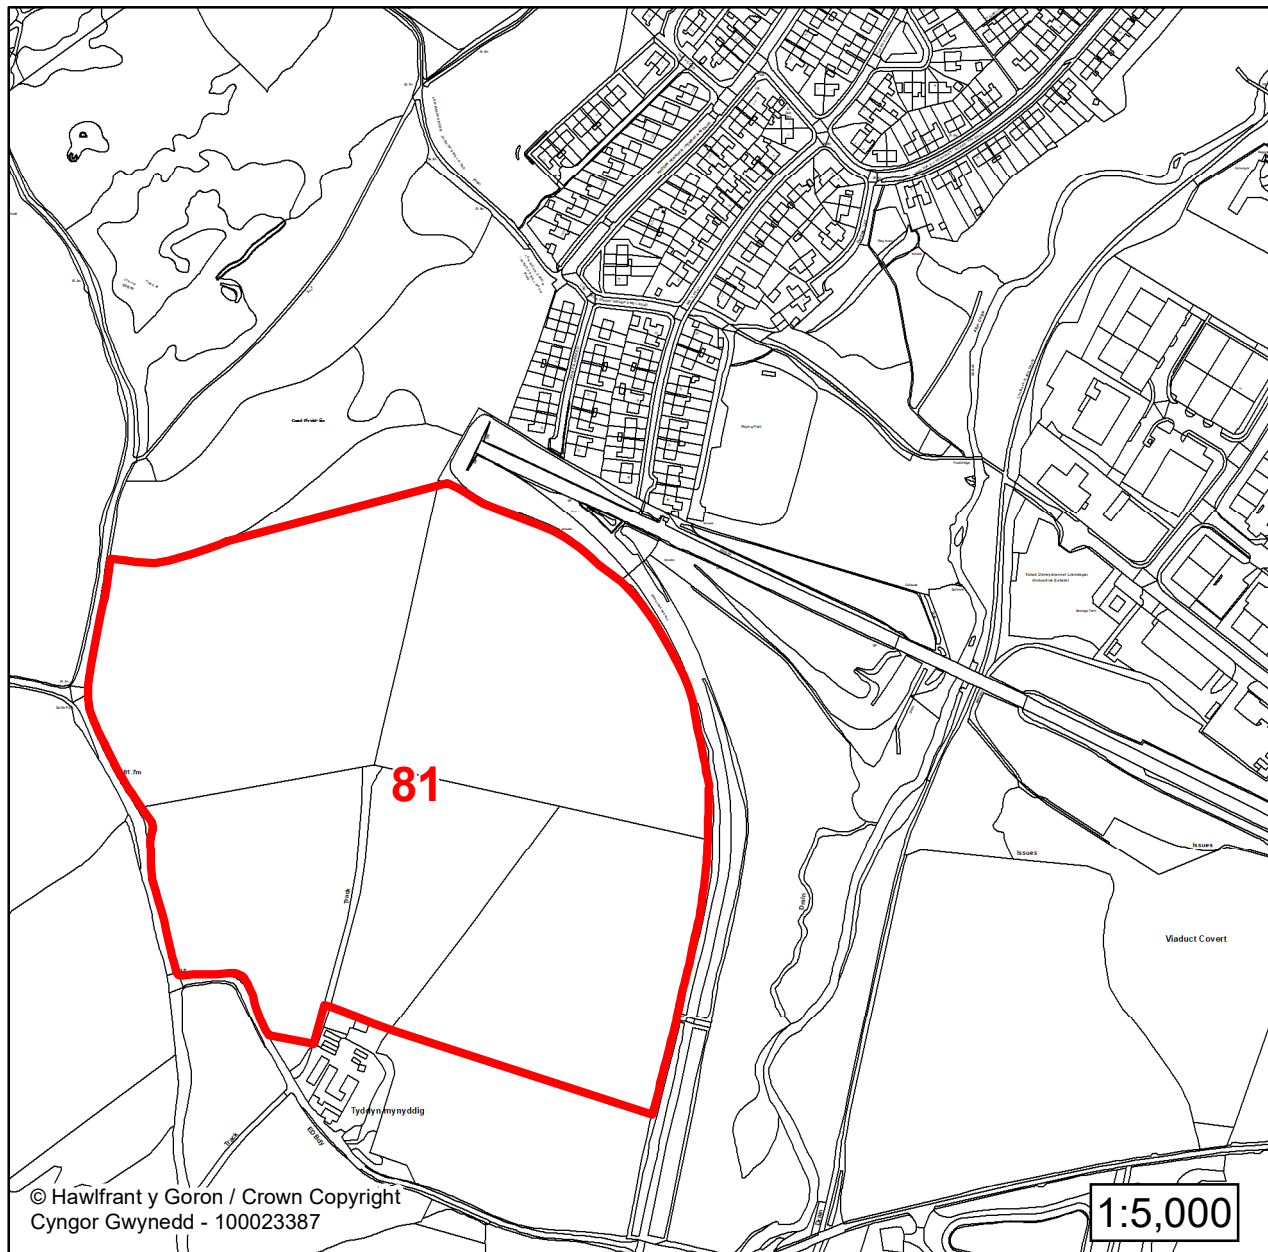

**Lleoliad / Location:
Bangor**

**Cyfeirnod Grid / Grid Reference:
258592 372960**

**Maint (ha) / Size (ha):
0.73**

**Defnydd â Awgrymir / Suggested Use:
Tai / Housing**

**CYNLLUN DATBLYGU LLEOL
GWYNEDD
LOCAL DEVELOPMENT PLAN
(2024-2039)**

**Cofrestr Safleoedd Posib
Candidate Site Register**

Manylion / Details

Cyfeirnod/ Reference:
60

Enw'r Safle / Site Name:
**Cyn Depo Crossville / Former Crossville
Depot**

Lleoliad / Location:
Bangor

Cyfeirnod Grid / Grid Reference:
258510 372792

Maint (ha) / Size (ha):
0.53

Defnydd â Awgrymir / Suggested Use:
Tai / Housing

**CYNLLUN DATBLYGU LLEOL
GWYNEDD
LOCAL DEVELOPMENT PLAN
(2024-2039)**

**Cofrestr Safleoedd Posib
Candidate Site Register**

Manylion / Details

Manylion / Details

Cyfeirnod/ Reference:
191

Enw'r Safle / Site Name:
Tir yn / Land at Tal Ardd

Lleoliad / Location:
Bangor

Cyfeirnod Grid / Grid Reference:
258592 372960

Maint (ha) / Size (ha):
0.07

Defnydd â Awgrymir / Suggested Use:
Tai / Housing