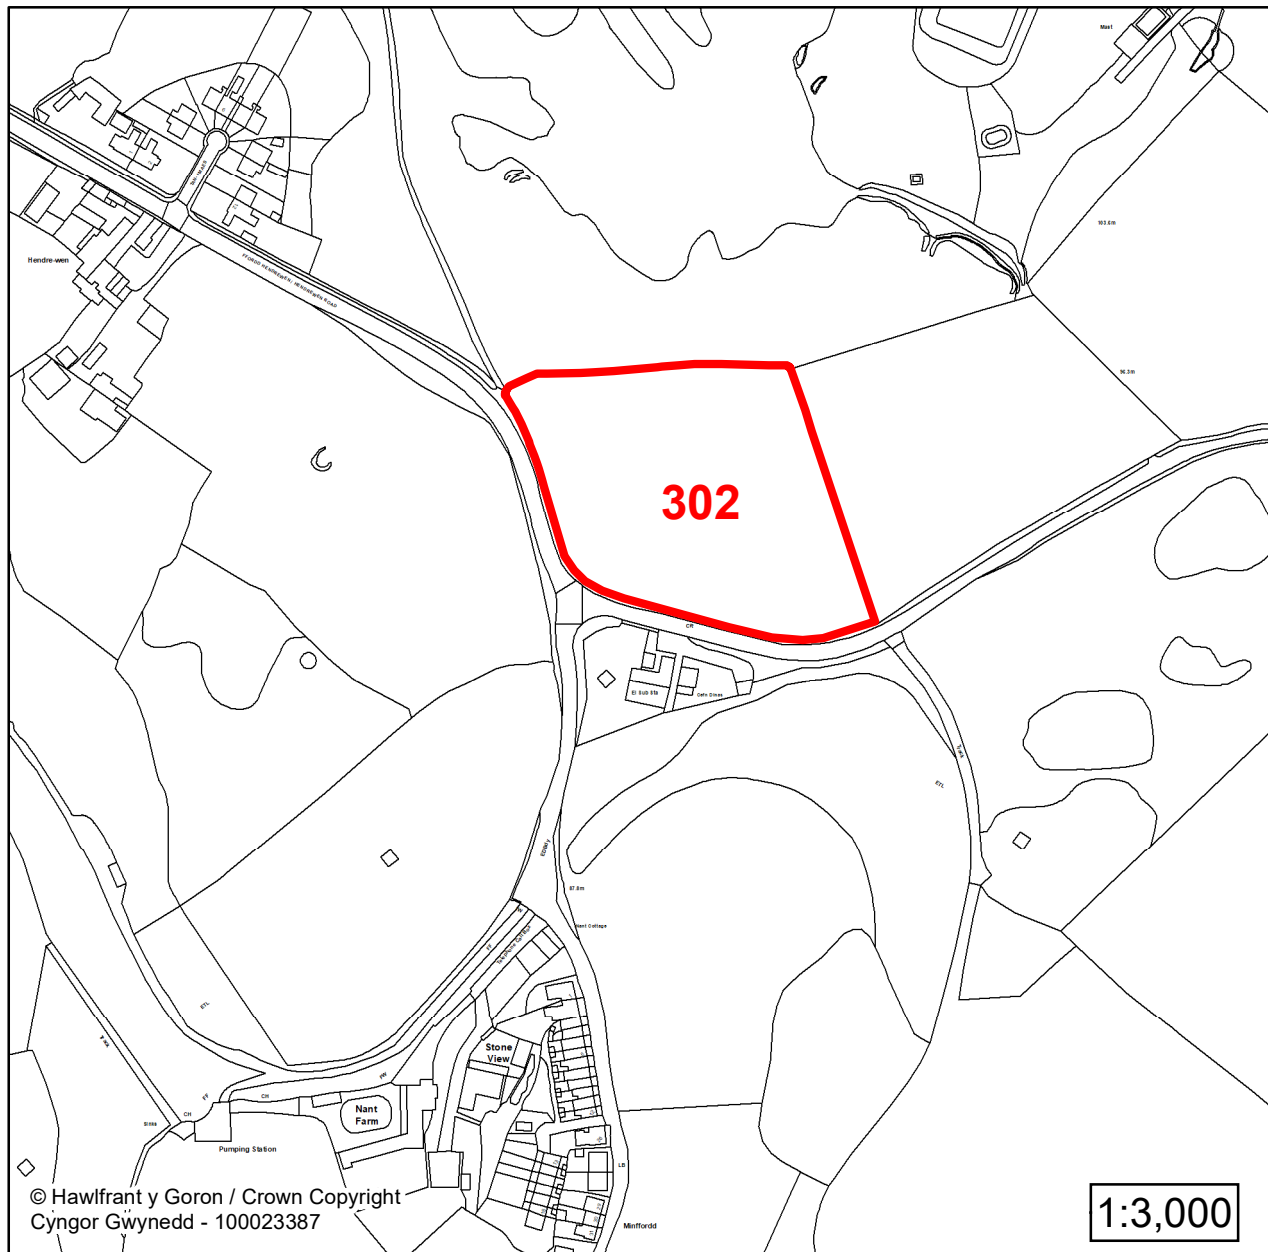

Cyfeirnod/ Reference:

301

Enw'r Safle / Site Name:

Fferm Henderwen / Farm

Lleoliad / Location:

Bangor

Cyfeirnod Grid / Grid Reference:

257691 370848

Maint (ha) / Size (ha):

1.30

Defnydd â Awgrymir / Suggested Use:

Tai / Housing

**CYNLLUN DATBLYGU LLEOL
GWYNEDD
LOCAL DEVELOPMENT PLAN
(2024-2039)**

**Cofrestr Safleoedd Posib
Candidate Site Register**

Manylion / Details

Cyfeirnod/ Reference:

302

Enw'r Safle / Site Name:

Fferm Henderwen / Farm

Lleoliad / Location:

Bangor

Cyfeirnod Grid / Grid Reference:

257813 370997

Maint (ha) / Size (ha):

1.13

Defnydd â Awgrymir / Suggested Use:

Tai / Housing