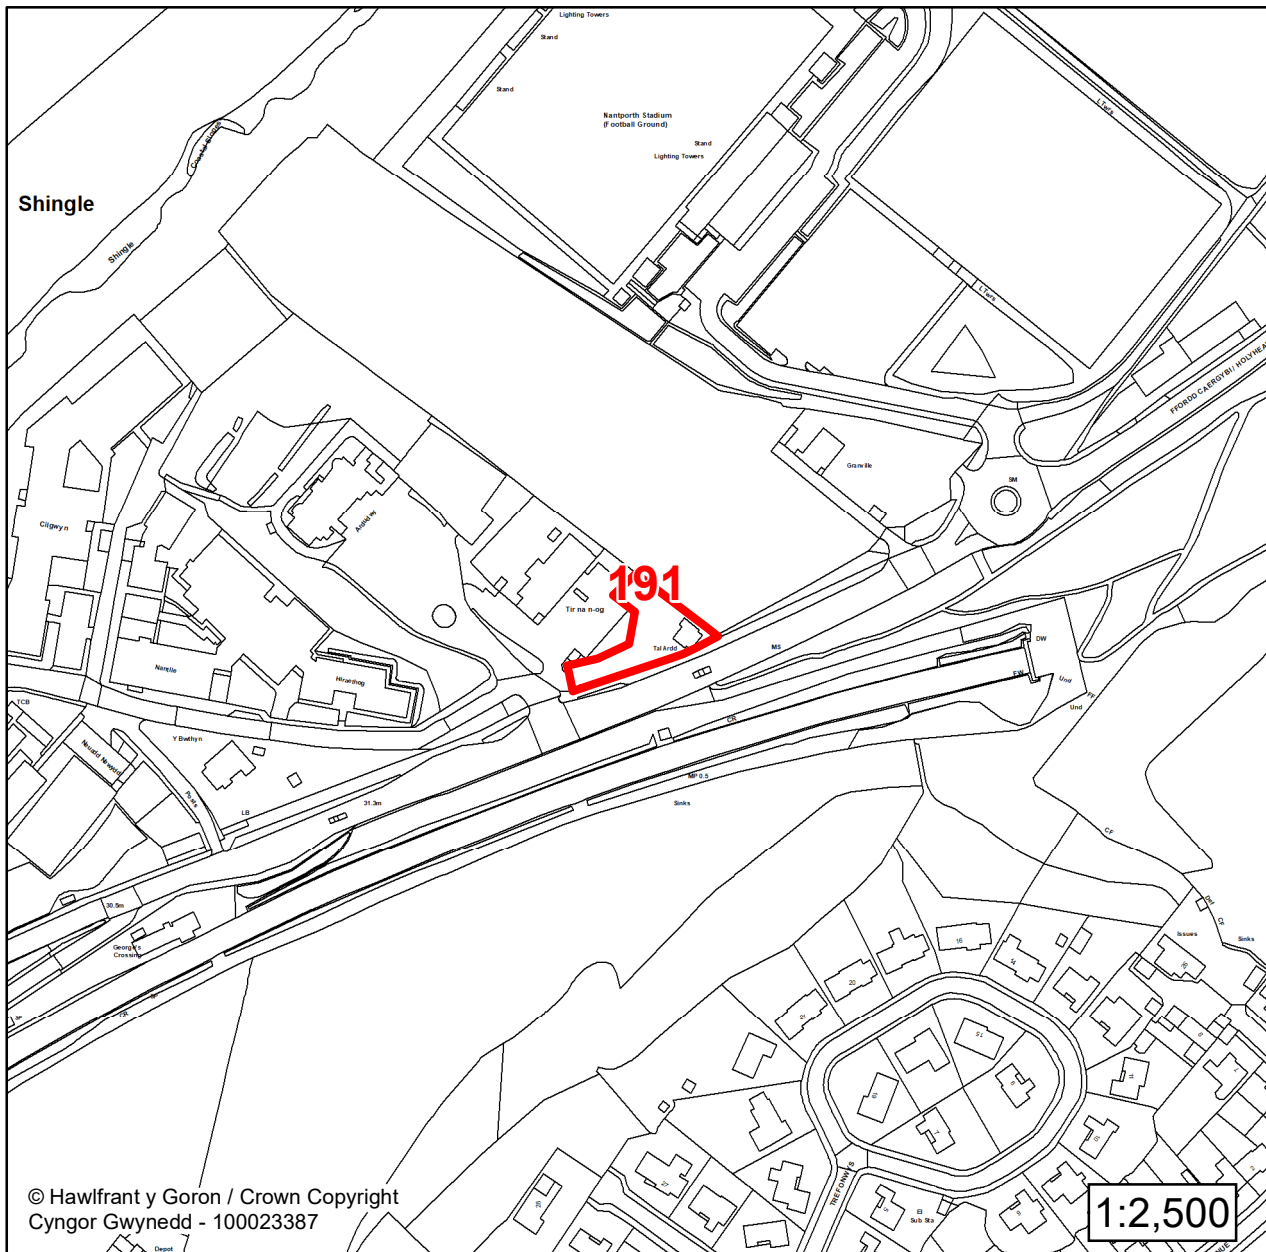

Manylion / Details

Cyfeirnod/ Reference:
191

Enw'r Safle / Site Name:
Tir yn / Land at Tal Ardd

Lleoliad / Location:
Bangor

Cyfeirnod Grid / Grid Reference:
258592 372960

Maint (ha) / Size (ha):
0.07

Defnydd â Awgrymir / Suggested Use:
Tai / Housing