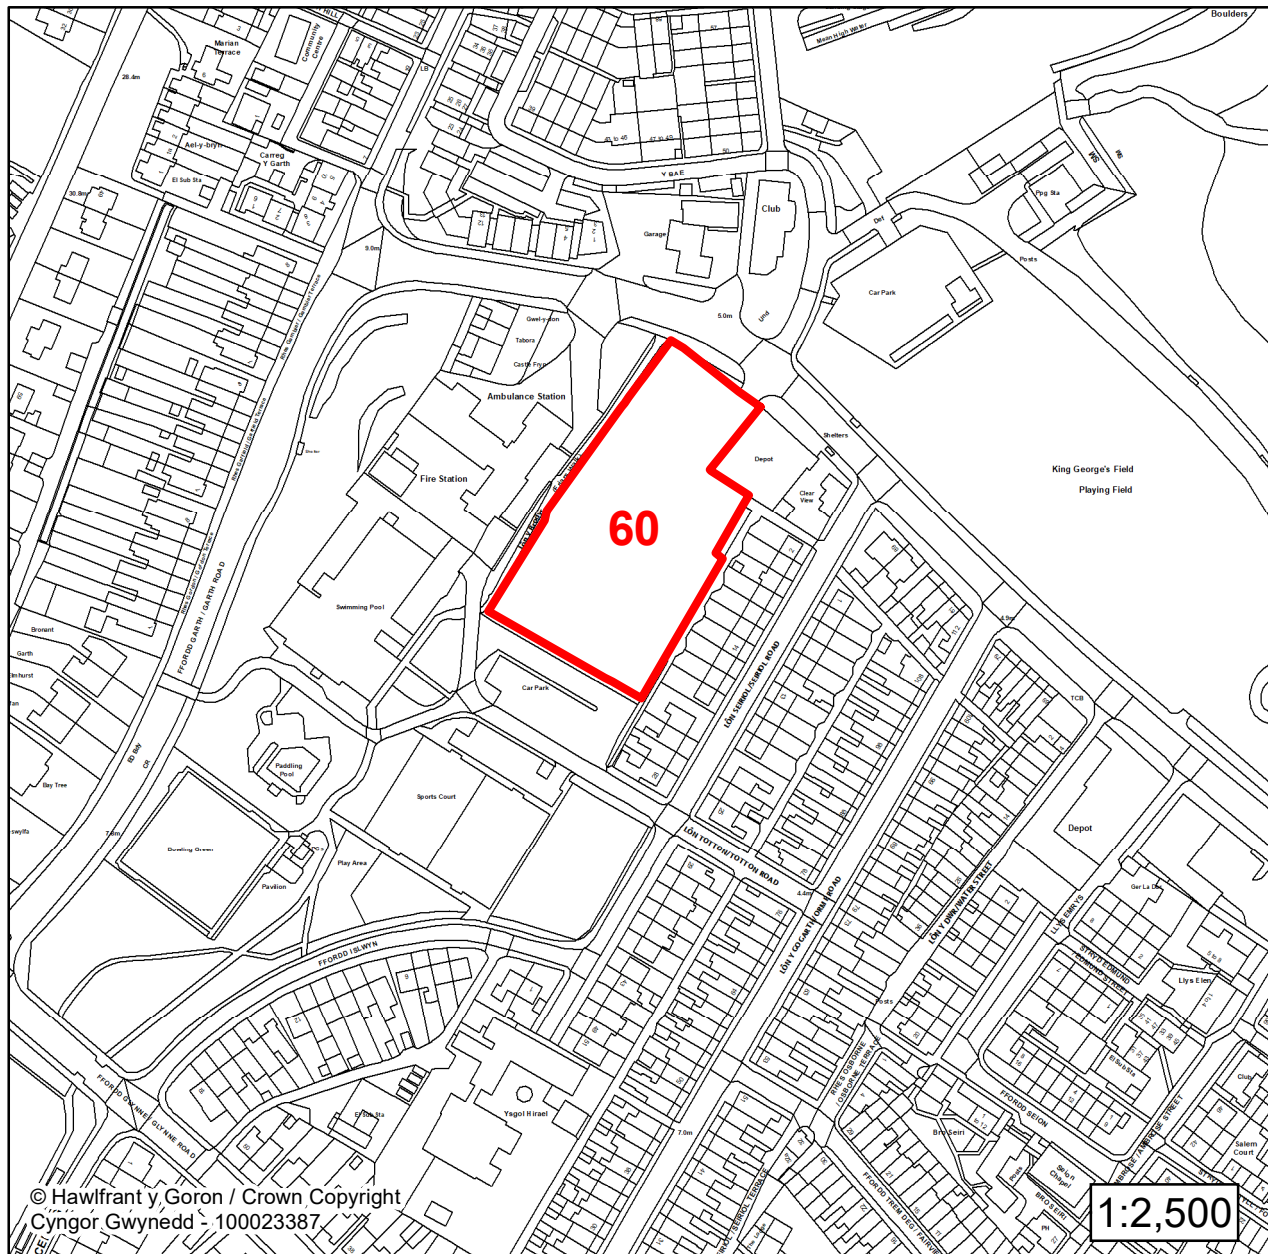

**CYNLLUN DATBLYGU LLEOL
GWYNEDD
LOCAL DEVELOPMENT PLAN
(2024-2039)**

**Cofrestr Safleoedd Posib
Candidate Site Register**

Manylion / Details

Cyfeirnod/ Reference:
60

Enw'r Safle / Site Name:
**Cyn Depo Crossville / Former Crossville
Depot**

Lleoliad / Location:
Bangor

Cyfeirnod Grid / Grid Reference:
258510 372792

Maint (ha) / Size (ha):
0.53

Defnydd â Awgrymir / Suggested Use:
Tai / Housing