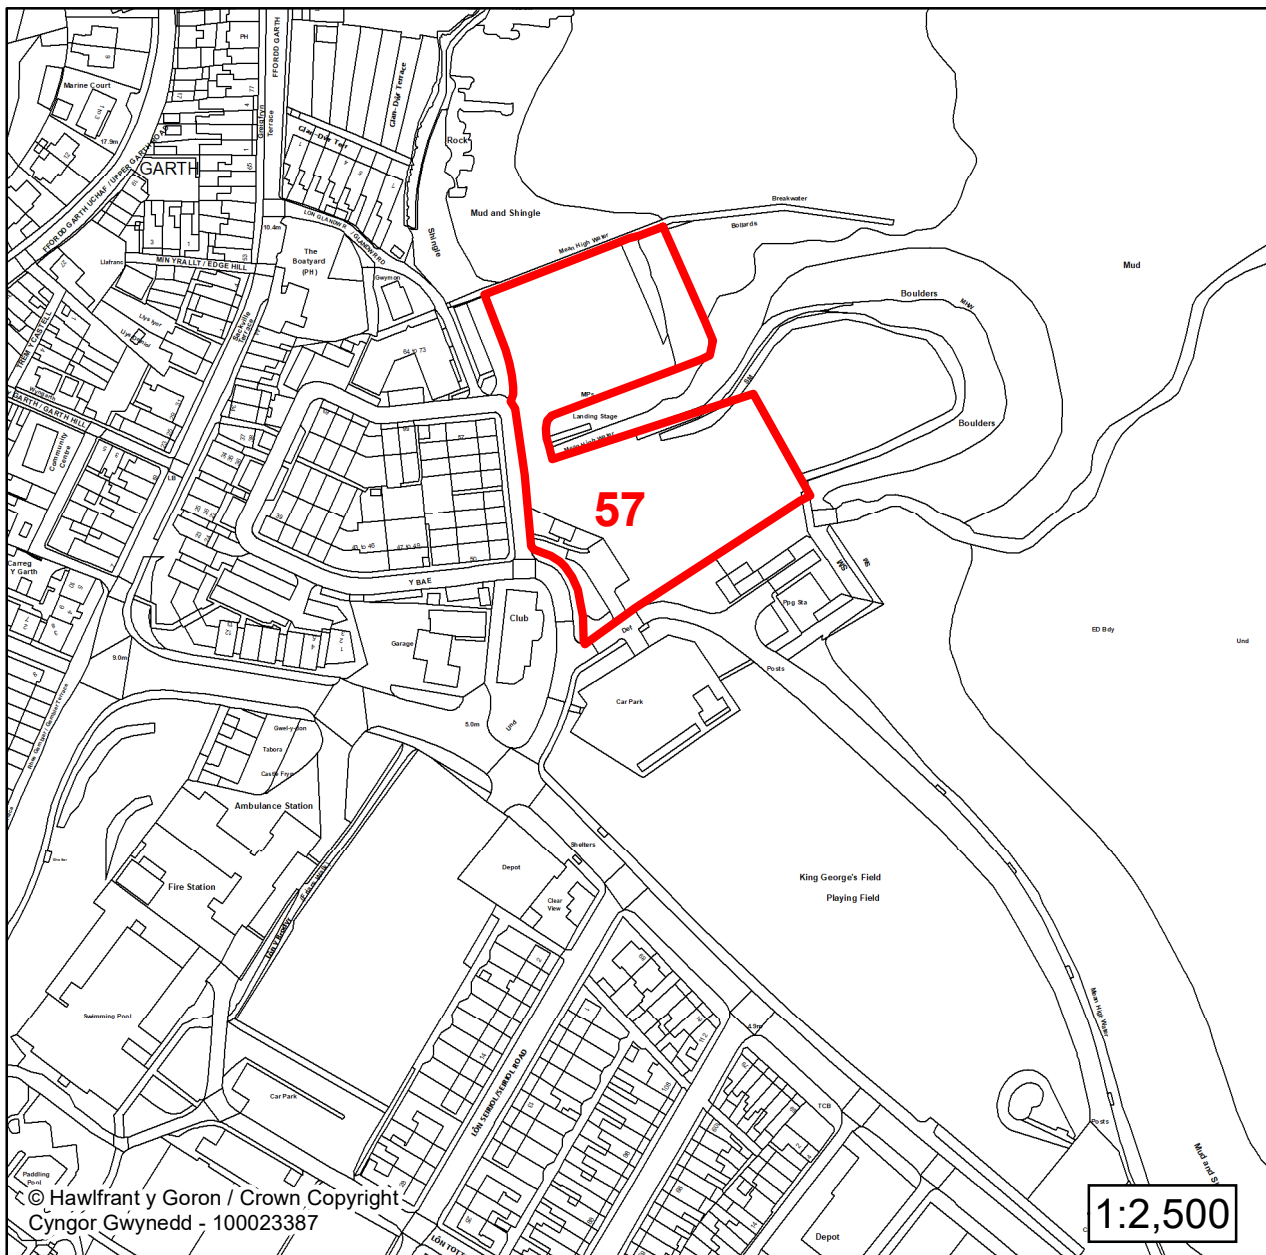

**CYNLLUN DATBLYGU LLEOL
GWYNEDD
LOCAL DEVELOPMENT PLAN
(2024-2039)**

**Cofrestr Safleoedd Posib
Candidate Site Register**

Manylion / Details

**Cyfeirnod/ Reference:
57**

**Enw'r Safle / Site Name:
Y Bae - Cam 2 / Phase 2**

**Lleoliad / Location:
Bangor**

**Cyfeirnod Grid / Grid Reference:
258592 372960**

**Maint (ha) / Size (ha):
0.73**

**Defnydd â Awgrymir / Suggested Use:
Tai / Housing**

**CYNLLUN DATBLYGU LLEOL
GWYNEDD
LOCAL DEVELOPMENT PLAN
(2024-2039)**

Manylion / Details

Cyfeirnod/ Reference:
191

Enw'r Safle / Site Name:
Tir yn / Land at Tal Ardd

Lleoliad / Location:
Bangor

Cyfeirnod Grid / Grid Reference:
258592 372960

Maint (ha) / Size (ha):
0.07

Defnydd â Awgrymir / Suggested Use:
Tai / Housing