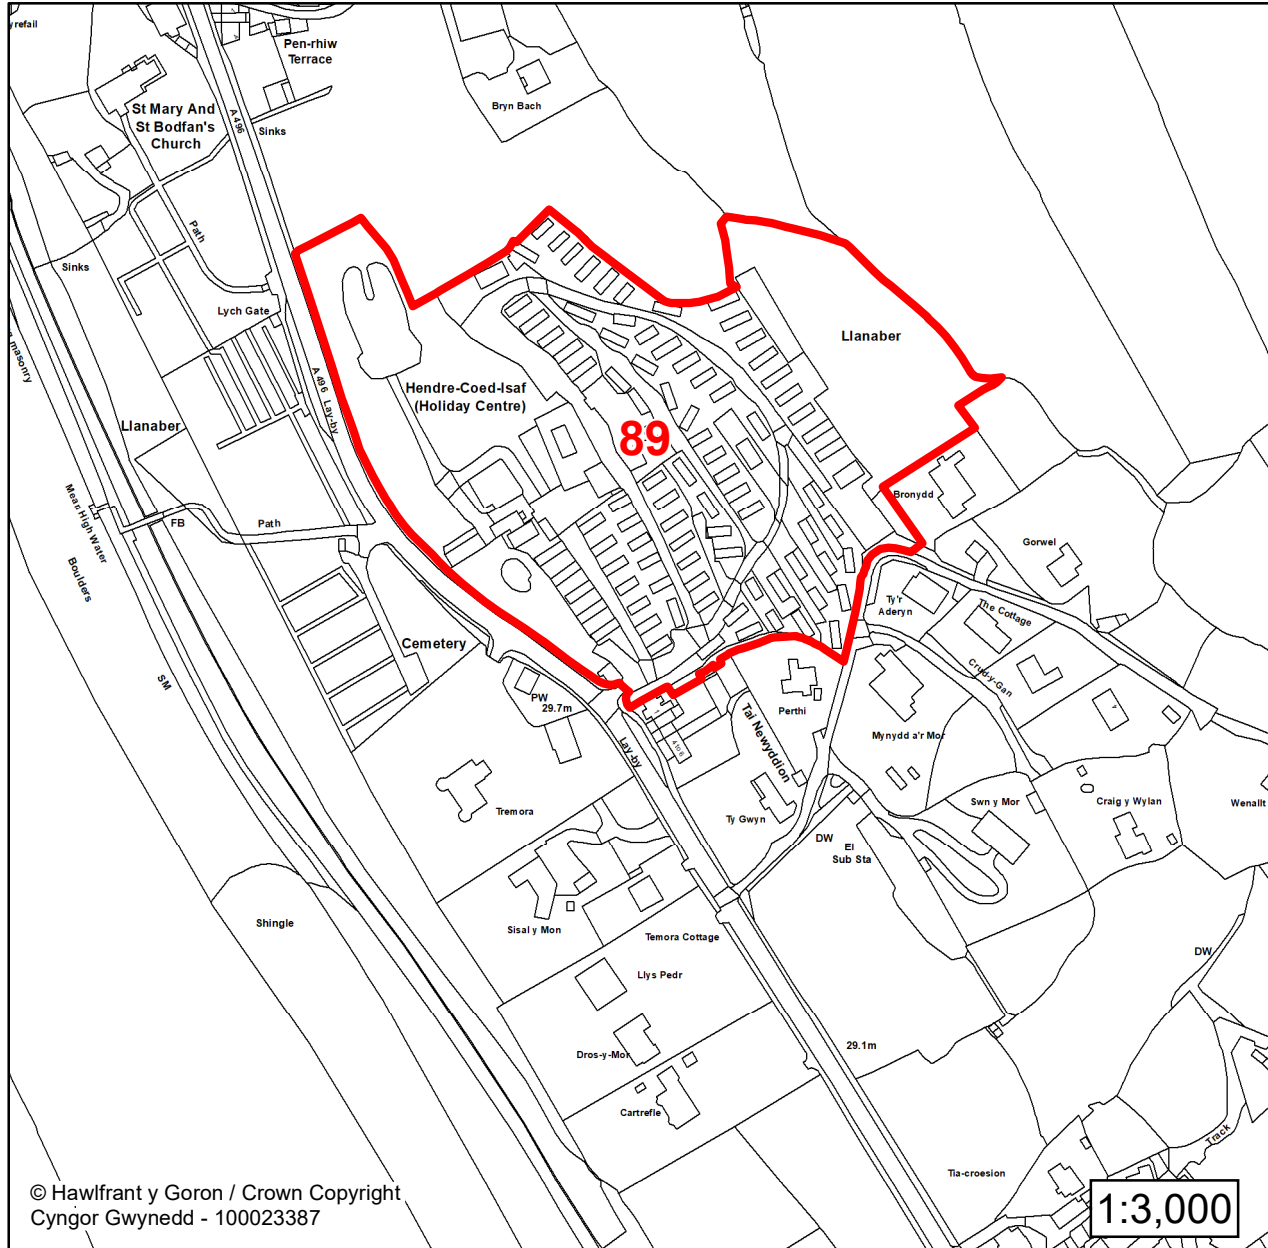

**CYNLLUN DATBLYGU LLEOL  
GWYNEDD  
LOCAL DEVELOPMENT PLAN  
(2024-2039)**

**Cofrestr Safleoedd Posib  
Candidate Site Register**

**Manylion / Details**

Cyfeirnod/ Reference:  
**89**

Enw'r Safle / Site Name:  
**Parc Carafannau Hendre Coed Isaf  
Caravan Park**

Lleoliad / Location:  
**Abermaw**

Cyfeirnod Grid / Grid Reference:  
**260133 317886**

Maint (ha) / Size (ha):  
**3.35**

Defnydd â Awgrymir / Suggested Use:  
**Tai / Housing**

**CYNLLUN DATBLYGU LLEOL  
GWYNEDD  
LOCAL DEVELOPMENT PLAN  
(2024-2039)**

**Cofrestr Safleoedd Posib  
Candidate Site Register**

**Manylion / Details**

Cyfeirnod/ Reference:  
**140**

Enw'r Safle / Site Name:  
**Tir yn / Land at Tŷ Nant**

Lleoliad / Location:  
**Abermaw**

Cyfeirnod Grid / Grid Reference:  
**261096 316316**

Maint (ha) / Size (ha):  
**0.28**

Defnydd â Awgrymir / Suggested Use:  
**Tai / Housing**