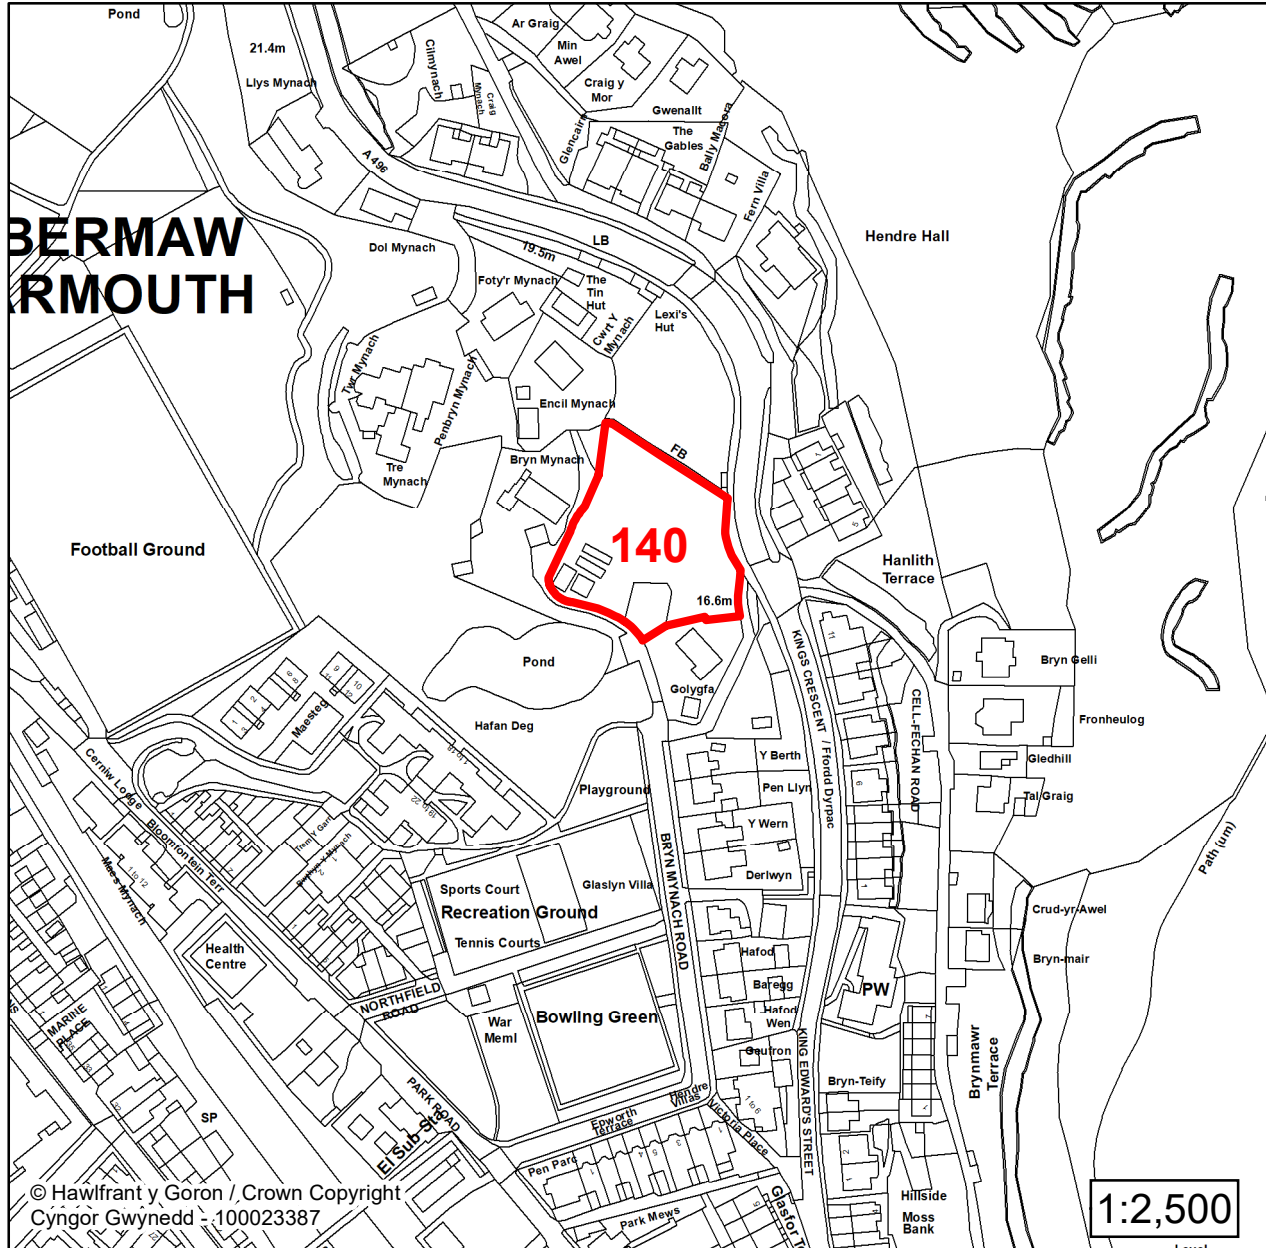

**CYNLLUN DATBLYGU LLEOL  
GWYNEDD  
LOCAL DEVELOPMENT PLAN  
(2024-2039)**

**Cofrestr Safleoedd Posib  
Candidate Site Register**

**Manylion / Details**

Cyfeirnod/ Reference:  
**89**

Enw'r Safle / Site Name:  
**Parc Carafannau Hendre Coed Isaf  
Caravan Park**

Lleoliad / Location:  
**Abermaw**

Cyfeirnod Grid / Grid Reference:  
**260133 317886**

Maint (ha) / Size (ha):  
**3.35**

Defnydd â Awgrymir / Suggested Use:  
**Tai / Housing**

**CYNLLUN DATBLYGU LLEOL  
GWYNEDD  
LOCAL DEVELOPMENT PLAN  
(2024-2039)**

**Cofrestr Safleoedd Posib  
Candidate Site Register**

**Manylion / Details**

Cyfeirnod/ Reference:  
**140**

Enw'r Safle / Site Name:  
**Tir yn / Land at Tŷ Nant**

Lleoliad / Location:  
**Abermaw**

Cyfeirnod Grid / Grid Reference:  
**261096 316316**

Maint (ha) / Size (ha):  
**0.28**

Defnydd â Awgrymir / Suggested Use:  
**Tai / Housing**