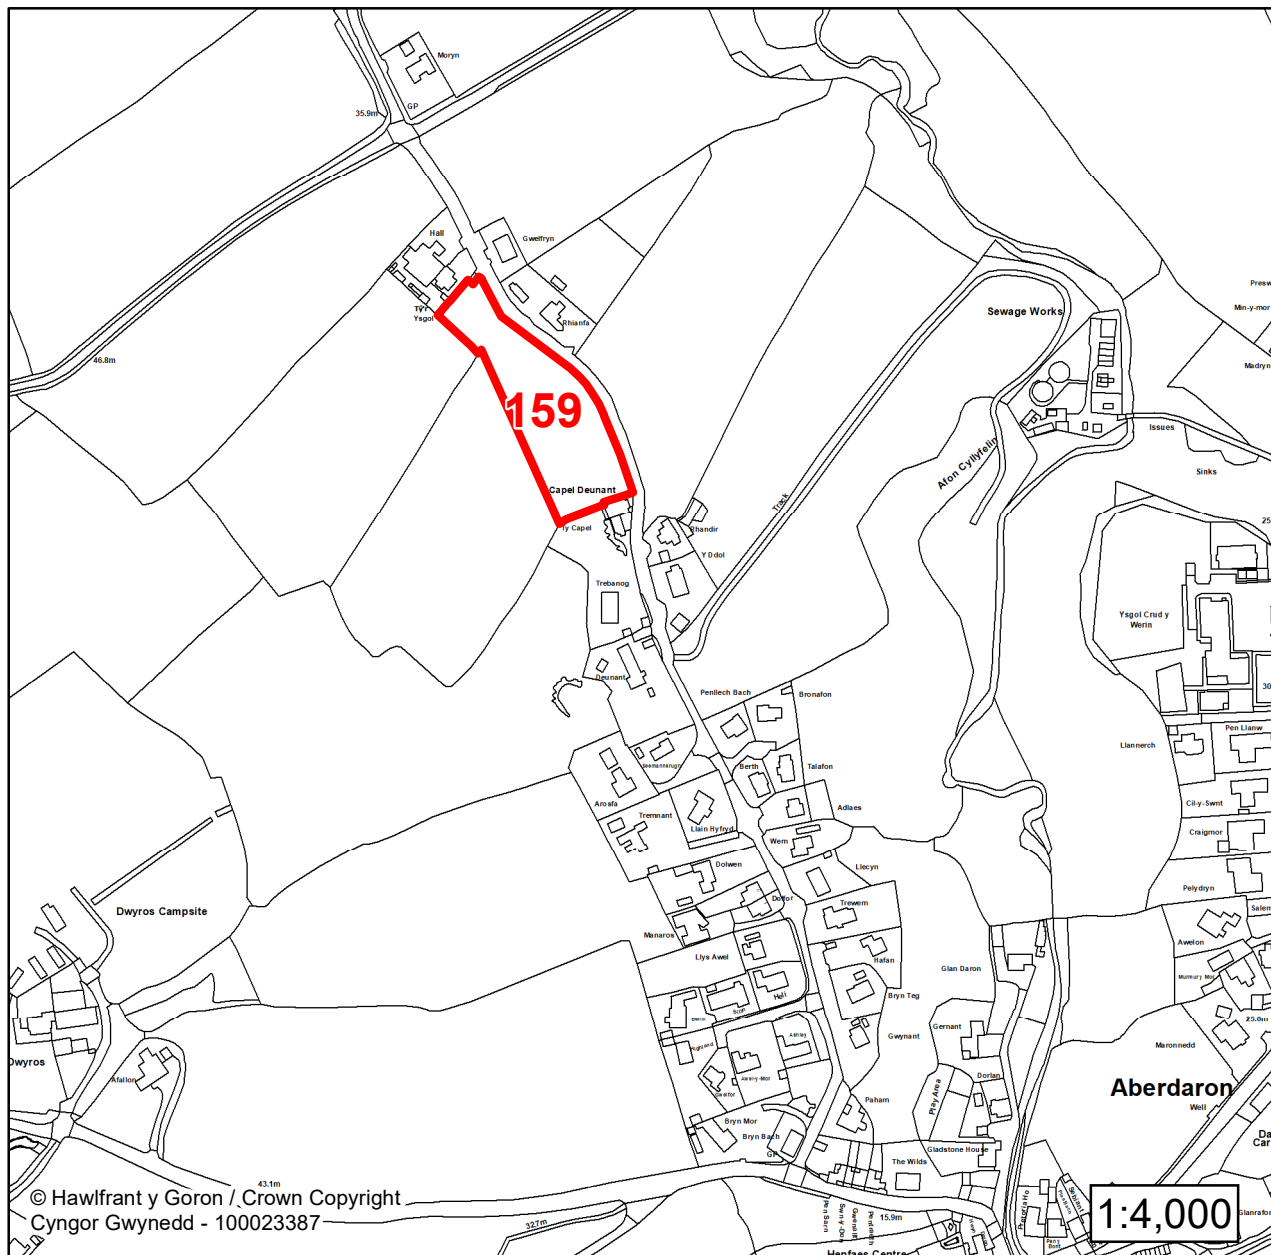

**CYNLLUN DATBLYGU LLEOL  
GWYNEDD  
LOCAL DEVELOPMENT PLAN  
(2024-2039)**

**Cofrestr Safleoedd Posib  
Candidate Site Register**

**Manylion / Details**

Cyfeirnod/ Reference:

**74**

Enw'r Safle / Site Name:

**Tir ger / Land adj to Llys Awel**

Lleoliad / Location:

**Aberdaron**

Cyfeirnod Grid / Grid Reference:

**217117 326607**

Maint (ha) / Size (ha):

**0.12**

Defnydd â Awgrymir / Suggested Use:

**Tai / Housing**

**CYNLLUN DATBLYGU LLEOL  
GWYNEDD  
LOCAL DEVELOPMENT PLAN  
(2024-2039)**

**Cofrestr Safleoedd Posib  
Candidate Site Register**

**Manylion / Details**

Cyfeirnod/ Reference:

**159**

Enw'r Safle / Site Name:

**Tir ger / Land adj Capel Deunant**

Lleoliad / Location:

**Aberdaron**

Cyfeirnod Grid / Grid Reference:

**217039 326902**

Maint (ha) / Size (ha):

**0.49**

Defnydd â Awgrymir / Suggested Use: