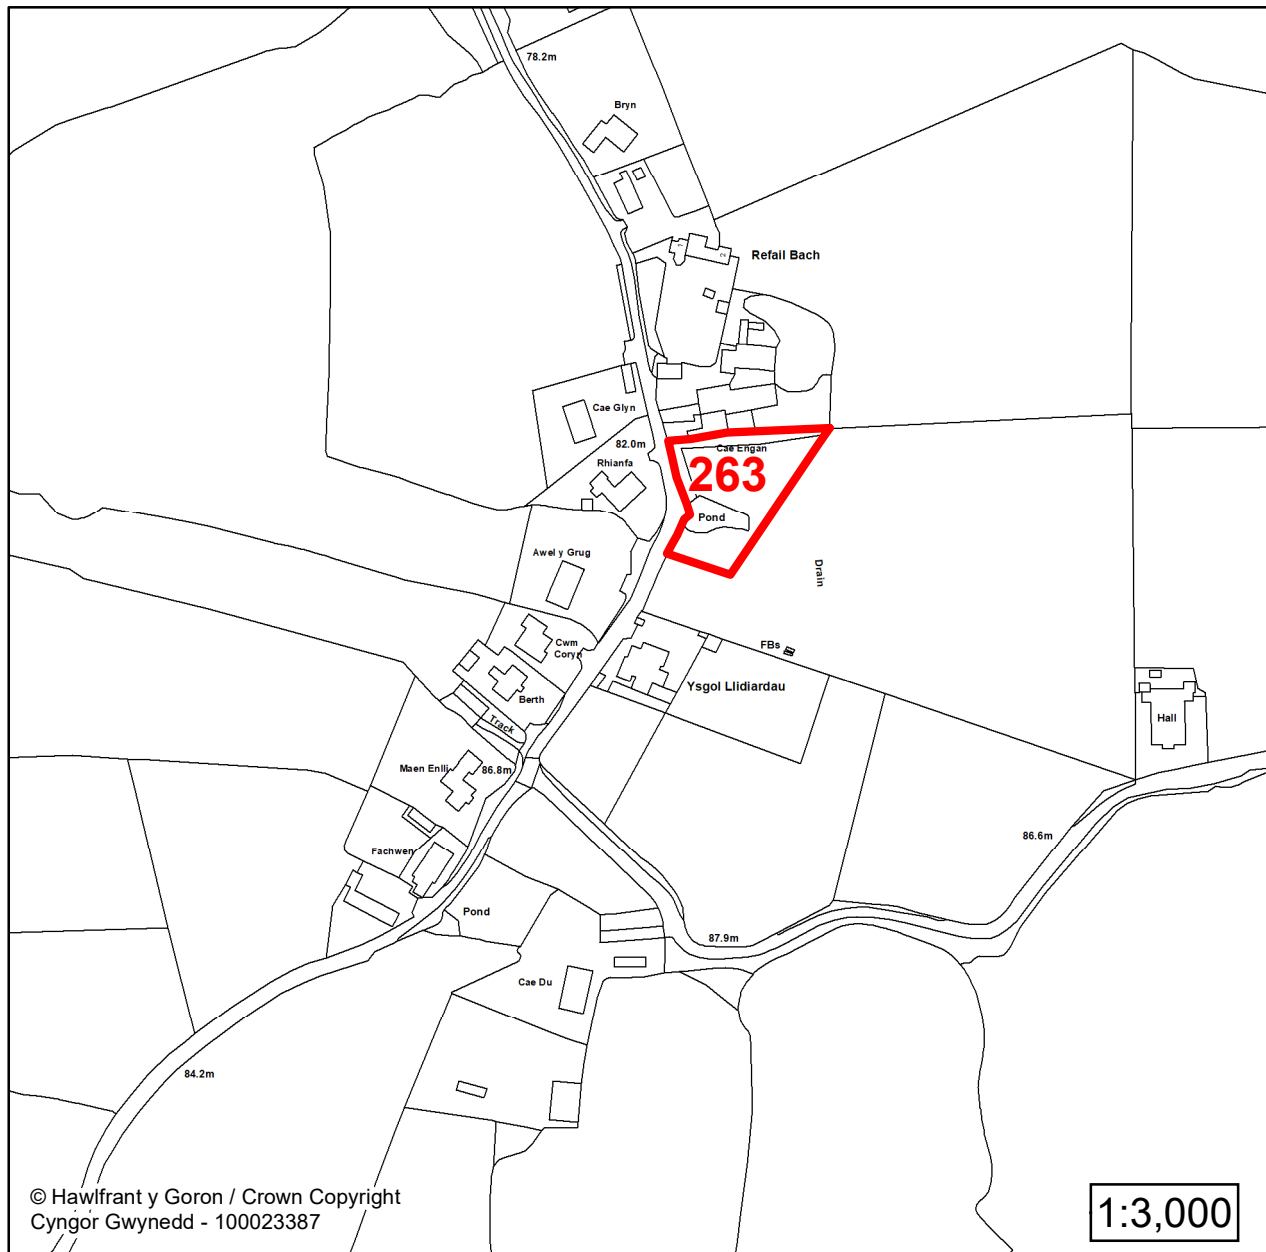

Enw'r Safle / Site Name:

**Tir ger / Land adj to Ysgol Llidiardau**

Lleoliad / Location:

**Rhoshirwaun**

Cyfeirnod Grid / Grid Reference:

**219081 329196**

Maint (ha) / Size (ha):

**0.15**

Maint (ha) / Size (ha):

**0.08**

Defnydd â Awgrymir / Suggested Use:

**Tai / Housing**

**CYNLLUN DATBLYGU LLEOL  
GWYNEDD  
LOCAL DEVELOPMENT PLAN  
(2024-2039)**

**Cofrestr Safleoedd Posib  
Candidate Site Register**

**Manylion / Details**

Cyfeirnod/ Reference:

**263**

Enw'r Safle / Site Name:

**Tir ger / Land adj to Ysgol Llidiardau**

Lleoliad / Location:

**Rhoshirwaun**

Cyfeirnod Grid / Grid Reference:

**219135 329298**

Maint (ha) / Size (ha):

**0.22**

Defnydd â Awgrymir / Suggested Use:

**Tai / Housing**