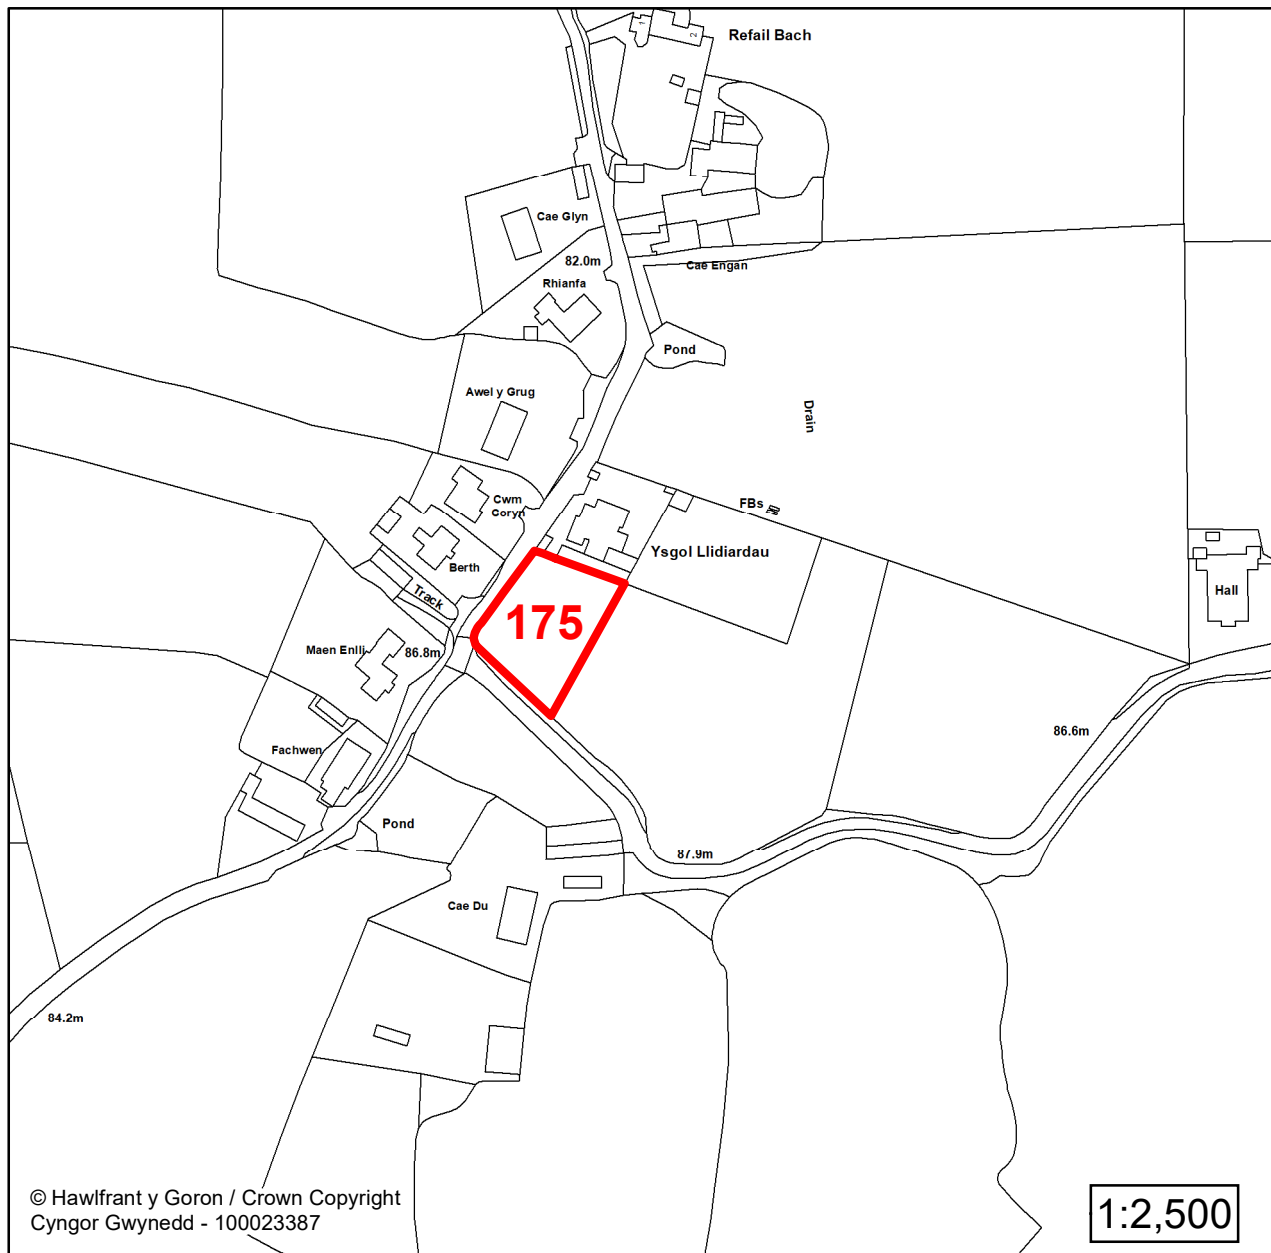

**CYNLLUN DATBLYGU LLEOL
GWYNEDD
LOCAL DEVELOPMENT PLAN
(2024-2039)**

**Cofrestr Safleoedd Posib
Candidate Site Register**

Manylion / Details

Cyfeirnod/ Reference:

175

Enw'r Safle / Site Name:

Tir ger / Land adj to Ysgol Llidiardau

Lleoliad / Location:

Rhoshirwaun

Cyfeirnod Grid / Grid Reference:

219081 329196

Maint (ha) / Size (ha):

0.15

Defnydd â Awgrymir / Suggested Use:

Tai / Housing