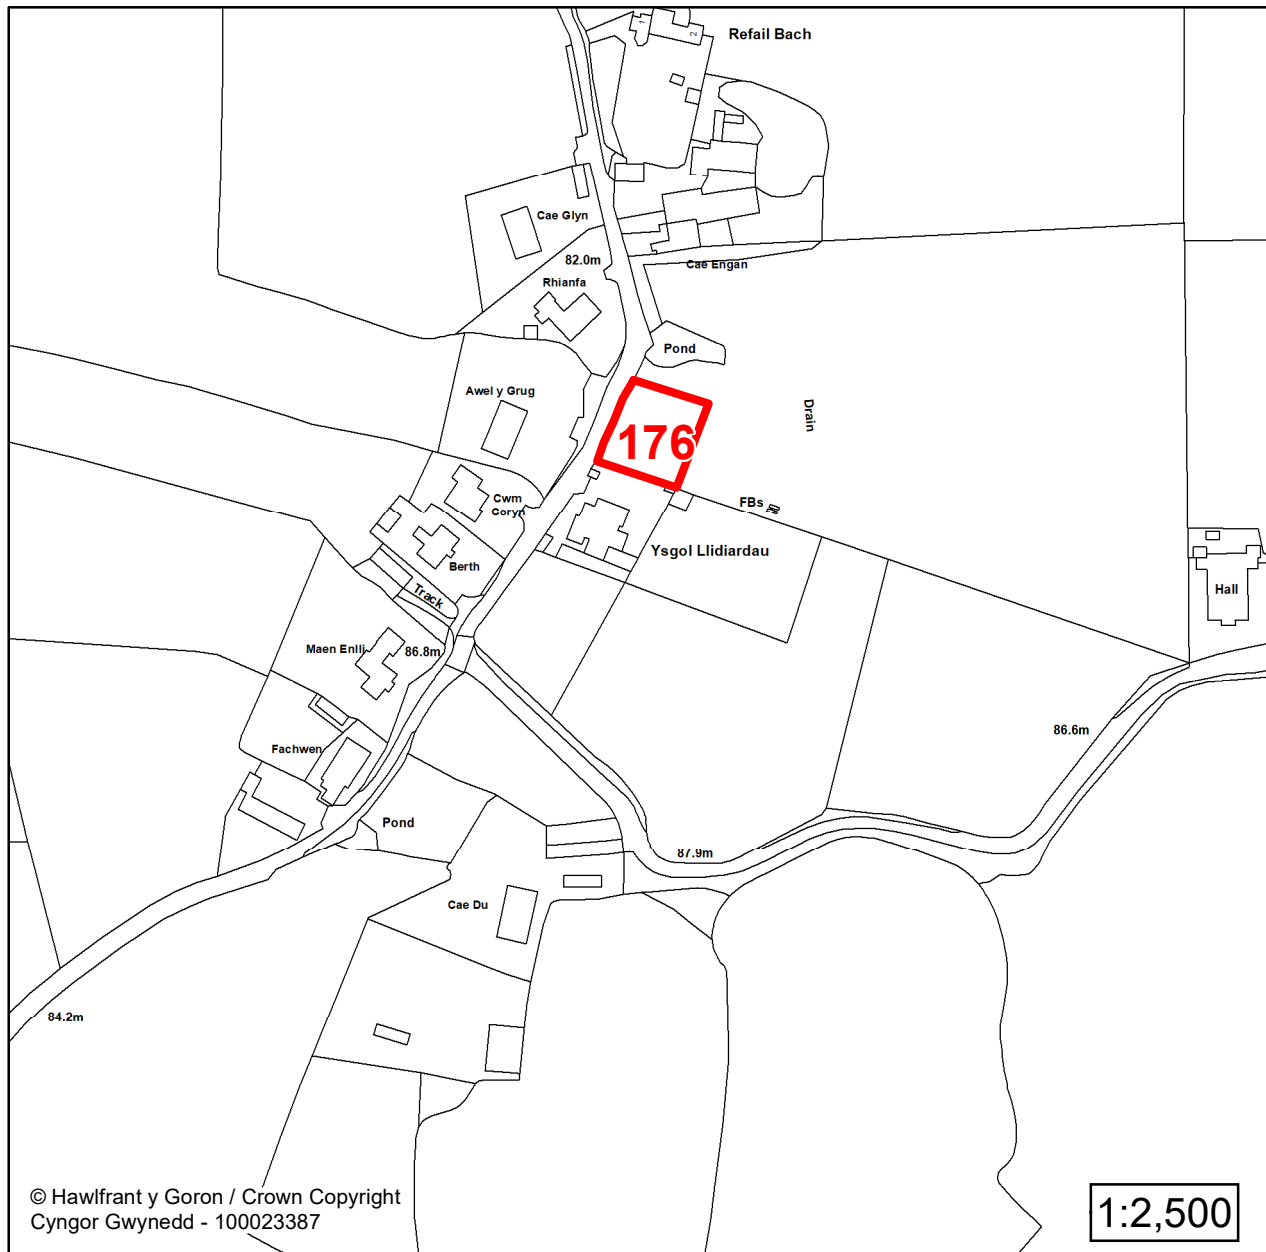

**CYNLLUN DATBLYGU LLEOL
GWYNEDD
LOCAL DEVELOPMENT PLAN
(2024-2039)**

**Cofrestr Safleoedd Posib
Candidate Site Register**

Manylion / Details

Cyfeirnod/ Reference:

176

Enw'r Safle / Site Name:

Tir ger / Land adj to Ysgol Llidiardau

Lleoliad / Location:

Rhoshirwaun

Cyfeirnod Grid / Grid Reference:

219117 329259

Maint (ha) / Size (ha):

0.08

Defnydd â Awgrymir / Suggested Use:

Tai / Housing