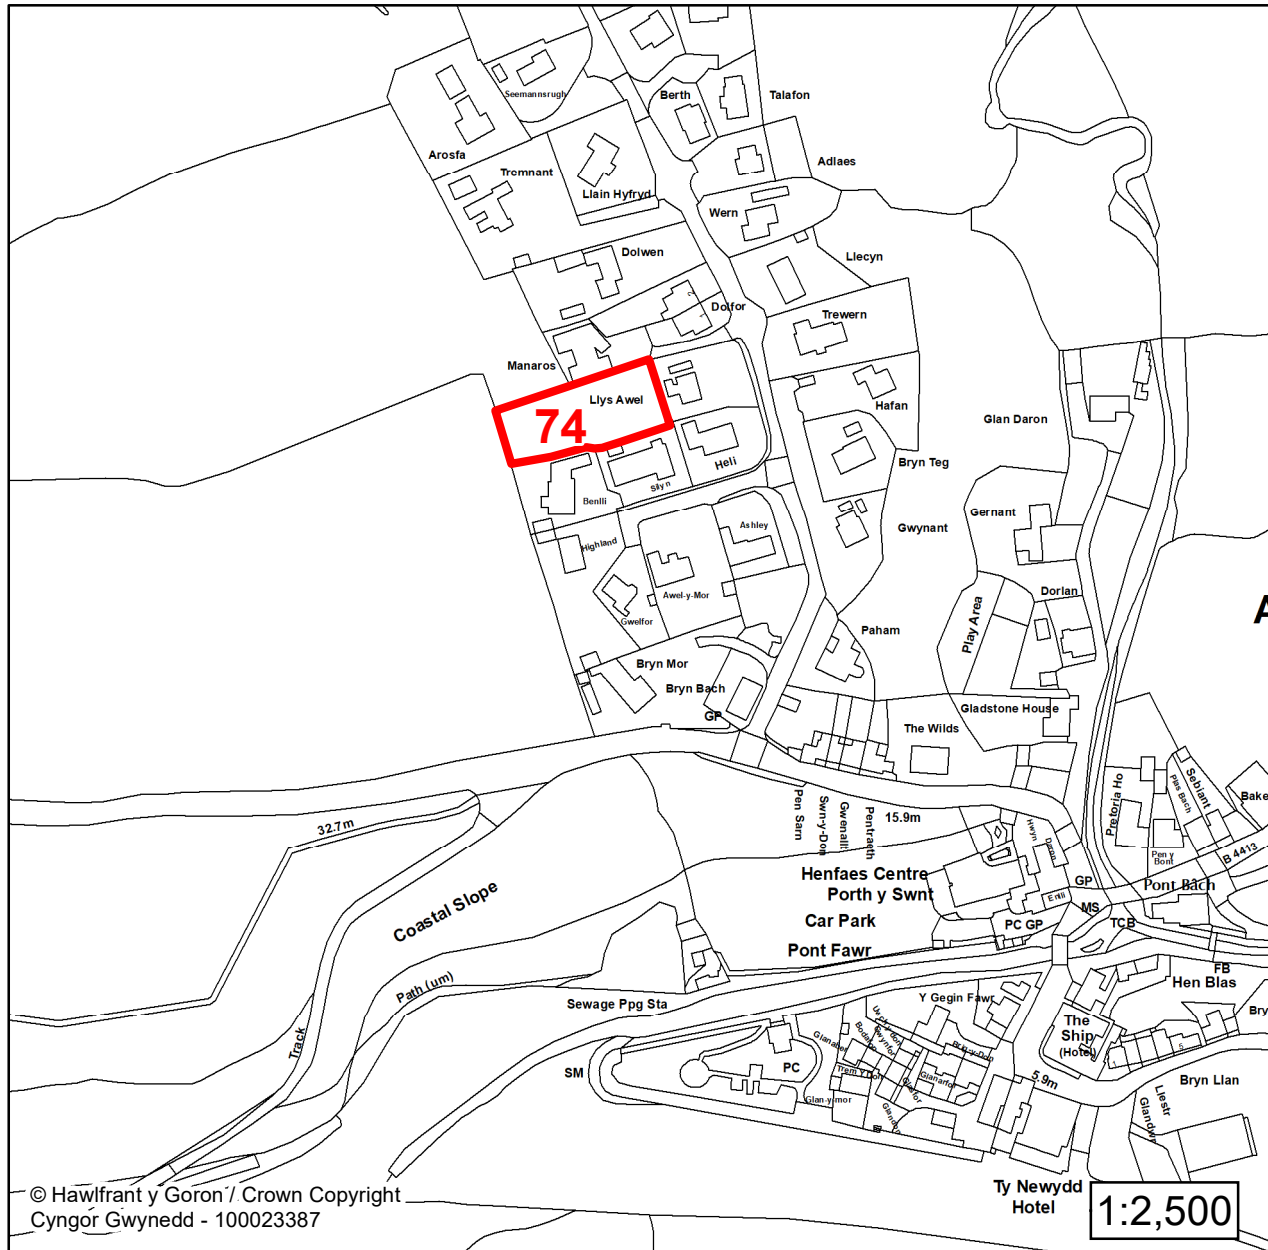

**CYNLLUN DATBLYGU LLEOL  
GWYNEDD  
LOCAL DEVELOPMENT PLAN  
(2024-2039)**

**Cofrestr Safleoedd Posib  
Candidate Site Register**

**Manylion / Details**

Cyfeirnod/ Reference:

**74**

Enw'r Safle / Site Name:

**Tir ger / Land adj to Llys Awel**

Lleoliad / Location:

**Aberdaron**

Cyfeirnod Grid / Grid Reference:

**217117 326607**

Maint (ha) / Size (ha):

**0.12**

Defnydd â Awgrymir / Suggested Use:

**Tai / Housing**

**CYNLLUN DATBLYGU LLEOL  
GWYNEDD  
LOCAL DEVELOPMENT PLAN  
(2024-2039)**

**Cofrestr Safleoedd Posib  
Candidate Site Register**

**Manylion / Details**

Cyfeirnod/ Reference:

**159**

Enw'r Safle / Site Name:

**Tir ger / Land adj Capel Deunant**

Lleoliad / Location:

**Aberdaron**

Cyfeirnod Grid / Grid Reference:

**217039 326902**

Maint (ha) / Size (ha):

**0.49**

Defnydd â Awgrymir / Suggested Use: